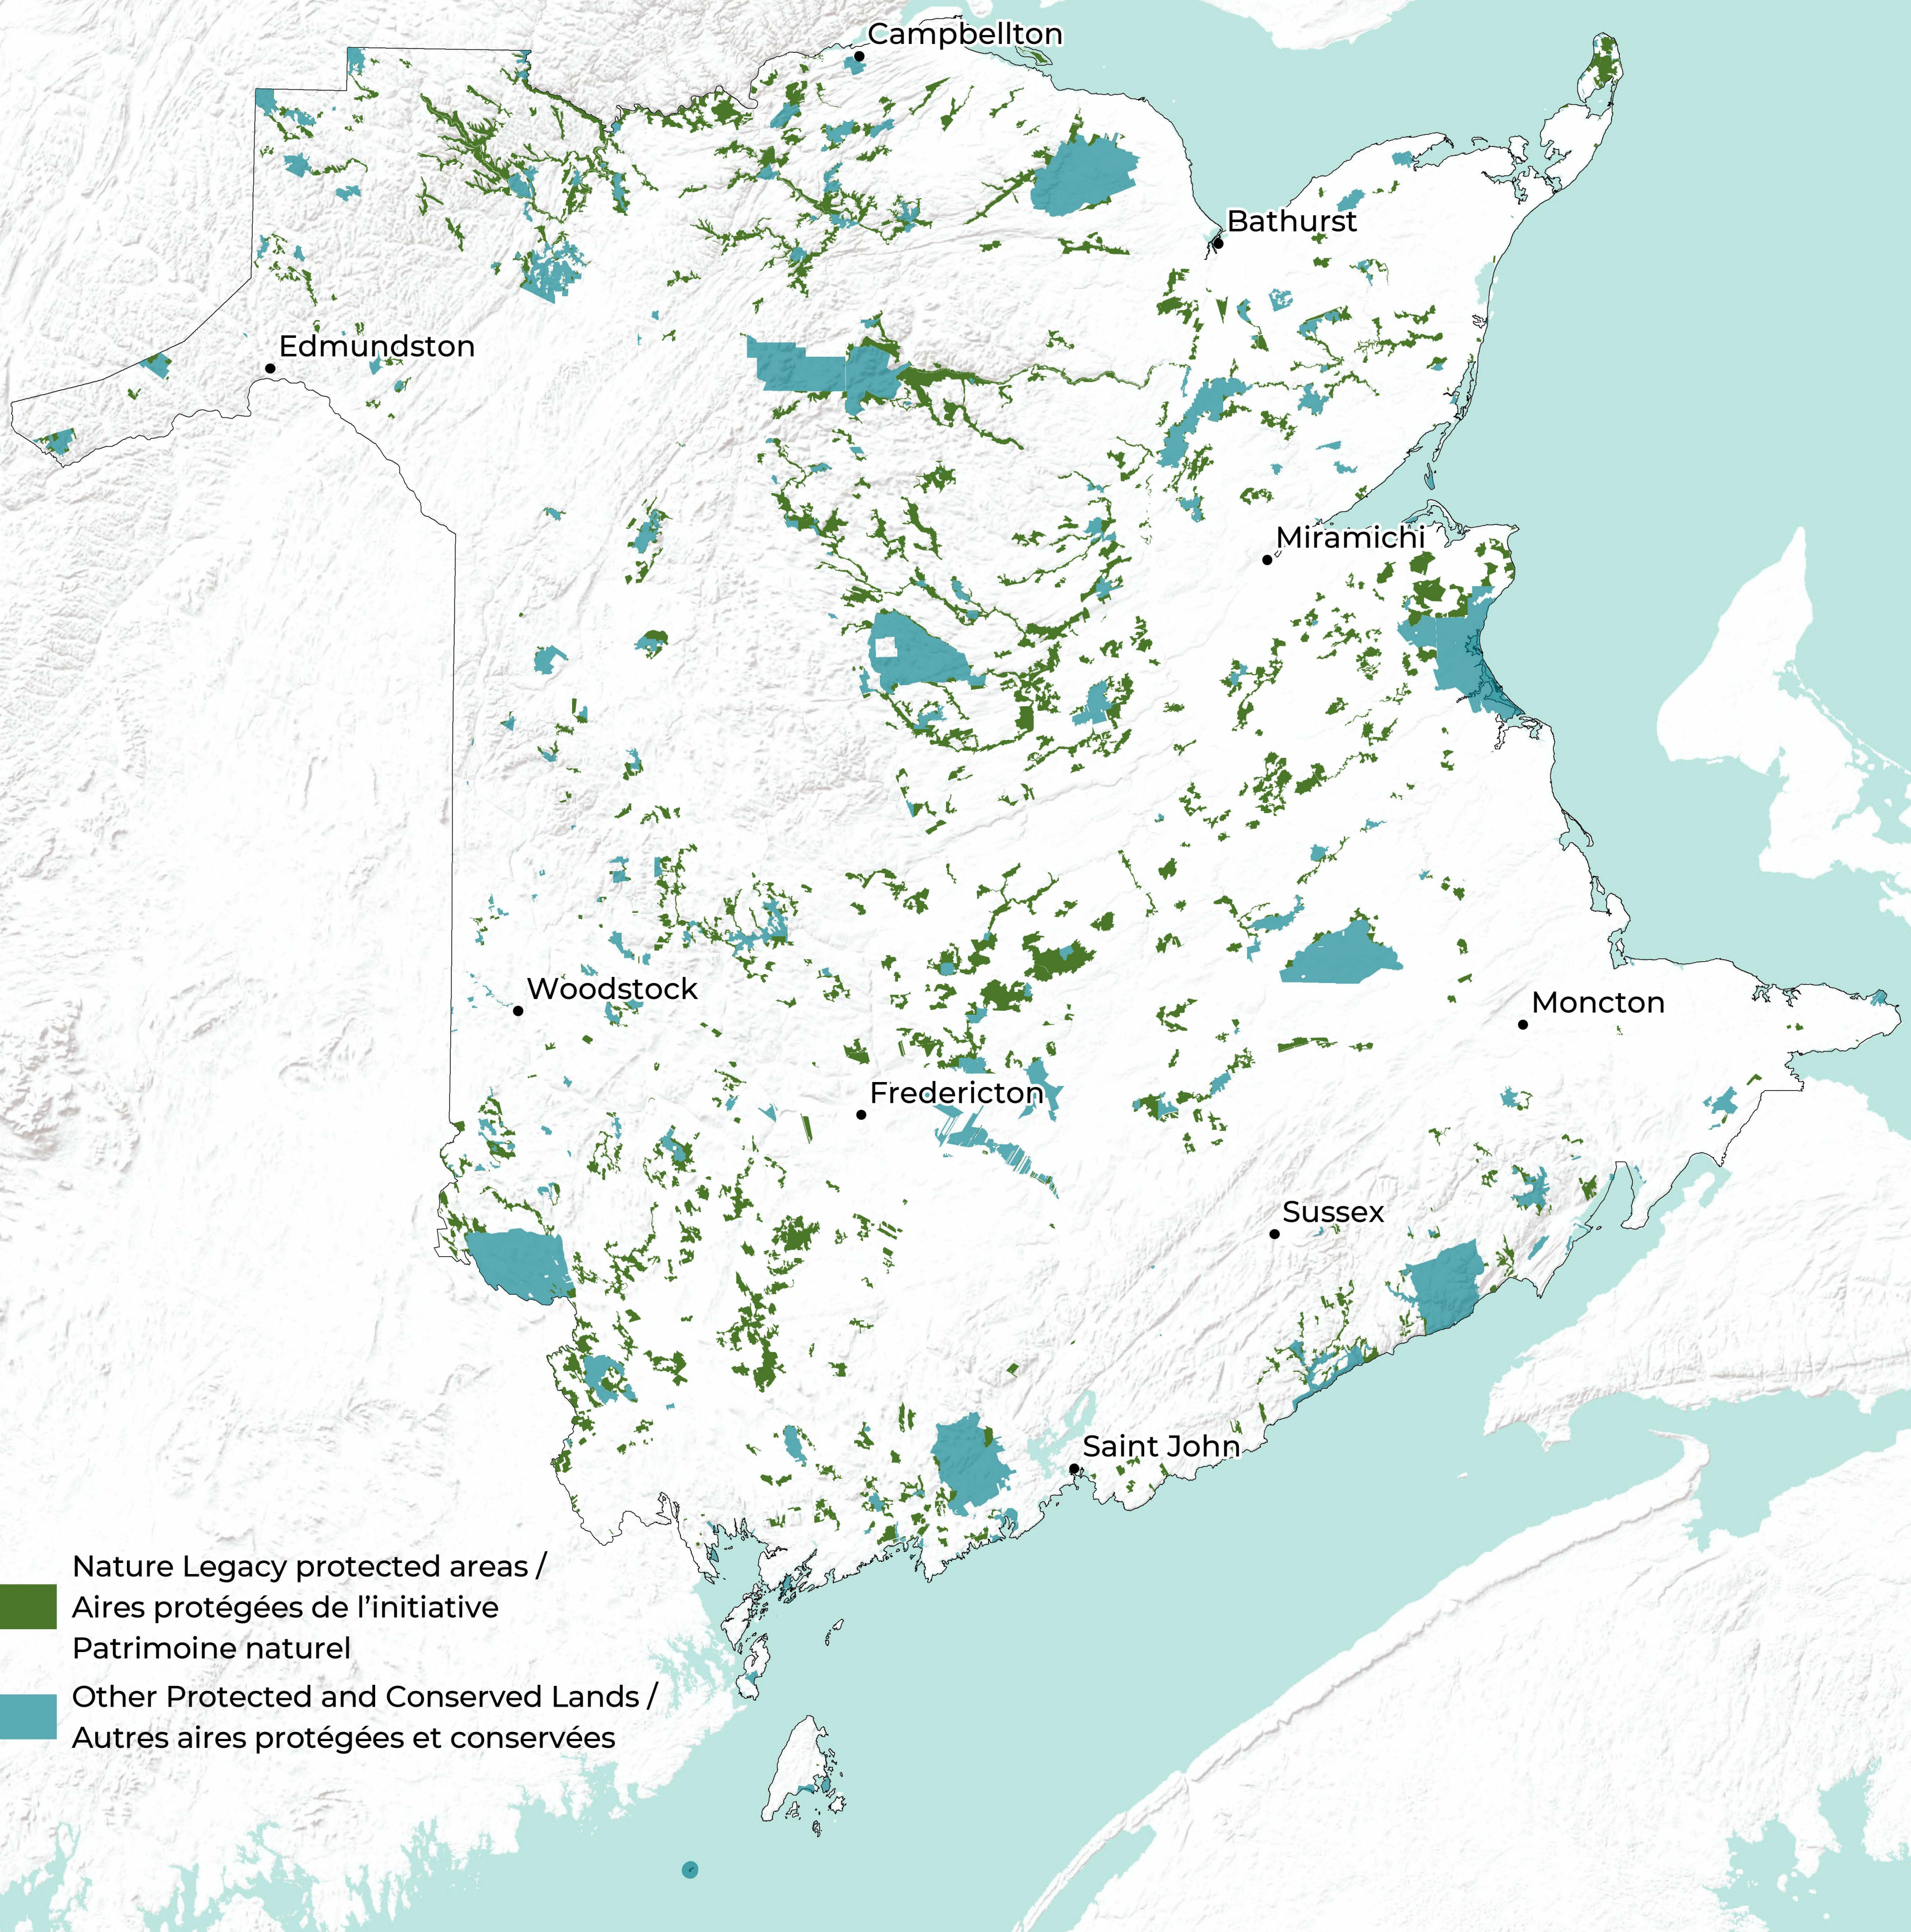

New Brunswick's Nature Legacy

Patrimoine naturel du Nouveau-Brunswick

-  Nature Legacy protected areas / Aires protégées de l'initiative Patrimoine naturel
-  Other Protected and Conserved Lands / Autres aires protégées et conservées

Sources: Esri, USGS, NOAA