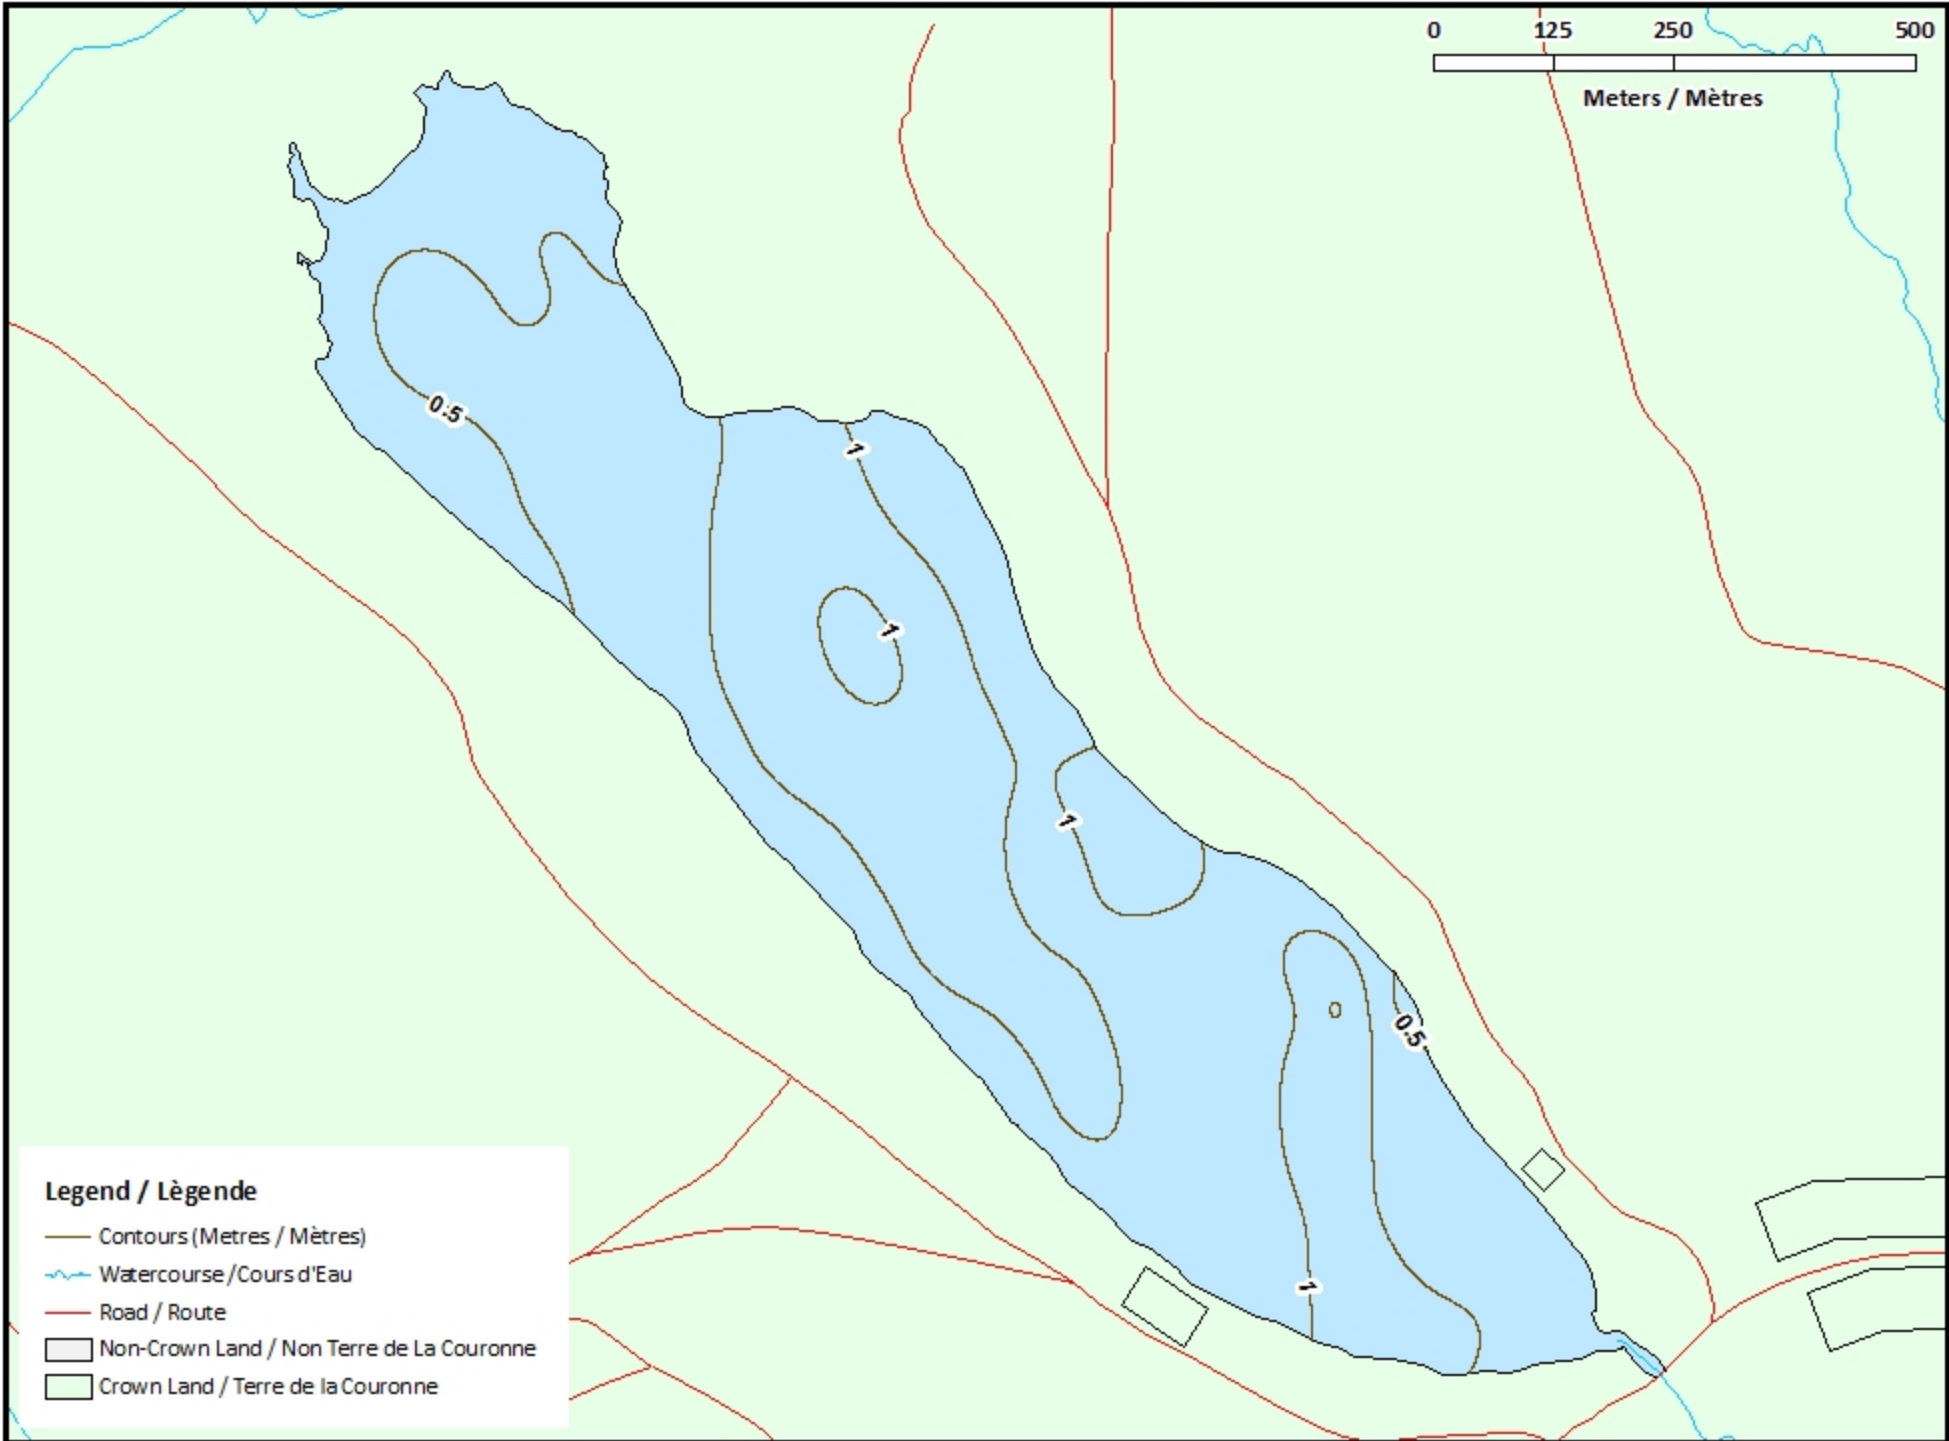

Legend / Légende

- ◆ Depth (Metres) / Profondeur (Mètres)
- ~ Watercourse / Cours d'Eau
- Crown Land / Terre de la Couronne

Wild Goose Lake / Lac Wild Goose

Contours (Metres / Mètres)

Legend / Légende

- Contours (Metres / Mètres)
- ~ Watercourse / Cours d'Eau
- Crown Land / Terre de la Couronne

Wild Goose Lake / Lac Wild Goose

Depth (Metres) / Profondeur (Mètres)

Legend / Légende

-  Watercourse / Cours d'Eau
-  Crown Land / Terre de la Couronne

Lake Depths (Metres)

Profondeur de Lac (Mètres)

-  -0.34 - 0
-  -0.51 - -0.34
-  -0.68 - -0.51
-  -0.83 - -0.68
-  -0.94 - -0.83
-  -1.04 - -0.94
-  -1.13 - -1.04
-  -1.28 - -1.13
-  -1.52 - -1.28

Wild Goose Lake / Lac Wild Goose

Depth Readings (Metres) / Indications de Profondeur (Mètres)

Wild Goose Lake / Lac Wild Goose

Contours (Metres / Mètres)

Legend / Légende

- Contours (Metres / Mètres)
- ~ Watercourse / Cours d'Eau
- Road / Route
- Non-Crown Land / Non Terre de La Couronne
- Crown Land / Terre de la Couronne

Wild Goose Lake / Lac Wild Goose

Depth (Metres) / Profondeur (Mètres)

Legend / Légende

- Watercourse / Cours d'Eau
- Road / Route
- Non-Crown Land / Non Terre de La Couronne
- Crown Land / Terre de la Couronne