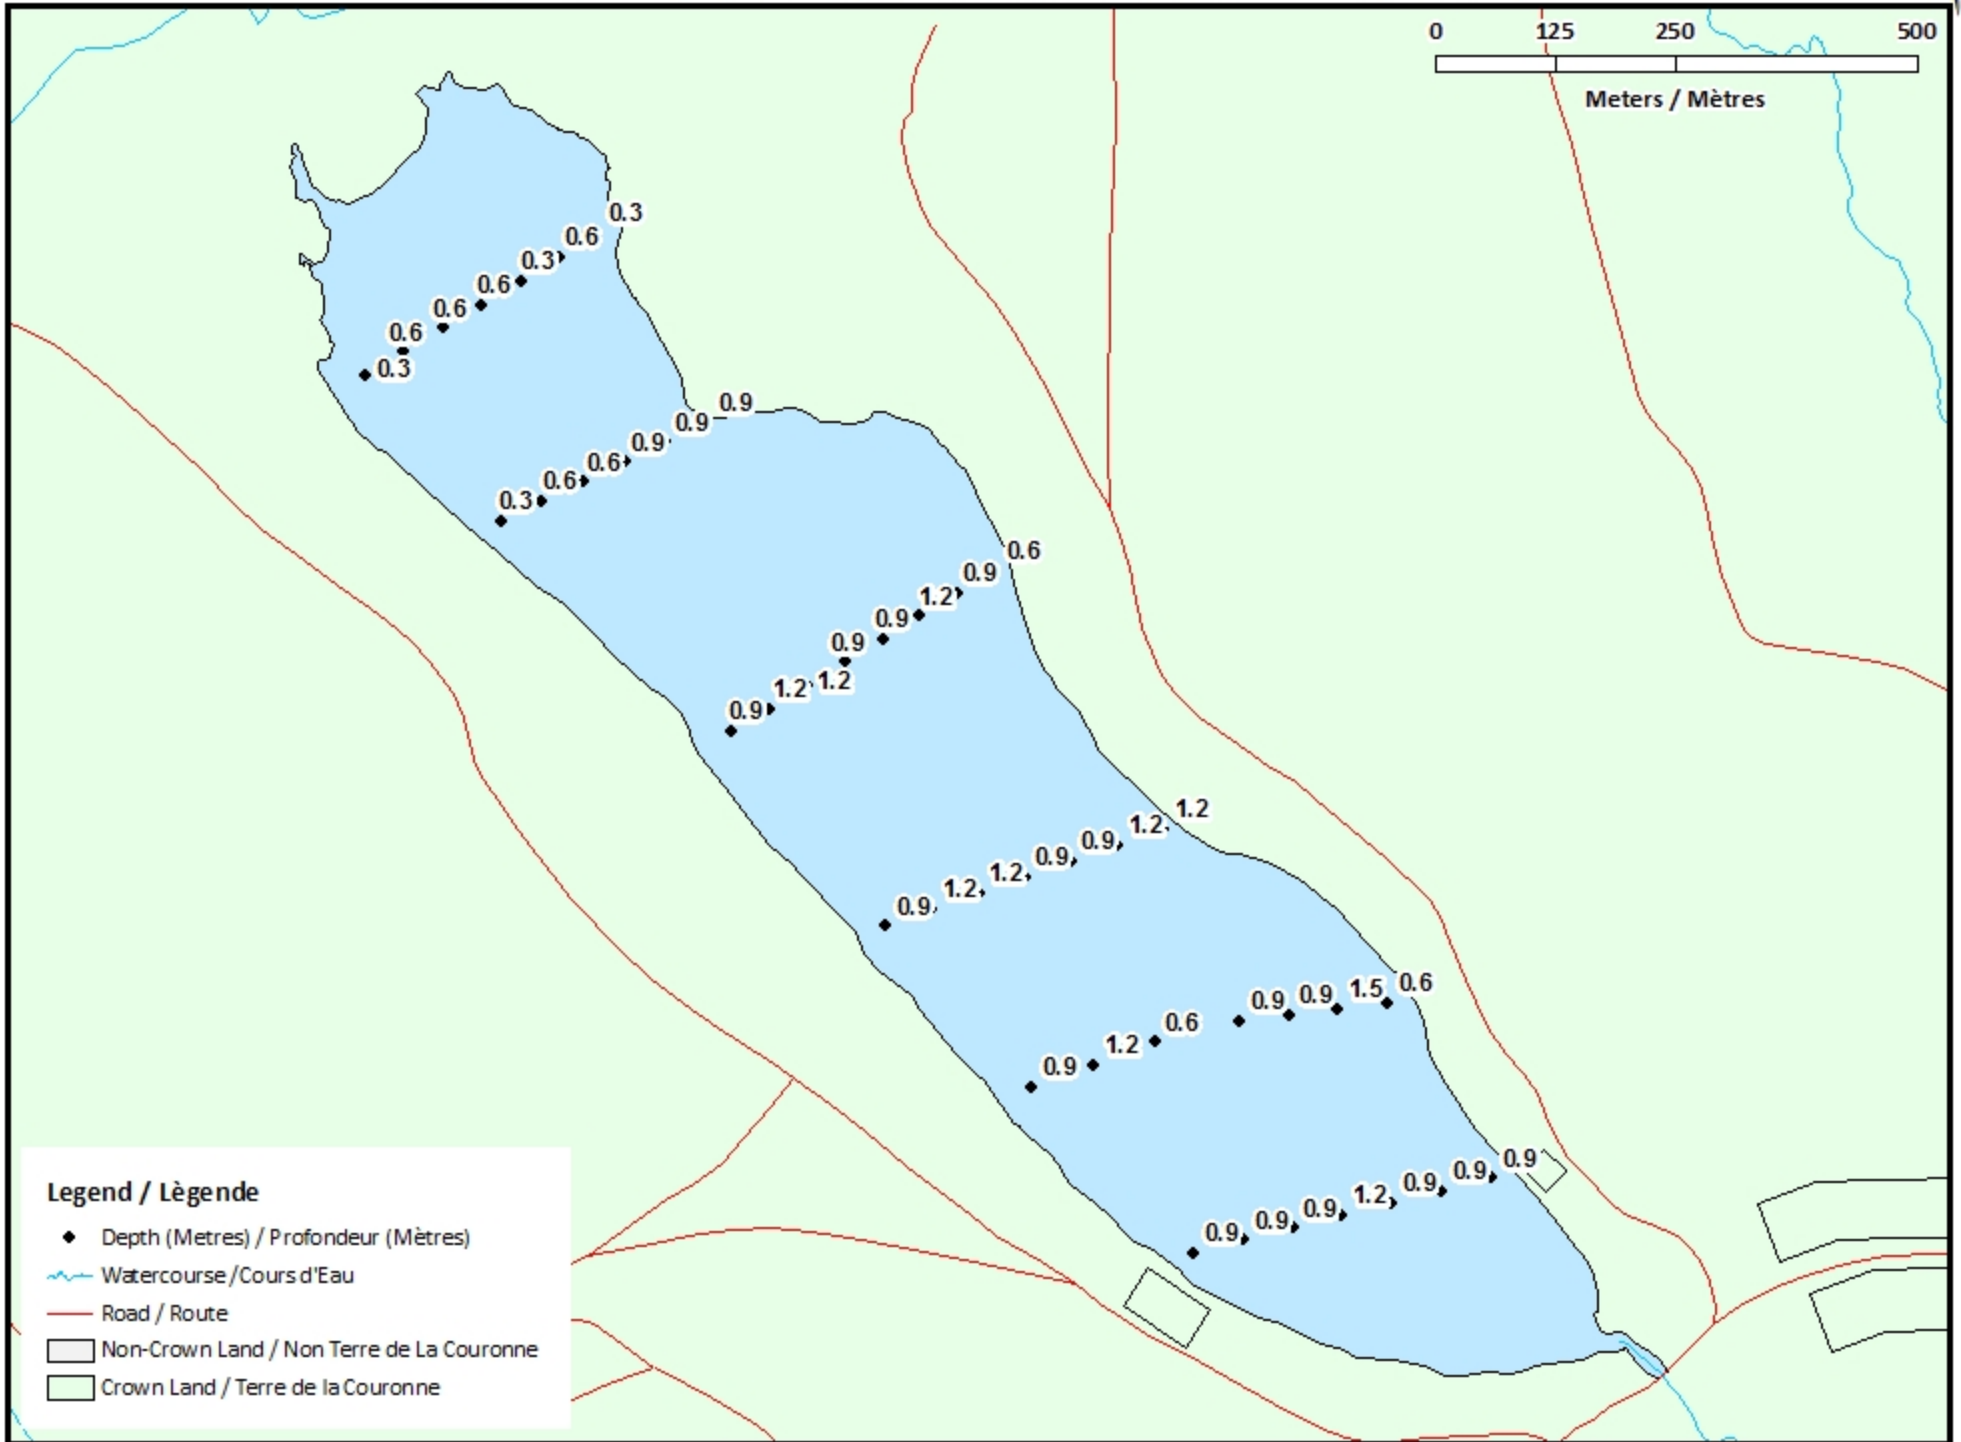

Legend / Légende

- ◆ Depth (Metres) / Profondeur (Mètres)
- ~ Watercourse / Cours d'Eau
- Crown Land / Terre de la Couronne

Wild Goose Lake / Lac Wild Goose

Contours (Metres / Mètres)

Legend / Légende

- Contours (Metres / Mètres)
- ~ Watercourse / Cours d'Eau
- Crown Land / Terre de la Couronne

Wild Goose Lake / Lac Wild Goose

Depth (Metres) / Profondeur (Mètres)

Legend / Légende

-  Watercourse / Cours d'Eau
-  Crown Land / Terre de la Couronne

Lake Depths (Metres)

Profondeur de Lac (Mètres)

-  -0.34 - 0
-  -0.51 - -0.34
-  -0.68 - -0.51
-  -0.83 - -0.68
-  -0.94 - -0.83
-  -1.04 - -0.94
-  -1.13 - -1.04
-  -1.28 - -1.13
-  -1.52 - -1.28

Wild Goose Lake / Lac Wild Goose

Depth Readings (Metres) / Indications de Profondeur (Mètres)

Wild Goose Lake / Lac Wild Goose

Contours (Metres / Mètres)

Legend / Légende

- Contours (Metres / Mètres)
- ~ Watercourse / Cours d'Eau
- Road / Route
- Non-Crown Land / Non Terre de La Couronne
- Crown Land / Terre de la Couronne

Wild Goose Lake / Lac Wild Goose

Depth (Metres) / Profondeur (Mètres)

Legend / Légende

- Watercourse / Cours d'Eau
- Road / Route
- Non-Crown Land / Non Terre de La Couronne
- Crown Land / Terre de la Couronne