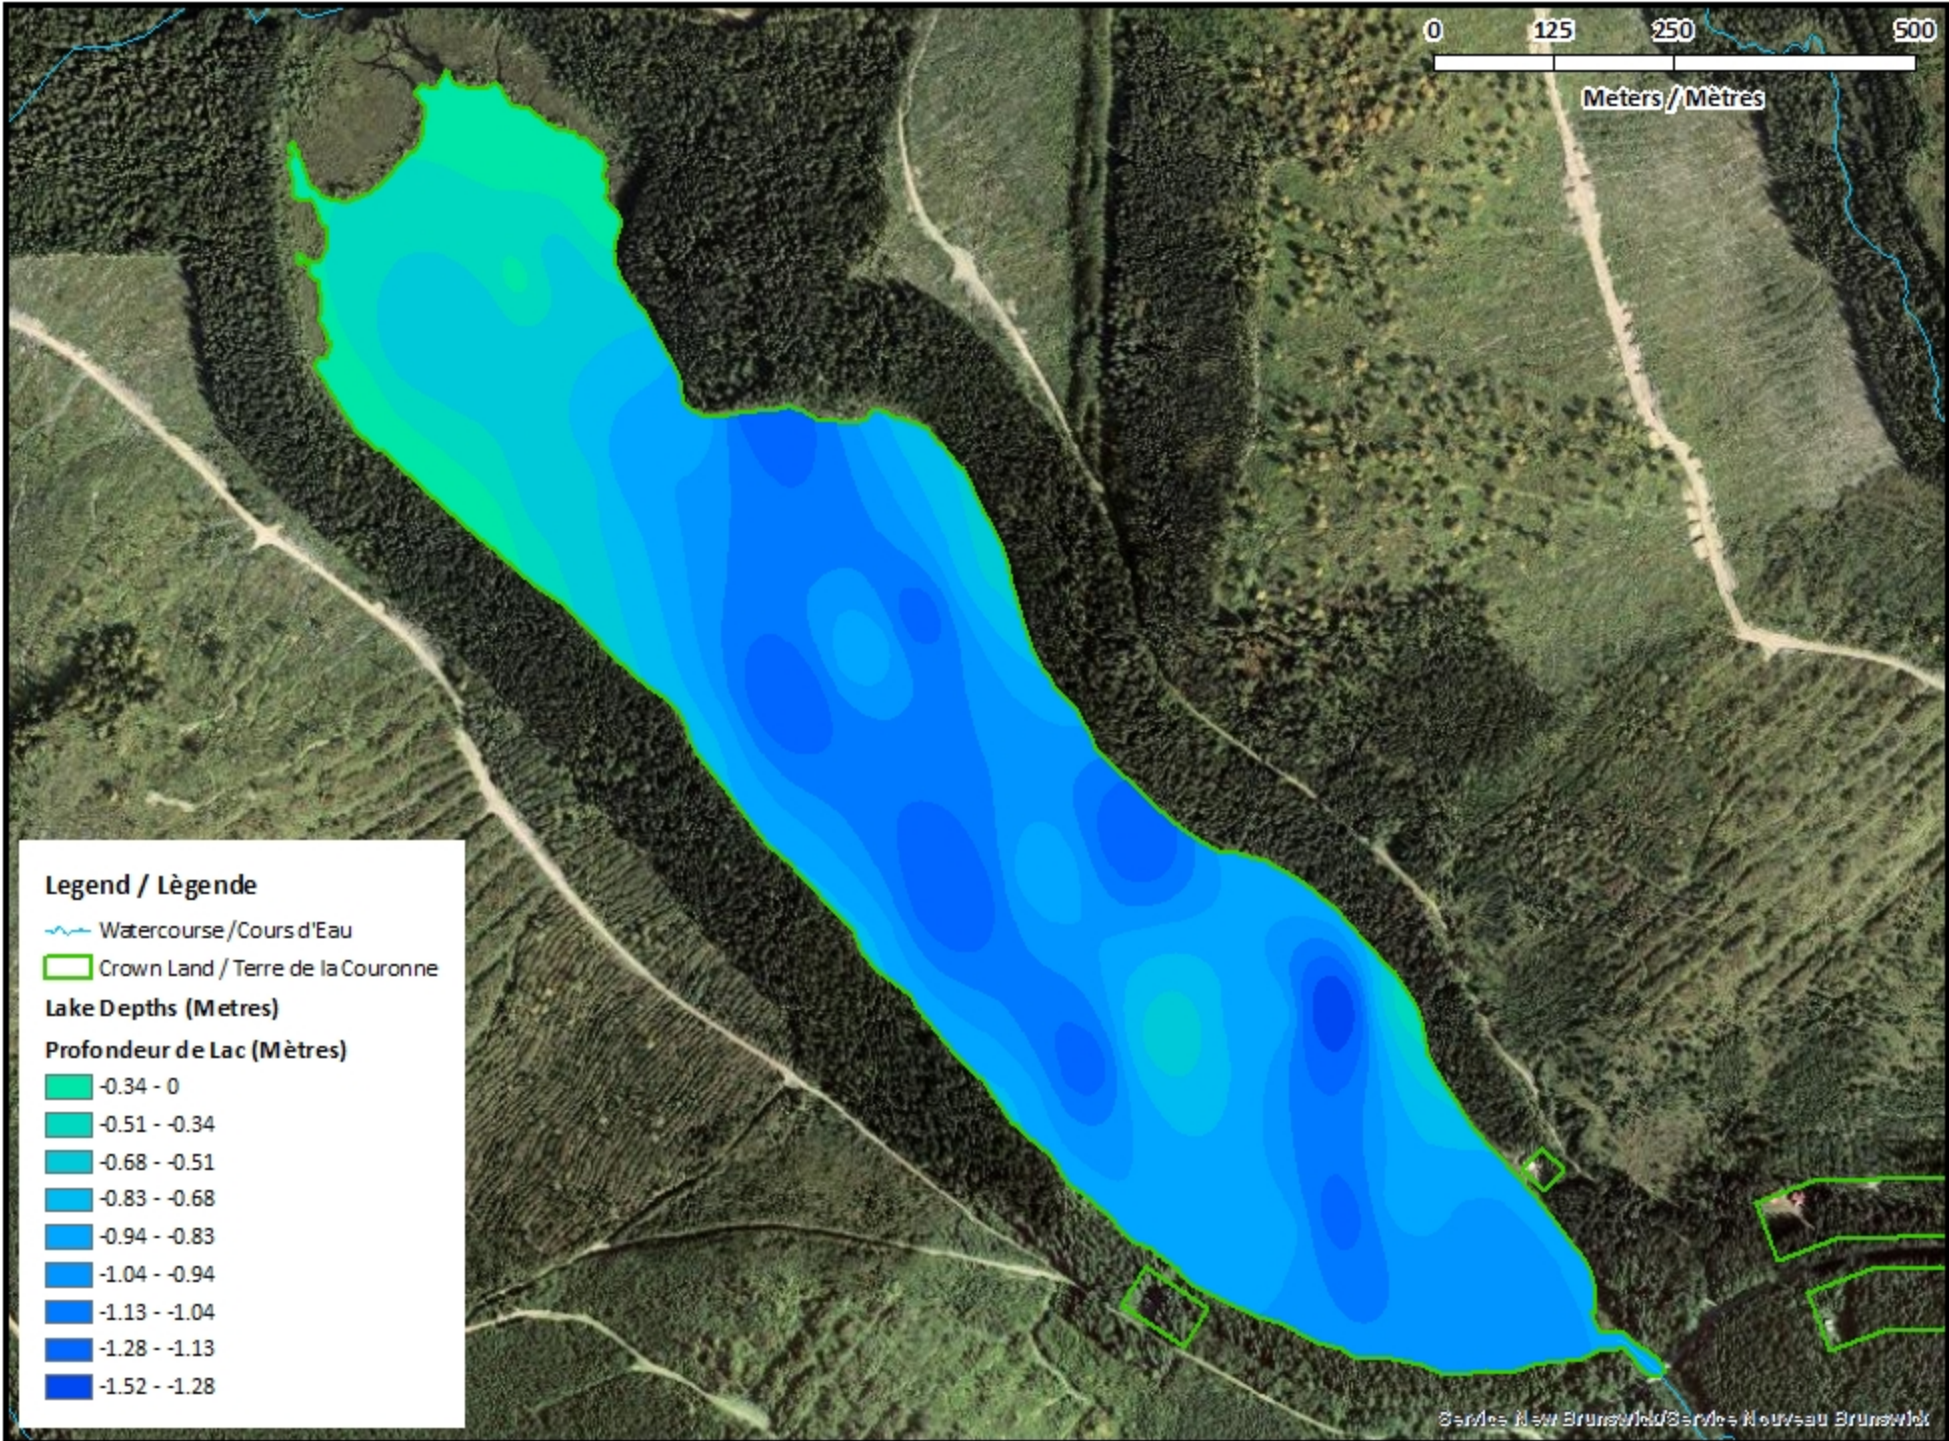

This lake is currently part of the fish stocking program (Brook Trout).

Ce lac fait actuellement partie du programme d'empoissonnement (Ombles de fontaine).

Wild Goose Lake / Lac Wild Goose

Depth Readings (Metres) / Indications de Profondeur (Mètres)

Legend / Légende

- ◆ Depth (Metres) / Profondeur (Mètres)
- ~ Watercourse / Cours d'Eau
- Crown Land / Terre de la Couronne

Wild Goose Lake / Lac Wild Goose

Contours (Metres / Mètres)

Legend / Légende

- Contours (Metres / Mètres)
- ~ Watercourse / Cours d'Eau
- Crown Land / Terre de la Couronne

Wild Goose Lake / Lac Wild Goose

Depth (Metres) / Profondeur (Mètres)

Legend / Légende

-  Watercourse / Cours d'Eau
-  Crown Land / Terre de la Couronne

Lake Depths (Metres)

Profondeur de Lac (Mètres)

-  -0.34 - 0
-  -0.51 - -0.34
-  -0.68 - -0.51
-  -0.83 - -0.68
-  -0.94 - -0.83
-  -1.04 - -0.94
-  -1.13 - -1.04
-  -1.28 - -1.13
-  -1.52 - -1.28

Wild Goose Lake / Lac Wild Goose

Depth (Metres) / Profondeur (Mètres)

Legend / Légende

- Watercourse / Cours d'Eau
- Road / Route
- Non-Crown Land / Non Terre de La Couronne
- Crown Land / Terre de la Couronne