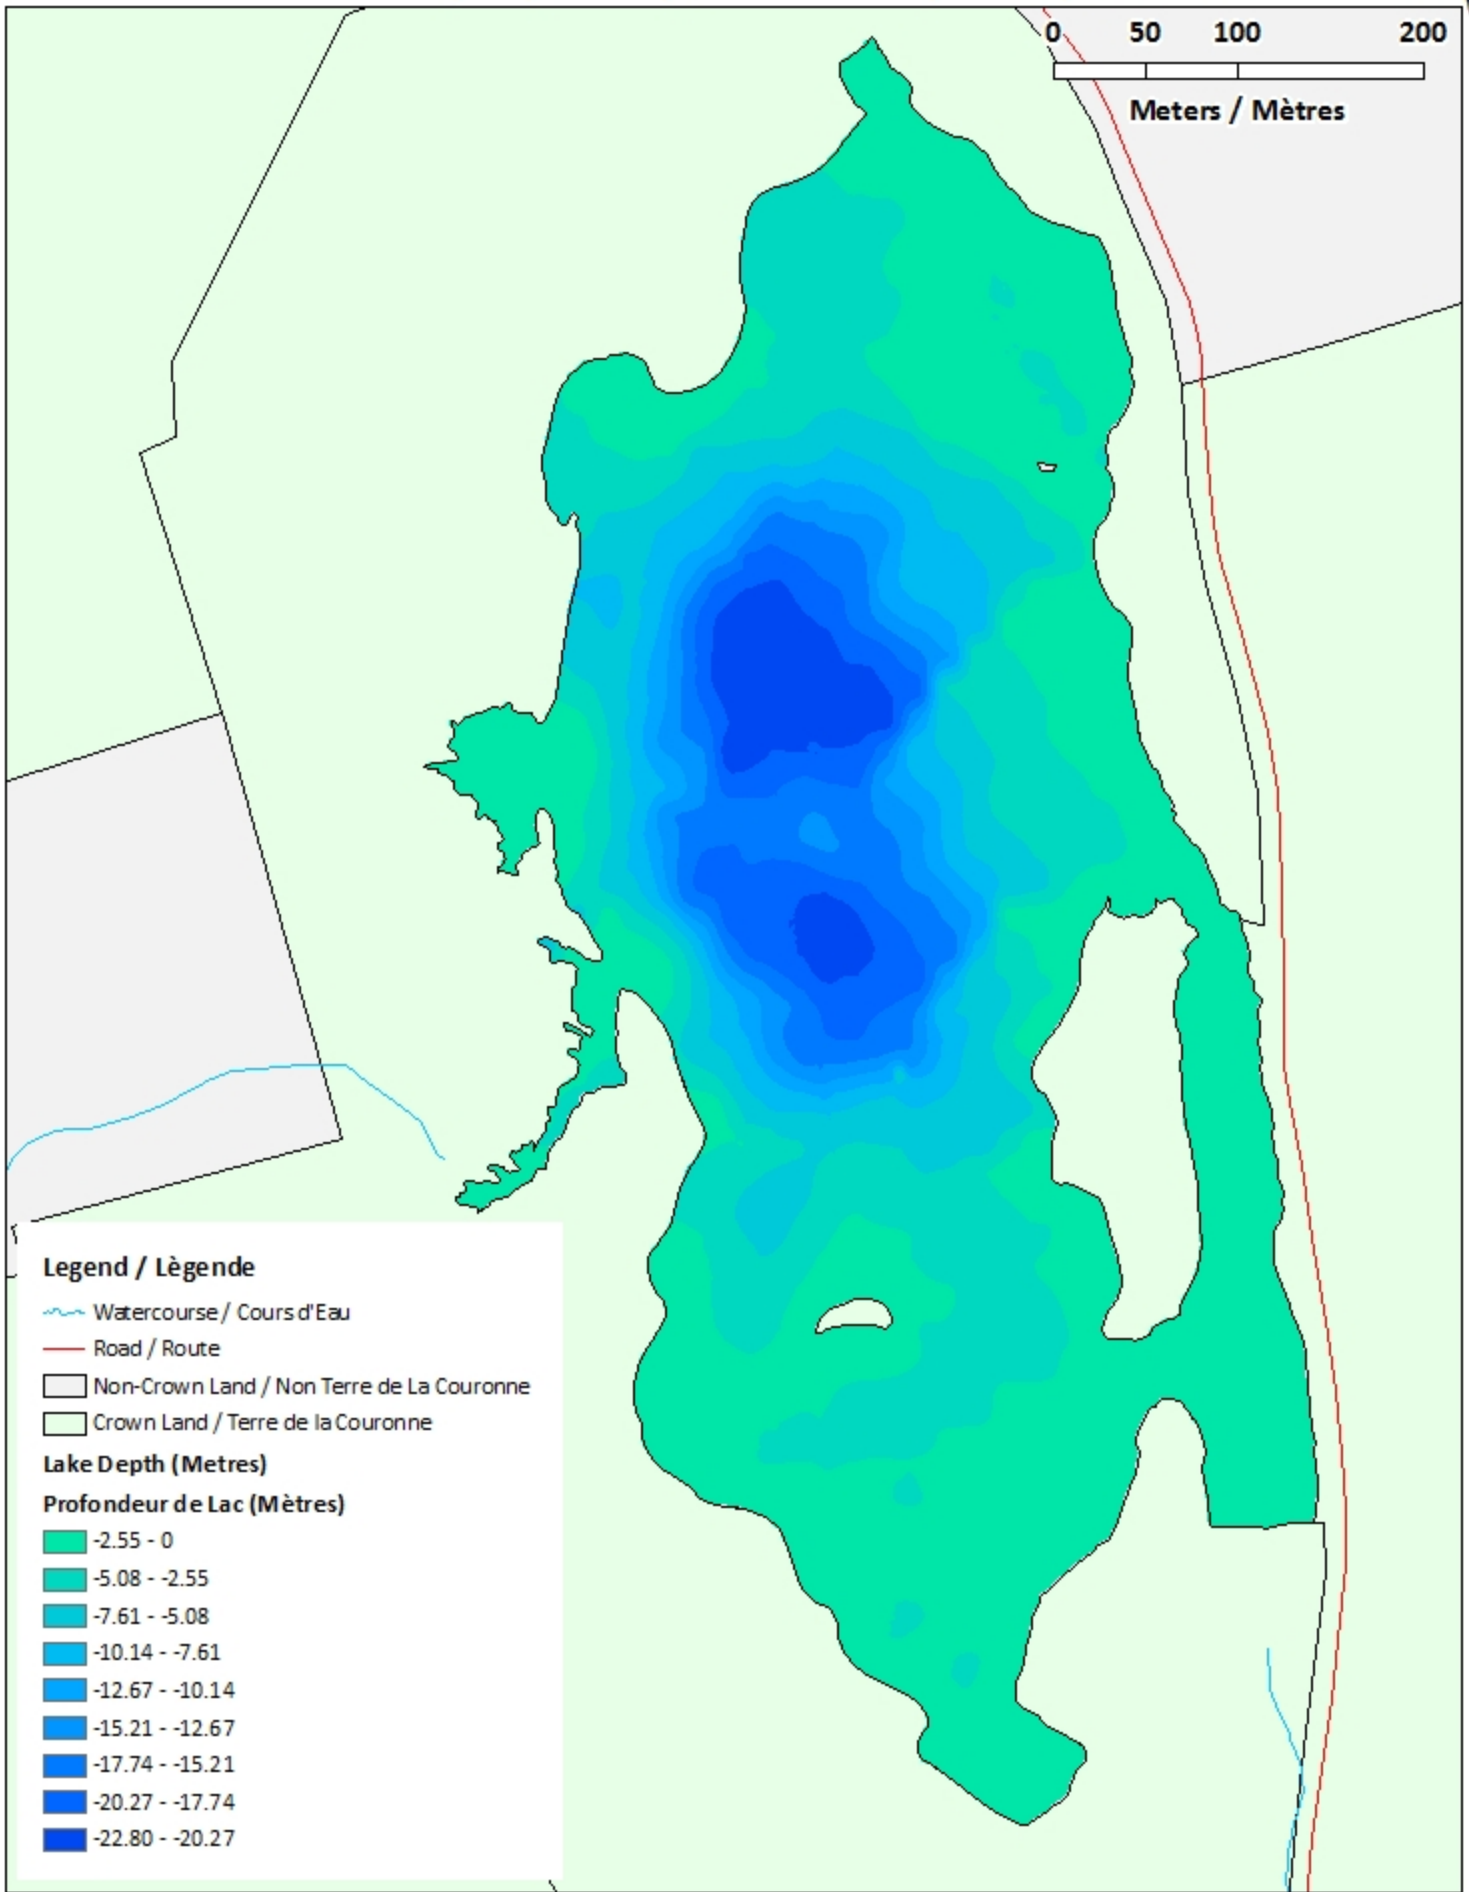

Note: *The following maps are not designed for navigation purposes. Please exercise caution when using these maps as some shoals may not appear.*

Remarque: *Les cartes suivantes ne sont pas conçues à des fins de navigation. Faites preuve de prudence lors de l'utilisation de ces cartes, car certains hauts-fonds peuvent ne pas apparaître.*

<u>Lake Characteristics</u>	<u>Caractéristiques du lac</u>
Surface Area : 23.3 hectares / 57.6 acres Maximum Depth : 22.8 metres / 75 feet	Superficie : 23.3 hectares / 57.6 acres Profondeur maximale : 22.8 mètres / 75 pieds

Walton Lake - Lac Walton

Depth Readings (Metres) / Indications de Profondeur (Mètres)

Walton Lake - Lac Walton

Contours (Metres / Mètres)

Legend / Légende

- Contours (Metres / Mètres)
- ~ Watercourse / Cours d'Eau
- Road / Route
- Non-Crown Land / Non Terre de La Couronne
- Crown Land / Terre de la Couronne

Walton Lake - Lac Walton

Depth (Metres) / Profondeur (Mètres)

Legend / Légende

- Watercourse / Cours d'Eau
- Road / Route
- Non-Crown Land / Non Terre de La Couronne
- Crown Land / Terre de la Couronne

Lake Depth (Metres)