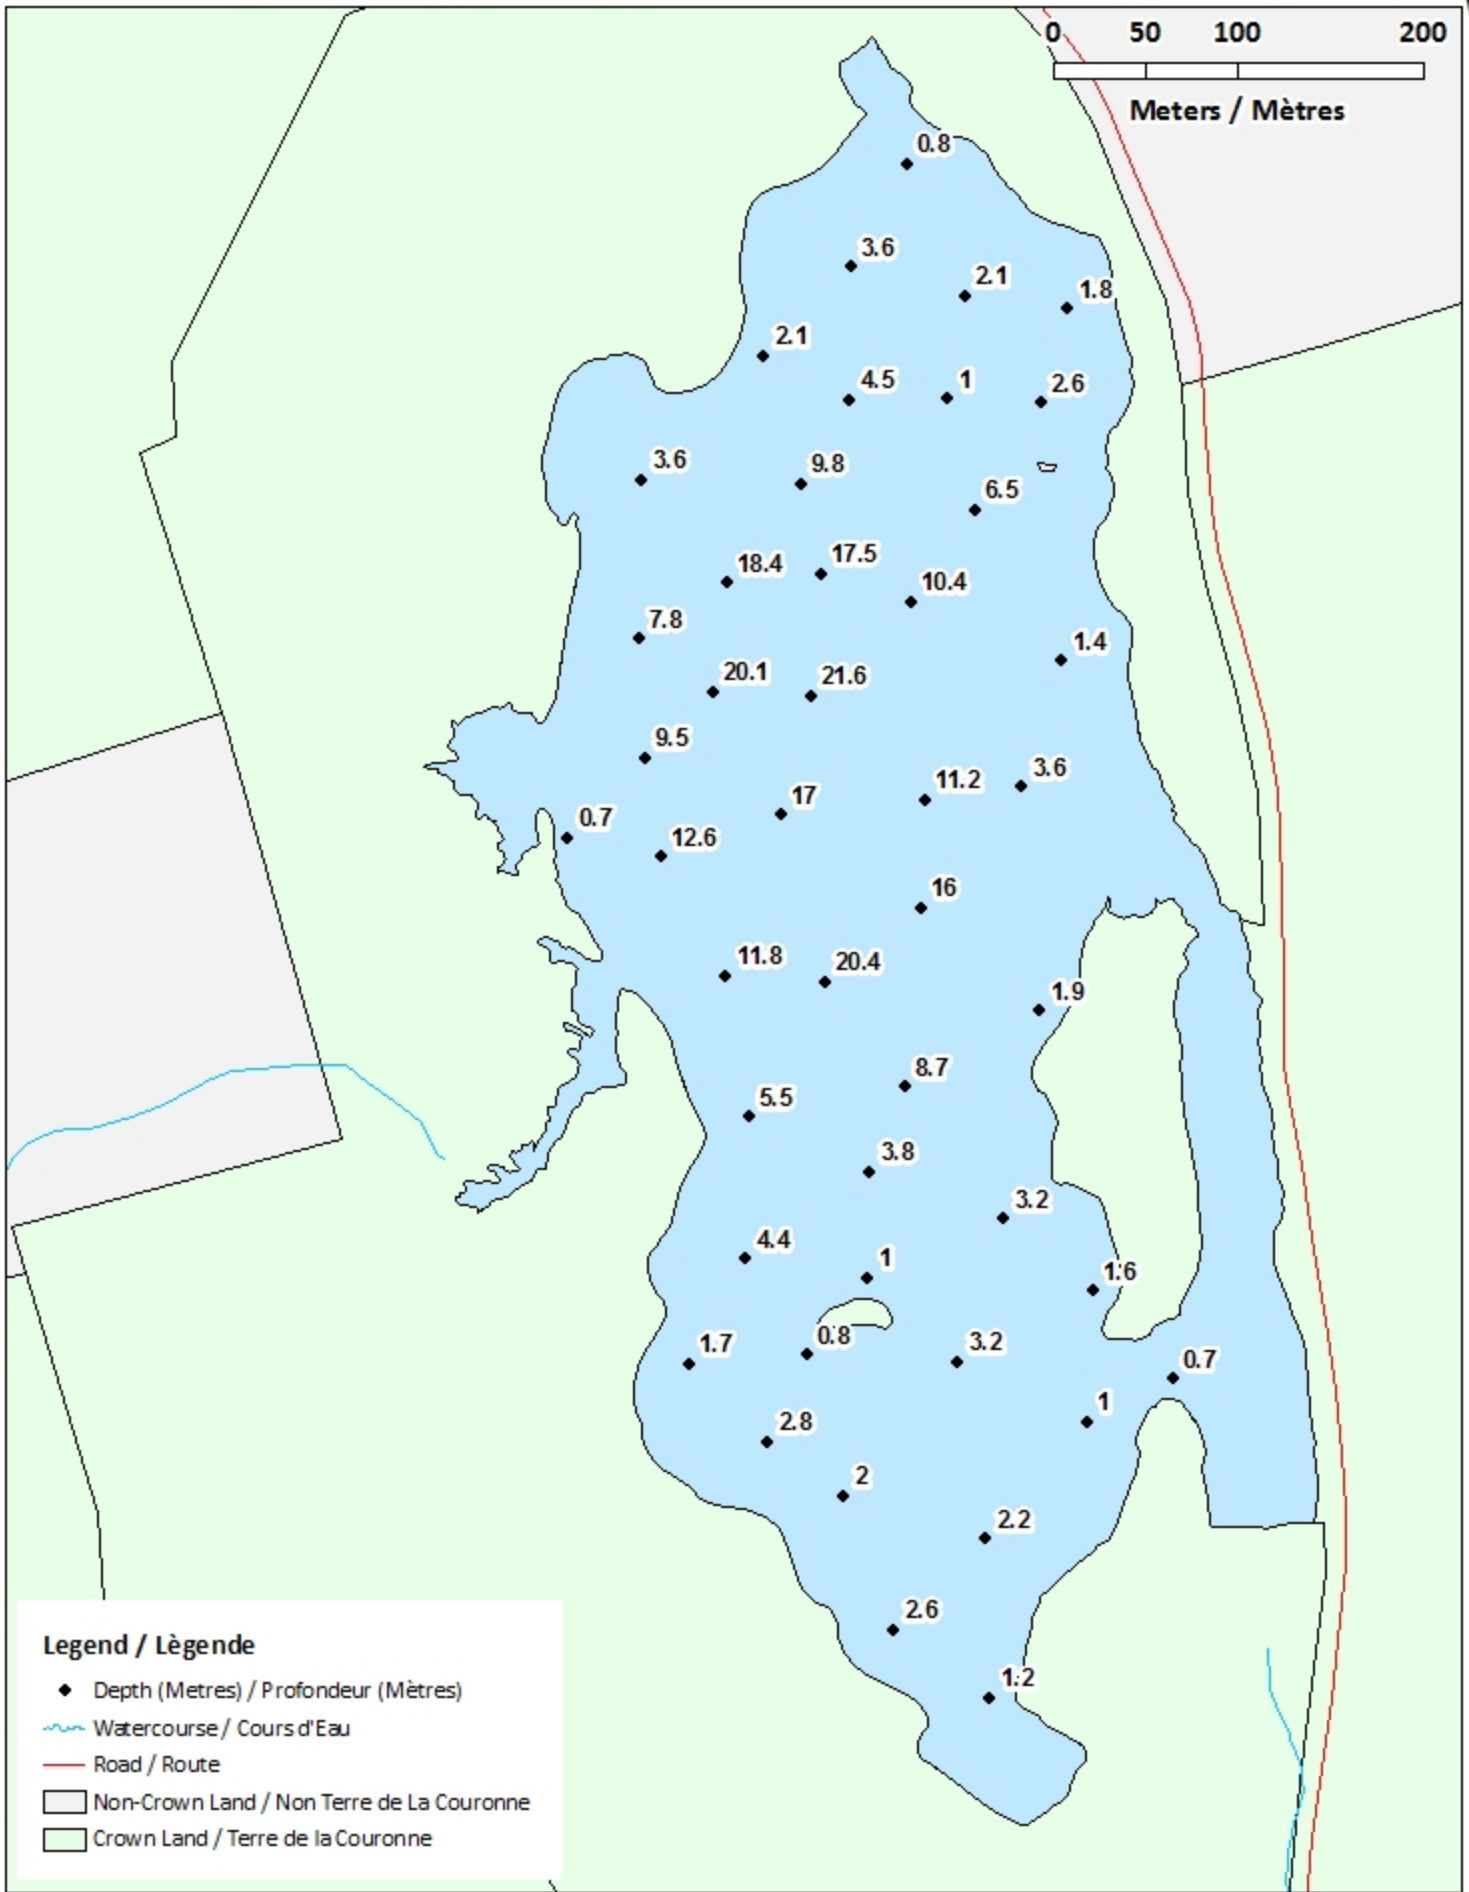

<u>Lake Characteristics</u>	<u>Caractéristiques du lac</u>
Surface Area : 23.3 hectares / 57.6 acres Maximum Depth : 22.8 metres / 75 feet	Superficie : 23.3 hectares / 57.6 acres Profondeur maximale : 22.8 mètres / 75 pieds

- ◆ Depth (Metres) / Profondeur (Mètres)
- ~ Watercourse / Cours d'Eau
- Crown Land / Terre de la Couronne

Walton Lake - Lac Walton

Contours (Metres / Mètres)

Legend / Légende

- Contours (Metres / Mètres)
- Watercourse / Cours d'Eau
- Crown Land / Terre de la Couronne

Walton Lake - Lac Walton

Depth (Metres) / Profondeur (Mètres)

Legend / Légende

-  Watercourse / Cours d'Eau
-  Crown Land / Terre de la Couronne

Lake Depth (Metres)

Profondeur de Lac (Mètres)

-  -2.55 - 0
-  -5.08 - -2.55
-  -7.61 - -5.08
-  -10.14 - -7.61
-  -12.67 - -10.14
-  -15.21 - -12.67
-  -17.74 - -15.21
-  -20.27 - -17.74
-  -22.80 - -20.27

Walton Lake - Lac Walton

Depth Readings (Metres) / Indications de Profondeur (Mètres)

Walton Lake - Lac Walton

Contours (Metres / Mètres)

Legend / Légende

- Contours (Metres / Mètres)
- ~ Watercourse / Cours d'Eau
- Road / Route
- Non-Crown Land / Non Terre de La Couronne
- Crown Land / Terre de la Couronne