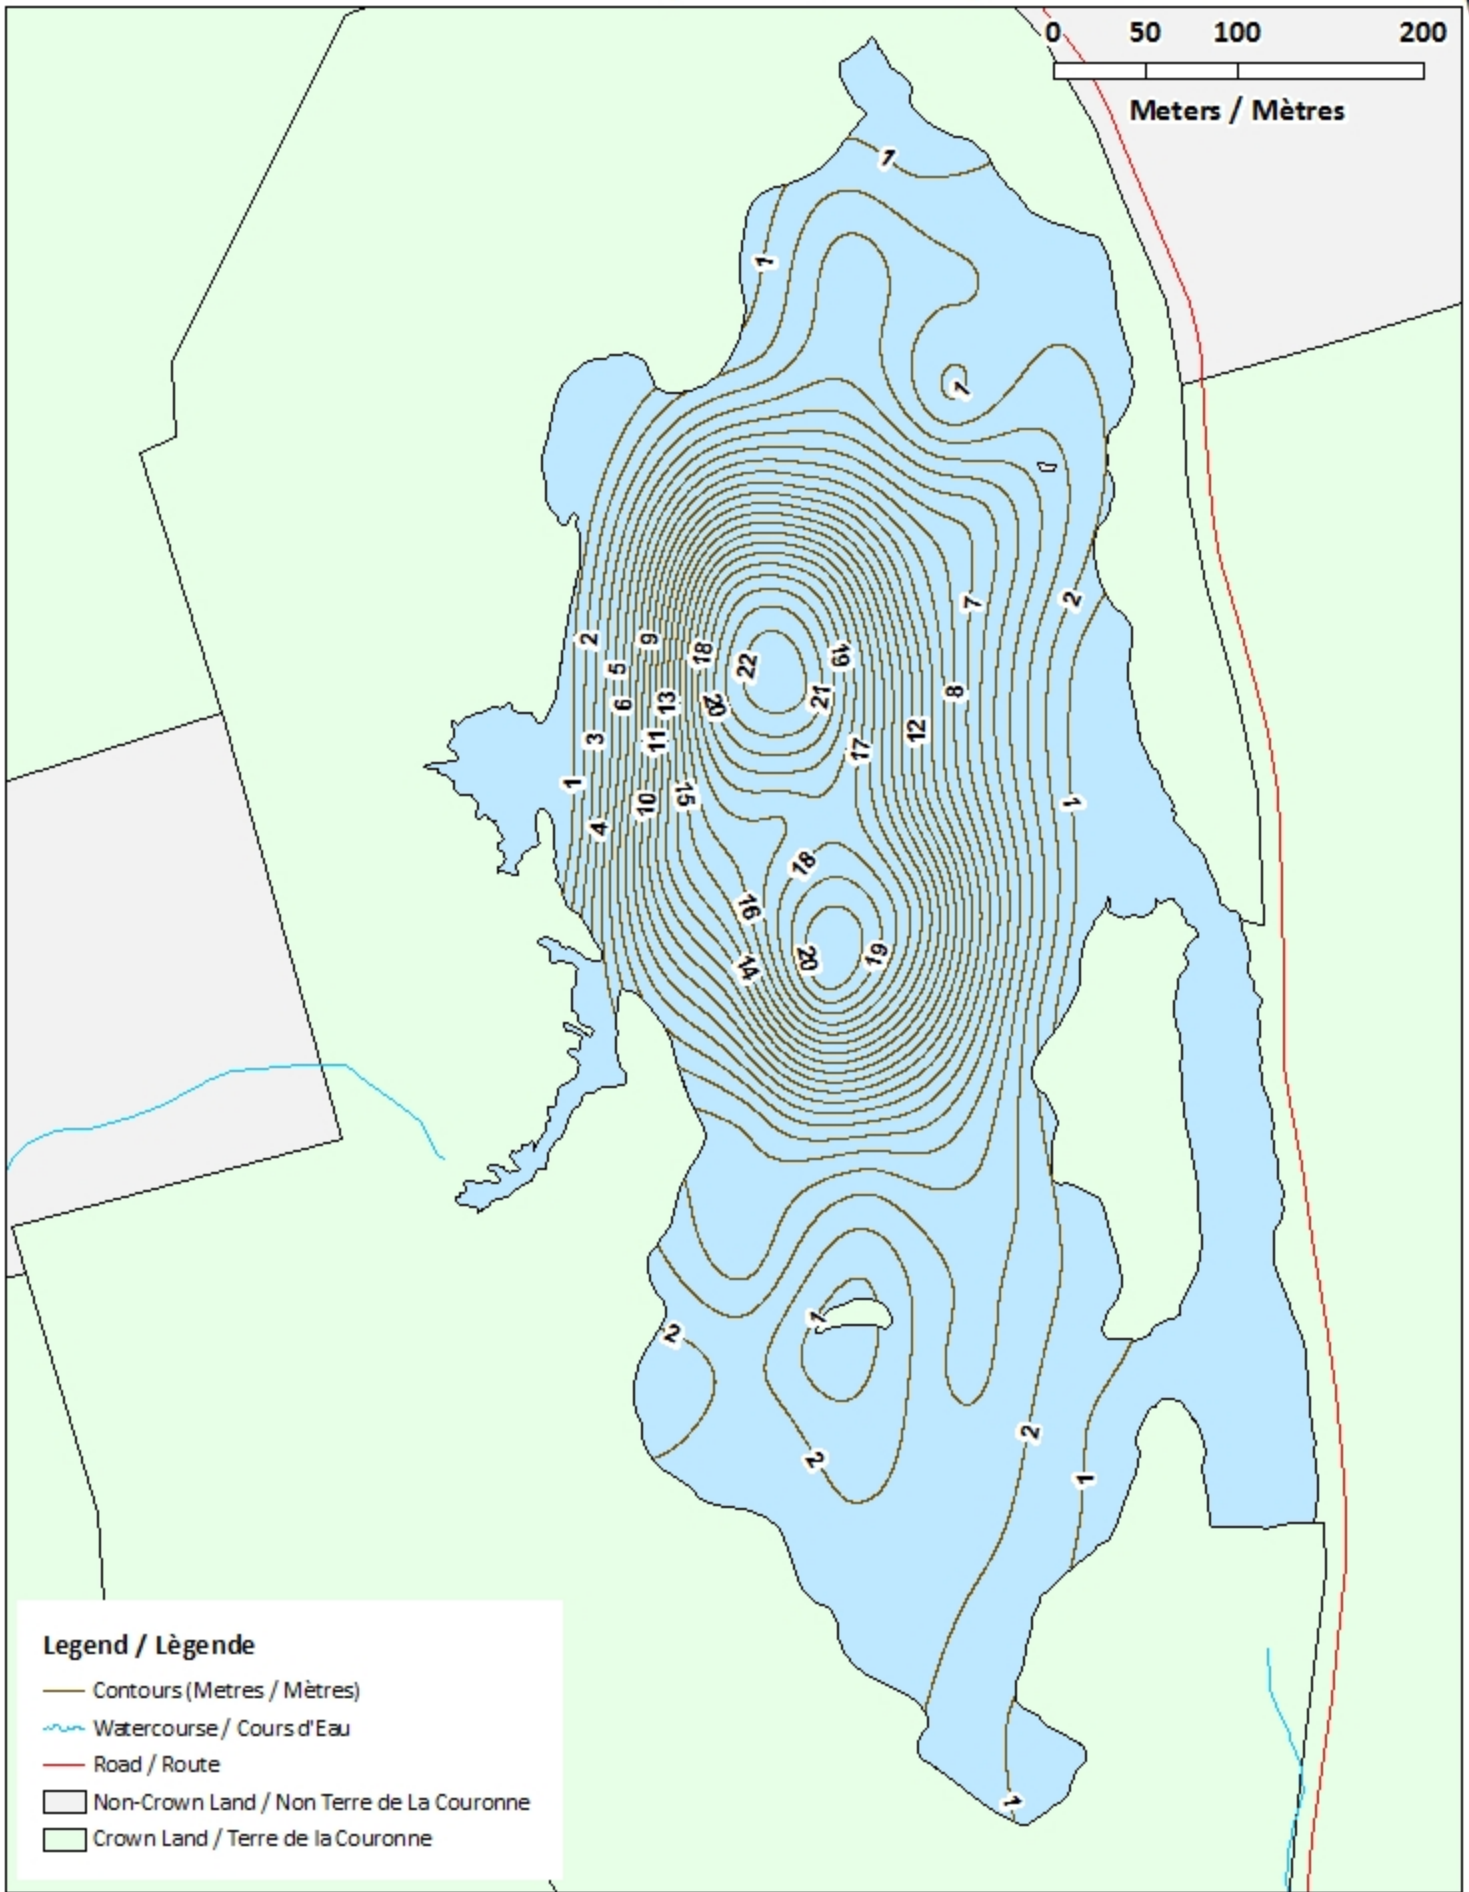

Walton Lake - Lac Walton

Contours (Metres / Mètres)

Legend / Légende

- Contours (Metres / Mètres)
- ~ Watercourse / Cours d'Eau
- Road / Route
- Non-Crown Land / Non Terre de La Couronne
- Crown Land / Terre de la Couronne