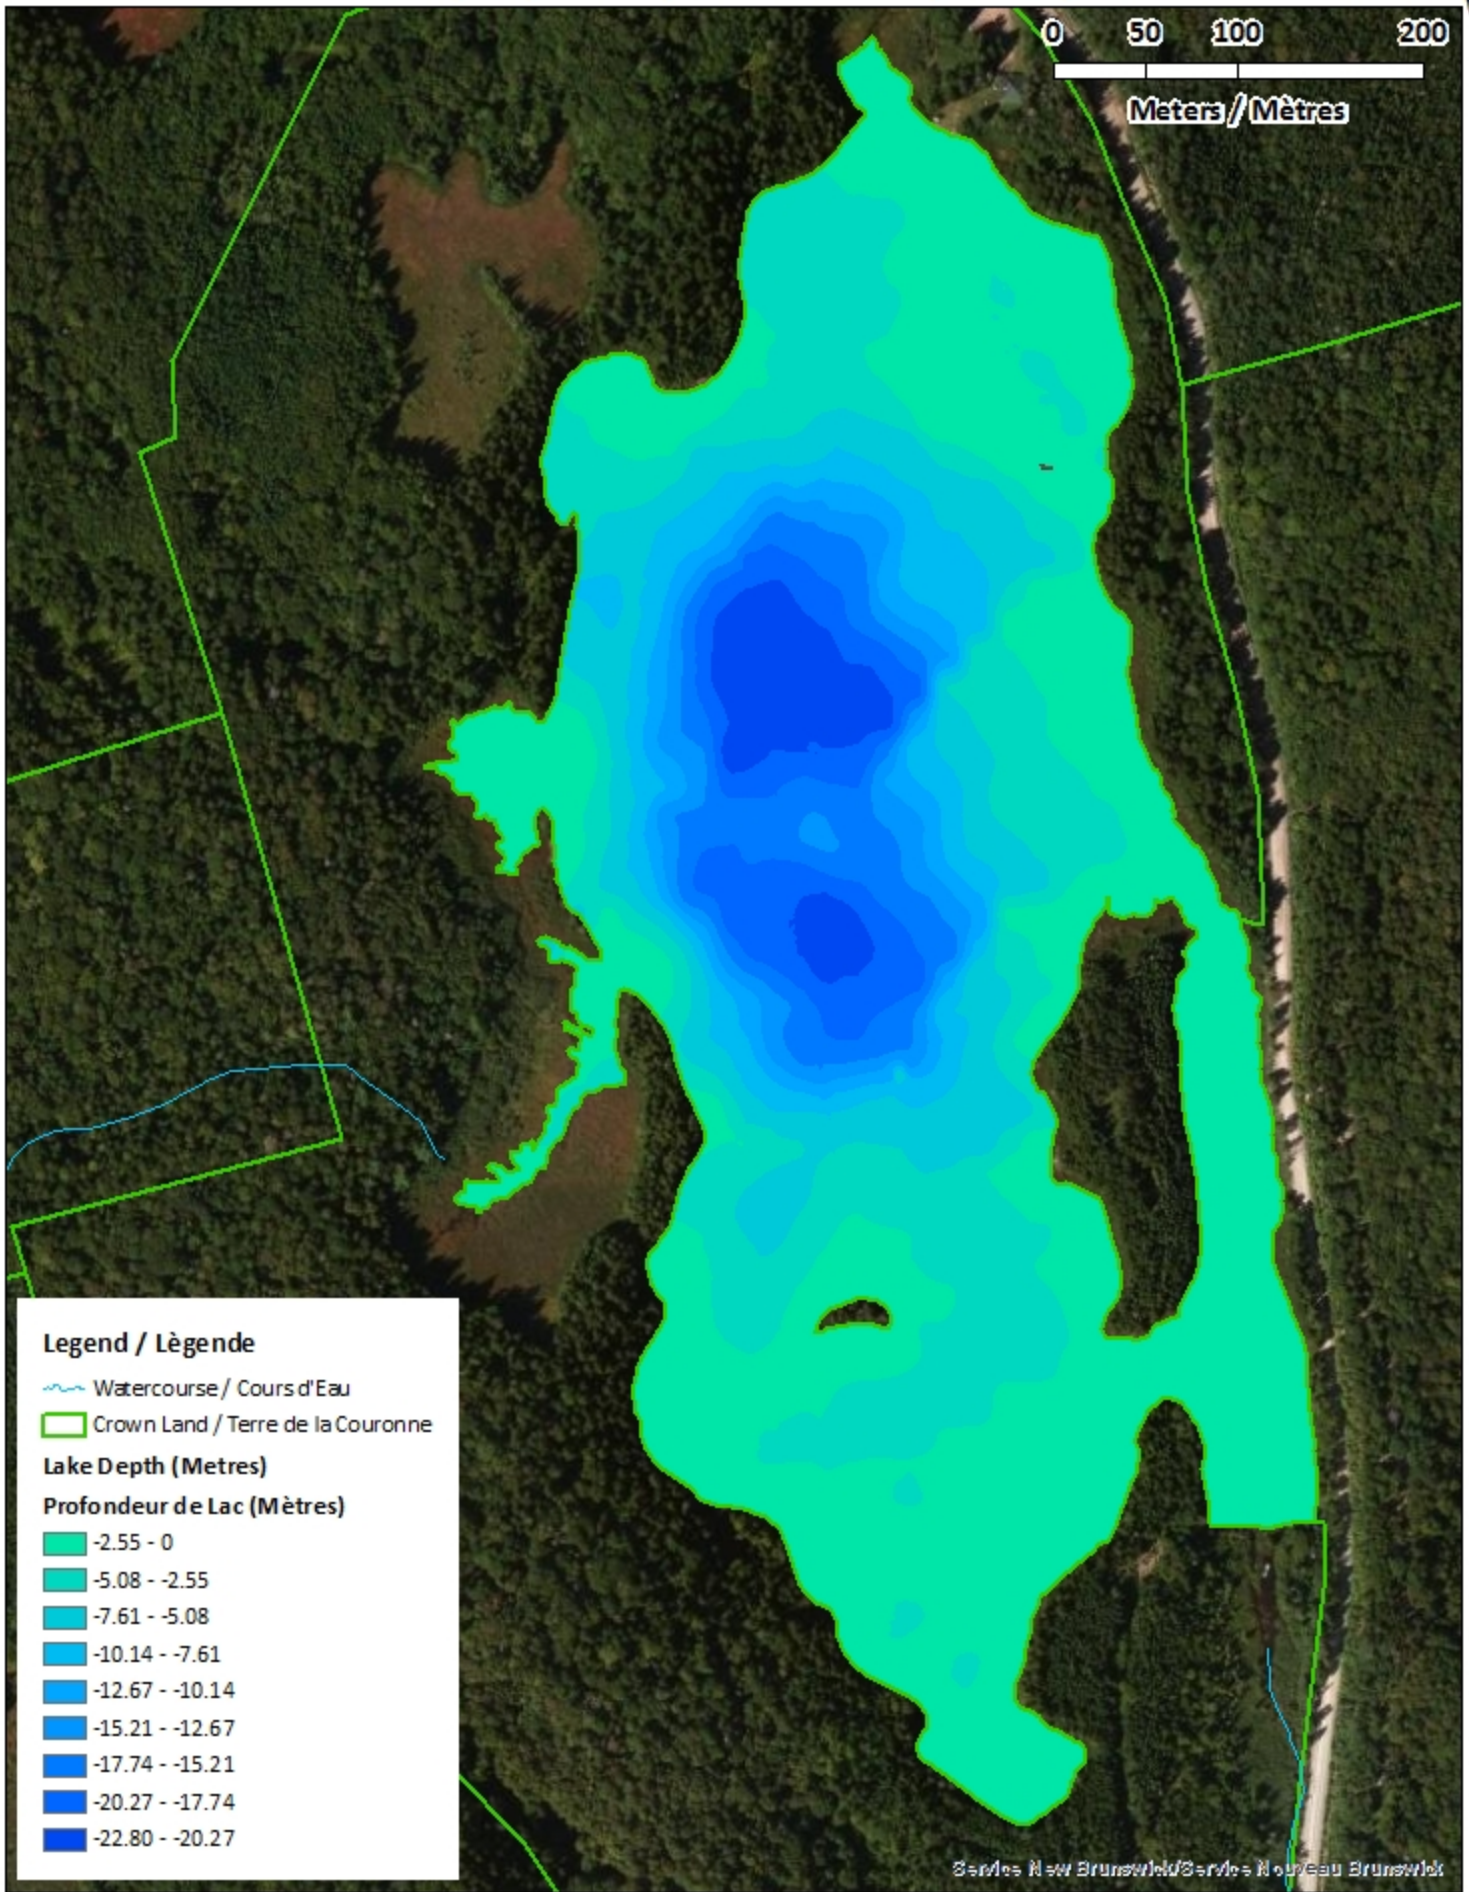

Note: *The following maps are not designed for navigation purposes. Please exercise caution when using these maps as some shoals may not appear.*

Remarque: *Les cartes suivantes ne sont pas conçues à des fins de navigation. Faites preuve de prudence lors de l'utilisation de ces cartes, car certains hauts-fonds peuvent ne pas apparaître.*

<u>Lake Characteristics</u>	<u>Caractéristiques du lac</u>
Surface Area : 23.3 hectares / 57.6 acres Maximum Depth : 22.8 metres / 75 feet	Superficie : 23.3 hectares / 57.6 acres Profondeur maximale : 22.8 mètres / 75 pieds

- ◆ Depth (Metres) / Profondeur (Mètres)
- ~ Watercourse / Cours d'Eau
- Crown Land / Terre de la Couronne

Walton Lake - Lac Walton

Contours (Metres / Mètres)

Legend / Légende

- Contours (Metres / Mètres)
- Watercourse / Cours d'Eau
- Crown Land / Terre de la Couronne

Walton Lake - Lac Walton

Depth (Metres) / Profondeur (Mètres)

Legend / Légende

-  Watercourse / Cours d'Eau
-  Crown Land / Terre de la Couronne

Lake Depth (Metres)

Profondeur de Lac (Mètres)

-  -2.55 - 0
-  -5.08 - -2.55
-  -7.61 - -5.08
-  -10.14 - -7.61
-  -12.67 - -10.14
-  -15.21 - -12.67
-  -17.74 - -15.21
-  -20.27 - -17.74
-  -22.80 - -20.27