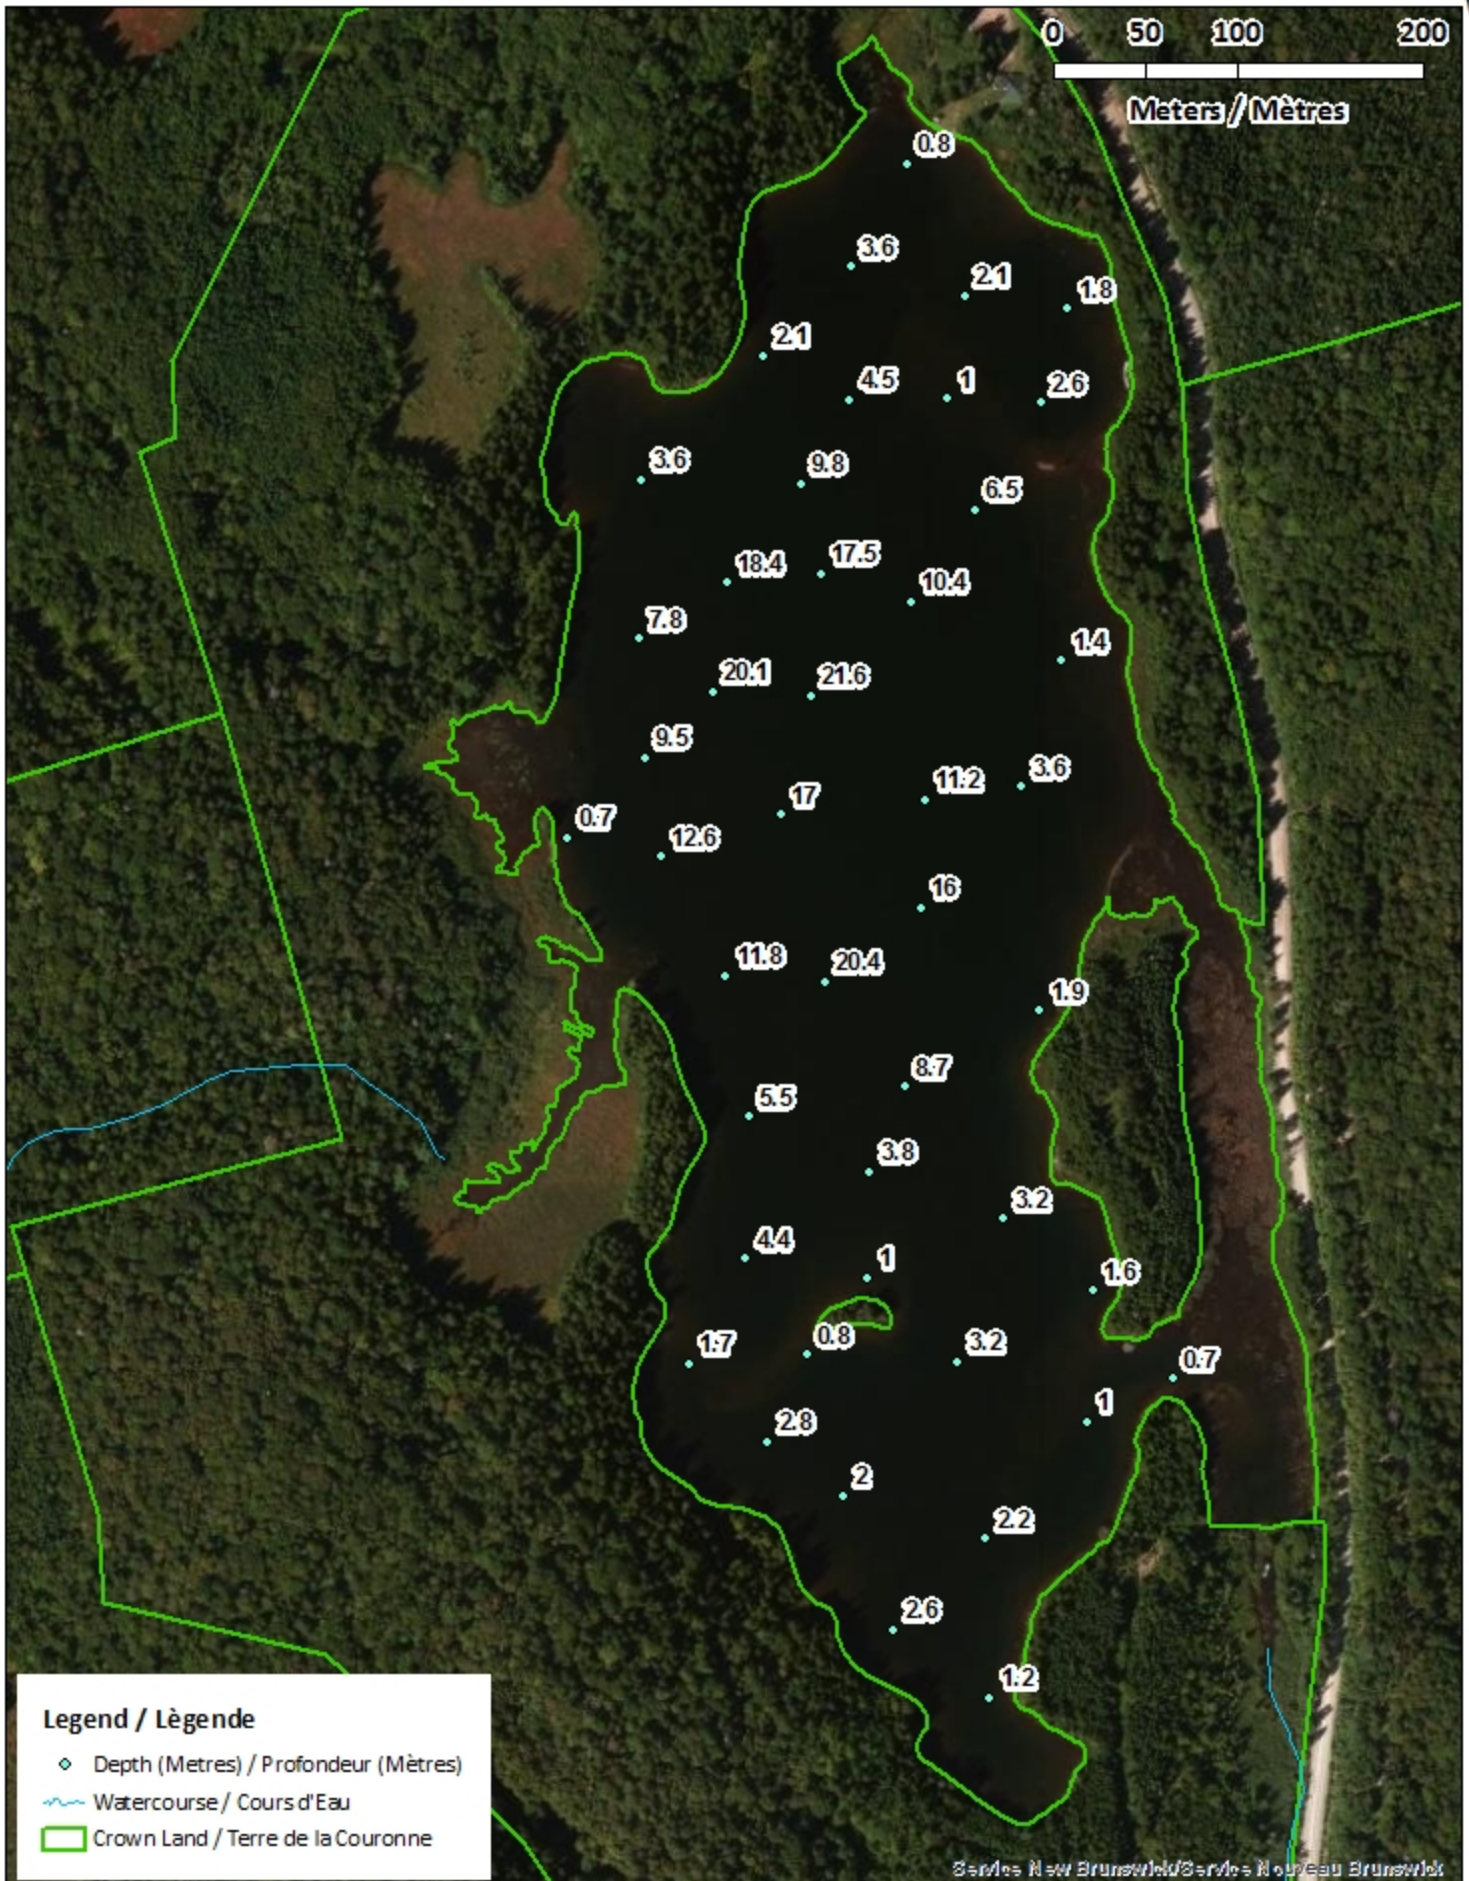

Walton Lake - Lac Walton

Depth Readings (Metres) / Indications de Profondeur (Mètres)

Legend / Légende

- Depth (Metres) / Profondeur (Mètres)
- ~ Watercourse / Cours d'Eau
- Crown Land / Terre de la Couronne