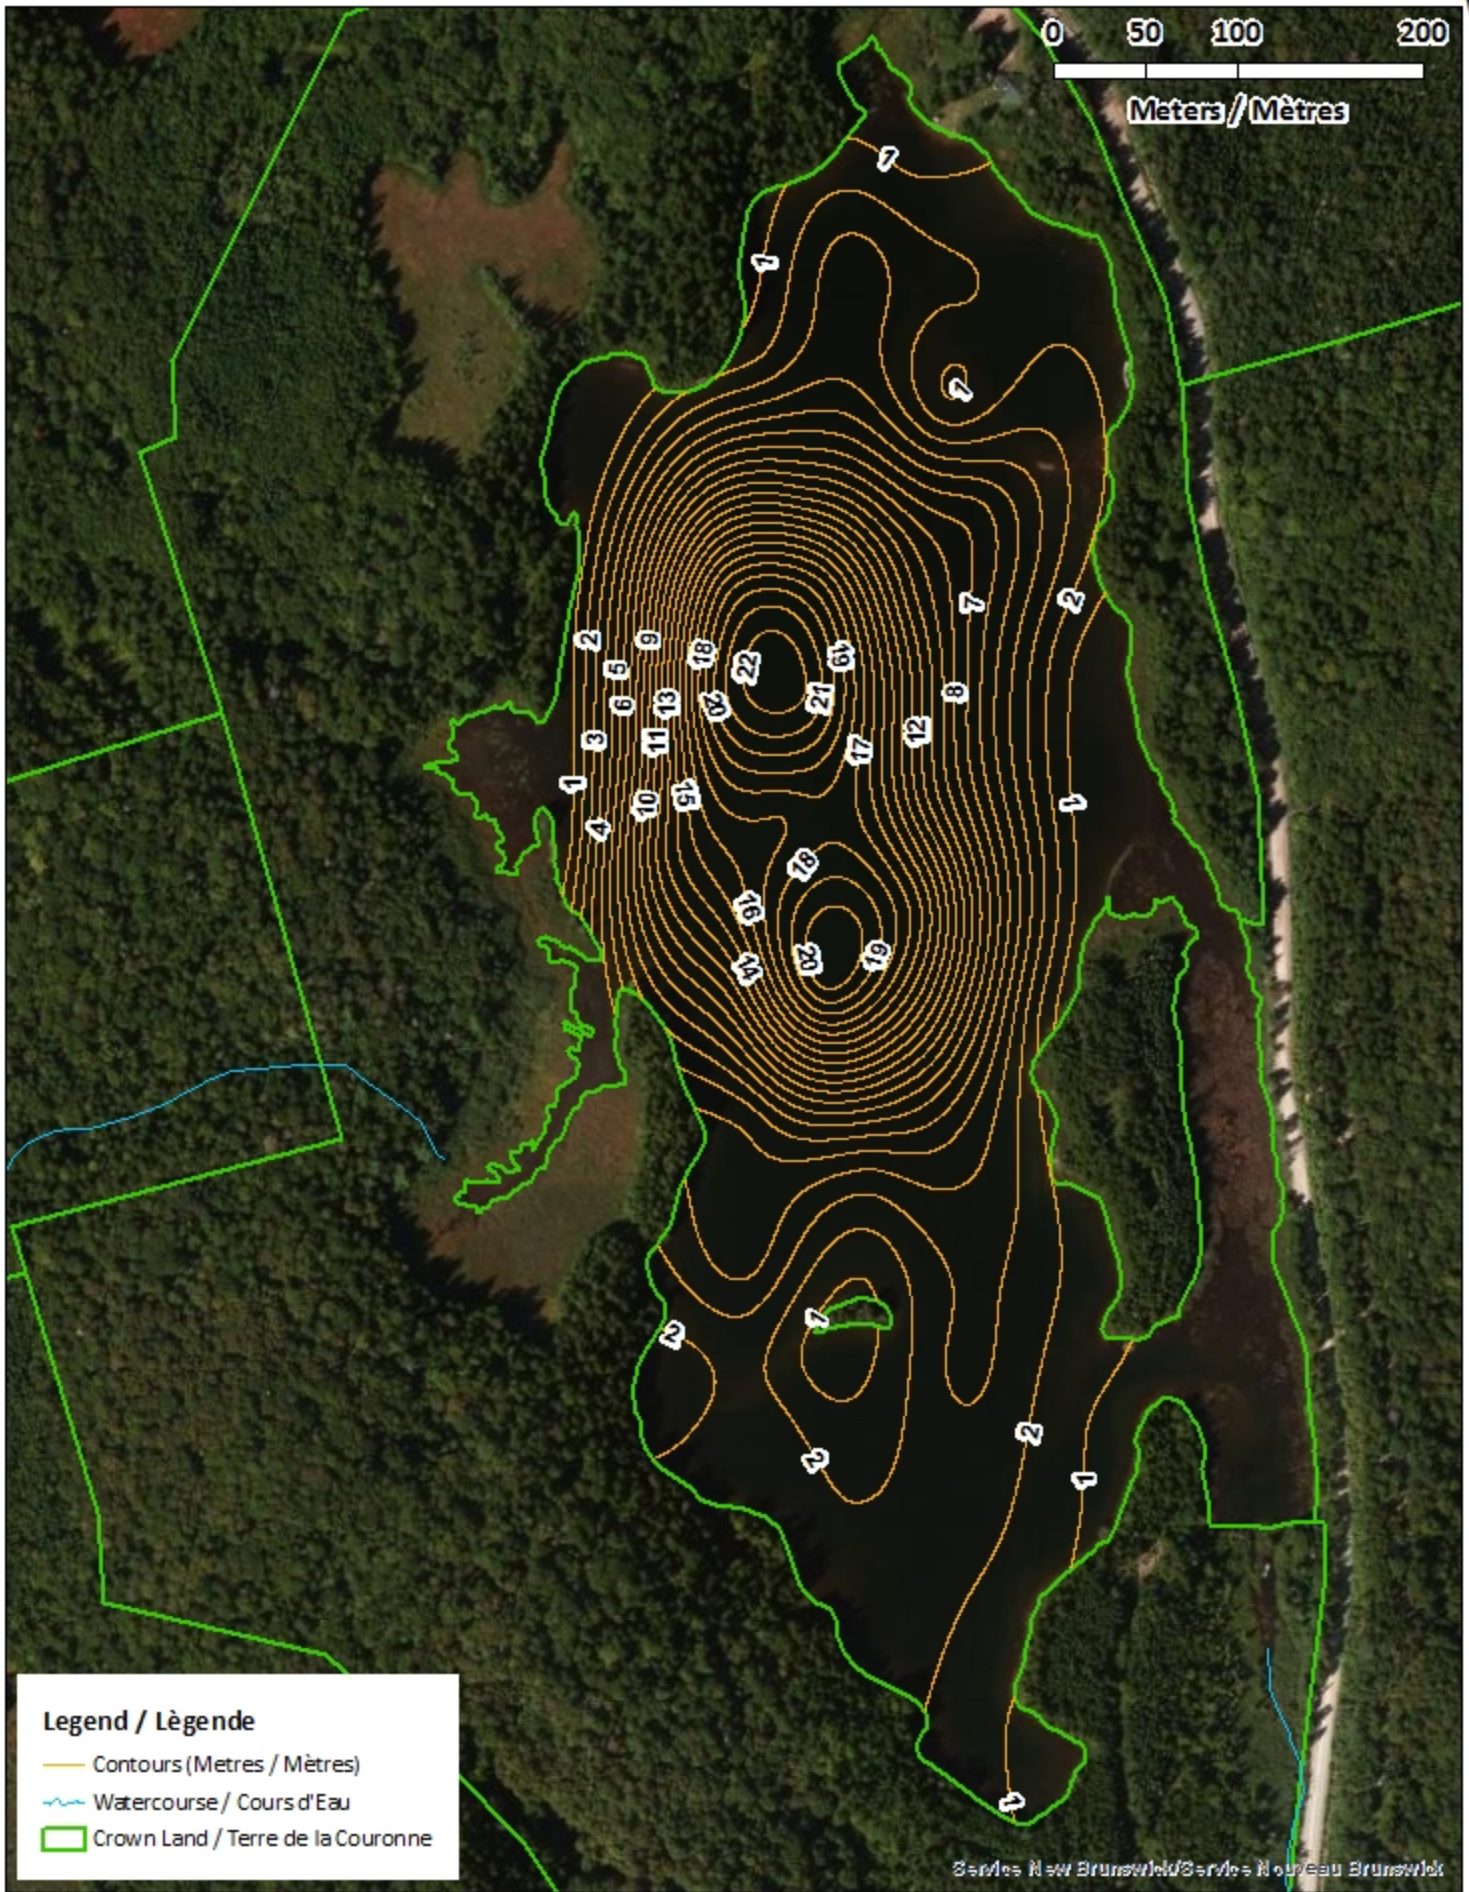

<u>Lake Characteristics</u>	<u>Caractéristiques du lac</u>
Surface Area : 23.3 hectares / 57.6 acres Maximum Depth : 22.8 metres / 75 feet	Superficie : 23.3 hectares / 57.6 acres Profondeur maximale : 22.8 mètres / 75 pieds

This lake is not part of the fish stocking program.

Ce lac ne fait pas partie du programme d'empoissonnement.

Walton Lake - Lac Walton

Depth Readings (Metres) / Indications de Profondeur (Mètres)

Legend / Légende

- ◆ Depth (Metres) / Profondeur (Mètres)
- ~ Watercourse / Cours d'Eau
- Crown Land / Terre de la Couronne

Walton Lake - Lac Walton

Contours (Metres / Mètres)

Legend / Légende

- Contours (Metres / Mètres)
- Watercourse / Cours d'Eau
- Crown Land / Terre de la Couronne

Walton Lake - Lac Walton

Depth (Metres) / Profondeur (Mètres)

Legend / Légende

-  Watercourse / Cours d'Eau
-  Crown Land / Terre de la Couronne

Lake Depth (Metres)

Profondeur de Lac (Mètres)

-  -2.55 - 0
-  -5.08 - -2.55
-  -7.61 - -5.08
-  -10.14 - -7.61
-  -12.67 - -10.14
-  -15.21 - -12.67
-  -17.74 - -15.21
-  -20.27 - -17.74
-  -22.80 - -20.27