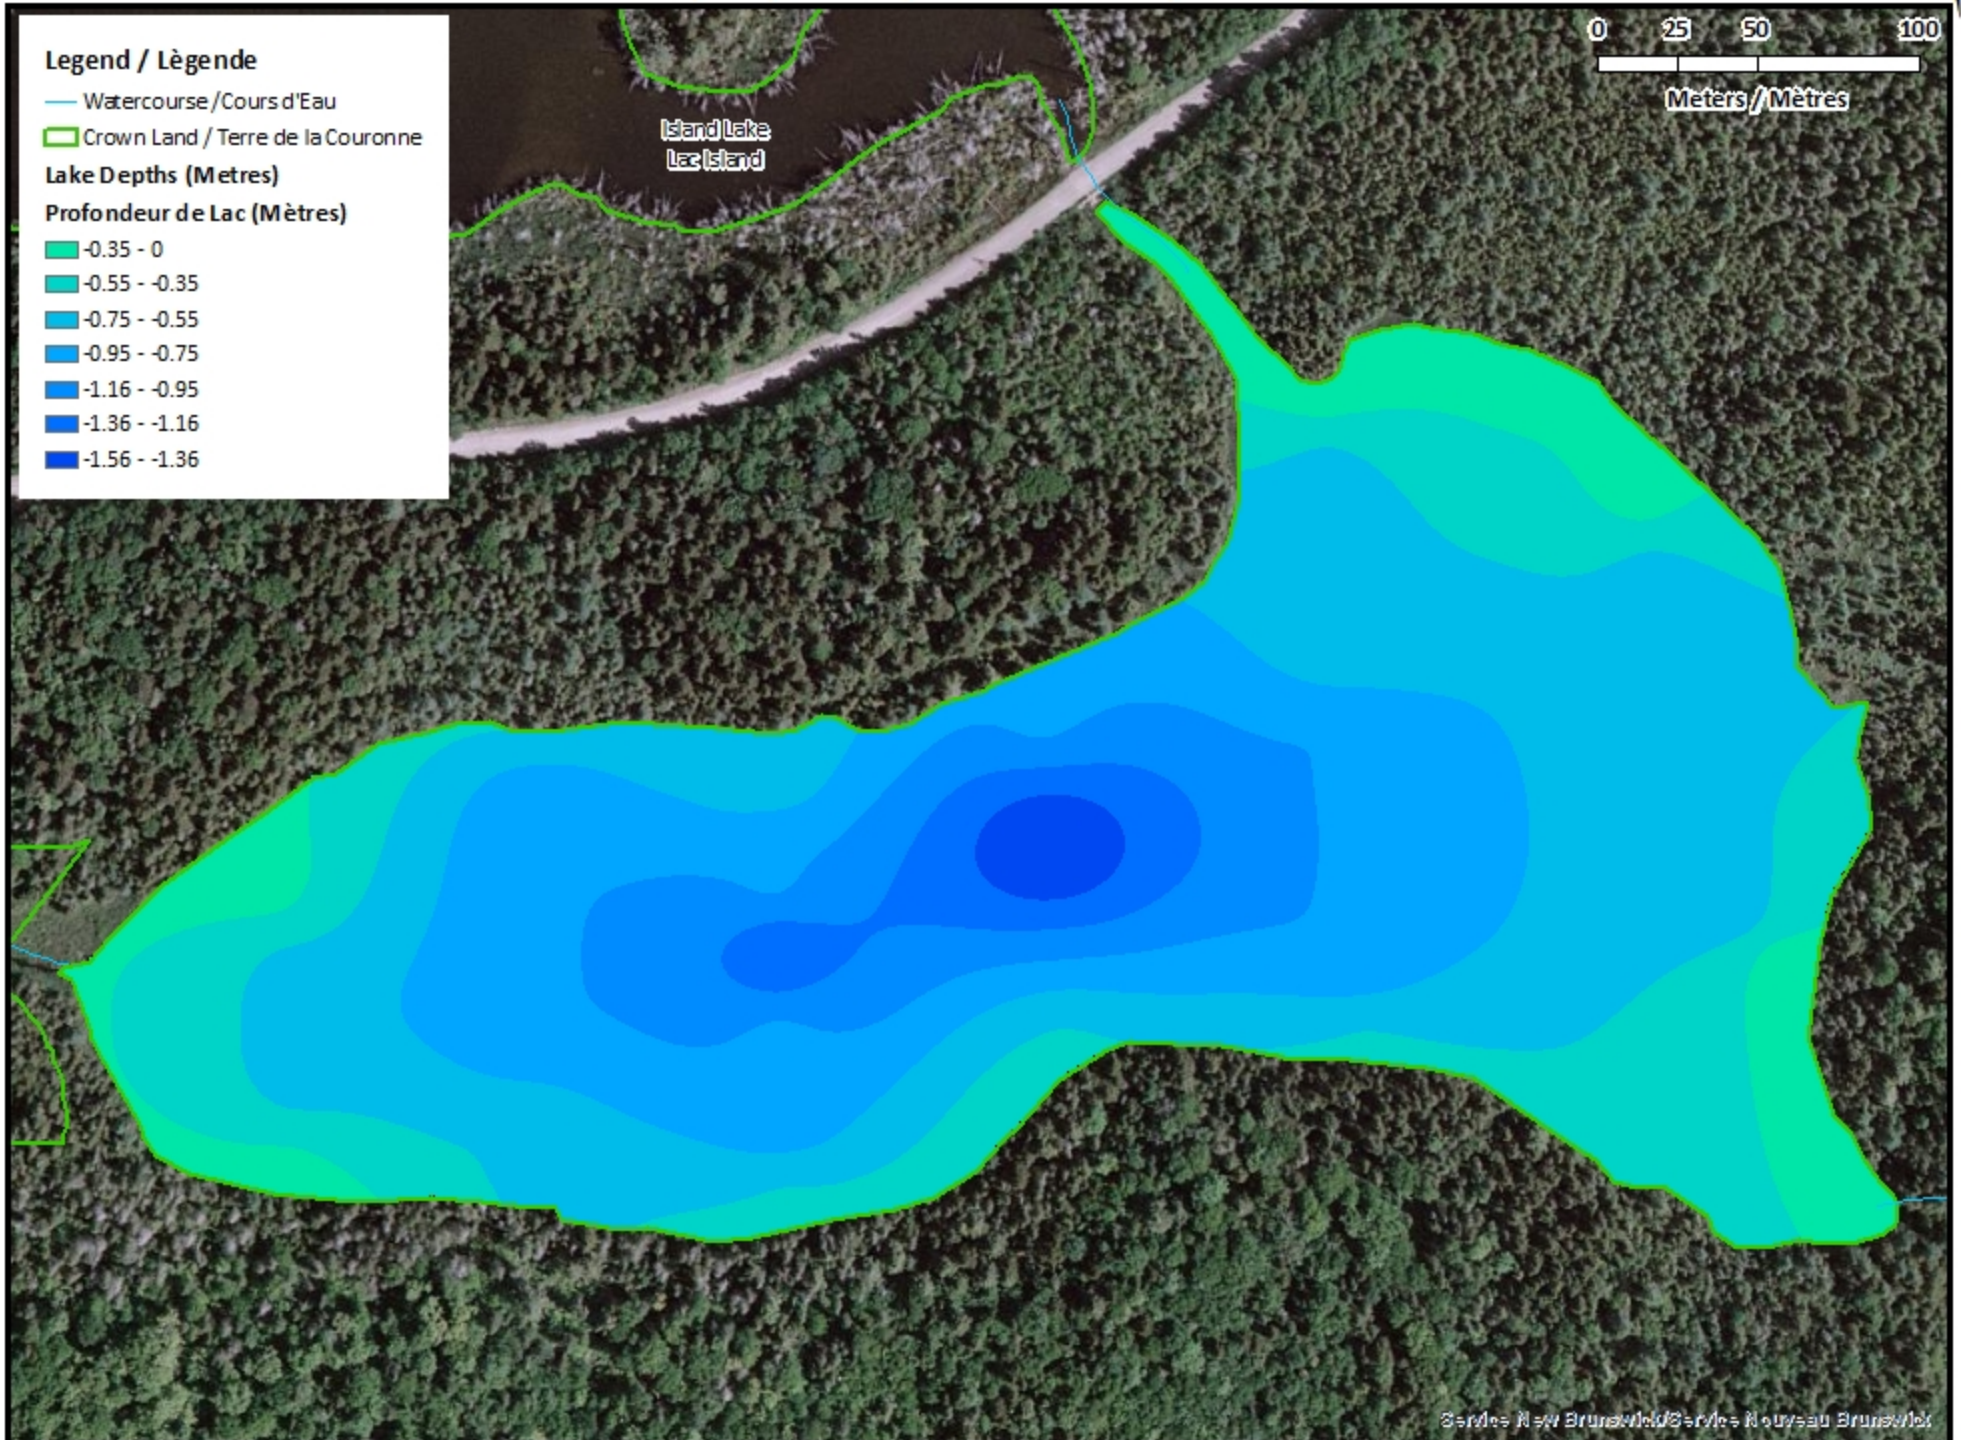

- ◇ Depth (Metres) / Profondeur (Mètres)
- Watercourse / Cours d'Eau
- Crown Land / Terre de la Couronne

Island Lake
Lac Island

Valentine Lake / Lac Valentine

Contours (Metres / Mètres)

Legend / Légende

- Contours (Metres / Mètres)
- Watercourse / Cours d'Eau
- Crown Land / Terre de la Couronne

Island Lake
Lac Island

Valentine Lake / Lac Valentine

Depth (Metres) / Profondeur (Mètres)

Legend / Légende

- Watercourse / Cours d'Eau
- Crown Land / Terre de la Couronne

Lake Depths (Metres)

Profondeur de Lac (Mètres)

- 0.35 - 0
- 0.55 - -0.35
- 0.75 - -0.55
- 0.95 - -0.75
- 1.16 - -0.95
- 1.36 - -1.16
- 1.56 - -1.36

Island Lake
Lac Island

Valentine Lake / Lac Valentine

Contours (Metres / Mètres)

Legend / Légende

- Contours (Metres Mètres)
- Watercourse / Cours d'Eau
- Road / Route
- Non-Crown Land / Non Terre de La Couronne
- Crown Land / Terre de la Couronne

Island Lake
Lac Island

Valentine Lake / Lac Valentine

Depth (Metres) / Profondeur (Mètres)

Legend / Légende

- Watercourse / Cours d'Eau
- Road / Route
- Non-Crown Land / Non Terre de La Couronne
- Crown Land / Terre de la Couronne