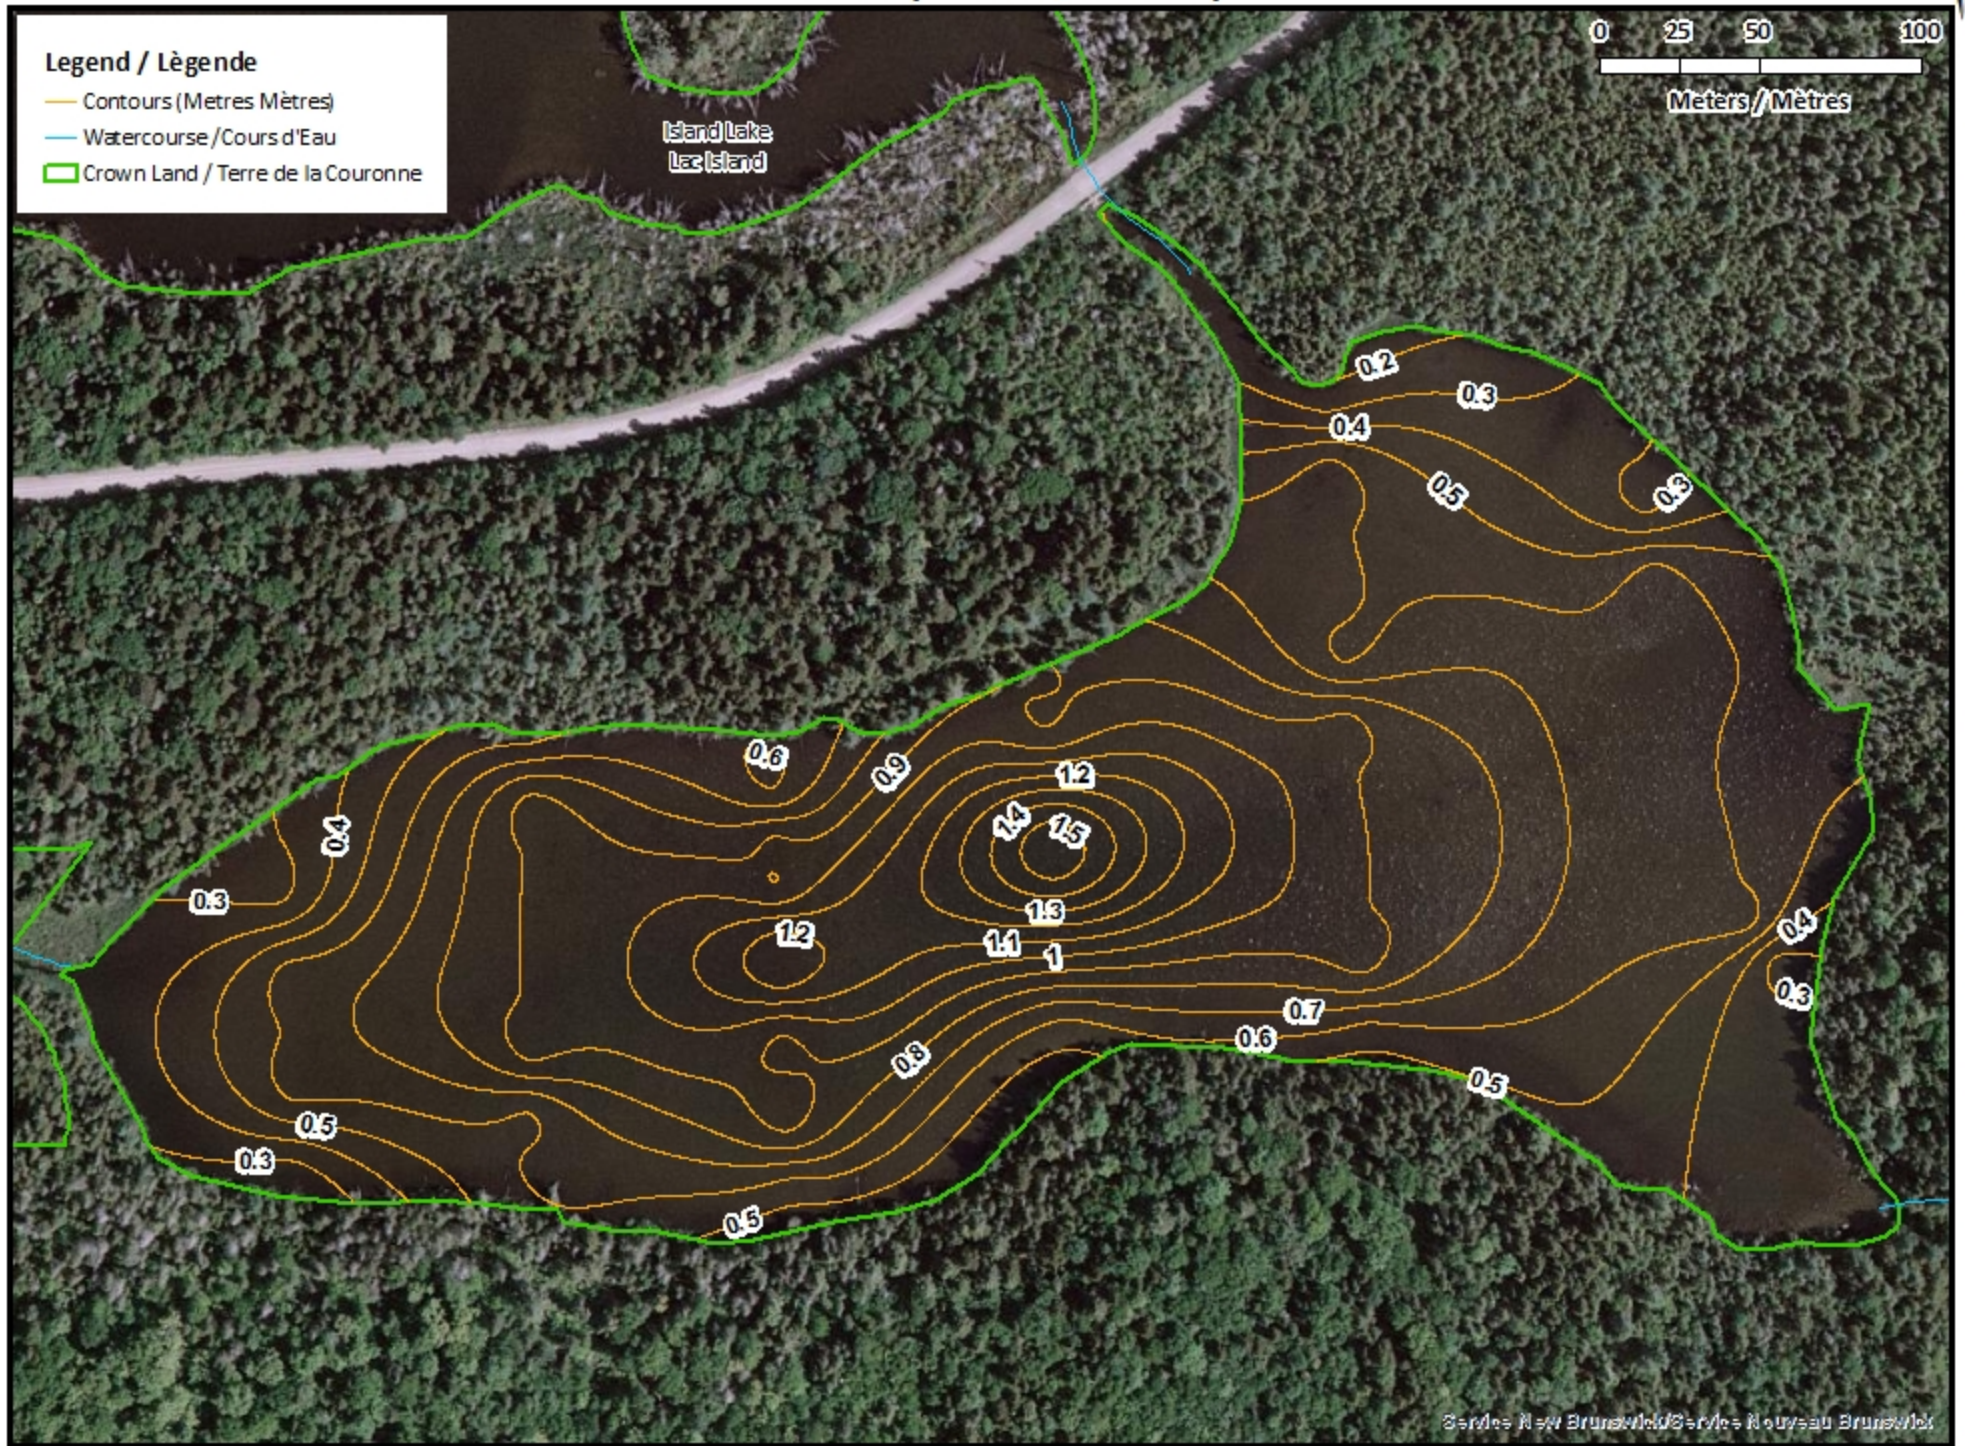

- ◇ Depth (Metres) / Profondeur (Mètres)
- Watercourse / Cours d'Eau
- Crown Land / Terre de la Couronne

Island Lake
Lac Island

Valentine Lake / Lac Valentine

Contours (Metres / Mètres)

Legend / Légende

- Contours (Metres / Mètres)
- Watercourse / Cours d'Eau
- Crown Land / Terre de la Couronne

Island Lake
Lac Island

Valentine Lake / Lac Valentine

Depth (Metres) / Profondeur (Mètres)

Legend / Légende

- Watercourse / Cours d'Eau
- Crown Land / Terre de la Couronne

Lake Depths (Metres)

Profondeur de Lac (Mètres)

- 0.35 - 0
- 0.55 - -0.35
- 0.75 - -0.55
- 0.95 - -0.75
- 1.16 - -0.95
- 1.36 - -1.16
- 1.56 - -1.36

Island Lake
Lac Island

Valentine Lake / Lac Valentine

Contours (Metres / Mètres)

Legend / Légende

- Contours (Metres Mètres)
- Watercourse / Cours d'Eau
- Road / Route
- Non-Crown Land / Non Terre de La Couronne
- Crown Land / Terre de la Couronne

Island Lake
Lac Island

Valentine Lake / Lac Valentine

Depth (Metres) / Profondeur (Mètres)

Legend / Légende

- Watercourse / Cours d'Eau
- Road / Route
- Non-Crown Land / Non Terre de La Couronne
- Crown Land / Terre de la Couronne