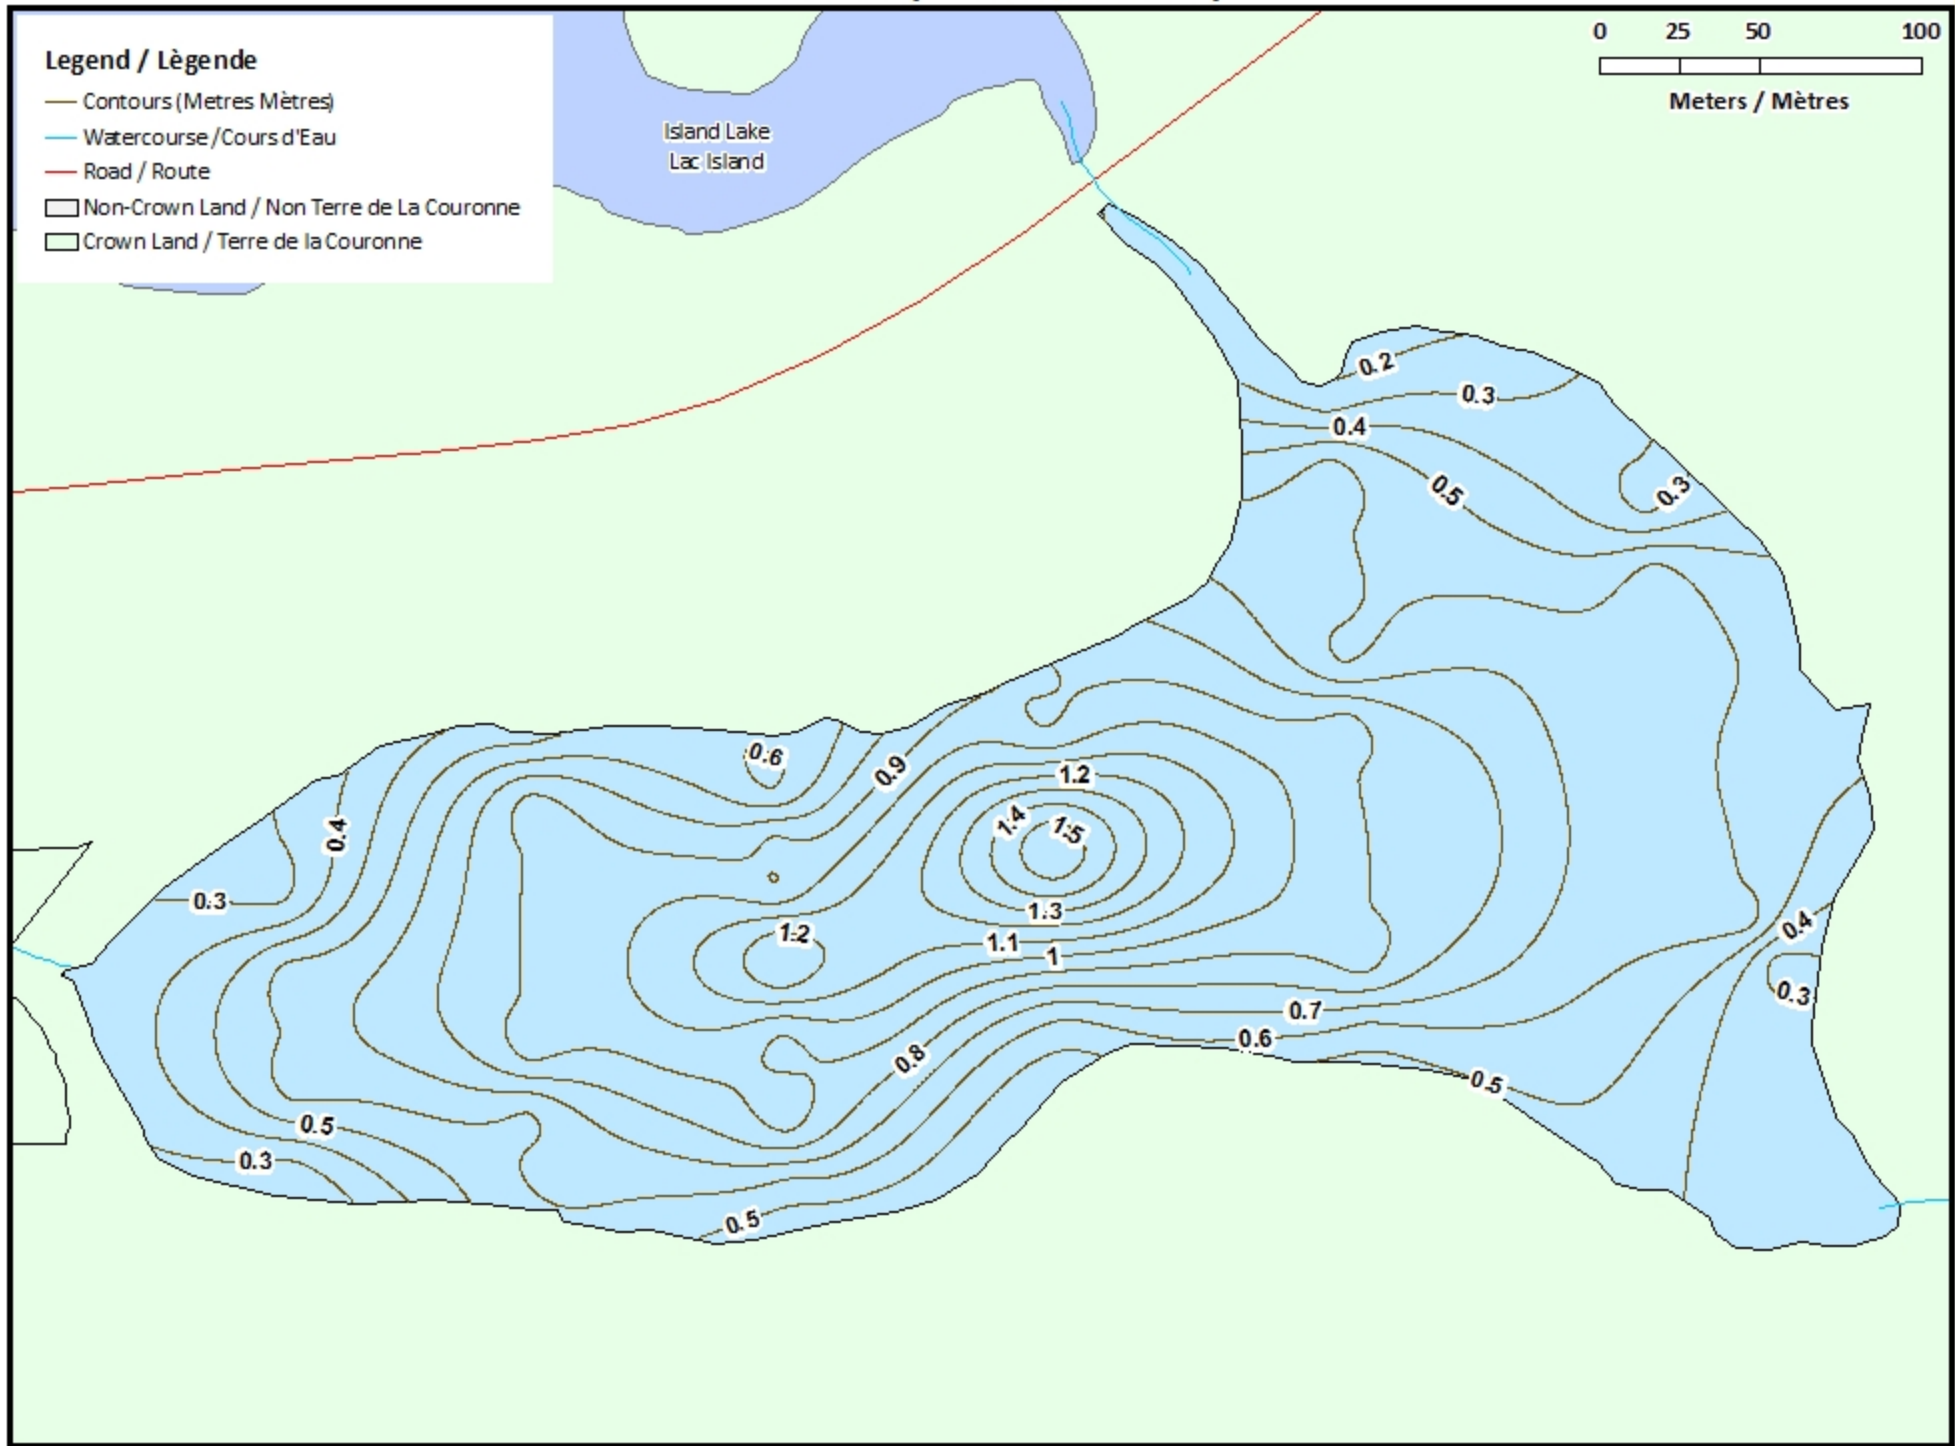

<u>Lake Characteristics</u>	<u>Caractéristiques du lac</u>
Surface Area : 9.1 hectares / 22.5 acres Maximum Depth : 1.5 metres / 5 feet	Superficie : 9.1 hectares / 22.5 acres Profondeur maximale : 1.5 mètres / 5 pieds

Island Lake
Lac Island

Valentine Lake / Lac Valentine

Depth (Metres) / Profondeur (Mètres)

Legend / Légende

- Watercourse / Cours d'Eau
- Crown Land / Terre de la Couronne

Lake Depths (Metres)

Profondeur de Lac (Mètres)

- 0.35 - 0
- 0.55 - -0.35
- 0.75 - -0.55
- 0.95 - -0.75
- 1.16 - -0.95
- 1.36 - -1.16
- 1.56 - -1.36

Island Lake
Lac Island

Valentine Lake / Lac Valentine

Contours (Metres / Mètres)

Legend / Légende

- Contours (Metres Mètres)
- Watercourse / Cours d'Eau
- Road / Route
- Non-Crown Land / Non Terre de La Couronne
- Crown Land / Terre de la Couronne

Island Lake
Lac Island

Valentine Lake / Lac Valentine

Depth (Metres) / Profondeur (Mètres)

Legend / Légende

- Watercourse / Cours d'Eau
- Road / Route
- Non-Crown Land / Non Terre de La Couronne
- Crown Land / Terre de la Couronne