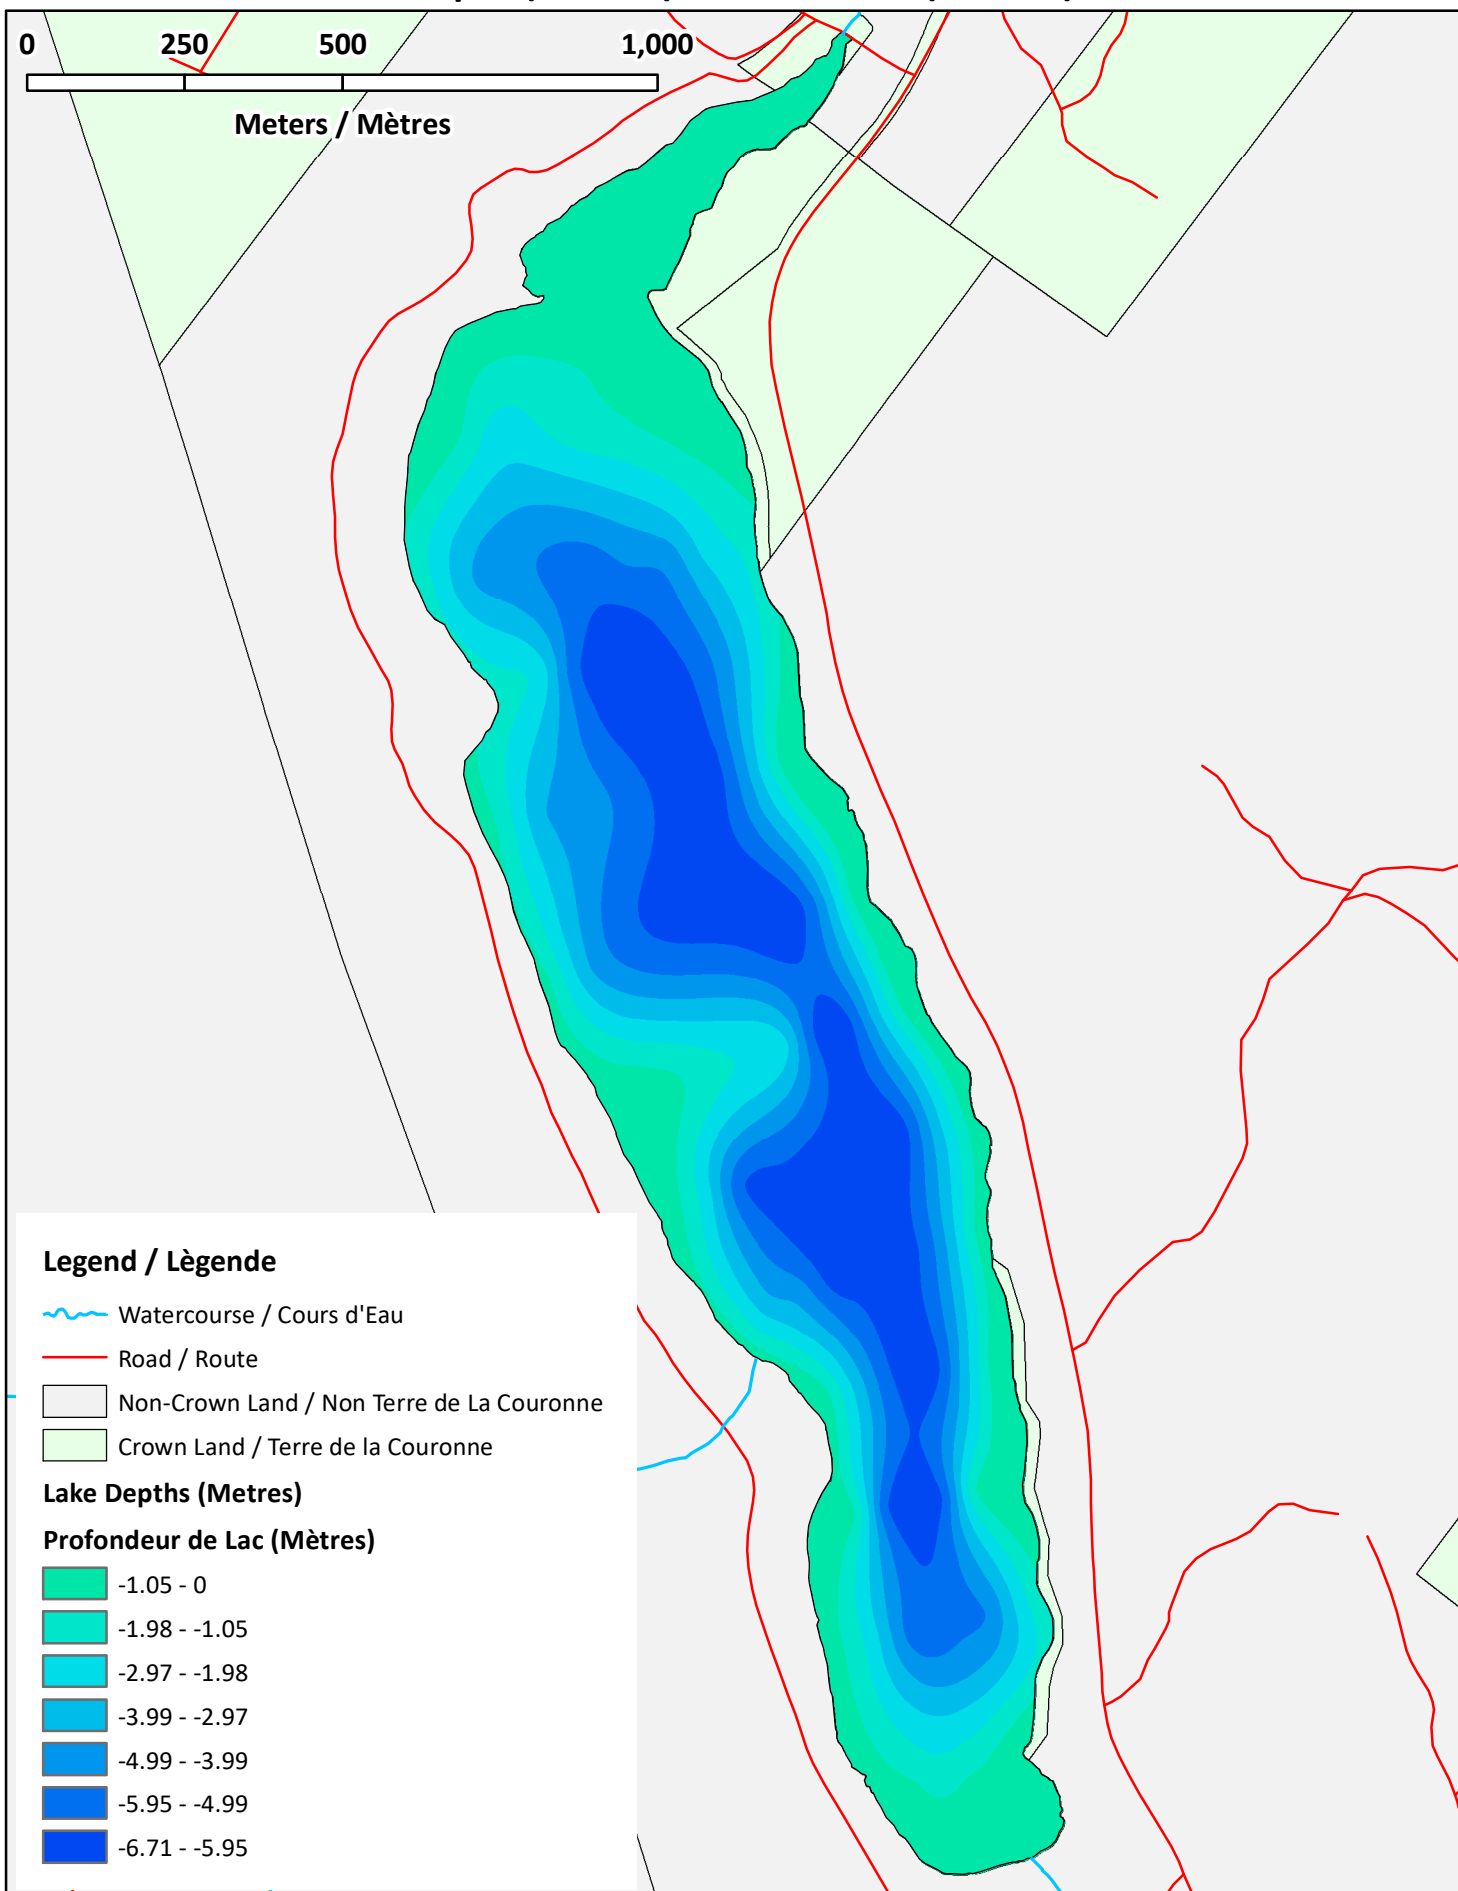

<u>Lake Characteristics</u>	<u>Caractéristiques du lac</u>
Surface Area : 122.4 hectares / 302.4 acres Maximum Depth : 6.7 metres / 22 feet	Superficie : 122.4 hectares / 302.4 acres Profondeur maximale: 6.7 mètres / 22 pieds

Legend / Légende

- Contours (Metres / Mètres)
- Watercourse / Cours d'Eau
- Crown Land / Terre de la Couronne

Unique Lake / Lac Unique

Depth (Metres) / Profondeur (Mètres)

Legend / Légende

 Watercourse / Cours d'Eau

 Road / Route

Lake Depths (Metres)

Profondeur de Lac (Mètres)

-  -1.05 - 0
-  -1.98 - -1.05
-  -2.97 - -1.98
-  -3.99 - -2.97
-  -4.99 - -3.99
-  -5.95 - -4.99
-  -6.71 - -5.95

Unique Lake / Lac Unique

Depth (Metres) / Profondeur (Mètres)

Unique Lake / Lac Unique

Depth (Metres) / Profondeur (Mètres)

Unique Lake / Lac Unique

Depth (Metres) / Profondeur (Mètres)

Legend / Légende

-  Watercourse / Cours d'Eau
-  Road / Route
-  Non-Crown Land / Non Terre de La Couronne
-  Crown Land / Terre de la Couronne