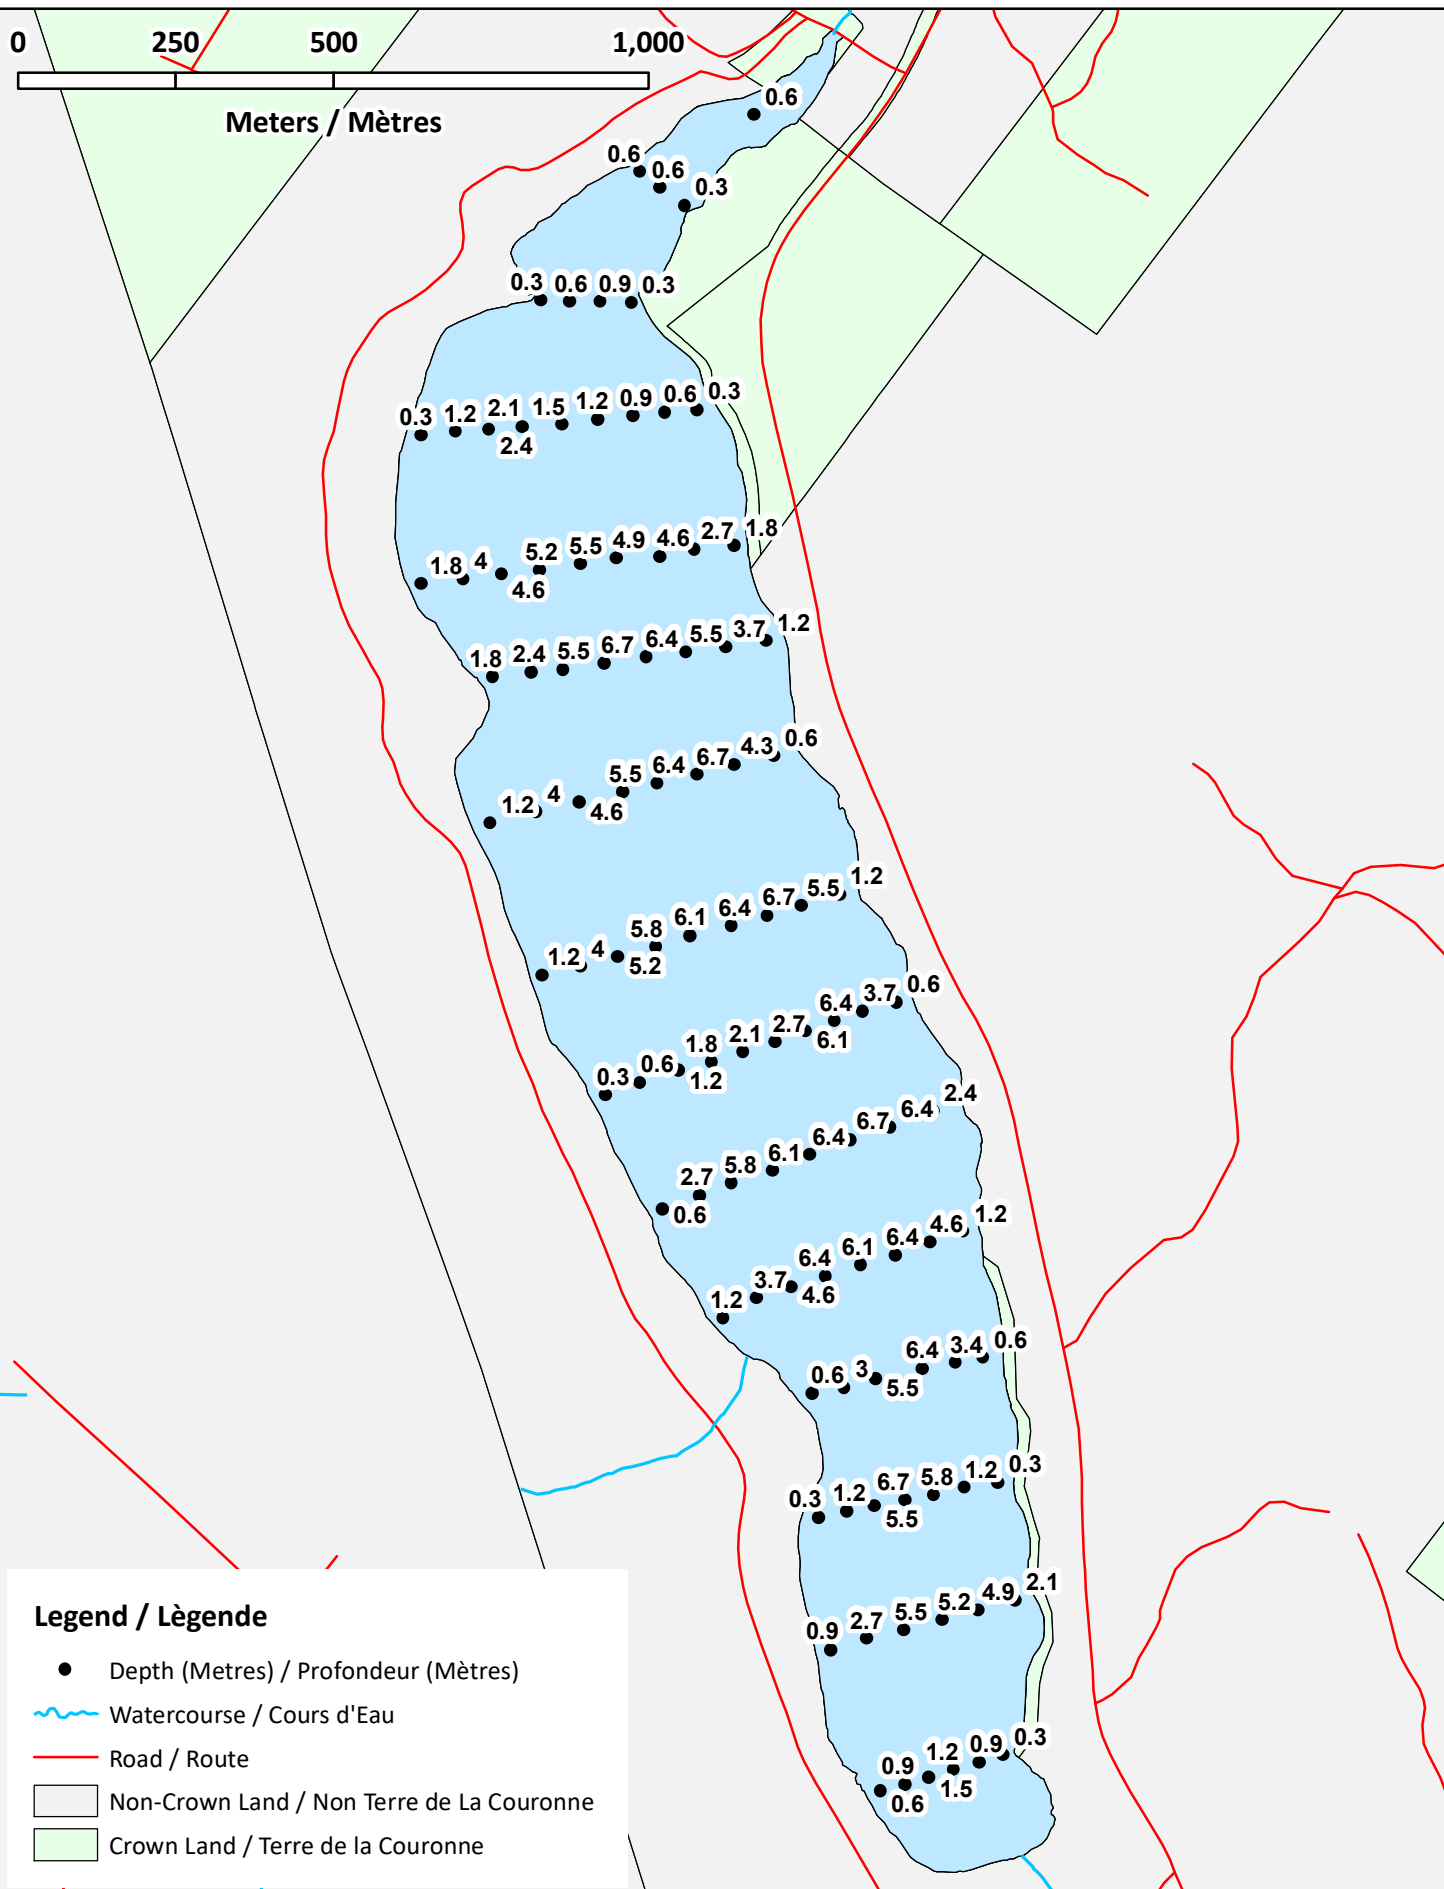

Note: *The following maps are not designed for navigation purposes. Please exercise caution when using these maps as some shoals may not appear.*

Remarque: *Les cartes suivantes ne sont pas conçues à des fins de navigation. Faites preuve de prudence lors de l'utilisation de ces cartes, car certains hauts-fonds peuvent ne pas apparaître.*

Legend / Légende

- Contours (Metres / Mètres)
- Watercourse / Cours d'Eau
- Crown Land / Terre de la Couronne

Unique Lake / Lac Unique

Depth (Metres) / Profondeur (Mètres)

Legend / Légende

 Watercourse / Cours d'Eau

 Road / Route

Lake Depths (Metres)

Profondeur de Lac (Mètres)

-  -1.05 - 0
-  -1.98 - -1.05
-  -2.97 - -1.98
-  -3.99 - -2.97
-  -4.99 - -3.99
-  -5.95 - -4.99
-  -6.71 - -5.95

Unique Lake / Lac Unique

Depth (Metres) / Profondeur (Mètres)

Unique Lake / Lac Unique

Depth (Metres) / Profondeur (Mètres)

Unique Lake / Lac Unique

Depth (Metres) / Profondeur (Mètres)

Legend / Légende

-  Watercourse / Cours d'Eau
-  Road / Route
-  Non-Crown Land / Non Terre de La Couronne
-  Crown Land / Terre de la Couronne