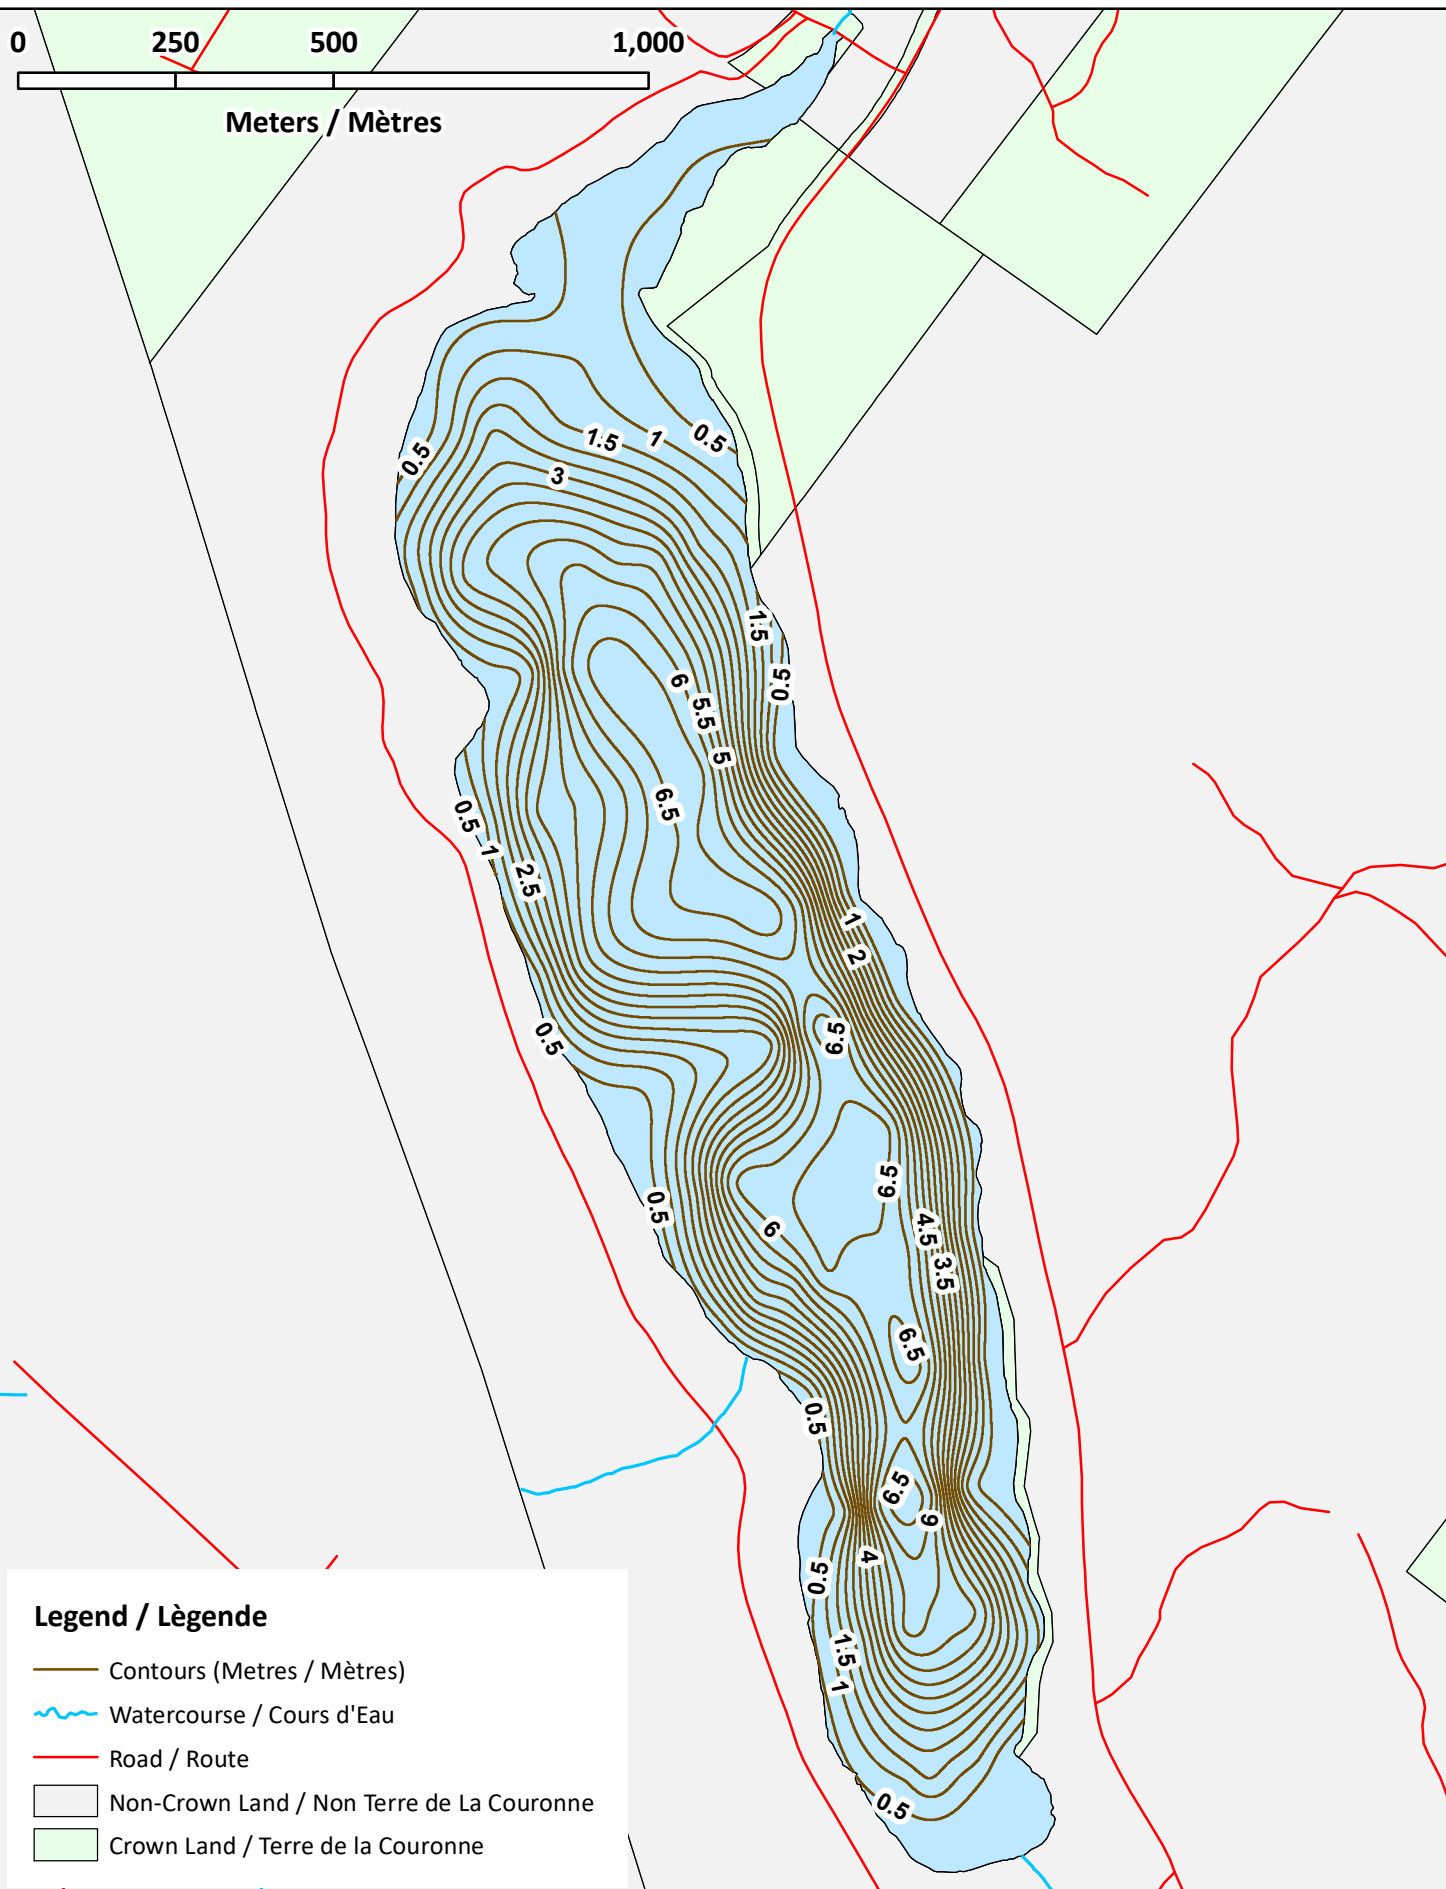

Note: *The following maps are not designed for navigation purposes. Please exercise caution when using these maps as some shoals may not appear.*

Remarque: *Les cartes suivantes ne sont pas conçues à des fins de navigation. Faites preuve de prudence lors de l'utilisation de ces cartes, car certains hauts-fonds peuvent ne pas apparaître.*

Legend / Légende

- Contours (Metres / Mètres)
- Watercourse / Cours d'Eau
- Crown Land / Terre de la Couronne

Unique Lake / Lac Unique

Depth (Metres) / Profondeur (Mètres)

Legend / Légende

 Watercourse / Cours d'Eau

 Road / Route

Lake Depths (Metres)

Profondeur de Lac (Mètres)

-  -1.05 - 0
-  -1.98 - -1.05
-  -2.97 - -1.98
-  -3.99 - -2.97
-  -4.99 - -3.99
-  -5.95 - -4.99
-  -6.71 - -5.95

Unique Lake / Lac Unique

Depth (Metres) / Profondeur (Mètres)

Unique Lake / Lac Unique

Depth (Metres) / Profondeur (Mètres)

Unique Lake / Lac Unique

Depth (Metres) / Profondeur (Mètres)

Legend / Légende

-  Watercourse / Cours d'Eau
-  Road / Route
-  Non-Crown Land / Non Terre de La Couronne
-  Crown Land / Terre de la Couronne