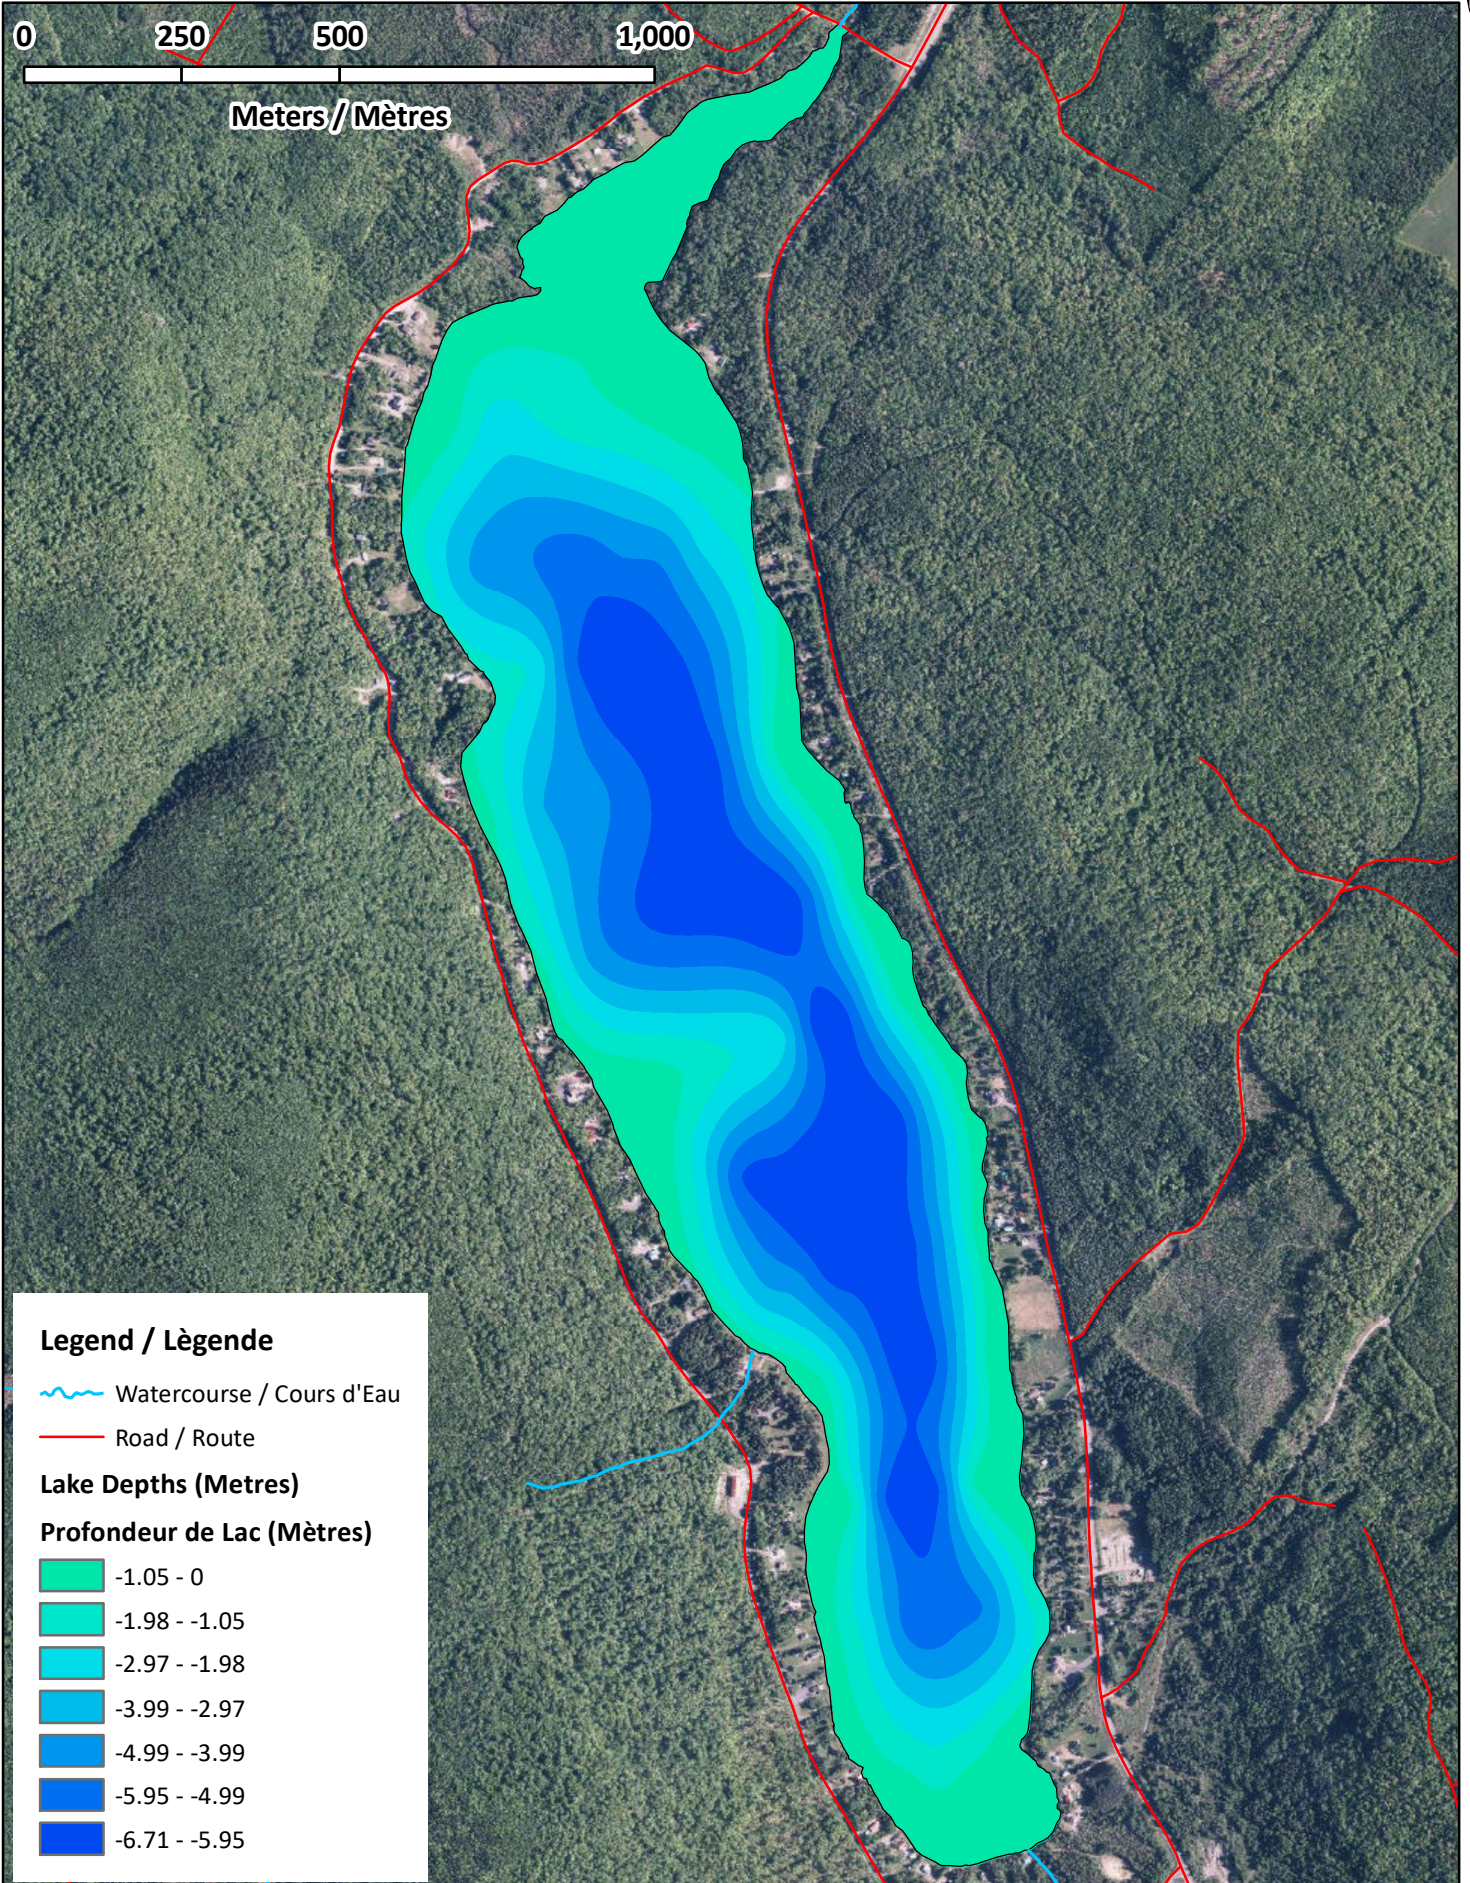

Note: *The following maps are not designed for navigation purposes. Please exercise caution when using these maps as some shoals may not appear.*

Remarque: *Les cartes suivantes ne sont pas conçues à des fins de navigation. Faites preuve de prudence lors de l'utilisation de ces cartes, car certains hauts-fonds peuvent ne pas apparaître.*

<u>Lake Characteristics</u>	<u>Caractéristiques du lac</u>
Surface Area : 122.4 hectares / 302.4 acres Maximum Depth : 6.7 metres / 22 feet	Superficie : 122.4 hectares / 302.4 acres Profondeur maximale: 6.7 mètres / 22 pieds

Depth (Metres) / Profondeur (Mètres)

Legend / Légende

- Depth (Metres) / Profondeur (Mètres)
- ~ Watercourse / Cours d'Eau
- Crown Land / Terre de la Couronne

Unique Lake / Lac Unique

Depth (Metres) / Profondeur (Mètres)

Legend / Légende

- Contours (Metres / Mètres)
- Watercourse / Cours d'Eau
- Crown Land / Terre de la Couronne

Unique Lake / Lac Unique

Depth (Metres) / Profondeur (Mètres)

Legend / Légende

 Watercourse / Cours d'Eau