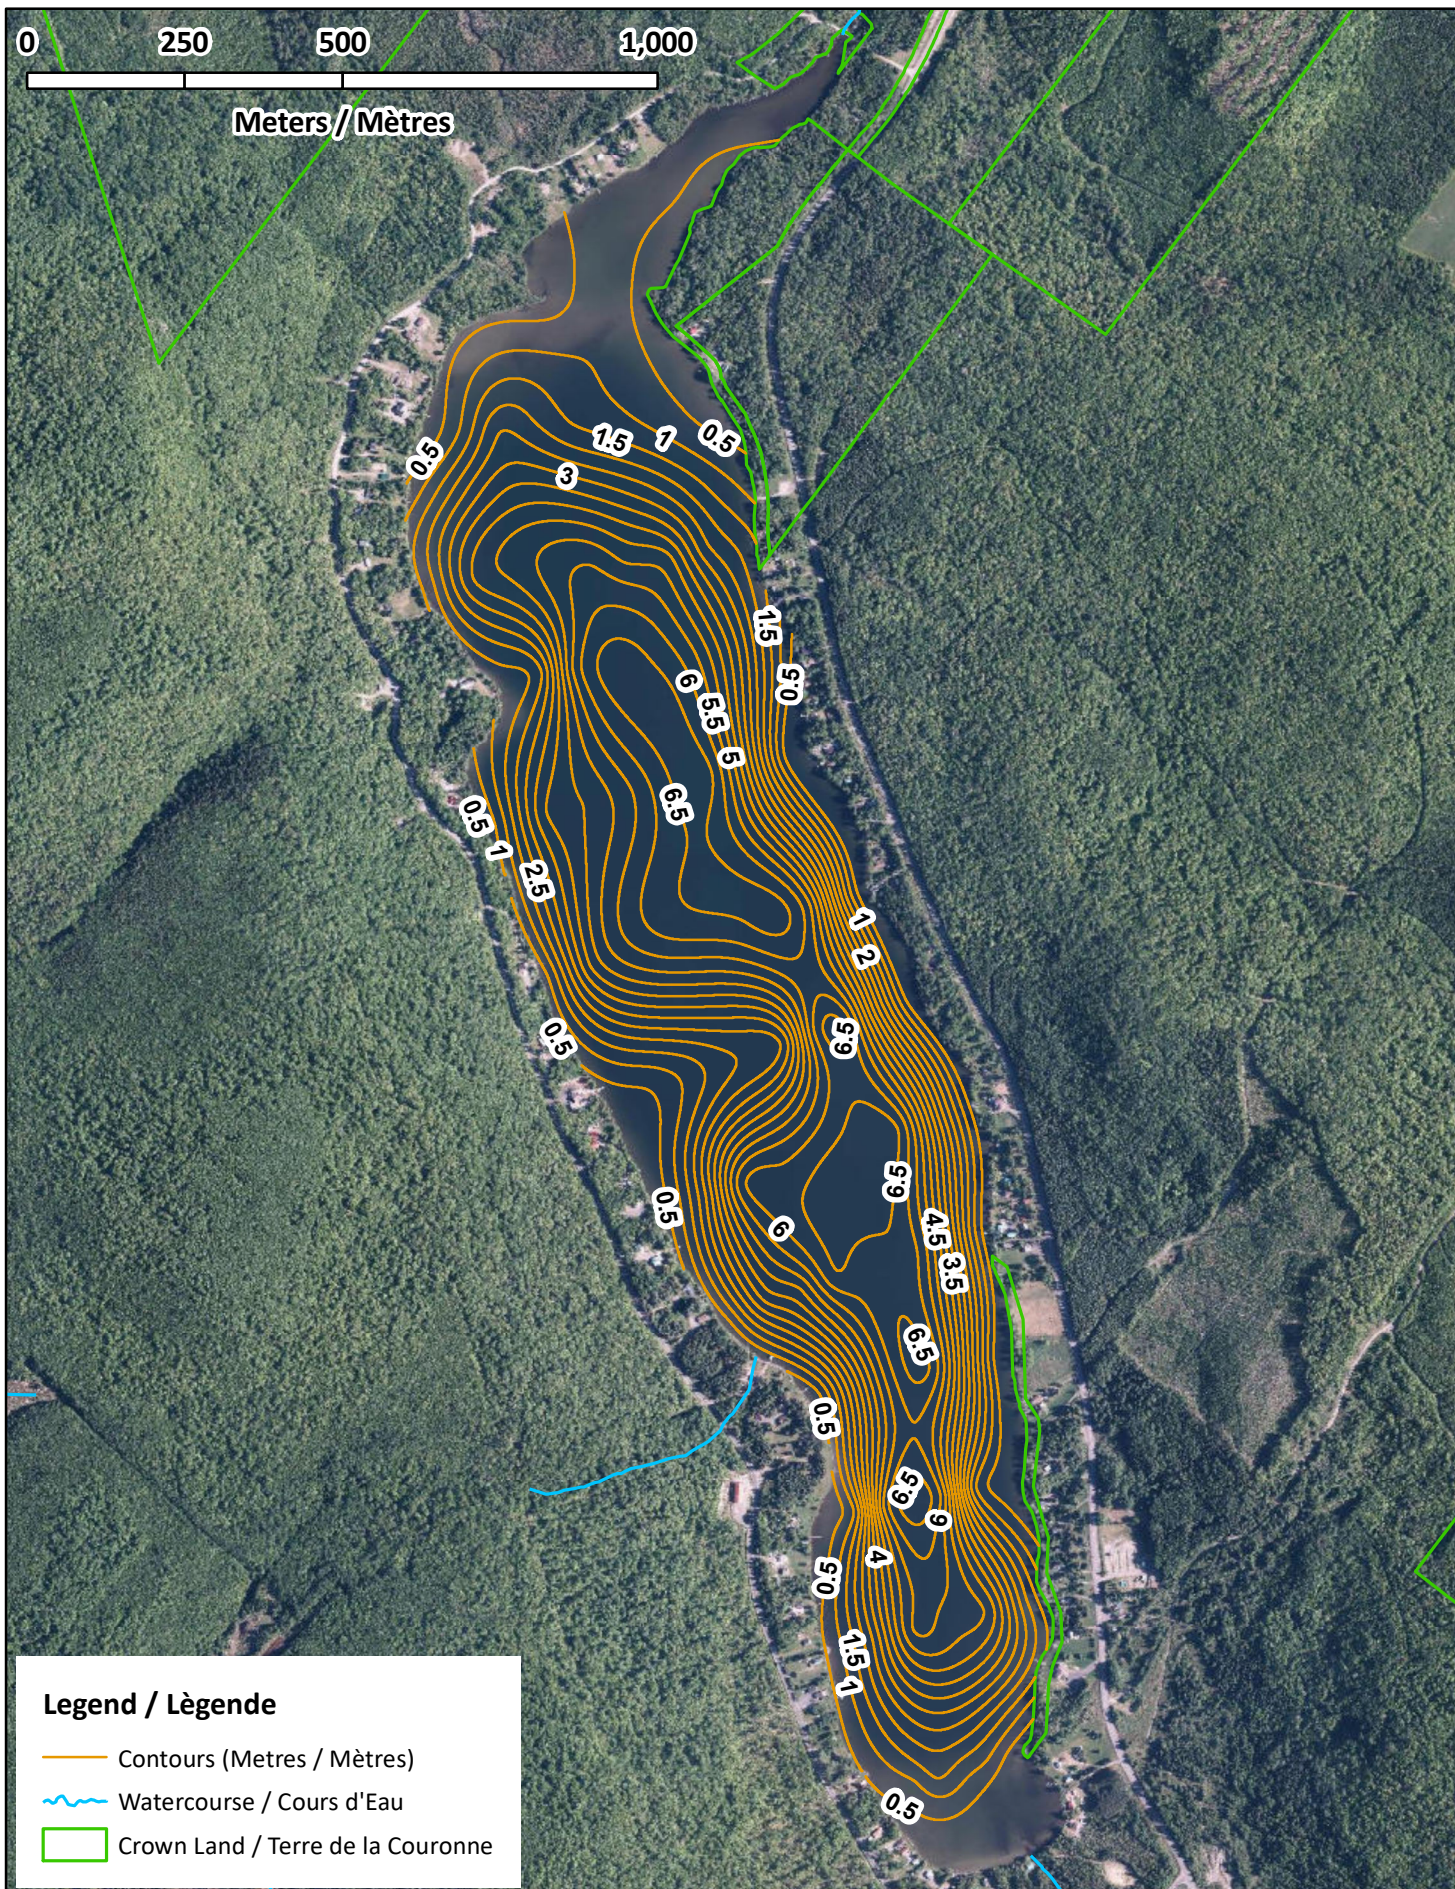

Note: *The following maps are not designed for navigation purposes. Please exercise caution when using these maps as some shoals may not appear.*

Remarque: *Les cartes suivantes ne sont pas conçues à des fins de navigation. Faites preuve de prudence lors de l'utilisation de ces cartes, car certains hauts-fonds peuvent ne pas apparaître.*

<u>Lake Characteristics</u>	<u>Caractéristiques du lac</u>
Surface Area : 122.4 hectares / 302.4 acres Maximum Depth : 6.7 metres / 22 feet	Superficie : 122.4 hectares / 302.4 acres Profondeur maximale: 6.7 mètres / 22 pieds

Depth (Metres) / Profondeur (Mètres)

Legend / Légende

- Depth (Metres) / Profondeur (Mètres)
- ~ Watercourse / Cours d'Eau
- Crown Land / Terre de la Couronne

Unique Lake / Lac Unique

Depth (Metres) / Profondeur (Mètres)

Legend / Légende

- Contours (Metres / Mètres)
- Watercourse / Cours d'Eau
- Crown Land / Terre de la Couronne

Unique Lake / Lac Unique

Depth (Metres) / Profondeur (Mètres)

Legend / Légende

 Watercourse / Cours d'Eau