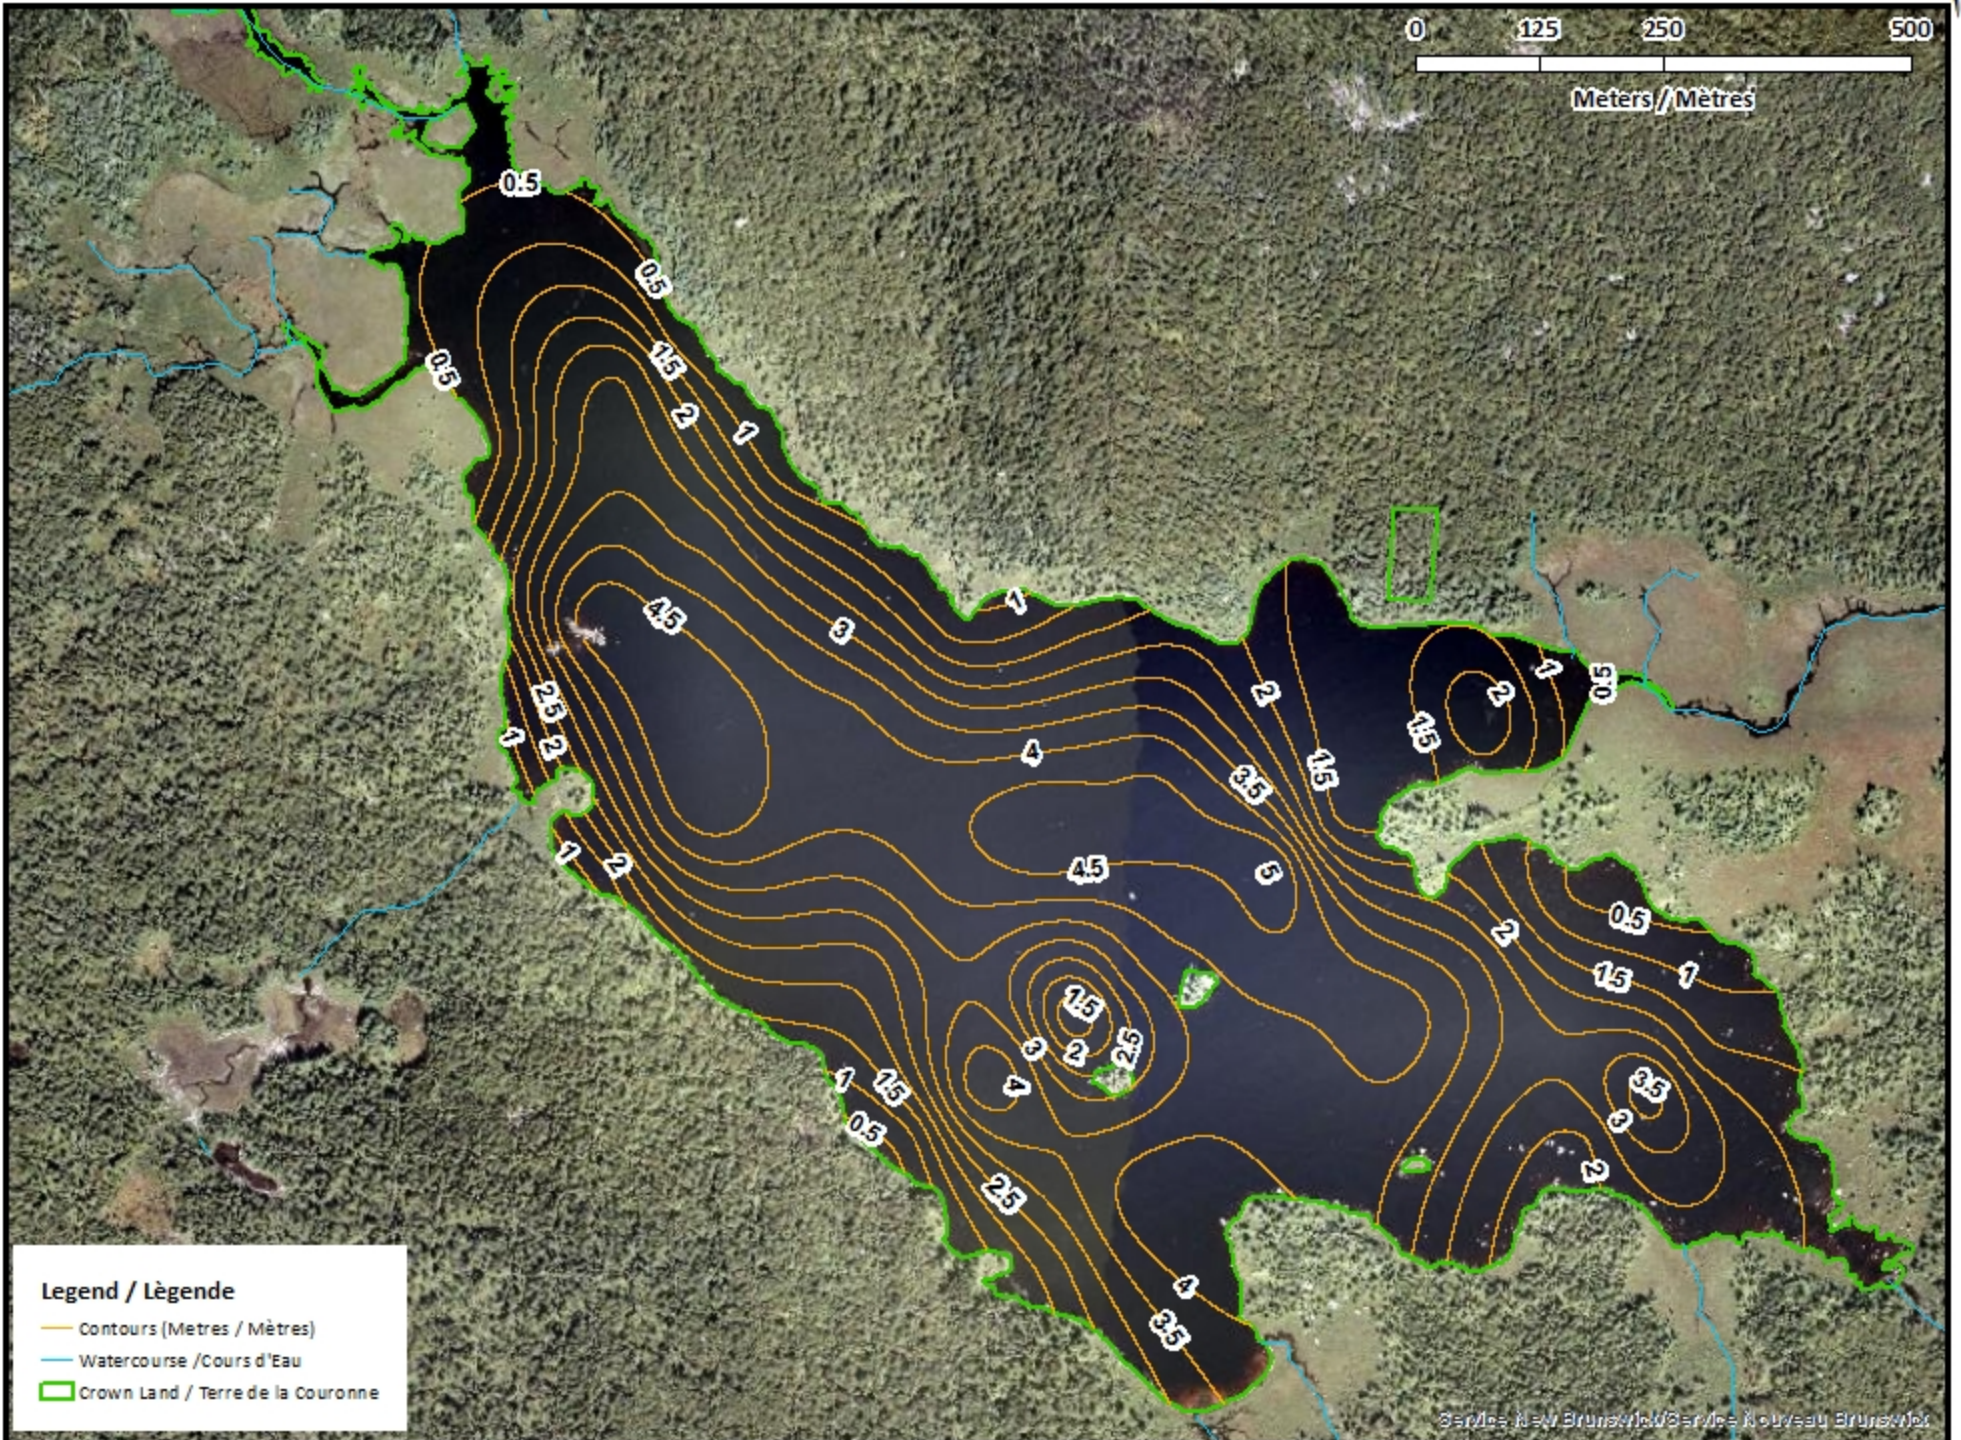

This lake is not part of the fish stocking program.

Ce lac ne fait pas partie du programme d'empoissonnement.

Turtle Lake / Lac Turtle

Depth Readings (Metres) / Indications de Profondeur (Mètres)

Legend / Légende

- ◆ Depth (Metres) / Profondeur (Mètres)
- Watercourse / Cours d'Eau
- Crown Land / Terre de la Couronne

Turtle Lake / Lac Turtle

Contours (Metres / Mètres)

Legend / Légende

- Contours (Metres / Mètres)
- Watercourse / Cours d'Eau
- Crown Land / Terre de la Couronne

Turtle Lake / Lac Turtle

Depth (Metres) / Profondeur (Mètres)

Legend / Légende

- Watercourse / Cours d'Eau
- Crown Land / Terre de la Couronne

Lake Depths (Metres) Profondeur de Lac (Mètres)

- 0.80 - 0
- 1.31 - -0.80
- 1.77 - -1.31
- 2.28 - -1.77
- 2.85 - -2.28
- 3.42 - -2.85
- 3.93 - -3.42
- 4.42 - -3.93
- 4.90 - -4.42

- Watercourse / Cours d'Eau
- Road / Route
- Other Waterbodies / Autres plans d'eau
- Non-Crown Land / Non Terre de La Couronne
- Crown Land / Terre de la Couronne

Lake Depths (Metres)

Profondeur de Lac (Mètres)