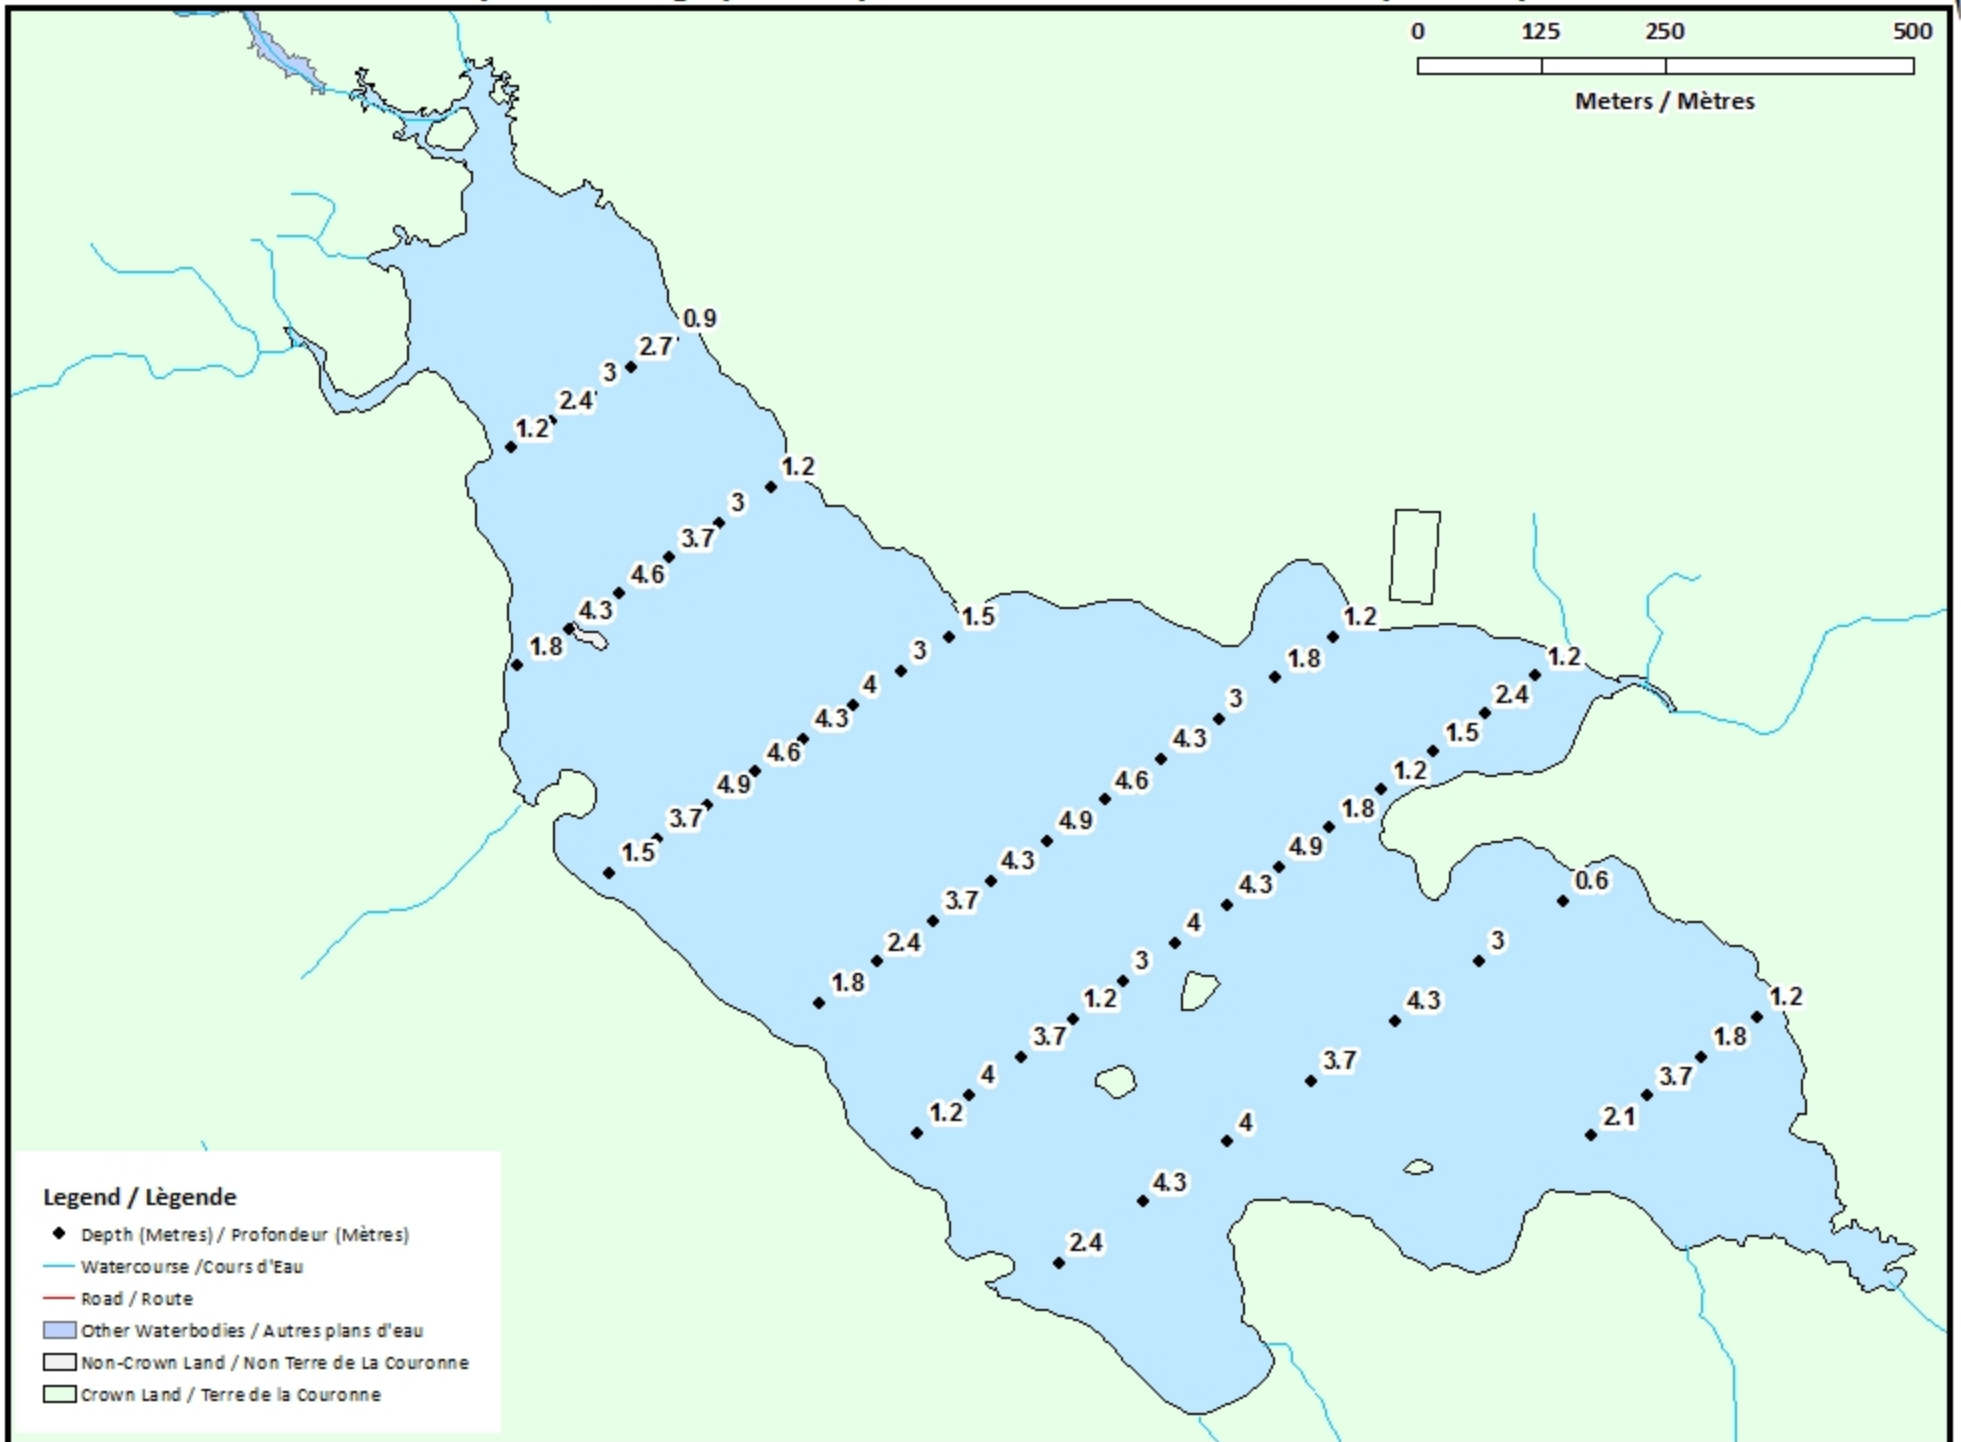

Turtle Lake / Lac Turtle

Depth Readings (Metres) / Indications de Profondeur (Mètres)