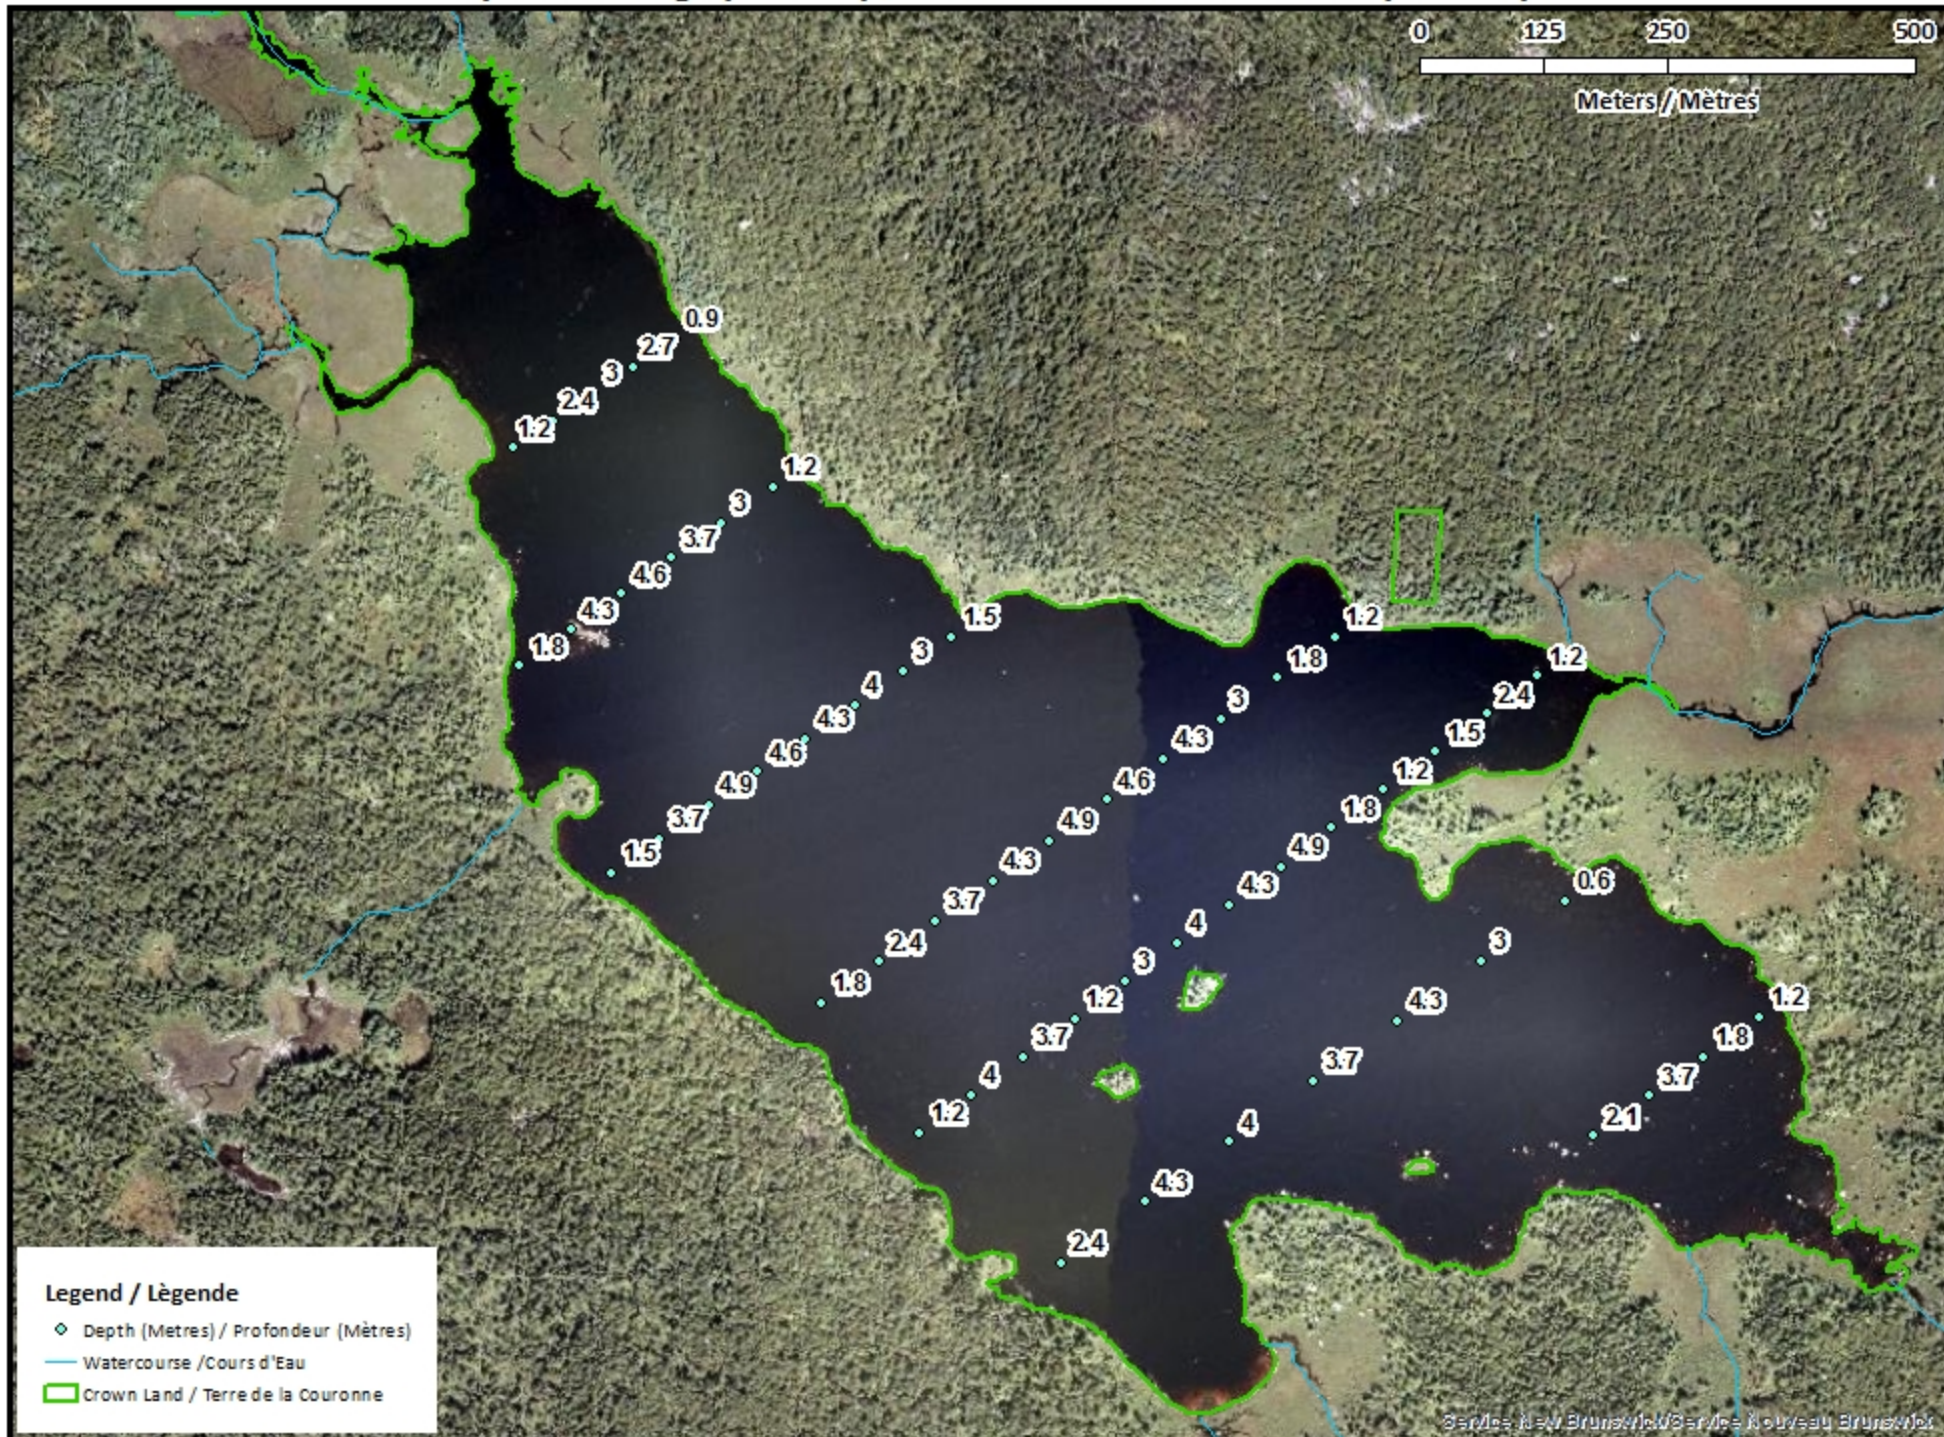

Turtle Lake / Lac Turtle

Depth Readings (Metres) / Indications de Profondeur (Mètres)

Legend / Légende

- Depth (Metres) / Profondeur (Mètres)
- Watercourse / Cours d'Eau
- Crown Land / Terre de la Couronne