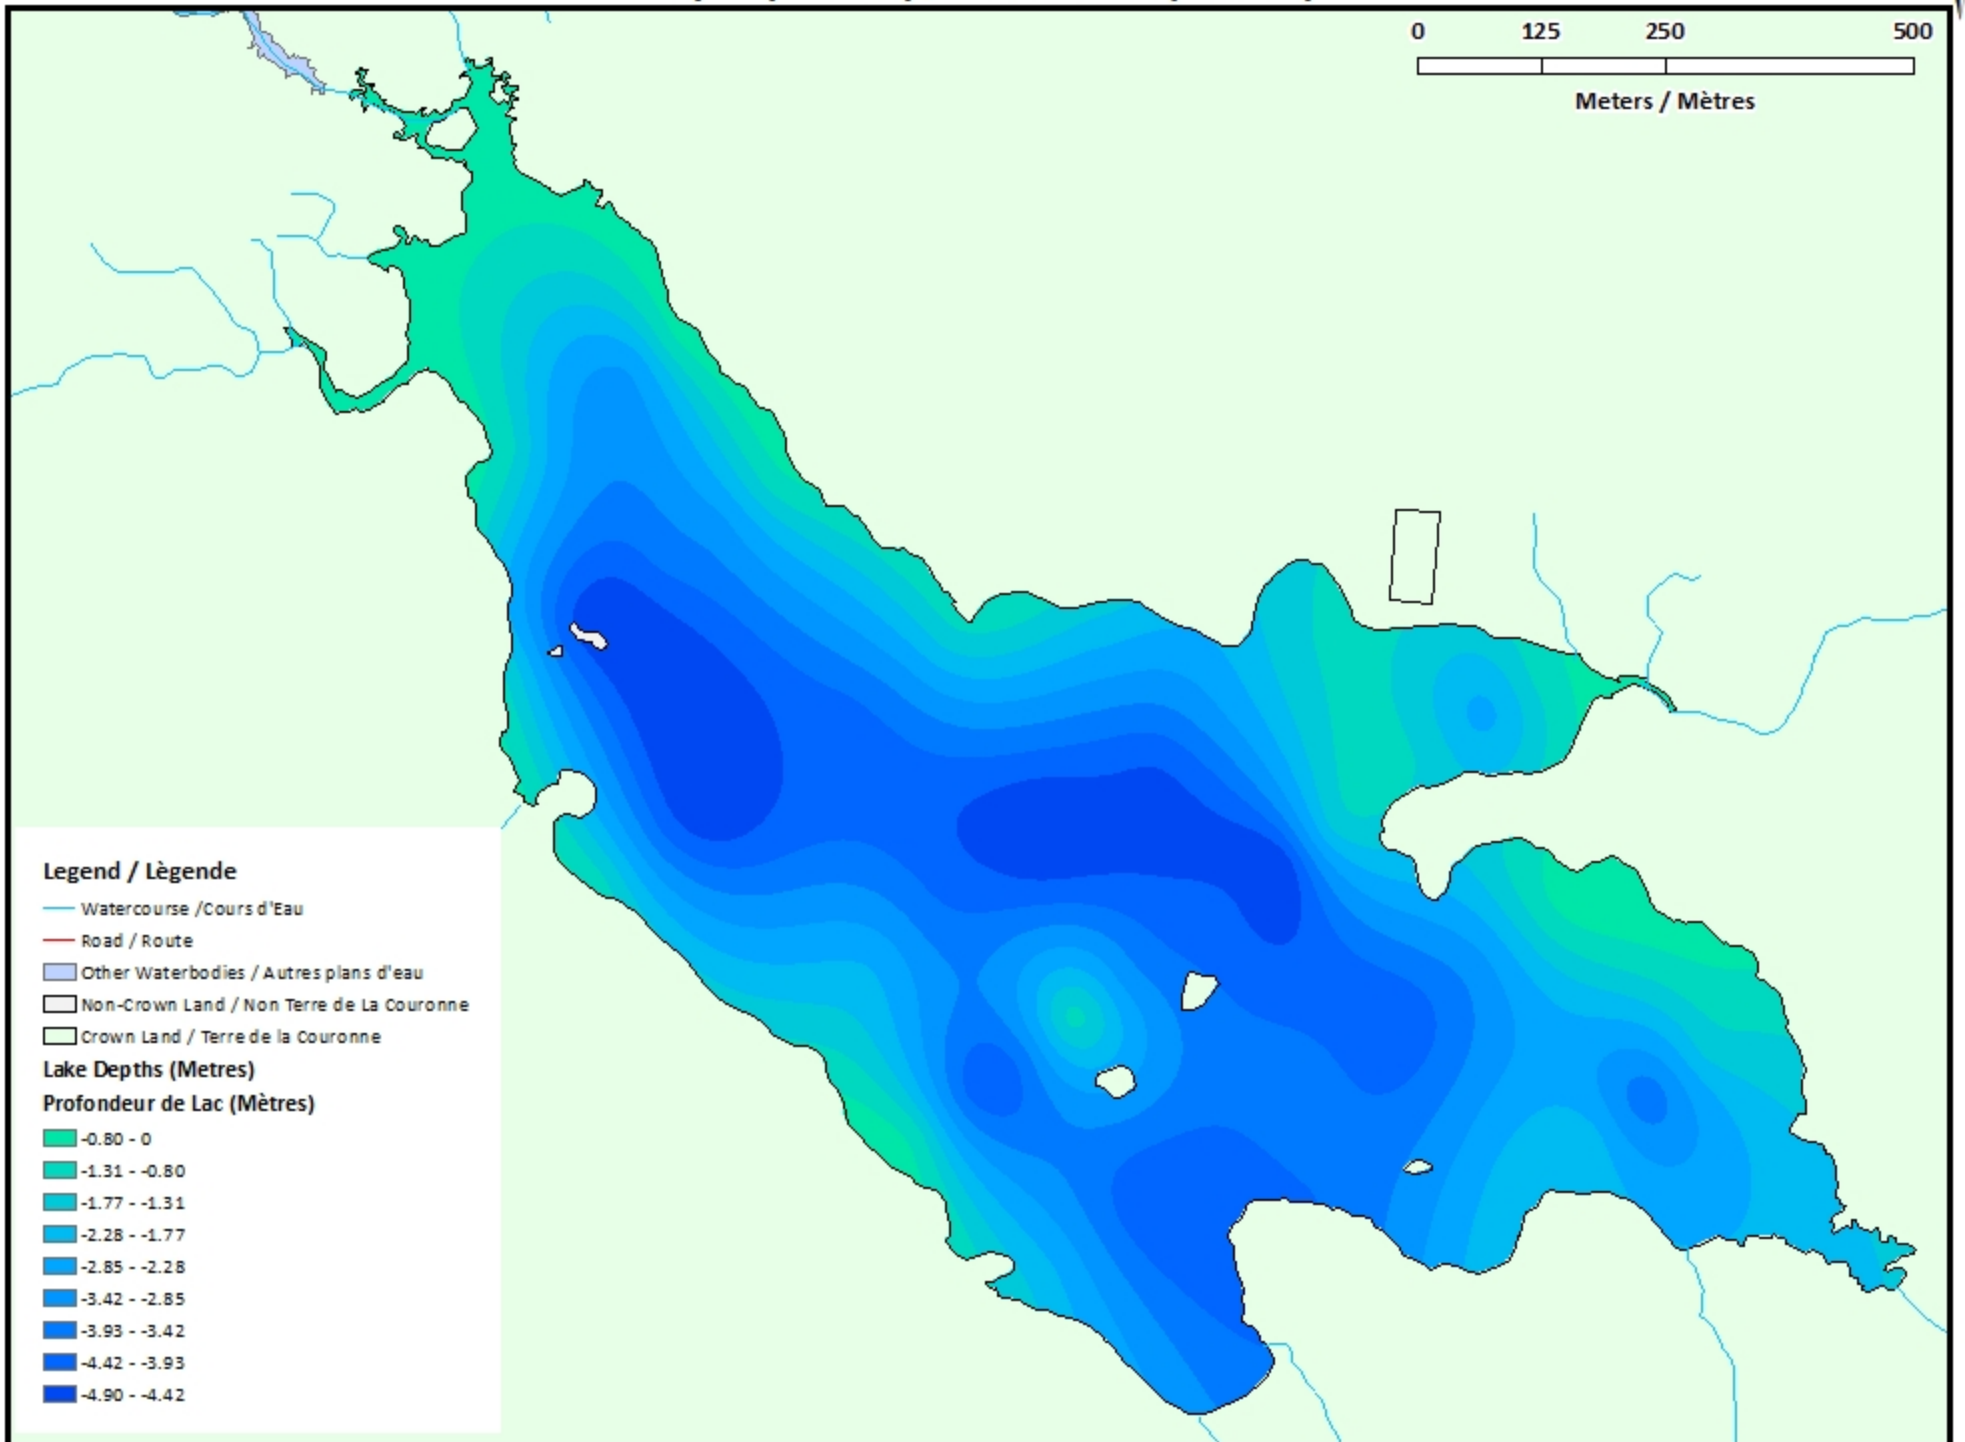

Turtle Lake / Lac Turtle

Depth (Metres) / Profondeur (Mètres)

Legend / Légende

- Watercourse / Cours d'Eau
- Crown Land / Terre de la Couronne

Lake Depths (Metres) Profondeur de Lac (Mètres)

- 0.80 - 0
- 1.31 - -0.80
- 1.77 - -1.31
- 2.28 - -1.77
- 2.85 - -2.28
- 3.42 - -2.85
- 3.93 - -3.42
- 4.42 - -3.93
- 4.90 - -4.42

Turtle Lake / Lac Turtle

Depth Readings (Metres) / Indications de Profondeur (Mètres)

Turtle Lake / Lac Turtle

Contours (Metres / Mètres)

Turtle Lake / Lac Turtle

Depth (Metres) / Profondeur (Mètres)

Legend / Légende

- Watercourse / Cours d'Eau
- Road / Route
- Other Waterbodies / Autres plans d'eau
- Non-Crown Land / Non Terre de La Couronne
- Crown Land / Terre de la Couronne

Lake Depths (Metres)

Profondeur de Lac (Mètres)

- 0.80 - 0
- 1.31 - -0.80
- 1.77 - -1.31
- 2.28 - -1.77
- 2.85 - -2.28
- 3.42 - -2.85
- 3.93 - -3.42
- 4.42 - -3.93
- 4.90 - -4.42