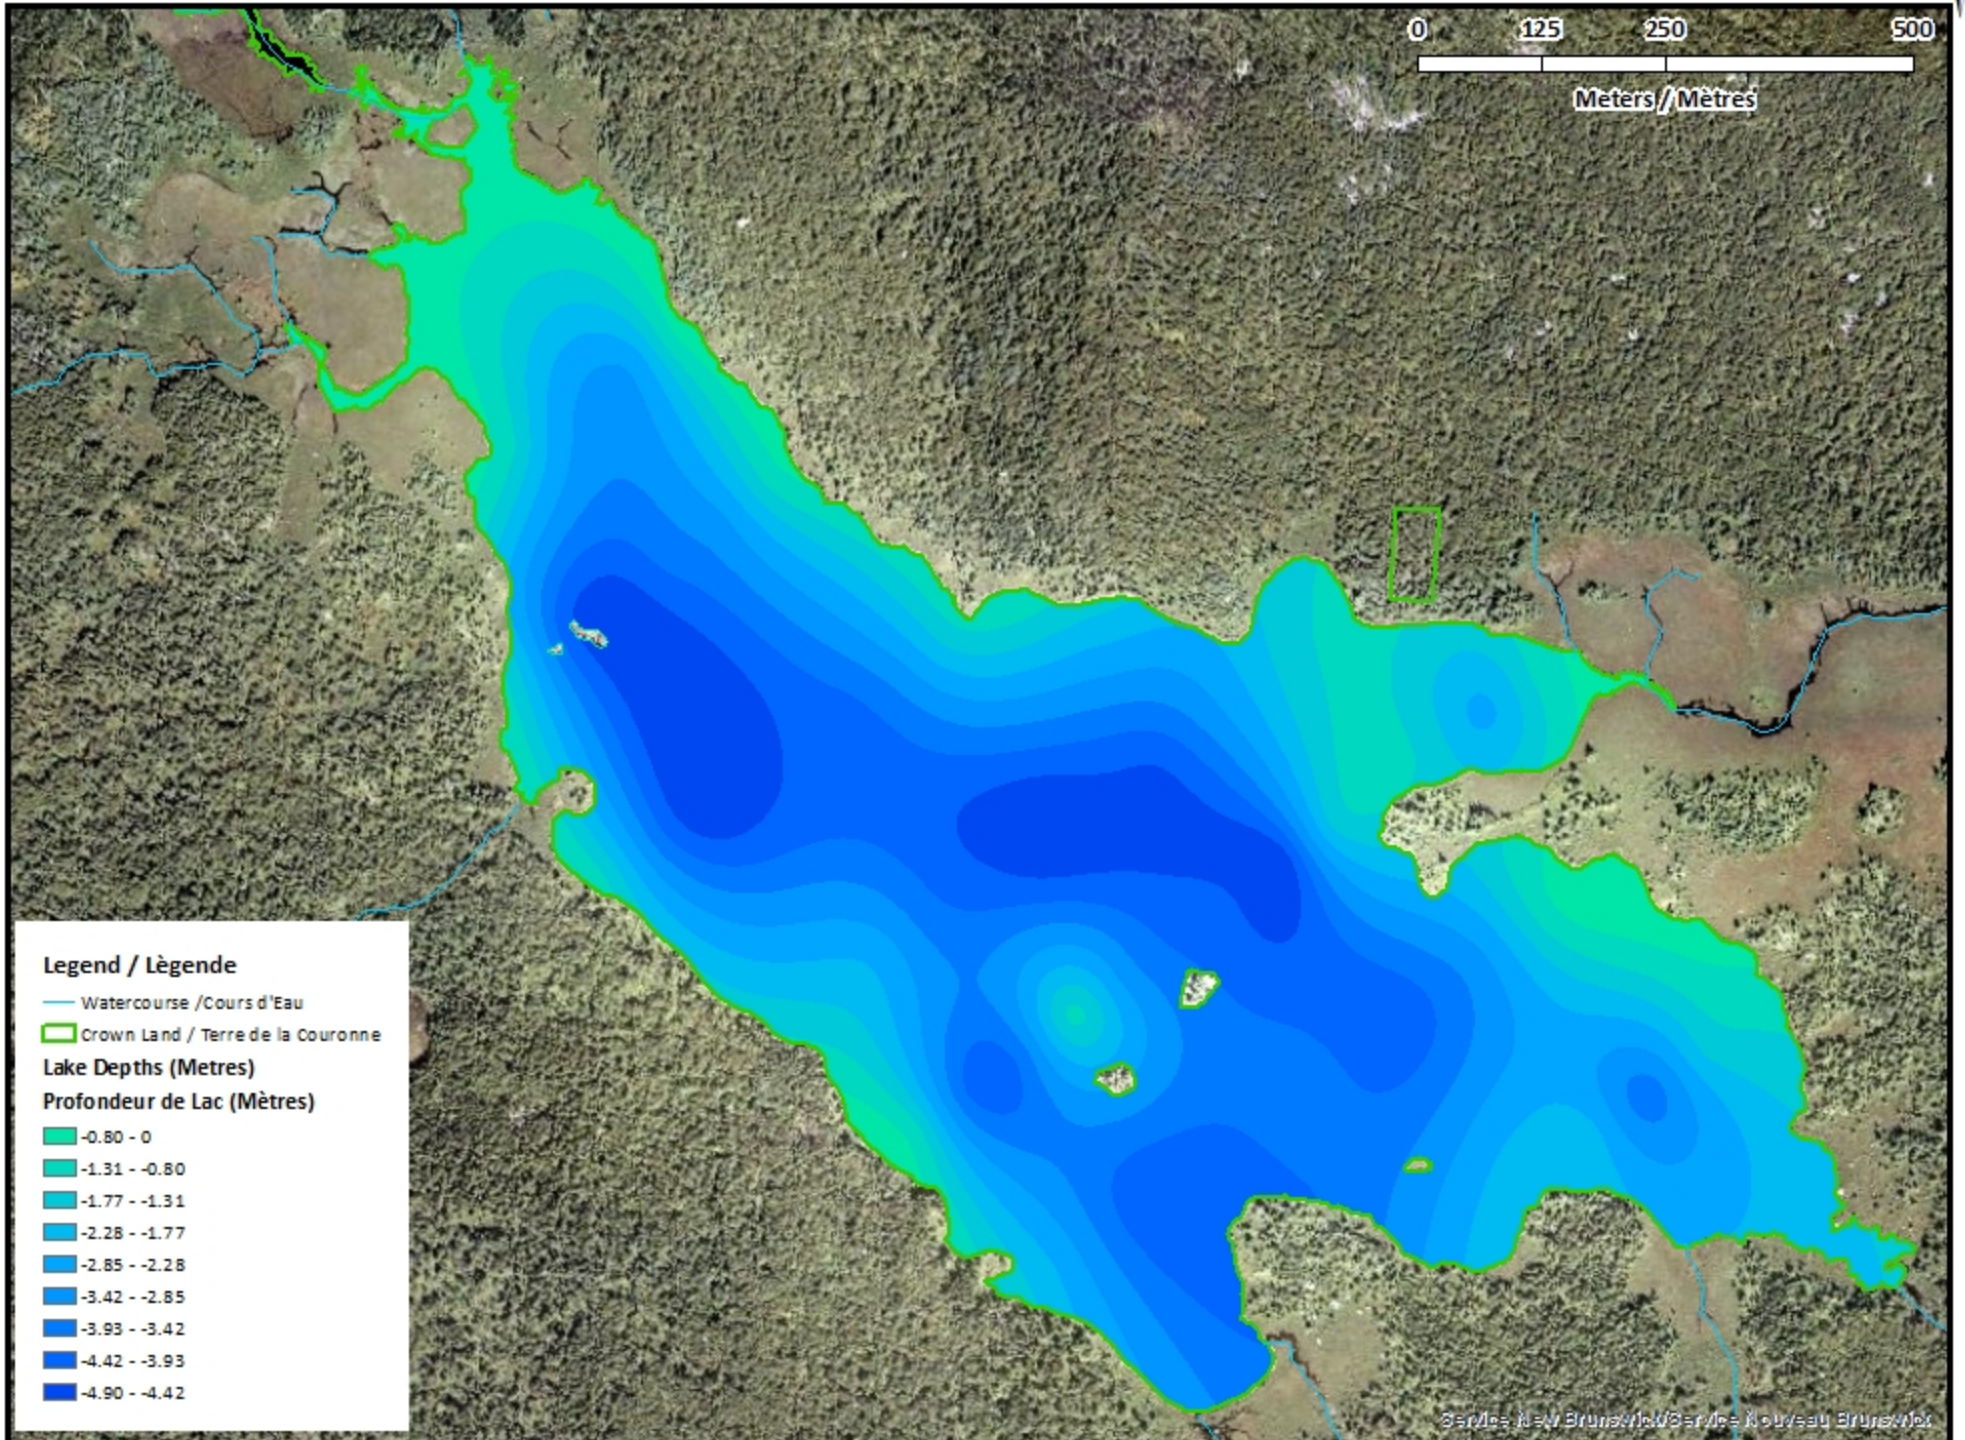

Remarque: *Les cartes suivantes ne sont pas conçues à des fins de navigation. Faites preuve de prudence lors de l'utilisation de ces cartes, car certains hauts-fonds peuvent ne pas apparaître.*

<u>Lake Characteristics</u>	<u>Caractéristiques du lac</u>
Surface Area : 79.4 hectares / 196.2 acres Maximum Depth : 4.9 metres / 16 feet	Superficie : 79.4 hectares / 196.2 acres Profondeur maximale : 4.9 mètres / 16 pieds

- ◆ Depth (Metres) / Profondeur (Mètres)
- Watercourse / Cours d'Eau
- Crown Land / Terre de la Couronne

Turtle Lake / Lac Turtle

Contours (Metres / Mètres)

Legend / Légende

- Contours (Metres / Mètres)
- Watercourse / Cours d'Eau
- Crown Land / Terre de la Couronne

Turtle Lake / Lac Turtle

Depth (Metres) / Profondeur (Mètres)

Legend / Légende

- Watercourse / Cours d'Eau
- Crown Land / Terre de la Couronne

Lake Depths (Metres) Profondeur de Lac (Mètres)

- 0.80 - 0
- 1.31 - -0.80
- 1.77 - -1.31
- 2.28 - -1.77
- 2.85 - -2.28
- 3.42 - -2.85
- 3.93 - -3.42
- 4.42 - -3.93
- 4.90 - -4.42

- Watercourse / Cours d'Eau
- Road / Route
- Other Waterbodies / Autres plans d'eau
- Non-Crown Land / Non Terre de La Couronne
- Crown Land / Terre de la Couronne

Lake Depths (Metres)

Profondeur de Lac (Mètres)