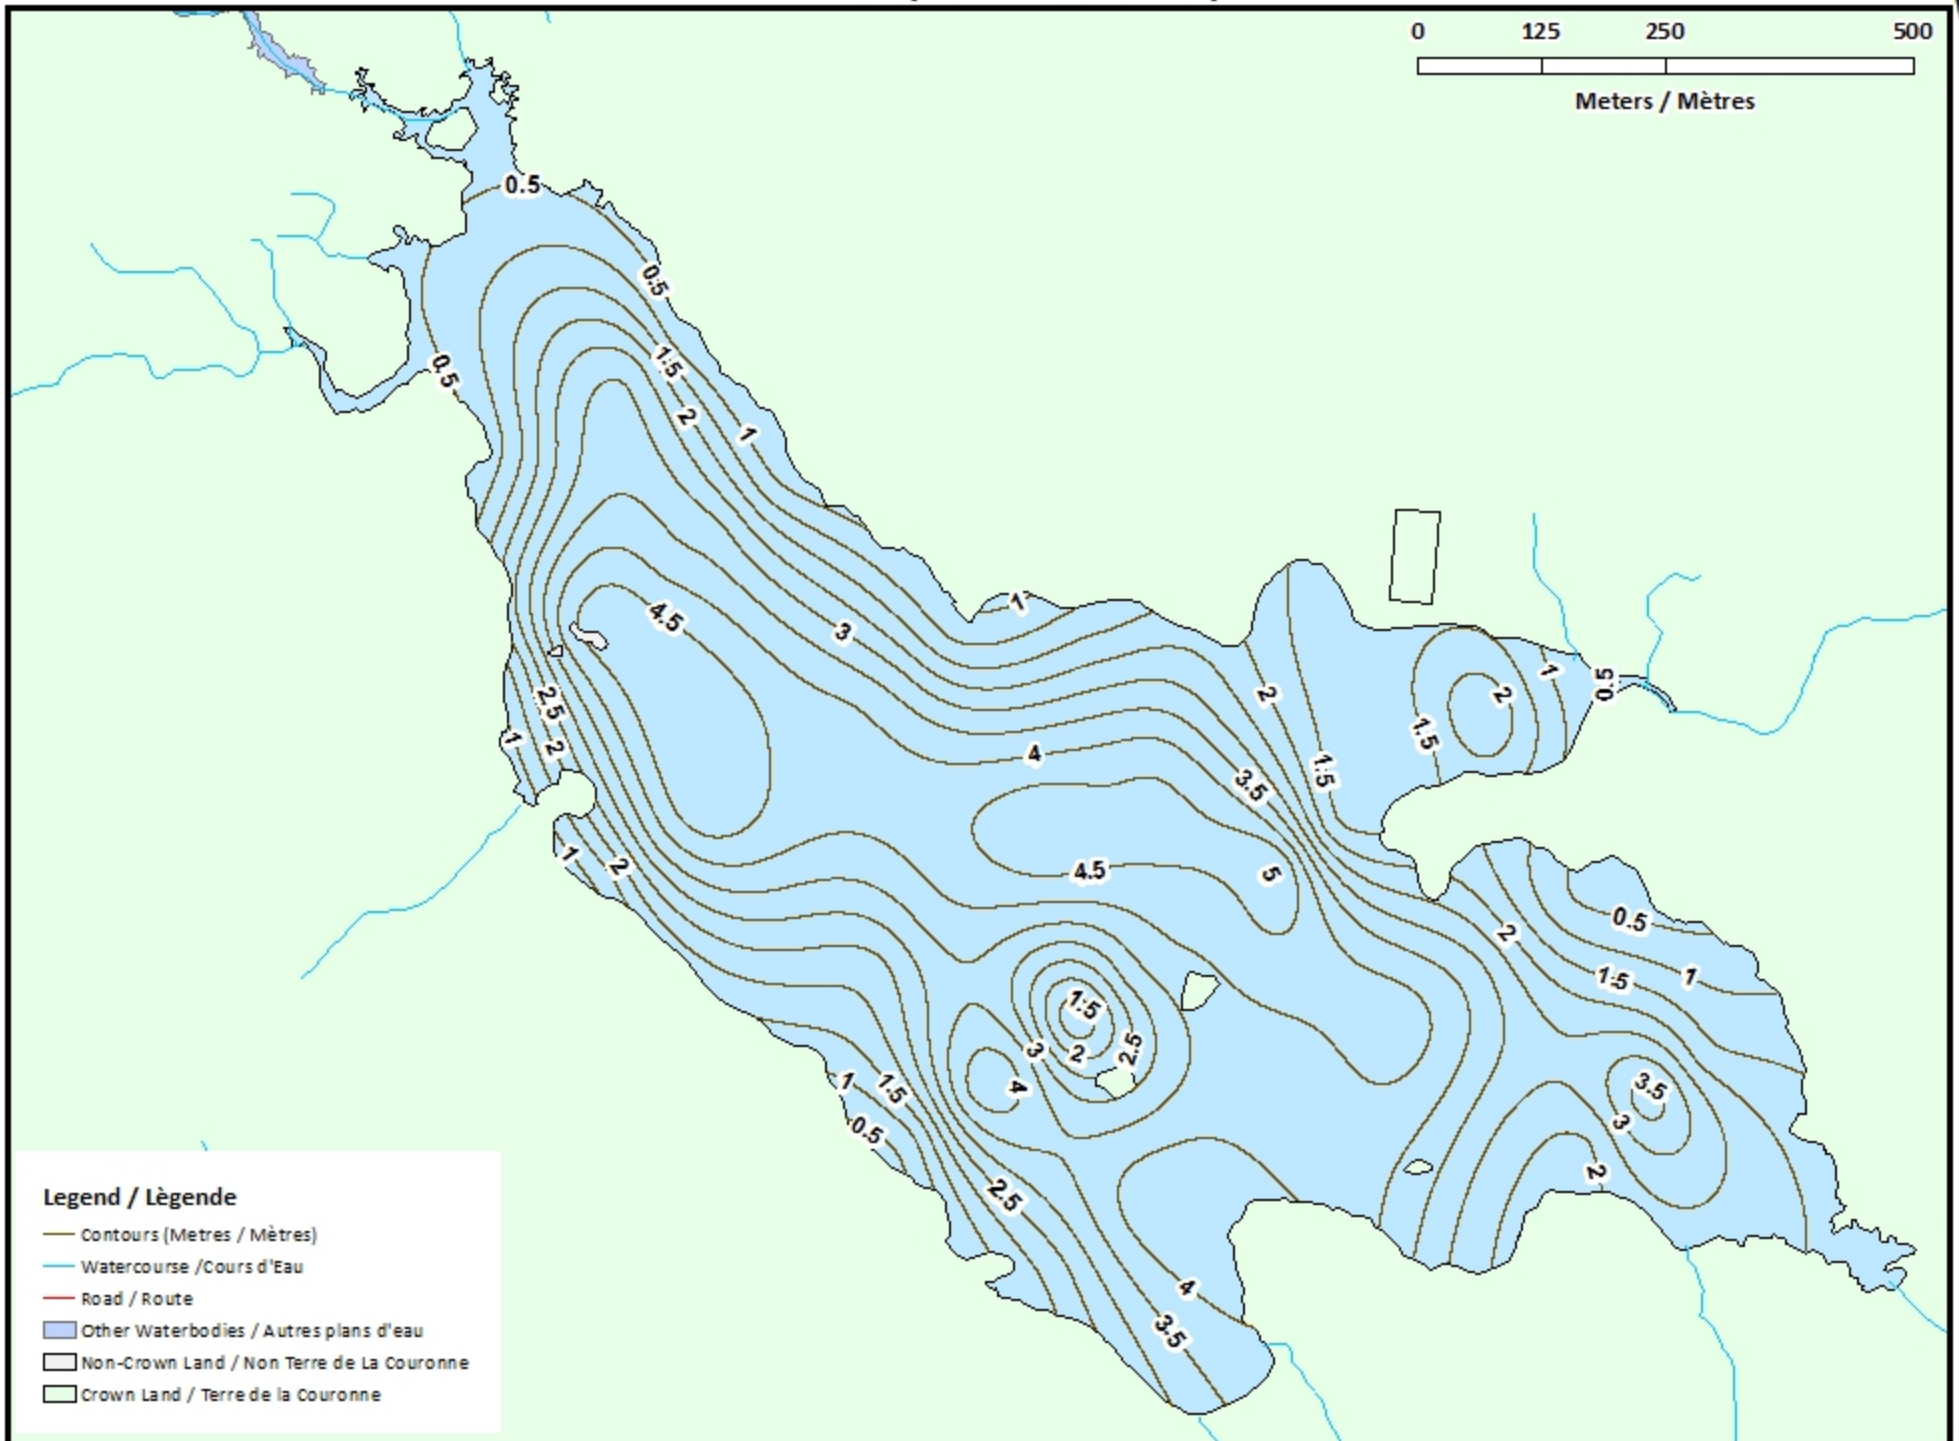

Turtle Lake / Lac Turtle

Contours (Metres / Mètres)