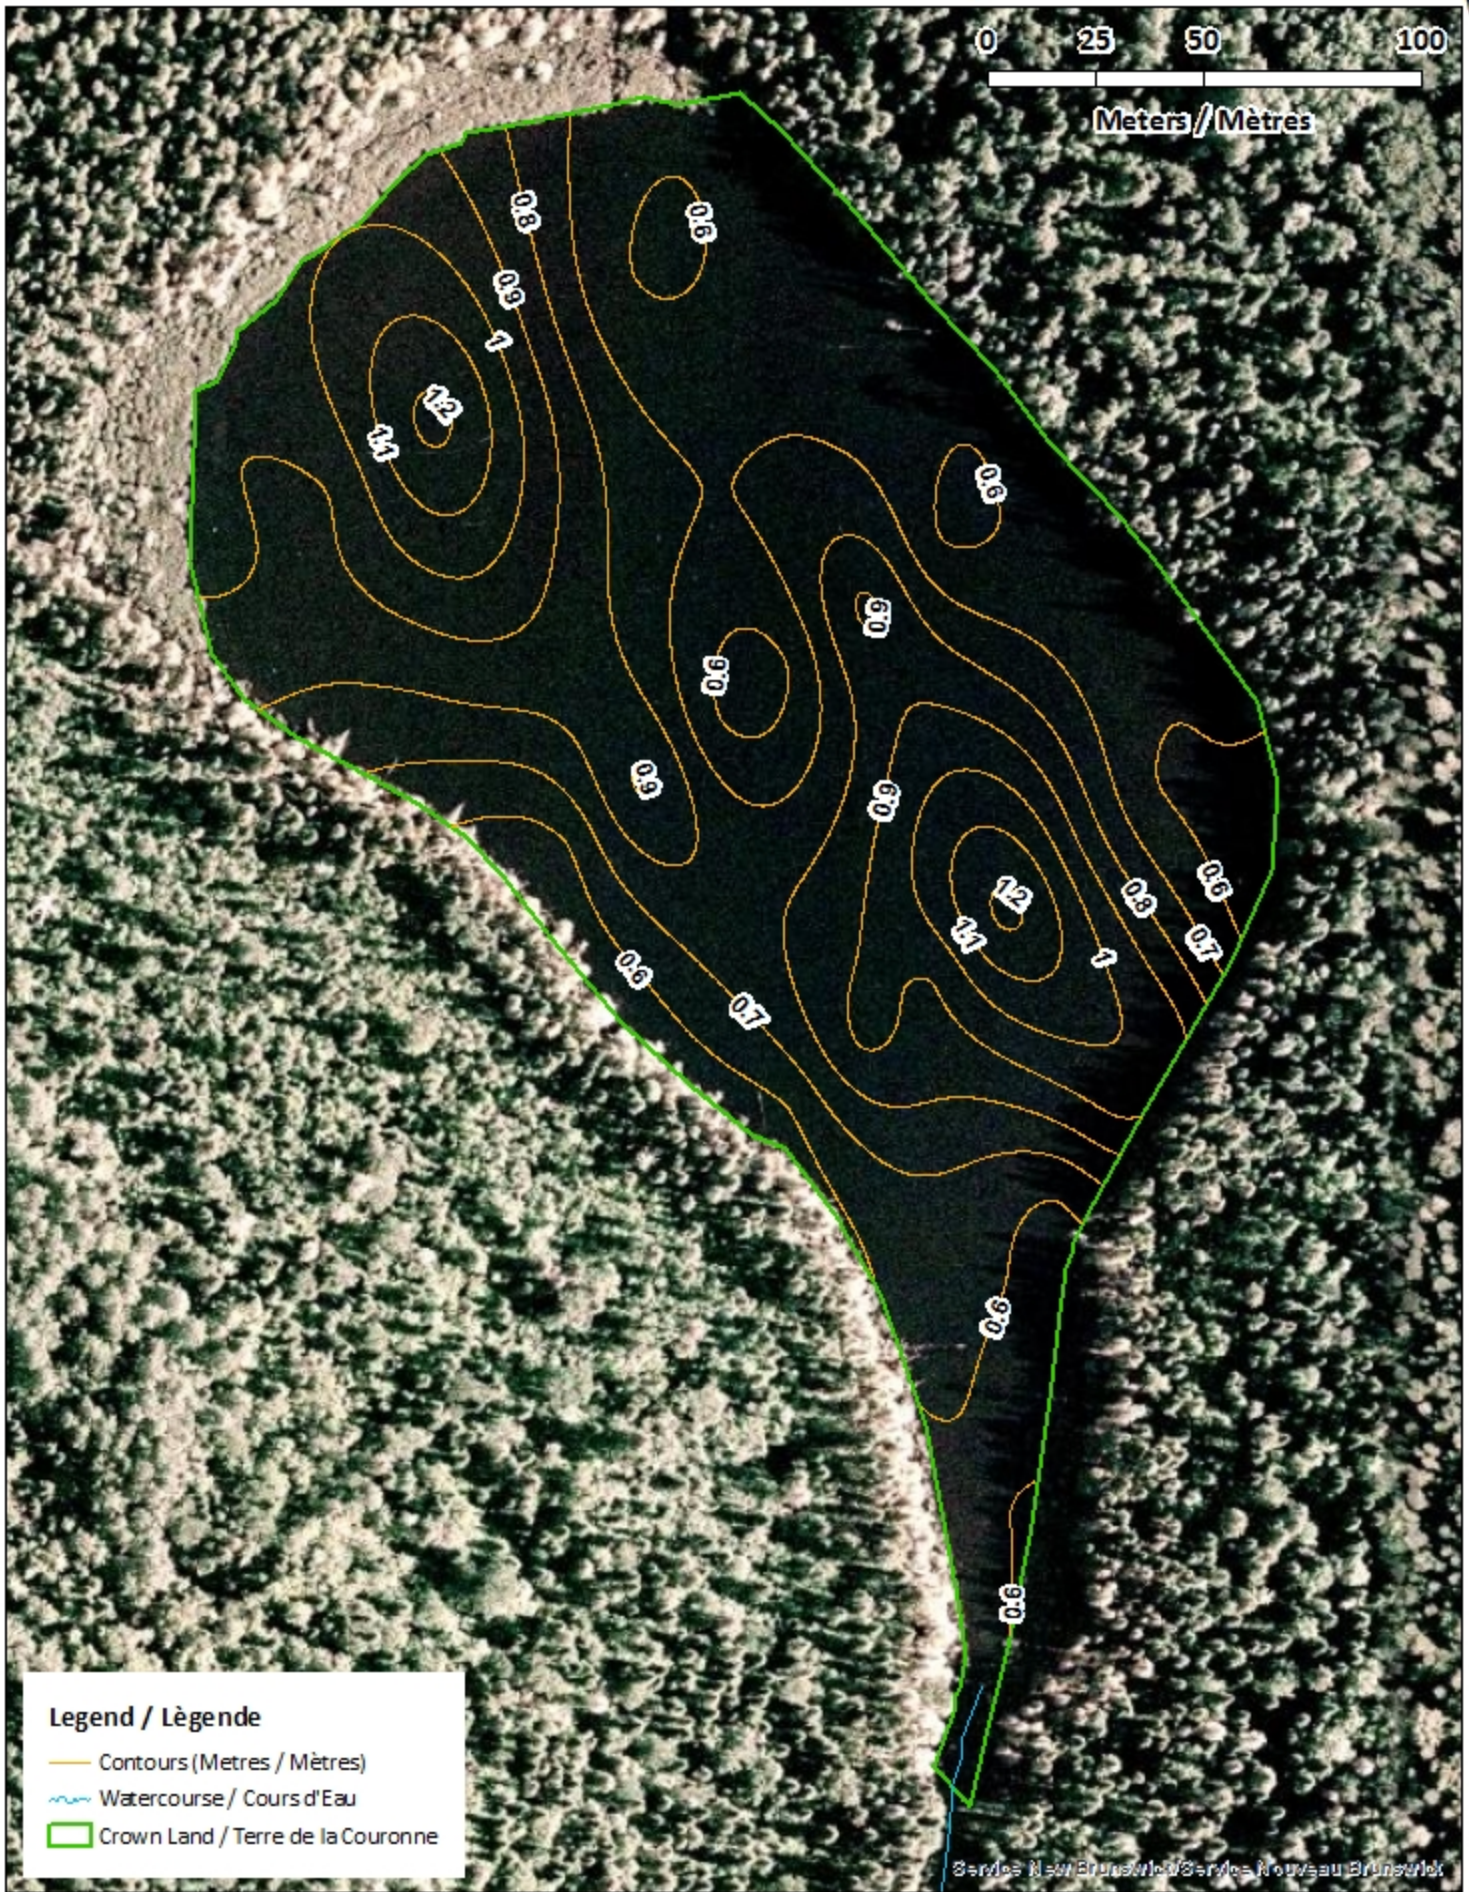

### Legend / Légende

- ◆ Depth (Metres) / Profondeur (Mètres)
- ~ Watercourse / Cours d'Eau
- Crown Land / Terre de la Couronne

# Third Portage Lake / Lac Third Portage Contours (Metres / Mètres)

**Legend / Légende**

- Contours (Metres / Mètres)
- ~ Watercourse / Cours d'Eau
- Crown Land / Terre de la Couronne

### Legend / Légende

-  Watercourse / Cours d'Eau
-  Crown Land / Terre de la Couronne

### Legend / Légende

- Contours (Metres / Mètres)
- ~ Watercourse / Cours d'Eau
- Road / Route
- Non-Crown Land / Non Terre de La Couronne
- Crown Land / Terre de la Couronne