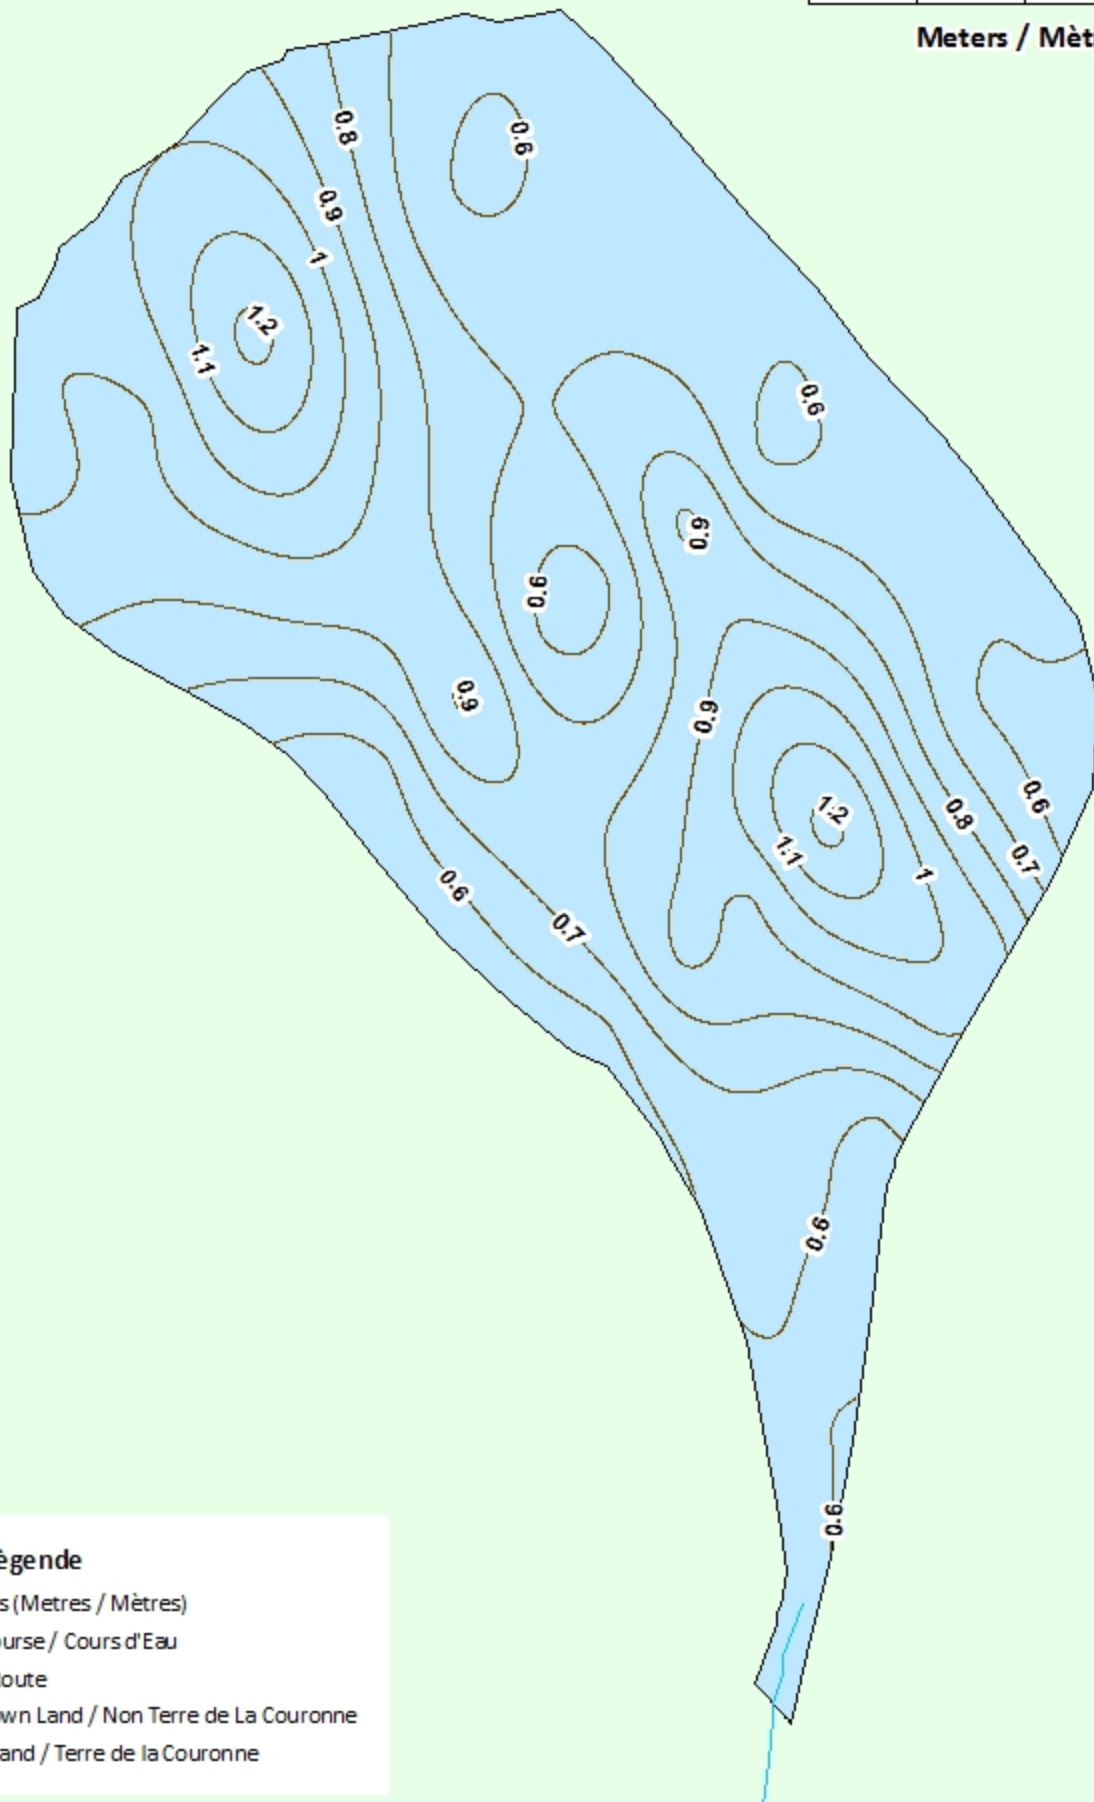

Third Portage Lake / Lac Third Portage

Contours (Metres / Mètres)

Legend / Légende

- Contours (Metres / Mètres)
- ~ Watercourse / Cours d'Eau
- Road / Route
- Non-Crown Land / Non Terre de La Couronne
- Crown Land / Terre de la Couronne