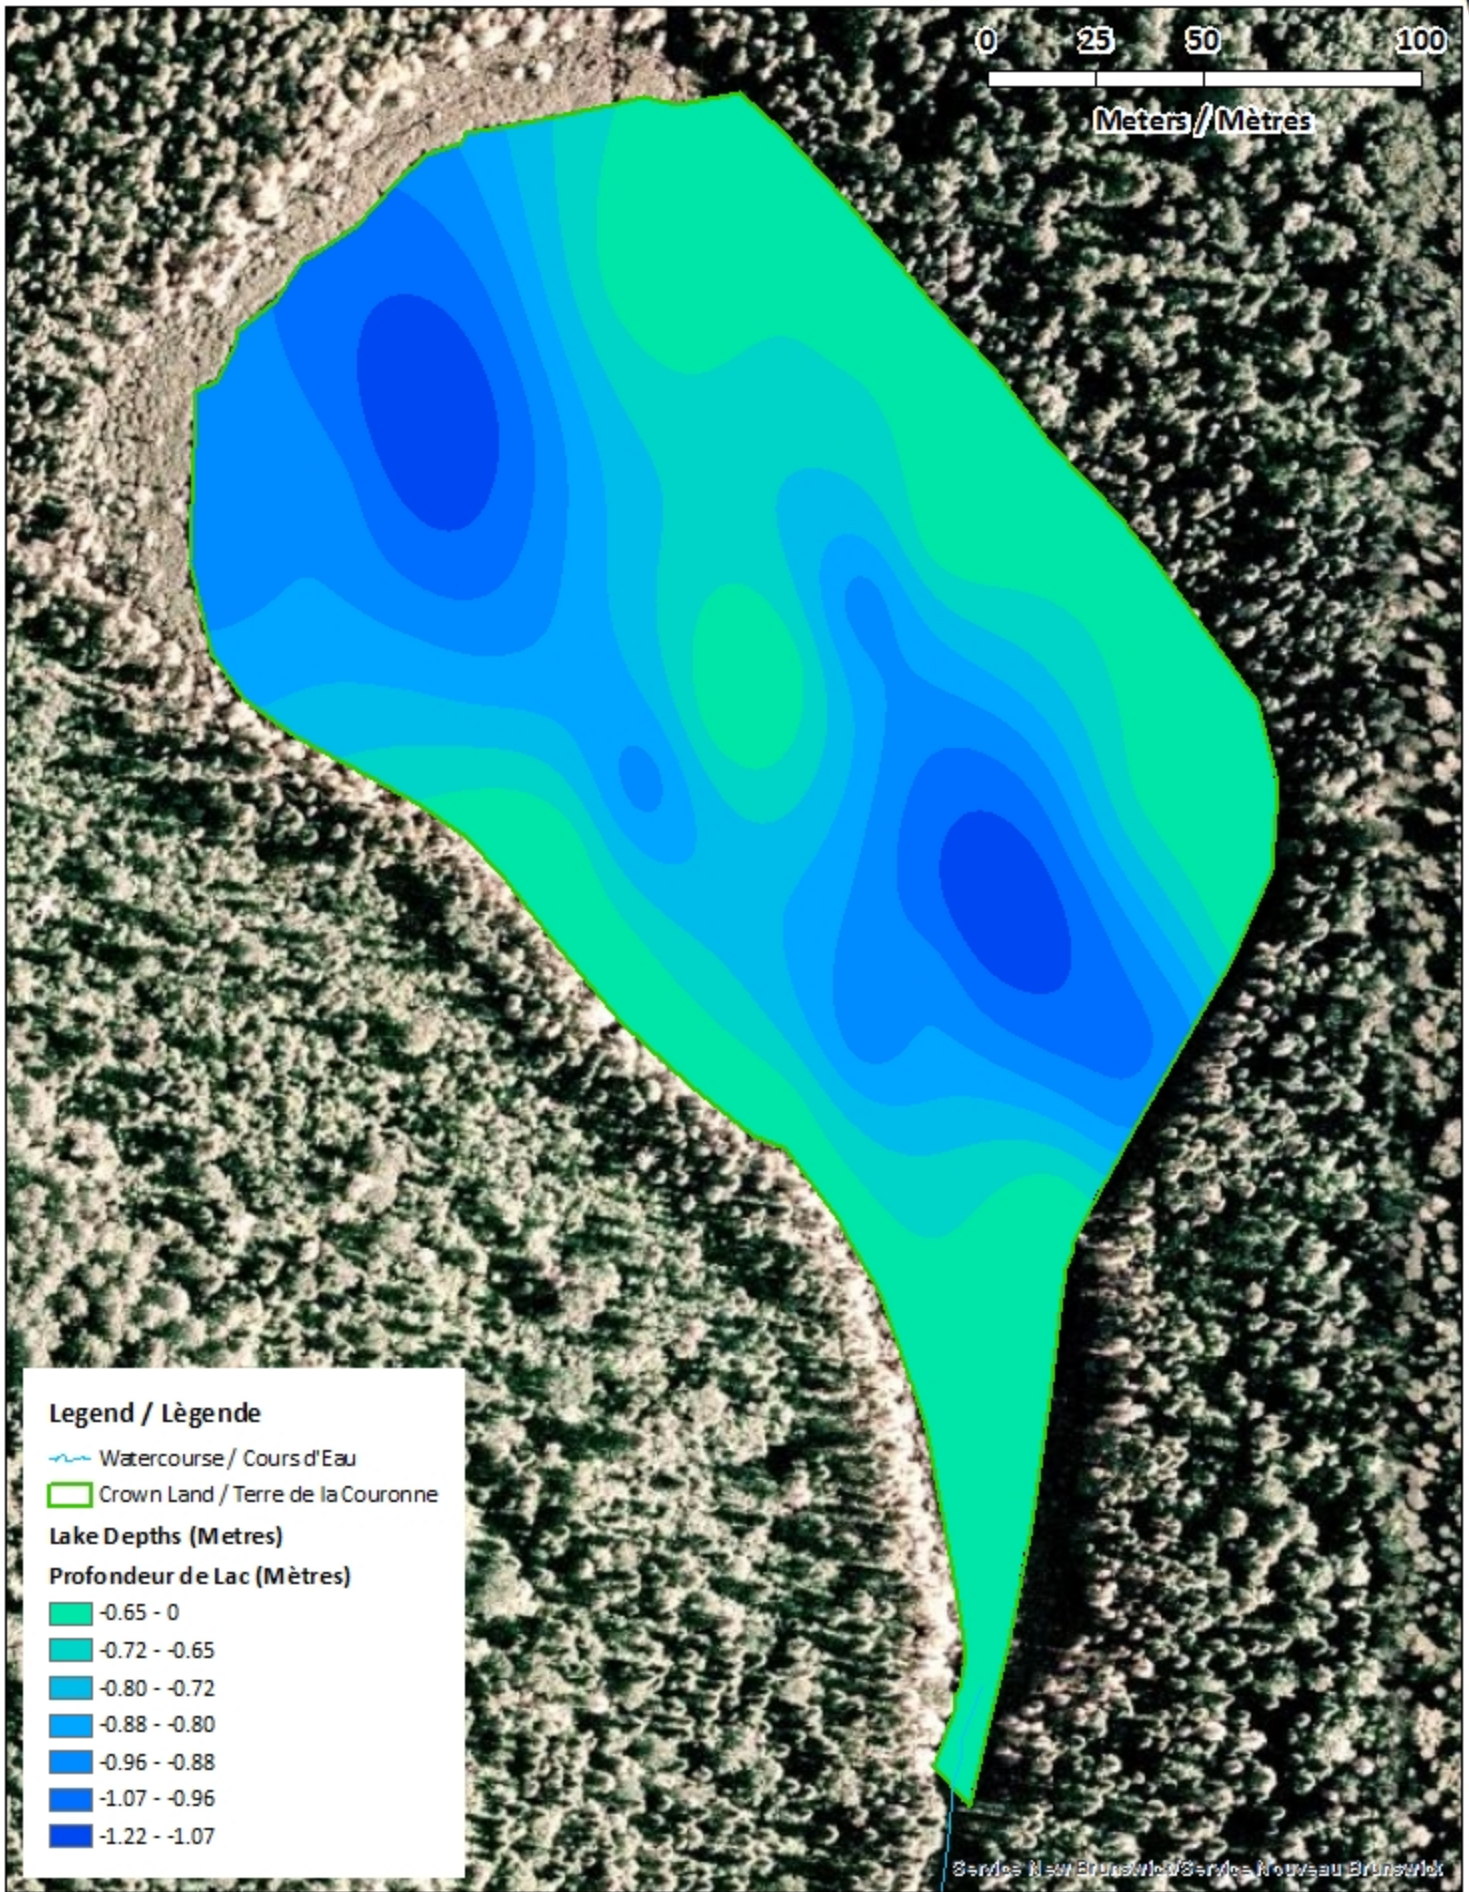

<u>Lake Characteristics</u>	<u>Caractéristiques du lac</u>
Surface Area : 4.5 hectares / 11.1 acres Maximum Depth : 1.2 metres / 4 feet	Superficie : 4.5 hectares / 11.1 acres Profondeur maximale : 1.2 mètres / 4 pieds

### Legend / Légende

- ◆ Depth (Metres) / Profondeur (Mètres)
- ~ Watercourse / Cours d'Eau
- Crown Land / Terre de la Couronne

# Third Portage Lake / Lac Third Portage Contours (Metres / Mètres)

**Legend / Légende**

- Contours (Metres / Mètres)
- ~ Watercourse / Cours d'Eau
- Crown Land / Terre de la Couronne

### Legend / Légende

-  Watercourse / Cours d'Eau
-  Crown Land / Terre de la Couronne