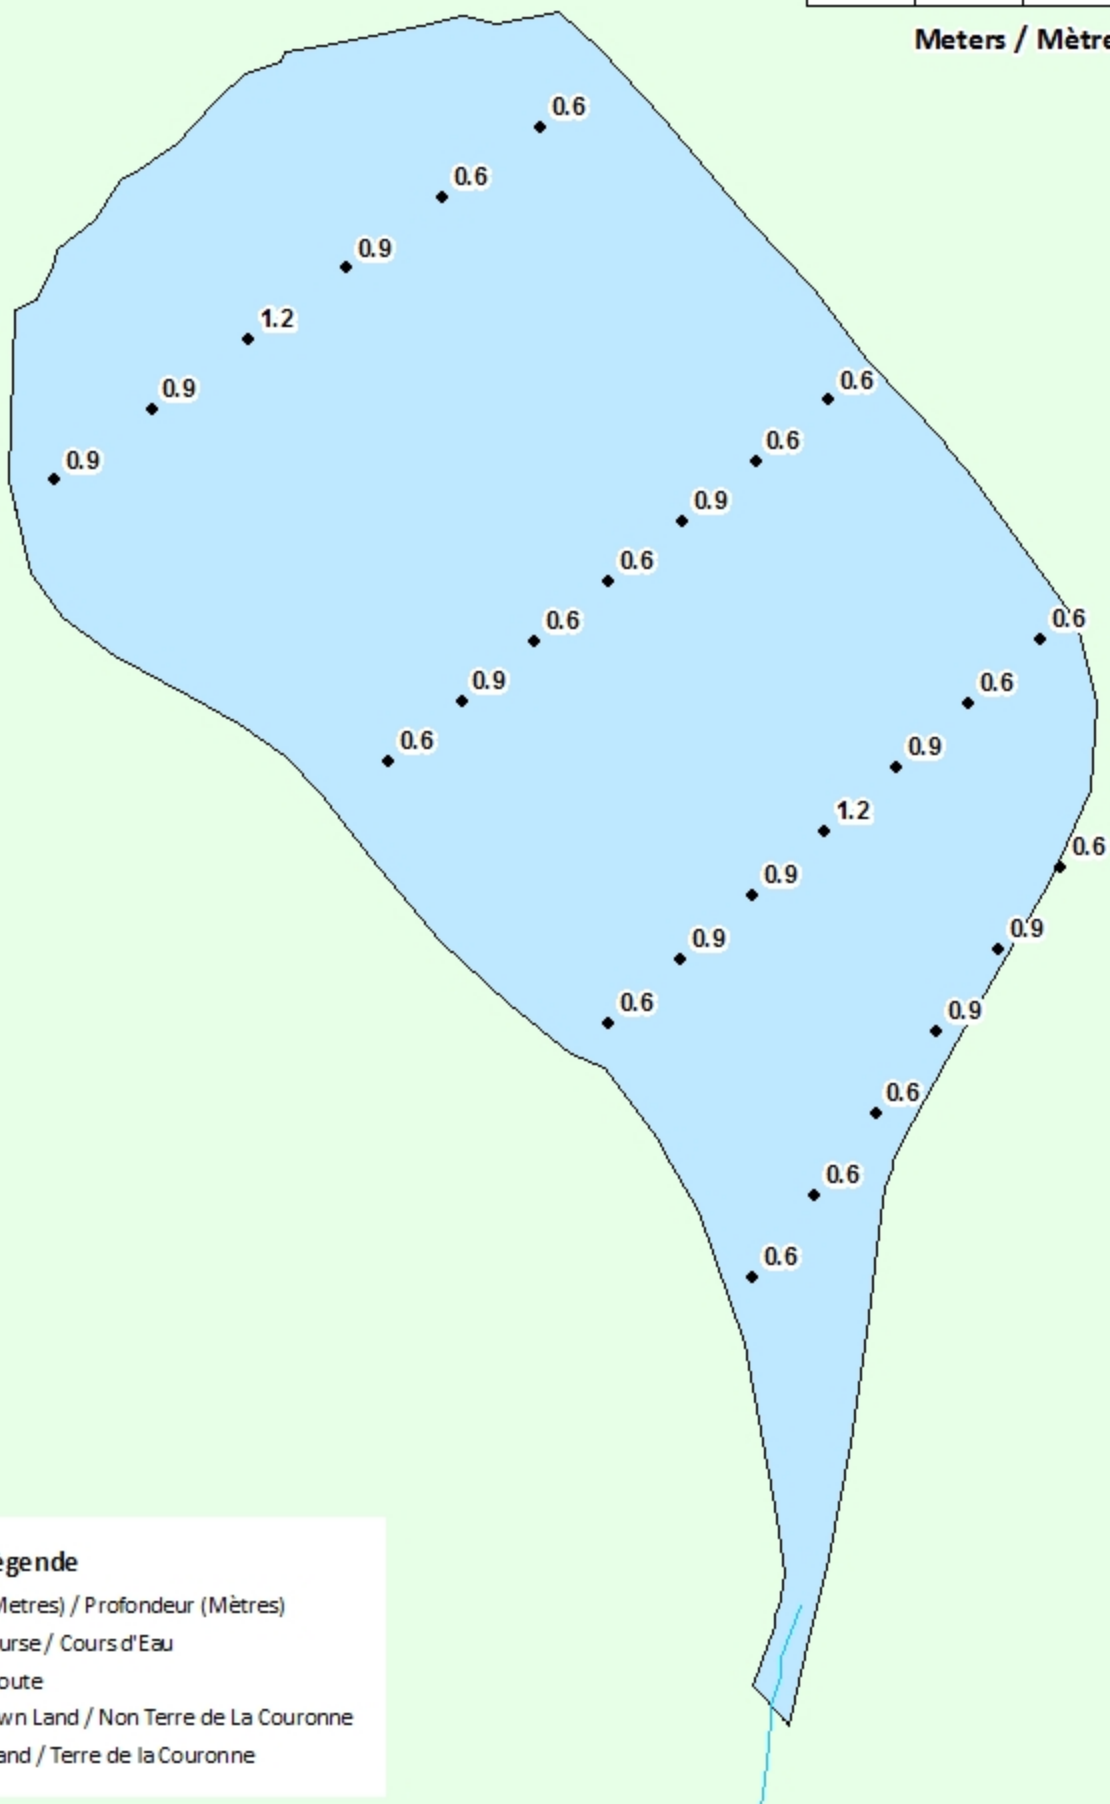

Third Portage Lake / Lac Third Portage

Depth Readings (Metres) / Indications de Profondeur (Mètres)

Legend / Légende

- Depth (Metres) / Profondeur (Mètres)
- ~ Watercourse / Cours d'Eau
- Road / Route
- Non-Crown Land / Non Terre de La Couronne
- Crown Land / Terre de la Couronne