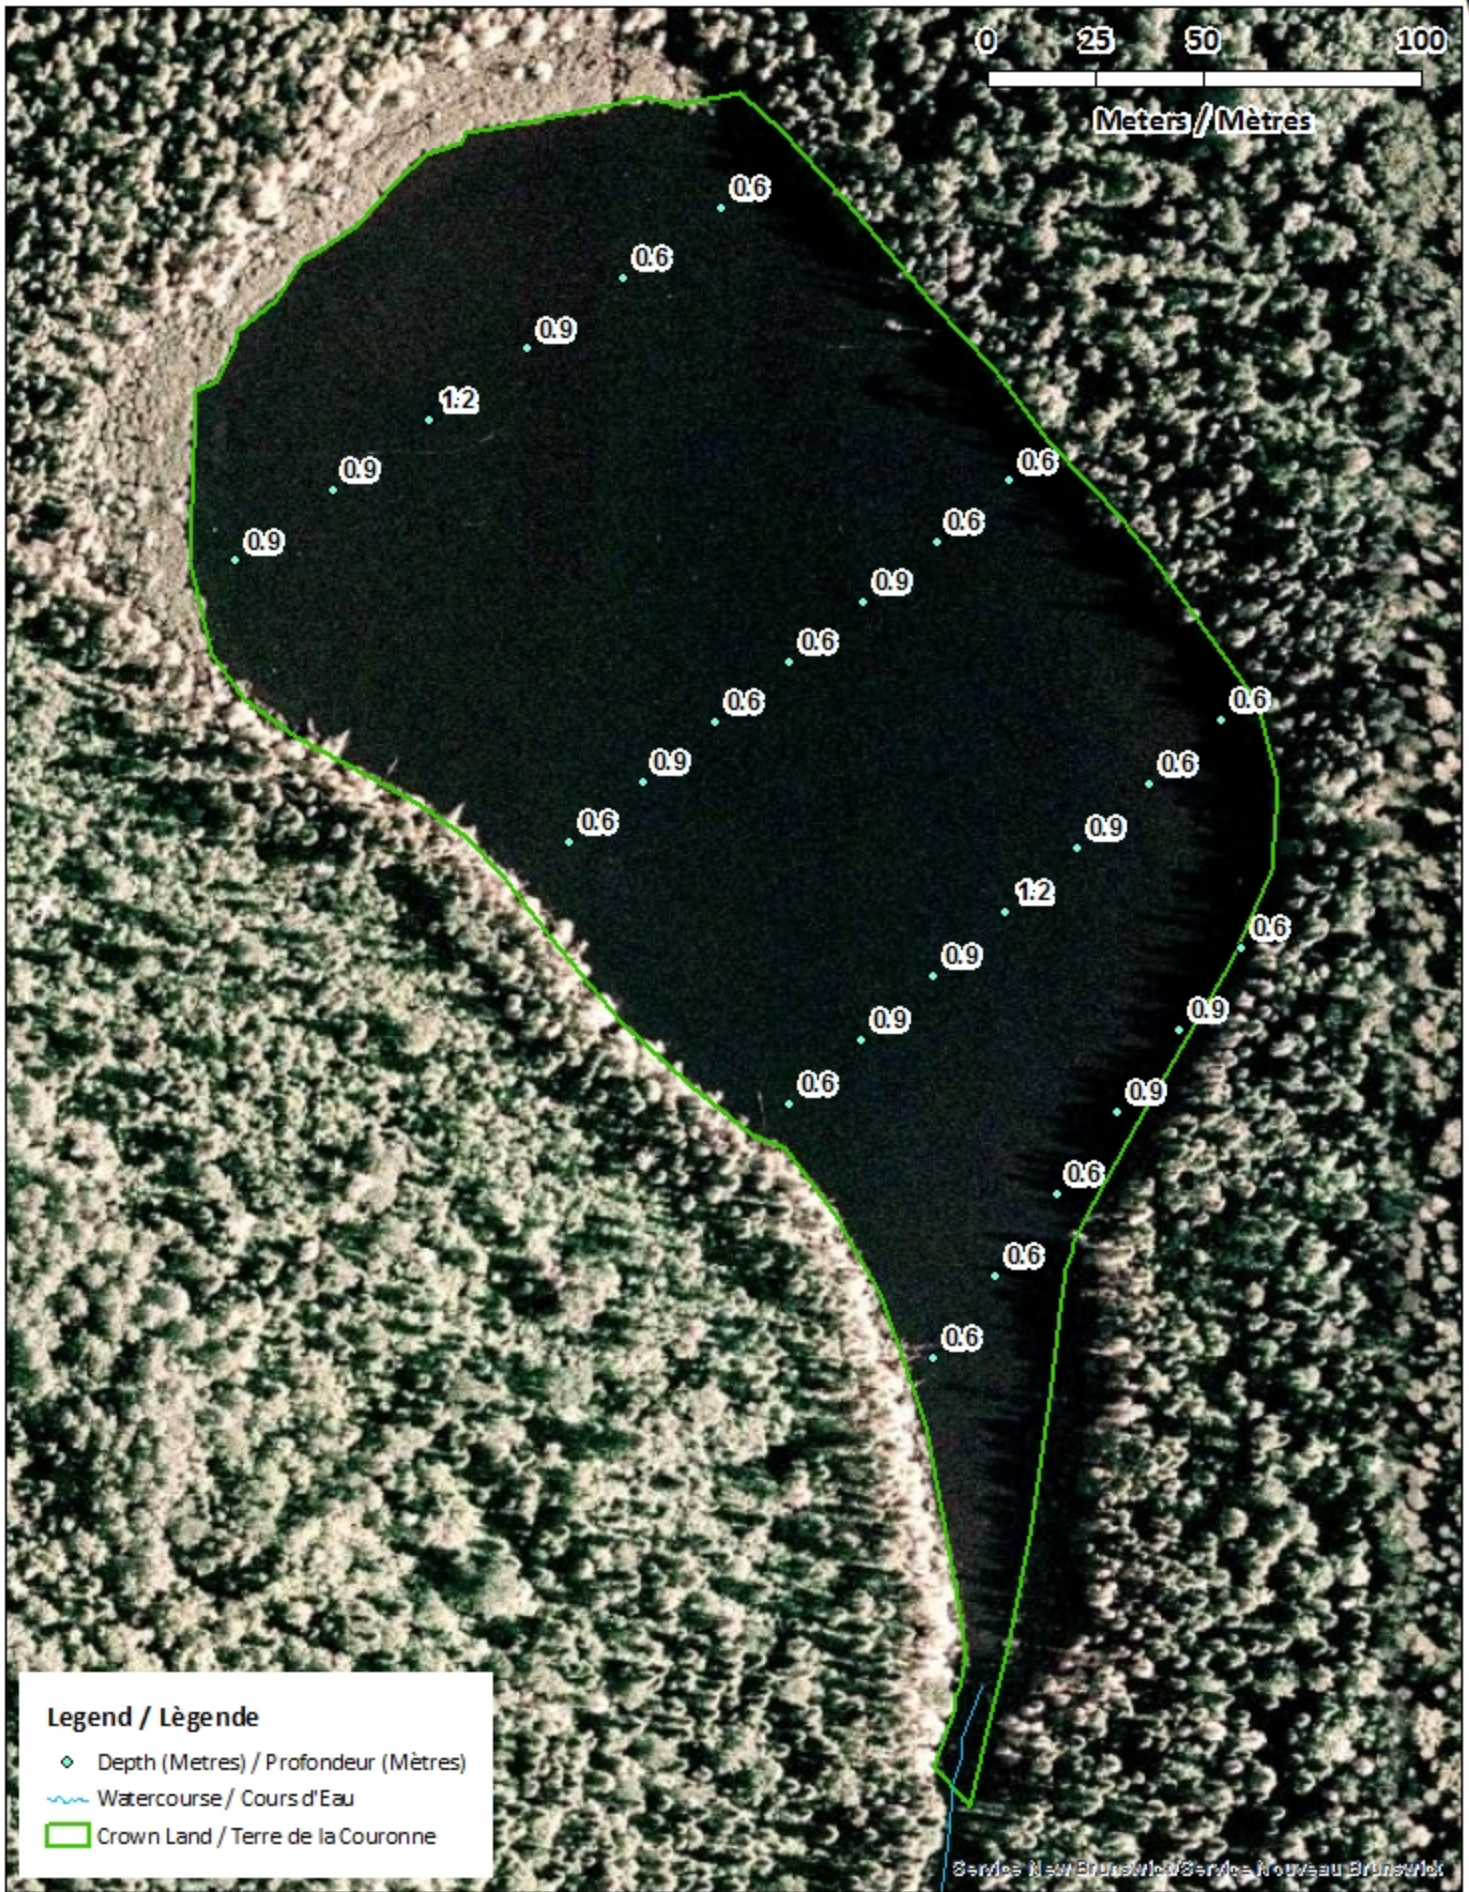

<u>Lake Characteristics</u>	<u>Caractéristiques du lac</u>
Surface Area : 4.5 hectares / 11.1 acres Maximum Depth : 1.2 metres / 4 feet	Superficie : 4.5 hectares / 11.1 acres Profondeur maximale : 1.2 mètres / 4 pieds

### Legend / Légende

- ◆ Depth (Metres) / Profondeur (Mètres)
- ~ Watercourse / Cours d'Eau
- Crown Land / Terre de la Couronne

### Legend / Légende

- Contours (Metres / Mètres)
- ~ Watercourse / Cours d'Eau
- Road / Route
- Non-Crown Land / Non Terre de La Couronne
- Crown Land / Terre de la Couronne

### Legend / Légende

 Watercourse / Cours d'Eau

 Road / Route

 Non-Crown Land / Non Terre de La Couronne

 Crown Land / Terre de la Couronne