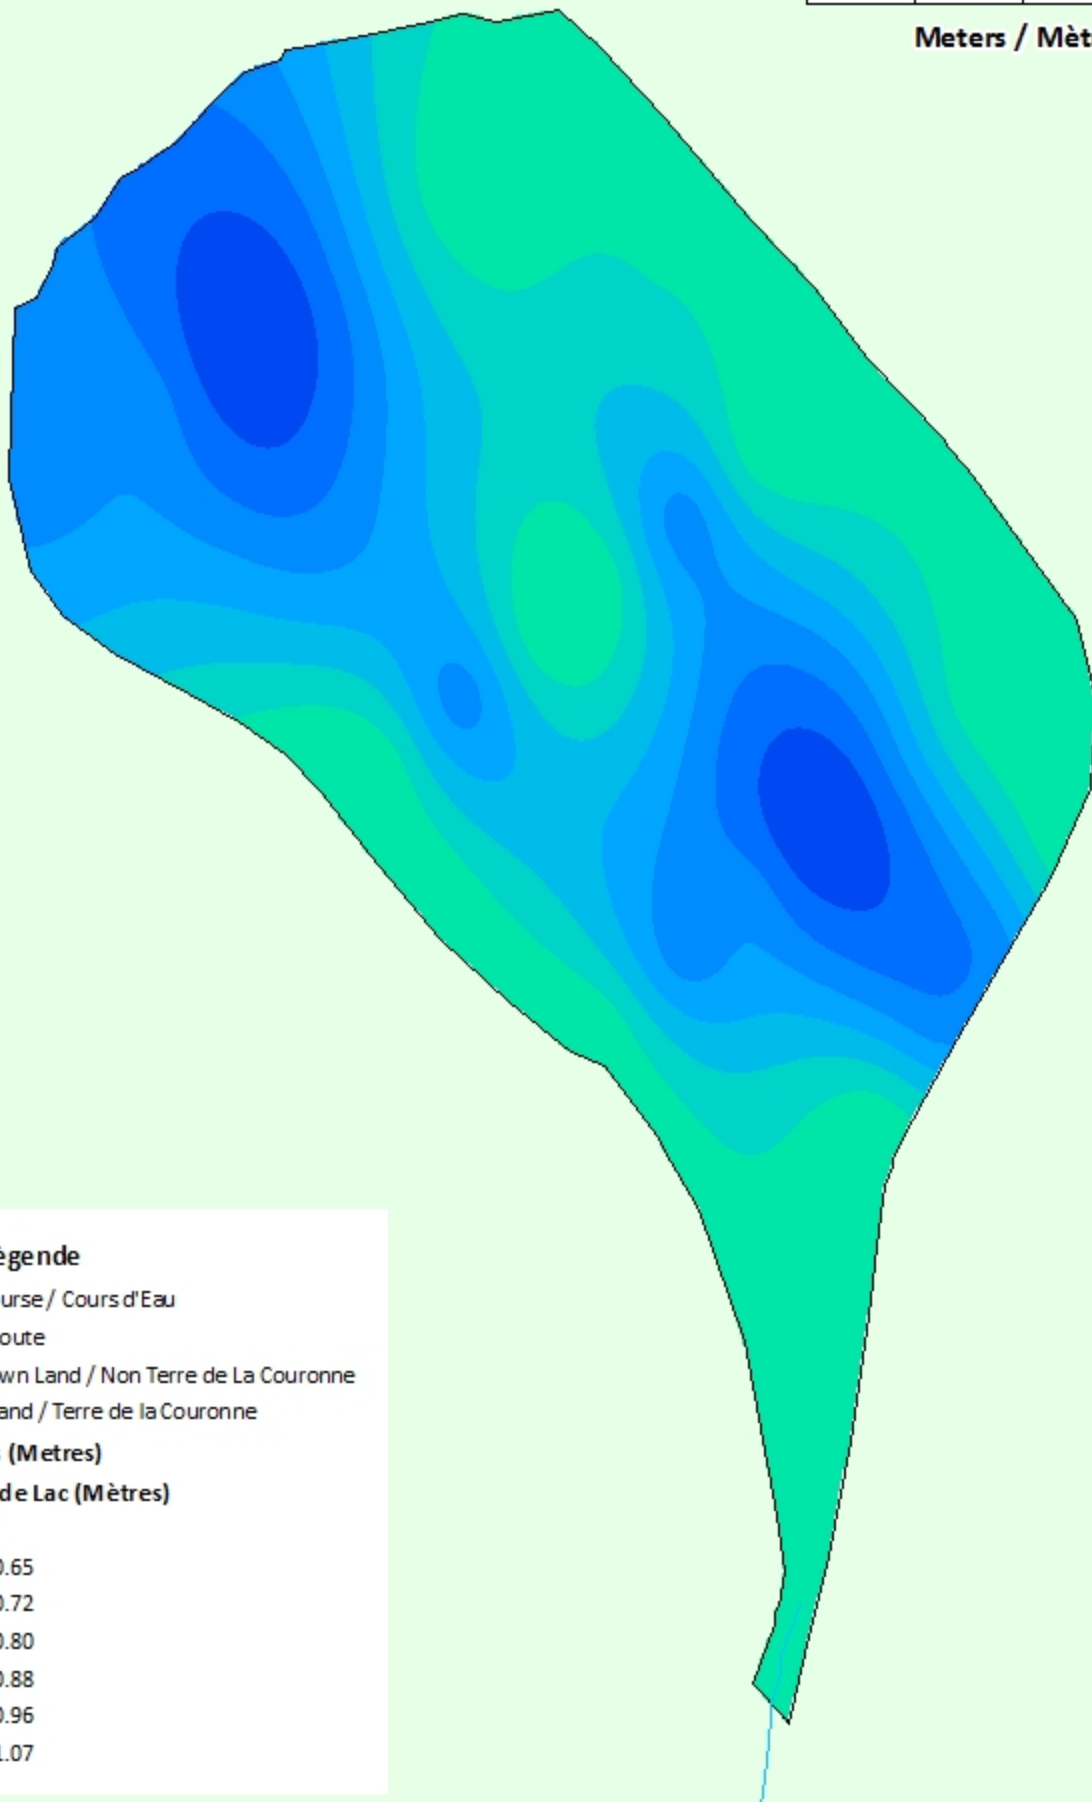

Third Portage Lake / Lac Third Portage

Depth (Metres) / Profondeur (Mètres)

Legend / Légende

Watercourse / Cours d'Eau

Road / Route

Non-Crown Land / Non Terre de La Couronne

Crown Land / Terre de la Couronne

Lake Depths (Metres)

Profondeur de Lac (Mètres)

-0.65 - 0

-0.72 - -0.65

-0.80 - -0.72

-0.88 - -0.80

-0.96 - -0.88

-1.07 - -0.96

-1.22 - -1.07