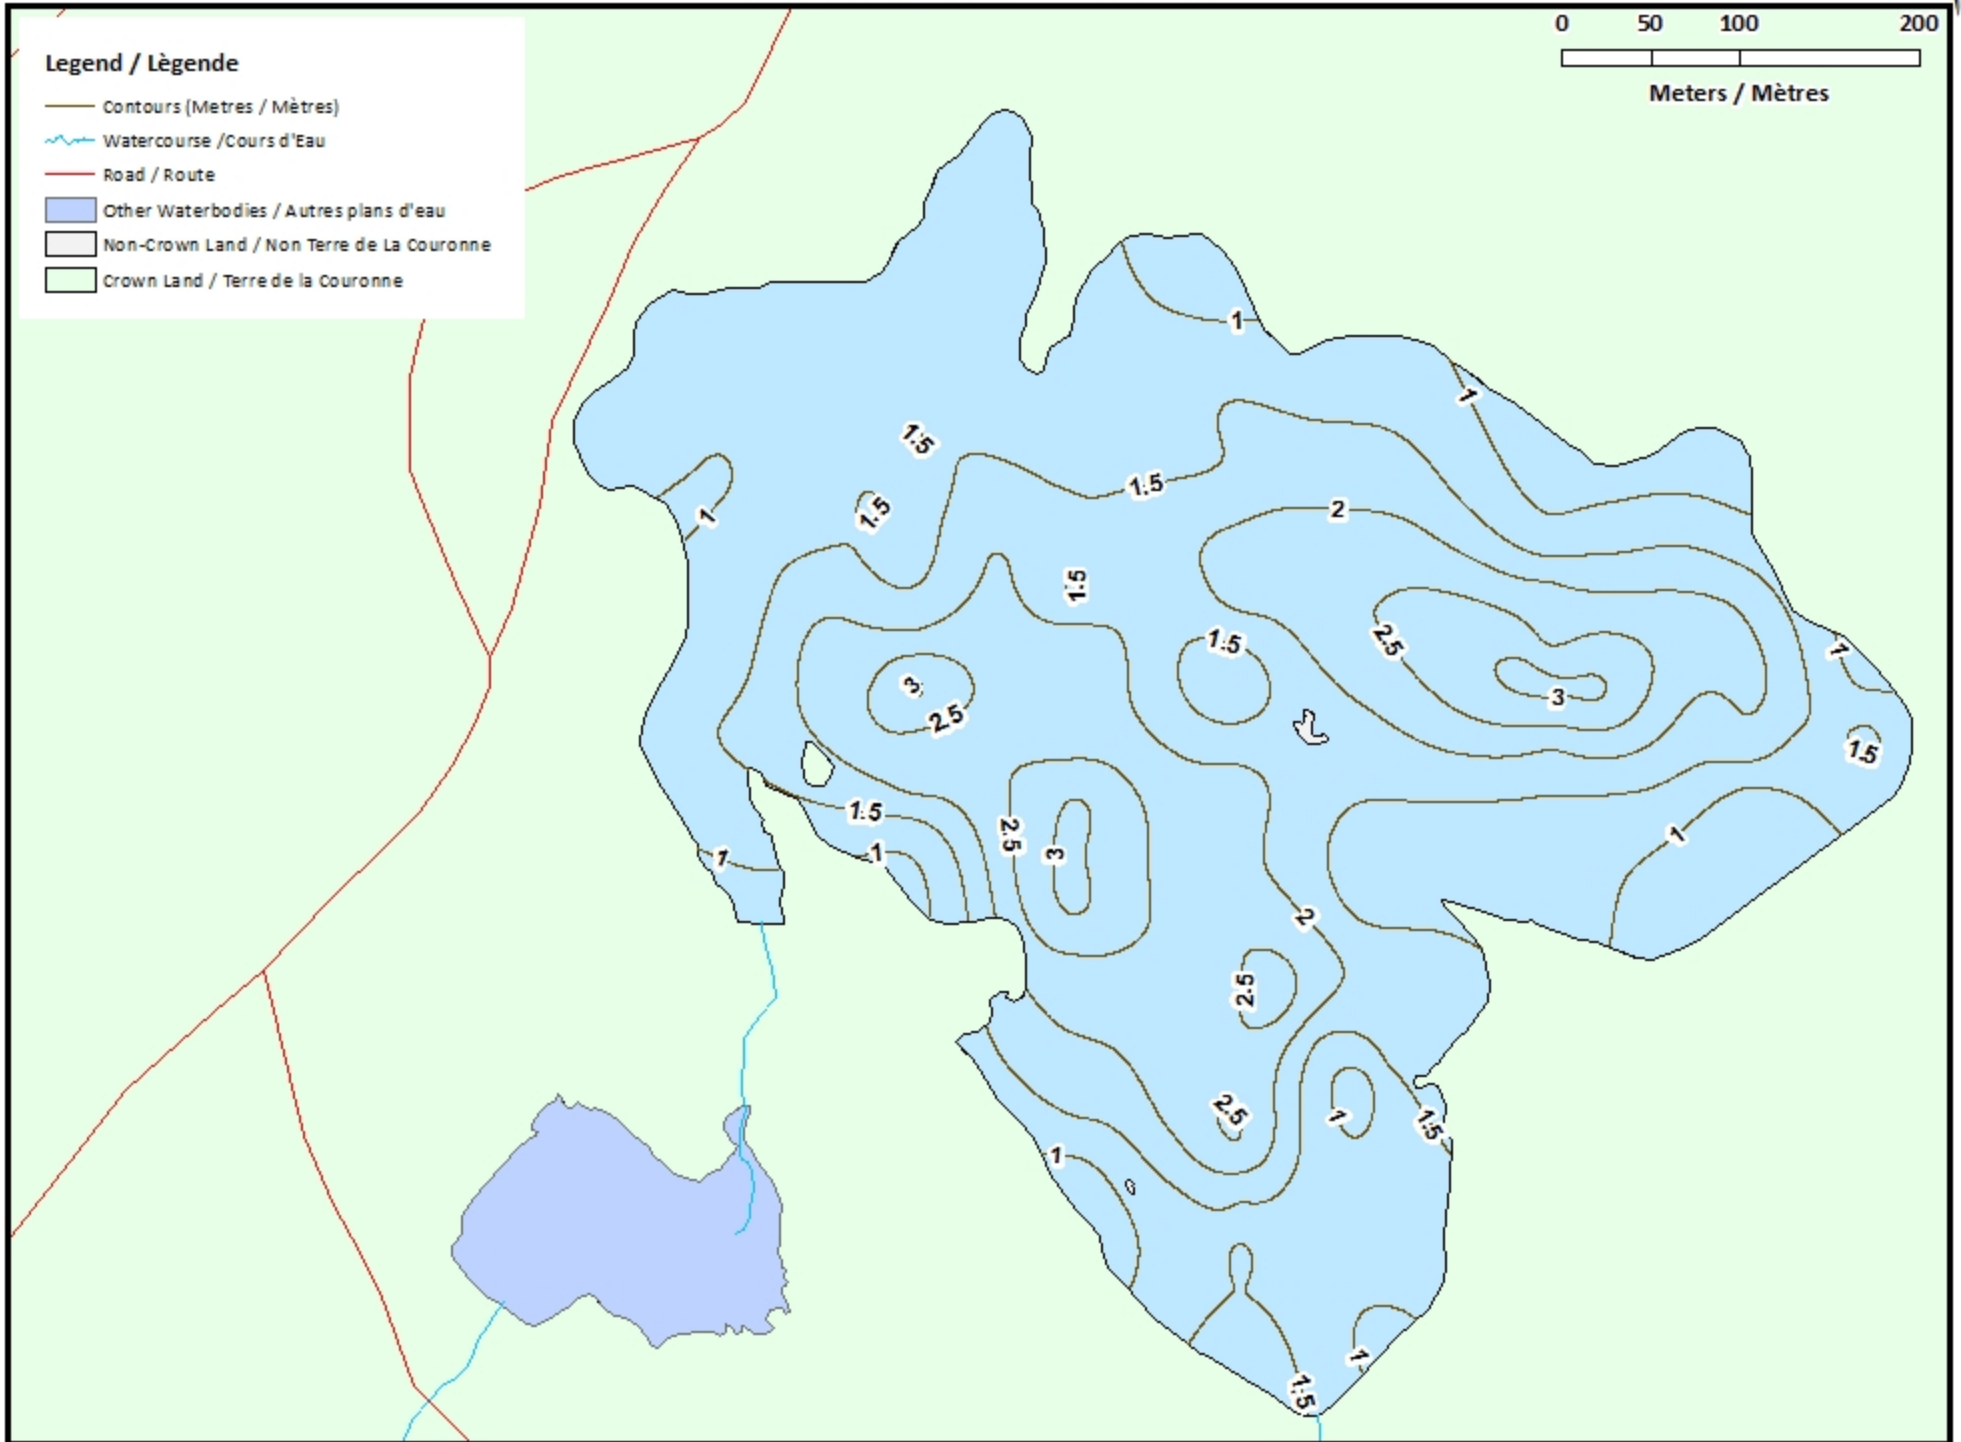

Theobald Lake / Lac Theobald

Depth (Metres) / Profondeur (Mètres)

Legend / Légende

 Watercourse / Cours d'Eau

 Crown Land / Terre de la Couronne

Lake Depths (Metres)

Profondeur de Lac (Mètres)

Theobald Lake / Lac Theobald

Depth Readings (Metres) / Indications de Profondeur (Mètres)

Legend / Légende

- ◆ Depth (Metres) / Profondeur (Mètres)
- ~ Watercourse / Cours d'Eau
- Road / Route
- Other Waterbodies / Autres plans d'eau
- Non-Crown Land / Non Terre de La Couronne
- Crown Land / Terre de la Couronne

Theobald Lake / Lac Theobald

Contours (Metres / Mètres)

Legend / Légende

- Contours (Metres / Mètres)
- Watercourse / Cours d'Eau
- Road / Route
- Other Waterbodies / Autres plans d'eau
- Non-Crown Land / Non Terre de La Couronne
- Crown Land / Terre de la Couronne

Theobald Lake / Lac Theobald

Depth (Metres) / Profondeur (Mètres)

Legend / Légende

- Watercourse / Cours d'Eau
- Road / Route
- Other Waterbodies / Autres plans d'eau
- Non-Crown Land / Non Terre de La Couronne
- Crown Land / Terre de la Couronne