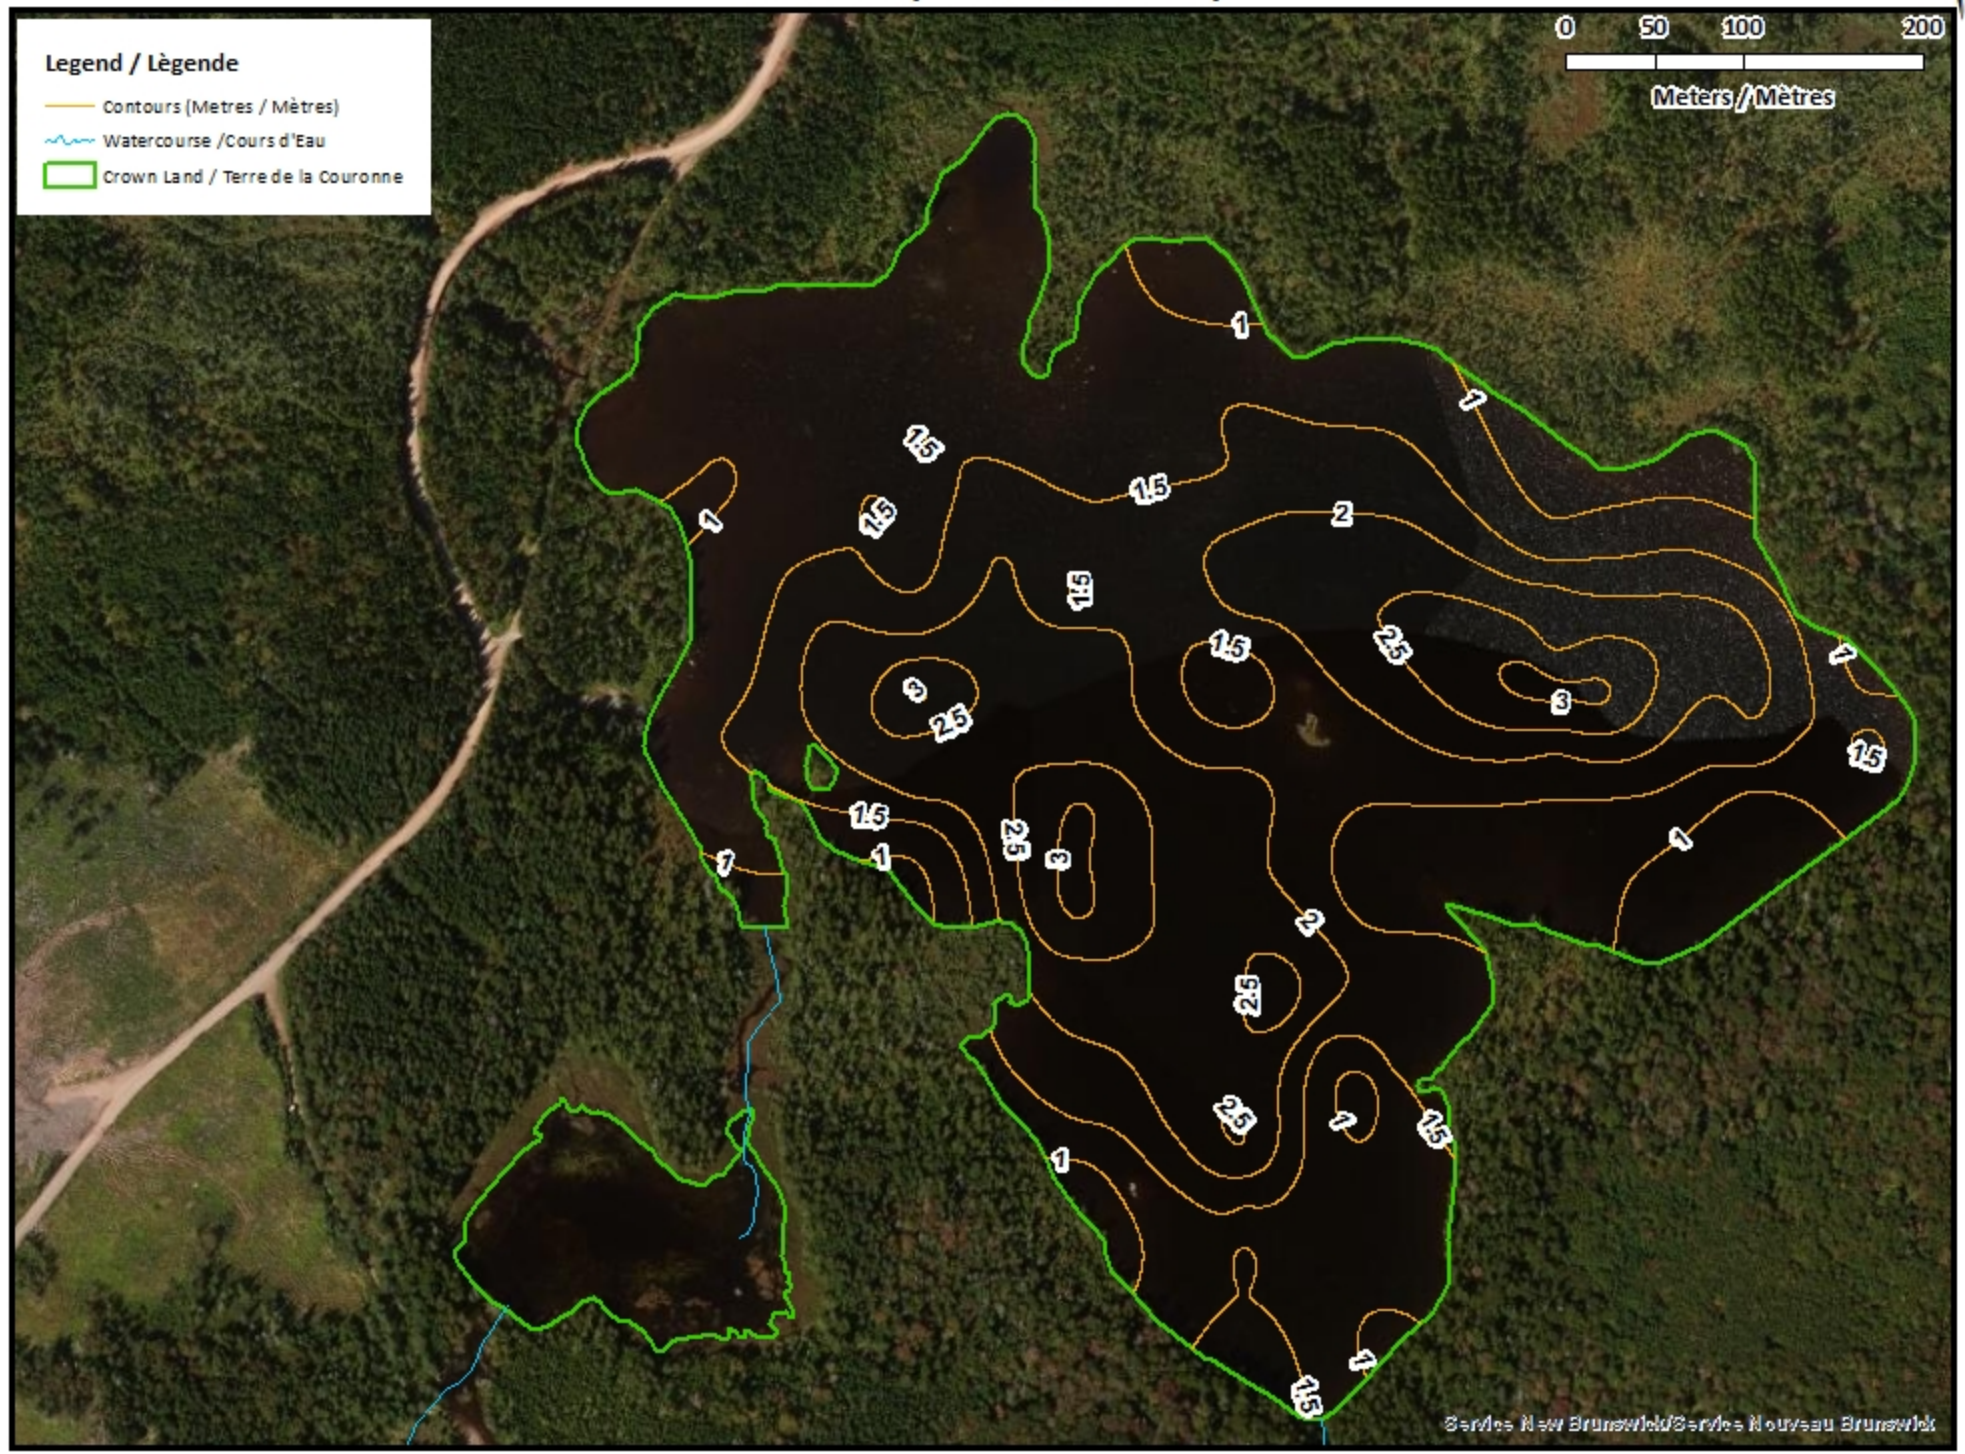

This lake is currently part of the fish stocking program (Brook Trout).

Ce lac fait actuellement partie du programme d'empoissonnement (Omble de fontaine).

Theobald Lake / Lac Theobald

Depth Readings (Metres) / Indications de Profondeur (Mètres)

Legend / Légende

- ◆ Depth (Metres) / Profondeur (Mètres)
- ~ Watercourse / Cours d'Eau
- Crown Land / Terre de la Couronne

Theobald Lake / Lac Theobald

Contours (Metres / Mètres)

Legend / Légende

- Contours (Metres / Mètres)
- Watercourse / Cours d'Eau
- Crown Land / Terre de la Couronne

Theobald Lake / Lac Theobald

Depth (Metres) / Profondeur (Mètres)

Legend / Légende

 Watercourse / Cours d'Eau

 Crown Land / Terre de la Couronne

Lake Depths (Metres)

Profondeur de Lac (Mètres)

Theobald Lake / Lac Theobald

Theobald Lake / Lac Theobald

Depth (Metres) / Profondeur (Mètres)

Legend / Légende

- Watercourse / Cours d'Eau
- Road / Route
- Other Waterbodies / Autres plans d'eau
- Non-Crown Land / Non Terre de La Couronne
- Crown Land / Terre de la Couronne