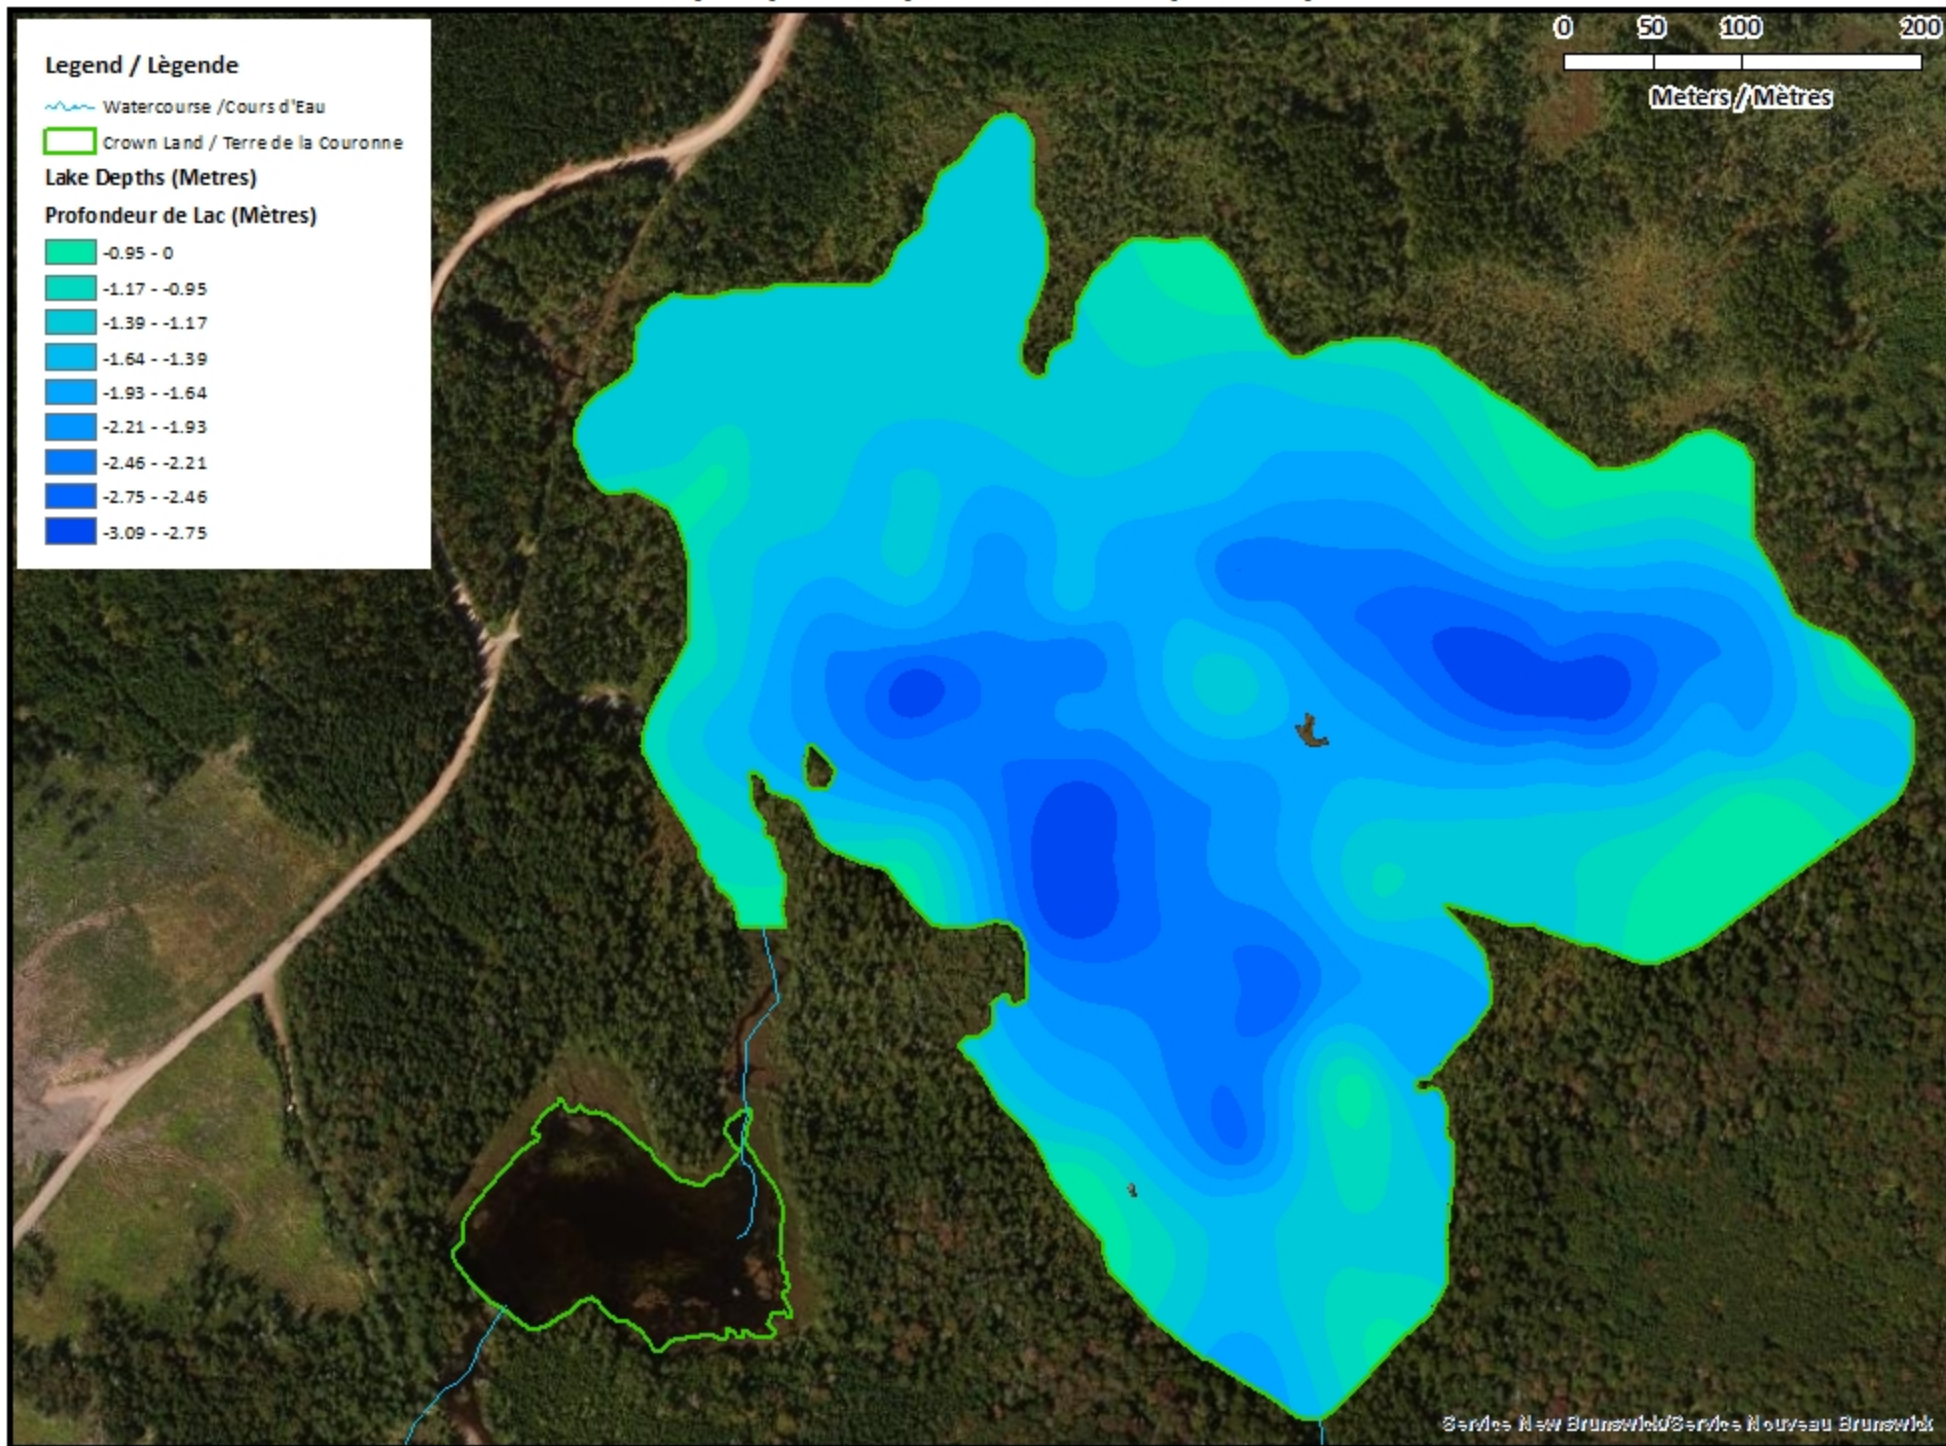

<u>Lake Characteristics</u>	<u>Caractéristiques du lac</u>
Surface Area : 26.9 hectares / 66.5 acres Maximum Depth : 3.0 metres / 10 feet	Superficie : 26.9 hectares / 66.5 acres Profondeur maximale : 3.0 mètres / 10 pieds

Legend / Légende

- ◆ Depth (Metres) / Profondeur (Mètres)
- ~ Watercourse / Cours d'Eau
- Crown Land / Terre de la Couronne

Theobald Lake / Lac Theobald

Contours (Metres / Mètres)

Legend / Légende

- Contours (Metres / Mètres)
- Watercourse / Cours d'Eau
- Crown Land / Terre de la Couronne

Theobald Lake / Lac Theobald

Depth (Metres) / Profondeur (Mètres)

Legend / Légende

 Watercourse / Cours d'Eau

 Crown Land / Terre de la Couronne

Lake Depths (Metres)

Profondeur de Lac (Mètres)

Theobald Lake / Lac Theobald

Depth Readings (Metres) / Indications de Profondeur (Mètres)

Legend / Légende

- ◆ Depth (Metres) / Profondeur (Mètres)
- ~ Watercourse / Cours d'Eau
- Road / Route
- Other Waterbodies / Autres plans d'eau
- Non-Crown Land / Non Terre de La Couronne
- Crown Land / Terre de la Couronne