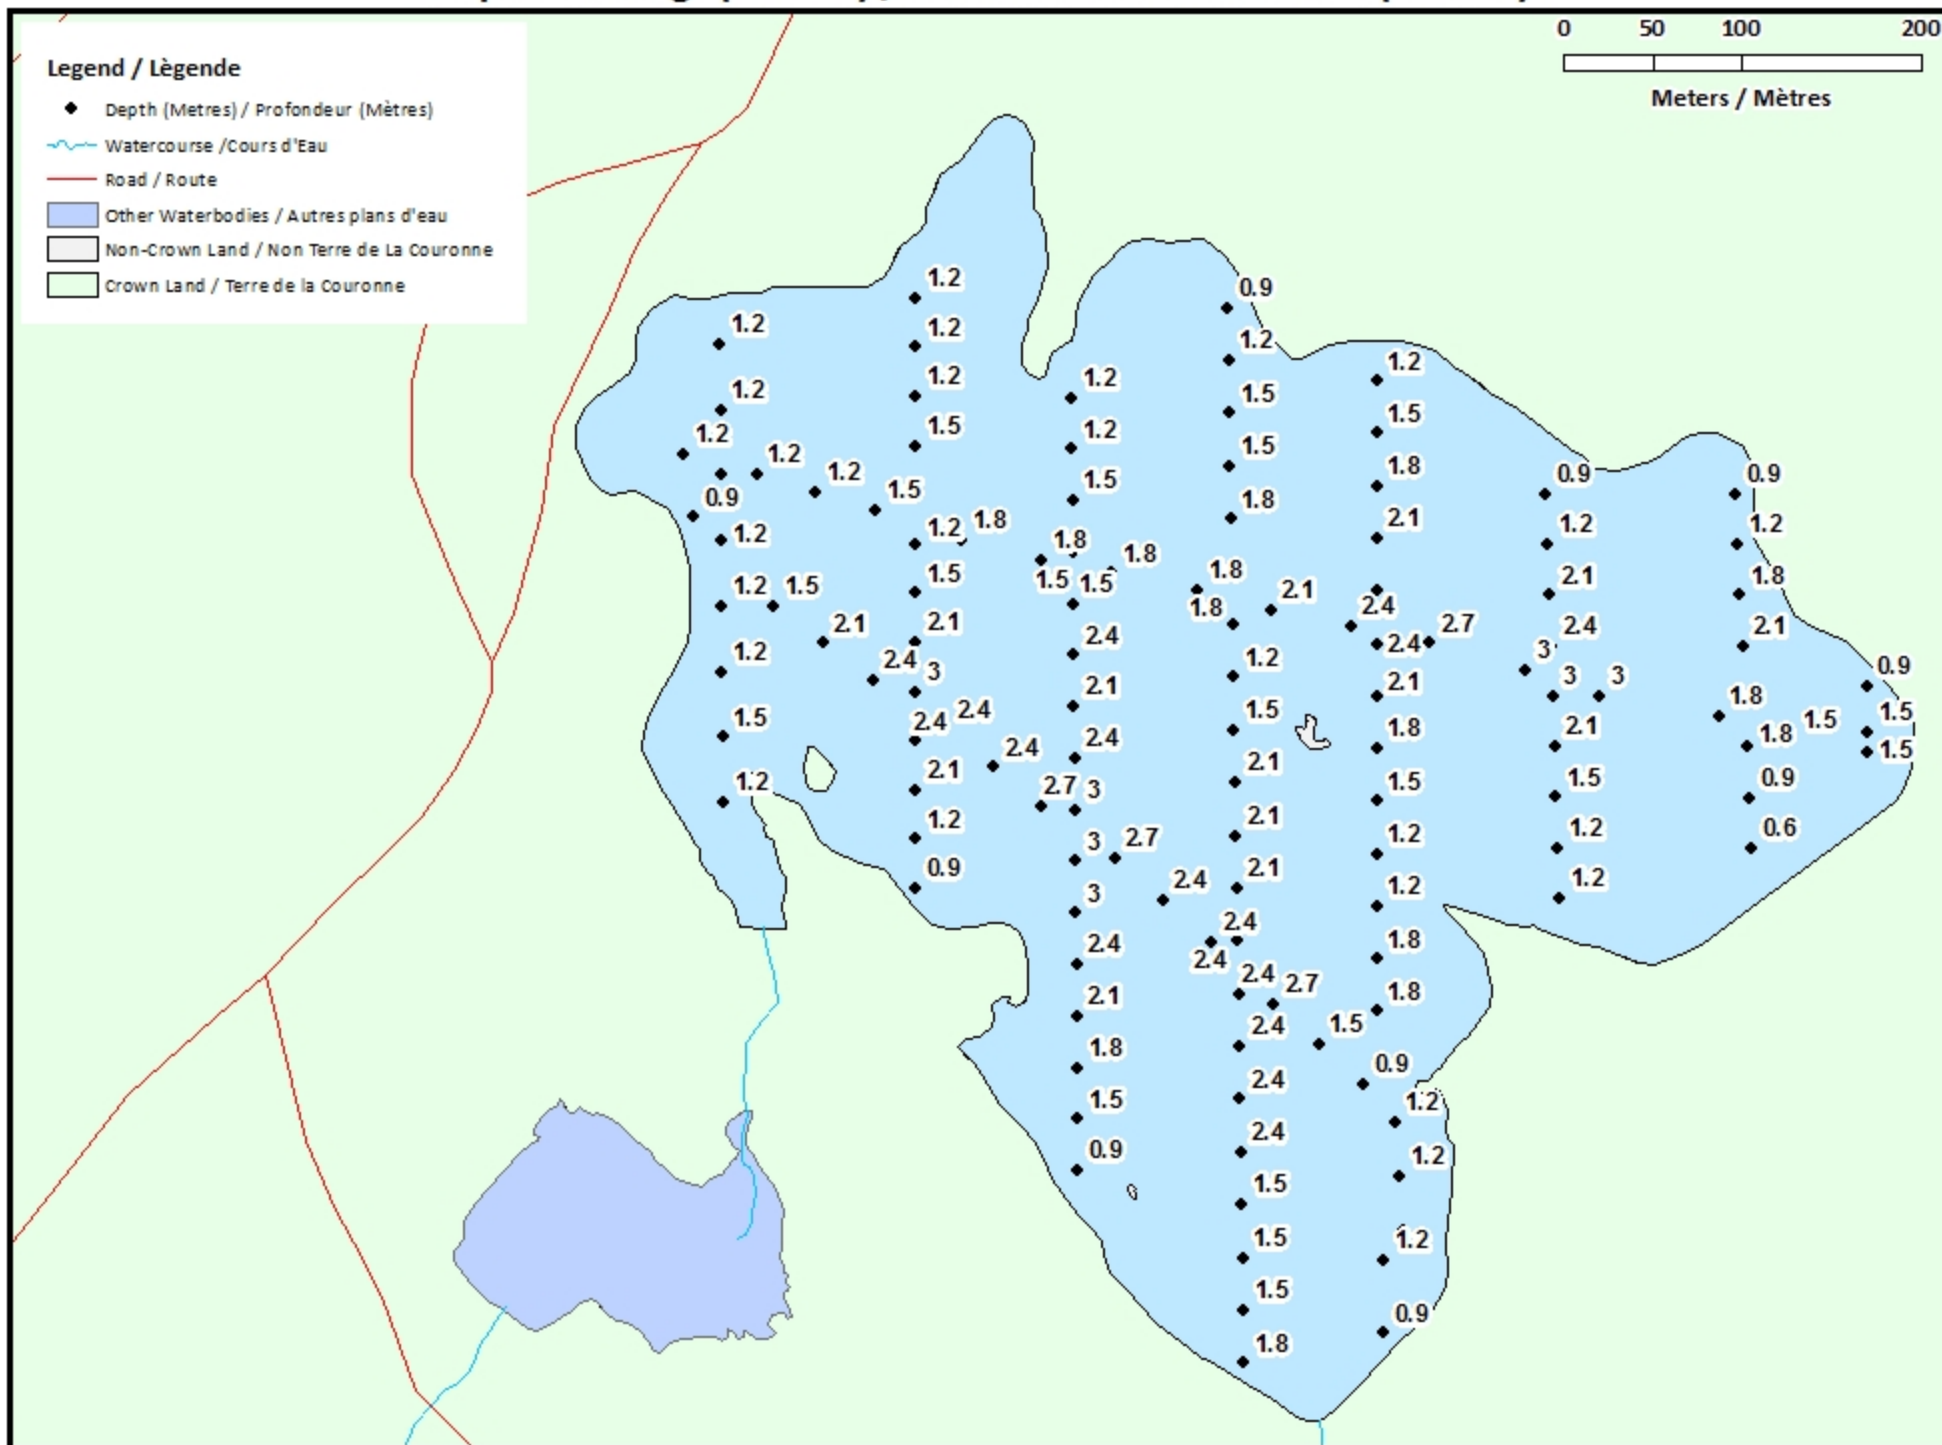

Legend / Légende

- ◆ Depth (Metres) / Profondeur (Mètres)
- ~ Watercourse / Cours d'Eau
- Crown Land / Terre de la Couronne

Theobald Lake / Lac Theobald

Contours (Metres / Mètres)

Legend / Légende

- Contours (Metres / Mètres)
- Watercourse / Cours d'Eau
- Crown Land / Terre de la Couronne

Theobald Lake / Lac Theobald

Depth (Metres) / Profondeur (Mètres)

Legend / Légende

 Watercourse / Cours d'Eau

 Crown Land / Terre de la Couronne

Lake Depths (Metres)

Profondeur de Lac (Mètres)

Theobald Lake / Lac Theobald

Depth Readings (Metres) / Indications de Profondeur (Mètres)

Legend / Légende

- ◆ Depth (Metres) / Profondeur (Mètres)
- ~ Watercourse / Cours d'Eau
- Road / Route
- Other Waterbodies / Autres plans d'eau
- Non-Crown Land / Non Terre de La Couronne
- Crown Land / Terre de la Couronne

Theobald Lake / Lac Theobald

Contours (Metres / Mètres)

Legend / Légende

- Contours (Metres / Mètres)
- Watercourse / Cours d'Eau
- Road / Route
- Other Waterbodies / Autres plans d'eau
- Non-Crown Land / Non Terre de La Couronne
- Crown Land / Terre de la Couronne