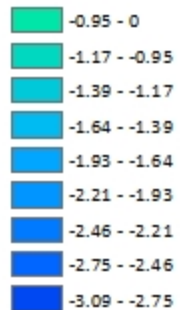

Legend / Légende

- ◆ Depth (Metres) / Profondeur (Mètres)
- ~ Watercourse / Cours d'Eau
- Crown Land / Terre de la Couronne

Theobald Lake / Lac Theobald

Contours (Metres / Mètres)

Legend / Légende

- Contours (Metres / Mètres)
- Watercourse / Cours d'Eau
- Crown Land / Terre de la Couronne

Theobald Lake / Lac Theobald

Depth (Metres) / Profondeur (Mètres)

Legend / Légende

 Watercourse / Cours d'Eau

 Crown Land / Terre de la Couronne

Lake Depths (Metres)

Profondeur de Lac (Mètres)

Theobald Lake / Lac Theobald

Depth Readings (Metres) / Indications de Profondeur (Mètres)

Legend / Légende

- ◆ Depth (Metres) / Profondeur (Mètres)
- ~ Watercourse / Cours d'Eau
- Road / Route
- Other Waterbodies / Autres plans d'eau
- Non-Crown Land / Non Terre de La Couronne
- Crown Land / Terre de la Couronne