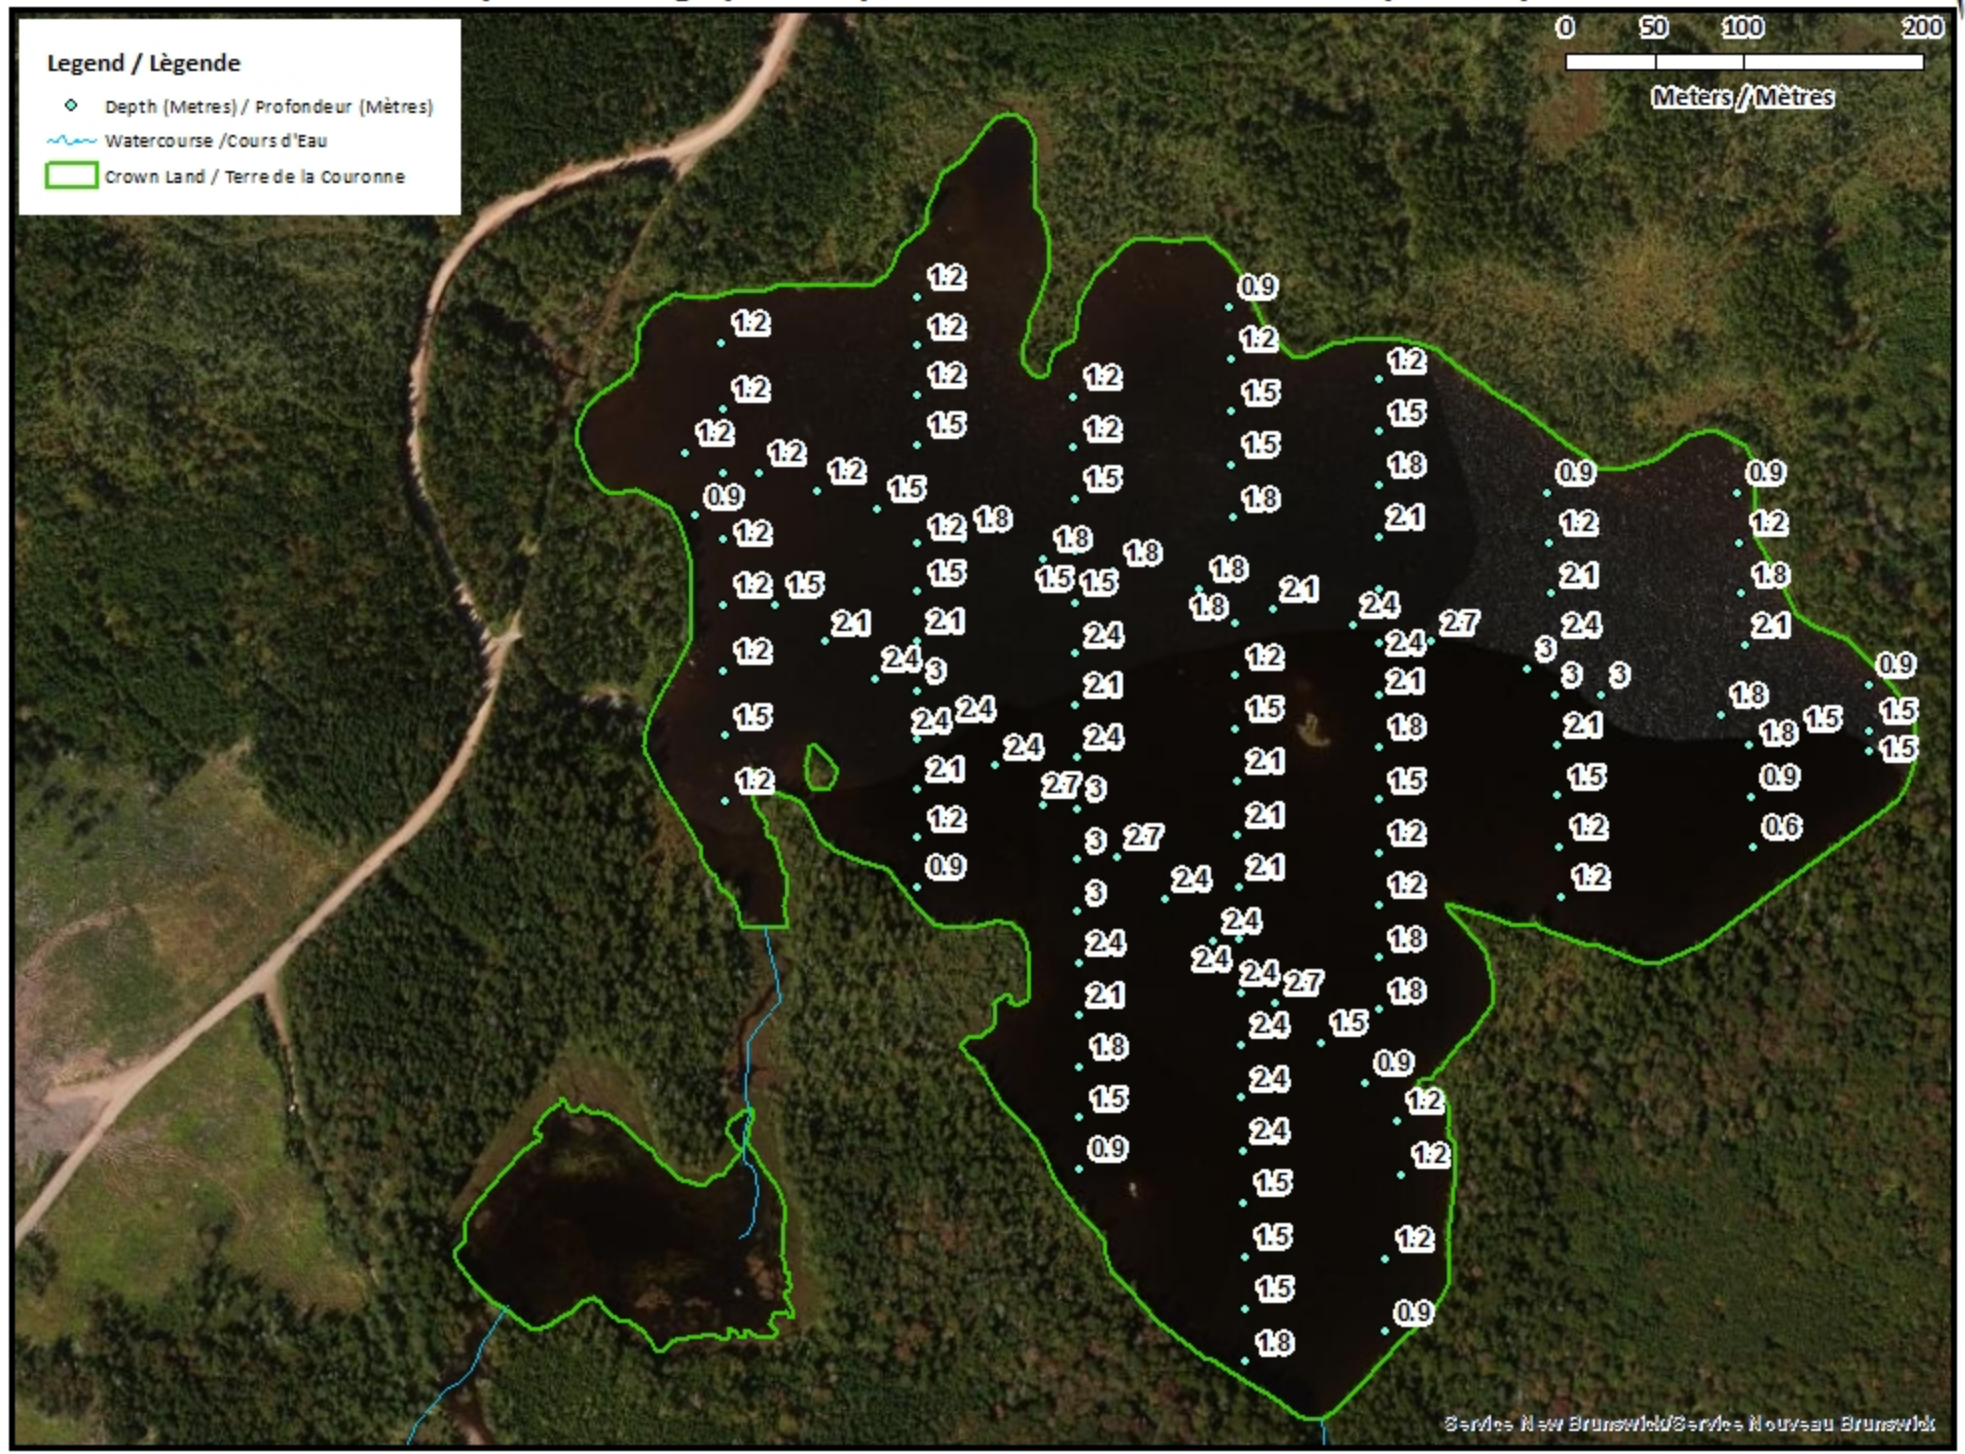

This lake is currently part of the fish stocking program (Brook Trout).

Ce lac fait actuellement partie du programme d'empoissonnement (Omble de fontaine).

Theobald Lake / Lac Theobald

Depth Readings (Metres) / Indications de Profondeur (Mètres)

Legend / Légende

- ◆ Depth (Metres) / Profondeur (Mètres)
- ~ Watercourse / Cours d'Eau
- Crown Land / Terre de la Couronne

Theobald Lake / Lac Theobald

Contours (Metres / Mètres)

Legend / Légende

- Contours (Metres / Mètres)
- Watercourse / Cours d'Eau
- Crown Land / Terre de la Couronne

Theobald Lake / Lac Theobald

Depth (Metres) / Profondeur (Mètres)

Legend / Légende

 Watercourse / Cours d'Eau

 Crown Land / Terre de la Couronne

Lake Depths (Metres)

Profondeur de Lac (Mètres)

Theobald Lake / Lac Theobald

Theobald Lake / Lac Theobald

Depth (Metres) / Profondeur (Mètres)

Legend / Légende

- Watercourse / Cours d'Eau
- Road / Route
- Other Waterbodies / Autres plans d'eau
- Non-Crown Land / Non Terre de La Couronne
- Crown Land / Terre de la Couronne