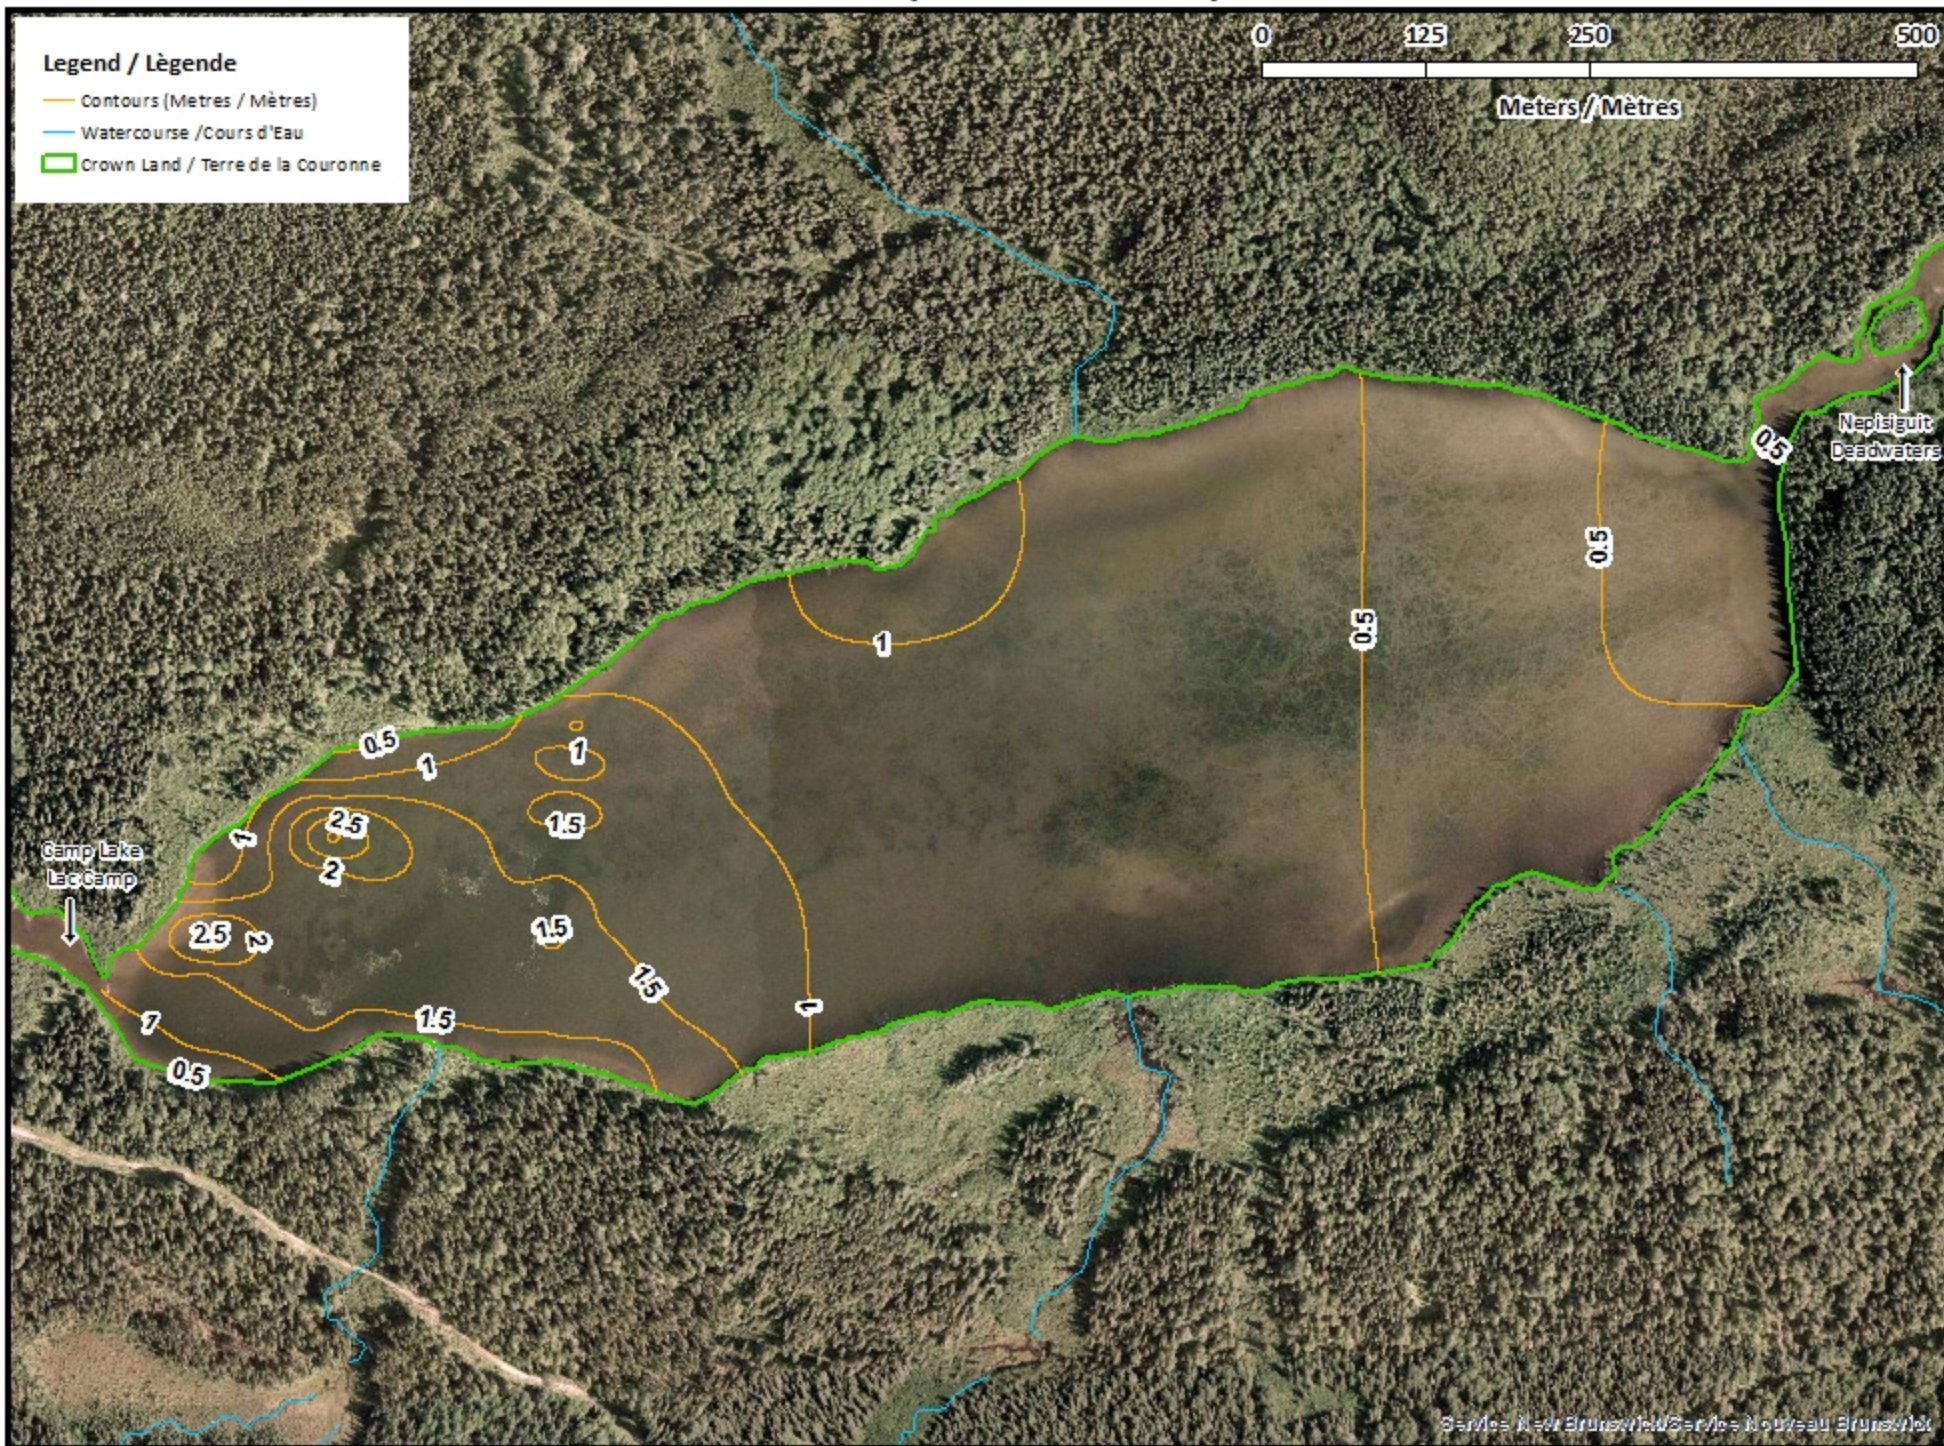

# Teneriffe Lake - Lac Teneriffe

## Contours (Metres / Mètres)

### Legend / Légende

- Contours (Metres / Mètres)
- Watercourse / Cours d'Eau
- Crown Land / Terre de la Couronne

0 125 250 500

Meters / Mètres

Camp Lake  
Lac Camp

Nepisiguit  
Deadwaters