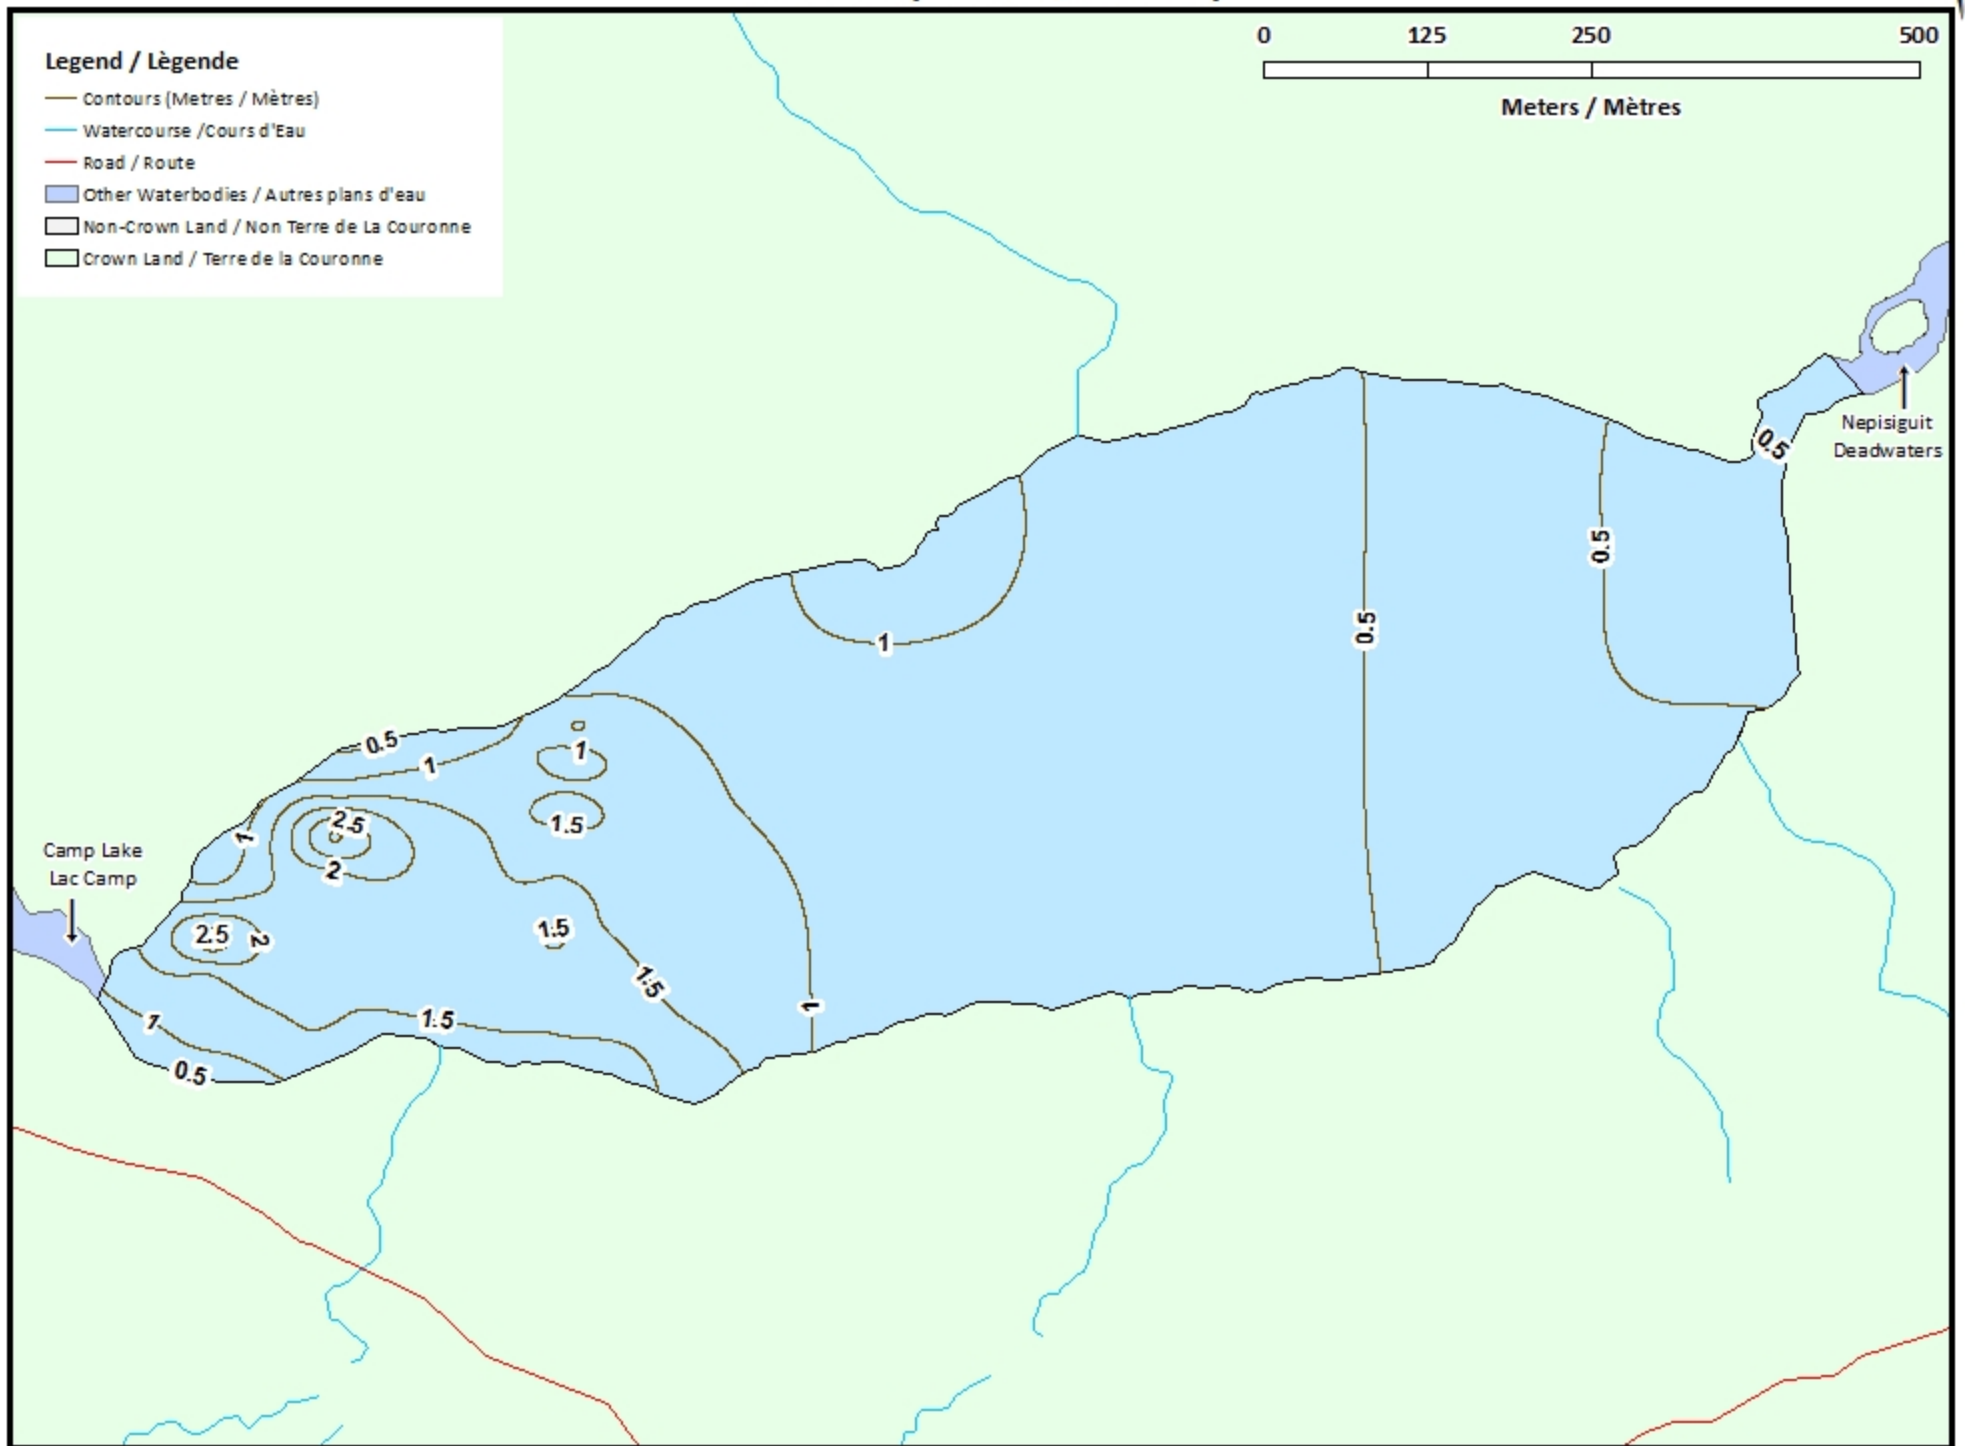

# Teneriffe Lake - Lac Teneriffe

## Contours (Metres / Mètres)

### Legend / Légende

- Contours (Metres / Mètres)
- Watercourse / Cours d'Eau
- Road / Route
- Other Waterbodies / Autres plans d'eau
- Non-Crown Land / Non Terre de La Couronne
- Crown Land / Terre de la Couronne