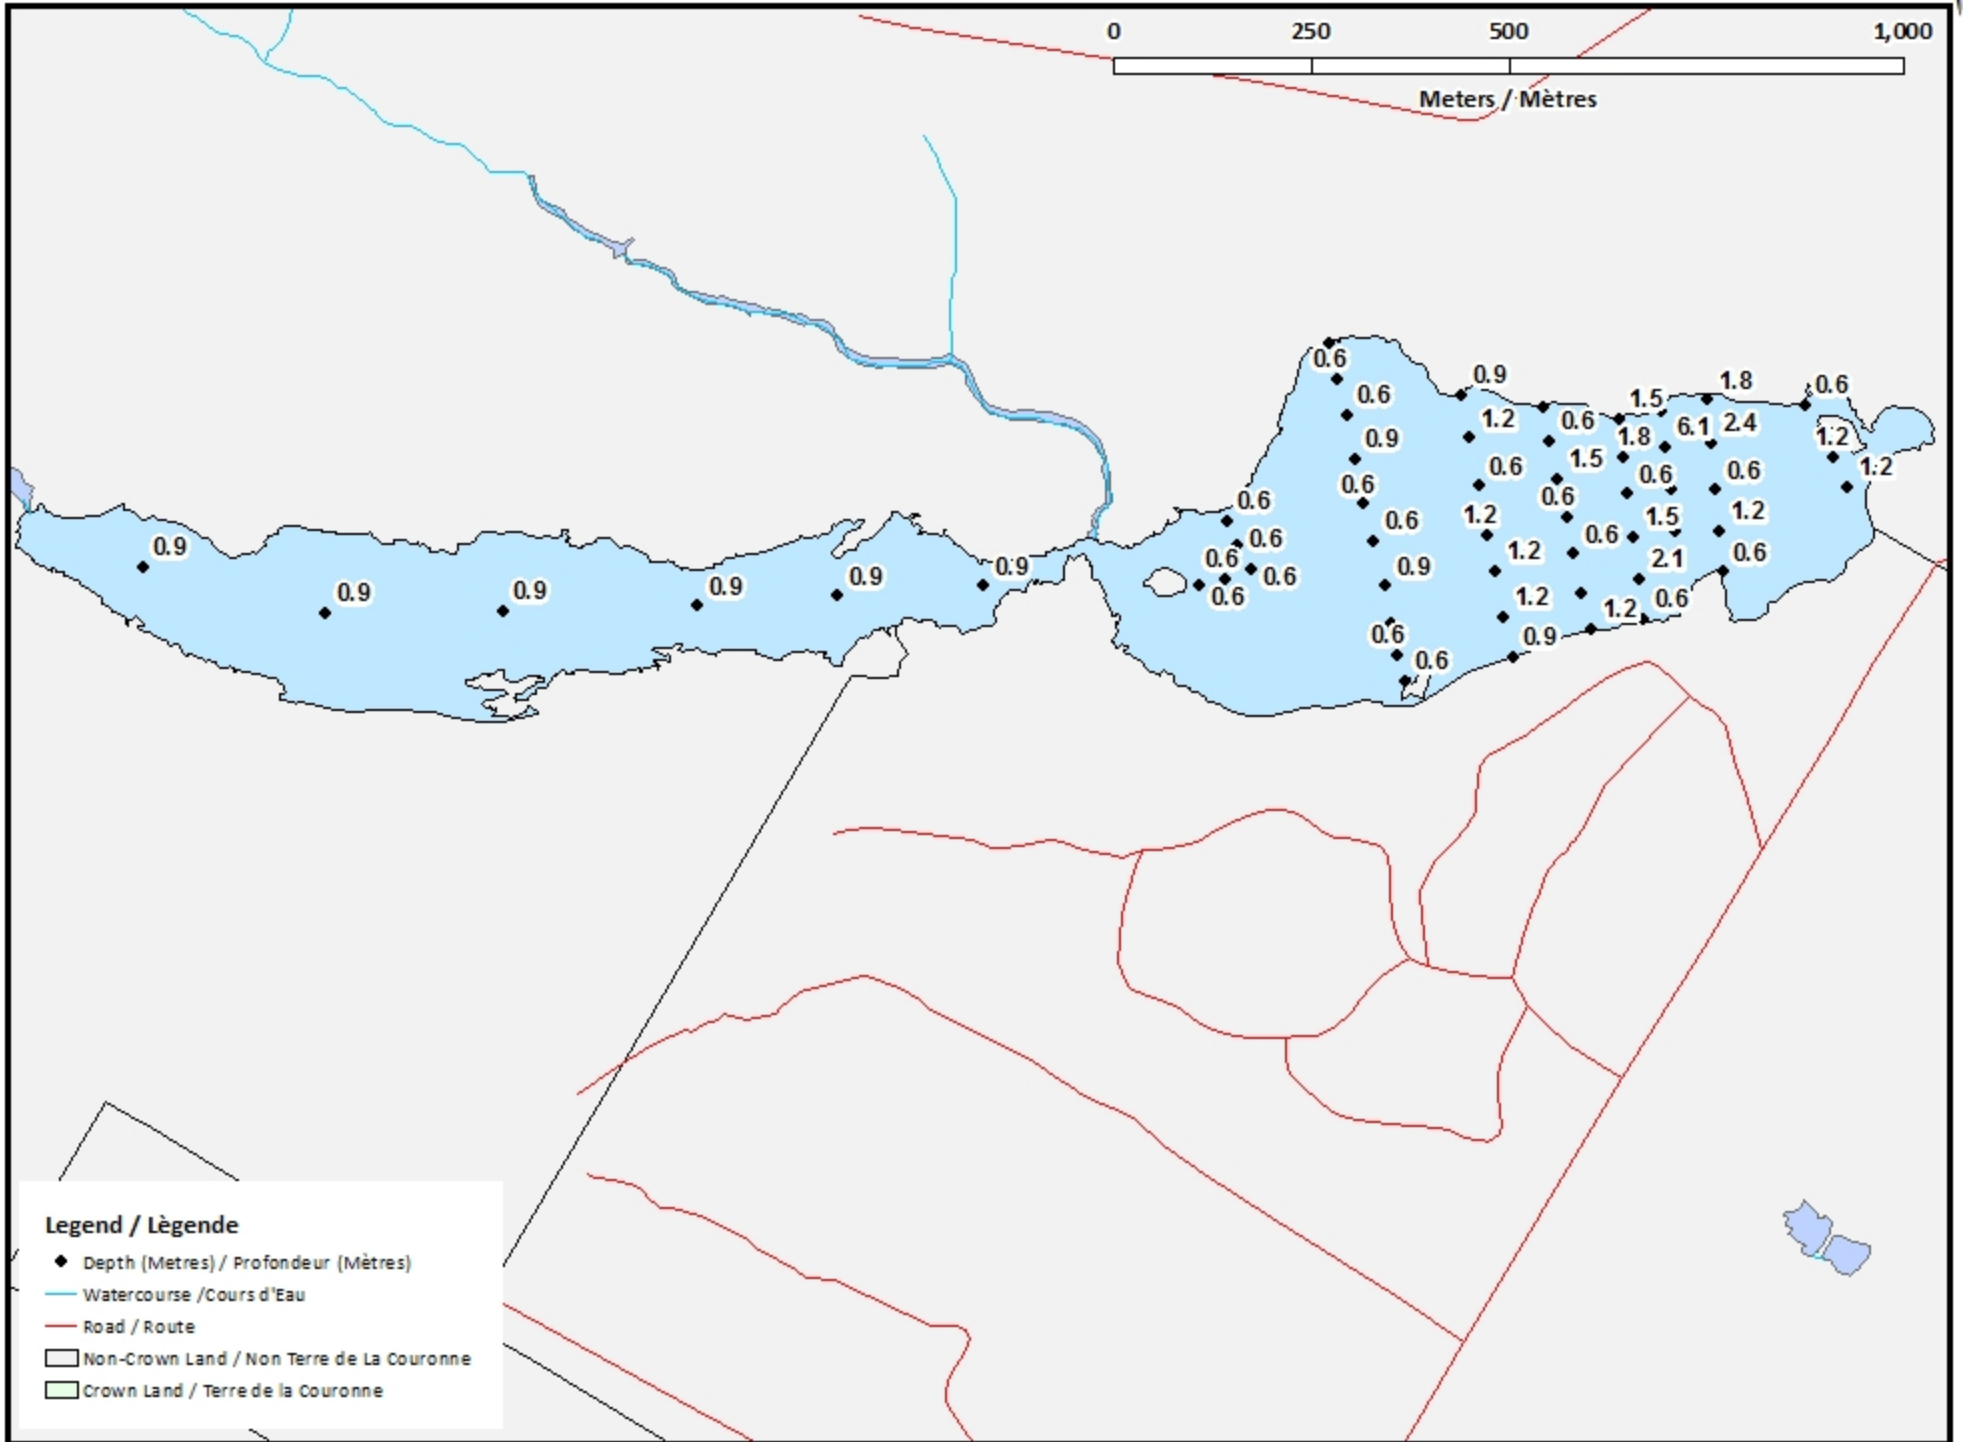

Legend / Légende

- ◇ Depth (Metres) / Profondeur (Mètres)
- Watercourse / Cours d'Eau
- Crown Land / Terre de la Couronne

Taffy Lake - East / Lac Taffy - Est

Contours (Metres / Mètres)

Legend / Légende

- Contours (Metres / Mètres)
- Watercourse / Cours d'Eau
- Crown Land / Terre de la Couronne

Taffy Lake - East / Lac Taffy - Est

Depth (Metres) / Profondeur (Mètres)

Legend / Légende

- Watercourse / Cours d'Eau
- Crown Land / Terre de la Couronne

Lake Depths (Metres)

Profondeur de Lac (Mètres)

- 0.80 - 0
- 1.12 - -0.80
- 1.53 - -1.12
- 2.07 - -1.53
- 2.80 - -2.07
- 3.70 - -2.80
- 4.63 - -3.70
- 5.63 - -4.63
- 6.10 - -5.63

Taffy Lake - East / Lac Taffy - Est

Depth Readings (Metres) / Indications de Profondeur (Mètres)

0 250 500 1,000

Meters / Mètres

Legend / Légende

- ◆ Depth (Metres) / Profondeur (Mètres)
- Watercourse / Cours d'Eau
- Road / Route
- Non-Crown Land / Non Terre de La Couronne
- Crown Land / Terre de la Couronne

Taffy Lake - East / Lac Taffy - Est

Contours (Metres / Mètres)

Legend / Légende

- Contours (Metres / Mètres)
- Watercourse / Cours d'Eau
- Road / Route
- Non-Crown Land / Non Terre de La Couronne
- Crown Land / Terre de la Couronne