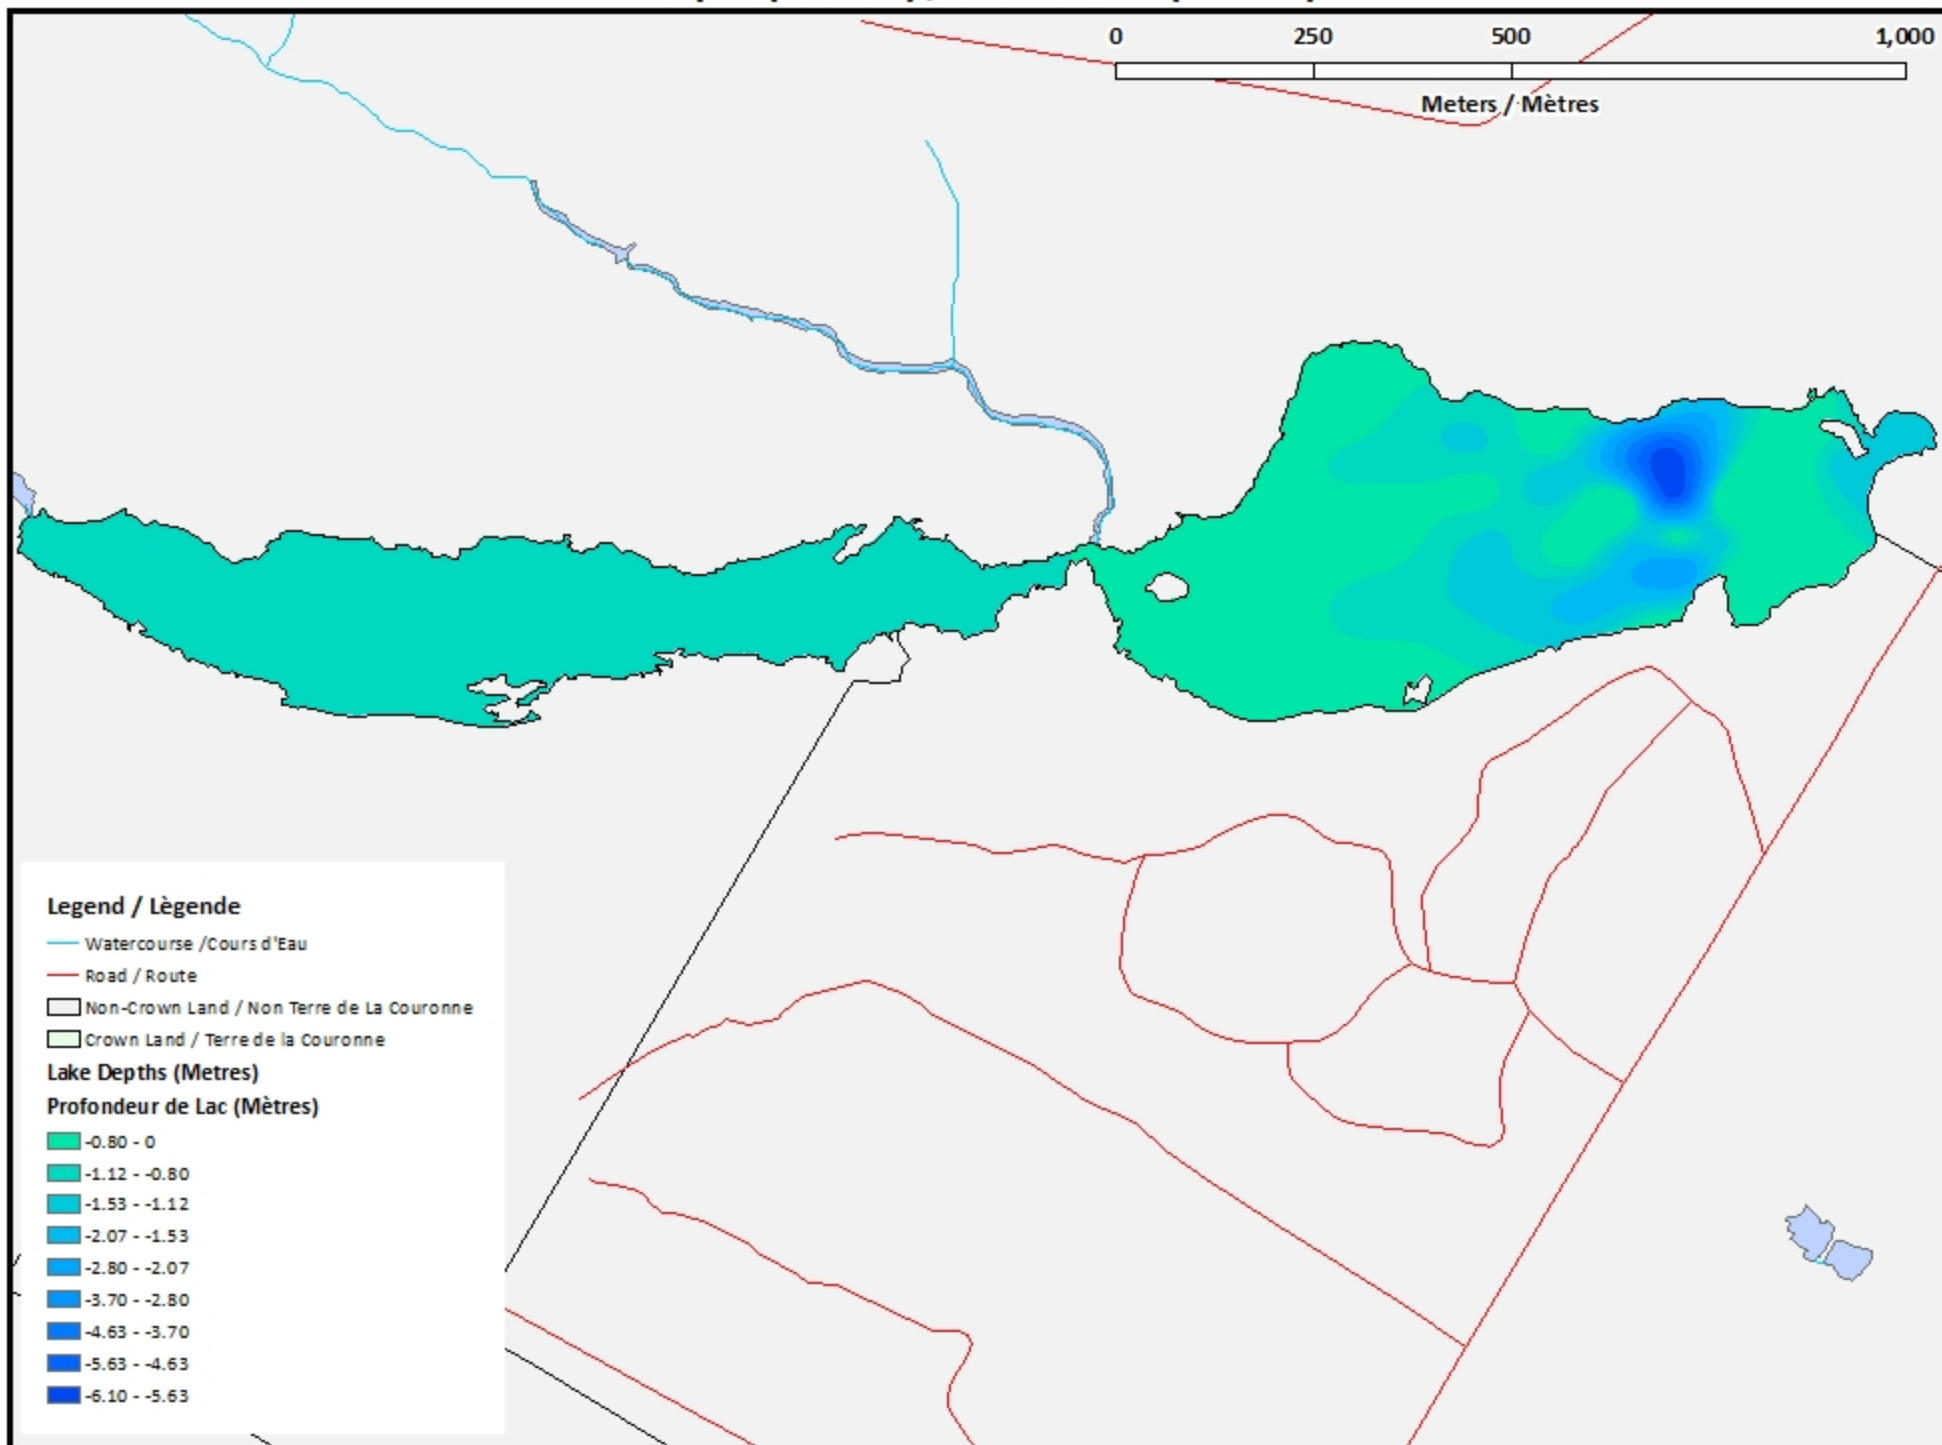

Taffy Lake - East / Lac Taffy - Est

Depth Readings (Metres) / Indications de Profondeur (Mètres)

0 250 500 1,000

Meters / Mètres

Legend / Légende

- ◆ Depth (Metres) / Profondeur (Mètres)
- Watercourse / Cours d'Eau
- Road / Route
- Non-Crown Land / Non Terre de La Couronne
- Crown Land / Terre de la Couronne

Taffy Lake - East / Lac Taffy - Est

Contours (Metres / Mètres)

Legend / Légende

- Contours (Metres / Mètres)
- Watercourse / Cours d'Eau
- Road / Route
- Non-Crown Land / Non Terre de La Couronne
- Crown Land / Terre de la Couronne

Taffy Lake - East / Lac Taffy - Est

Depth (Metres) / Profondeur (Mètres)

Legend / Légende

Watercourse / Cours d'Eau

Road / Route

Non-Crown Land / Non Terre de La Couronne

Crown Land / Terre de la Couronne

Lake Depths (Metres)