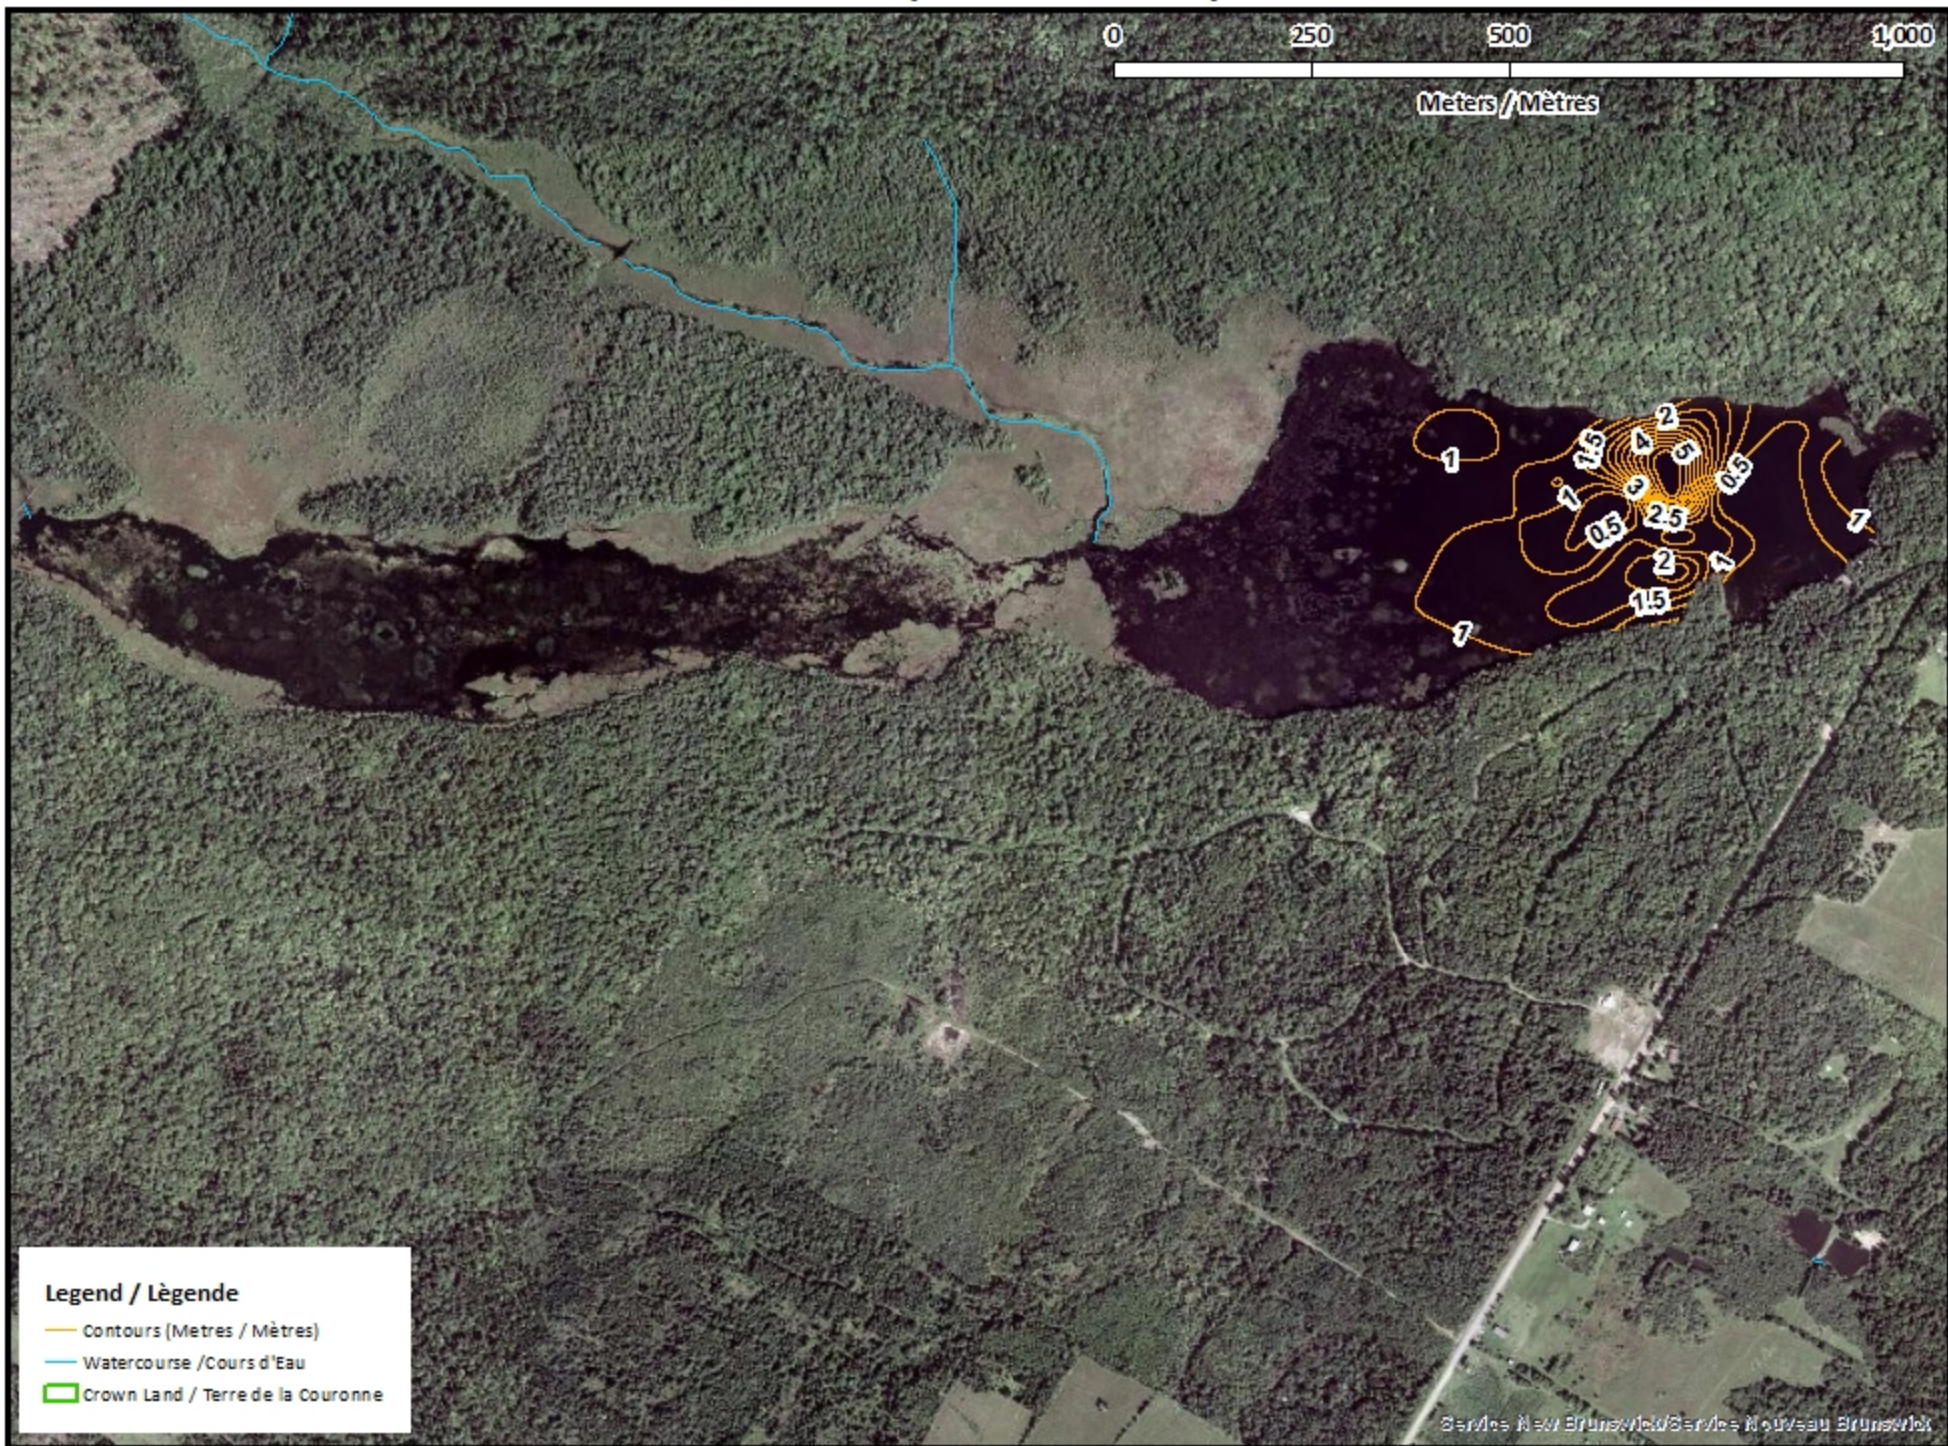

This lake is not part of the fish stocking program.

Ce lac ne fait pas partie du programme d'empoissonnement.

Taffy Lake - East / Lac Taffy - Est

Depth Readings (Metres) / Indications de Profondeur (Mètres)

Legend / Légende

- ◇ Depth (Metres) / Profondeur (Mètres)
- Watercourse / Cours d'Eau
- Crown Land / Terre de la Couronne

Taffy Lake - East / Lac Taffy - Est

Contours (Metres / Mètres)

Legend / Légende

- Contours (Metres / Mètres)
- Watercourse / Cours d'Eau
- Crown Land / Terre de la Couronne

Taffy Lake - East / Lac Taffy - Est

Depth Readings (Metres) / Indications de Profondeur (Mètres)

0 250 500 1,000

Meters / Mètres

Legend / Légende

- ◆ Depth (Metres) / Profondeur (Mètres)
- Watercourse / Cours d'Eau
- Road / Route
- Non-Crown Land / Non Terre de La Couronne
- Crown Land / Terre de la Couronne

Taffy Lake - East / Lac Taffy - Est

Contours (Metres / Mètres)

Legend / Légende

- Contours (Metres / Mètres)
- Watercourse / Cours d'Eau
- Road / Route
- Non-Crown Land / Non Terre de La Couronne
- Crown Land / Terre de la Couronne