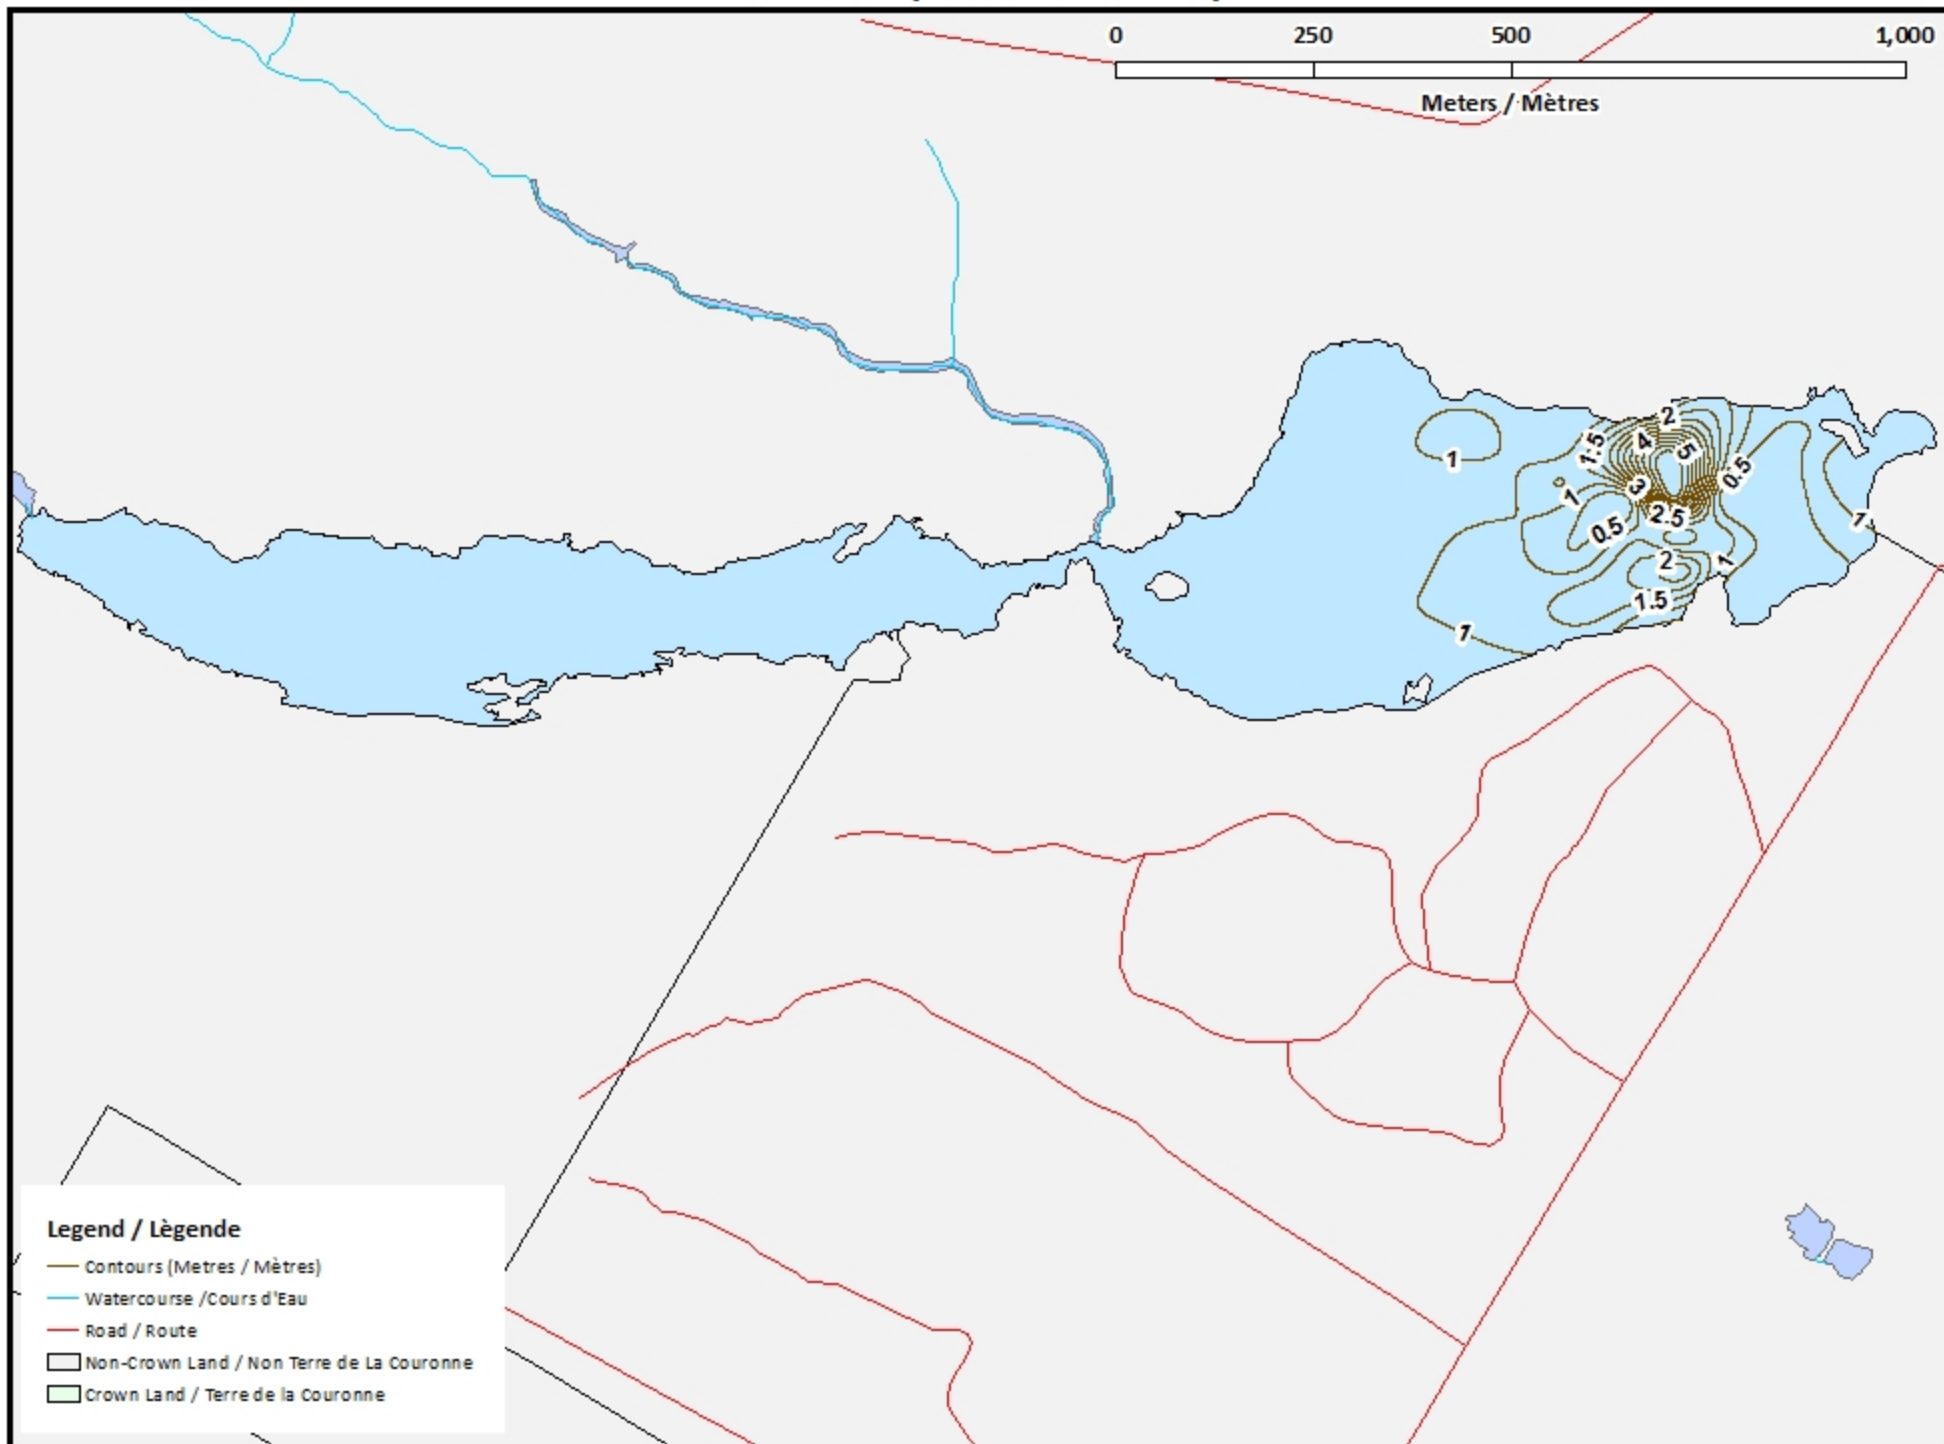

Taffy Lake - East / Lac Taffy - Est

Depth (Metres) / Profondeur (Mètres)

Legend / Légende

- Watercourse / Cours d'Eau
- Crown Land / Terre de la Couronne

Lake Depths (Metres)

Profondeur de Lac (Mètres)

- 0.80 - 0
- 1.12 - -0.80
- 1.53 - -1.12
- 2.07 - -1.53
- 2.80 - -2.07
- 3.70 - -2.80
- 4.63 - -3.70
- 5.63 - -4.63
- 6.10 - -5.63

Taffy Lake - East / Lac Taffy - Est

Depth Readings (Metres) / Indications de Profondeur (Mètres)

0 250 500 1,000

Meters / Mètres

Legend / Légende

- ◆ Depth (Metres) / Profondeur (Mètres)
- Watercourse / Cours d'Eau
- Road / Route
- Non-Crown Land / Non Terre de La Couronne
- Crown Land / Terre de la Couronne

Taffy Lake - East / Lac Taffy - Est

Contours (Metres / Mètres)

Legend / Légende

- Contours (Metres / Mètres)
- Watercourse / Cours d'Eau
- Road / Route
- Non-Crown Land / Non Terre de La Couronne
- Crown Land / Terre de la Couronne

Taffy Lake - East / Lac Taffy - Est

Depth (Metres) / Profondeur (Mètres)

Legend / Légende

Watercourse / Cours d'Eau

Road / Route

Non-Crown Land / Non Terre de La Couronne

Crown Land / Terre de la Couronne

Lake Depths (Metres)