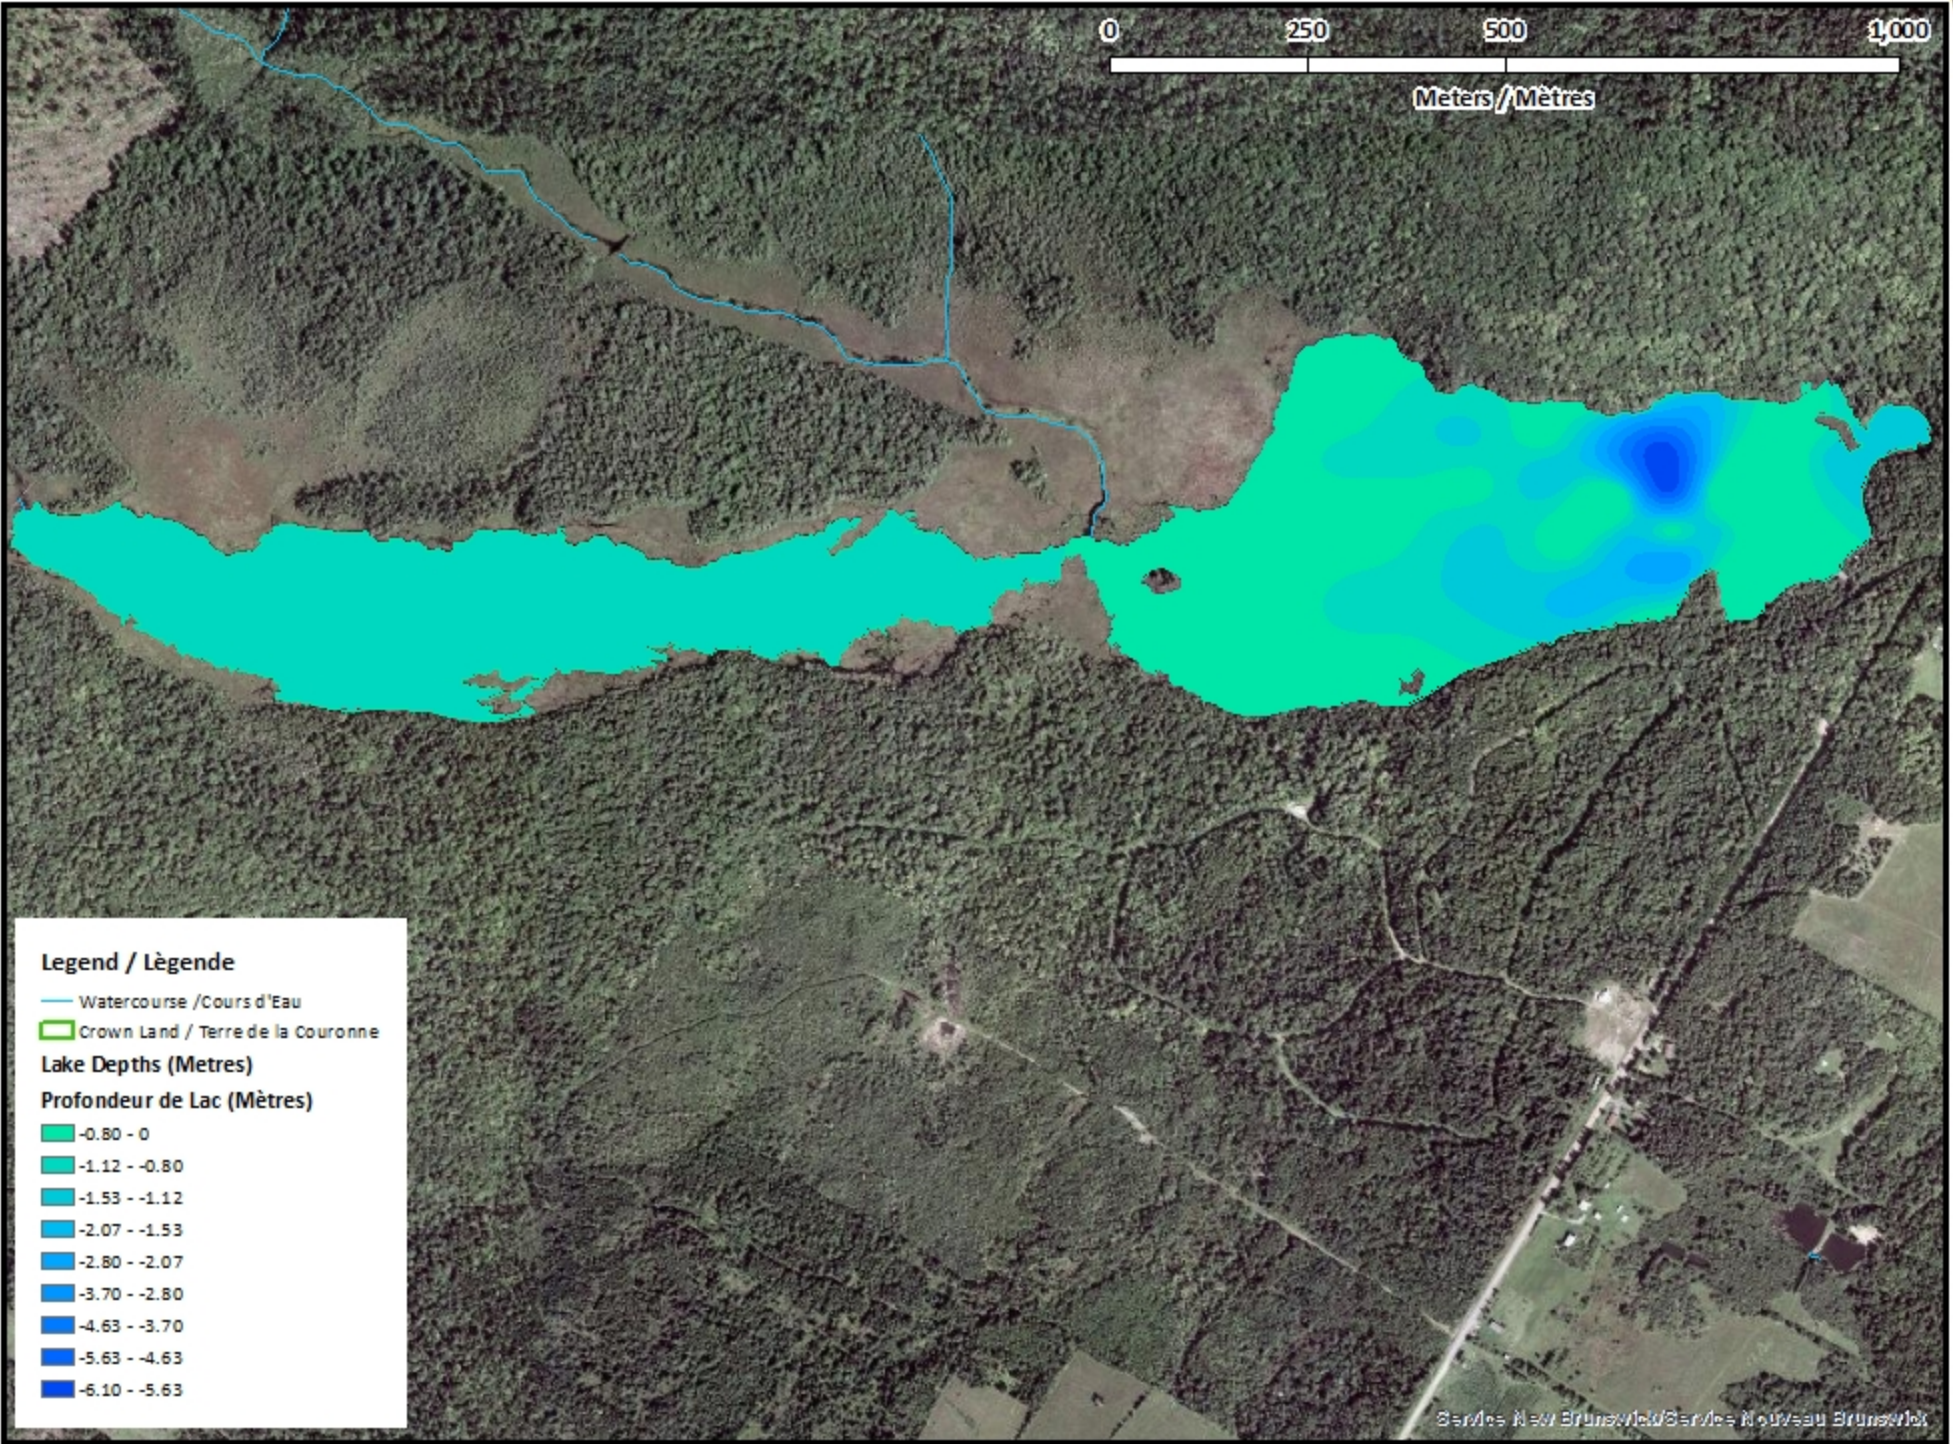

<u>Lake Characteristics</u>	<u>Caractéristiques du lac</u>
Surface Area : 48.1 hectares / 118.9 acres Maximum Depth : 6.1 metres / 20 feet	Superficie : 48.1 hectares / 118.9 acres Profondeur maximale : 6.1 mètres / 20 pieds

Legend / Légende

- ◇ Depth (Metres) / Profondeur (Mètres)
- Watercourse / Cours d'Eau
- Crown Land / Terre de la Couronne

Taffy Lake - East / Lac Taffy - Est

Contours (Metres / Mètres)

Legend / Légende

- Contours (Metres / Mètres)
- Watercourse / Cours d'Eau
- Crown Land / Terre de la Couronne

Taffy Lake - East / Lac Taffy - Est

Depth (Metres) / Profondeur (Mètres)

Legend / Légende

- Watercourse / Cours d'Eau
- Crown Land / Terre de la Couronne

Lake Depths (Metres)

Profondeur de Lac (Mètres)

- 0.80 - 0
- 1.12 - -0.80
- 1.53 - -1.12
- 2.07 - -1.53
- 2.80 - -2.07
- 3.70 - -2.80
- 4.63 - -3.70
- 5.63 - -4.63
- 6.10 - -5.63

Taffy Lake - East / Lac Taffy - Est

Depth Readings (Metres) / Indications de Profondeur (Mètres)

0 250 500 1,000

Meters / Mètres

Legend / Légende

- ◆ Depth (Metres) / Profondeur (Mètres)
- Watercourse / Cours d'Eau
- Road / Route
- Non-Crown Land / Non Terre de La Couronne
- Crown Land / Terre de la Couronne