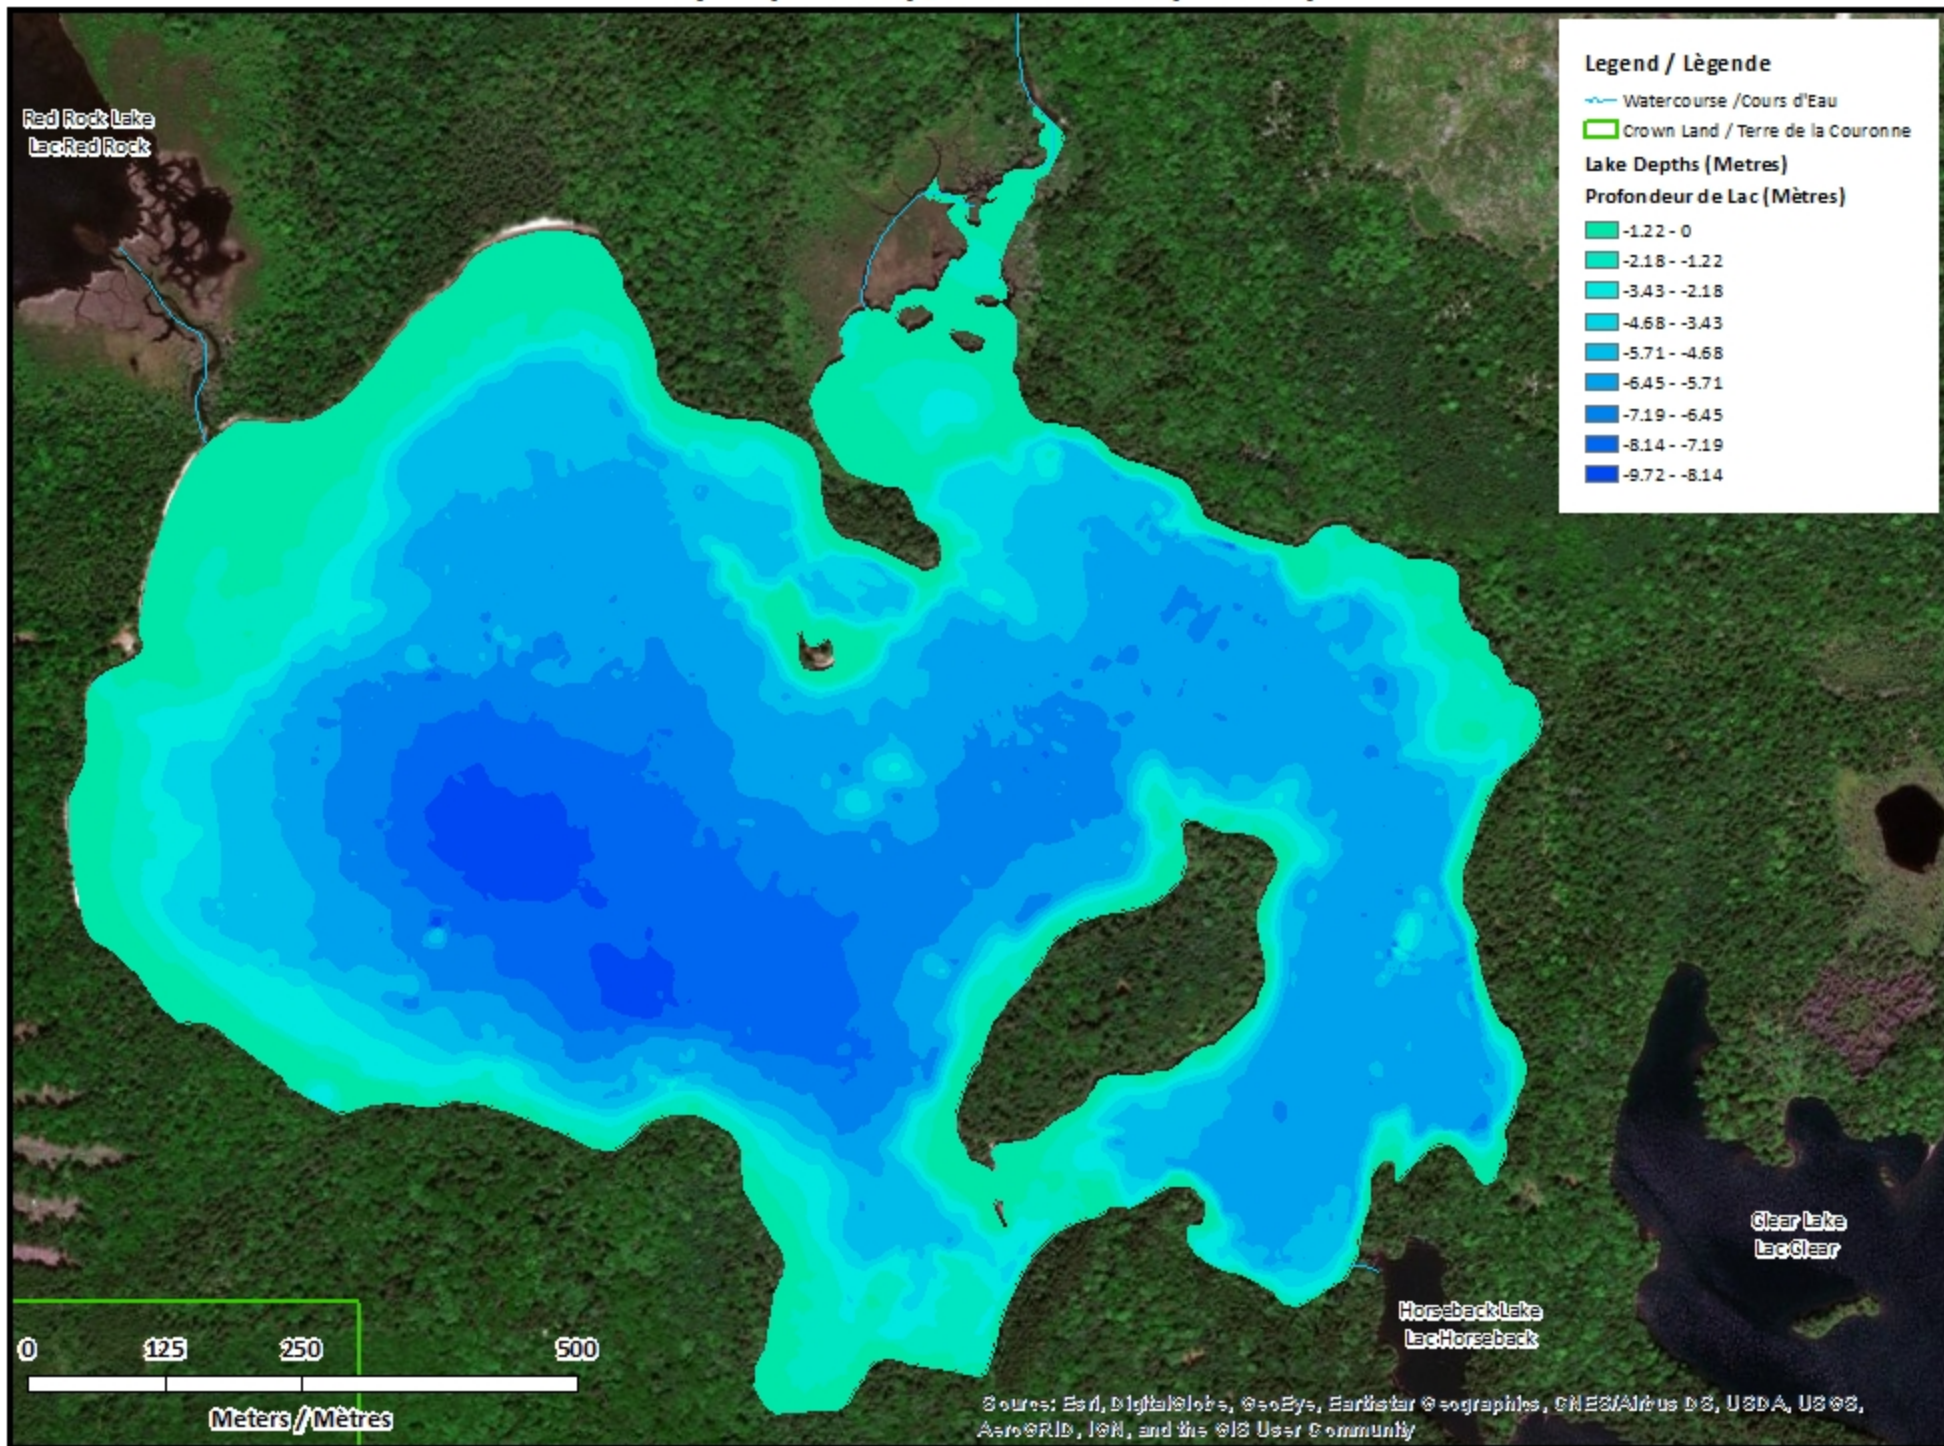

Sparks Lake / Lac Sparks

Depth (Metres) / Profondeur (Mètres)