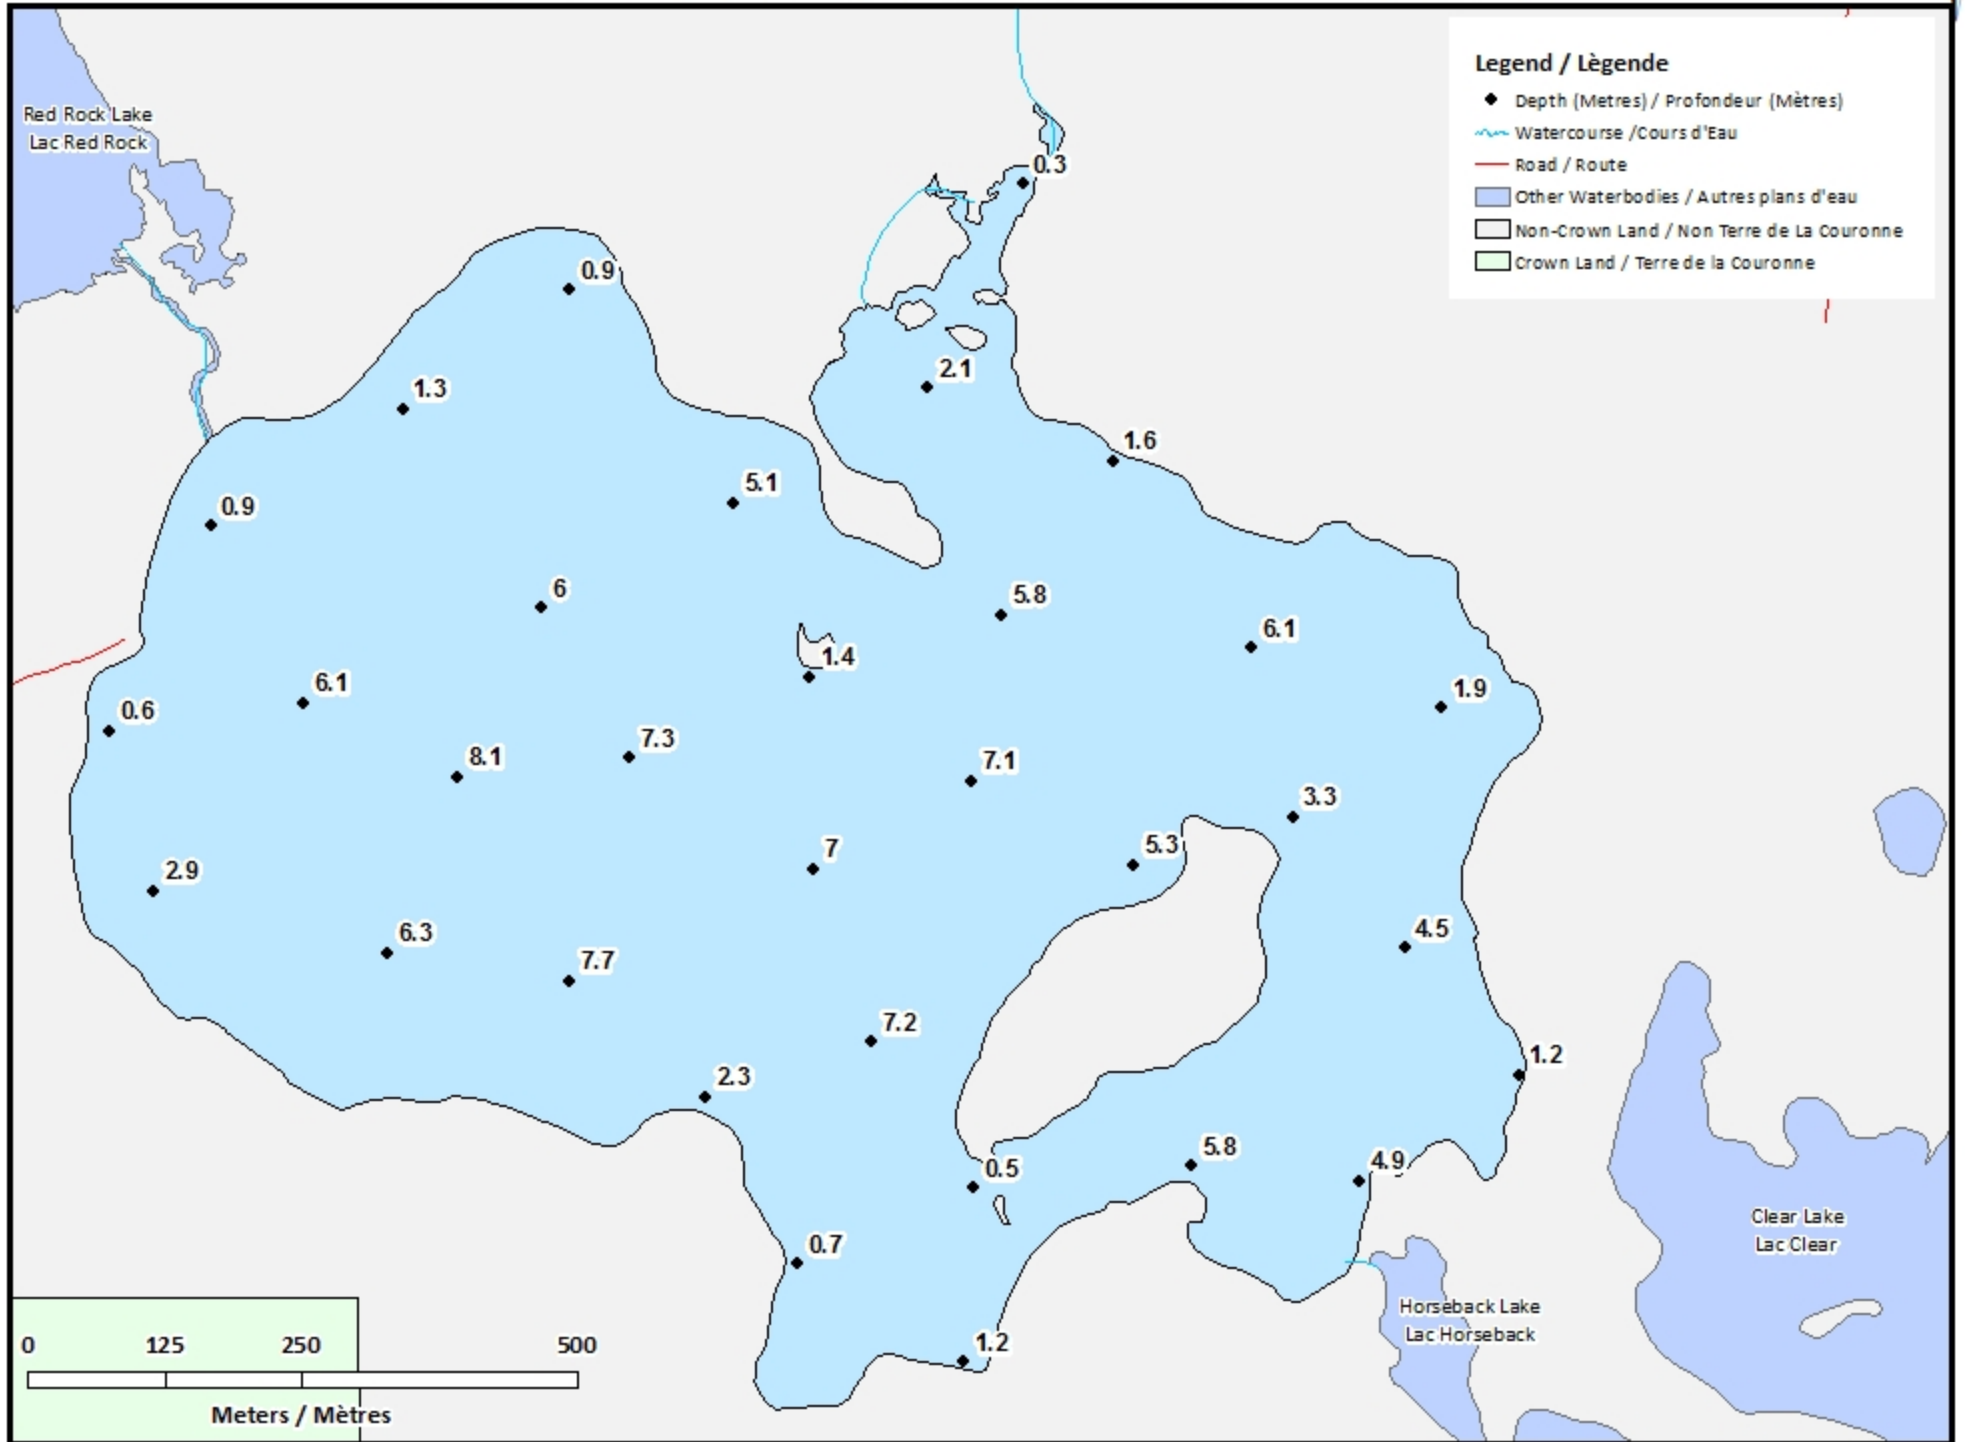

Sparks Lake / Lac Sparks

Depth Readings (Metres) / Indications de Profondeur (Mètres)