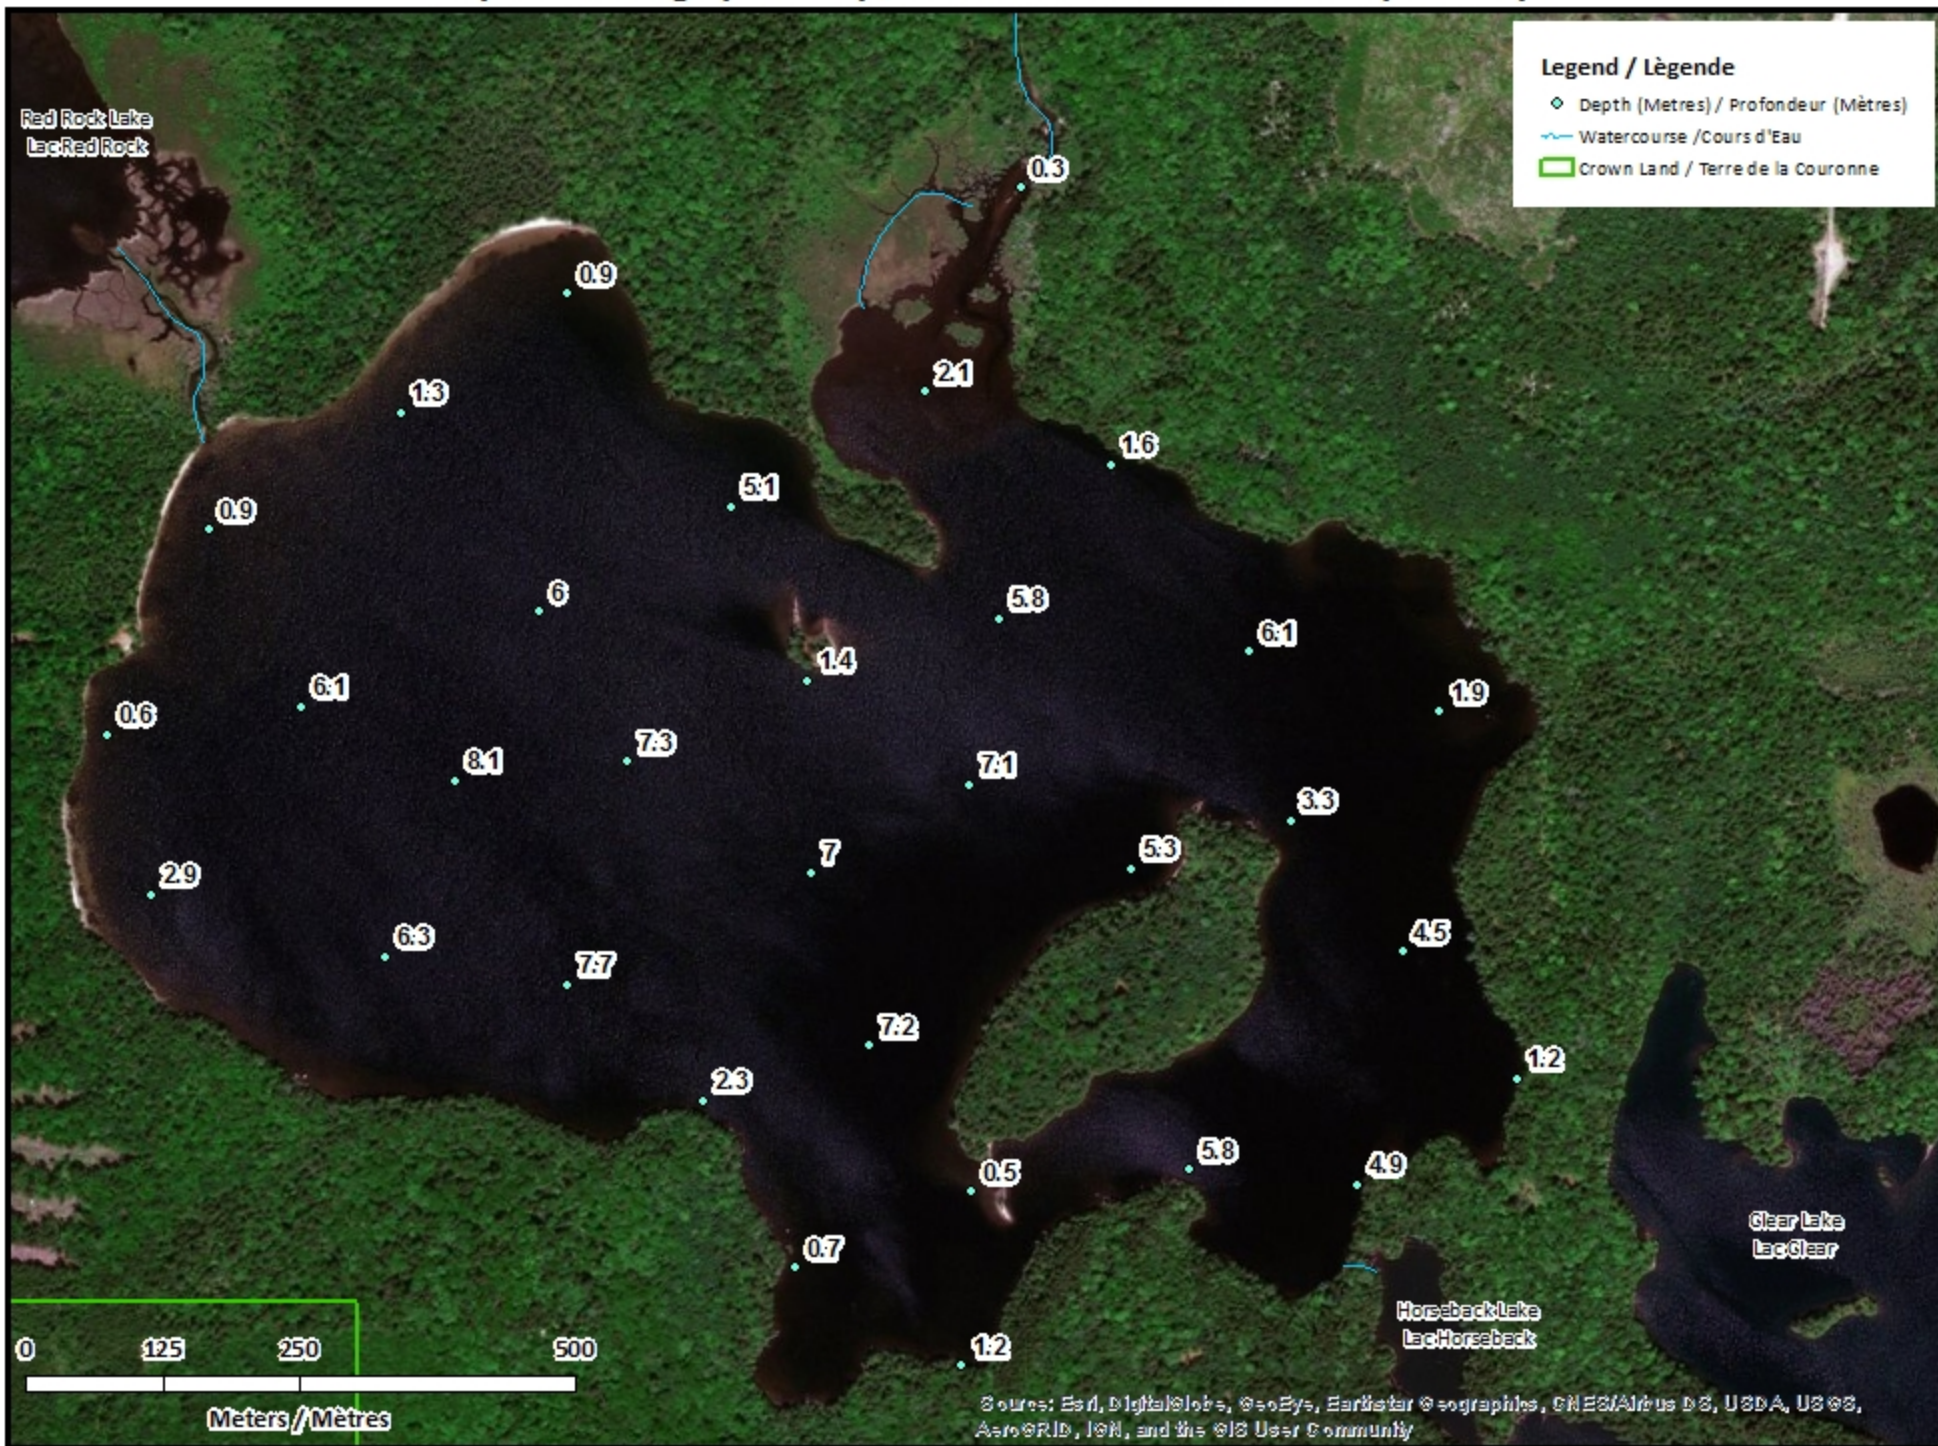

Remarque: *Les cartes suivantes ne sont pas conçues à des fins de navigation. Faites preuve de prudence lors de l'utilisation de ces cartes, car certains hauts-fonds peuvent ne pas apparaître.*

<u>Lake Characteristics</u>	<u>Caractéristiques du lac</u>
Surface Area : 84.4 hectares / 208.5 acres Maximum Depth : 9.7 metres / 32 feet	Superficie : 84.4 hectares / 208.5 acres Profondeur maximale : 9.7 mètres / 32 pieds

<u>Species Present</u>	<u>Espèce Présente</u>
Sport Fish Brook Trout Landlocked Salmon	Poisson sportif Truite mouchetée (Omble de fontaine) Ouananiche
Non-Sport Fish American Eel Banded Killifish Brook Stickleback Common Shiner Creek Chub Lake Chub Ninespine Stickleback Rainbow Smelt White Perch White Sucker Yellow Perch	Poisson non sportif Anguille d'Amérique Fondule barré Épinoche à cinq épines Méné à nageoires rouges Mulet à cornes Méné de lac Épinoche à neuf épines Éperlan arc-en-ciel Baret Meunier noir Perchaude

This lake is currently part of the fish stocking program (Brook Trout).

Ce lac fait actuellement partie du programme d'empoissonnement (Omble de fontaine).

Sparks Lake / Lac Sparks

Depth Readings (Metres) / Indications de Profondeur (Mètres)

Sparks Lake / Lac Sparks Contours (Metres / Mètres)

Red Rock Lake
Lac Red Rock

Legend / Légende

- Contours (Metres / Mètres)
- Watercourse / Cours d'Eau
- Crown Land / Terre de la Couronne

Clear Lake
Lac Clear