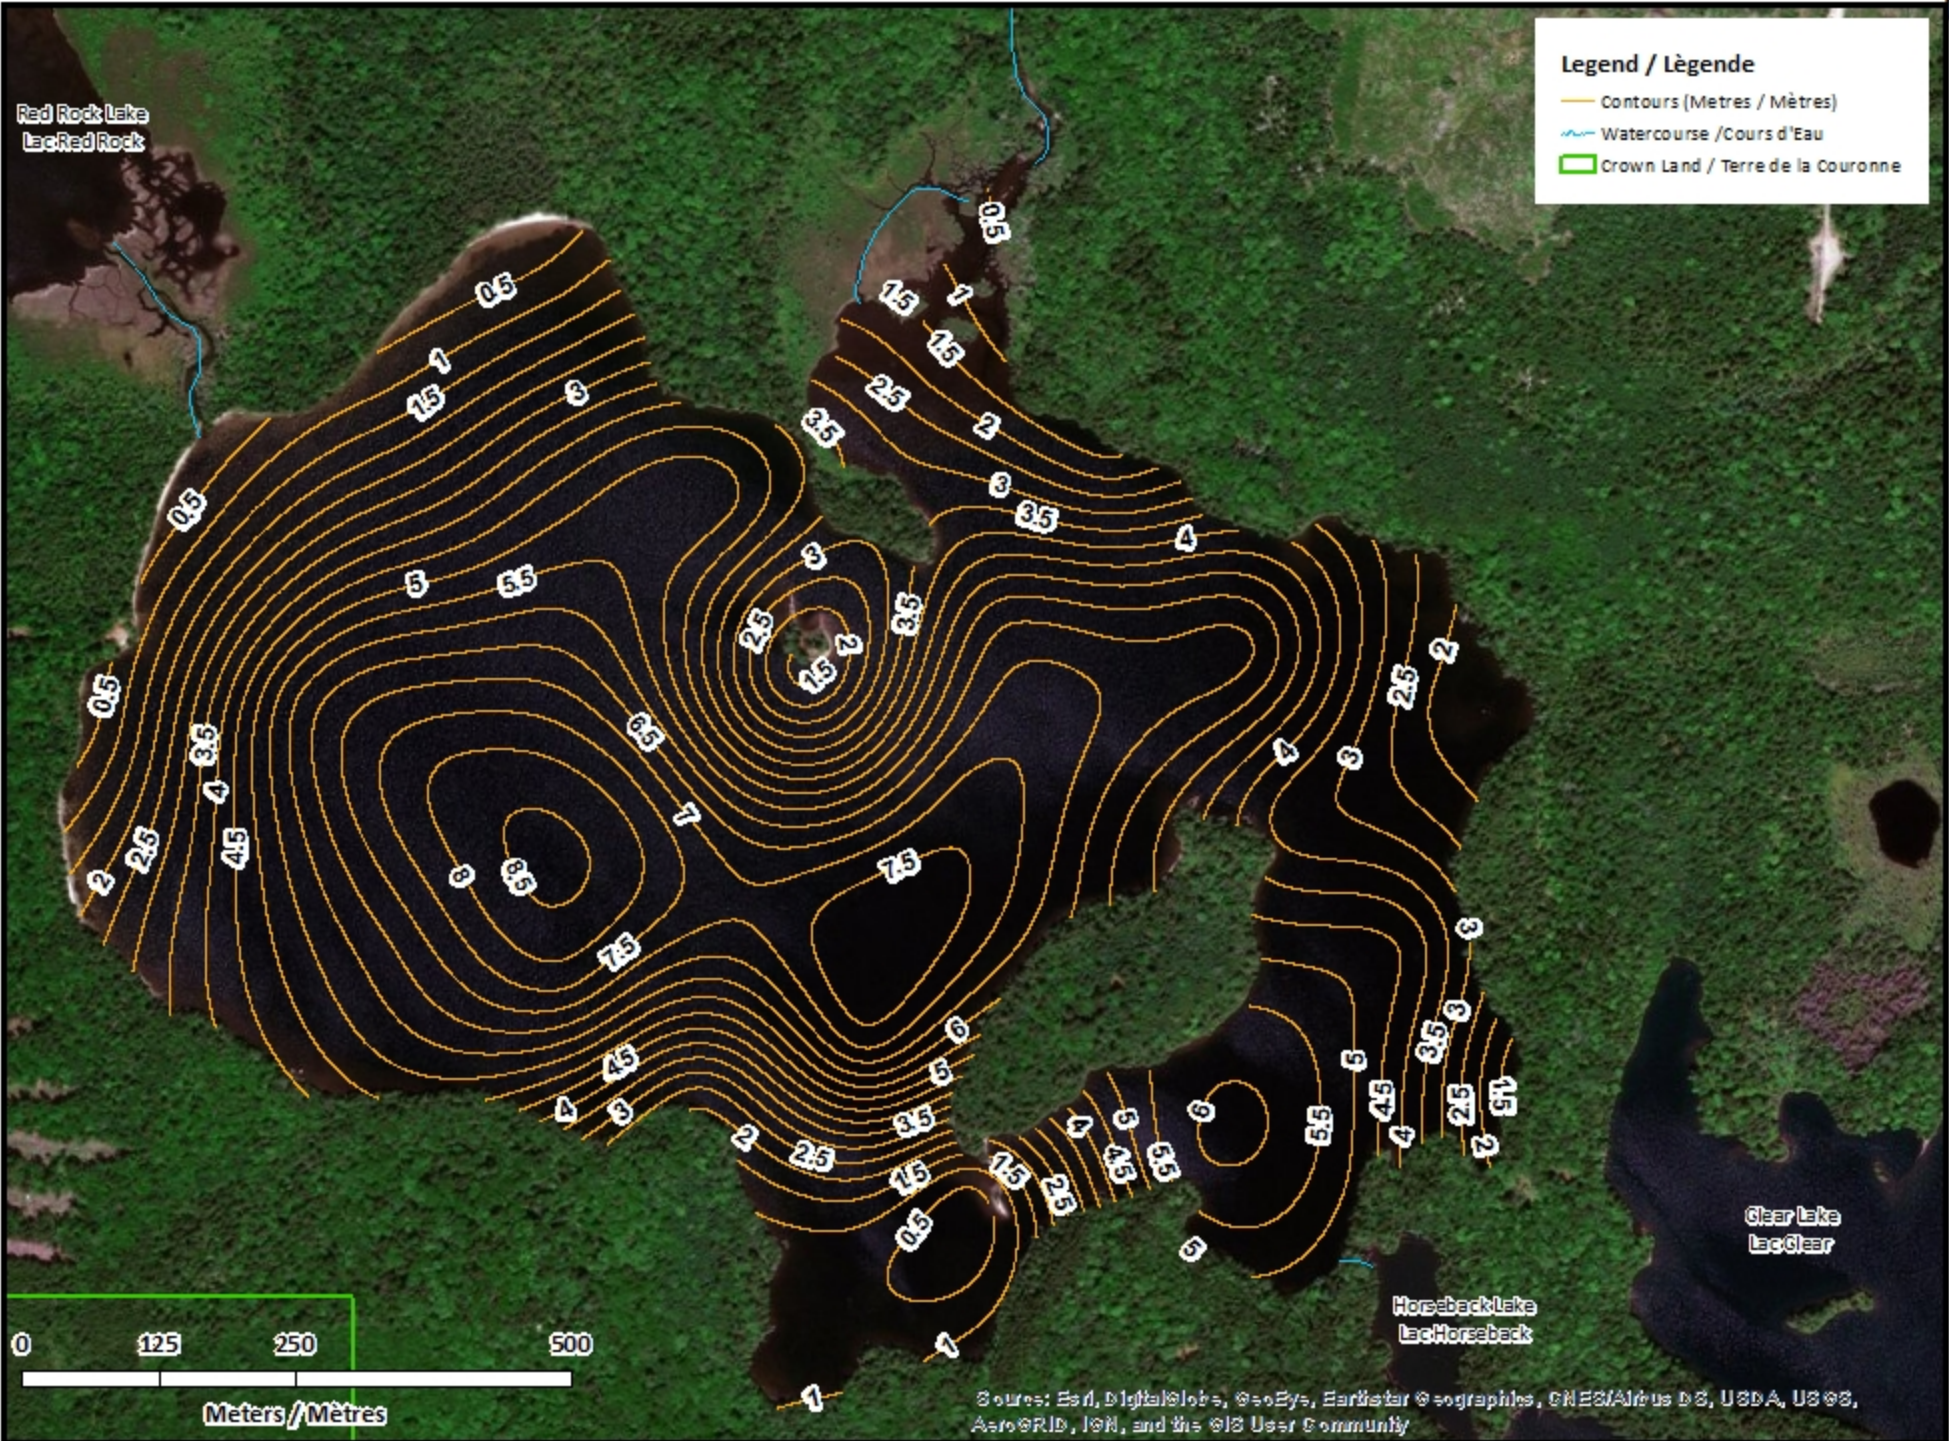

Remarque: *Les cartes suivantes ne sont pas conçues à des fins de navigation. Faites preuve de prudence lors de l'utilisation de ces cartes, car certains hauts-fonds peuvent ne pas apparaître.*

<u>Lake Characteristics</u>	<u>Caractéristiques du lac</u>
Surface Area : 84.4 hectares / 208.5 acres Maximum Depth : 9.7 metres / 32 feet	Superficie : 84.4 hectares / 208.5 acres Profondeur maximale : 9.7 mètres / 32 pieds

<u>Species Present</u>	<u>Espèce Présente</u>
Sport Fish Brook Trout Landlocked Salmon	Poisson sportif Truite mouchetée (Omble de fontaine) Ouananiche
Non-Sport Fish American Eel Banded Killifish Brook Stickleback Common Shiner Creek Chub Lake Chub Ninespine Stickleback Rainbow Smelt White Perch White Sucker Yellow Perch	Poisson non sportif Anguille d'Amérique Fondule barré Épinoche à cinq épines Méné à nageoires rouges Mulet à cornes Méné de lac Épinoche à neuf épines Éperlan arc-en-ciel Baret Meunier noir Perchaude

This lake is currently part of the fish stocking program (Brook Trout).

Ce lac fait actuellement partie du programme d'empoissonnement (Omble de fontaine).

Sparks Lake / Lac Sparks

Depth Readings (Metres) / Indications de Profondeur (Mètres)

Sparks Lake / Lac Sparks Contours (Metres / Mètres)

Red Rock Lake
Lac Red Rock

Legend / Légende

- Contours (Metres / Mètres)
- Watercourse / Cours d'Eau
- Crown Land / Terre de la Couronne

Clear Lake
Lac Clear