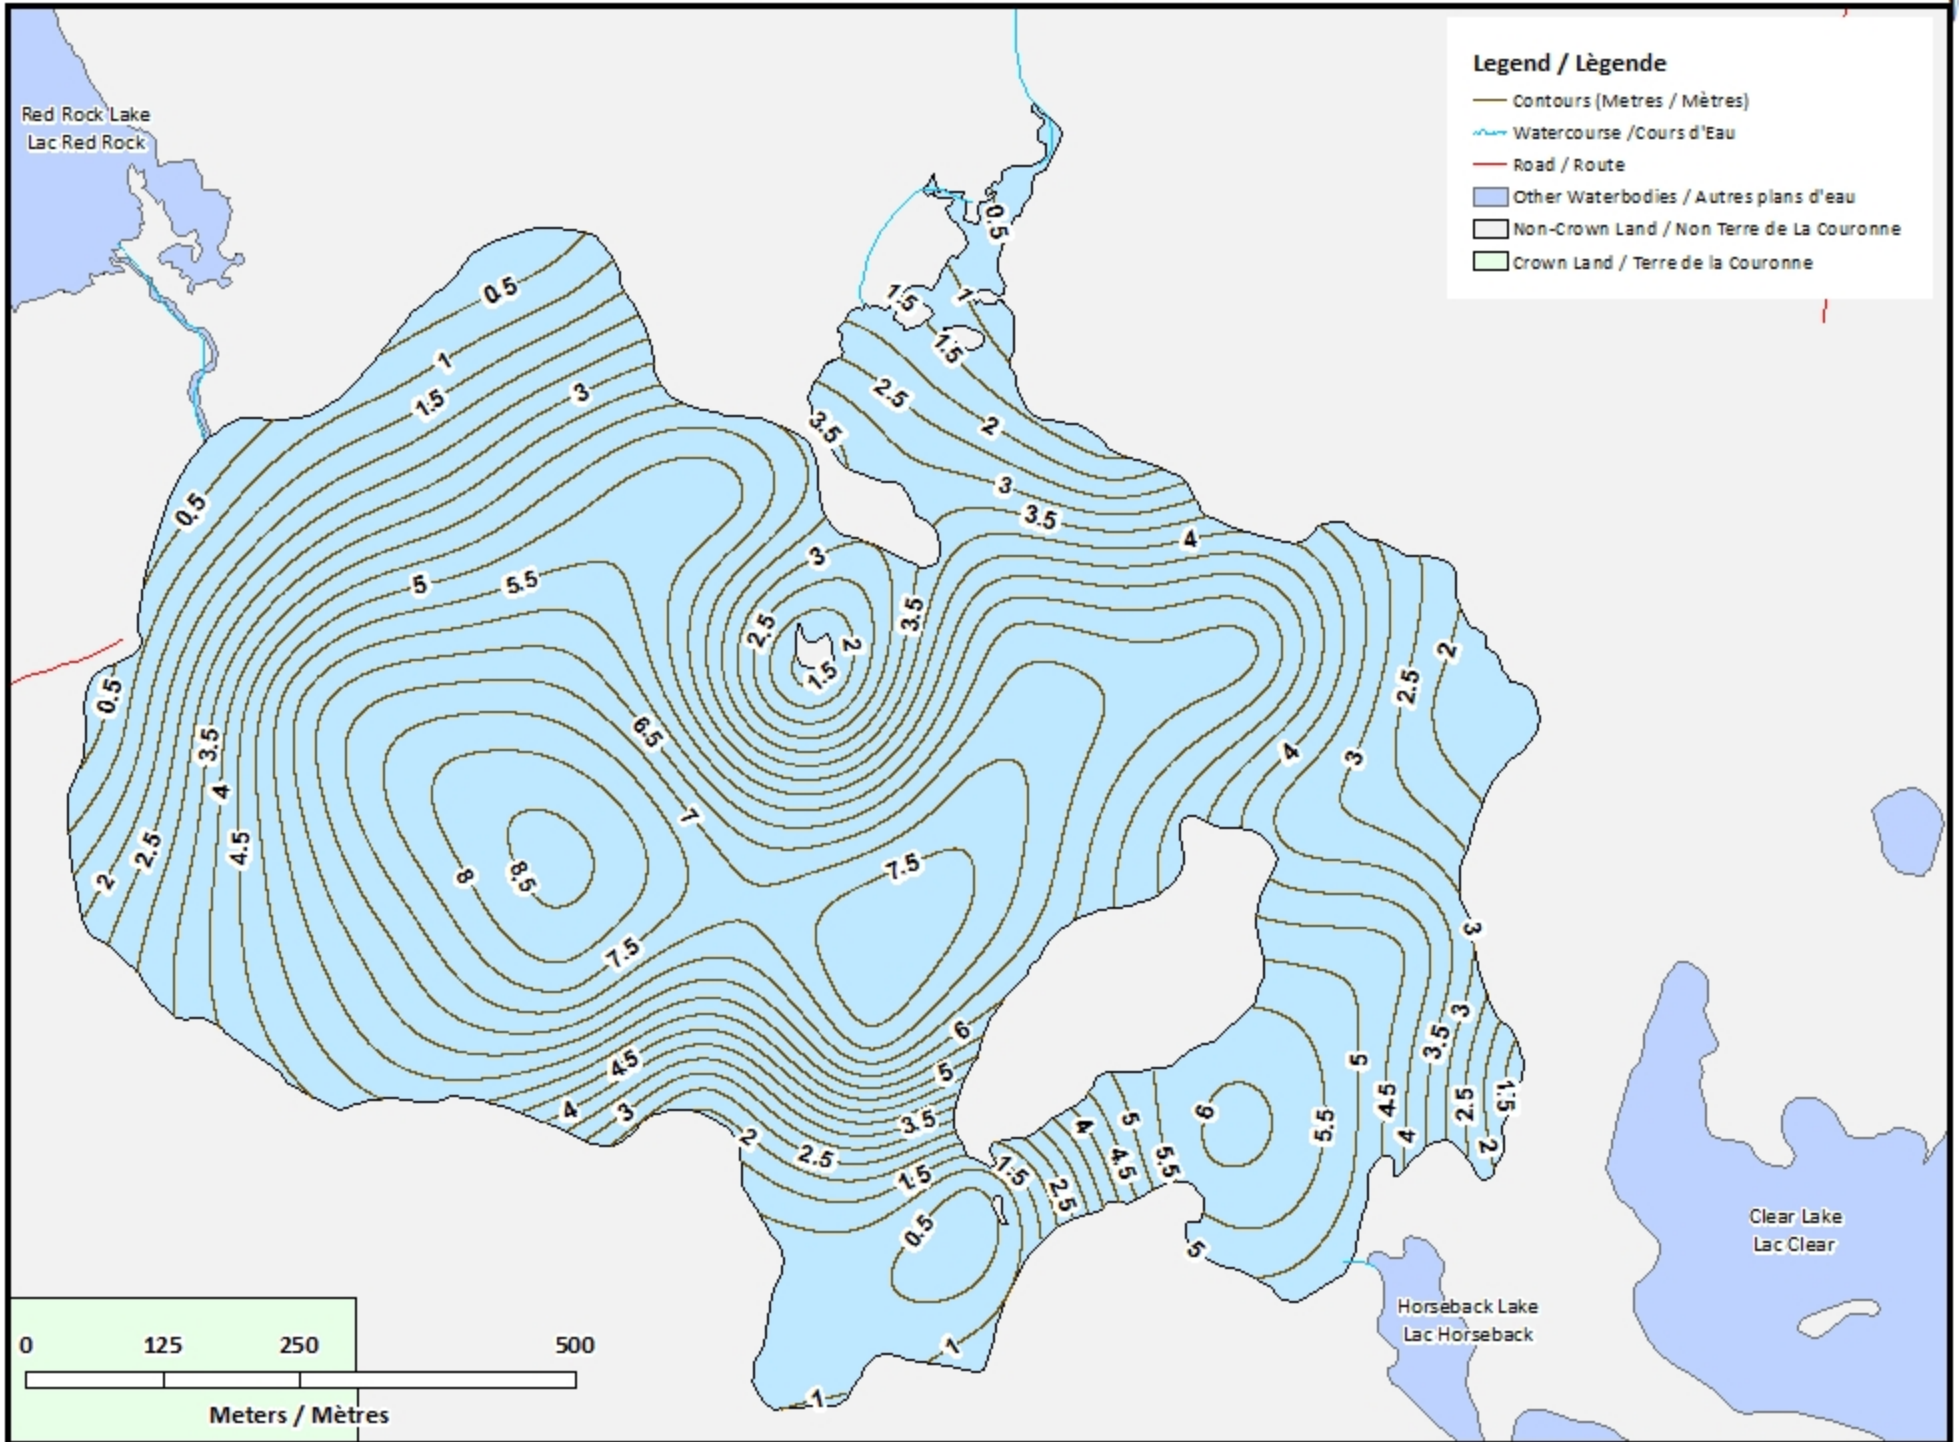

Sparks Lake / Lac Sparks Contours (Metres / Mètres)