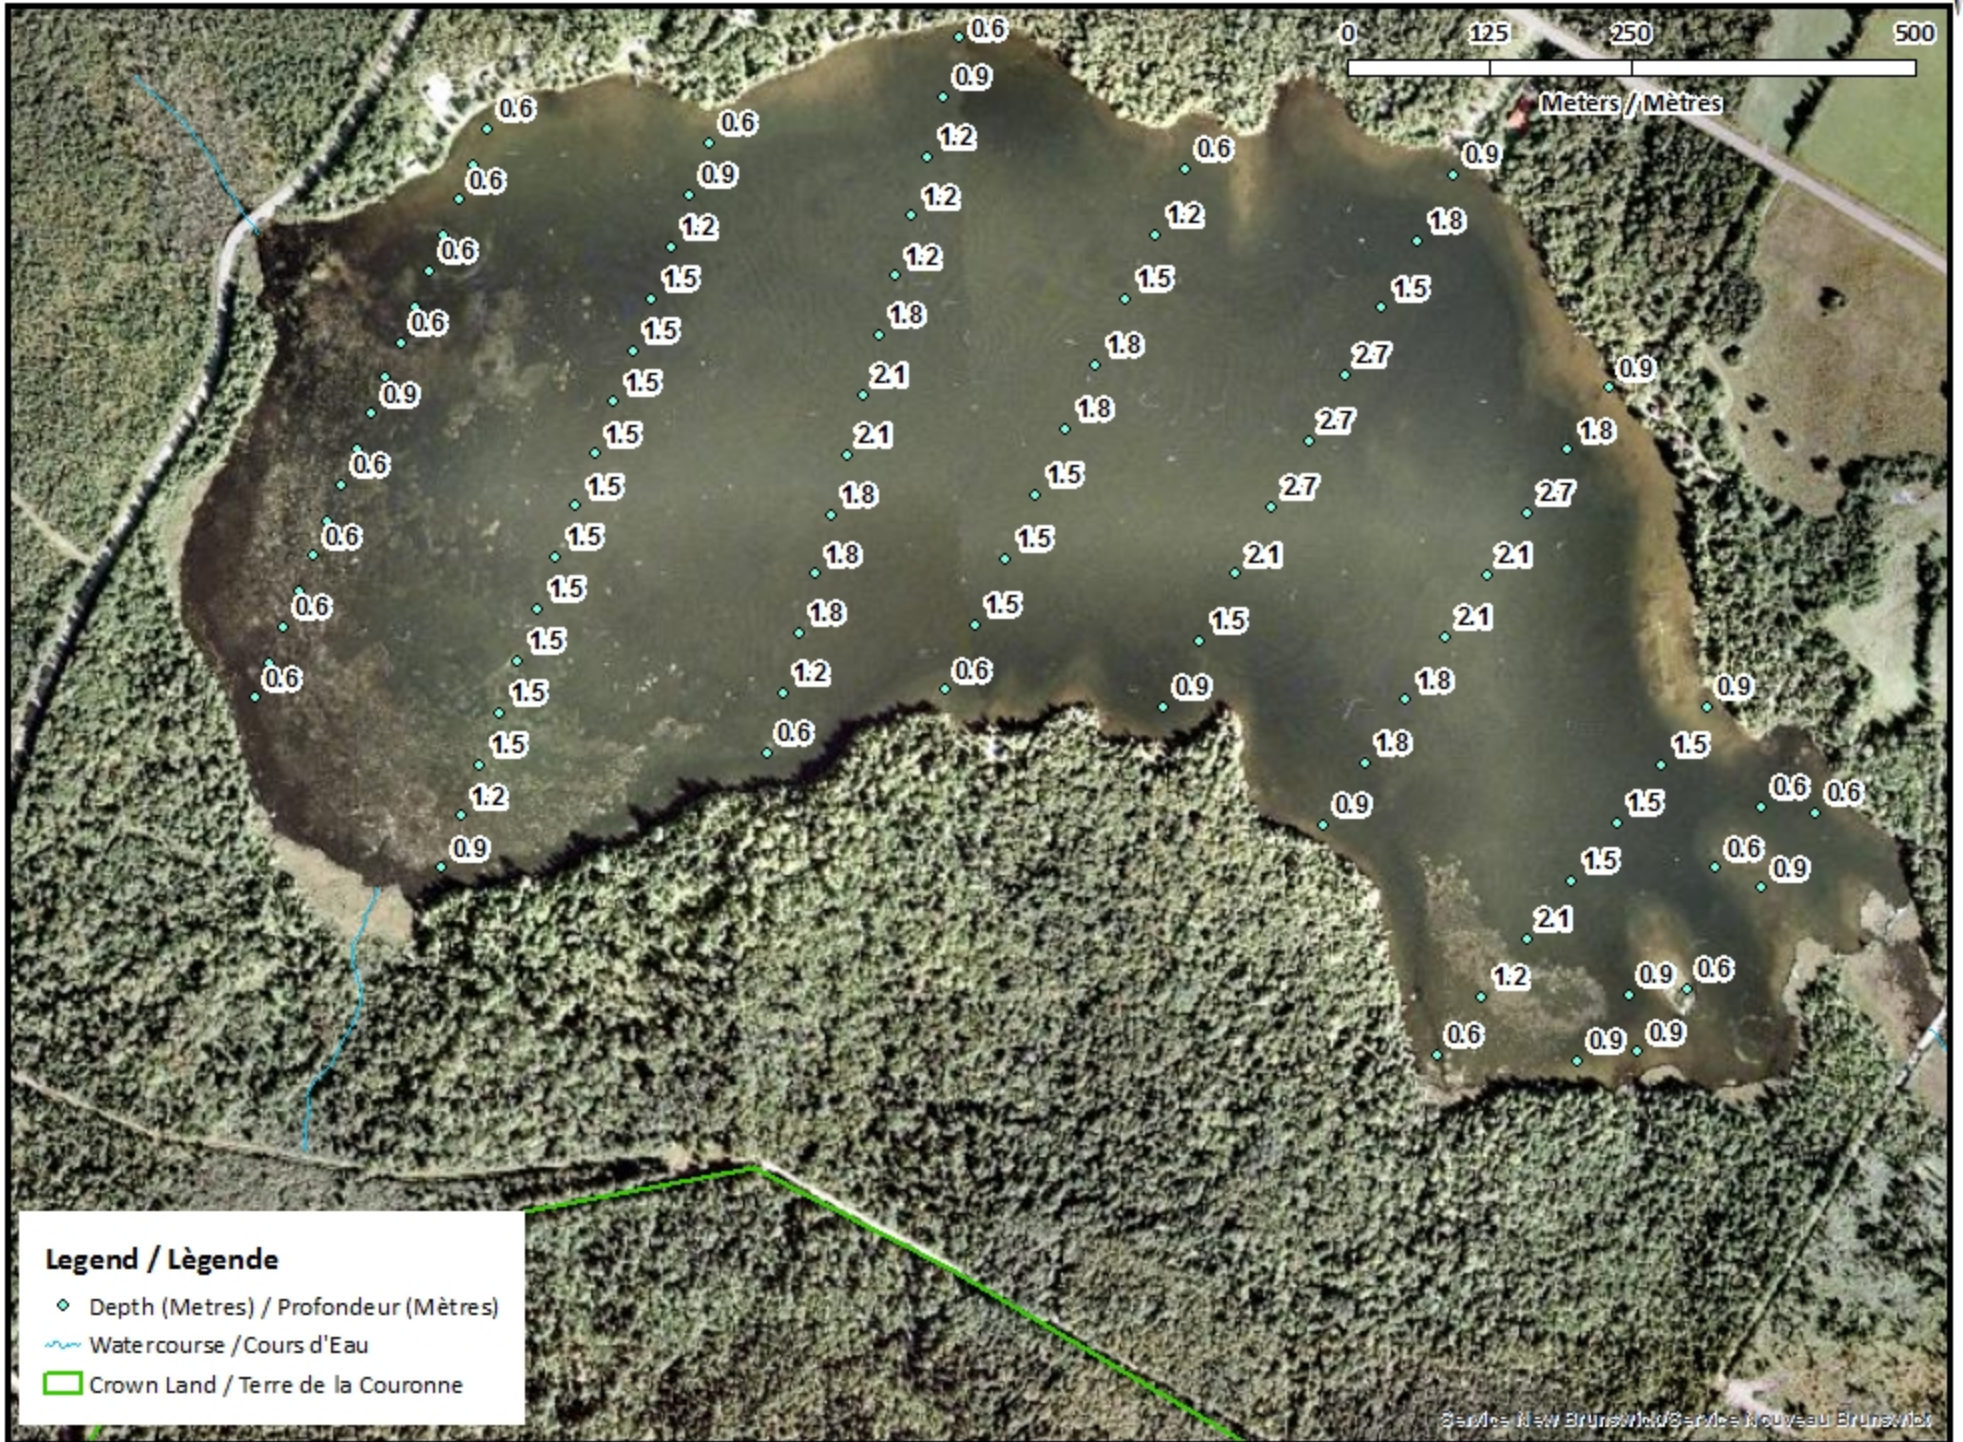

Scotch Lake / Lac Scotch

Depth Readings (Metres) / Indications de Profondeur (Mètres)