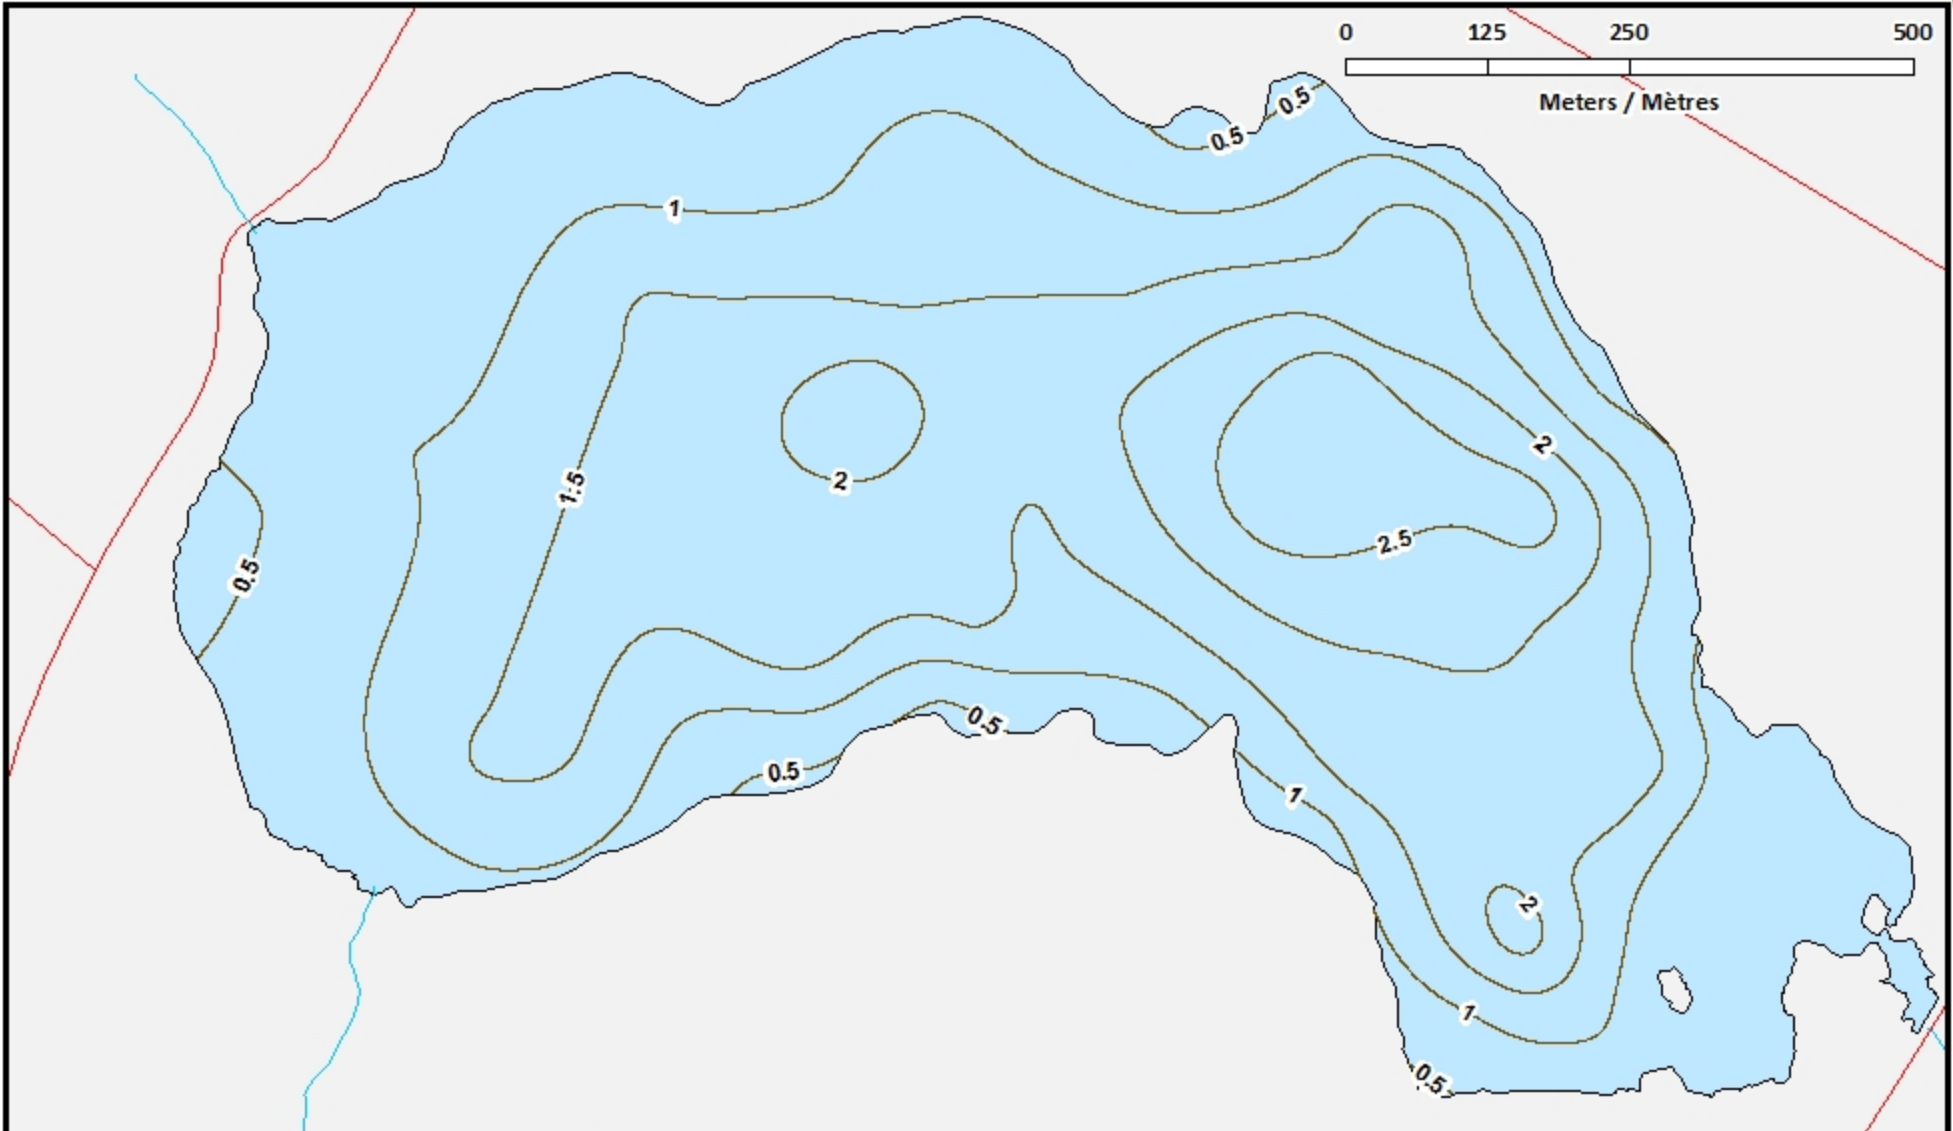

Remarque: *Les cartes suivantes ne sont pas conçues à des fins de navigation. Faites preuve de prudence lors de l'utilisation de ces cartes, car certains hauts-fonds peuvent ne pas apparaître.*

<u>Lake Characteristics</u>	<u>Caractéristiques du lac</u>
Surface Area : 86.6 hectares / 214.0 acres Maximum Depth : 2.7 metres / 9 feet	Superficie : 86.6 hectares / 214.0 acres Profondeur maximale : 2.7 mètres / 9 pieds

Contours (Metres / Mètres)

Legend / Légende

- Contours (Metres / Mètres)
- ~ Watercourse / Cours d'Eau
- Crown Land / Terre de la Couronne

Scotch Lake / Lac Scotch

Depth (Metres) / Profondeur (Mètres)

Lake Depths (Metres)
Profondeur de Lac (Mètres)

-  -0.72 - 0
-  -0.94 --0.72
-  -1.18 --0.94
-  -1.42 --1.18
-  -1.68 --1.42
-  -1.92 --1.68
-  -2.19 --1.92
-  -2.50 --2.19
-  -2.70 --2.50

Legend / Légende

-  Watercourse / Cours d'Eau
-  Crown Land / Terre de la Couronne

Scotch Lake / Lac Scotch

Contours (Metres / Mètres)

Legend / Légende

- Contours (Metres / Mètres)
- ~ Watercourse / Cours d'Eau
- Road / Route
- Non-Crown Land / Non Terre de La Couronne
- Crown Land / Terre de la Couronne