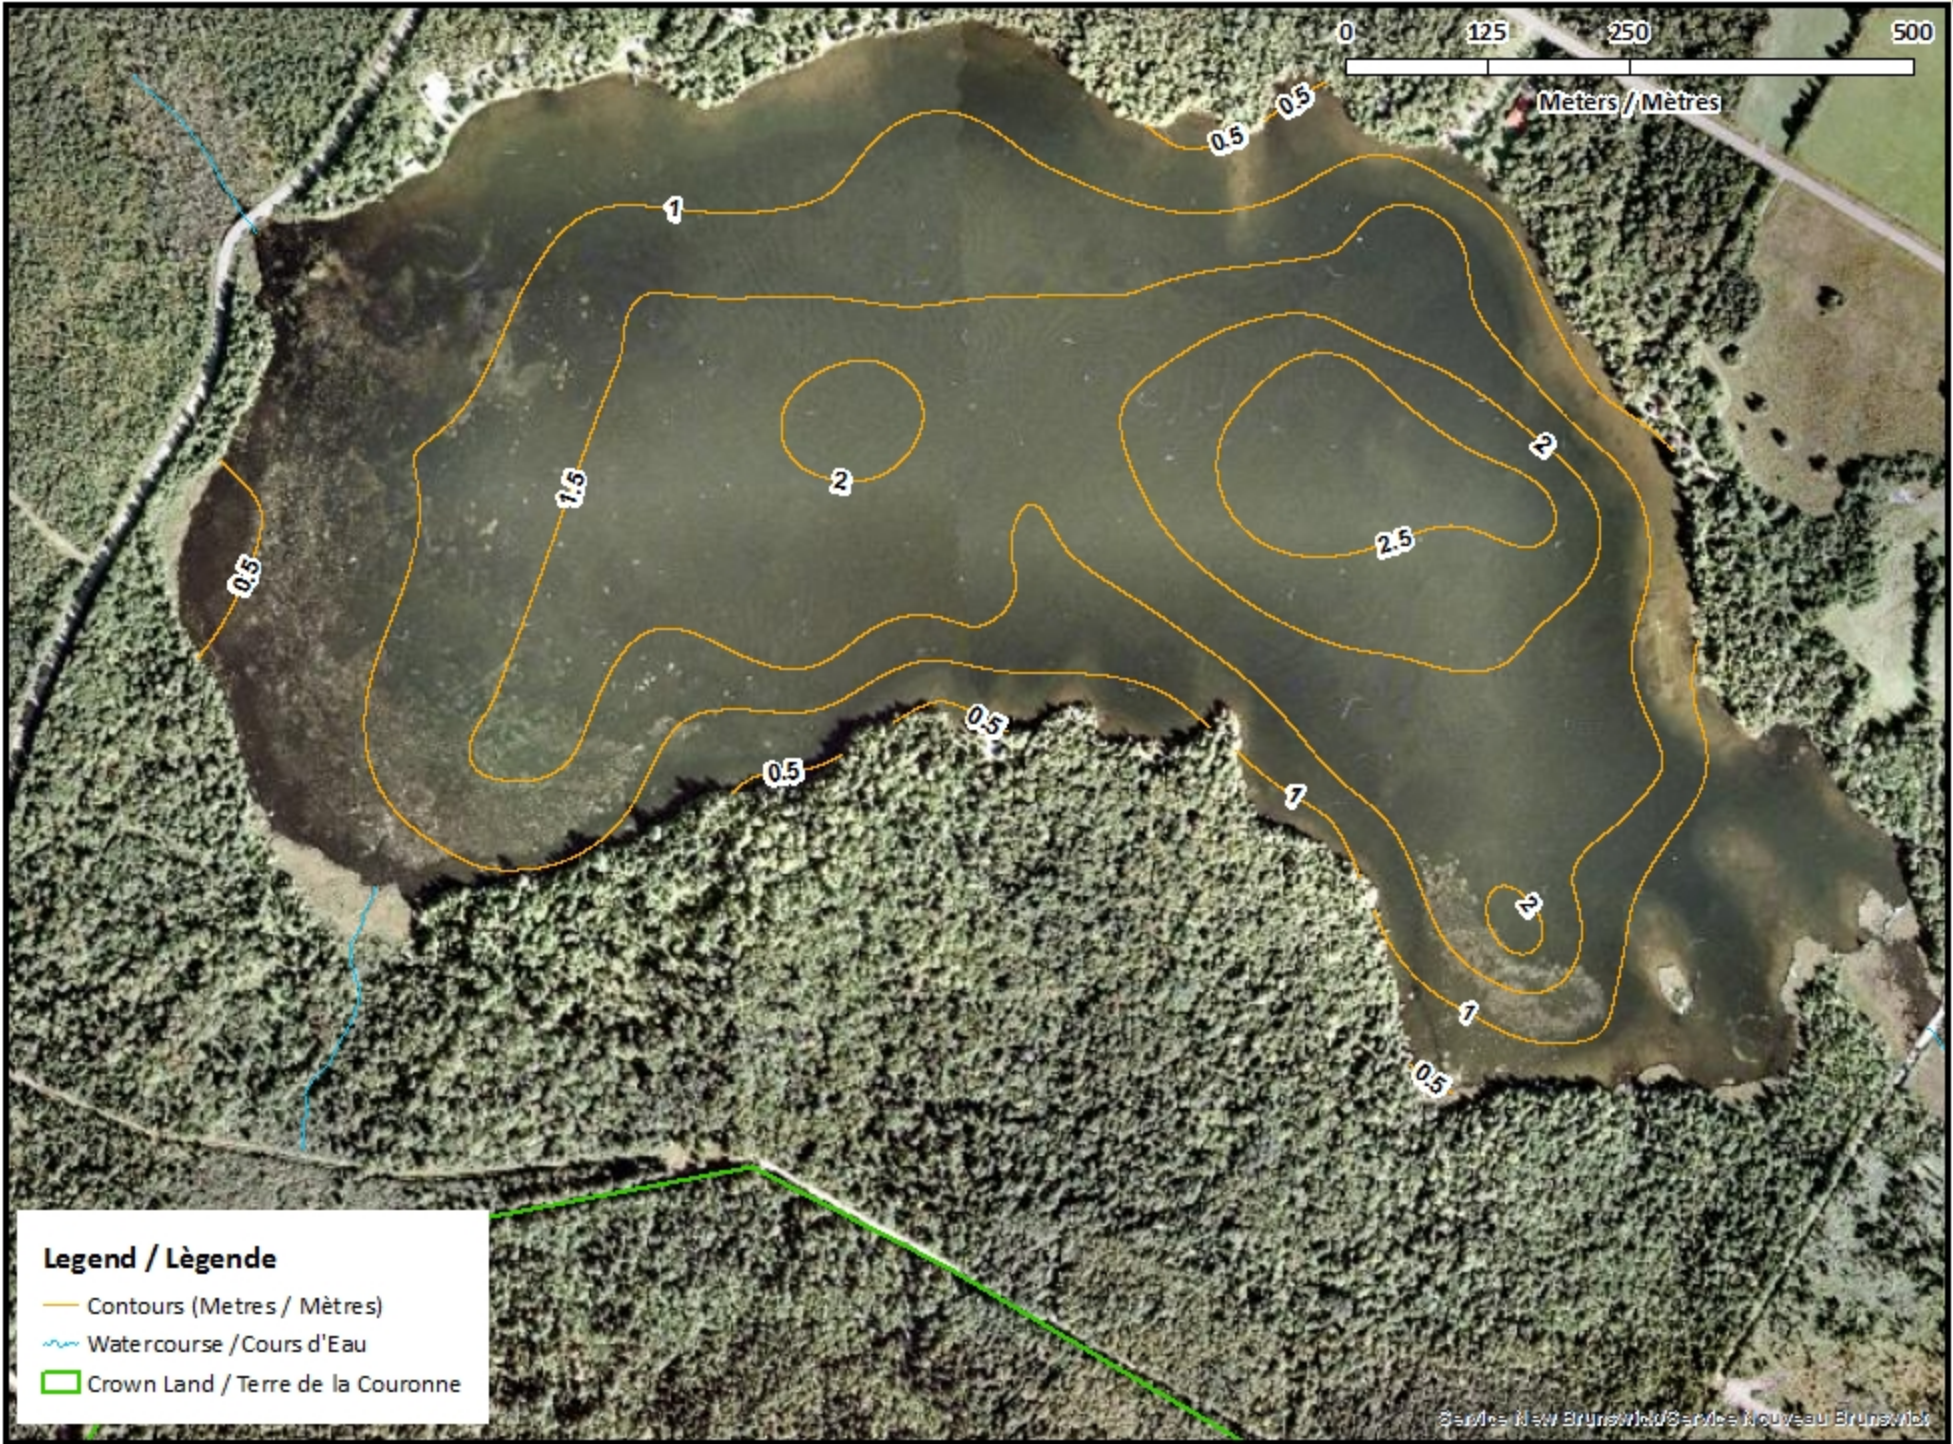

This lake is not part of the fish stocking program.

Ce lac ne fait pas partie du programme d'empoissonnement.

Scotch Lake / Lac Scotch

Depth Readings (Metres) / Indications de Profondeur (Mètres)

Scotch Lake / Lac Scotch

Contours (Metres / Mètres)

Legend / Légende

- Contours (Metres / Mètres)
- ~ Watercourse / Cours d'Eau
- Crown Land / Terre de la Couronne

Scotch Lake / Lac Scotch

Depth (Metres) / Profondeur (Mètres)

Lake Depths (Metres)
Profondeur de Lac (Mètres)

-  -0.72 - 0
-  -0.94 --0.72
-  -1.18 --0.94
-  -1.42 --1.18
-  -1.68 --1.42
-  -1.92 --1.68
-  -2.19 --1.92
-  -2.50 --2.19
-  -2.70 --2.50

Legend / Légende

-  Watercourse / Cours d'Eau
-  Crown Land / Terre de la Couronne

Scotch Lake / Lac Scotch

Contours (Metres / Mètres)

Legend / Légende

- Contours (Metres / Mètres)
- ~ Watercourse / Cours d'Eau
- Road / Route
- Non-Crown Land / Non Terre de La Couronne
- Crown Land / Terre de la Couronne