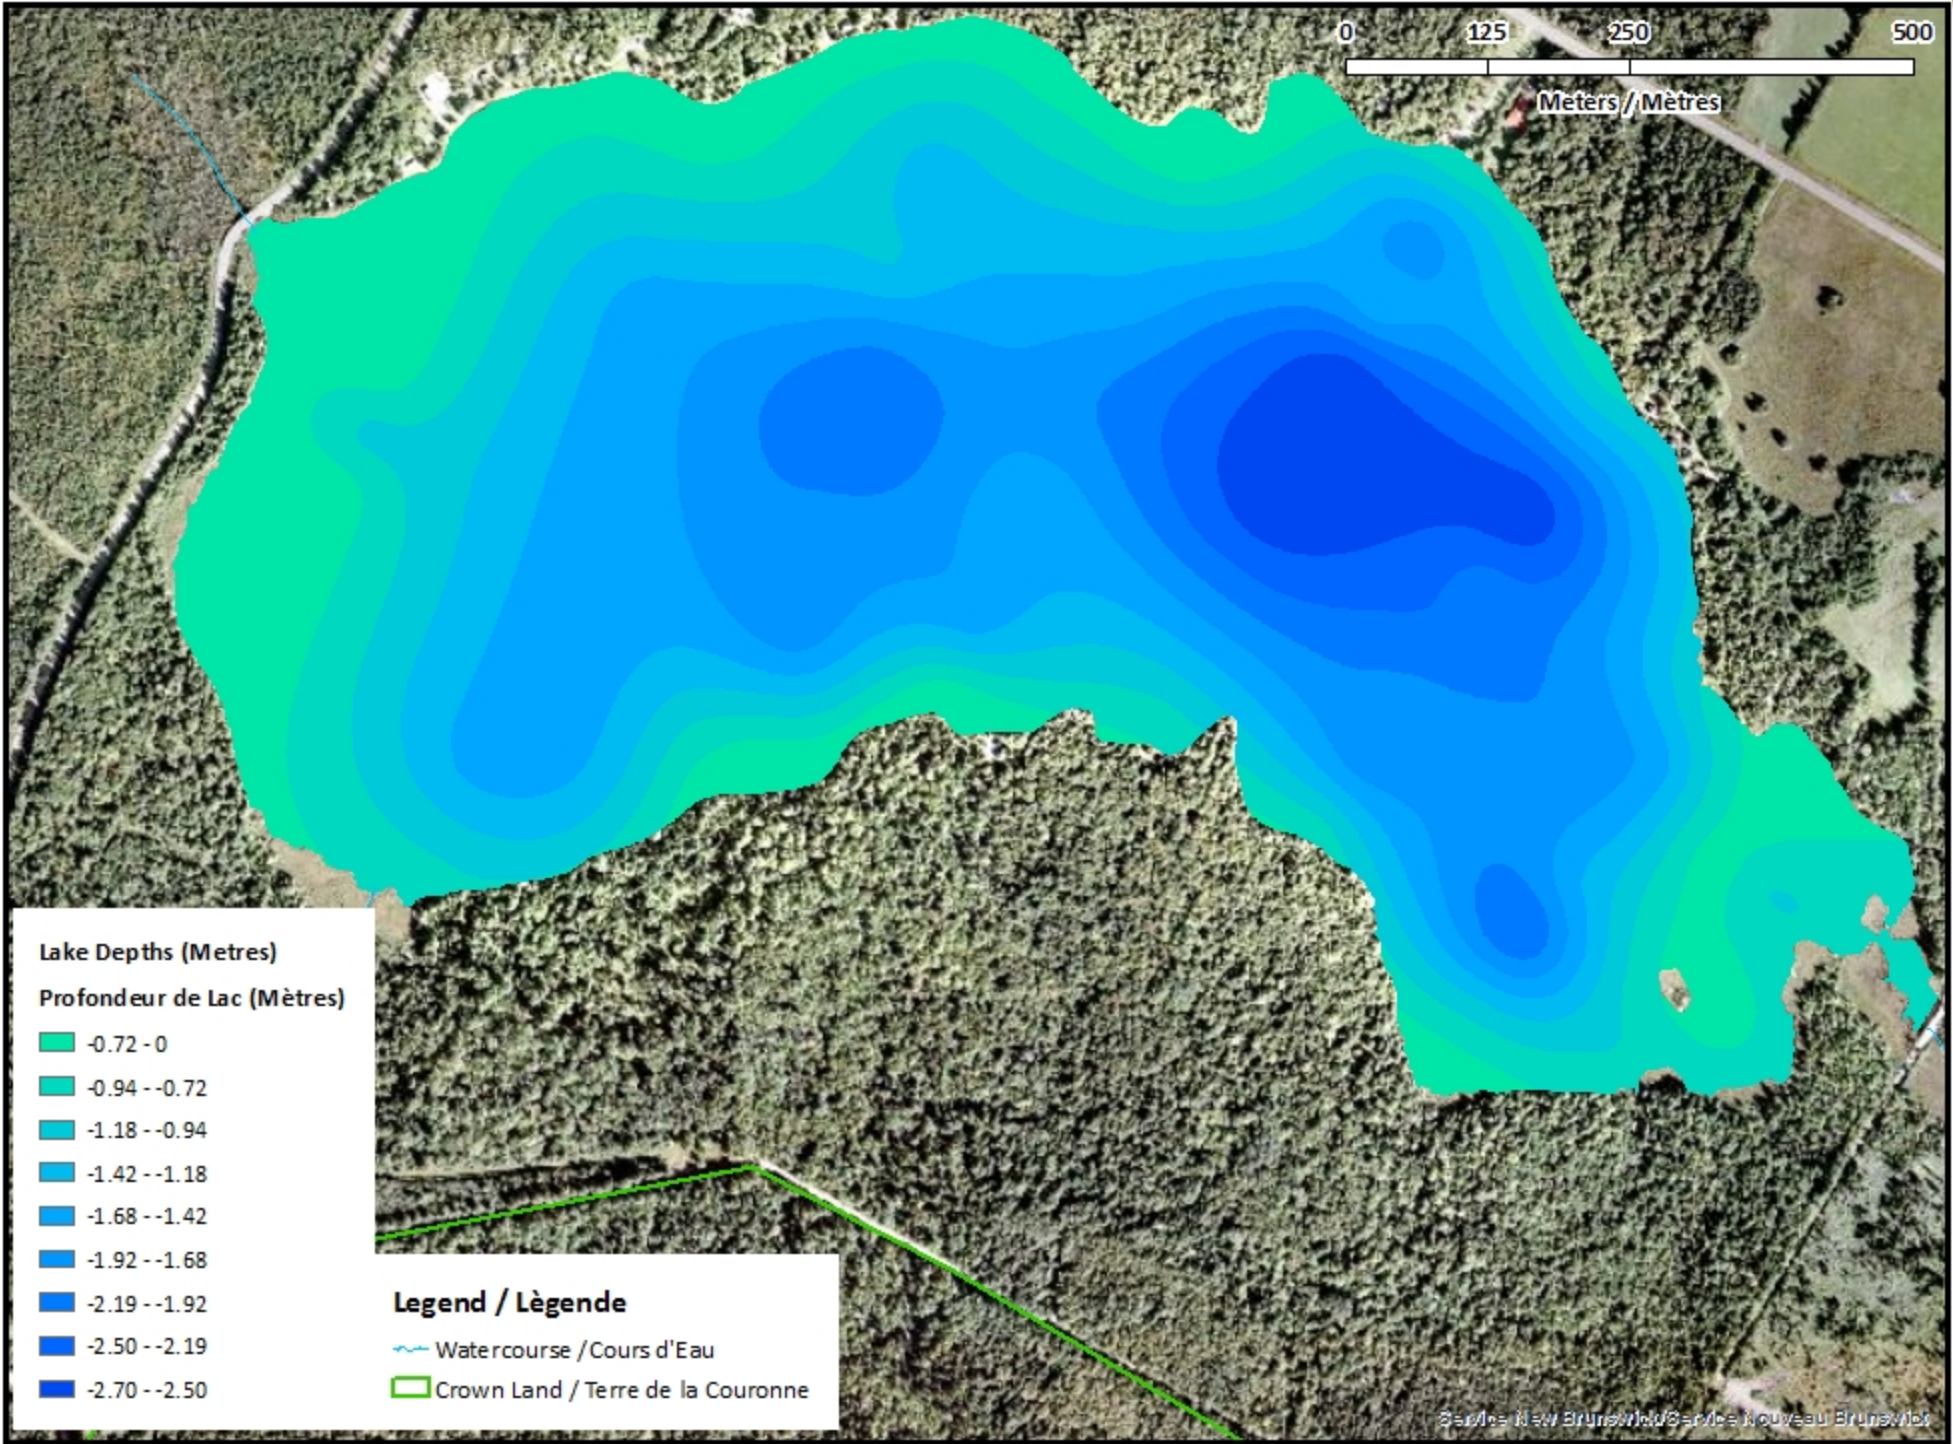

Contours (Metres / Mètres)

Legend / Légende

- Contours (Metres / Mètres)
- ~ Watercourse / Cours d'Eau
- Crown Land / Terre de la Couronne

Scotch Lake / Lac Scotch

Depth (Metres) / Profondeur (Mètres)

Lake Depths (Metres)
Profondeur de Lac (Mètres)

-  -0.72 - 0
-  -0.94 --0.72
-  -1.18 --0.94
-  -1.42 --1.18
-  -1.68 --1.42
-  -1.92 --1.68
-  -2.19 --1.92
-  -2.50 --2.19
-  -2.70 --2.50

Legend / Légende

-  Watercourse / Cours d'Eau
-  Crown Land / Terre de la Couronne

Scotch Lake / Lac Scotch

Contours (Metres / Mètres)

Legend / Légende

- Contours (Metres / Mètres)
- ~ Watercourse / Cours d'Eau
- Road / Route
- Non-Crown Land / Non Terre de La Couronne
- Crown Land / Terre de la Couronne