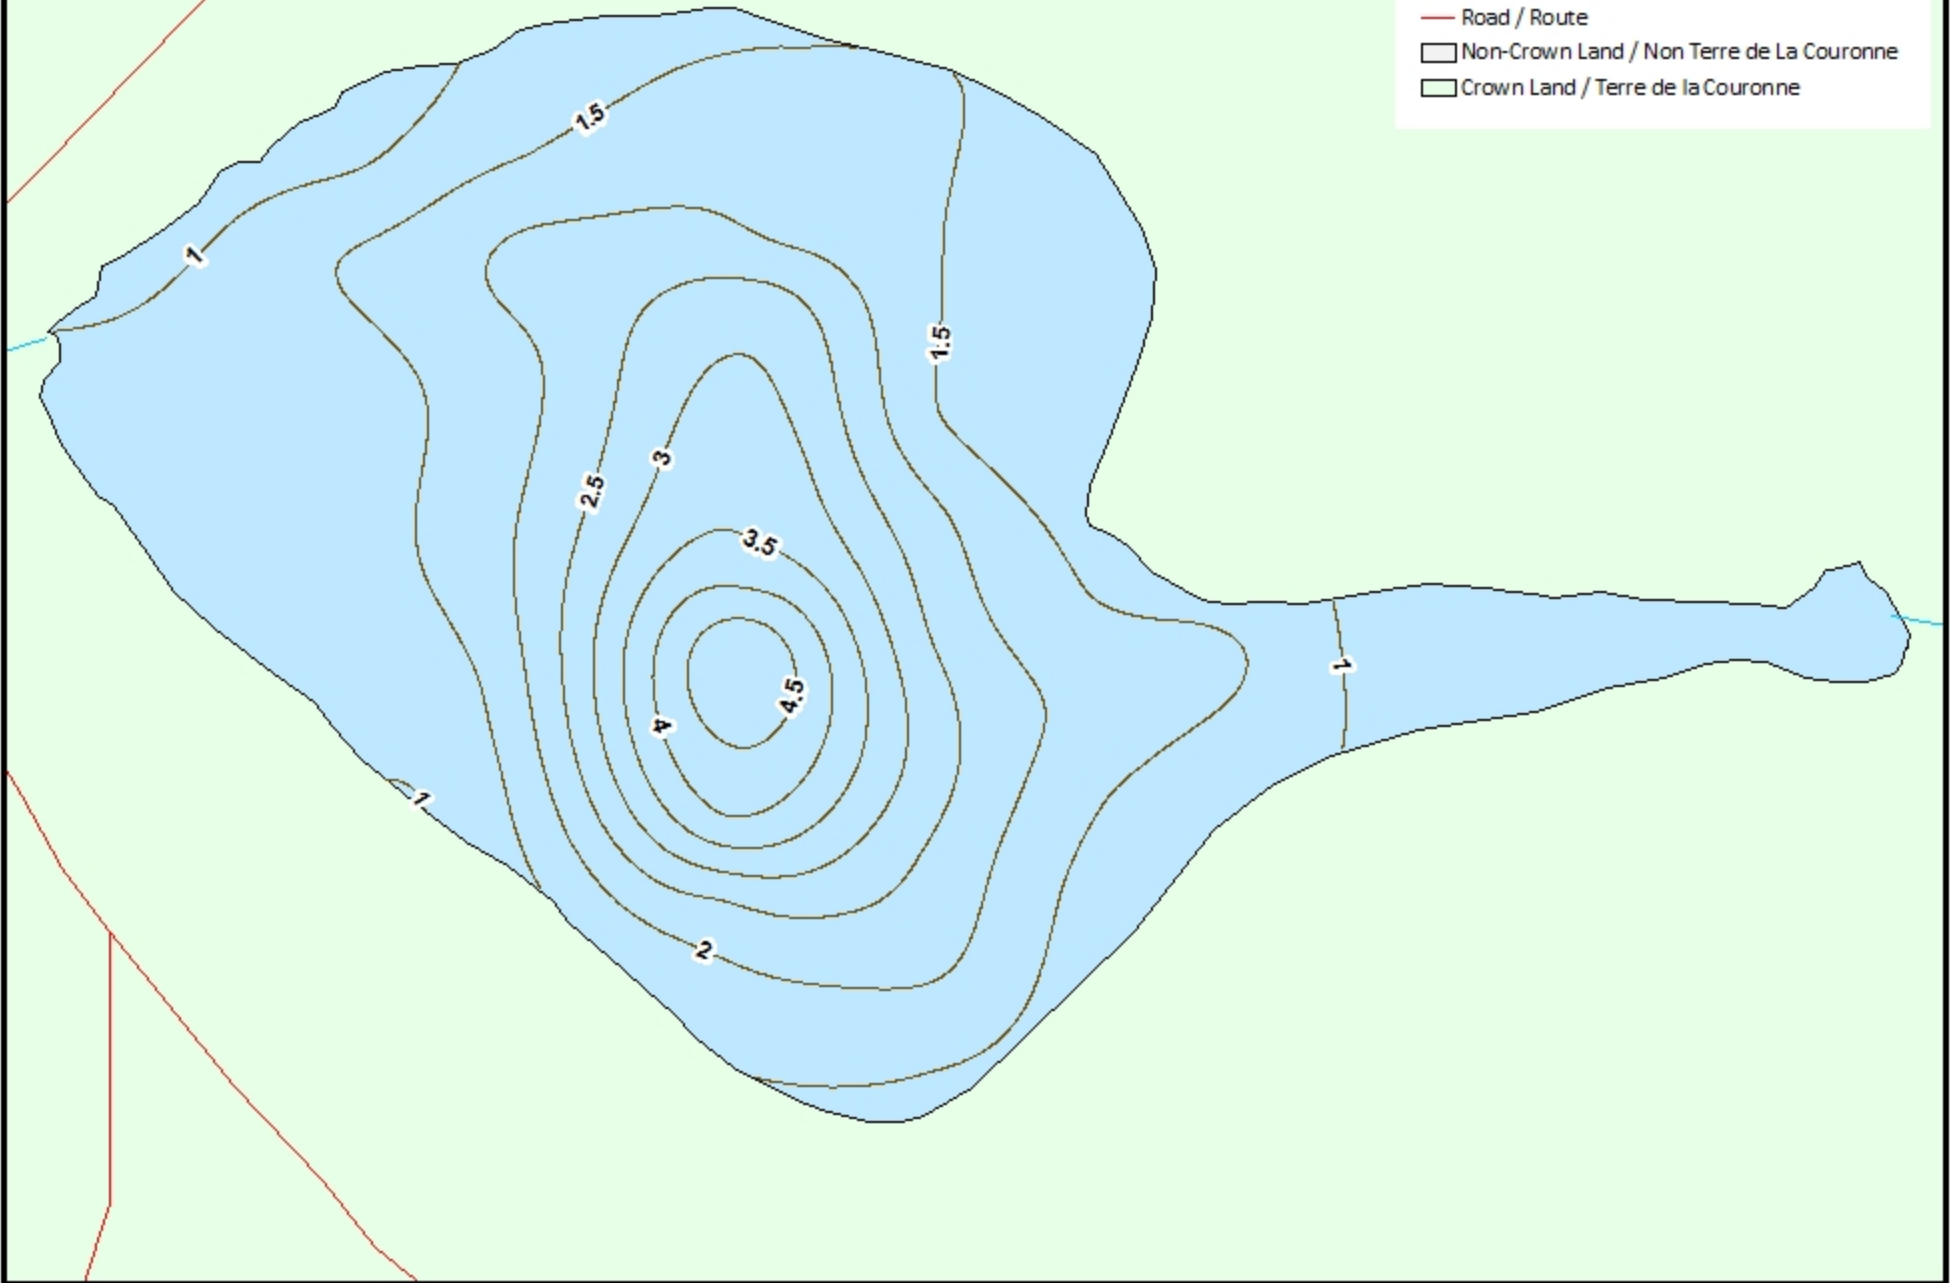

Rocky Brook Lake - Lac Rocky Brook

Contours (Metres / Mètres)

Legend / Légende

- Contours (Metres / Mètres)
- ~ Watercourse / Cours d'Eau
- Crown Land / Terre de la Couronne

Rocky Brook Lake - Lac Rocky Brook

Depth (Metres) / Profondeur (Mètres)

Rocky Brook Lake - Lac Rocky Brook

Depth Readings (Metres) / Indications de Profondeur (Mètres)

0 25 50 100

Meters / Mètres

Legend / Légende

- ◆ Depth (Metres) / Profondeur (Mètres)
- ~ Watercourse / Cours d'Eau
- Road / Route
- Non-Crown Land / Non Terre de La Couronne
- Crown Land / Terre de la Couronne

Rocky Brook Lake - Lac Rocky Brook

Contours (Metres / Mètres)

- Legend / Légende**
- Contours (Metres / Mètres)
 - Watercourse / Cours d'Eau
 - Road / Route
 - Non-Crown Land / Non Terre de La Couronne
 - Crown Land / Terre de la Couronne

Rocky Brook Lake - Lac Rocky Brook

Depth (Metres) / Profondeur (Mètres)