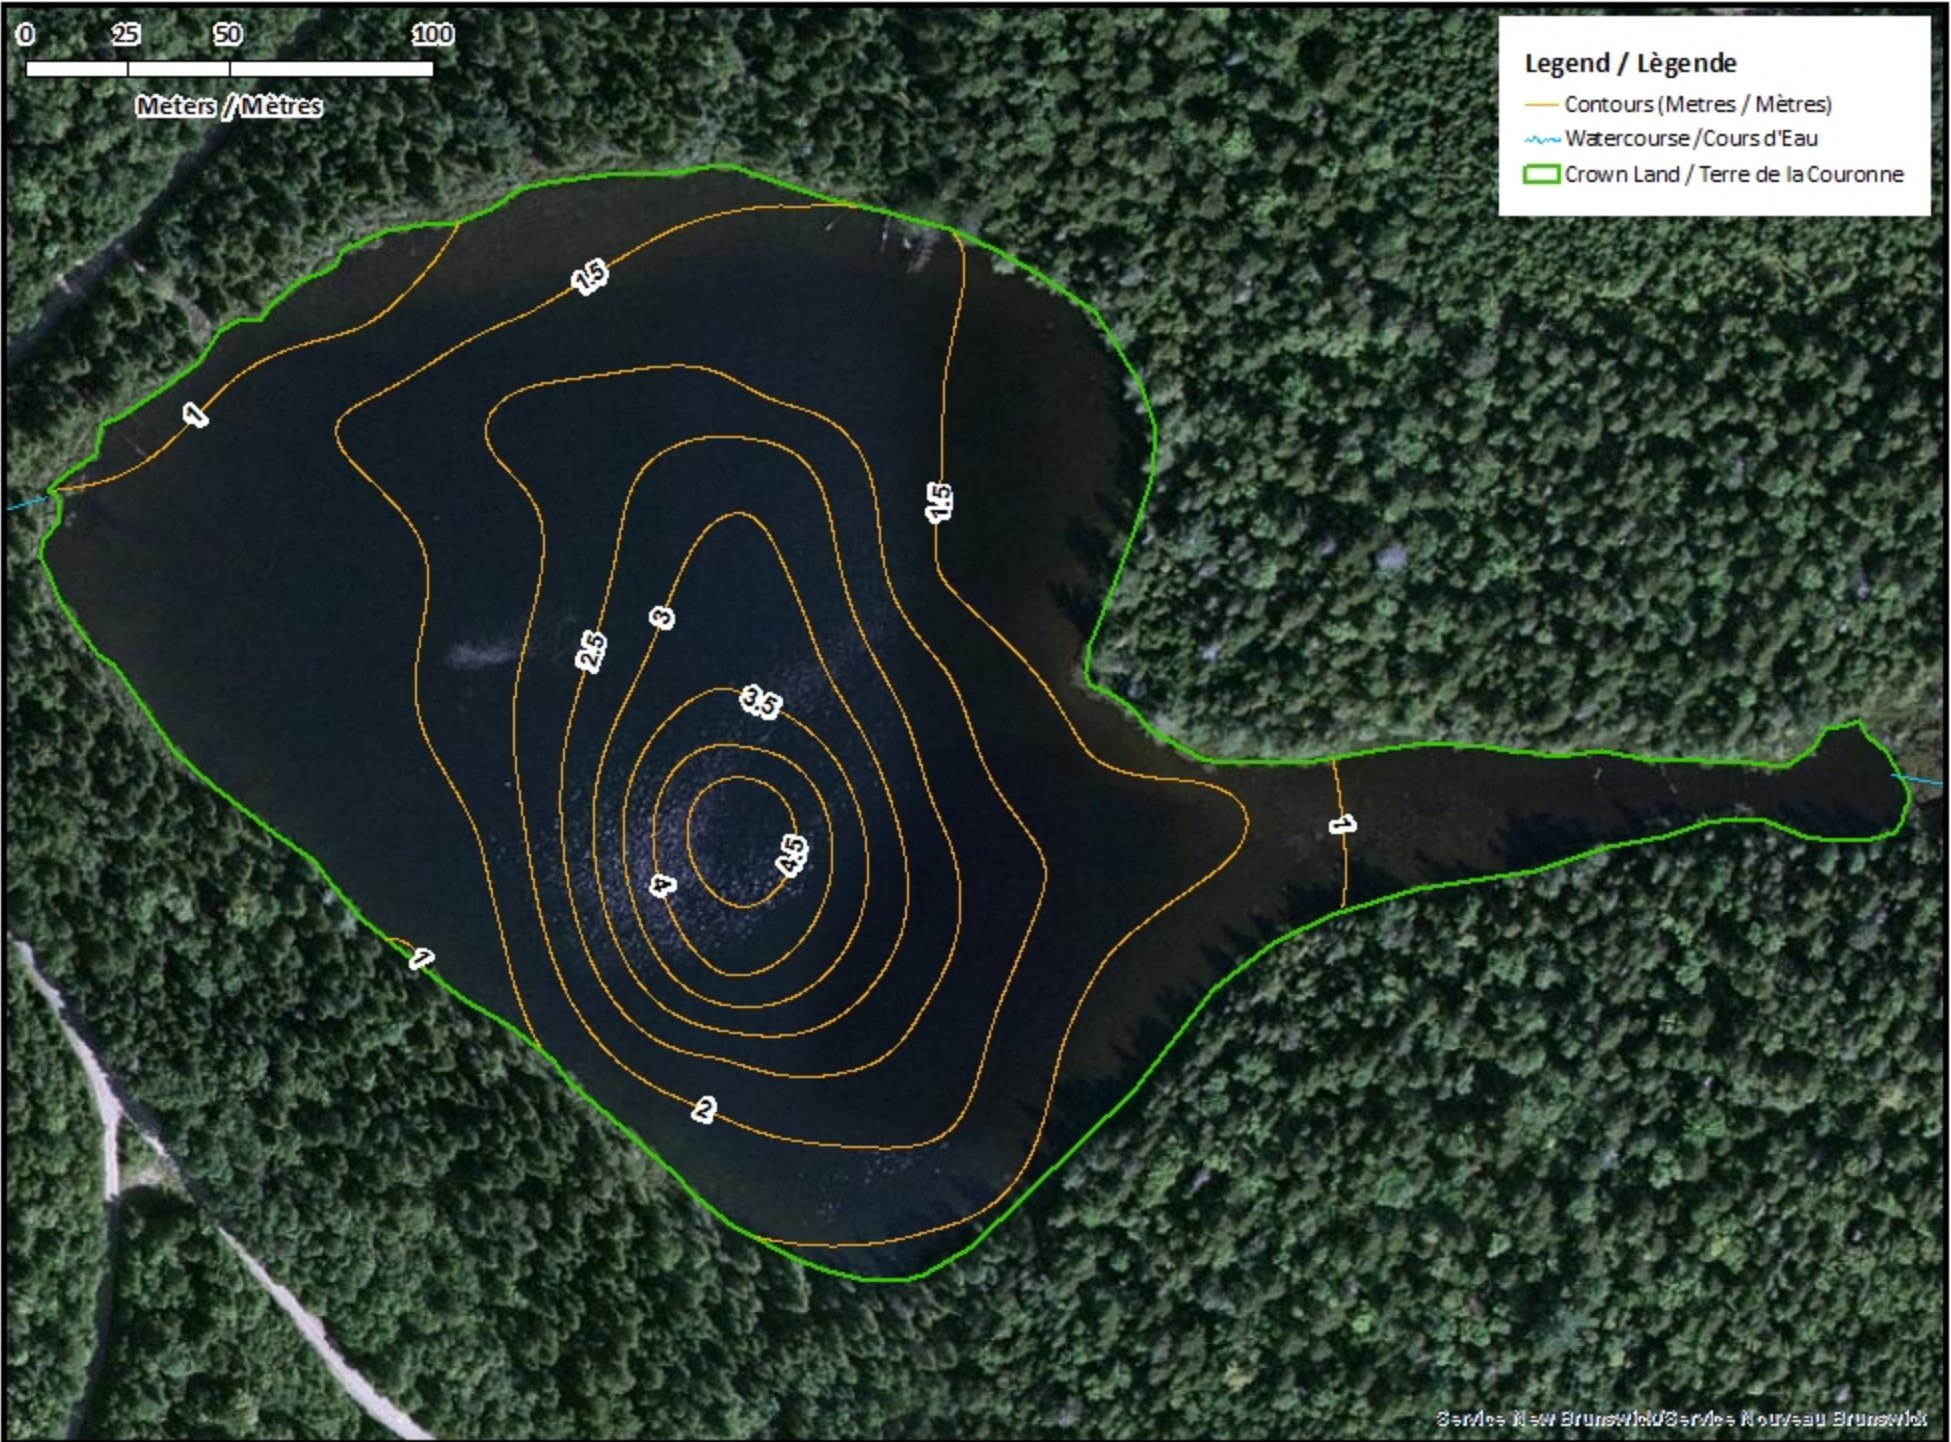

<u>Lake Characteristics</u>	<u>Caractéristiques du lac</u>
Surface Area : 5.7 hectares / 14.1 acres Maximum Depth : 4.9 metres / 16 feet	Superficie : 5.7 hectares / 14.1 acres Profondeur maximale : 4.9 mètres / 16 pieds

Rocky Brook Lake - Lac Rocky Brook

Contours (Metres / Mètres)

Legend / Légende

- Contours (Metres / Mètres)
- ~ Watercourse / Cours d'Eau
- Crown Land / Terre de la Couronne

Rocky Brook Lake - Lac Rocky Brook

Depth (Metres) / Profondeur (Mètres)

Rocky Brook Lake - Lac Rocky Brook

Depth Readings (Metres) / Indications de Profondeur (Mètres)

0 25 50 100

Meters / Mètres

Legend / Légende

- ◆ Depth (Metres) / Profondeur (Mètres)
- ~ Watercourse / Cours d'Eau
- Road / Route
- Non-Crown Land / Non Terre de La Couronne
- Crown Land / Terre de la Couronne

Rocky Brook Lake - Lac Rocky Brook

Contours (Metres / Mètres)

- Legend / Légende**
- Contours (Metres / Mètres)
 - Watercourse / Cours d'Eau
 - Road / Route
 - Non-Crown Land / Non Terre de La Couronne
 - Crown Land / Terre de la Couronne