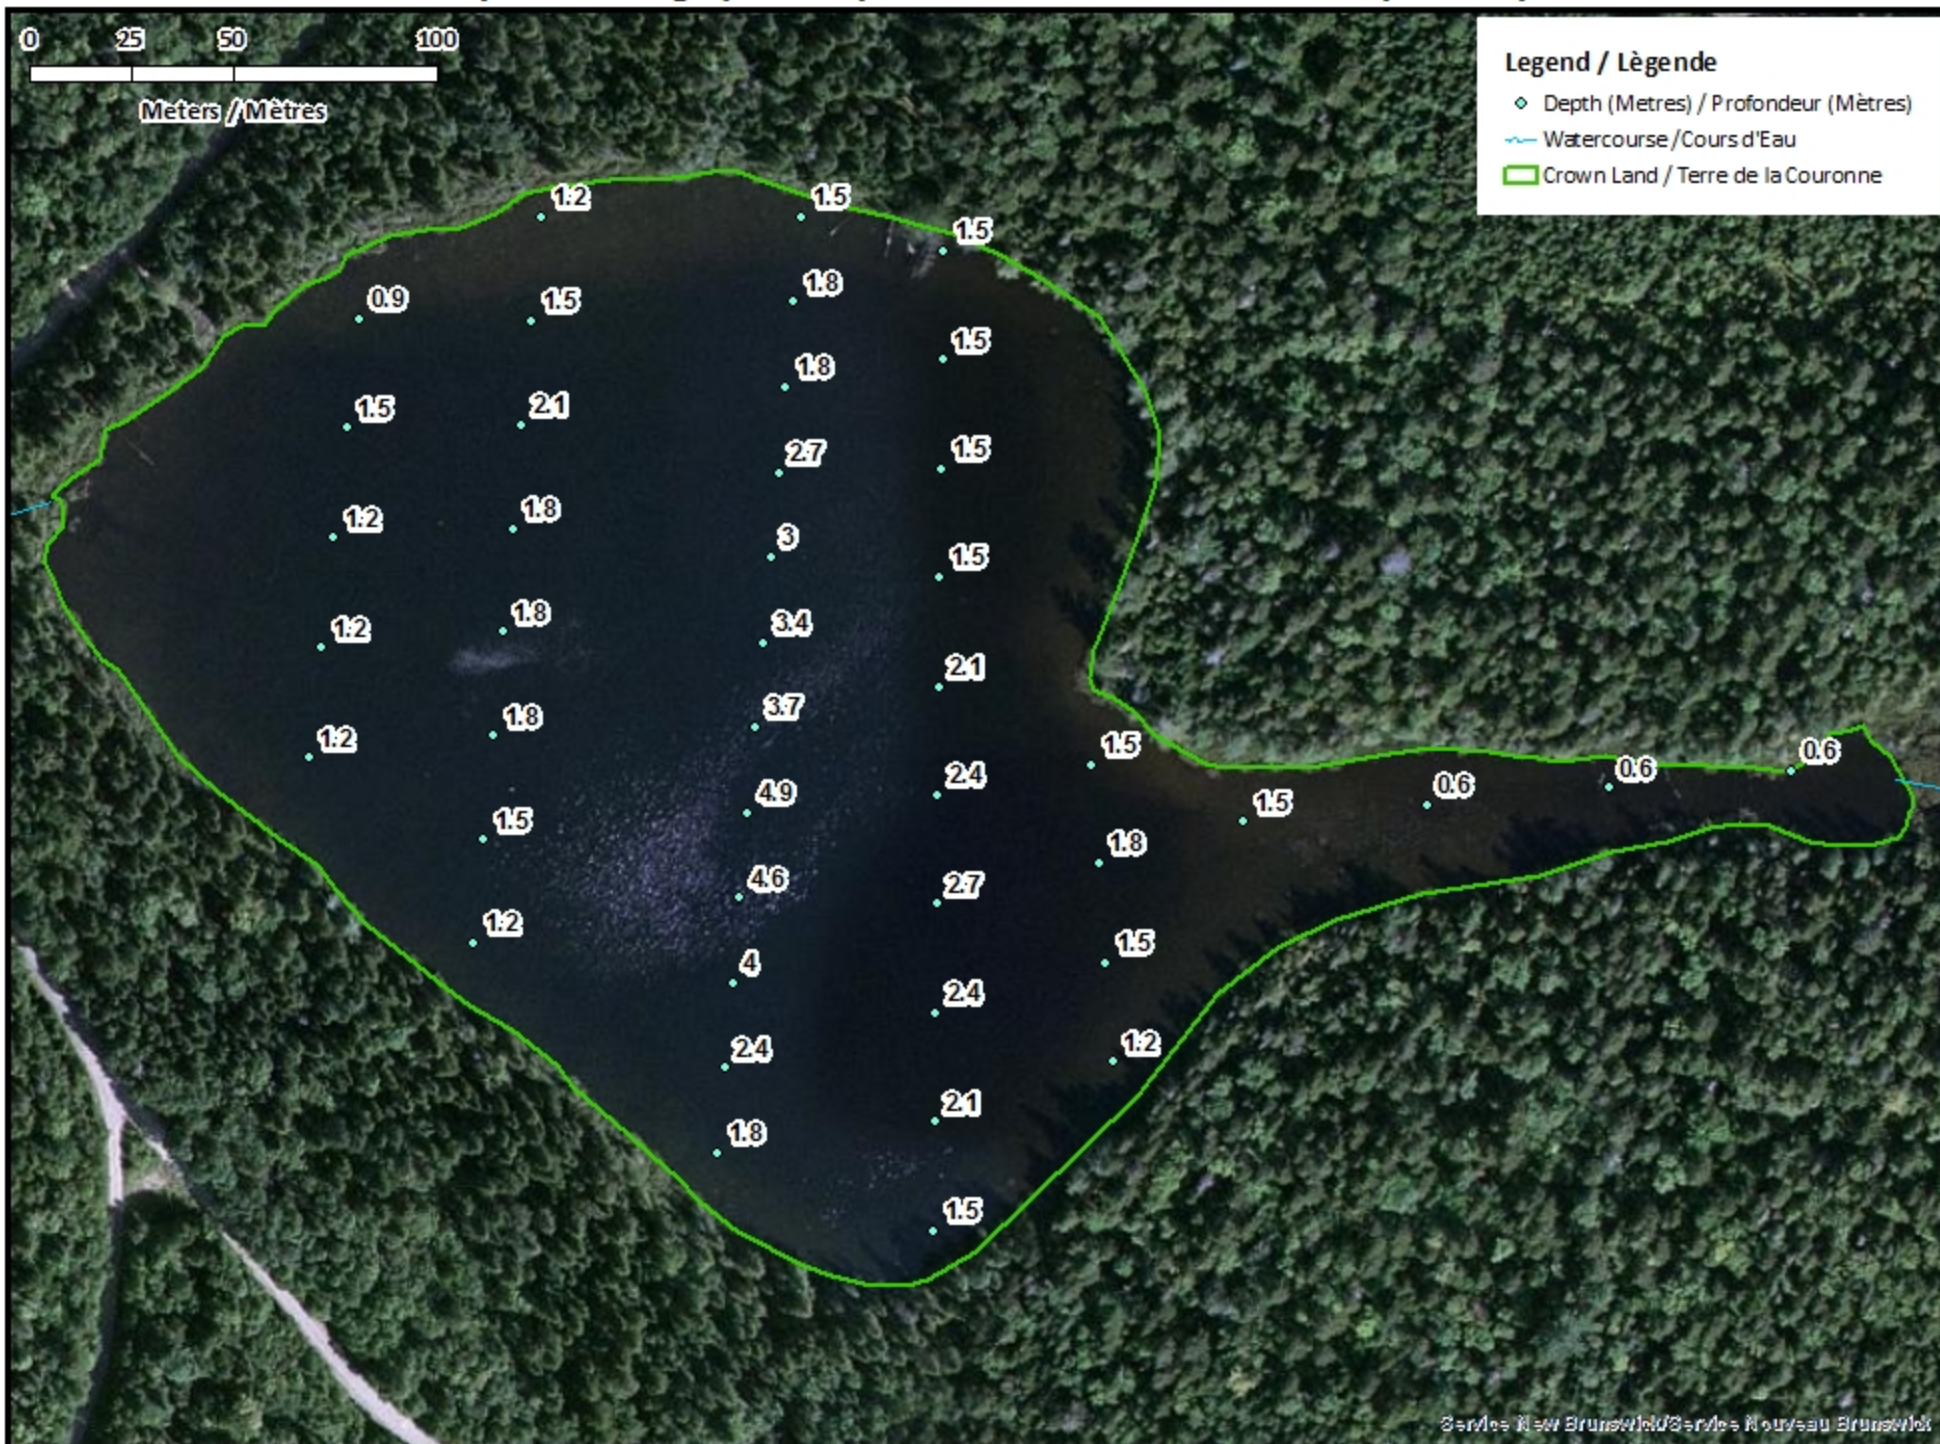

<u>Lake Characteristics</u>	<u>Caractéristiques du lac</u>
Surface Area : 5.7 hectares / 14.1 acres Maximum Depth : 4.9 metres / 16 feet	Superficie : 5.7 hectares / 14.1 acres Profondeur maximale : 4.9 mètres / 16 pieds

Rocky Brook Lake - Lac Rocky Brook

Contours (Metres / Mètres)

Legend / Légende

- Contours (Metres / Mètres)
- ~ Watercourse / Cours d'Eau
- Crown Land / Terre de la Couronne

Rocky Brook Lake - Lac Rocky Brook

Depth (Metres) / Profondeur (Mètres)

Rocky Brook Lake - Lac Rocky Brook

Depth Readings (Metres) / Indications de Profondeur (Mètres)

0 25 50 100

Meters / Mètres

Legend / Légende

- ◆ Depth (Metres) / Profondeur (Mètres)
- ~ Watercourse / Cours d'Eau
- Road / Route
- Non-Crown Land / Non Terre de La Couronne
- Crown Land / Terre de la Couronne

Rocky Brook Lake - Lac Rocky Brook

Contours (Metres / Mètres)

- Legend / Légende**
- Contours (Metres / Mètres)
 - Watercourse / Cours d'Eau
 - Road / Route
 - Non-Crown Land / Non Terre de La Couronne
 - Crown Land / Terre de la Couronne