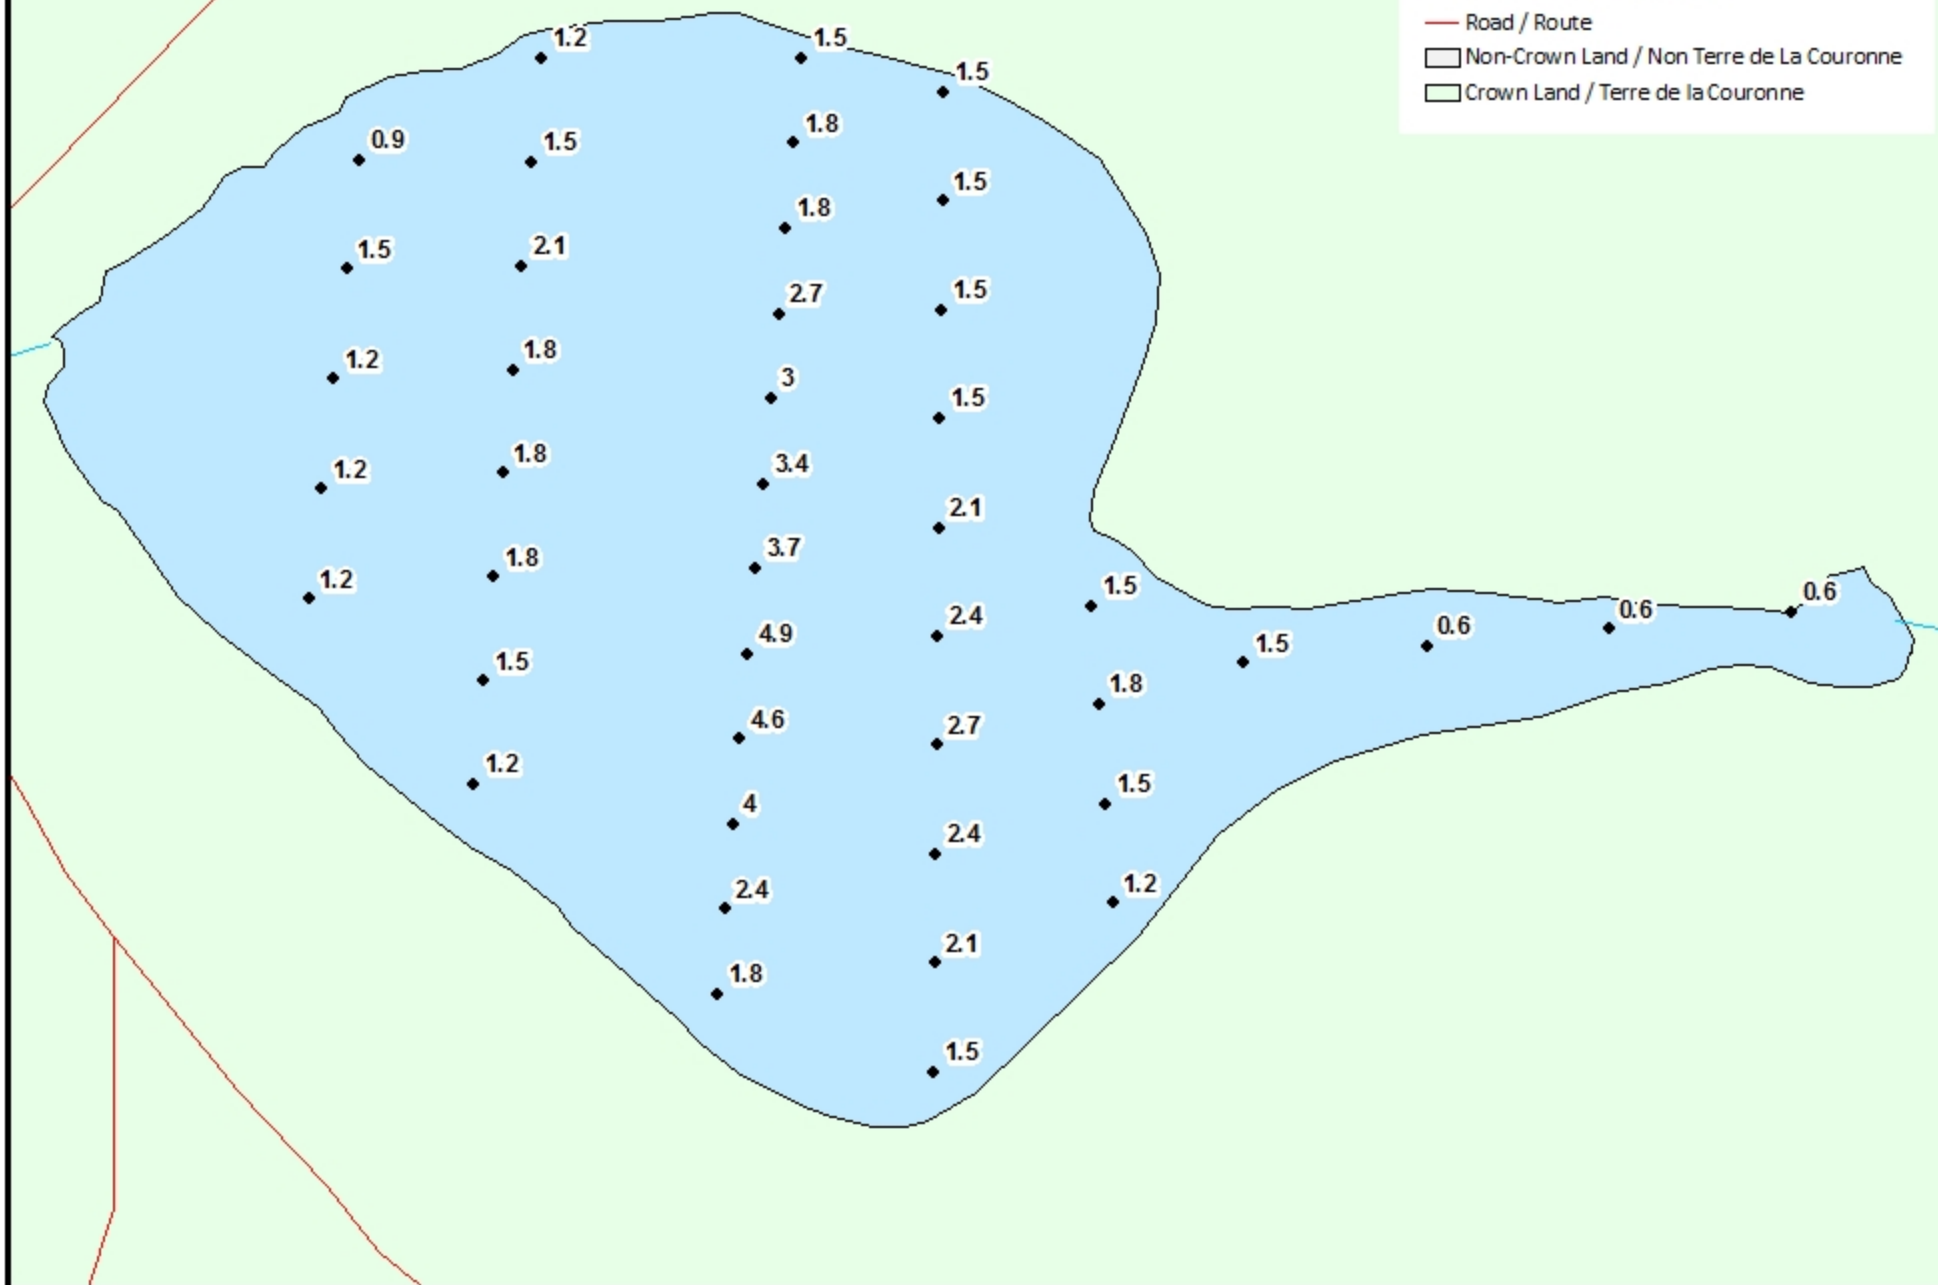

<u>Lake Characteristics</u>	<u>Caractéristiques du lac</u>
Surface Area : 5.7 hectares / 14.1 acres Maximum Depth : 4.9 metres / 16 feet	Superficie : 5.7 hectares / 14.1 acres Profondeur maximale : 4.9 mètres / 16 pieds

Rocky Brook Lake - Lac Rocky Brook

Contours (Metres / Mètres)

Legend / Légende

- Contours (Metres / Mètres)
- ~ Watercourse / Cours d'Eau
- Crown Land / Terre de la Couronne

Rocky Brook Lake - Lac Rocky Brook

Depth (Metres) / Profondeur (Mètres)

Rocky Brook Lake - Lac Rocky Brook

Depth Readings (Metres) / Indications de Profondeur (Mètres)

0 25 50 100

Meters / Mètres

Legend / Légende

- ◆ Depth (Metres) / Profondeur (Mètres)
- ~ Watercourse / Cours d'Eau
- Road / Route
- Non-Crown Land / Non Terre de La Couronne
- Crown Land / Terre de la Couronne

Rocky Brook Lake - Lac Rocky Brook

Contours (Metres / Mètres)

- Legend / Légende**
- Contours (Metres / Mètres)
 - Watercourse / Cours d'Eau
 - Road / Route
 - Non-Crown Land / Non Terre de La Couronne
 - Crown Land / Terre de la Couronne