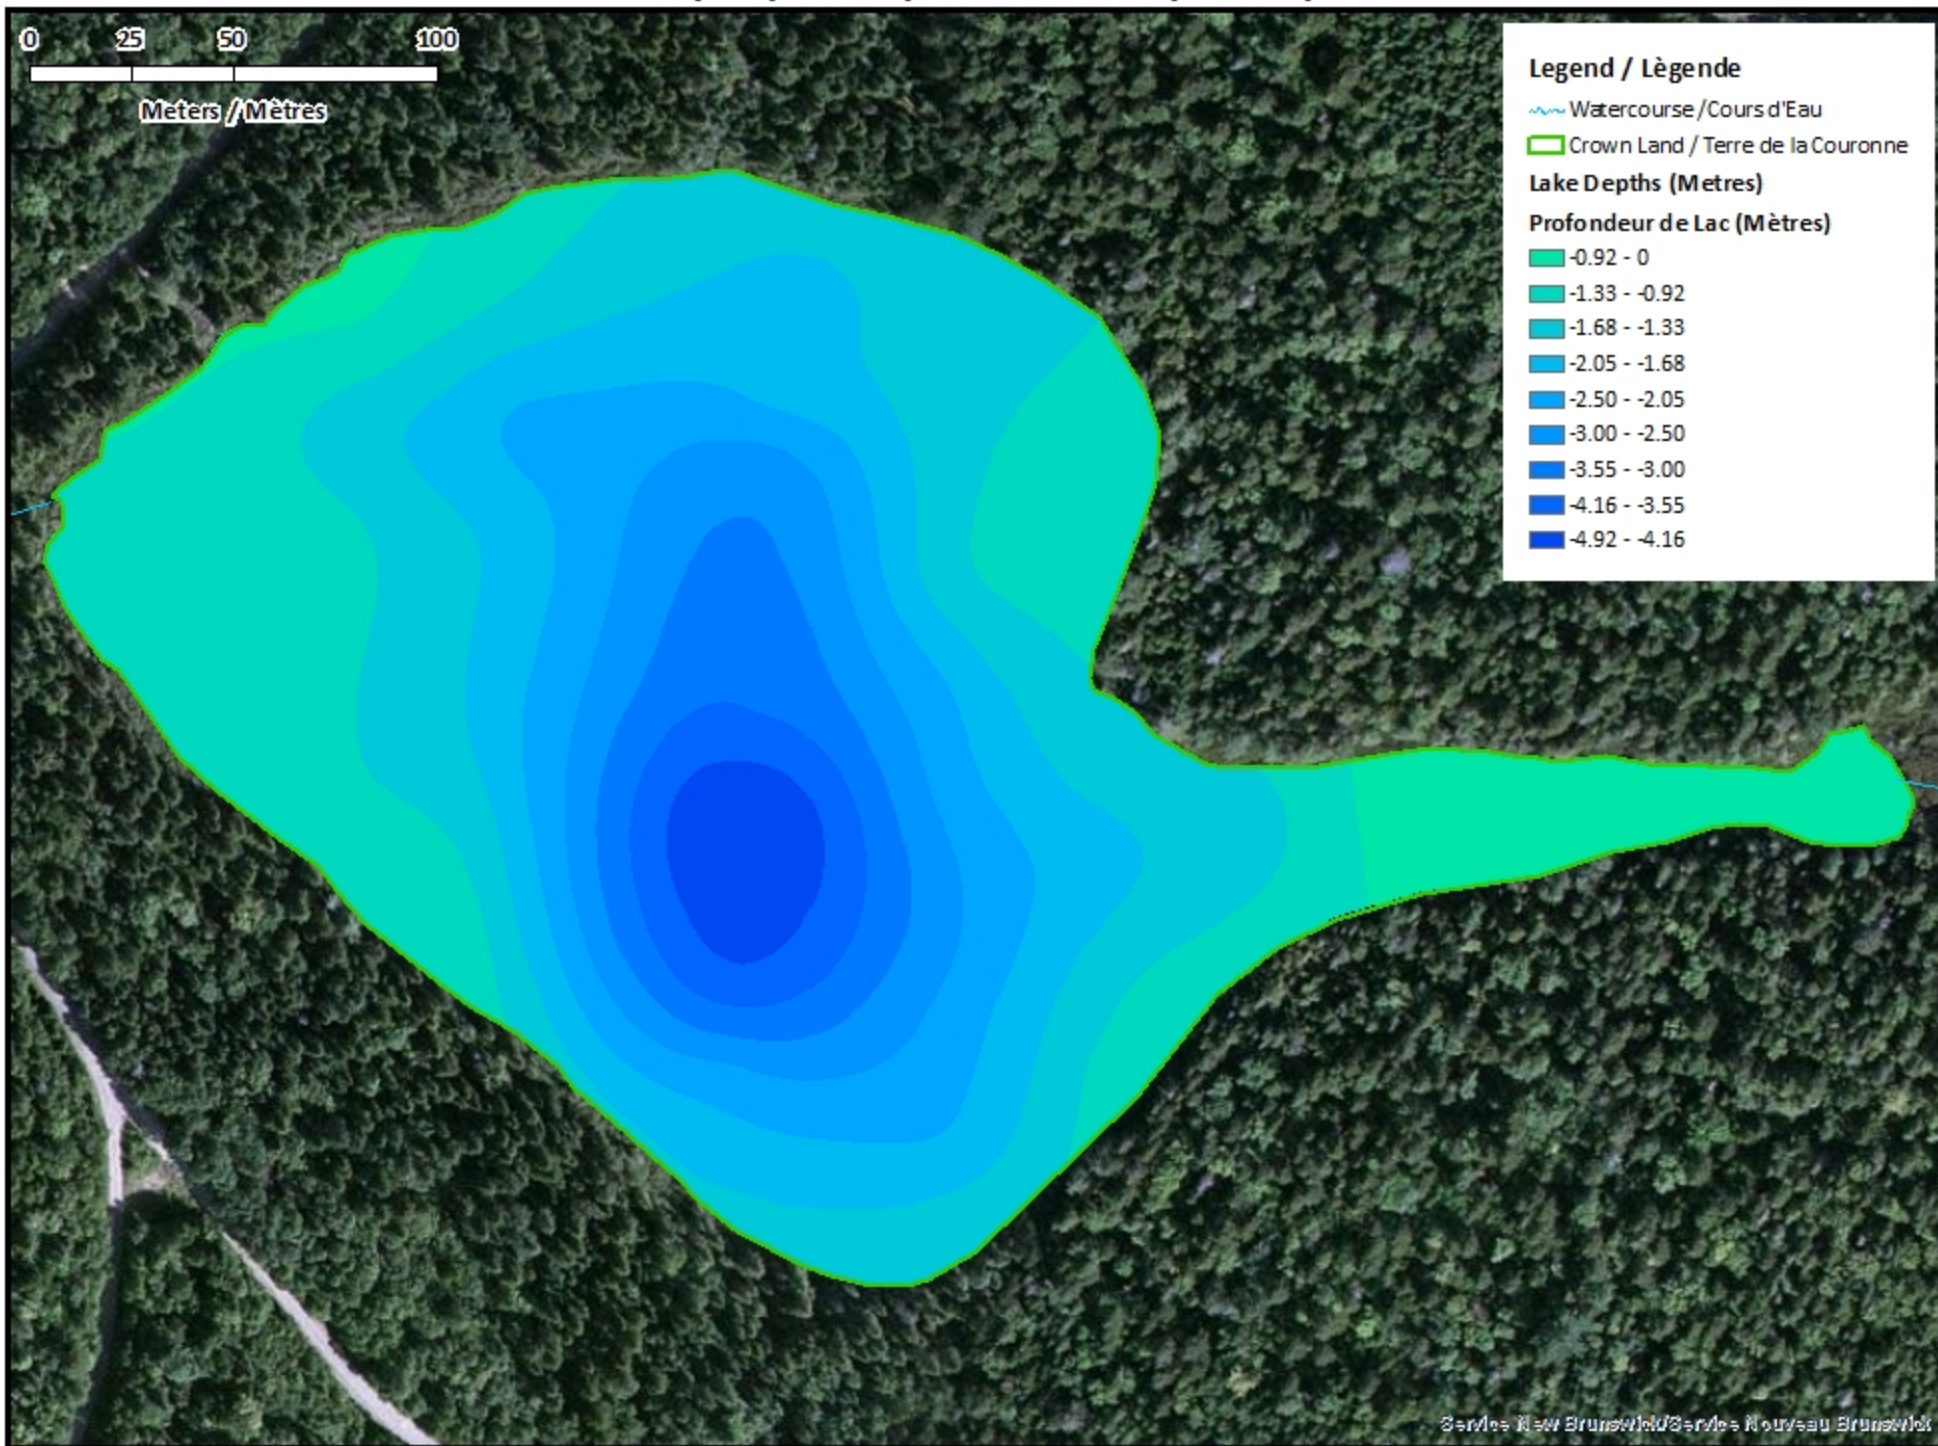

<u>Lake Characteristics</u>	<u>Caractéristiques du lac</u>
Surface Area : 5.7 hectares / 14.1 acres Maximum Depth : 4.9 metres / 16 feet	Superficie : 5.7 hectares / 14.1 acres Profondeur maximale : 4.9 mètres / 16 pieds

Rocky Brook Lake - Lac Rocky Brook

Contours (Metres / Mètres)

Legend / Légende

- Contours (Metres / Mètres)
- ~ Watercourse / Cours d'Eau
- Crown Land / Terre de la Couronne

Rocky Brook Lake - Lac Rocky Brook

Depth (Metres) / Profondeur (Mètres)

Rocky Brook Lake - Lac Rocky Brook

Depth Readings (Metres) / Indications de Profondeur (Mètres)

0 25 50 100

Meters / Mètres

Legend / Légende

- ◆ Depth (Metres) / Profondeur (Mètres)
- ~ Watercourse / Cours d'Eau
- Road / Route
- Non-Crown Land / Non Terre de La Couronne
- Crown Land / Terre de la Couronne

Rocky Brook Lake - Lac Rocky Brook

Contours (Metres / Mètres)

- Legend / Légende**
- Contours (Metres / Mètres)
 - Watercourse / Cours d'Eau
 - Road / Route
 - Non-Crown Land / Non Terre de La Couronne
 - Crown Land / Terre de la Couronne