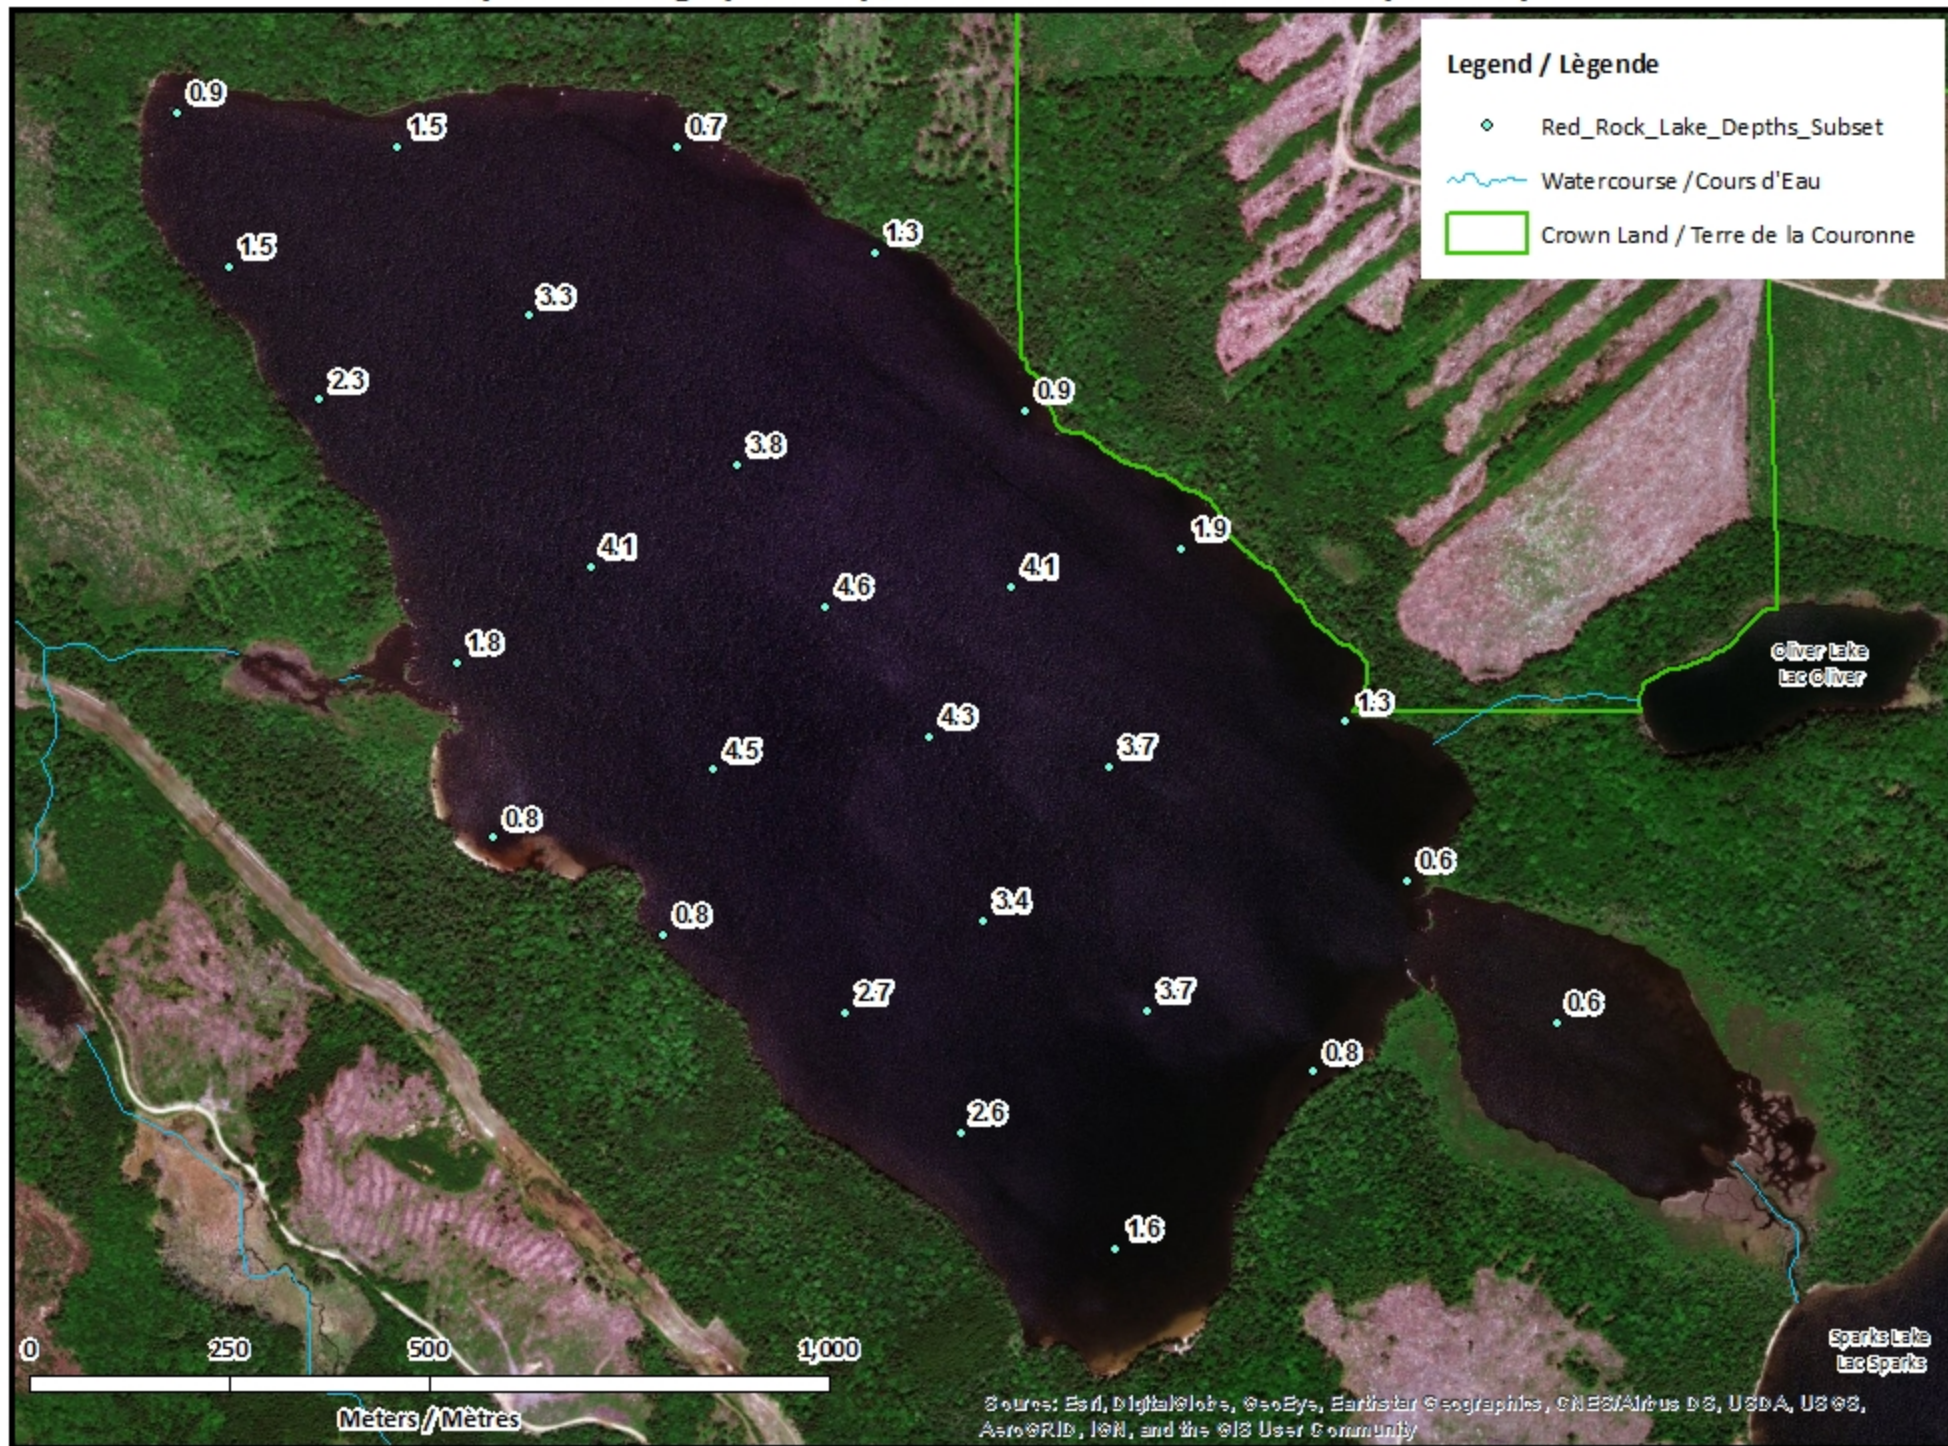

Red Rock Lake / Lac Red Rock

Charlotte County / Comté de Charlotte

*Southwest Recreational Fishing Area /
Zone de Pêche Récréative de Southwest*

45°14'42.7"N 66°44'07.2"W

Red Rock Lake / Lac Red Rock

Note: *The following maps are not designed for navigation purposes. Please exercise caution when using these maps as some shoals may not appear.*

Remarque: *Les cartes suivantes ne sont pas conçues à des fins de navigation. Faites preuve de prudence lors de l'utilisation de ces cartes, car certains hauts-fonds peuvent ne pas apparaître.*

<u>Lake Characteristics</u>	<u>Caractéristiques du lac</u>
Surface Area : 149.0 hectares / 368.2 acres Maximum Depth : 6.3 metres / 21 feet	Superficie : 149.0 hectares / 368.2 acres Profondeur maximale : 6.3 mètres / 21 pieds

This lake is currently part of the fish stocking program (Brook Trout).

Ce lac fait actuellement partie du programme d'empoissonnement (Omble de fontaine).

Red Rock Lake / Lac Red Rock

Depth Readings (Metres) / Indications de Profondeur (Mètres)

Red Rock Lake / Lac Red Rock

Contours (Metres / Mètres)

Red Rock Lake / Lac Red Rock

Depth (Metres) / Profondeur (Mètres)