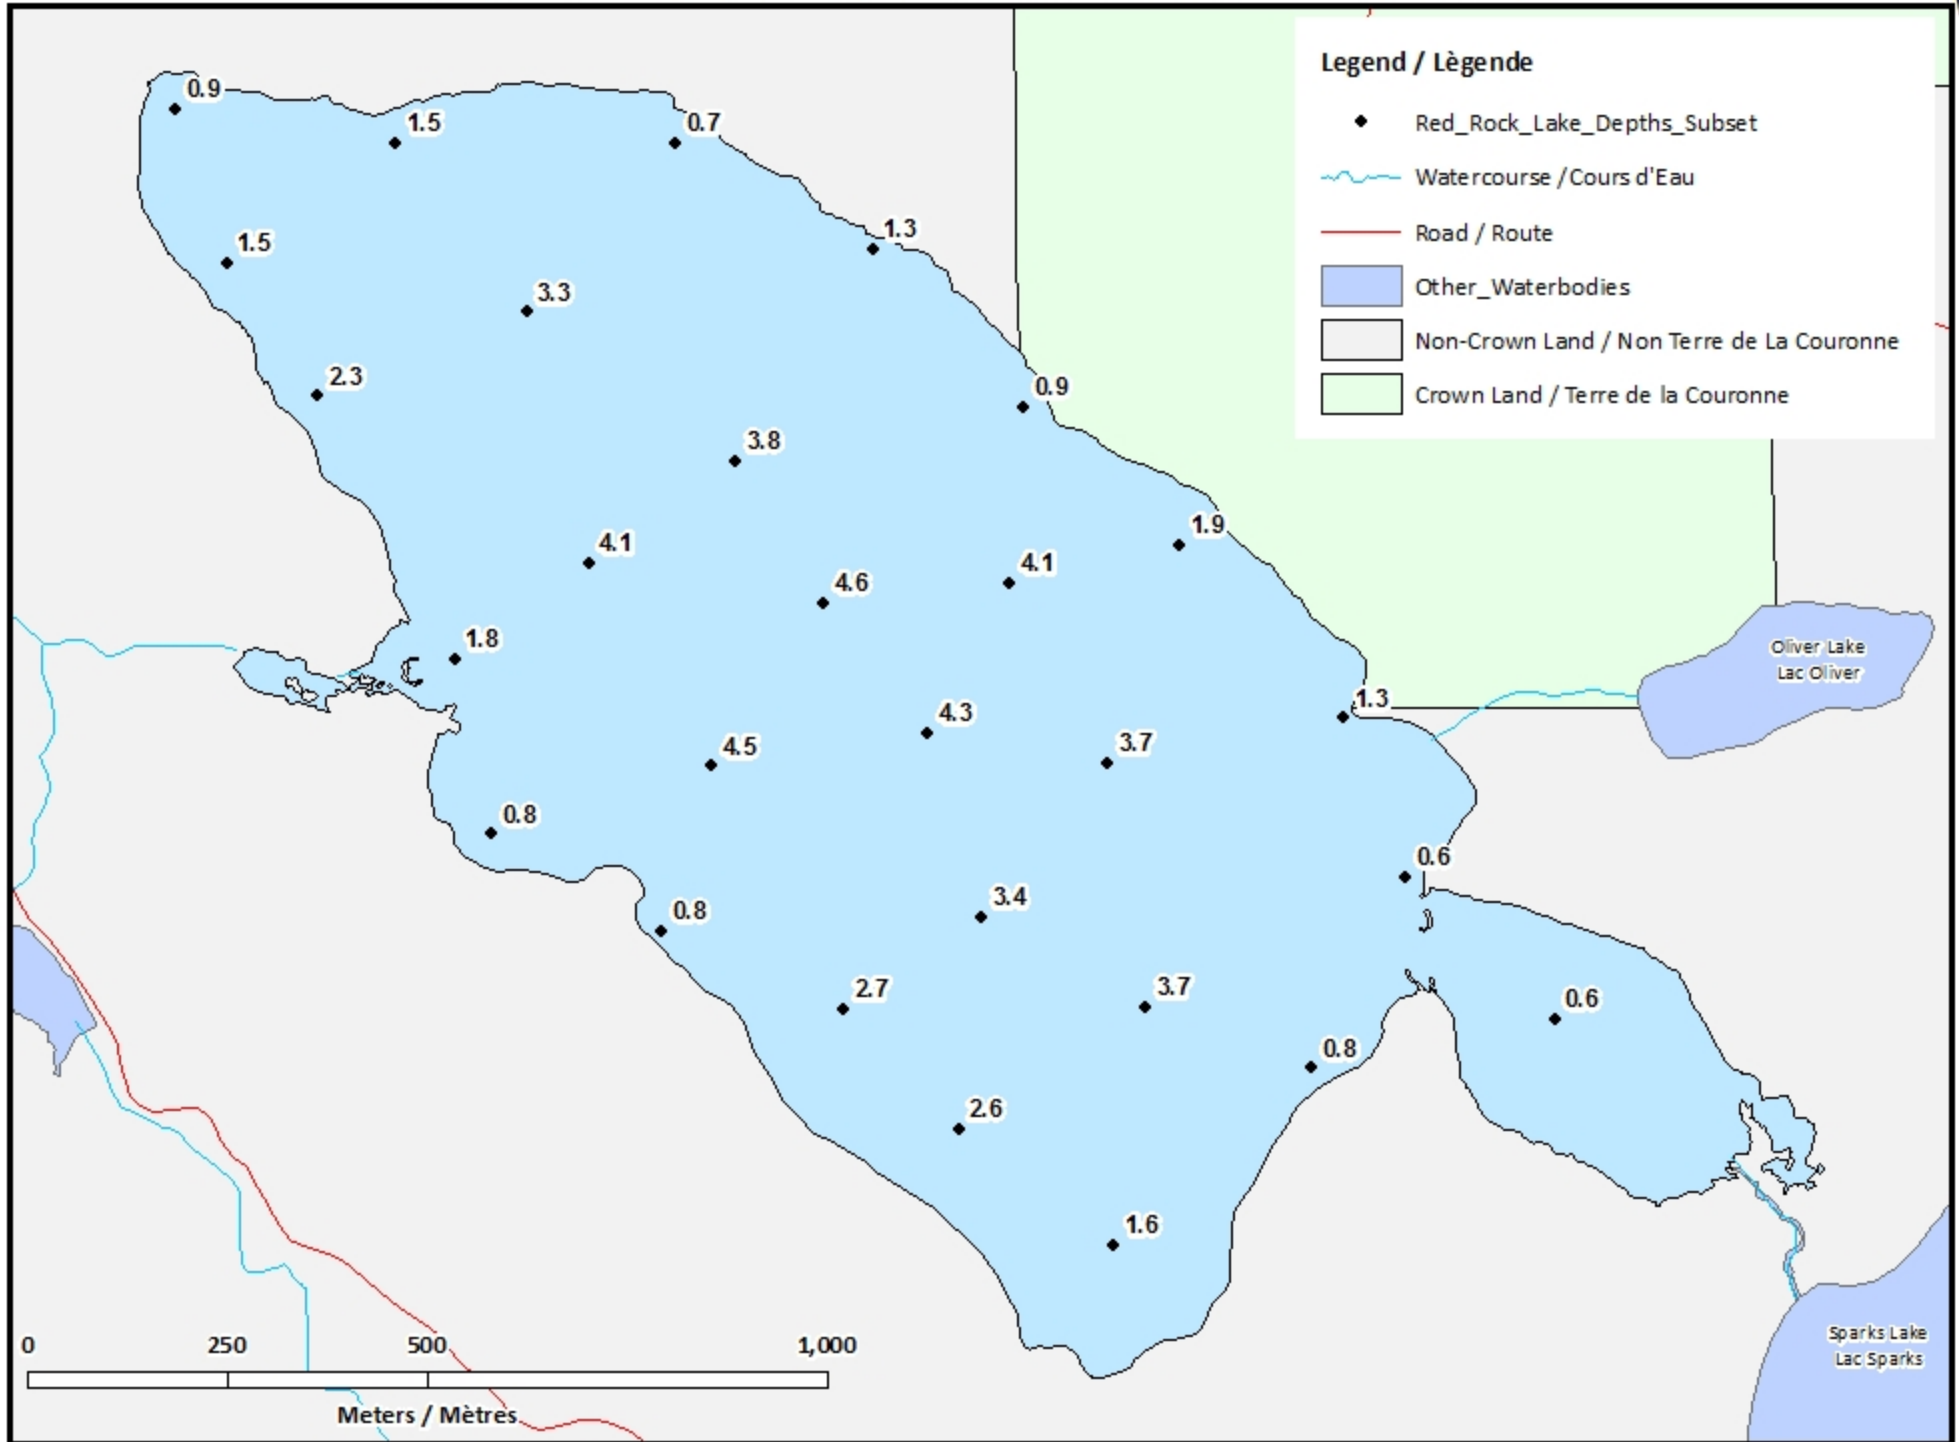

Remarque: *Les cartes suivantes ne sont pas conçues à des fins de navigation. Faites preuve de prudence lors de l'utilisation de ces cartes, car certains hauts-fonds peuvent ne pas apparaître.*

<u>Lake Characteristics</u>	<u>Caractéristiques du lac</u>
Surface Area : 149.0 hectares / 368.2 acres Maximum Depth : 6.3 metres / 21 feet	Superficie : 149.0 hectares / 368.2 acres Profondeur maximale : 6.3 mètres / 21 pieds

This lake is currently part of the fish stocking program (Brook Trout).

Ce lac fait actuellement partie du programme d'empoissonnement (Omble de fontaine).

Red Rock Lake / Lac Red Rock

Depth Readings (Metres) / Indications de Profondeur (Mètres)

Red Rock Lake / Lac Red Rock

Contours (Metres / Mètres)

Red Rock Lake / Lac Red Rock

Depth (Metres) / Profondeur (Mètres)

Red Rock Lake / Lac Red Rock

Depth Readings (Metres) / Indications de Profondeur (Mètres)

Red Rock Lake / Lac Red Rock

Contours (Metres / Mètres)

Red Rock Lake / Lac Red Rock

Depth (Metres) / Profondeur (Mètres)