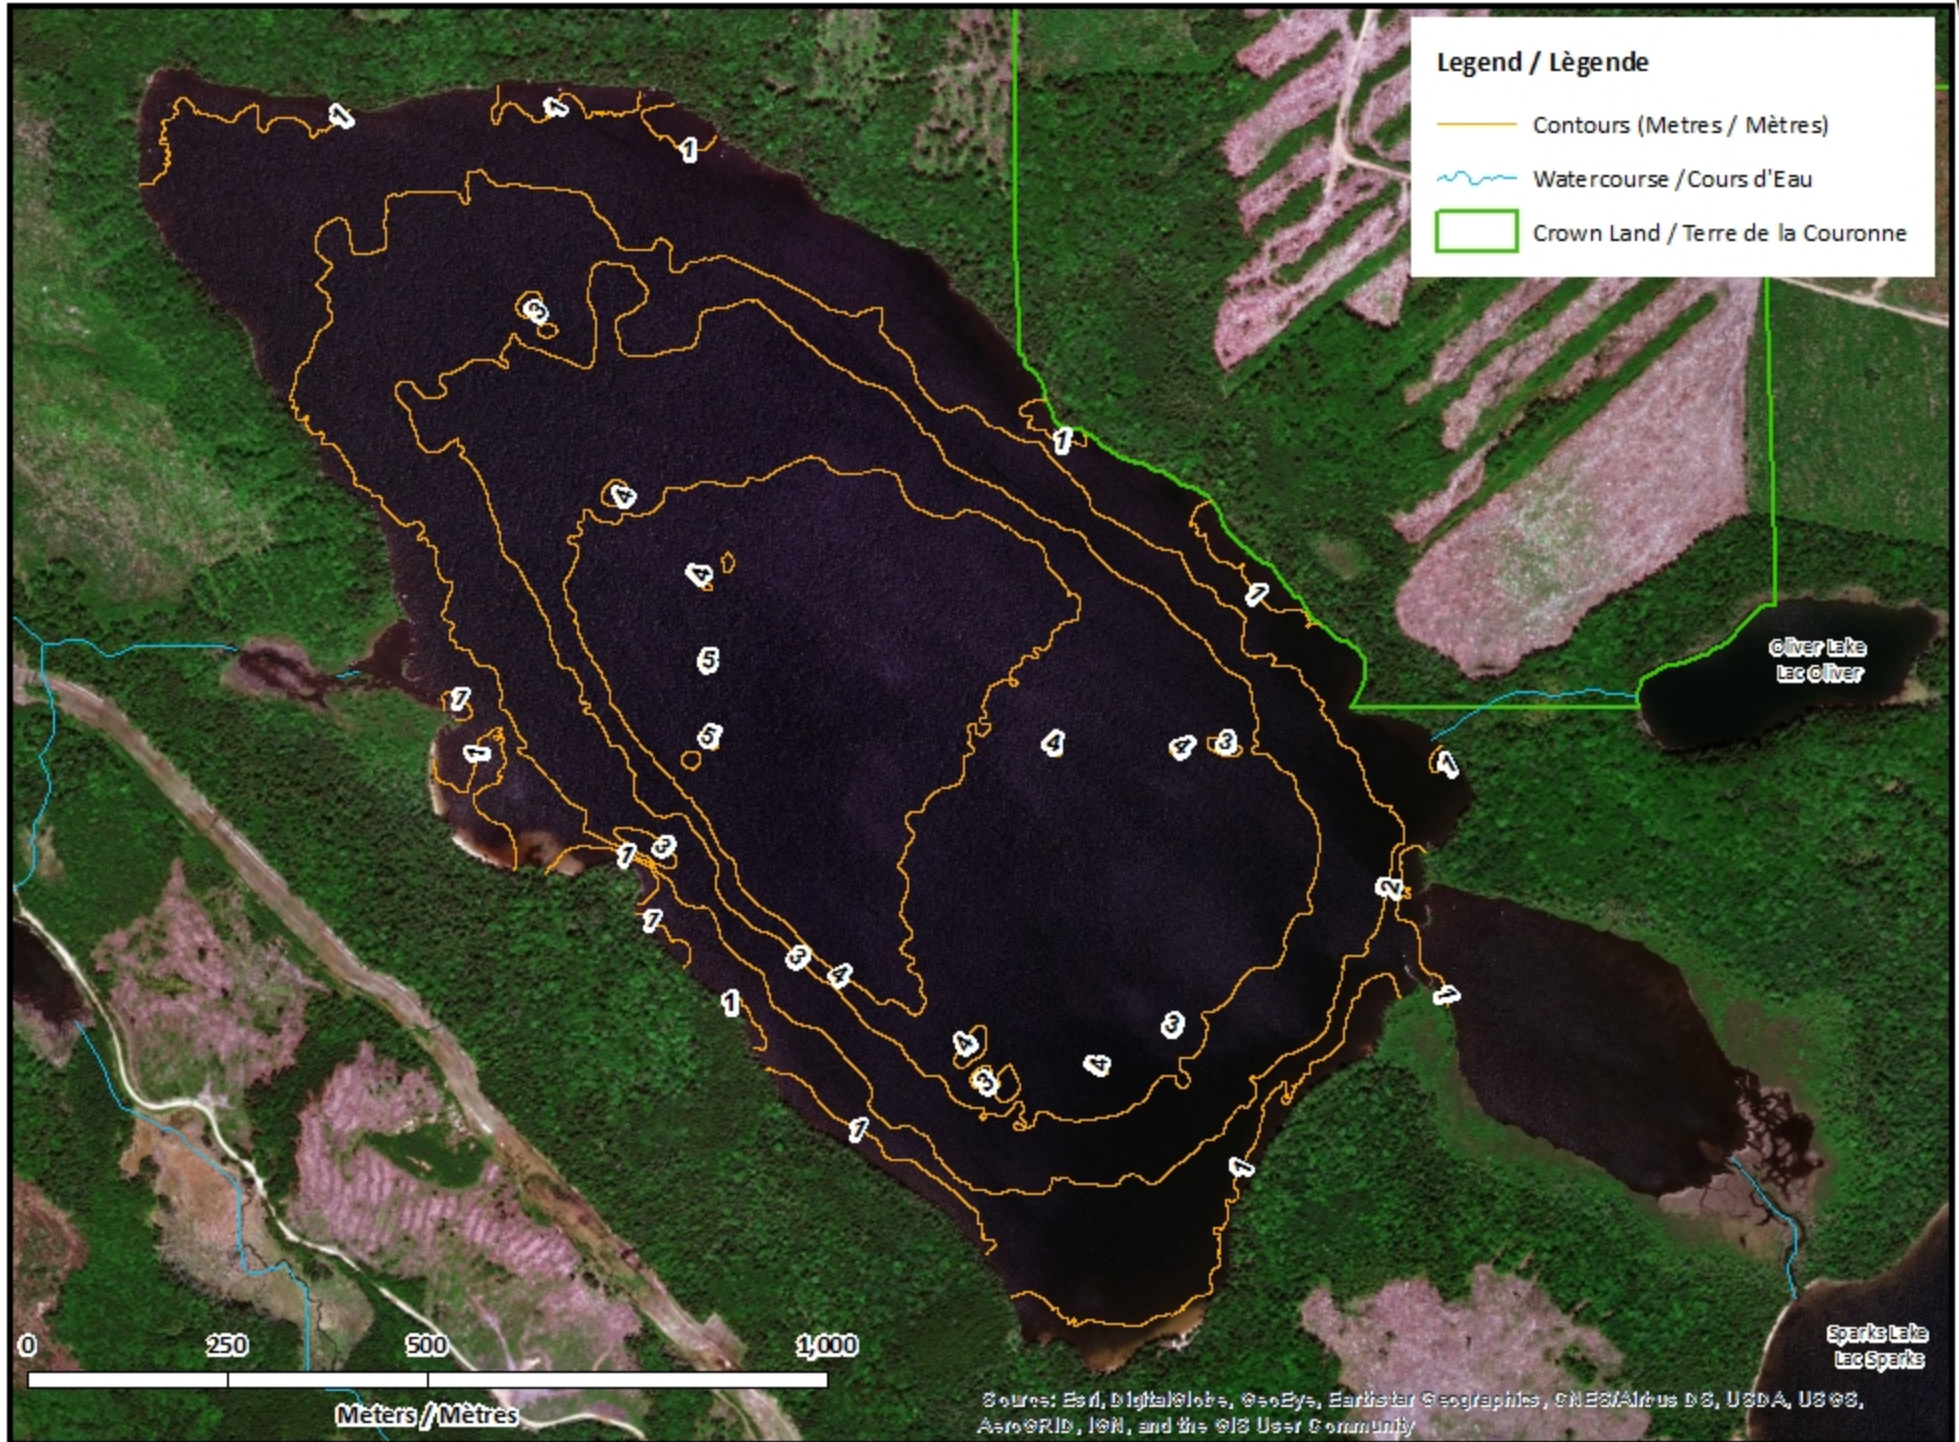

Remarque: *Les cartes suivantes ne sont pas conçues à des fins de navigation. Faites preuve de prudence lors de l'utilisation de ces cartes, car certains hauts-fonds peuvent ne pas apparaître.*

<u>Lake Characteristics</u>	<u>Caractéristiques du lac</u>
Surface Area : 149.0 hectares / 368.2 acres Maximum Depth : 6.3 metres / 21 feet	Superficie : 149.0 hectares / 368.2 acres Profondeur maximale : 6.3 mètres / 21 pieds

This lake is currently part of the fish stocking program (Brook Trout).

Ce lac fait actuellement partie du programme d'empoissonnement (Omble de fontaine).

Red Rock Lake / Lac Red Rock

Depth Readings (Metres) / Indications de Profondeur (Mètres)

Red Rock Lake / Lac Red Rock

Contours (Metres / Mètres)

Red Rock Lake / Lac Red Rock

Depth (Metres) / Profondeur (Mètres)

Red Rock Lake / Lac Red Rock

Depth Readings (Metres) / Indications de Profondeur (Mètres)

Red Rock Lake / Lac Red Rock

Contours (Metres / Mètres)

Red Rock Lake / Lac Red Rock

Depth (Metres) / Profondeur (Mètres)