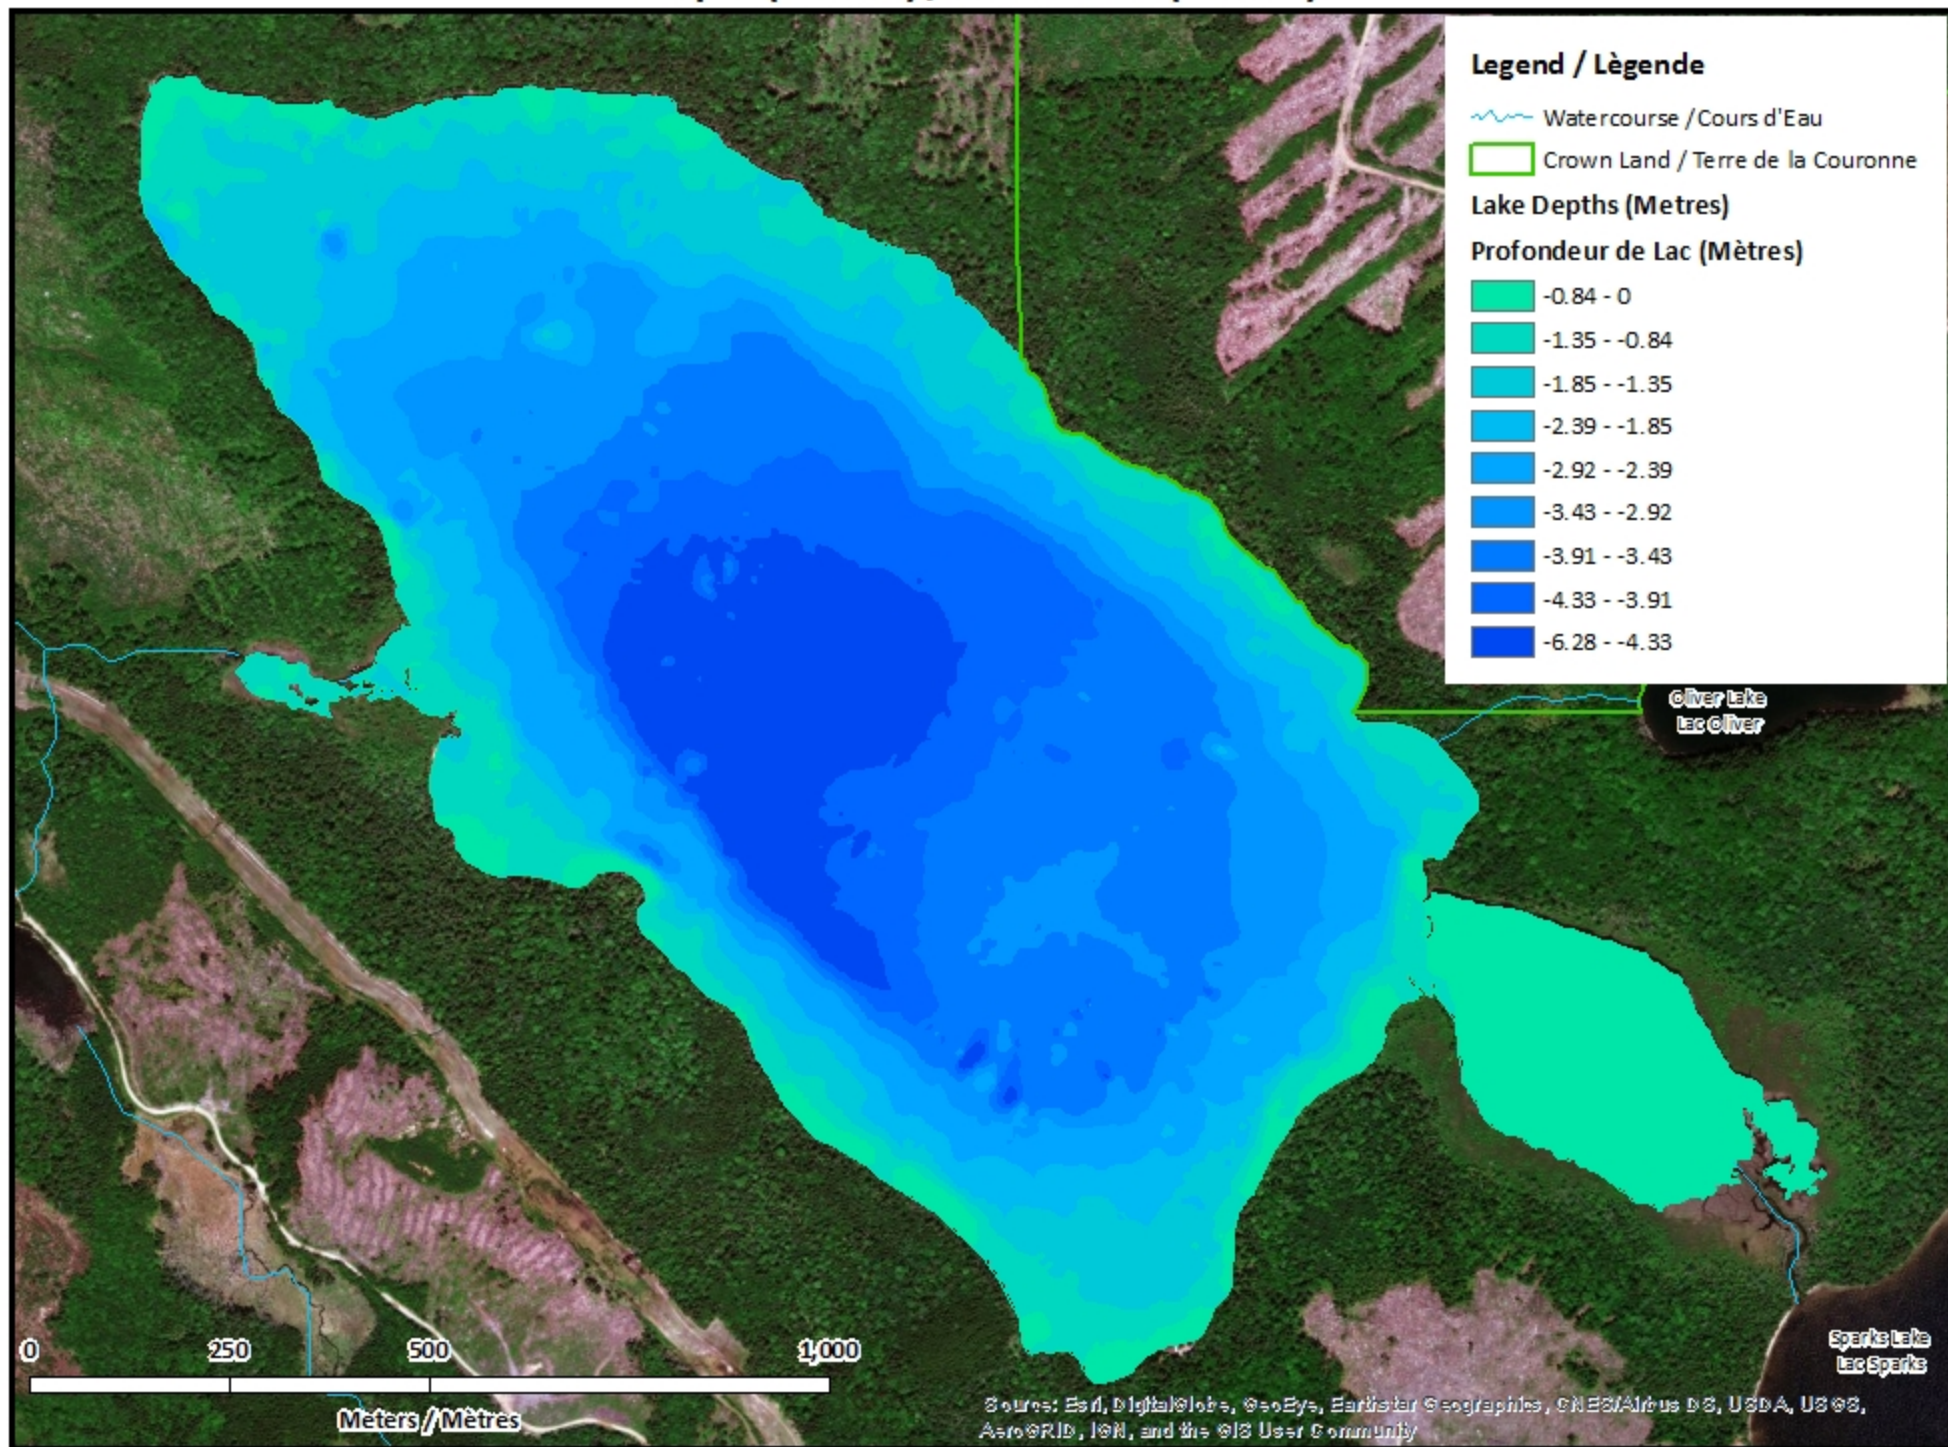

Red Rock Lake / Lac Red Rock

Depth (Metres) / Profondeur (Mètres)