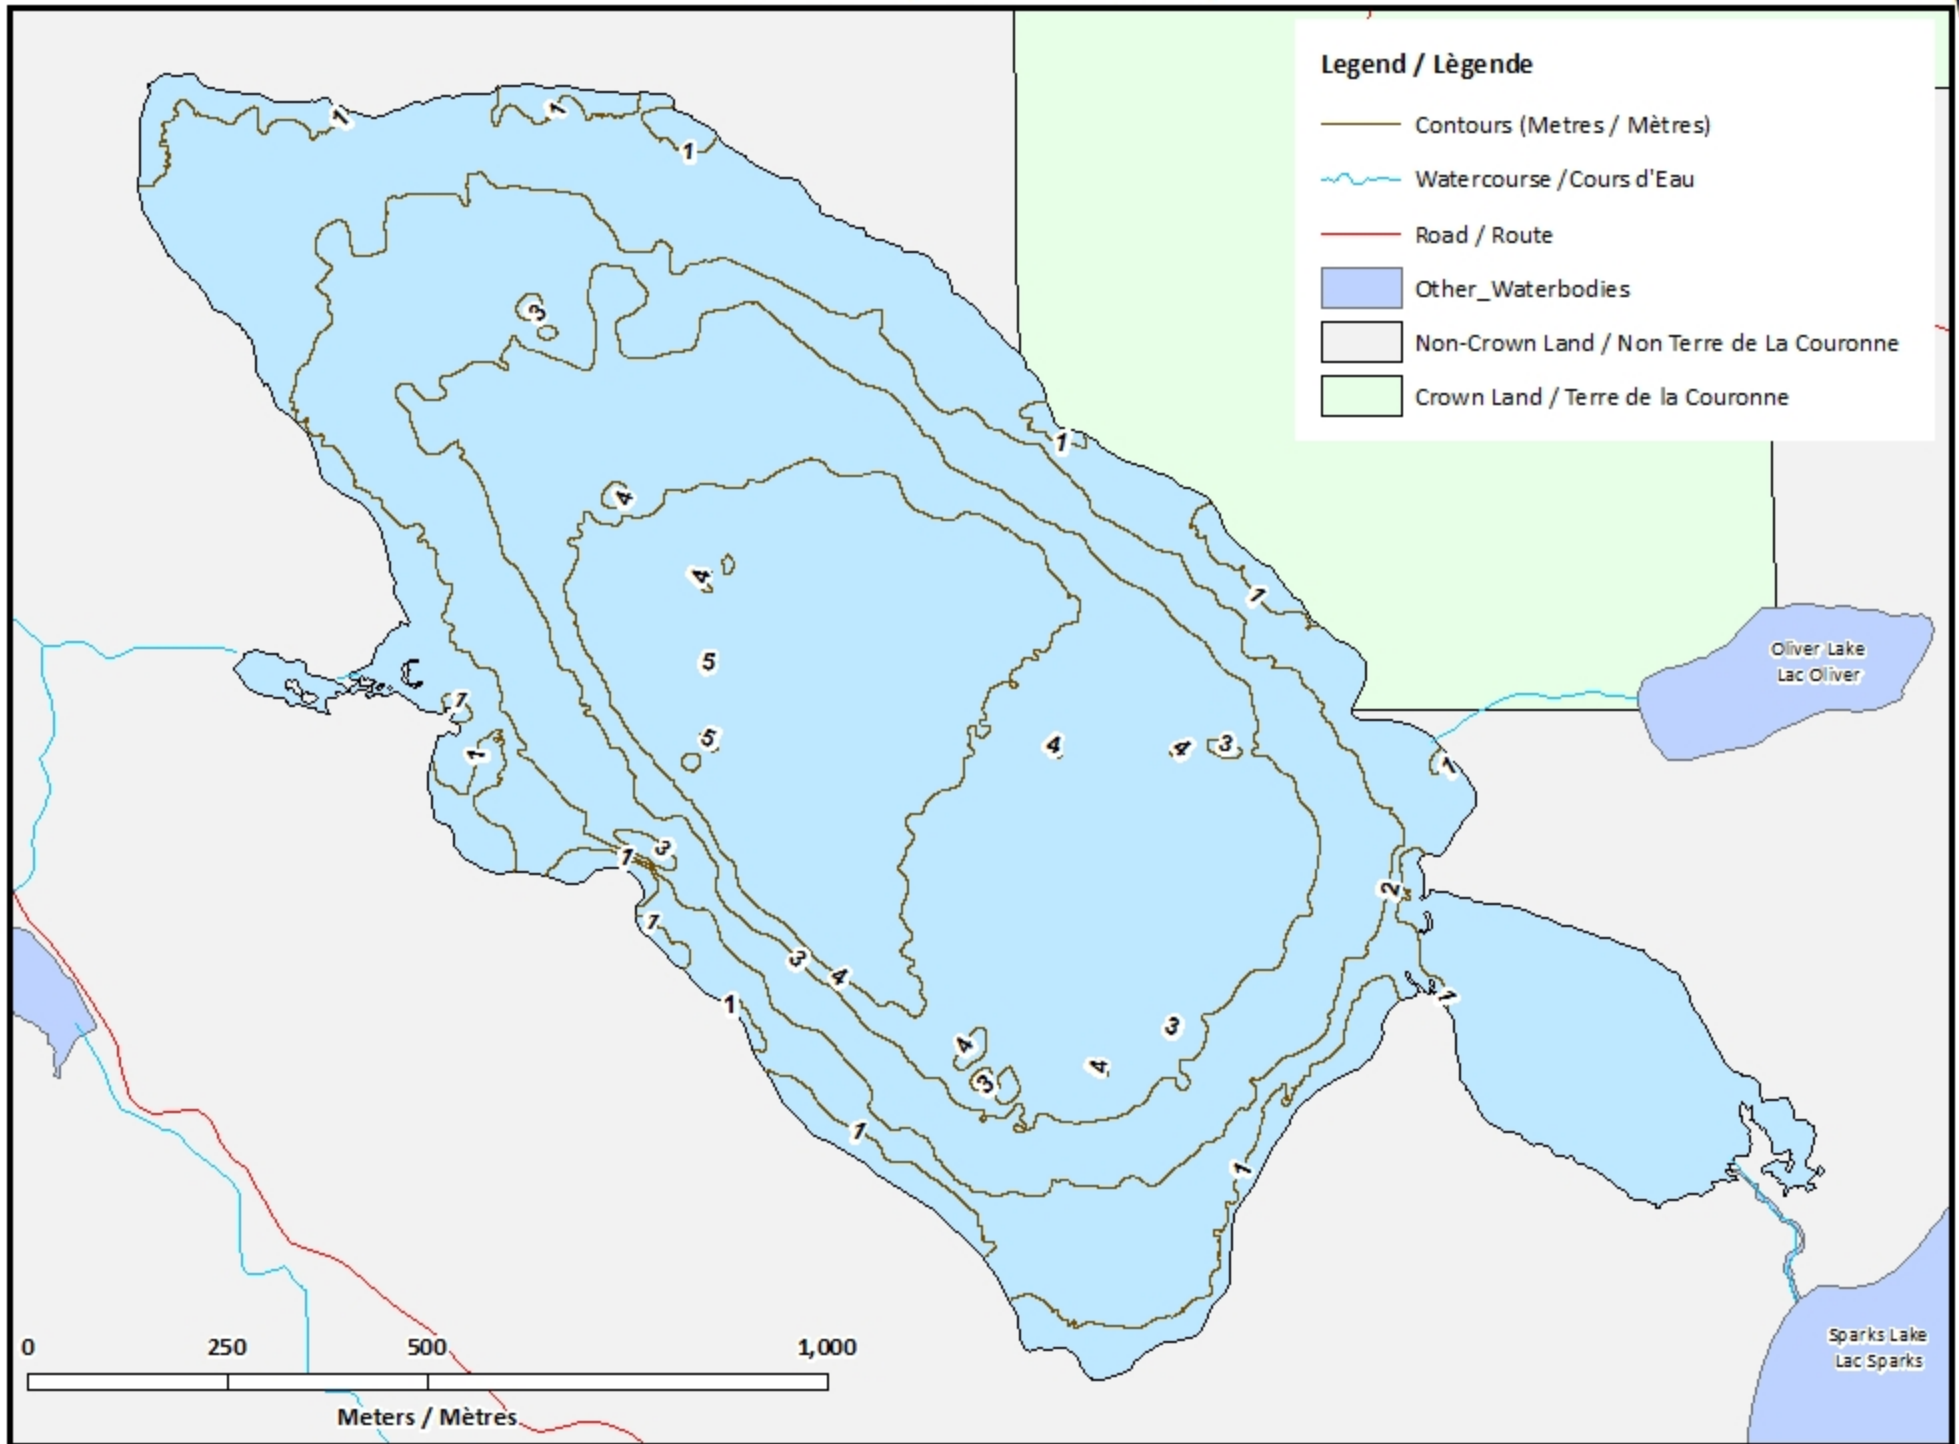

Remarque: *Les cartes suivantes ne sont pas conçues à des fins de navigation. Faites preuve de prudence lors de l'utilisation de ces cartes, car certains hauts-fonds peuvent ne pas apparaître.*

<u>Lake Characteristics</u>	<u>Caractéristiques du lac</u>
Surface Area : 149.0 hectares / 368.2 acres Maximum Depth : 6.3 metres / 21 feet	Superficie : 149.0 hectares / 368.2 acres Profondeur maximale : 6.3 mètres / 21 pieds

<u>Species Present</u>	<u>Espèce Présente</u>
Sport Fish Atlantic Salmon Brook Trout	Poisson sportif Saumon atlantique Truite mouchetée (Omble de fontaine)
Non-Sport Fish American Eel Banded Killifish Common Shiner Creek Chub Rainbow Smelt White Perch White Sucker Yellow Perch	Poisson non sportif Anguille d'Amérique Fondule barré Méné à nageoires rouges Mulet à cornes Éperlan arc-en-ciel Baret Meunier noir Perchaude

This lake is currently part of the fish stocking program (Brook Trout).

Ce lac fait actuellement partie du programme d'empoissonnement (Omble de fontaine).

Red Rock Lake / Lac Red Rock

Depth Readings (Metres) / Indications de Profondeur (Mètres)

Red Rock Lake / Lac Red Rock

Contours (Metres / Mètres)

Red Rock Lake / Lac Red Rock

Depth (Metres) / Profondeur (Mètres)