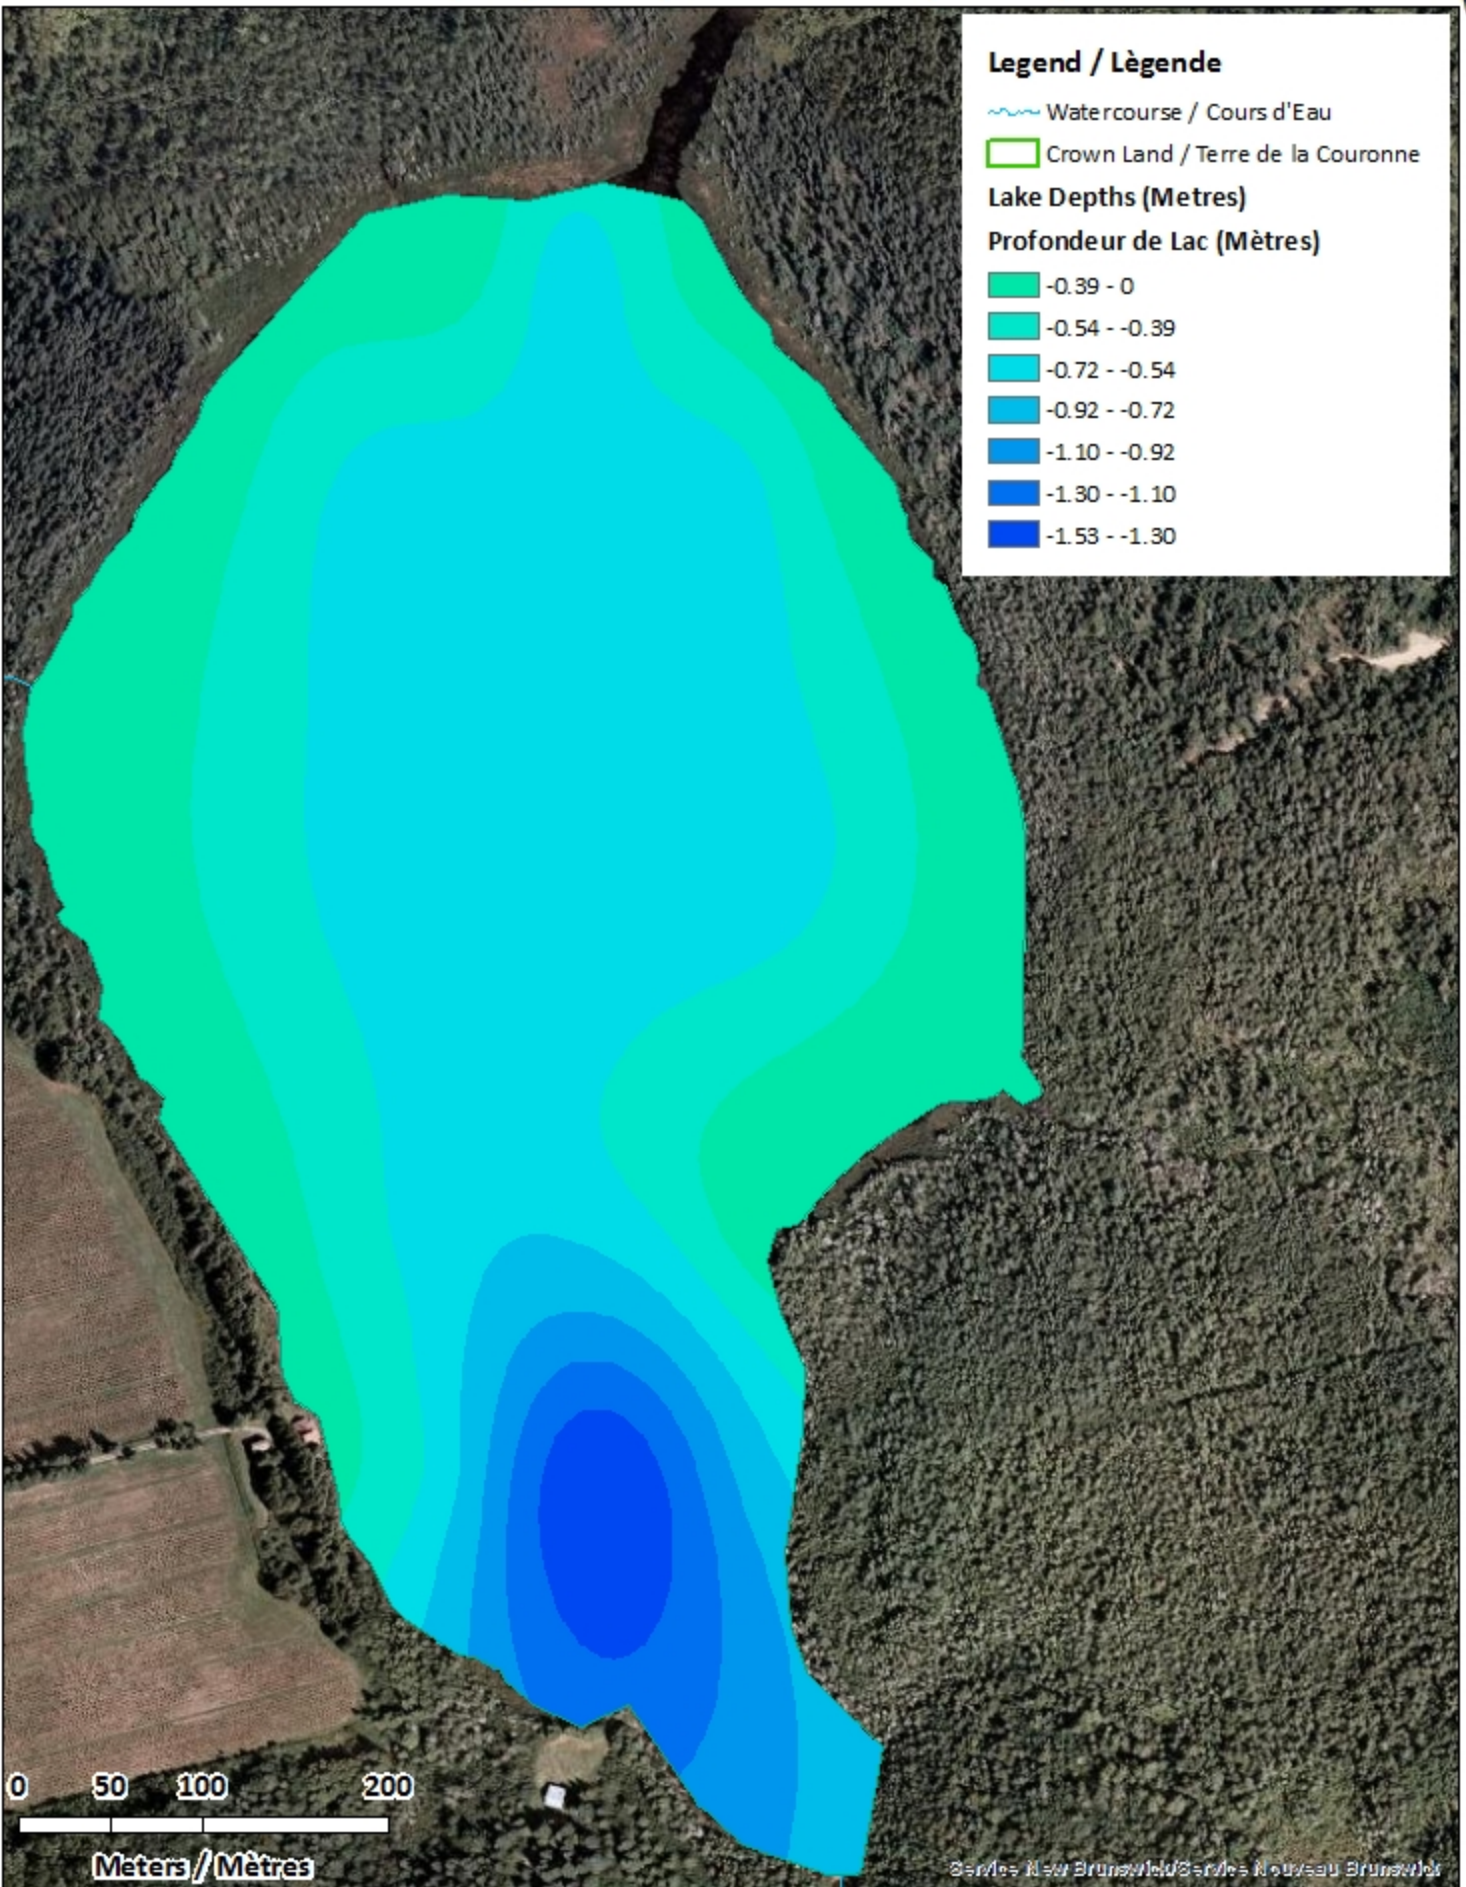

Payson Lake - Lac Payson

Depth (Metres) / Profondeur (Mètres)

Legend / Légende

Watercourse / Cours d'Eau

Crown Land / Terre de la Couronne

Lake Depths (Metres)

Profondeur de Lac (Mètres)

-0.39 - 0

-0.54 - -0.39

-0.72 - -0.54

-0.92 - -0.72

-1.10 - -0.92

-1.30 - -1.10

-1.53 - -1.30

0 50 100 200
Meters / Mètres