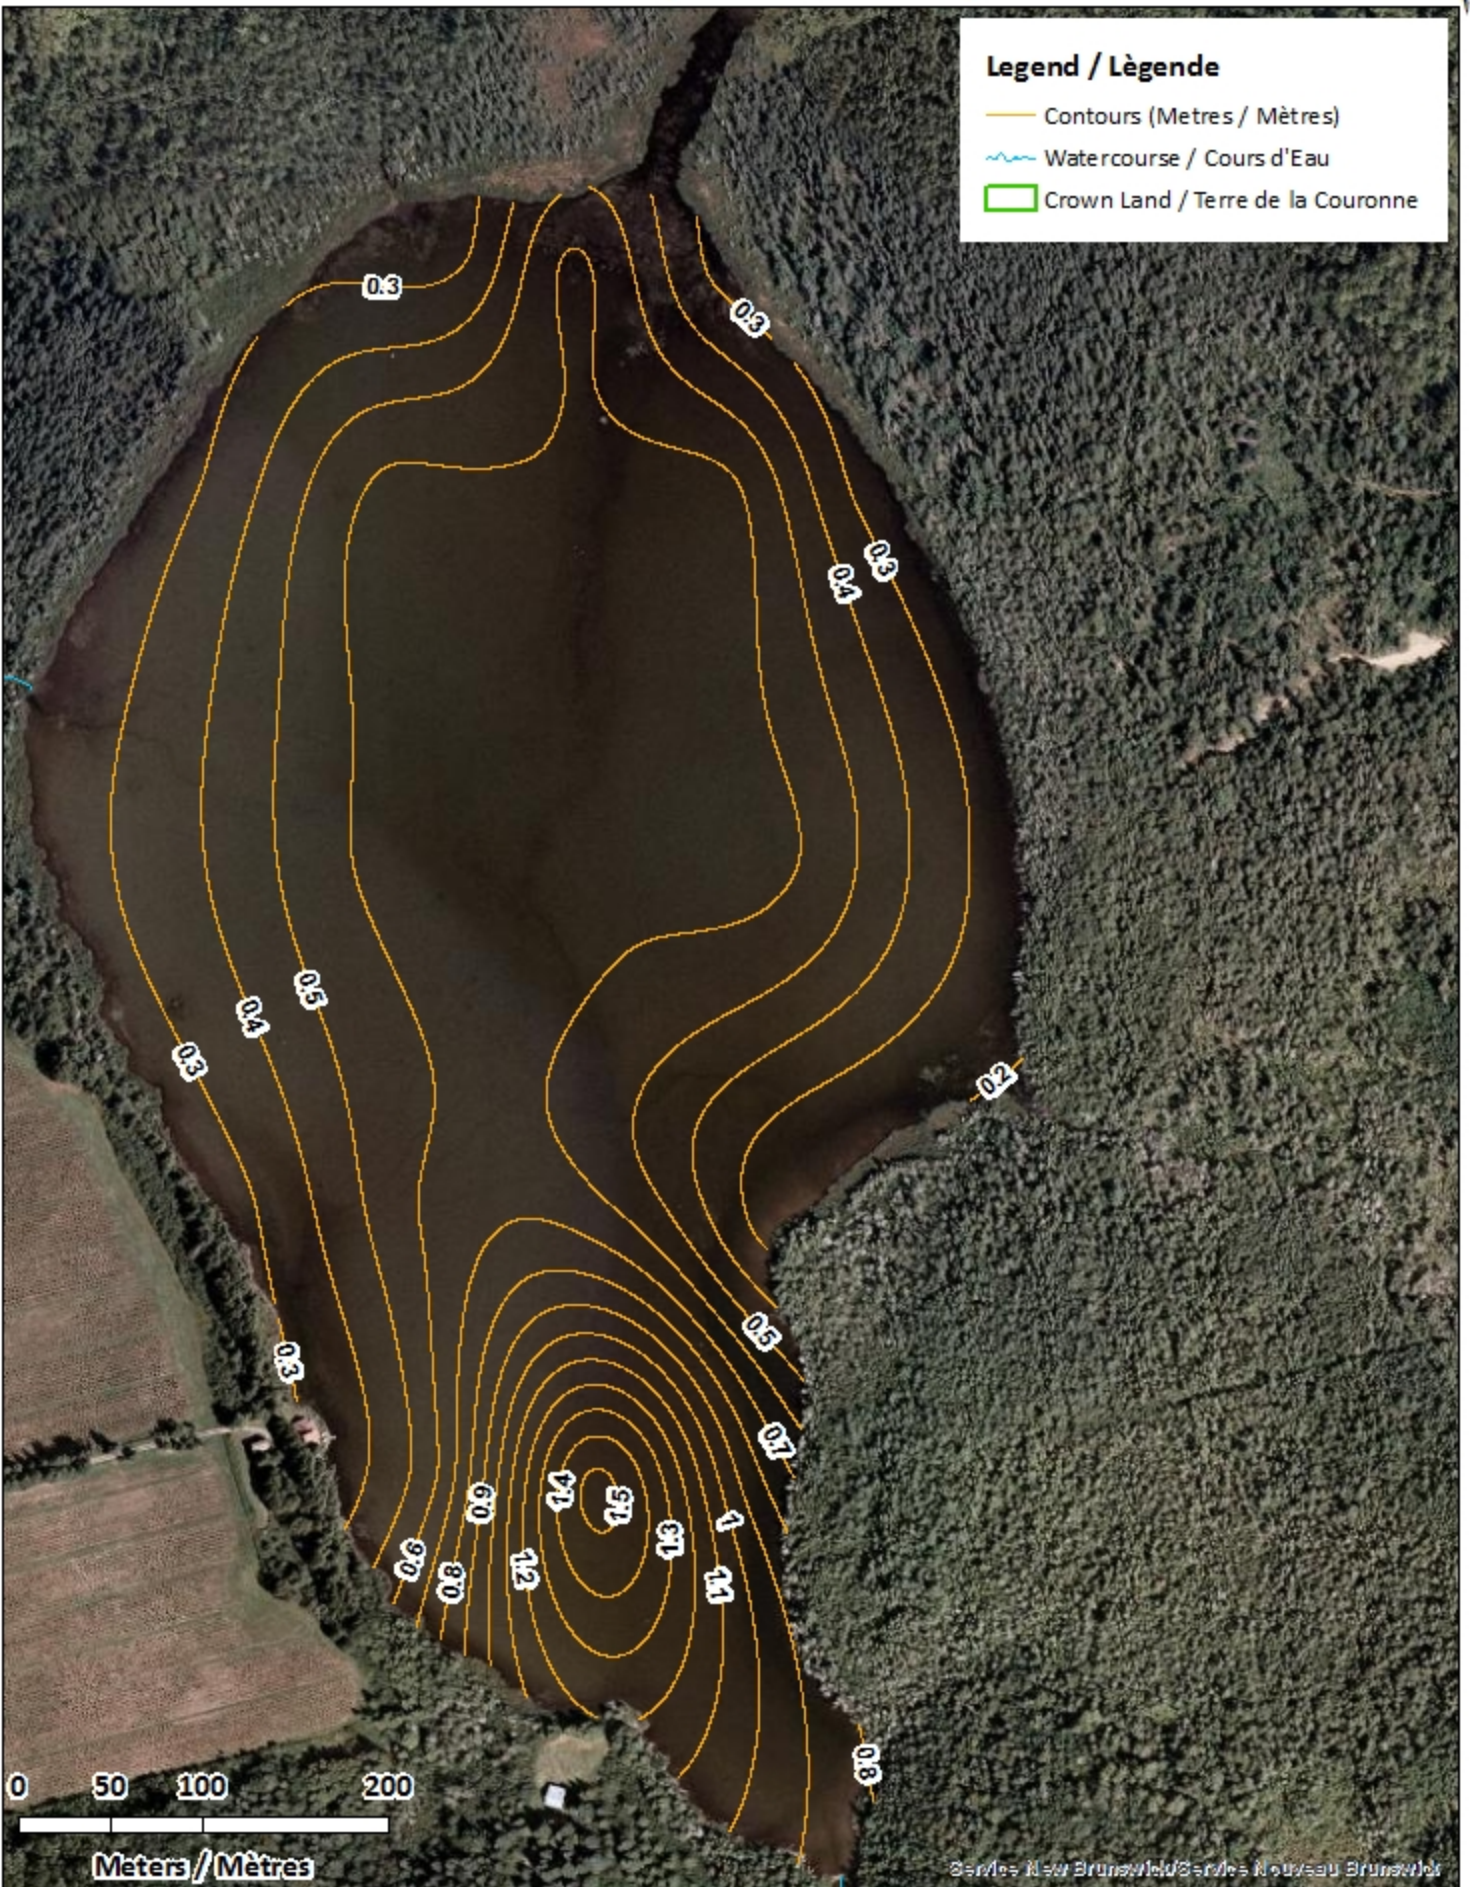

Remarque: *Les cartes suivantes ne sont pas conçues à des fins de navigation. Faites preuve de prudence lors de l'utilisation de ces cartes, car certains hauts-fonds peuvent ne pas apparaître.*

<u>Lake Characteristics</u>	<u>Caractéristiques du lac</u>
Surface Area : 30.8 hectares / 76.1 acres Maximum Depth : 1.5 metres / 5 feet	Superficie : 30.8 hectares / 76.1 acres Profondeur maximale : 1.5 mètres / 5 pieds

Ce lac ne fait pas partie du programme d'empoissonnement.

Payson Lake - Lac Payson

Depth Readings (Metres) / Indications de Profondeur (Mètres)

Legend / Légende

- ◆ Depth (Metres) / Profondeur (Mètres)
- ~ Watercourse / Cours d'Eau
- Crown Land / Terre de la Couronne

Payson Lake - Lac Payson

Contours (Metres / Mètres)

Legend / Légende

- Contours (Metres / Mètres)
- Watercourse / Cours d'Eau
- Crown Land / Terre de la Couronne

0 50 100 200
Meters / Mètres

Payson Lake - Lac Payson

Depth (Metres) / Profondeur (Mètres)

Legend / Légende

 Watercourse / Cours d'Eau

 Crown Land / Terre de la Couronne

Lake Depths (Metres)

Profondeur de Lac (Mètres)

 -0.39 - 0

 -0.54 - -0.39