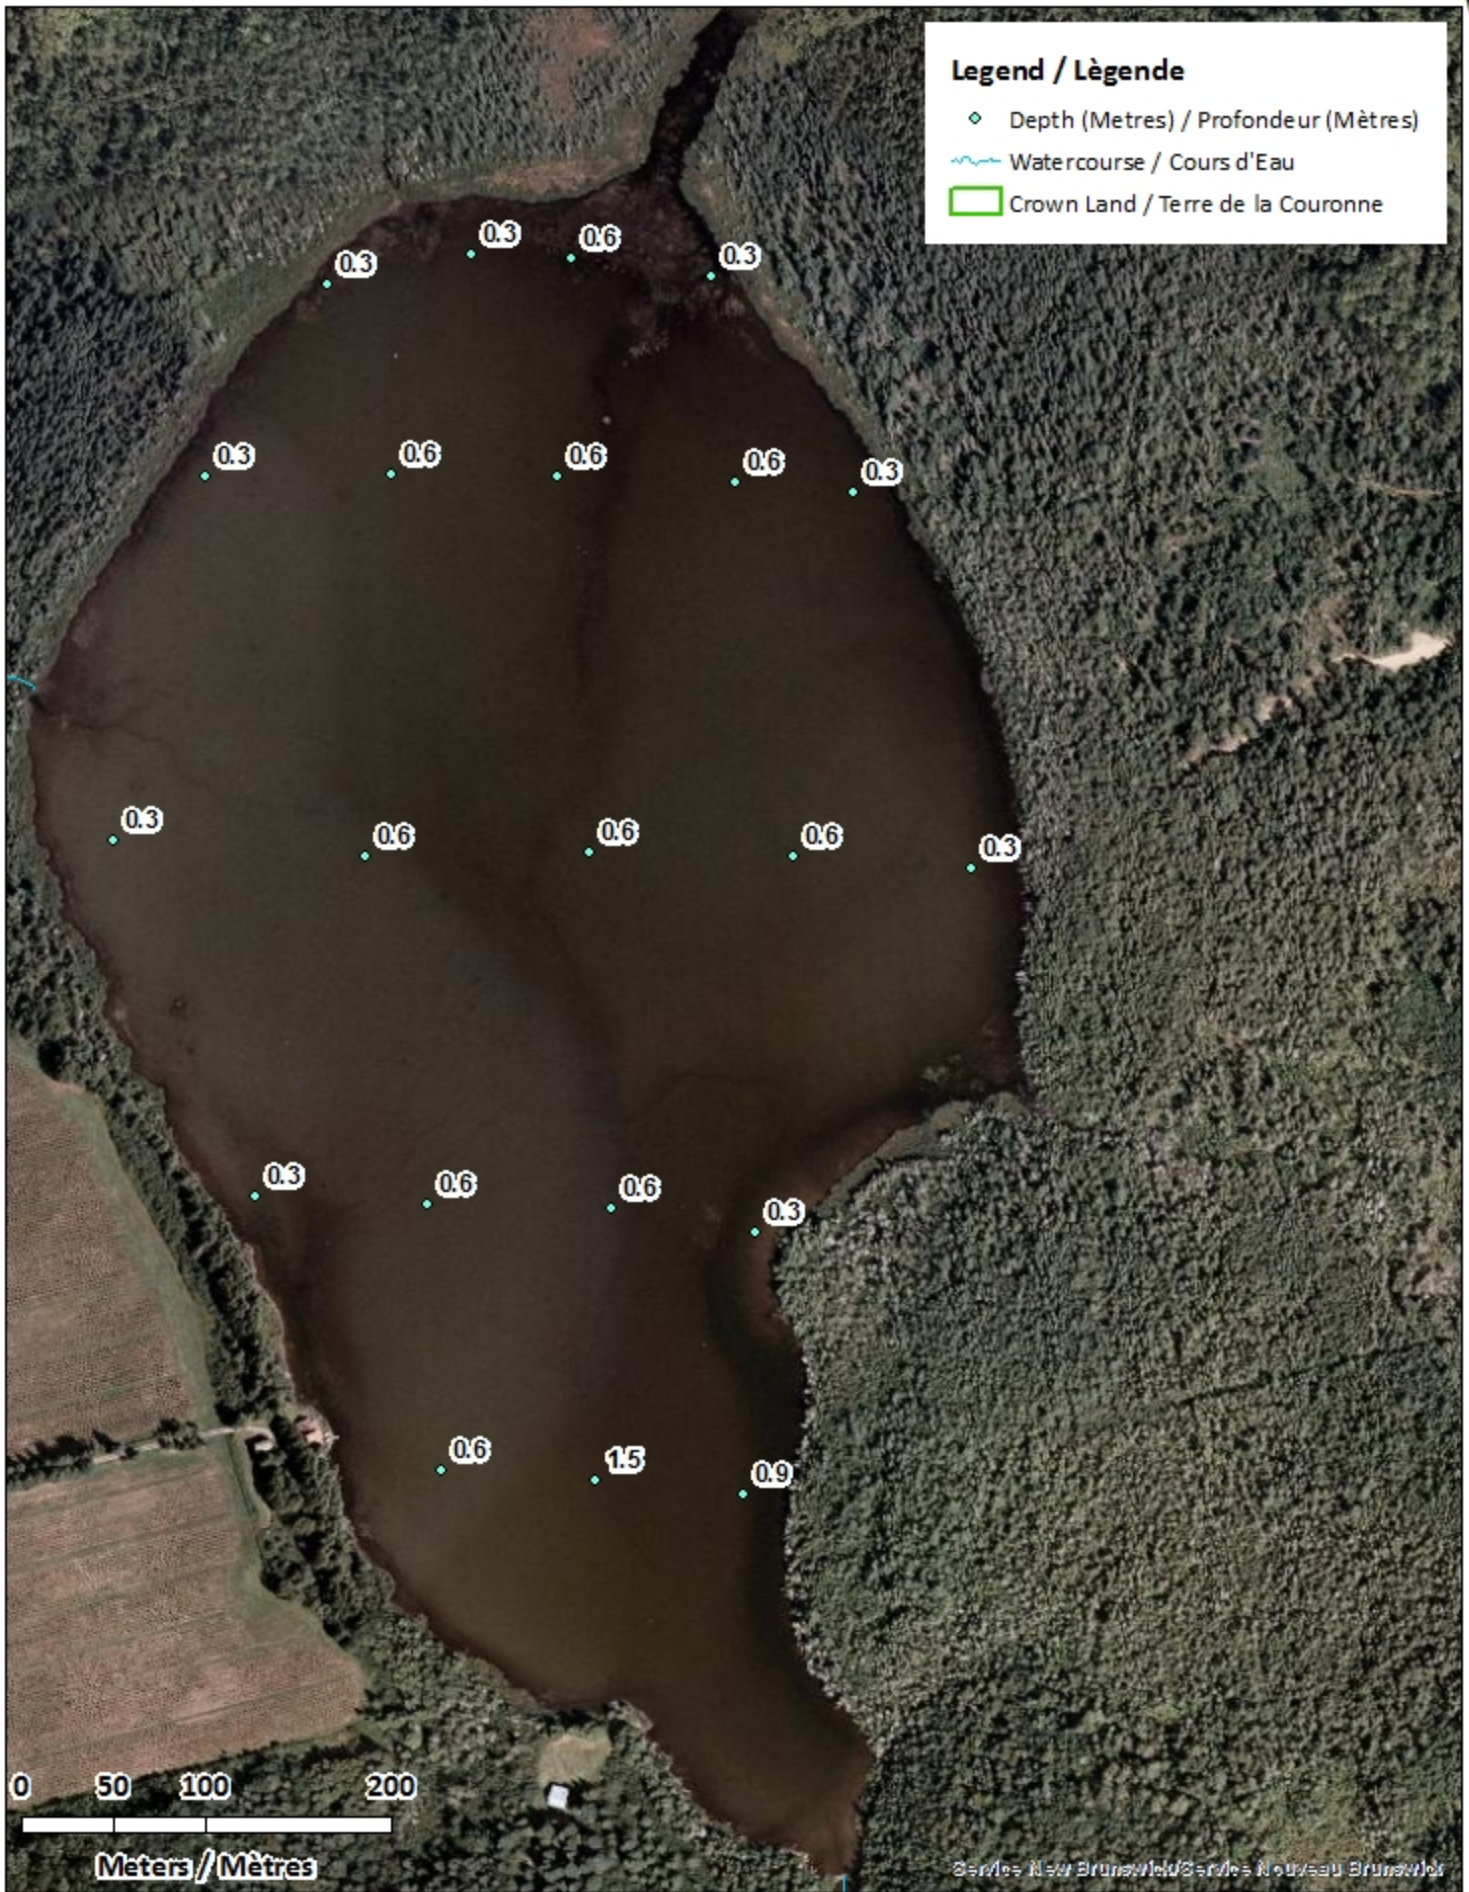

Remarque: *Les cartes suivantes ne sont pas conçues à des fins de navigation. Faites preuve de prudence lors de l'utilisation de ces cartes, car certains hauts-fonds peuvent ne pas apparaître.*

<u>Lake Characteristics</u>	<u>Caractéristiques du lac</u>
Surface Area : 30.8 hectares / 76.1 acres Maximum Depth : 1.5 metres / 5 feet	Superficie : 30.8 hectares / 76.1 acres Profondeur maximale : 1.5 mètres / 5 pieds

Ce lac ne fait pas partie du programme d'empoissonnement.

Payson Lake - Lac Payson

Depth Readings (Metres) / Indications de Profondeur (Mètres)

Legend / Légende

- ◆ Depth (Metres) / Profondeur (Mètres)
- ~ Watercourse / Cours d'Eau
- Crown Land / Terre de la Couronne

Payson Lake - Lac Payson

Contours (Metres / Mètres)

Legend / Légende

- Contours (Metres / Mètres)
- Watercourse / Cours d'Eau
- Crown Land / Terre de la Couronne

0 50 100 200
Meters / Mètres

Payson Lake - Lac Payson

Depth (Metres) / Profondeur (Mètres)

Legend / Légende

 Watercourse / Cours d'Eau

 Crown Land / Terre de la Couronne

Lake Depths (Metres)

Profondeur de Lac (Mètres)

 -0.39 - 0

 -0.54 - -0.39