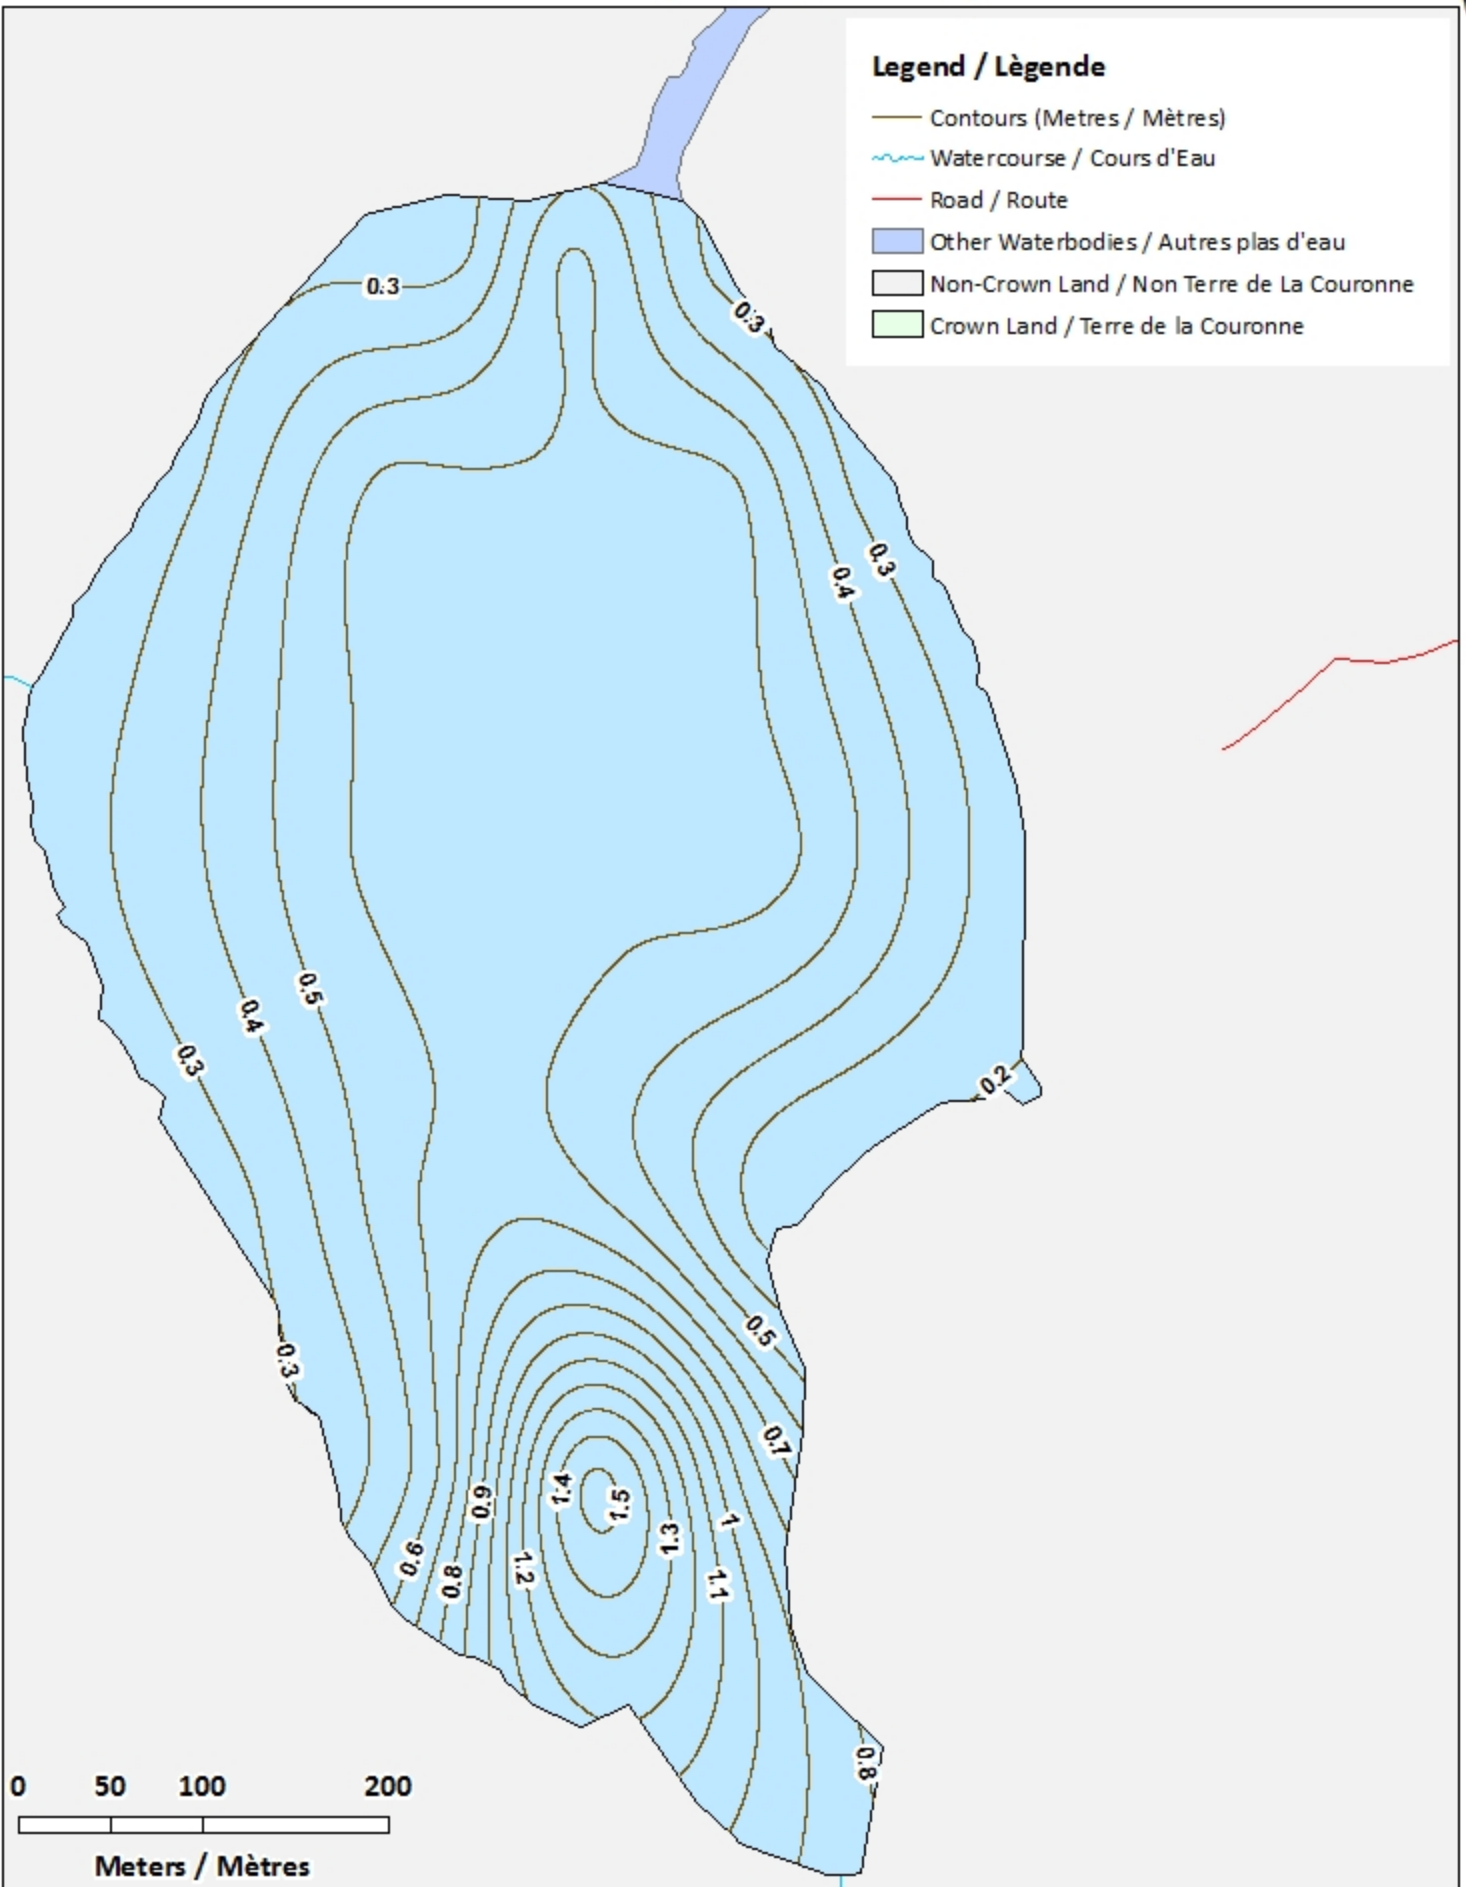

Payson Lake - Lac Payson

Contours (Metres / Mètres)

Legend / Légende

- Contours (Metres / Mètres)
- ~ Watercourse / Cours d'Eau
- Road / Route
- Other Waterbodies / Autres plas d'eau
- Non-Crown Land / Non Terre de La Couronne
- Crown Land / Terre de la Couronne