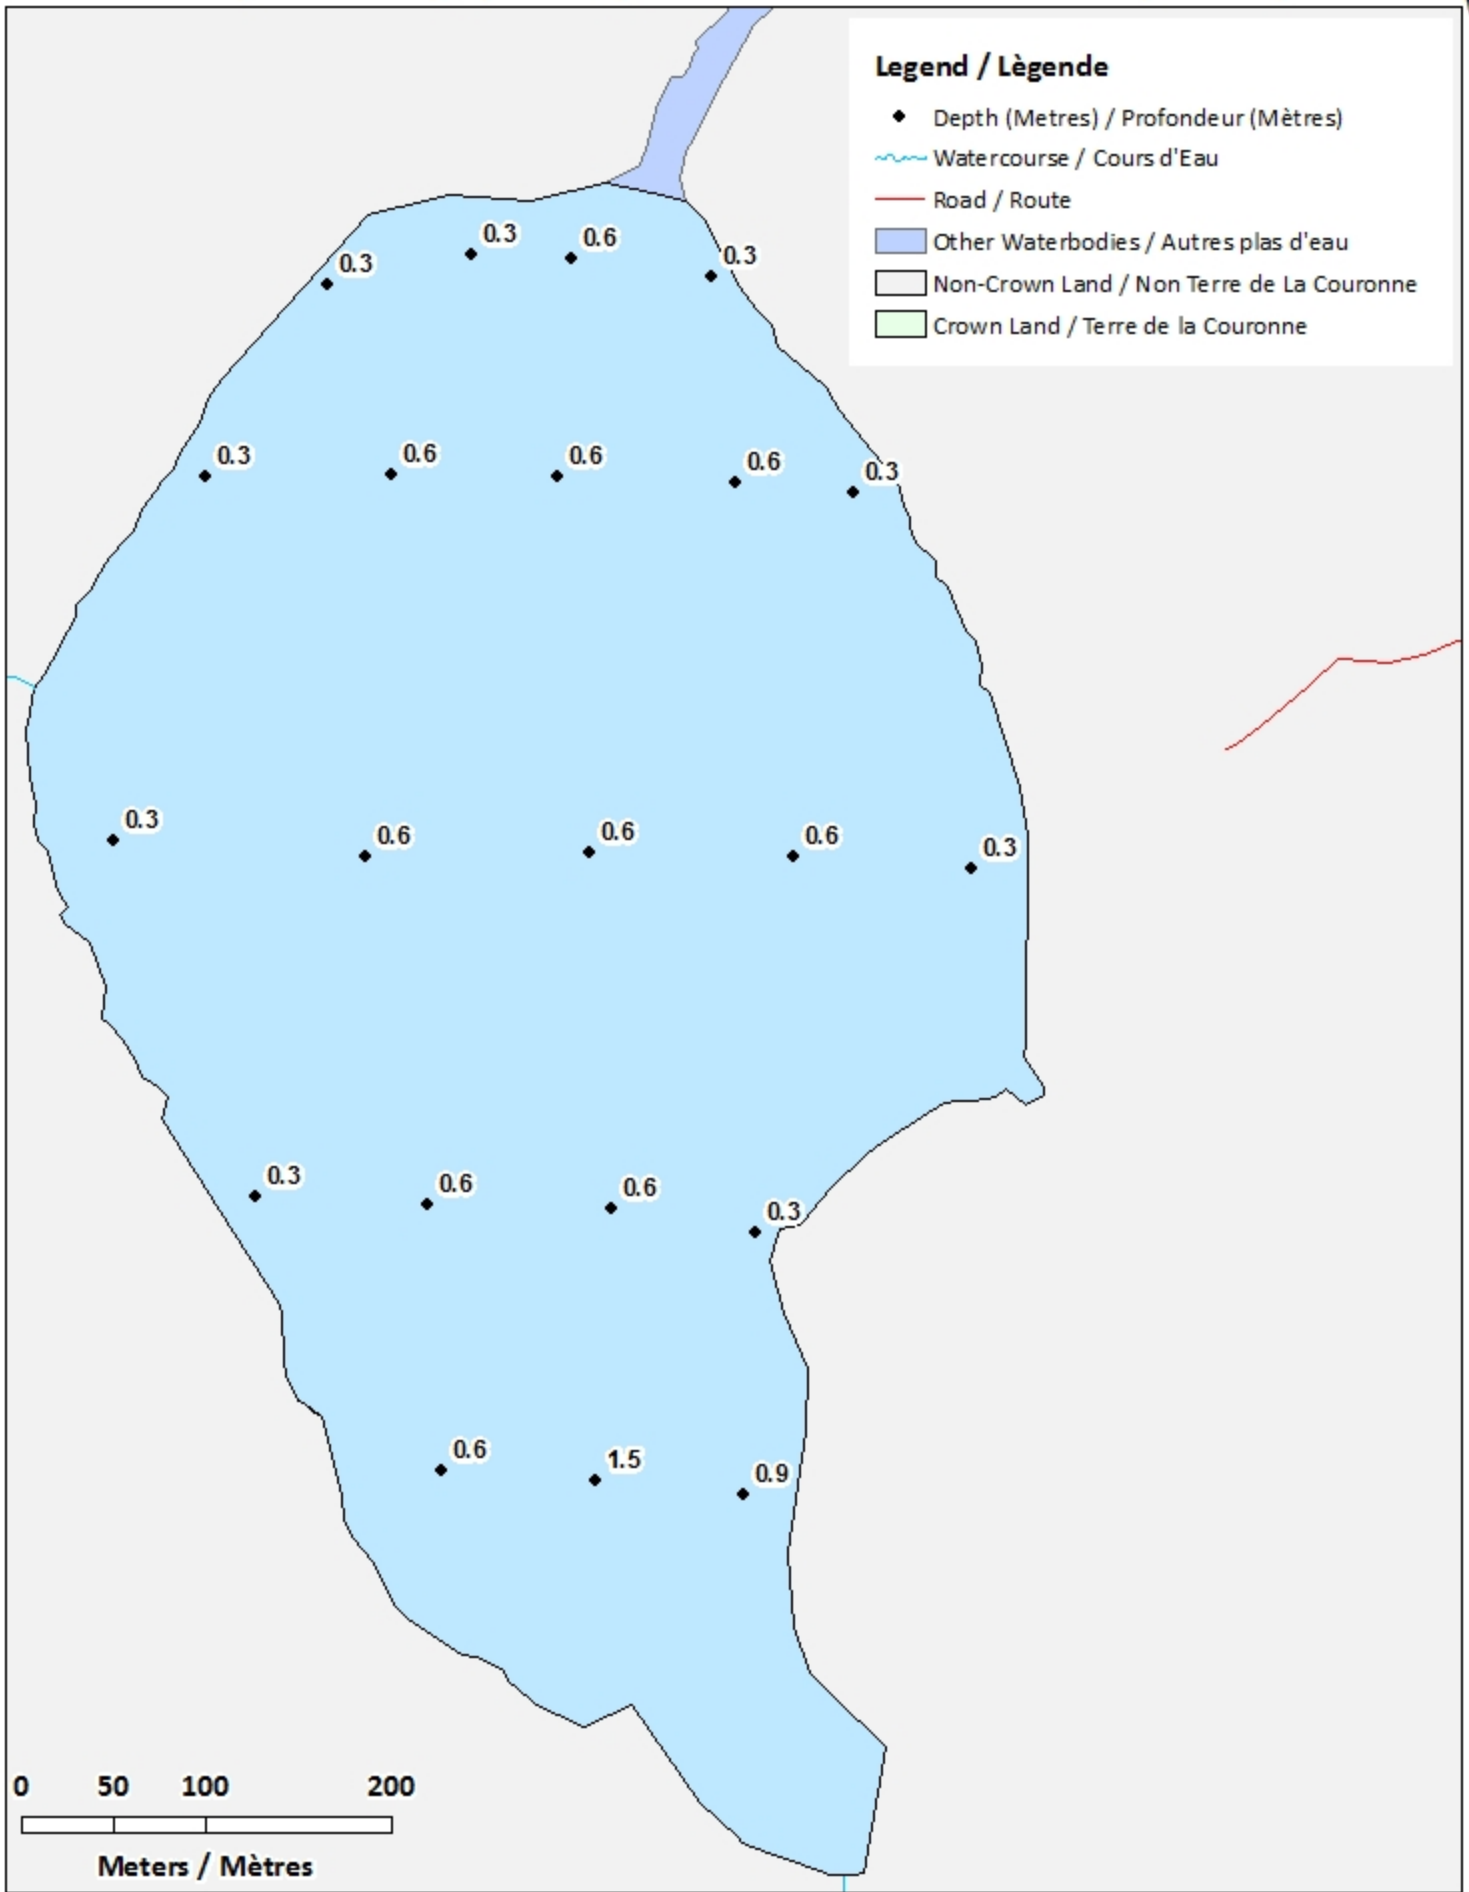

Remarque: *Les cartes suivantes ne sont pas conçues à des fins de navigation. Faites preuve de prudence lors de l'utilisation de ces cartes, car certains hauts-fonds peuvent ne pas apparaître.*

<u>Lake Characteristics</u>	<u>Caractéristiques du lac</u>
Surface Area : 30.8 hectares / 76.1 acres Maximum Depth : 1.5 metres / 5 feet	Superficie : 30.8 hectares / 76.1 acres Profondeur maximale : 1.5 mètres / 5 pieds

Depth (Metres) / Profondeur (Mètres)

Legend / Légende

 Watercourse / Cours d'Eau

 Crown Land / Terre de la Couronne

Lake Depths (Metres)

Profondeur de Lac (Mètres)

 -0.39 - 0

 -0.54 - -0.39

 -0.72 - -0.54

 -0.92 - -0.72

 -1.10 - -0.92

 -1.30 - -1.10

 -1.53 - -1.30

0 50 100 200
Meters / Mètres

Payson Lake - Lac Payson

Depth Readings (Metres) / Indications de Profondeur (Mètres)

Legend / Légende

- ◆ Depth (Metres) / Profondeur (Mètres)
- ~ Watercourse / Cours d'Eau
- Road / Route
- Other Waterbodies / Autres plas d'eau
- Non-Crown Land / Non Terre de La Couronne
- Crown Land / Terre de la Couronne