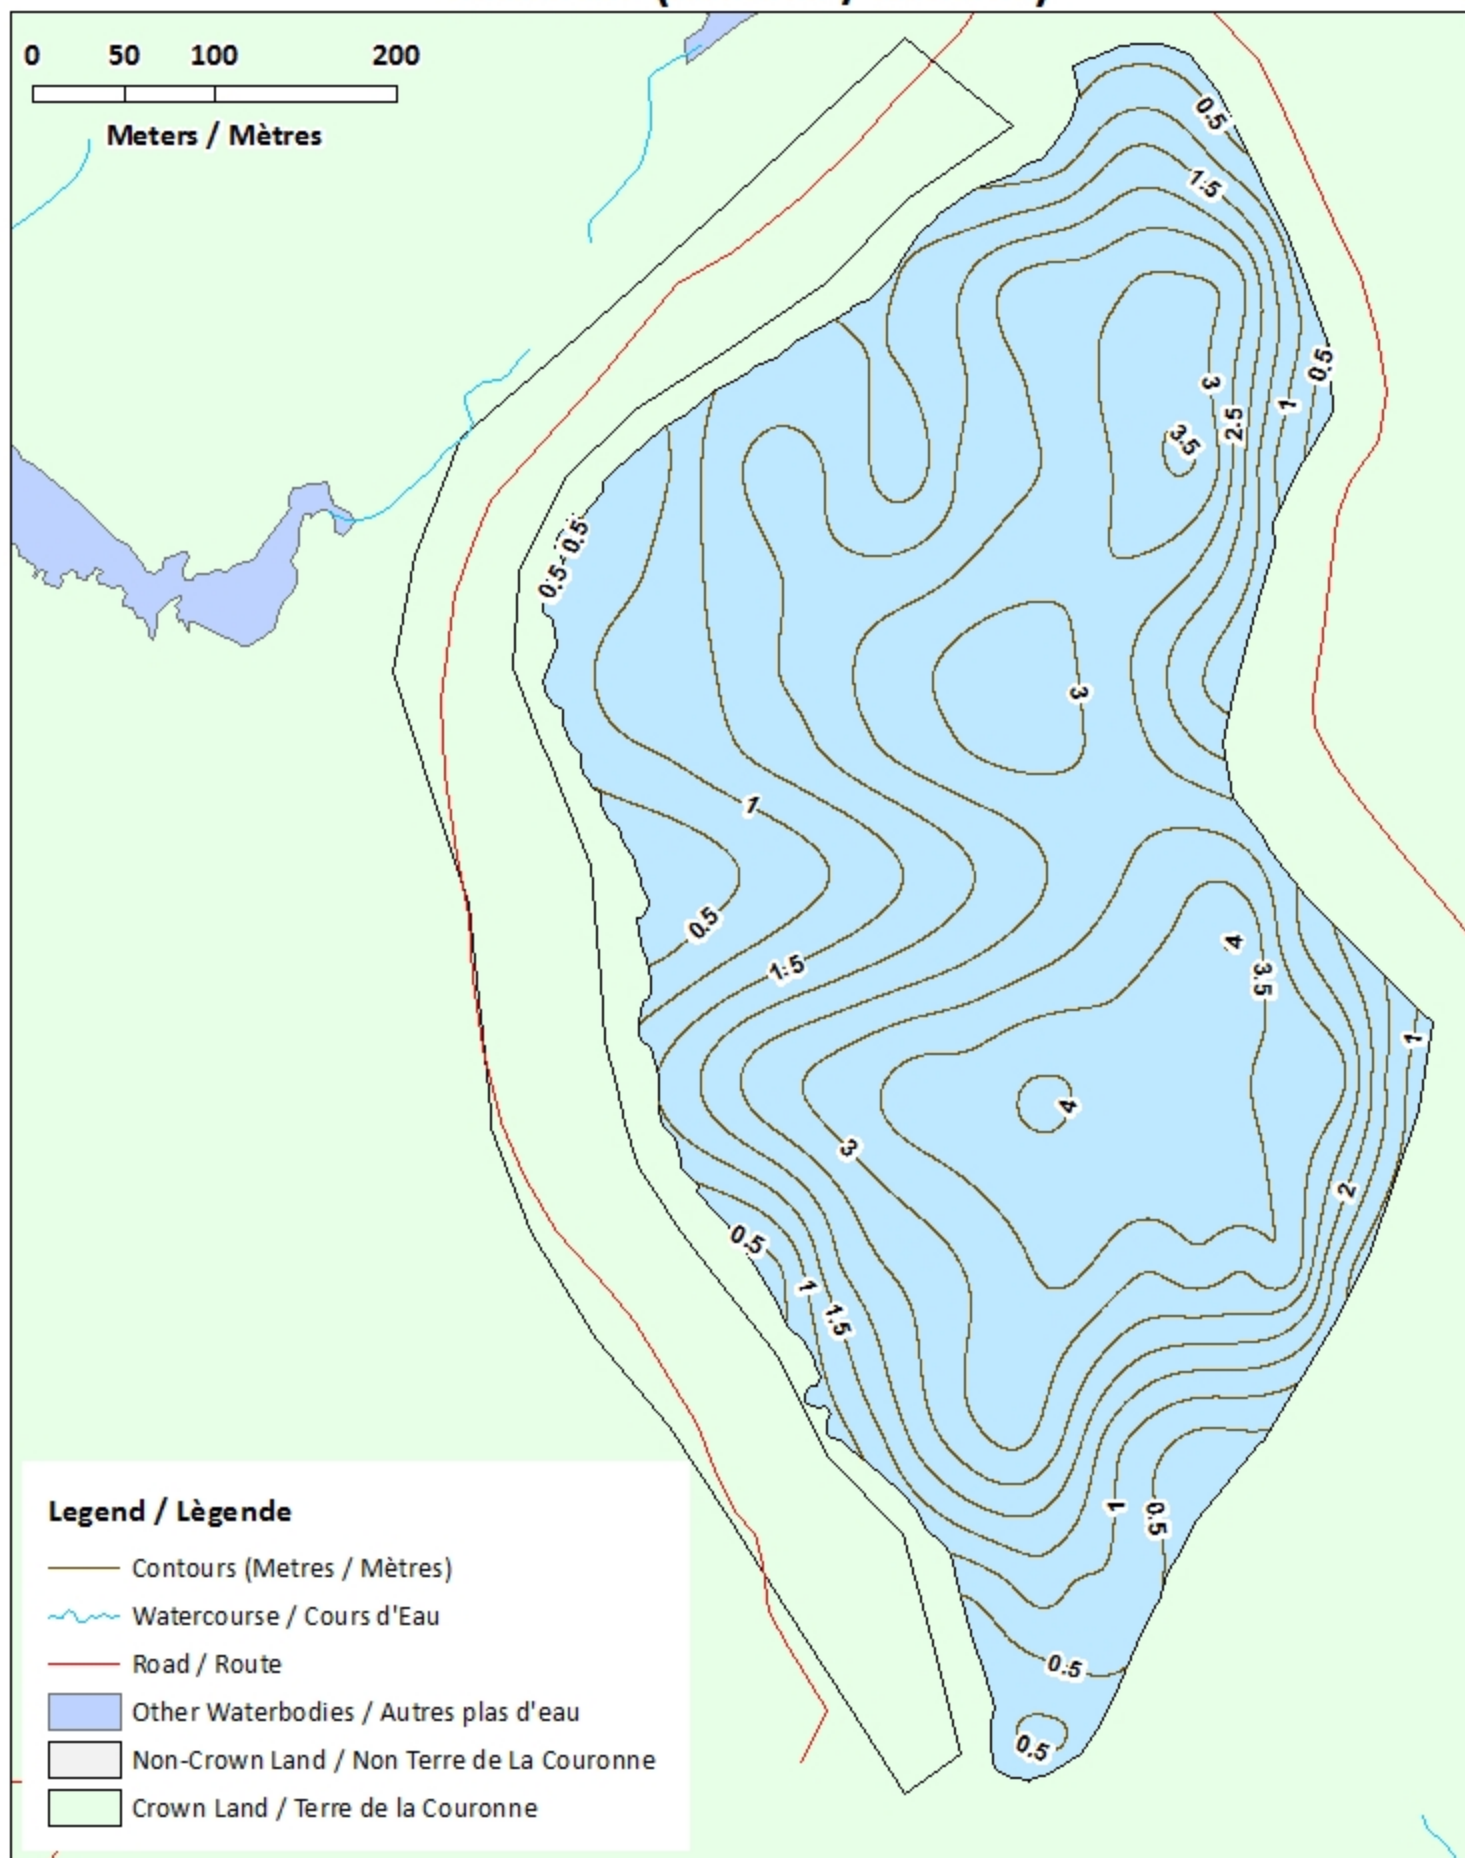

Note: *The following maps are not designed for navigation purposes. Please exercise caution when using these maps as some shoals may not appear.*

Remarque: *Les cartes suivantes ne sont pas conçues à des fins de navigation. Faites preuve de prudence lors de l'utilisation de ces cartes, car certains hauts-fonds peuvent ne pas apparaître.*

<u>Lake Characteristics</u>	<u>Caractéristiques du lac</u>
Surface Area : 26.5 hectares / 65.5 acres Maximum Depth : 4.0 metres / 13 feet	Superficie : 26.5 hectares / 65.5 acres Profondeur maximale : 4.0 mètres / 13 pieds

Legend / Légende

 Watercourse / Cours d'Eau

 Crown Land / Terre de la Couronne

Lake Depths (Metres)

Profondeur de Lac (Mètres)

	-0.66 - 0
	-1.08 -- -0.66
	-1.47 -- -1.08
	-1.87 -- -1.47
	-2.29 -- -1.87
	-2.70 -- -2.29
	-3.11 -- -2.70
	-3.52 -- -3.11
	-4.05 -- -3.52

Pabineau Lake / Lac Pabineau

Contours (Metres / Mètres)

0 50 100 200

Meters / Mètres

Pabineau Lake / Lac Pabineau

Depth (Metres) / Profondeur (Mètres)

0 50 100 200
Meters / Mètres