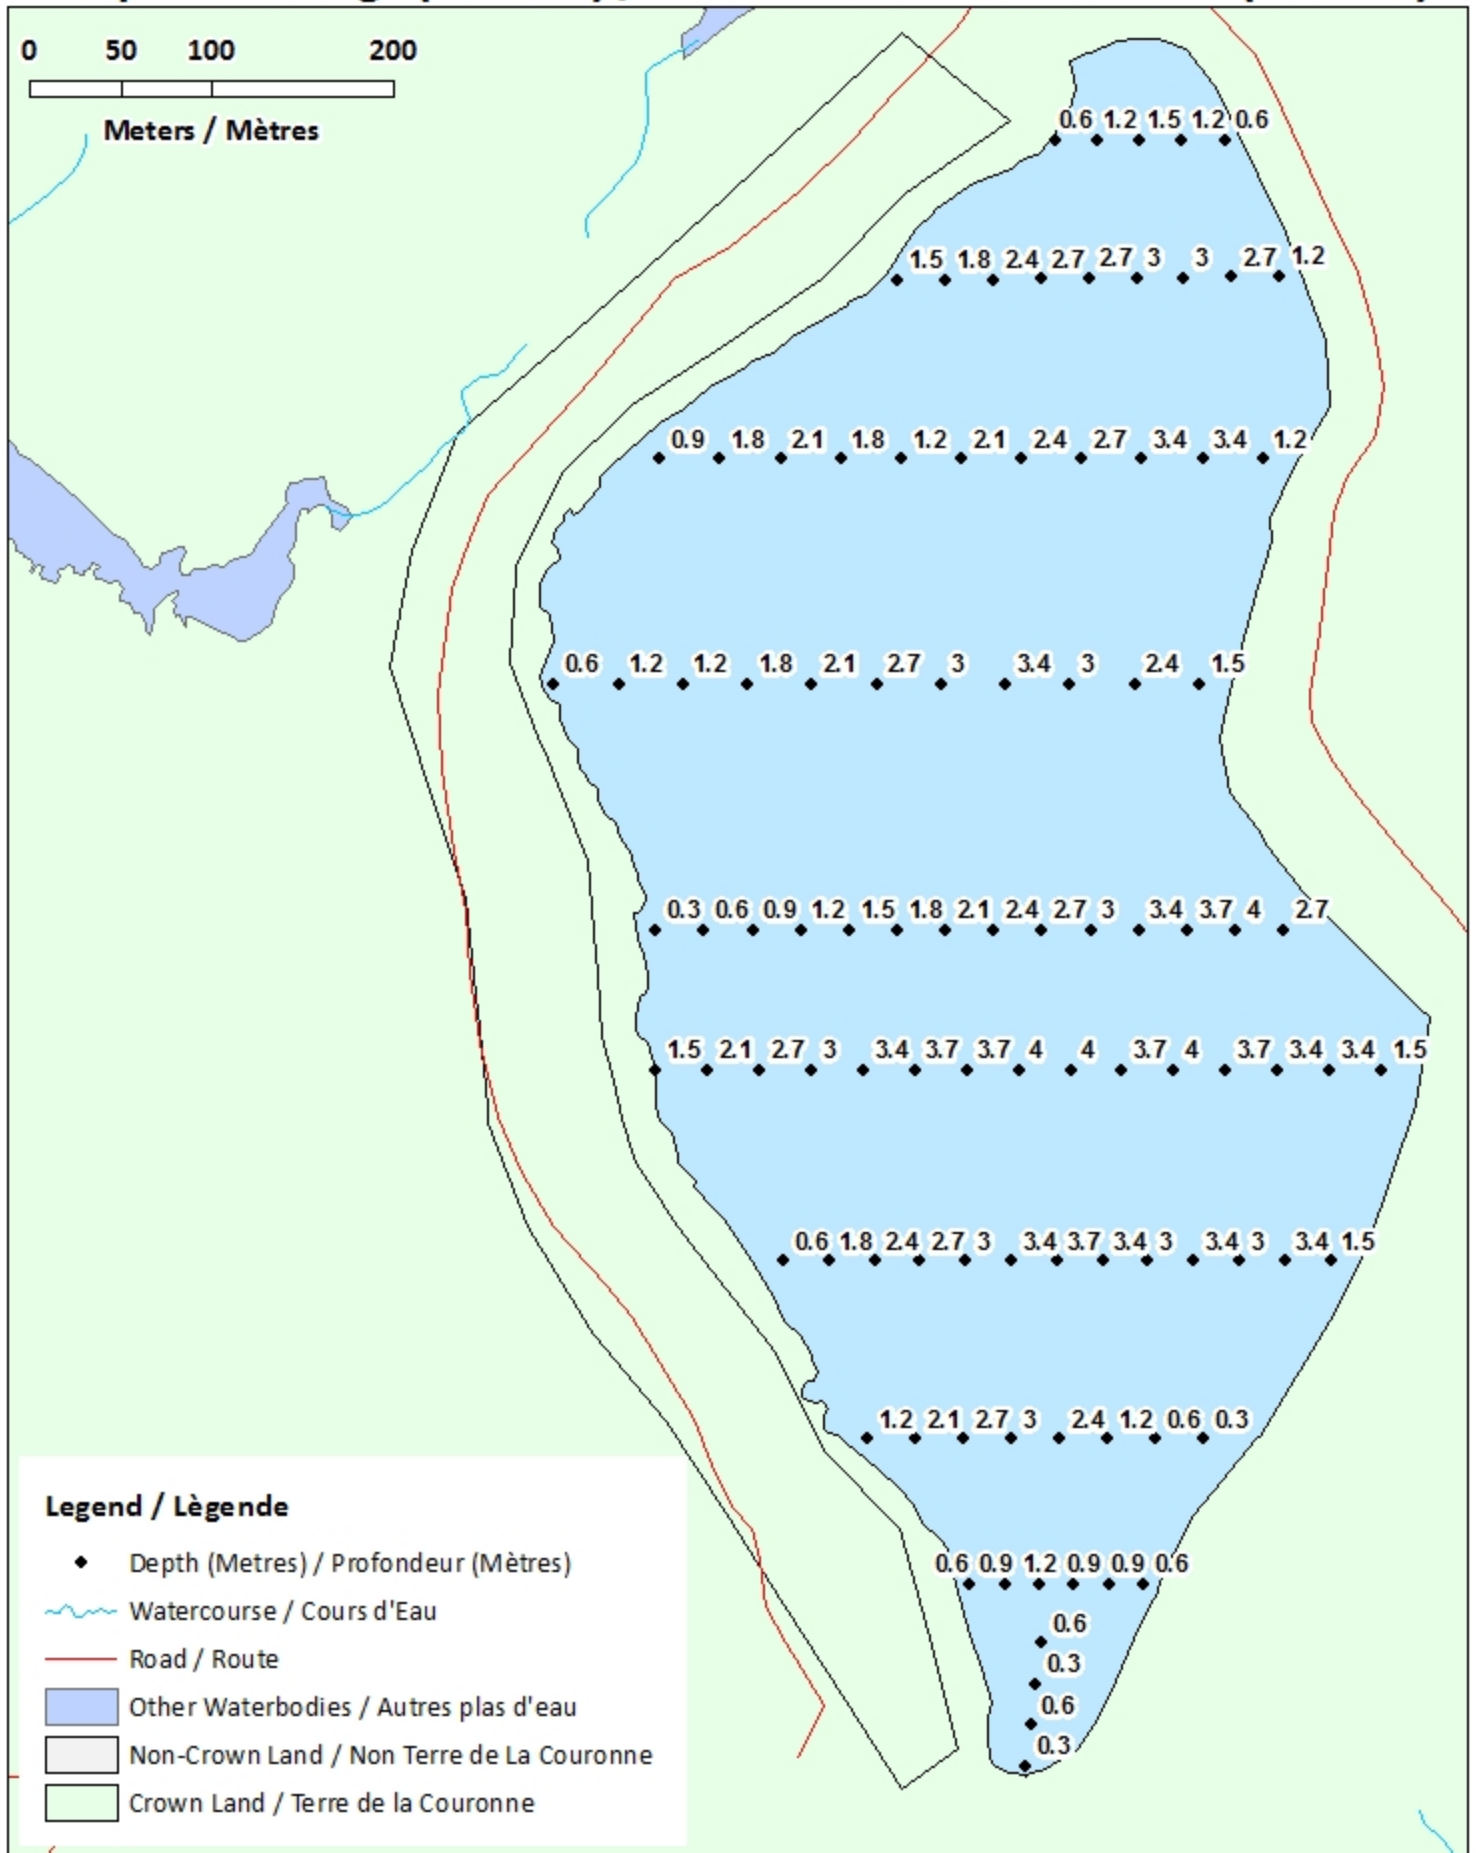

Note: *The following maps are not designed for navigation purposes. Please exercise caution when using these maps as some shoals may not appear.*

Remarque: *Les cartes suivantes ne sont pas conçues à des fins de navigation. Faites preuve de prudence lors de l'utilisation de ces cartes, car certains hauts-fonds peuvent ne pas apparaître.*

<u>Lake Characteristics</u>	<u>Caractéristiques du lac</u>
Surface Area : 26.5 hectares / 65.5 acres Maximum Depth : 4.0 metres / 13 feet	Superficie : 26.5 hectares / 65.5 acres Profondeur maximale : 4.0 mètres / 13 pieds

Legend / Légende

 Watercourse / Cours d'Eau

 Crown Land / Terre de la Couronne

Lake Depths (Metres)

Profondeur de Lac (Mètres)

	-0.66 - 0
	-1.08 -- -0.66
	-1.47 -- -1.08
	-1.87 -- -1.47
	-2.29 -- -1.87
	-2.70 -- -2.29
	-3.11 -- -2.70
	-3.52 -- -3.11
	-4.05 -- -3.52

Pabineau Lake / Lac Pabineau

Depth Readings (Metres) / Indications de Profondeur (Mètres)

0 50 100 200

Meters / Mètres

Legend / Légende

- ◆ Depth (Metres) / Profondeur (Mètres)
- ~ Watercourse / Cours d'Eau
- Road / Route
- Other Waterbodies / Autres plas d'eau
- Non-Crown Land / Non Terre de La Couronne
- Crown Land / Terre de la Couronne