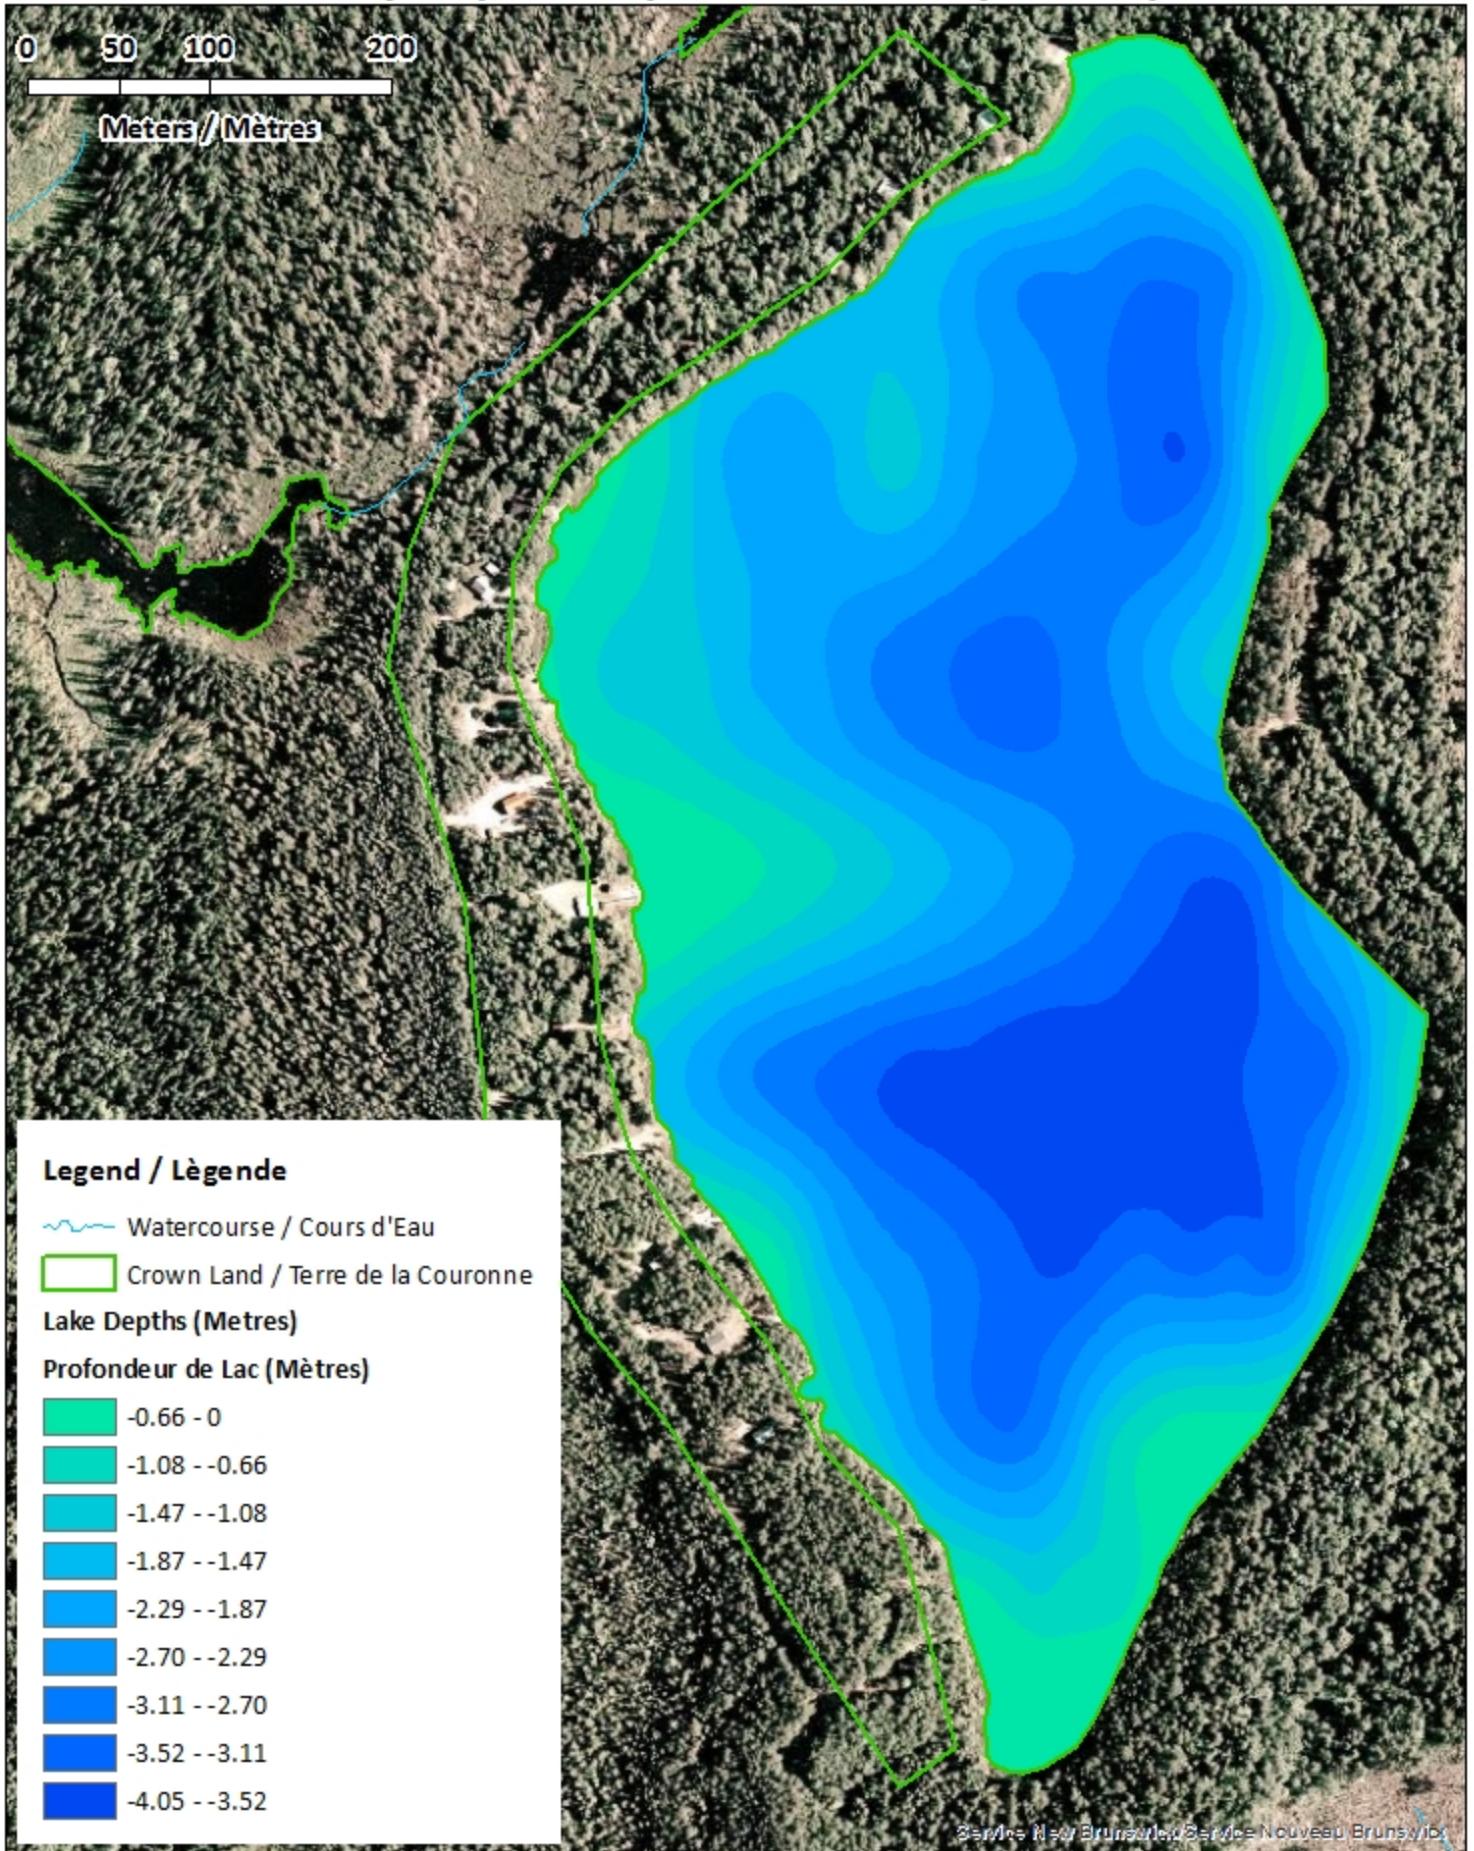

<u>Lake Characteristics</u>	<u>Caractéristiques du lac</u>
Surface Area : 26.5 hectares / 65.5 acres Maximum Depth : 4.0 metres / 13 feet	Superficie : 26.5 hectares / 65.5 acres Profondeur maximale : 4.0 mètres / 13 pieds

This lake is currently part of the fish stocking program (Brook Trout).

Ce lac fait actuellement partie du programme d'empoissonnement (Omble de fontaine).

Pabineau Lake / Lac Pabineau

Depth Readings (Metres) / Indications de Profondeur (Mètres)

Pabineau Lake / Lac Pabineau

Contours (Metres / Mètres)

Legend / Légende

-  Contours (Metres / Mètres)
-  Watercourse / Cours d'Eau
-  Crown Land / Terre de la Couronne

Pabineau Lake / Lac Pabineau

Depth (Metres) / Profondeur (Mètres)

Legend / Légende

 Watercourse / Cours d'Eau

 Crown Land / Terre de la Couronne

Lake Depths (Metres)

Profondeur de Lac (Mètres)

	-0.66 - 0
	-1.08 -- -0.66
	-1.47 -- -1.08
	-1.87 -- -1.47
	-2.29 -- -1.87
	-2.70 -- -2.29
	-3.11 -- -2.70
	-3.52 -- -3.11
	-4.05 -- -3.52