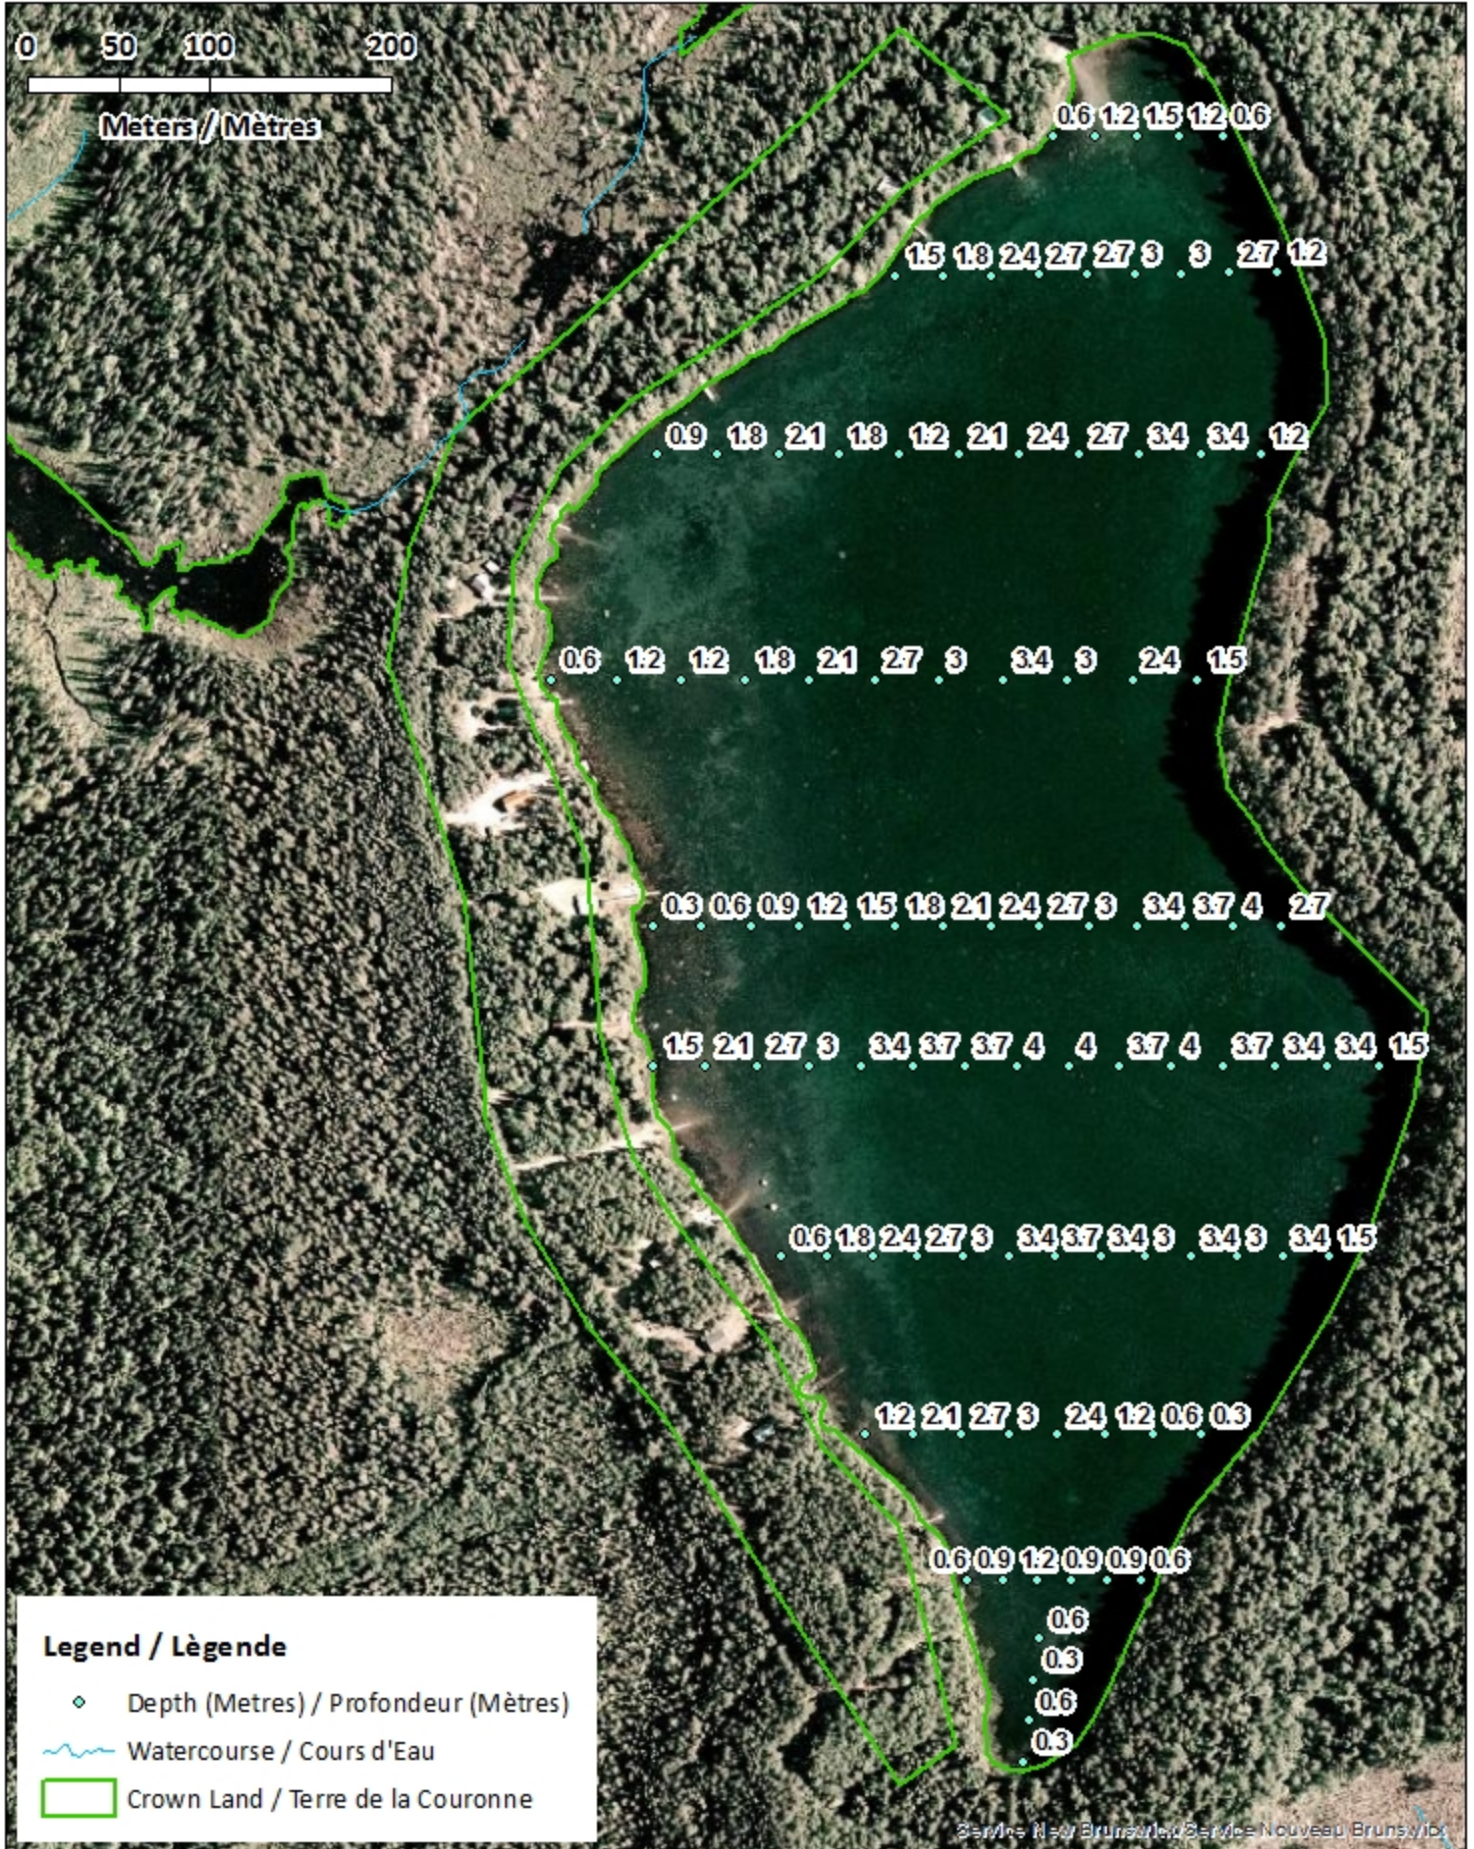

Note: *The following maps are not designed for navigation purposes. Please exercise caution when using these maps as some shoals may not appear.*

Remarque: *Les cartes suivantes ne sont pas conçues à des fins de navigation. Faites preuve de prudence lors de l'utilisation de ces cartes, car certains hauts-fonds peuvent ne pas apparaître.*

<u>Lake Characteristics</u>	<u>Caractéristiques du lac</u>
Surface Area : 26.5 hectares / 65.5 acres Maximum Depth : 4.0 metres / 13 feet	Superficie : 26.5 hectares / 65.5 acres Profondeur maximale : 4.0 mètres / 13 pieds

This lake is currently part of the fish stocking program (Brook Trout).

Ce lac fait actuellement partie du programme d'empoissonnement (Omble de fontaine).

Pabineau Lake / Lac Pabineau

Depth Readings (Metres) / Indications de Profondeur (Mètres)

Legend / Légende

 Watercourse / Cours d'Eau

 Crown Land / Terre de la Couronne

Lake Depths (Metres)

Profondeur de Lac (Mètres)

	-0.66 - 0
	-1.08 -- -0.66
	-1.47 -- -1.08
	-1.87 -- -1.47
	-2.29 -- -1.87
	-2.70 -- -2.29
	-3.11 -- -2.70
	-3.52 -- -3.11
	-4.05 -- -3.52