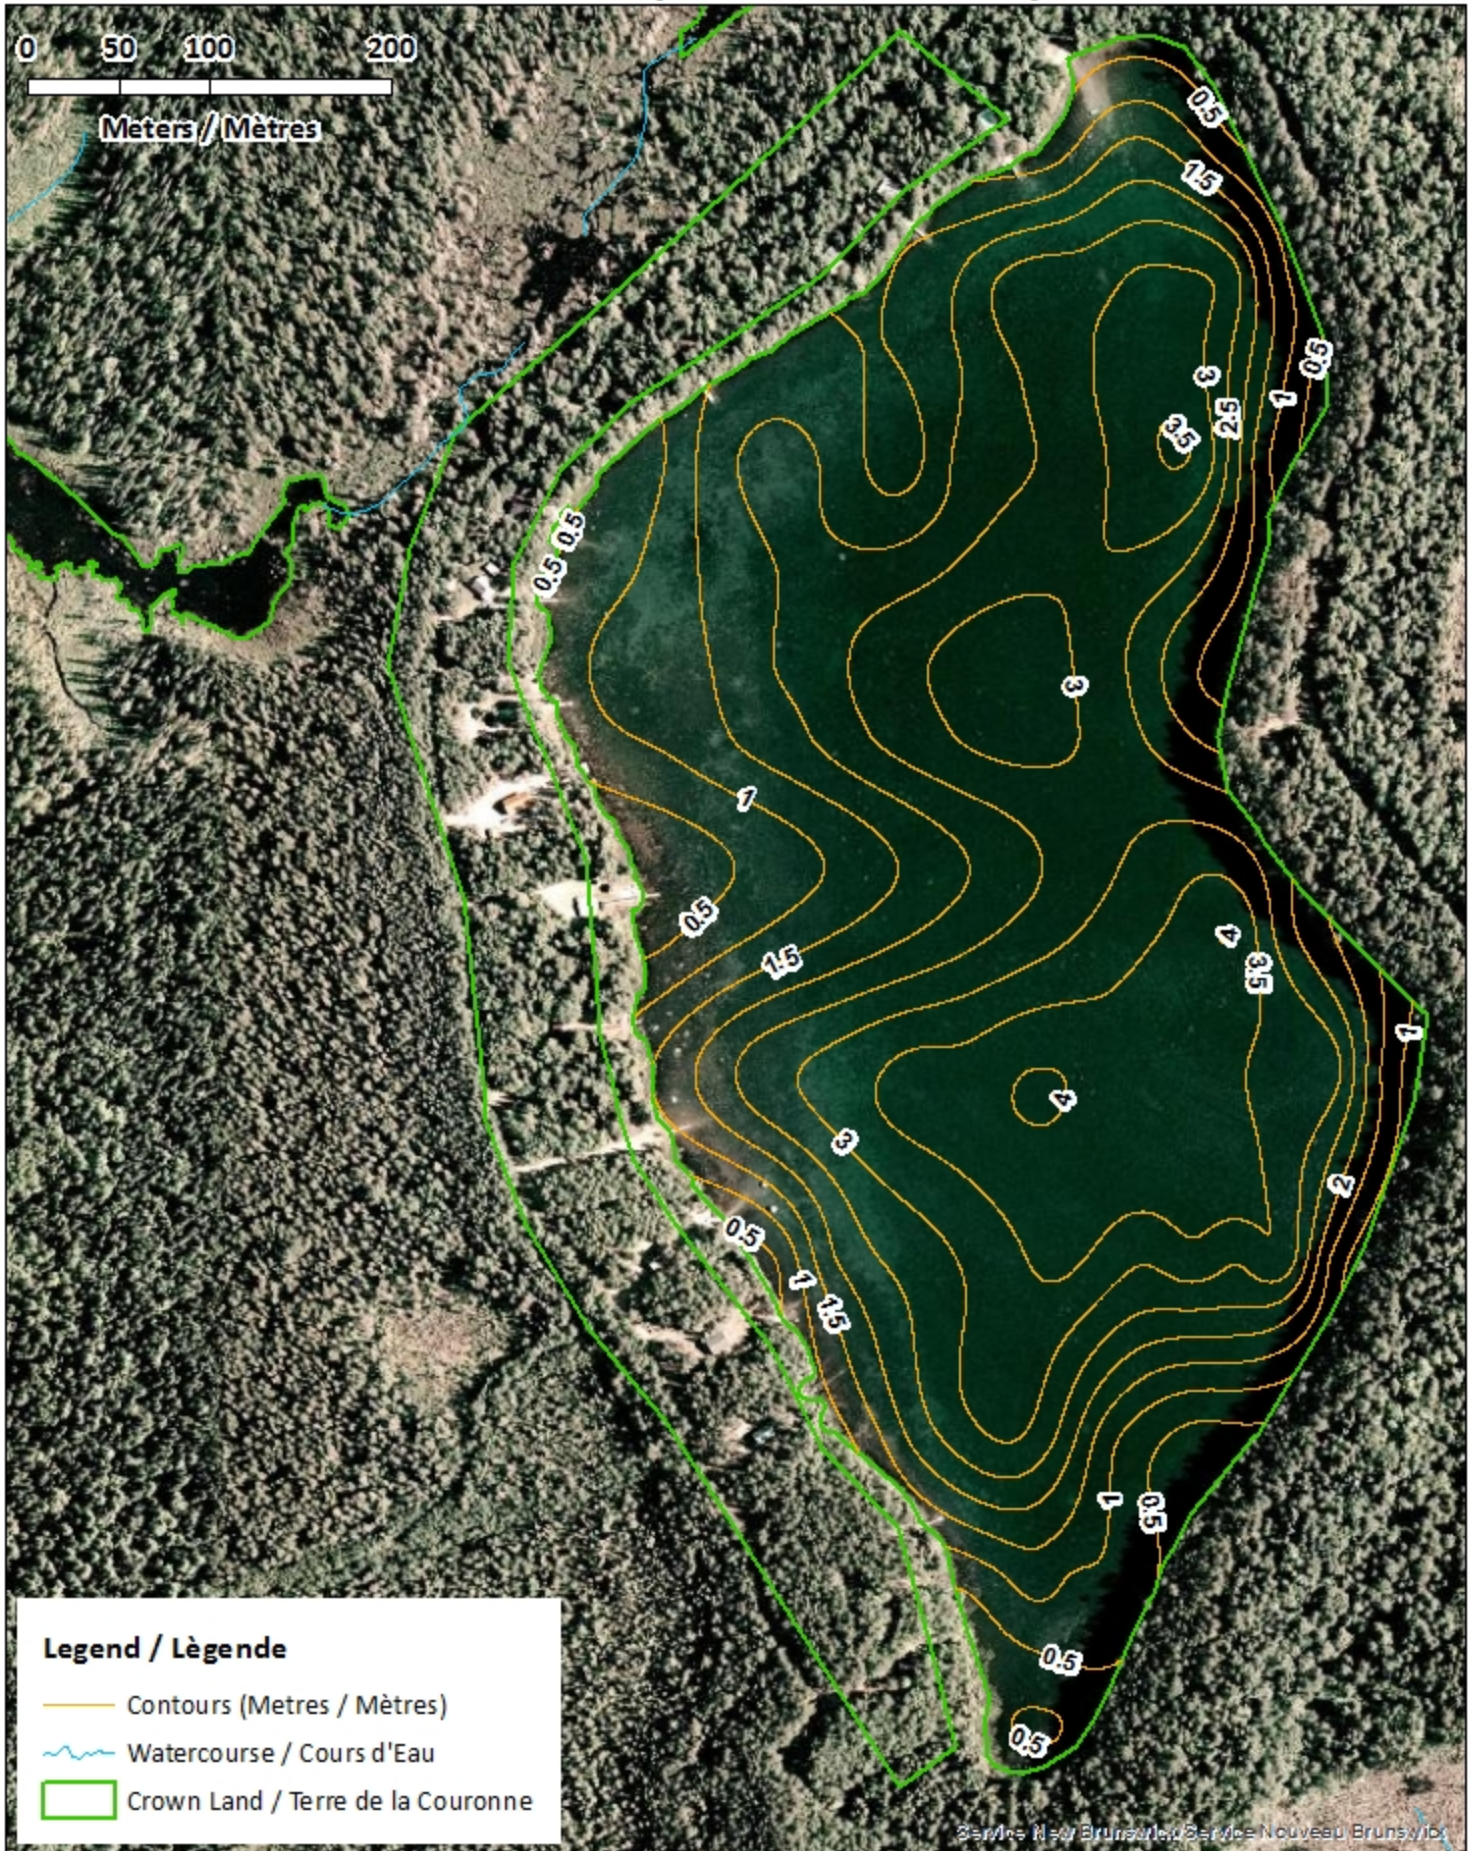

<u>Lake Characteristics</u>	<u>Caractéristiques du lac</u>
Surface Area : 26.5 hectares / 65.5 acres Maximum Depth : 4.0 metres / 13 feet	Superficie : 26.5 hectares / 65.5 acres Profondeur maximale : 4.0 mètres / 13 pieds

This lake is currently part of the fish stocking program (Brook Trout).

Ce lac fait actuellement partie du programme d'empoissonnement (Omble de fontaine).

Pabineau Lake / Lac Pabineau

Depth Readings (Metres) / Indications de Profondeur (Mètres)

Pabineau Lake / Lac Pabineau

Contours (Metres / Mètres)

Legend / Légende

-  Contours (Metres / Mètres)
-  Watercourse / Cours d'Eau
-  Crown Land / Terre de la Couronne

Pabineau Lake / Lac Pabineau

Depth (Metres) / Profondeur (Mètres)

Legend / Légende

 Watercourse / Cours d'Eau

 Crown Land / Terre de la Couronne

Lake Depths (Metres)

Profondeur de Lac (Mètres)

	-0.66 - 0
	-1.08 -- -0.66
	-1.47 -- -1.08
	-1.87 -- -1.47
	-2.29 -- -1.87
	-2.70 -- -2.29
	-3.11 -- -2.70
	-3.52 -- -3.11
	-4.05 -- -3.52