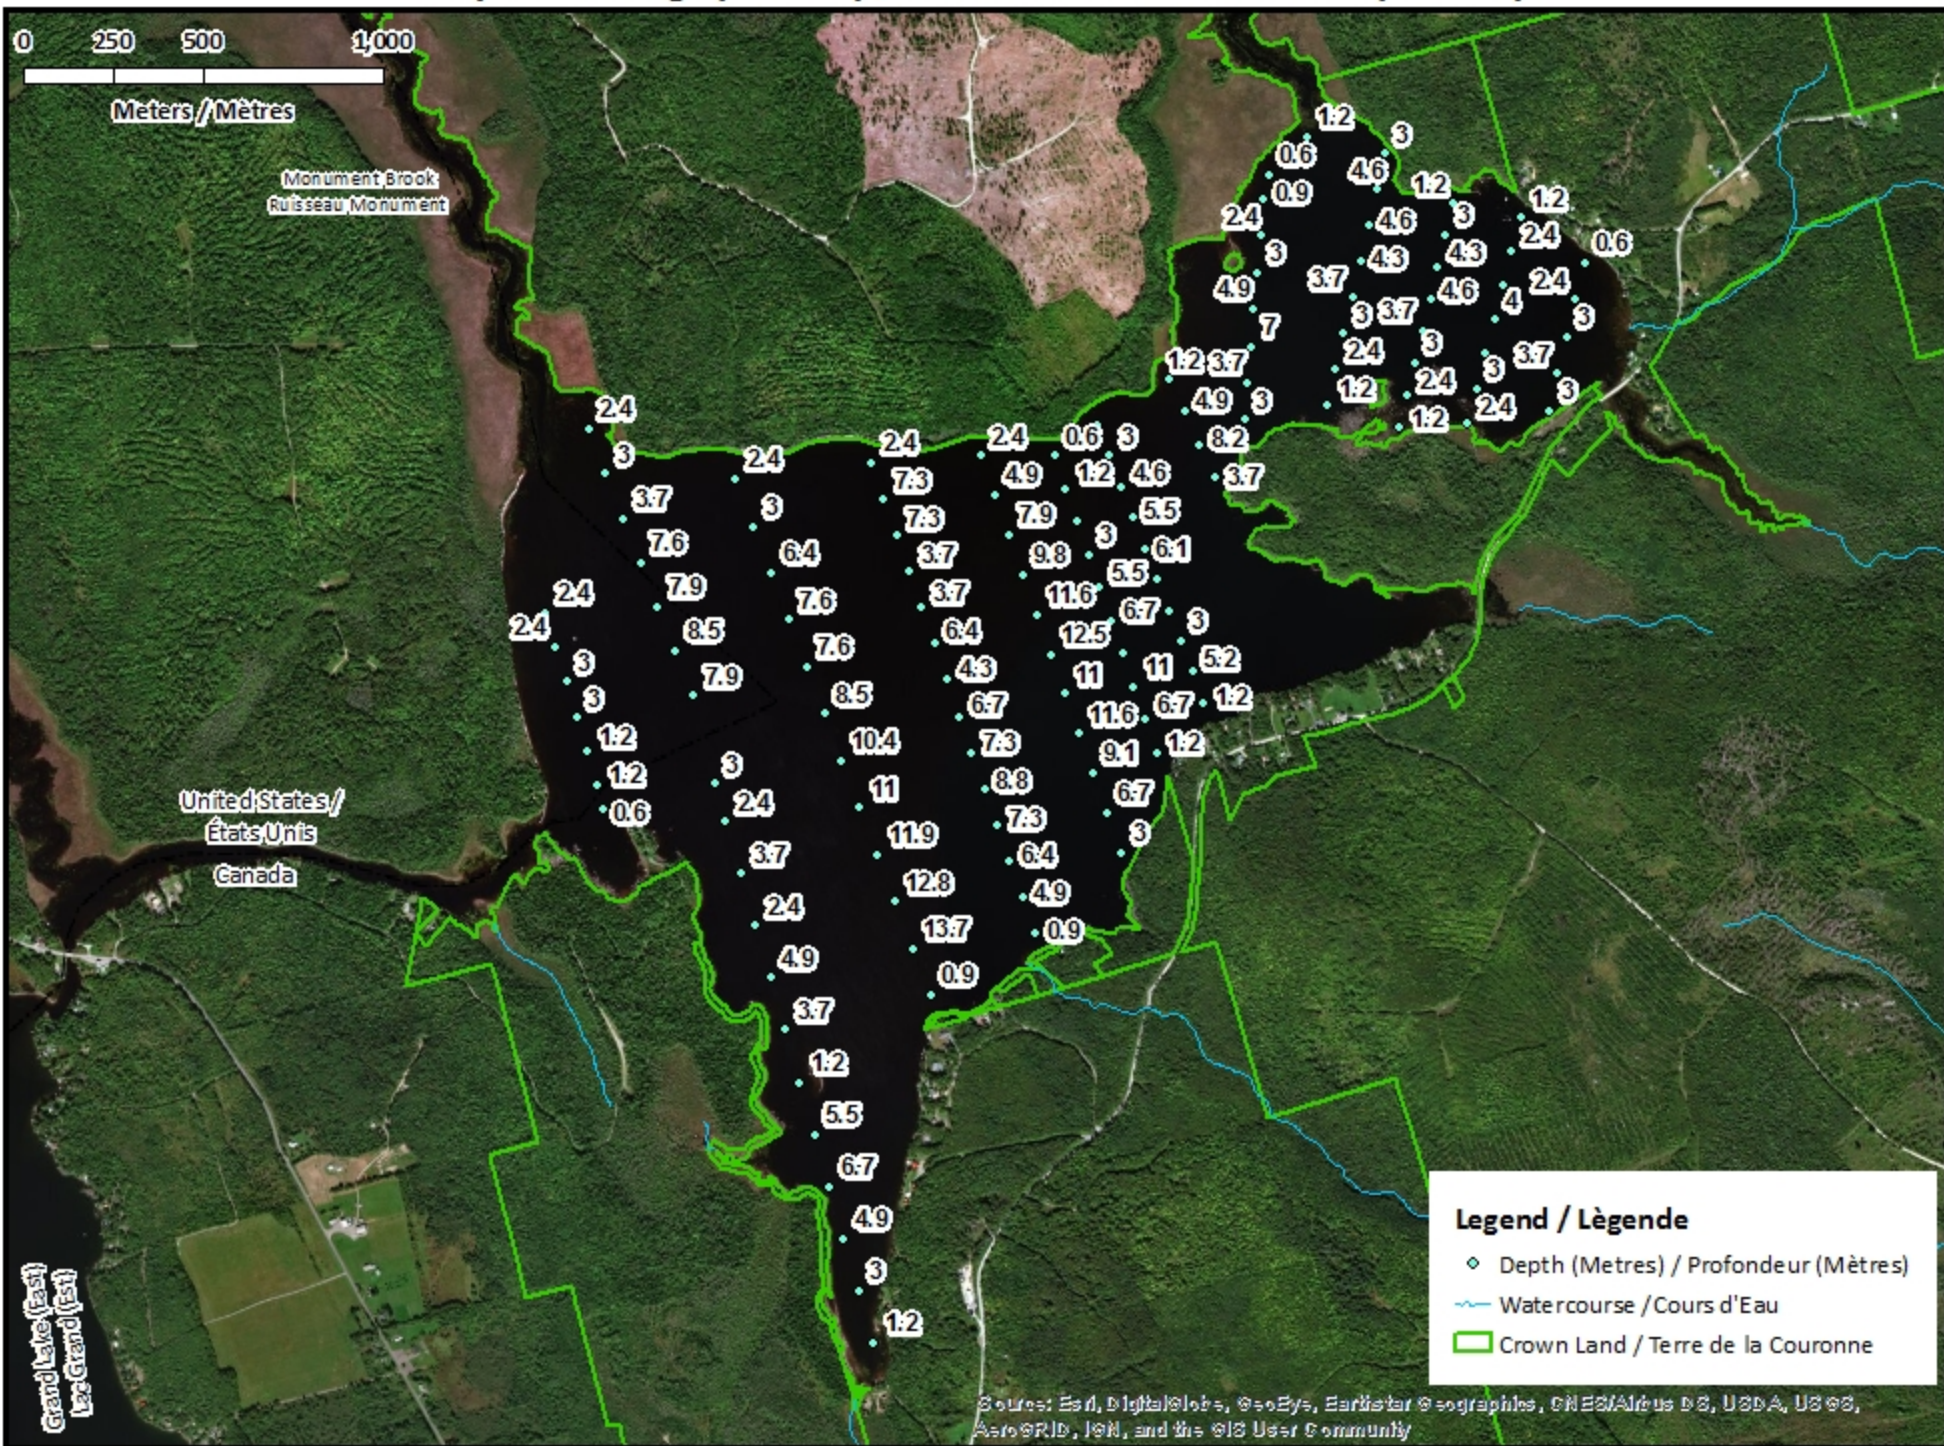

North Lake / Lac North

Depth Readings (Metres) / Indications de Profondeur (Mètres)