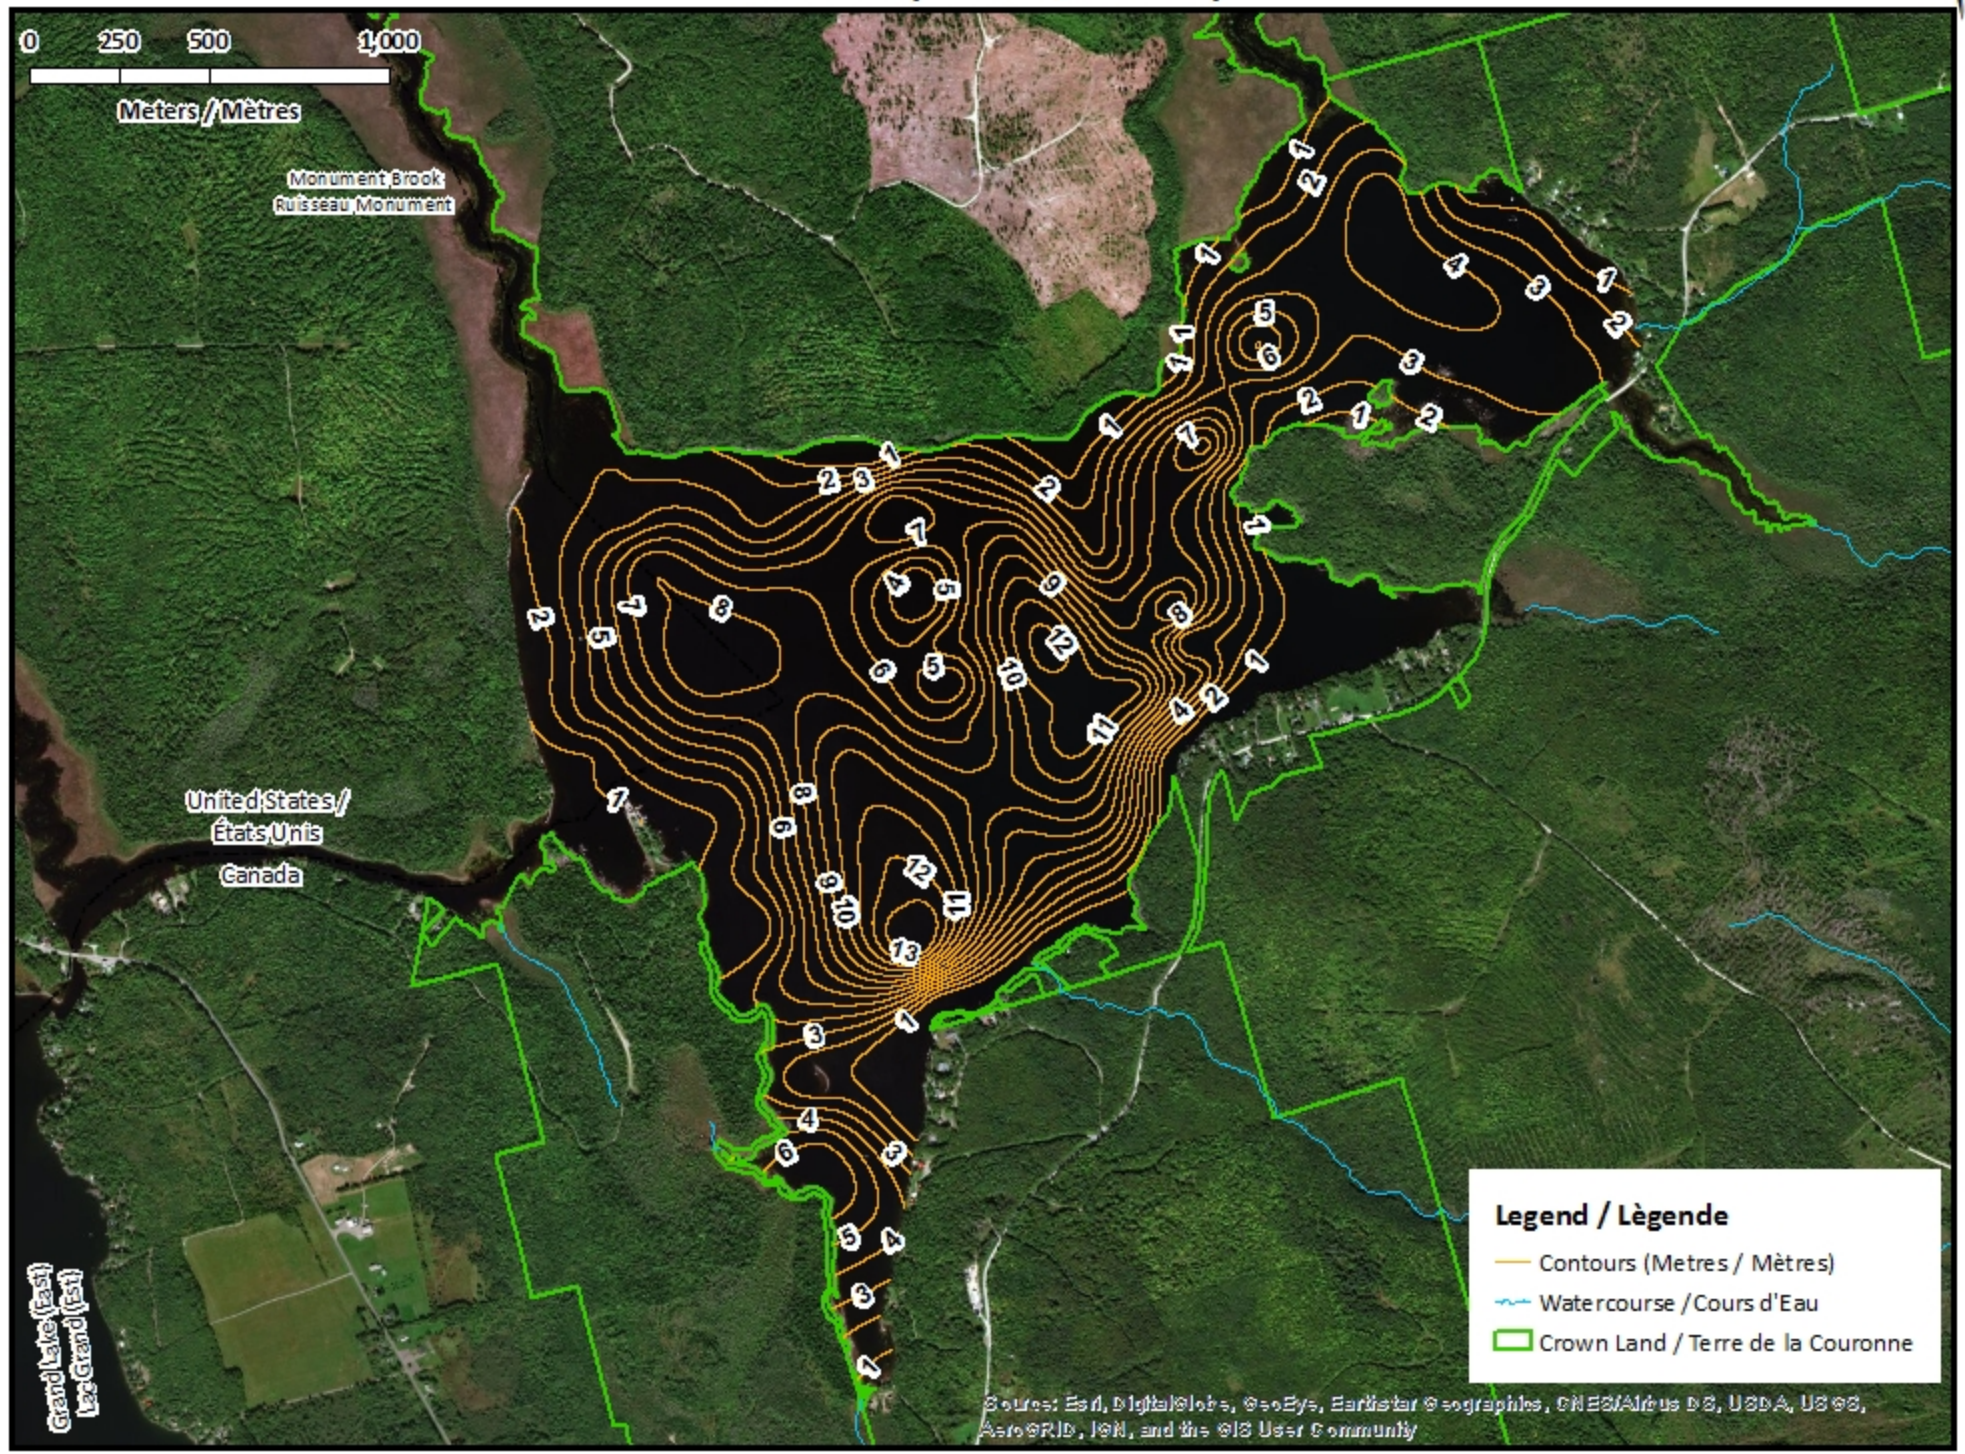

North Lake / Lac North Contours (Metres / Mètres)

0 250 500 1,000

Meters / Mètres

Monument Brook
Ruisseau Monument

United States /
États Unis
Canada

Grand Lake (East)
Lac Grand (Est)

Legend / Légende

- Contours (Metres / Mètres)
- ~ Watercourse / Cours d'Eau
- Crown Land / Terre de la Couronne

Source: Esri, DigitalGlobe, GeoEye, Earthstar Geographics, CNES/Airbus DS, USDA, USGS, AeroGRID, IGN, and the GIS User Community