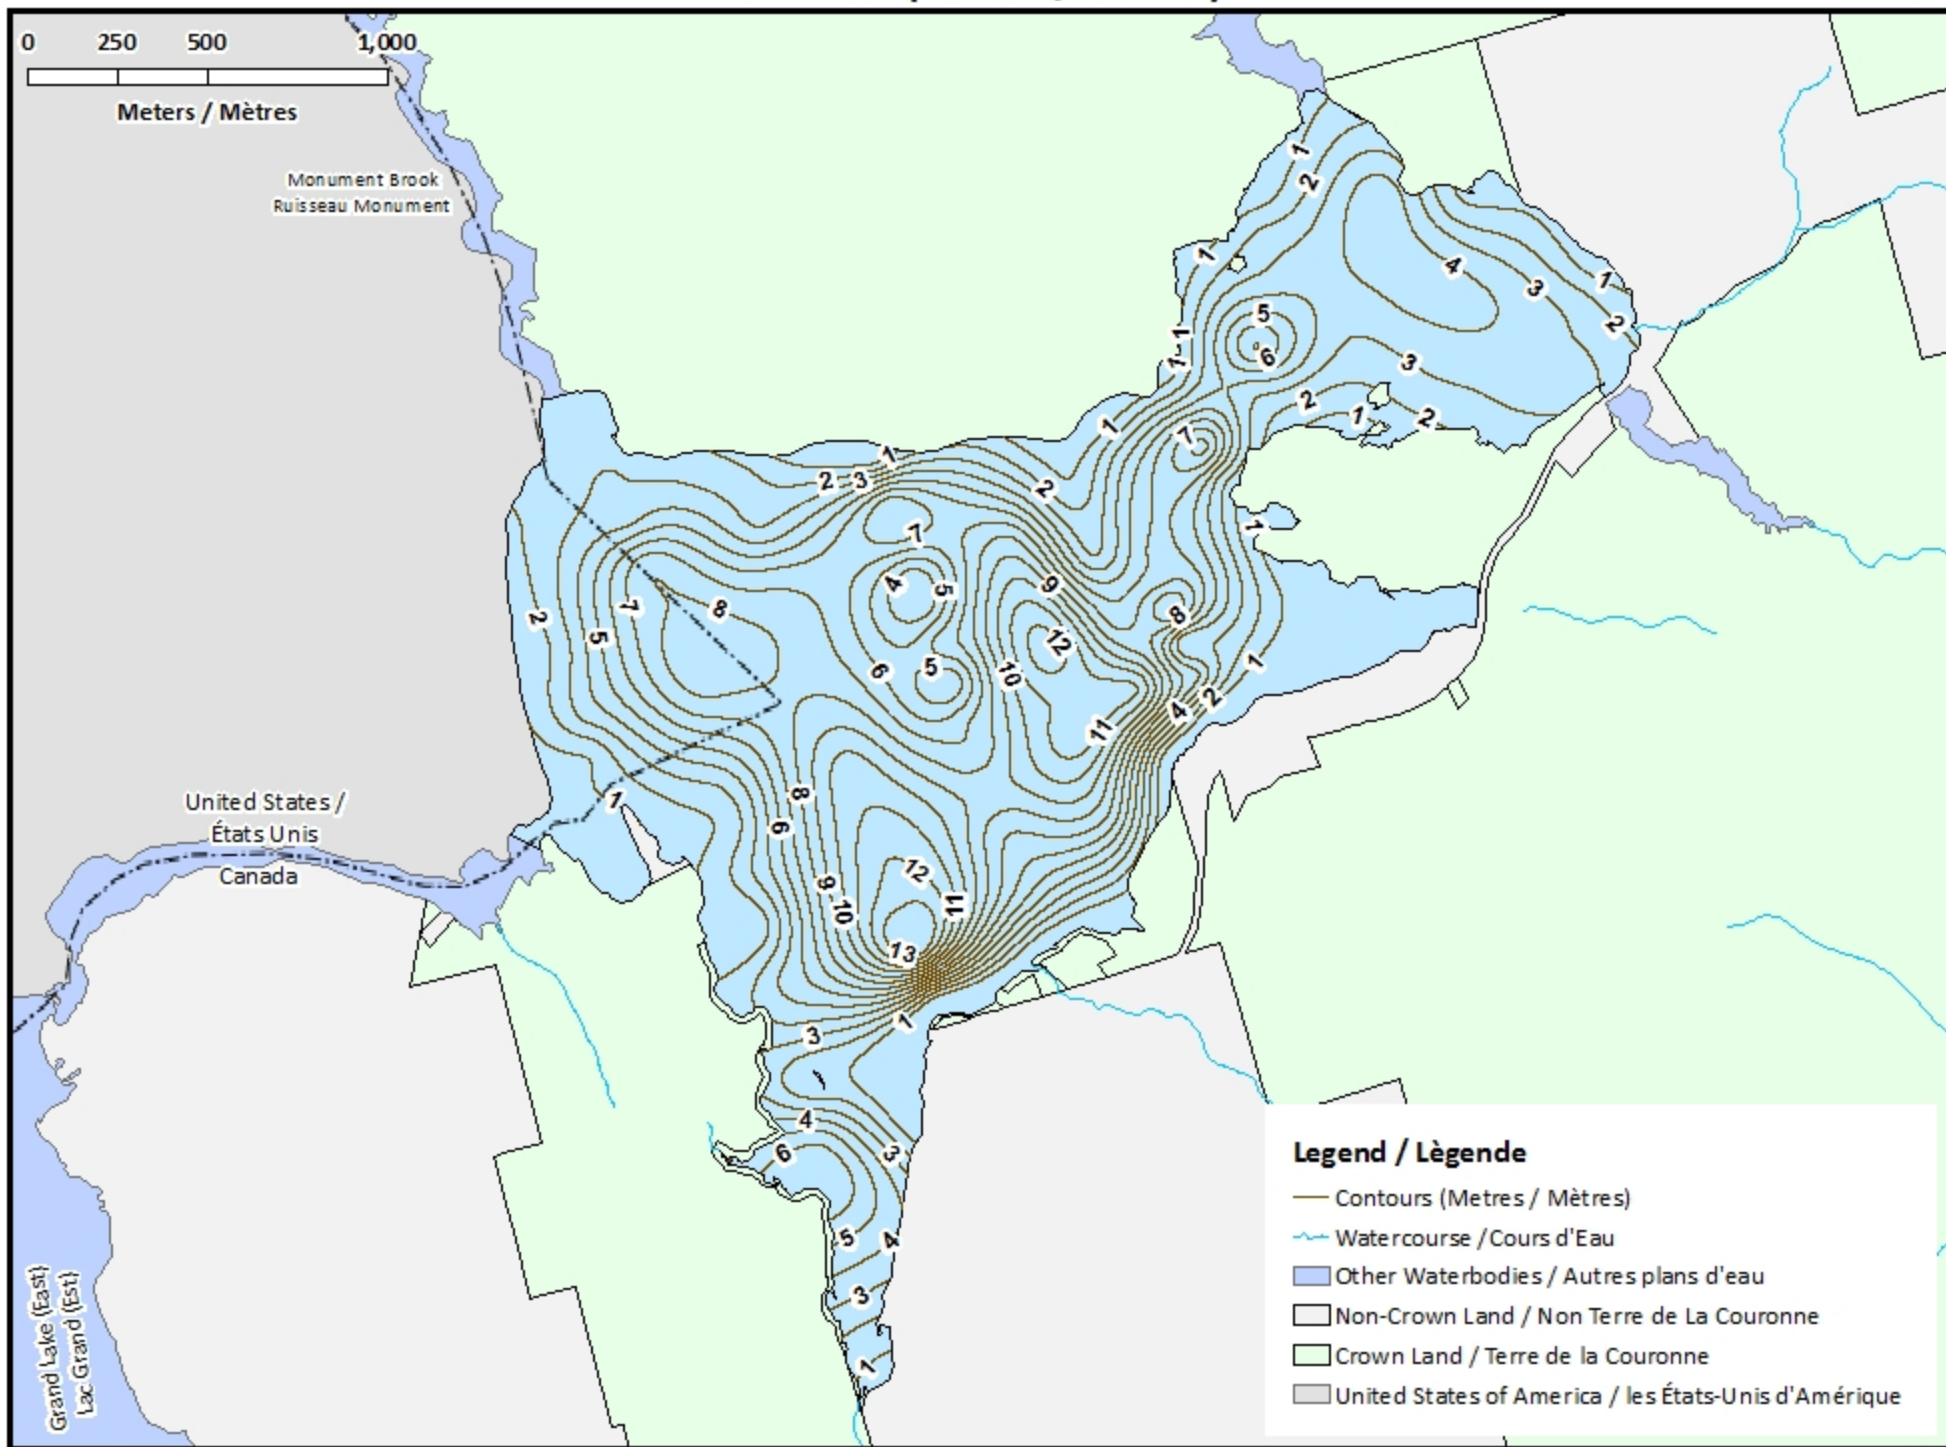

Remarque: *Les cartes suivantes ne sont pas conçues à des fins de navigation. Faites preuve de prudence lors de l'utilisation de ces cartes, car certains hauts-fonds peuvent ne pas apparaître.*

<u>Lake Characteristics</u>	<u>Caractéristiques du lac</u>
Surface Area : 404.4 hectares / 999.3 acres Maximum Depth : 13.7 metres / 45 feet	Superficie : 404.4 hectares / 999.3 acres Profondeur maximale : 13.7 mètres / 45 pieds

0 250 500 1,000

Meters / Mètres

Monument Brook
Ruisseau Monument

United States /
États Unis
Canada

Grand Lake (East)
Lac Grand (Est)

Legend / Légende

- Contours (Metres / Mètres)
- ~ Watercourse / Cours d'Eau
- Crown Land / Terre de la Couronne

Source: Esri, DigitalGlobe, GeoEye, Earthstar Geographics, CNES/Airbus DS, USDA, USGS, AeroGRID, IGN, and the GIS User Community

North Lake / Lac North

Depth (Metres) / Profondeur (Mètres)

North Lake / Lac North Contours (Metres / Mètres)

North Lake / Lac North

Depth (Metres) / Profondeur (Mètres)