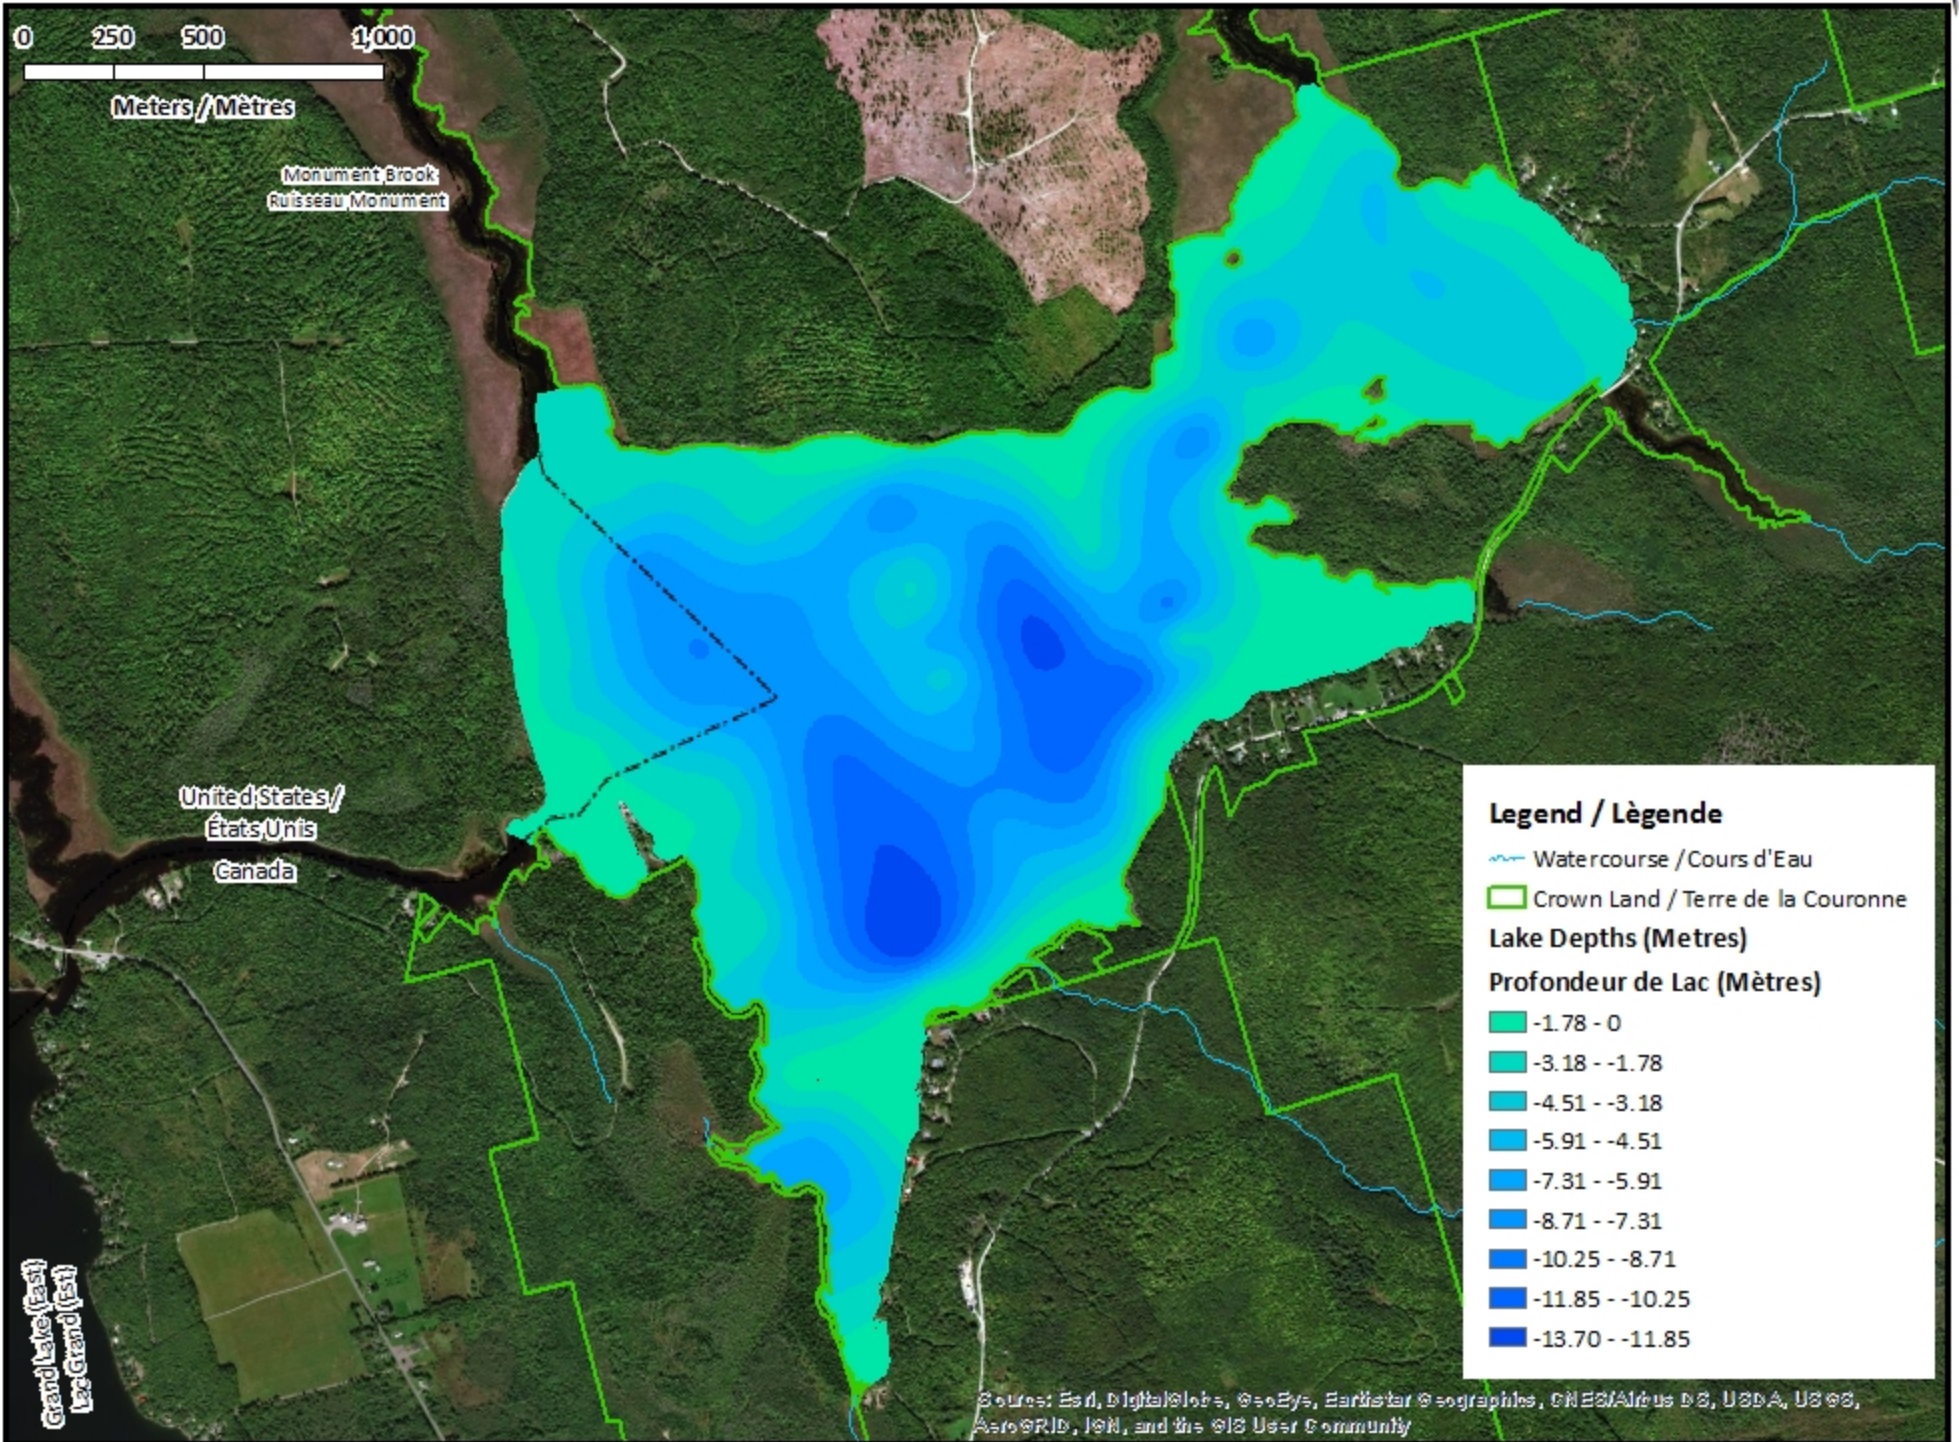

North Lake / Lac North

Depth (Metres) / Profondeur (Mètres)