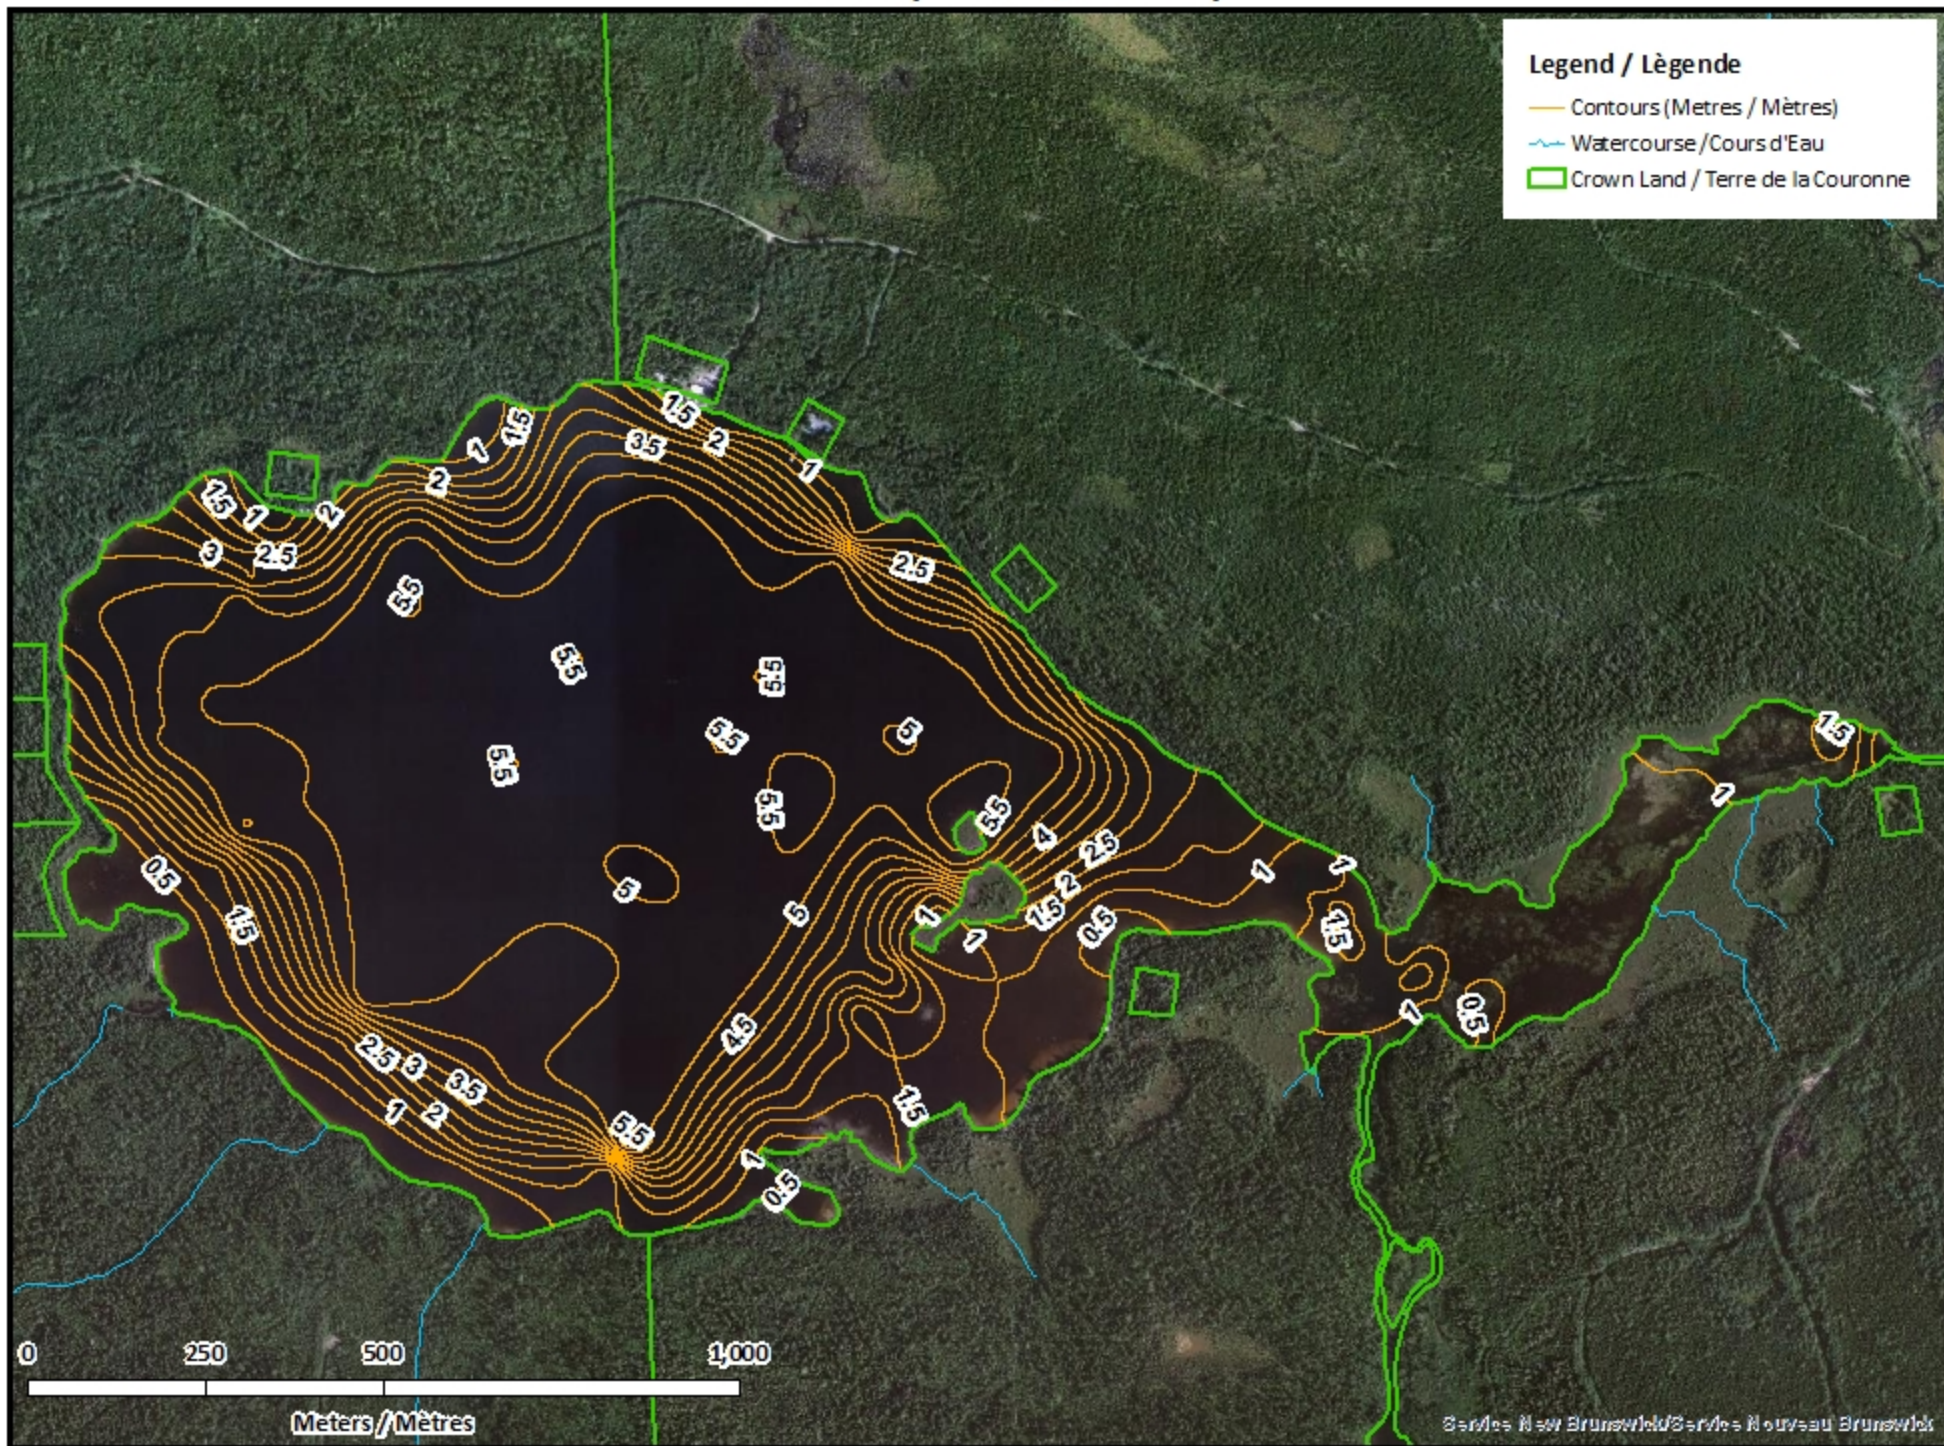

North Renous Lake / Lac North Renous

Northumberland County / Comté de Northumberland

*Miramichi Recreational Fishing Area /
Zone de Pêche Récréative de Miramichi*

46°55'29.8"N 66°34'47.2"W

North Renous Lake / Lac North Renous

<u>Lake Characteristics</u>	<u>Caractéristiques du lac</u>
Surface Area : 149.3 hectares / 368.9 acres Maximum Depth : 5.5 metres / 18 feet	Superficie : 149.3 hectares / 368.9 acres Profondeur maximale : 5.5 mètres / 18 pieds

This lake is not part of the fish stocking program.

Ce lac ne fait pas partie du programme d'empoissonnement.

North Renous Lake / Lac North Renous

Depth Readings (Metres) / Indications de Profondeur (Mètres)

North Renous Lake / Lac North Renous

Contours (Metres / Mètres)

Legend / Légende

- Contours (Metres / Mètres)
- Watercourse / Cours d'Eau
- Crown Land / Terre de la Couronne

0 250 500 1,000

Meters / Mètres