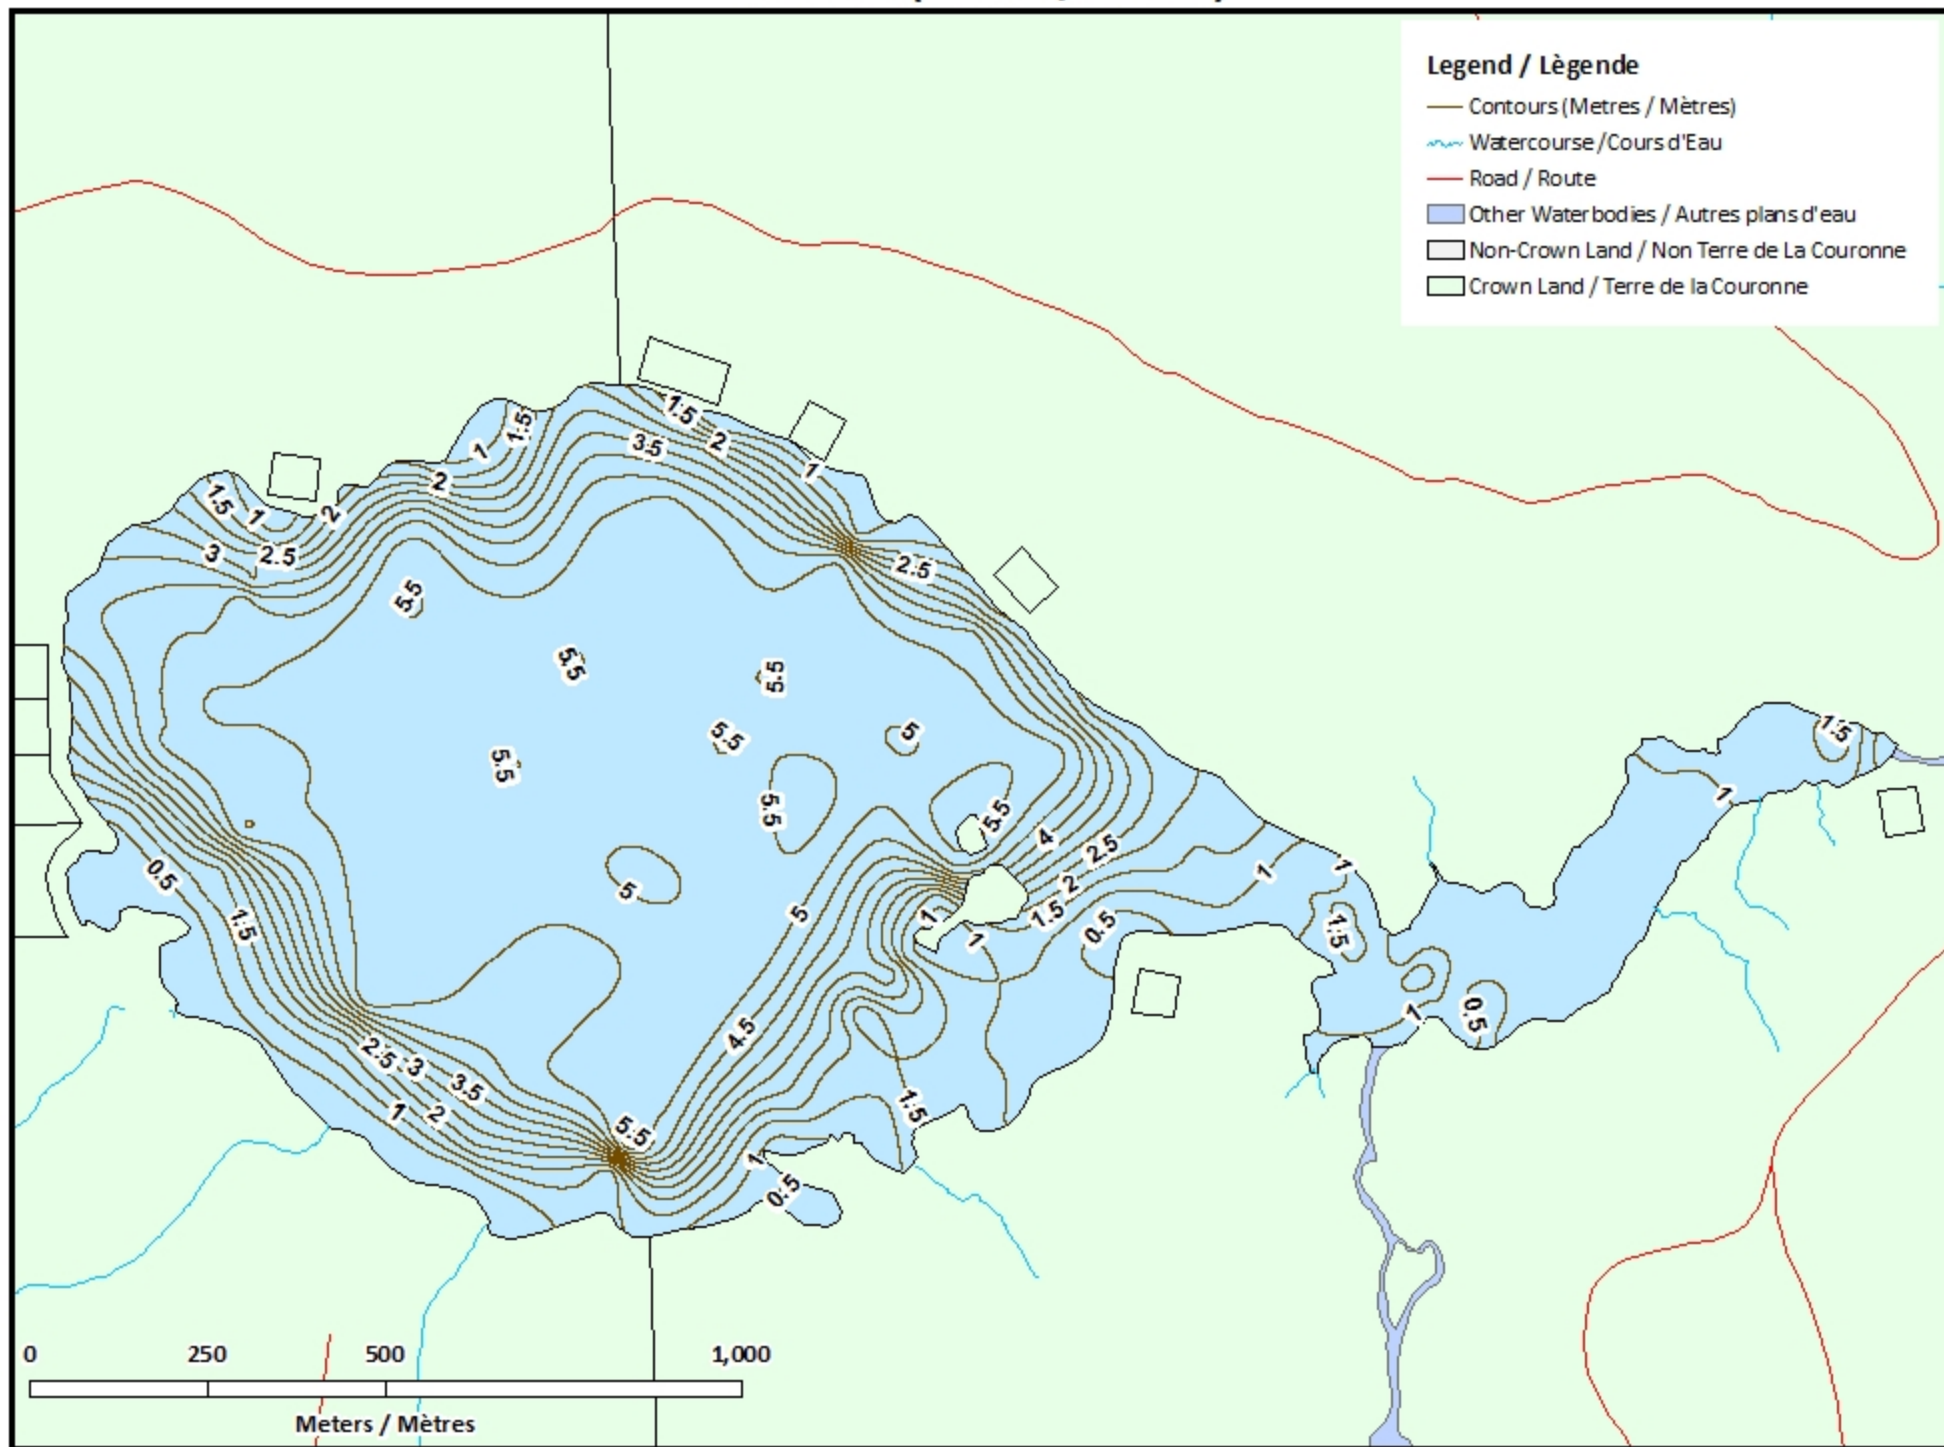

North Renous Lake / Lac North Renous

Northumberland County / Comté de Northumberland

*Miramichi Recreational Fishing Area /
Zone de Pêche Récréative de Miramichi*

46°55'29.8"N 66°34'47.2"W

North Renous Lake / Lac North Renous

Note: *The following maps are not designed for navigation purposes. Please exercise caution when using these maps as some shoals may not appear.*

Remarque: *Les cartes suivantes ne sont pas conçues à des fins de navigation. Faites preuve de prudence lors de l'utilisation de ces cartes, car certains hauts-fonds peuvent ne pas apparaître.*

<u>Lake Characteristics</u>	<u>Caractéristiques du lac</u>
Surface Area : 149.3 hectares / 368.9 acres Maximum Depth : 5.5 metres / 18 feet	Superficie : 149.3 hectares / 368.9 acres Profondeur maximale : 5.5 mètres / 18 pieds

North Renous Lake / Lac North Renous

Contours (Metres / Mètres)

North Renous Lake / Lac North Renous

Depth (Metres) / Profondeur (Mètres)