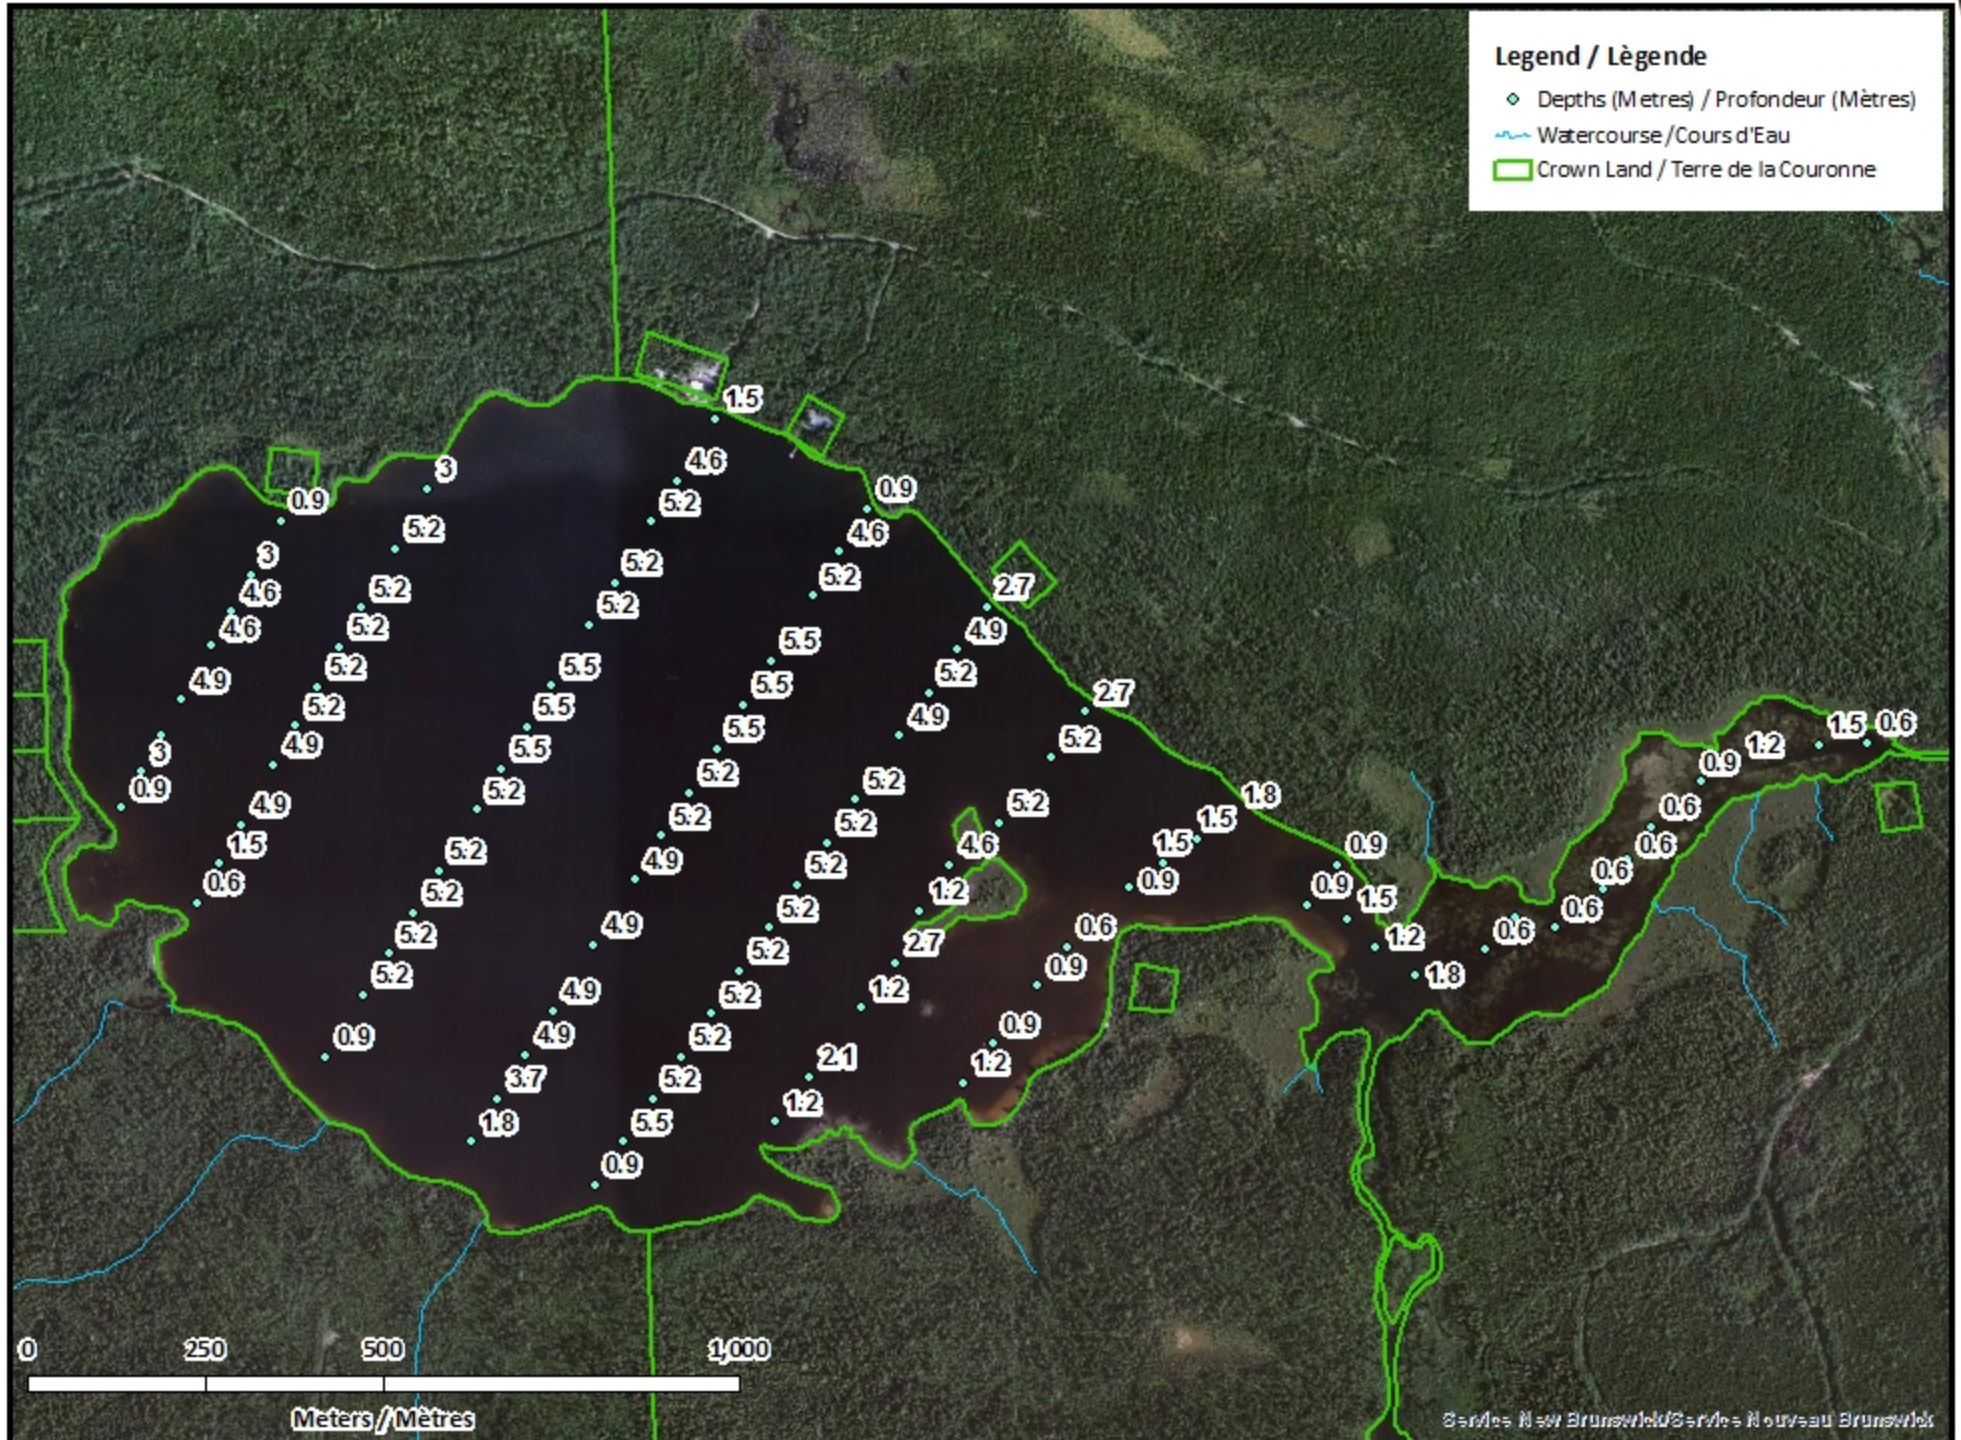

Note: *The following maps are not designed for navigation purposes. Please exercise caution when using these maps as some shoals may not appear.*

Remarque: *Les cartes suivantes ne sont pas conçues à des fins de navigation. Faites preuve de prudence lors de l'utilisation de ces cartes, car certains hauts-fonds peuvent ne pas apparaître.*

<u>Lake Characteristics</u>	<u>Caractéristiques du lac</u>
Surface Area : 149.3 hectares / 368.9 acres Maximum Depth : 5.5 metres / 18 feet	Superficie : 149.3 hectares / 368.9 acres Profondeur maximale : 5.5 mètres / 18 pieds

North Renous Lake / Lac North Renous

Contours (Metres / Mètres)

Legend / Légende

- Contours (Metres / Mètres)
- Watercourse / Cours d'Eau
- Crown Land / Terre de la Couronne

0 250 500 1,000

Meters / Mètres

North Renous Lake / Lac North Renous

Contours (Metres / Mètres)

North Renous Lake / Lac North Renous

Depth (Metres) / Profondeur (Mètres)