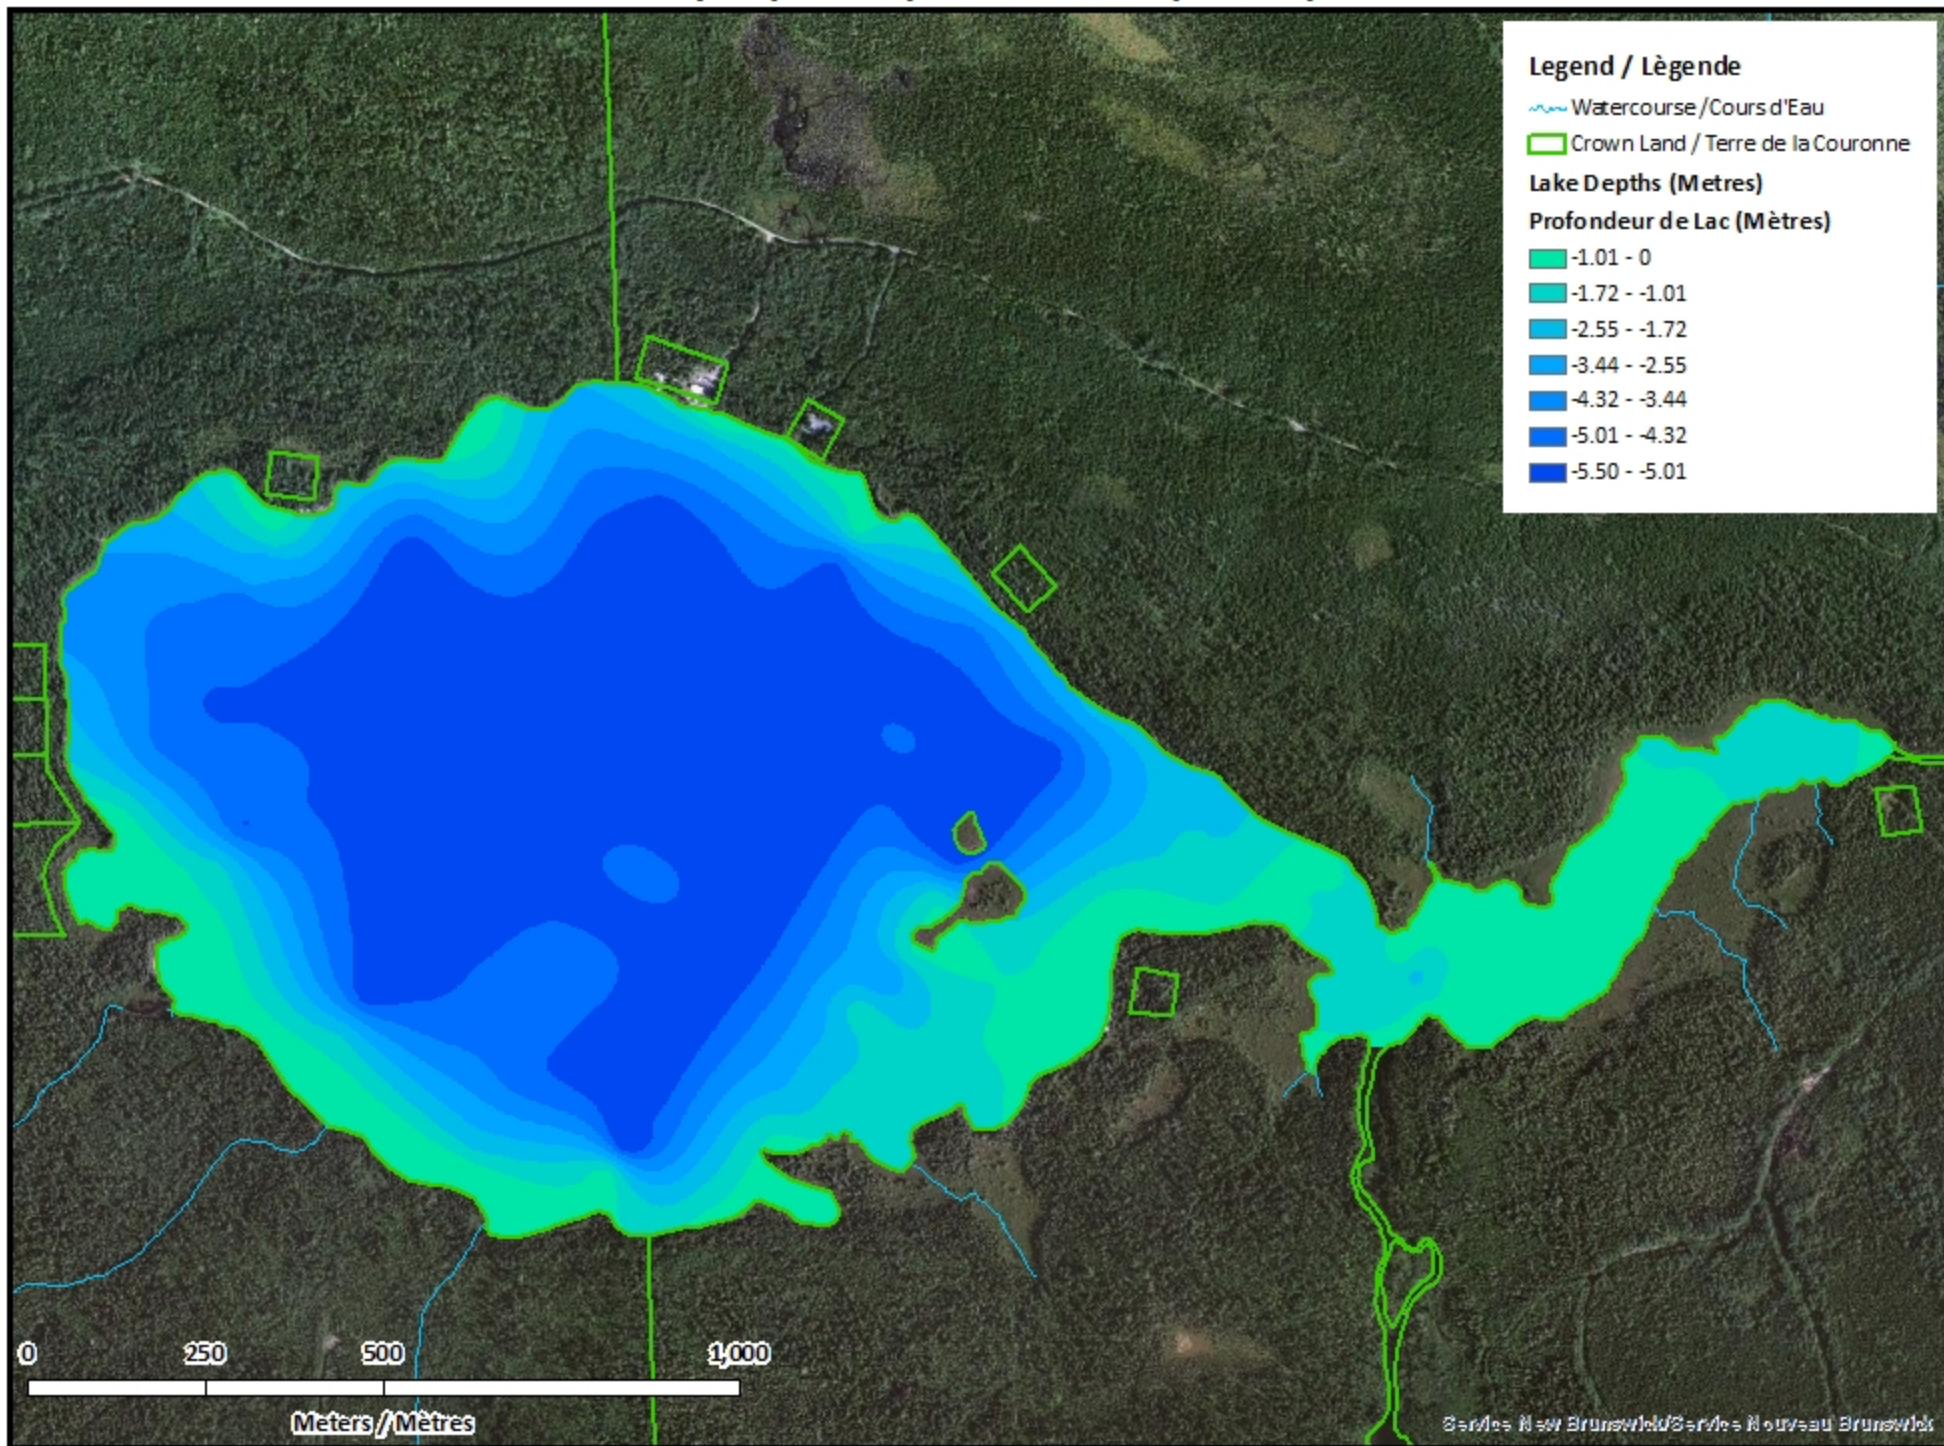

North Renous Lake / Lac North Renous

Depth (Metres) / Profondeur (Mètres)