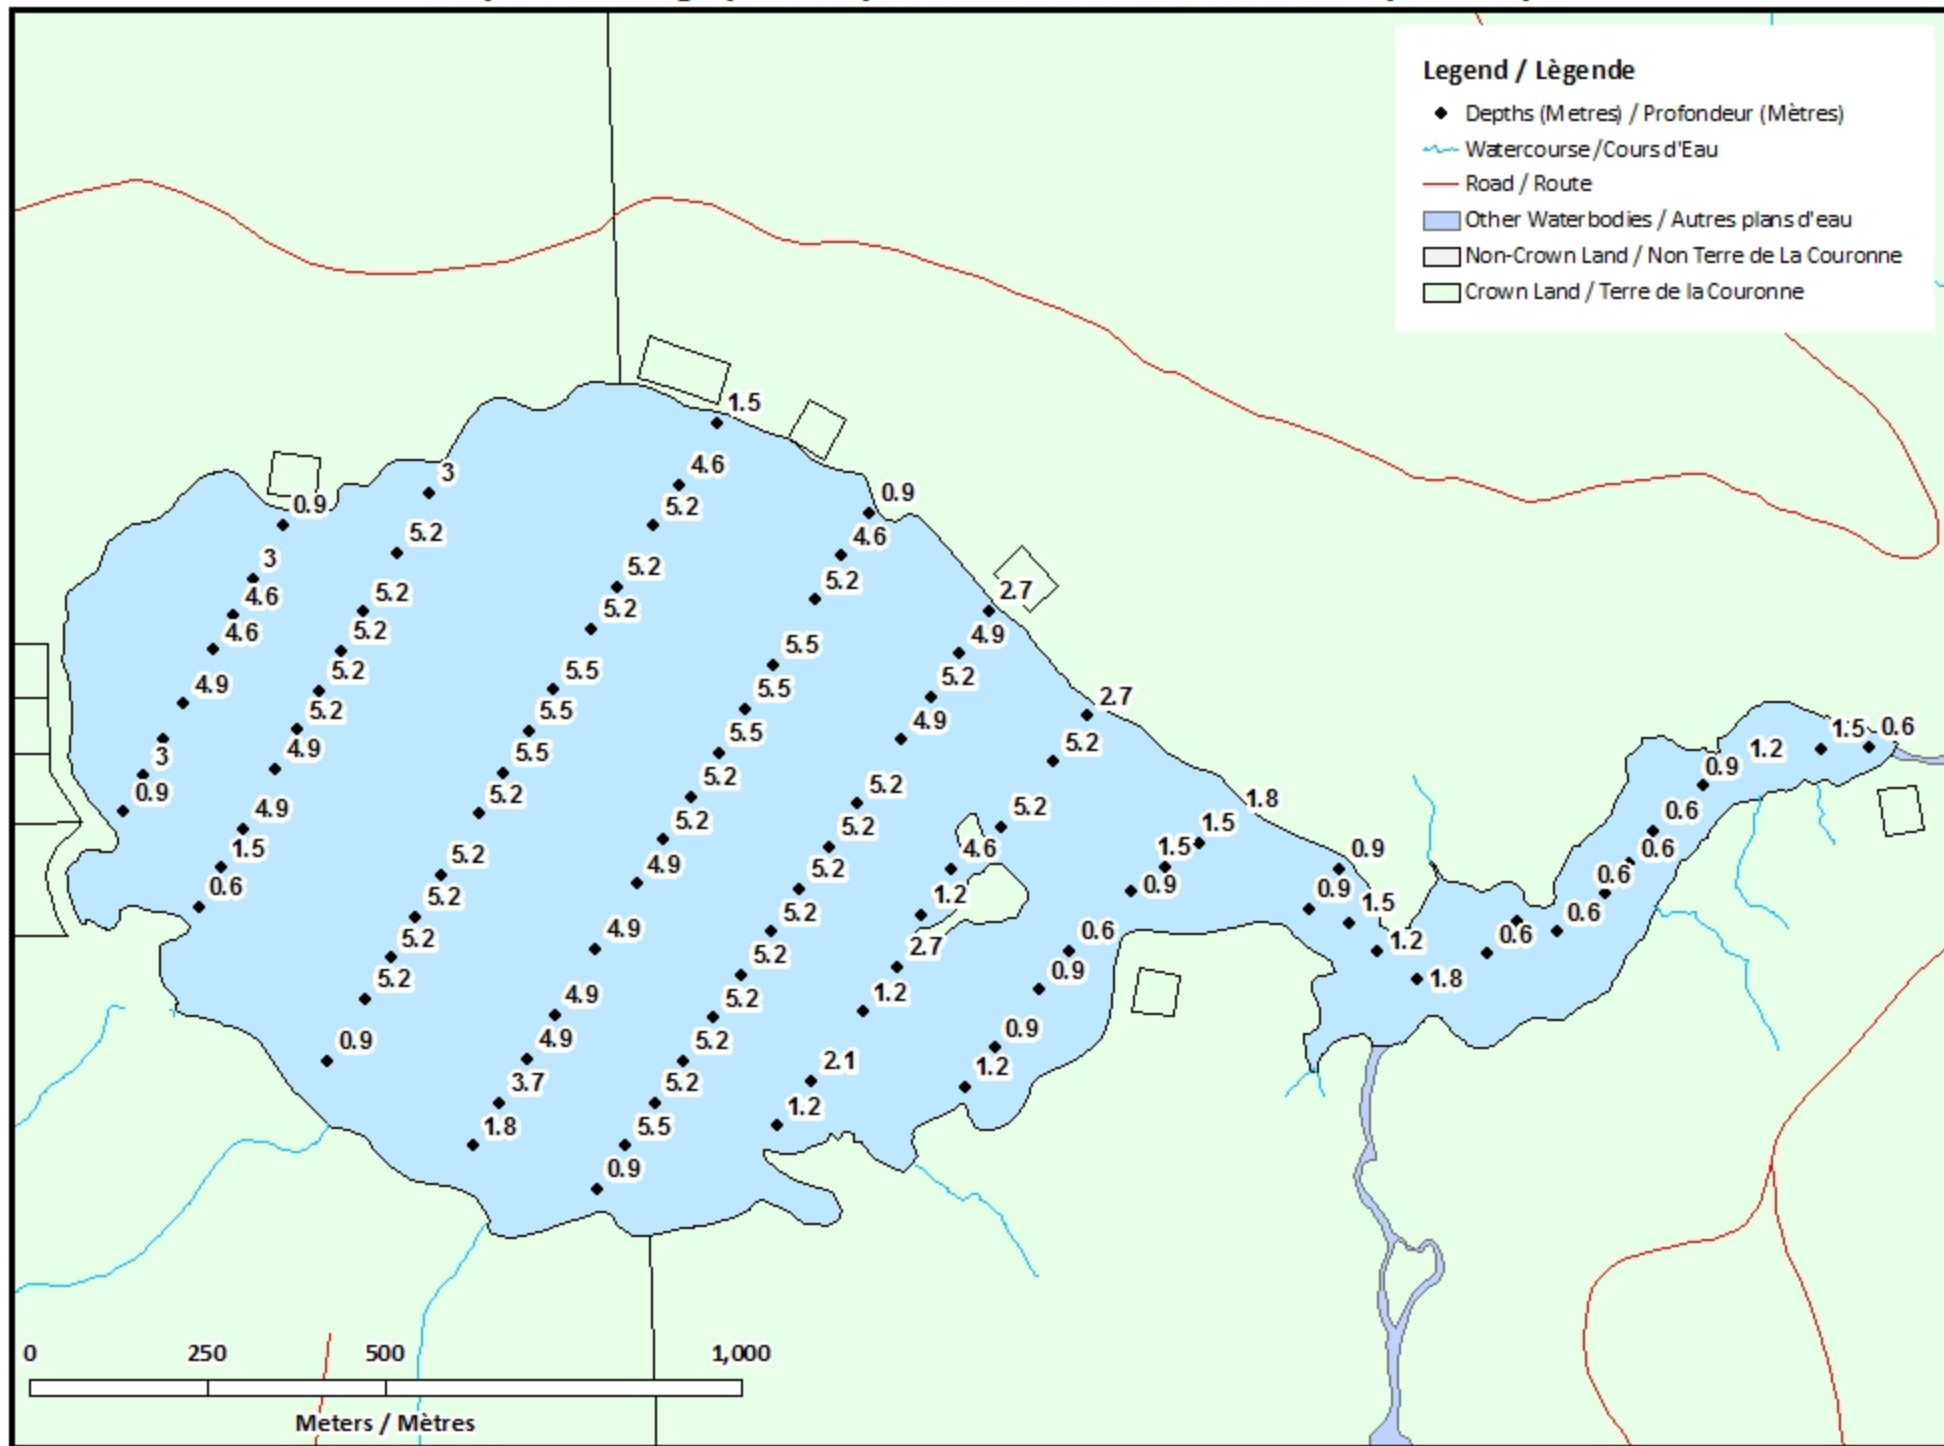

Note: *The following maps are not designed for navigation purposes. Please exercise caution when using these maps as some shoals may not appear.*

Remarque: *Les cartes suivantes ne sont pas conçues à des fins de navigation. Faites preuve de prudence lors de l'utilisation de ces cartes, car certains hauts-fonds peuvent ne pas apparaître.*

<u>Lake Characteristics</u>	<u>Caractéristiques du lac</u>
Surface Area : 149.3 hectares / 368.9 acres Maximum Depth : 5.5 metres / 18 feet	Superficie : 149.3 hectares / 368.9 acres Profondeur maximale : 5.5 mètres / 18 pieds

North Renous Lake / Lac North Renous

Contours (Metres / Mètres)

Legend / Légende

- Contours (Metres / Mètres)
- Watercourse / Cours d'Eau
- Crown Land / Terre de la Couronne

0 250 500 1,000

Meters / Mètres

North Renous Lake / Lac North Renous

Contours (Metres / Mètres)

North Renous Lake / Lac North Renous

Depth (Metres) / Profondeur (Mètres)