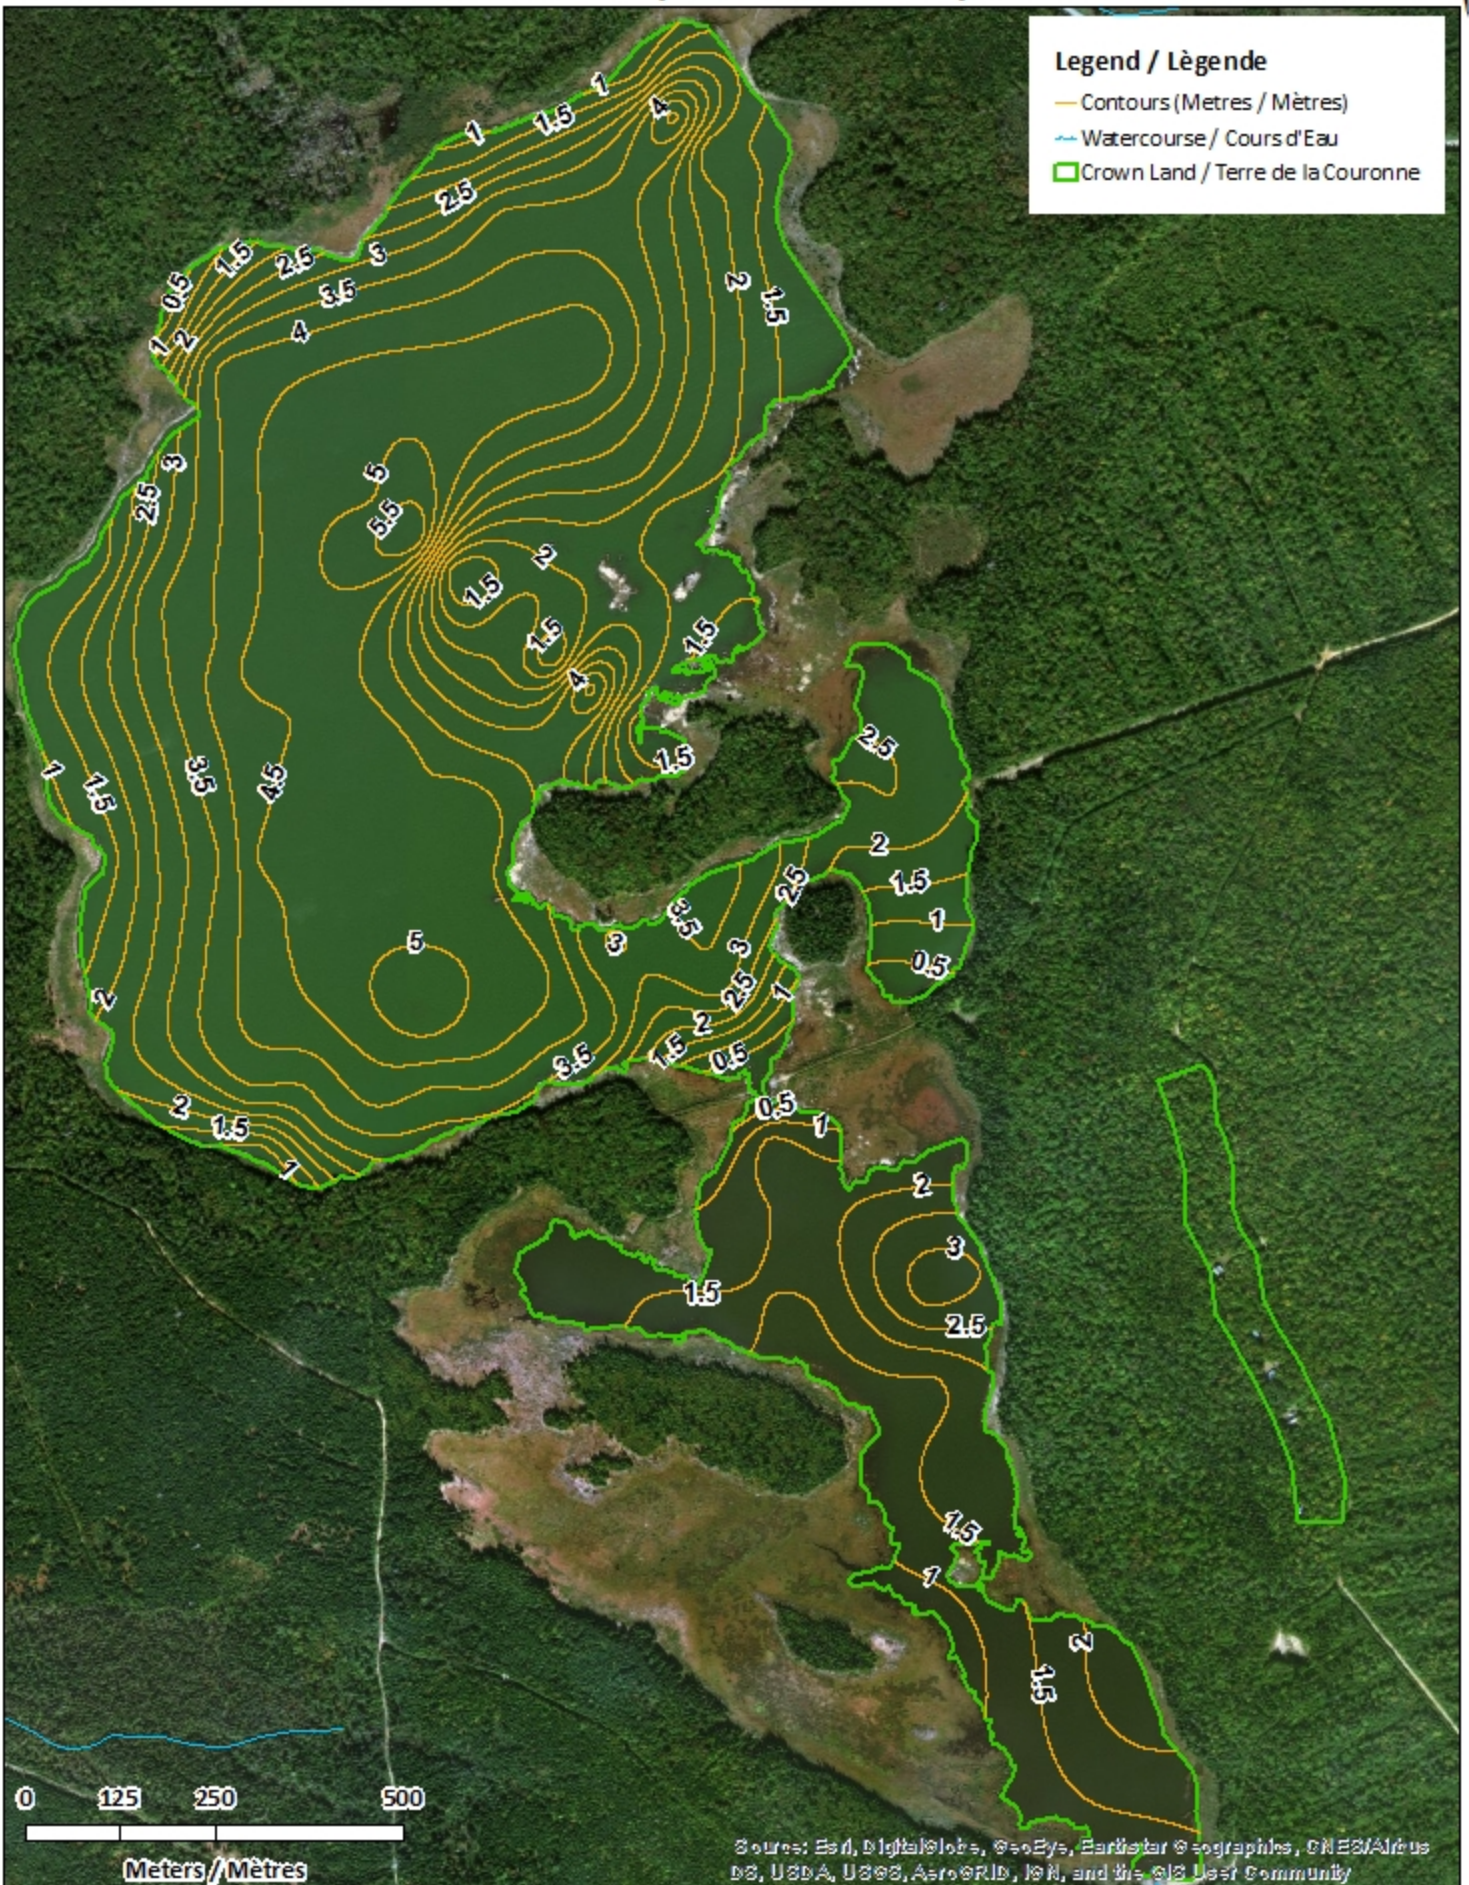

This lake is currently part of the fish stocking program (Brook Trout).

Ce lac fait actuellement partie du programme d'empoissonnement (Ombles de fontaine).

# North Little River Lake/ Lac North Little River Contours (Metres / Mètres)

## Legend / Légende

- Contours (Metres / Mètres)
- Watercourse / Cours d'Eau
- Crown Land / Terre de la Couronne

## Legend / Légende

- Contours (Metres / Mètres)
- Watercourse / Cours d'Eau
- Road / Route
- Non-Crown Land / Non Terre de La Couronne
- Crown Land / Terre de la Couronne