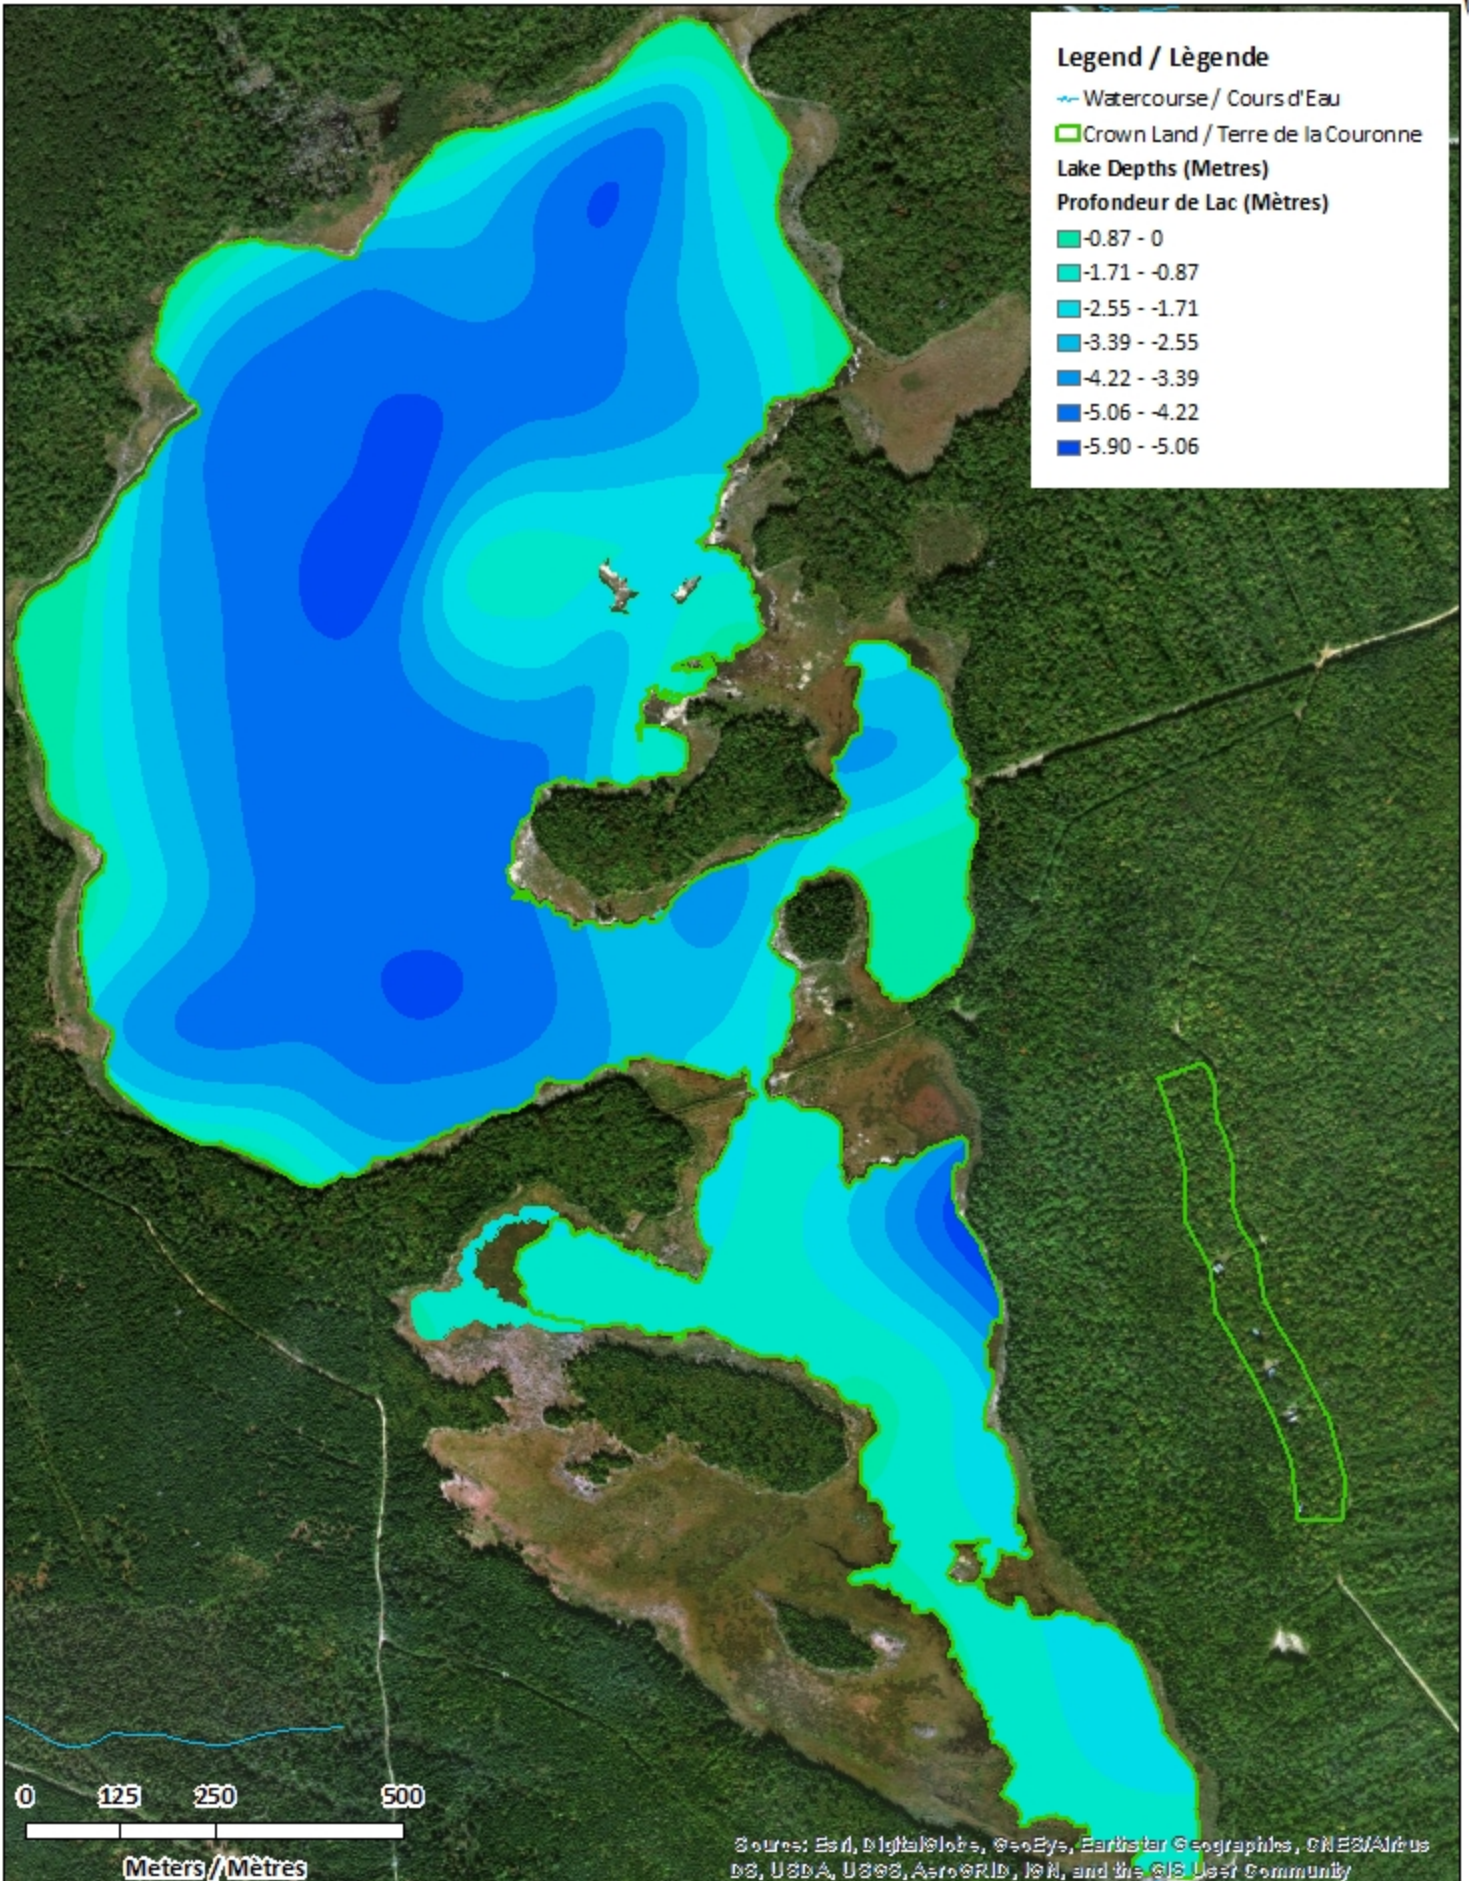

North Little River Lake/ Lac North Little River

Depth (Metres) / Profondeur (Mètres)