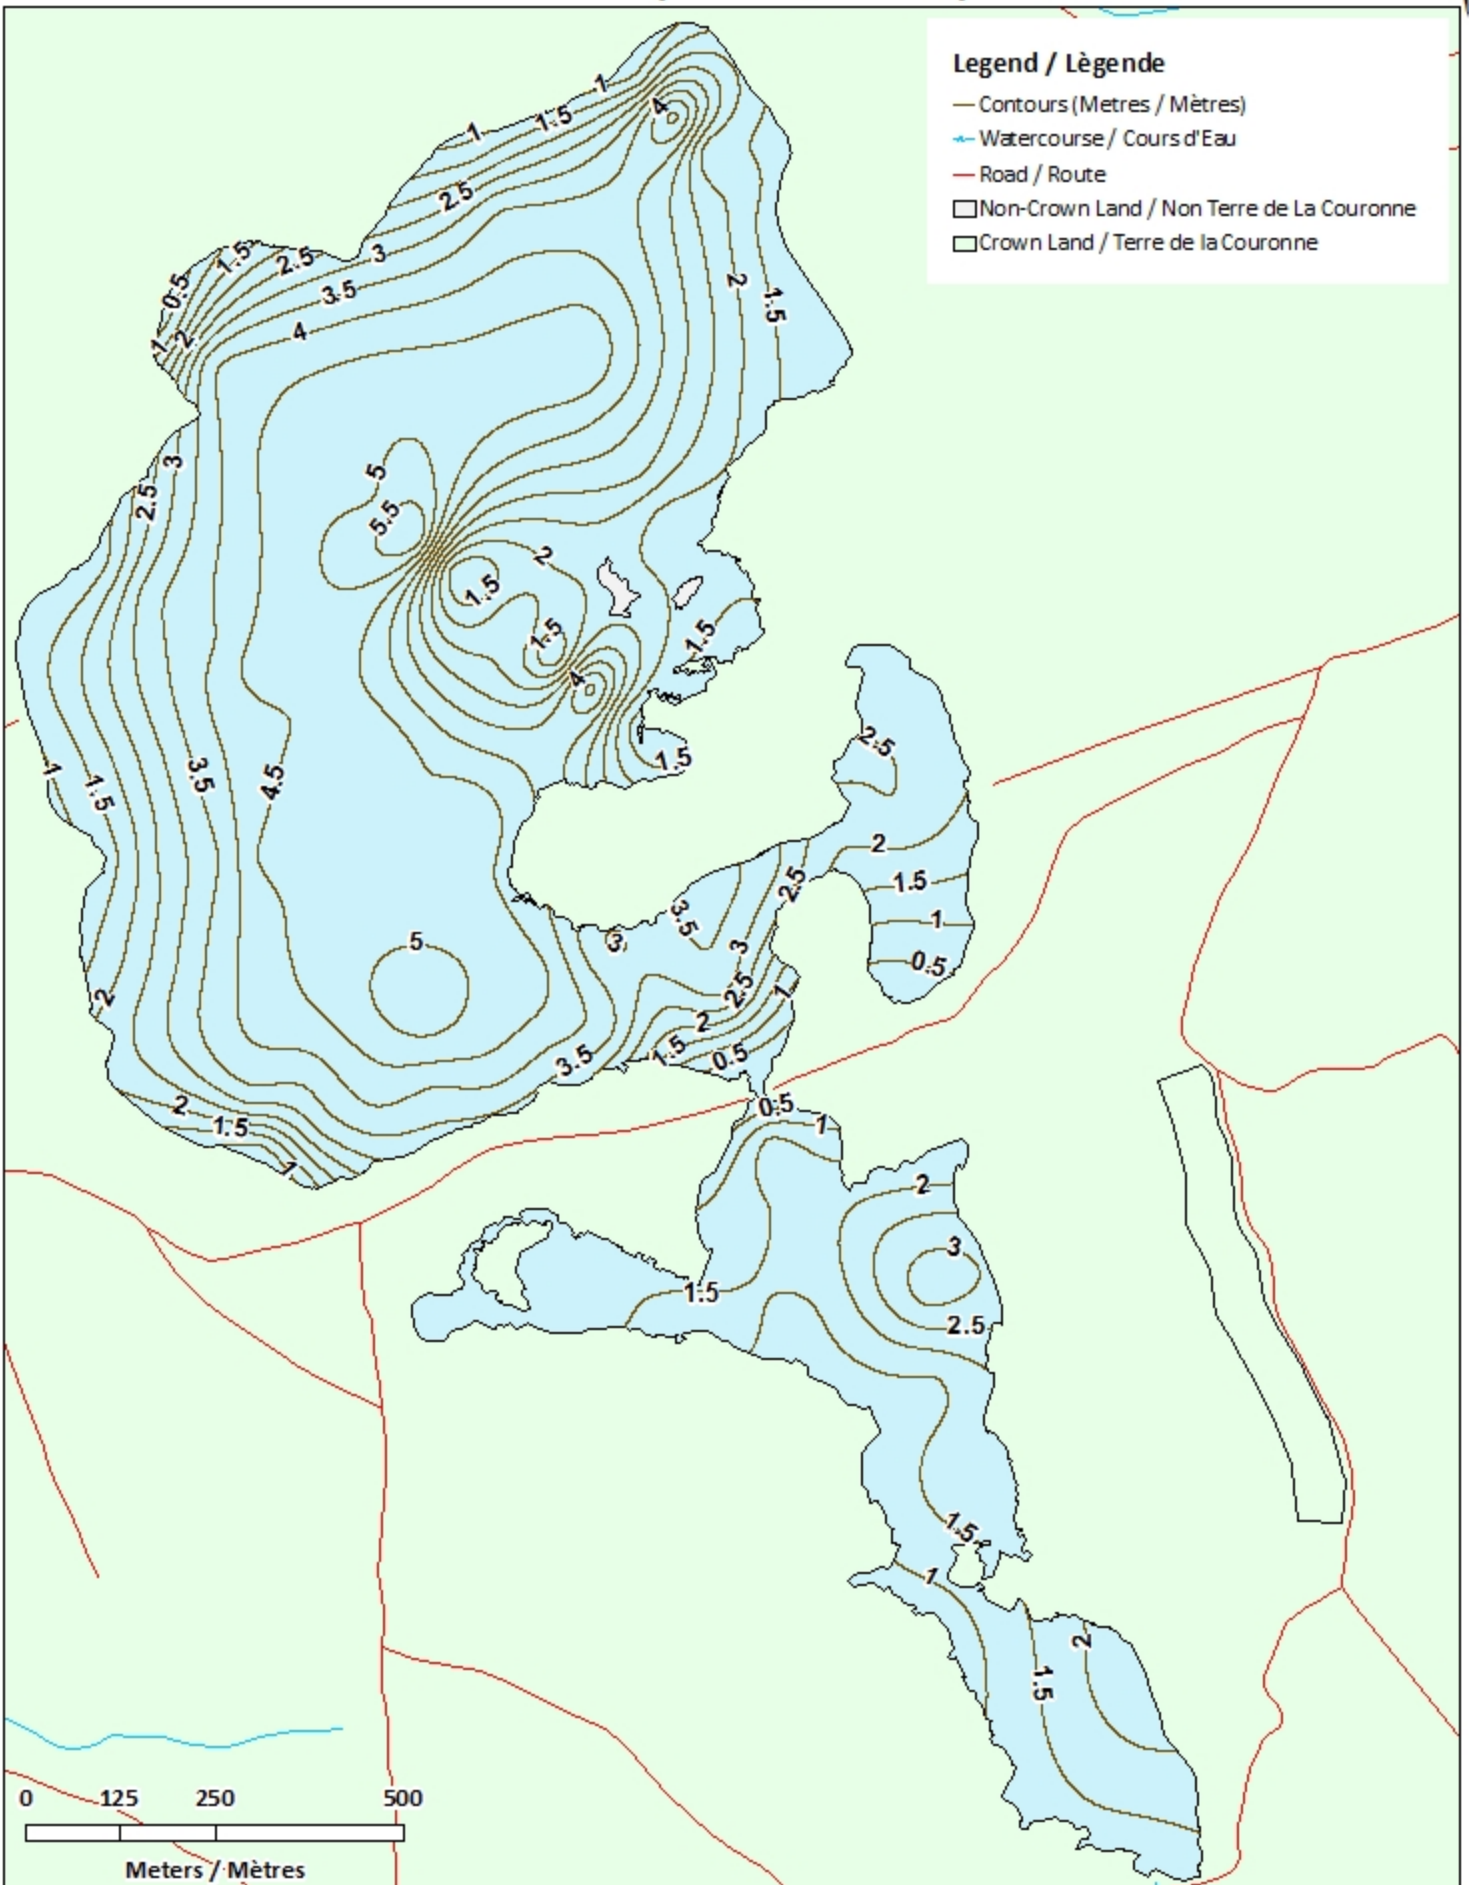

**Remarque:** *Les cartes suivantes ne sont pas conçues à des fins de navigation. Faites preuve de prudence lors de l'utilisation de ces cartes, car certains hauts-fonds peuvent ne pas apparaître.*

<u>Lake Characteristics</u>	<u>Caractéristiques du lac</u>
Surface Area : 139.9 hectares / 345.6 acres Maximum Depth : 5.8 metres / 19 feet	Superficie : 139.9 hectares / 345.6 acres Profondeur maximale : 5.8 mètres / 19 pieds

## Legend / Légende

- Contours (Metres / Mètres)
- Watercourse / Cours d'Eau
- Crown Land / Terre de la Couronne

# North Little River Lake/ Lac North Little River Contours (Metres / Mètres)

## Legend / Légende

- Contours (Metres / Mètres)
- Watercourse / Cours d'Eau
- Road / Route
- Non-Crown Land / Non Terre de La Couronne
- Crown Land / Terre de la Couronne