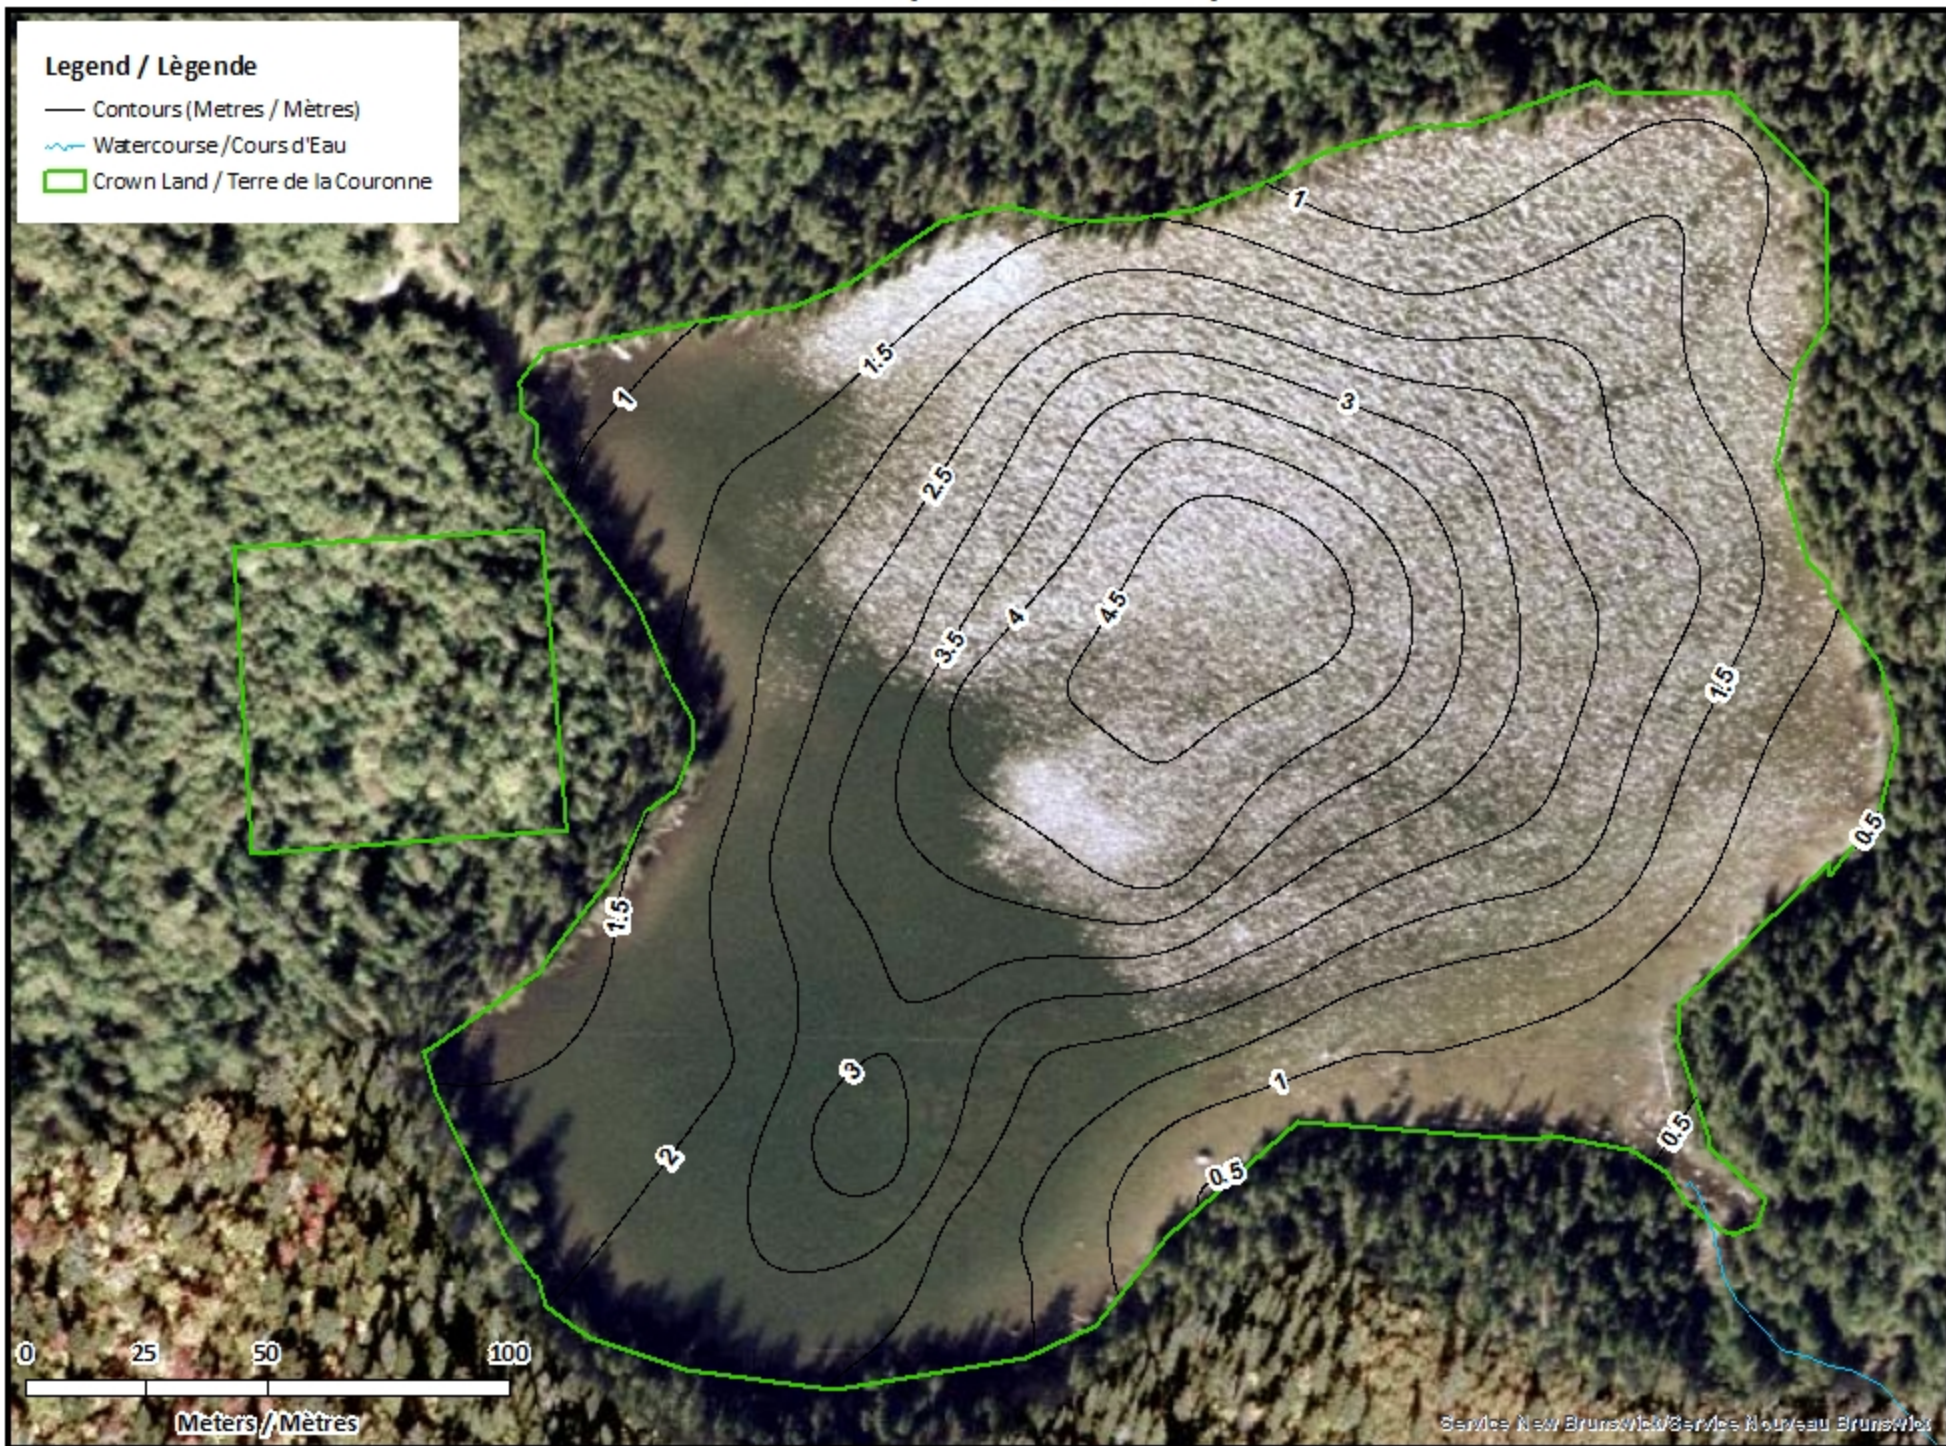

Remarque: *Les cartes suivantes ne sont pas conçues à des fins de navigation. Faites preuve de prudence lors de l'utilisation de ces cartes, car certains hauts-fonds peuvent ne pas apparaître.*

<u>Lake Characteristics</u>	<u>Caractéristiques du lac</u>
Surface Area : 5.6 hectares / 13.8 acres Maximum Depth : 4.9 metres / 16 feet	Superficie : 5.6 hectares / 13.8 acres Profondeur maximale : 4.9 mètres / 16 pieds

Ce lac ne fait pas partie du programme d'empoissonnement.

Neds Lake / Lac Neds

Contours (Metres / Mètres)

Legend / Légende

- Contours (Metres / Mètres)
- ~ Watercourse / Cours d'Eau
- Crown Land / Terre de la Couronne

Neds Lake / Lac Neds

Depth (Metres) / Profondeur (Mètres)

Legend / Légende

-  Watercourse / Cours d'Eau
-  Crown Land / Terre de la Couronne

Lake Depths (Metres)

Profondeur de Lac (Mètres)

-  -1.04 - 0
-  -1.46 - -1.04
-  -1.87 - -1.46
-  -2.31 - -1.87
-  -2.77 - -2.31
-  -3.29 - -2.77
-  -3.82 - -3.29
-  -4.35 - -3.82
-  -4.93 - -4.35

 Crown Land / Terre de la Couronne

Lake Depths (Metres)

Profondeur de Lac (Mètres)

 -1.04 - 0

 -1.46 - -1.04

 -1.87 - -1.46

 -2.31 - -1.87

 -2.77 - -2.31