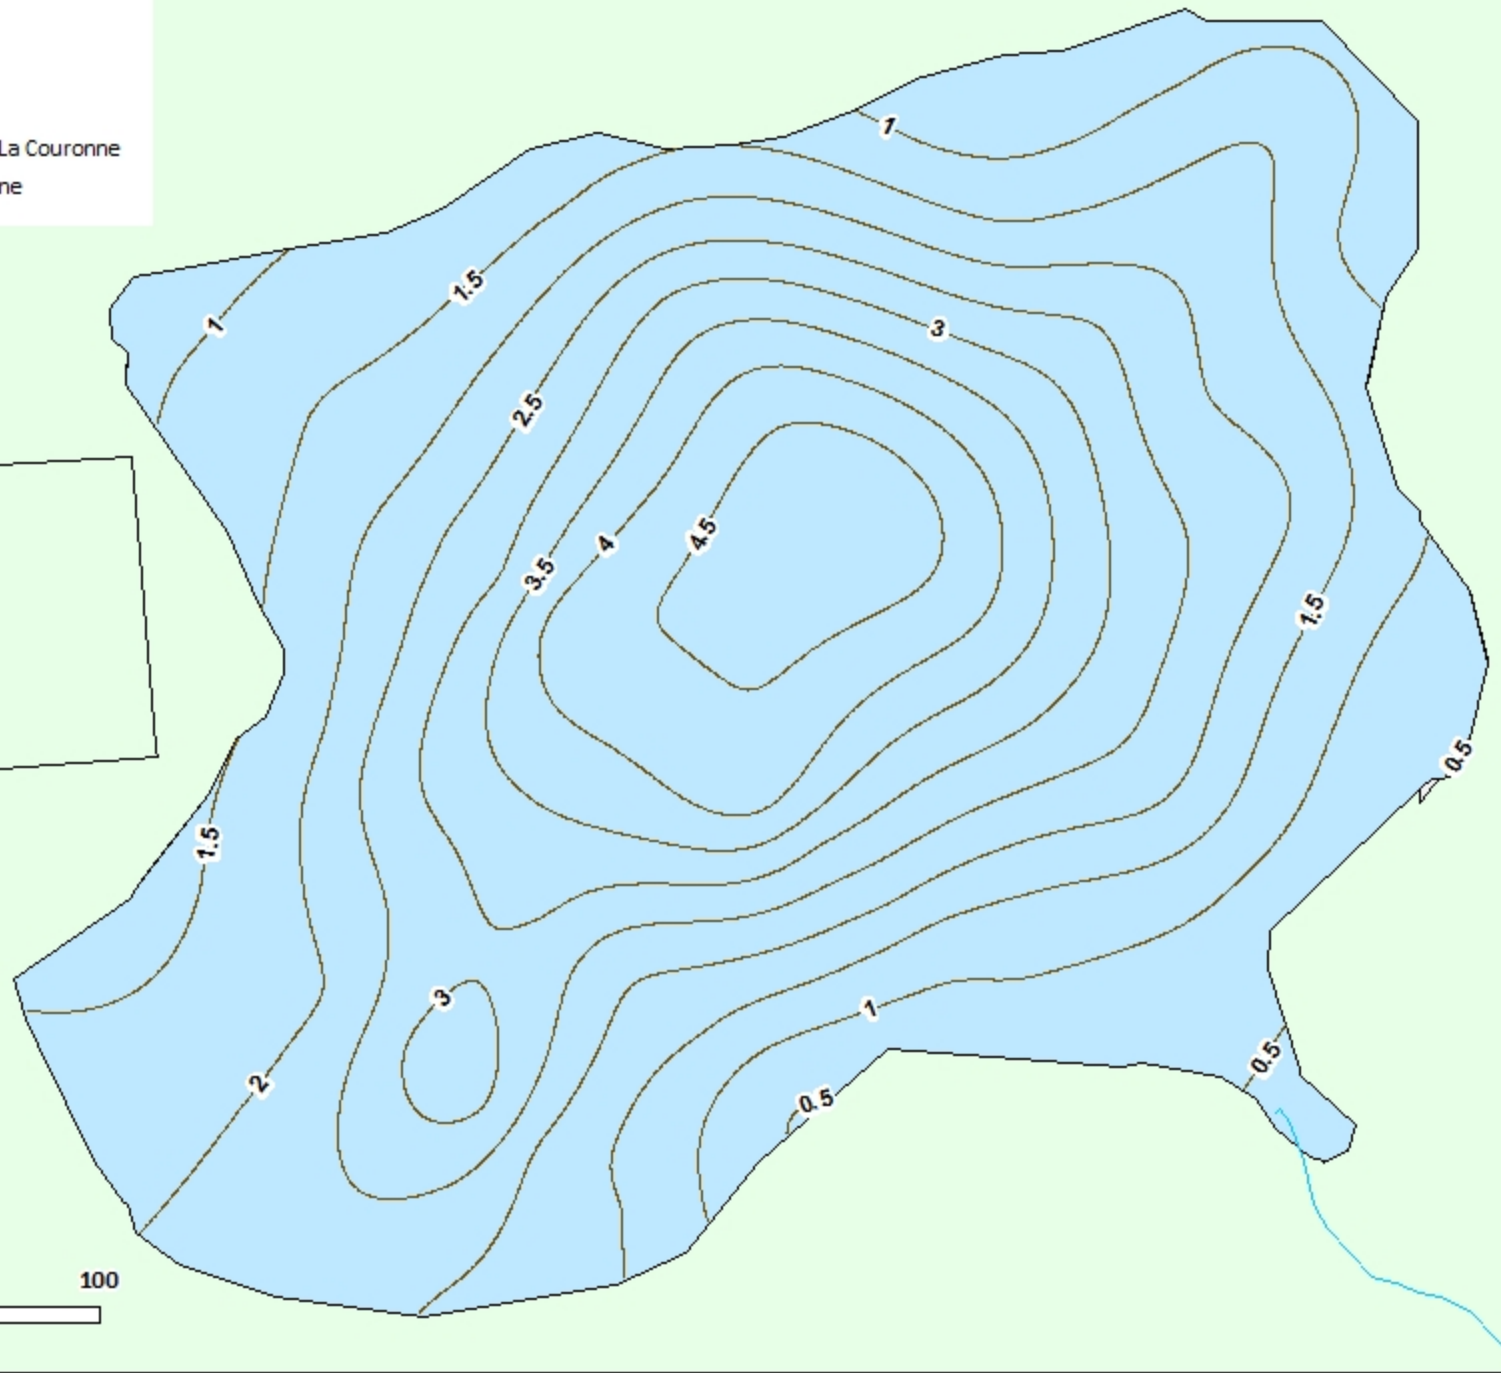

Remarque: *Les cartes suivantes ne sont pas conçues à des fins de navigation. Faites preuve de prudence lors de l'utilisation de ces cartes, car certains hauts-fonds peuvent ne pas apparaître.*

<u>Lake Characteristics</u>	<u>Caractéristiques du lac</u>
Surface Area : 5.6 hectares / 13.8 acres Maximum Depth : 4.9 metres / 16 feet	Superficie : 5.6 hectares / 13.8 acres Profondeur maximale : 4.9 mètres / 16 pieds

Neds Lake / Lac Neds

Depth (Metres) / Profondeur (Mètres)

Legend / Légende

-  Watercourse / Cours d'Eau
-  Crown Land / Terre de la Couronne

Lake Depths (Metres)

Profondeur de Lac (Mètres)

-  -1.04 - 0
-  -1.46 - -1.04
-  -1.87 - -1.46
-  -2.31 - -1.87
-  -2.77 - -2.31
-  -3.29 - -2.77
-  -3.82 - -3.29
-  -4.35 - -3.82
-  -4.93 - -4.35

Neds Lake / Lac Neds

Contours (Metres / Mètres)

Legend / Légende

- Contours (Metres / Mètres)
- ~ Watercourse / Cours d'Eau
- Road / Route
- Non-Crown Land / Non Terre de La Couronne
- Crown Land / Terre de la Couronne

 Crown Land / Terre de la Couronne

Lake Depths (Metres)

Profondeur de Lac (Mètres)

 -1.04 - 0

 -1.46 - -1.04

 -1.87 - -1.46

 -2.31 - -1.87

 -2.77 - -2.31