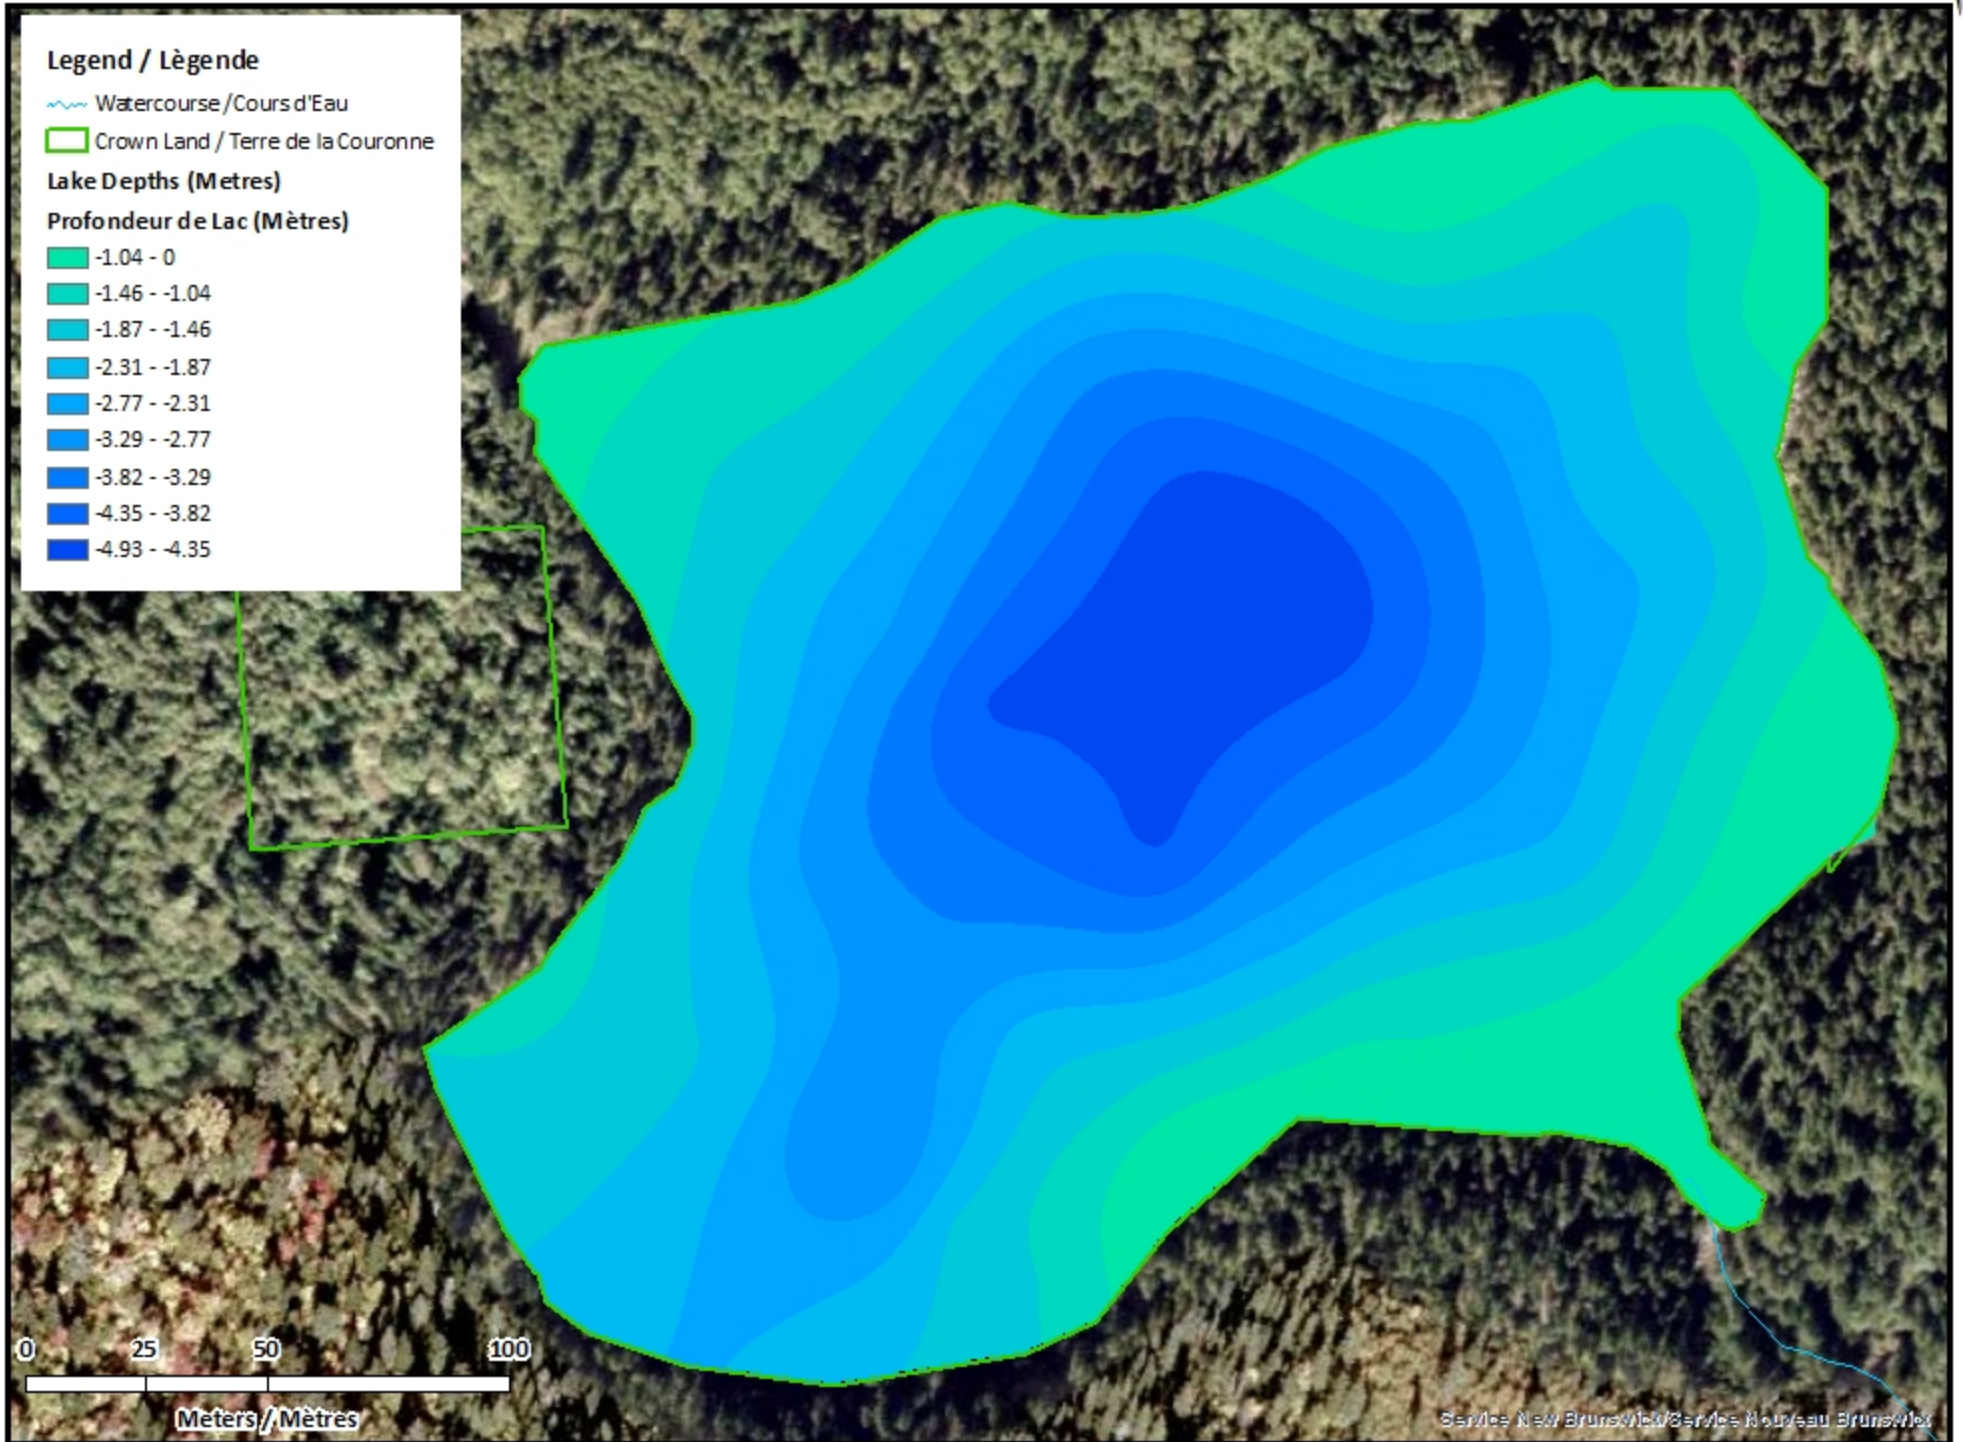

Remarque: *Les cartes suivantes ne sont pas conçues à des fins de navigation. Faites preuve de prudence lors de l'utilisation de ces cartes, car certains hauts-fonds peuvent ne pas apparaître.*

<u>Lake Characteristics</u>	<u>Caractéristiques du lac</u>
Surface Area : 5.6 hectares / 13.8 acres Maximum Depth : 4.9 metres / 16 feet	Superficie : 5.6 hectares / 13.8 acres Profondeur maximale : 4.9 mètres / 16 pieds

Neds Lake / Lac Neds

Depth (Metres) / Profondeur (Mètres)

Legend / Légende

-  Watercourse / Cours d'Eau
-  Crown Land / Terre de la Couronne

Lake Depths (Metres)

Profondeur de Lac (Mètres)

-  -1.04 - 0
-  -1.46 - -1.04
-  -1.87 - -1.46
-  -2.31 - -1.87
-  -2.77 - -2.31
-  -3.29 - -2.77
-  -3.82 - -3.29
-  -4.35 - -3.82
-  -4.93 - -4.35

 Crown Land / Terre de la Couronne

Lake Depths (Metres)

Profondeur de Lac (Mètres)

 -1.04 - 0

 -1.46 - -1.04

 -1.87 - -1.46

 -2.31 - -1.87

 -2.77 - -2.31