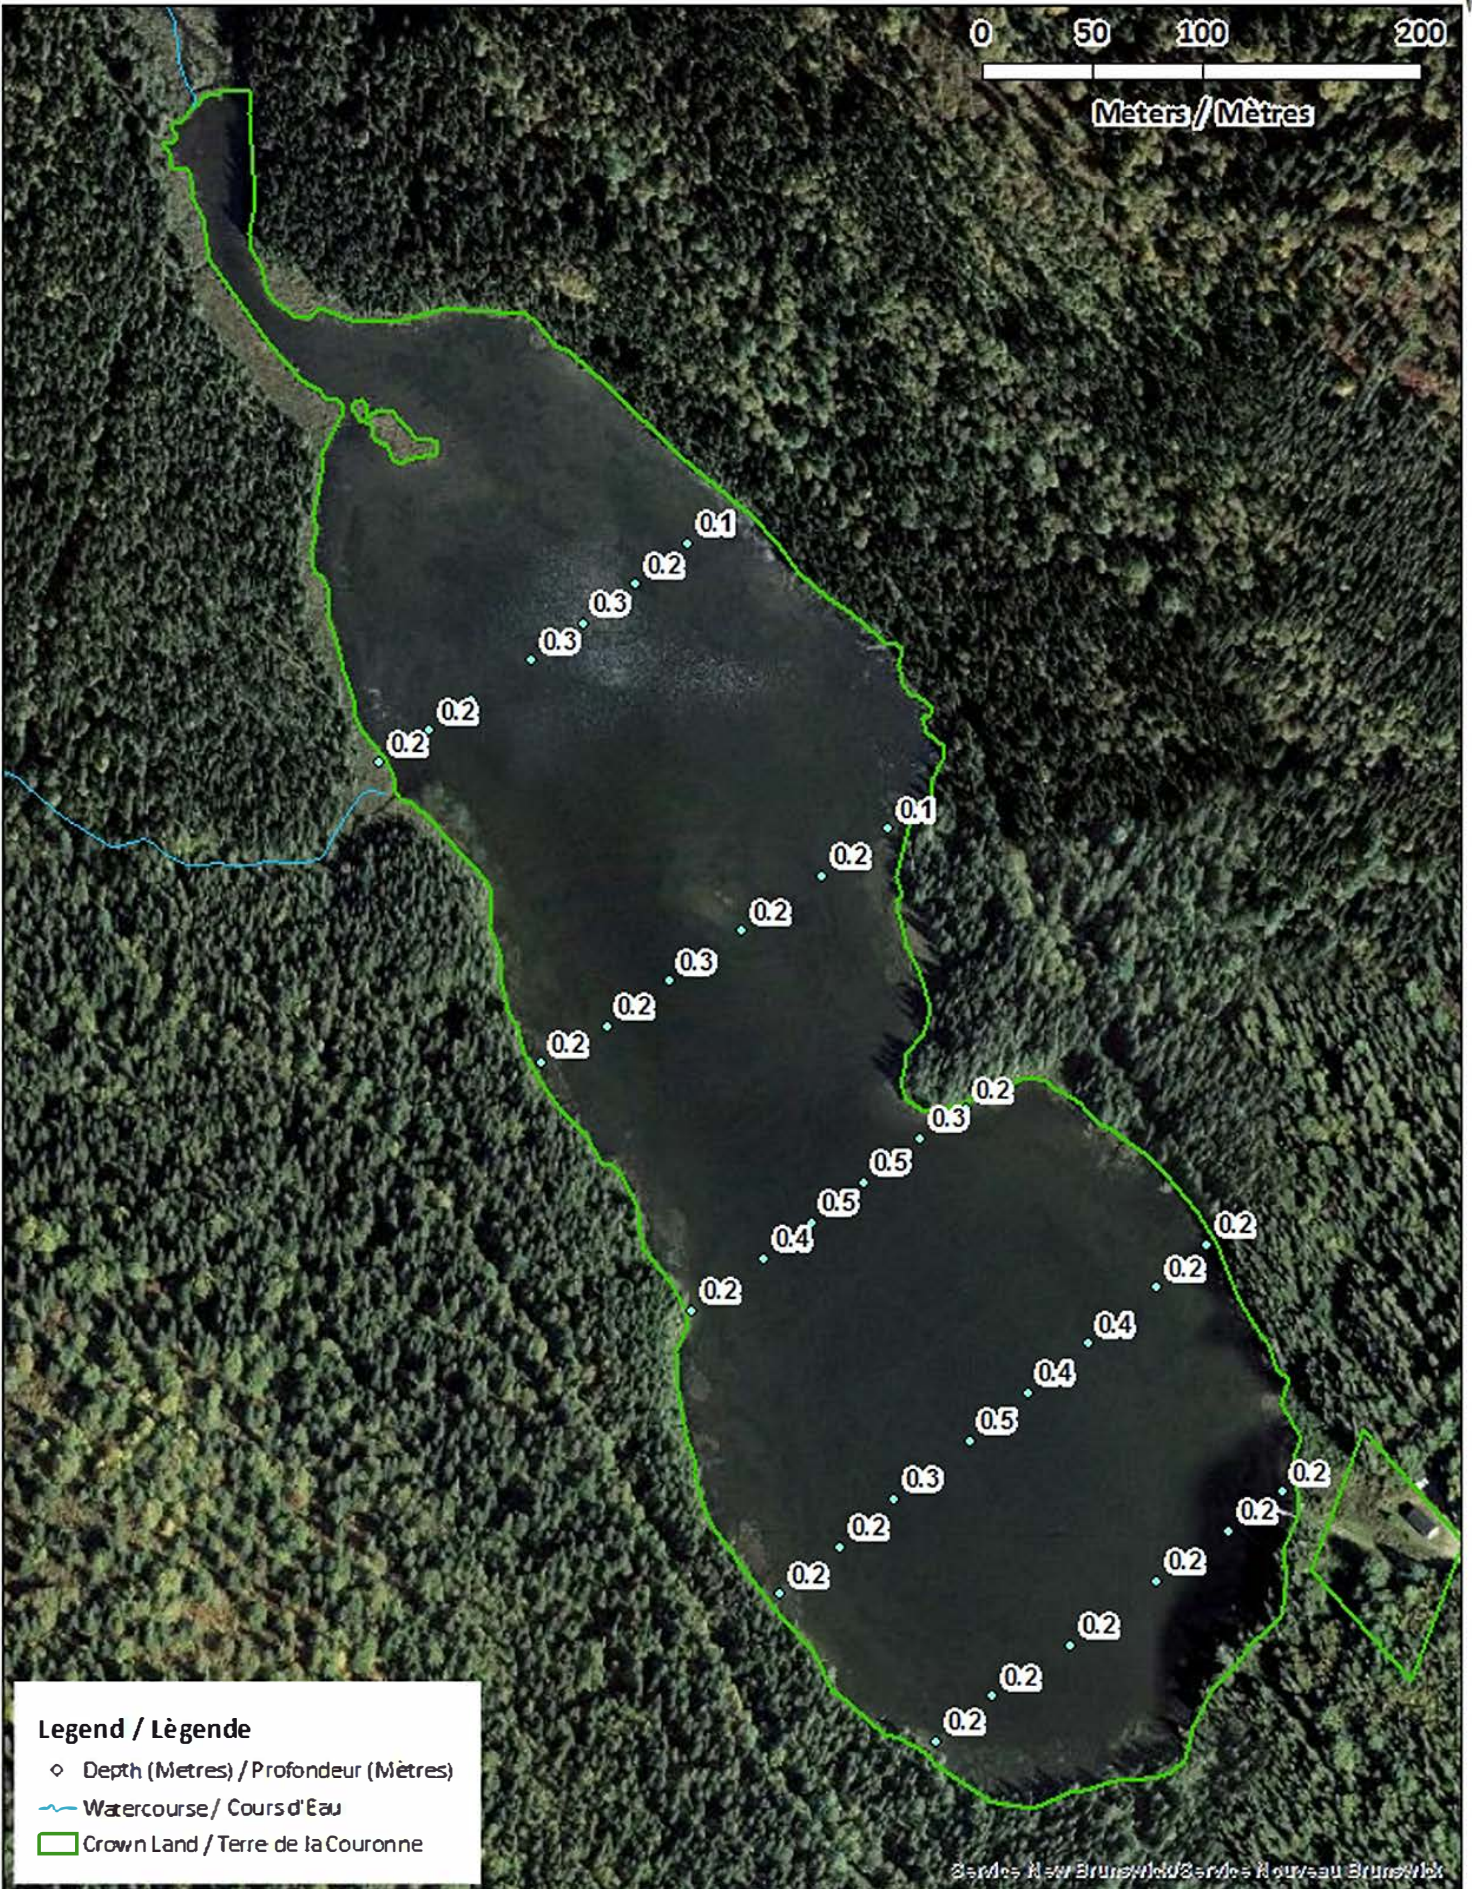

Miller Lake / Lac Miller

Depth Readings (Metres) / Indications de Profondeur (Mètres)

Legend / Légende

- Depth (Metres) / Profondeur (Mètres)
- ~ Watercourse / Cours d'Eau
- Crown Land / Terre de la Couronne