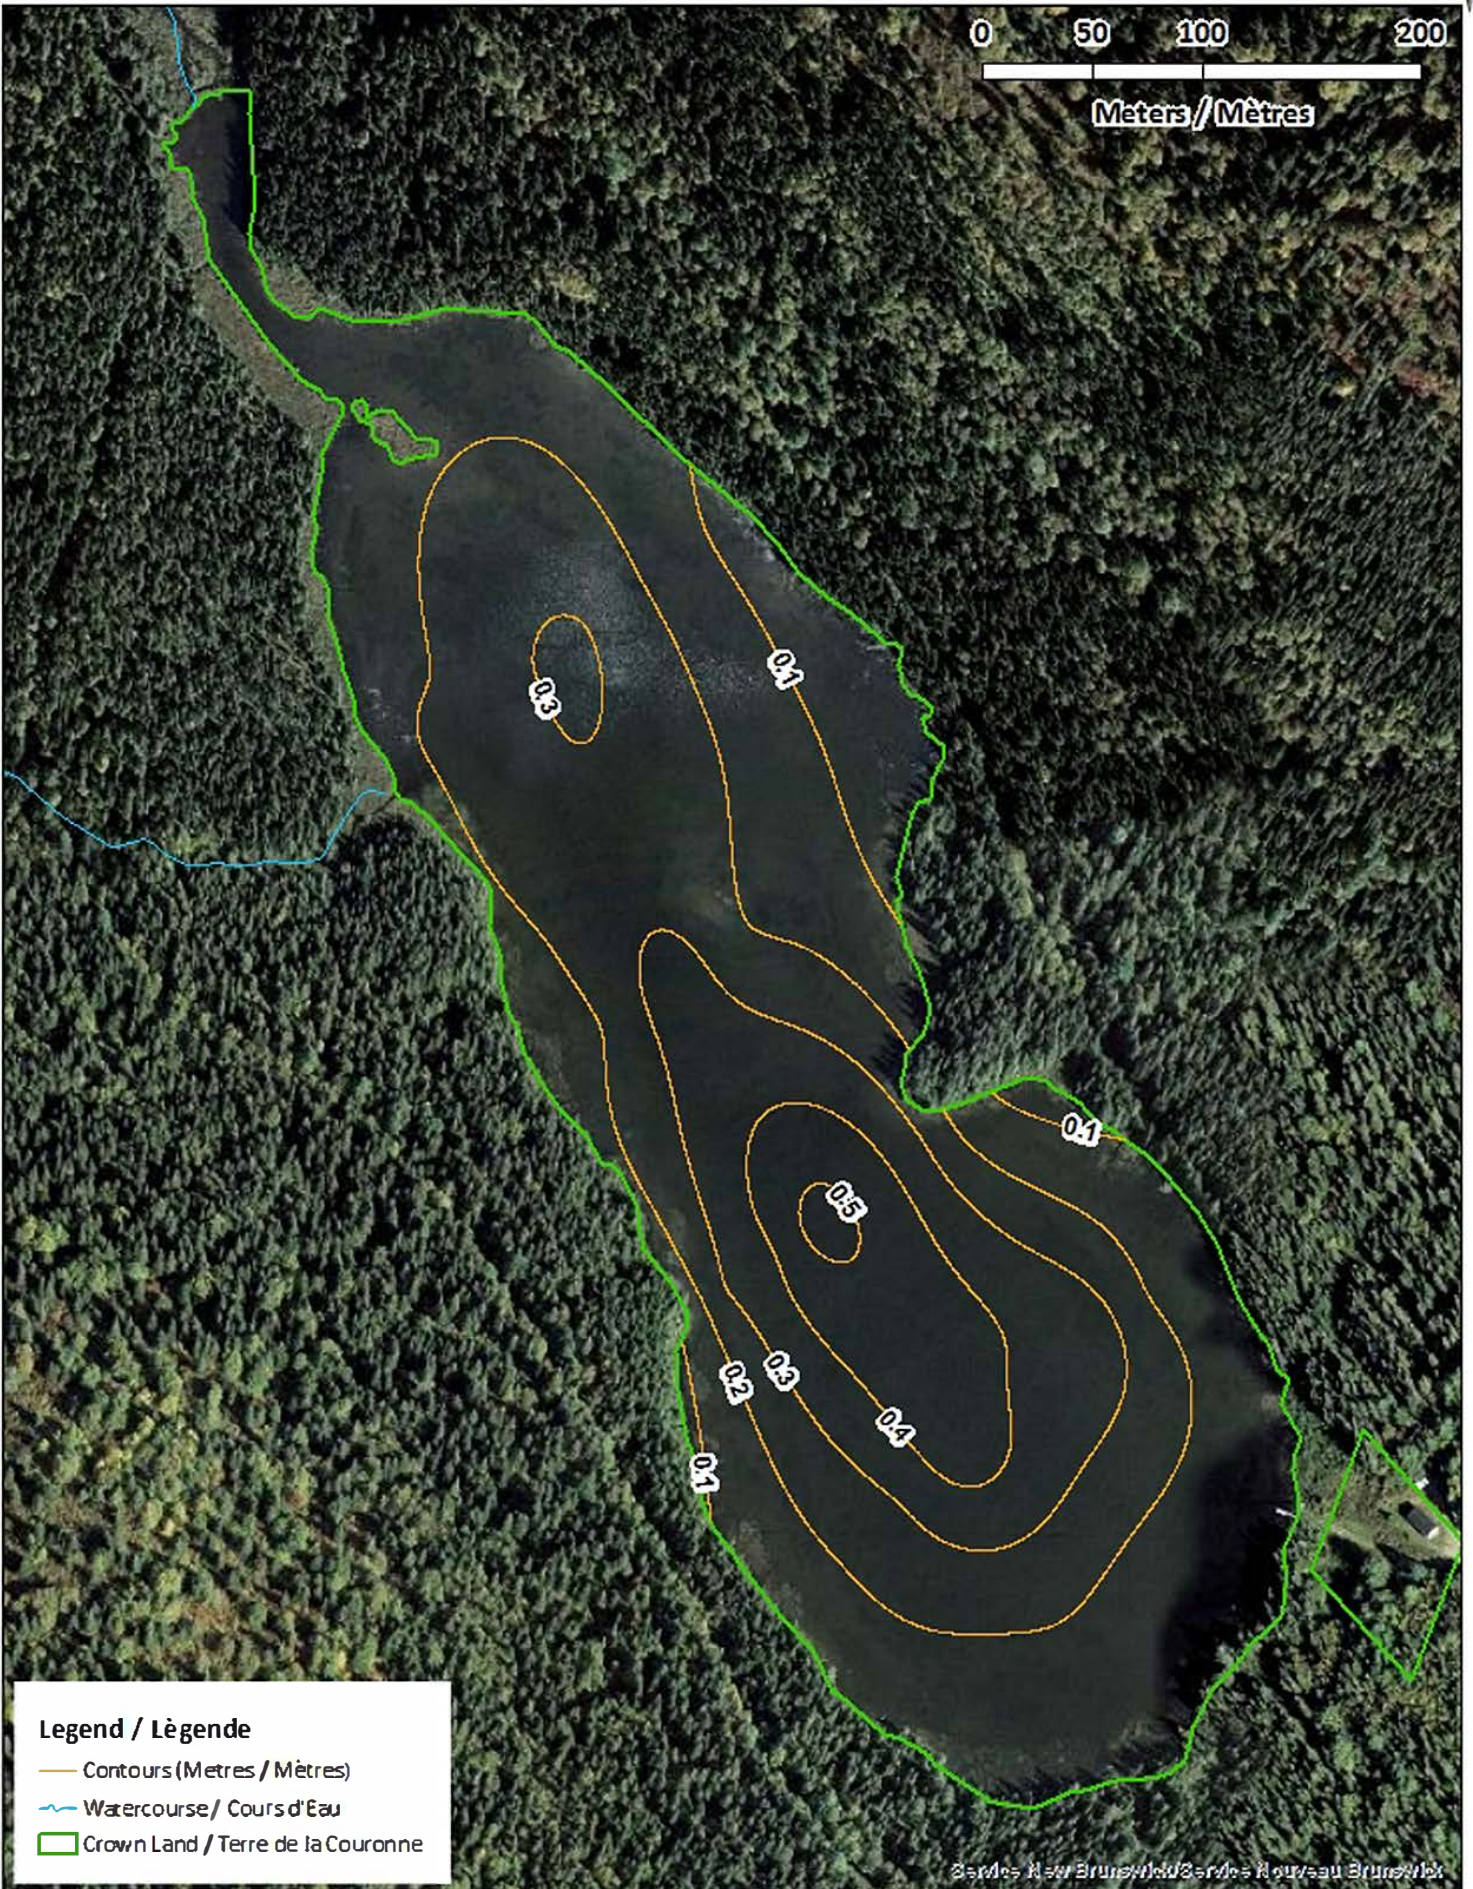

Ce lac ne fait pas partie du programme d'empoissonnement.

Miller Lake / Lac Miller

Depth Readings (Metres) / Indications de Profondeur (Mètres)

Legend / Légende

- ◇ Depth (Metres) / Profondeur (Mètres)
- ~ Watercourse / Cours d'Eau
- Crown Land / Terre de la Couronne

Miller Lake / Lac Miller Contours (Metres / Mètres)

Legend / Légende

- Contours (Metres / Mètres)
- ~ Watercourse / Cours d'Eau
- Crown Land / Terre de la Couronne

Miller Lake / Lac Miller

Depth (Metres) / Profondeur (Mètres)

Legend / Légende

~ Watercourse / Cours d'Eau

□ Crown Land / Terre de la Couronne

Lake Depths (Metres)

Profondeur de Lac (Mètres)

■ -0.14 - 0

■ -0.21 - -0.14

■ -0.30 - -0.21

Miller Lake / Lac Miller

Depth (Metres) / Profondeur (Mètres)

Legend / Légende

- Watercourse / Cours d'Eau
- Road / Route
- Non-Crown Land / Non Terre de La Couronne
- Crown Land / Terre de la Couronne

Lake Depths (Metres)