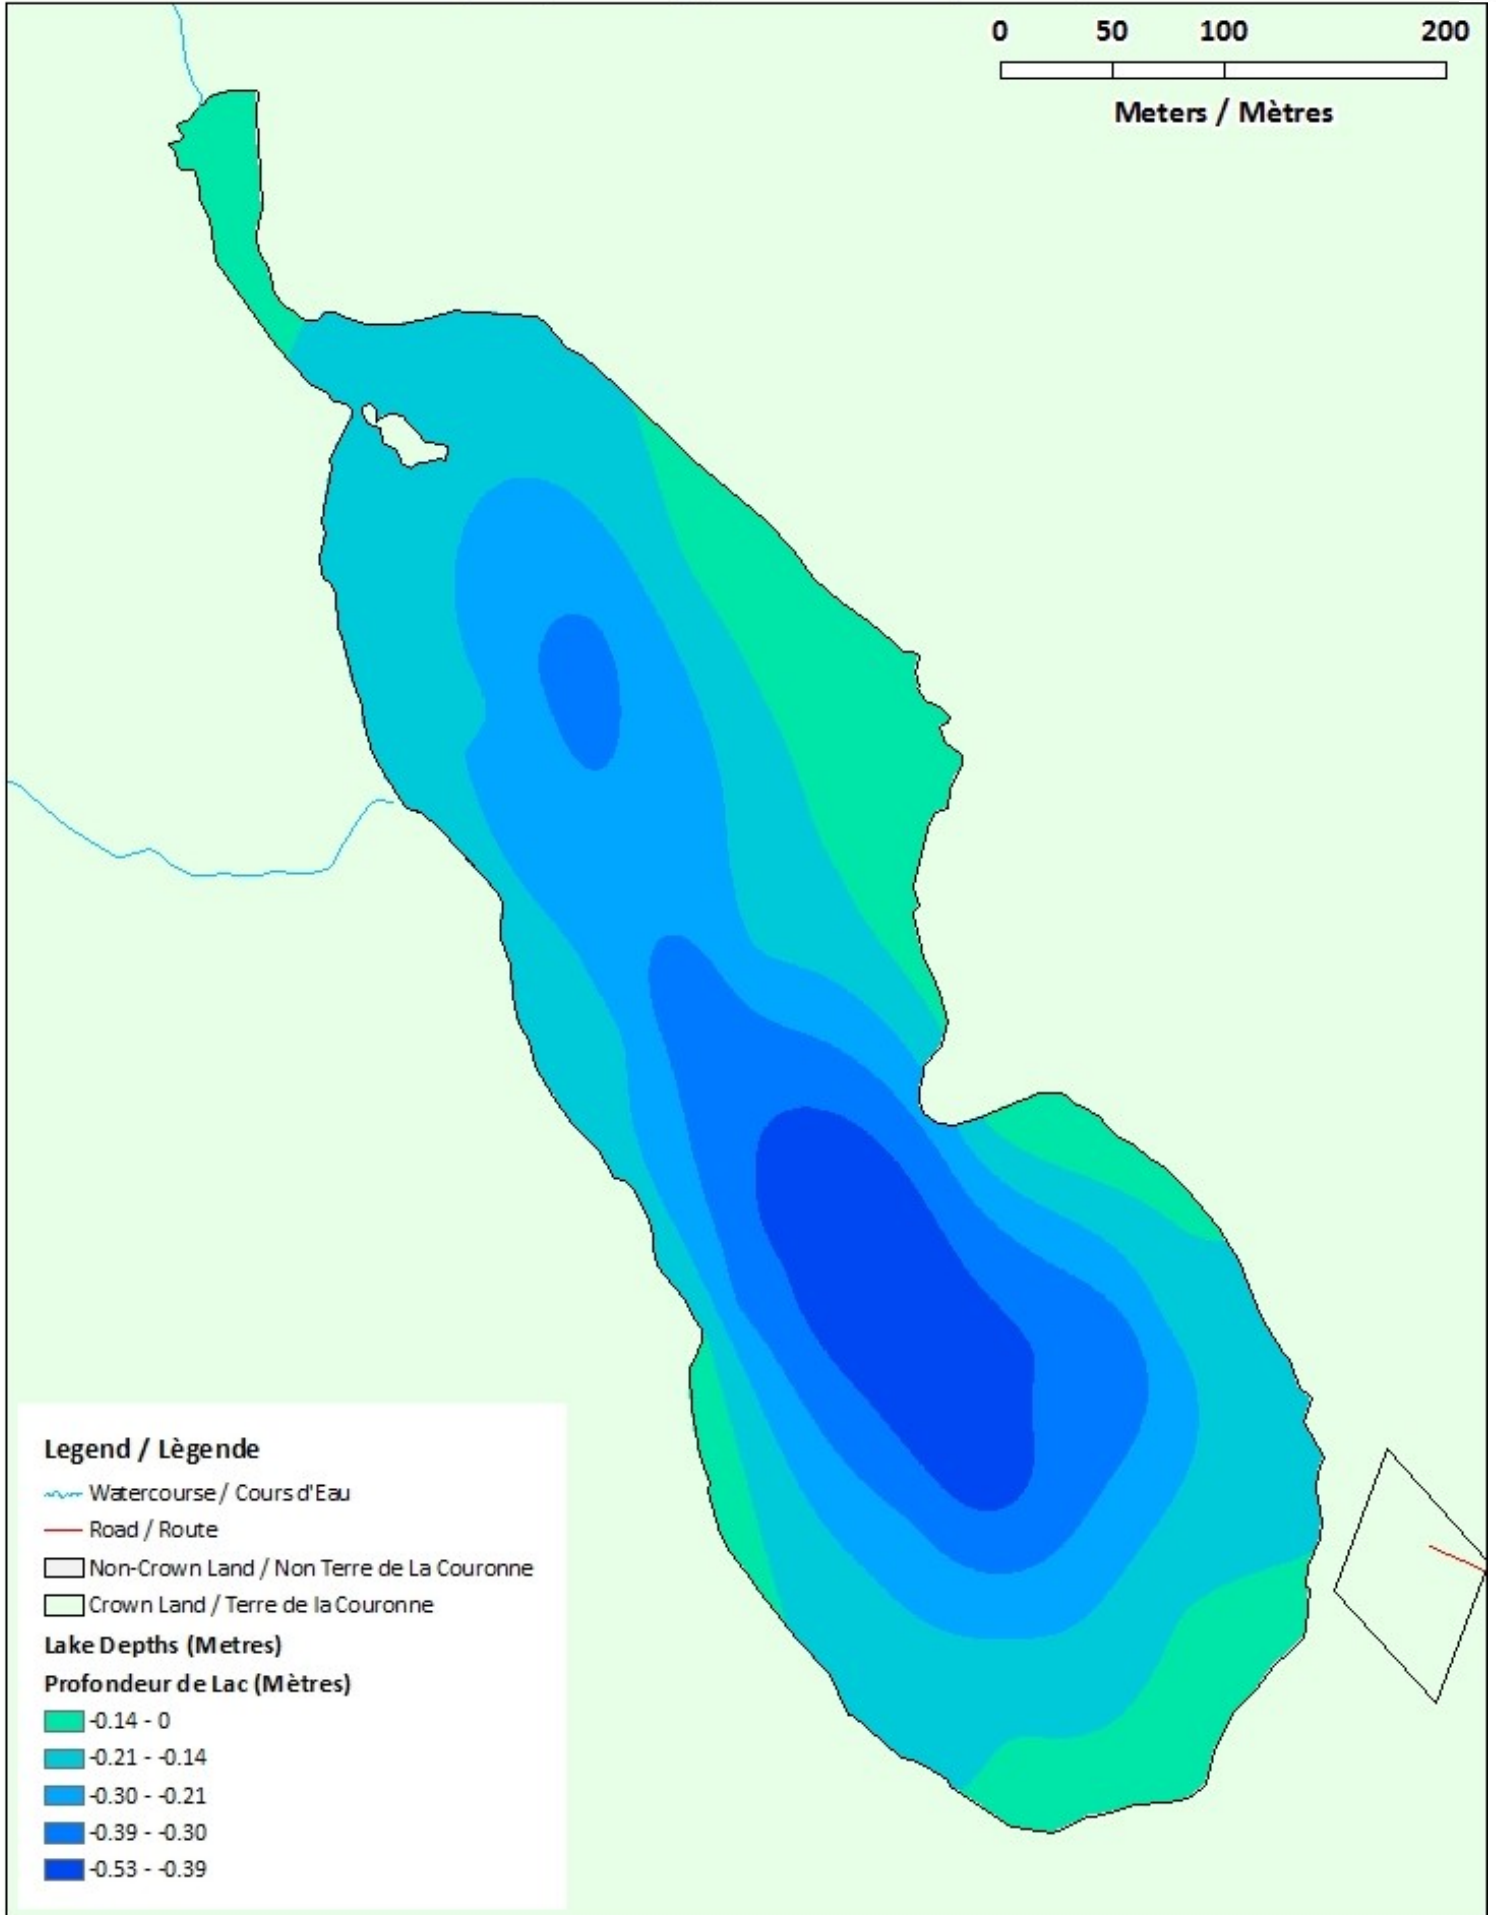

Ce lac ne fait pas partie du programme d'empoissonnement.

Miller Lake / Lac Miller

Depth Readings (Metres) / Indications de Profondeur (Mètres)

Legend / Légende

- ◇ Depth (Metres) / Profondeur (Mètres)
- ~ Watercourse / Cours d'Eau
- Crown Land / Terre de la Couronne

Legend / Légende

~ Watercourse / Cours d'Eau

□ Crown Land / Terre de la Couronne

Lake Depths (Metres)

Profondeur de Lac (Mètres)

■ -0.14 - 0

■ -0.21 - -0.14

■ -0.30 - -0.21

■ -0.39 - -0.30

■ -0.53 - -0.39

Miller Lake / Lac Miller Contours (Metres / Mètres),

Legend / Légende

- Contours (Metres / Mètres)
- ~ Watercourse / Cours d'Eau
- Road / Route
- Non-Crown Land / Non Terre de La Couronne
- Crown Land / Terre de la Couronne

Miller Lake / Lac Miller

Depth (Metres) / Profondeur (Mètres)

Legend / Légende

- Watercourse / Cours d'Eau
- Road / Route
- Non-Crown Land / Non Terre de La Couronne
- Crown Land / Terre de la Couronne

Lake Depths (Metres)