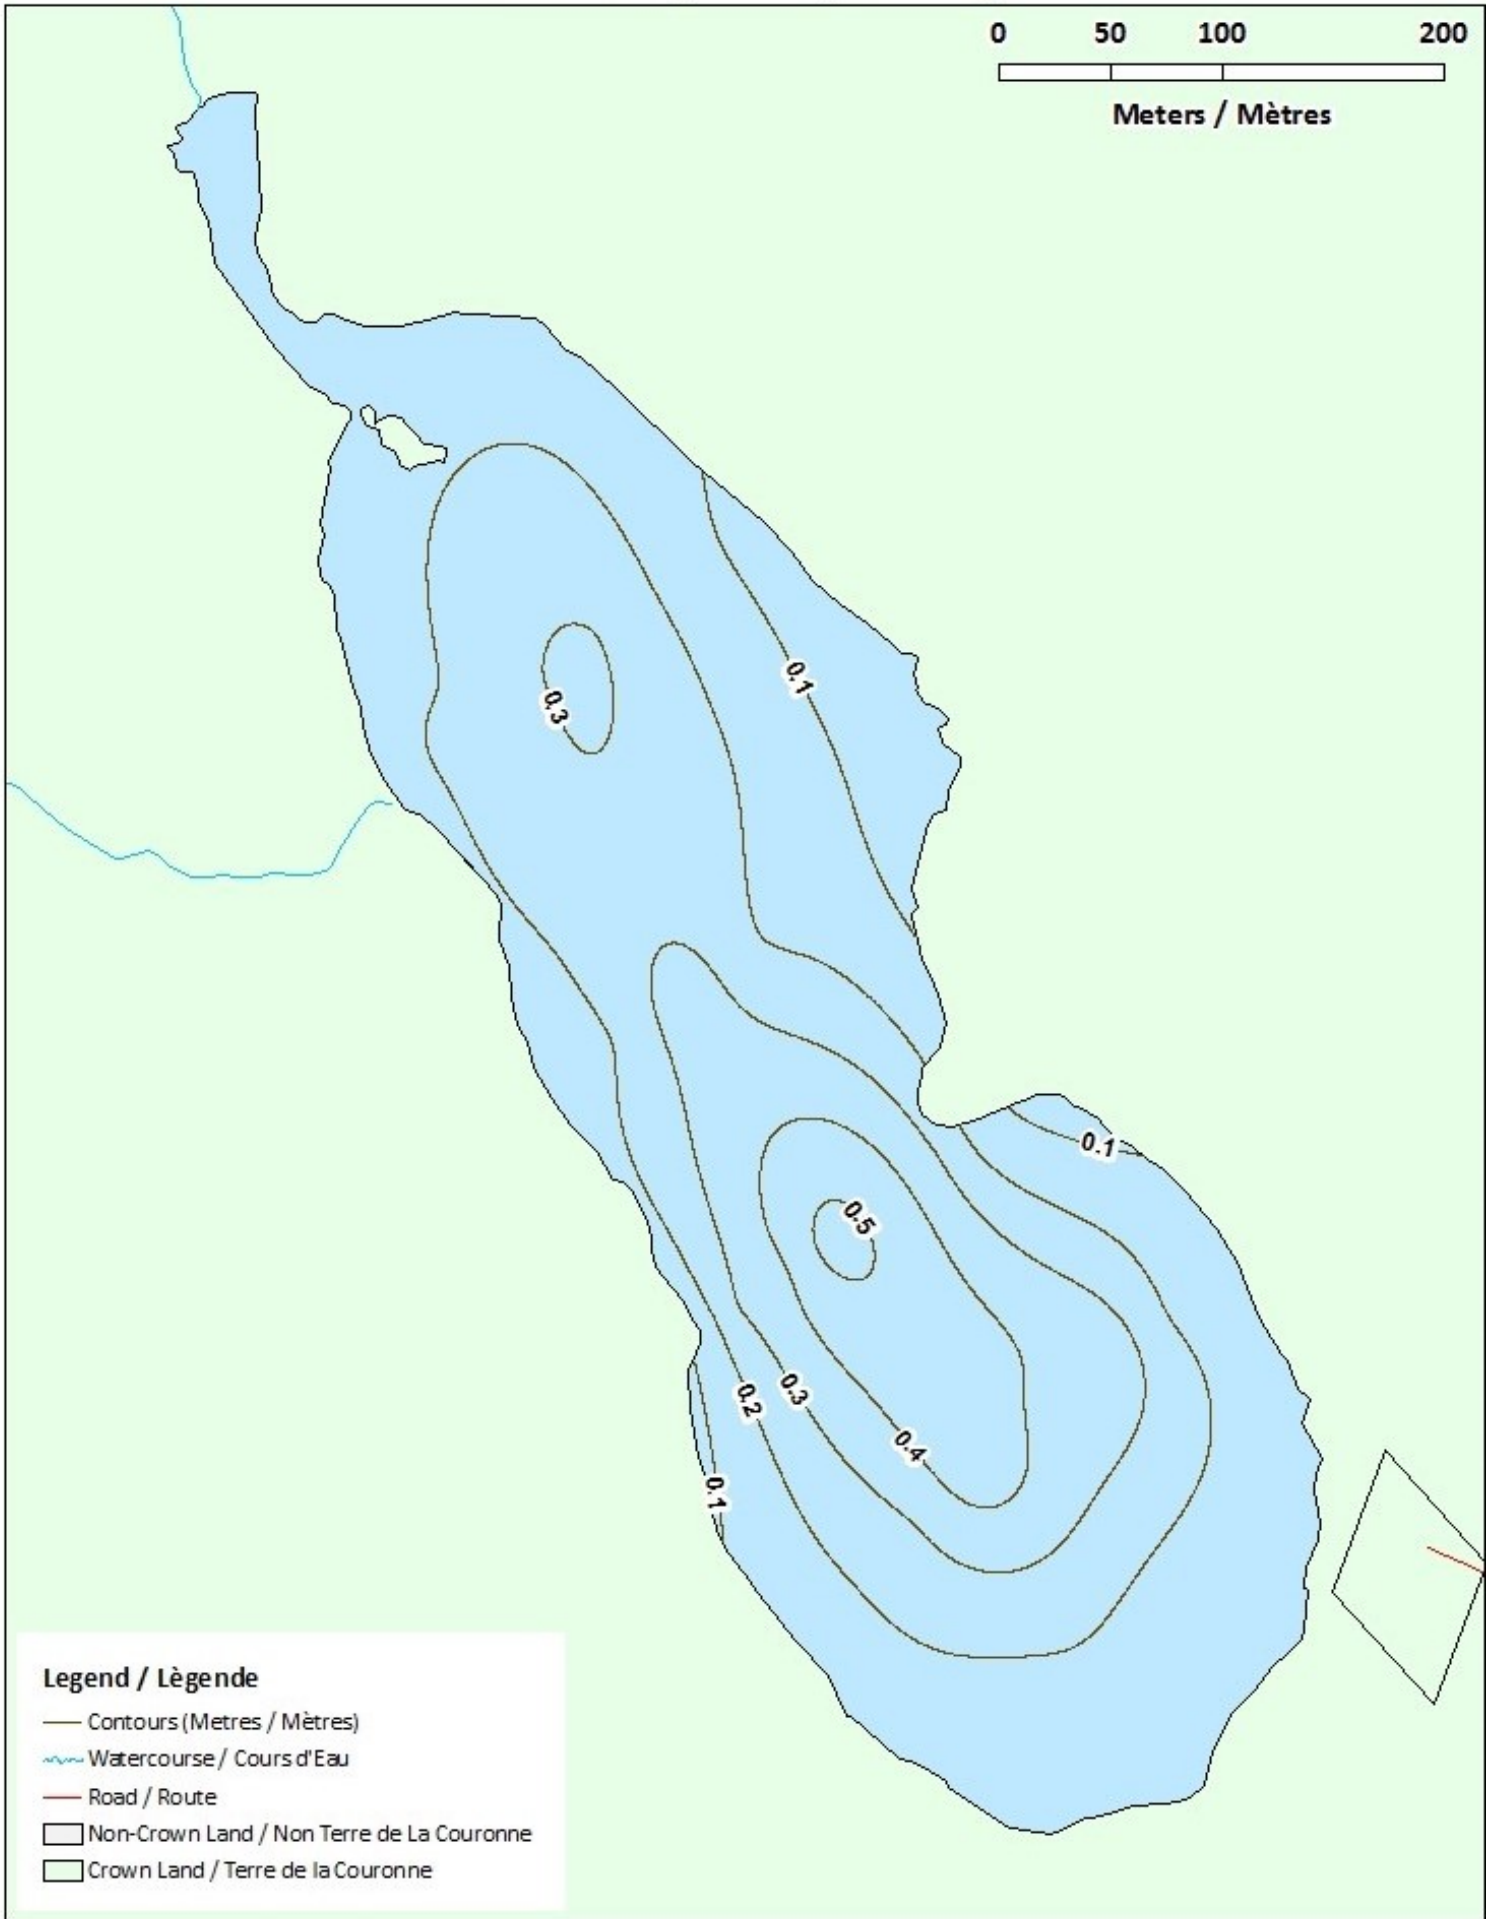

Ce lac ne fait pas partie du programme d'empoissonnement.

Miller Lake / Lac Miller

Depth Readings (Metres) / Indications de Profondeur (Mètres)

Legend / Légende

- ◇ Depth (Metres) / Profondeur (Mètres)
- ~ Watercourse / Cours d'Eau
- Crown Land / Terre de la Couronne

Legend / Légende

~ Watercourse / Cours d'Eau

□ Crown Land / Terre de la Couronne

Lake Depths (Metres)

Profondeur de Lac (Mètres)

■ -0.14 - 0

■ -0.21 - -0.14

■ -0.30 - -0.21

■ -0.39 - -0.30

■ -0.53 - -0.39

Miller Lake / Lac Miller Contours (Metres / Mètres),

Legend / Légende

- Contours (Metres / Mètres)
- ~ Watercourse / Cours d'Eau
- Road / Route
- Non-Crown Land / Non Terre de La Couronne
- Crown Land / Terre de la Couronne

Miller Lake / Lac Miller

Depth (Metres) / Profondeur (Mètres)

Legend / Légende

- Watercourse / Cours d'Eau
- Road / Route
- Non-Crown Land / Non Terre de La Couronne
- Crown Land / Terre de la Couronne

Lake Depths (Metres)