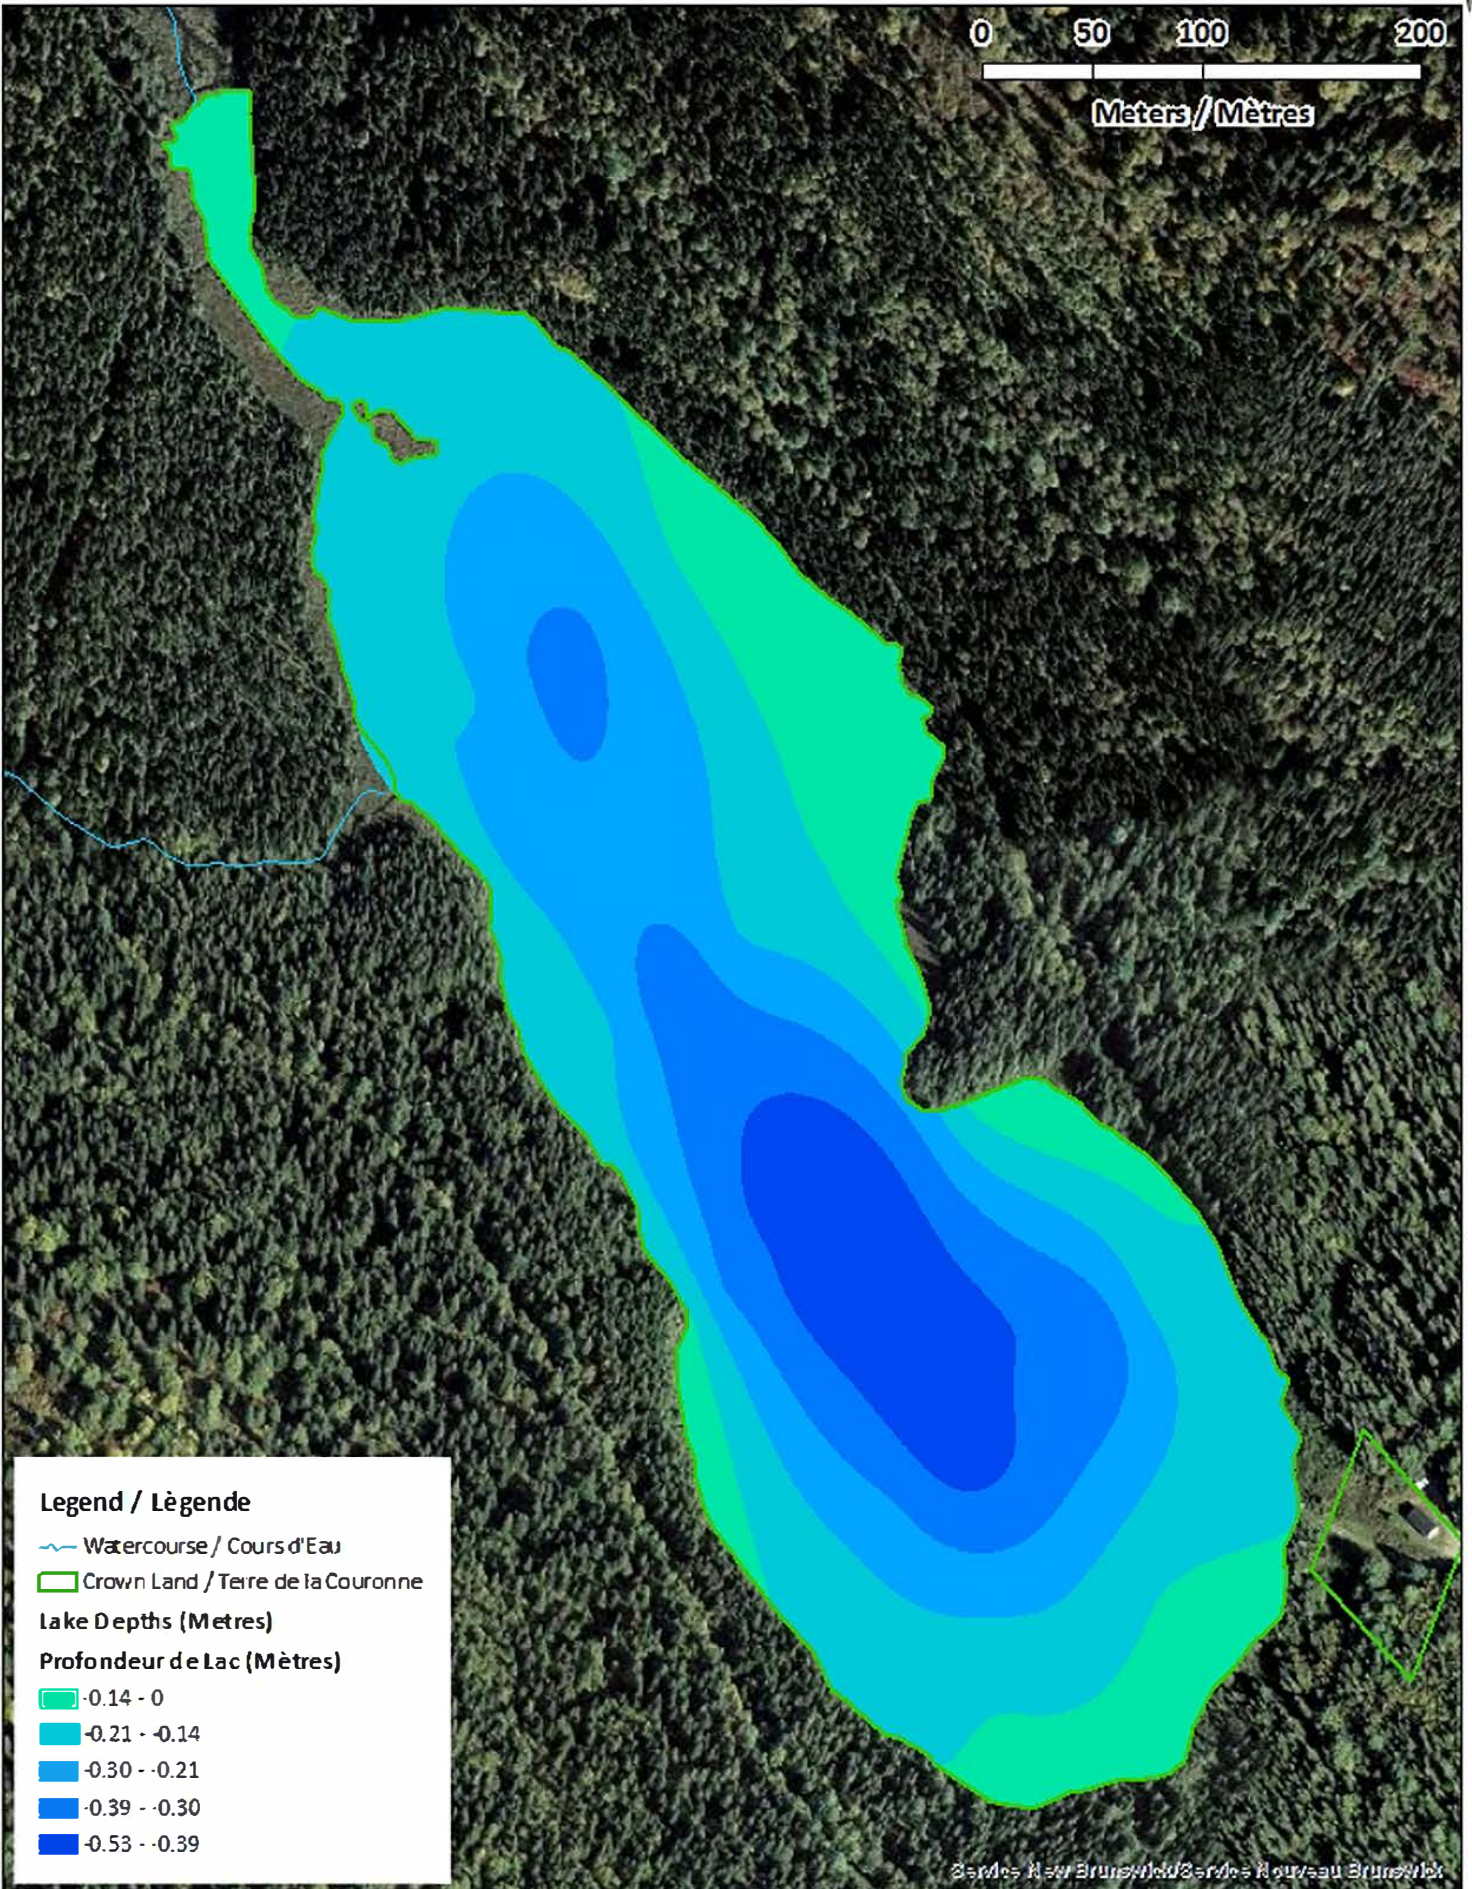

Ce lac ne fait pas partie du programme d'empoissonnement.

Miller Lake / Lac Miller

Depth Readings (Metres) / Indications de Profondeur (Mètres)

Legend / Légende

- ◇ Depth (Metres) / Profondeur (Mètres)
- ~ Watercourse / Cours d'Eau
- Crown Land / Terre de la Couronne

Miller Lake / Lac Miller Contours (Metres / Mètres)

Legend / Légende

- Contours (Metres / Mètres)
- ~ Watercourse / Cours d'Eau
- Crown Land / Terre de la Couronne

Miller Lake / Lac Miller

Depth (Metres) / Profondeur (Mètres)

Legend / Légende

~ Watercourse / Cours d'Eau

□ Crown Land / Terre de la Couronne

Lake Depths (Metres)

Profondeur de Lac (Mètres)

■ -0.14 - 0

■ -0.21 - -0.14

■ -0.30 - -0.21

■ -0.39 - -0.30

■ -0.53 - -0.39

Miller Lake / Lac Miller Contours (Metres / Mètres),

Legend / Légende

- Contours (Metres / Mètres)
- ~ Watercourse / Cours d'Eau
- Road / Route
- Non-Crown Land / Non Terre de La Couronne
- Crown Land / Terre de la Couronne