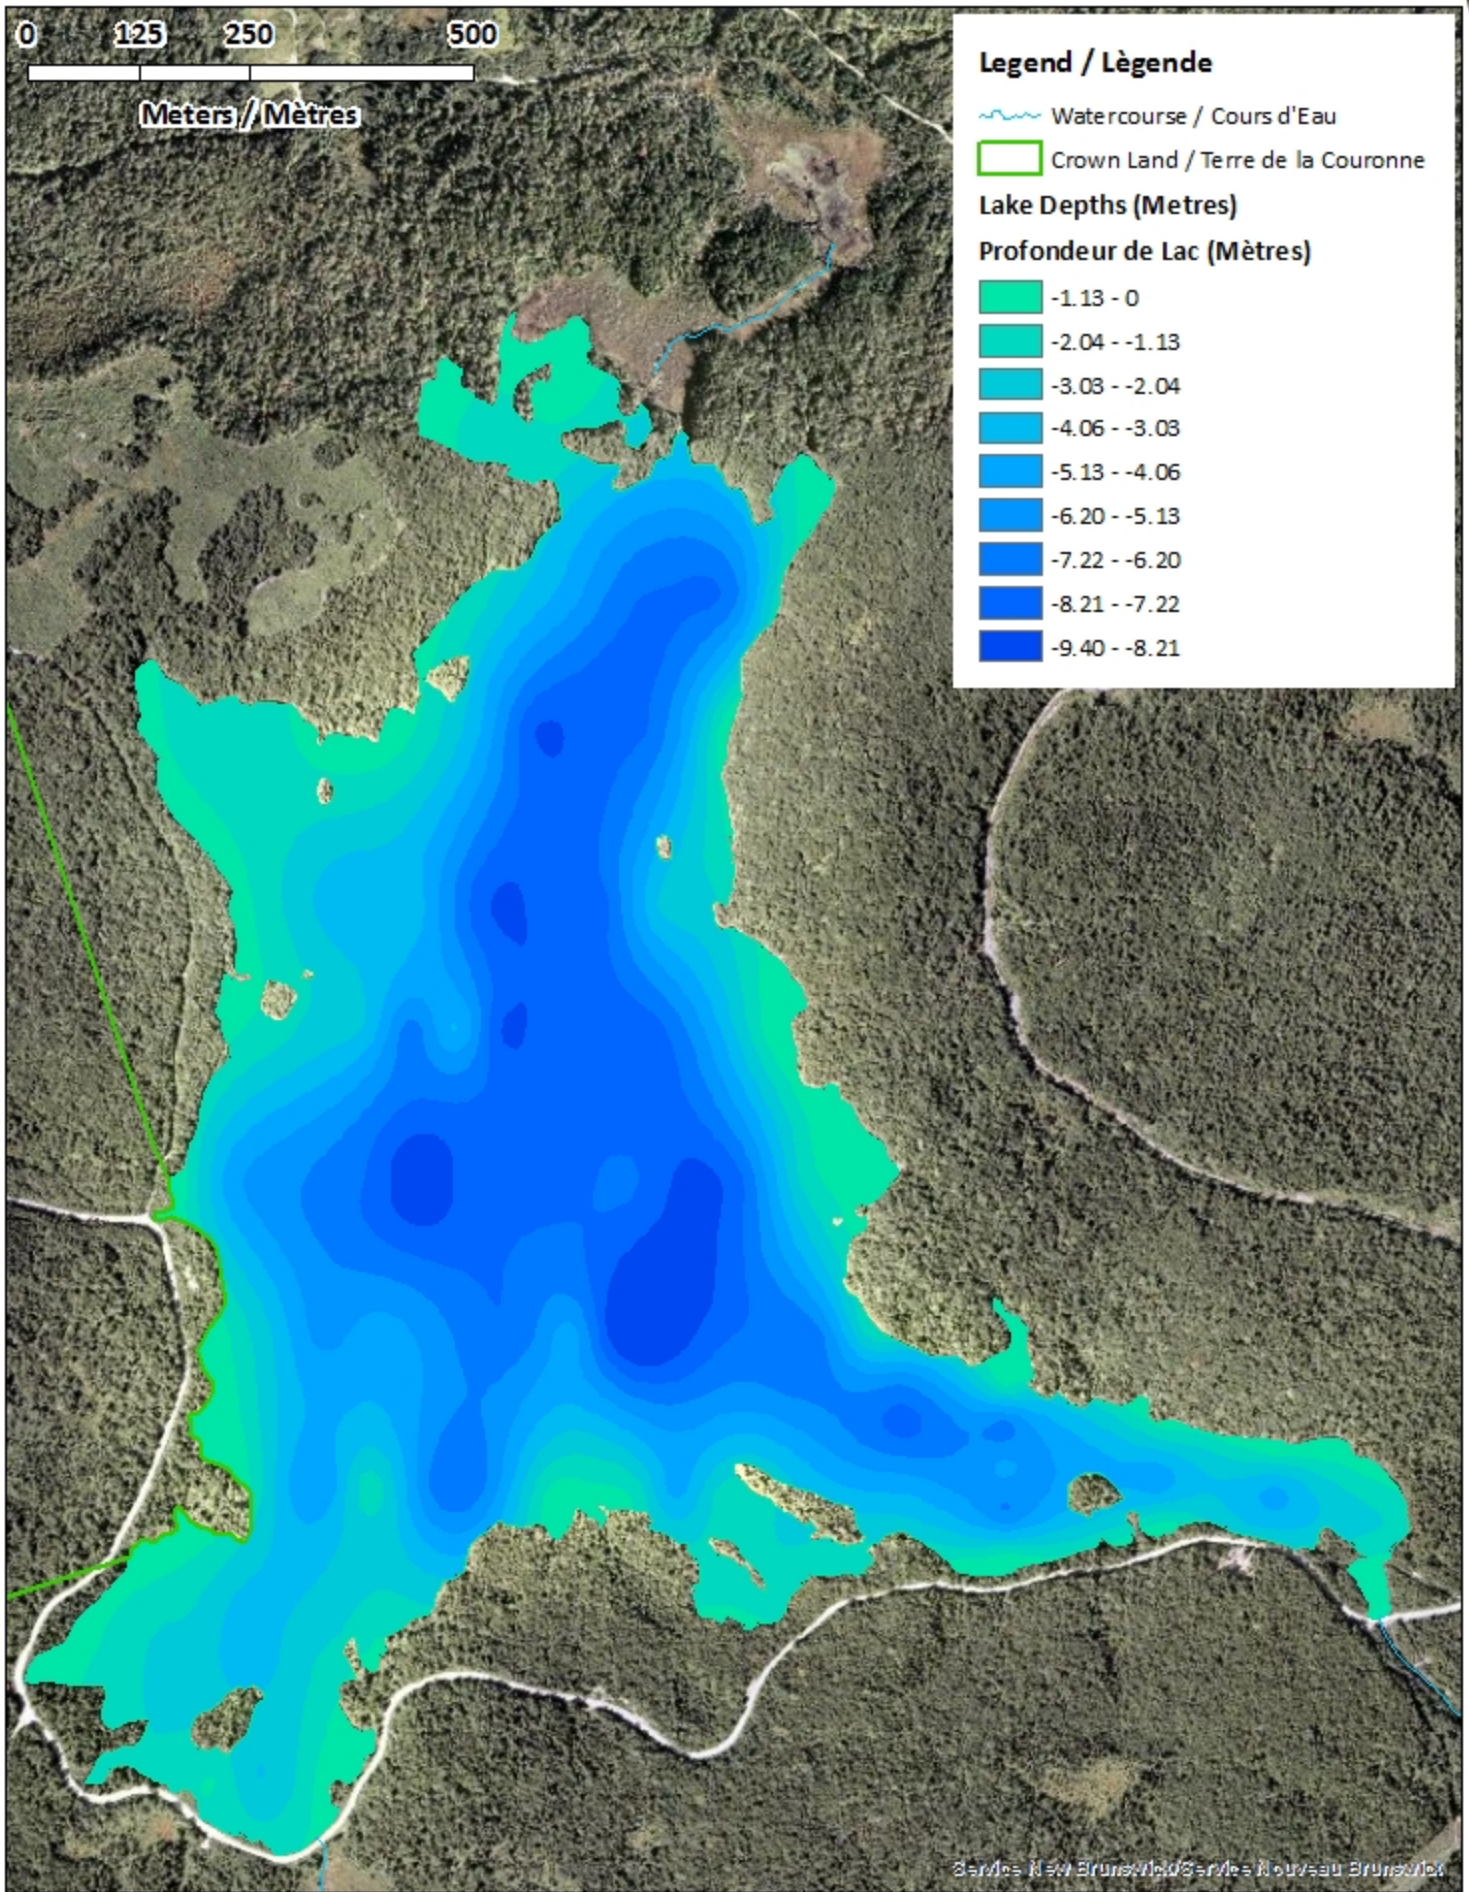

Menzies Lake / Lac Menzies

Depth (Metres) / Profondeur (Mètres)