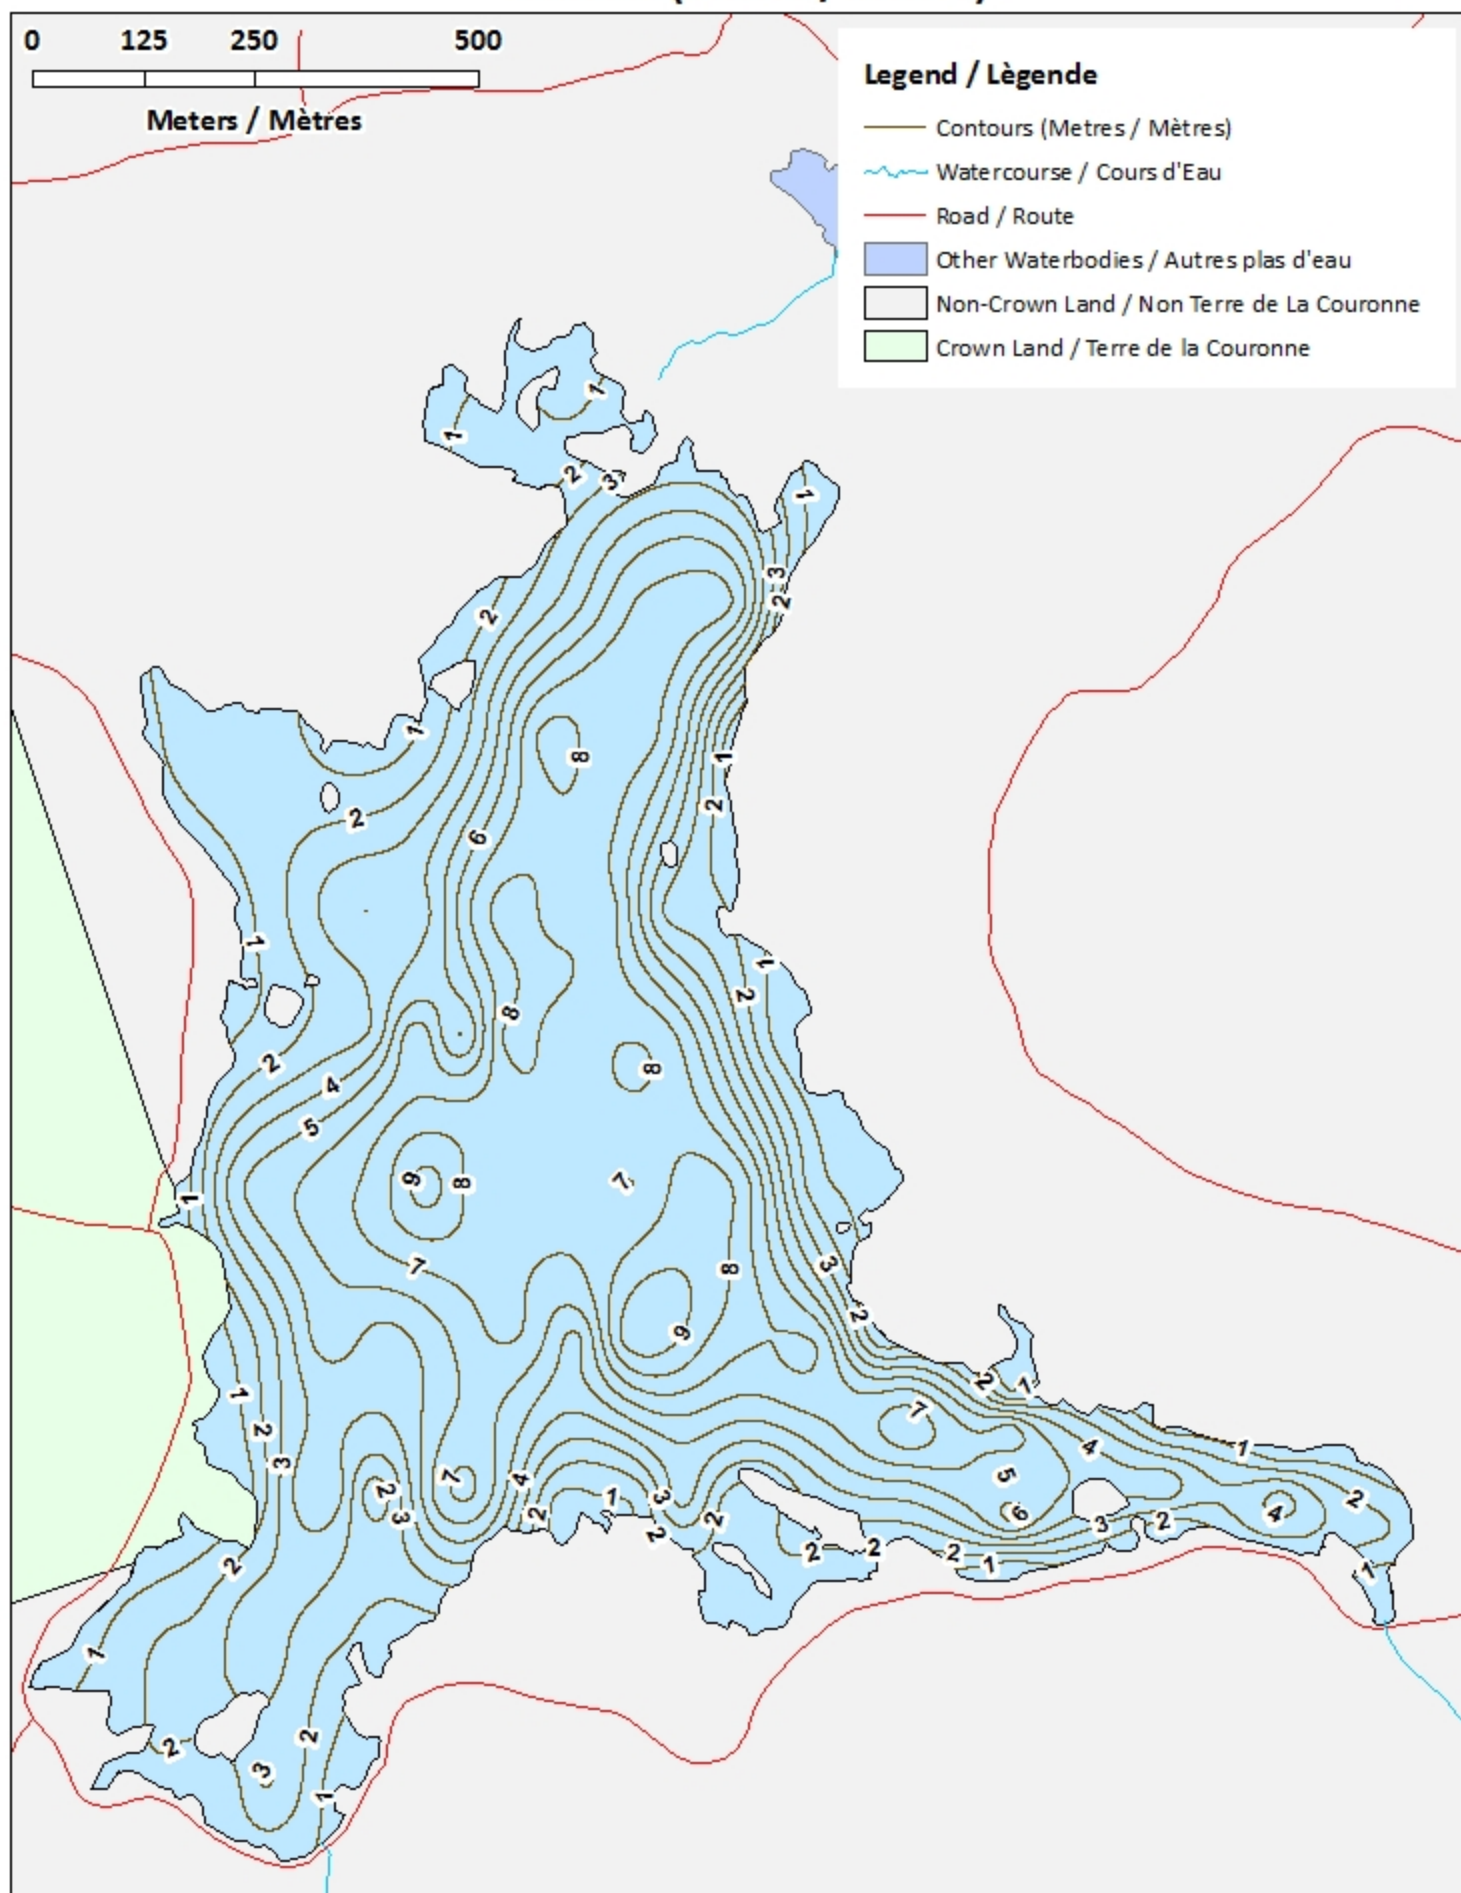

## Depth Readings (Metres) / Indications de Profondeur (Mètres)

**Legend / Légende**

- ◆ Depth (Metres) / Profondeur (Mètres)
- ~ Watercourse / Cours d'Eau
- Crown Land / Terre de la Couronne

## Contours (Metres / Mètres)

0 125 250 500

Meters / Mètres

### Legend / Légende

- Contours (Metres / Mètres)
- Watercourse / Cours d'Eau
- Road / Route
- Other Waterbodies / Autres plas d'eau
- Non-Crown Land / Non Terre de La Couronne
- Crown Land / Terre de la Couronne