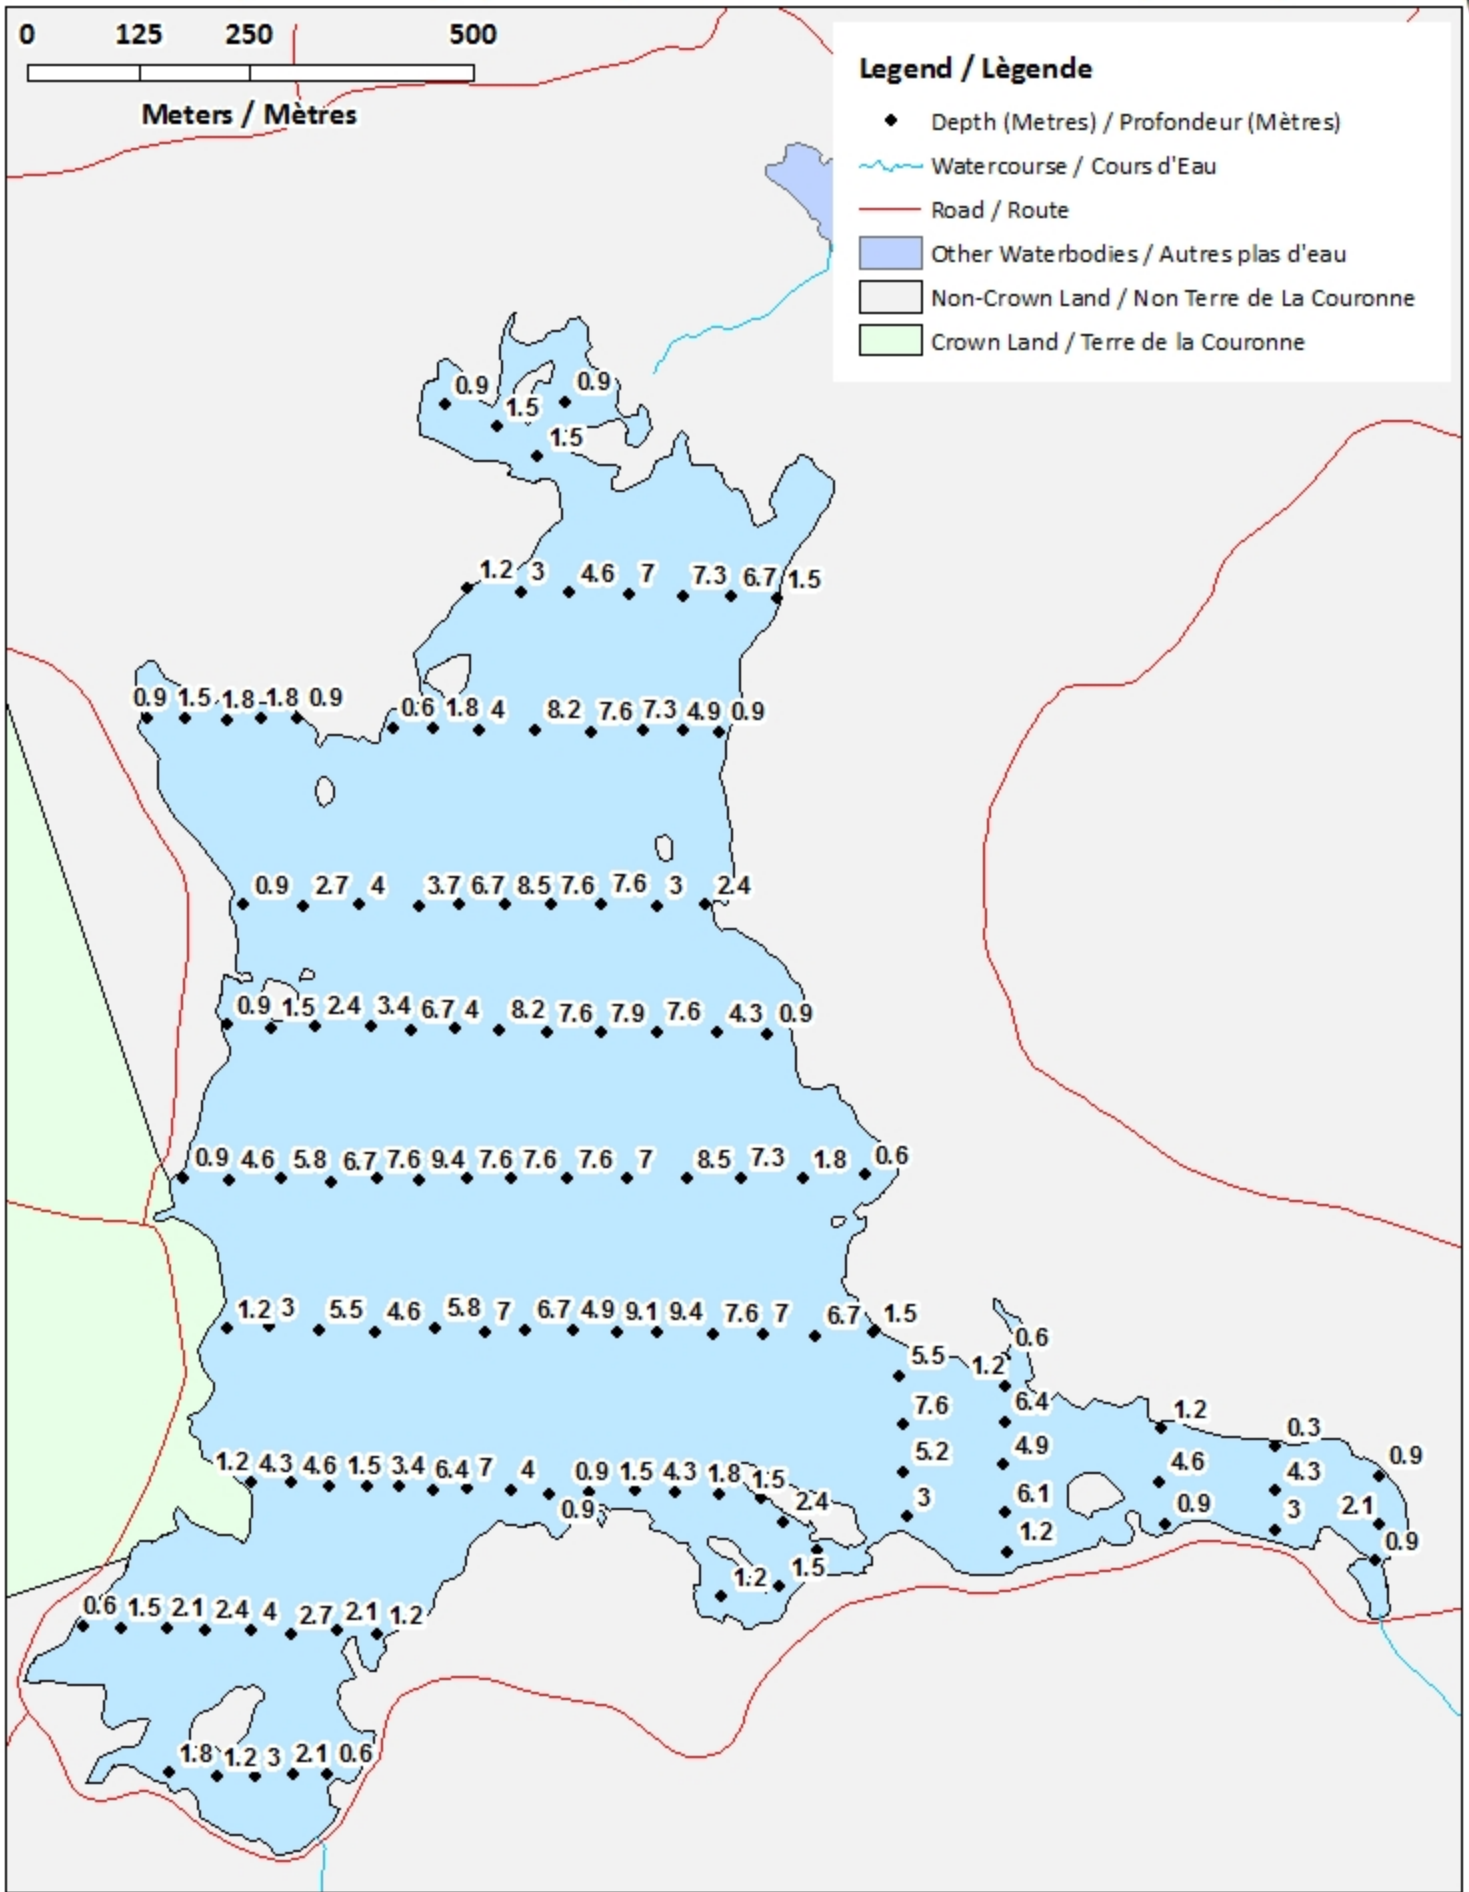

Legend / Légende

- Depth (Metres) / Profondeur (Mètres)
- ~ Watercourse / Cours d'Eau
- Road / Route
- Other Waterbodies / Autres plans d'eau
- Non-Crown Land / Non Terre de La Couronne
- Crown Land / Terre de la Couronne