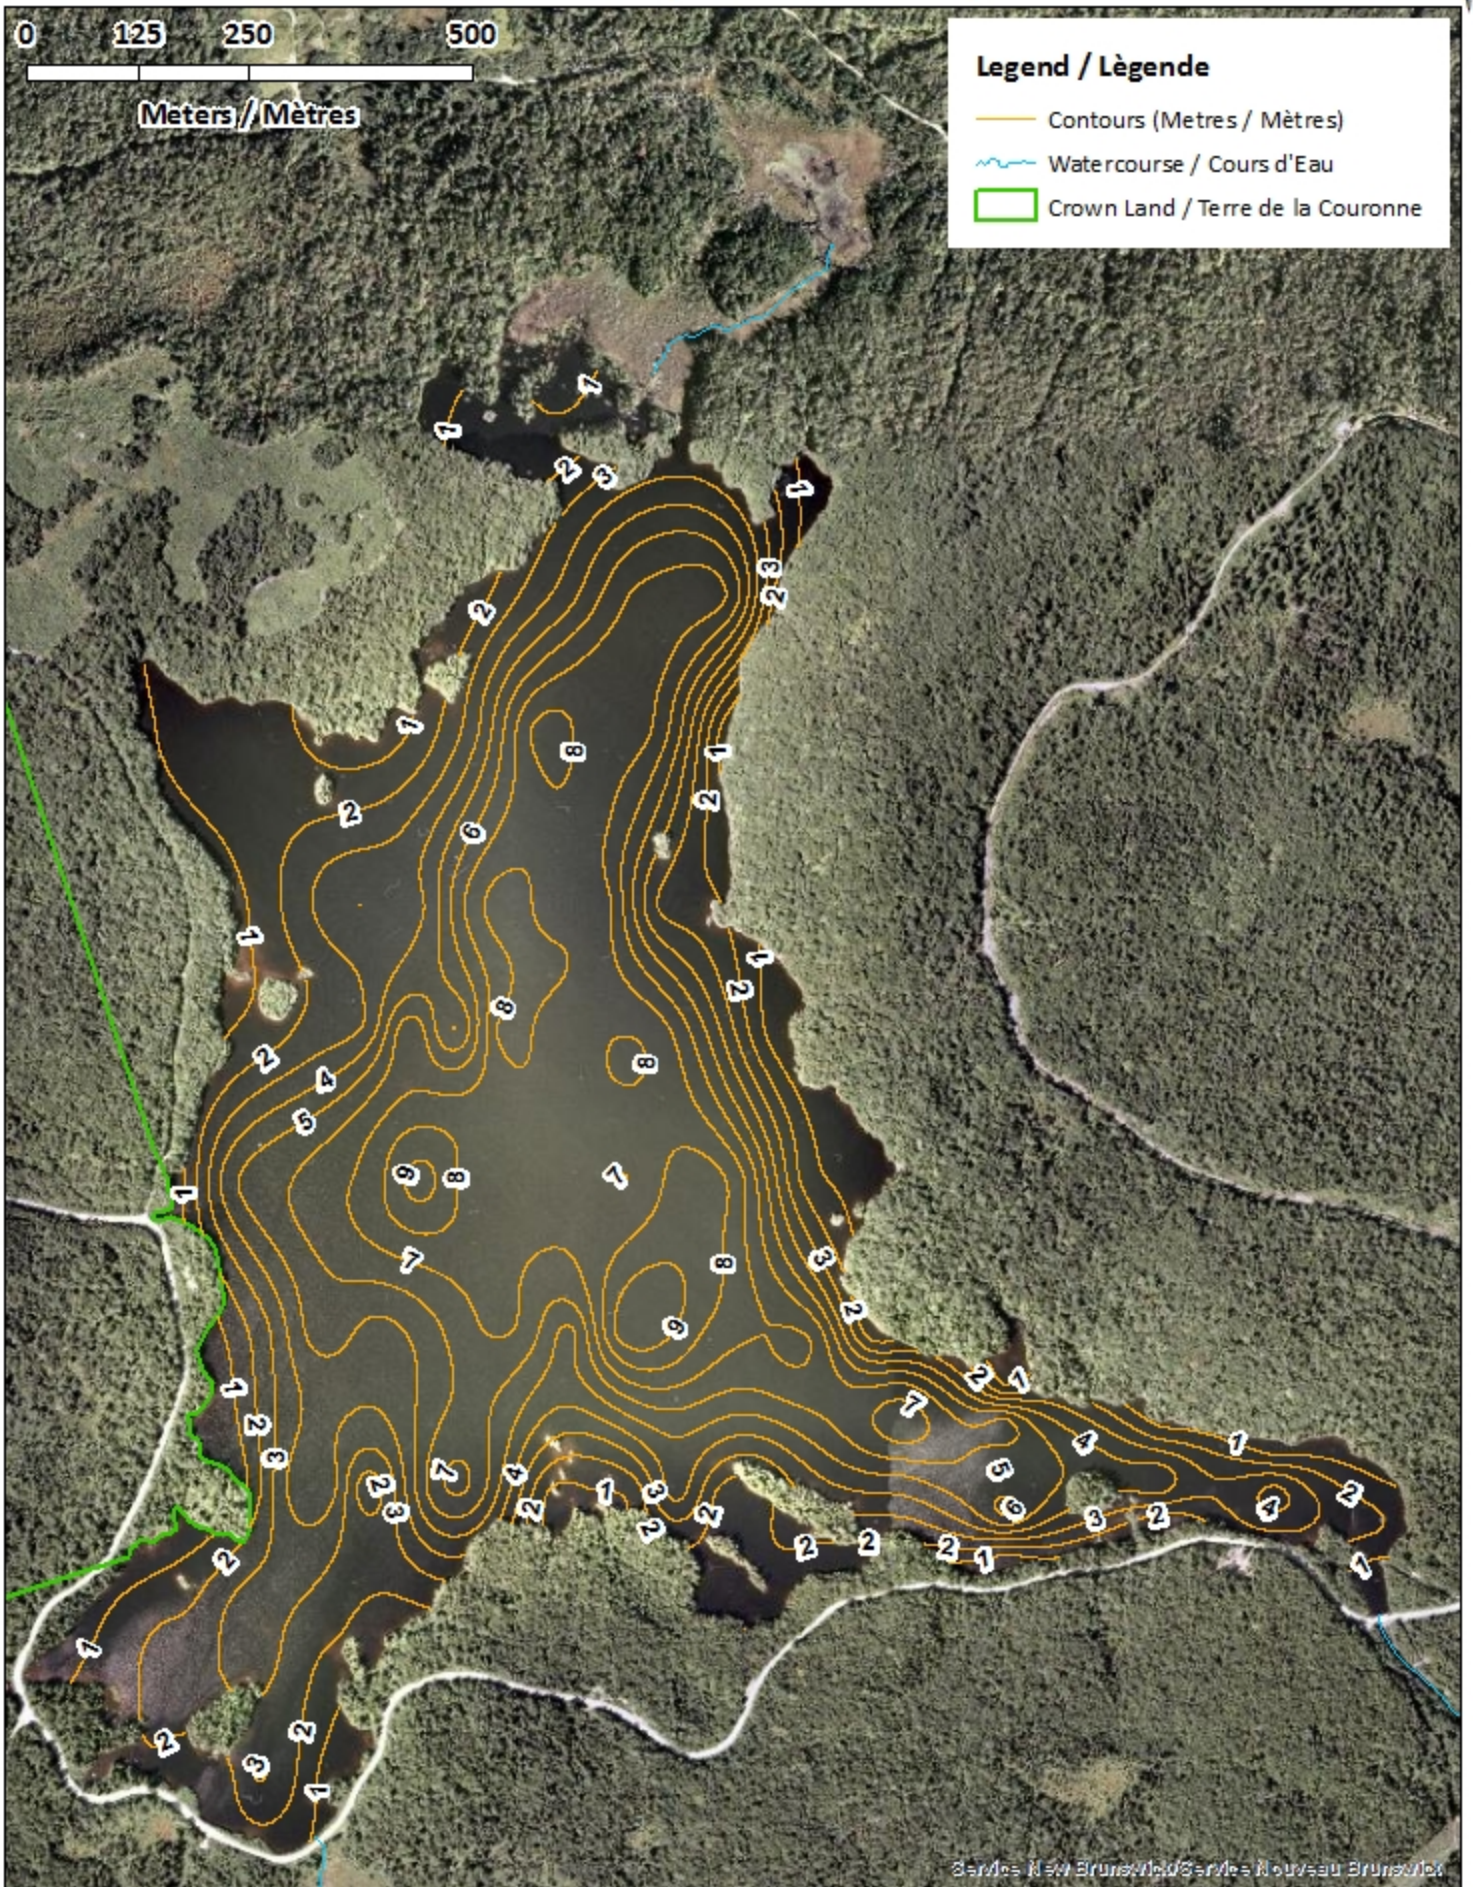

## Depth Readings (Metres) / Indications de Profondeur (Mètres)

**Legend / Légende**

- ◆ Depth (Metres) / Profondeur (Mètres)
- ~ Watercourse / Cours d'Eau
- Crown Land / Terre de la Couronne

# Menzies Lake / Lac Menzies

### Legend / Légende

- Contours (Metres / Mètres)
- Watercourse / Cours d'Eau
- Crown Land / Terre de la Couronne

### Legend / Légende

- Contours (Metres / Mètres)
- Watercourse / Cours d'Eau
- Road / Route
- Other Waterbodies / Autres plas d'eau
- Non-Crown Land / Non Terre de La Couronne
- Crown Land / Terre de la Couronne