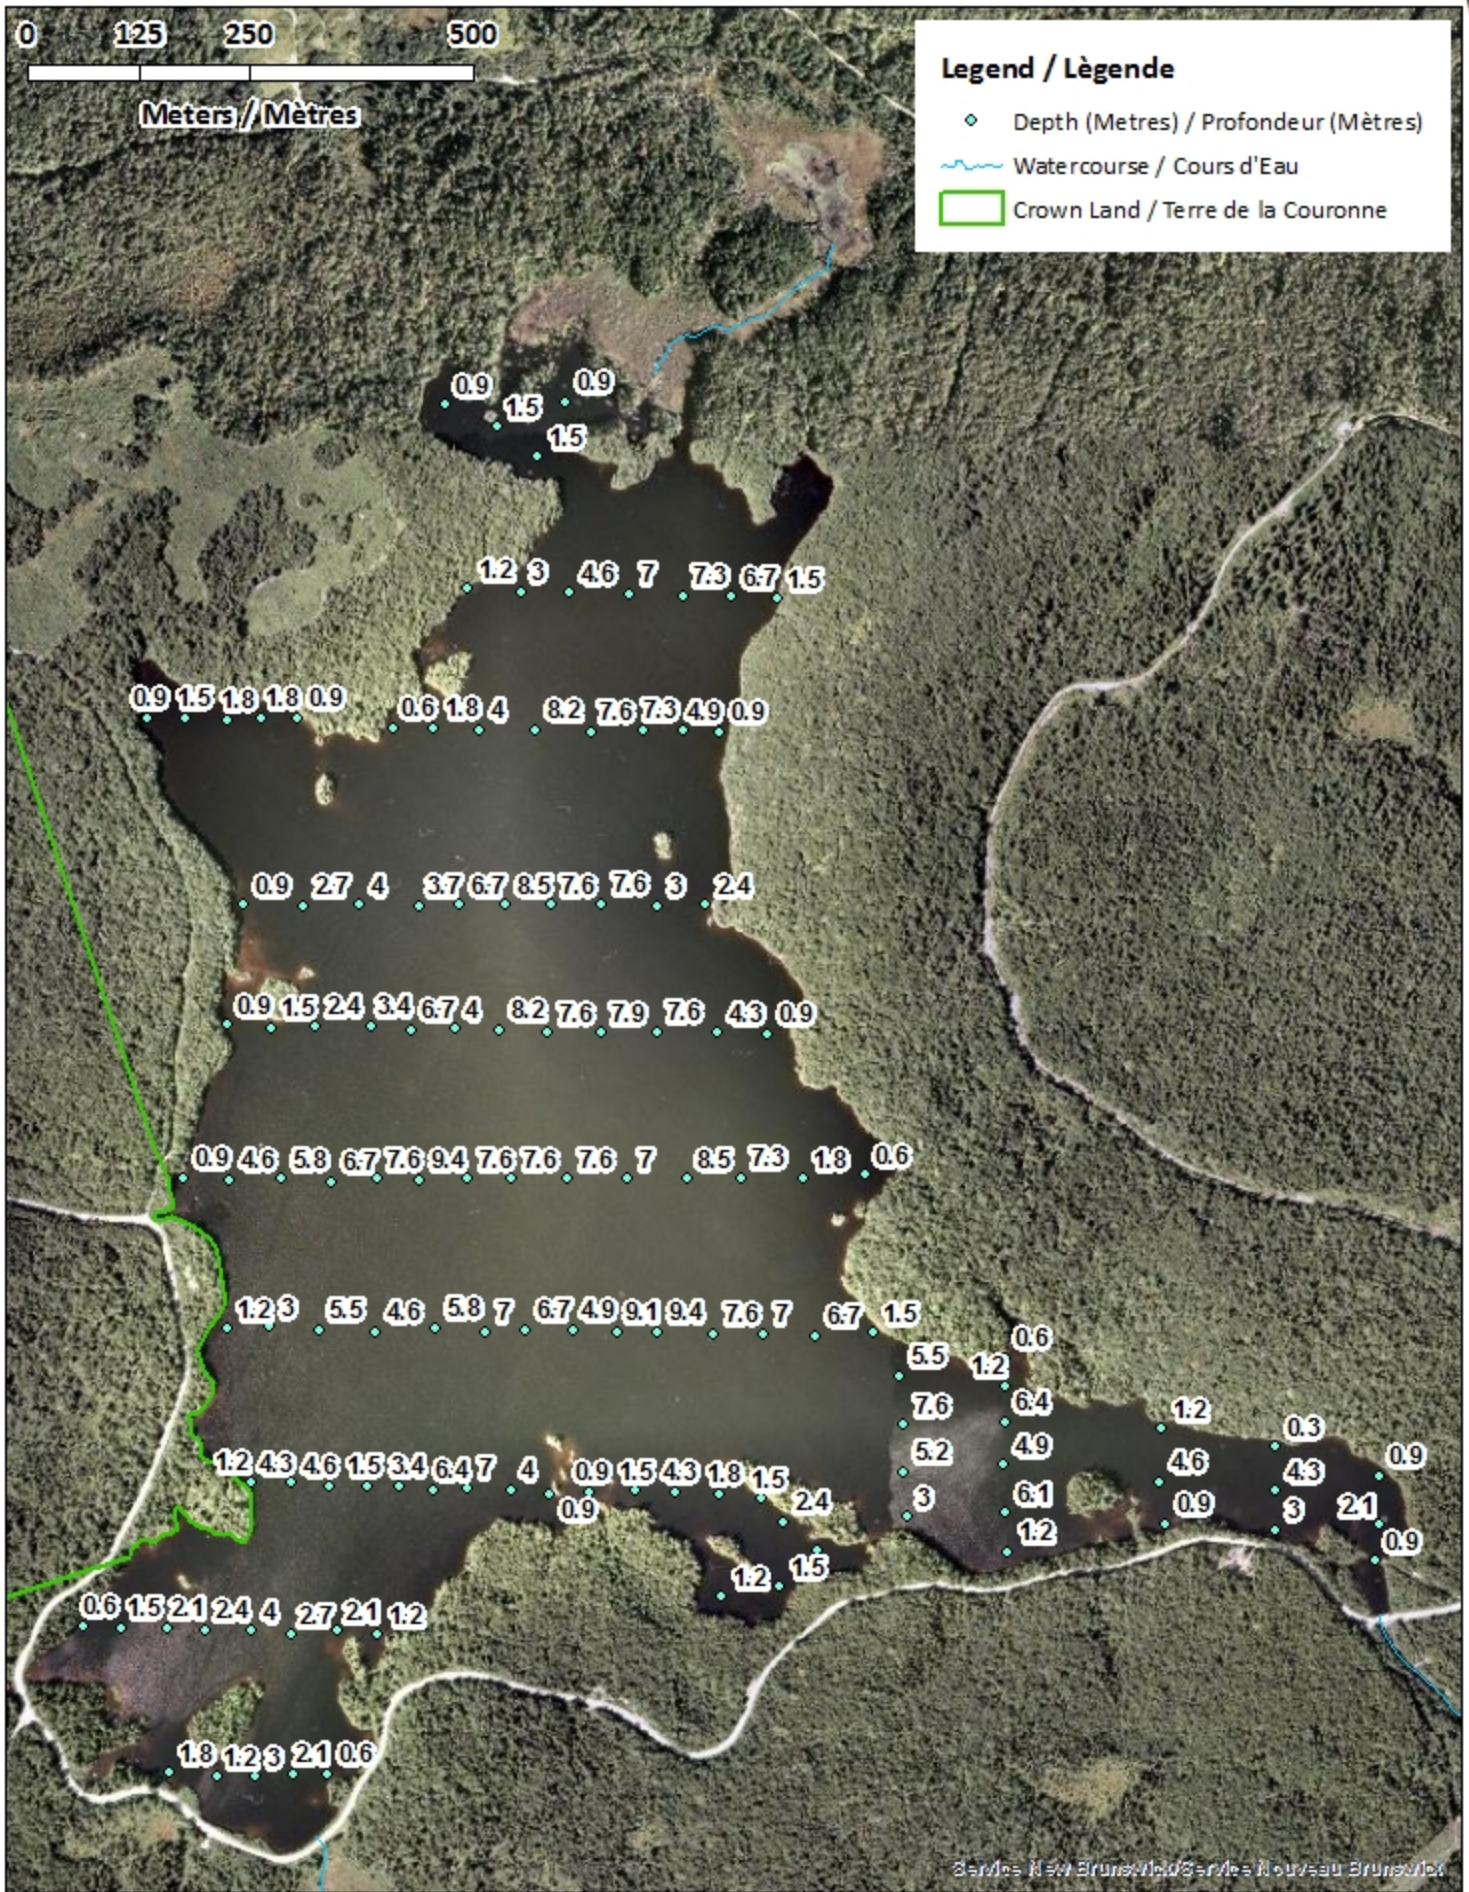

Legend / Légende

- Depth (Metres) / Profondeur (Mètres)
- ~ Watercourse / Cours d'Eau
- Crown Land / Terre de la Couronne