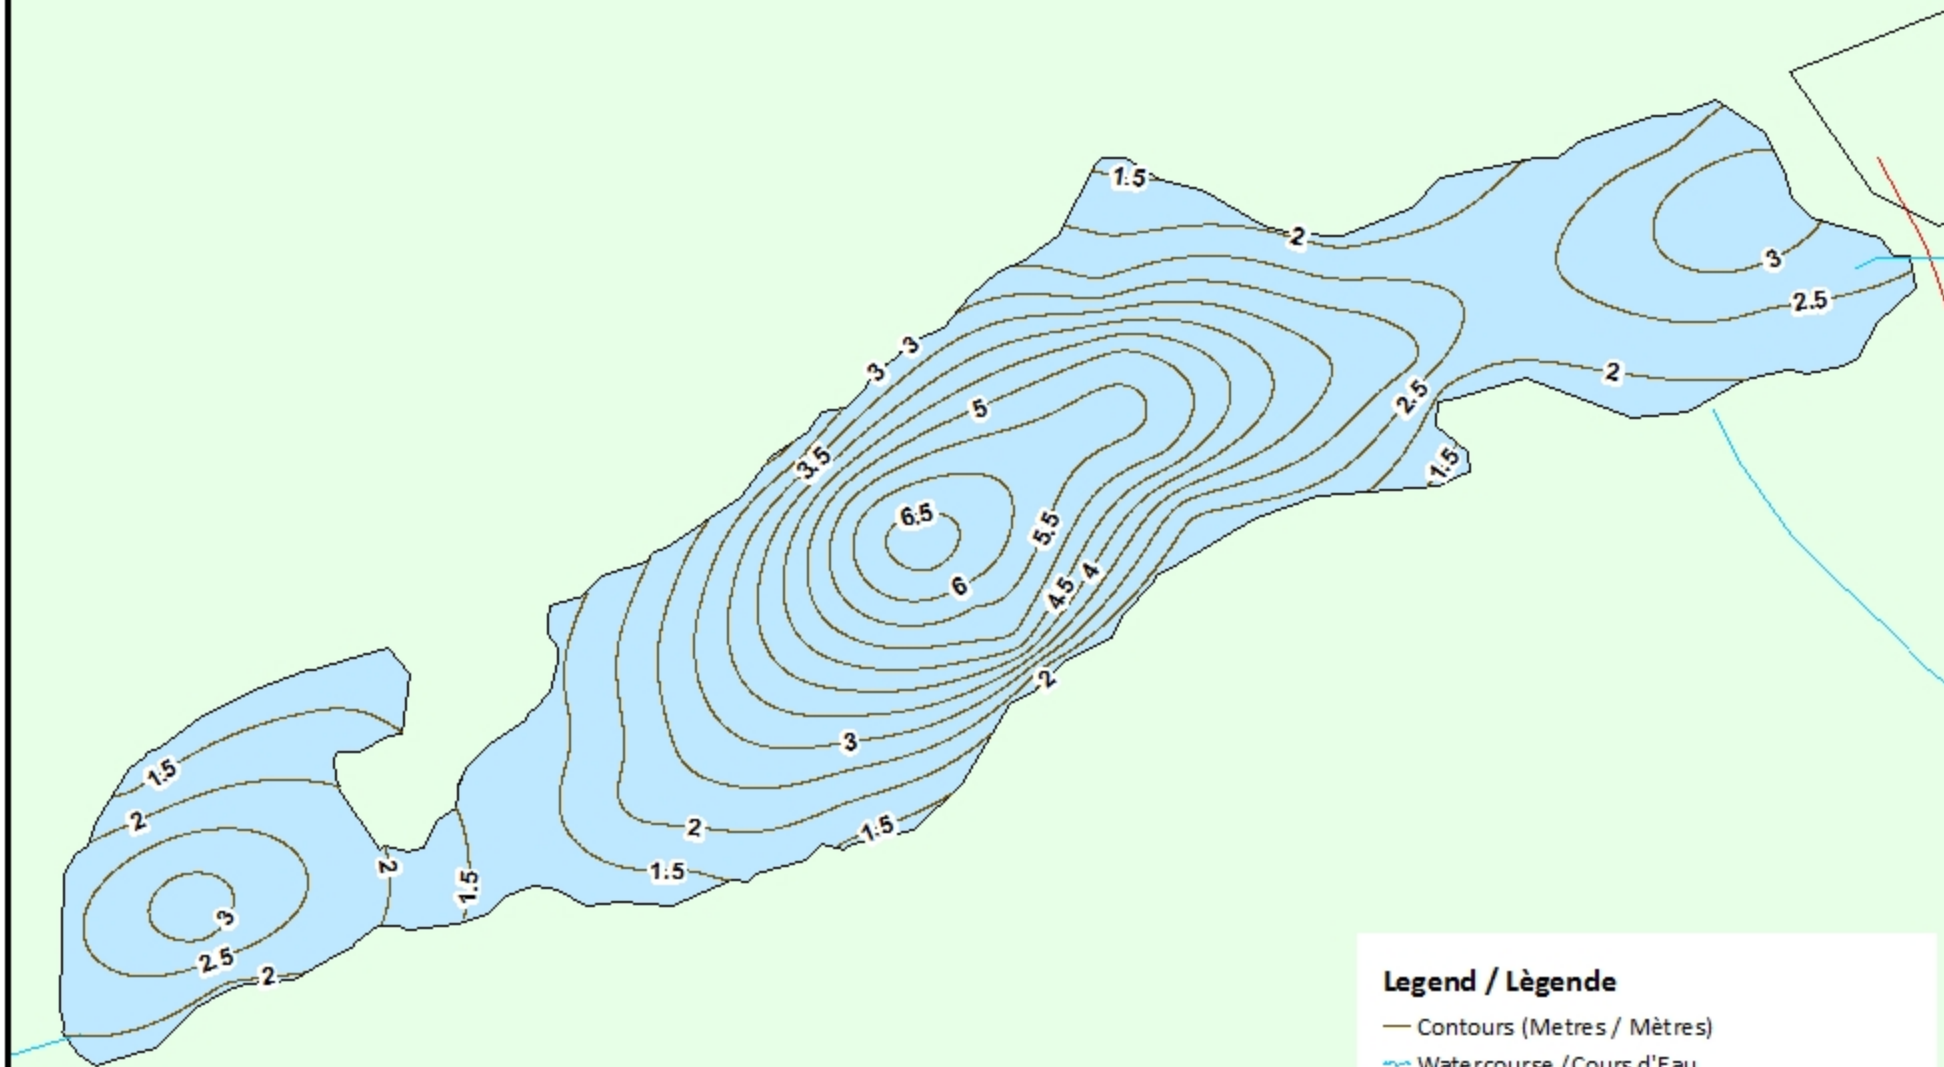

Meadow Lakes (West) - Lac Meadow (Ouest)

Contours (Metres / Mètres)

Legend / Légende

- Contours (Metres / Mètres)
- ~ Watercourse / Cours d'Eau
- Road / Route
- Other Waterbodies / Autres plans d'eau
- Non-Crown Land / Non Terre de La Couronne
- Crown Land / Terre de la Couronne