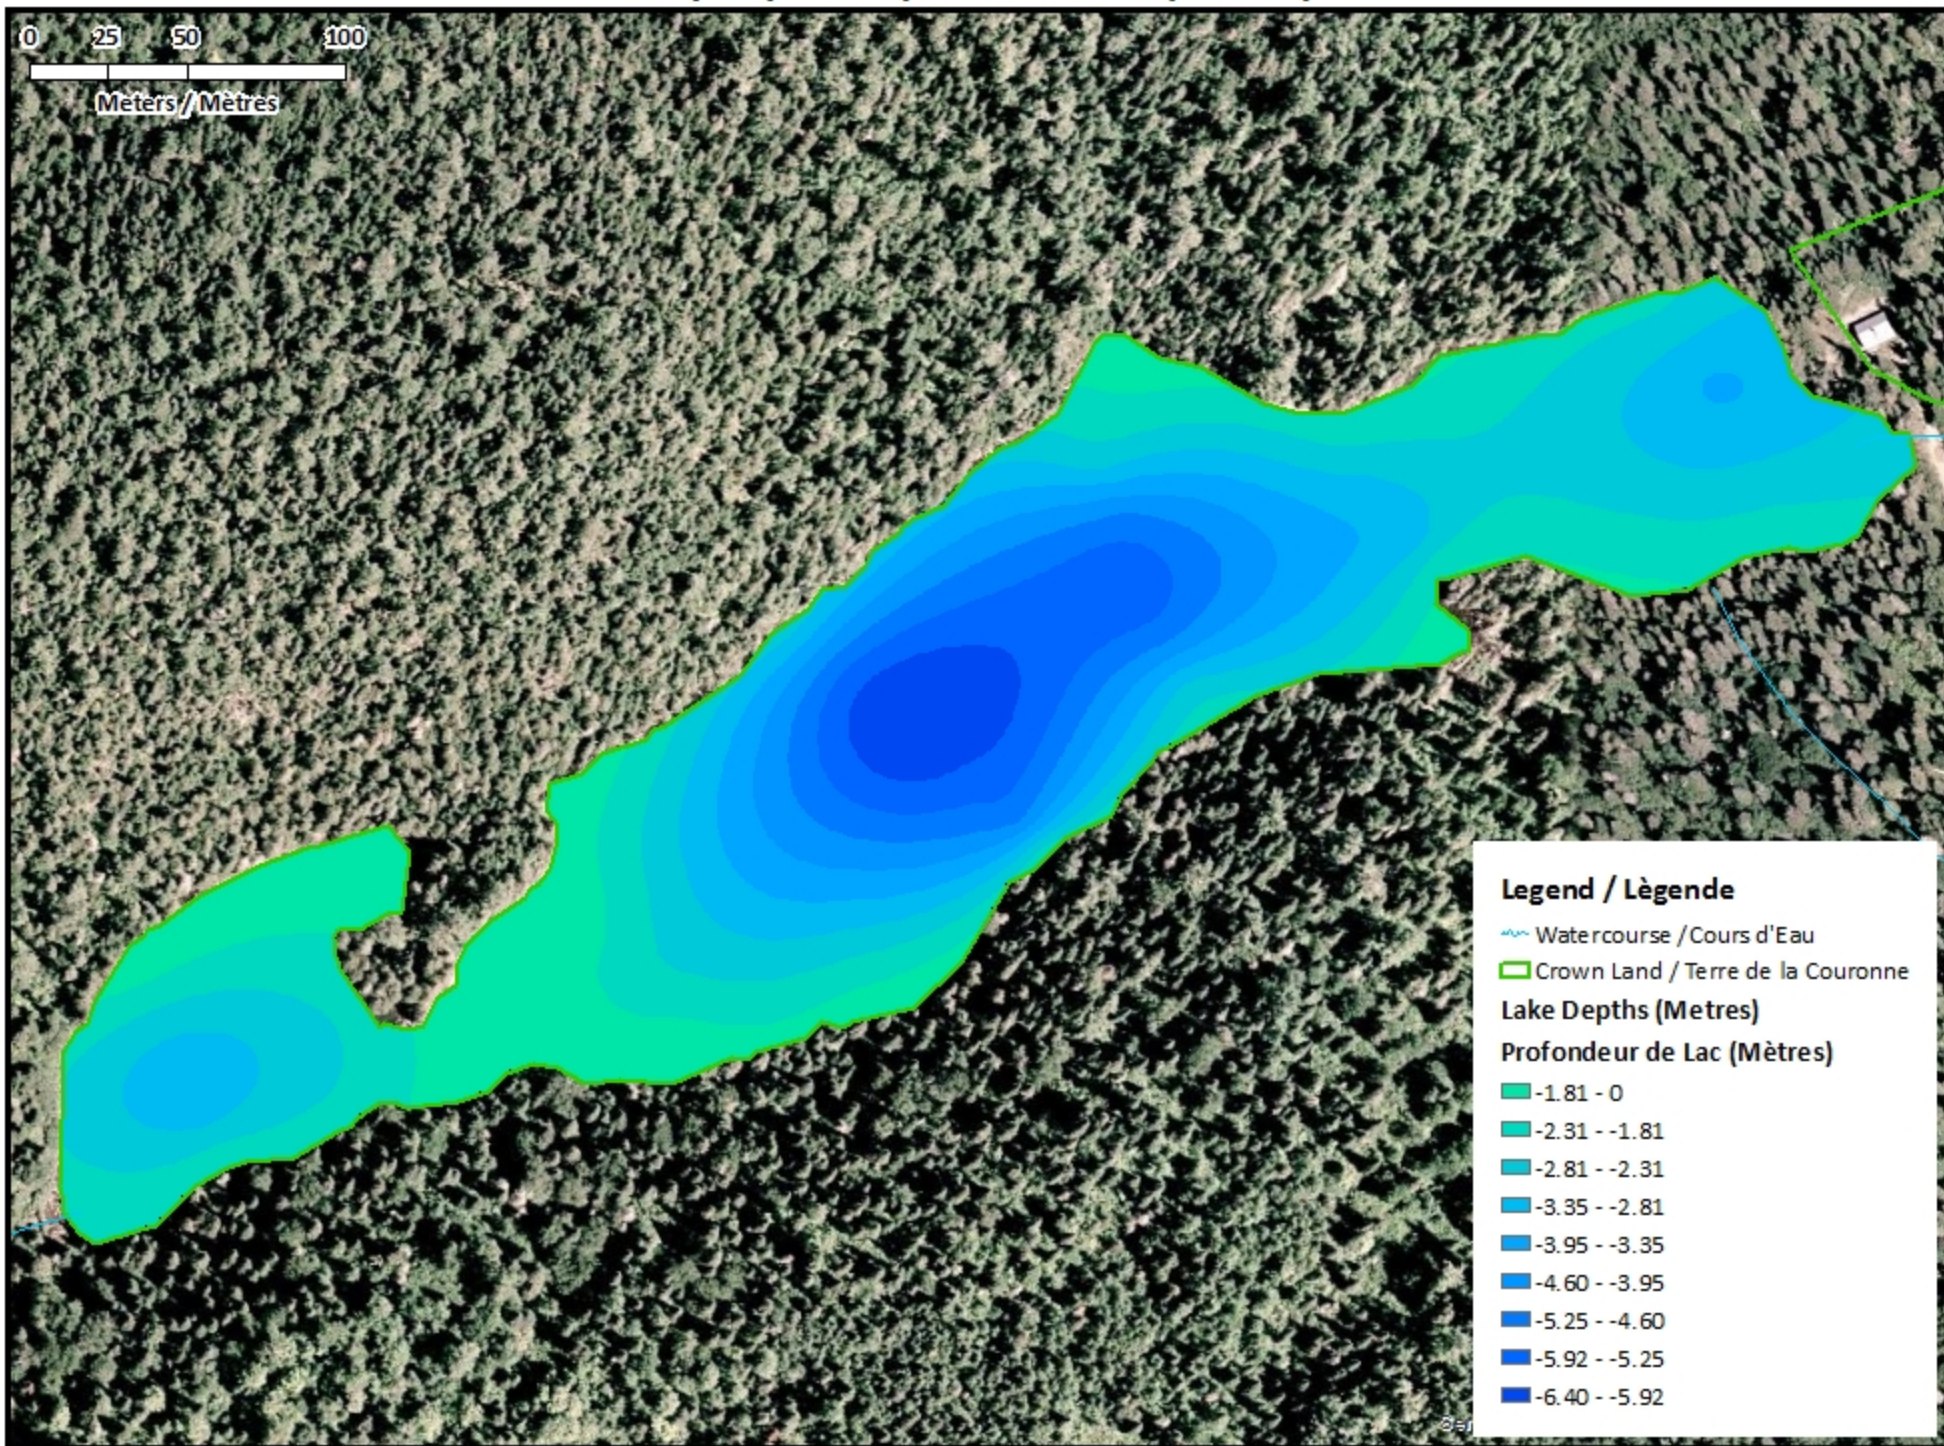

Summary of lake

Surface Area: 5.56 ha / 13.74 ac
Perimetre: 1.64 km / 1.02 mi
Volume: 248,936.2 m³ / 201.82 ac-ft
Max Depth: 6.4 m / 21 ft

Résumé de lac

Superficie: 5.56 ha / 13.74 ac
Littorale: 1.64 km / 1.02 mi
Le Volume: 248,936.2 m³ / 201.82 ac-ft
Profondeur Max: 6.4 m / 21 ft

This lake is currently part of the fish stocking program (Brook trout).

Ce lac fait actuellement partie du programme d'empoissonnement (Ombles de fontaine).

Meadow Lakes (West) - Lac Meadow (Ouest)

Depth Readings (Metres) / Indications de Profondeur (Mètres)

Legend / Légende

- ◆ Depth (Metres) / Profondeur (Mètres)
- ~ Watercourse / Cours d'Eau
- ▭ Crown Land / Terre de la Couronne

Meadow Lakes (West) - Lac Meadow (Ouest)

Contours (Metres / Mètres)

- Legend / Légende**
- Contours (Metres / Mètres)
 - Watercourse / Cours d'Eau
 - Crown Land / Terre de la Couronne

Meadow Lakes (West) - Lac Meadow (Ouest)

Depth (Metres) / Profondeur (Mètres)

Legend / Légende

- Watercourse / Cours d'Eau
- Crown Land / Terre de la Couronne

Lake Depths (Metres)

Profondeur de Lac (Mètres)