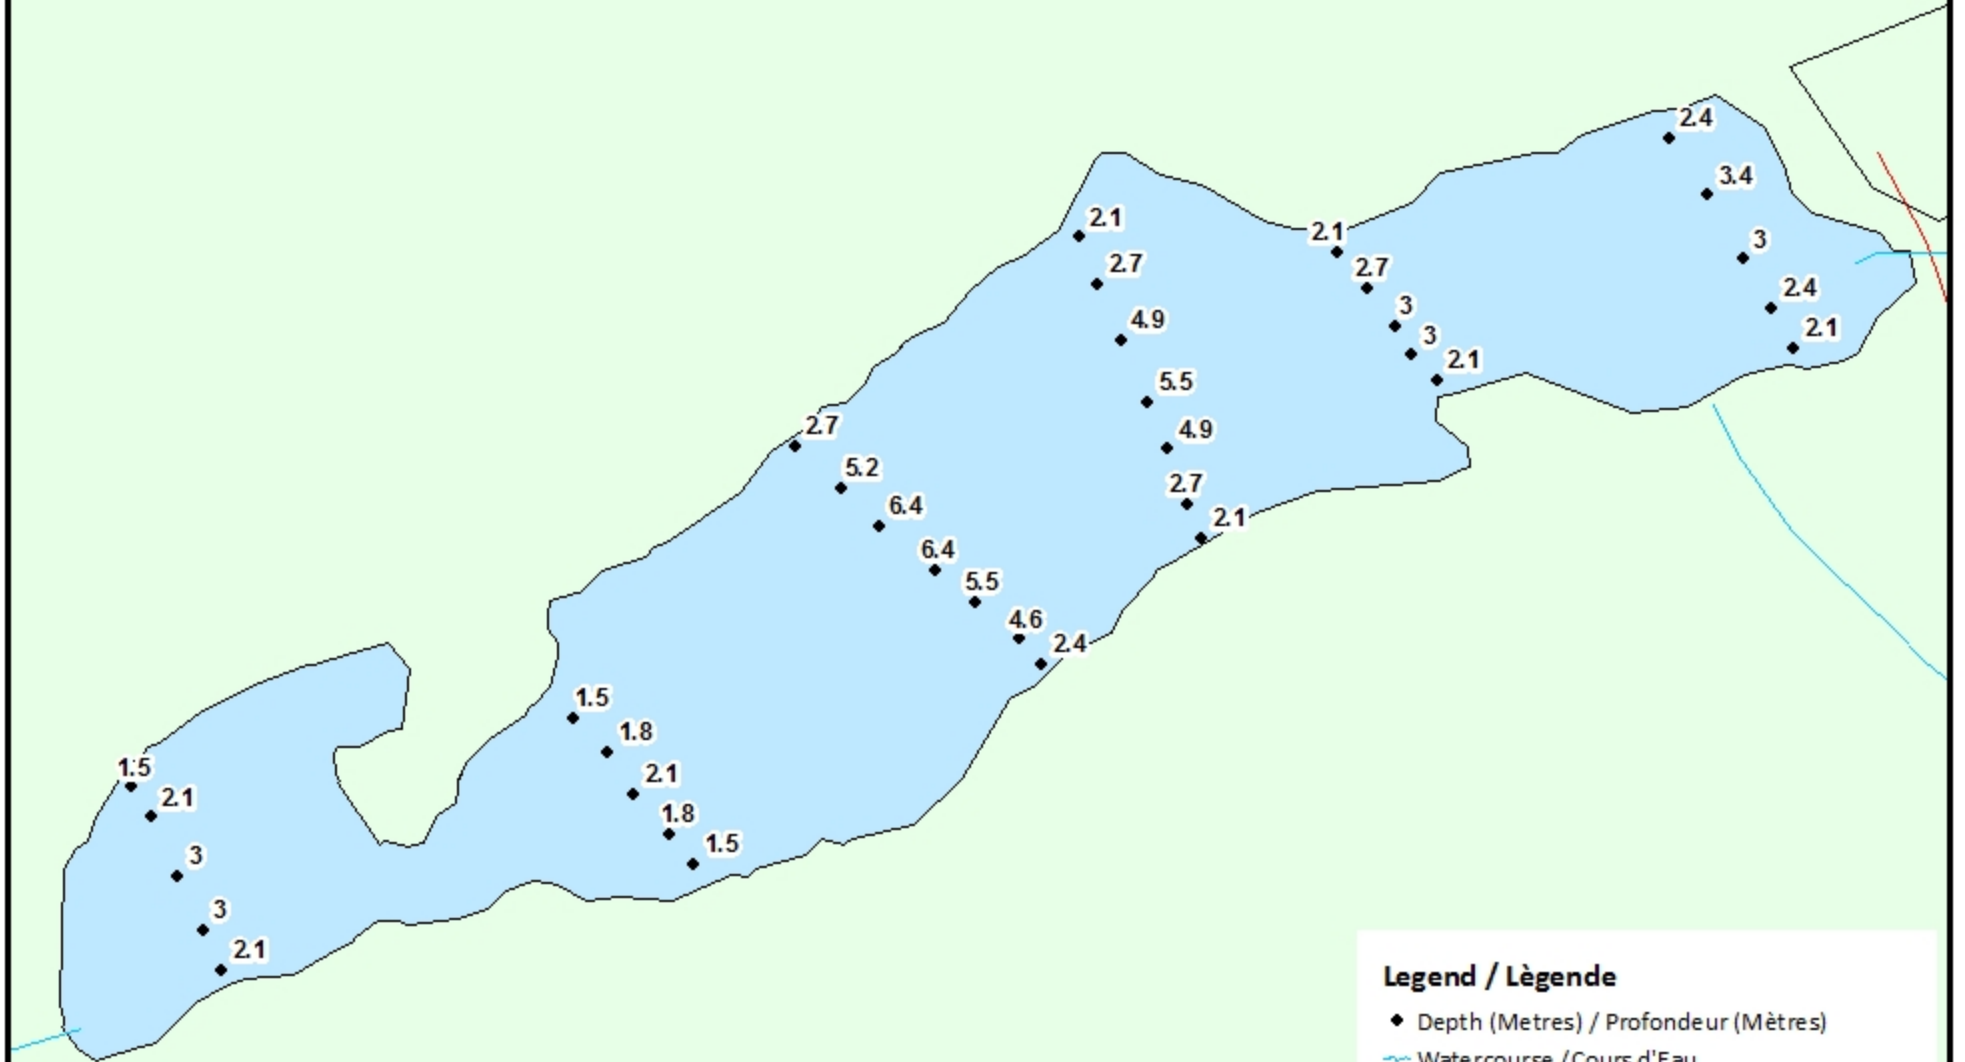

Summary of lake

Surface Area: 5.56 ha / 13.74 ac
Perimetre: 1.64 km / 1.02 mi
Volume: 248,936.2 m³ / 201.82 ac-ft
Max Depth: 6.4 m / 21 ft

Résumé de lac

Superficie: 5.56 ha / 13.74 ac
Littorale: 1.64 km / 1.02 mi
Le Volume: 248,936.2 m³ / 201.82 ac-ft
Profondeur Max: 6.4 m / 21 ft

Legend / Légende

- ◆ Depth (Metres) / Profondeur (Mètres)
- ~ Watercourse / Cours d'Eau
- ▭ Crown Land / Terre de la Couronne

Meadow Lakes (West) - Lac Meadow (Ouest)

Contours (Metres / Mètres)

- Legend / Légende**
- Contours (Metres / Mètres)
 - Watercourse / Cours d'Eau
 - Crown Land / Terre de la Couronne

Meadow Lakes (West) - Lac Meadow (Ouest)

Depth (Metres) / Profondeur (Mètres)

Legend / Légende

- Watercourse / Cours d'Eau
- Crown Land / Terre de la Couronne

Lake Depths (Metres)

Profondeur de Lac (Mètres)

- 1.81 - 0
- 2.31 - -1.81
- 2.81 - -2.31
- 3.35 - -2.81
- 3.95 - -3.35
- 4.60 - -3.95
- 5.25 - -4.60
- 5.92 - -5.25
- 6.40 - -5.92

Meadow Lakes (West) - Lac Meadow (Ouest)

Depth Readings (Metres) / Indications de Profondeur (Mètres)