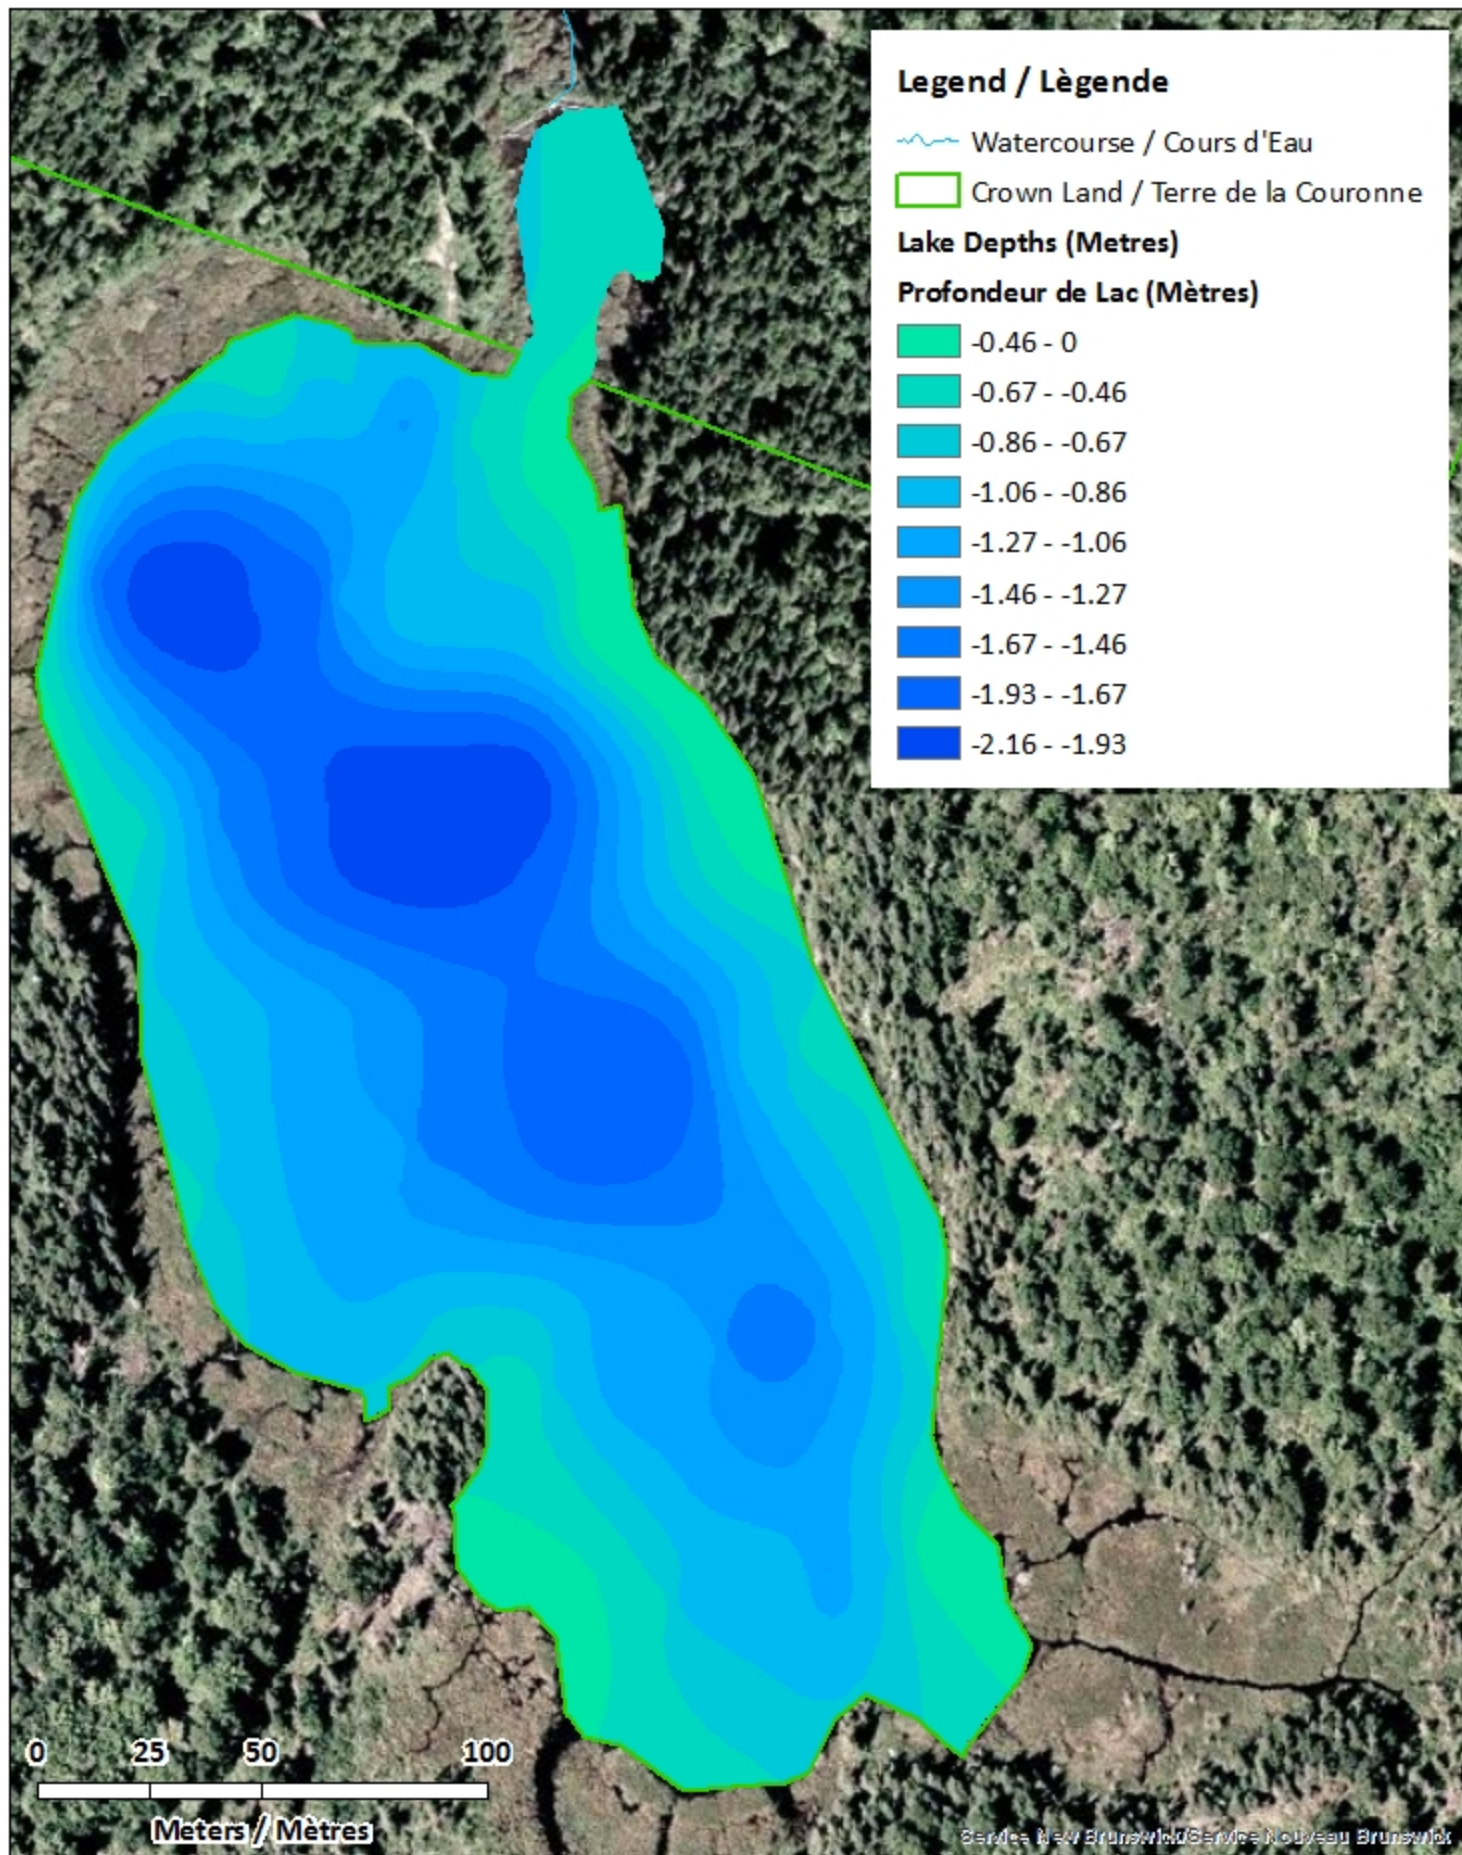

<u>Lake Characteristics</u>	<u>Caractéristiques du lac</u>
Surface Area : 4.3 hectares / 10.6 acres Maximum Depth : 2.1 metres / 7 feet	Superficie : 4.3 hectares / 10.6 acres Profondeur maximale : 2.1 mètres / 7 pieds

Ce lac ne fait pas partie du programme d'empoissonnement.

Lower Jack Burns Lake / Lac Lower Jack Burns

Depth Readings (Metres) / Indications de Profondeur (Mètres)

Legend / Légende

- ◆ Depth (Metres) / Profondeur (Mètres)
- ~ Watercourse / Cours d'Eau
- Crown Land / Terre de la Couronne

Lower Jack Burns Lake / Lac Lower Jack Burns

Contours (Metres) / Contours (Mètres)

Legend / Légende

- Contours (Metres) / Contours (Mètres)
- ~ Watercourse / Cours d'Eau
- Crown Land / Terre de la Couronne

Lower Jack Burns Lake / Lac Lower Jack Burns

Depth (Metres) / Profondeur (Mètres)

Lower Jack Burns Lake / Lac Lower Jack Burns

Depth Readings (Metres) / Indications de Profondeur (Mètres)

Legend / Légende