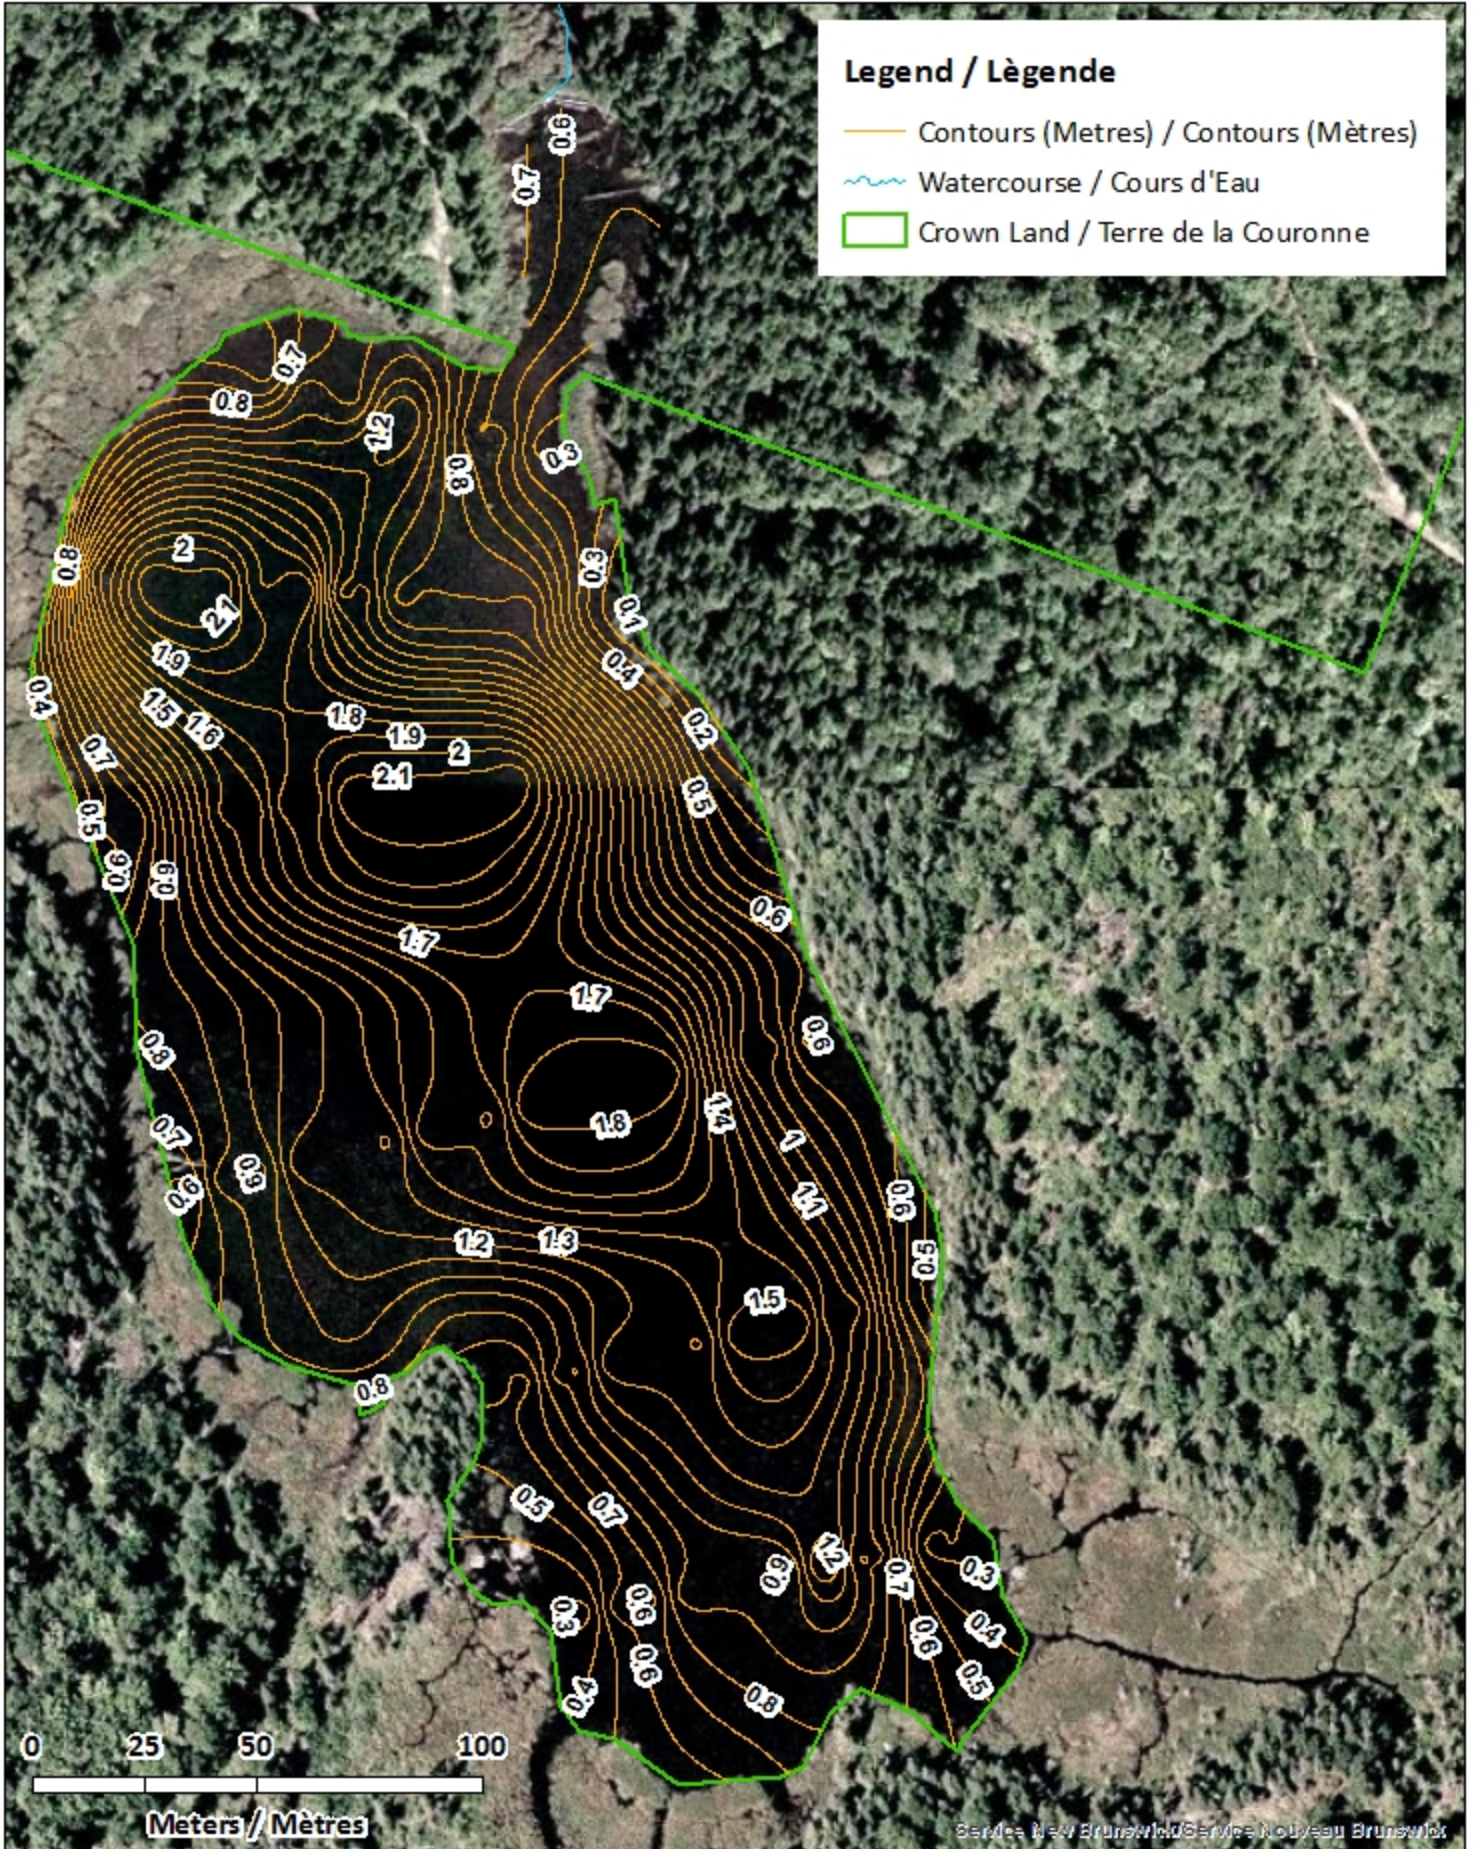

<u>Lake Characteristics</u>	<u>Caractéristiques du lac</u>
Surface Area : 4.3 hectares / 10.6 acres Maximum Depth : 2.1 metres / 7 feet	Superficie : 4.3 hectares / 10.6 acres Profondeur maximale : 2.1 mètres / 7 pieds

Ce lac ne fait pas partie du programme d'empoissonnement.

Lower Jack Burns Lake / Lac Lower Jack Burns

Depth Readings (Metres) / Indications de Profondeur (Mètres)

Legend / Légende

- ◆ Depth (Metres) / Profondeur (Mètres)
- ~ Watercourse / Cours d'Eau
- Crown Land / Terre de la Couronne

Lower Jack Burns Lake / Lac Lower Jack Burns

Contours (Metres) / Contours (Mètres)

Legend / Légende

- Contours (Metres) / Contours (Mètres)
- ~ Watercourse / Cours d'Eau
- Crown Land / Terre de la Couronne

Contours (Metres / Mètres)

Legend / Légende

- Contours (Metres / Mètres)
- ~ Watercourse / Cours d'Eau
- Road / Route
- Non-Crown Land / Non Terre de La Couronne
- Crown Land / Terre de la Couronne

Lower Jack Burns Lake / Lac Lower Jack Burns