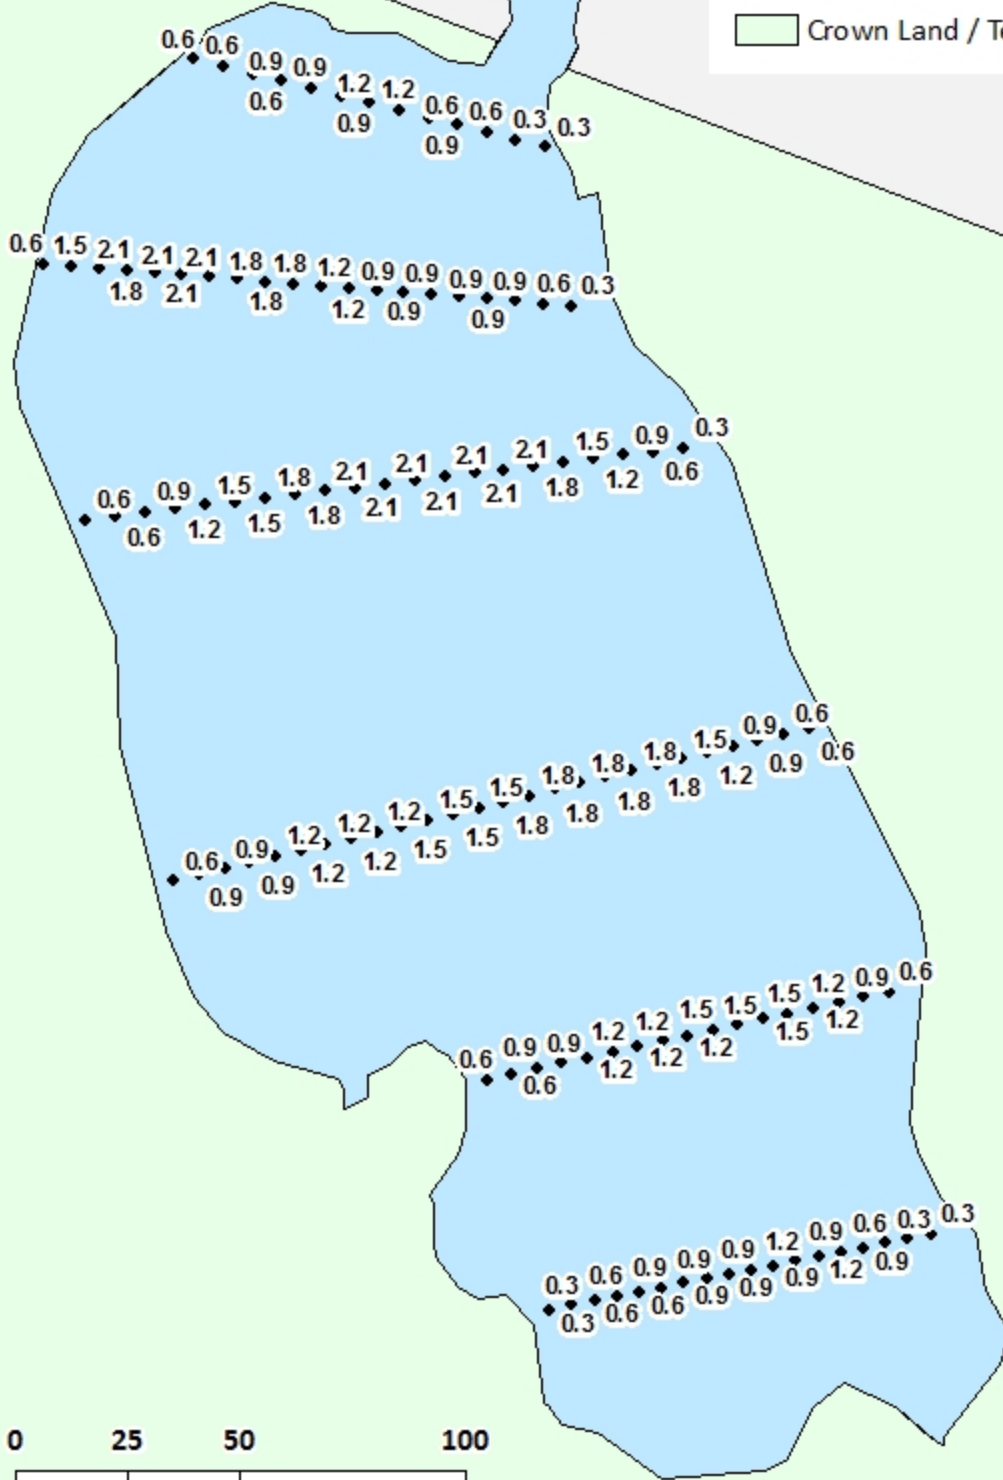

Lower Jack Burns Lake / Lac Lower Jack Burns

Contours (Metres) / Contours (Mètres)

Legend / Légende

- Contours (Metres) / Contours (Mètres)
- ~ Watercourse / Cours d'Eau
- Crown Land / Terre de la Couronne

Lower Jack Burns Lake / Lac Lower Jack Burns

Depth (Metres) / Profondeur (Mètres)

Lower Jack Burns Lake / Lac Lower Jack Burns

Depth Readings (Metres) / Indications de Profondeur (Mètres)

Legend / Légende

- ◆ Depth (Metres) / Profondeur (Mètres)
- ~ Watercourse / Cours d'Eau
- Road / Route
- Non-Crown Land / Non Terre de La Couronne
- Crown Land / Terre de la Couronne

Lower Jack Burns Lake / Lac Lower Jack Burns

Contours (Metres / Mètres)

Legend / Légende

- Contours (Metres / Mètres)
- ~ Watercourse / Cours d'Eau
- Road / Route
- Non-Crown Land / Non Terre de La Couronne
- Crown Land / Terre de la Couronne

Lower Jack Burns Lake / Lac Lower Jack Burns