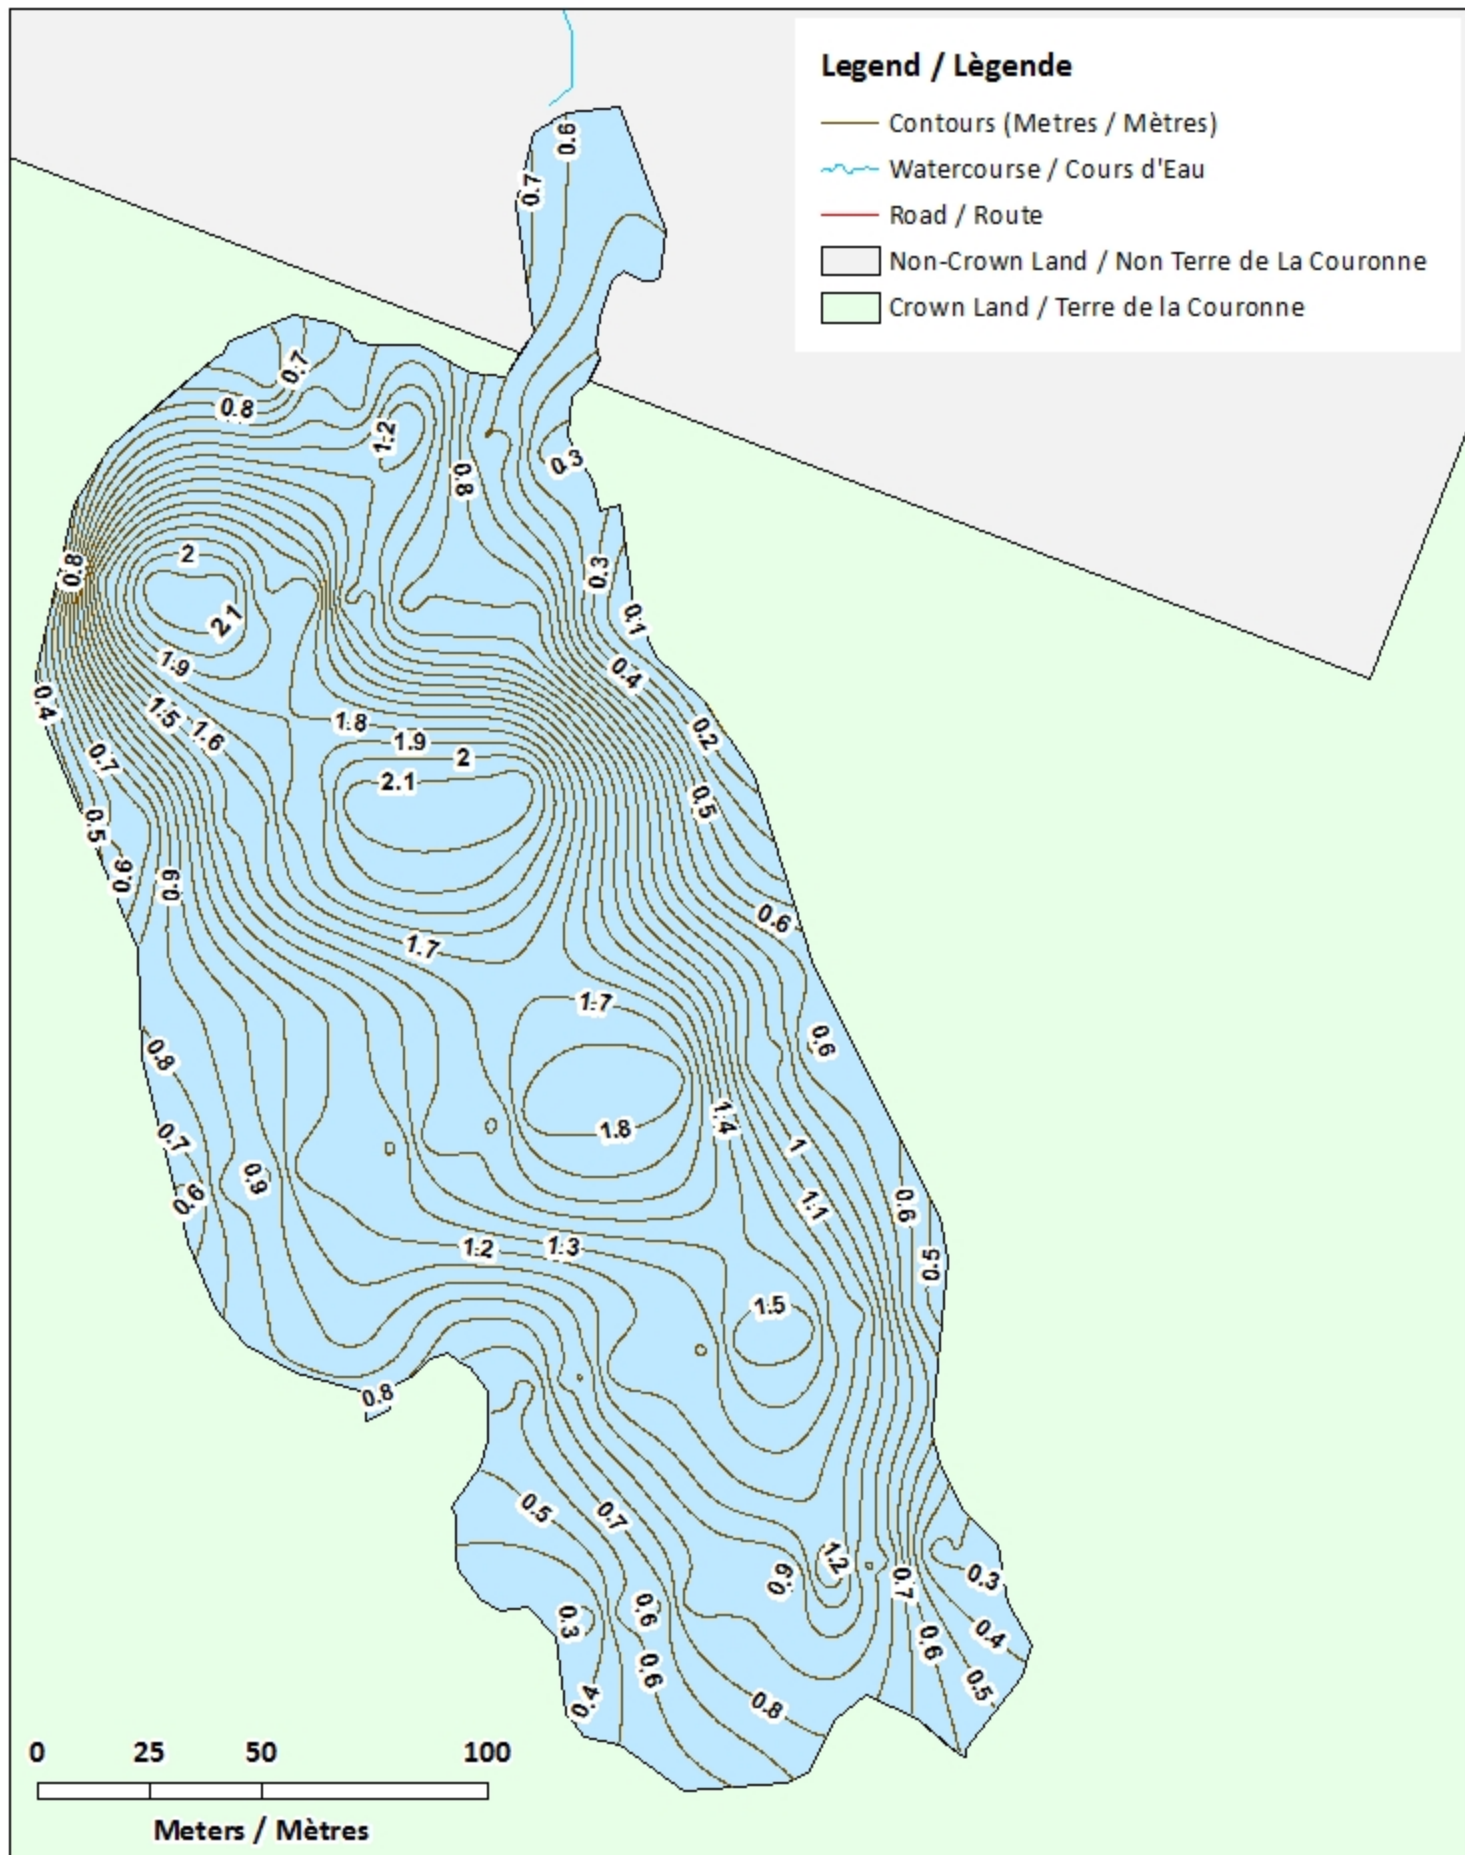

<u>Lake Characteristics</u>	<u>Caractéristiques du lac</u>
Surface Area : 4.3 hectares / 10.6 acres Maximum Depth : 2.1 metres / 7 feet	Superficie : 4.3 hectares / 10.6 acres Profondeur maximale : 2.1 mètres / 7 pieds

Lower Jack Burns Lake / Lac Lower Jack Burns

Contours (Metres) / Contours (Mètres)

Legend / Légende

- Contours (Metres) / Contours (Mètres)
- ~ Watercourse / Cours d'Eau
- Crown Land / Terre de la Couronne

- ◆ Depth (Metres) / Profondeur (Mètres)
- ~ Watercourse / Cours d'Eau
- Road / Route
- Non-Crown Land / Non Terre de La Couronne
- Crown Land / Terre de la Couronne

Lower Jack Burns Lake / Lac Lower Jack Burns

Contours (Metres / Mètres)

Legend / Légende

- Contours (Metres / Mètres)
- ~ Watercourse / Cours d'Eau
- Road / Route
- Non-Crown Land / Non Terre de La Couronne
- Crown Land / Terre de la Couronne

Lower Jack Burns Lake / Lac Lower Jack Burns