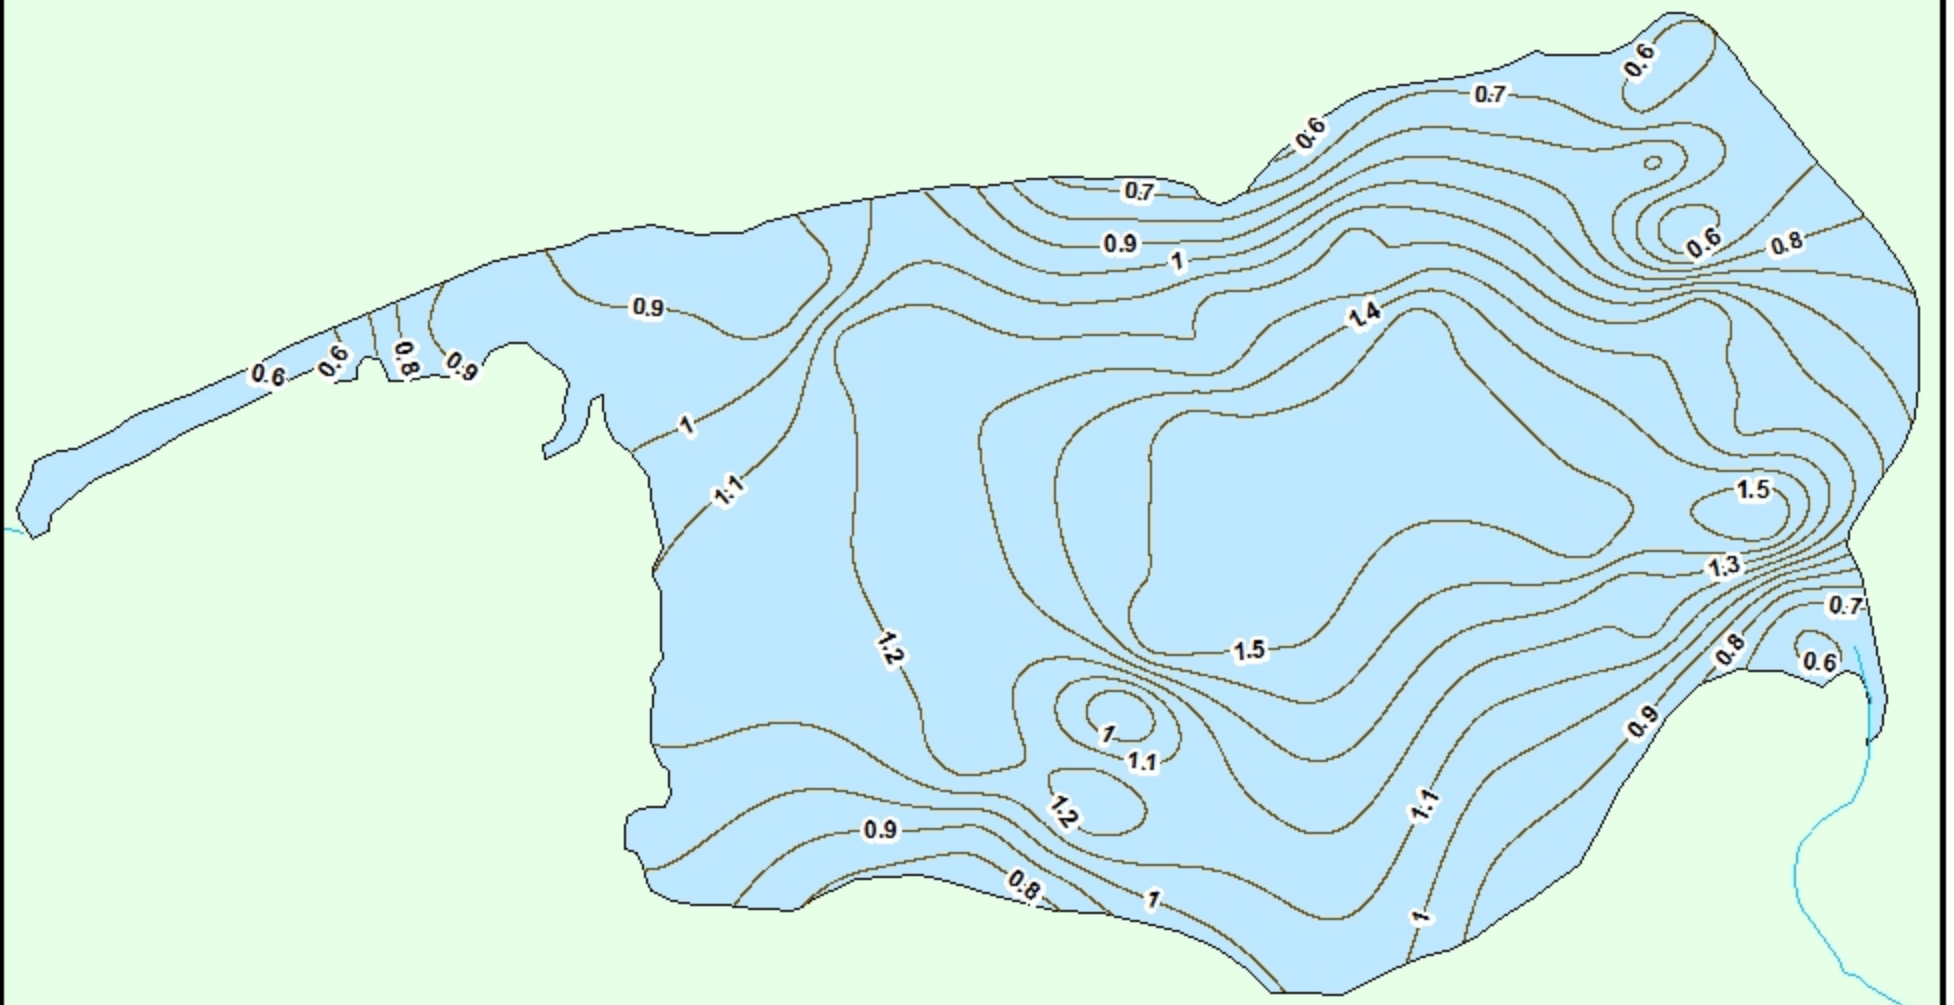

-  Contours (Metres / Mètres)
-  Watercourse / Cours d'Eau
-  Crown Land / Terre de la Couronne

Little McKendrick Lake / Lac Little McKendrick

Depth (Metres) / Profondeur (Mètres)

Legend / Légende

-  Watercourse / Cours d'Eau
-  Crown Land / Terre de la Couronne

Depth Readings (Metres) / Indications de Profondeur (Mètres)

0 50 100 200

Meters / Mètres

Legend / Légende

- ◆ Depth (Metres) / Profondeur (Mètres)
- ~ Watercourse / Cours d'Eau
- Road / Route
- Non-Crown Land / Non Terre de La Couronne
- Crown Land / Terre de la Couronne

Little McKendrick Lake / Lac Little McKendrick

Contours (Metres / Mètres)

Legend / Légende

- Contours (Metres / Mètres)
- ~ Watercourse / Cours d'Eau
- Road / Route
- Non-Crown Land / Non Terre de La Couronne
- Crown Land / Terre de la Couronne

Little McKendrick Lake / Lac Little McKendrick

Depth (Metres) / Profondeur (Mètres)

Legend / Légende

-  Watercourse / Cours d'Eau
-  Road / Route
-  Non-Crown Land / Non Terre de La Couronne
-  Crown Land / Terre de la Couronne