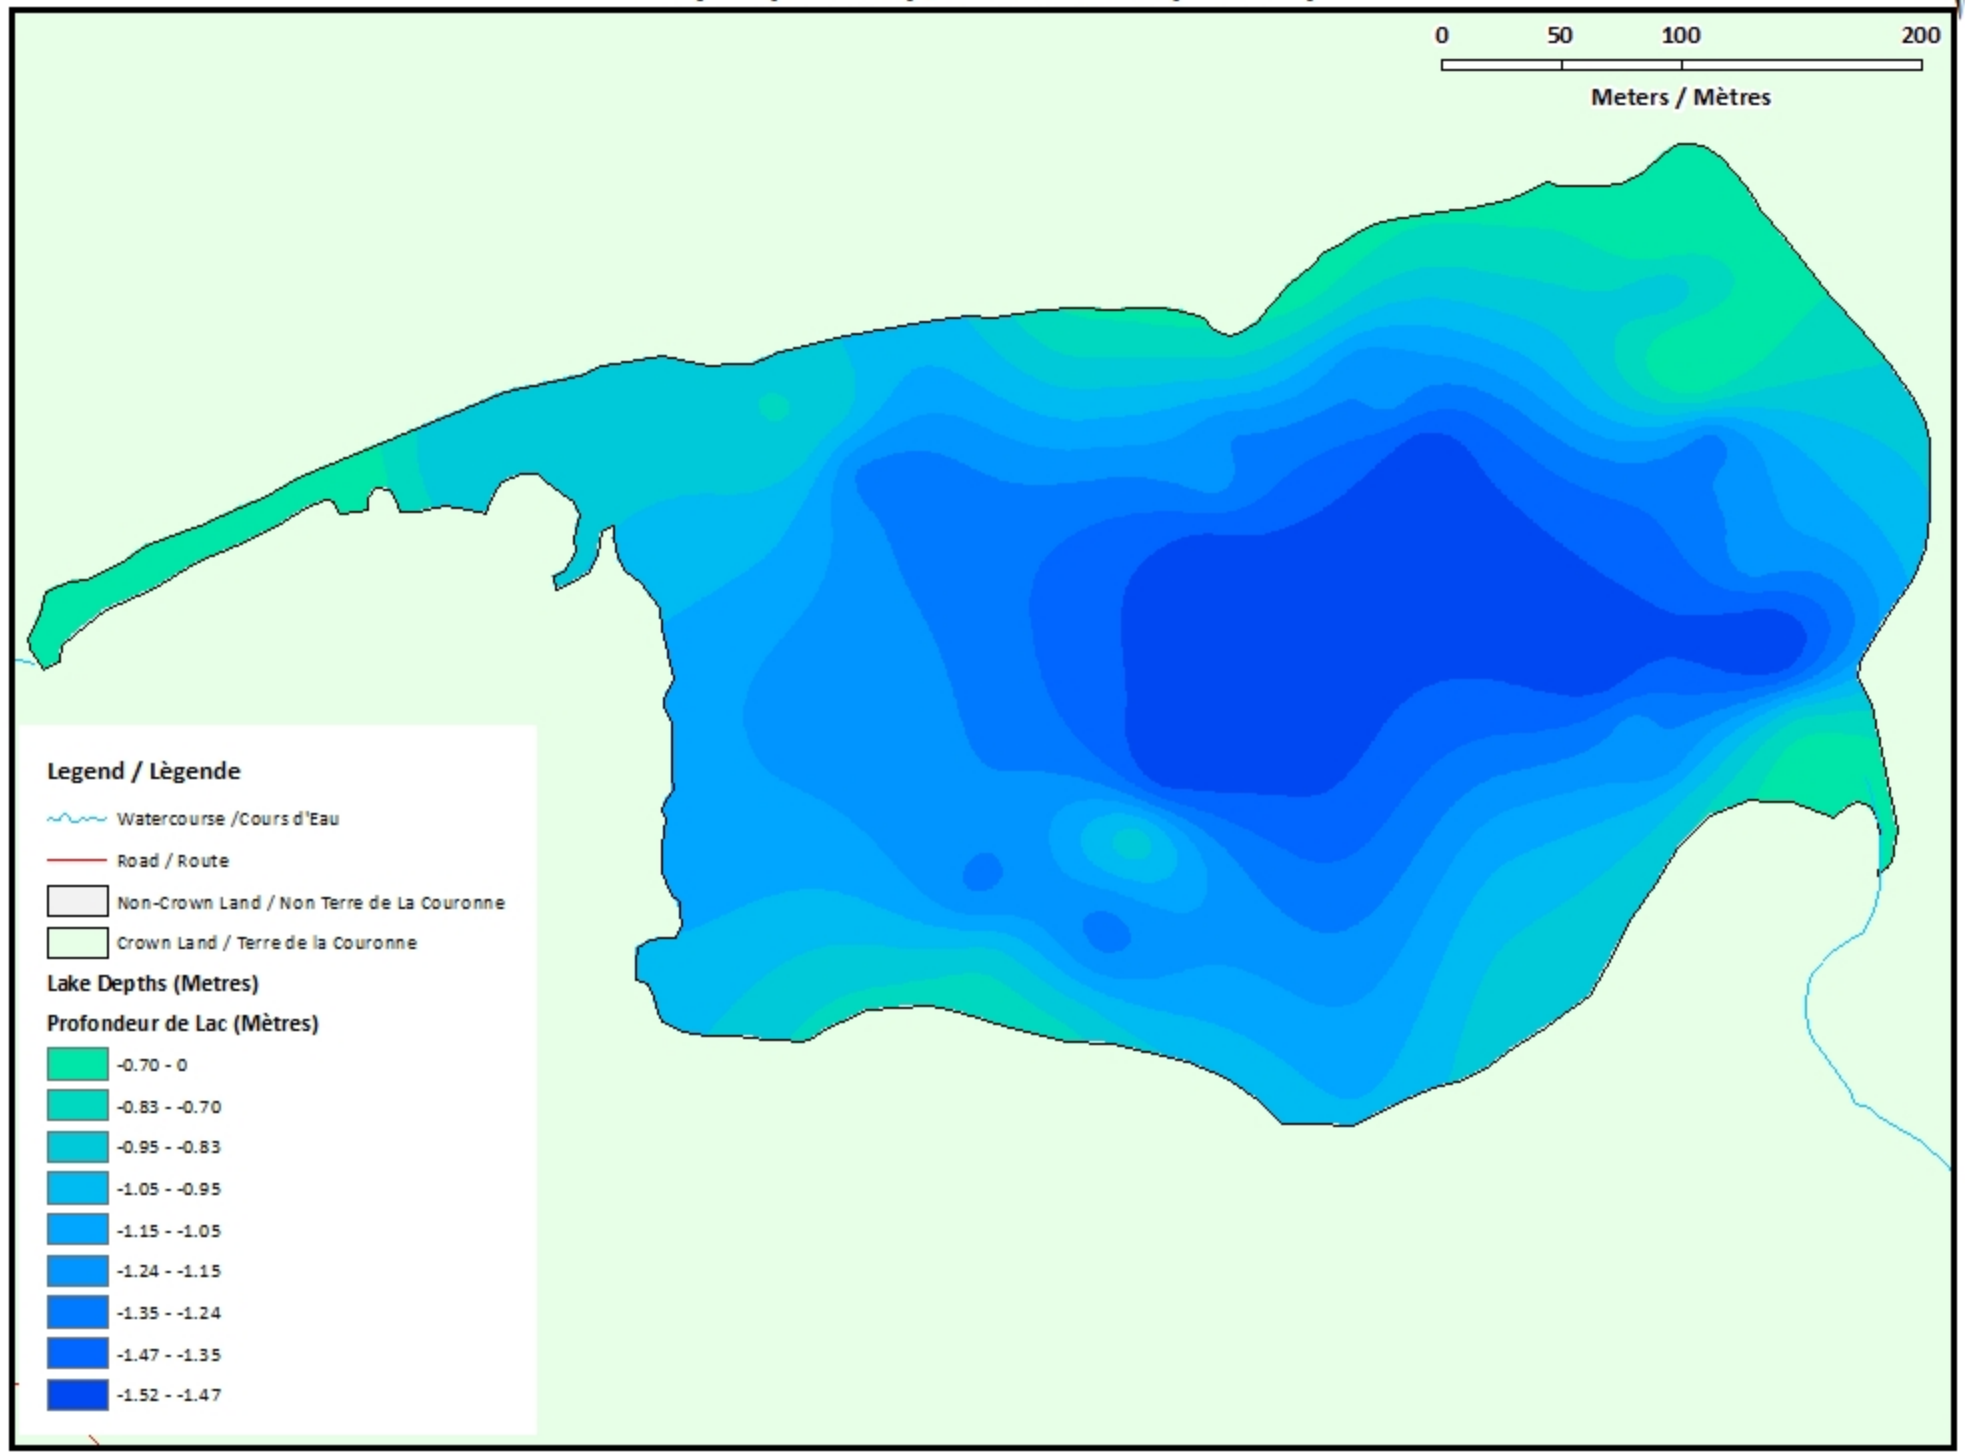

<u>Lake Characteristics</u>	<u>Caractéristiques du lac</u>
Surface Area : 16.5 hectares / 40.7 acres Maximum Depth : 1.5 metres / 5 feet	Superficie : 16.5 hectares / 40.7 acres Profondeur maximale : 1.5 mètres / 5 pieds

Depth Readings (Metres) / Indications de Profondeur (Mètres)

0 50 100 200

Meters / Mètres

Legend / Légende

- ◆ Depth (Metres) / Profondeur (Mètres)
- ~ Watercourse / Cours d'Eau
- Road / Route
- Non-Crown Land / Non Terre de La Couronne
- Crown Land / Terre de la Couronne

Little McKendrick Lake / Lac Little McKendrick

Contours (Metres / Mètres)

Legend / Légende

- Contours (Metres / Mètres)
- ~ Watercourse / Cours d'Eau
- Road / Route
- Non-Crown Land / Non Terre de La Couronne
- Crown Land / Terre de la Couronne

Little McKendrick Lake / Lac Little McKendrick

Depth (Metres) / Profondeur (Mètres)

Legend / Légende

-  Watercourse / Cours d'Eau
-  Road / Route
-  Non-Crown Land / Non Terre de La Couronne
-  Crown Land / Terre de la Couronne