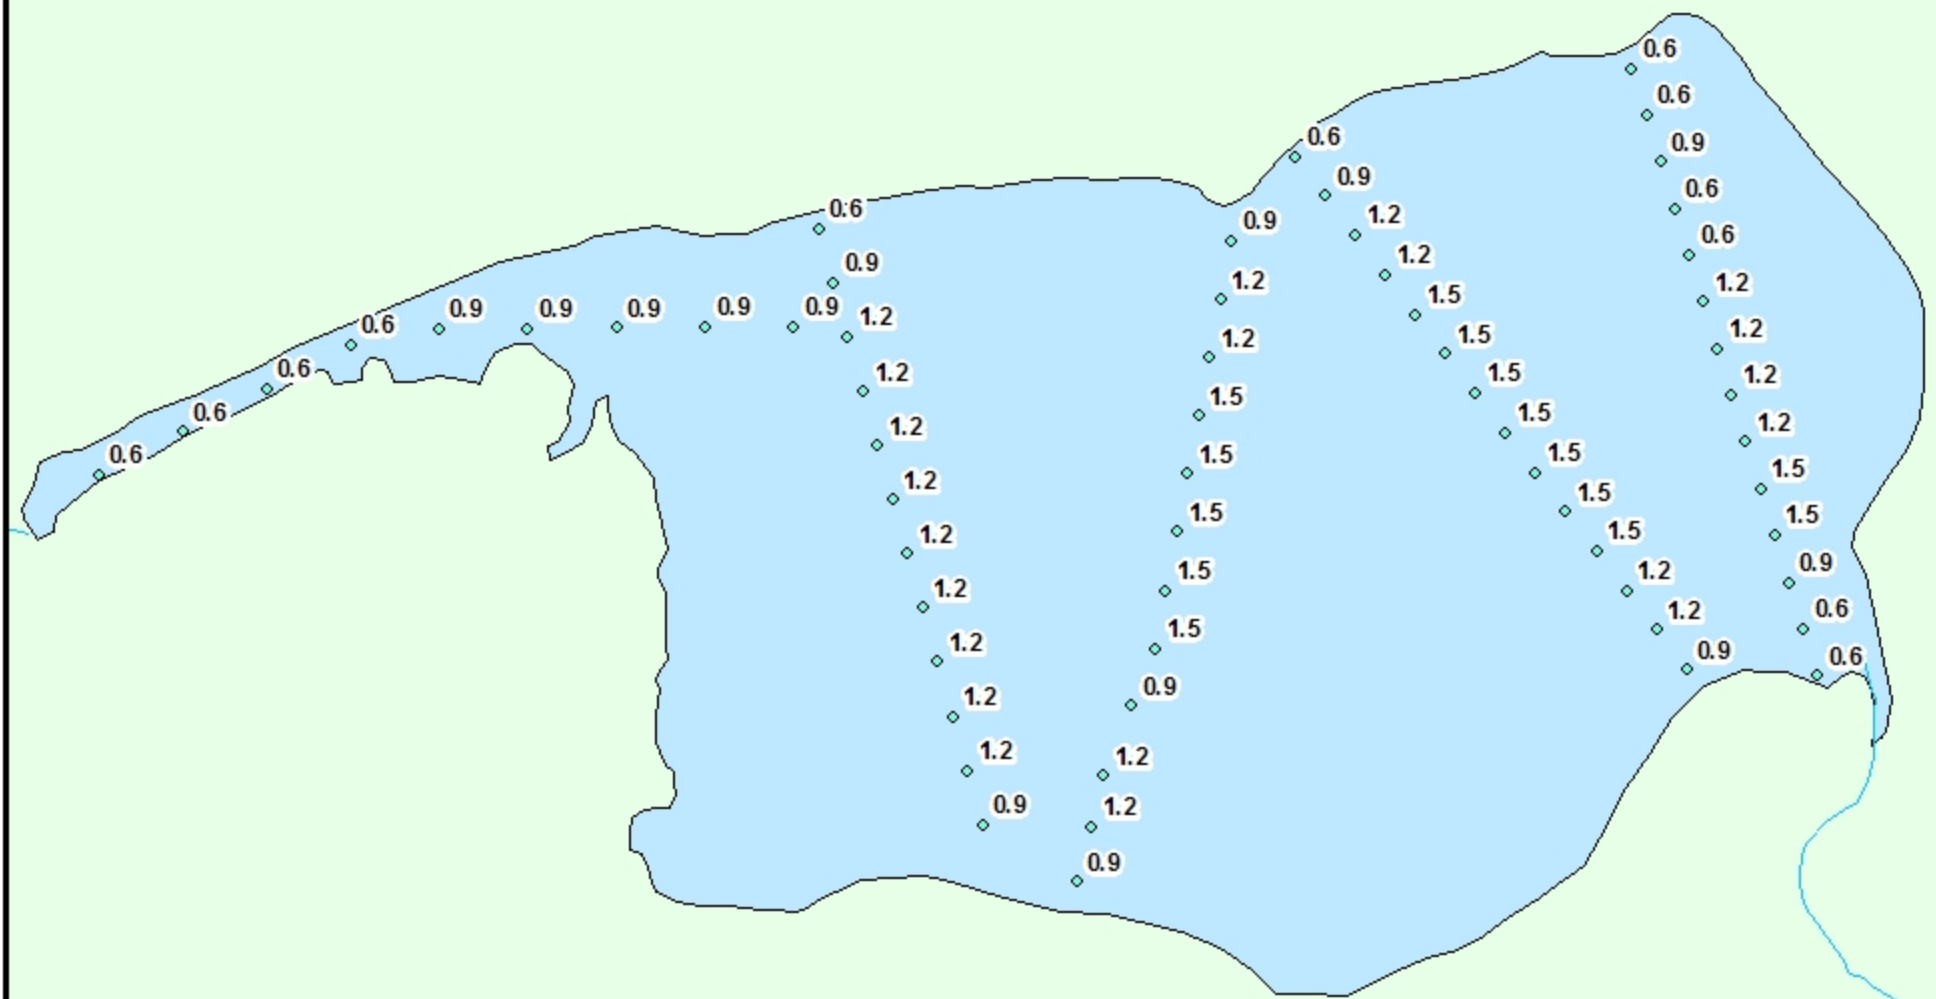

-  Contours (Metres / Mètres)
-  Watercourse / Cours d'Eau
-  Crown Land / Terre de la Couronne

Little McKendrick Lake / Lac Little McKendrick

Depth (Metres) / Profondeur (Mètres)

Legend / Légende

-  Watercourse / Cours d'Eau
-  Crown Land / Terre de la Couronne

Lake Depths (Metres) Profondeur de Lac (Mètres)

-  -0.70 - 0
-  -0.83 - -0.70
-  -0.95 - -0.83
-  -1.05 - -0.95
-  -1.15 - -1.05
-  -1.24 - -1.15
-  -1.35 - -1.24
-  -1.47 - -1.35
-  -1.52 - -1.47

Little McKendrick Lake / Lac Little McKendrick

Depth Readings (Metres) / Indications de Profondeur (Mètres)

0 50 100 200

Meters / Mètres

Legend / Légende

- ◆ Depth (Metres) / Profondeur (Mètres)
- ~ Watercourse / Cours d'Eau
- Road / Route
- Non-Crown Land / Non Terre de La Couronne
- Crown Land / Terre de la Couronne

Little McKendrick Lake / Lac Little McKendrick

Contours (Metres / Mètres)

Legend / Légende

- Contours (Metres / Mètres)
- ~ Watercourse / Cours d'Eau
- Road / Route
- Non-Crown Land / Non Terre de La Couronne
- Crown Land / Terre de la Couronne