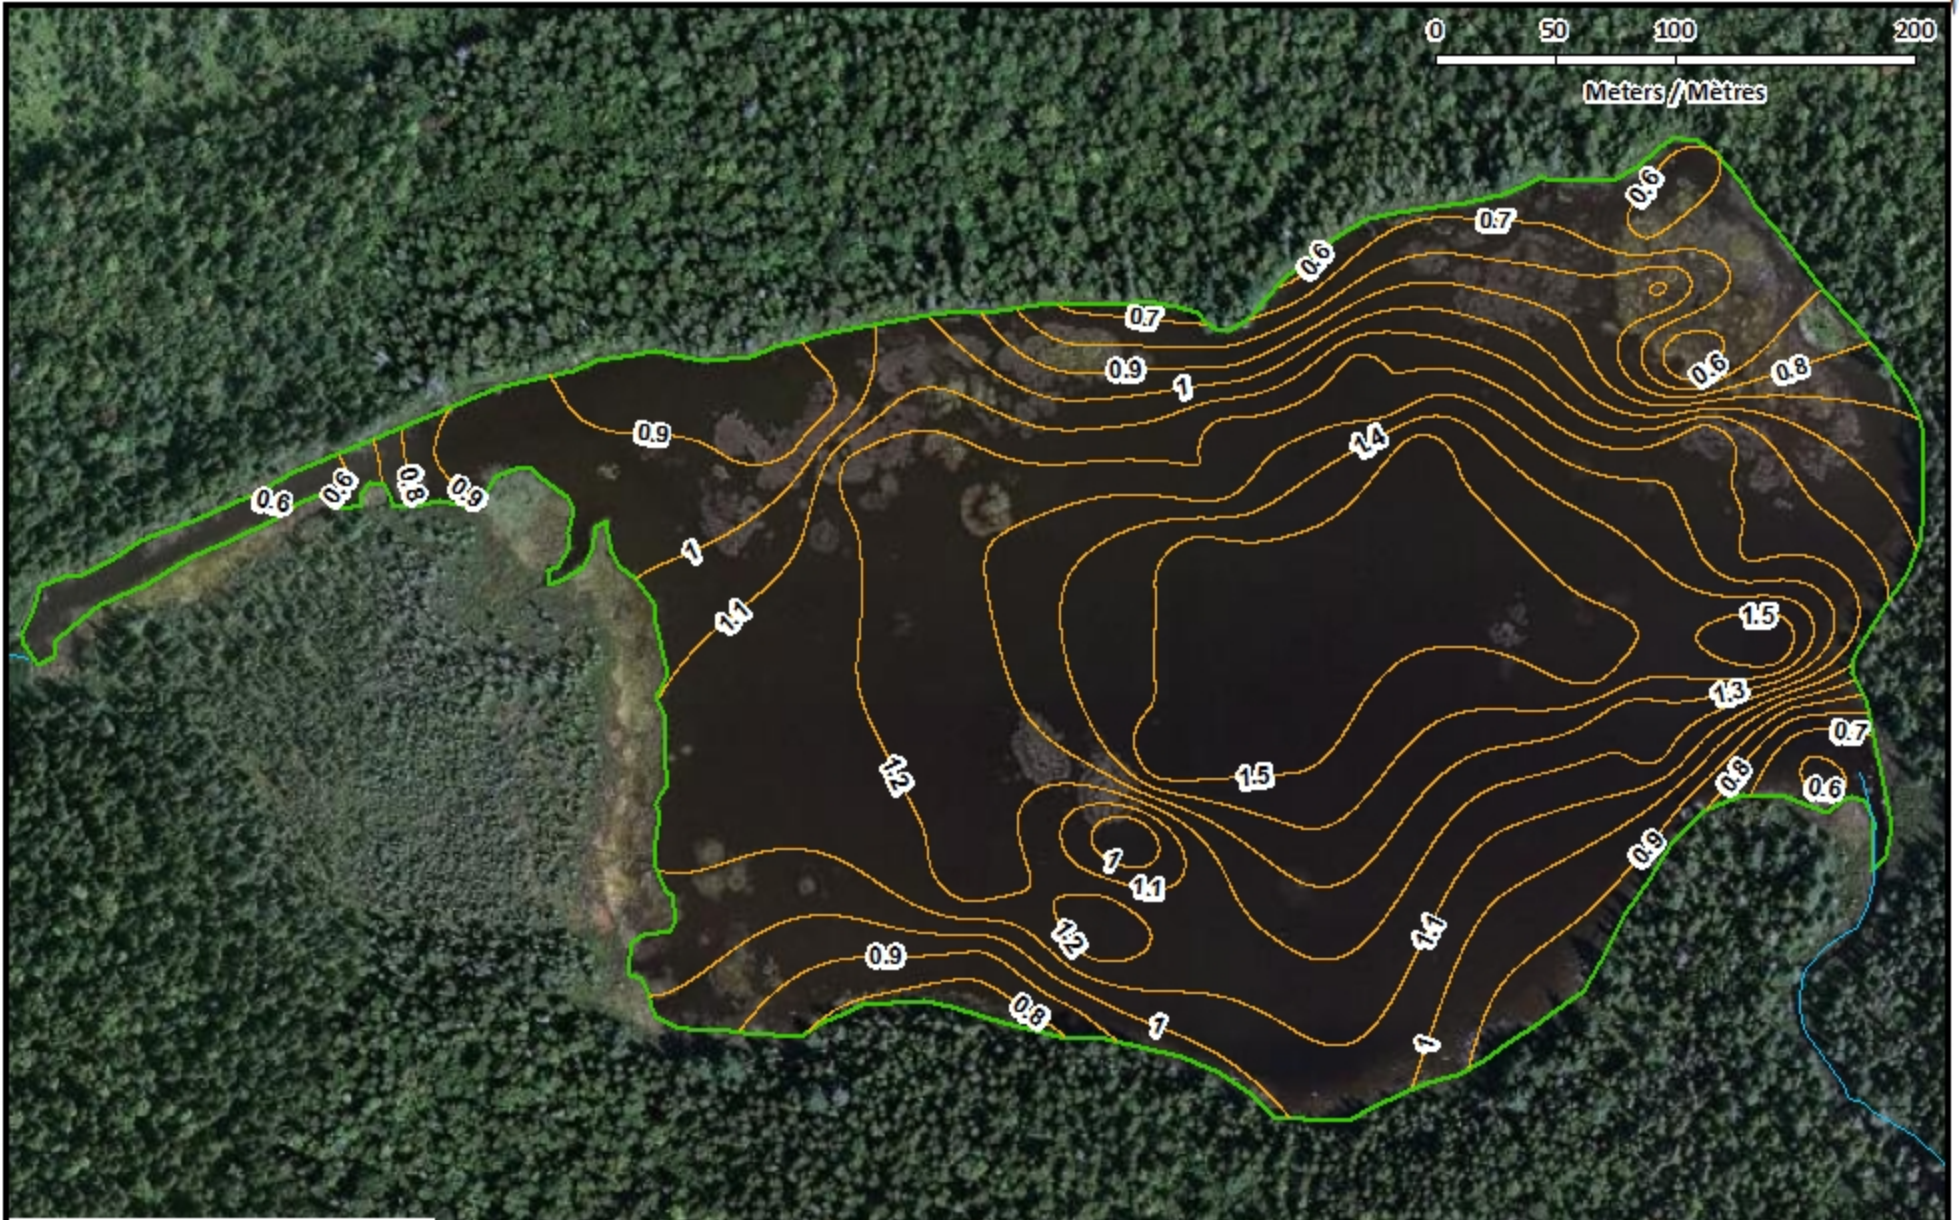

Legend / Légende

- ◆ Depth (Metres) / Profondeur (Mètres)
- ~ Watercourse / Cours d'Eau
- Crown Land / Terre de la Couronne

Little McKendrick Lake / Lac Little McKendrick

Contours (Metres / Mètres)

Legend / Légende

-  Contours (Metres / Mètres)
-  Watercourse / Cours d'Eau
-  Crown Land / Terre de la Couronne

Little McKendrick Lake / Lac Little McKendrick

Depth (Metres) / Profondeur (Mètres)

Legend / Légende

-  Watercourse / Cours d'Eau
-  Crown Land / Terre de la Couronne

Depth Readings (Metres) / Indications de Profondeur (Mètres)

0 50 100 200

Meters / Mètres

Legend / Légende

- ◆ Depth (Metres) / Profondeur (Mètres)
- ~ Watercourse / Cours d'Eau
- Road / Route
- Non-Crown Land / Non Terre de La Couronne
- Crown Land / Terre de la Couronne

Little McKendrick Lake / Lac Little McKendrick

Depth (Metres) / Profondeur (Mètres)

Legend / Légende

-  Watercourse / Cours d'Eau
-  Road / Route
-  Non-Crown Land / Non Terre de La Couronne
-  Crown Land / Terre de la Couronne