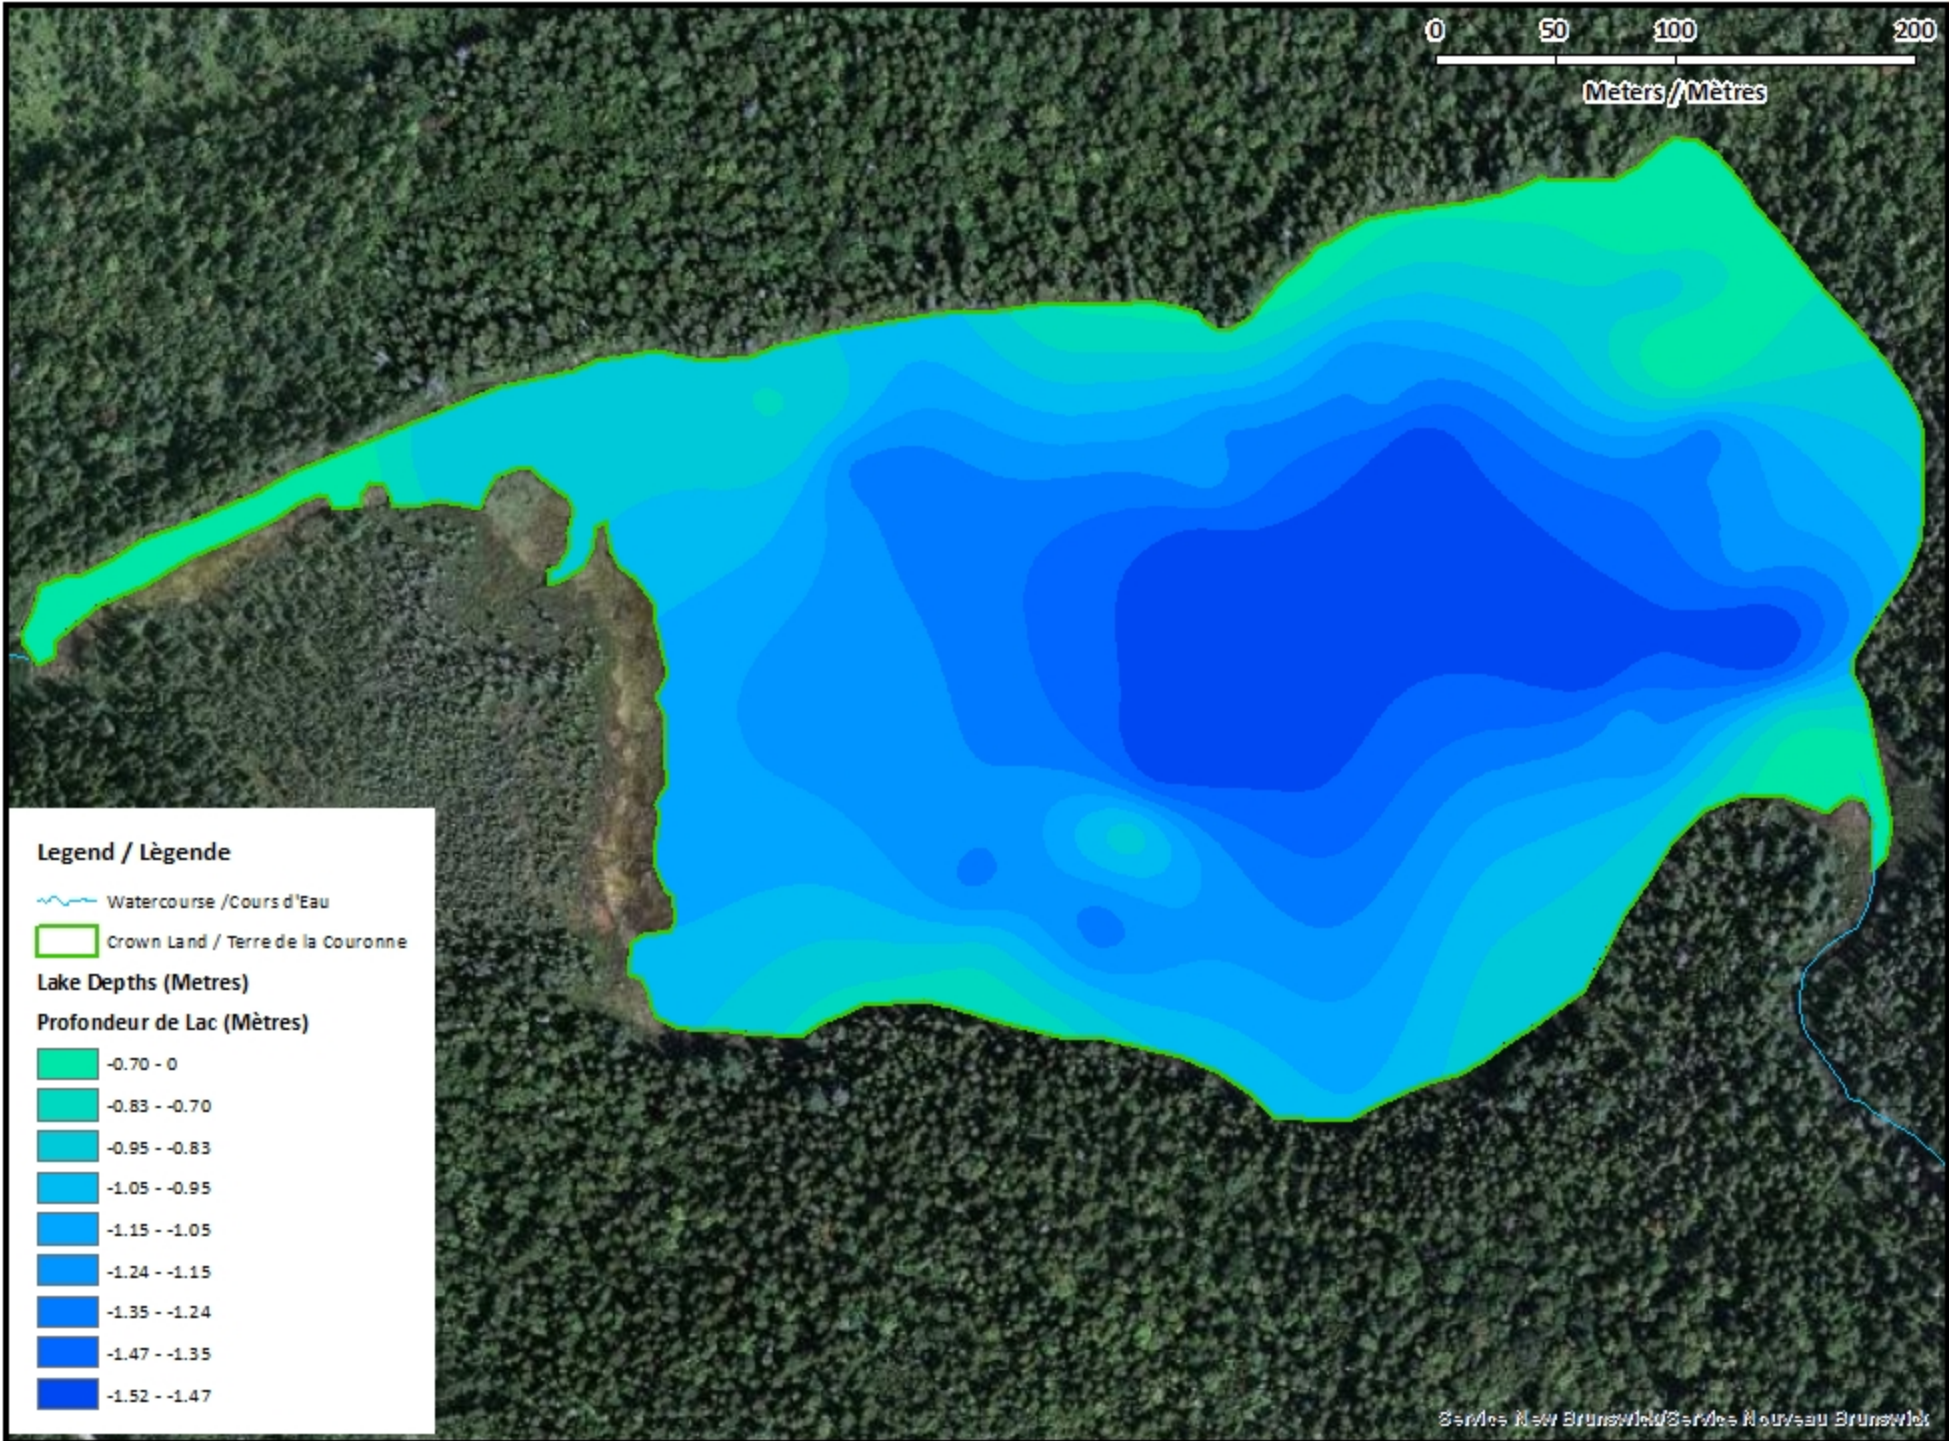

<u>Lake Characteristics</u>	<u>Caractéristiques du lac</u>
Surface Area : 16.5 hectares / 40.7 acres Maximum Depth : 1.5 metres / 5 feet	Superficie : 16.5 hectares / 40.7 acres Profondeur maximale : 1.5 mètres / 5 pieds

Legend / Légende

- ◆ Depth (Metres) / Profondeur (Mètres)
- ~ Watercourse / Cours d'Eau
- Crown Land / Terre de la Couronne

Little McKendrick Lake / Lac Little McKendrick

Contours (Metres / Mètres)

Legend / Légende

-  Contours (Metres / Mètres)
-  Watercourse / Cours d'Eau
-  Crown Land / Terre de la Couronne

Little McKendrick Lake / Lac Little McKendrick

Depth (Metres) / Profondeur (Mètres)

Legend / Légende

-  Watercourse / Cours d'Eau
-  Crown Land / Terre de la Couronne

Depth Readings (Metres) / Indications de Profondeur (Mètres)

0 50 100 200

Meters / Mètres

Legend / Légende

- ◆ Depth (Metres) / Profondeur (Mètres)
- ~ Watercourse / Cours d'Eau
- Road / Route
- Non-Crown Land / Non Terre de La Couronne
- Crown Land / Terre de la Couronne