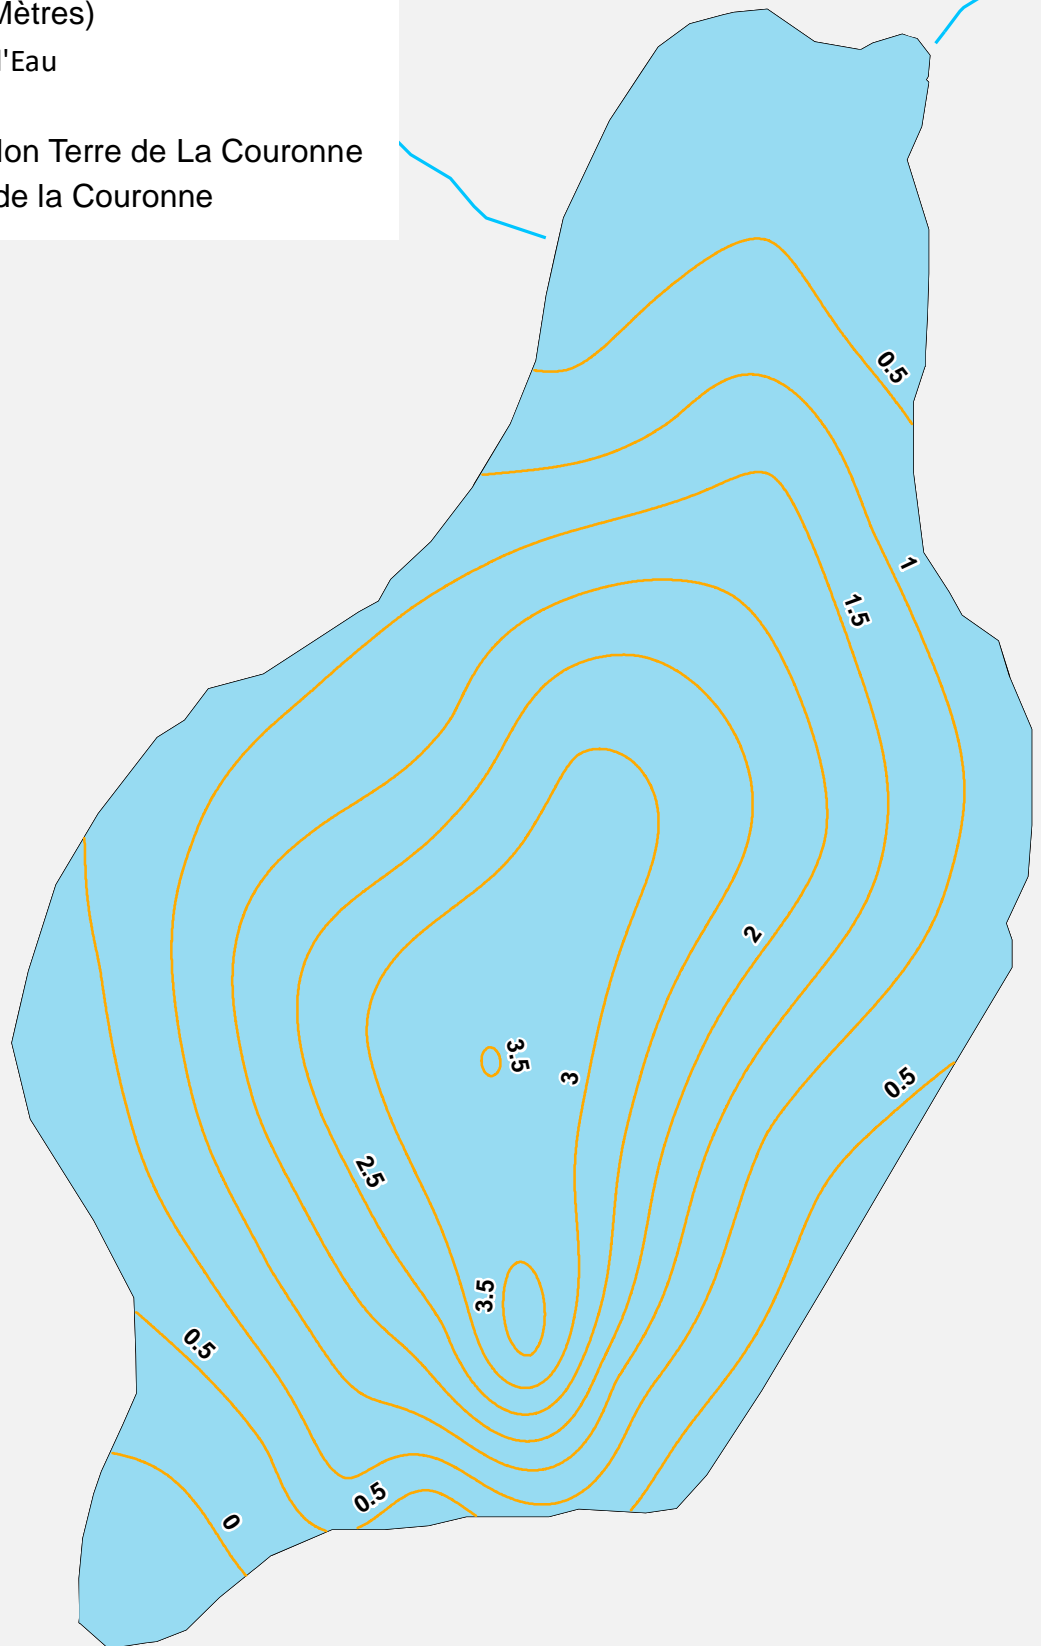

Little Everett Lake / Lac Little Everett

Victoria County / Comté de Victoria

*Upper Saint John Recreational Fishing Area /
Zone de Pêche Récréative de Haut Saint-Jean*

47°07'23.7"N 67°02'33.4"W

Little Everett Lake / Lac Little Everett

 -1.07 - -0.68

 -1.46 - -1.07

 -1.86 - -1.46

 -2.27 - -1.86

 -2.69 - -2.27

 -3.10 - -2.69

 -3.50 - -3.10

Little Everett Lake / Lac Little Everett

Depth Readings (Metres) / Indications de Profondeurs (Mètres)

Legend / Légende

- Depth (Metres)/Profondeur (Mètres)
- ~ Watercourse / Cours d'Eau
- Road / Route
- Non-Crown Land / Non Terre de La Couronne
- Crown Land / Terre de la Couronne

Little Everett Lake / Lac Little Everett

Contours (Metres/Mètres)

Legend / Légende

- Contours (Metres / Mètres)
- ~ Watercourse / Cours d'Eau
- Road / Route
- Non-Crown Land / Non Terre de La Couronne
- Crown Land / Terre de la Couronne