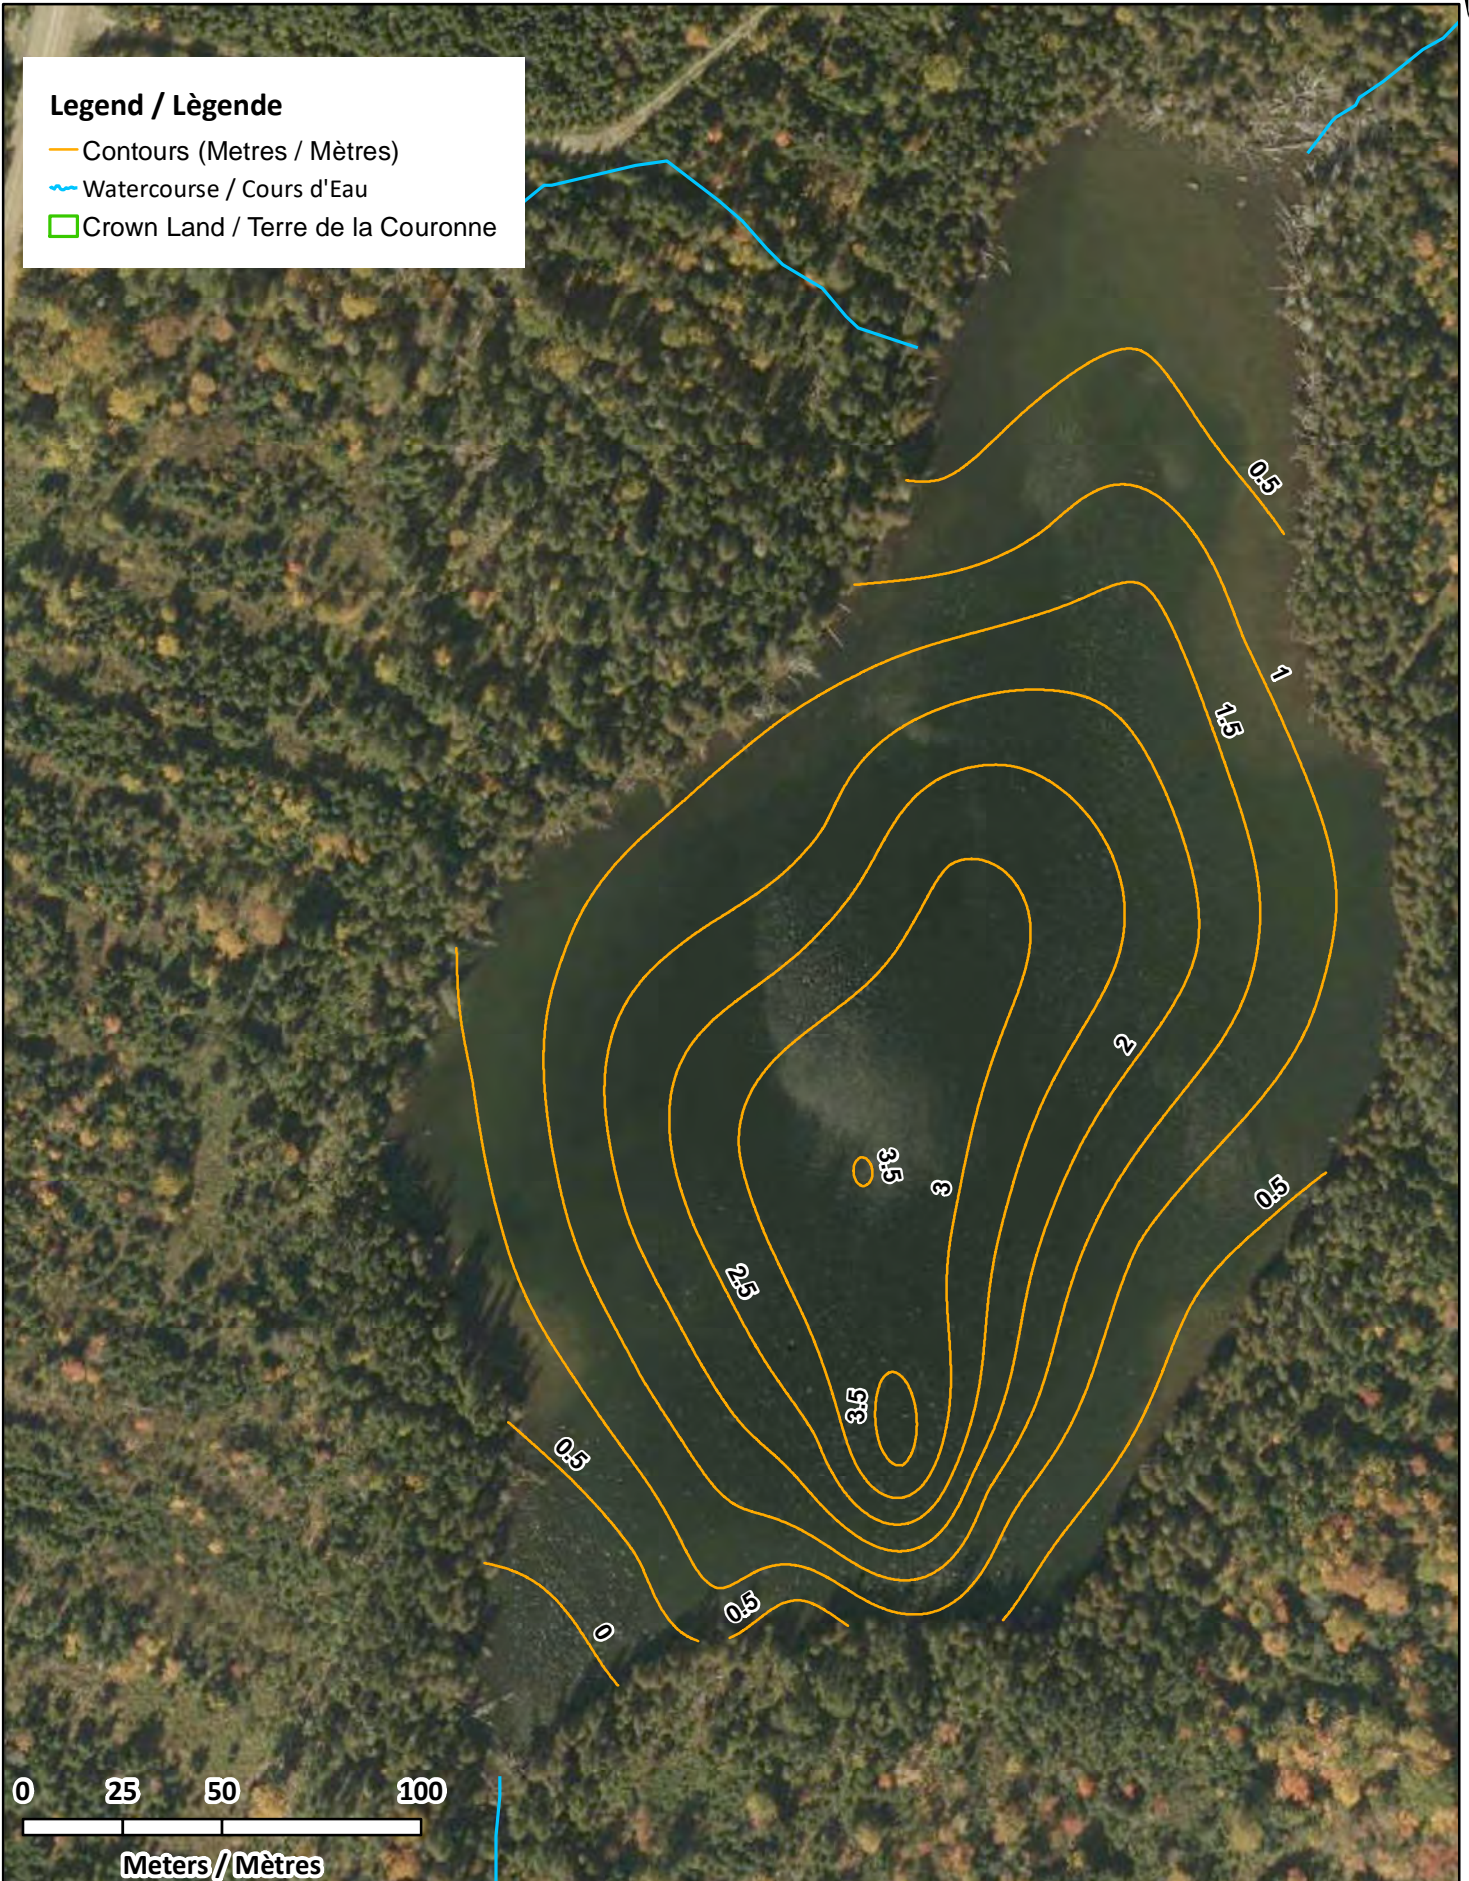

<u>Lake Characteristics</u>	<u>Caractéristiques du lac</u>
Surface Area : 6.2 hectares / 15.3 acres Maximum Depth : 3.5 metres / 12 feet	Superficie : 6.2 hectares / 15.3 acres Profondeur maximale : 3.5 mètres / 12 pieds

Ce lac ne fait pas partie du programme d'empoissonnement.

Little Everett Lake / Lac Little Everett

Depth Readings (Metres) / Indications de Profondeur (Mètres)

Legend / Légende

- Depth (Metres)/Profondeur (Mètres)
- ~ Watercourse / Cours d'Eau
- Crown Land / Terre de la Couronne

Little Everett Lake / Lac Little Everett

Contours (Metres/Mètres)

Legend / Légende

- Contours (Metres / Mètres)
- ~ Watercourse / Cours d'Eau
- Crown Land / Terre de la Couronne

Meters / Mètres

Little Everett Lake / Lac Little Everett

Little Everett Lake / Lac Little Everett

Contours (Metres/Mètres)

Legend / Légende

- Contours (Metres / Mètres)
- ~ Watercourse / Cours d'Eau
- Road / Route
- Non-Crown Land / Non Terre de La Couronne
- Crown Land / Terre de la Couronne