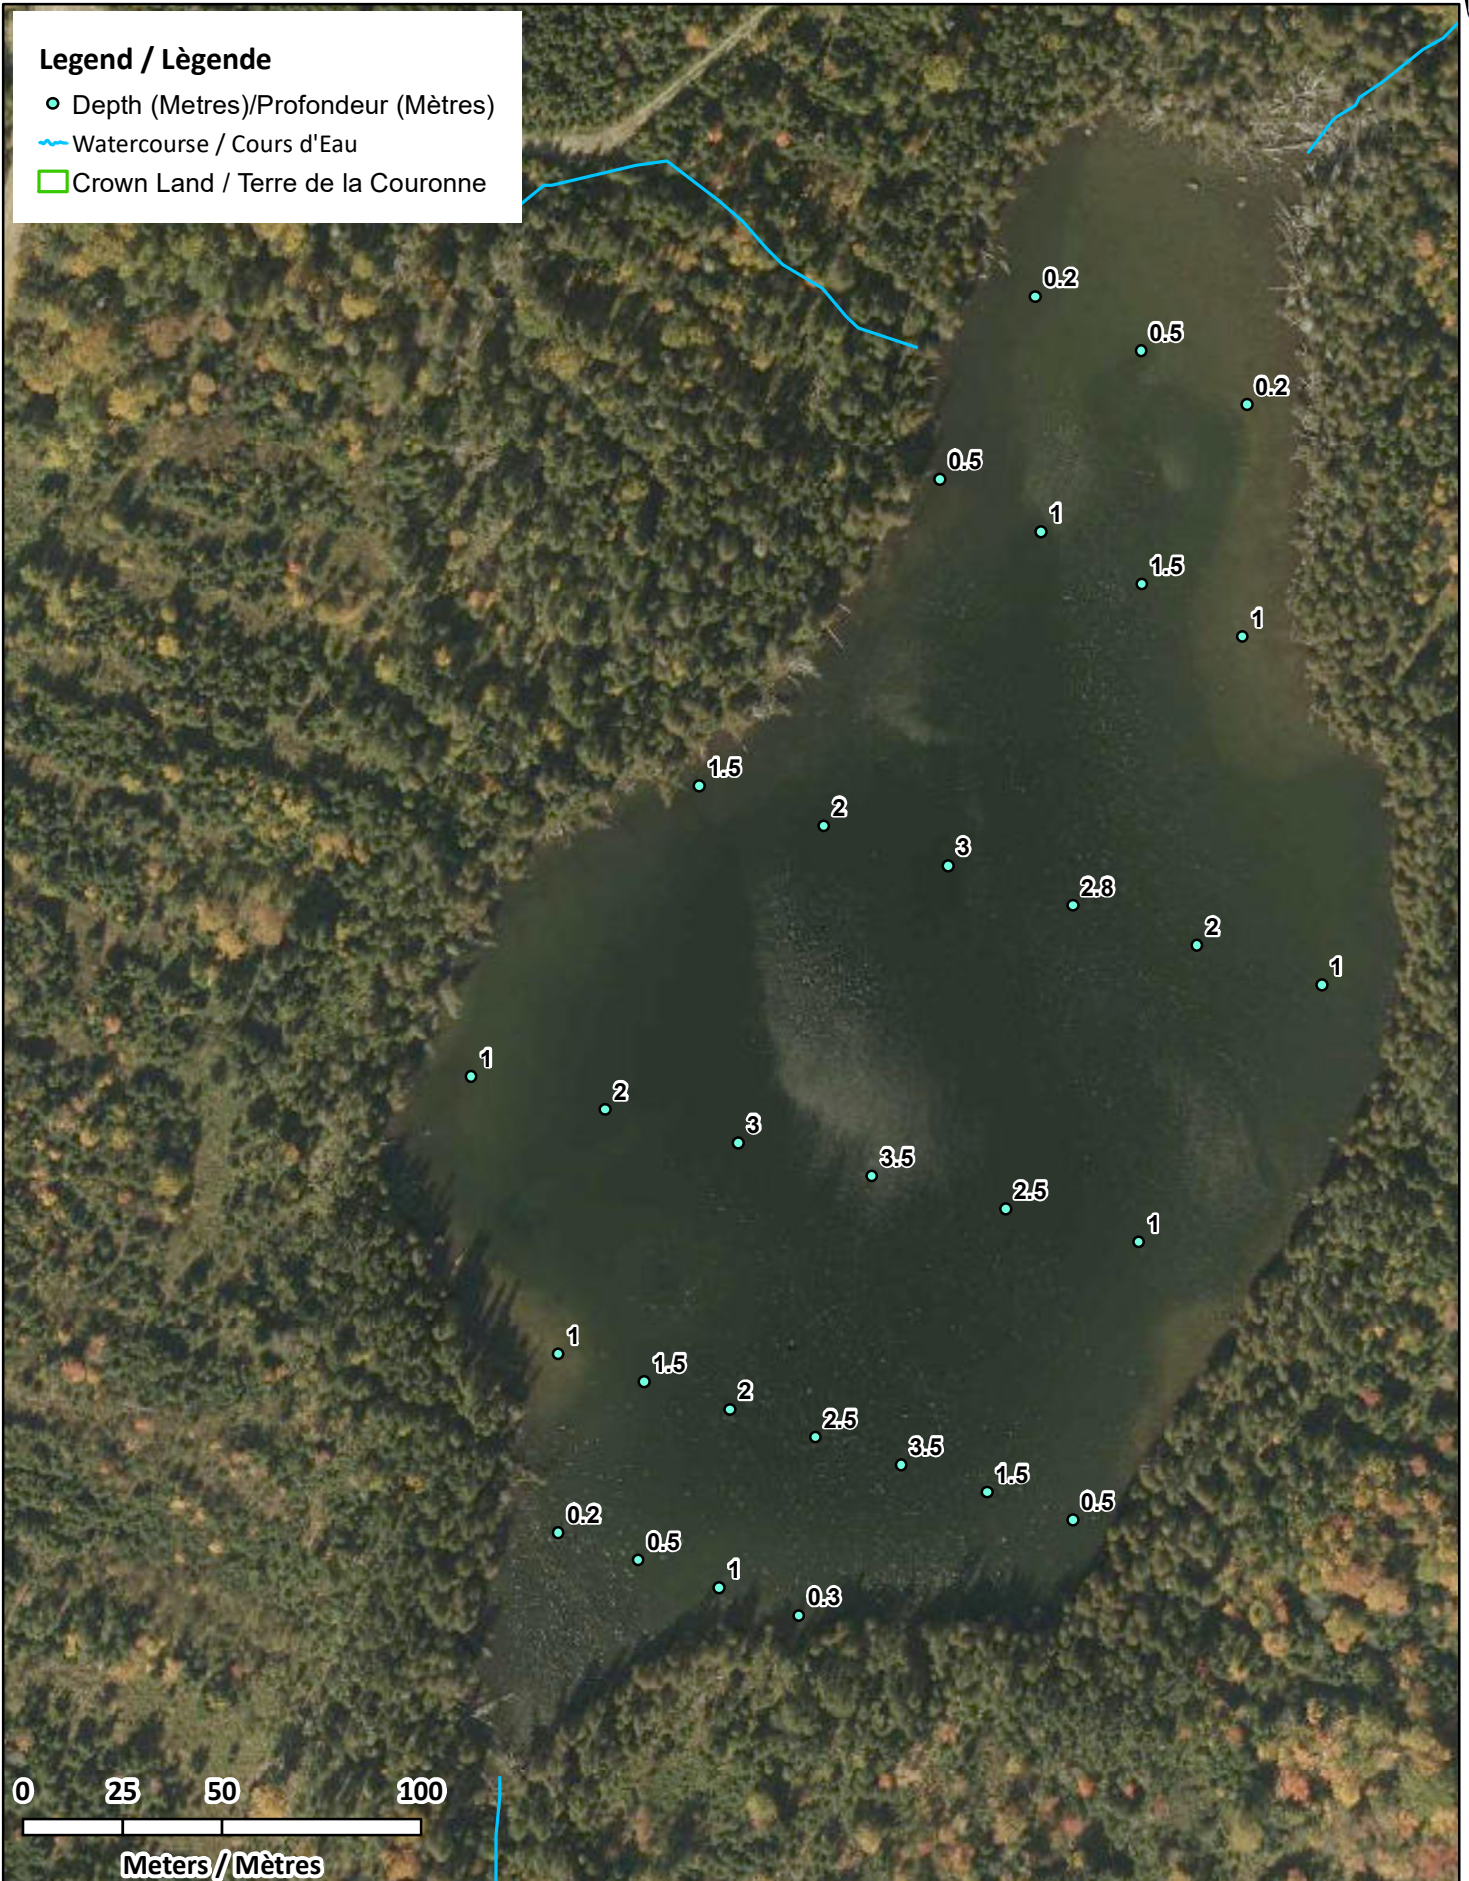

<u>Lake Characteristics</u>	<u>Caractéristiques du lac</u>
Surface Area : 6.2 hectares / 15.3 acres Maximum Depth : 3.5 metres / 12 feet	Superficie : 6.2 hectares / 15.3 acres Profondeur maximale : 3.5 mètres / 12 pieds

Ce lac ne fait pas partie du programme d'empoissonnement.

Little Everett Lake / Lac Little Everett

Depth Readings (Metres) / Indications de Profondeur (Mètres)

Legend / Légende

- Depth (Metres)/Profondeur (Mètres)
- ~ Watercourse / Cours d'Eau
- Crown Land / Terre de la Couronne

Little Everett Lake / Lac Little Everett

Contours (Metres/Mètres)

Legend / Légende

- Contours (Metres / Mètres)
- ~ Watercourse / Cours d'Eau
- Crown Land / Terre de la Couronne

Meters / Mètres

Little Everett Lake / Lac Little Everett

Little Everett Lake / Lac Little Everett

Contours (Metres/Mètres)

Legend / Légende

- Contours (Metres / Mètres)
- ~ Watercourse / Cours d'Eau
- Road / Route
- Non-Crown Land / Non Terre de La Couronne
- Crown Land / Terre de la Couronne