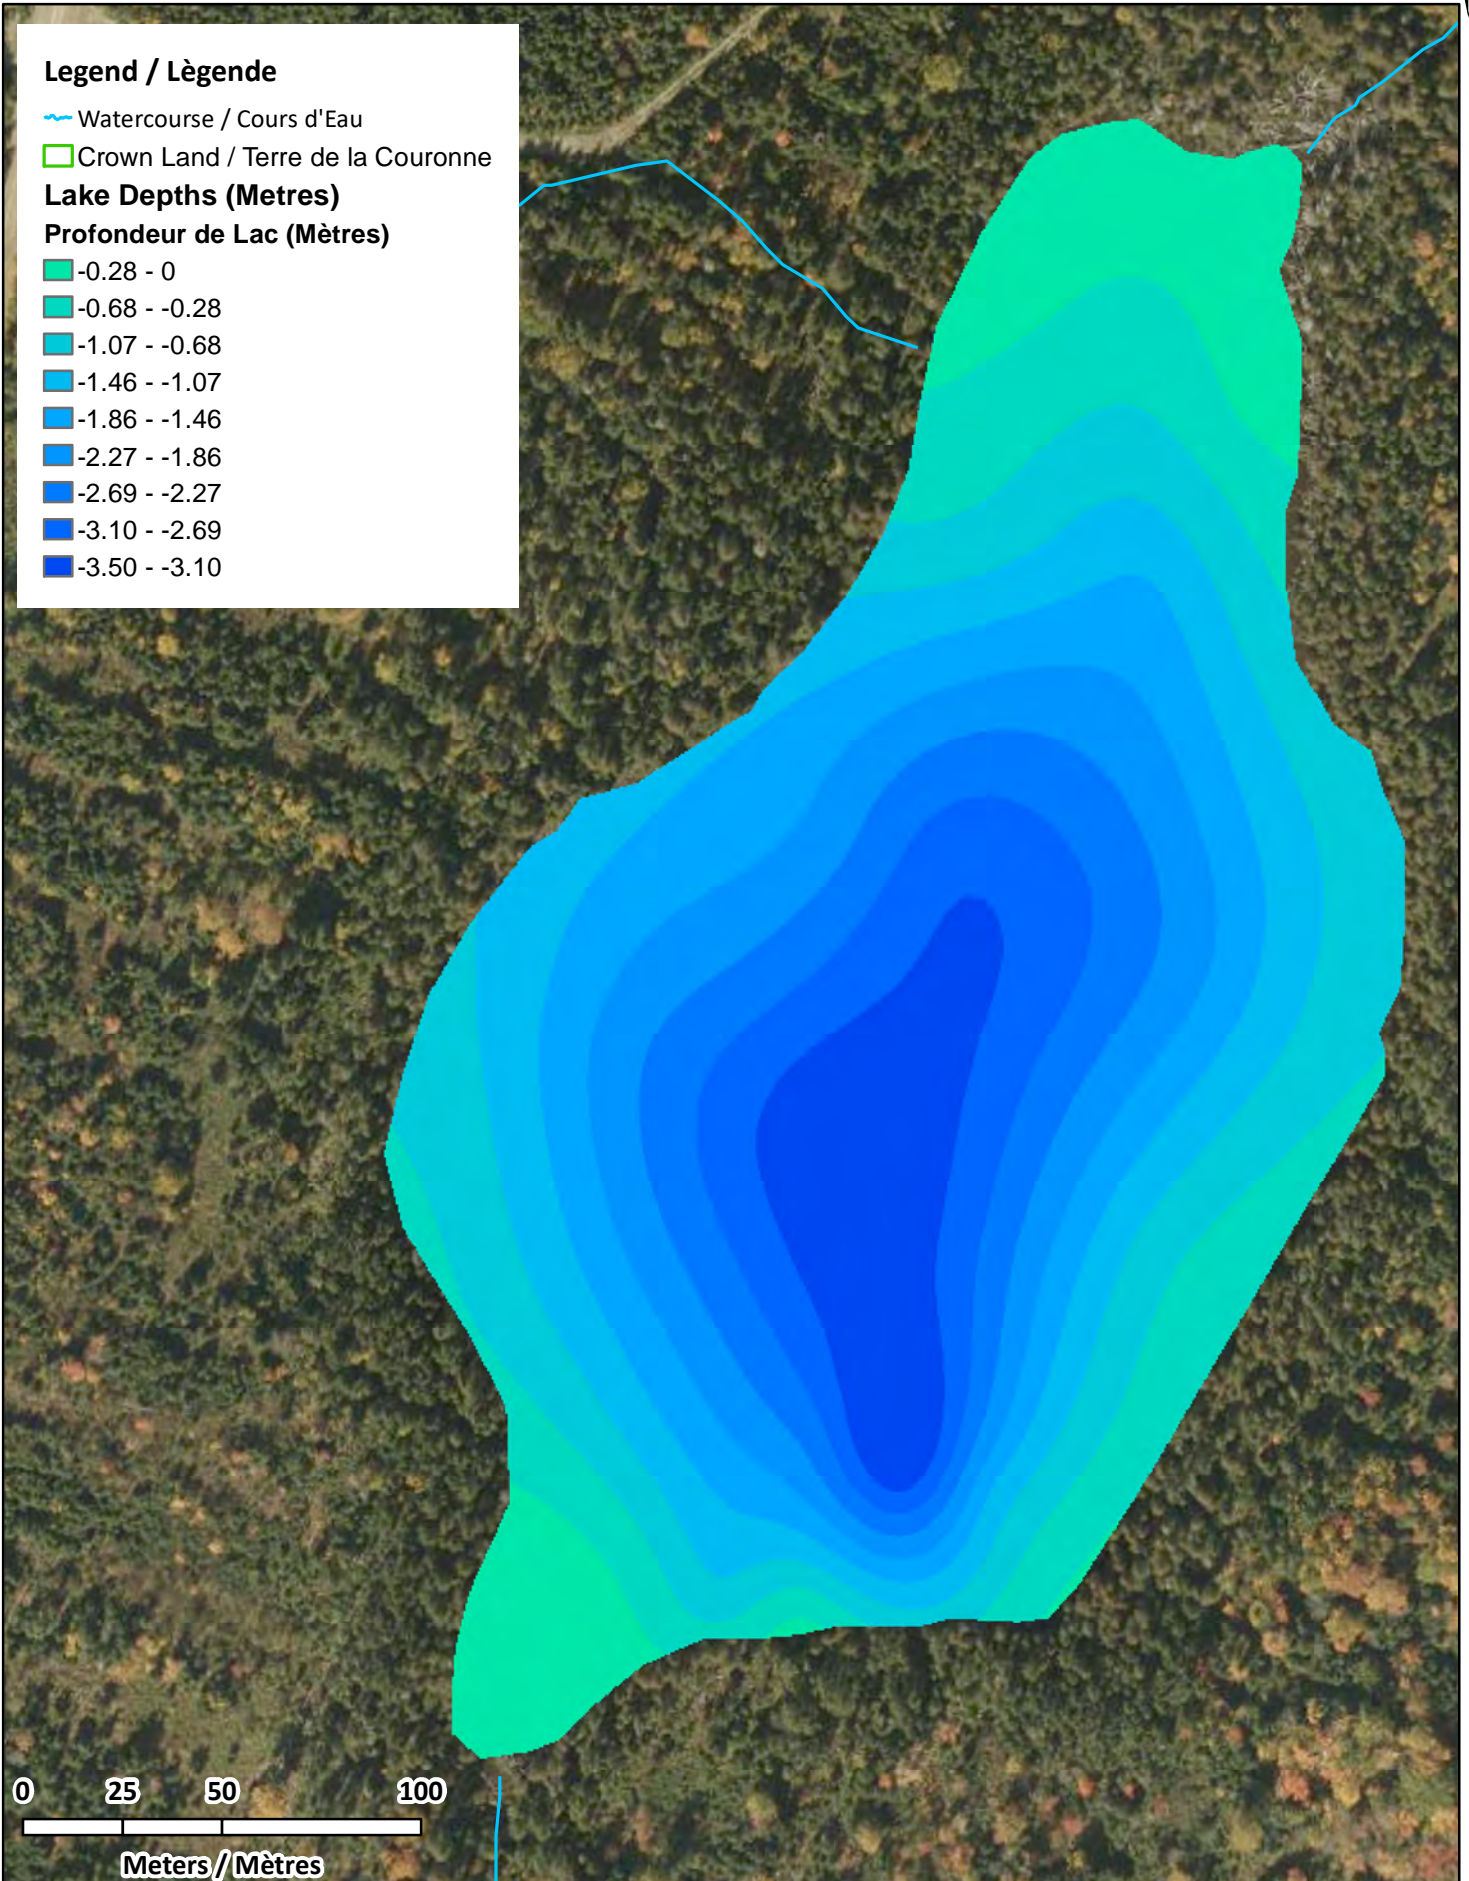

Depth (Metres) / Profondeur (Mètres)

Legend / Légende

 Watercourse / Cours d'Eau

 Crown Land / Terre de la Couronne

Lake Depths (Metres)

Profondeur de Lac (Mètres)

 -0.28 - 0

 -0.68 - -0.28

 -1.07 - -0.68

 -1.46 - -1.07

 -1.86 - -1.46

 -2.27 - -1.86

 -2.69 - -2.27

 -3.10 - -2.69

 -3.50 - -3.10

Little Everett Lake / Lac Little Everett

Depth Readings (Metres) / Indications de Profondeurs (Mètres)

Legend / Légende

- Depth (Metres)/Profondeur (Mètres)
- ~ Watercourse / Cours d'Eau
- Road / Route
- Non-Crown Land / Non Terre de La Couronne
- Crown Land / Terre de la Couronne

Little Everett Lake / Lac Little Everett

Contours (Metres/Mètres)

Legend / Légende

- Contours (Metres / Mètres)
- ~ Watercourse / Cours d'Eau
- Road / Route
- Non-Crown Land / Non Terre de La Couronne
- Crown Land / Terre de la Couronne