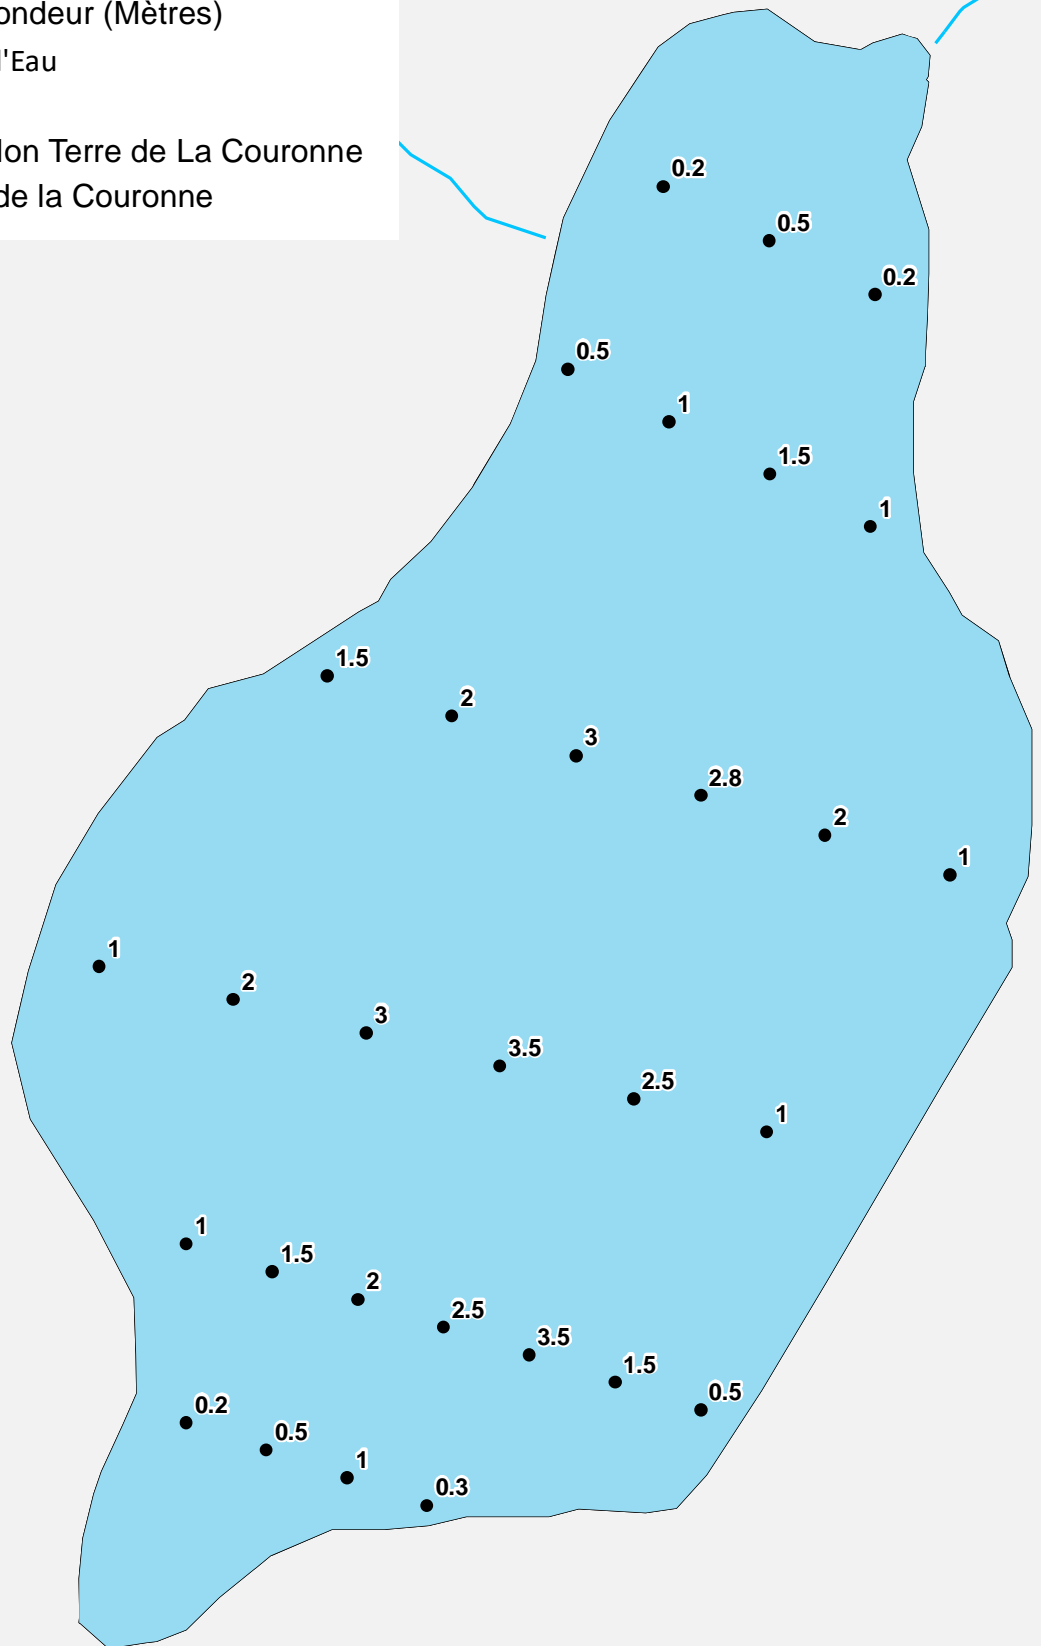

Little Everett Lake / Lac Little Everett

Victoria County / Comté de Victoria

*Upper Saint John Recreational Fishing Area /
Zone de Pêche Récréative de Haut Saint-Jean*

47°07'23.7"N 67°02'33.4"W

Little Everett Lake / Lac Little Everett

Depth (Metres) / Profondeur (Mètres)

Legend / Légende

 Watercourse / Cours d'Eau

 Crown Land / Terre de la Couronne

Lake Depths (Metres)

Profondeur de Lac (Mètres)

 -0.28 - 0

 -0.68 - -0.28

 -1.07 - -0.68

 -1.46 - -1.07

 -1.86 - -1.46

 -2.27 - -1.86

 -2.69 - -2.27

 -3.10 - -2.69

 -3.50 - -3.10

Little Everett Lake / Lac Little Everett

Little Everett Lake / Lac Little Everett

Contours (Metres/Mètres)

Legend / Légende

- Contours (Metres / Mètres)
- ~ Watercourse / Cours d'Eau
- Road / Route
- Non-Crown Land / Non Terre de La Couronne
- Crown Land / Terre de la Couronne