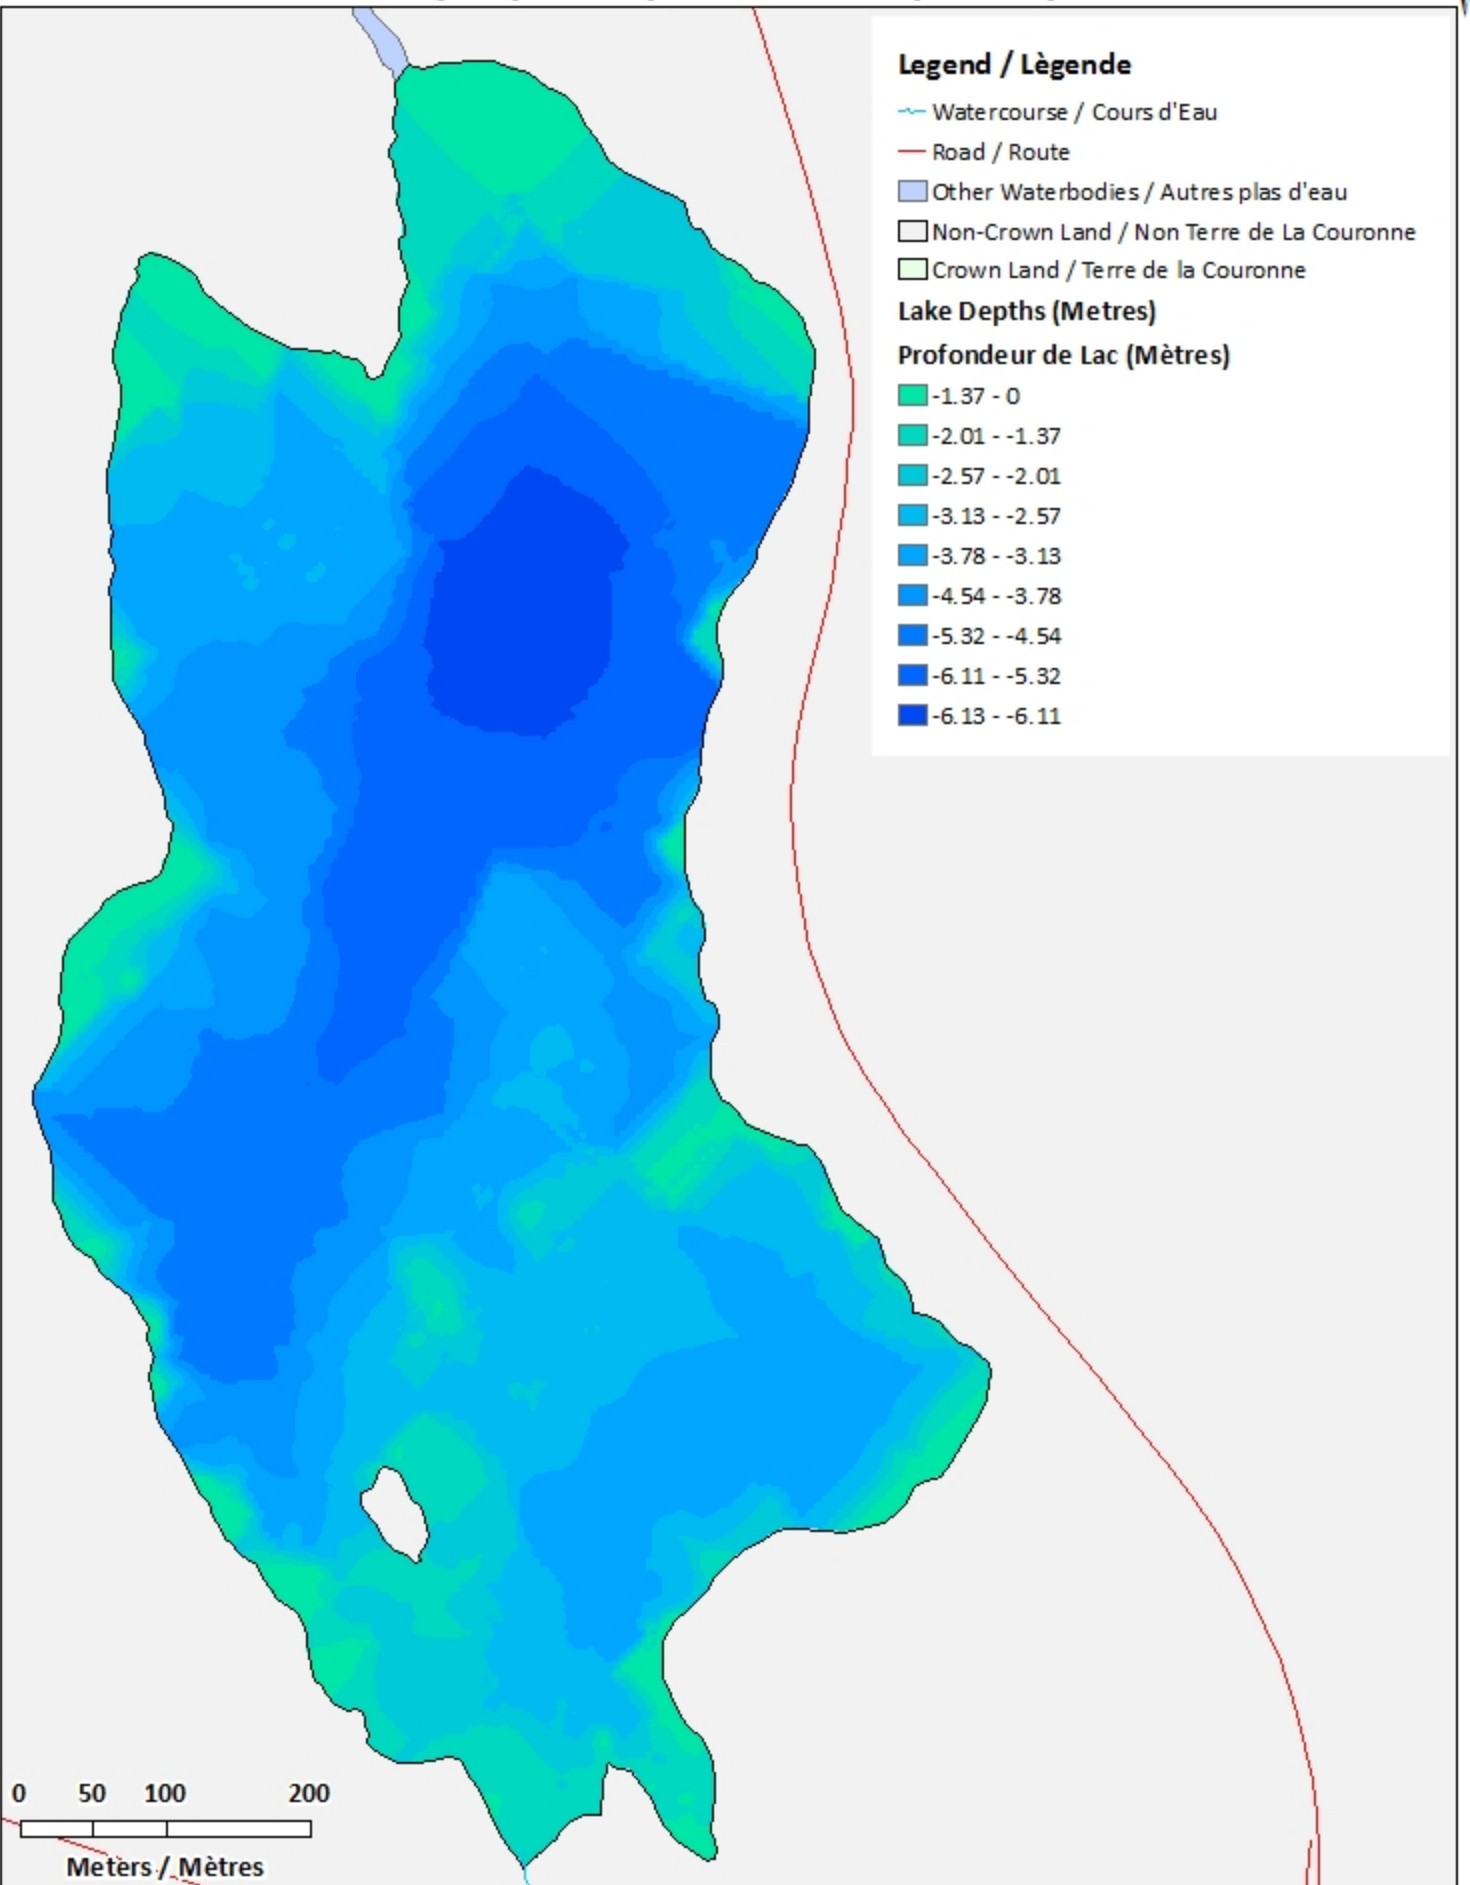

Little Chamcook Lake / Lac Little Chamcook

Depth (Metres) / Profondeur (Mètres)

Legend / Légende

- Watercourse / Cours d'Eau
- Road / Route
- Other Waterbodies / Autres plas d'eau
- Non-Crown Land / Non Terre de La Couronne
- Crown Land / Terre de la Couronne

Lake Depths (Metres)

Profondeur de Lac (Mètres)

- -1.37 - 0
- -2.01 - -1.37
- -2.57 - -2.01
- -3.13 - -2.57
- -3.78 - -3.13
- -4.54 - -3.78
- -5.32 - -4.54
- -6.11 - -5.32
- -6.13 - -6.11

0 50 100 200
Meters / Mètres