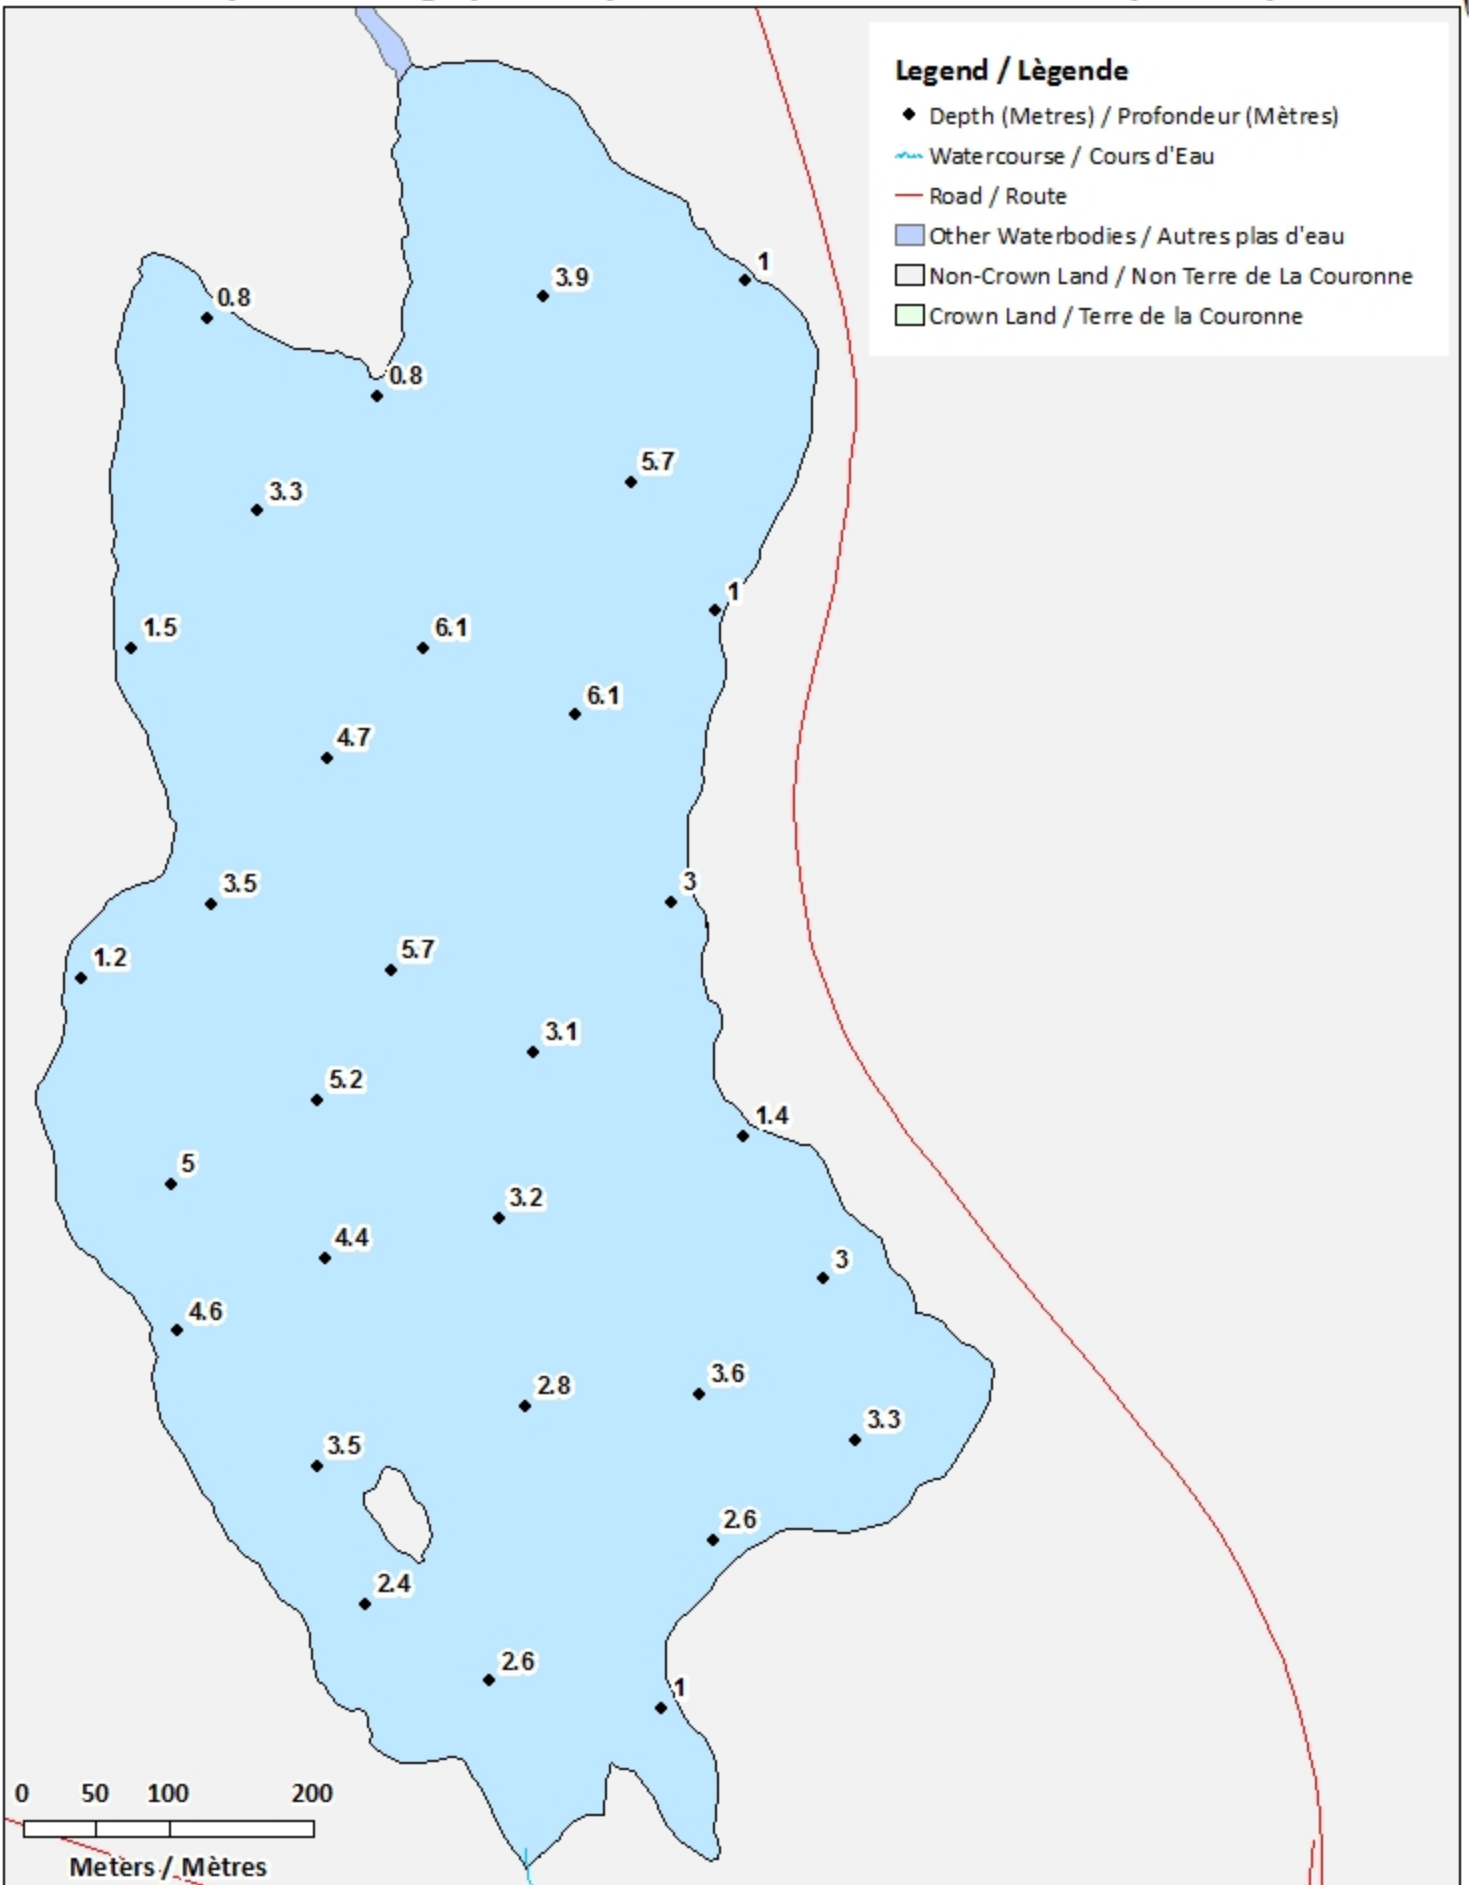

<u>Lake Characteristics</u>	<u>Caractéristiques du lac</u>
Surface Area : 46.8 hectares / 115.6 acres Maximum Depth : 6.1 metres / 20 feet	Superficie : 46.8 hectares / 115.6 acres Profondeur maximale: 6.1 mètres / 20 pieds

Legend / Légende

- ◆ Depth (Metres) / Profondeur (Mètres)
- ~ Watercourse / Cours d'Eau
- Crown Land / Terre de la Couronne

Little Chamcook Lake / Lac Little Chamcook

Contours (Metres / Mètres)

Legend / Légende

— Contours (Metres / Mètres)

~ Watercourse / Cours d'Eau

□ Crown Land / Terre de la Couronne

0 50 100 200

Meters / Mètres

Little Chamcook Lake / Lac Little Chamcook

Depth (Metres) / Profondeur (Mètres)

Little Chamcook Lake / Lac Little Chamcook

Depth Readings (Metres) / Indications de Profondeur (Mètres)

Legend / Légende

- ◆ Depth (Metres) / Profondeur (Mètres)
- ~ Watercourse / Cours d'Eau
- Road / Route
- Other Waterbodies / Autres plas d'eau
- Non-Crown Land / Non Terre de La Couronne
- Crown Land / Terre de la Couronne