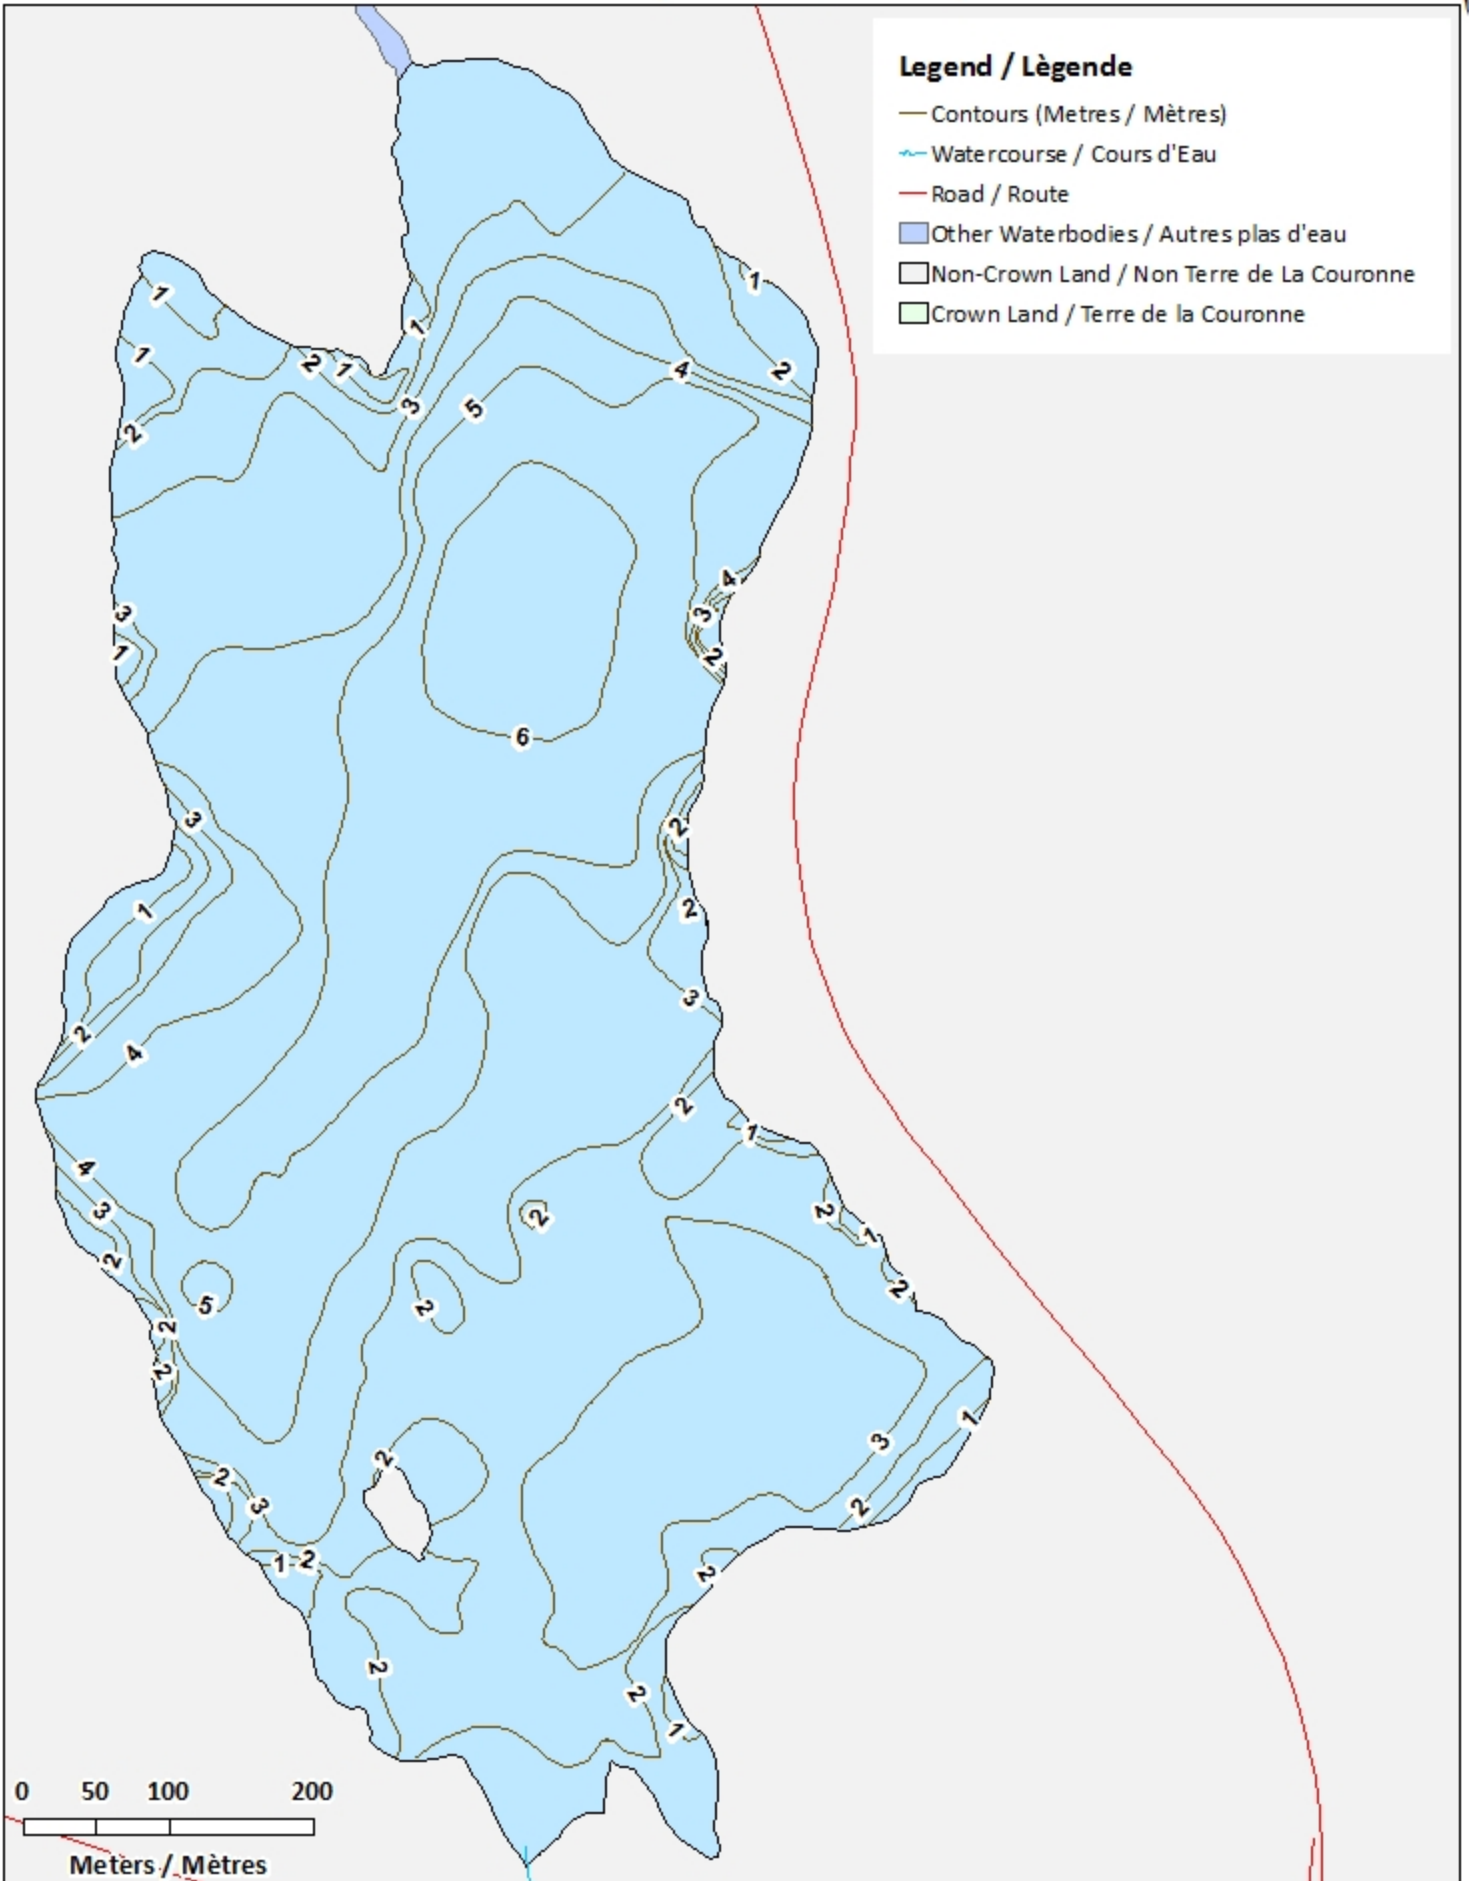

— Contours (Metres / Mètres)

~ Watercourse / Cours d'Eau

□ Crown Land / Terre de la Couronne

0 50 100 200

Meters / Mètres

Little Chamcook Lake / Lac Little Chamcook

Depth (Metres) / Profondeur (Mètres)

Little Chamcook Lake / Lac Little Chamcook

Depth Readings (Metres) / Indications de Profondeur (Mètres)

Legend / Légende

- ◆ Depth (Metres) / Profondeur (Mètres)
- ~ Watercourse / Cours d'Eau
- Road / Route
- Other Waterbodies / Autres plas d'eau
- Non-Crown Land / Non Terre de La Couronne
- Crown Land / Terre de la Couronne

Little Chamcook Lake / Lac Little Chamcook

Contours (Metres / Mètres)

Legend / Légende

- Contours (Metres / Mètres)
- ~ Watercourse / Cours d'Eau
- Road / Route
- Other Waterbodies / Autres plans d'eau
- Non-Crown Land / Non Terre de La Couronne
- Crown Land / Terre de la Couronne

Little Chamcook Lake / Lac Little Chamcook

Depth (Metres) / Profondeur (Mètres)

Legend / Légende

- Watercourse / Cours d'Eau
- Road / Route
- Other Waterbodies / Autres plas d'eau
- Non-Crown Land / Non Terre de La Couronne
- Crown Land / Terre de la Couronne