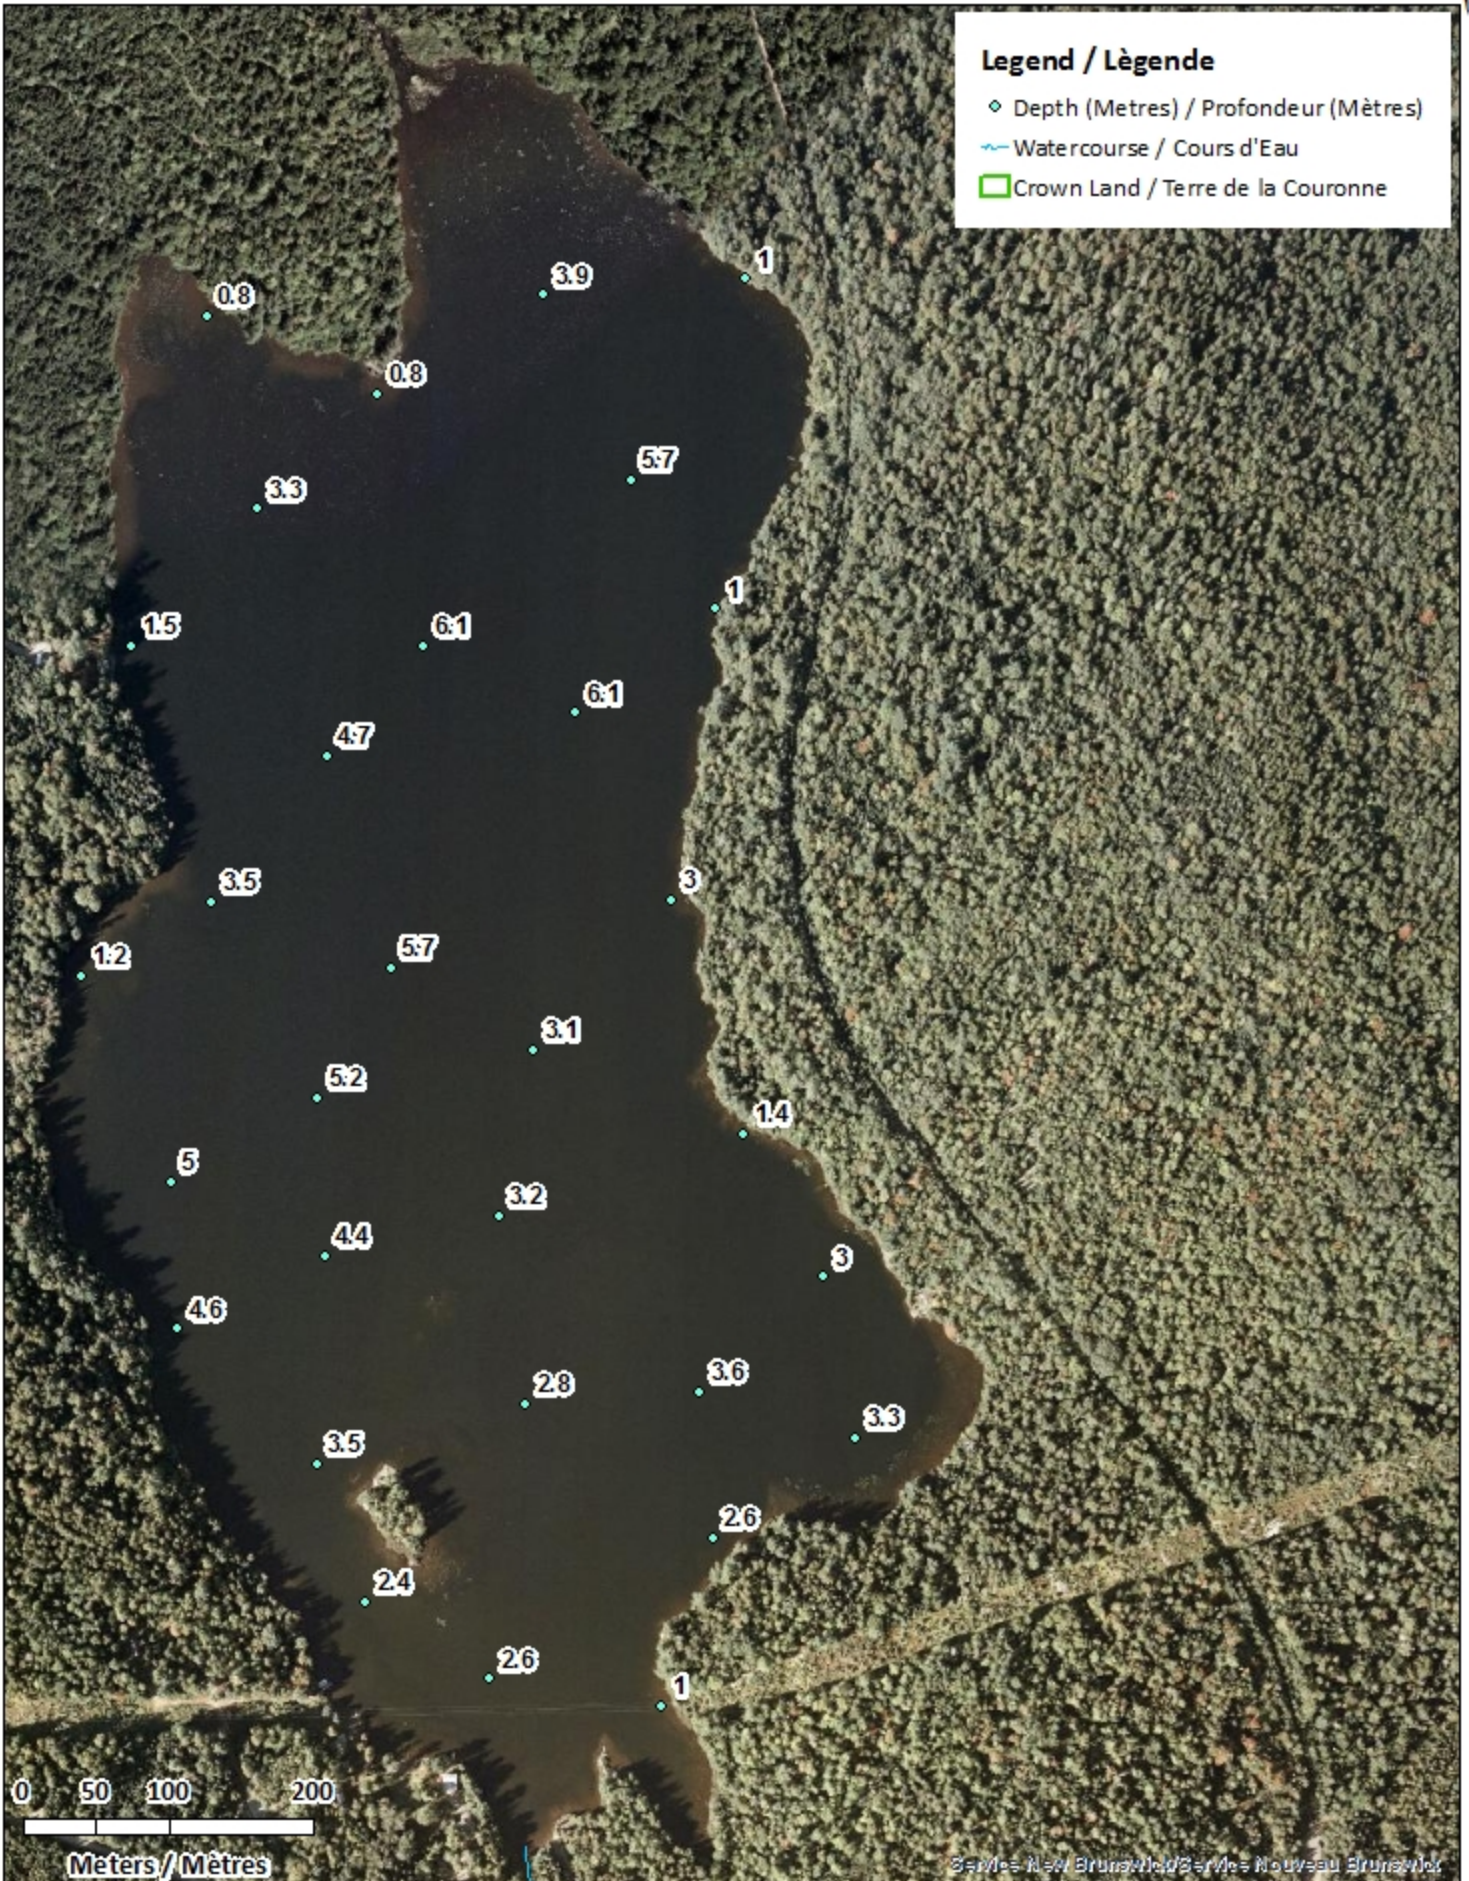

<u>Lake Characteristics</u>	<u>Caractéristiques du lac</u>
Surface Area : 46.8 hectares / 115.6 acres Maximum Depth : 6.1 metres / 20 feet	Superficie : 46.8 hectares / 115.6 acres Profondeur maximale: 6.1 mètres / 20 pieds

This lake is currently part of the fish stocking program (Landlocked Salmon).

Ce lac fait actuellement partie du programme d'empoissonnement (Ouananiche)

Little Chamcook Lake / Lac Little Chamcook

Depth Readings (Metres) / Indications de Profondeur (Mètres)

Legend / Légende

- ◆ Depth (Metres) / Profondeur (Mètres)
- ~ Watercourse / Cours d'Eau
- Crown Land / Terre de la Couronne

Little Chamcook Lake / Lac Little Chamcook

Contours (Metres / Mètres)

Legend / Légende

— Contours (Metres / Mètres)

~ Watercourse / Cours d'Eau

□ Crown Land / Terre de la Couronne

0 50 100 200

Meters / Mètres

Little Chamcook Lake / Lac Little Chamcook

Depth (Metres) / Profondeur (Mètres)

Little Chamcook Lake / Lac Little Chamcook