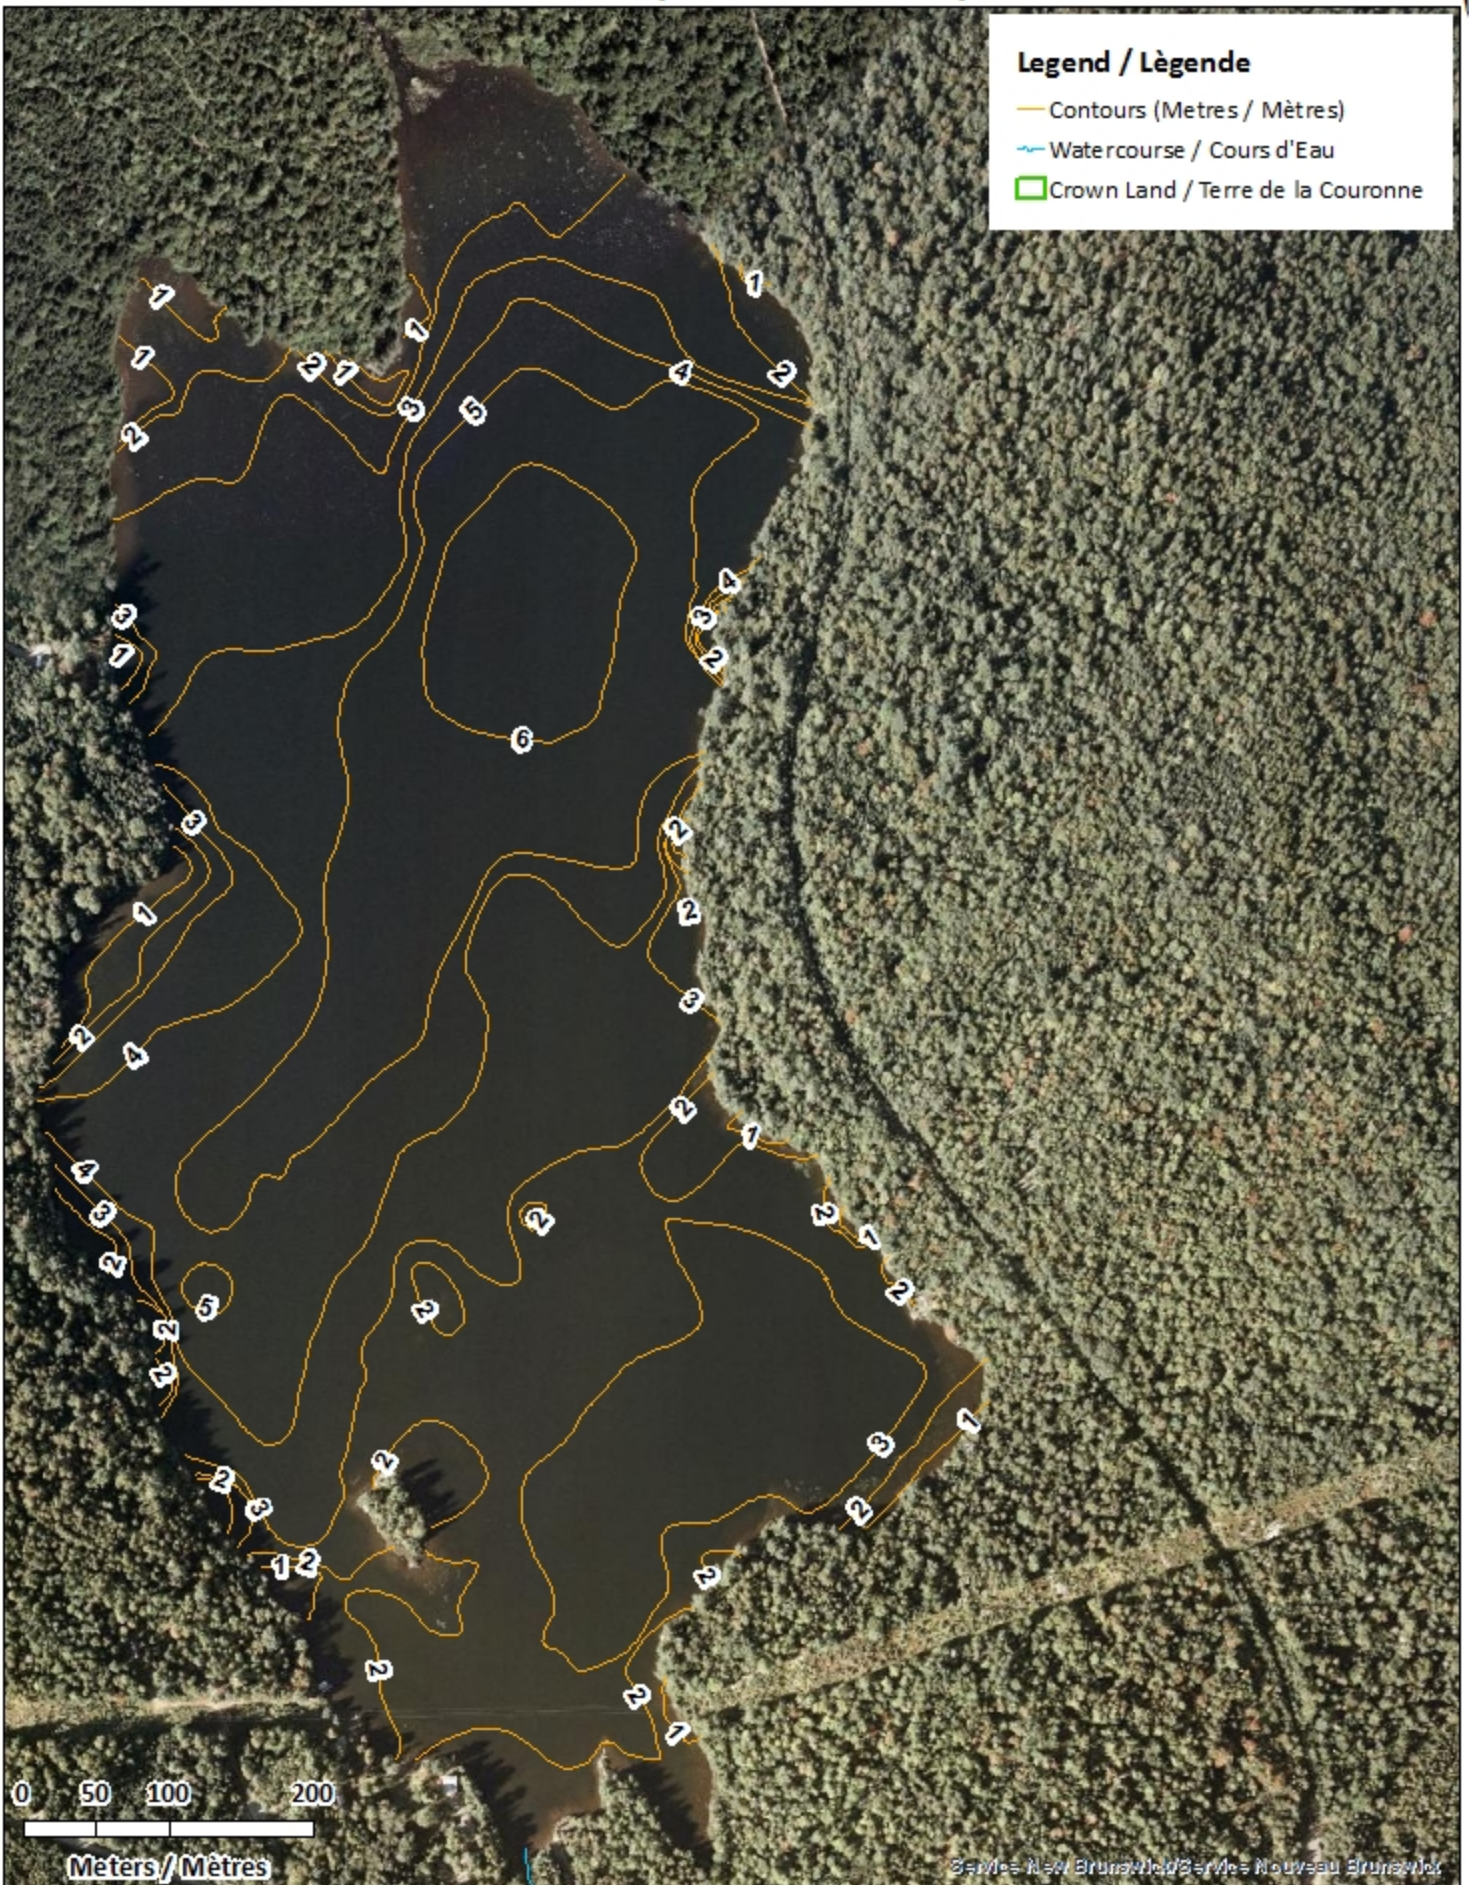

<u>Lake Characteristics</u>	<u>Caractéristiques du lac</u>
Surface Area : 46.8 hectares / 115.6 acres Maximum Depth : 6.1 metres / 20 feet	Superficie : 46.8 hectares / 115.6 acres Profondeur maximale: 6.1 mètres / 20 pieds

This lake is currently part of the fish stocking program (Landlocked Salmon).

Ce lac fait actuellement partie du programme d'empoissonnement (Ouananiche)

Little Chamcook Lake / Lac Little Chamcook

Depth Readings (Metres) / Indications de Profondeur (Mètres)

Legend / Légende

- ◆ Depth (Metres) / Profondeur (Mètres)
- ~ Watercourse / Cours d'Eau
- Crown Land / Terre de la Couronne

Little Chamcook Lake / Lac Little Chamcook

Contours (Metres / Mètres)

Legend / Légende

— Contours (Metres / Mètres)

~ Watercourse / Cours d'Eau

□ Crown Land / Terre de la Couronne

0 50 100 200

Meters / Mètres

Little Chamcook Lake / Lac Little Chamcook

Depth (Metres) / Profondeur (Mètres)

Little Chamcook Lake / Lac Little Chamcook