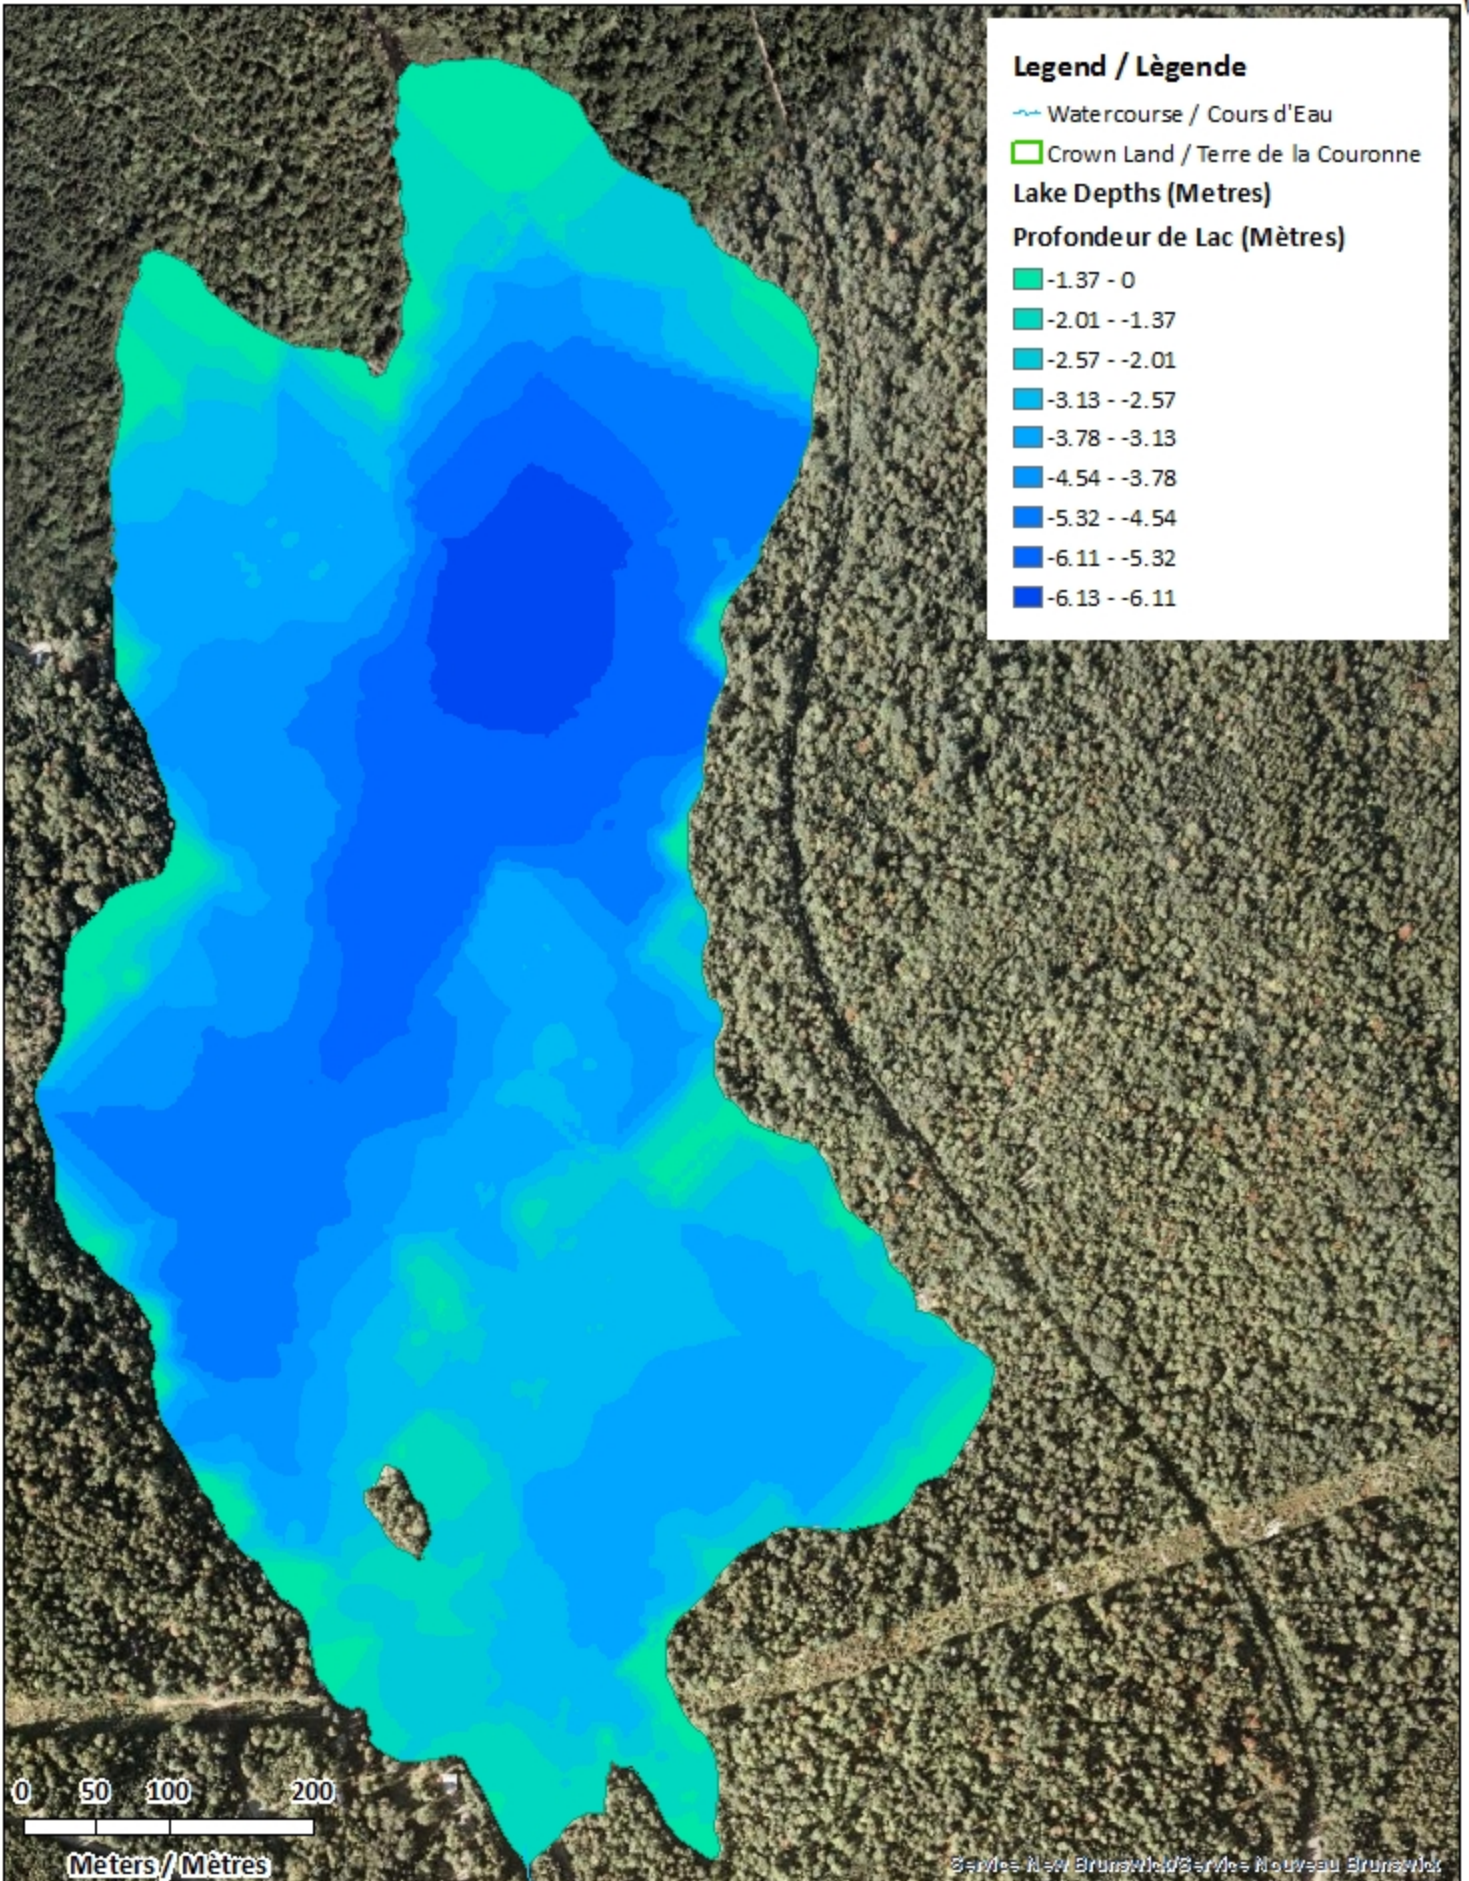

<u>Lake Characteristics</u>	<u>Caractéristiques du lac</u>
Surface Area : 46.8 hectares / 115.6 acres Maximum Depth : 6.1 metres / 20 feet	Superficie : 46.8 hectares / 115.6 acres Profondeur maximale: 6.1 mètres / 20 pieds

Legend / Légende

- ◆ Depth (Metres) / Profondeur (Mètres)
- ~ Watercourse / Cours d'Eau
- Crown Land / Terre de la Couronne

Little Chamcook Lake / Lac Little Chamcook

Contours (Metres / Mètres)

Legend / Légende

— Contours (Metres / Mètres)

~ Watercourse / Cours d'Eau

□ Crown Land / Terre de la Couronne

0 50 100 200

Meters / Mètres

Little Chamcook Lake / Lac Little Chamcook

Depth (Metres) / Profondeur (Mètres)

Little Chamcook Lake / Lac Little Chamcook

Depth Readings (Metres) / Indications de Profondeur (Mètres)

Legend / Légende

- ◆ Depth (Metres) / Profondeur (Mètres)
- ~ Watercourse / Cours d'Eau
- Road / Route
- Other Waterbodies / Autres plas d'eau
- Non-Crown Land / Non Terre de La Couronne
- Crown Land / Terre de la Couronne