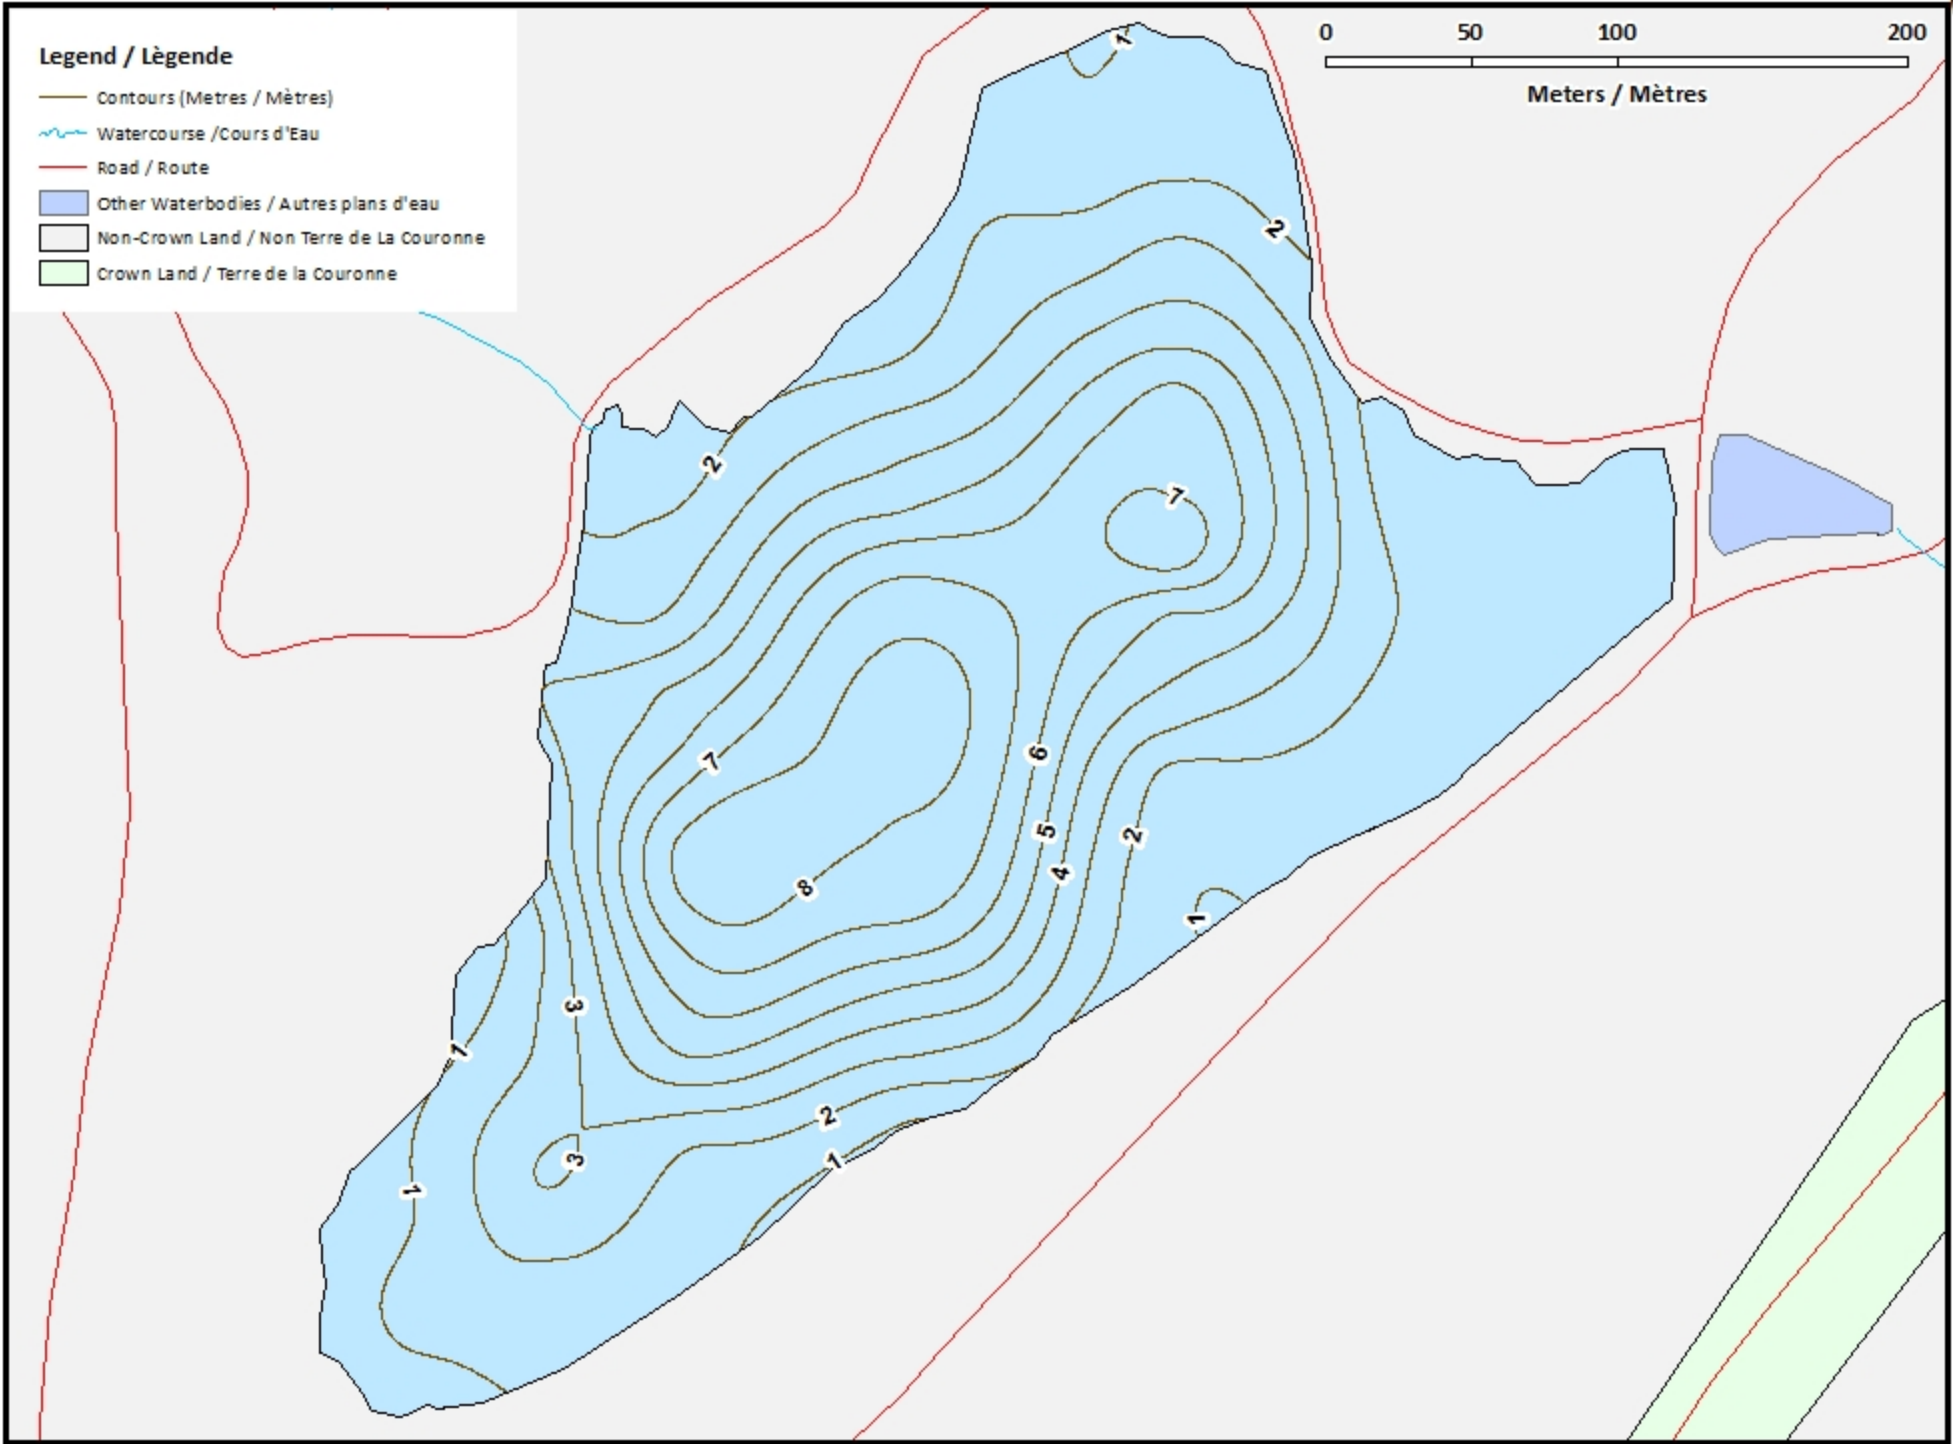

Lily Lake / Lac Lily

Contours (Metres / Mètres)

Legend / Légende

- Contours (Metres / Mètres)
- ~ Watercourse / Cours d'Eau
- Road / Route
- Other Waterbodies / Autres plans d'eau
- Non-Crown Land / Non Terre de La Couronne
- Crown Land / Terre de la Couronne