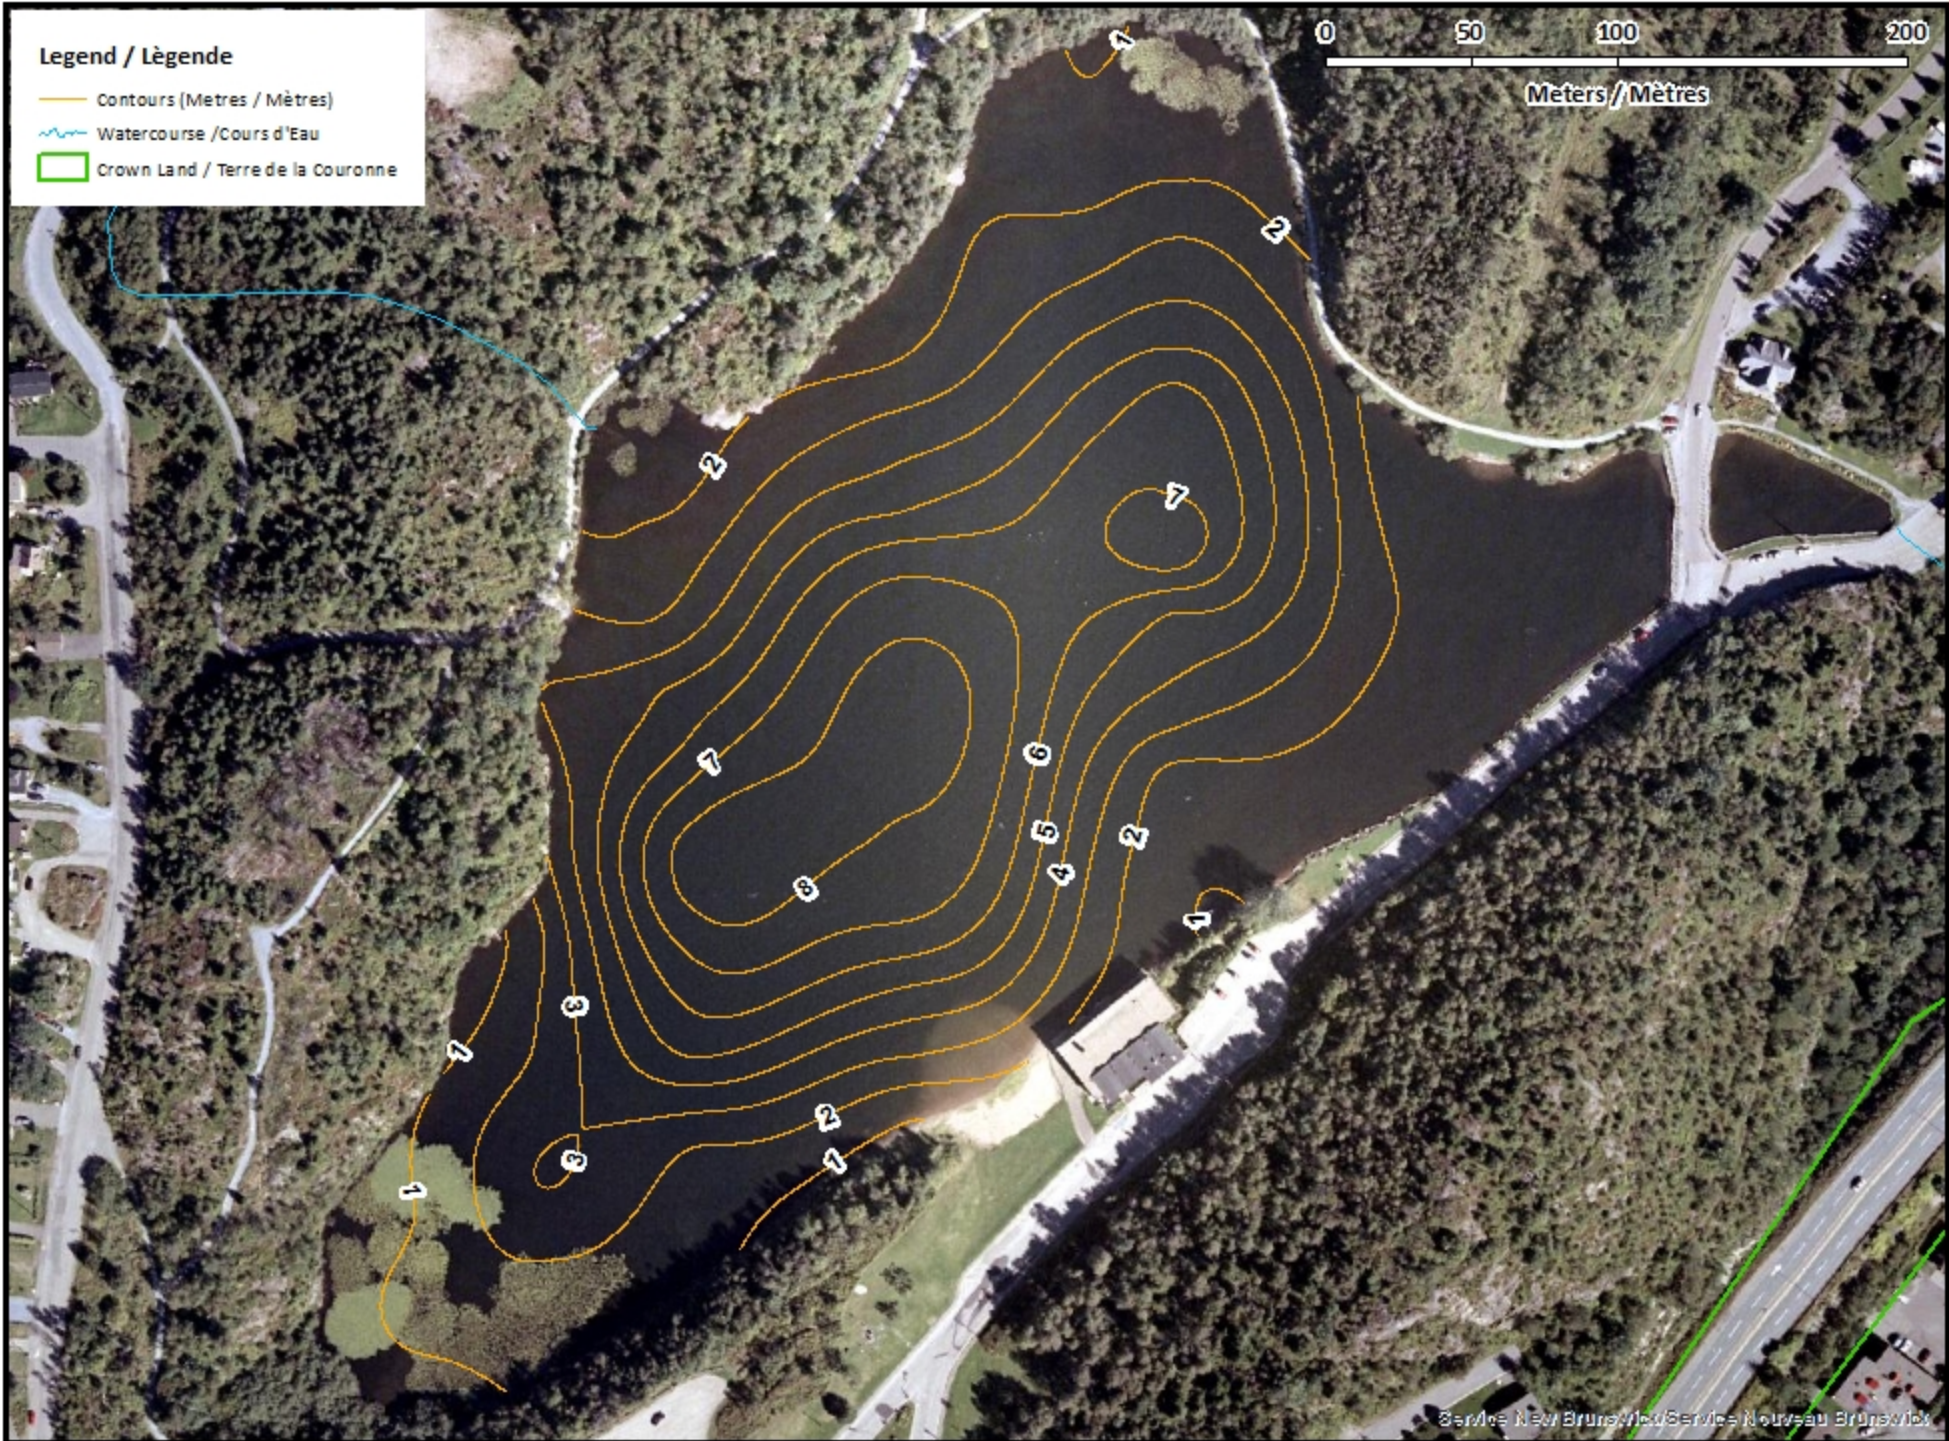

This lake is currently part of the fish stocking program (Brook Trout).

Ce lac fait actuellement partie du programme d'empoissonnement (Ombles de fontaine).

# Lily Lake / Lac Lily

### Legend / Légende

- Contours (Metres / Mètres)
- Watercourse / Cours d'Eau
- Crown Land / Terre de la Couronne

### Legend / Légende

-  Watercourse / Cours d'Eau
-  Road / Route
-  Other Waterbodies / Autres plans d'eau
-  Non-Crown Land / Non Terre de La Couronne
-  Crown Land / Terre de la Couronne