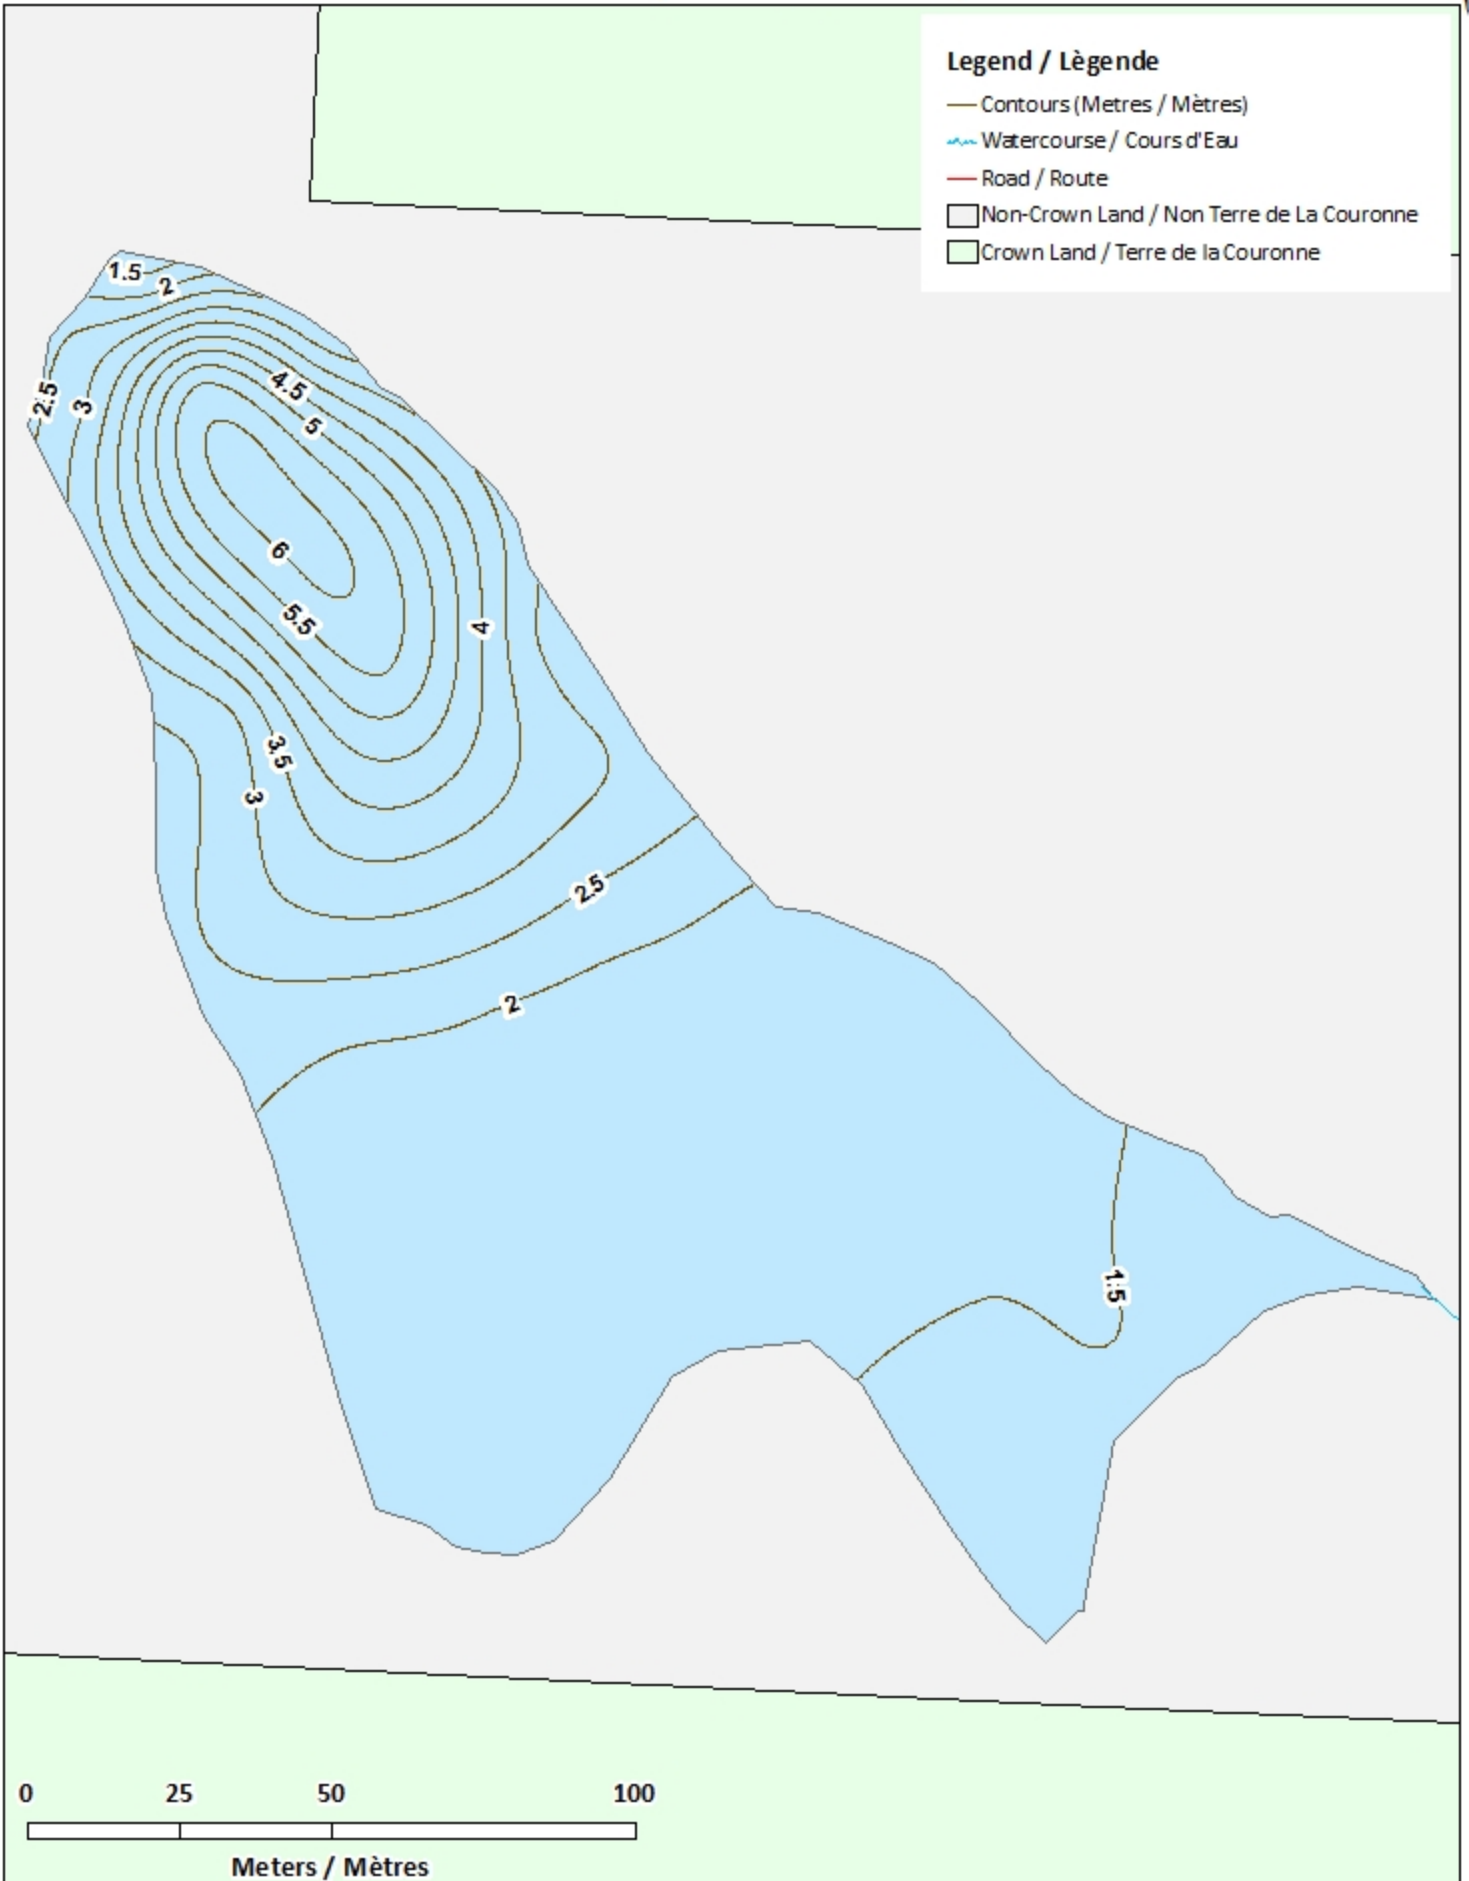

Remarque: *Les cartes suivantes ne sont pas conçues à des fins de navigation. Faites preuve de prudence lors de l'utilisation de ces cartes, car certains hauts-fonds peuvent ne pas apparaître.*

<u>Lake Characteristics</u>	<u>Caractéristiques du lac</u>
Surface Area : 2.1 hectares / 5.2 acres Maximum Depth : 6.1 metres / 20 feet	Superficie : 2.1 hectares / 5.2 acres Profondeur maximale : 6.1 mètres / 20 pieds

Kerr Lake / Lac Kerr

Depth Readings (Metres) / Indications de Profondeur (Mètres)

Legend / Légende

- ◆ Depth (Metres) / Profondeur (Mètres)
- ~ Watercourse / Cours d'Eau
- Road / Route
- Non-Crown Land / Non Terre de La Couronne
- Crown Land / Terre de la Couronne

Kerr Lake / Lac Kerr

Contours (Metres / Mètres)

Legend / Légende

- Contours (Metres / Mètres)
- ~ Watercourse / Cours d'Eau
- Road / Route
- Non-Crown Land / Non Terre de La Couronne
- Crown Land / Terre de la Couronne

Kerr Lake / Lac Kerr

Depth (Metres) / Profondeur (Mètres)

Legend / Légende

 Watercourse / Cours d'Eau

 Road / Route

 Non-Crown Land / Non Terre de La Couronne

 Crown Land / Terre de la Couronne

Lake Depths (Metres)