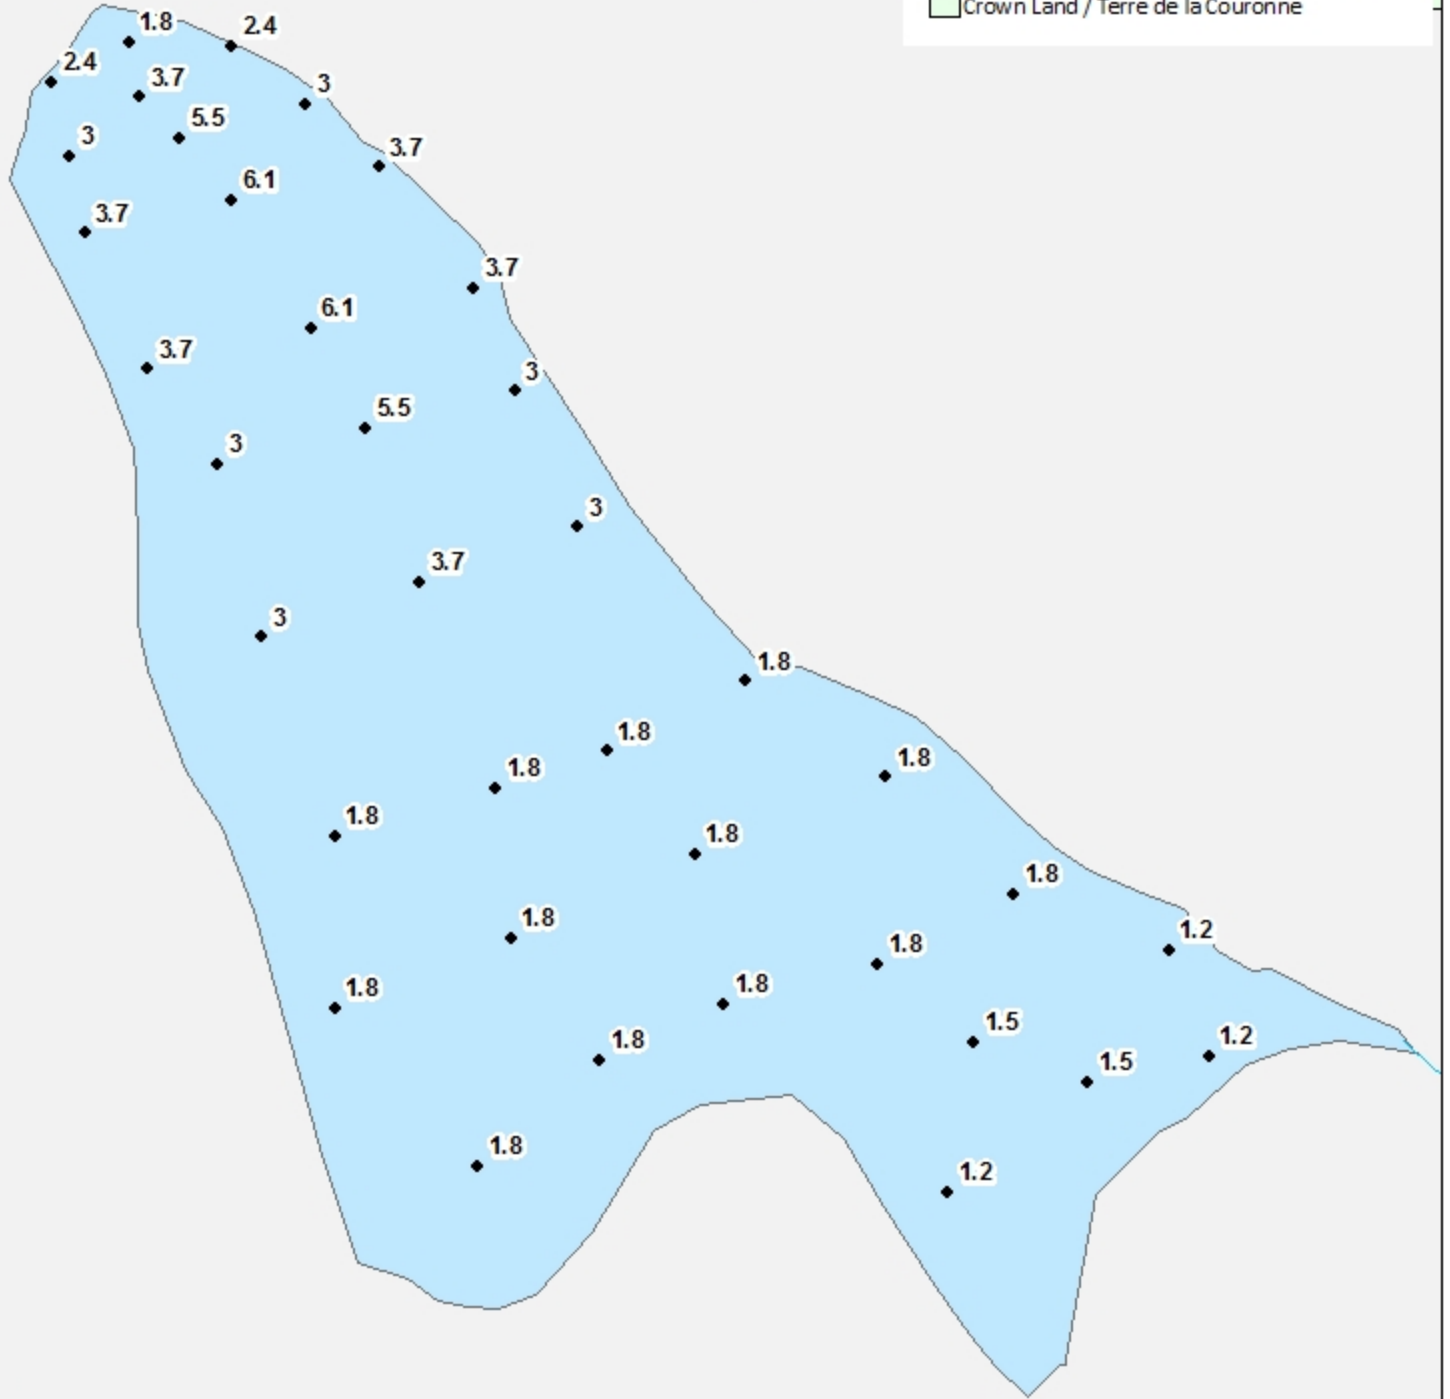

Remarque: *Les cartes suivantes ne sont pas conçues à des fins de navigation. Faites preuve de prudence lors de l'utilisation de ces cartes, car certains hauts-fonds peuvent ne pas apparaître.*

<u>Lake Characteristics</u>	<u>Caractéristiques du lac</u>
Surface Area : 2.1 hectares / 5.2 acres Maximum Depth : 6.1 metres / 20 feet	Superficie : 2.1 hectares / 5.2 acres Profondeur maximale : 6.1 mètres / 20 pieds

Kerr Lake / Lac Kerr

Contours (Metres / Mètres)

Legend / Légende

- Contours (Metres / Mètres)
- ~ Watercourse / Cours d'Eau
- Crown Land / Terre de la Couronne

Kerr Lake / Lac Kerr

Depth (Metres) / Profondeur (Mètres)

Kerr Lake / Lac Kerr

Depth Readings (Metres) / Indications de Profondeur (Mètres)

Legend / Légende

- ◆ Depth (Metres) / Profondeur (Mètres)
- ~ Watercourse / Cours d'Eau
- Road / Route
- Non-Crown Land / Non Terre de La Couronne
- Crown Land / Terre de la Couronne

Kerr Lake / Lac Kerr

Contours (Metres / Mètres)

Legend / Légende

- Contours (Metres / Mètres)
- ~ Watercourse / Cours d'Eau
- Road / Route
- Non-Crown Land / Non Terre de La Couronne
- Crown Land / Terre de la Couronne