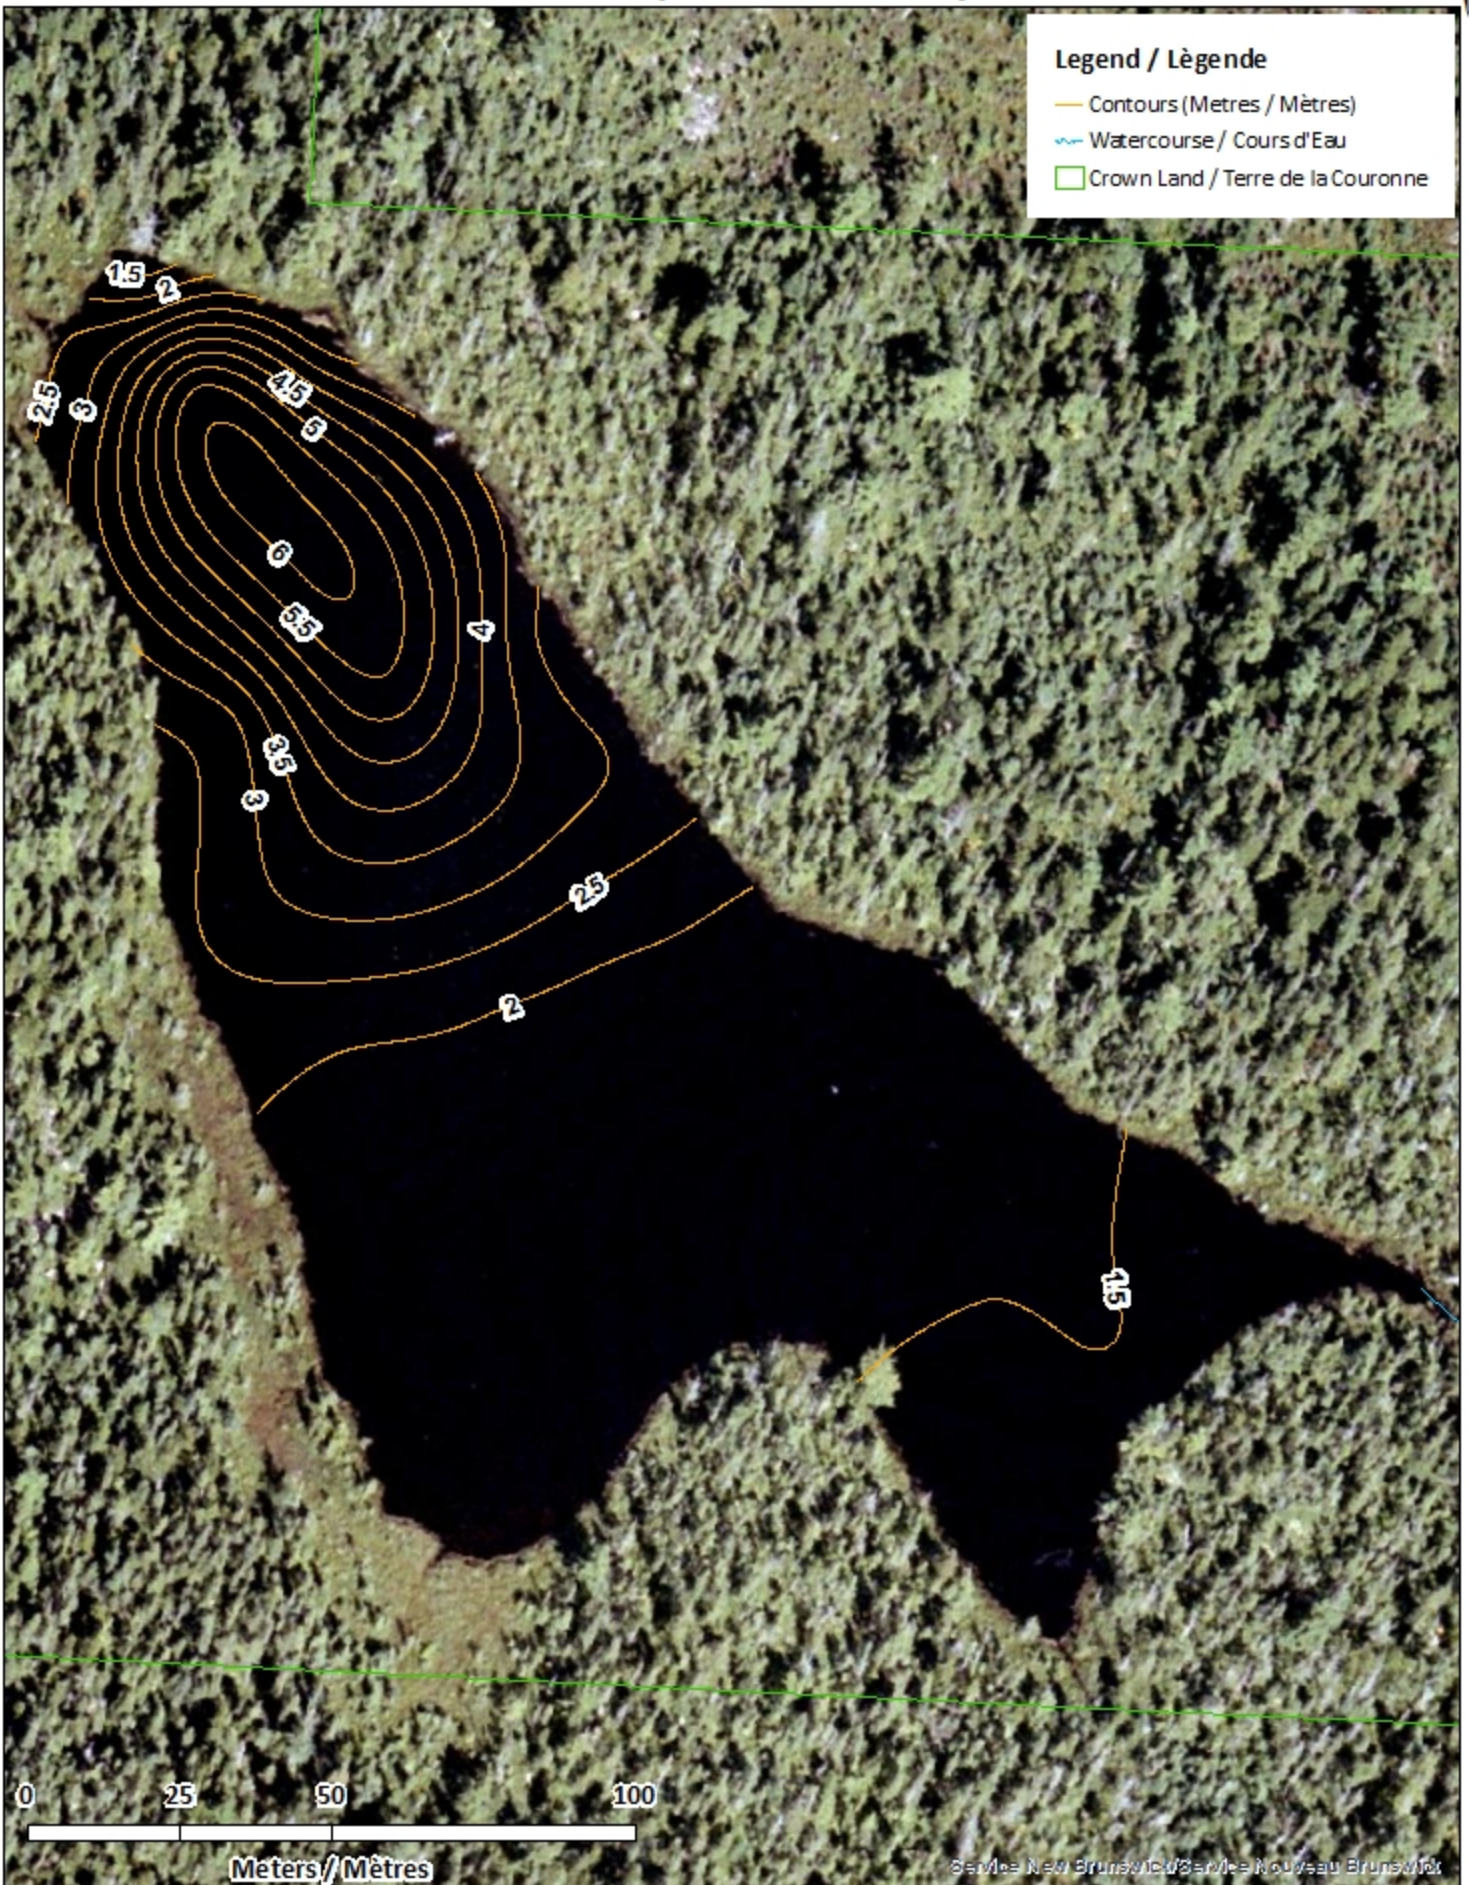

Kerr Lake / Lac Kerr

Charlotte County / Comté de Charlotte

*Southwest Recreational Fishing Area /
Zone de Pêche Récréative de Southwest*

45°20'53.2"N 66°34'45.5"W

Kerr Lake / Lac Kerr

Note: *The following maps are not designed for navigation purposes. Please exercise caution when using these maps as some shoals may not appear.*

Remarque: *Les cartes suivantes ne sont pas conçues à des fins de navigation. Faites preuve de prudence lors de l'utilisation de ces cartes, car certains hauts-fonds peuvent ne pas apparaître.*

<u>Lake Characteristics</u>	<u>Caractéristiques du lac</u>
Surface Area : 2.1 hectares / 5.2 acres Maximum Depth : 6.1 metres / 20 feet	Superficie : 2.1 hectares / 5.2 acres Profondeur maximale : 6.1 mètres / 20 pieds

Kerr Lake / Lac Kerr

Contours (Metres / Mètres)

Legend / Légende

- Contours (Metres / Mètres)
- ~ Watercourse / Cours d'Eau
- Crown Land / Terre de la Couronne

Kerr Lake / Lac Kerr

Depth (Metres) / Profondeur (Mètres)

Kerr Lake / Lac Kerr

Depth Readings (Metres) / Indications de Profondeur (Mètres)

Legend / Légende

- ◆ Depth (Metres) / Profondeur (Mètres)
- ~ Watercourse / Cours d'Eau
- Road / Route
- Non-Crown Land / Non Terre de La Couronne
- Crown Land / Terre de la Couronne