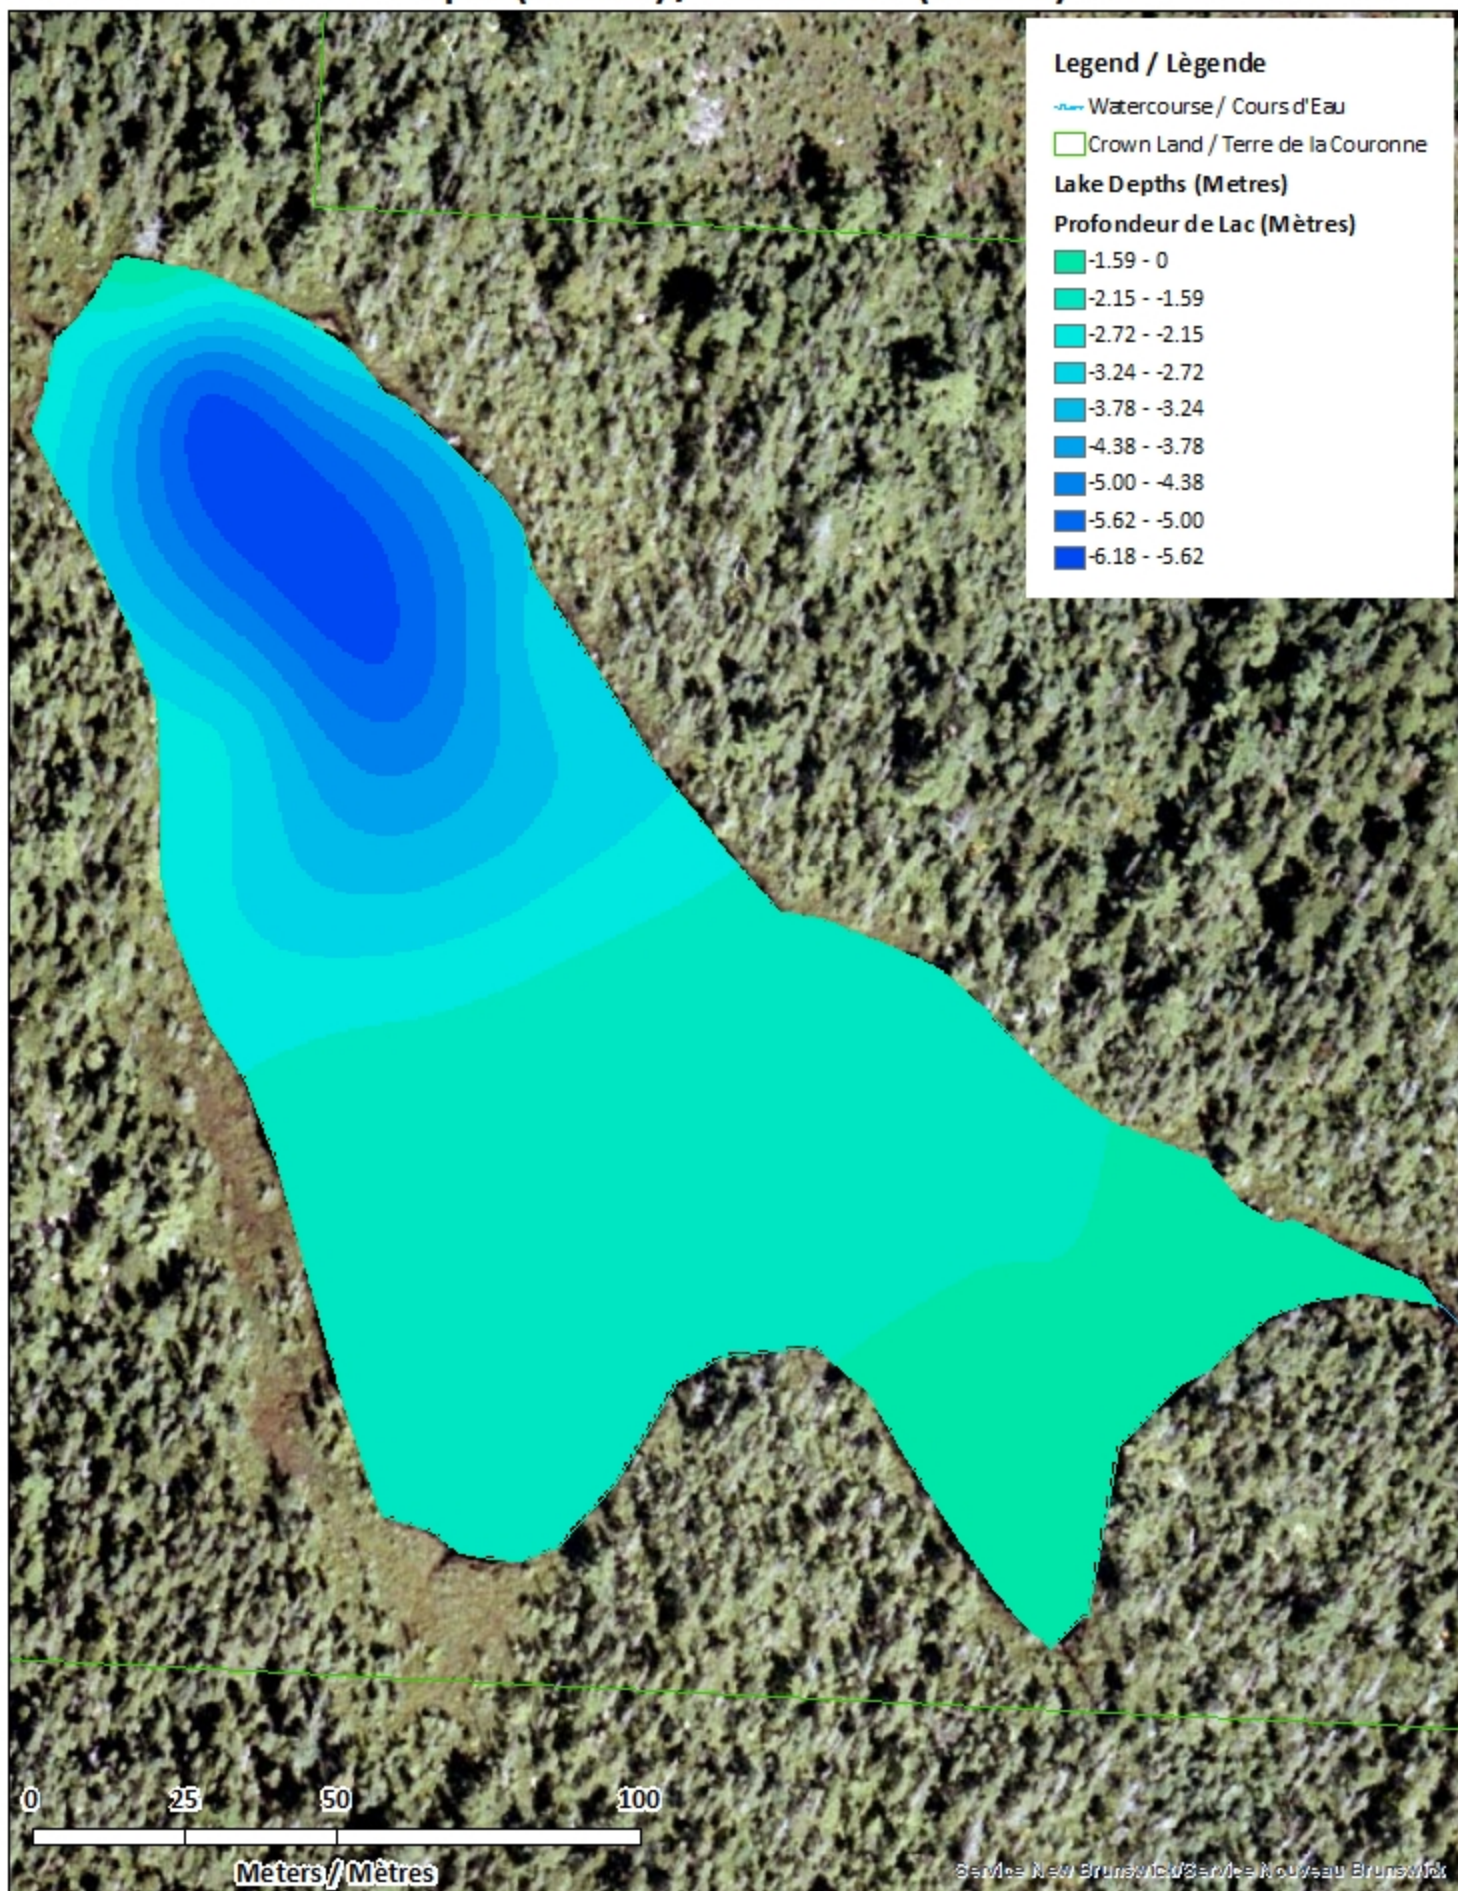

Kerr Lake / Lac Kerr

Charlotte County / Comté de Charlotte

*Southwest Recreational Fishing Area /
Zone de Pêche Récréative de Southwest*

45°20'53.2"N 66°34'45.5"W

Kerr Lake / Lac Kerr

Note: *The following maps are not designed for navigation purposes. Please exercise caution when using these maps as some shoals may not appear.*

Remarque: *Les cartes suivantes ne sont pas conçues à des fins de navigation. Faites preuve de prudence lors de l'utilisation de ces cartes, car certains hauts-fonds peuvent ne pas apparaître.*

<u>Lake Characteristics</u>	<u>Caractéristiques du lac</u>
Surface Area : 2.1 hectares / 5.2 acres Maximum Depth : 6.1 metres / 20 feet	Superficie : 2.1 hectares / 5.2 acres Profondeur maximale : 6.1 mètres / 20 pieds

Kerr Lake / Lac Kerr

Contours (Metres / Mètres)

Legend / Légende

- Contours (Metres / Mètres)
- ~ Watercourse / Cours d'Eau
- Crown Land / Terre de la Couronne

Kerr Lake / Lac Kerr

Depth (Metres) / Profondeur (Mètres)

Kerr Lake / Lac Kerr

Depth Readings (Metres) / Indications de Profondeur (Mètres)

Legend / Légende

- ◆ Depth (Metres) / Profondeur (Mètres)
- ~ Watercourse / Cours d'Eau
- Road / Route
- Non-Crown Land / Non Terre de La Couronne
- Crown Land / Terre de la Couronne