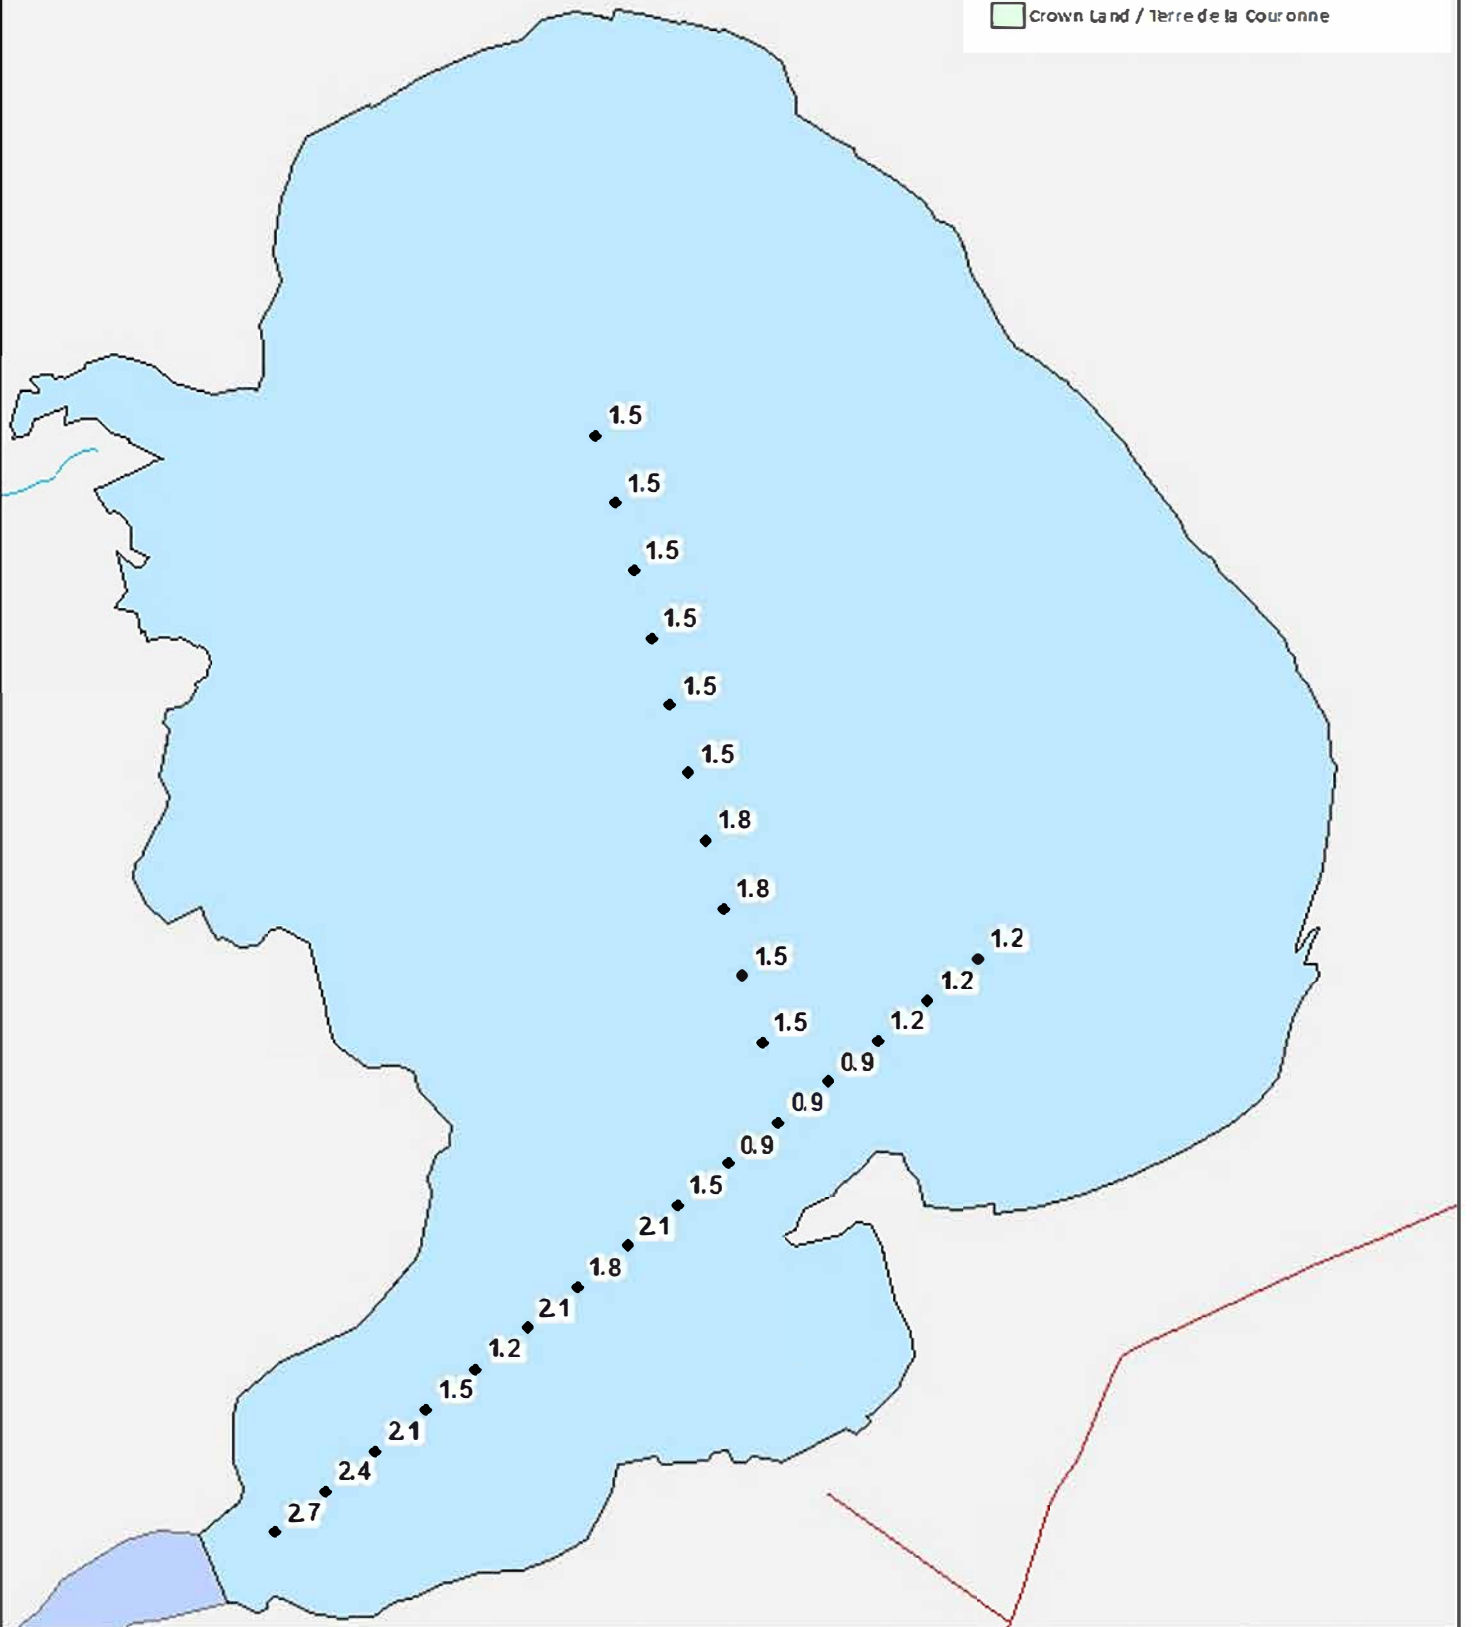

Ce lac ne fait pas partie du programme d'empoissonnement.

Irishtown Road Reservoir / Réservoir Irishtown Road

Depth Readings (Metres) / Indications de Profondeur (Mètres)

Legend / Légende

- Depth (Metres) / Profondeur (Mètres)
- ~ Watercourse / Cours d'Eau
- Crown Land / Terre de la Couronne

Lake Depths (Metres)

Profondeur de Lac (Mètres)

- 0.93 - 0
- 1.21 - -0.93
- 1.44 - -1.21
- 1.65 - -1.44
- 1.89 - -1.65
- 2.16 - -1.89
- 2.42 - -2.16
- 2.67 - -2.42
- 2.70 - -2.67

Irishtown Road Reservoir / Réservoir Irishtown Road

Depth Readings (Metres) / Indications de Profondeur (Mètres)

Legend / Légende

- ◆ Depth (Metres) / Profondeur (Mètres)
- ~ Watercourse / Cours d'Eau
- Road / Route
- Other Waterbodies / Autres plas d'eau
- Non-Crown Land / Non Terre de la Couronne
- Crown Land / Terre de la Couronne

Irishtown Road Reservoir / Réservoir Irishtown Road

Contours (Metres / Mètres)

Legend / Légende

- Contours (Metres / Mètres)
- ~ Watercourse / Cours d'Eau
- Road / Route
- Other Waterbodies / Autres plas d'eau
- Non-Crown Land / Non Terre de la Couronne
- Crown Land / Terre de la Couronne