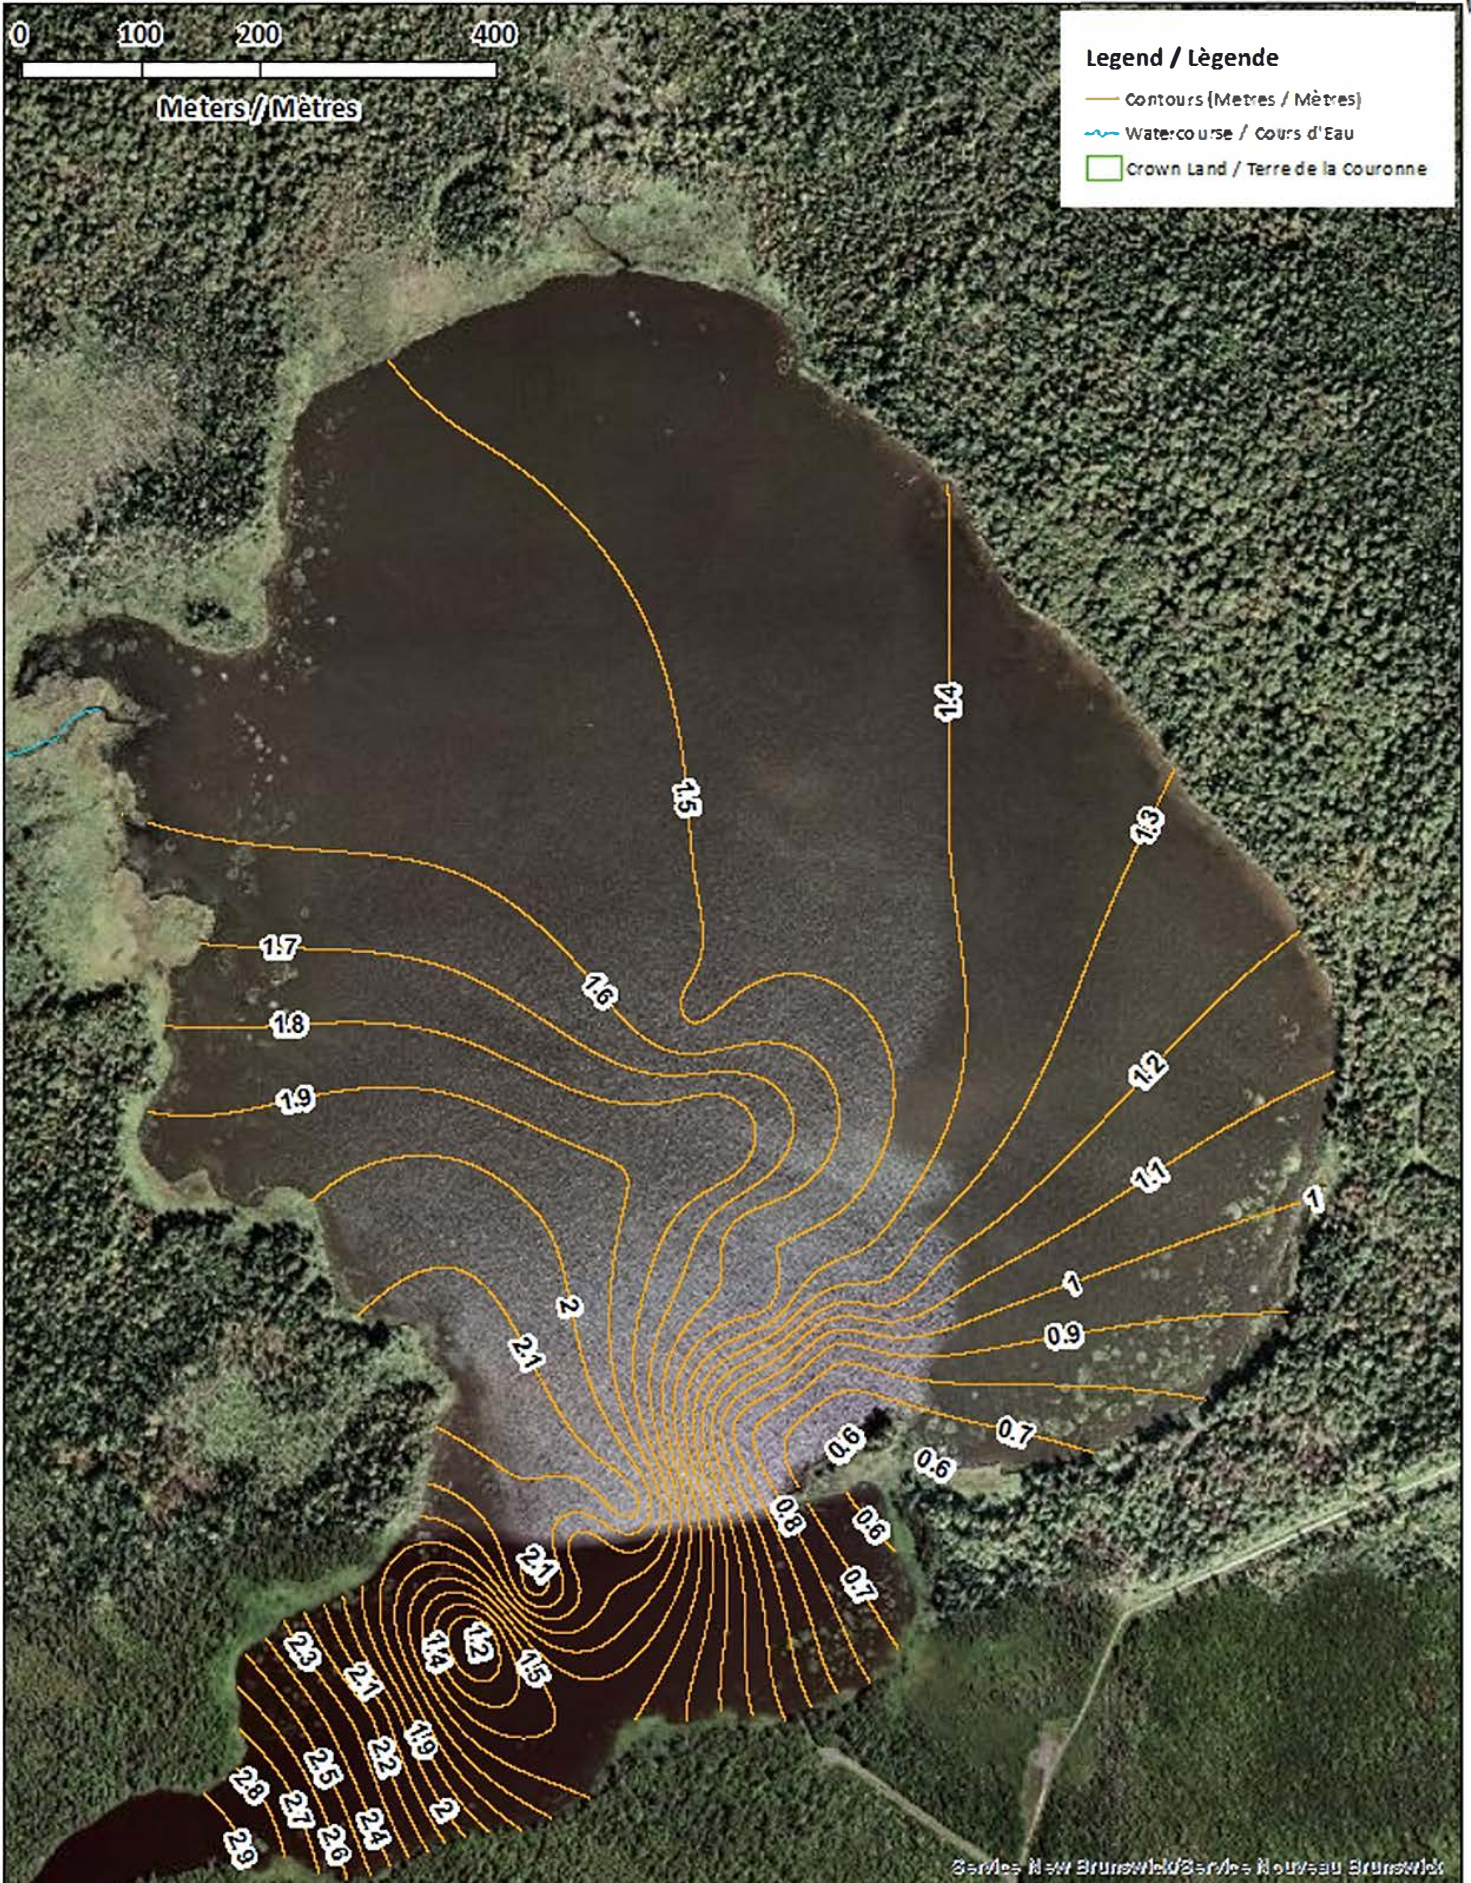

| <u>Lake Characteristics</u> | <u>Caractéristiques du lac</u> |
|---|--|
| Surface Area : 98.6 hectares / 243.6 acres Maximum Depth : 2.7 metres / 9 feet | Superficie : 98.6 hectares / 243.6 acres Profondeur maximale : 2.7 mètres / 9 pieds |

Ce lac ne fait pas partie du programme d'empoissonnement.

Irishtown Road Reservoir / Réservoir Irishtown Road

Depth Readings (Metres) / Indications de Profondeur (Mètres)

Legend / Légende

- Depth (Metres) / Profondeur (Mètres)
- ~ Watercourse / Cours d'Eau
- Crown Land / Terre de la Couronne

Irishtown Road Reservoir / Réservoir Irishtown Road

Contours (Metres / Mètres)

Irishtown Road Reservoir / Réservoir Irishtown Road

Depth (Metres) / Profondeur (Mètres)

Legend / Légende

- Watercourse / Cours d'Eau
- Crown Land / Terre de la Couronne

Depth Readings (Metres) / Indications de Profondeur (Mètres)

Legend / Légende

- ◆ Depth (Metres) / Profondeur (Mètres)
- ~ Watercourse / Cours d'Eau
- Road / Route
- Other Waterbodies / Autres plas d'eau
- Non-Crown Land / Non Terre de la Couronne
- Crown Land / Terre de la Couronne