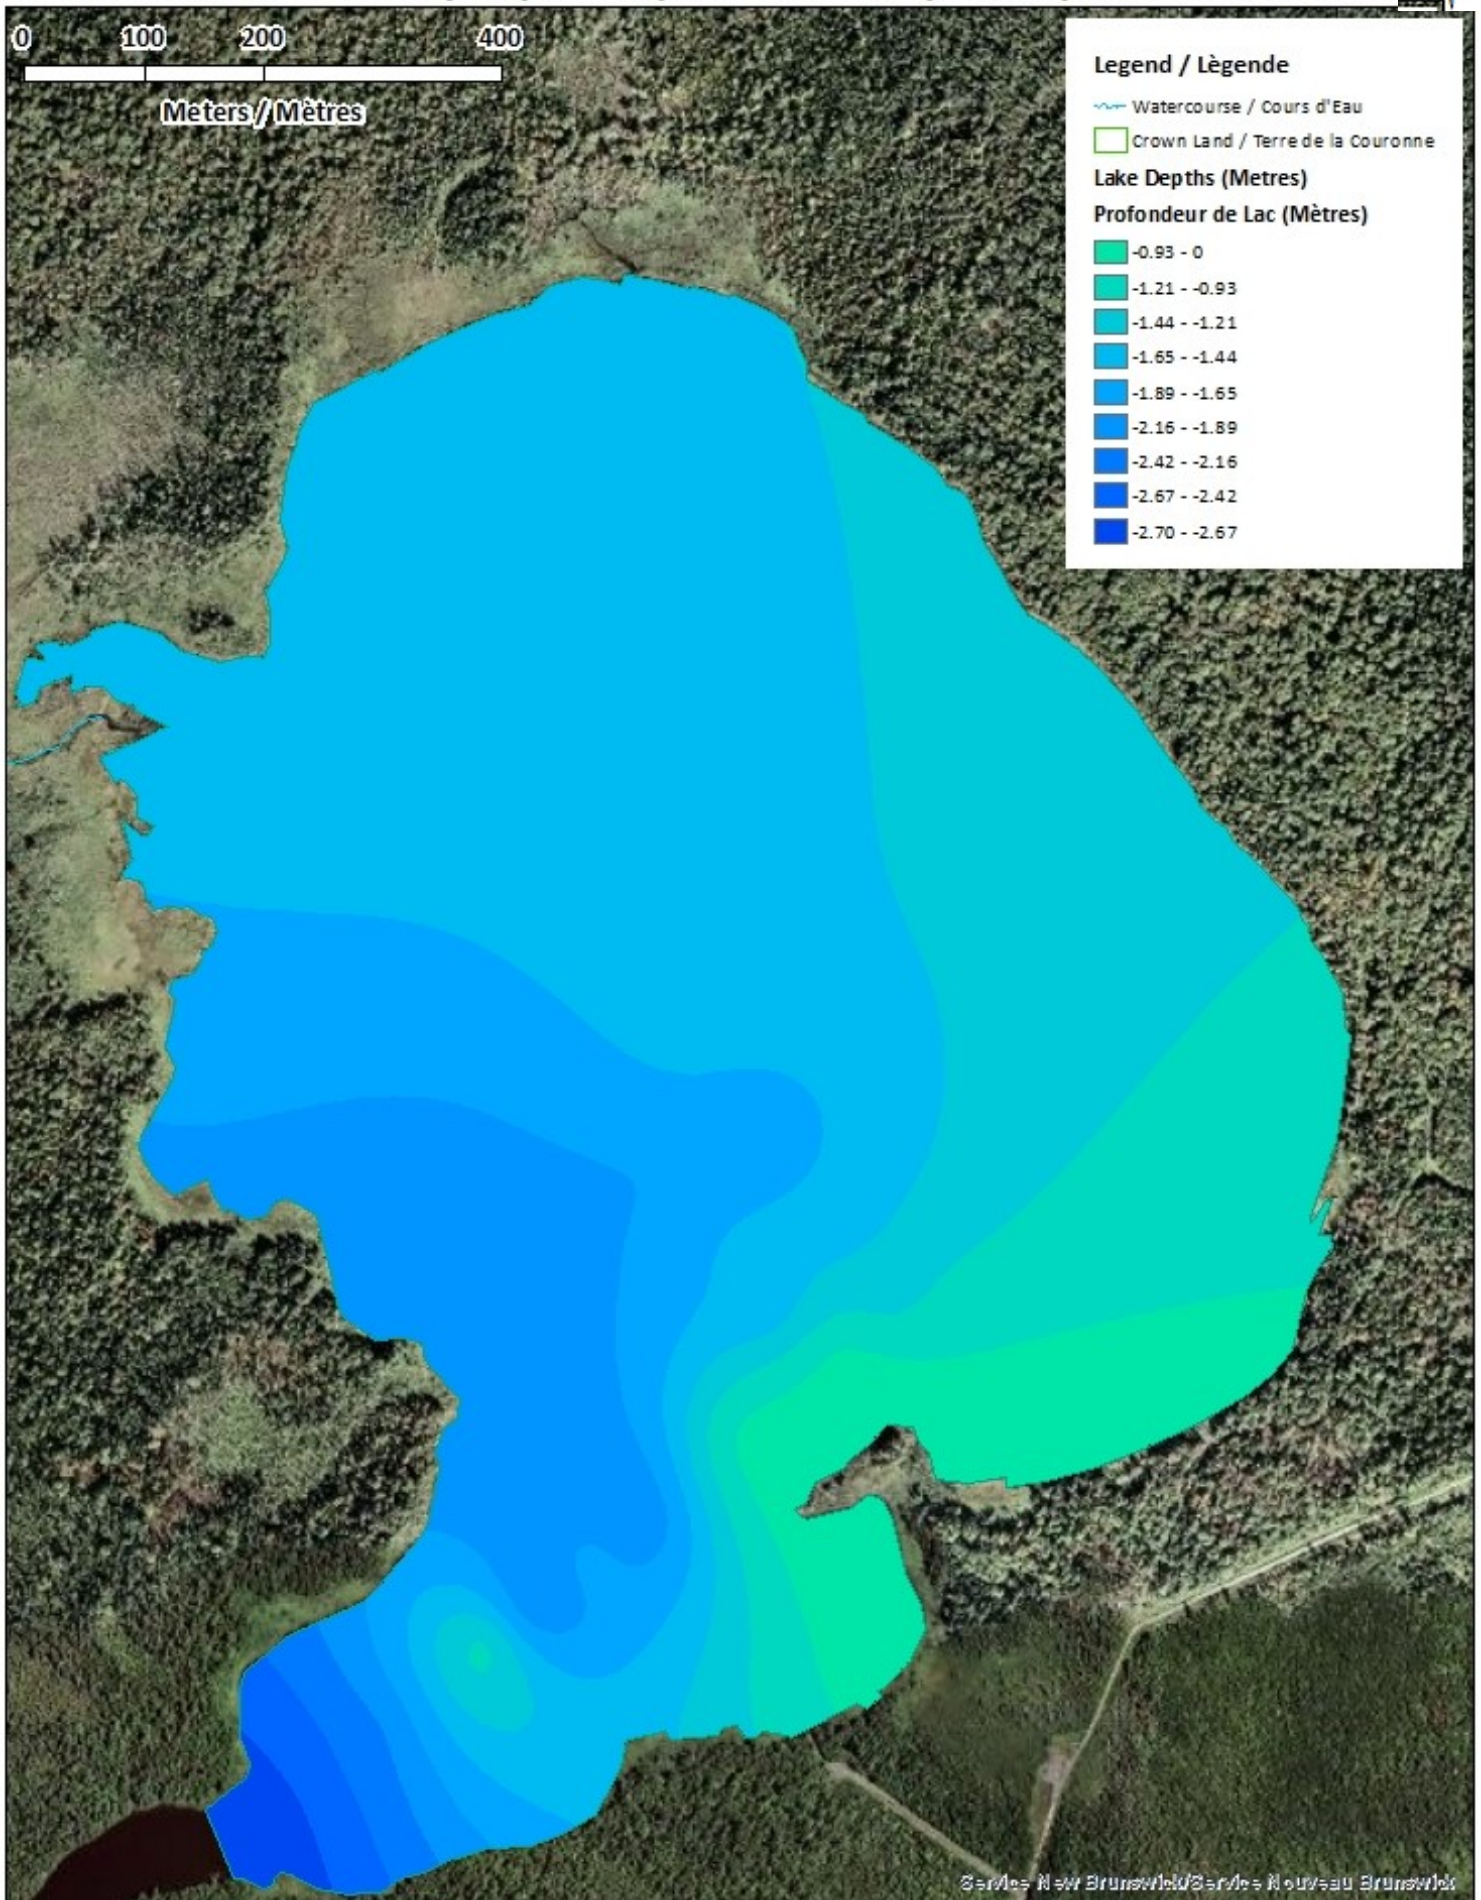

Lake Depths (Metres)

Profondeur de Lac (Mètres)

- -0.93 - 0
- -1.21 - -0.93
- -1.44 - -1.21
- -1.65 - -1.44
- -1.89 - -1.65
- -2.16 - -1.89
- -2.42 - -2.16
- -2.67 - -2.42
- -2.70 - -2.67