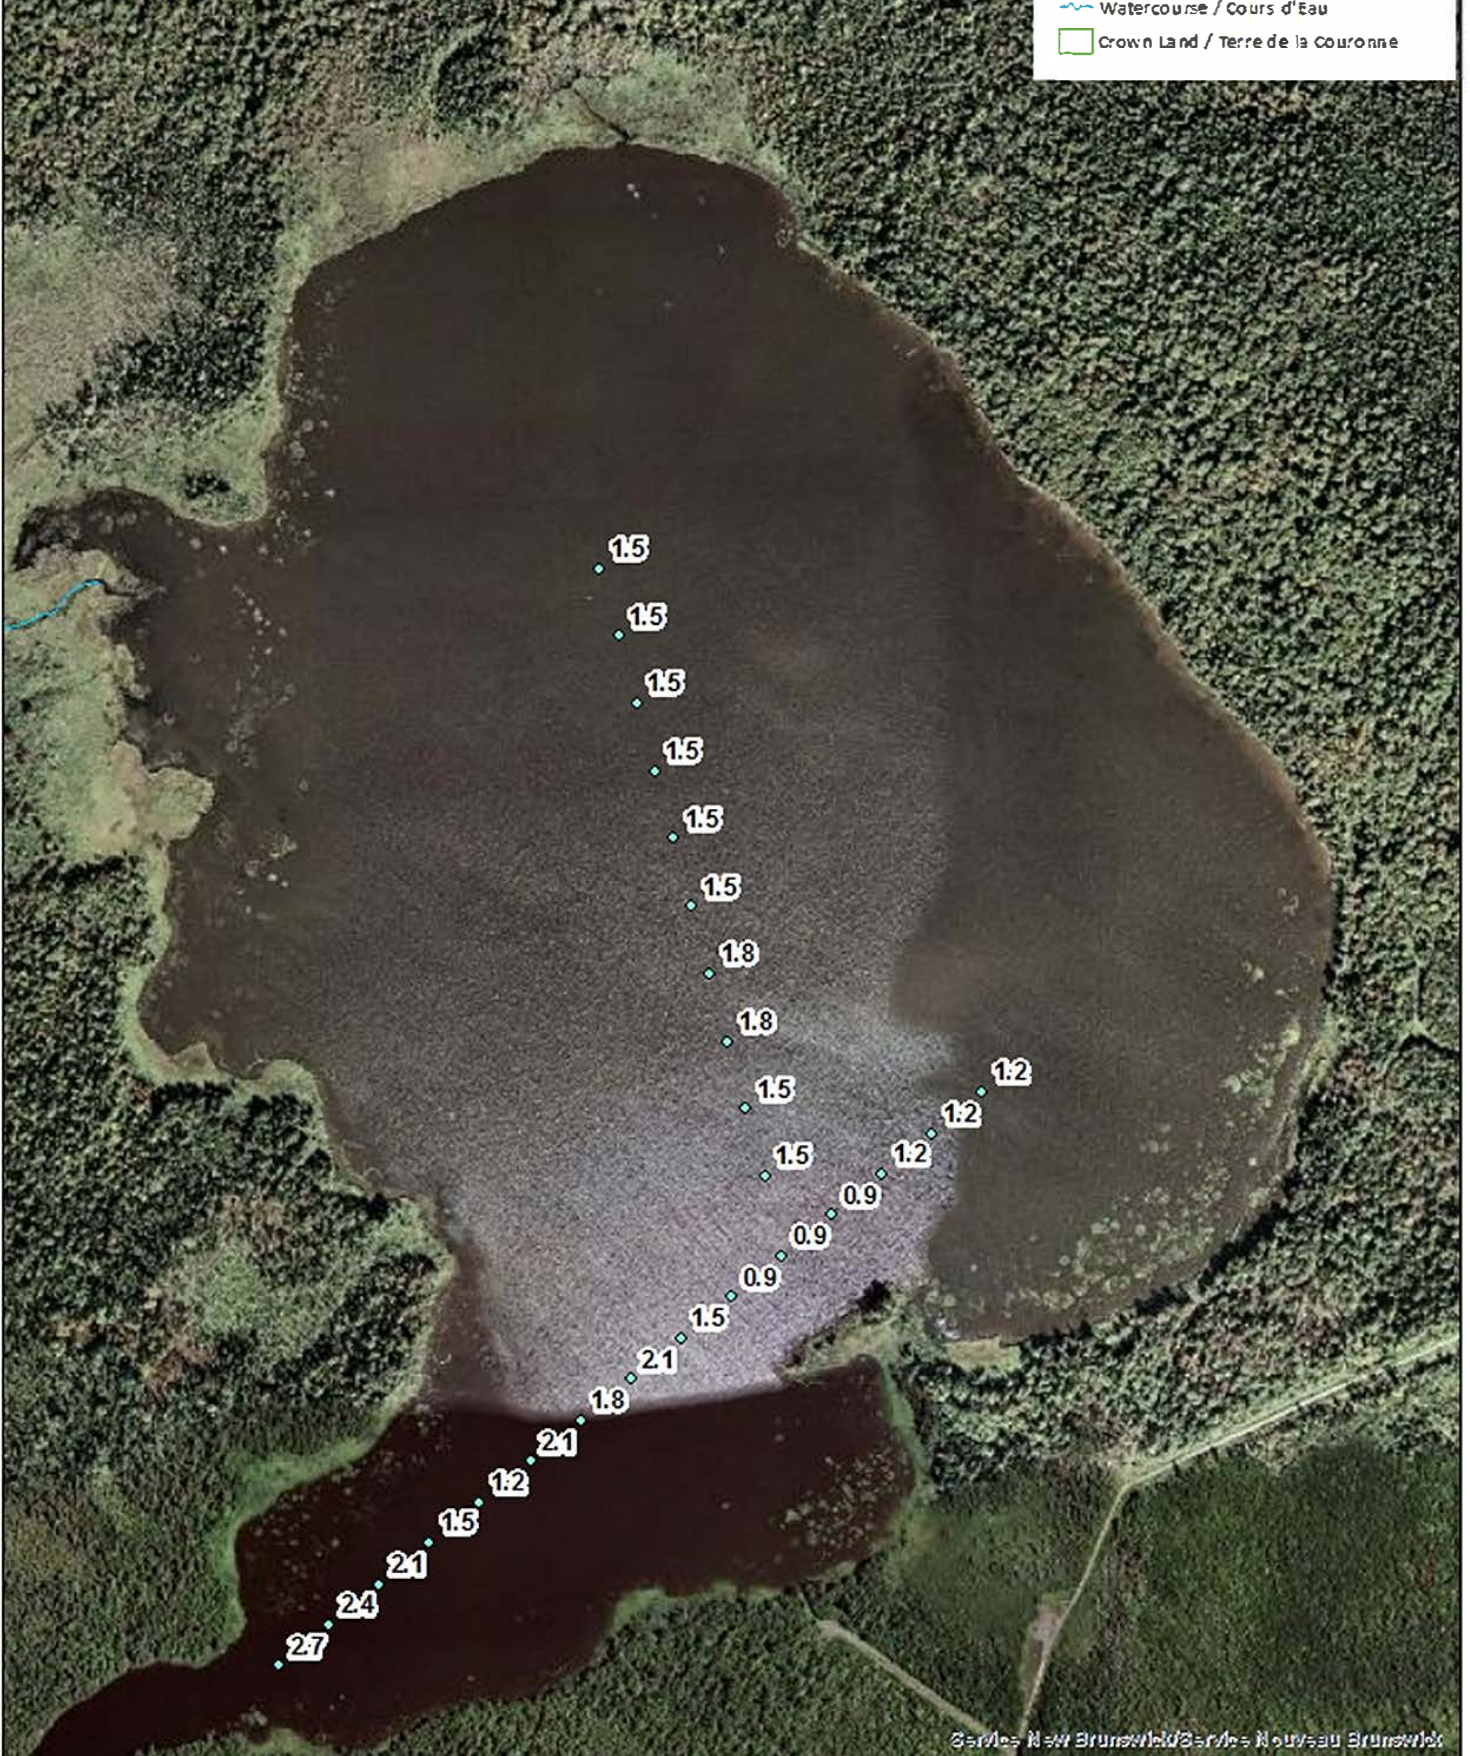

| <u>Lake Characteristics</u> | <u>Caractéristiques du lac</u> |
|---|--|
| Surface Area : 98.6 hectares / 243.6 acres Maximum Depth : 2.7 metres / 9 feet | Superficie : 98.6 hectares / 243.6 acres Profondeur maximale : 2.7 mètres / 9 pieds |

Ce lac ne fait pas partie du programme d'empoissonnement.

Irishtown Road Reservoir / Réservoir Irishtown Road

Depth Readings (Metres) / Indications de Profondeur (Mètres)

Legend / Légende

- Depth (Metres) / Profondeur (Mètres)
- ~ Watercourse / Cours d'Eau
- Crown Land / Terre de la Couronne

Irishtown Road Reservoir / Réservoir Irishtown Road

Contours (Metres / Mètres)

Irishtown Road Reservoir / Réservoir Irishtown Road

Depth (Metres) / Profondeur (Mètres)

Legend / Légende

- Watercourse / Cours d'Eau
- Crown Land / Terre de la Couronne

Depth Readings (Metres) / Indications de Profondeur (Mètres)

Legend / Légende

- ◆ Depth (Metres) / Profondeur (Mètres)
- ~ Watercourse / Cours d'Eau
- Road / Route
- Other Waterbodies / Autres plas d'eau
- Non-Crown Land / Non Terre de la Couronne
- Crown Land / Terre de la Couronne