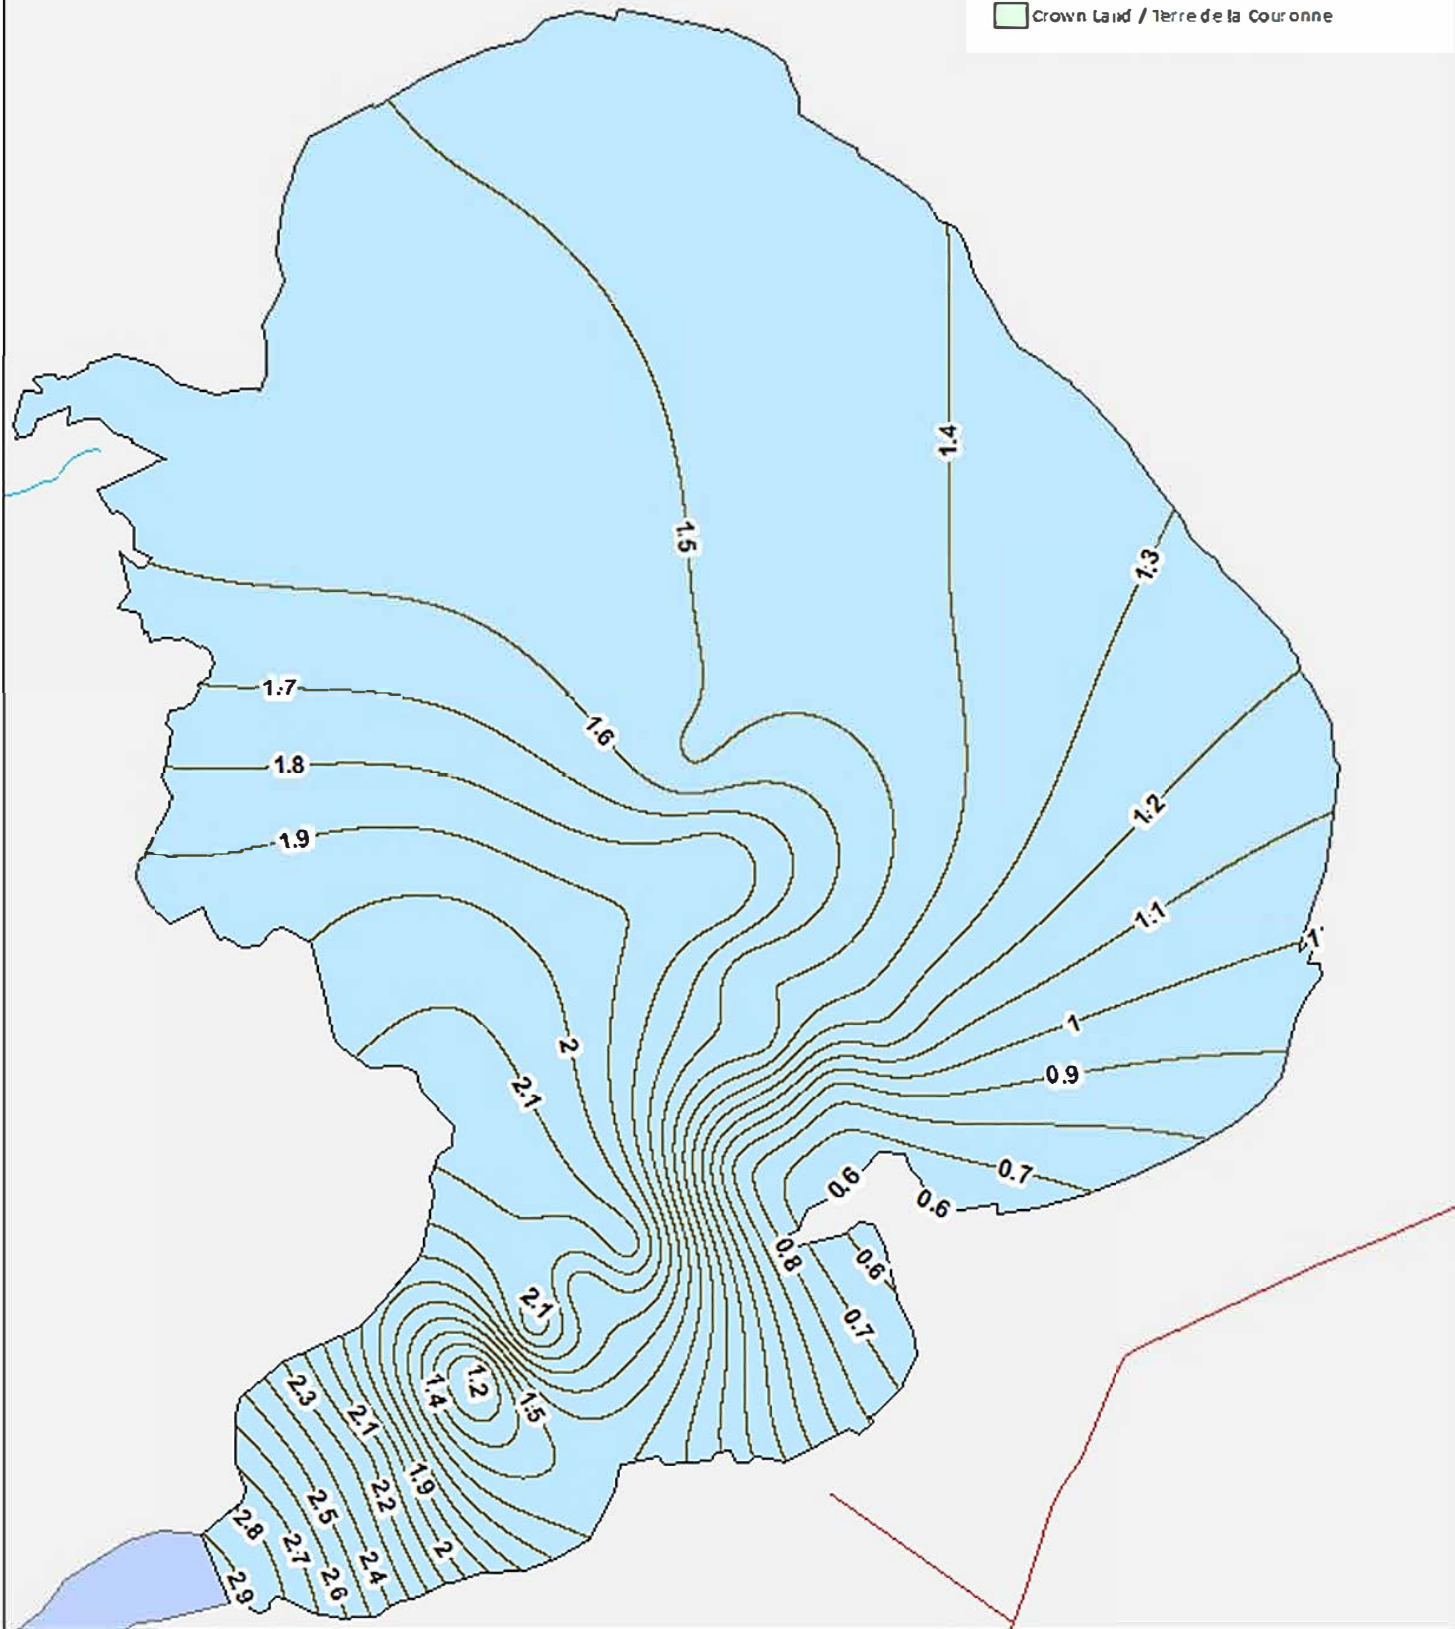

Depth Readings (Metres) / Indications de Profondeur (Mètres)

Legend / Légende

- ◆ Depth (Metres) / Profondeur (Mètres)
- ~ Watercourse / Cours d'Eau
- Road / Route
- Other Waterbodies / Autres plas d'eau
- Non-Crown Land / Non Terre de la Couronne
- Crown Land / Terre de la Couronne

Irishtown Road Reservoir / Réservoir Irishtown Road

Contours (Metres / Mètres)

Legend / Légende

- Contours (Metres / Mètres)
- ~ Watercourse / Cours d'Eau
- Road / Route
- Other Waterbodies / Autres plas d'eau
- Non-Crown Land / Non Terre de la Couronne
- Crown Land / Terre de la Couronne