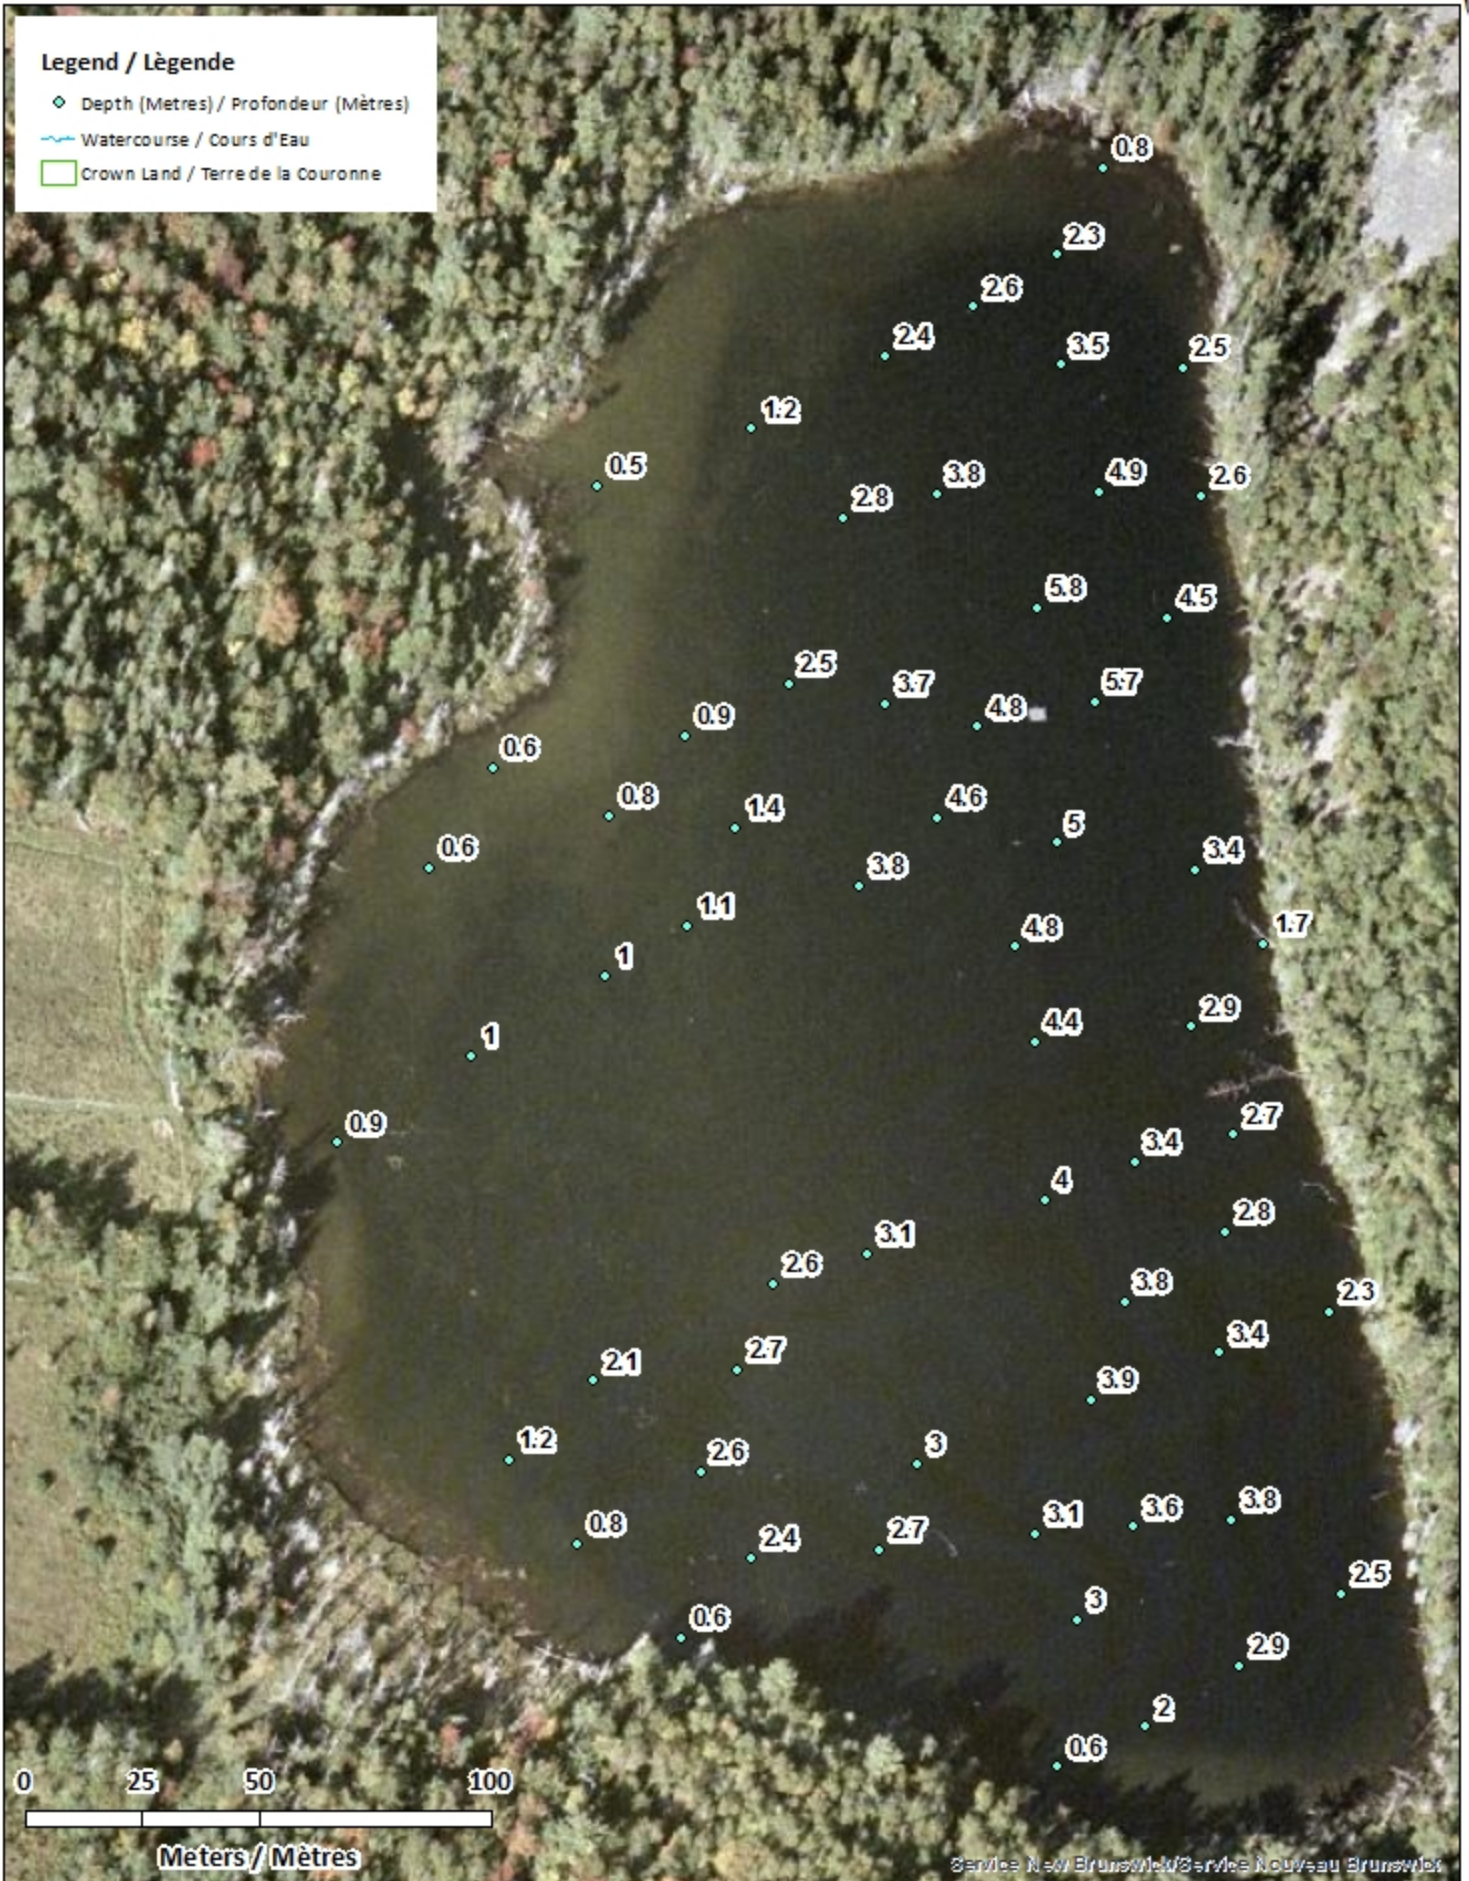

Remarque: *Les cartes suivantes ne sont pas conçues à des fins de navigation. Faites preuve de prudence lors de l'utilisation de ces cartes, car certains hauts-fonds peuvent ne pas apparaître.*

<u>Lake Characteristics</u>	<u>Caractéristiques du lac</u>
Surface Area : 6.4 hectares / 15.8 acres Maximum Depth : 6.2 metres / 20 feet	Superficie : 6.4 hectares / 15.8 acres Profondeur maximale : 6.2 mètres / 20 pieds

Ce lac ne fait pas partie du programme d'empoissonnement.

Holland Lake / Lac Holland

Depth Readings (Metres) / Indications de Profondeur (Mètres)

Legend / Légende

- ◆ Depth (Metres) / Profondeur (Mètres)
- Watercourse / Cours d'Eau
- Crown Land / Terre de la Couronne

Holland Lake / Lac Holland

Contours (Metres / Mètres)

Legend / Légende

- Contours (Metres / Mètres)
- ~ Watercourse / Cours d'Eau
- Crown Land / Terre de la Couronne

Holland Lake / Lac Holland

Depth (Metres) / Profondeur (Mètres)

Legend / Légende

-  Watercourse / Cours d'Eau
-  Crown Land / Terre de la Couronne

Lake Depths (Metres)

Profondeur de Lac (Mètres)

-  -0.94 - 0
-  -1.55 - -0.94
-  -2.26 - -1.55
-  -2.82 - -2.26
-  -3.38 - -2.82
-  -3.96 - -3.38
-  -4.51 - -3.96
-  -5.28 - -4.51
-  -6.16 - -5.28