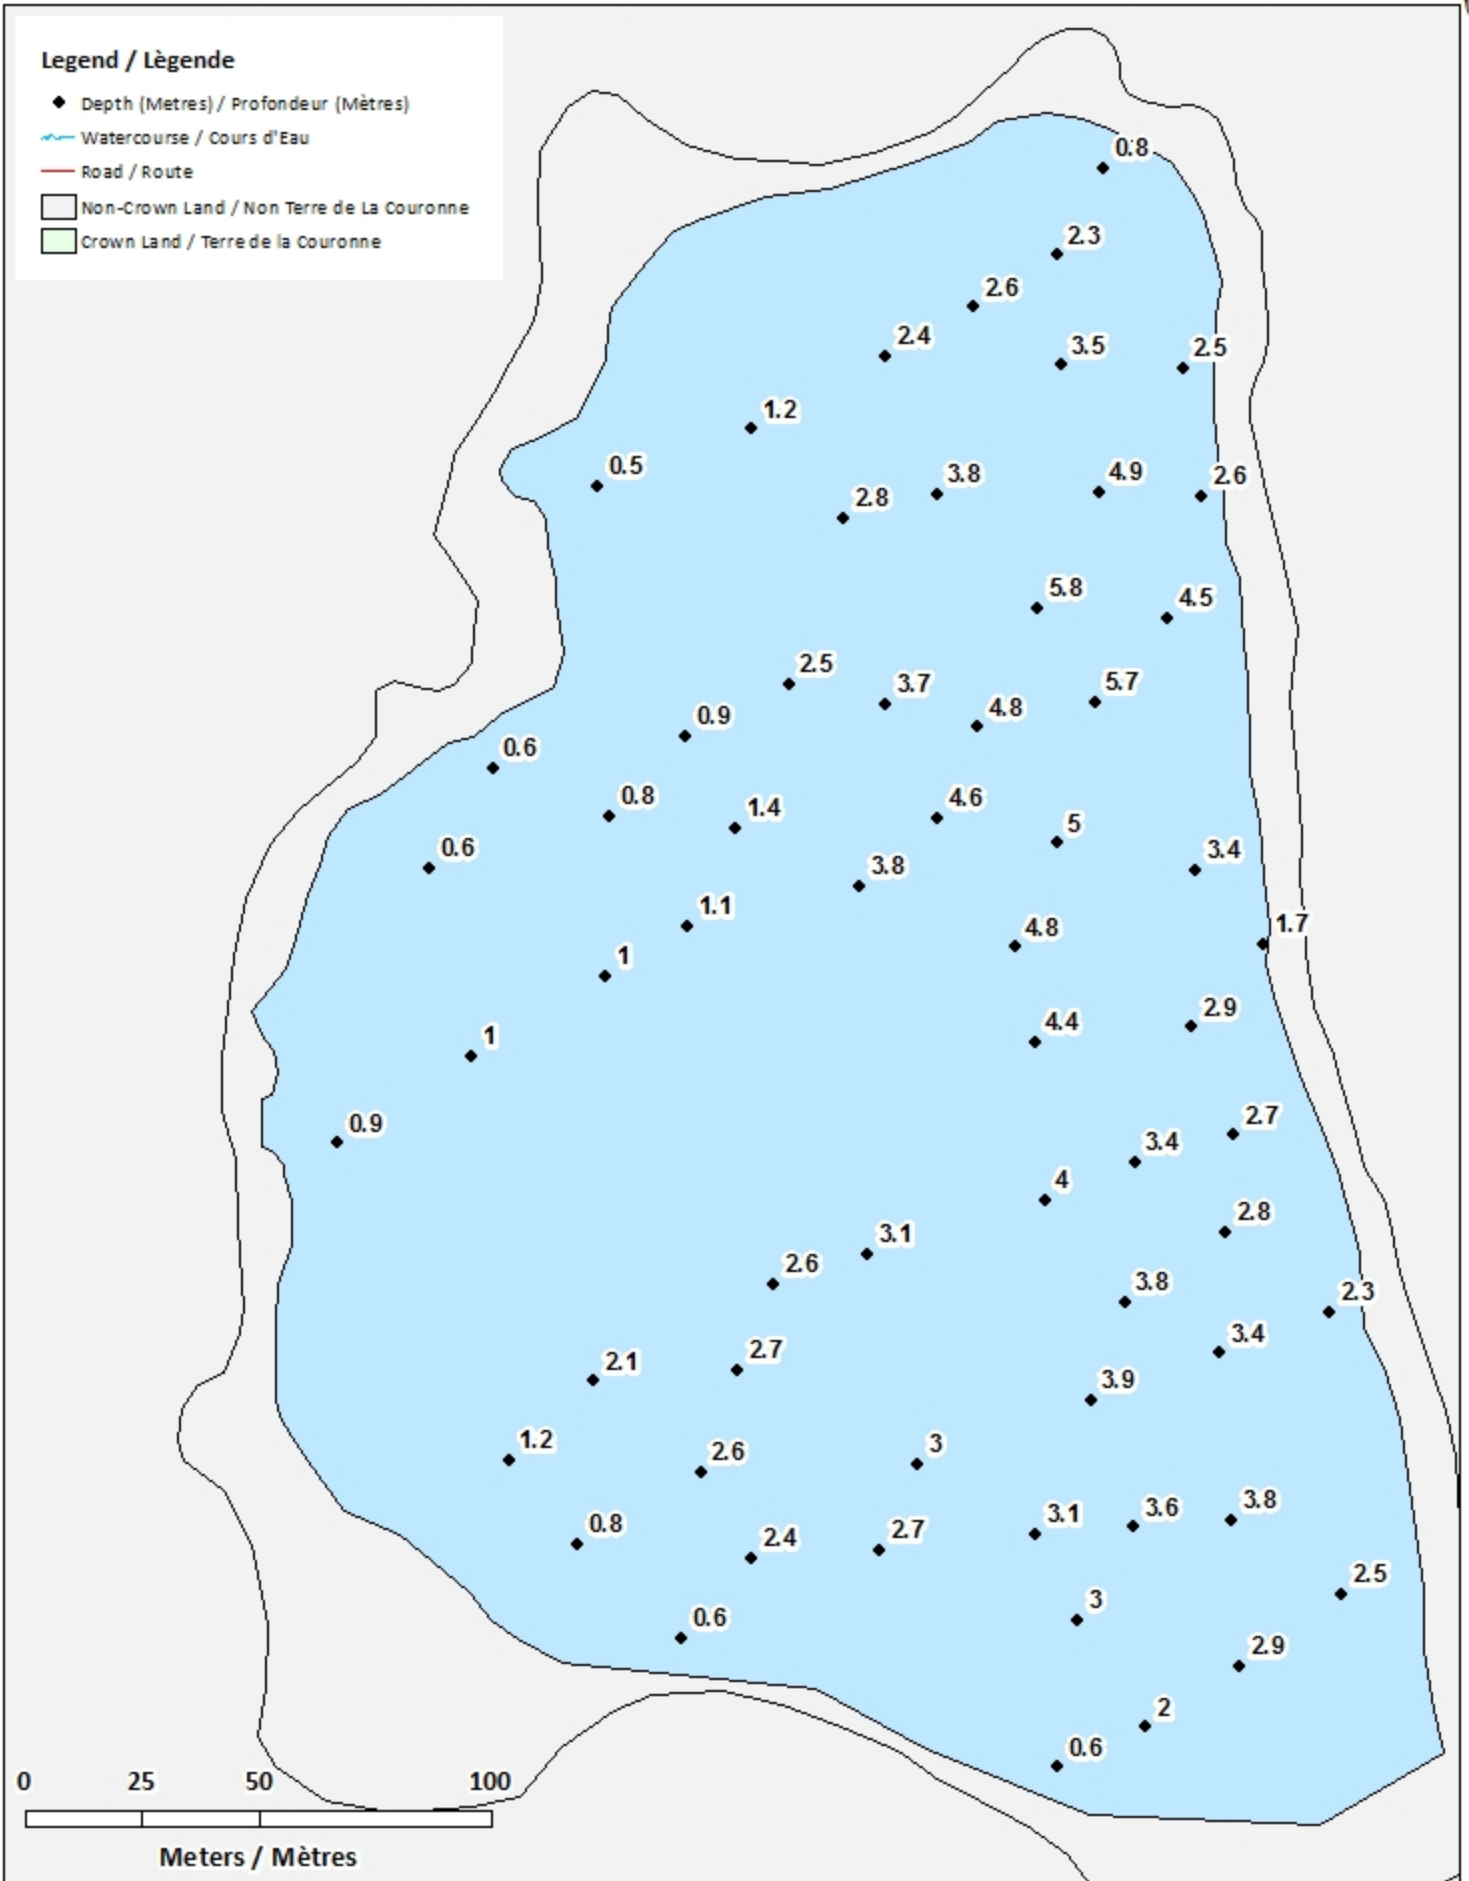

Remarque: *Les cartes suivantes ne sont pas conçues à des fins de navigation. Faites preuve de prudence lors de l'utilisation de ces cartes, car certains hauts-fonds peuvent ne pas apparaître.*

<u>Lake Characteristics</u>	<u>Caractéristiques du lac</u>
Surface Area : 6.4 hectares / 15.8 acres Maximum Depth : 6.2 metres / 20 feet	Superficie : 6.4 hectares / 15.8 acres Profondeur maximale : 6.2 mètres / 20 pieds

Ce lac ne fait pas partie du programme d'empoissonnement.

Holland Lake / Lac Holland

Depth Readings (Metres) / Indications de Profondeur (Mètres)

Legend / Légende

- ◆ Depth (Metres) / Profondeur (Mètres)
- Watercourse / Cours d'Eau
- Crown Land / Terre de la Couronne

Legend / Légende

-  Watercourse / Cours d'Eau
-  Crown Land / Terre de la Couronne

Lake Depths (Metres)

Profondeur de Lac (Mètres)

-  -0.94 - 0
-  -1.55 - -0.94
-  -2.26 - -1.55
-  -2.82 - -2.26
-  -3.38 - -2.82
-  -3.96 - -3.38
-  -4.51 - -3.96
-  -5.28 - -4.51
-  -6.16 - -5.28

Holland Lake / Lac Holland

Depth Readings (Metres) / Indications de Profondeur (Mètres)

Legend / Légende

- ◆ Depth (Metres) / Profondeur (Mètres)
- Watercourse / Cours d'Eau
- Road / Route
- Non-Crown Land / Non Terre de La Couronne
- Crown Land / Terre de la Couronne