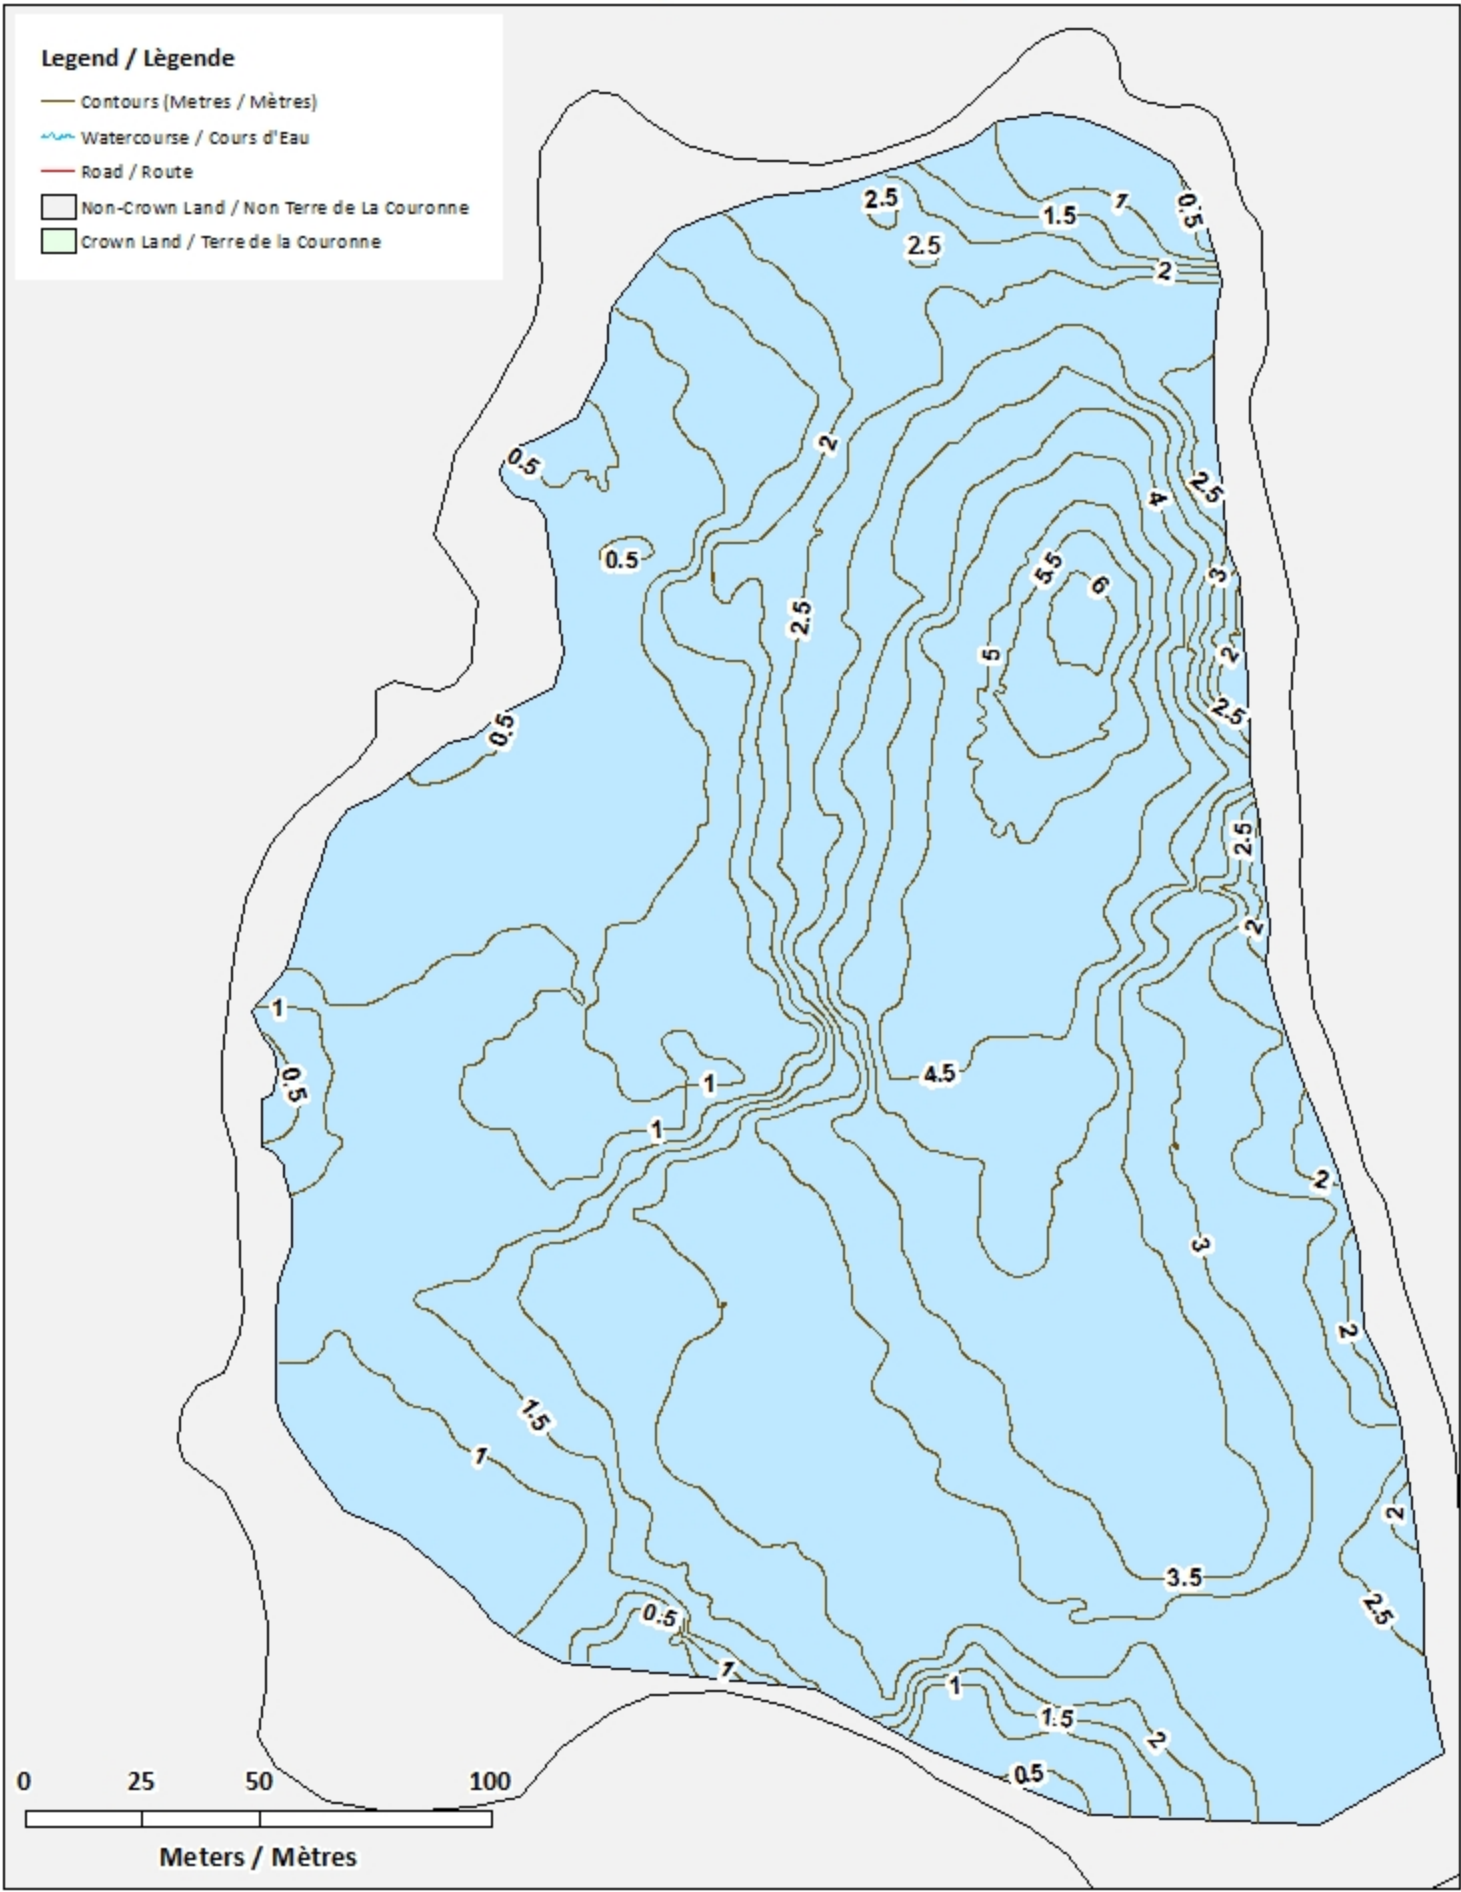

Remarque: *Les cartes suivantes ne sont pas conçues à des fins de navigation. Faites preuve de prudence lors de l'utilisation de ces cartes, car certains hauts-fonds peuvent ne pas apparaître.*

<u>Lake Characteristics</u>	<u>Caractéristiques du lac</u>
Surface Area : 6.4 hectares / 15.8 acres Maximum Depth : 6.2 metres / 20 feet	Superficie : 6.4 hectares / 15.8 acres Profondeur maximale : 6.2 mètres / 20 pieds

Legend / Légende

-  Watercourse / Cours d'Eau
-  Crown Land / Terre de la Couronne

Lake Depths (Metres)

Profondeur de Lac (Mètres)

-  -0.94 - 0
-  -1.55 - -0.94
-  -2.26 - -1.55
-  -2.82 - -2.26
-  -3.38 - -2.82
-  -3.96 - -3.38
-  -4.51 - -3.96
-  -5.28 - -4.51
-  -6.16 - -5.28

Holland Lake / Lac Holland

Depth Readings (Metres) / Indications de Profondeur (Mètres)

Legend / Légende

- ◆ Depth (Metres) / Profondeur (Mètres)
- Watercourse / Cours d'Eau
- Road / Route
- Non-Crown Land / Non Terre de La Couronne
- Crown Land / Terre de la Couronne

Holland Lake / Lac Holland

Contours (Metres / Mètres)

Legend / Légende

- Contours (Metres / Mètres)
- ~ Watercourse / Cours d'Eau
- Road / Route
- Non-Crown Land / Non Terre de La Couronne
- Crown Land / Terre de la Couronne