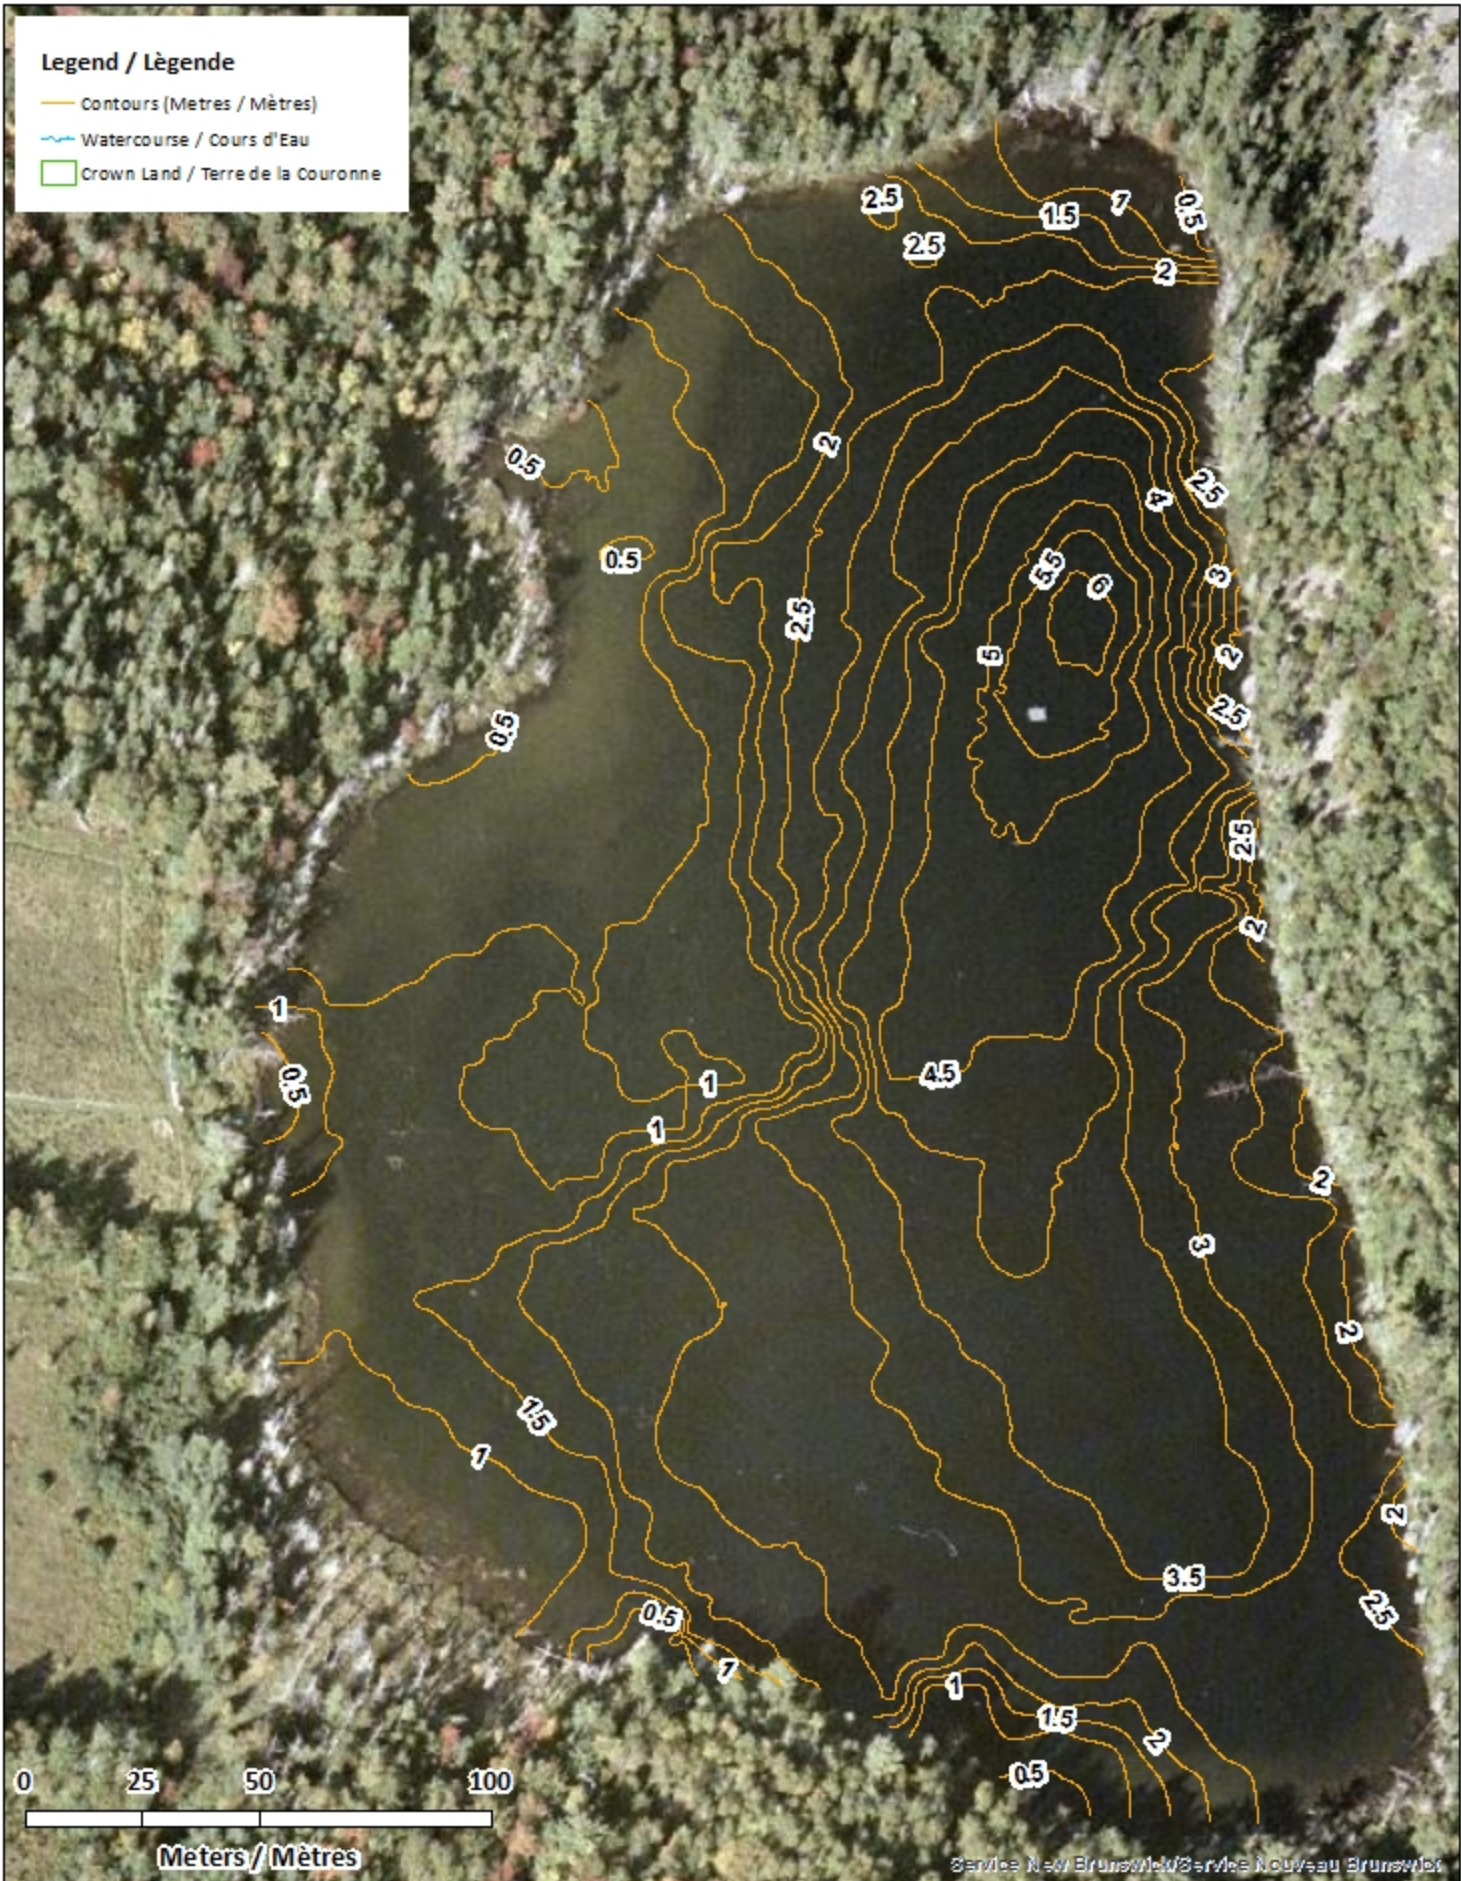

Remarque: *Les cartes suivantes ne sont pas conçues à des fins de navigation. Faites preuve de prudence lors de l'utilisation de ces cartes, car certains hauts-fonds peuvent ne pas apparaître.*

<u>Lake Characteristics</u>	<u>Caractéristiques du lac</u>
Surface Area : 6.4 hectares / 15.8 acres Maximum Depth : 6.2 metres / 20 feet	Superficie : 6.4 hectares / 15.8 acres Profondeur maximale : 6.2 mètres / 20 pieds

Ce lac ne fait pas partie du programme d'empoissonnement.

Holland Lake / Lac Holland

Depth Readings (Metres) / Indications de Profondeur (Mètres)

Legend / Légende

- ◆ Depth (Metres) / Profondeur (Mètres)
- Watercourse / Cours d'Eau
- Crown Land / Terre de la Couronne

Holland Lake / Lac Holland

Contours (Metres / Mètres)

Legend / Légende

- Contours (Metres / Mètres)
- ~ Watercourse / Cours d'Eau
- Crown Land / Terre de la Couronne

Holland Lake / Lac Holland

Depth (Metres) / Profondeur (Mètres)

Legend / Légende

-  Watercourse / Cours d'Eau
-  Crown Land / Terre de la Couronne

Lake Depths (Metres)

Profondeur de Lac (Mètres)

-  -0.94 - 0
-  -1.55 - -0.94
-  -2.26 - -1.55
-  -2.82 - -2.26
-  -3.38 - -2.82
-  -3.96 - -3.38
-  -4.51 - -3.96
-  -5.28 - -4.51
-  -6.16 - -5.28