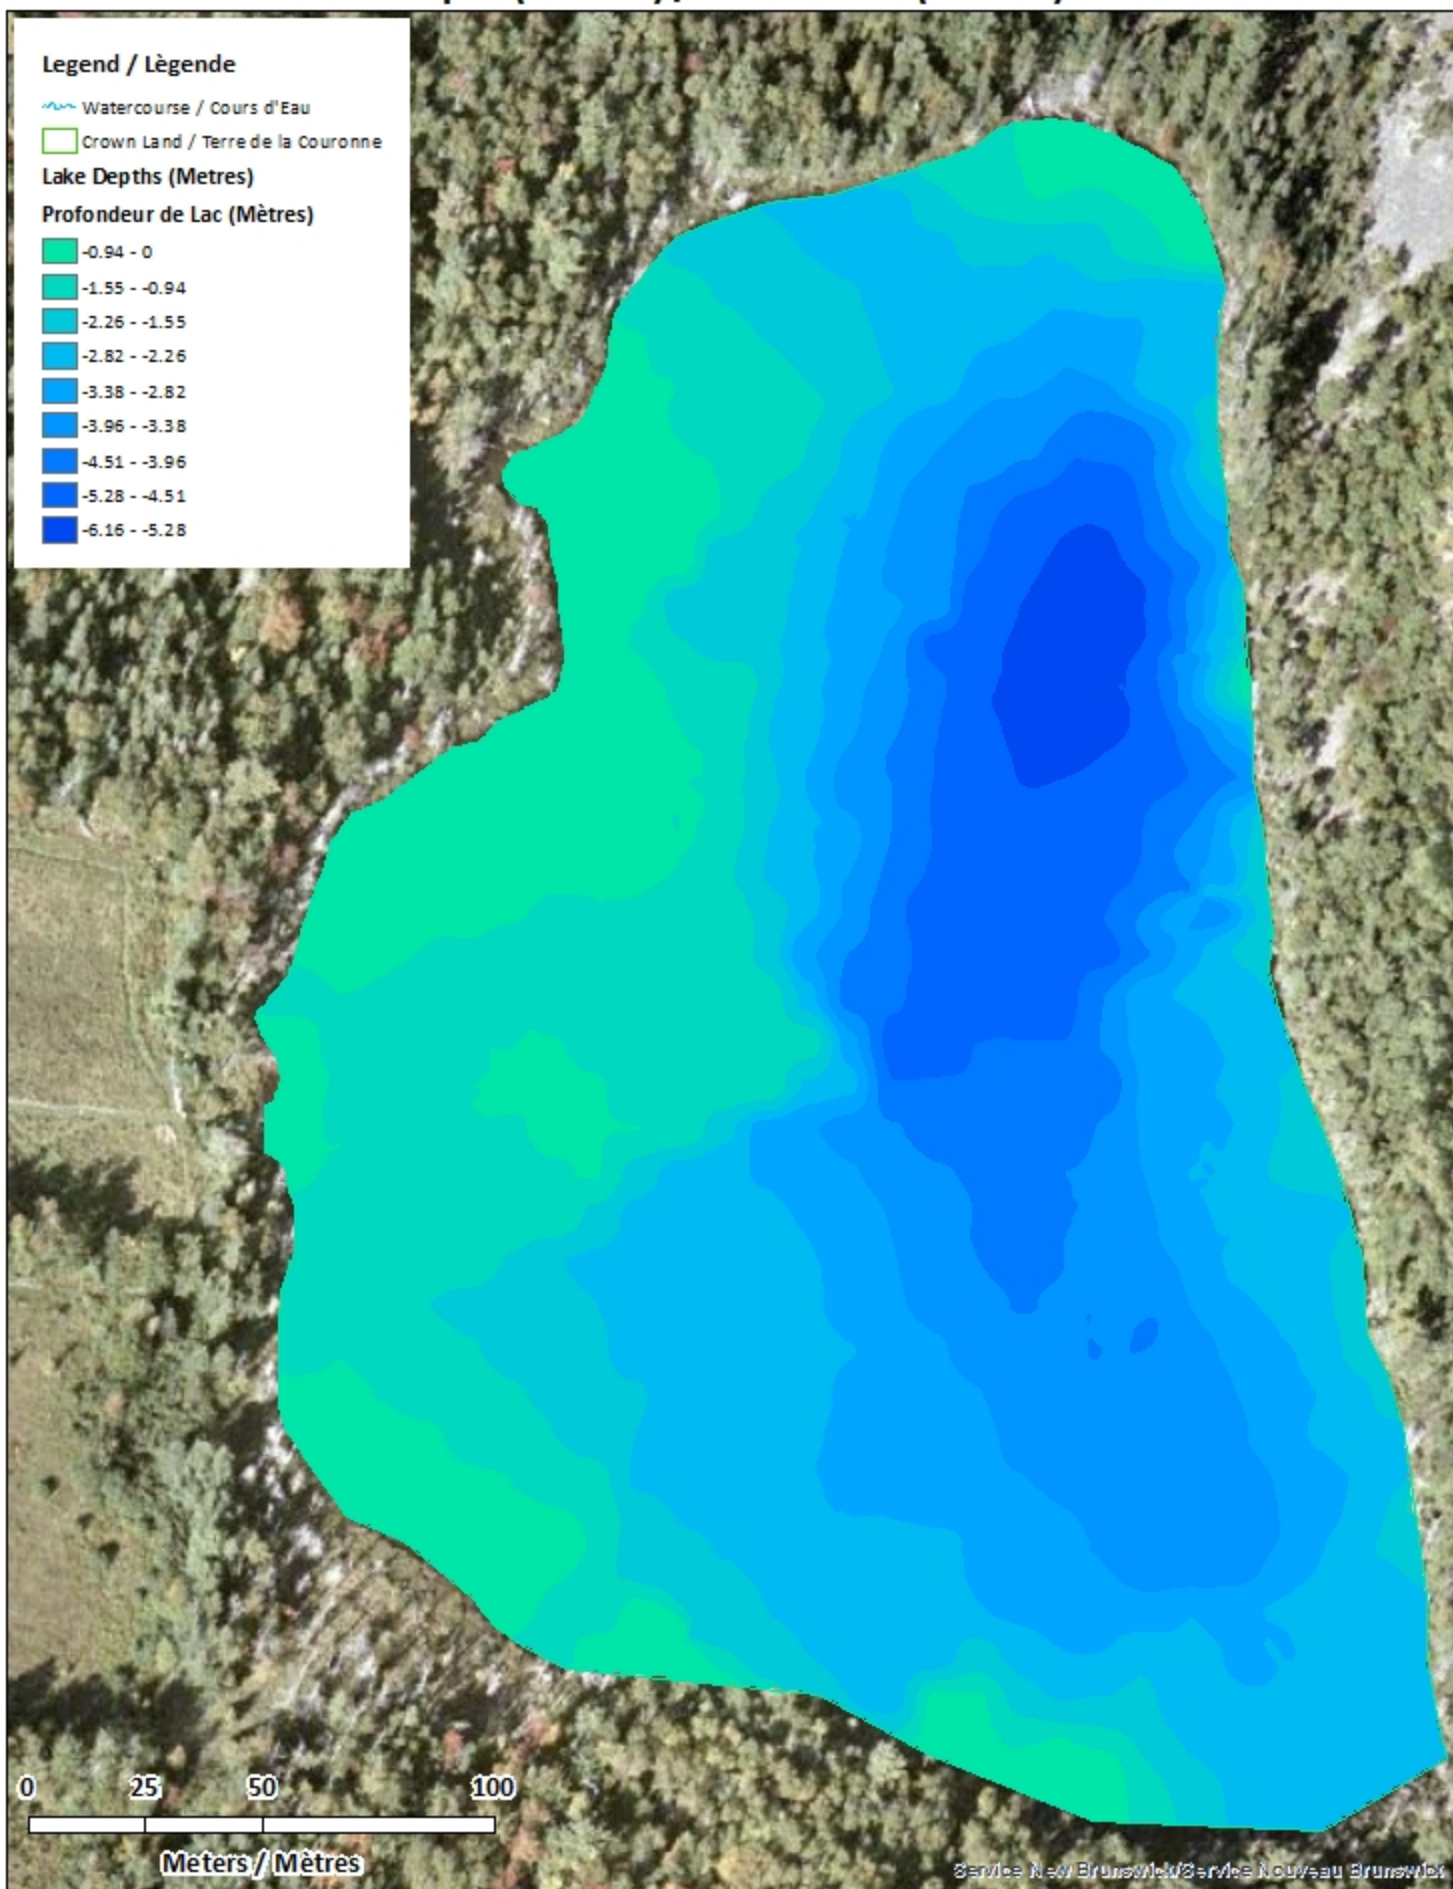

Remarque: *Les cartes suivantes ne sont pas conçues à des fins de navigation. Faites preuve de prudence lors de l'utilisation de ces cartes, car certains hauts-fonds peuvent ne pas apparaître.*

<u>Lake Characteristics</u>	<u>Caractéristiques du lac</u>
Surface Area : 6.4 hectares / 15.8 acres Maximum Depth : 6.2 metres / 20 feet	Superficie : 6.4 hectares / 15.8 acres Profondeur maximale : 6.2 mètres / 20 pieds

Ce lac ne fait pas partie du programme d'empoissonnement.

Holland Lake / Lac Holland

Depth Readings (Metres) / Indications de Profondeur (Mètres)

Legend / Légende

- ◆ Depth (Metres) / Profondeur (Mètres)
- Watercourse / Cours d'Eau
- Crown Land / Terre de la Couronne

Holland Lake / Lac Holland

Contours (Metres / Mètres)

Legend / Légende

- Contours (Metres / Mètres)
- ~ Watercourse / Cours d'Eau
- Crown Land / Terre de la Couronne

Holland Lake / Lac Holland

Depth (Metres) / Profondeur (Mètres)

Legend / Légende

-  Watercourse / Cours d'Eau
-  Crown Land / Terre de la Couronne

Lake Depths (Metres)

Profondeur de Lac (Mètres)

-  -0.94 - 0
-  -1.55 - -0.94
-  -2.26 - -1.55
-  -2.82 - -2.26
-  -3.38 - -2.82
-  -3.96 - -3.38
-  -4.51 - -3.96
-  -5.28 - -4.51
-  -6.16 - -5.28