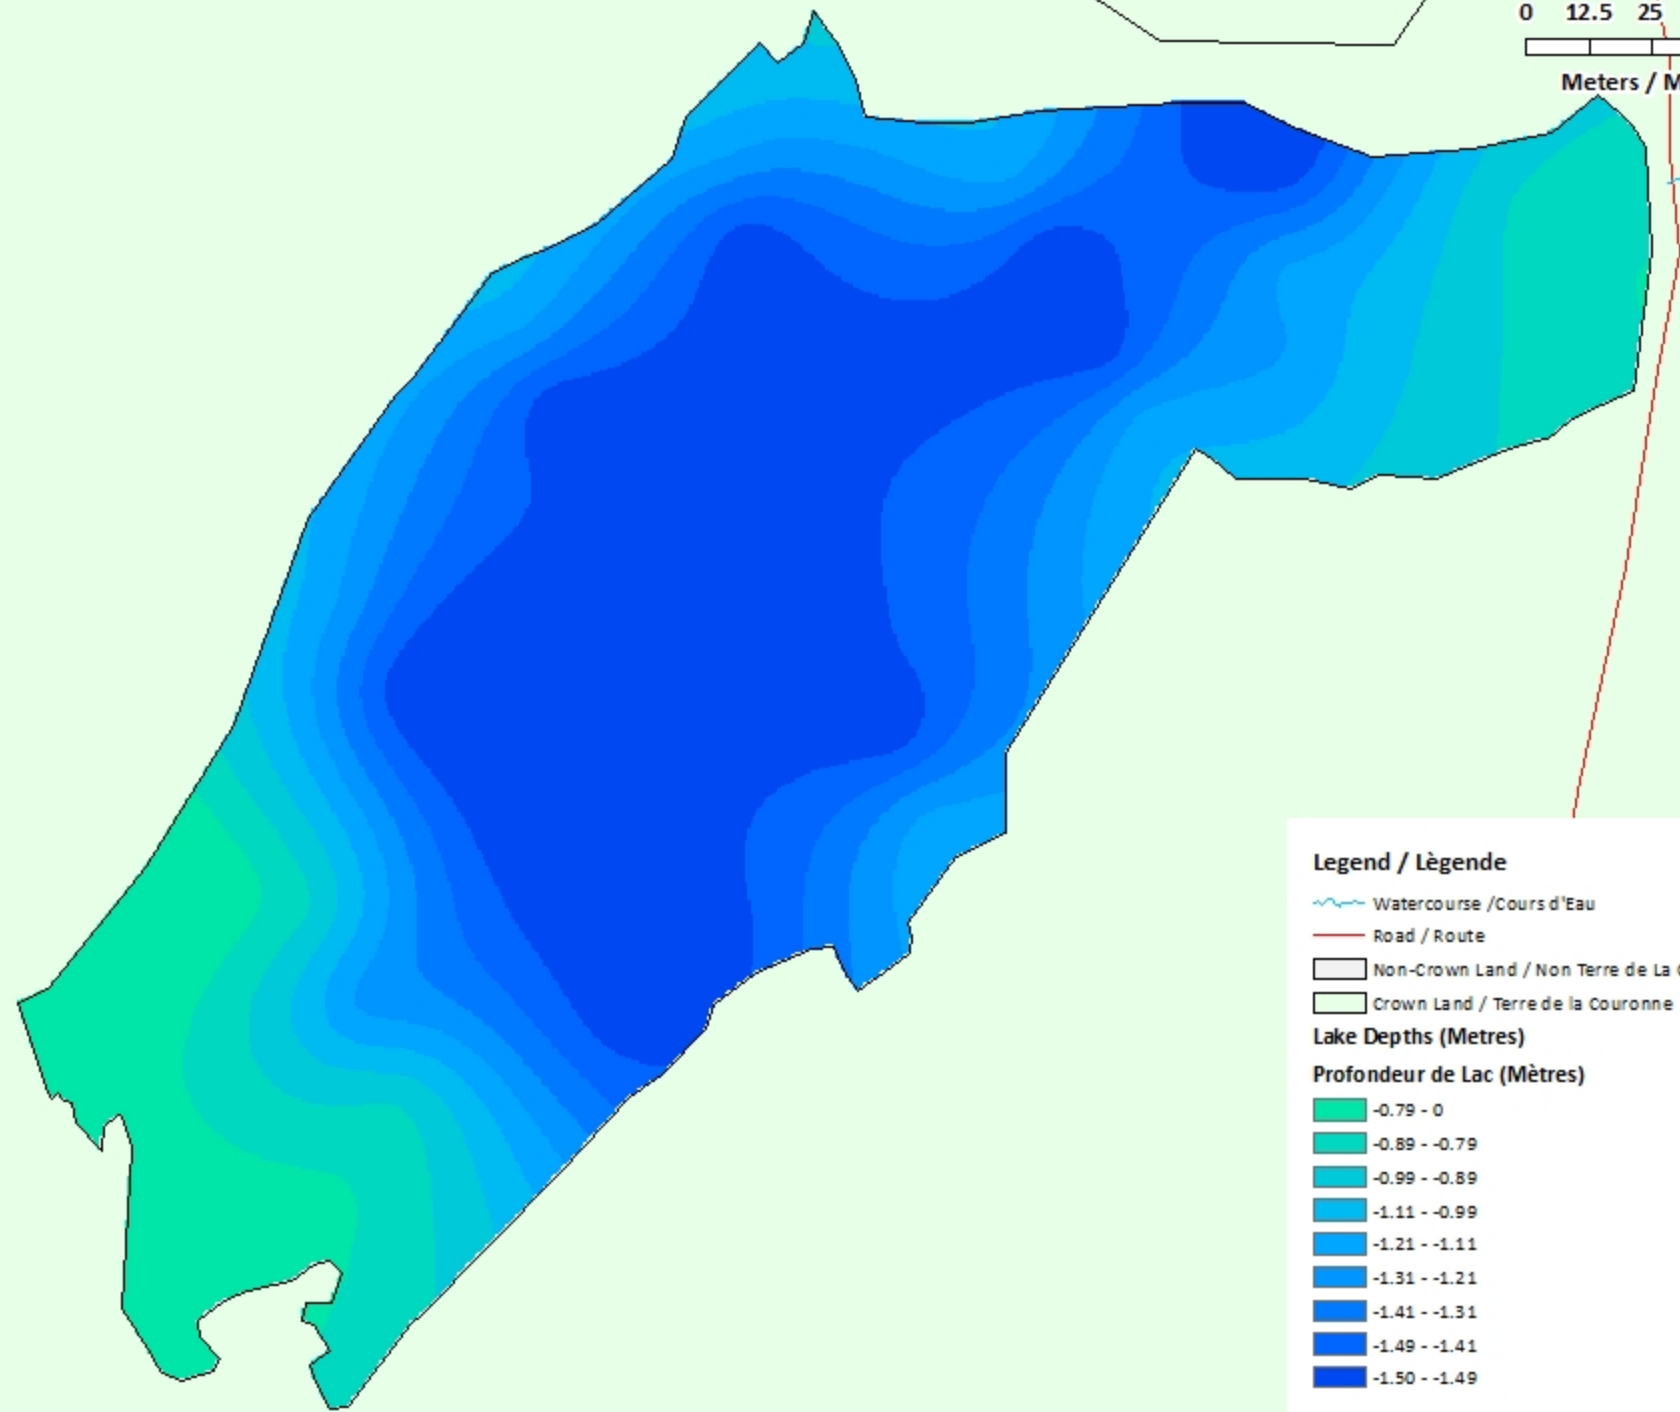

Head Lake / Lac Head

Depth Readings (Metres) / Indications de Profondeur (Mètres)

- Legend / Légende**
- ◆ Depth (Metres) / Profondeur (Mètres)
 - ~ Watercourse / Cours d'Eau
 - Road / Route
 - Non-Crown Land / Non Terre de La Couronne
 - Crown Land / Terre de la Couronne

Head Lake / Lac Head Contours (Metres / Mètres)

Legend / Légende

- Contours (Metres / Mètres)
- Watercourse / Cours d'Eau
- Road / Route
- Non-Crown Land / Non Terre de La Couronne
- Crown Land / Terre de la Couronne

Head Lake / Lac Head

Depth (Metres) / Profondeur (Mètres)

Legend / Légende

- Watercourse / Cours d'Eau
- Road / Route
- Non-Crown Land / Non Terre de La Couronne
- Crown Land / Terre de la Couronne

Lake Depths (Metres)
Profondeur de Lac (Mètres)

- 0.79 - 0
- 0.89 - -0.79
- 0.99 - -0.89
- 1.11 - -0.99
- 1.21 - -1.11
- 1.31 - -1.21
- 1.41 - -1.31
- 1.49 - -1.41
- 1.50 - -1.49