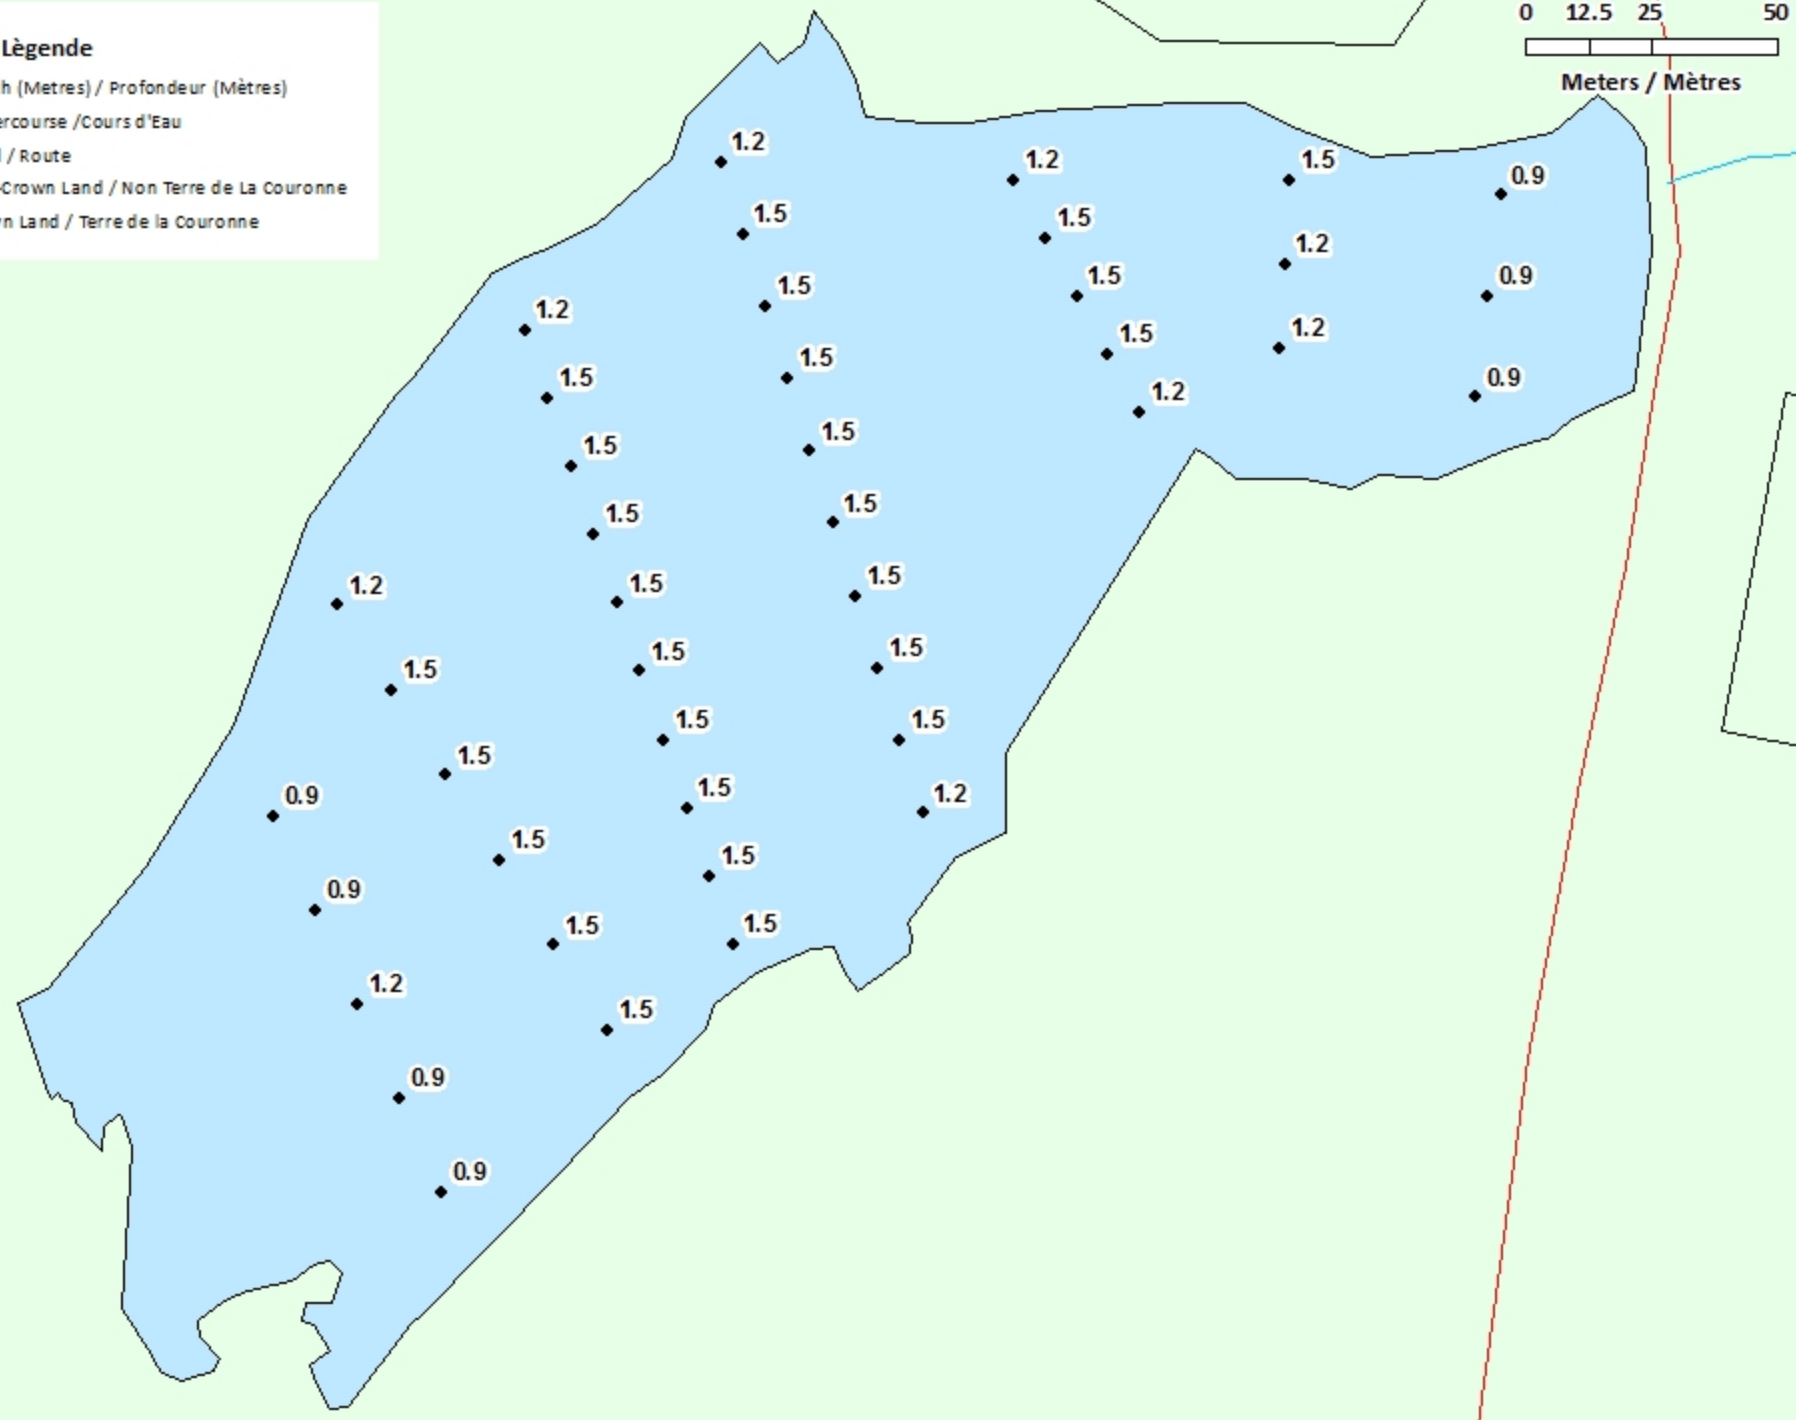

Legend / Légende

- ◆ Depth (Metres) / Profondeur (Mètres)
- ~ Watercourse / Cours d'Eau
- Crown Land / Terre de la Couronne

Head Lake / Lac Head Contours (Metres / Mètres)

Legend / Légende

- Contours (Metres / Mètres)
- Watercourse / Cours d'Eau
- Crown Land / Terre de la Couronne

Head Lake / Lac Head

Depth (Metres) / Profondeur (Mètres)

Legend / Légende

- Watercourse / Cours d'Eau
- Crown Land / Terre de la Couronne

Lake Depths (Metres)
Profondeur de Lac (Mètres)

	-0.79 - 0
	-0.89 - -0.79
	-0.99 - -0.89
	-1.11 - -0.99
	-1.21 - -1.11
	-1.31 - -1.21
	-1.41 - -1.31
	-1.49 - -1.41
	-1.50 - -1.49

Head Lake / Lac Head

Depth Readings (Metres) / Indications de Profondeur (Mètres)

- Legend / Légende**
- ◆ Depth (Metres) / Profondeur (Mètres)
 - ~ Watercourse / Cours d'Eau
 - Road / Route
 - Non-Crown Land / Non Terre de La Couronne
 - Crown Land / Terre de la Couronne

Head Lake / Lac Head Contours (Metres / Mètres)

Legend / Légende

- Contours (Metres / Mètres)
- Watercourse / Cours d'Eau
- Road / Route
- Non-Crown Land / Non Terre de La Couronne
- Crown Land / Terre de la Couronne