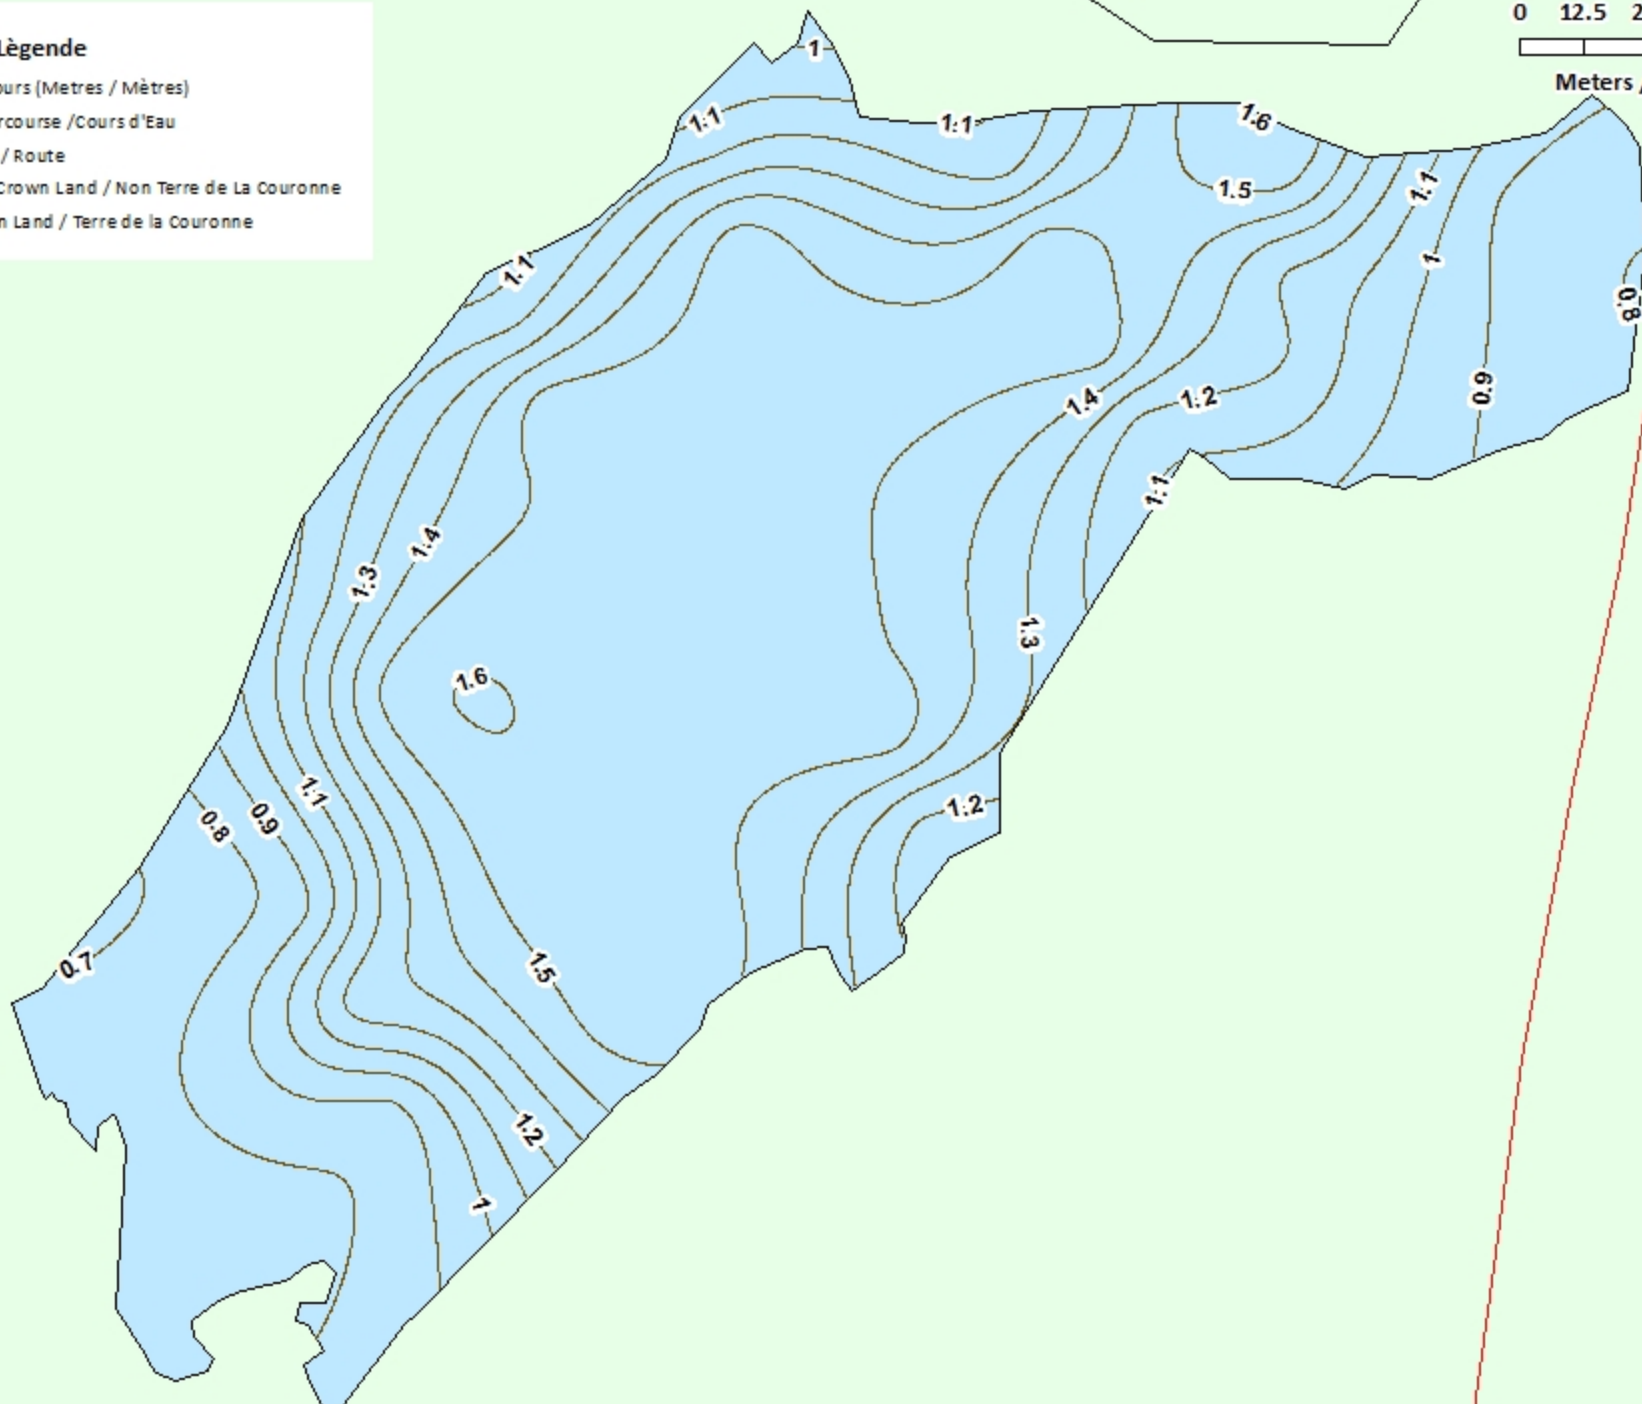

Head Lake / Lac Head

Depth (Metres) / Profondeur (Mètres)

Legend / Légende

- Watercourse / Cours d'Eau
- Crown Land / Terre de la Couronne

Lake Depths (Metres)
Profondeur de Lac (Mètres)

	-0.79 - 0
	-0.89 - -0.79
	-0.99 - -0.89
	-1.11 - -0.99
	-1.21 - -1.11
	-1.31 - -1.21
	-1.41 - -1.31
	-1.49 - -1.41
	-1.50 - -1.49

Head Lake / Lac Head

Depth Readings (Metres) / Indications de Profondeur (Mètres)

- Legend / Légende**
- ◆ Depth (Metres) / Profondeur (Mètres)
 - ~ Watercourse / Cours d'Eau
 - Road / Route
 - Non-Crown Land / Non Terre de La Couronne
 - Crown Land / Terre de la Couronne

Head Lake / Lac Head Contours (Metres / Mètres)

Legend / Légende

- Contours (Metres / Mètres)
- Watercourse / Cours d'Eau
- Road / Route
- Non-Crown Land / Non Terre de La Couronne
- Crown Land / Terre de la Couronne

Head Lake / Lac Head

Depth (Metres) / Profondeur (Mètres)

Legend / Légende

- Watercourse / Cours d'Eau
- Road / Route
- Non-Crown Land / Non Terre de La Couronne
- Crown Land / Terre de la Couronne

Lake Depths (Metres)
Profondeur de Lac (Mètres)