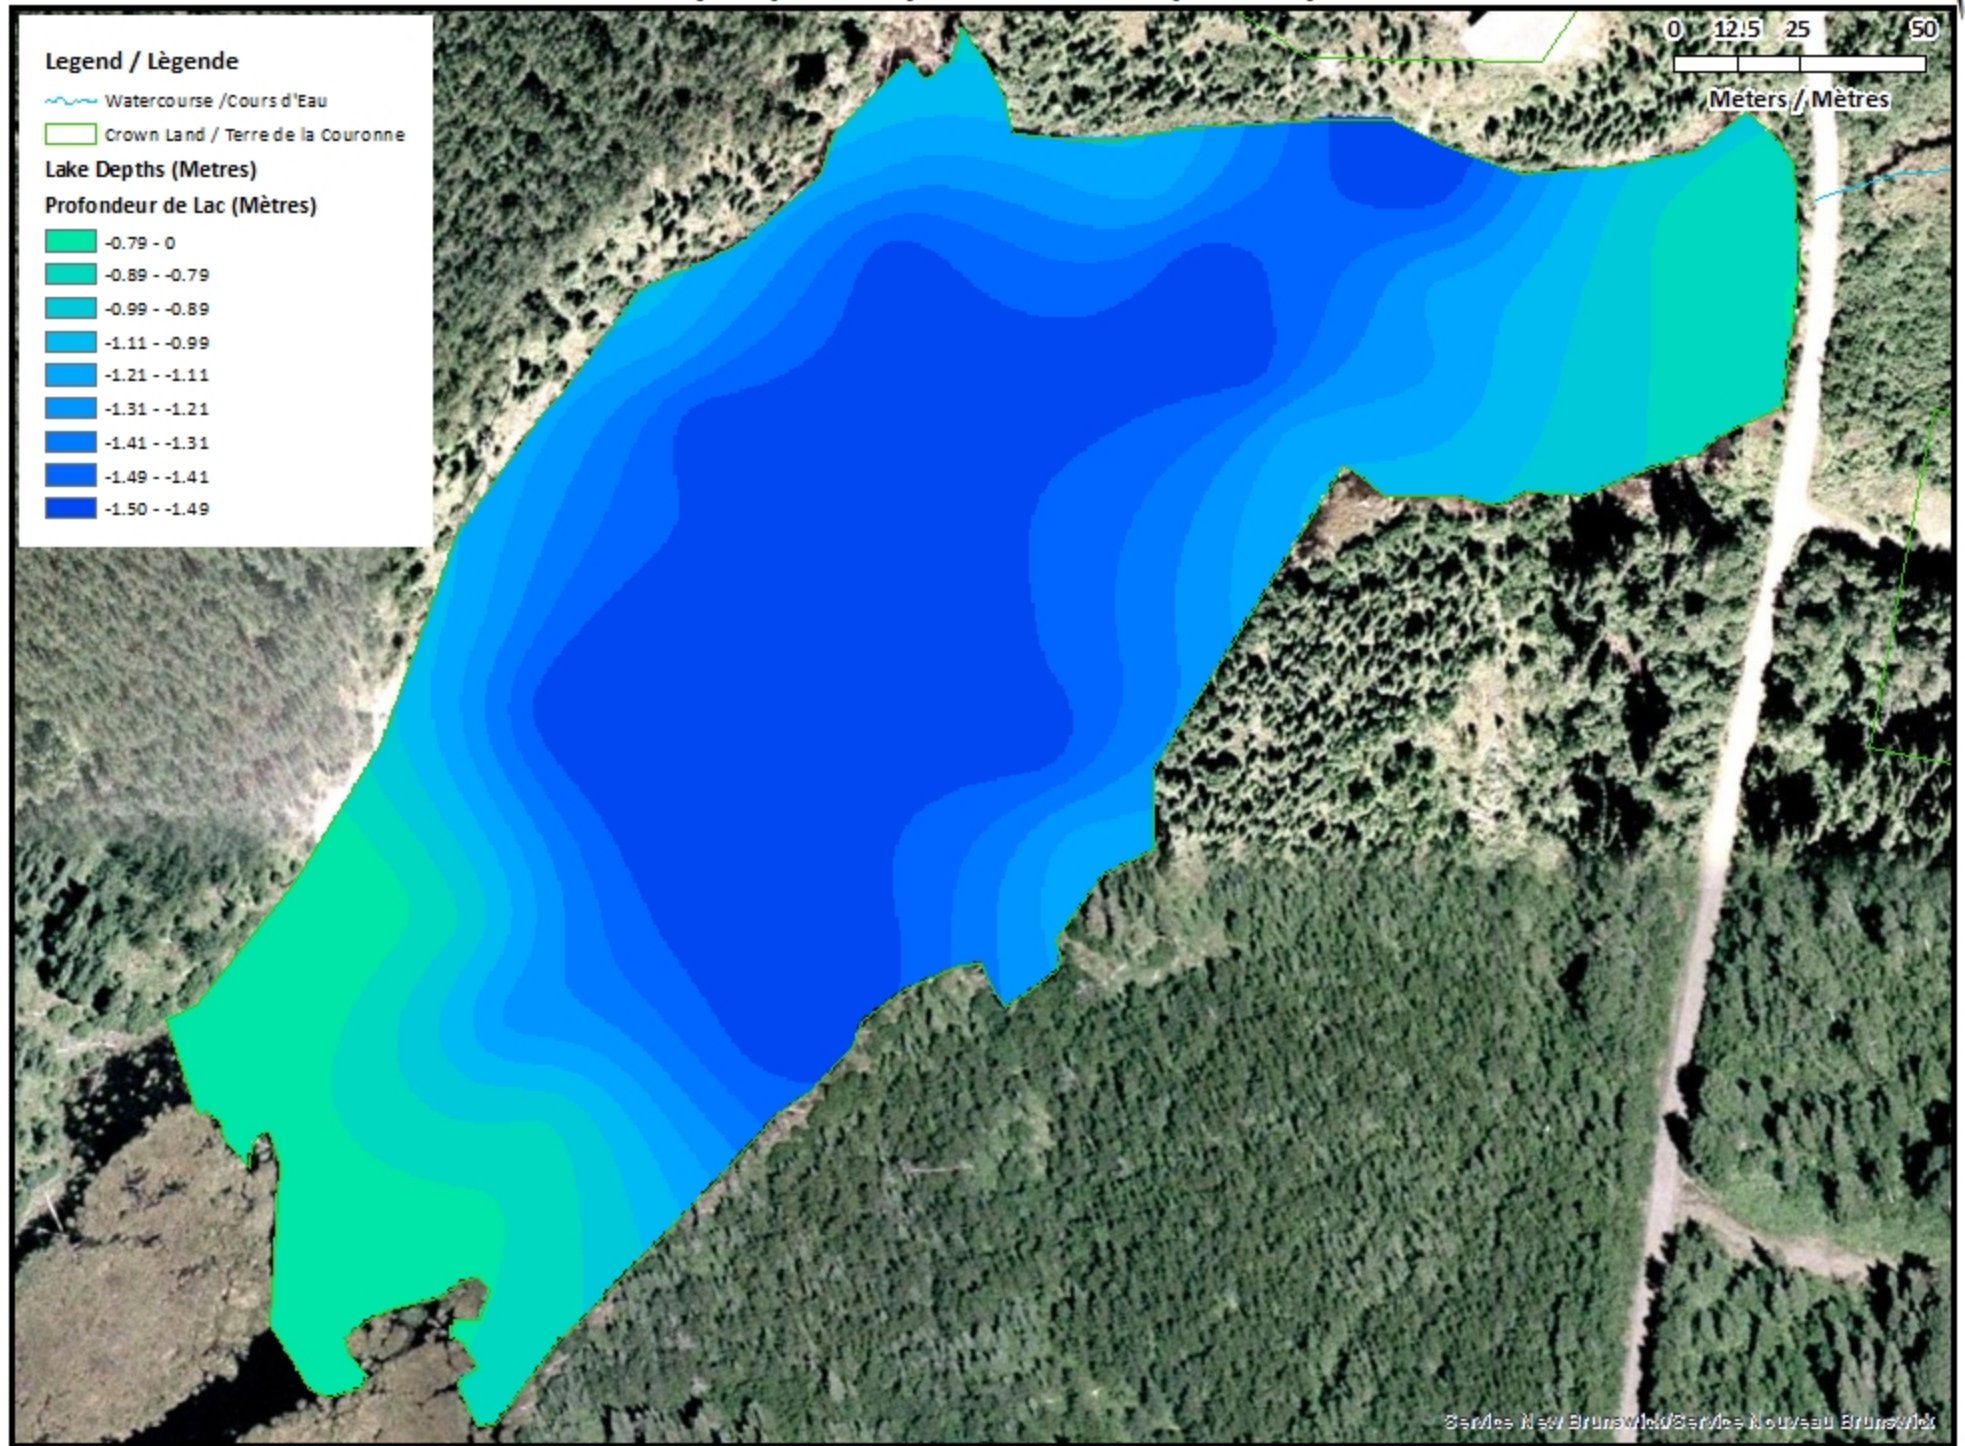

Remarque: *Les cartes suivantes ne sont pas conçues à des fins de navigation. Faites preuve de prudence lors de l'utilisation de ces cartes, car certains hauts-fonds peuvent ne pas apparaître.*

<u>Lake Characteristics</u>	<u>Caractéristiques du lac</u>
Surface Area : 3.9 hectares / 9.6 acres Maximum Depth : 1.5 metres / 5 feet	Superficie : 3.9 hectares / 9.6 acres Profondeur maximale : 1.5 mètres / 5 pieds

Head Lake / Lac Head

Depth (Metres) / Profondeur (Mètres)

Legend / Légende

- Watercourse / Cours d'Eau
- Crown Land / Terre de la Couronne

Lake Depths (Metres)
Profondeur de Lac (Mètres)

	-0.79 - 0
	-0.89 - -0.79
	-0.99 - -0.89
	-1.11 - -0.99
	-1.21 - -1.11
	-1.31 - -1.21
	-1.41 - -1.31
	-1.49 - -1.41
	-1.50 - -1.49

Head Lake / Lac Head

Depth Readings (Metres) / Indications de Profondeur (Mètres)

- Legend / Légende**
- ◆ Depth (Metres) / Profondeur (Mètres)
 - ~ Watercourse / Cours d'Eau
 - Road / Route
 - Non-Crown Land / Non Terre de La Couronne
 - Crown Land / Terre de la Couronne