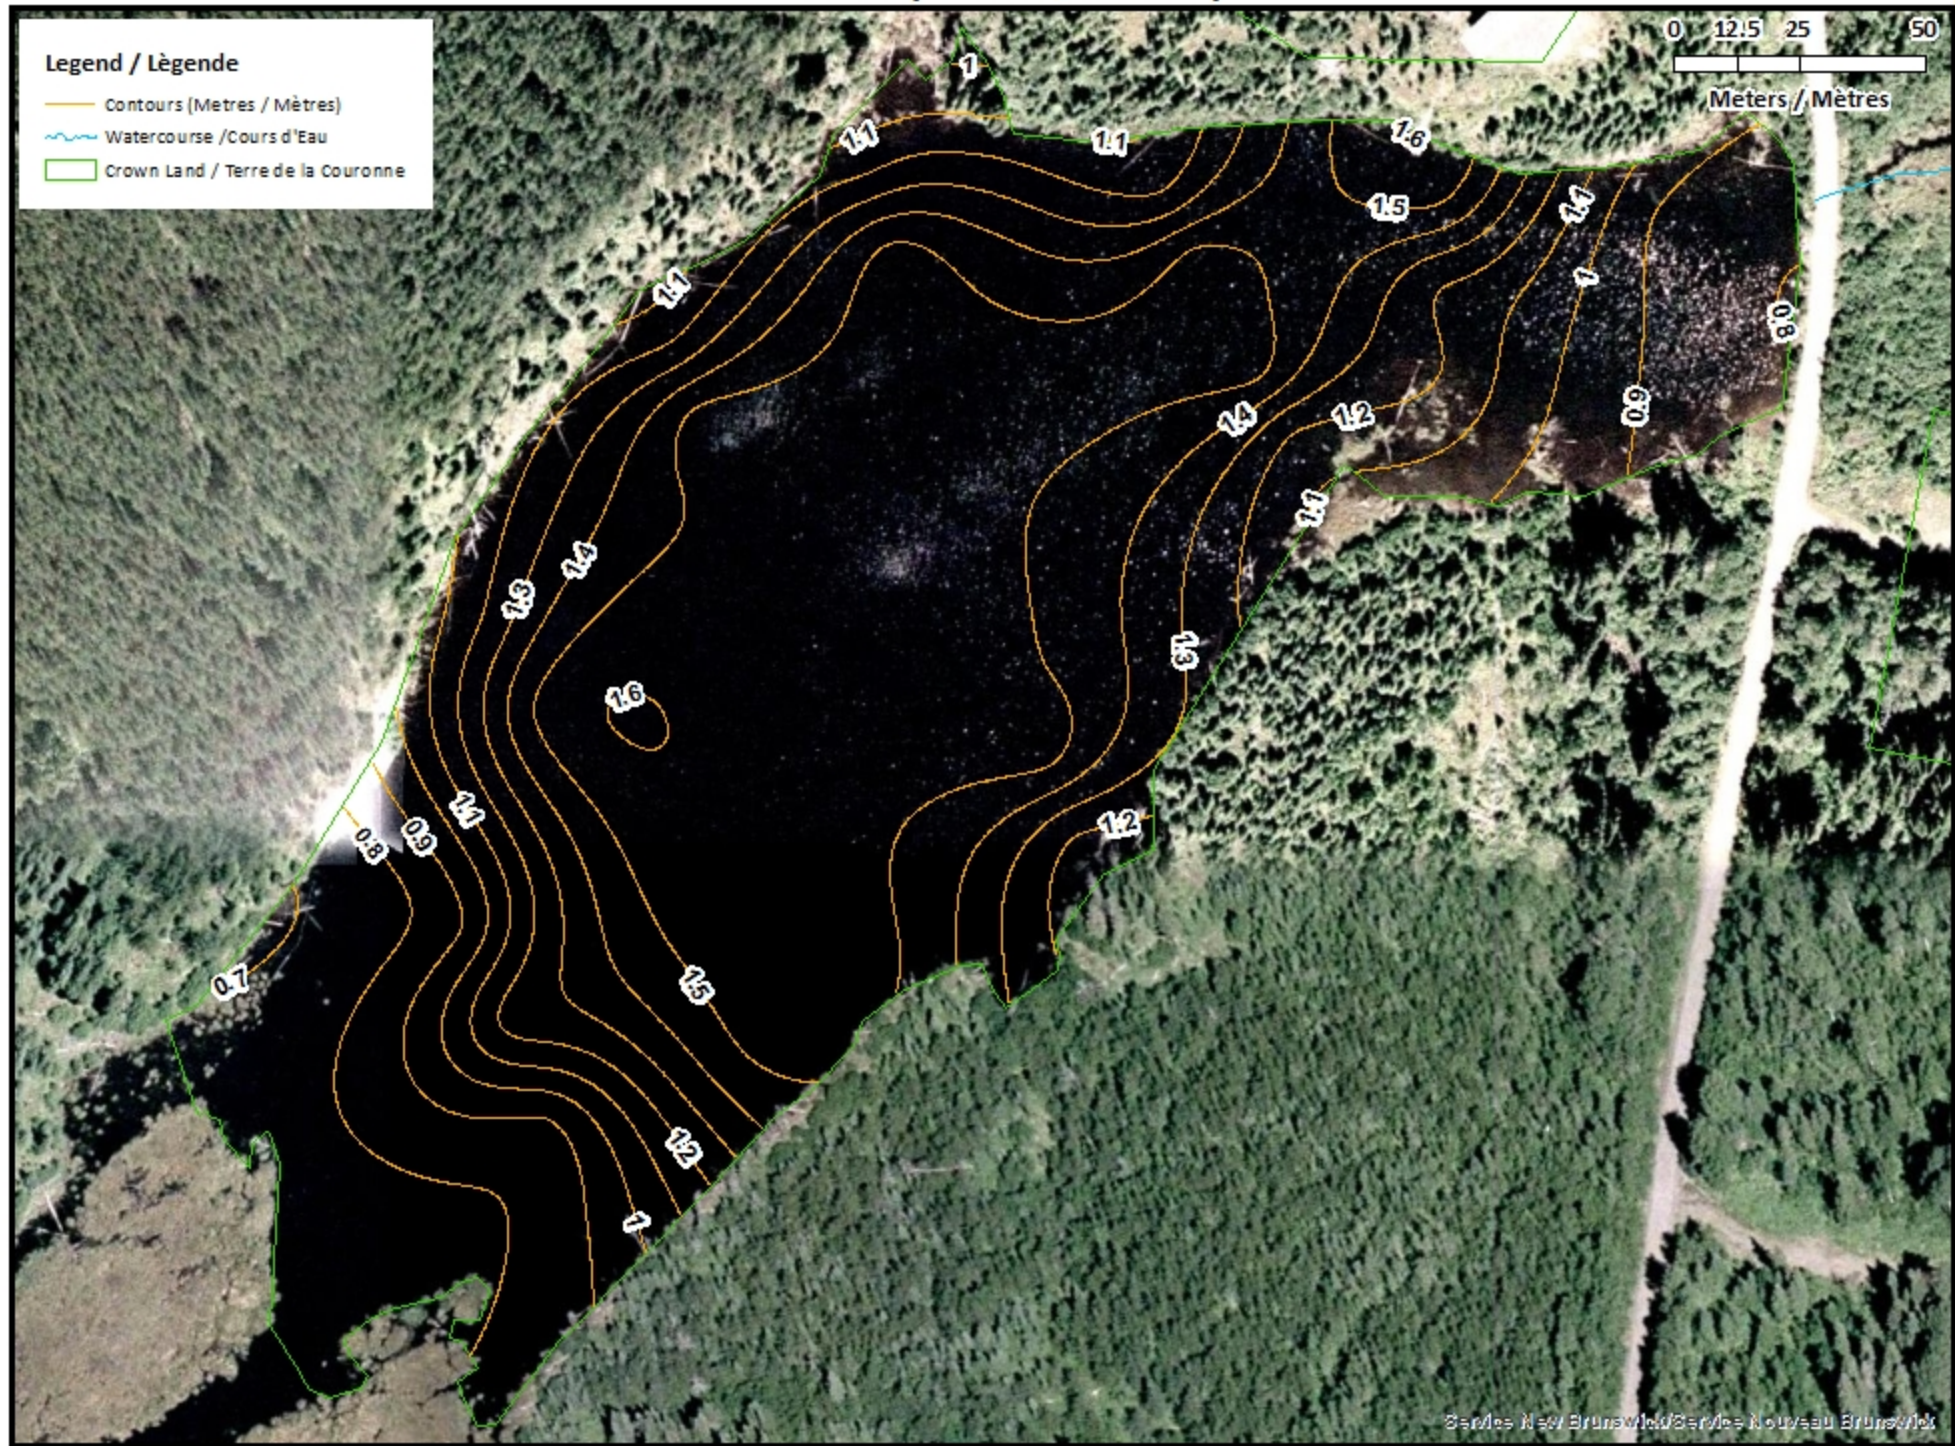

This lake is currently part of the fish stocking program (Brook Trout).

Ce lac fait actuellement partie du programme d'empoissonnement (Omble de fontaine).

Head Lake / Lac Head

Depth Readings (Metres) / Indications de Profondeur (Mètres)

Legend / Légende

- ◆ Depth (Metres) / Profondeur (Mètres)
- ~ Watercourse / Cours d'Eau
- Crown Land / Terre de la Couronne

Head Lake / Lac Head Contours (Metres / Mètres)

Legend / Légende

- Contours (Metres / Mètres)
- Watercourse / Cours d'Eau
- Crown Land / Terre de la Couronne

Head Lake / Lac Head

Depth (Metres) / Profondeur (Mètres)

Legend / Légende

- Watercourse / Cours d'Eau
- Crown Land / Terre de la Couronne

Lake Depths (Metres)
Profondeur de Lac (Mètres)

	-0.79 - 0
	-0.89 - -0.79
	-0.99 - -0.89
	-1.11 - -0.99
	-1.21 - -1.11
	-1.31 - -1.21
	-1.41 - -1.31
	-1.49 - -1.41
	-1.50 - -1.49

Head Lake / Lac Head

Depth Readings (Metres) / Indications de Profondeur (Mètres)

- Legend / Légende**
- ◆ Depth (Metres) / Profondeur (Mètres)
 - ~ Watercourse / Cours d'Eau
 - Road / Route
 - Non-Crown Land / Non Terre de La Couronne
 - Crown Land / Terre de la Couronne