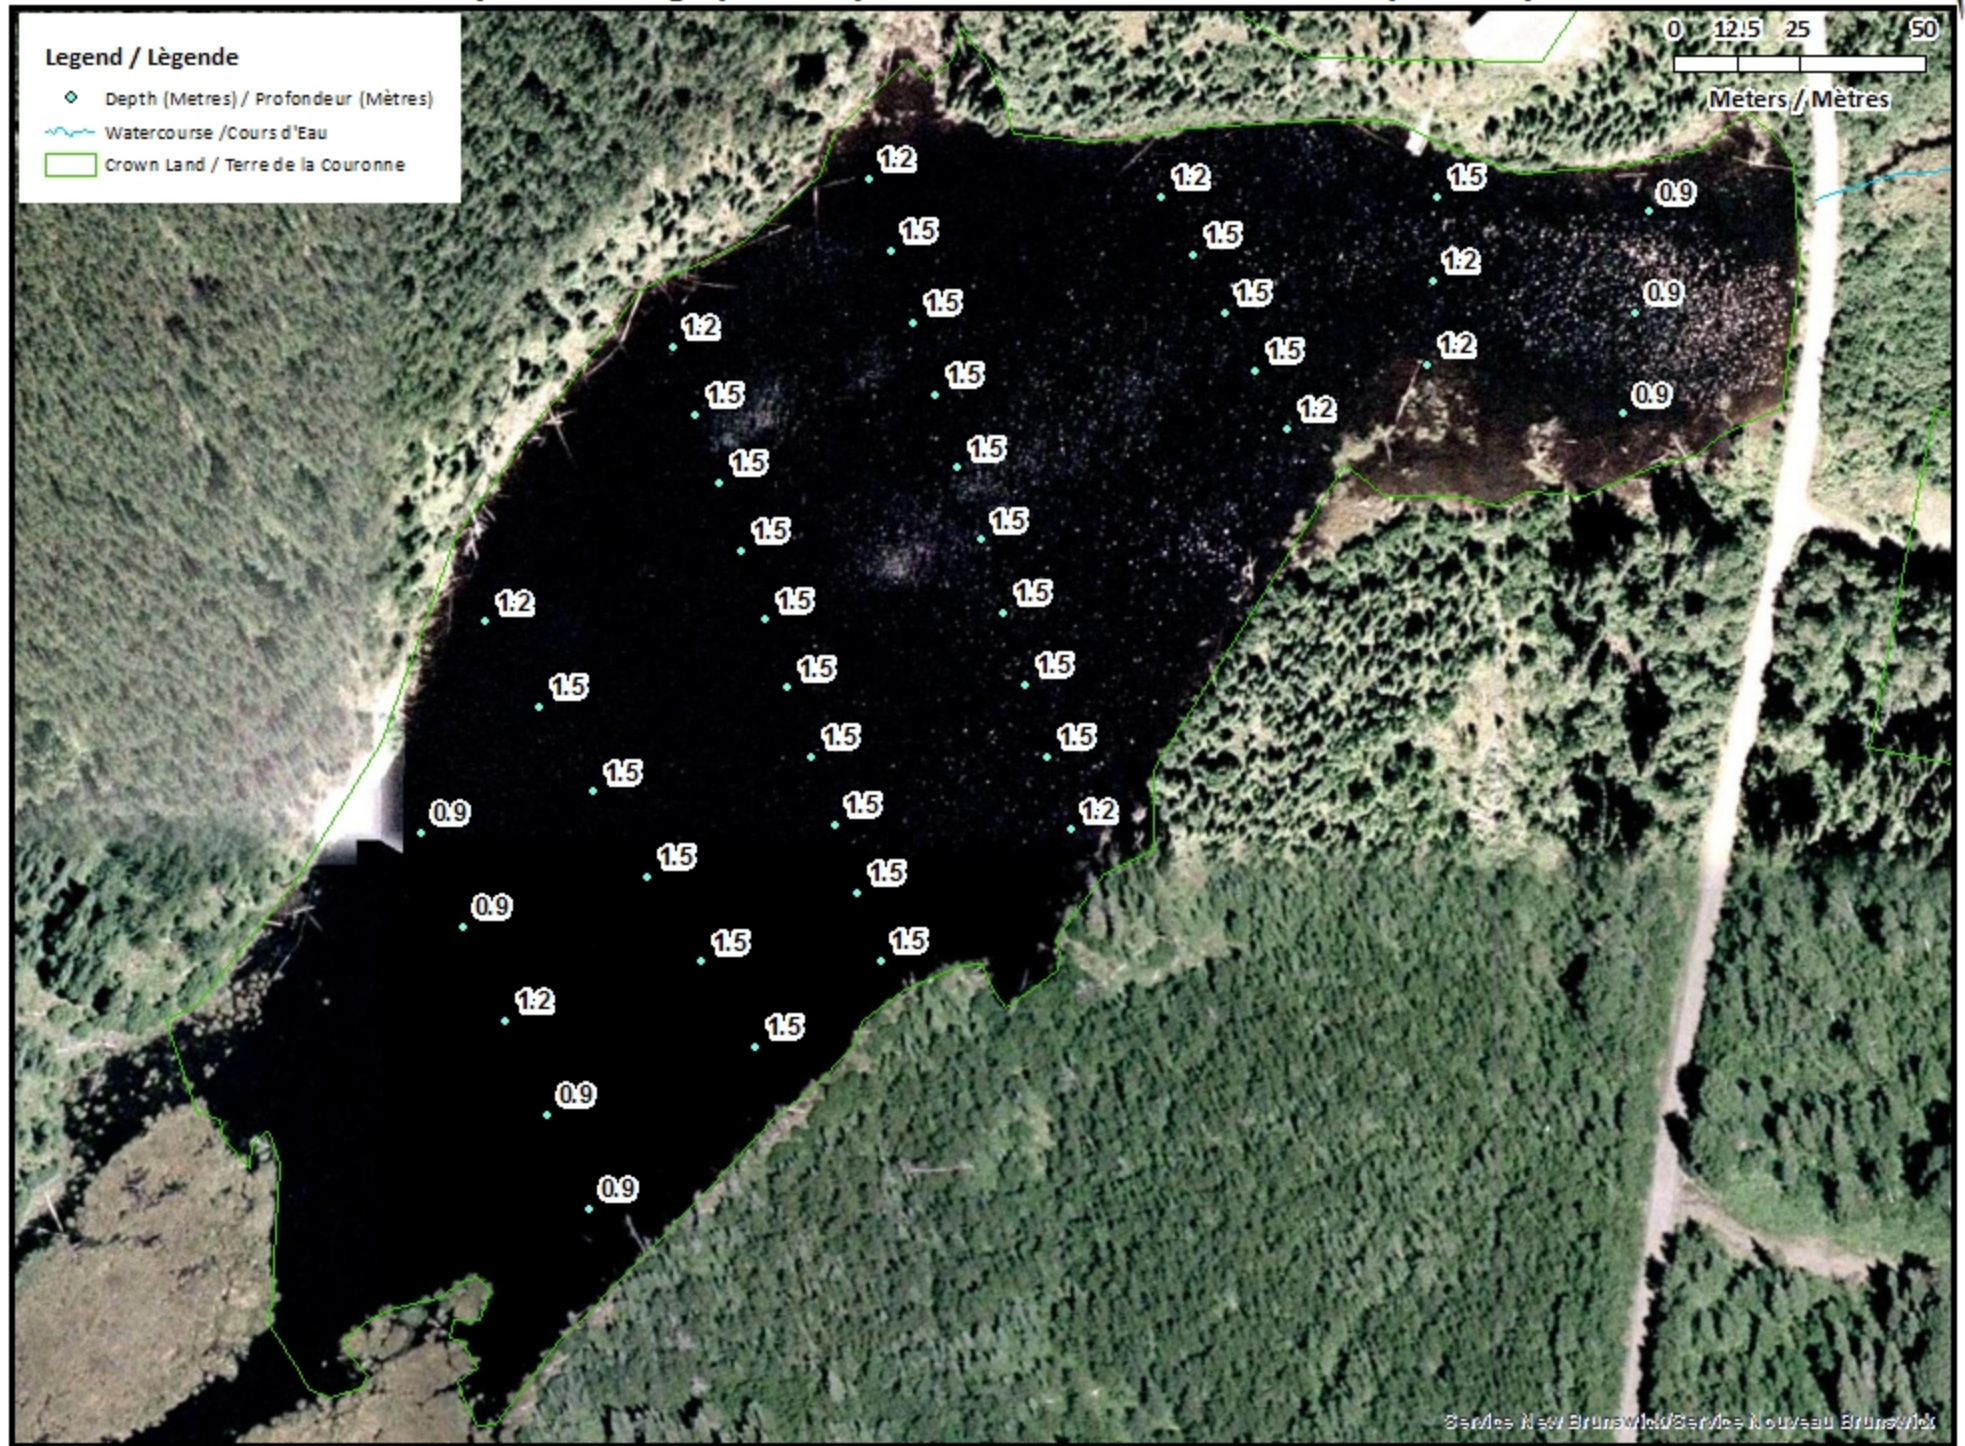

Remarque: *Les cartes suivantes ne sont pas conçues à des fins de navigation. Faites preuve de prudence lors de l'utilisation de ces cartes, car certains hauts-fonds peuvent ne pas apparaître.*

<u>Lake Characteristics</u>	<u>Caractéristiques du lac</u>
Surface Area : 3.9 hectares / 9.6 acres Maximum Depth : 1.5 metres / 5 feet	Superficie : 3.9 hectares / 9.6 acres Profondeur maximale : 1.5 mètres / 5 pieds

This lake is currently part of the fish stocking program (Brook Trout).

Ce lac fait actuellement partie du programme d'empoissonnement (Omble de fontaine).

Head Lake / Lac Head

Depth Readings (Metres) / Indications de Profondeur (Mètres)

Legend / Légende

- ◆ Depth (Metres) / Profondeur (Mètres)
- ~ Watercourse / Cours d'Eau
- Crown Land / Terre de la Couronne

Head Lake / Lac Head Contours (Metres / Mètres)

Legend / Légende

- Contours (Metres / Mètres)
- Watercourse / Cours d'Eau
- Crown Land / Terre de la Couronne

Head Lake / Lac Head Contours (Metres / Mètres)

Legend / Légende

- Contours (Metres / Mètres)
- Watercourse / Cours d'Eau
- Road / Route
- Non-Crown Land / Non Terre de La Couronne
- Crown Land / Terre de la Couronne