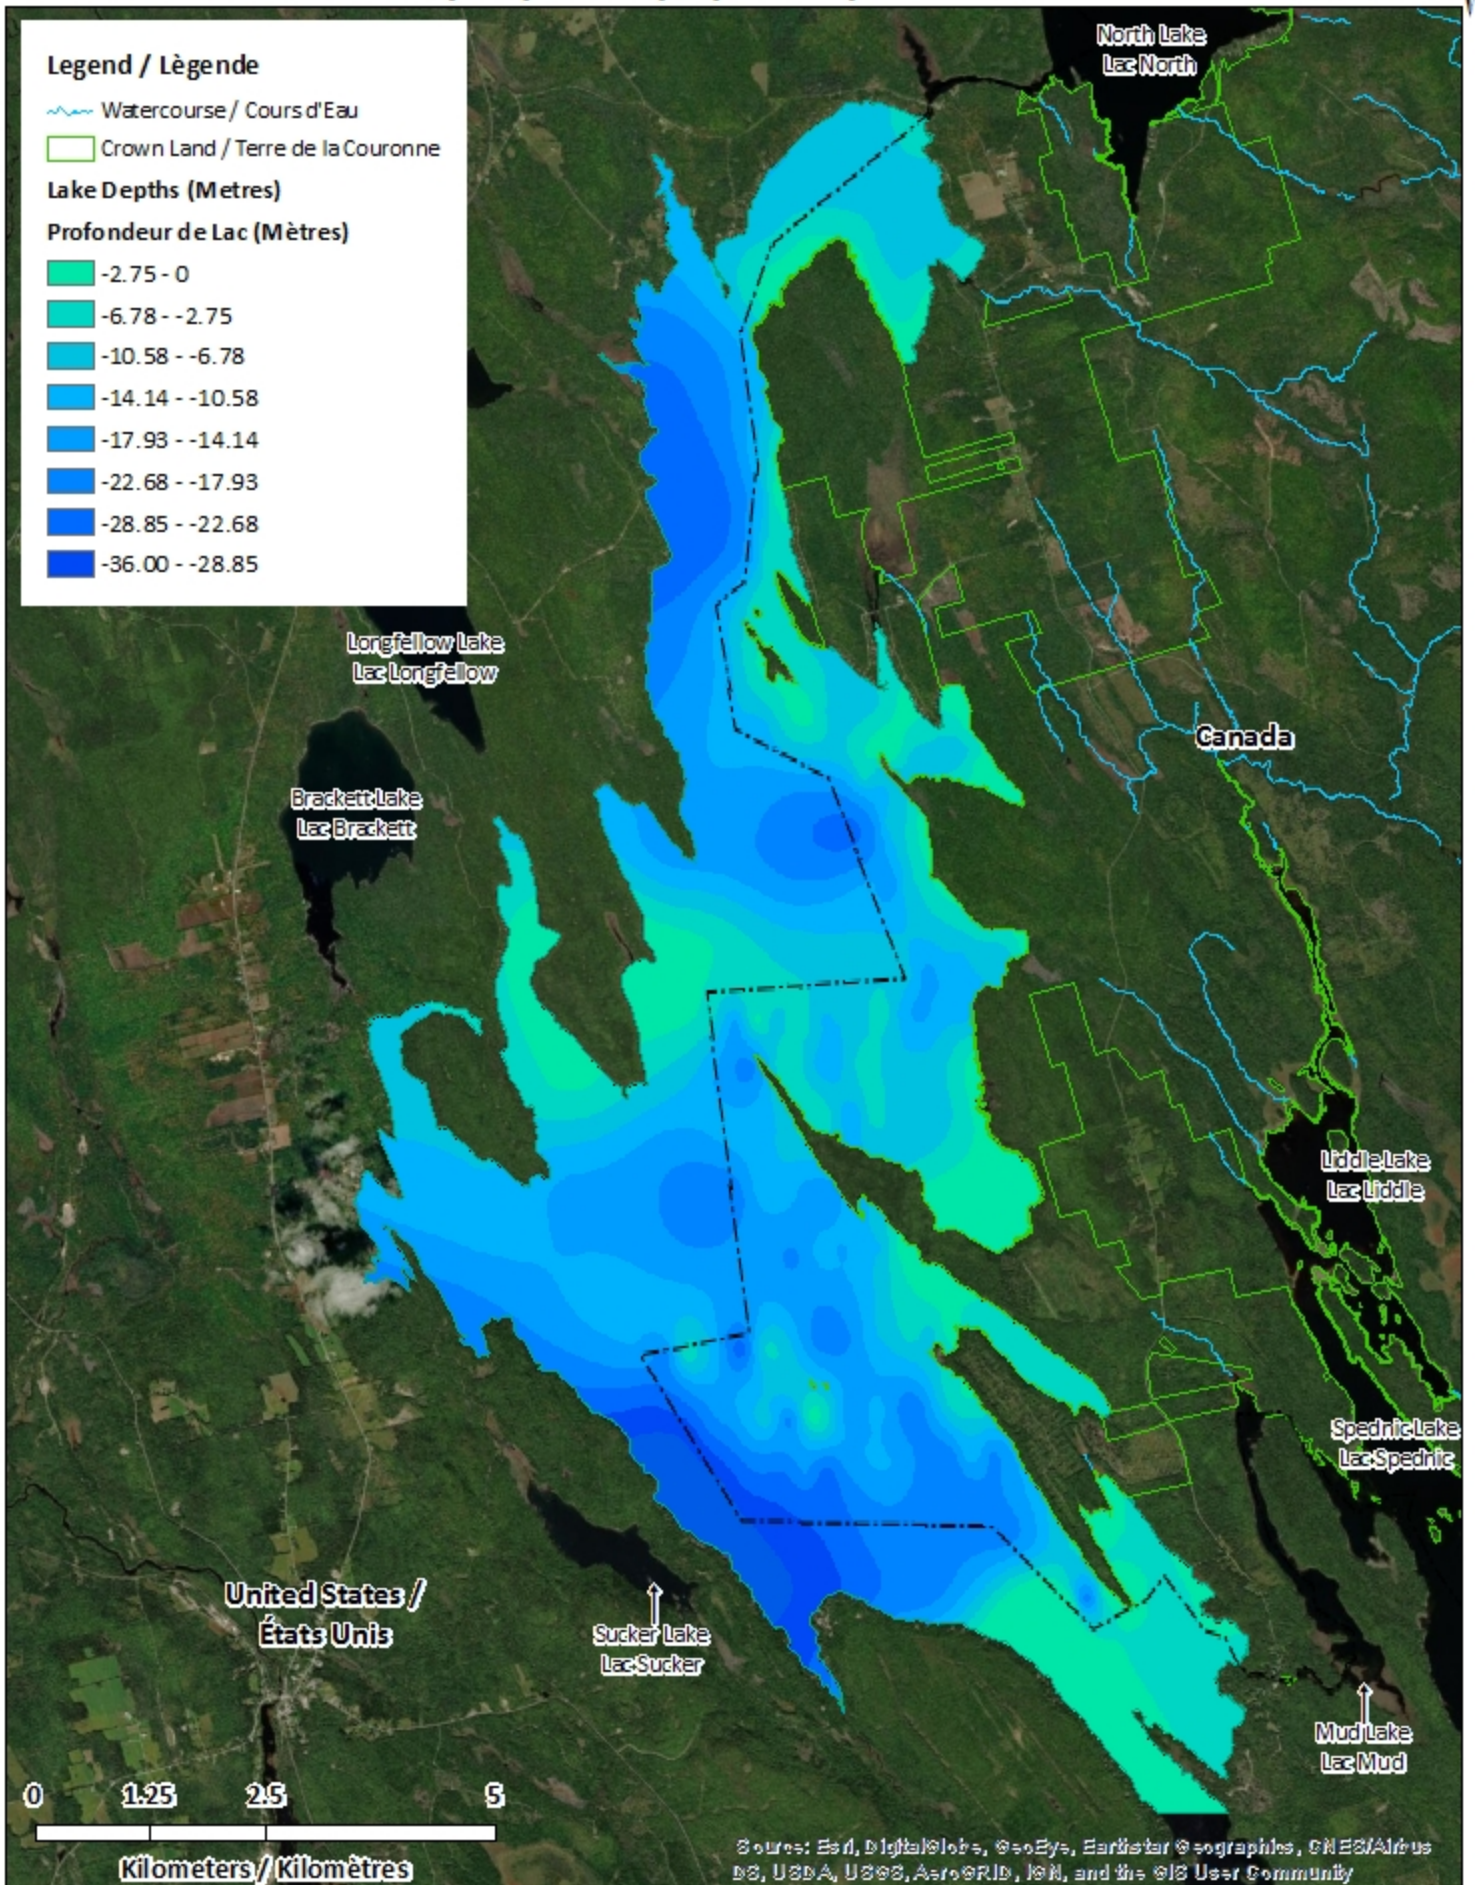

Grand Lake (East) / Lac Grand (Est)

Depth (Metres) / (Mètres) Profondeur

Legend / Légende

Watercourse / Cours d'Eau

Crown Land / Terre de la Couronne

Lake Depths (Metres)

Profondeur de Lac (Mètres)

- -2.75 - 0
- -6.78 - -2.75
- -10.58 - -6.78
- -14.14 - -10.58
- -17.93 - -14.14
- -22.68 - -17.93
- -28.85 - -22.68
- -36.00 - -28.85

United States /
États Unis

Sucker Lake
Lac Sucker

Mud Lake
Lac Mud

0 1.25 2.5 5
Kilometers / Kilomètres

Sources: Esri, DigitalGlobe, GeoEye, Earthstar Geographics, CNES/Airbus DS, USDA, USGS, AeroGRID, IGN, and the GIS User Community