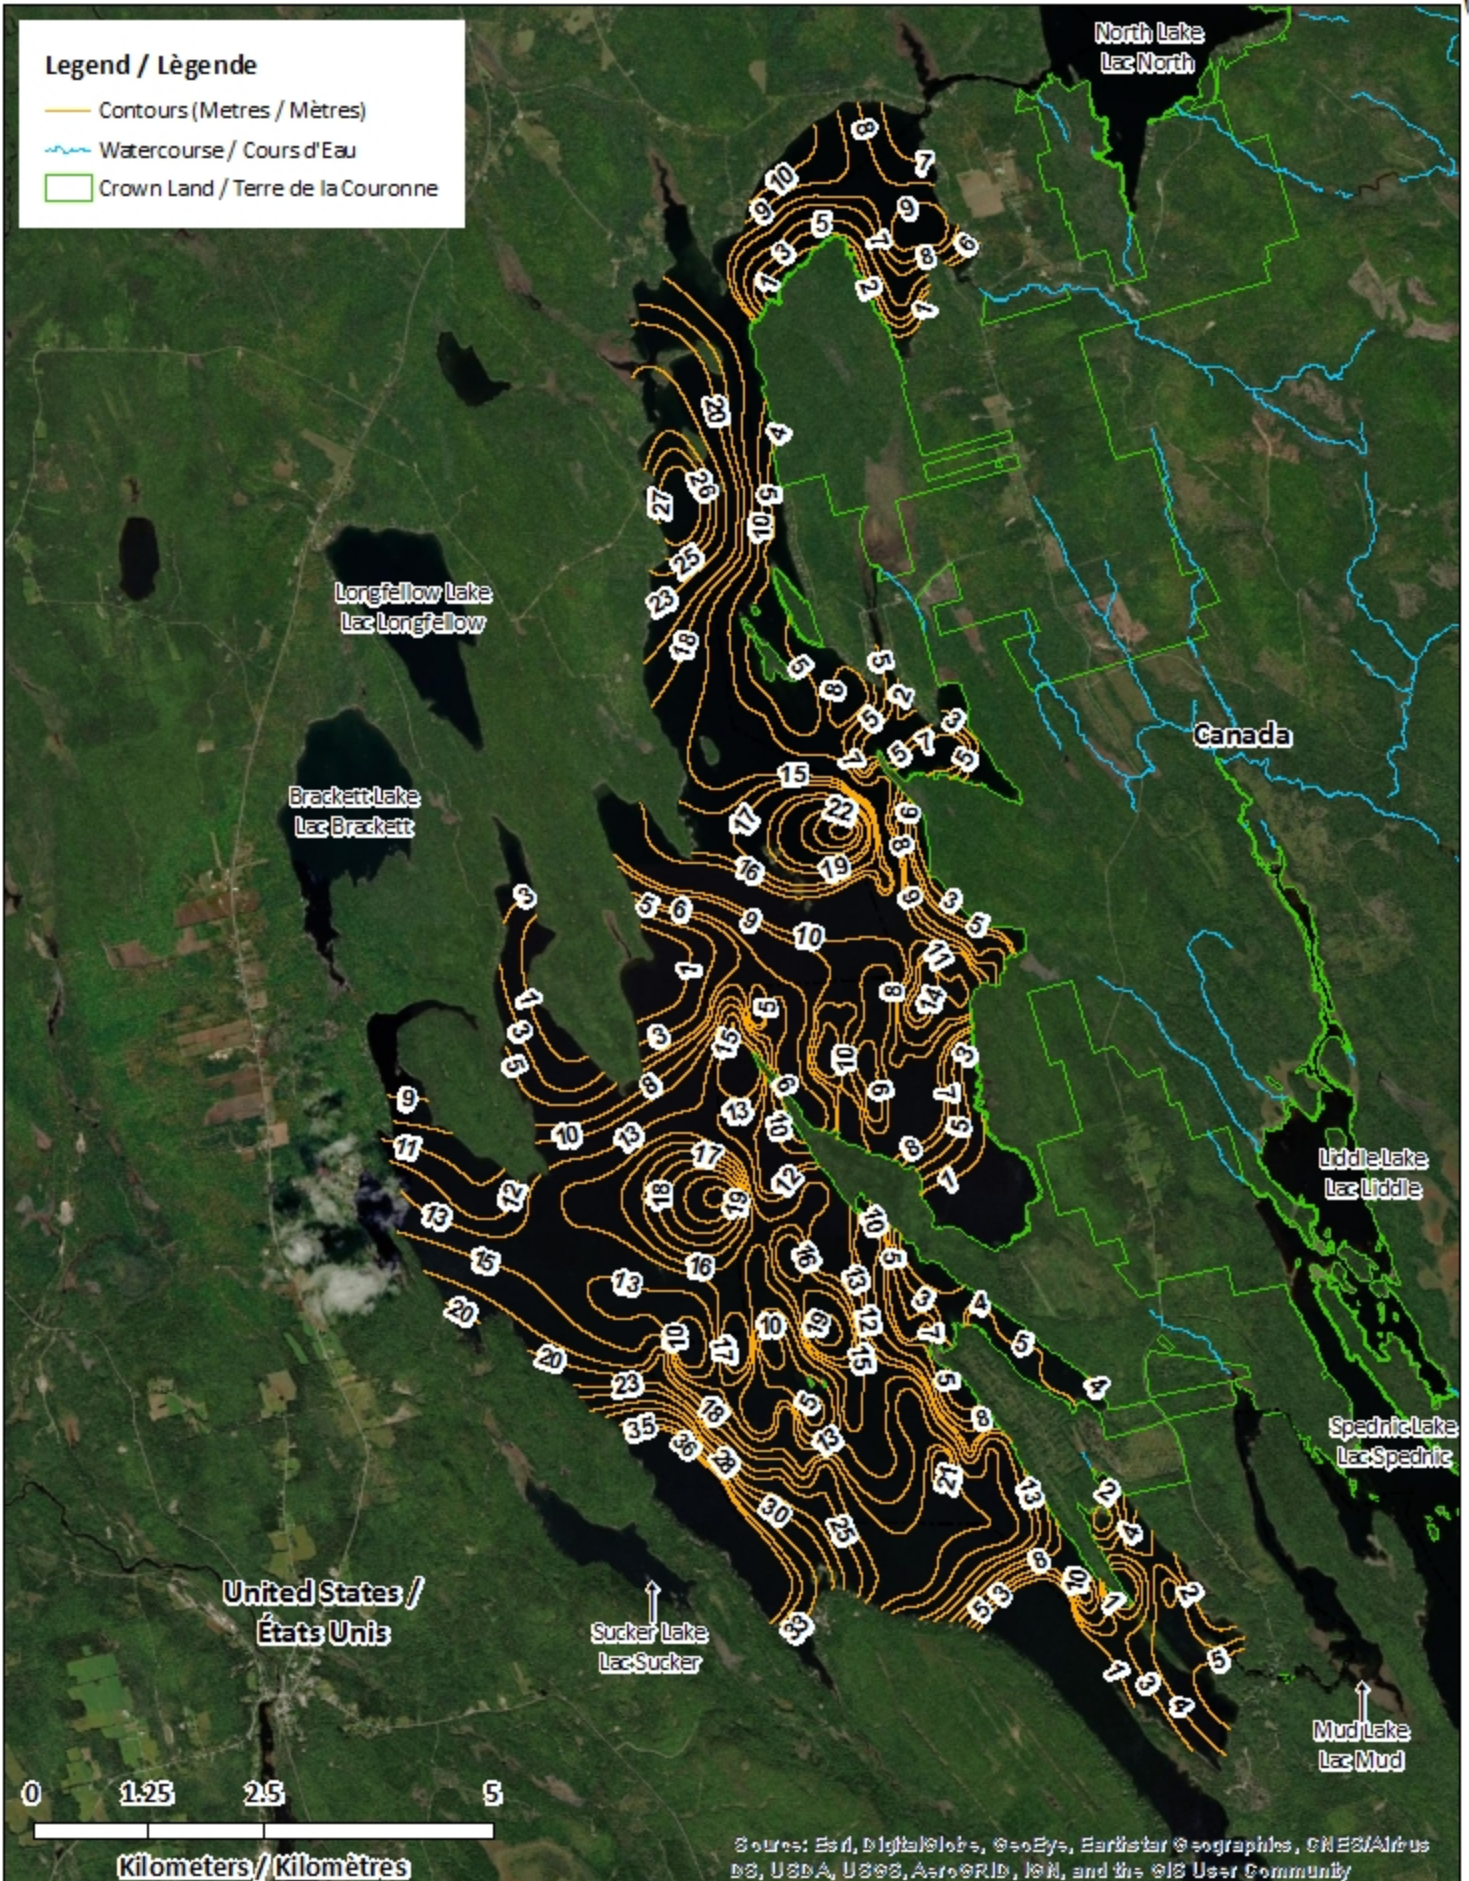

Grand Lake (East) / Lac Grand (Est) Contours (Metres / Mètres)

Legend / Légende

- Contours (Metres / Mètres)
- Watercourse / Cours d'Eau
- Crown Land / Terre de la Couronne

0 1.25 2.5 5
Kilometers / Kilomètres

Source: Esri, DigitalGlobe, GeoEye, Earthstar Geographics, CNES/Airbus DS, USDA, USGS, AeroGRID, IGN, and the GIS User Community