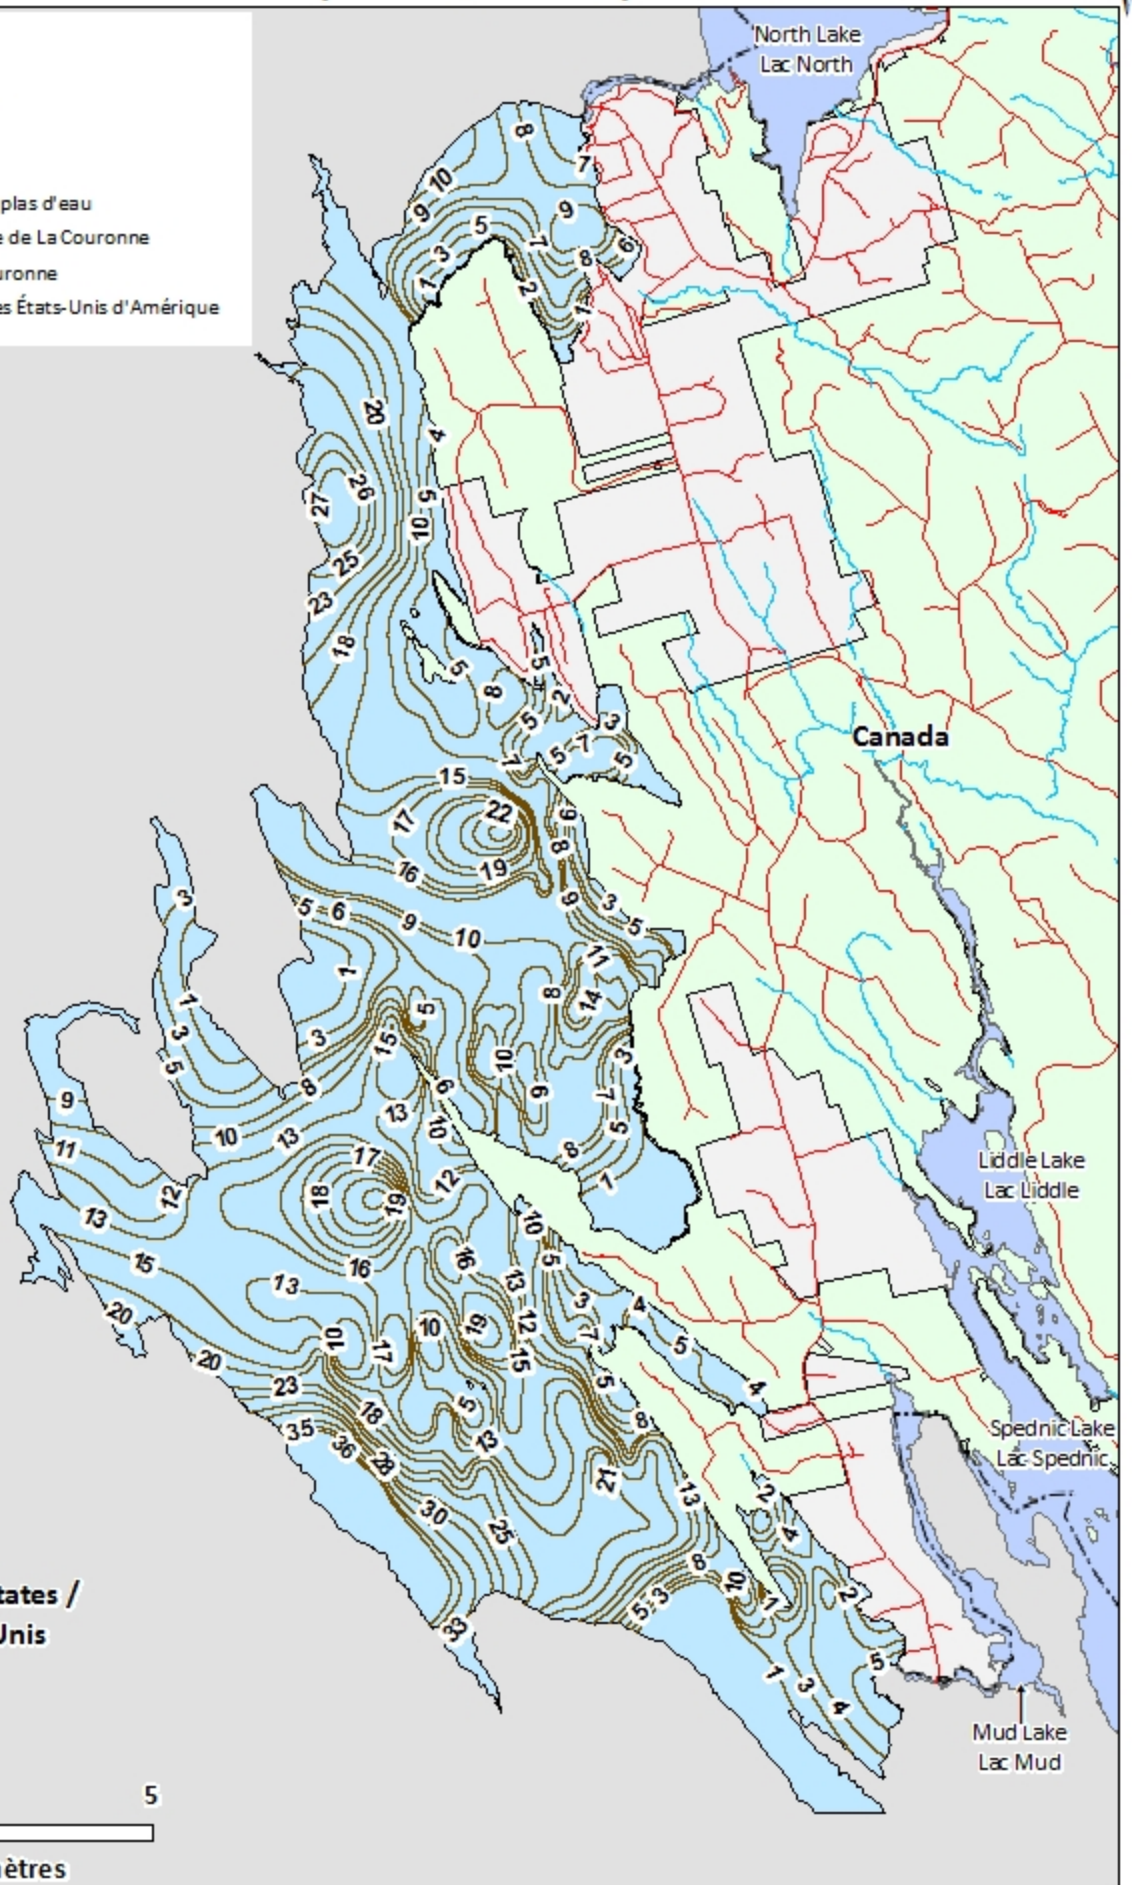

Grand Lake (East) / Lac Grand (Est) Contours (Metres / Mètres)

Legend / Légende

- Contours (Metres / Mètres)
- Watercourse / Cours d'Eau
- Road / Route
- Other Waterbodies / Autres plas d'eau
- Non-Crown Land / Non Terre de La Couronne
- Crown Land / Terre de la Couronne
- United States of America / Les États-Unis d'Amérique

United States /
États Unis