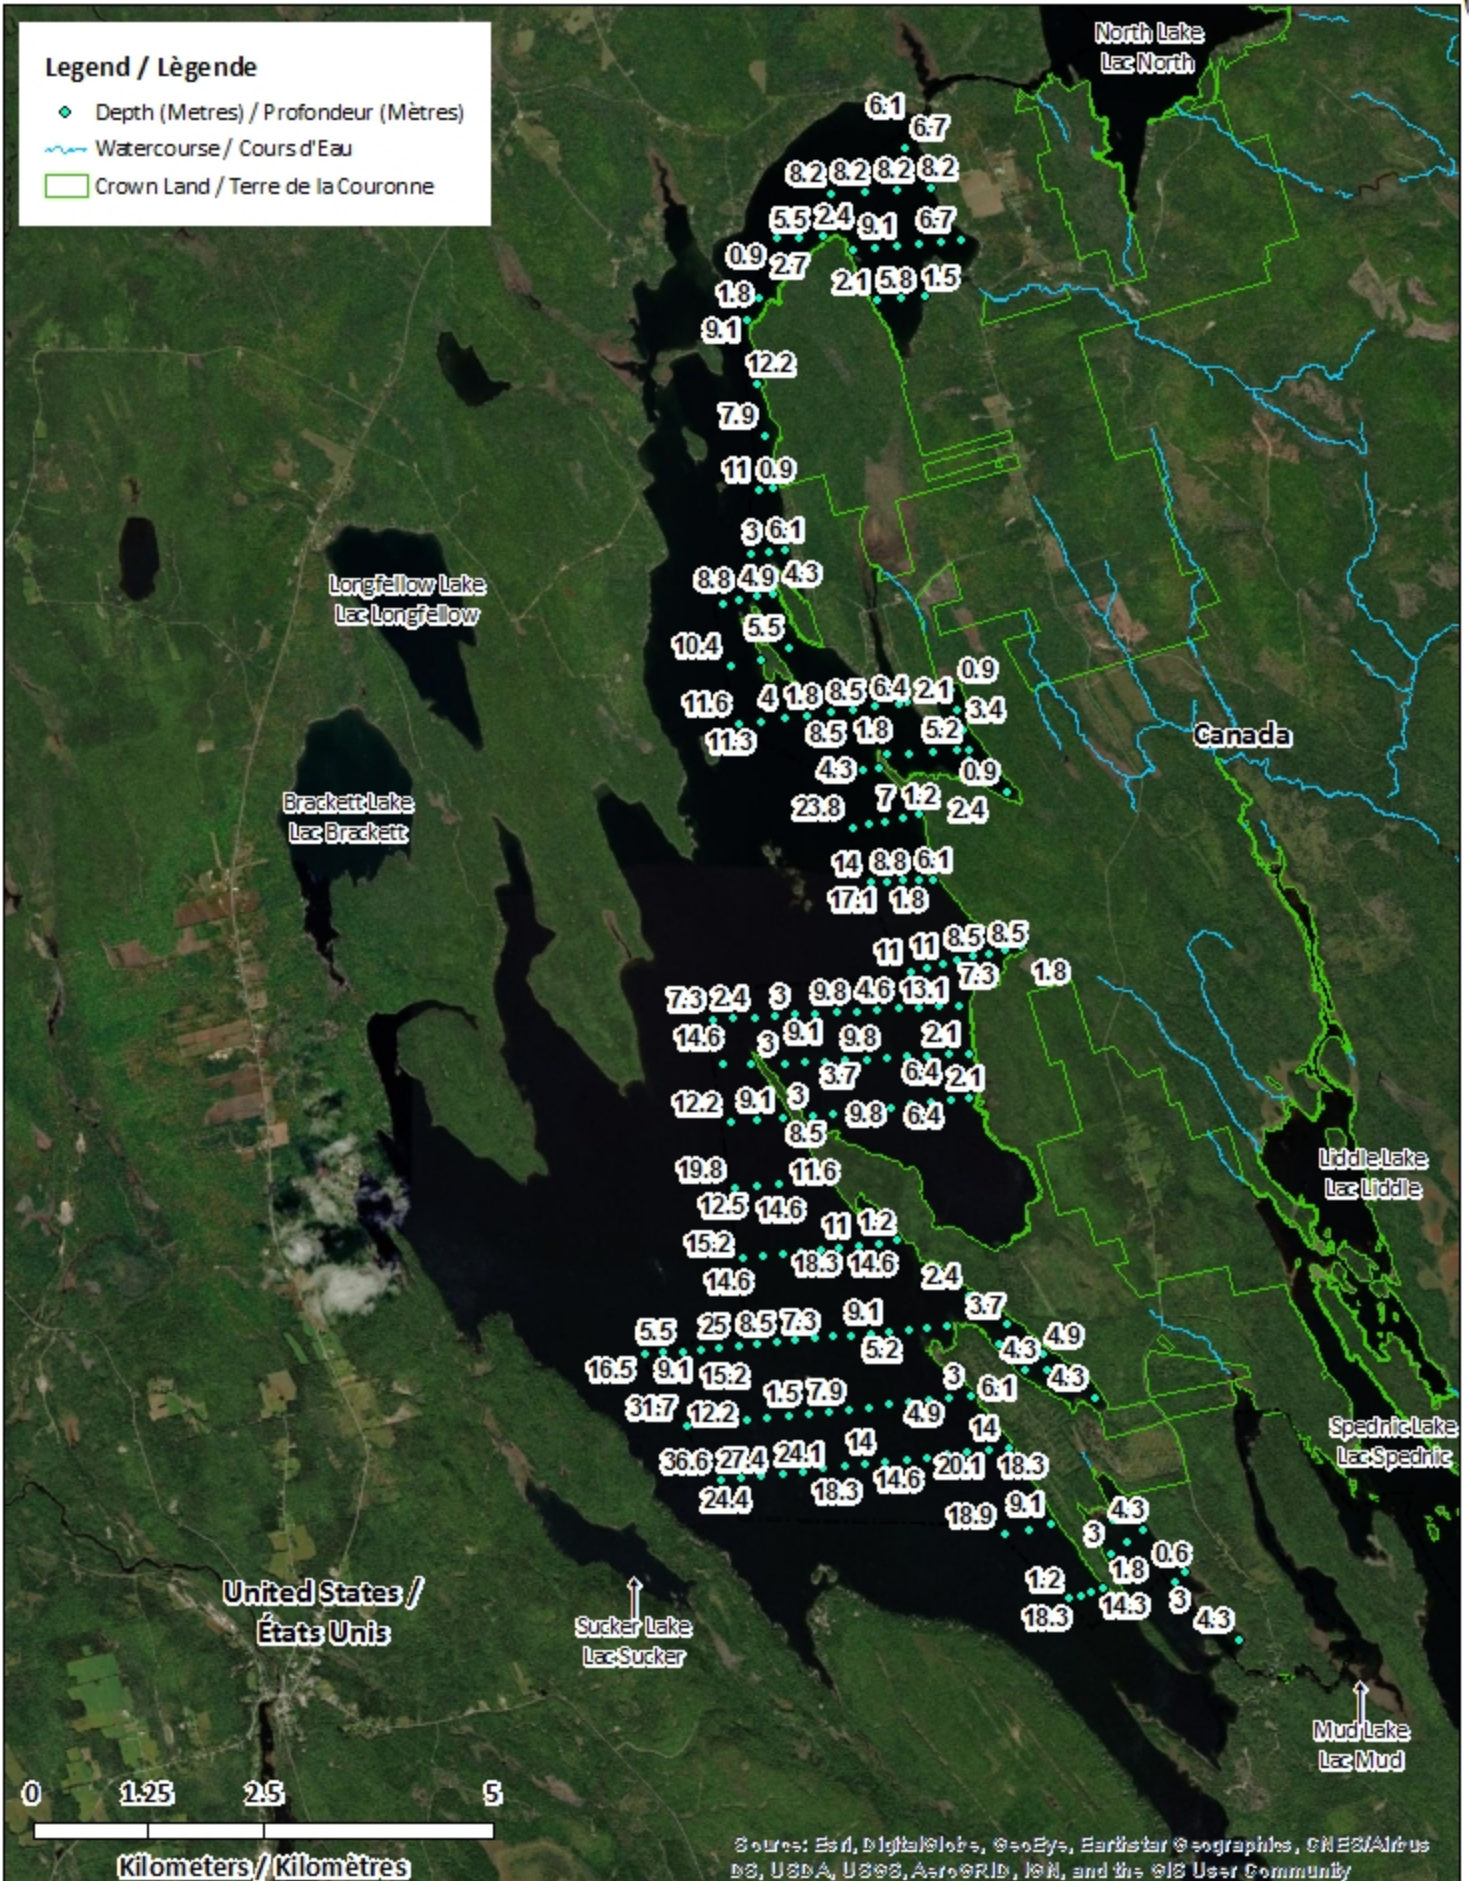

Grand Lake (East) / Lac Grand (Est)

Depth Readings (Metres) / Indications de Profondeur (Mètres)

Legend / Légende

- Depth (Metres) / Profondeur (Mètres)
- ~ Watercourse / Cours d'Eau
- Crown Land / Terre de la Couronne

Source: Esri, DigitalGlobe, GeoEye, Earthstar Geographics, CNES/Airbus DS, USDA, USGS, AeroGRID, IGN, and the GIS User Community