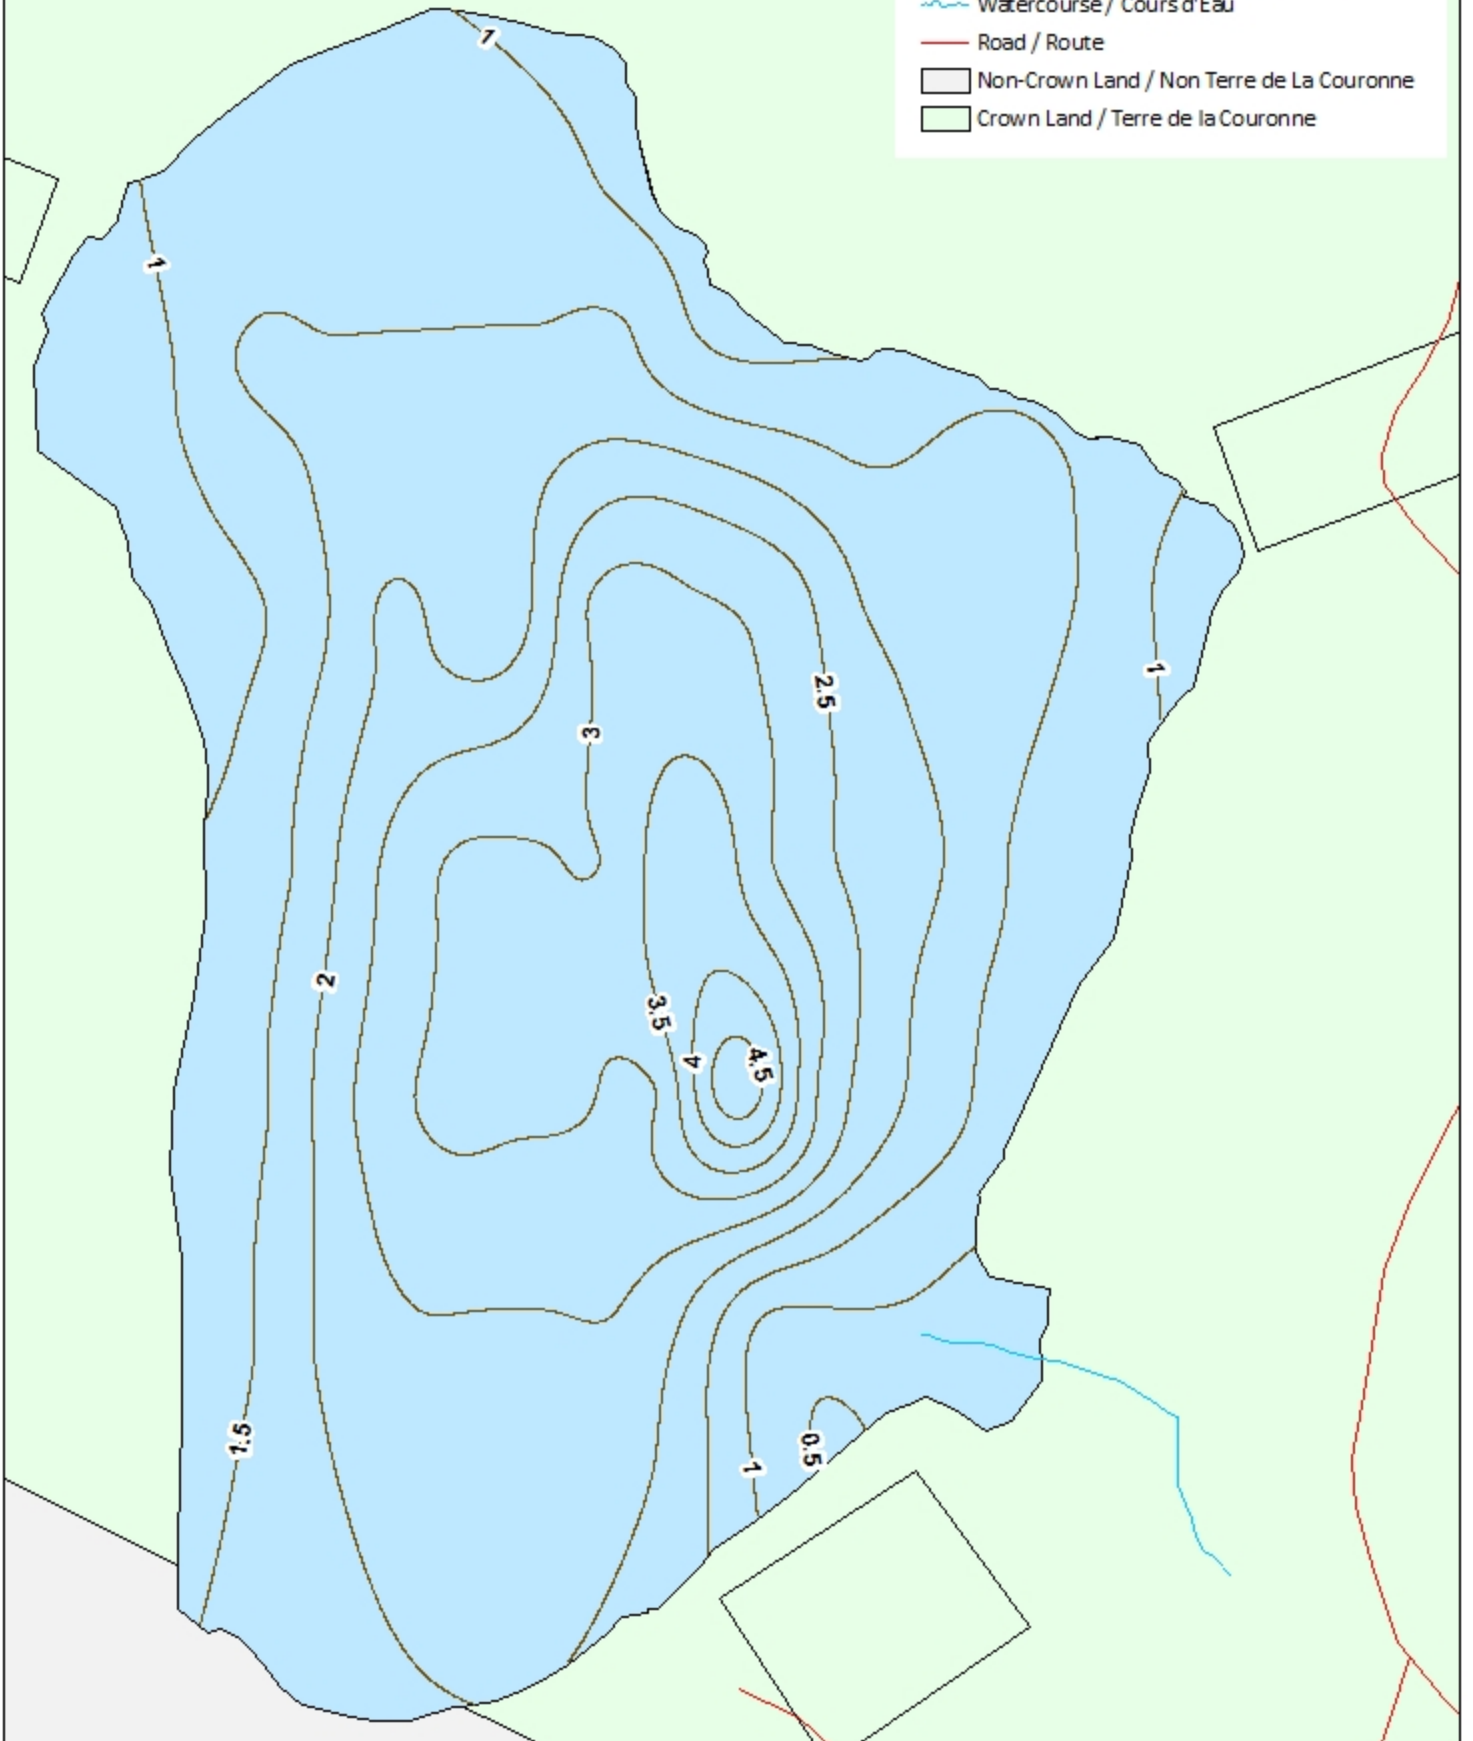

Gounamitz Lake / Lac Gounamitz

Depth (Metres) / Profondeur (Mètres)

Legend / Légende

- Watercourse / Cours d'Eau
- Crown Land / Terre de la Couronne

Lake Depths (Metres)

Profondeur de Lac (Mètres)

- 1.02 - 0
- 1.42 - -1.02
- 1.80 - -1.42
- 2.19 - -1.80
- 2.57 - -2.19
- 2.93 - -2.57
- 3.40 - -2.93
- 4.03 - -3.40
- 4.88 - -4.03

Gounamitz Lake / Lac Gounamitz

Depth Readings (Metres) / Indications de Profondeur (Mètres)

Legend / Légende

- ◆ Depth (Metres) / Profondeur (Mètres)
- ~ Watercourse / Cours d'Eau
- Road / Route
- Non-Crown Land / Non Terre de La Couronne
- Crown Land / Terre de la Couronne

Gounamitz Lake / Lac Gounamitz

Contours (Metres / Mètres)

Legend / Légende

- Contours (Metres) / Contours (Mètres)
- ~ Watercourse / Cours d'Eau
- Road / Route
- Non-Crown Land / Non Terre de La Couronne
- Crown Land / Terre de la Couronne

Gounamitz Lake / Lac Gounamitz

Depth (Metres) / Profondeur (Mètres)

Legend / Légende

- Watercourse / Cours d'Eau
- Road / Route
- Non-Crown Land / Non Terre de La Couronne
- Crown Land / Terre de la Couronne