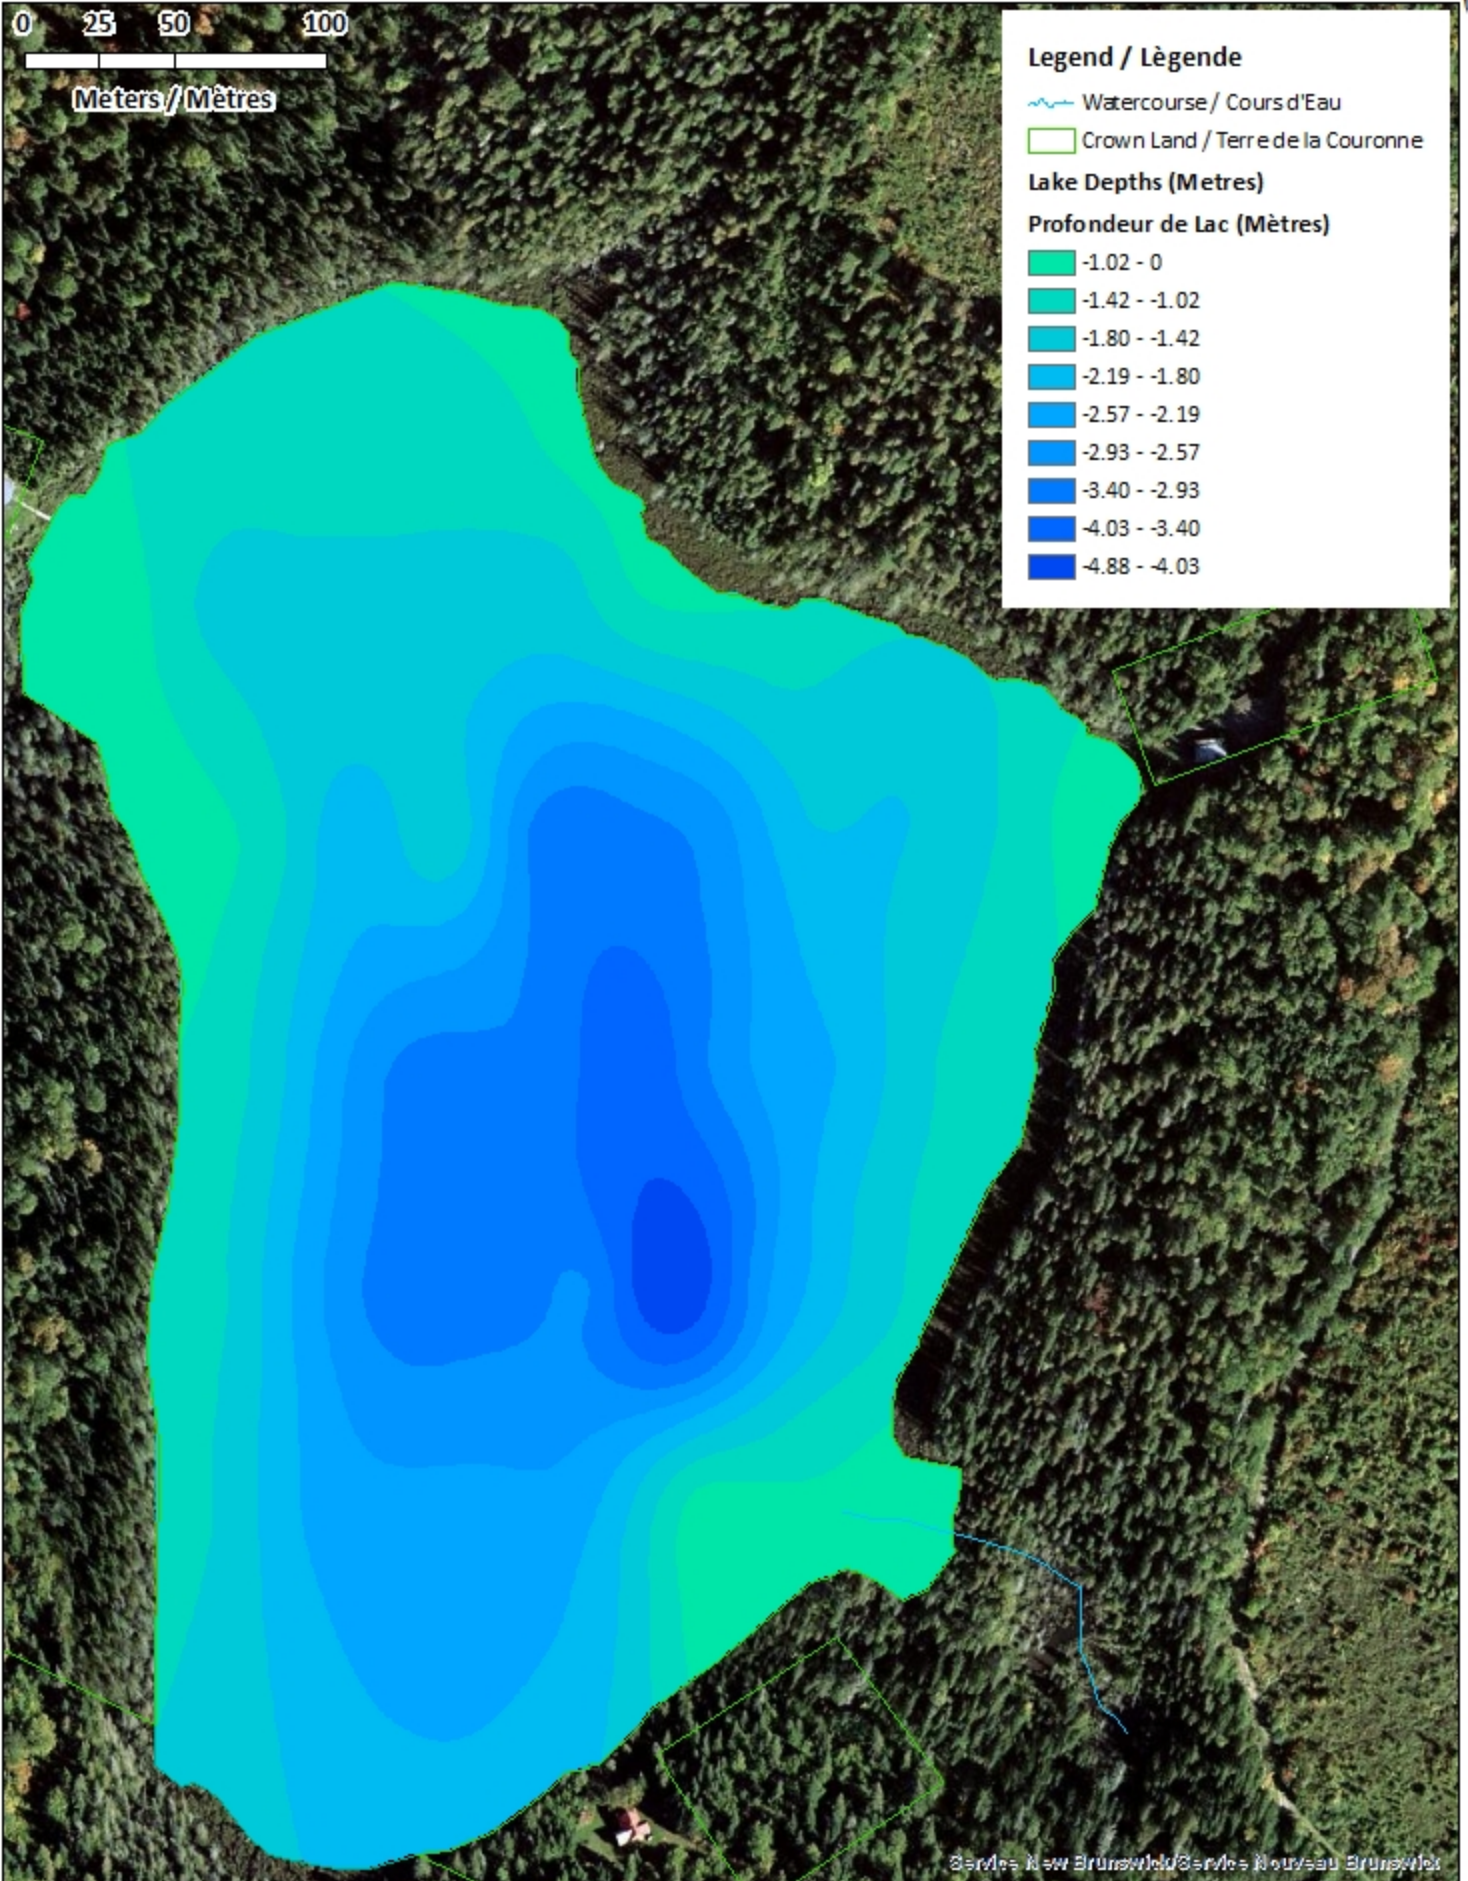

<u>Lake Characteristics</u>	<u>Caractéristiques du lac</u>
Surface Area : 12.3 hectares / 30.4 acres Maximum Depth : 4.9 metres / 16 feet	Superficie : 12.3 hectares / 30.4 acres Profondeur maximale : 4.9 mètres / 16 pieds

Legend / Légende

- ◆ Depth (Metres) / Profondeur (Mètres)
- ~ Watercourse / Cours d'Eau
- Crown Land / Terre de la Couronne

Gounamitz Lake / Lac Gounamitz

Contours (Metres / Mètres)

Legend / Légende

- Contours (Metres) / Contours (Mètres)
- Watercourse / Cours d'Eau
- Crown Land / Terre de la Couronne

Gounamitz Lake / Lac Gounamitz

Depth (Metres) / Profondeur (Mètres)

Legend / Légende

- Watercourse / Cours d'Eau
- Crown Land / Terre de la Couronne

Lake Depths (Metres)

Profondeur de Lac (Mètres)

- 1.02 - 0
- 1.42 - -1.02
- 1.80 - -1.42
- 2.19 - -1.80
- 2.57 - -2.19
- 2.93 - -2.57
- 3.40 - -2.93
- 4.03 - -3.40
- 4.88 - -4.03

Gounamitz Lake / Lac Gounamitz

Depth Readings (Metres) / Indications de Profondeur (Mètres)

Legend / Légende

- ◆ Depth (Metres) / Profondeur (Mètres)
- ~ Watercourse / Cours d'Eau
- Road / Route
- Non-Crown Land / Non Terre de La Couronne
- Crown Land / Terre de la Couronne