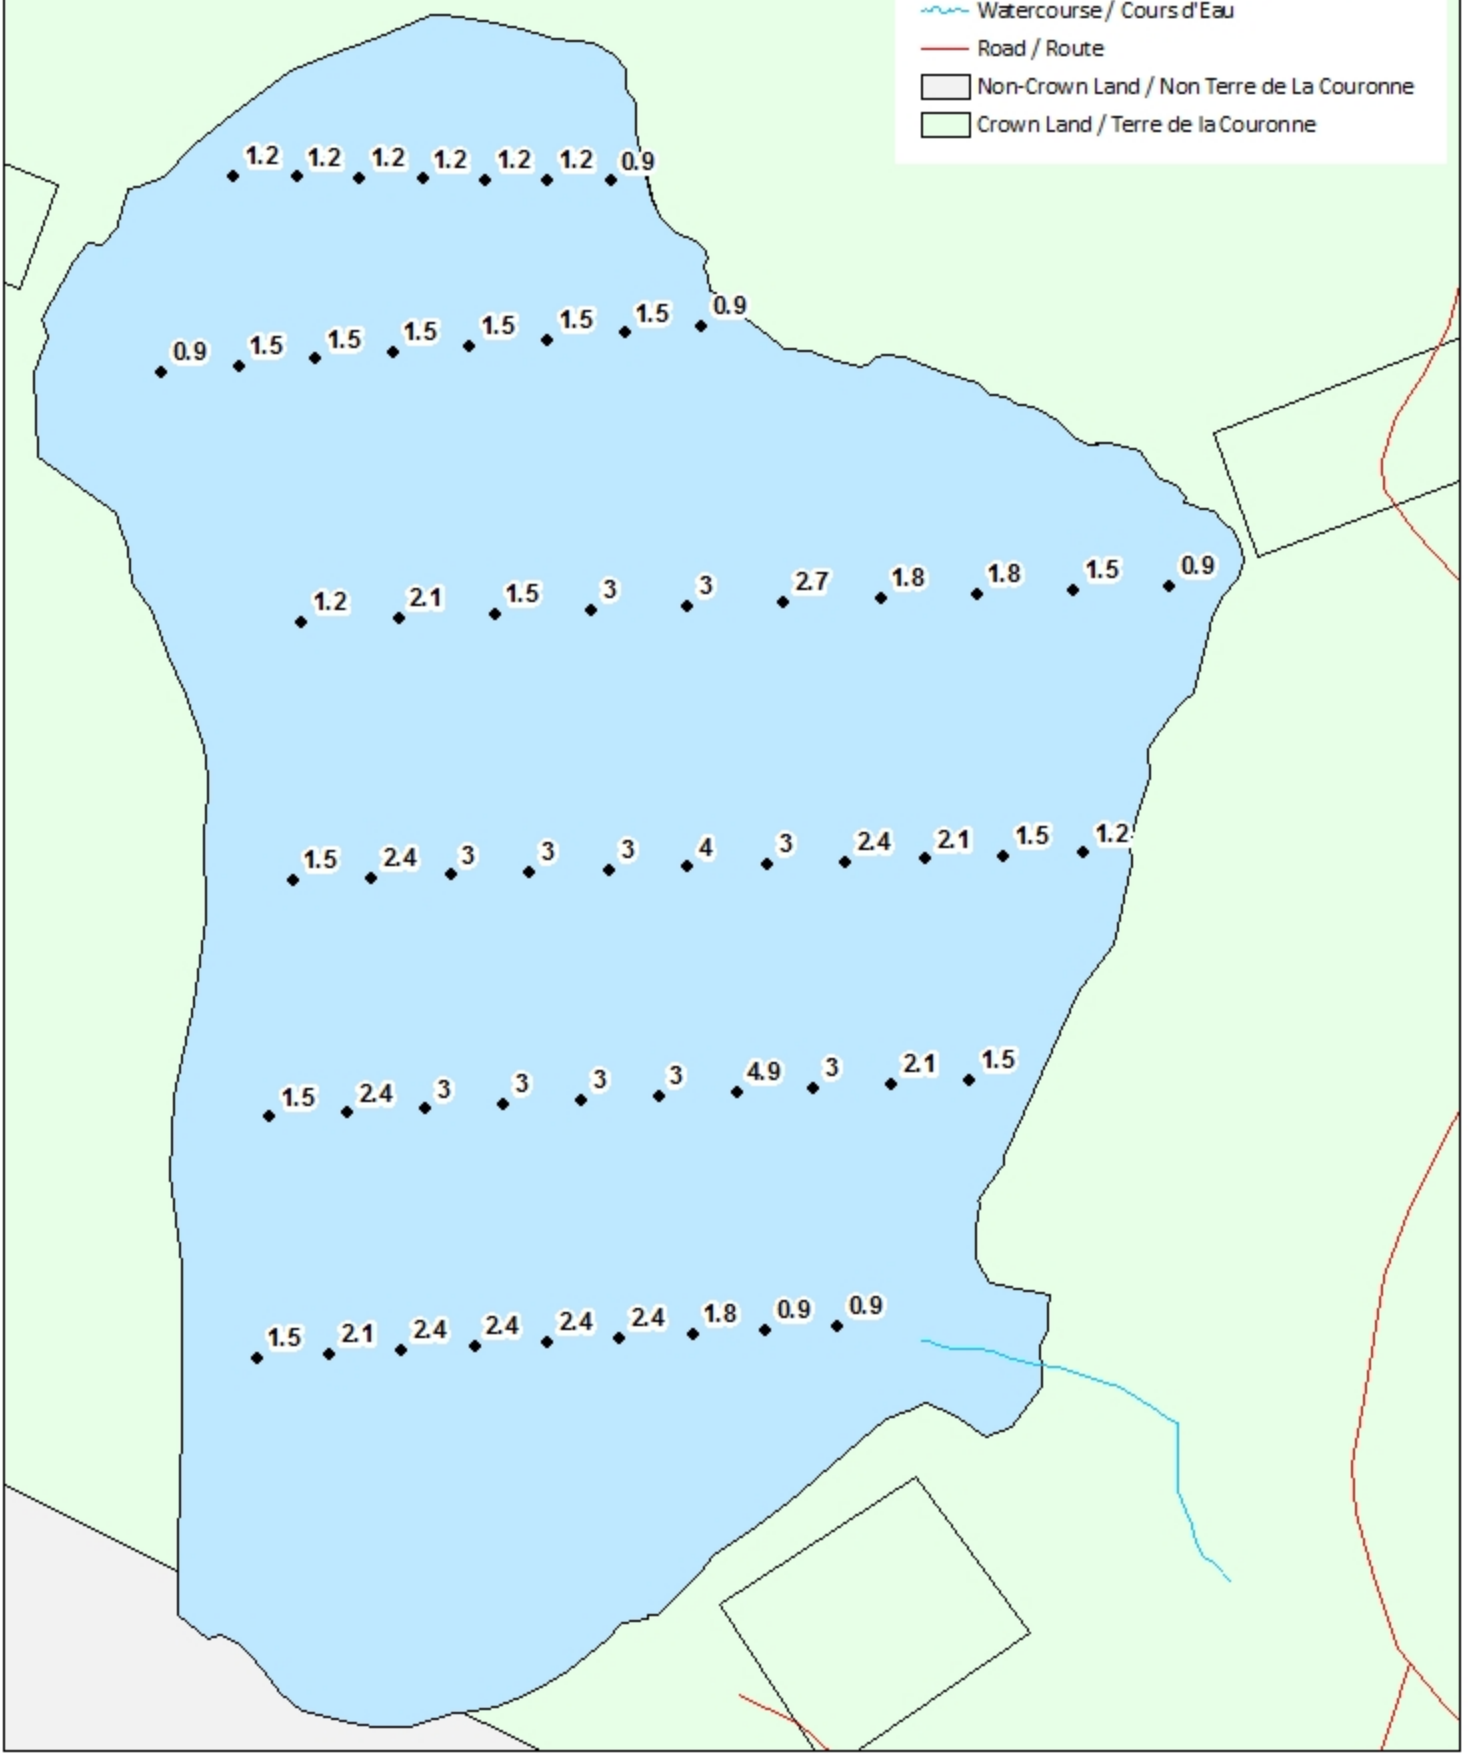

Note: *The following maps are not designed for navigation purposes. Please exercise caution when using these maps as some shoals may not appear.*

Remarque: *Les cartes suivantes ne sont pas conçues à des fins de navigation. Faites preuve de prudence lors de l'utilisation de ces cartes, car certains hauts-fonds peuvent ne pas apparaître.*

Gounamitz Lake / Lac Gounamitz

Depth (Metres) / Profondeur (Mètres)

Legend / Légende

- Watercourse / Cours d'Eau
- Crown Land / Terre de la Couronne

Lake Depths (Metres)

Profondeur de Lac (Mètres)

- 1.02 - 0
- 1.42 - -1.02
- 1.80 - -1.42
- 2.19 - -1.80
- 2.57 - -2.19
- 2.93 - -2.57
- 3.40 - -2.93
- 4.03 - -3.40
- 4.88 - -4.03

Gounamitz Lake / Lac Gounamitz

Depth Readings (Metres) / Indications de Profondeur (Mètres)

Legend / Légende

- ◆ Depth (Metres) / Profondeur (Mètres)
- ~ Watercourse / Cours d'Eau
- Road / Route
- Non-Crown Land / Non Terre de La Couronne
- Crown Land / Terre de la Couronne

Gounamitz Lake / Lac Gounamitz

Contours (Metres / Mètres)

Legend / Légende

- Contours (Metres) / Contours (Mètres)
- ~ Watercourse / Cours d'Eau
- Road / Route
- Non-Crown Land / Non Terre de La Couronne
- Crown Land / Terre de la Couronne