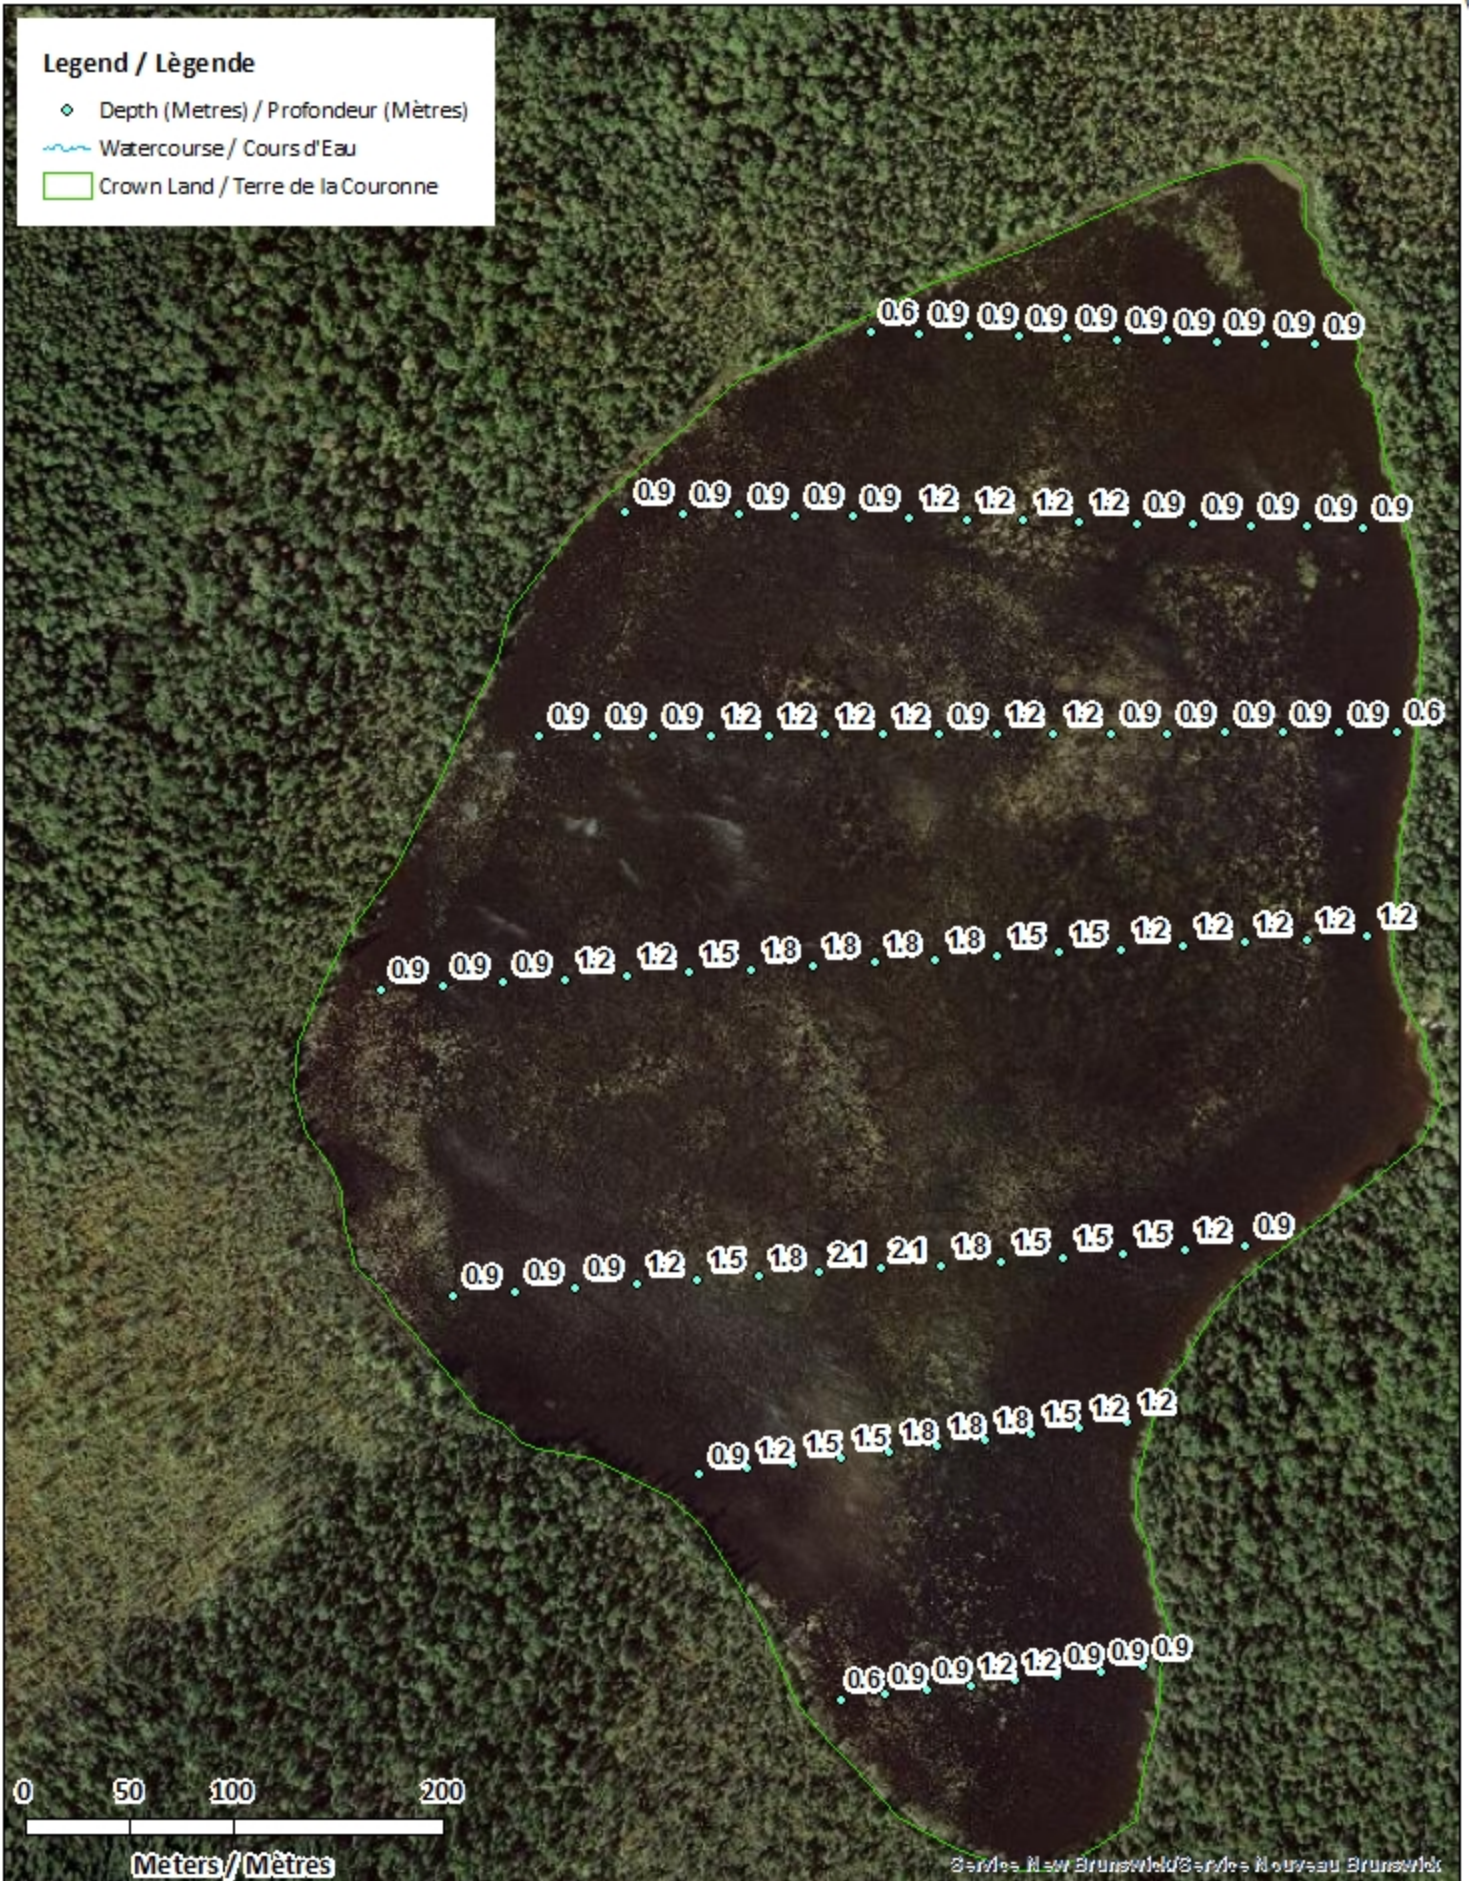

Remarque: *Les cartes suivantes ne sont pas conçues à des fins de navigation. Faites preuve de prudence lors de l'utilisation de ces cartes, car certains hauts-fonds peuvent ne pas apparaître.*

<u>Lake Characteristics</u>	<u>Caractéristiques du lac</u>
Surface Area : 27.7 hectares / 68.4 acres Maximum Depth : 2.1 metres / 7 feet	Superficie : 27.7 hectares / 68.4 acres Profondeur maximale : 2.1 mètres / 7 pieds

Goose Lake / Lac Goose

Depth Readings (Metres) / Indications de Profondeur (Mètres)

Legend / Légende

- ◆ Depth (Metres) / Profondeur (Mètres)
- ~ Watercourse / Cours d'Eau
- Crown Land / Terre de la Couronne

Legend / Légende

 Watercourse / Cours d'Eau

 Crown Land / Terre de la Couronne

Lake Depths (Metres)

Profondeur de Lac (Mètres)

 -0.72 - 0

 -0.96 - -0.72

 -1.20 - -0.96

 -1.44 - -1.20

 -1.69 - -1.44

 -1.93 - -1.69

 -2.17 - -1.93

Goose Lake / Lac Goose

Depth Readings (Metres) / Indications de Profondeur (Mètres)

Legend / Légende

- ◆ Depth (Metres) / Profondeur (Mètres)
- ~ Watercourse / Cours d'Eau
- Road / Route
- Other Waterbodies / Autres plans d'eau
- Non-Crown Land / Non Terre de La Couronne
- Crown Land / Terre de la Couronne