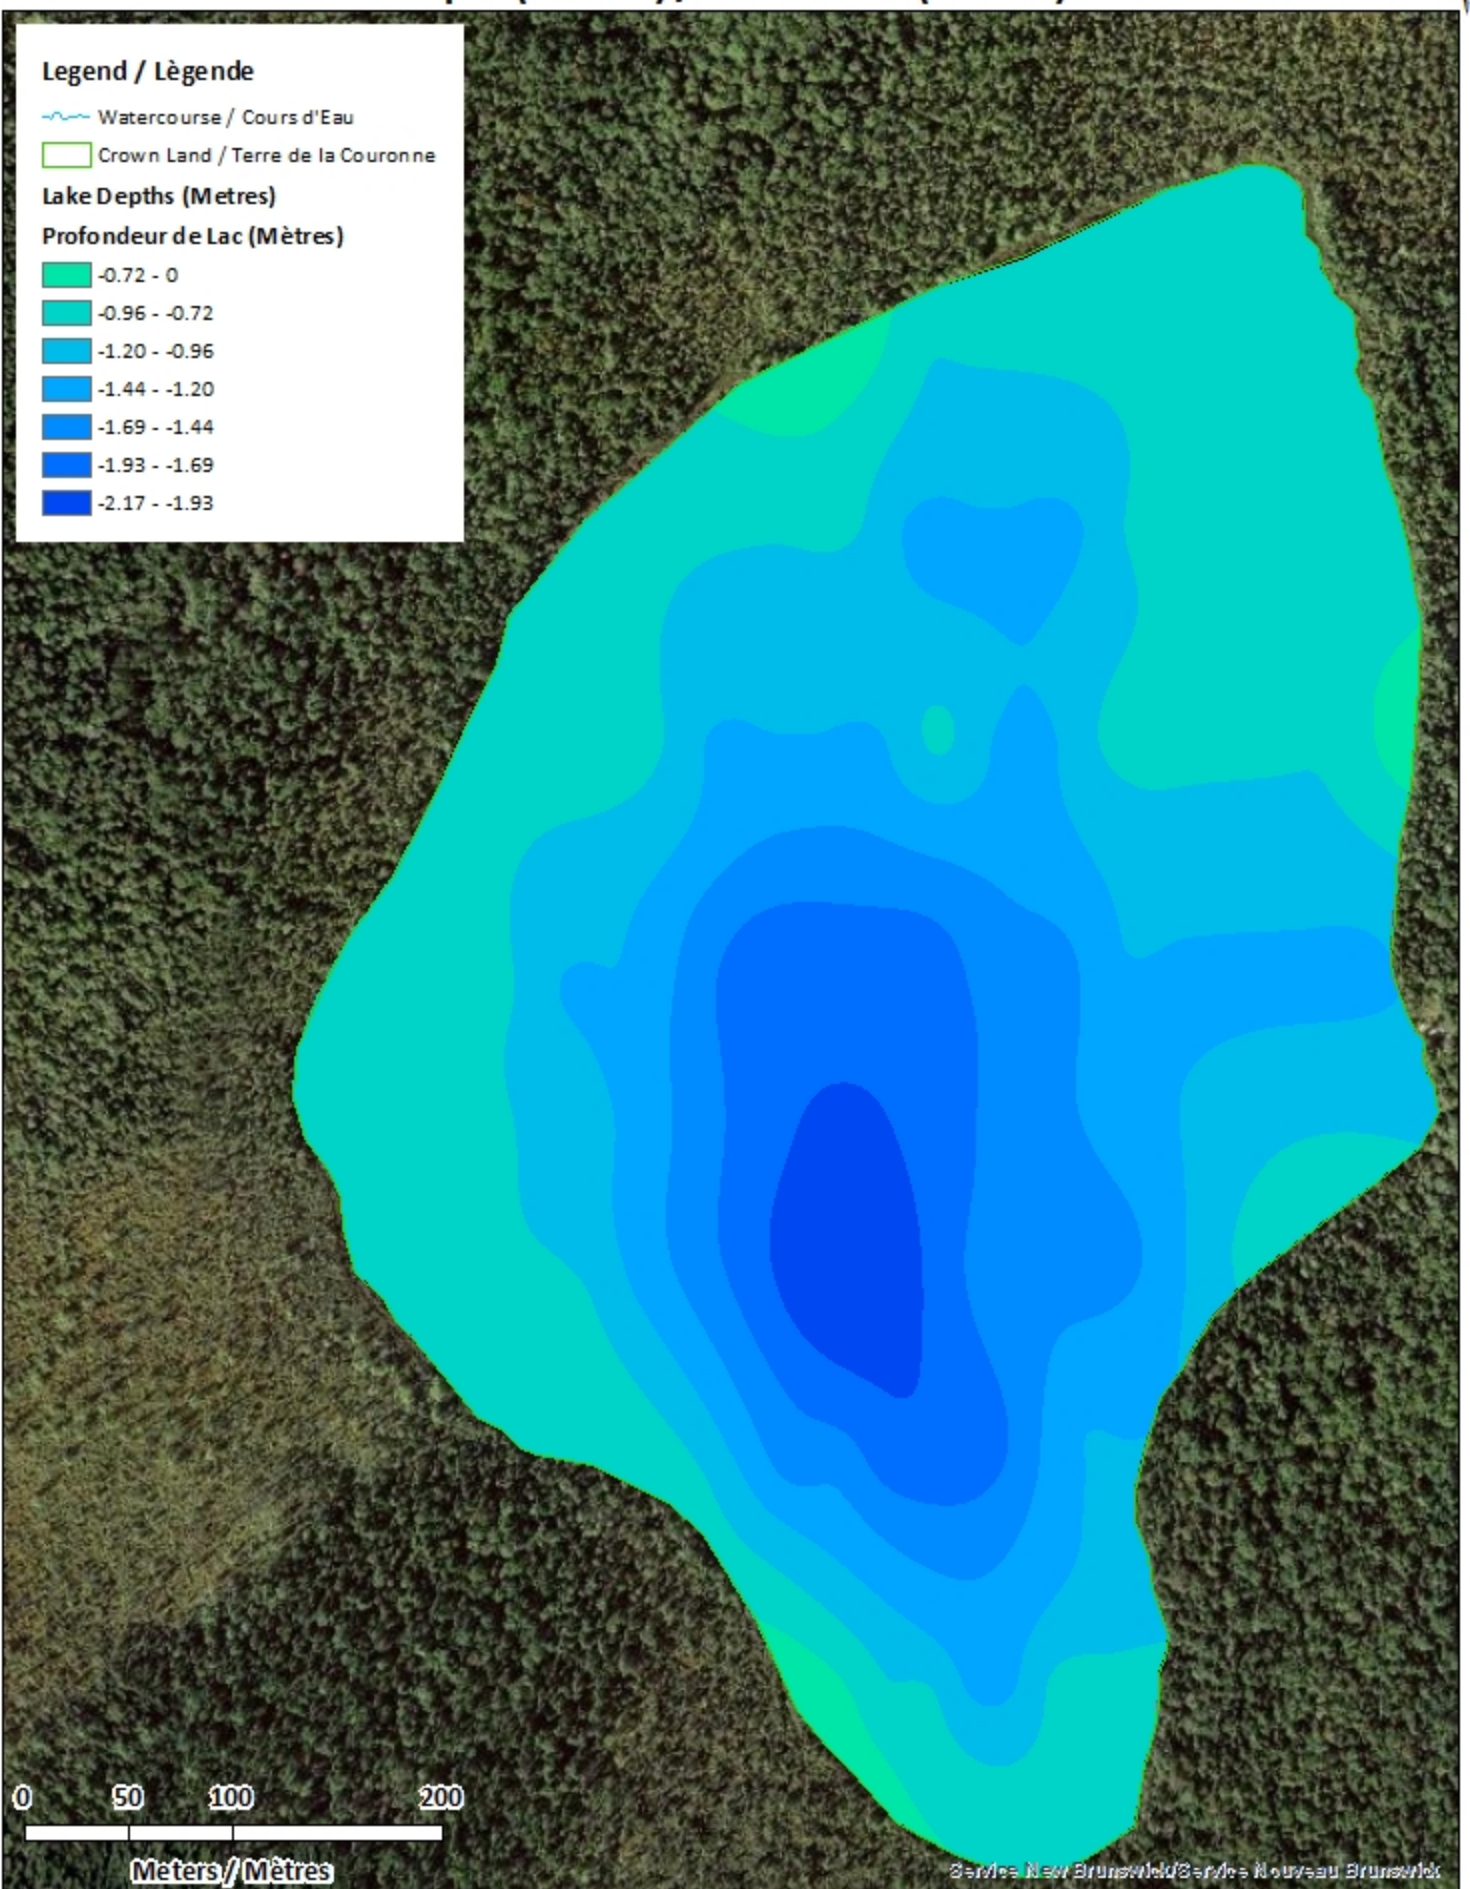

Remarque: *Les cartes suivantes ne sont pas conçues à des fins de navigation. Faites preuve de prudence lors de l'utilisation de ces cartes, car certains hauts-fonds peuvent ne pas apparaître.*

<u>Lake Characteristics</u>	<u>Caractéristiques du lac</u>
Surface Area : 27.7 hectares / 68.4 acres Maximum Depth : 2.1 metres / 7 feet	Superficie : 27.7 hectares / 68.4 acres Profondeur maximale : 2.1 mètres / 7 pieds

Goose Lake / Lac Goose

Depth Readings (Metres) / Indications de Profondeur (Mètres)

Legend / Légende

- ◆ Depth (Metres) / Profondeur (Mètres)
- ~ Watercourse / Cours d'Eau
- Crown Land / Terre de la Couronne

Legend / Légende

 Watercourse / Cours d'Eau

 Crown Land / Terre de la Couronne

Lake Depths (Metres)

Profondeur de Lac (Mètres)

 -0.72 - 0

 -0.96 - -0.72

 -1.20 - -0.96

 -1.44 - -1.20

 -1.69 - -1.44

 -1.93 - -1.69

 -2.17 - -1.93

Goose Lake / Lac Goose

Depth Readings (Metres) / Indications de Profondeur (Mètres)

Legend / Légende

- ◆ Depth (Metres) / Profondeur (Mètres)
- ~ Watercourse / Cours d'Eau
- Road / Route
- Other Waterbodies / Autres plans d'eau
- Non-Crown Land / Non Terre de La Couronne
- Crown Land / Terre de la Couronne