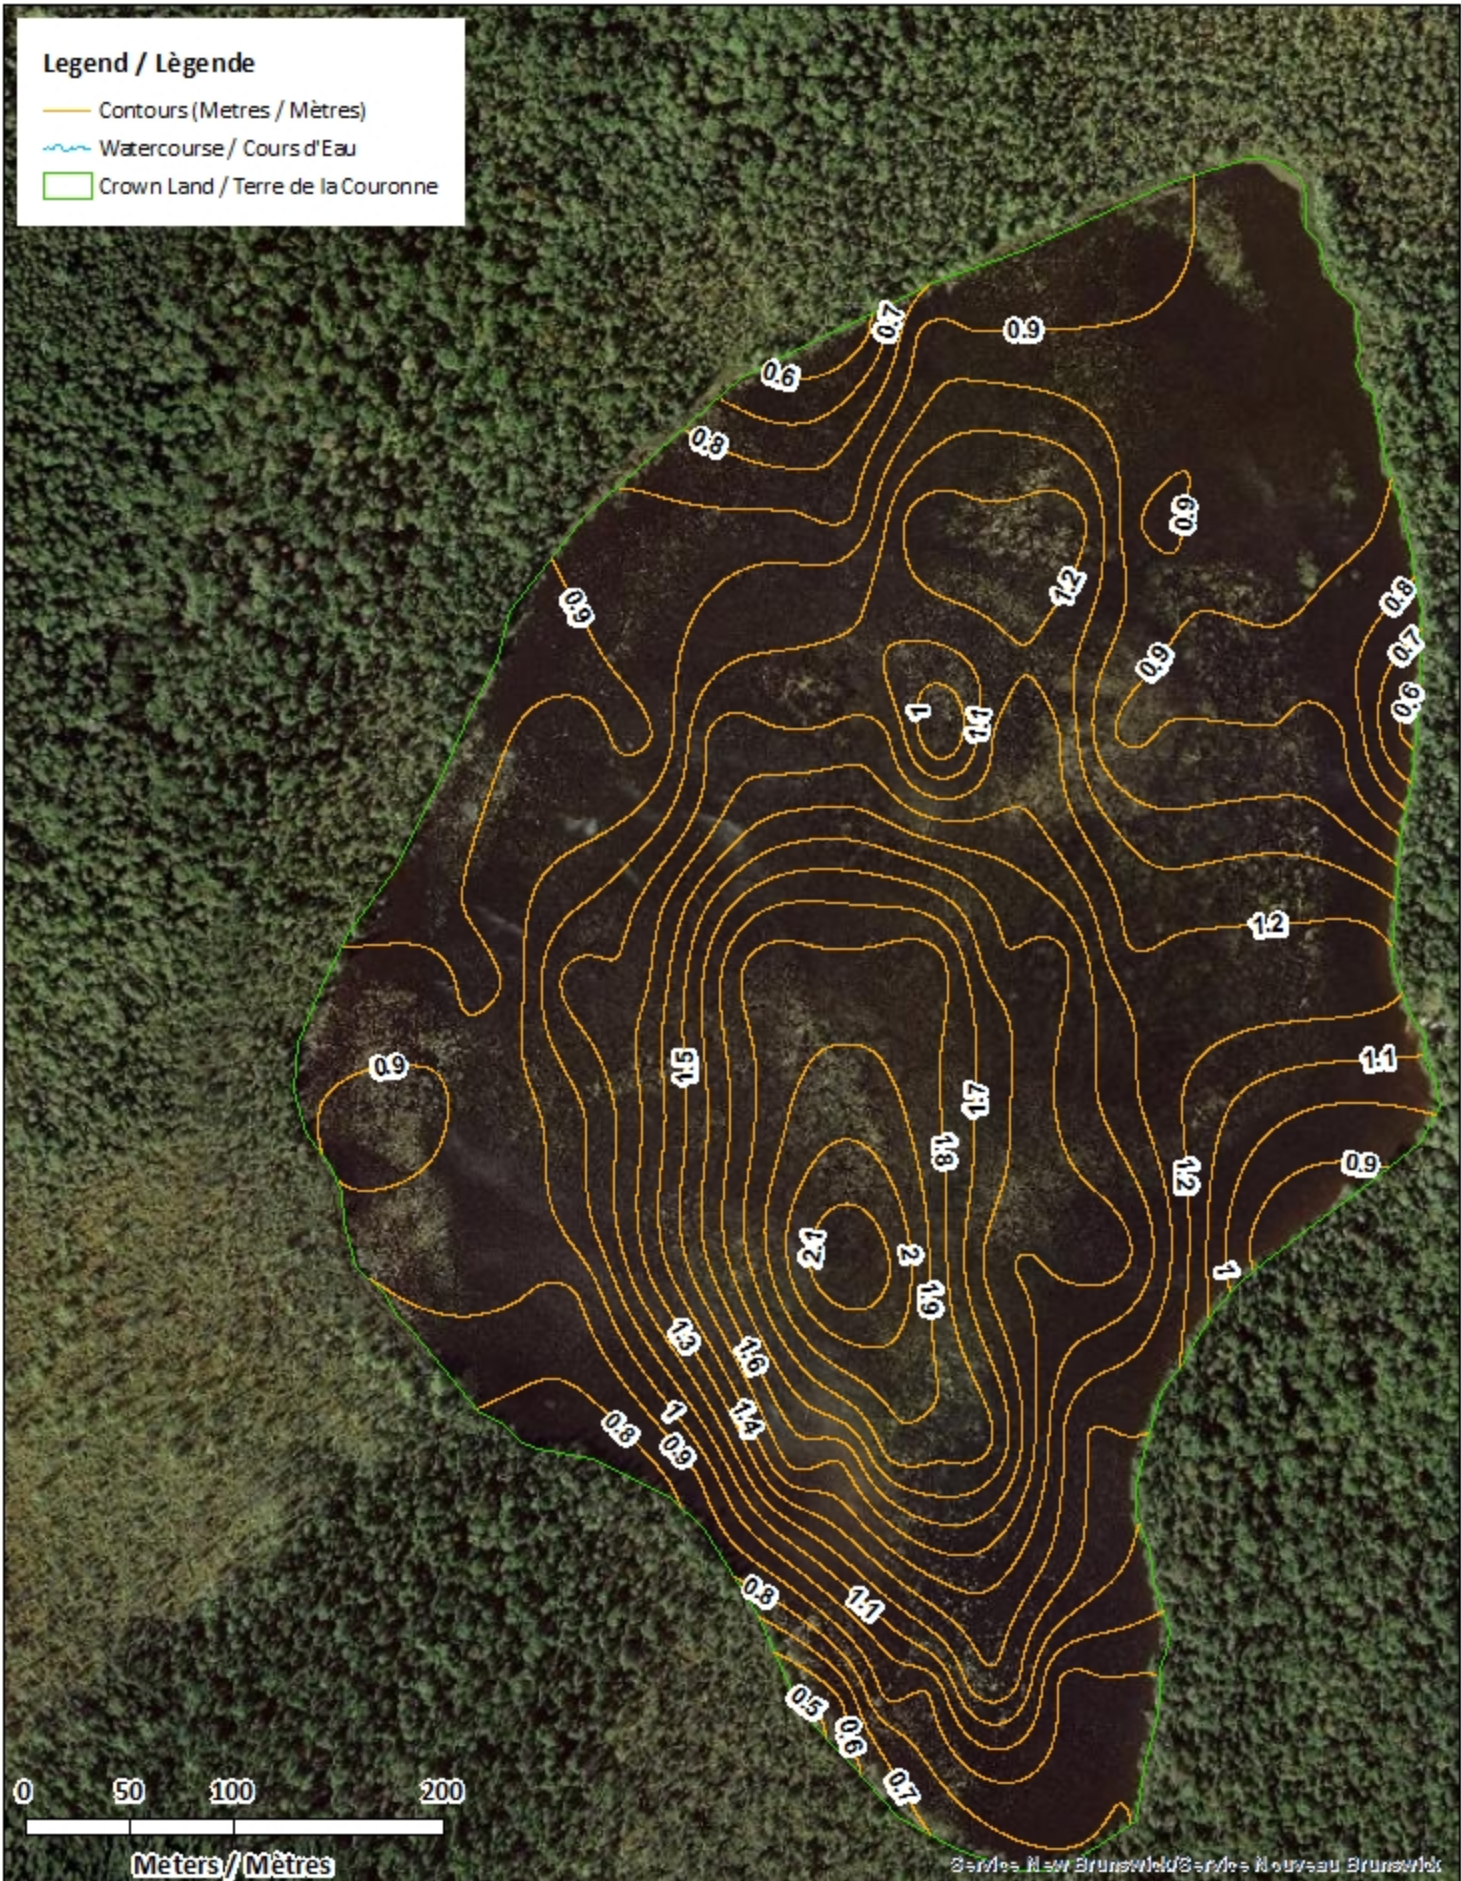

Goose Lake / Lac Goose

Depth Readings (Metres) / Indications de Profondeur (Mètres)

Legend / Légende

- ◆ Depth (Metres) / Profondeur (Mètres)
- ~ Watercourse / Cours d'Eau
- Crown Land / Terre de la Couronne

Goose Lake / Lac Goose Contours (Metres / Mètres)

Legend / Légende

- Contours (Metres / Mètres)
- ~ Watercourse / Cours d'Eau
- Crown Land / Terre de la Couronne

Goose Lake / Lac Goose

Depth (Metres) / Profondeur (Mètres)

Legend / Légende

 Watercourse / Cours d'Eau

 Crown Land / Terre de la Couronne

Lake Depths (Metres)

Profondeur de Lac (Mètres)

 -0.72 - 0

 -0.96 - -0.72

 -1.20 - -0.96

Goose Lake / Lac Goose

Depth (Metres) / Profondeur (Mètres)

Legend / Légende

-  Watercourse / Cours d'Eau
-  Road / Route
-  Non-Crown Land / Non Terre de La Couronne
-  Crown Land / Terre de la Couronne