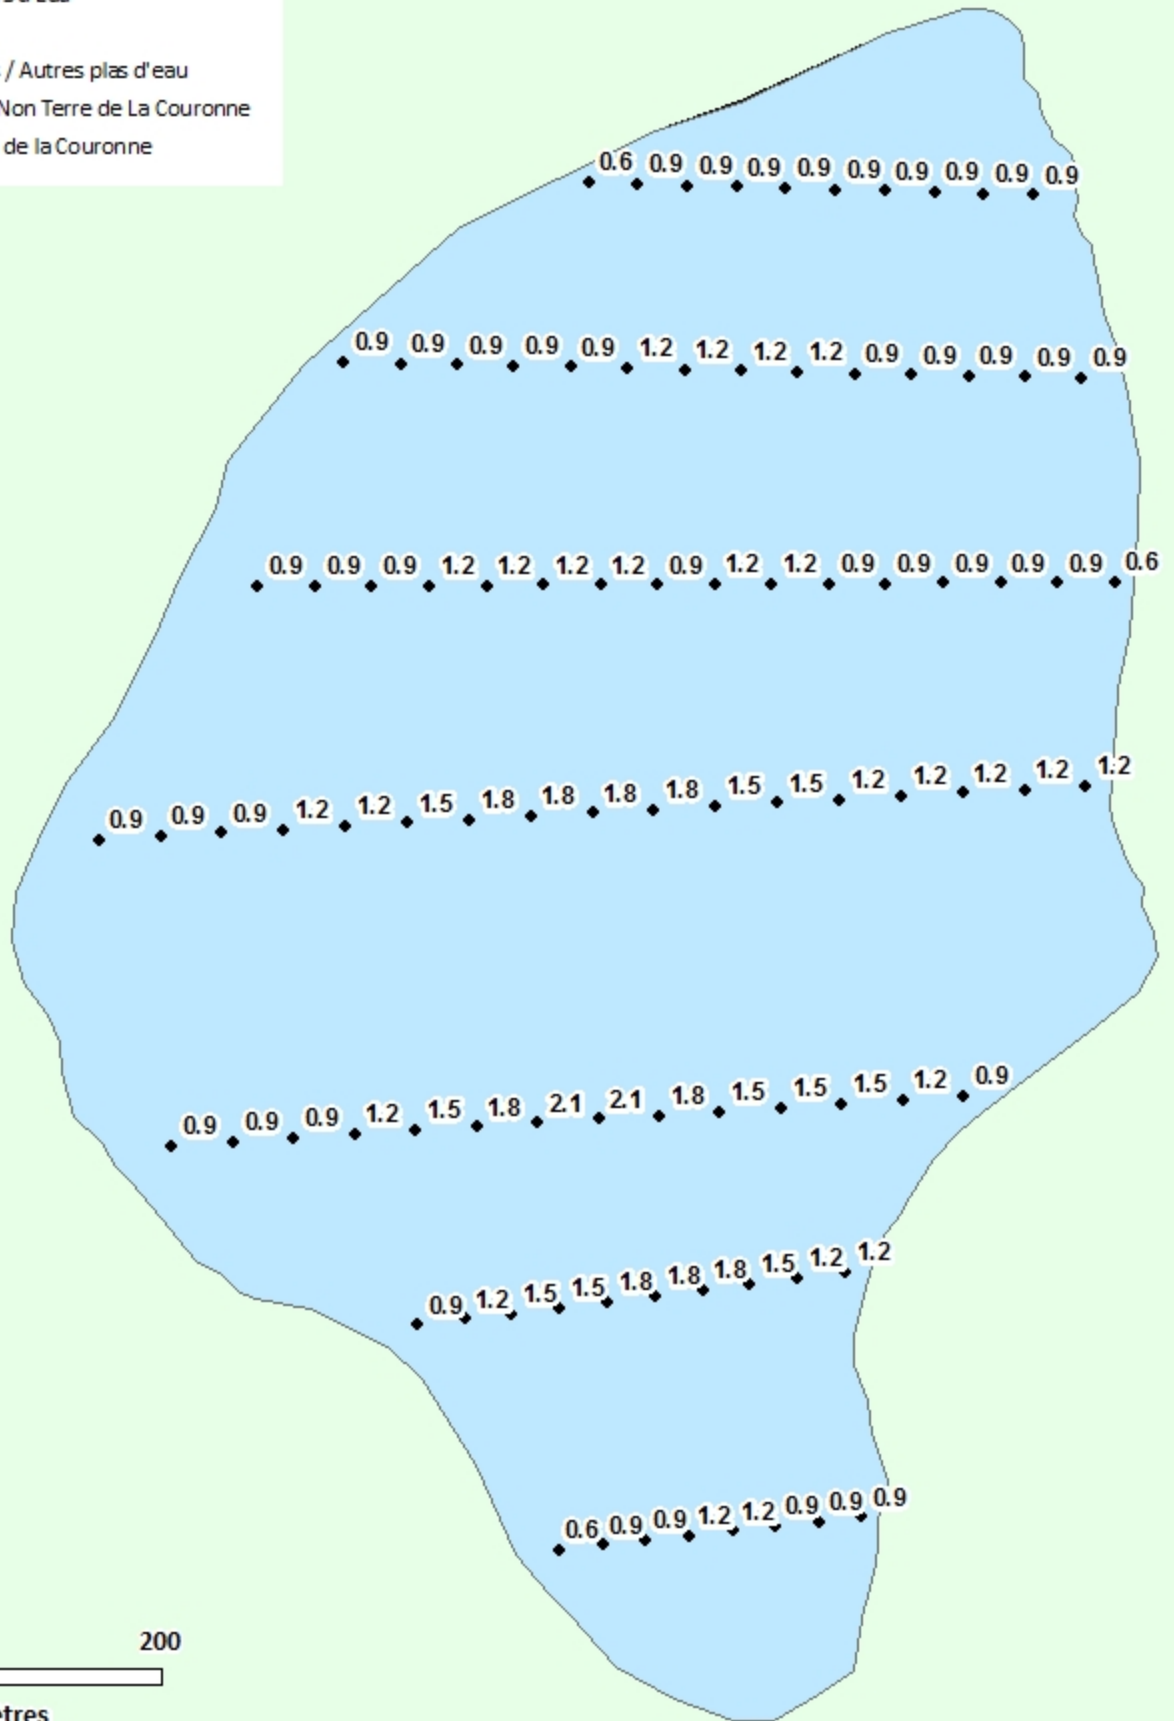

Remarque: *Les cartes suivantes ne sont pas conçues à des fins de navigation. Faites preuve de prudence lors de l'utilisation de ces cartes, car certains hauts-fonds peuvent ne pas apparaître.*

<u>Lake Characteristics</u>	<u>Caractéristiques du lac</u>
Surface Area : 27.7 hectares / 68.4 acres Maximum Depth : 2.1 metres / 7 feet	Superficie : 27.7 hectares / 68.4 acres Profondeur maximale : 2.1 mètres / 7 pieds

Legend / Légende

 Watercourse / Cours d'Eau

 Crown Land / Terre de la Couronne

Lake Depths (Metres)

Profondeur de Lac (Mètres)

 -0.72 - 0

 -0.96 - -0.72

 -1.20 - -0.96

 -1.44 - -1.20

 -1.69 - -1.44

 -1.93 - -1.69

 -2.17 - -1.93

Goose Lake / Lac Goose

Depth Readings (Metres) / Indications de Profondeur (Mètres)

Legend / Légende

- ◆ Depth (Metres) / Profondeur (Mètres)
- ~ Watercourse / Cours d'Eau
- Road / Route
- Other Waterbodies / Autres plans d'eau
- Non-Crown Land / Non Terre de La Couronne
- Crown Land / Terre de la Couronne

Goose Lake / Lac Goose

Contours (Metres / Mètres)

Legend / Légende

- Contours (Metres / Mètres)
- ~ Watercourse / Cours d'Eau
- Road / Route
- Non-Crown Land / Non Terre de La Couronne
- Crown Land / Terre de la Couronne