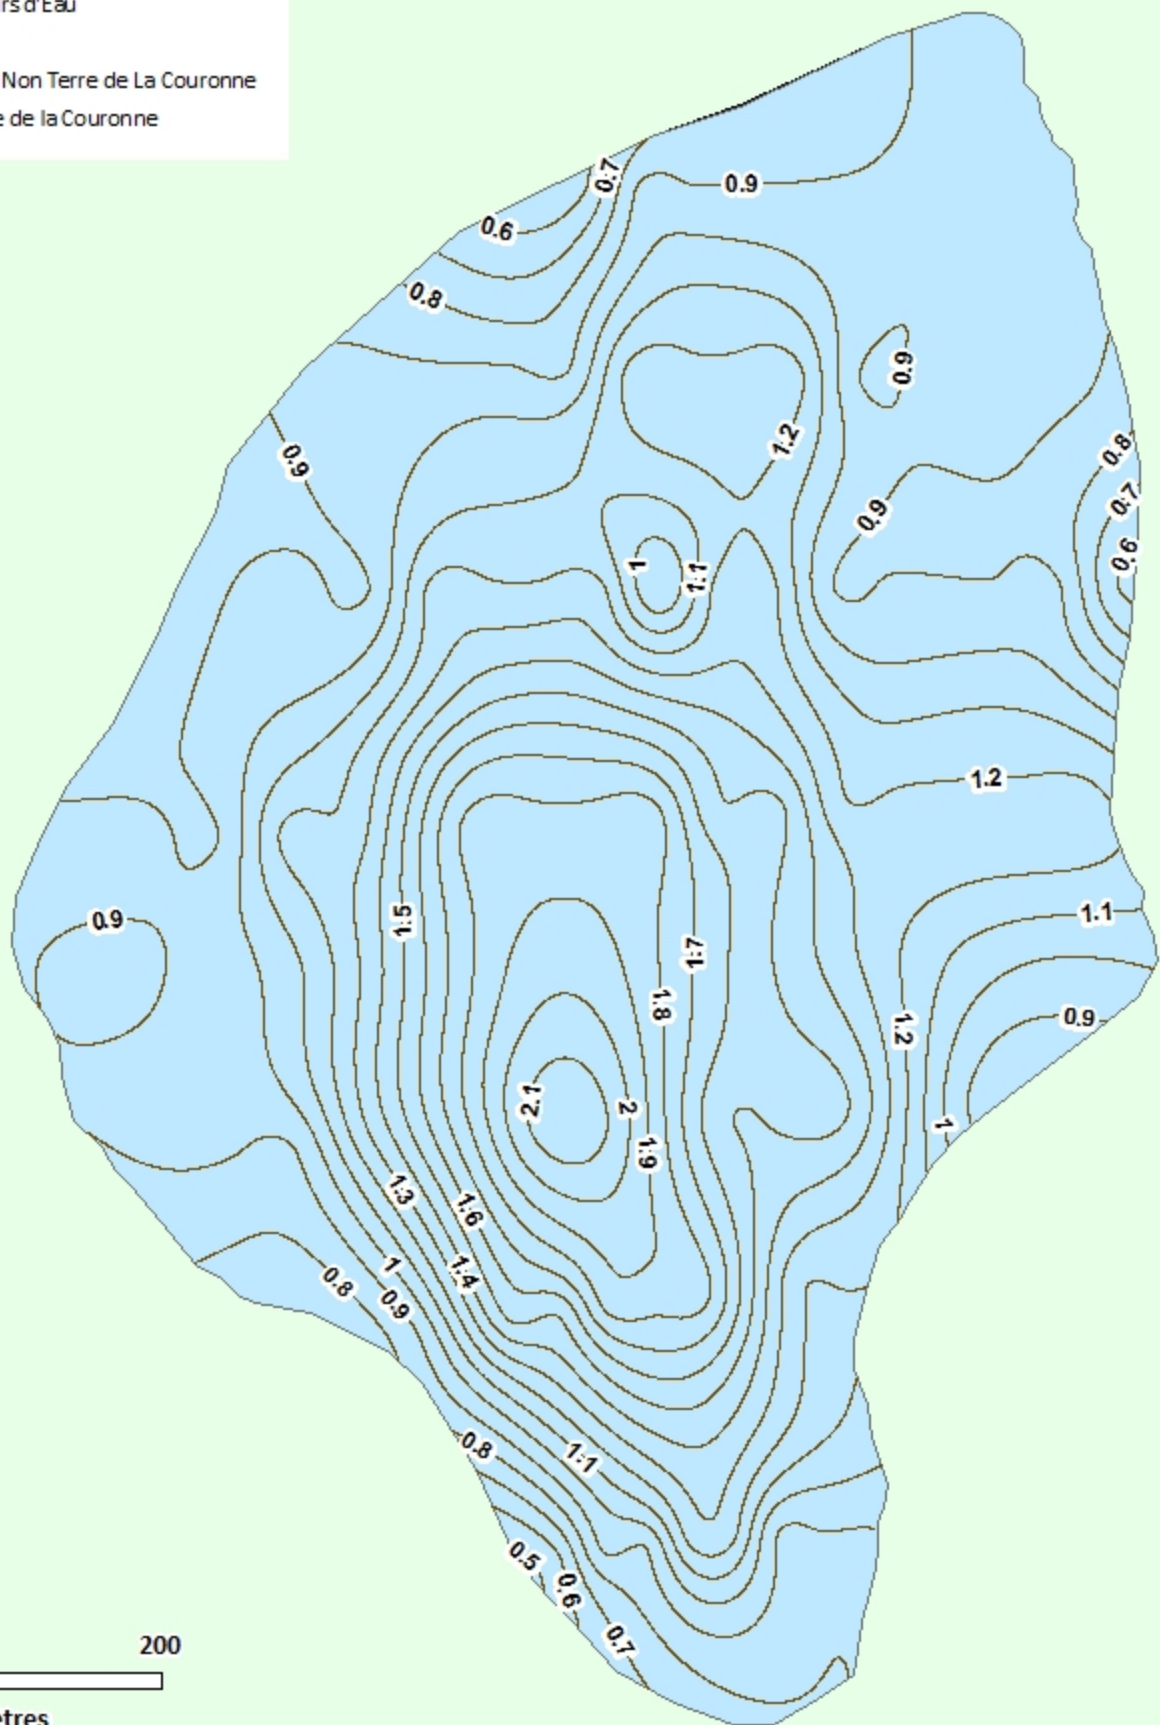

Remarque: *Les cartes suivantes ne sont pas conçues à des fins de navigation. Faites preuve de prudence lors de l'utilisation de ces cartes, car certains hauts-fonds peuvent ne pas apparaître.*

<u>Lake Characteristics</u>	<u>Caractéristiques du lac</u>
Surface Area : 27.7 hectares / 68.4 acres Maximum Depth : 2.1 metres / 7 feet	Superficie : 27.7 hectares / 68.4 acres Profondeur maximale : 2.1 mètres / 7 pieds

Legend / Légende

 Watercourse / Cours d'Eau

 Crown Land / Terre de la Couronne

Lake Depths (Metres)

Profondeur de Lac (Mètres)

 -0.72 - 0

 -0.96 - -0.72

 -1.20 - -0.96

 -1.44 - -1.20

 -1.69 - -1.44

 -1.93 - -1.69

 -2.17 - -1.93

Goose Lake / Lac Goose

Depth Readings (Metres) / Indications de Profondeur (Mètres)

Legend / Légende

- ◆ Depth (Metres) / Profondeur (Mètres)
- ~ Watercourse / Cours d'Eau
- Road / Route
- Other Waterbodies / Autres plans d'eau
- Non-Crown Land / Non Terre de La Couronne
- Crown Land / Terre de la Couronne

Goose Lake / Lac Goose

Contours (Metres / Mètres)

Legend / Légende

- Contours (Metres / Mètres)
- ~ Watercourse / Cours d'Eau
- Road / Route
- Non-Crown Land / Non Terre de La Couronne
- Crown Land / Terre de la Couronne