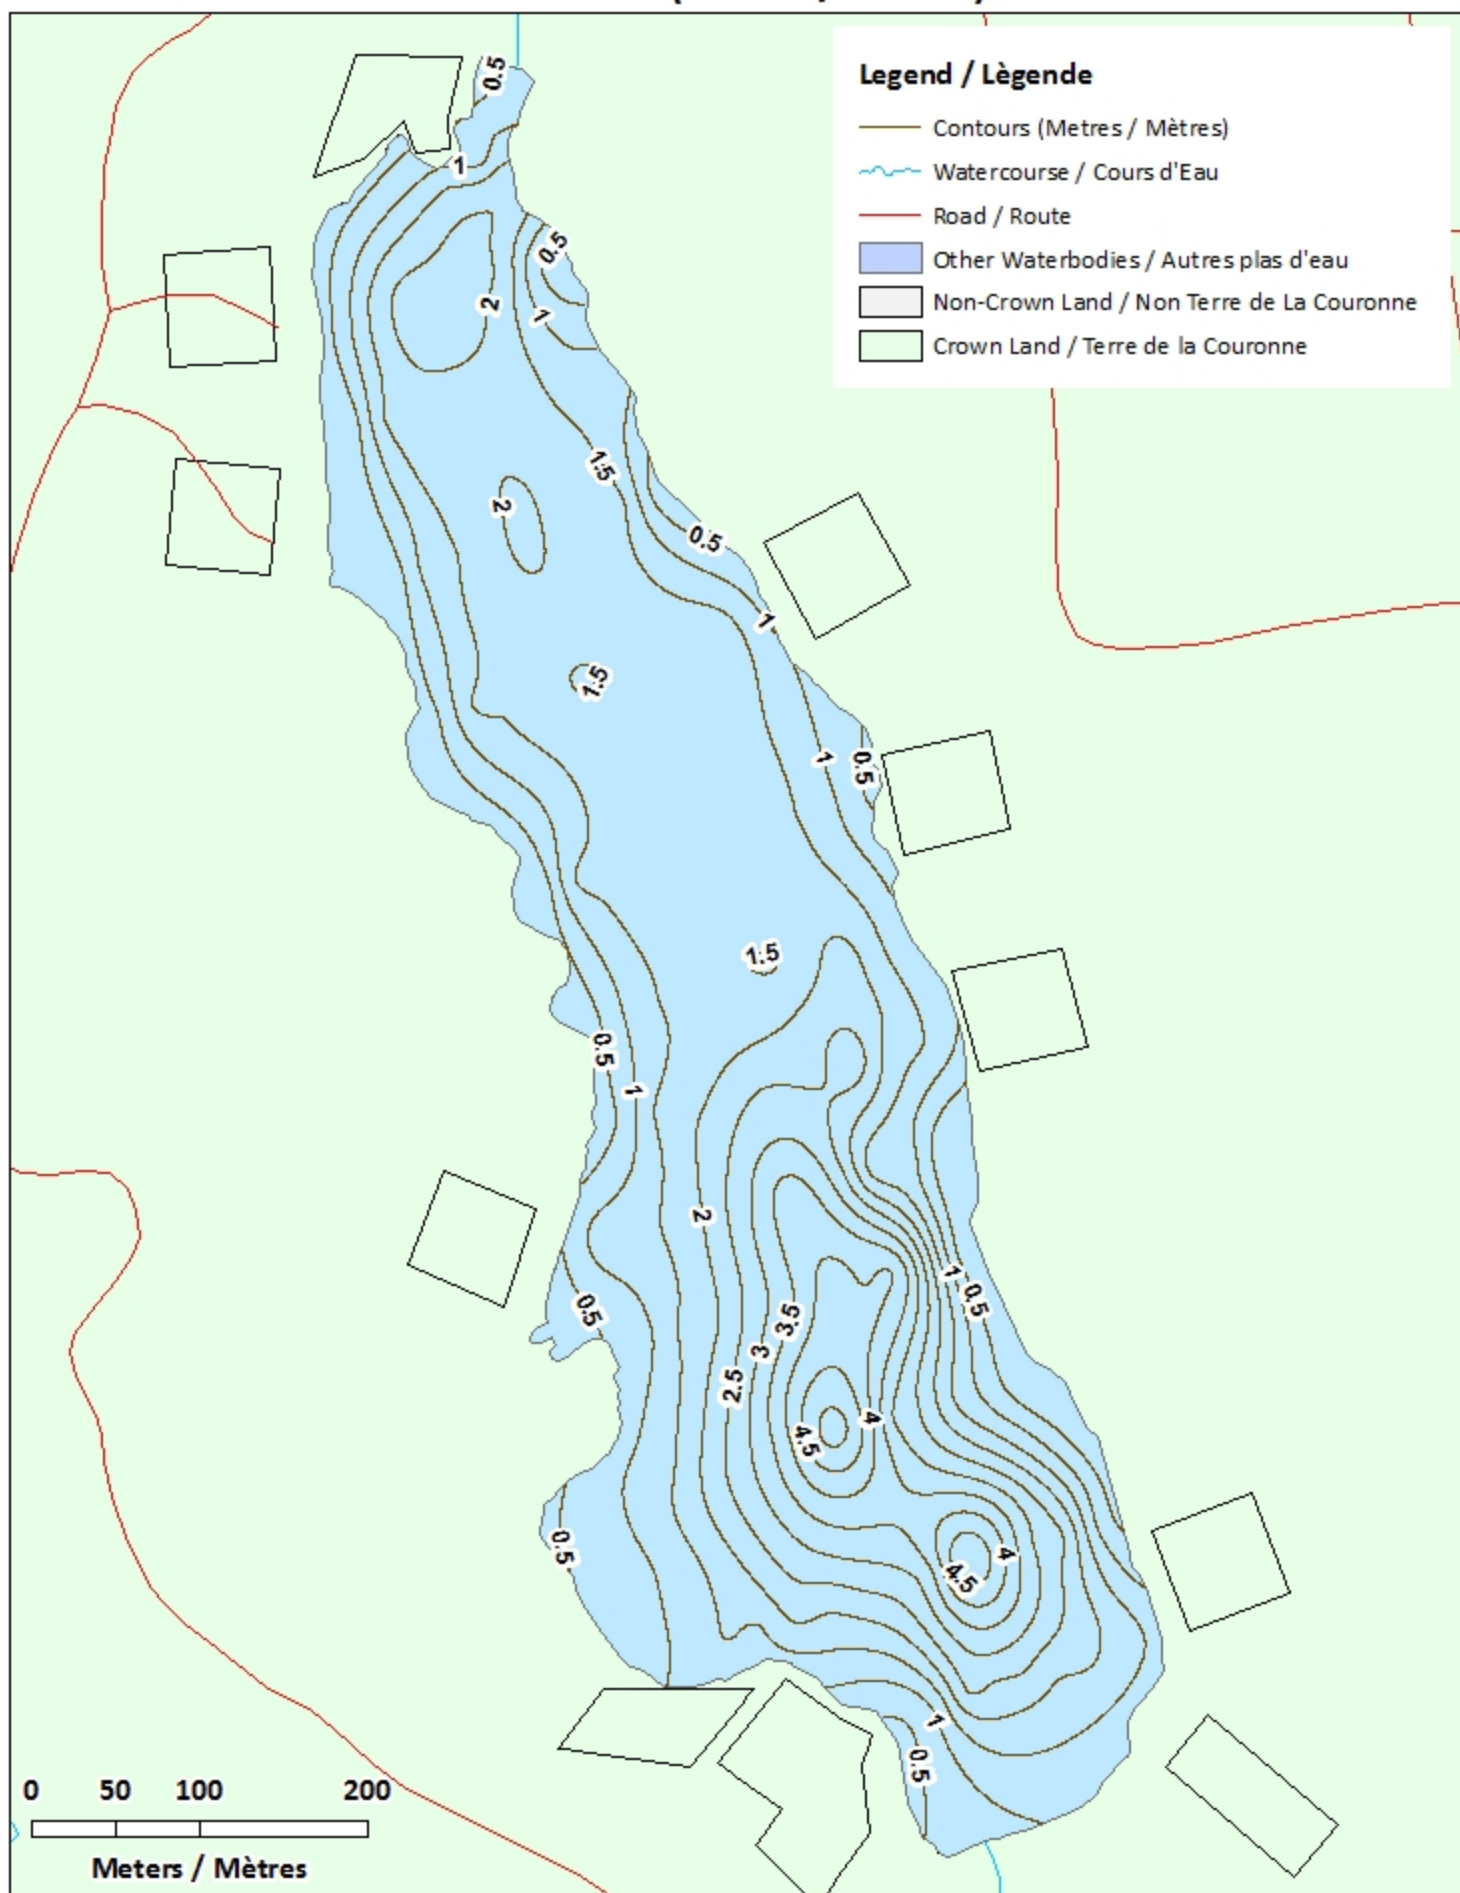

Note: *The following maps are not designed for navigation purposes. Please exercise caution when using these maps as some shoals may not appear.*

Remarque: *Les cartes suivantes ne sont pas conçues à des fins de navigation. Faites preuve de prudence lors de l'utilisation de ces cartes, car certains hauts-fonds peuvent ne pas apparaître.*

<u>Lake Characteristics</u>	<u>Caractéristiques du lac</u>
Surface Area : 22.9 hectares / 56.6 acres Maximum Depth : 5.2 metres / 17 feet	Superficie : 22.9 hectares / 56.6 acres Profondeur maximale : 5.2 mètres / 17 pieds

- ◆ Depth (Metres) / Profondeur (Mètres)
- ~ Watercourse / Cours d'Eau
- Road / Route
- Other Waterbodies / Autres plas d'eau
- Non-Crown Land / Non Terre de La Couronne
- Crown Land / Terre de la Couronne

Eightmile Lake / Lac Eightmile

Contours (Metres / Mètres)

Legend / Légende

- Contours (Metres / Mètres)
- ~ Watercourse / Cours d'Eau
- Road / Route
- Other Waterbodies / Autres plas d'eau
- Non-Crown Land / Non Terre de La Couronne
- Crown Land / Terre de la Couronne