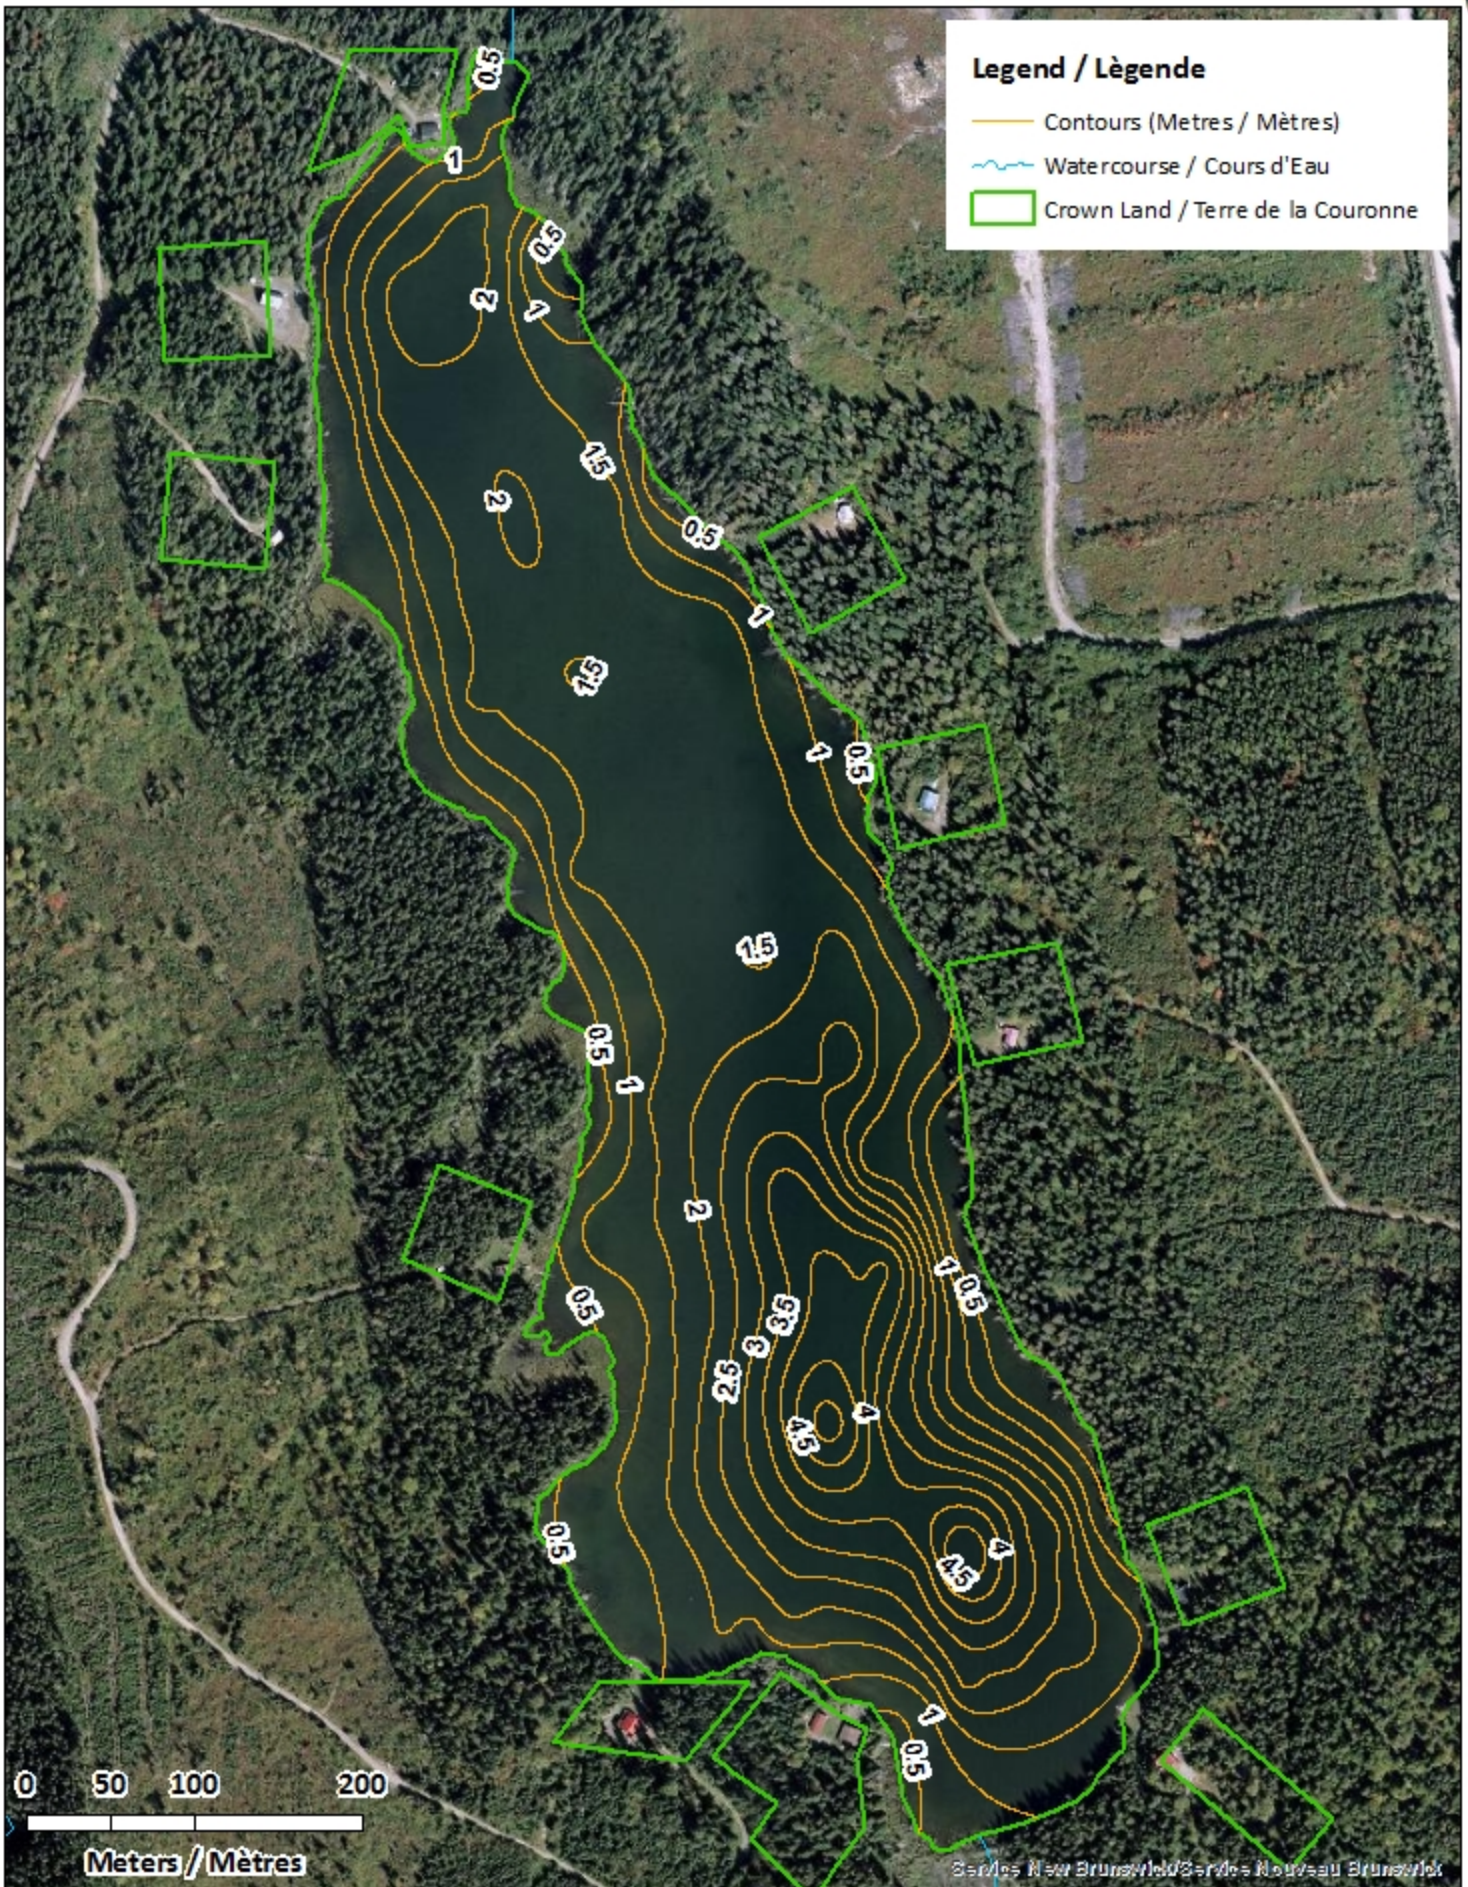

<u>Lake Characteristics</u>	<u>Caractéristiques du lac</u>
Surface Area : 22.9 hectares / 56.6 acres Maximum Depth : 5.2 metres / 17 feet	Superficie : 22.9 hectares / 56.6 acres Profondeur maximale : 5.2 mètres / 17 pieds

This lake is currently part of the fish stocking program (Brook Trout).

Ce lac fait actuellement partie du programme d'empoissonnement (Ombles de fontaine).

Eightmile Lake / Lac Eightmile

Depth Readings (Metres) / Indications de Profondeur (Mètres)

Legend / Légende

- ◆ Depth (Metres) / Profondeur (Mètres)
- ~ Watercourse / Cours d'Eau
- Crown Land / Terre de la Couronne

Eightmile Lake / Lac Eightmile

Contours (Metres / Mètres)

Legend / Légende

- Contours (Metres / Mètres)
- Watercourse / Cours d'Eau
- Crown Land / Terre de la Couronne

Eightmile Lake / Lac Eightmile

Depth (Metres) / Profondeur (Mètres)

Legend / Légende

-  Watercourse / Cours d'Eau
-  Road / Route
-  Other Waterbodies / Autres plas d'eau
-  Non-Crown Land / Non Terre de La Couronne
-  Crown Land / Terre de la Couronne