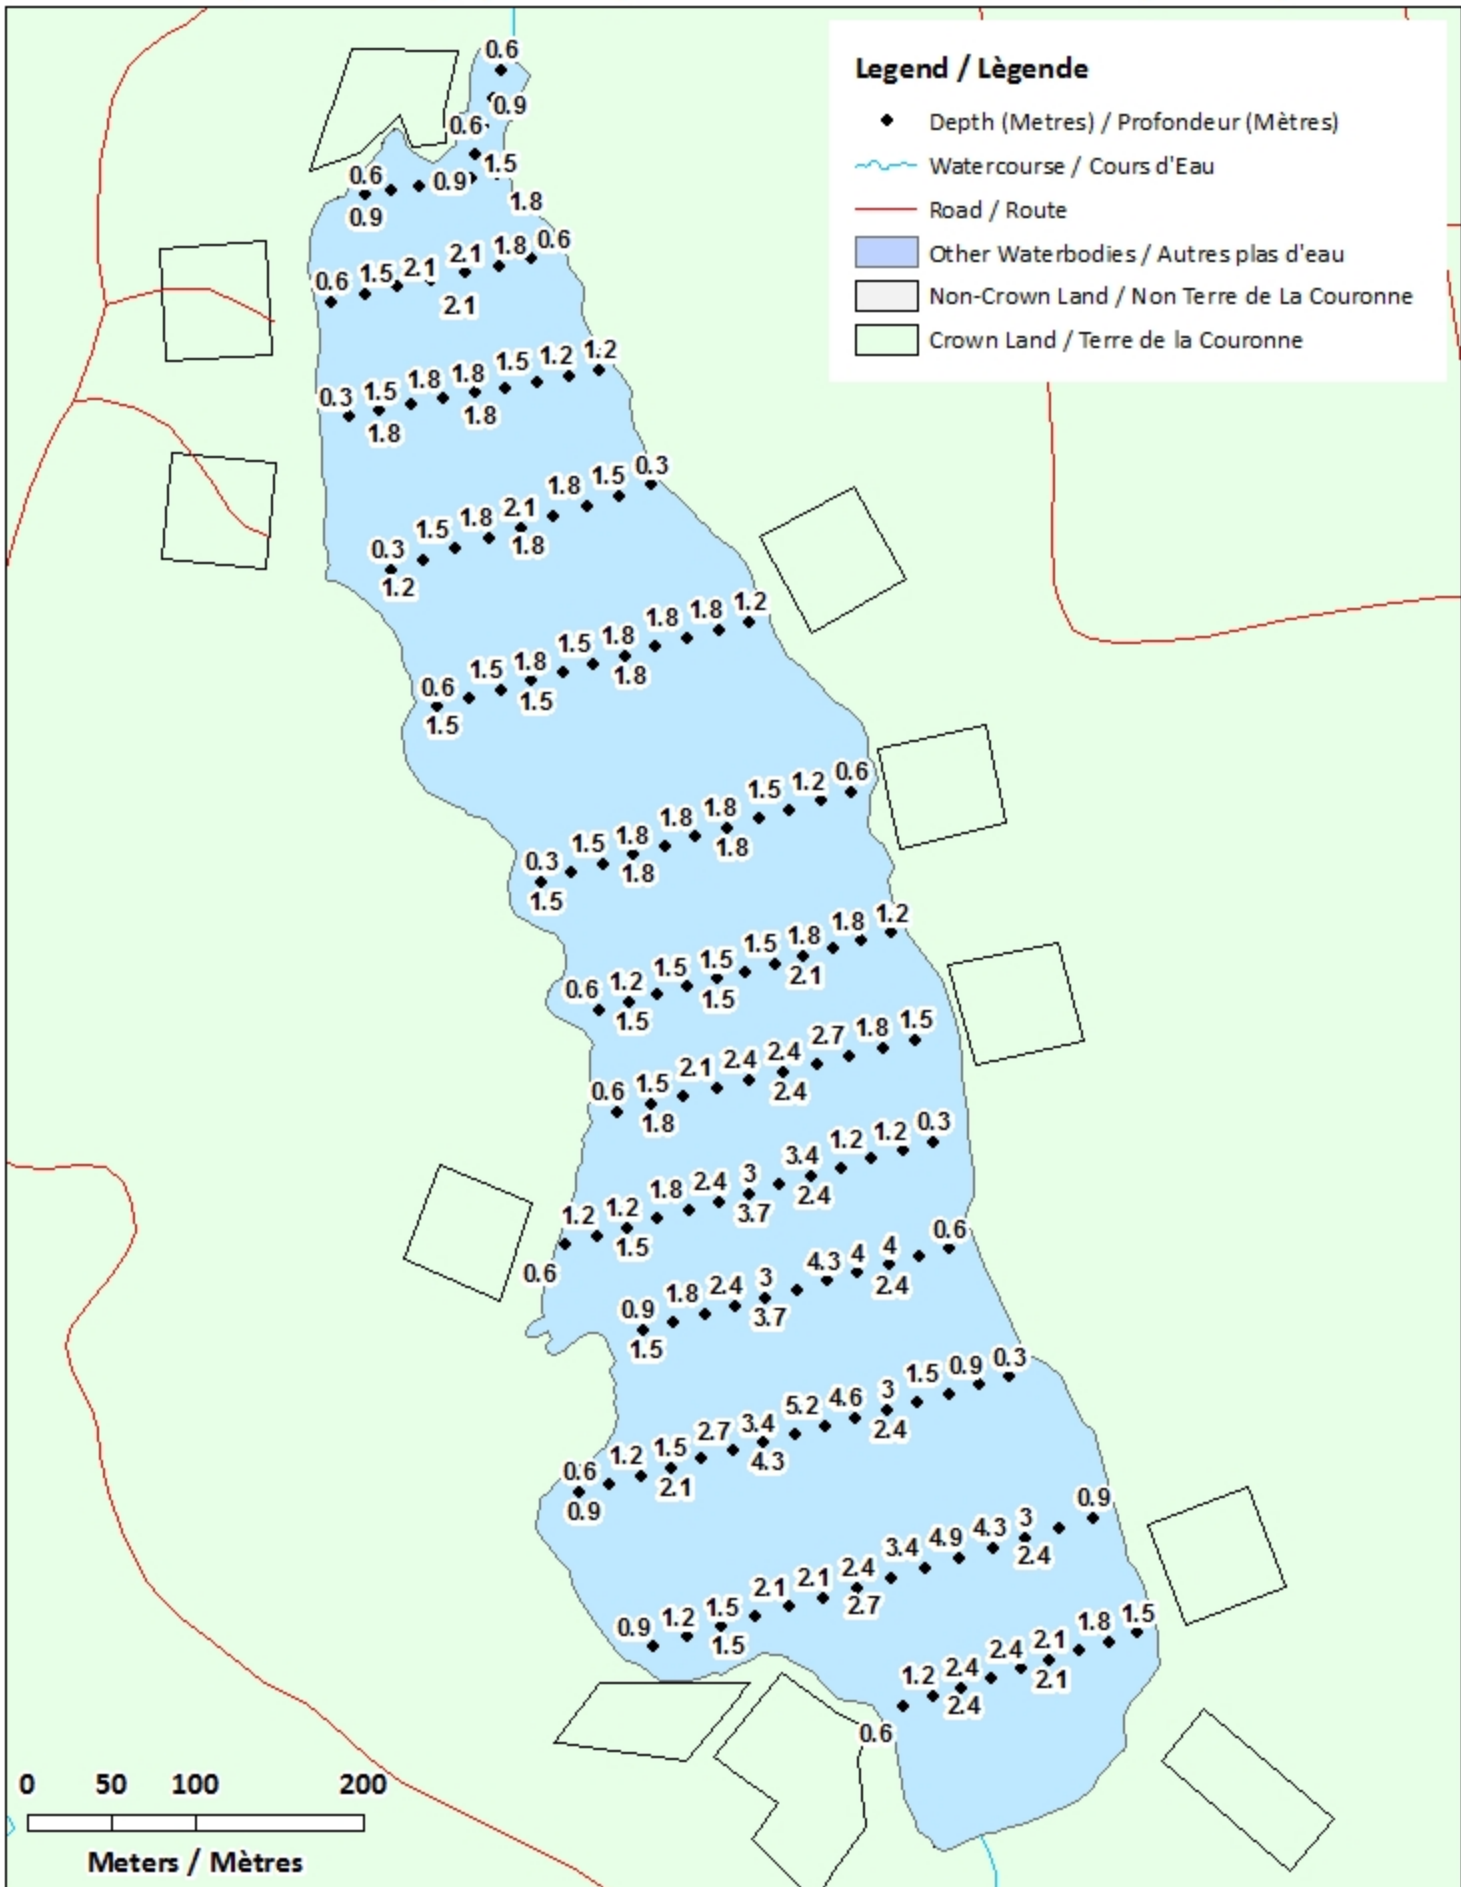

<u>Lake Characteristics</u>	<u>Caractéristiques du lac</u>
Surface Area : 22.9 hectares / 56.6 acres Maximum Depth : 5.2 metres / 17 feet	Superficie : 22.9 hectares / 56.6 acres Profondeur maximale : 5.2 mètres / 17 pieds

Legend / Légende

- ◆ Depth (Metres) / Profondeur (Mètres)
- ~ Watercourse / Cours d'Eau
- Crown Land / Terre de la Couronne

Eightmile Lake / Lac Eightmile

Contours (Metres / Mètres)

Legend / Légende

- Contours (Metres / Mètres)
- Watercourse / Cours d'Eau
- Crown Land / Terre de la Couronne

0 50 100 200
Meters / Mètres

Eightmile Lake / Lac Eightmile

Depth (Metres) / Profondeur (Mètres)

Eightmile Lake / Lac Eightmile

Depth Readings (Metres) / Indications de Profondeur (Mètres)

Legend / Légende

- ◆ Depth (Metres) / Profondeur (Mètres)
- ~ Watercourse / Cours d'Eau
- Road / Route
- Other Waterbodies / Autres plas d'eau
- Non-Crown Land / Non Terre de La Couronne
- Crown Land / Terre de la Couronne