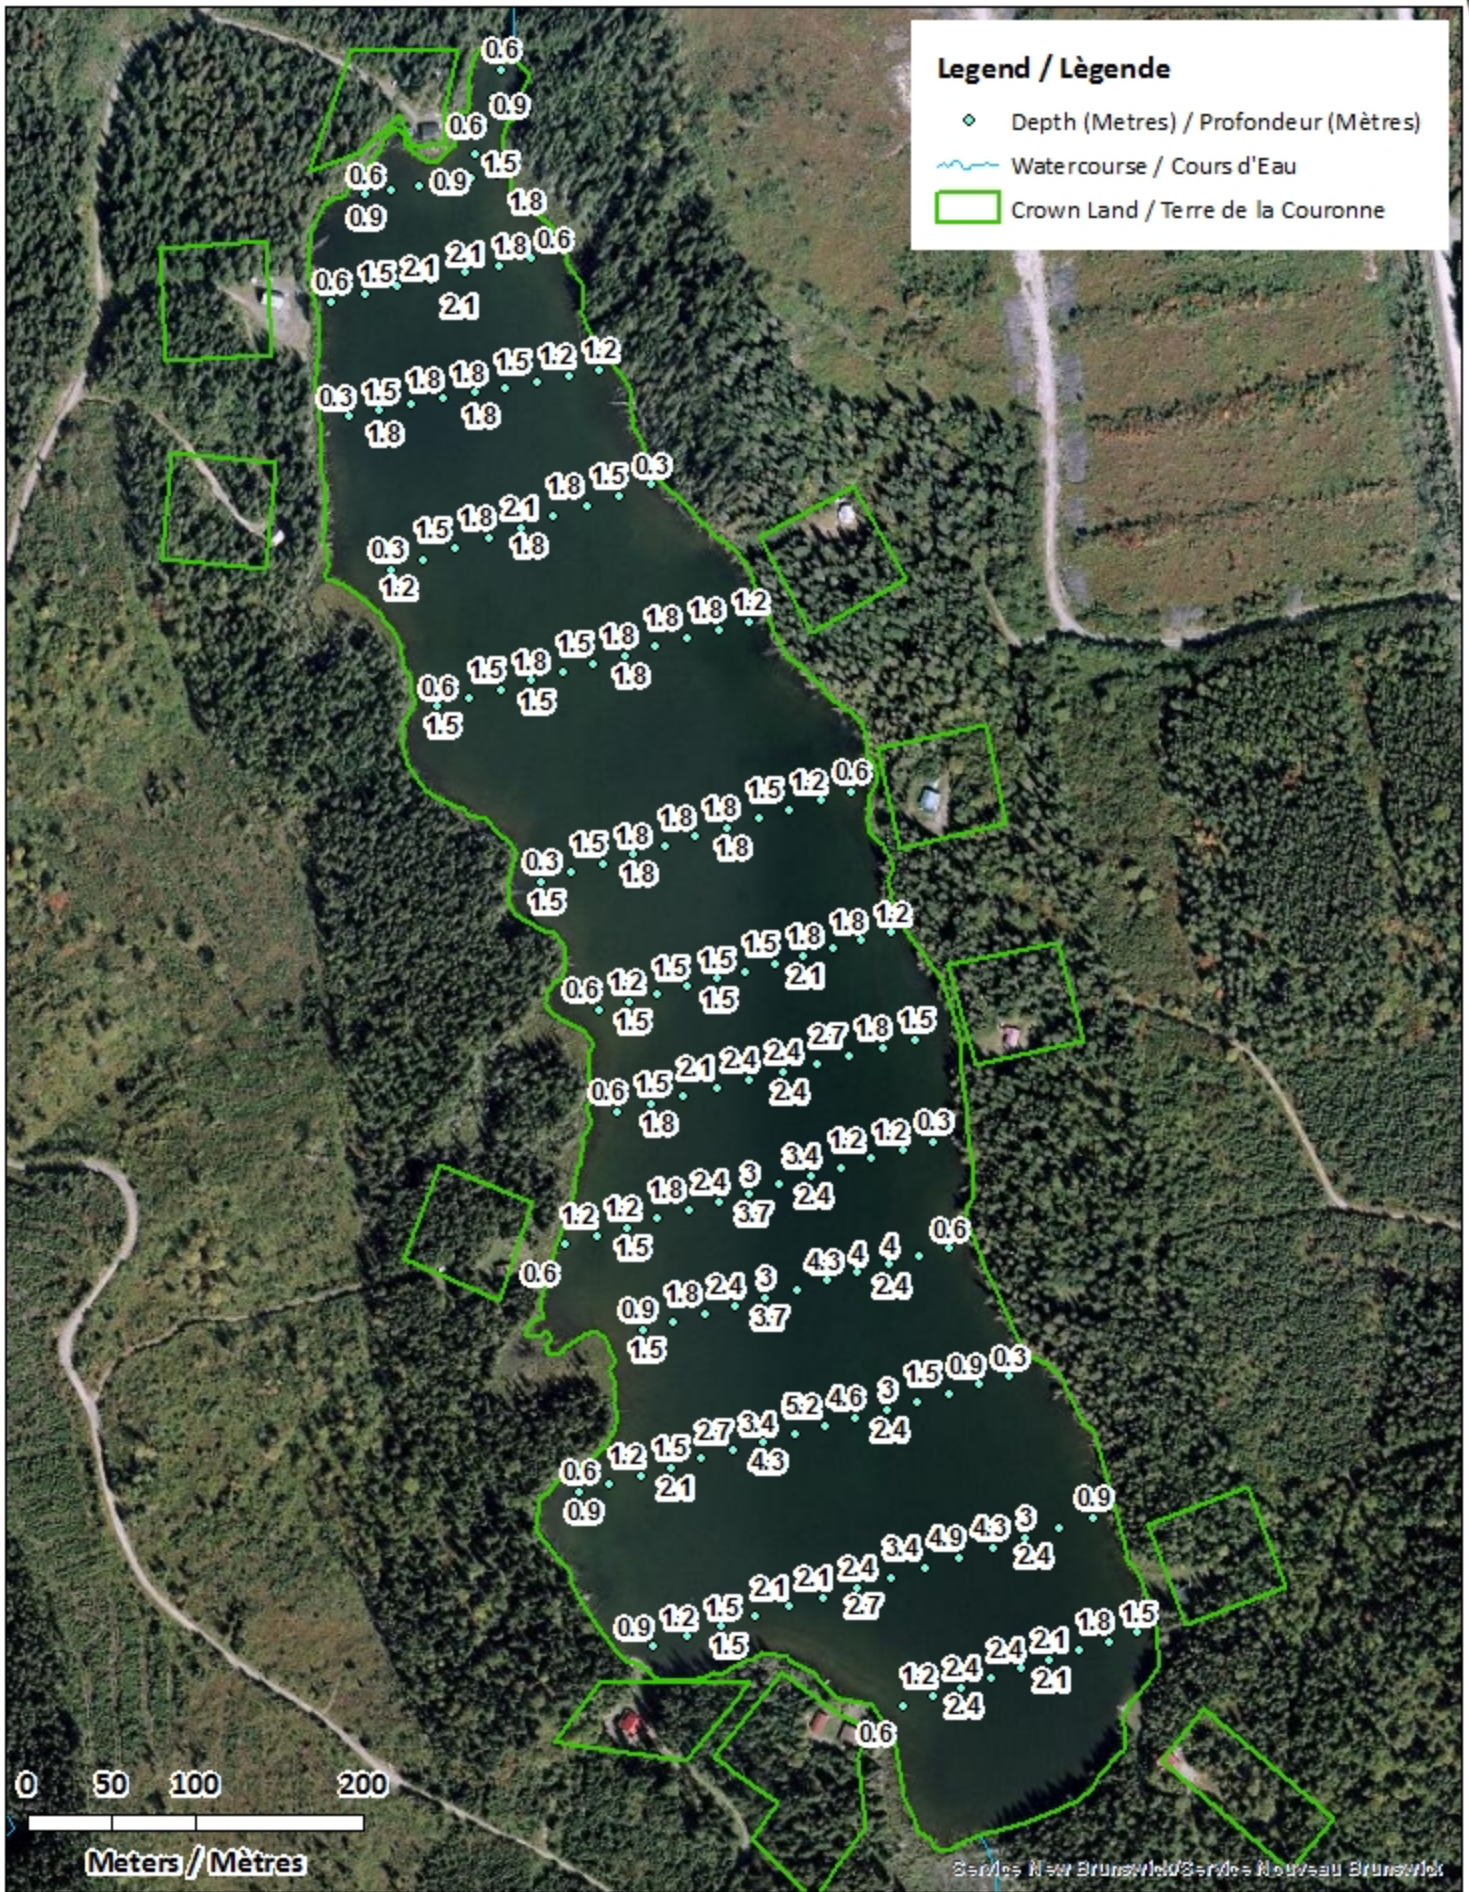

<u>Lake Characteristics</u>	<u>Caractéristiques du lac</u>
Surface Area : 22.9 hectares / 56.6 acres Maximum Depth : 5.2 metres / 17 feet	Superficie : 22.9 hectares / 56.6 acres Profondeur maximale : 5.2 mètres / 17 pieds

This lake is currently part of the fish stocking program (Brook Trout).

Ce lac fait actuellement partie du programme d'empoissonnement (Ombles de fontaine).

Eightmile Lake / Lac Eightmile

Depth Readings (Metres) / Indications de Profondeur (Mètres)

Legend / Légende

- ◆ Depth (Metres) / Profondeur (Mètres)
- ~ Watercourse / Cours d'Eau
- Crown Land / Terre de la Couronne

Eightmile Lake / Lac Eightmile

Contours (Metres / Mètres)

Legend / Légende

- Contours (Metres / Mètres)
- Watercourse / Cours d'Eau
- Crown Land / Terre de la Couronne

Eightmile Lake / Lac Eightmile

Depth (Metres) / Profondeur (Mètres)

Legend / Légende

-  Watercourse / Cours d'Eau
-  Road / Route
-  Other Waterbodies / Autres plas d'eau
-  Non-Crown Land / Non Terre de La Couronne
-  Crown Land / Terre de la Couronne