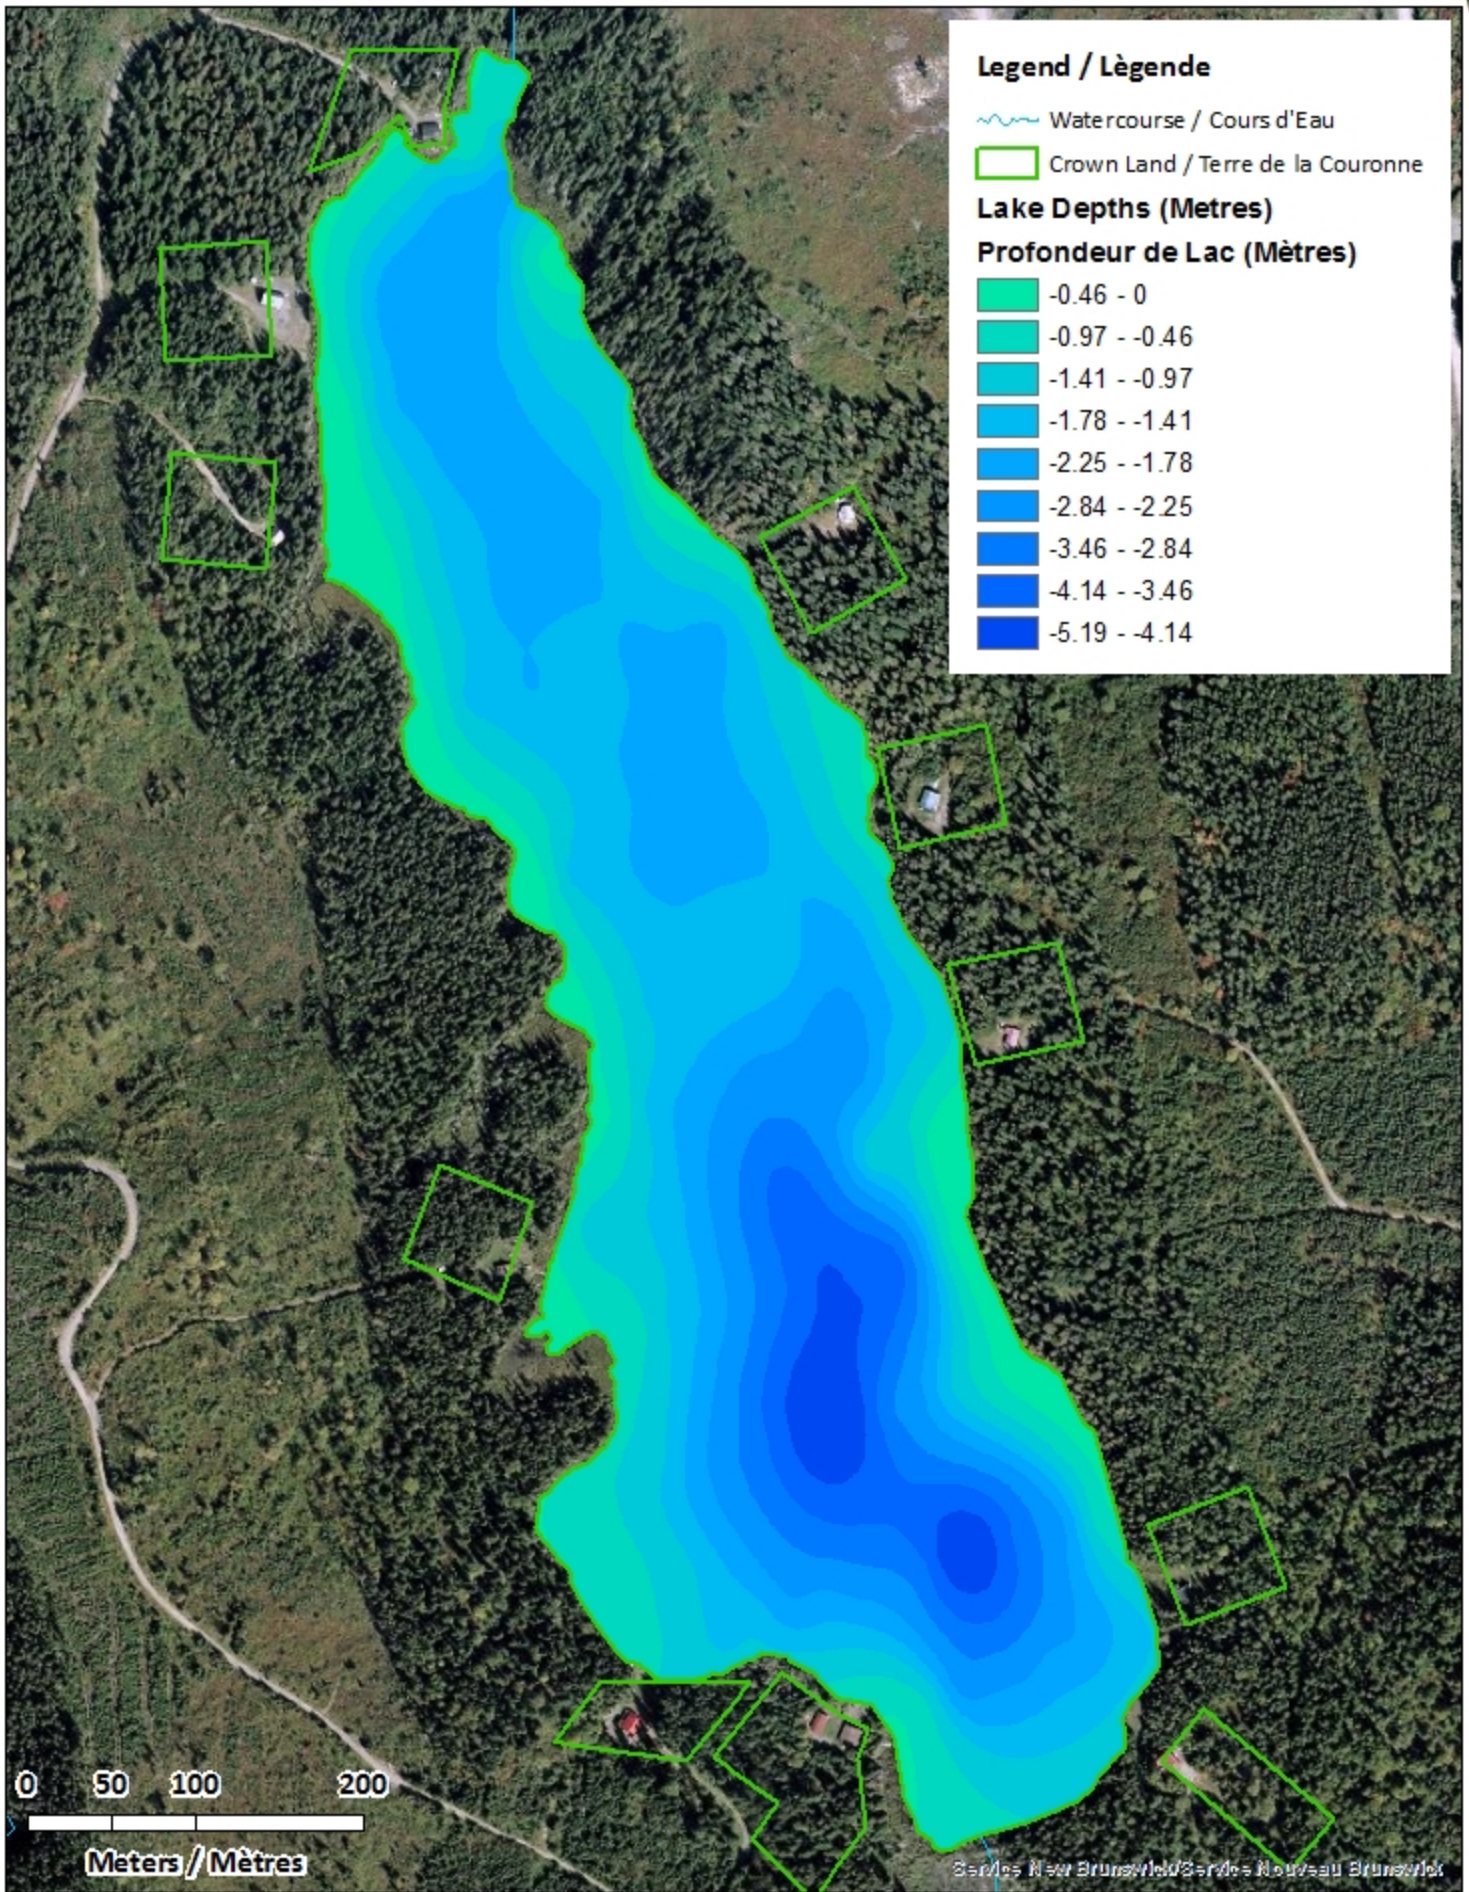

<u>Lake Characteristics</u>	<u>Caractéristiques du lac</u>
Surface Area : 22.9 hectares / 56.6 acres Maximum Depth : 5.2 metres / 17 feet	Superficie : 22.9 hectares / 56.6 acres Profondeur maximale : 5.2 mètres / 17 pieds

This lake is currently part of the fish stocking program (Brook Trout).

Ce lac fait actuellement partie du programme d'empoissonnement (Ombles de fontaine).

Eightmile Lake / Lac Eightmile

Depth Readings (Metres) / Indications de Profondeur (Mètres)

Legend / Légende

- ◆ Depth (Metres) / Profondeur (Mètres)
- ~ Watercourse / Cours d'Eau
- Crown Land / Terre de la Couronne

Eightmile Lake / Lac Eightmile

Contours (Metres / Mètres)

Legend / Légende

- Contours (Metres / Mètres)
- Watercourse / Cours d'Eau
- Crown Land / Terre de la Couronne

0 50 100 200
Meters / Mètres

Eightmile Lake / Lac Eightmile

Depth (Metres) / Profondeur (Mètres)

Eightmile Lake / Lac Eightmile

Depth Readings (Metres) / Indications de Profondeur (Mètres)

Legend / Légende