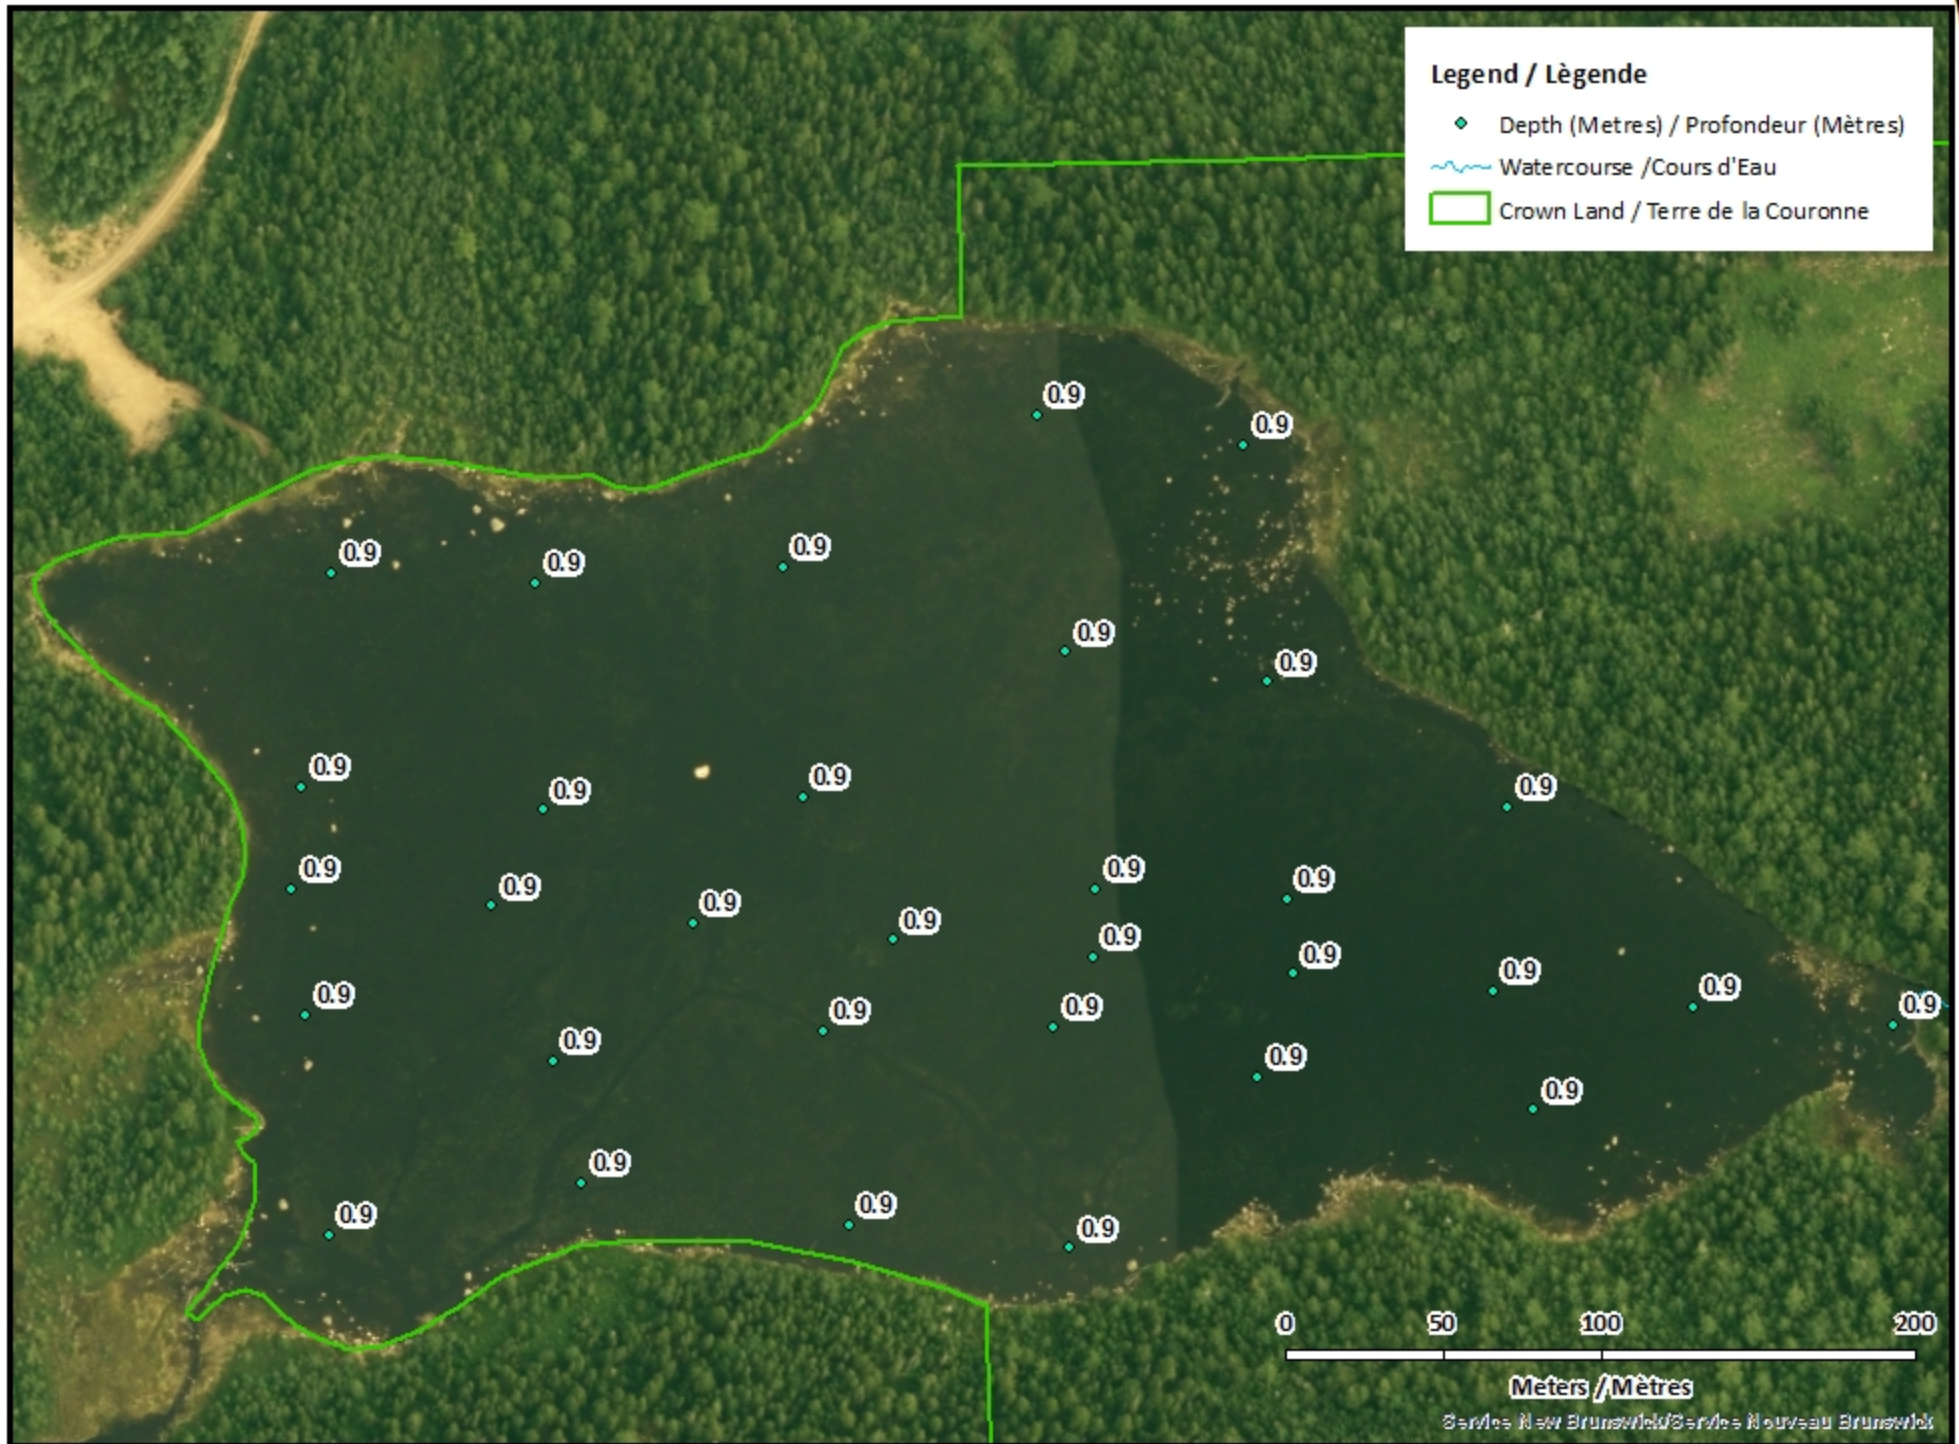

Duck Lake / Lac Duck

Charlotte County / Comté de Charlotte

*Southwest Recreational Fishing Area /
Zone de Pêche Récréative de Sud-Ouest*

45°15'55.5"N 66°32'50.4"W

Duck Lake / Lac Duck

Note: *The following maps are not designed for navigation purposes. Please exercise caution when using these maps as some shoals may not appear.*

Remarque: *Les cartes suivantes ne sont pas conçues à des fins de navigation. Faites preuve de prudence lors de l'utilisation de ces cartes, car certains hauts-fonds peuvent ne pas apparaître.*

<u>Lake Characteristics</u>	<u>Caractéristiques du lac</u>
Surface Area : 11.9 hectares / 29.4 acres Maximum Depth : 0.9 metres / 3 feet	Superficie : 11.9 hectares / 29.4 acres Profondeur maximale : 0.9 mètres / 3 pieds

<u>Species Present</u>	<u>Espèce Présente</u>
No fish sampling completed.	Aucun échantillonnage de poissons n'a été effectué.

This lake is not part of the fish stocking program.

Ce lac ne fait pas partie du programme d'empoissonnement.

Duck Lake / Lac Duck

Depth Readings (Metres) / Indications de Profondeur (Mètres)

Duck Lake / Lac Duck

Depth Readings (Metres) / Indications de Profondeur (Mètres)