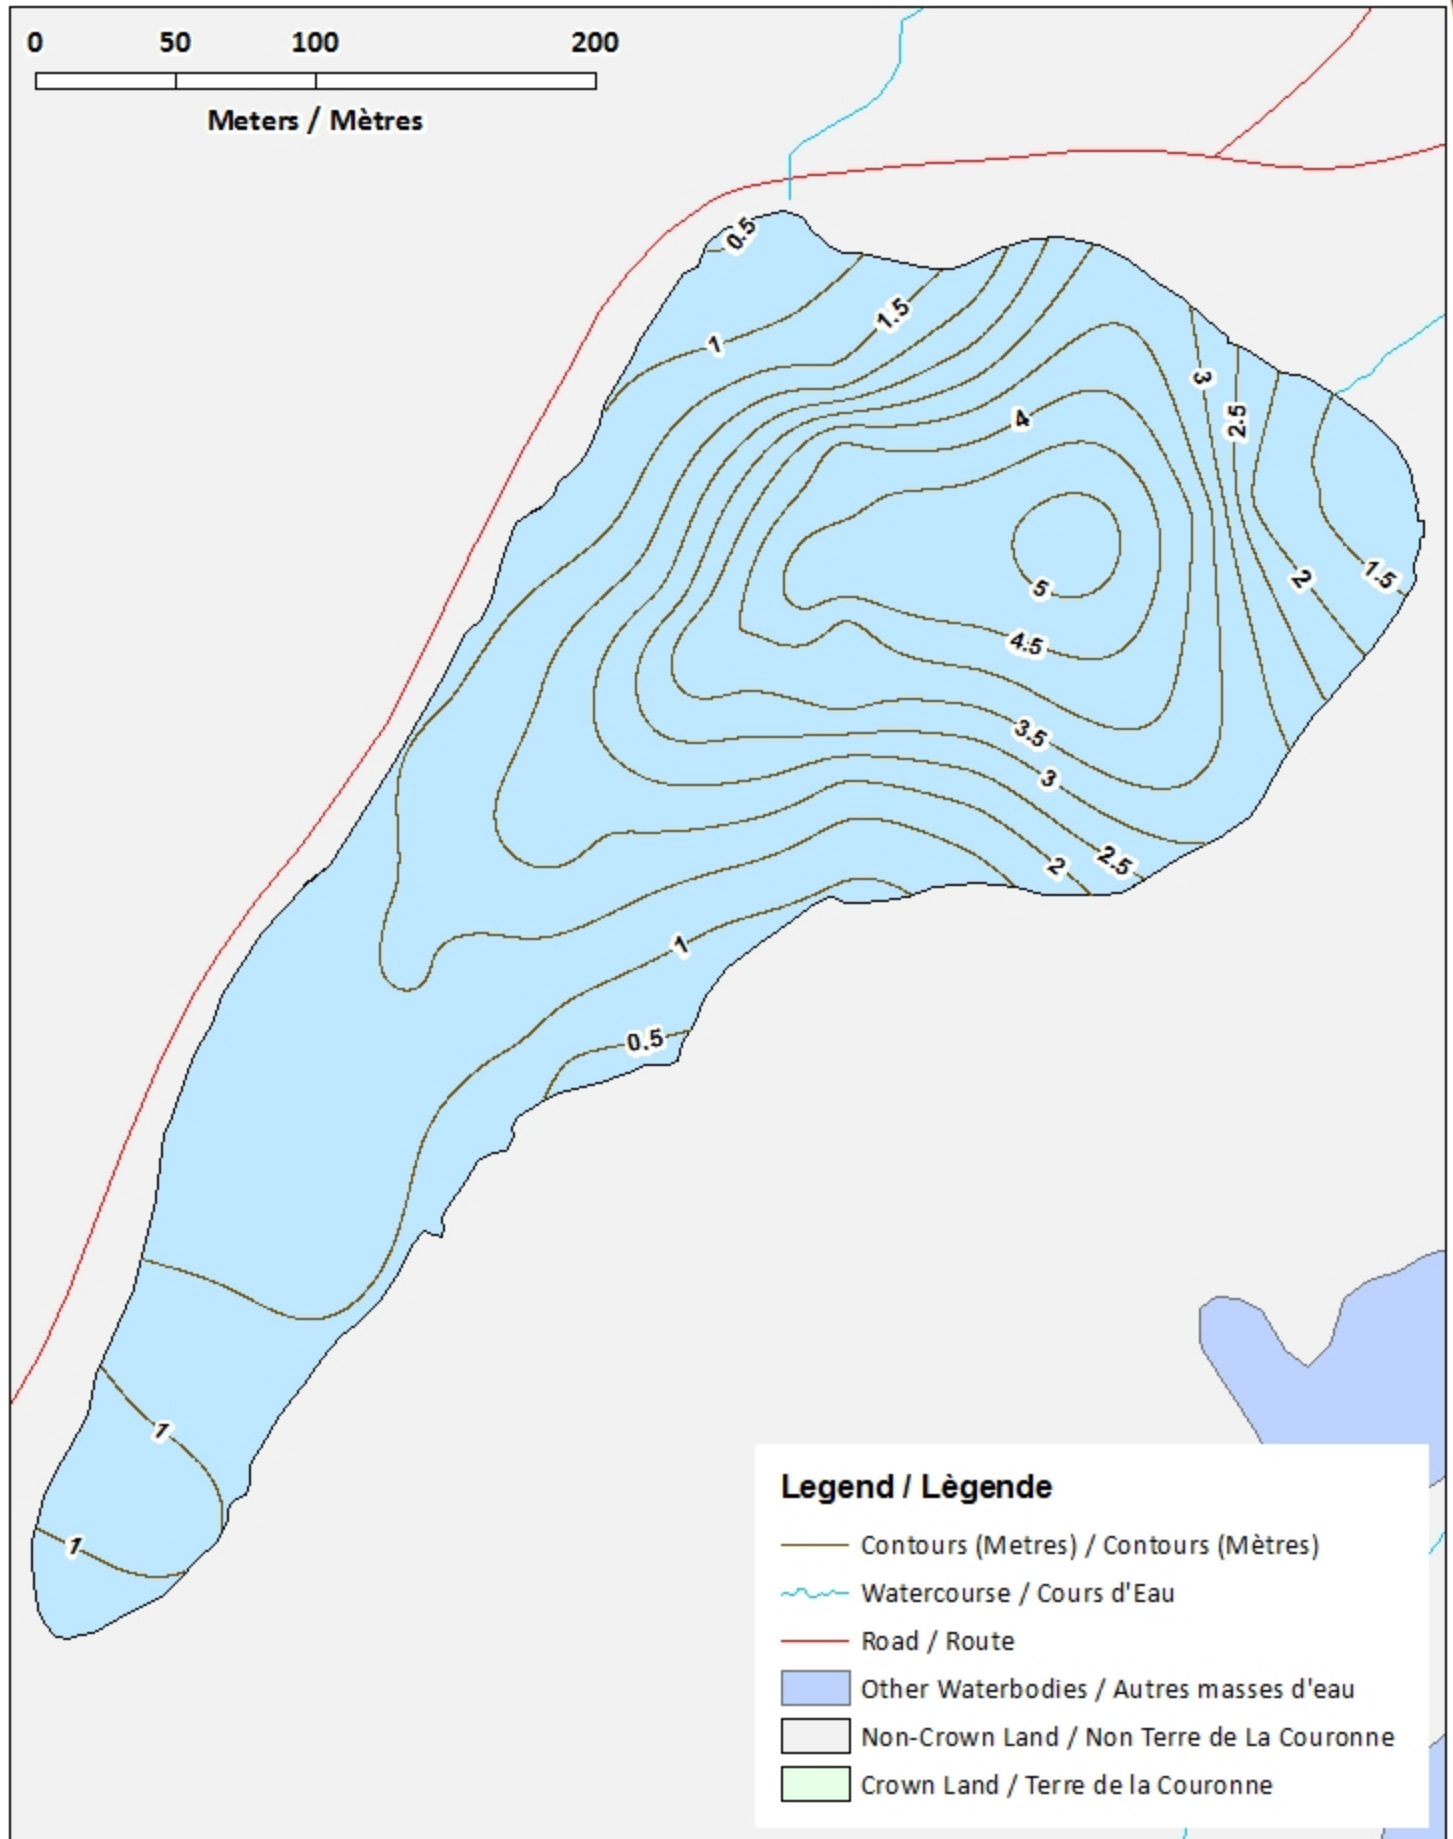

Dolan Lake / Lac Dolan

Contours (Metres) / Contours (Mètres)

Legend / Légende

- Contours (Metres) / Contours (Mètres)
- ~ Watercourse / Cours d'Eau
- Road / Route
- Other Waterbodies / Autres masses d'eau
- Non-Crown Land / Non Terre de La Couronne
- Crown Land / Terre de la Couronne