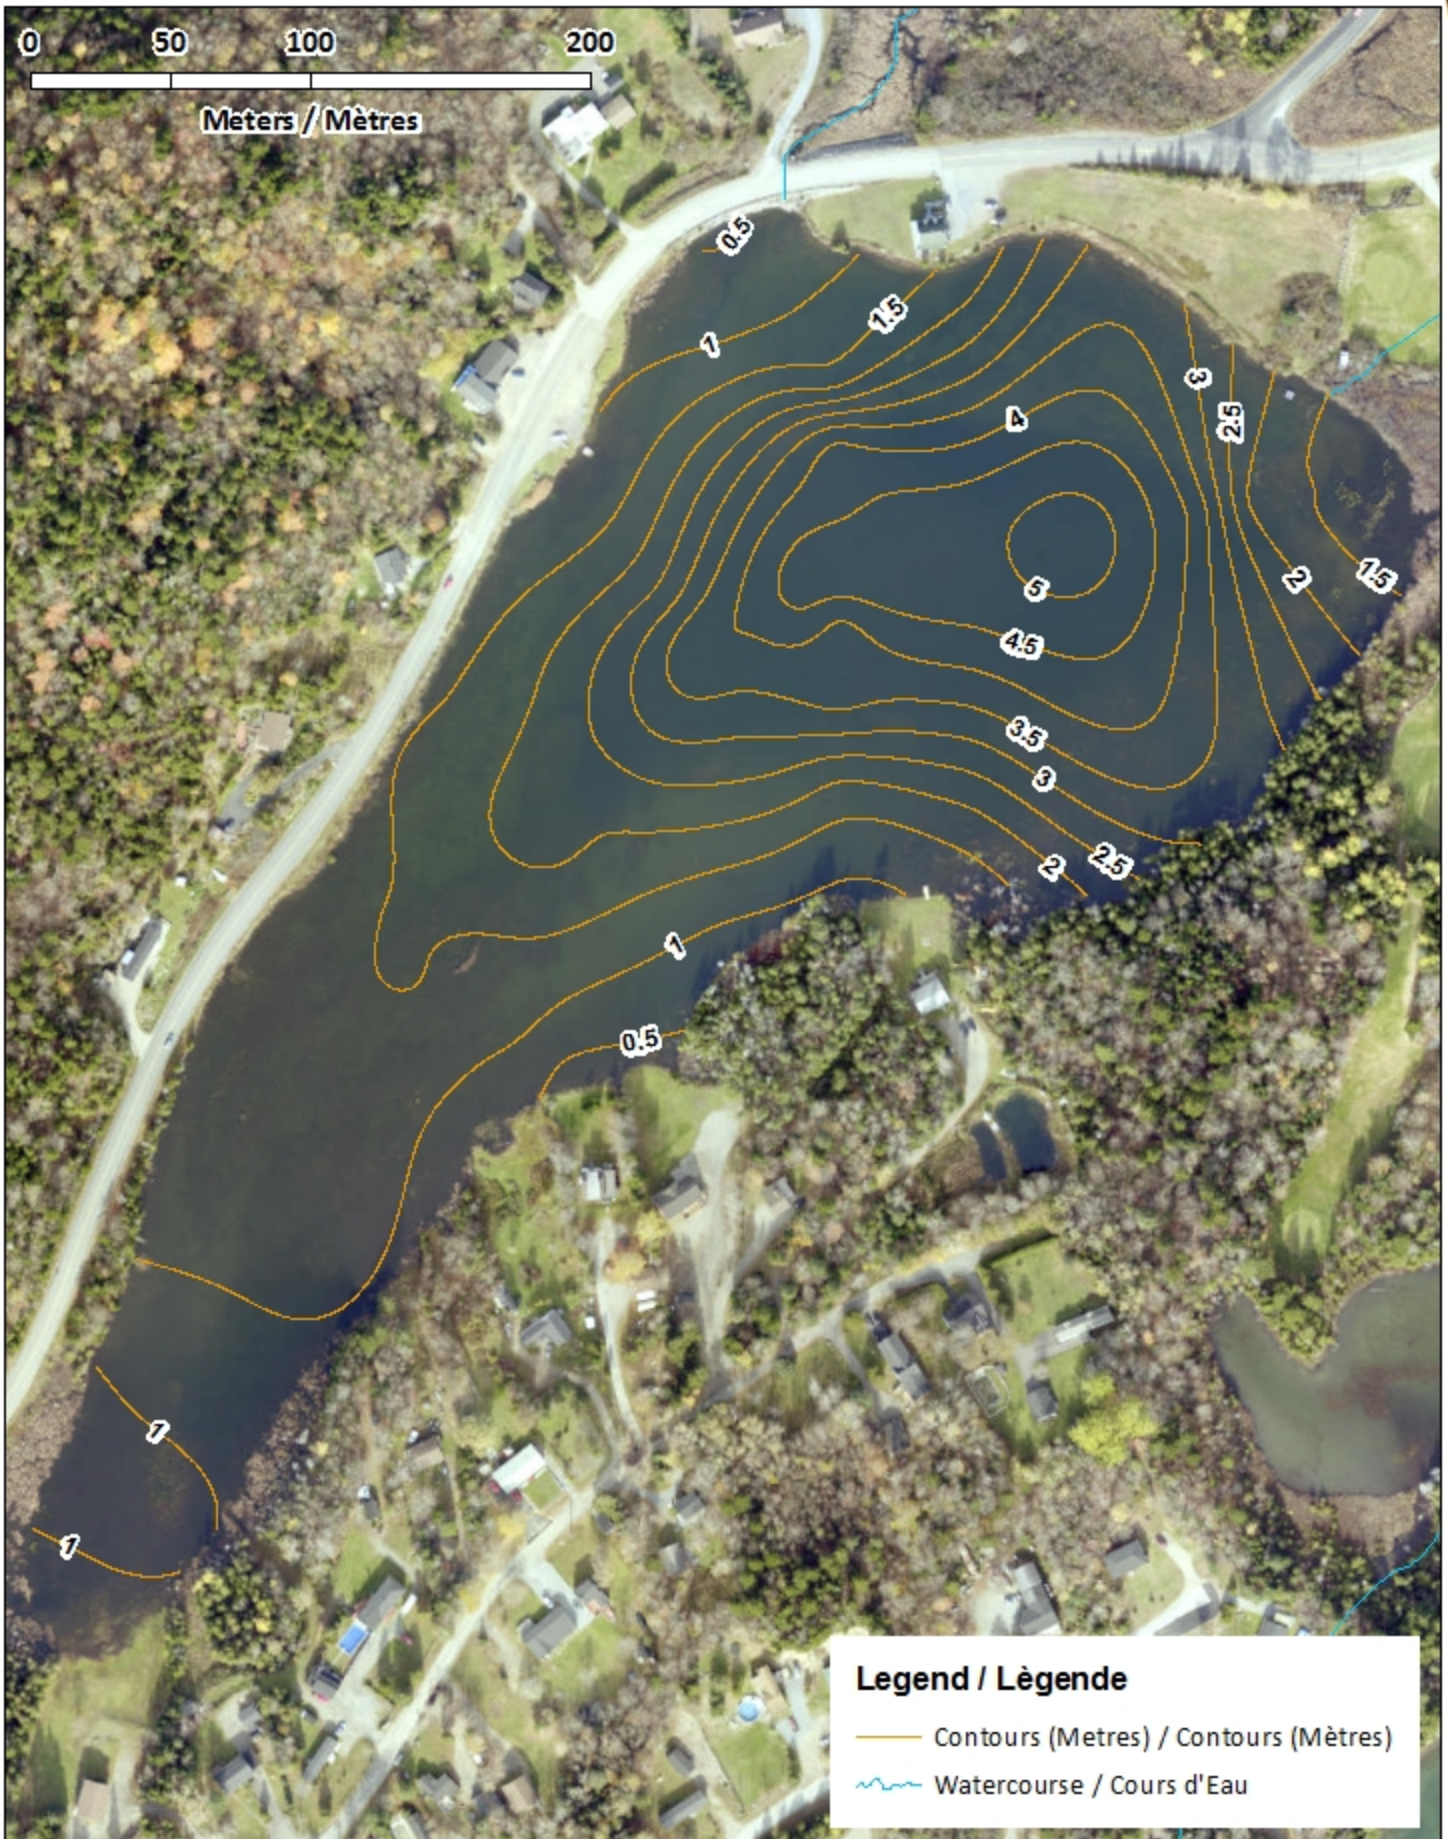

Dolan Lake / Lac Dolan

Contours (Metres) / Contours (Mètres)

Legend / Légende

- Contours (Metres) / Contours (Mètres)
- ~ Watercourse / Cours d'Eau