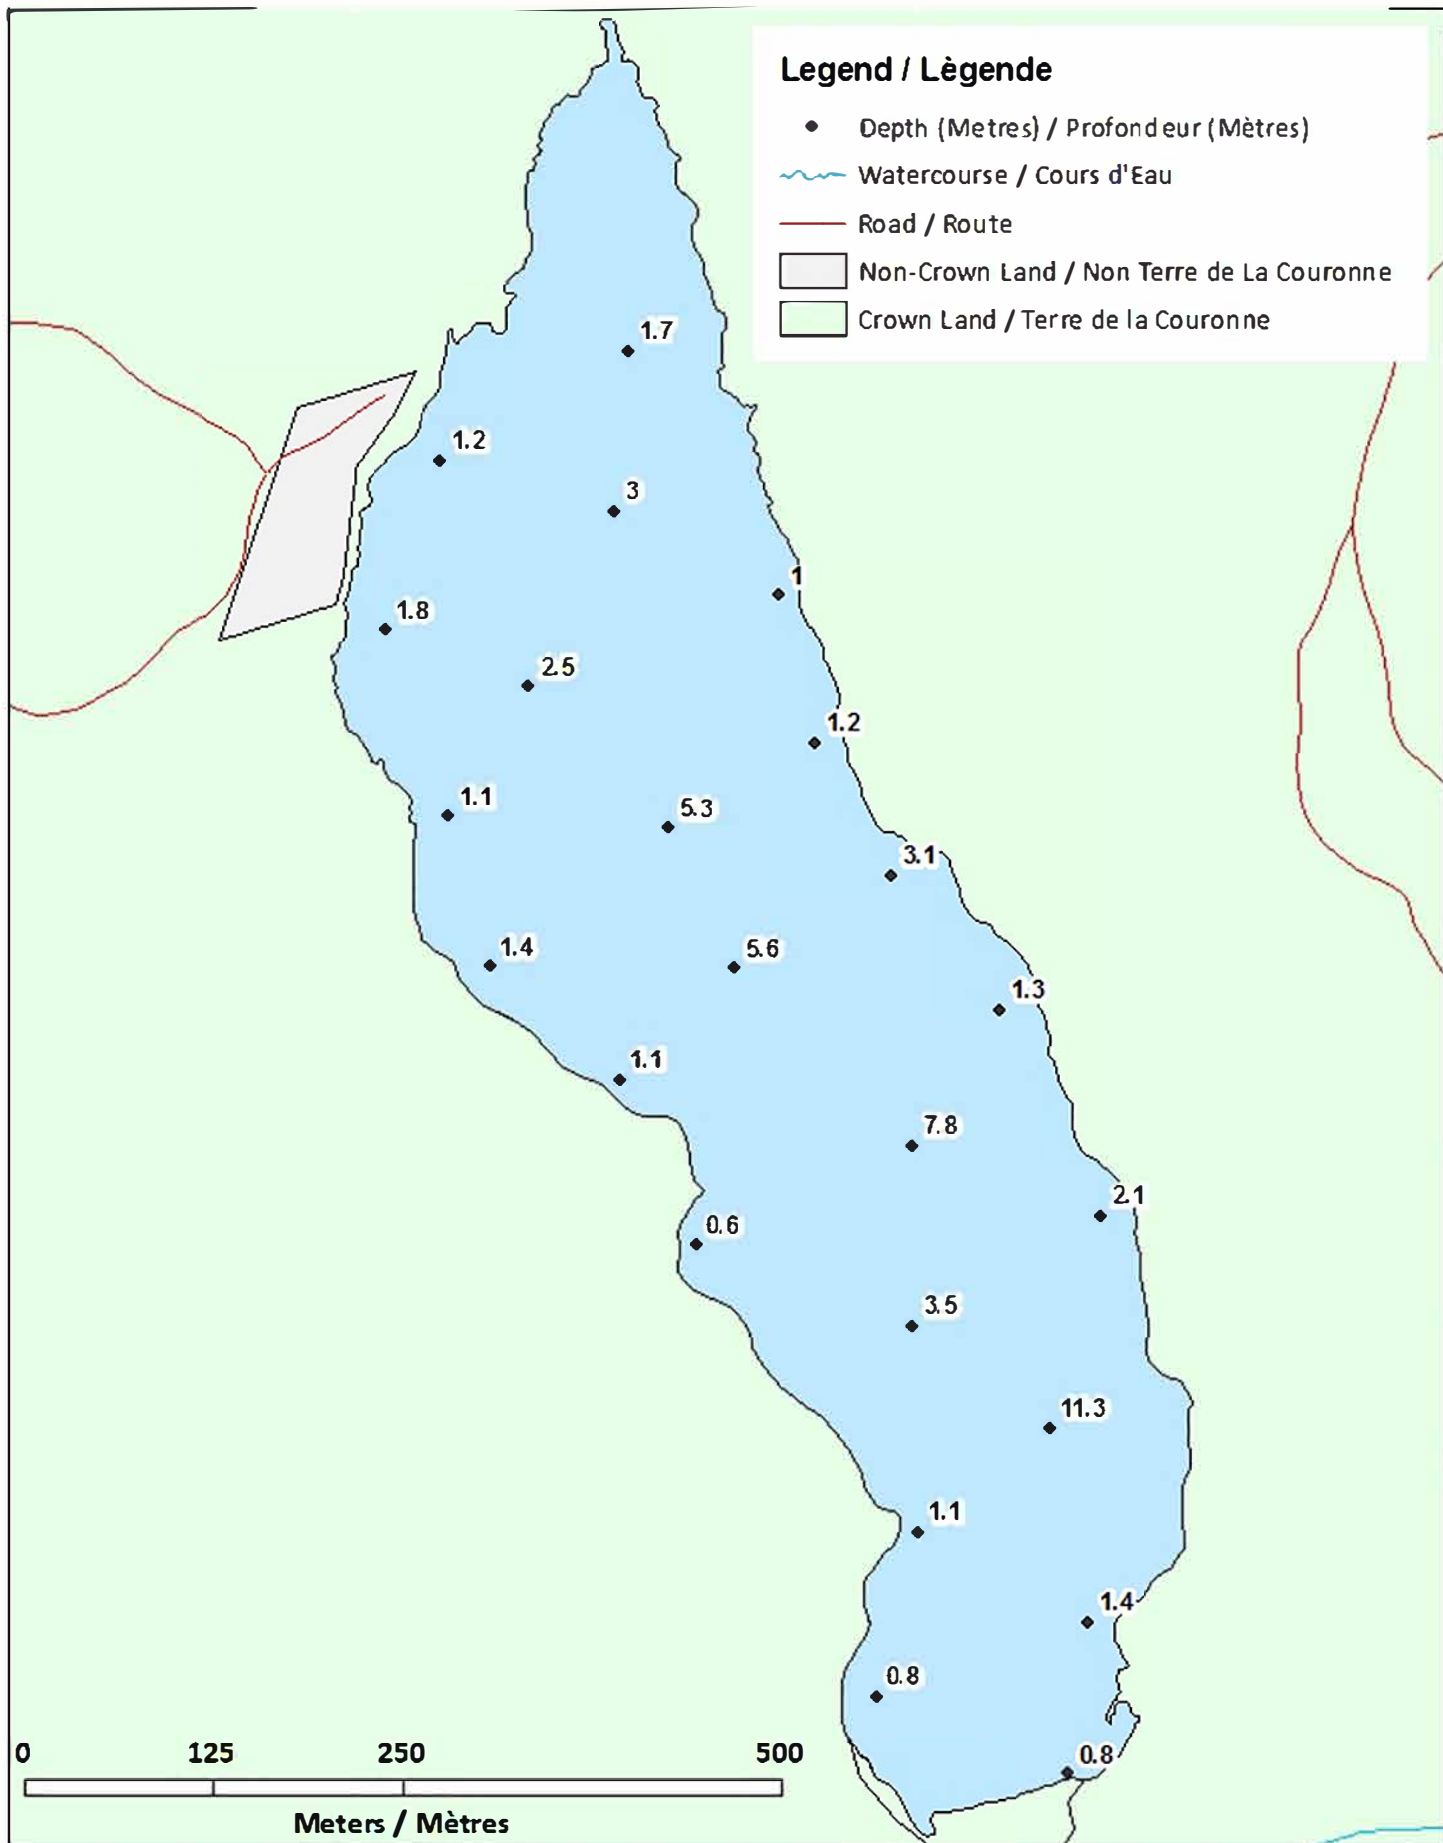

<u>Lake Characteristics</u>	<u>Caractéristiques du lac</u>
Surface Area : 27.7 hectares / 68.4 acres Maximum Depth : 12.0 metres / 39 feet	Superficie : 27.7 hectares / 68.4 acres Profondeur maximale : 12.0 mètres / 39 pieds

 -9.63 - -8.07

 -12.01 - -9.63

Dicks Lake / Lac Dicks

Depth Readings (Metres) / Indications de Profondeur (Mètres)

Legend / Légende

- Depth (Metres) / Profondeur (Mètres)
- ~ Watercourse / Cours d'Eau
- Road / Route
- Non-Crown Land / Non Terre de La Couronne
- Crown Land / Terre de la Couronne

Dicks Lake / Lac Dicks

Contours (Metres) / Contours (Mètres)

Legend / Légende

- Contours (Metres) / Contours (Mètres)
- ~ Watercourse / Cours d'Eau
- Road / Route
- Non-Crown Land / Non Terre de La Couronne
- Crown Land / Terre de la Couronne

0 125 250 500

Meters / Mètres

Dicks Lake / Lac Dicks

Depth (Metres) / Profondeur (Mètres)

Legend / Légende

-  Watercourse / Cours d'Eau
-  Road / Route
-  Non-Crown Land / Non Terre de La Couronne
-  Crown Land / Terre de la Couronne