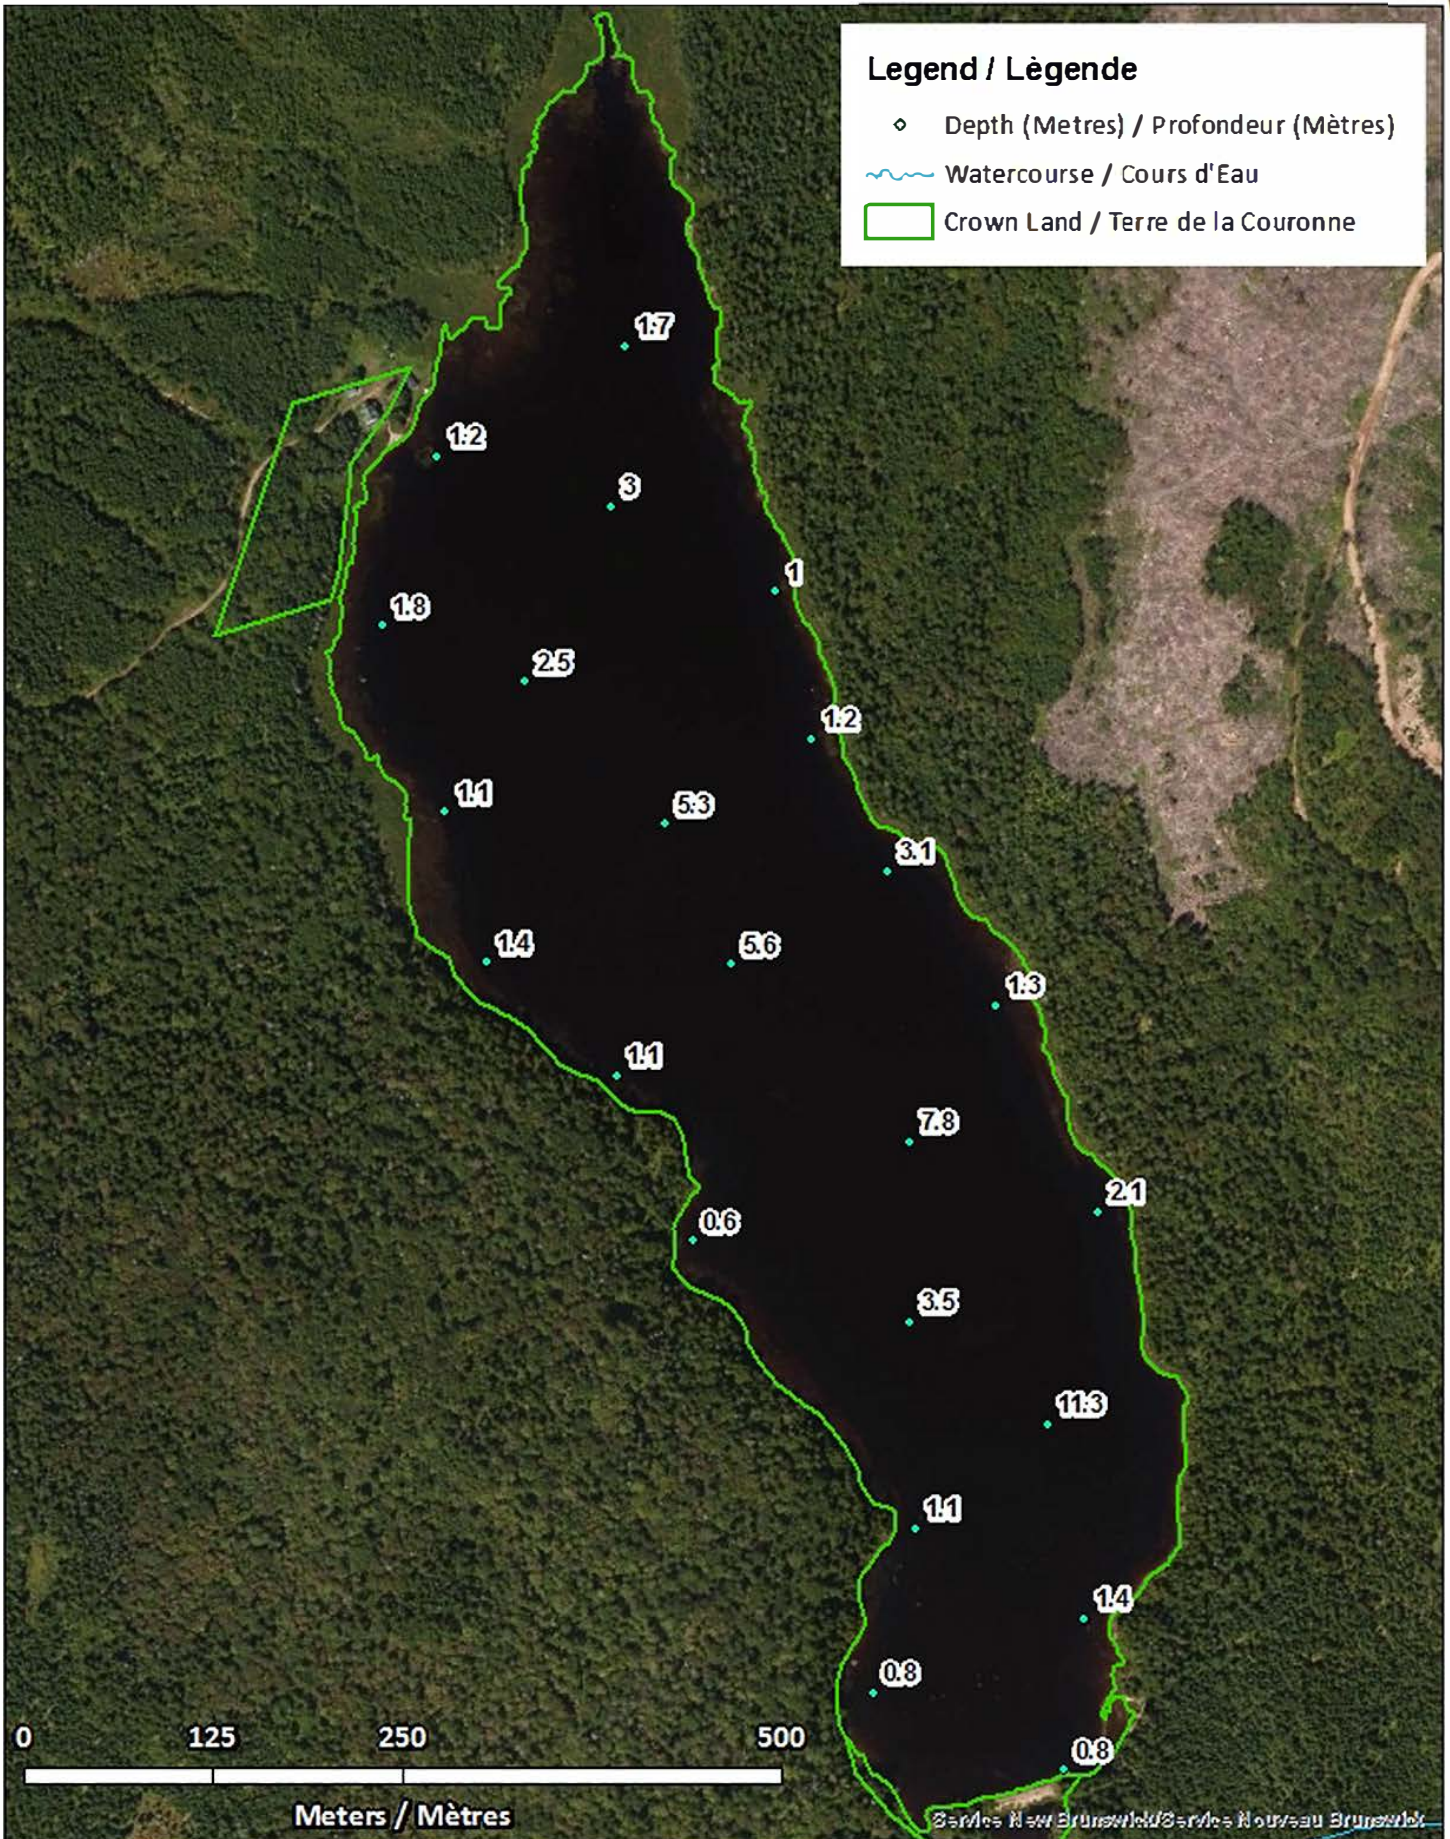

<u>Lake Characteristics</u>	<u>Caractéristiques du lac</u>
Surface Area : 27.7 hectares / 68.4 acres Maximum Depth : 12.0 metres / 39 feet	Superficie : 27.7 hectares / 68.4 acres Profondeur maximale : 12.0 mètres / 39 pieds

This lake is not part of the fish stocking program.

Ce lac ne fait pas partie du programme d'empoissonnement.

Dicks Lake / Lac Dicks

Depth Readings (Metres) / Indications de Profondeur (Mètres)

Legend / Légende

- ◊ Depth (Metres) / Profondeur (Mètres)
- ~ Watercourse / Cours d'Eau
- Crown Land / Terre de la Couronne

Dicks Lake / Lac Dicks

Contours (Metres) / Contours (Mètres)

Legend / Légende

- Contours (Metres) / Contours (Mètres)
- Watercourse / Cours d'Eau
- Crown Land / Terre de la Couronne

Dicks Lake / Lac Dicks

Contours (Metres) / Contours (Mètres)

Legend / Légende

- Contours (Metres) / Contours (Mètres)
- ~ Watercourse / Cours d'Eau
- Road / Route
- Non-Crown Land / Non Terre de La Couronne
- Crown Land / Terre de la Couronne