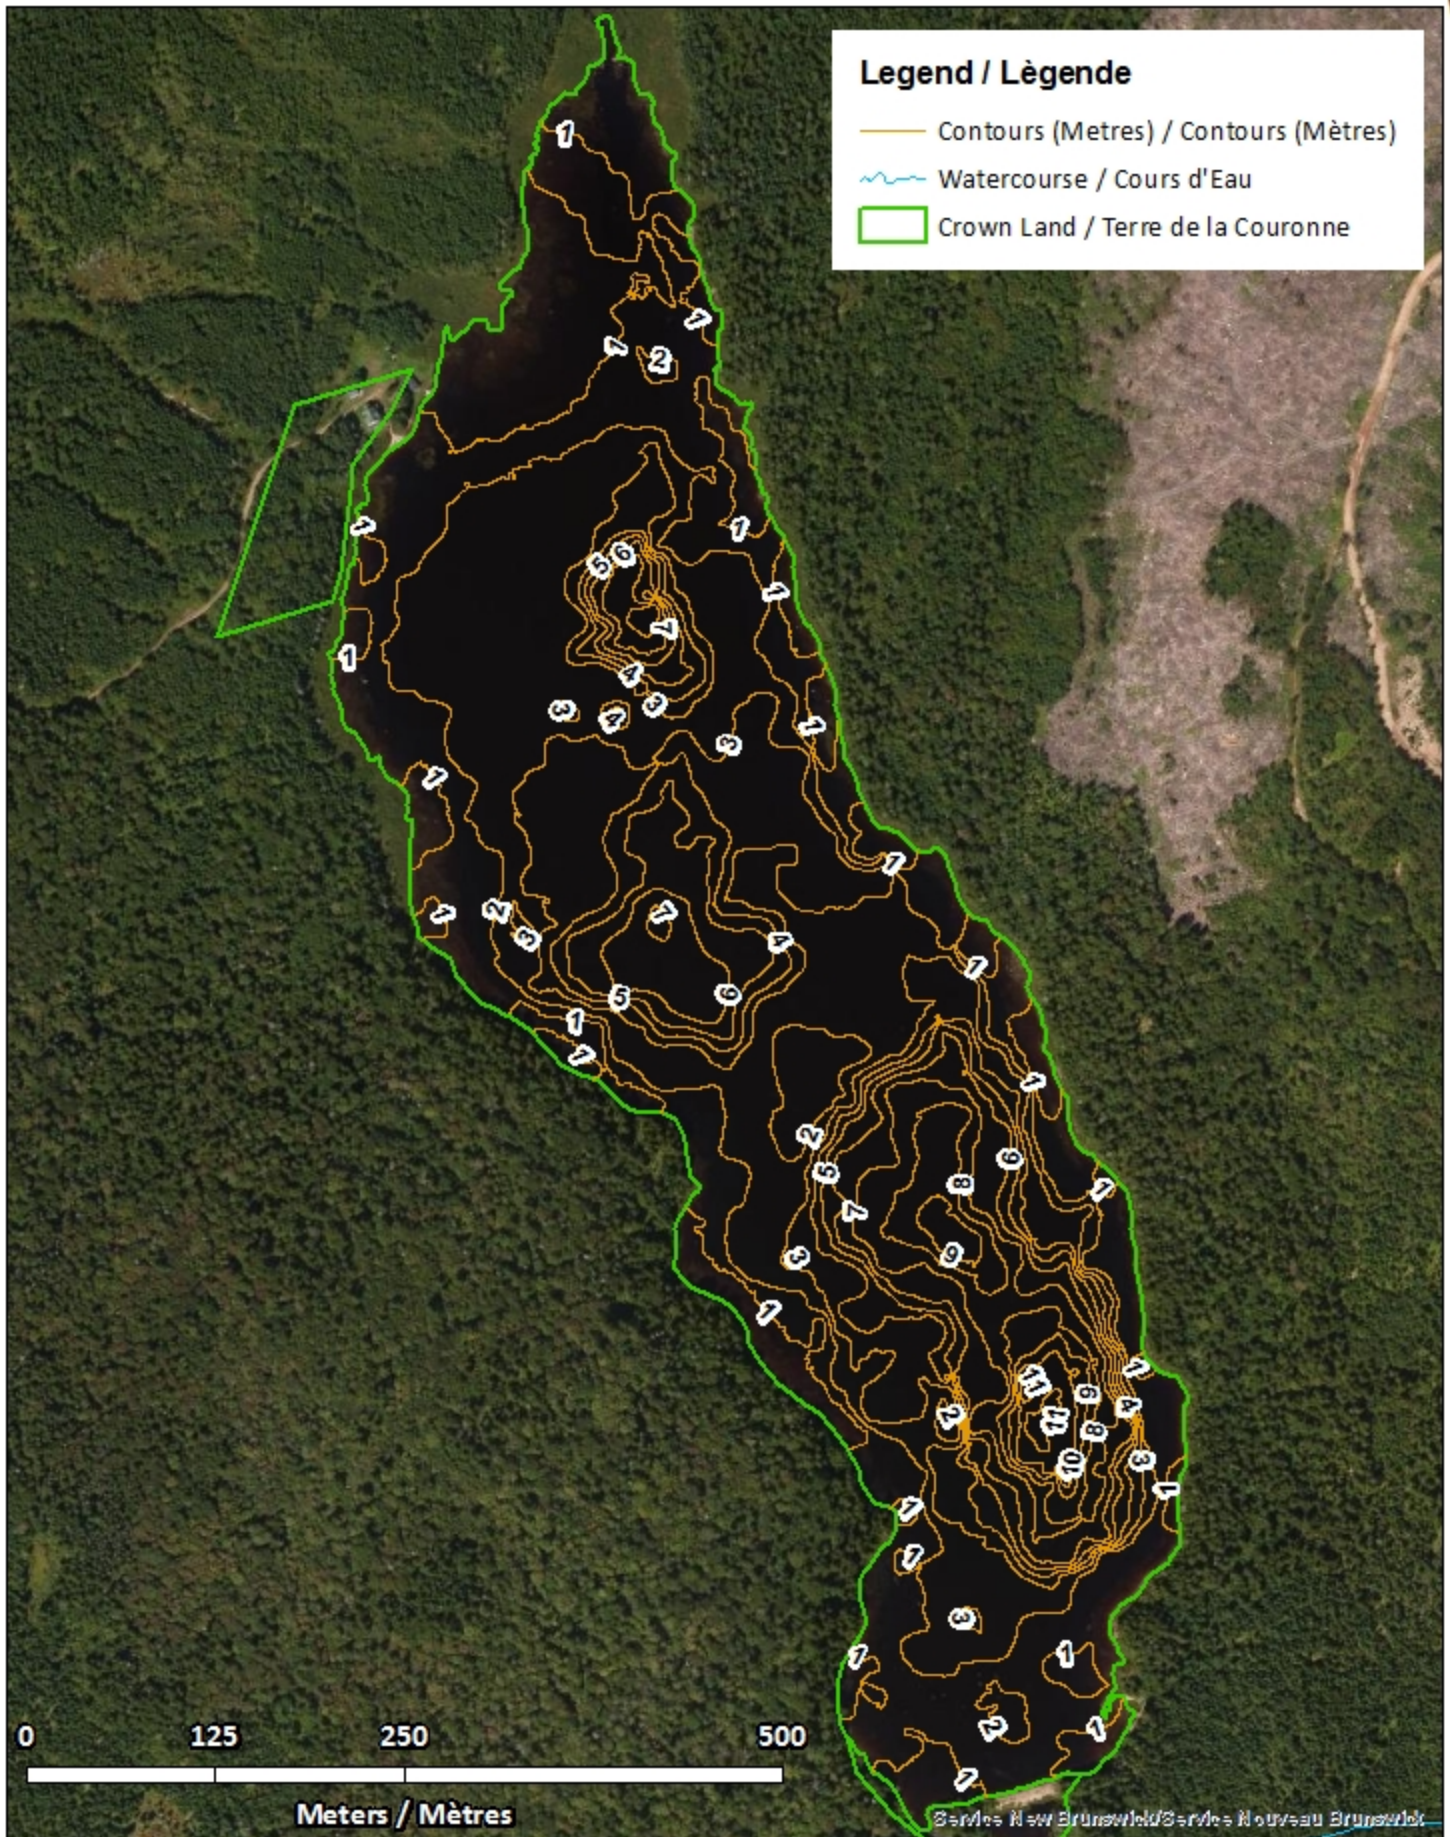

<u>Lake Characteristics</u>	<u>Caractéristiques du lac</u>
Surface Area : 27.7 hectares / 68.4 acres Maximum Depth : 12.0 metres / 39 feet	Superficie : 27.7 hectares / 68.4 acres Profondeur maximale : 12.0 mètres / 39 pieds

- ◊ Depth (Metres) / Profondeur (Mètres)
- ~ Watercourse / Cours d'Eau
- Crown Land / Terre de la Couronne

Dicks Lake / Lac Dicks

Contours (Metres) / Contours (Mètres)

Legend / Légende

- Contours (Metres) / Contours (Mètres)
- Watercourse / Cours d'Eau
- Crown Land / Terre de la Couronne

0 125 250 500

Meters / Mètres

Dicks Lake / Lac Dicks

Depth (Metres) / Profondeur (Mètres)

Legend / Légende

 Watercourse / Cours d'Eau

 Crown Land / Terre de la Couronne

Lake Depth (Metres)

Dicks Lake / Lac Dicks

Contours (Metres) / Contours (Mètres)

Legend / Légende

- Contours (Metres) / Contours (Mètres)
- ~ Watercourse / Cours d'Eau
- Road / Route
- Non-Crown Land / Non Terre de La Couronne
- Crown Land / Terre de la Couronne