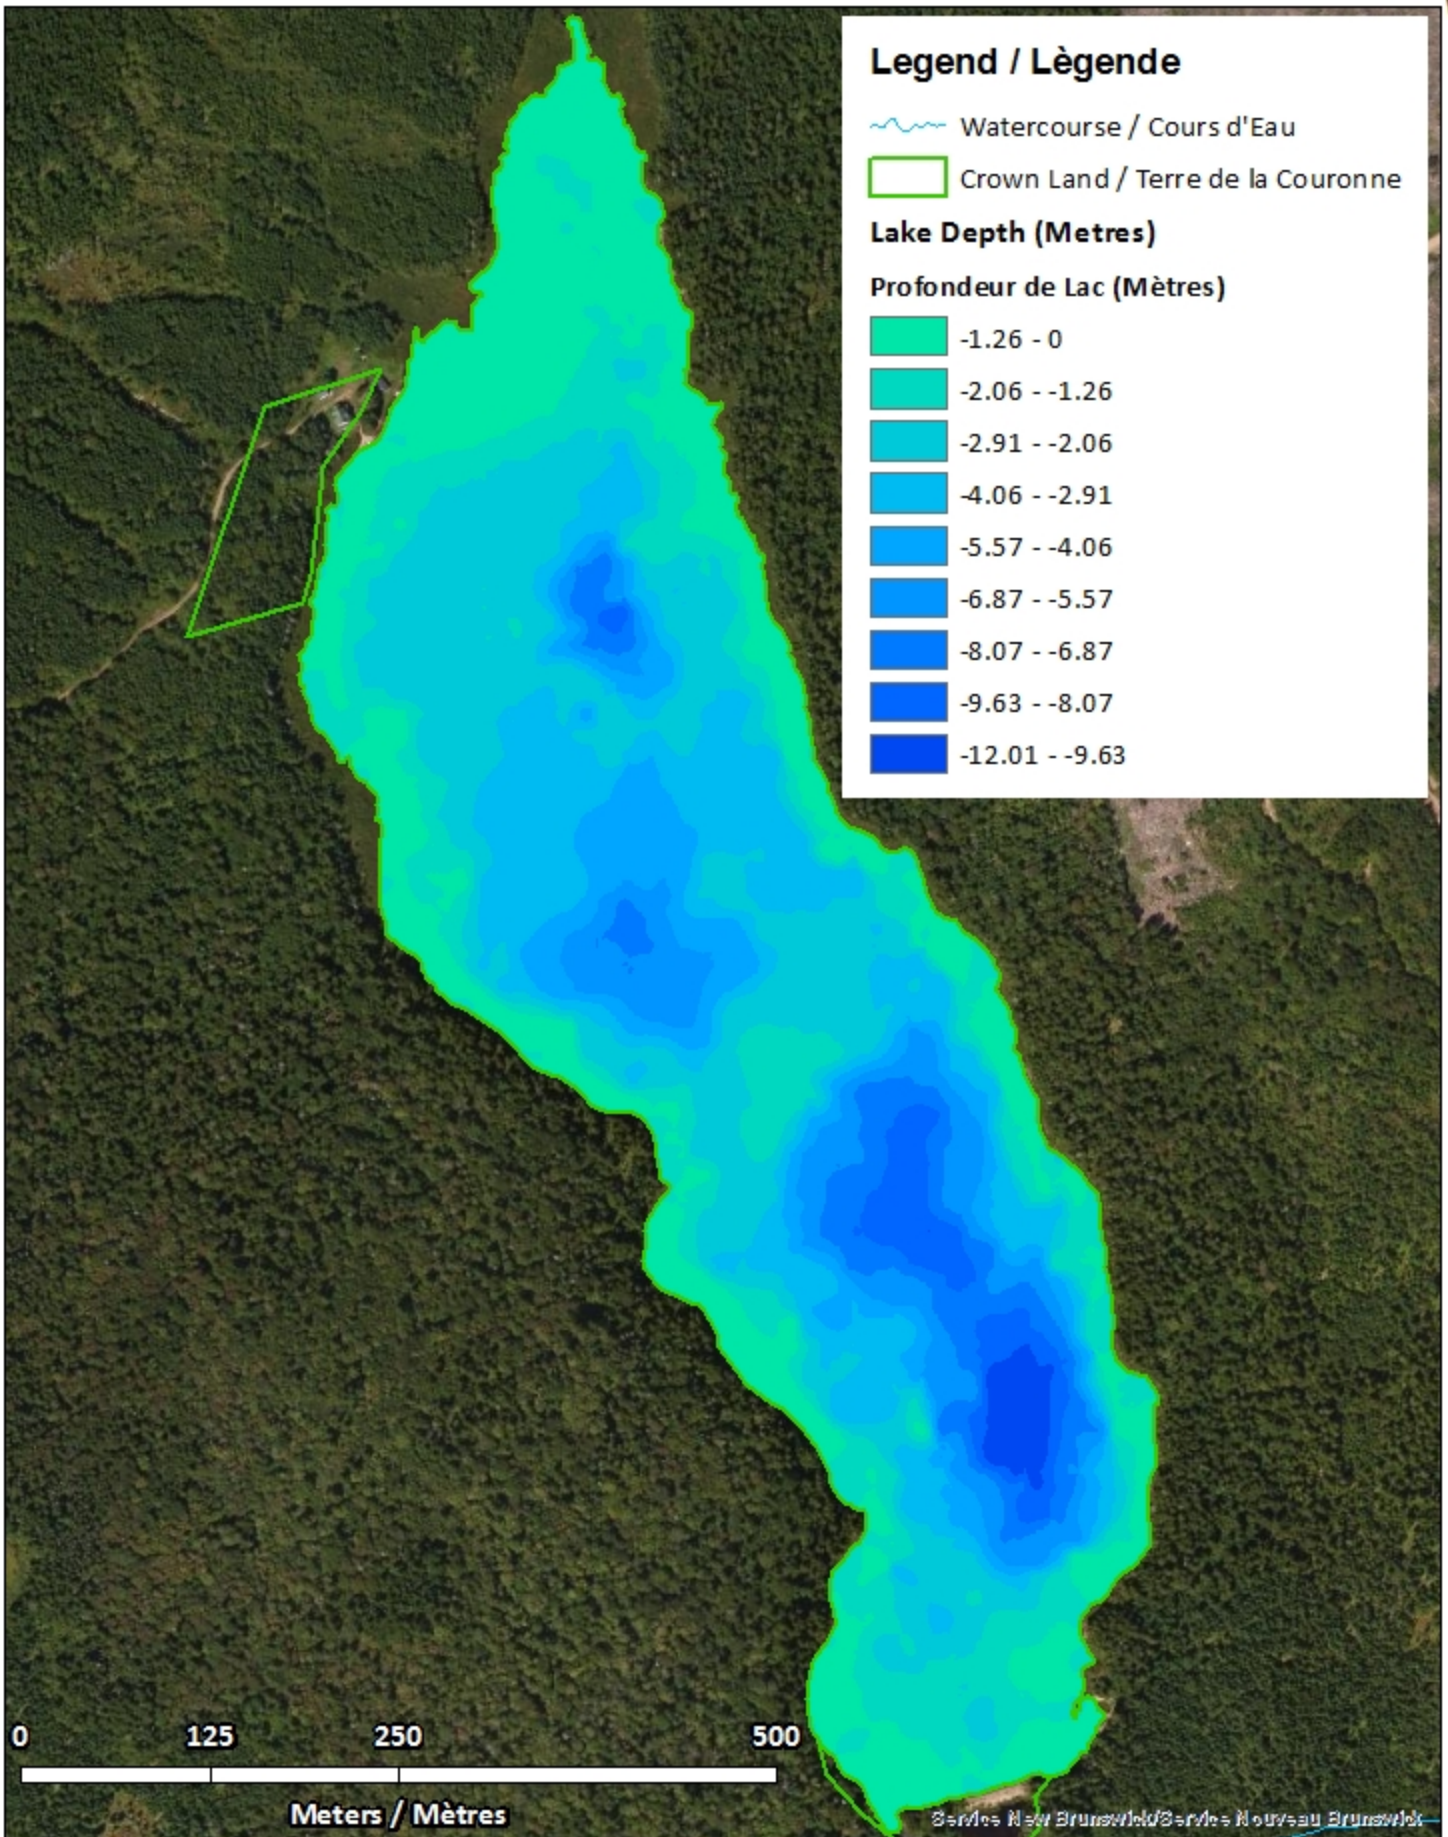

<u>Lake Characteristics</u>	<u>Caractéristiques du lac</u>
Surface Area : 27.7 hectares / 68.4 acres Maximum Depth : 12.0 metres / 39 feet	Superficie : 27.7 hectares / 68.4 acres Profondeur maximale : 12.0 mètres / 39 pieds

Profondeur de Lac (Mètres)

 -1.26 - 0

 -2.06 - -1.26

 -2.91 - -2.06

 -4.06 - -2.91

 -5.57 - -4.06

 -6.87 - -5.57

 -8.07 - -6.87

 -9.63 - -8.07

 -12.01 - -9.63

Dicks Lake / Lac Dicks

Depth Readings (Metres) / Indications de Profondeur (Mètres)

Legend / Légende

- Depth (Metres) / Profondeur (Mètres)
- ~ Watercourse / Cours d'Eau
- Road / Route
- Non-Crown Land / Non Terre de La Couronne
- Crown Land / Terre de la Couronne