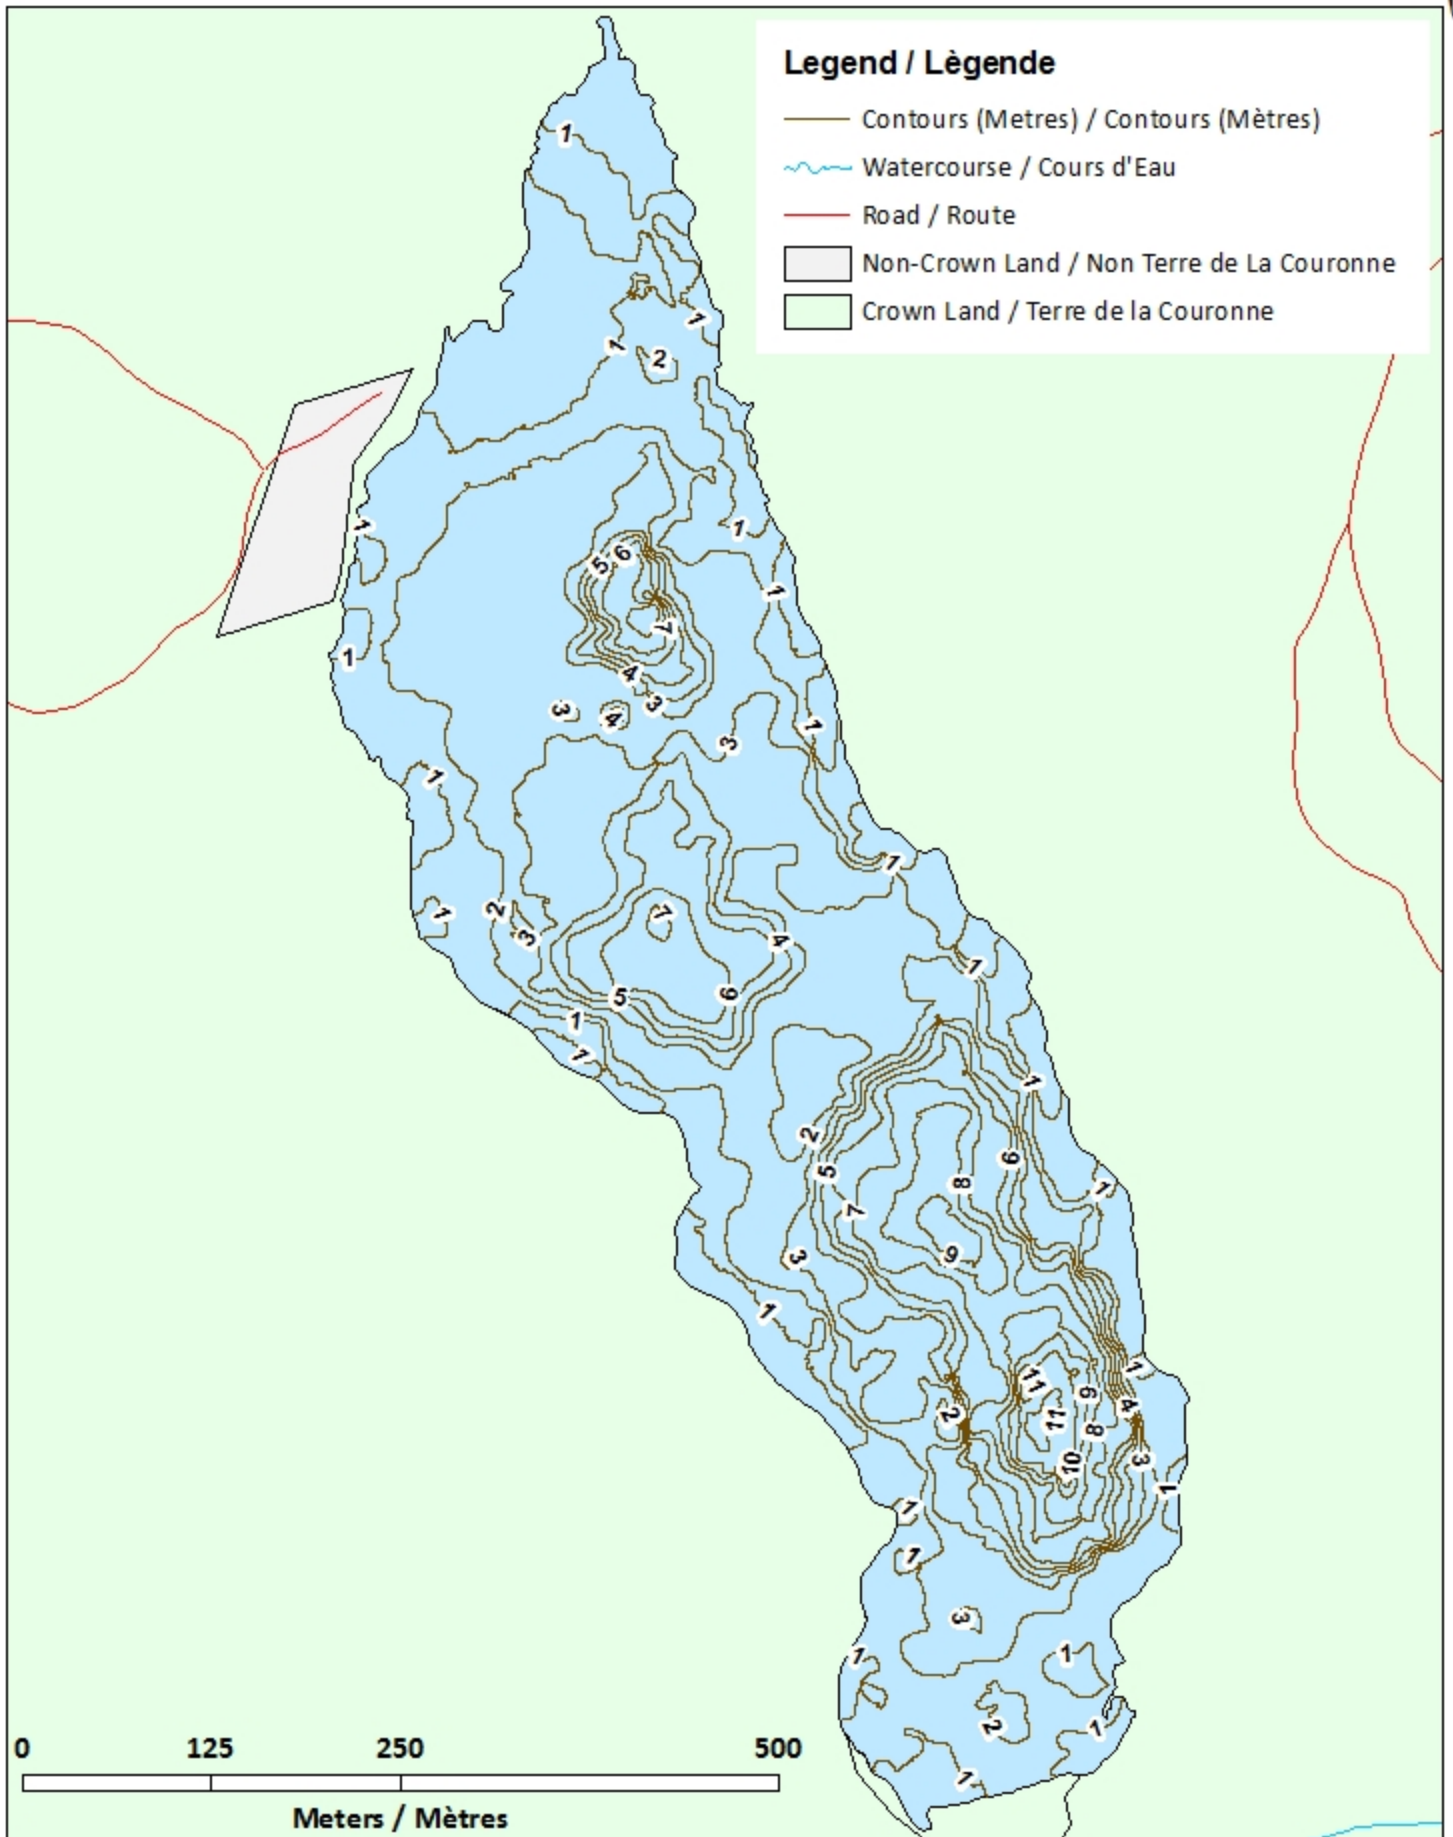

Note: *The following maps are not designed for navigation purposes. Please exercise caution when using these maps as some shoals may not appear.*

Remarque: *Les cartes suivantes ne sont pas conçues à des fins de navigation. Faites preuve de prudence lors de l'utilisation de ces cartes, car certains hauts-fonds peuvent ne pas apparaître.*

<u>Lake Characteristics</u>	<u>Caractéristiques du lac</u>
Surface Area : 27.7 hectares / 68.4 acres Maximum Depth : 12.0 metres / 39 feet	Superficie : 27.7 hectares / 68.4 acres Profondeur maximale : 12.0 mètres / 39 pieds

 -9.63 - -8.07

 -12.01 - -9.63

Dicks Lake / Lac Dicks

Depth Readings (Metres) / Indications de Profondeur (Mètres)

Legend / Légende

- Depth (Metres) / Profondeur (Mètres)
- ~ Watercourse / Cours d'Eau
- Road / Route
- Non-Crown Land / Non Terre de La Couronne
- Crown Land / Terre de la Couronne

Dicks Lake / Lac Dicks

Contours (Metres) / Contours (Mètres)

Legend / Légende

- Contours (Metres) / Contours (Mètres)
- ~ Watercourse / Cours d'Eau
- Road / Route
- Non-Crown Land / Non Terre de La Couronne
- Crown Land / Terre de la Couronne