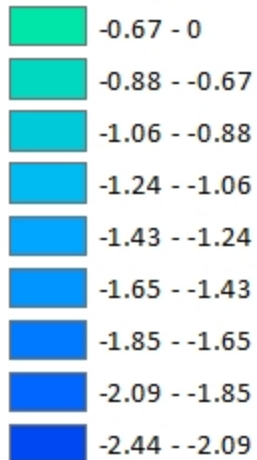

Ce lac ne fait pas partie du programme d'empoissonnement.

Devils Back Lake / Lac Devils Back

Depth Readings (Metres) / Indications de Profondeur (Mètres)

Legend / Légende

- ◆ Depth (Metres) / Profondeur (Mètres)
- ~ Watercourse / Cours d'Eau
- Crown Land / Terre de la Couronne

Devils Back Lake / Lac Devils Back

Contours (Metres) / Contours (Mètres)

Legend / Légende

- Contours (Metres) / Contours (Mètres)
- Watercourse / Cours d'Eau
- Crown Land / Terre de la Couronne

Devils Back Lake / Lac Devils Back

Depth (Metres) / Profondeur (Mètres)

Legend / Légende

 Watercourse / Cours d'Eau

 Crown Land / Terre de la Couronne

Lake Depth (Metres)

Profondeur de Lac (Mètres)

Meters / Mètres

Service New Brunswick / Service Nouveau Brunswick

Devils Back Lake / Lac Devils Back

Depth Readings (Metres) / Indications de Profondeur (Mètres)

Legend / Légende

- ◆ Depth (Metres) / Profondeur (Mètres)
- ~ Watercourse / Cours d'Eau
- Road / Route
- Non-Crown Land / Non Terre de La Couronne
- Crown Land / Terre de la Couronne