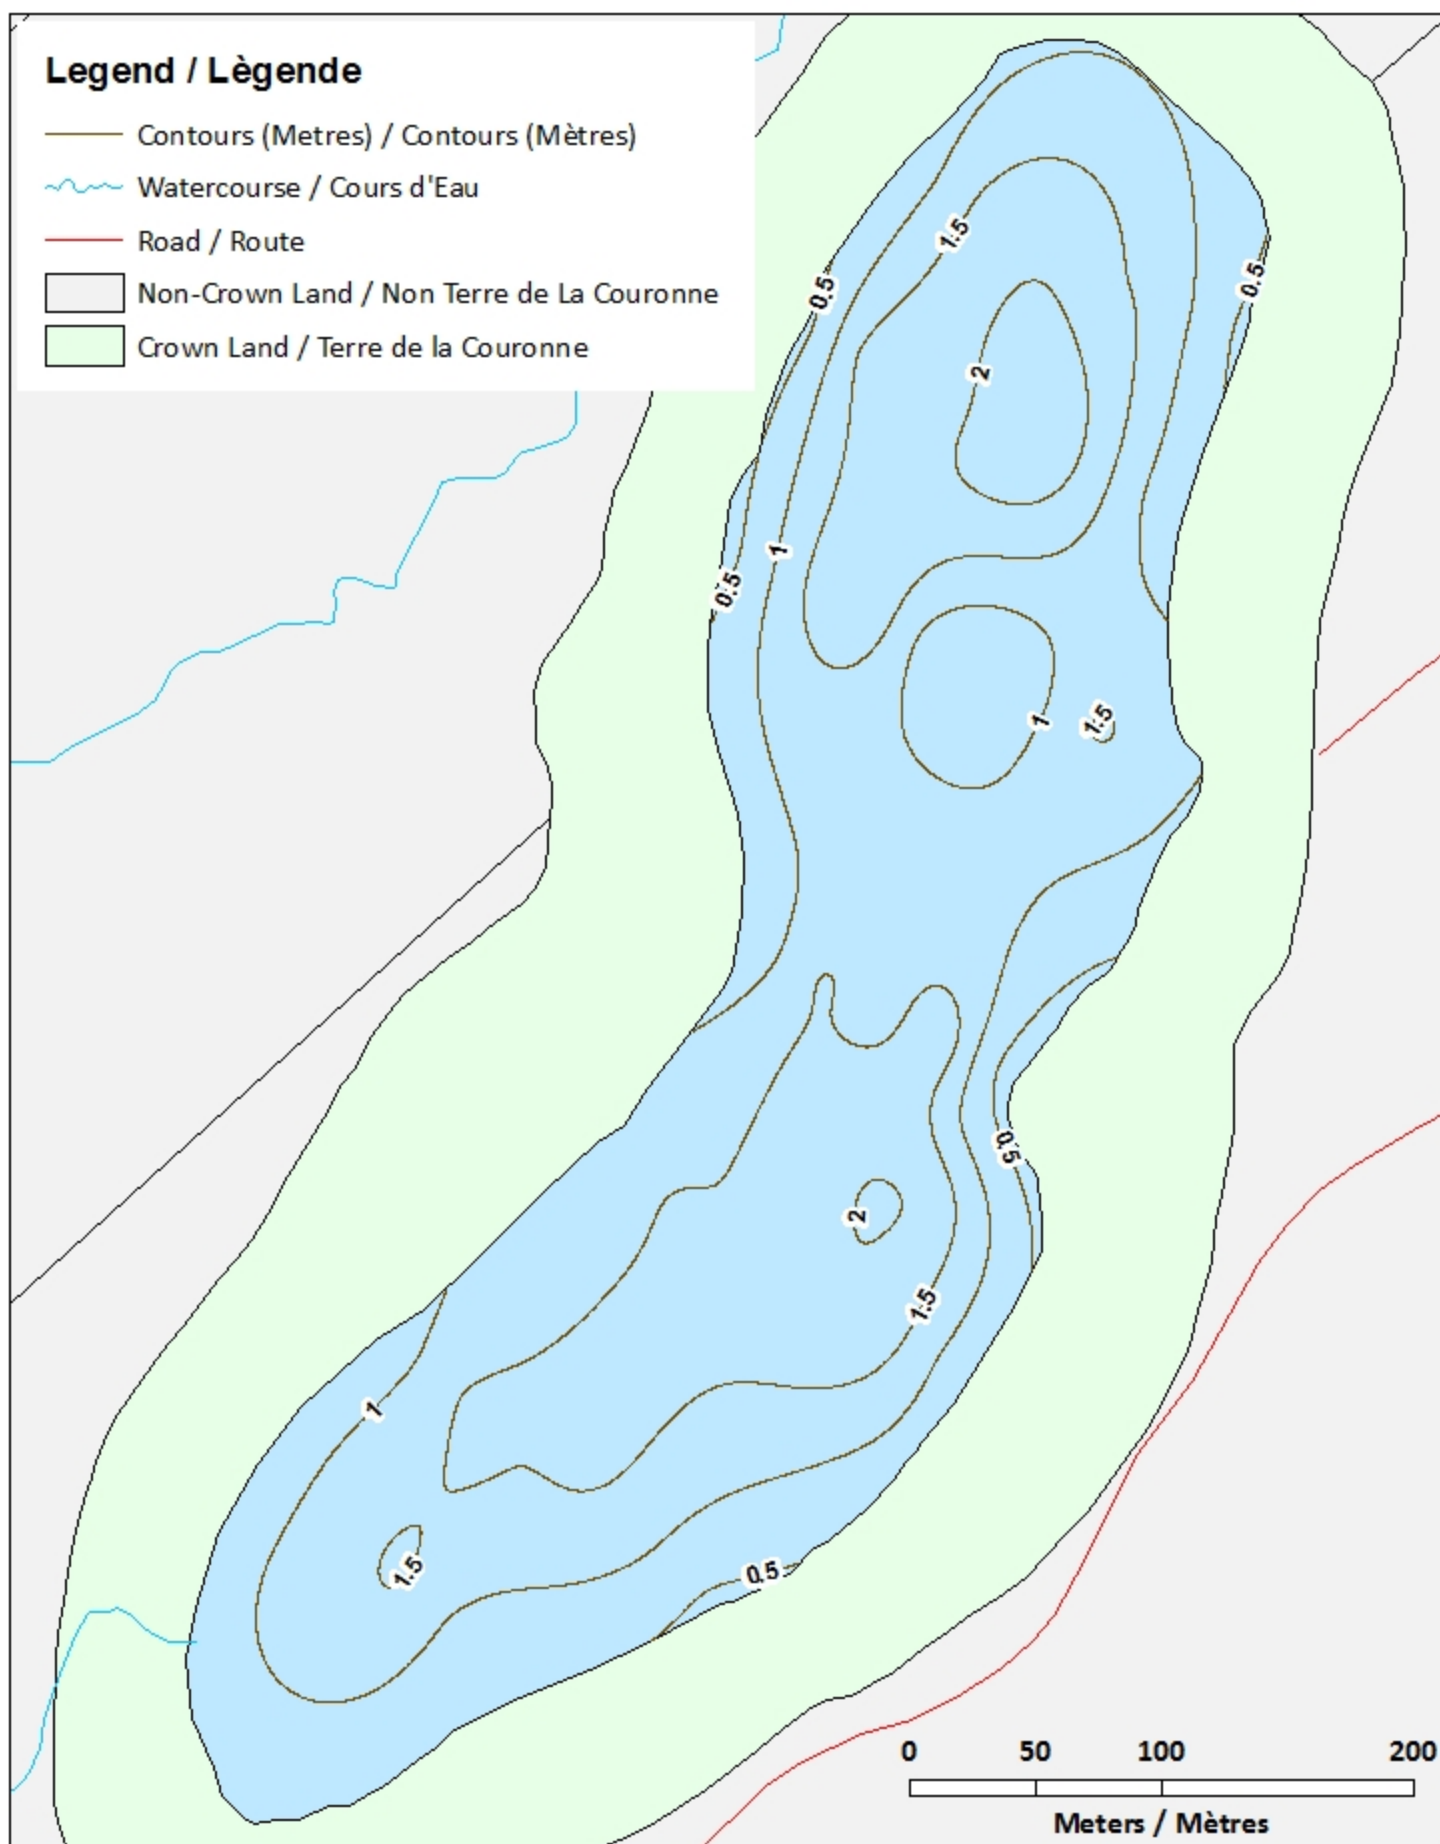

Note: *The following maps are not designed for navigation purposes. Please exercise caution when using these maps as some shoals may not appear.*

Remarque: *Les cartes suivantes ne sont pas conçues à des fins de navigation. Faites preuve de prudence lors de l'utilisation de ces cartes, car certains hauts-fonds peuvent ne pas apparaître.*

<u>Lake Characteristics</u>	<u>Caractéristiques du lac</u>
Surface Area : 12.3 hectares / 30.4 acres Maximum Depth : 2.4 metres / 8 feet	Superficie : 12.3 hectares / 30.4 acres Profondeur maximale : 2.4 mètres / 8 pieds

Devils Back Lake / Lac Devils Back

Depth Readings (Metres) / Indications de Profondeur (Mètres)

Legend / Légende

- ◆ Depth (Metres) / Profondeur (Mètres)
- ~ Watercourse / Cours d'Eau
- Road / Route
- Non-Crown Land / Non Terre de La Couronne
- Crown Land / Terre de la Couronne

Devils Back Lake / Lac Devils Back

Contours (Metres) / Contours (Mètres)

Legend / Légende

- Contours (Metres) / Contours (Mètres)
- Watercourse / Cours d'Eau
- Road / Route
- Non-Crown Land / Non Terre de La Couronne
- Crown Land / Terre de la Couronne