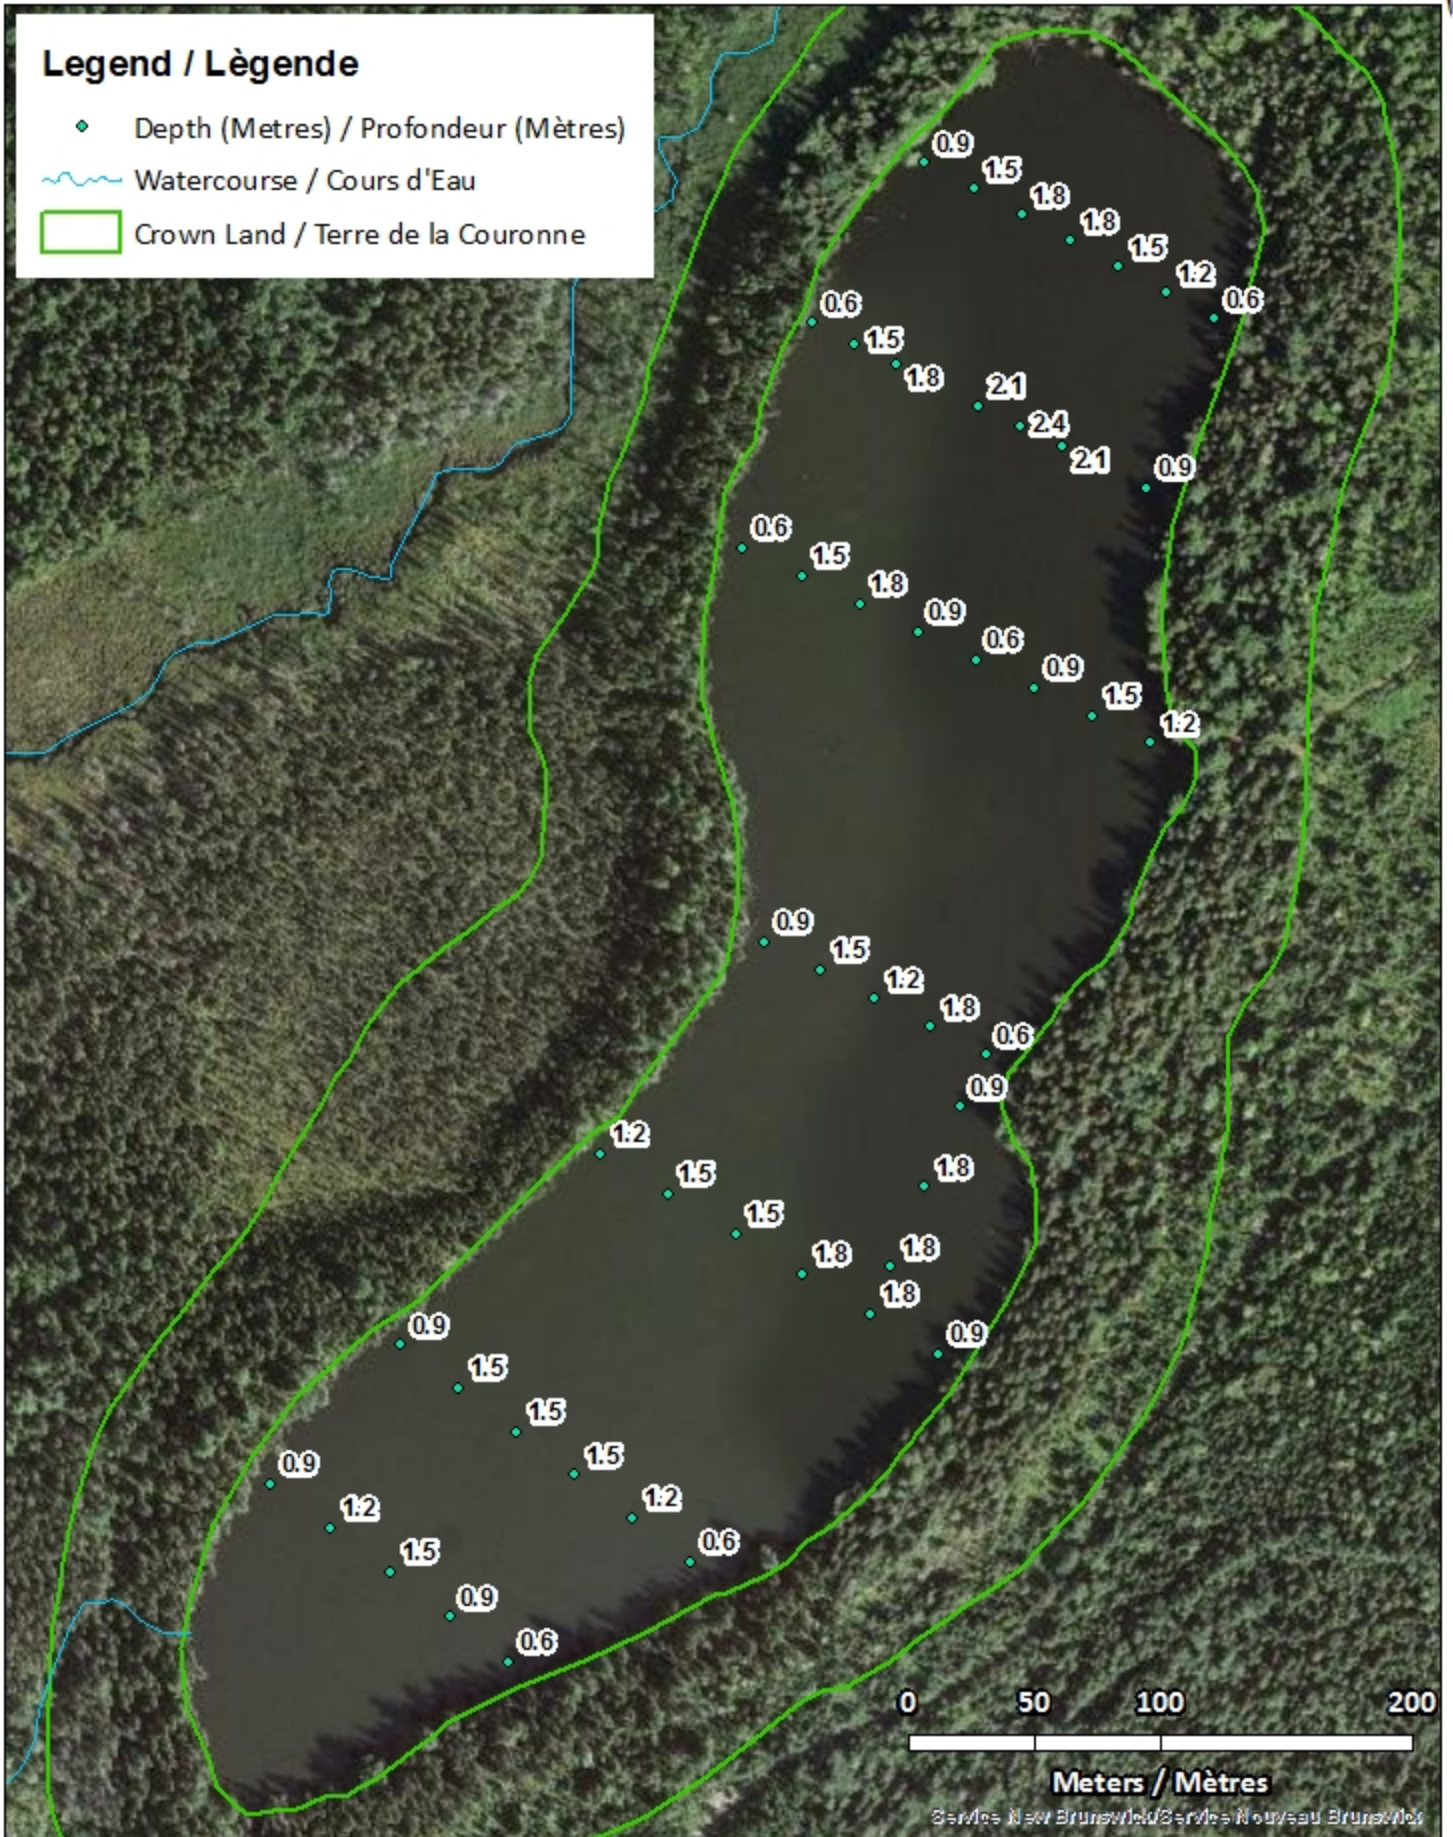

<u>Lake Characteristics</u>	<u>Caractéristiques du lac</u>
Surface Area : 12.3 hectares / 30.4 acres Maximum Depth : 2.4 metres / 8 feet	Superficie : 12.3 hectares / 30.4 acres Profondeur maximale : 2.4 mètres / 8 pieds

Ce lac ne fait pas partie du programme d'empoissonnement.

Devils Back Lake / Lac Devils Back

Depth Readings (Metres) / Indications de Profondeur (Mètres)

Legend / Légende

- ◆ Depth (Metres) / Profondeur (Mètres)
- ~ Watercourse / Cours d'Eau
- Crown Land / Terre de la Couronne

Devils Back Lake / Lac Devils Back

Contours (Metres) / Contours (Mètres)

Legend / Légende

- Contours (Metres) / Contours (Mètres)
- Watercourse / Cours d'Eau
- Crown Land / Terre de la Couronne

Devils Back Lake / Lac Devils Back

Devils Back Lake / Lac Devils Back

Contours (Metres) / Contours (Mètres)

Legend / Légende

- Contours (Metres) / Contours (Mètres)
- Watercourse / Cours d'Eau
- Road / Route
- Non-Crown Land / Non Terre de La Couronne
- Crown Land / Terre de la Couronne