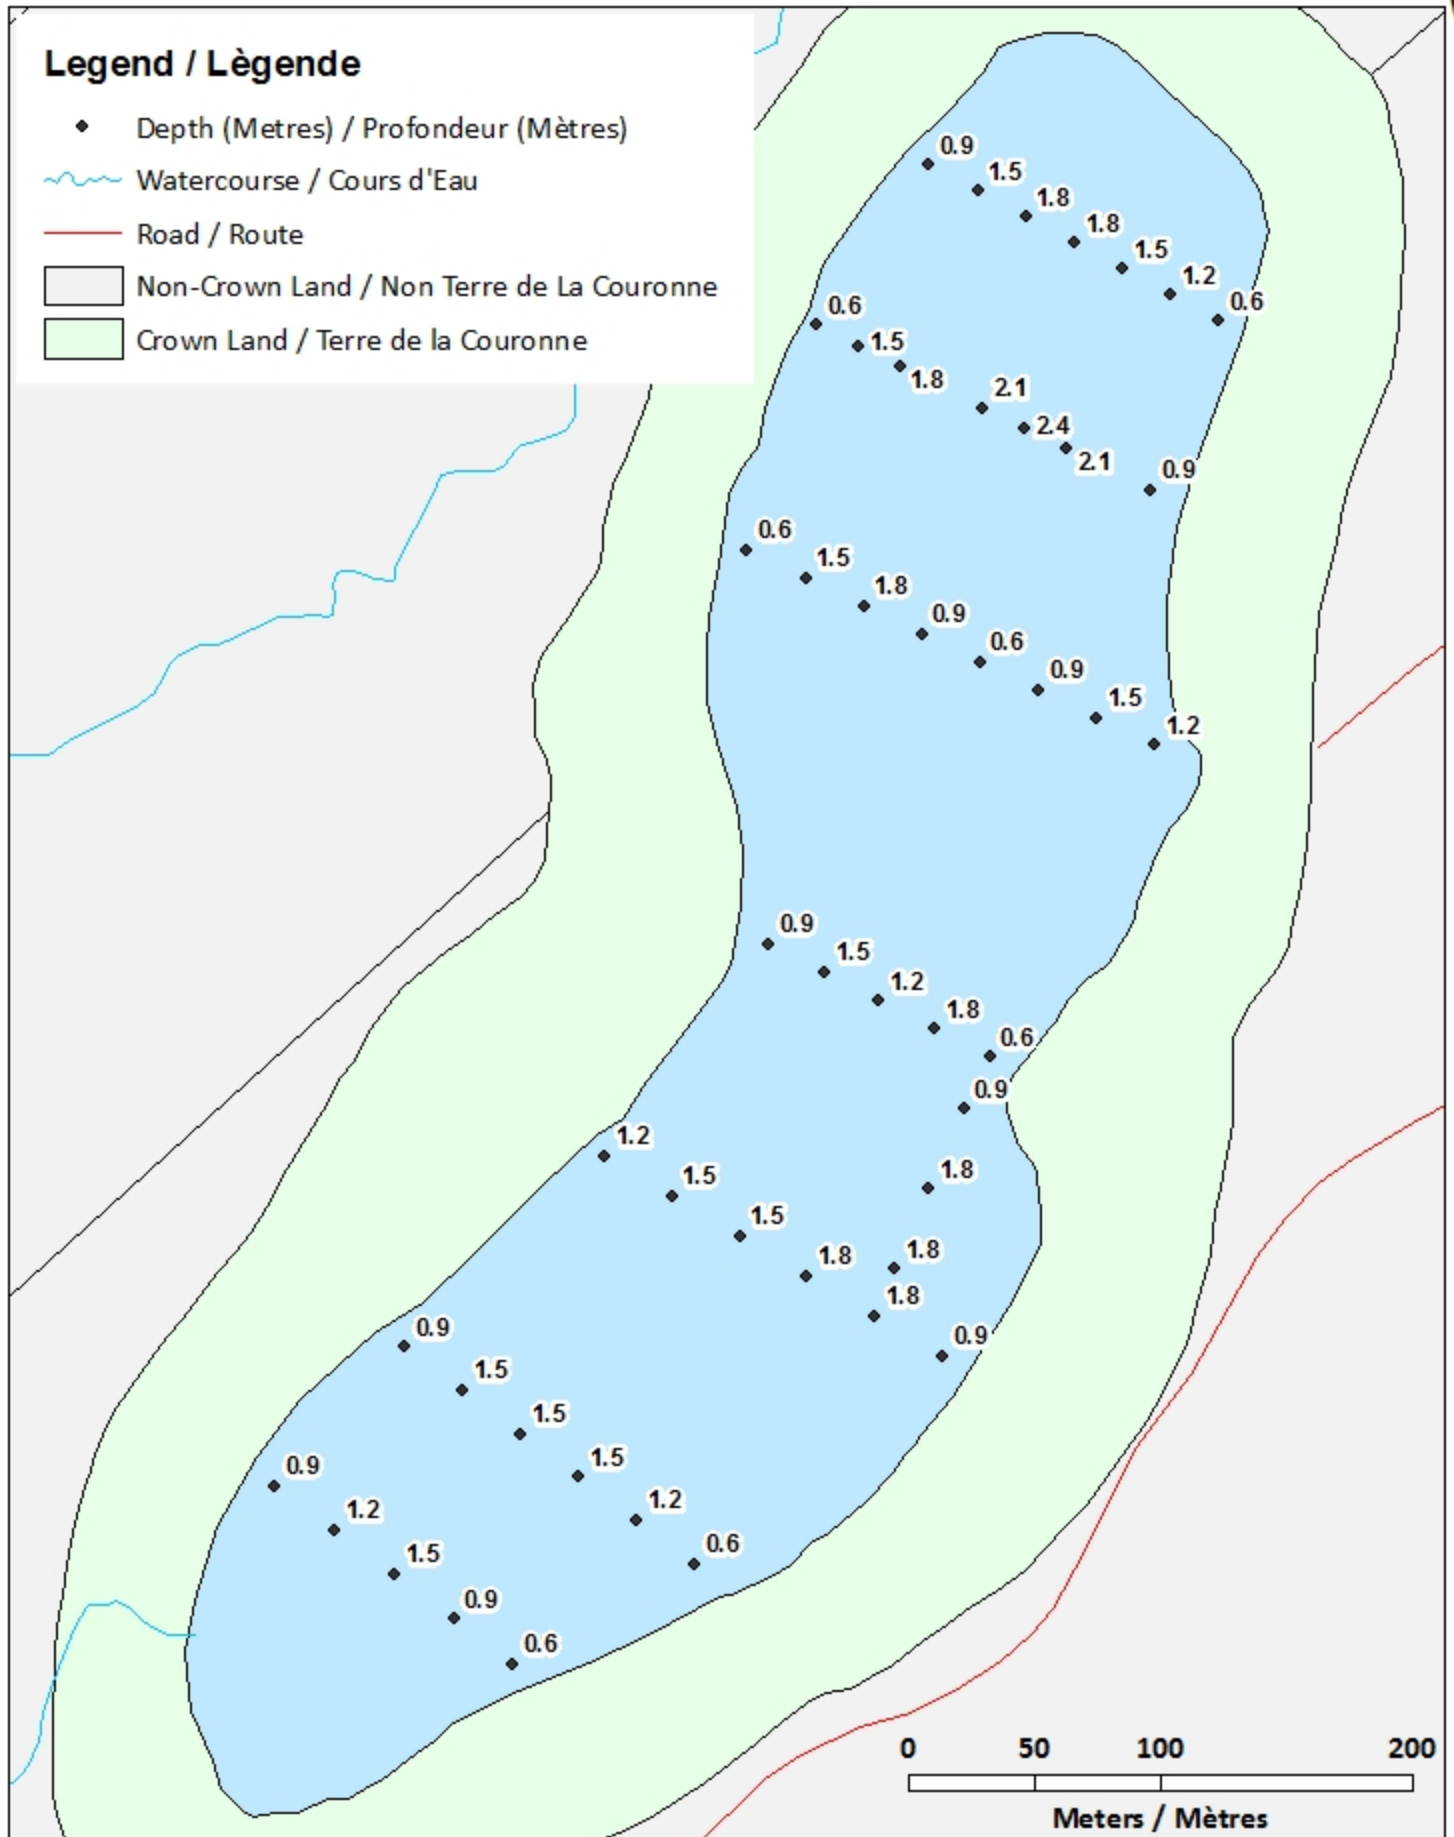

Note: *The following maps are not designed for navigation purposes. Please exercise caution when using these maps as some shoals may not appear.*

Remarque: *Les cartes suivantes ne sont pas conçues à des fins de navigation. Faites preuve de prudence lors de l'utilisation de ces cartes, car certains hauts-fonds peuvent ne pas apparaître.*

<u>Lake Characteristics</u>	<u>Caractéristiques du lac</u>
Surface Area : 12.3 hectares / 30.4 acres Maximum Depth : 2.4 metres / 8 feet	Superficie : 12.3 hectares / 30.4 acres Profondeur maximale : 2.4 mètres / 8 pieds

Depth (Metres) / Profondeur (Mètres)

Legend / Légende

 Watercourse / Cours d'Eau

 Crown Land / Terre de la Couronne

Lake Depth (Metres)

Profondeur de Lac (Mètres)

Meters / Mètres

Service New Brunswick / Service Nouveau Brunswick

Devils Back Lake / Lac Devils Back

Depth Readings (Metres) / Indications de Profondeur (Mètres)

Legend / Légende

- ◆ Depth (Metres) / Profondeur (Mètres)
- ~ Watercourse / Cours d'Eau
- Road / Route
- Non-Crown Land / Non Terre de La Couronne
- Crown Land / Terre de la Couronne