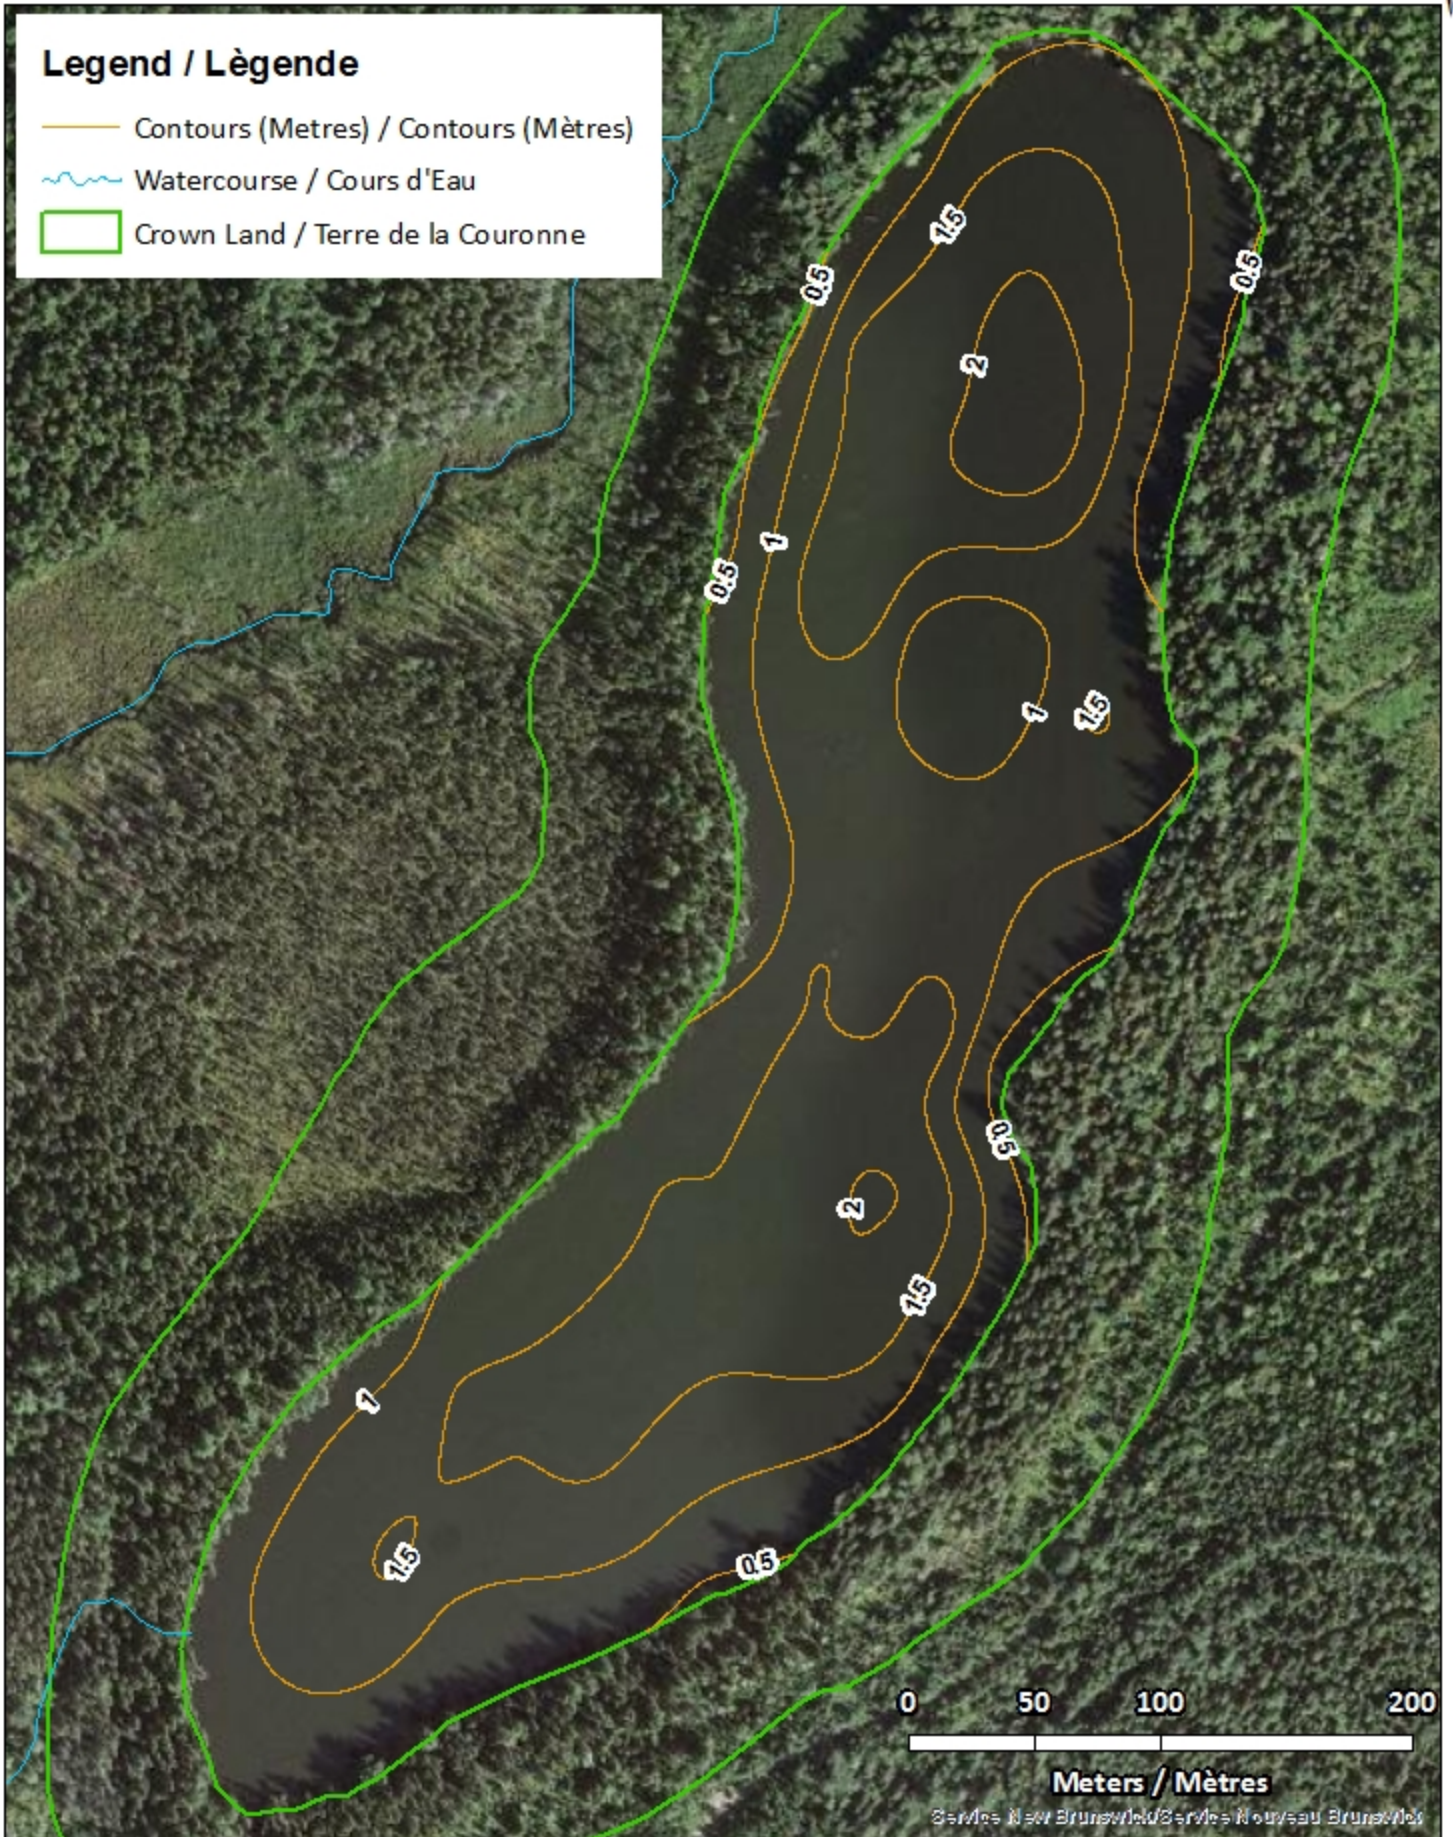

<u>Lake Characteristics</u>	<u>Caractéristiques du lac</u>
Surface Area : 12.3 hectares / 30.4 acres Maximum Depth : 2.4 metres / 8 feet	Superficie : 12.3 hectares / 30.4 acres Profondeur maximale : 2.4 mètres / 8 pieds

Ce lac ne fait pas partie du programme d'empoissonnement.

Devils Back Lake / Lac Devils Back

Depth Readings (Metres) / Indications de Profondeur (Mètres)

Legend / Légende

- ◆ Depth (Metres) / Profondeur (Mètres)
- ~ Watercourse / Cours d'Eau
- Crown Land / Terre de la Couronne

Devils Back Lake / Lac Devils Back

Contours (Metres) / Contours (Mètres)

Legend / Légende

- Contours (Metres) / Contours (Mètres)
- Watercourse / Cours d'Eau
- Crown Land / Terre de la Couronne

Devils Back Lake / Lac Devils Back

Devils Back Lake / Lac Devils Back

Depth Readings (Metres) / Indications de Profondeur (Mètres)

Legend / Légende

- ◆ Depth (Metres) / Profondeur (Mètres)
- ~ Watercourse / Cours d'Eau
- Road / Route
- Non-Crown Land / Non Terre de La Couronne
- Crown Land / Terre de la Couronne