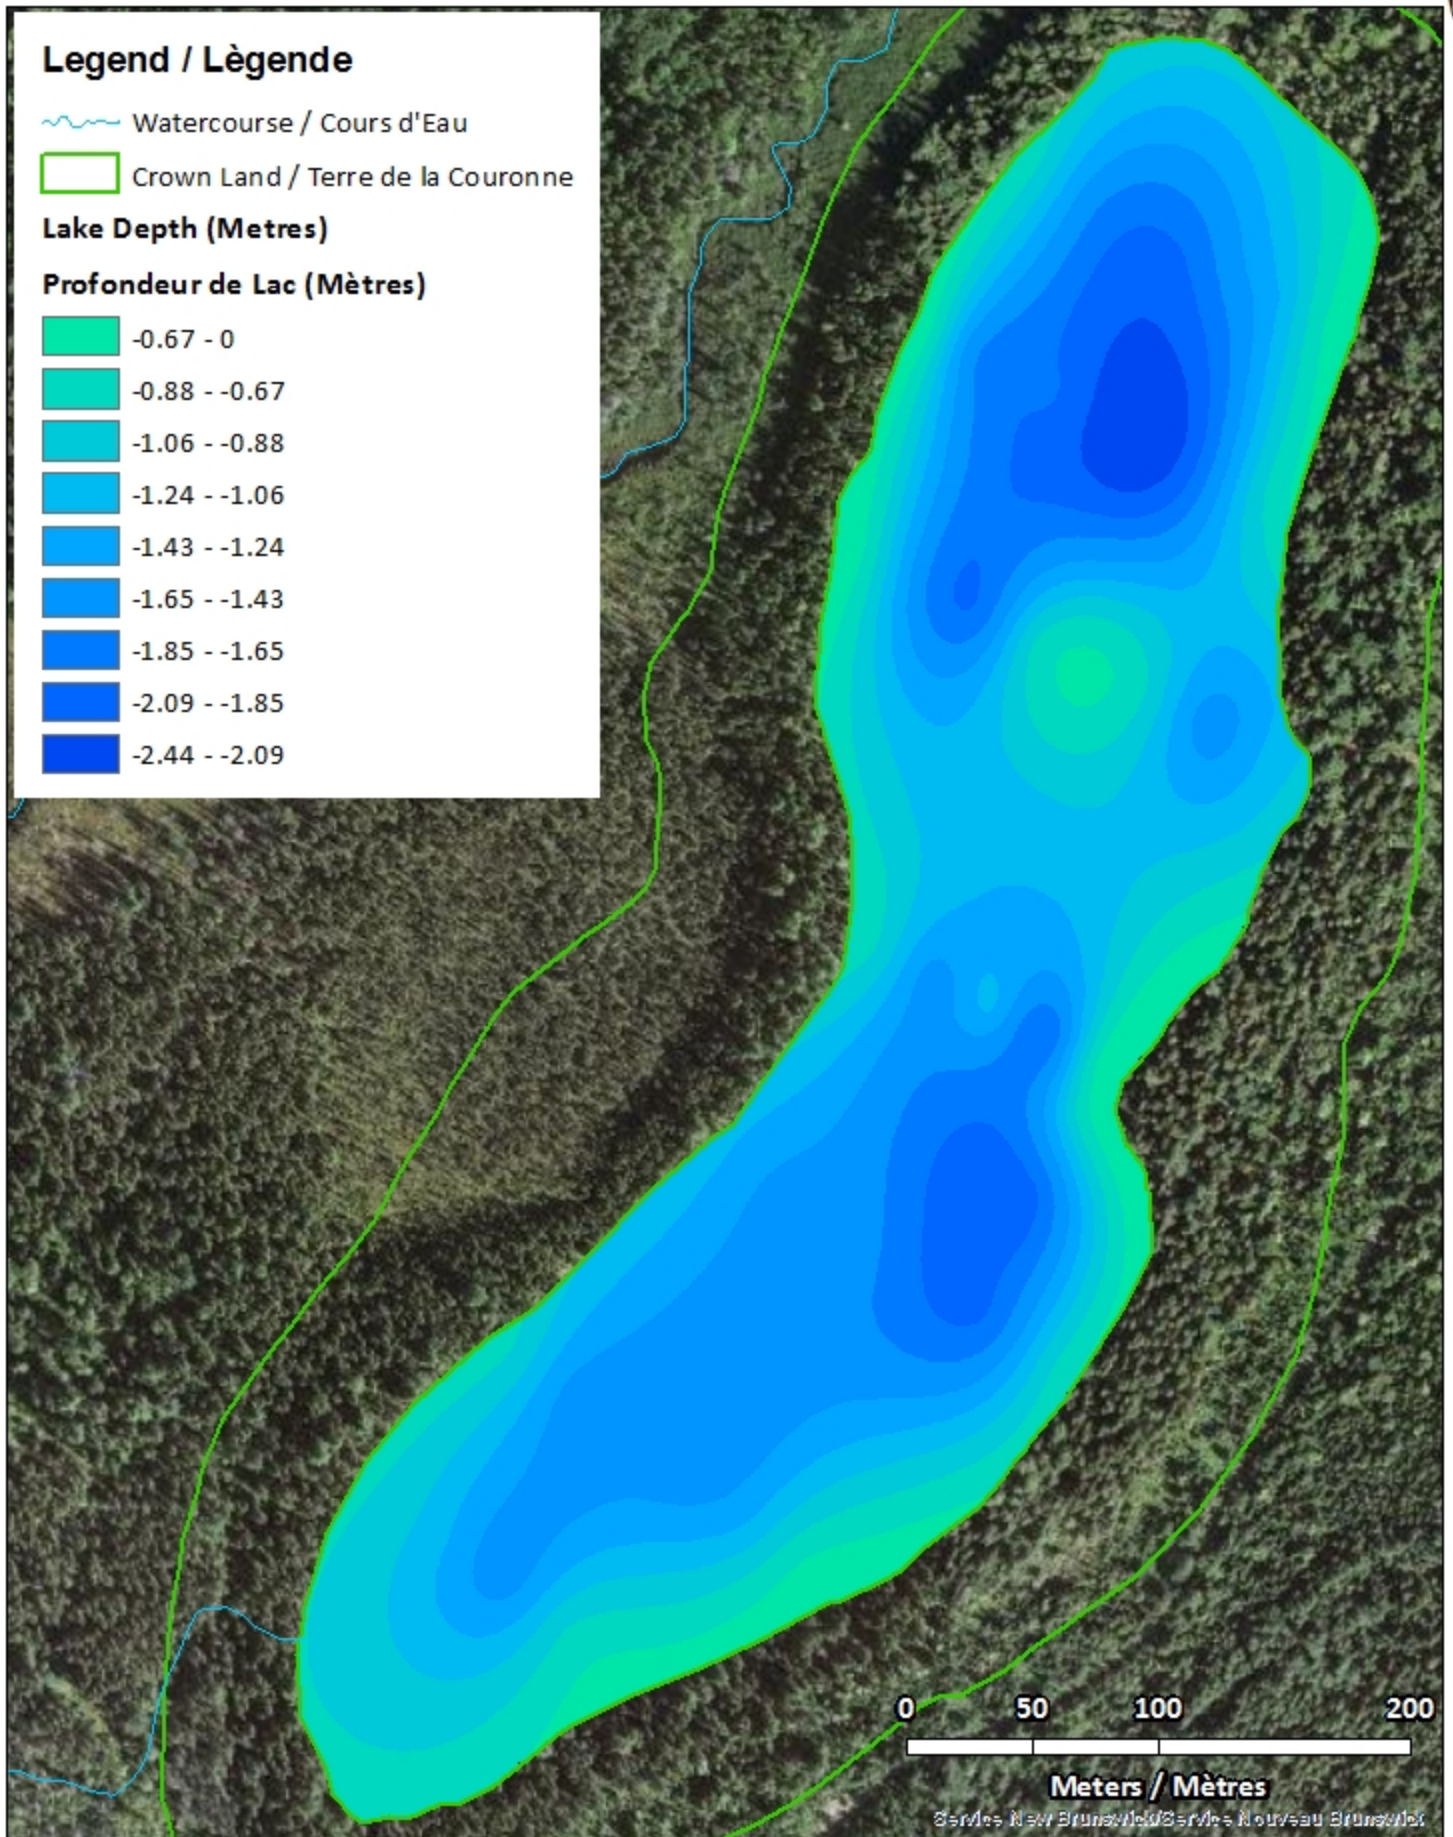

<u>Lake Characteristics</u>	<u>Caractéristiques du lac</u>
Surface Area : 12.3 hectares / 30.4 acres Maximum Depth : 2.4 metres / 8 feet	Superficie : 12.3 hectares / 30.4 acres Profondeur maximale : 2.4 mètres / 8 pieds

Devils Back Lake / Lac Devils Back

Contours (Metres) / Contours (Mètres)

Legend / Légende

- Contours (Metres) / Contours (Mètres)
- Watercourse / Cours d'Eau
- Crown Land / Terre de la Couronne

Devils Back Lake / Lac Devils Back

Depth (Metres) / Profondeur (Mètres)

Legend / Légende

 Watercourse / Cours d'Eau

 Crown Land / Terre de la Couronne

Lake Depth (Metres)

Profondeur de Lac (Mètres)

Meters / Mètres

Service New Brunswick / Service Nouveau Brunswick

Devils Back Lake / Lac Devils Back

Depth Readings (Metres) / Indications de Profondeur (Mètres)

Legend / Légende

- ◆ Depth (Metres) / Profondeur (Mètres)
- ~ Watercourse / Cours d'Eau
- Road / Route
- Non-Crown Land / Non Terre de La Couronne
- Crown Land / Terre de la Couronne