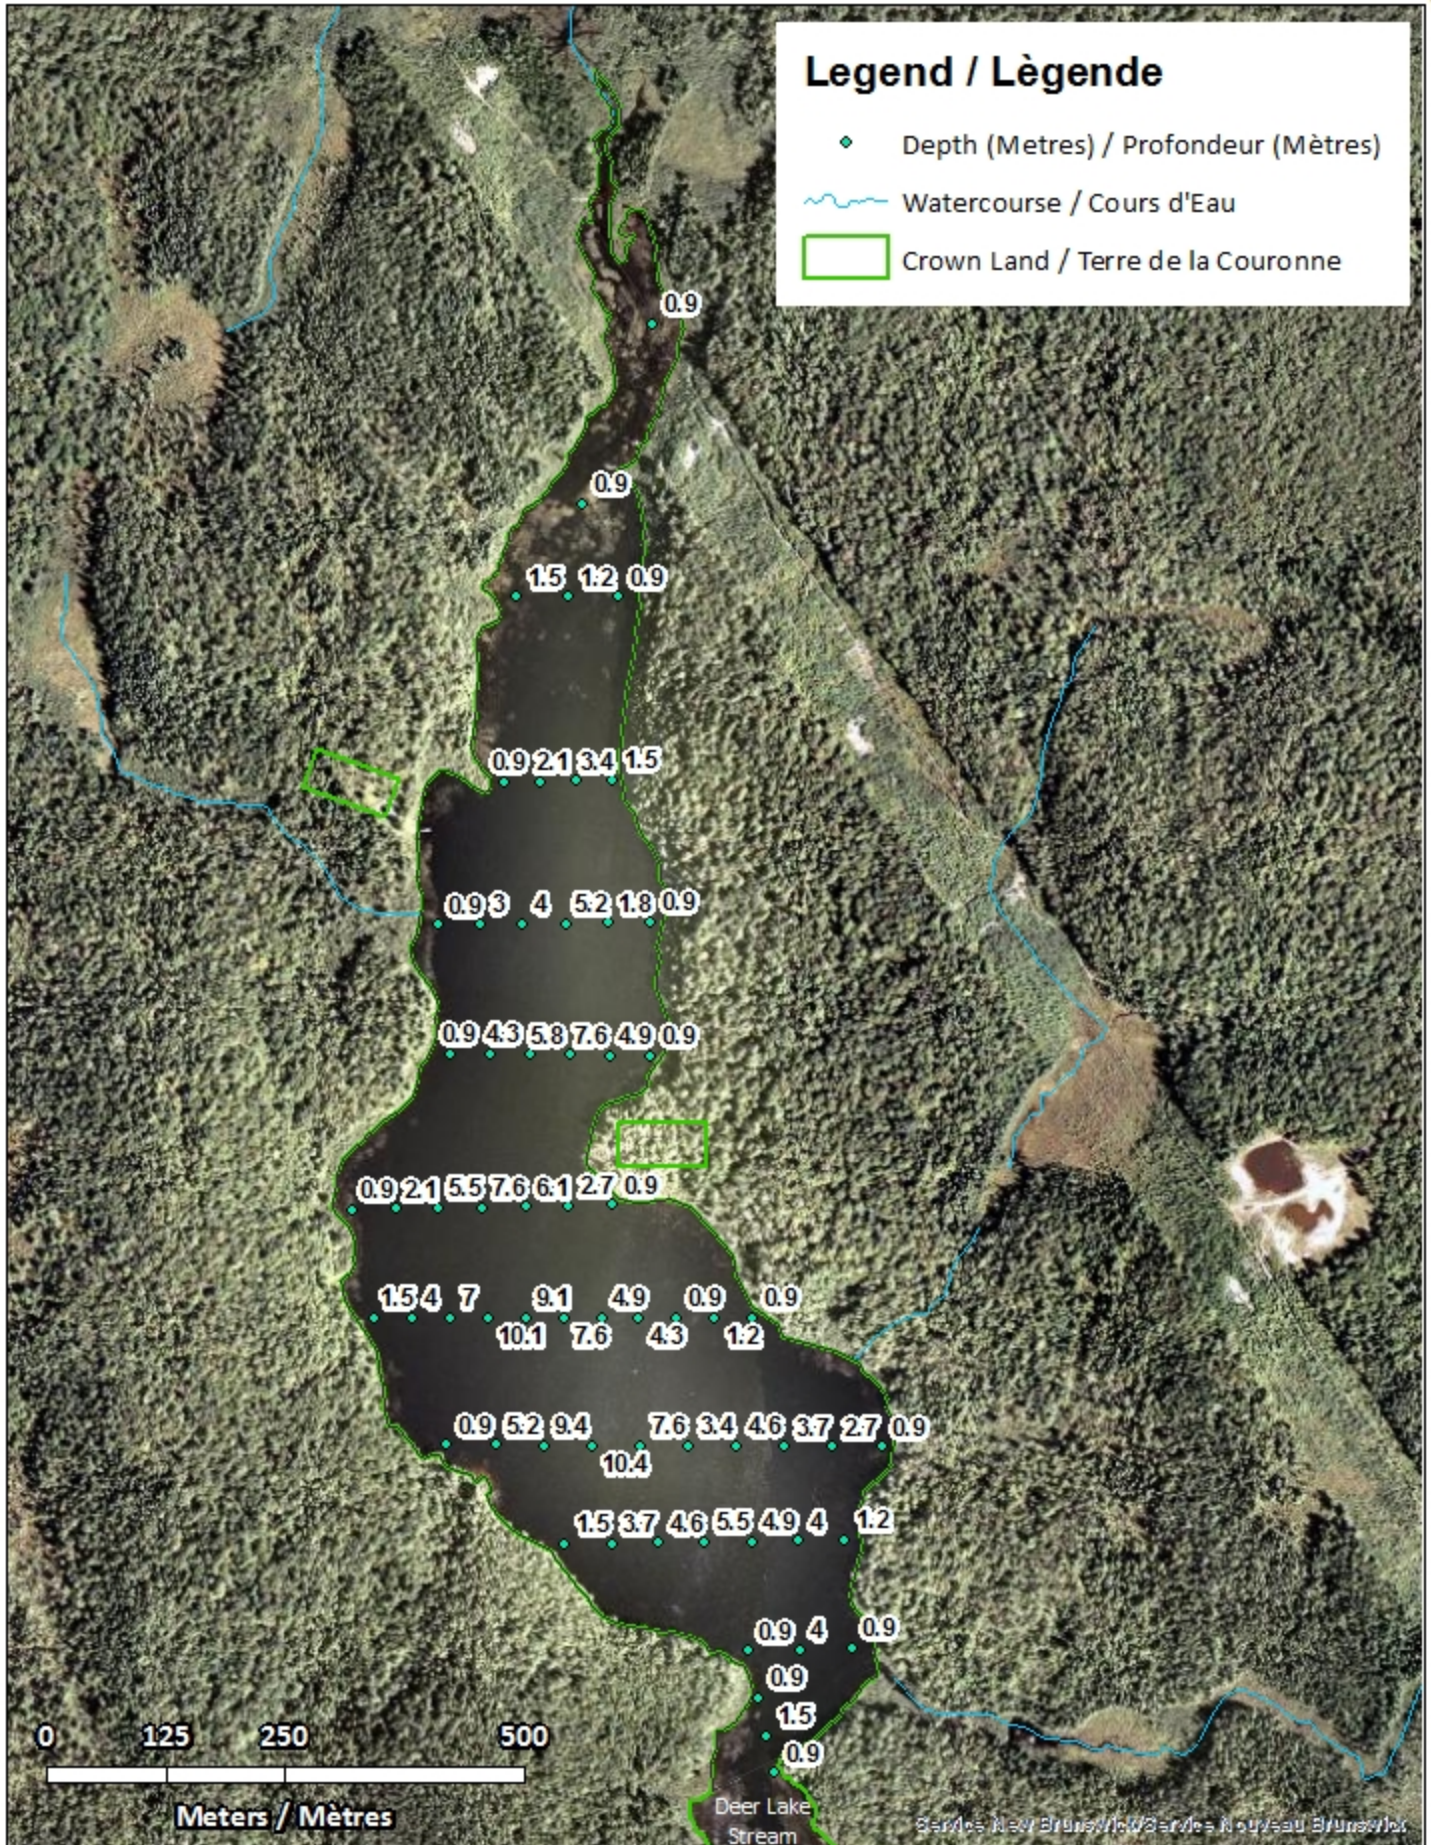

Deer Lake / Lac Deer

Saint John County / Comté de Saint John

*Southwest Recreational Fishing Area /
Zone de Pêche Récréative de Sud-Ouest*

45°15'12.8"N 66°20'43.9"W

Deer Lake / Lac Deer

Note: *The following maps are not designed for navigation purposes. Please exercise caution when using these maps as some shoals may not appear.*

Remarque: *Les cartes suivantes ne sont pas conçues à des fins de navigation. Faites preuve de prudence lors de l'utilisation de ces cartes, car certains hauts-fonds peuvent ne pas apparaître.*

<u>Lake Characteristics</u>	<u>Caractéristiques du lac</u>
Surface Area : 37.5 hectares / 92.7 acres Maximum Depth : 10.4 metres / 34 feet	Superficie : 37.5 hectares / 92.7 acres Profondeur maximale : 10.4 mètres / 34 pieds

- ◆ Depth (Metres) / Profondeur (Mètres)
- ~ Watercourse / Cours d'Eau
- Crown Land / Terre de la Couronne

Deer Lake / Lac Deer

Contours (Metres) / Contours (Mètres)

Legend / Légende

- Contours (Metres) / Contours (Mètres)
- ~ Watercourse / Cours d'Eau
- Crown Land / Terre de la Couronne

Deer Lake
Stream

88/105 New Brunswick / 88/105 Nouveau Brunswick

Deer Lake / Lac Deer

Depth (Metres) / Profondeur (Mètres)

Deer Lake / Lac Deer

Contours (Metres) / Contours (Mètres)

Legend / Légende

- Contours (Metres) / Contours (Mètres)
- ~ Watercourse / Cours d'Eau
- Road / Route
- Other Waterbodies / Autres masses d'eau
- Crown Land / Terre de la Couronne