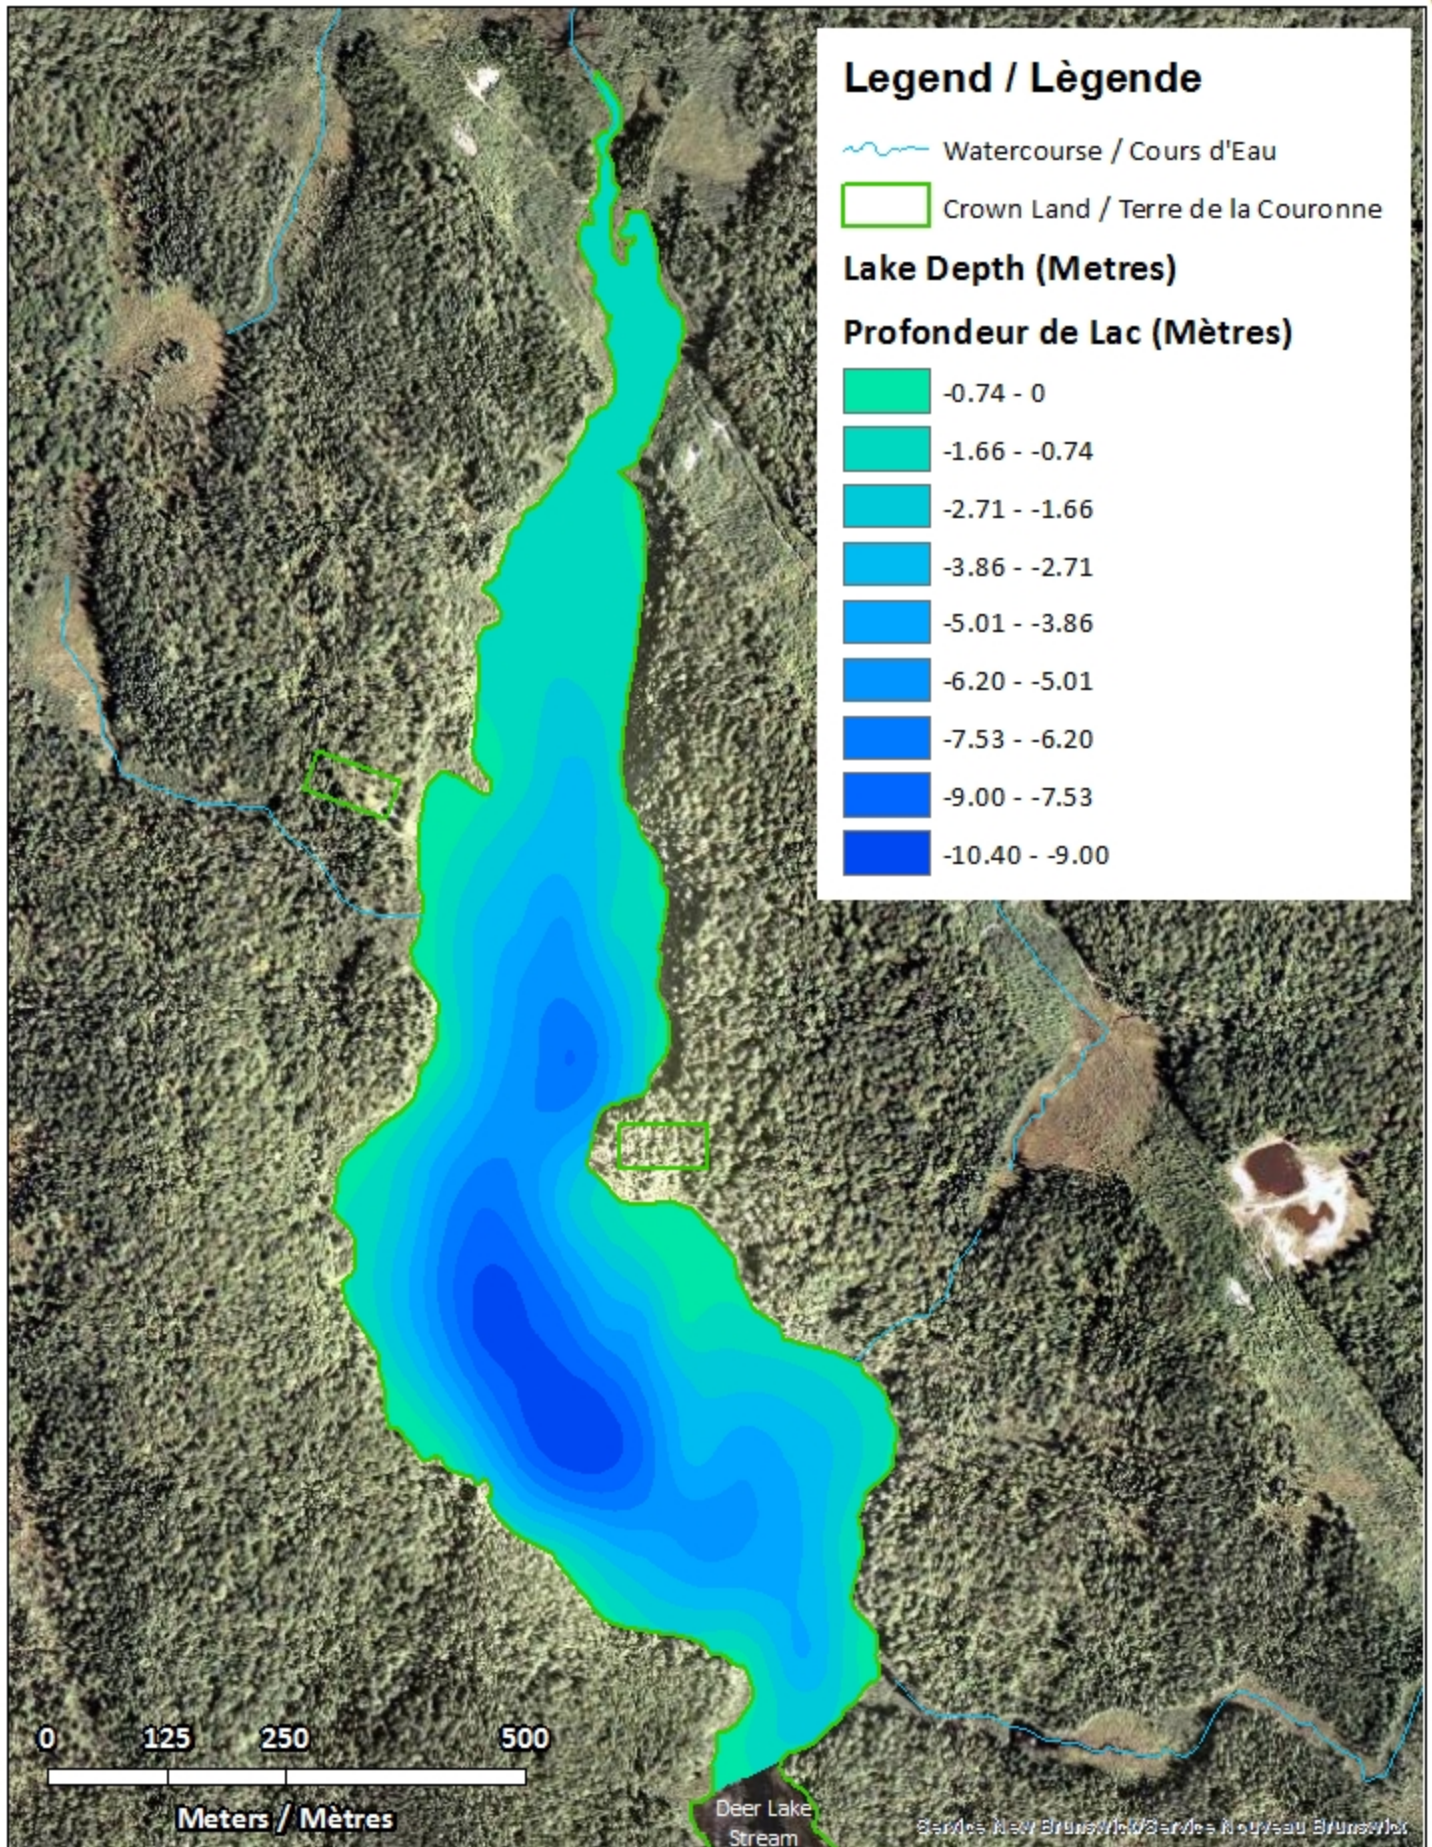

Remarque: *Les cartes suivantes ne sont pas conçues à des fins de navigation. Faites preuve de prudence lors de l'utilisation de ces cartes, car certains hauts-fonds peuvent ne pas apparaître.*

<u>Lake Characteristics</u>	<u>Caractéristiques du lac</u>
Surface Area : 37.5 hectares / 92.7 acres Maximum Depth : 10.4 metres / 34 feet	Superficie : 37.5 hectares / 92.7 acres Profondeur maximale : 10.4 mètres / 34 pieds

- ◆ Depth (Metres) / Profondeur (Mètres)
- ~ Watercourse / Cours d'Eau
- Crown Land / Terre de la Couronne

Deer Lake / Lac Deer

Contours (Metres) / Contours (Mètres)

Legend / Légende

- Contours (Metres) / Contours (Mètres)
- ~ Watercourse / Cours d'Eau
- Crown Land / Terre de la Couronne

Deer Lake
Stream

88/105 New Brunswick / 88/105 Nouveau Brunswick

Deer Lake / Lac Deer

Depth (Metres) / Profondeur (Mètres)

Deer Lake / Lac Deer

Contours (Metres) / Contours (Mètres)

Legend / Légende

- Contours (Metres) / Contours (Mètres)
- ~ Watercourse / Cours d'Eau
- Road / Route
- Other Waterbodies / Autres masses d'eau
- Crown Land / Terre de la Couronne