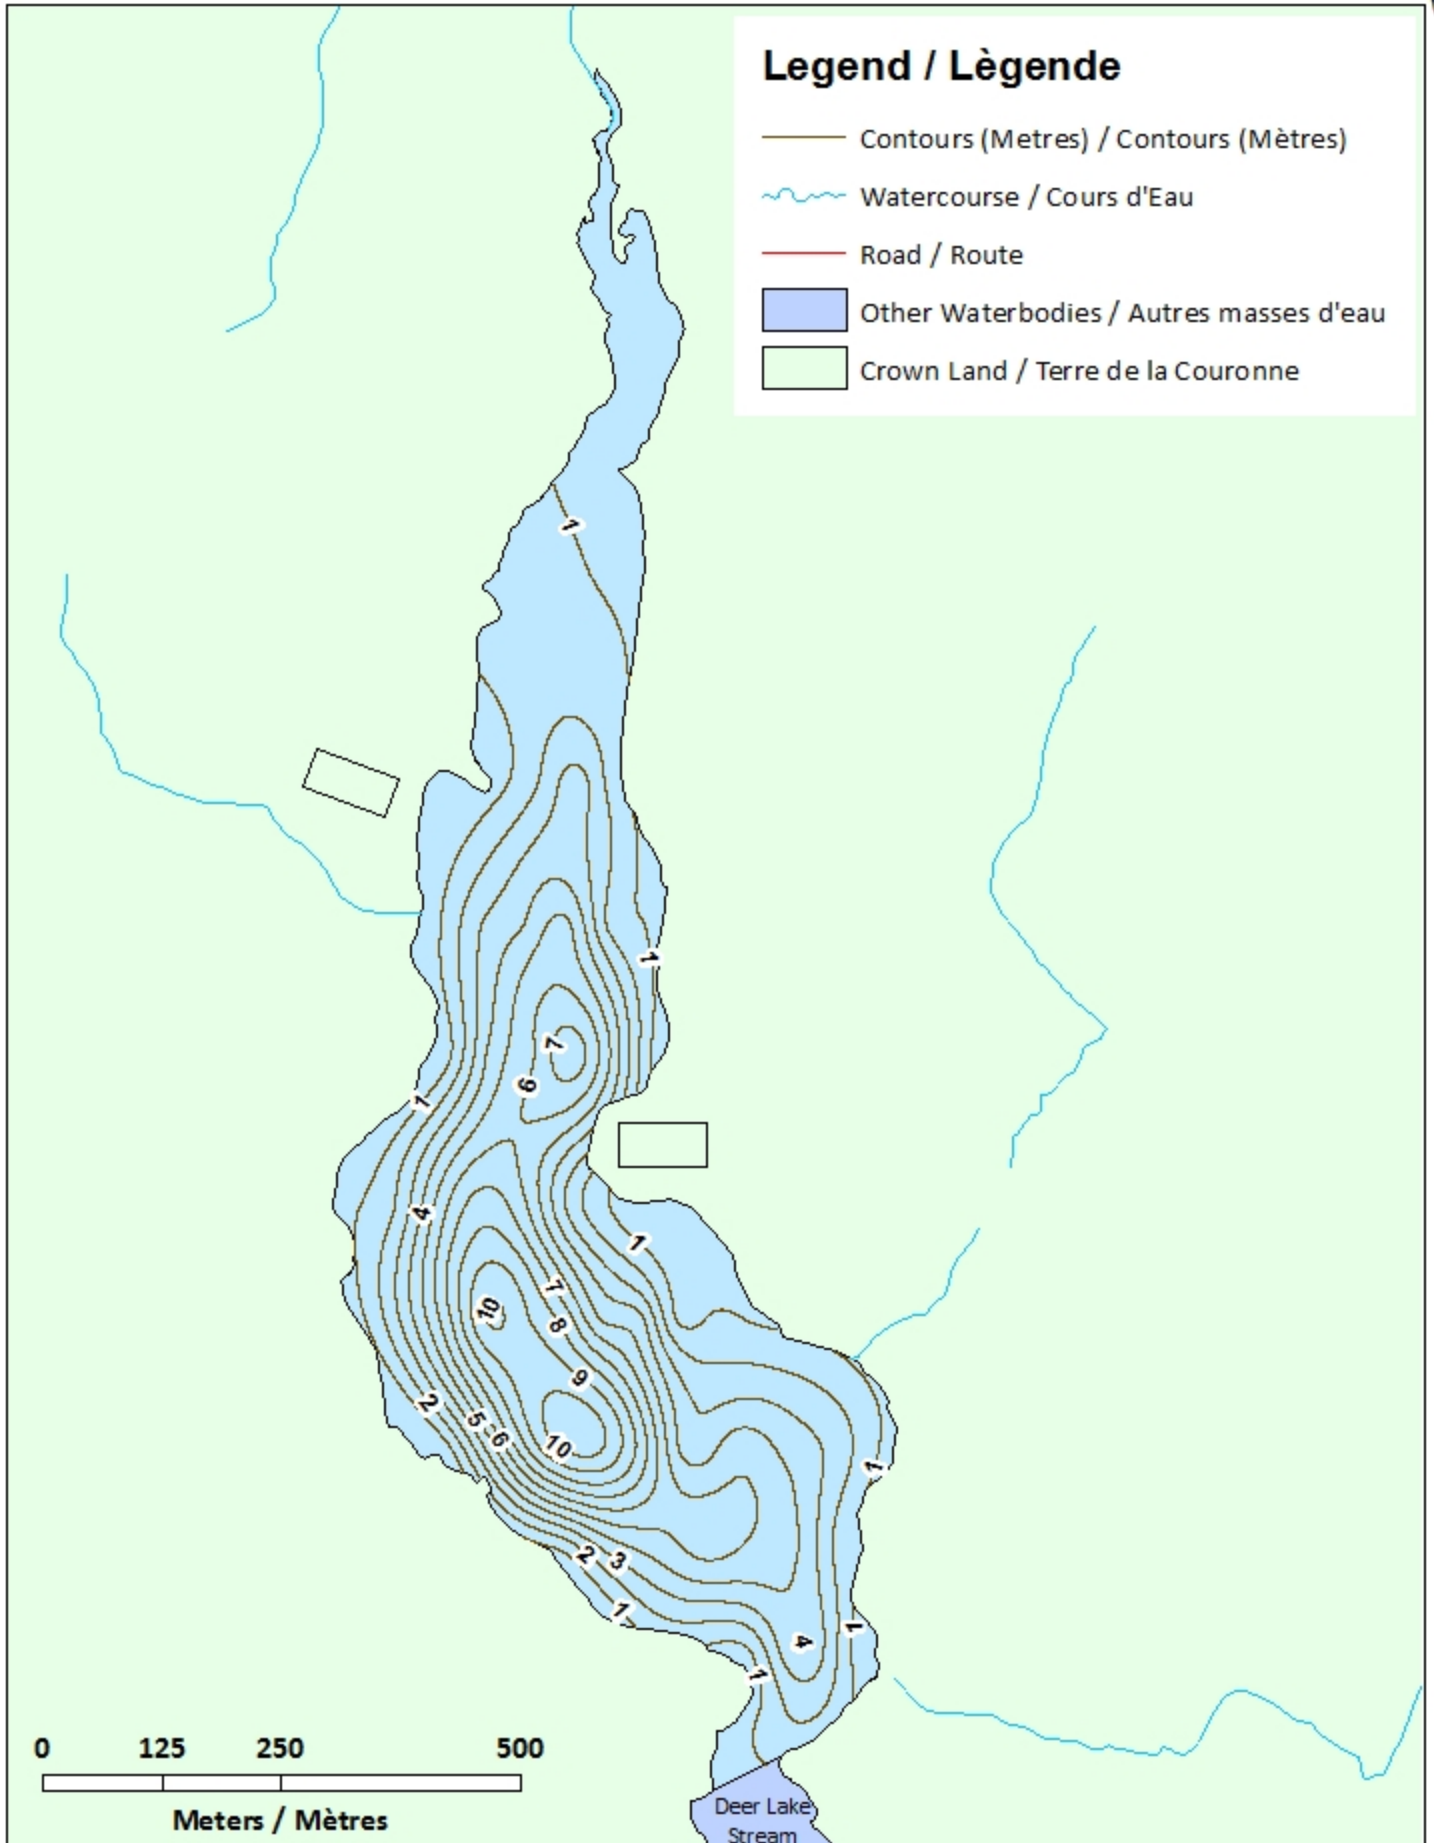

Remarque: *Les cartes suivantes ne sont pas conçues à des fins de navigation. Faites preuve de prudence lors de l'utilisation de ces cartes, car certains hauts-fonds peuvent ne pas apparaître.*

<u>Lake Characteristics</u>	<u>Caractéristiques du lac</u>
Surface Area : 37.5 hectares / 92.7 acres Maximum Depth : 10.4 metres / 34 feet	Superficie : 37.5 hectares / 92.7 acres Profondeur maximale : 10.4 mètres / 34 pieds

- ◆ Depth (Metres) / Profondeur (Mètres)
- ~ Watercourse / Cours d'Eau
- Crown Land / Terre de la Couronne

Deer Lake / Lac Deer

Contours (Metres) / Contours (Mètres)

Legend / Légende

- Contours (Metres) / Contours (Mètres)
- ~ Watercourse / Cours d'Eau
- Crown Land / Terre de la Couronne

Deer Lake
Stream

88/105 New Brunswick / 88/105 Nouveau Brunswick

Deer Lake / Lac Deer

Depth (Metres) / Profondeur (Mètres)

Deer Lake / Lac Deer

Contours (Metres) / Contours (Mètres)

Legend / Légende

- Contours (Metres) / Contours (Mètres)
- ~ Watercourse / Cours d'Eau
- Road / Route
- Other Waterbodies / Autres masses d'eau
- Crown Land / Terre de la Couronne

0 125 250 500
Meters / Mètres

Deer Lake
Stream

Deer Lake / Lac Deer

Depth (Metres) / Profondeur (Mètres)