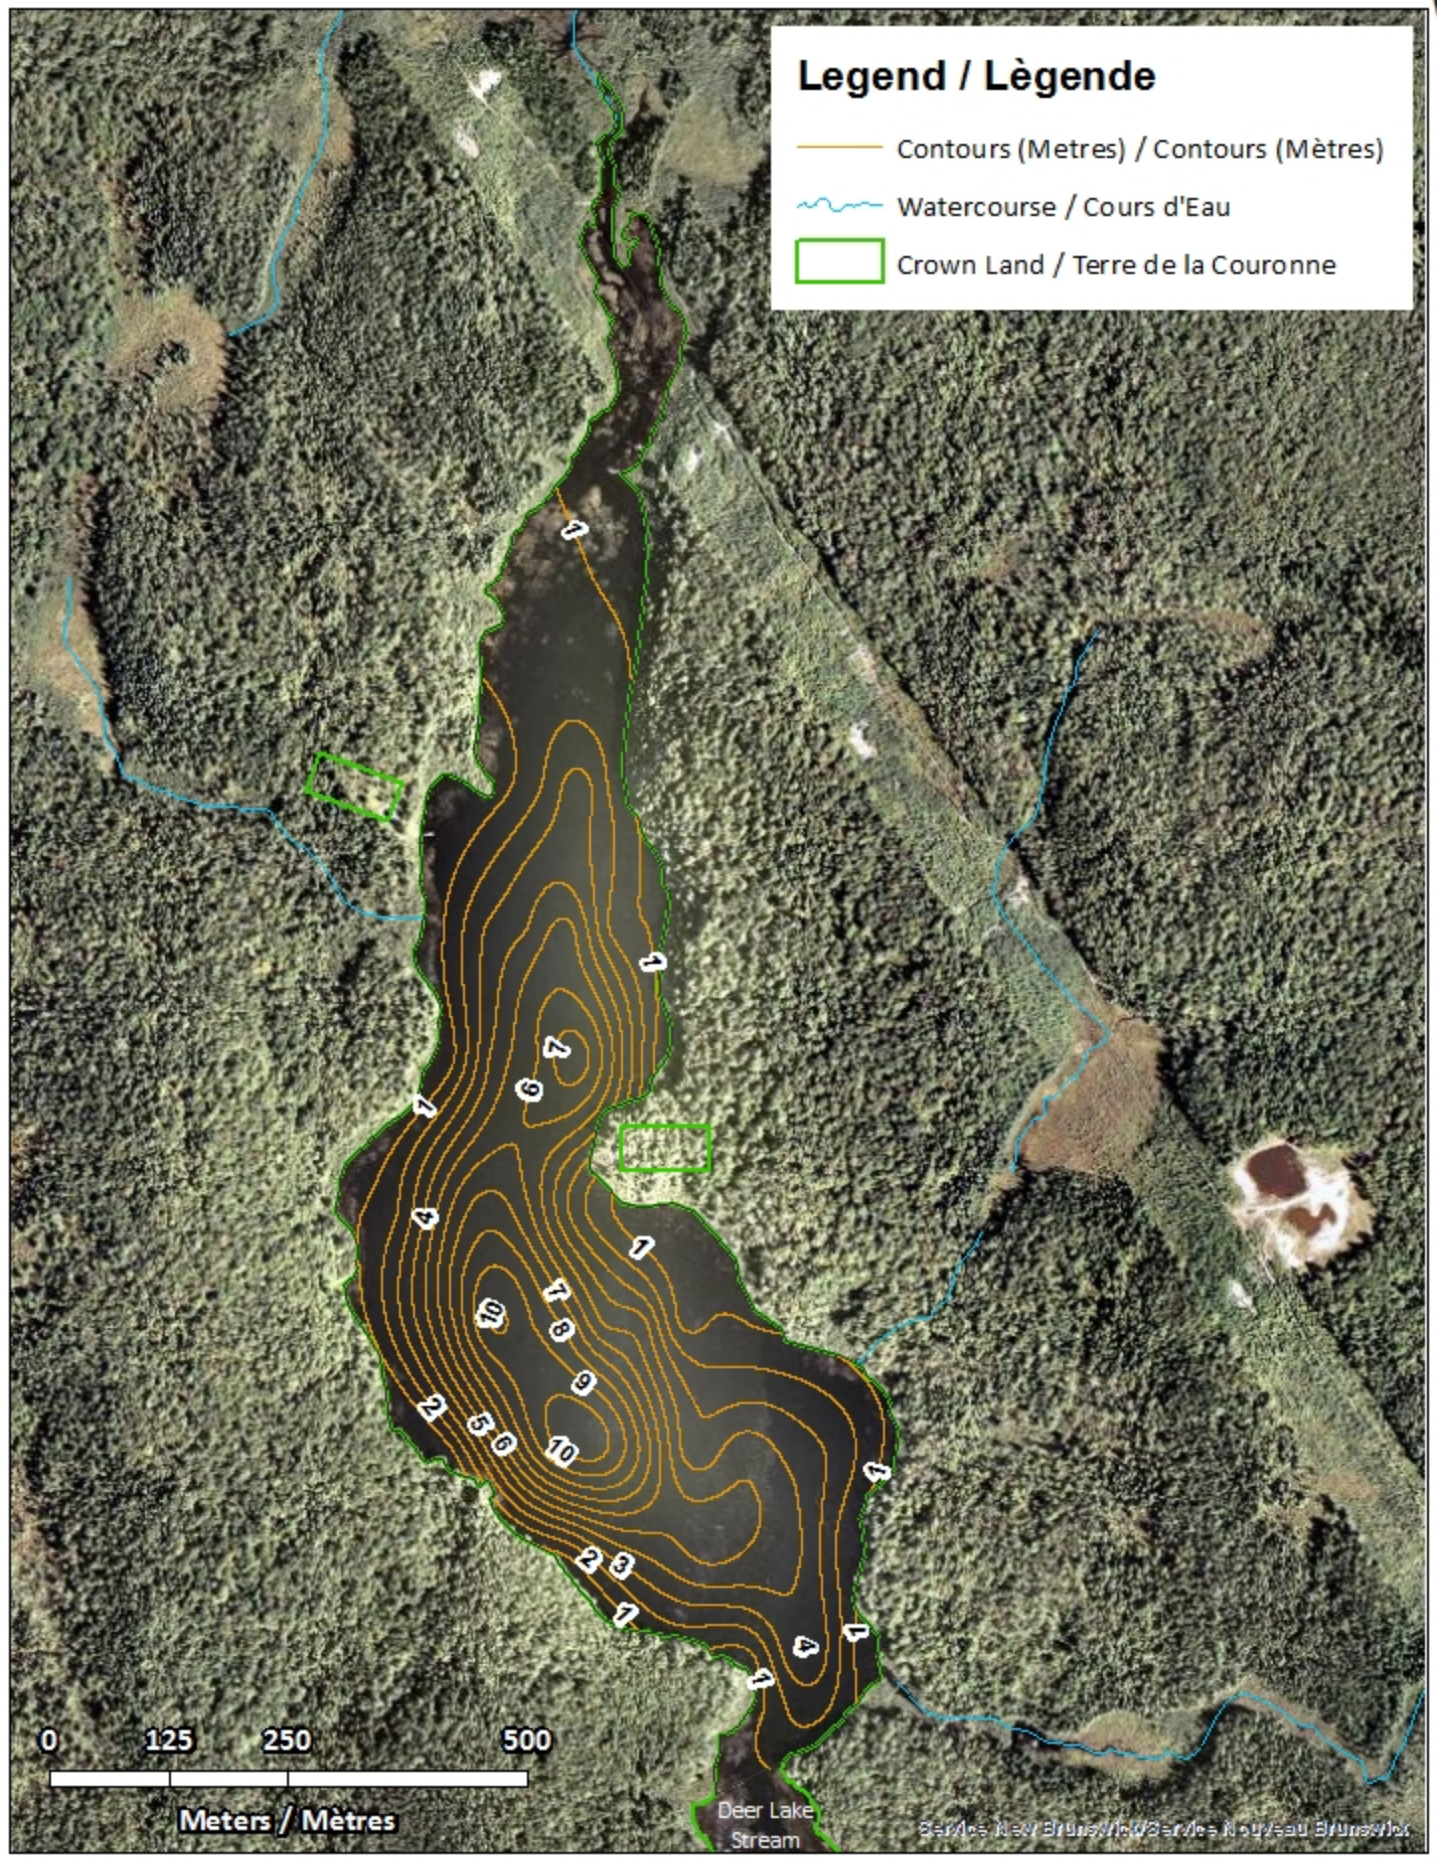

Deer Lake / Lac Deer

Saint John County / Comté de Saint John

*Southwest Recreational Fishing Area /
Zone de Pêche Récréative de Sud-Ouest*

45°15'12.8"N 66°20'43.9"W

Deer Lake / Lac Deer

Note: *The following maps are not designed for navigation purposes. Please exercise caution when using these maps as some shoals may not appear.*

Remarque: *Les cartes suivantes ne sont pas conçues à des fins de navigation. Faites preuve de prudence lors de l'utilisation de ces cartes, car certains hauts-fonds peuvent ne pas apparaître.*

<u>Lake Characteristics</u>	<u>Caractéristiques du lac</u>
Surface Area : 37.5 hectares / 92.7 acres Maximum Depth : 10.4 metres / 34 feet	Superficie : 37.5 hectares / 92.7 acres Profondeur maximale : 10.4 mètres / 34 pieds

- ◆ Depth (Metres) / Profondeur (Mètres)
- ~ Watercourse / Cours d'Eau
- Crown Land / Terre de la Couronne

Deer Lake / Lac Deer

Contours (Metres) / Contours (Mètres)

Legend / Légende

- Contours (Metres) / Contours (Mètres)
- ~ Watercourse / Cours d'Eau
- Crown Land / Terre de la Couronne

Deer Lake
Stream

88/105 New Brunswick / 88/105 Nouveau Brunswick

Deer Lake / Lac Deer

Depth (Metres) / Profondeur (Mètres)

Deer Lake / Lac Deer

Contours (Metres) / Contours (Mètres)

Legend / Légende

- Contours (Metres) / Contours (Mètres)
- ~ Watercourse / Cours d'Eau
- Road / Route
- Other Waterbodies / Autres masses d'eau
- Crown Land / Terre de la Couronne