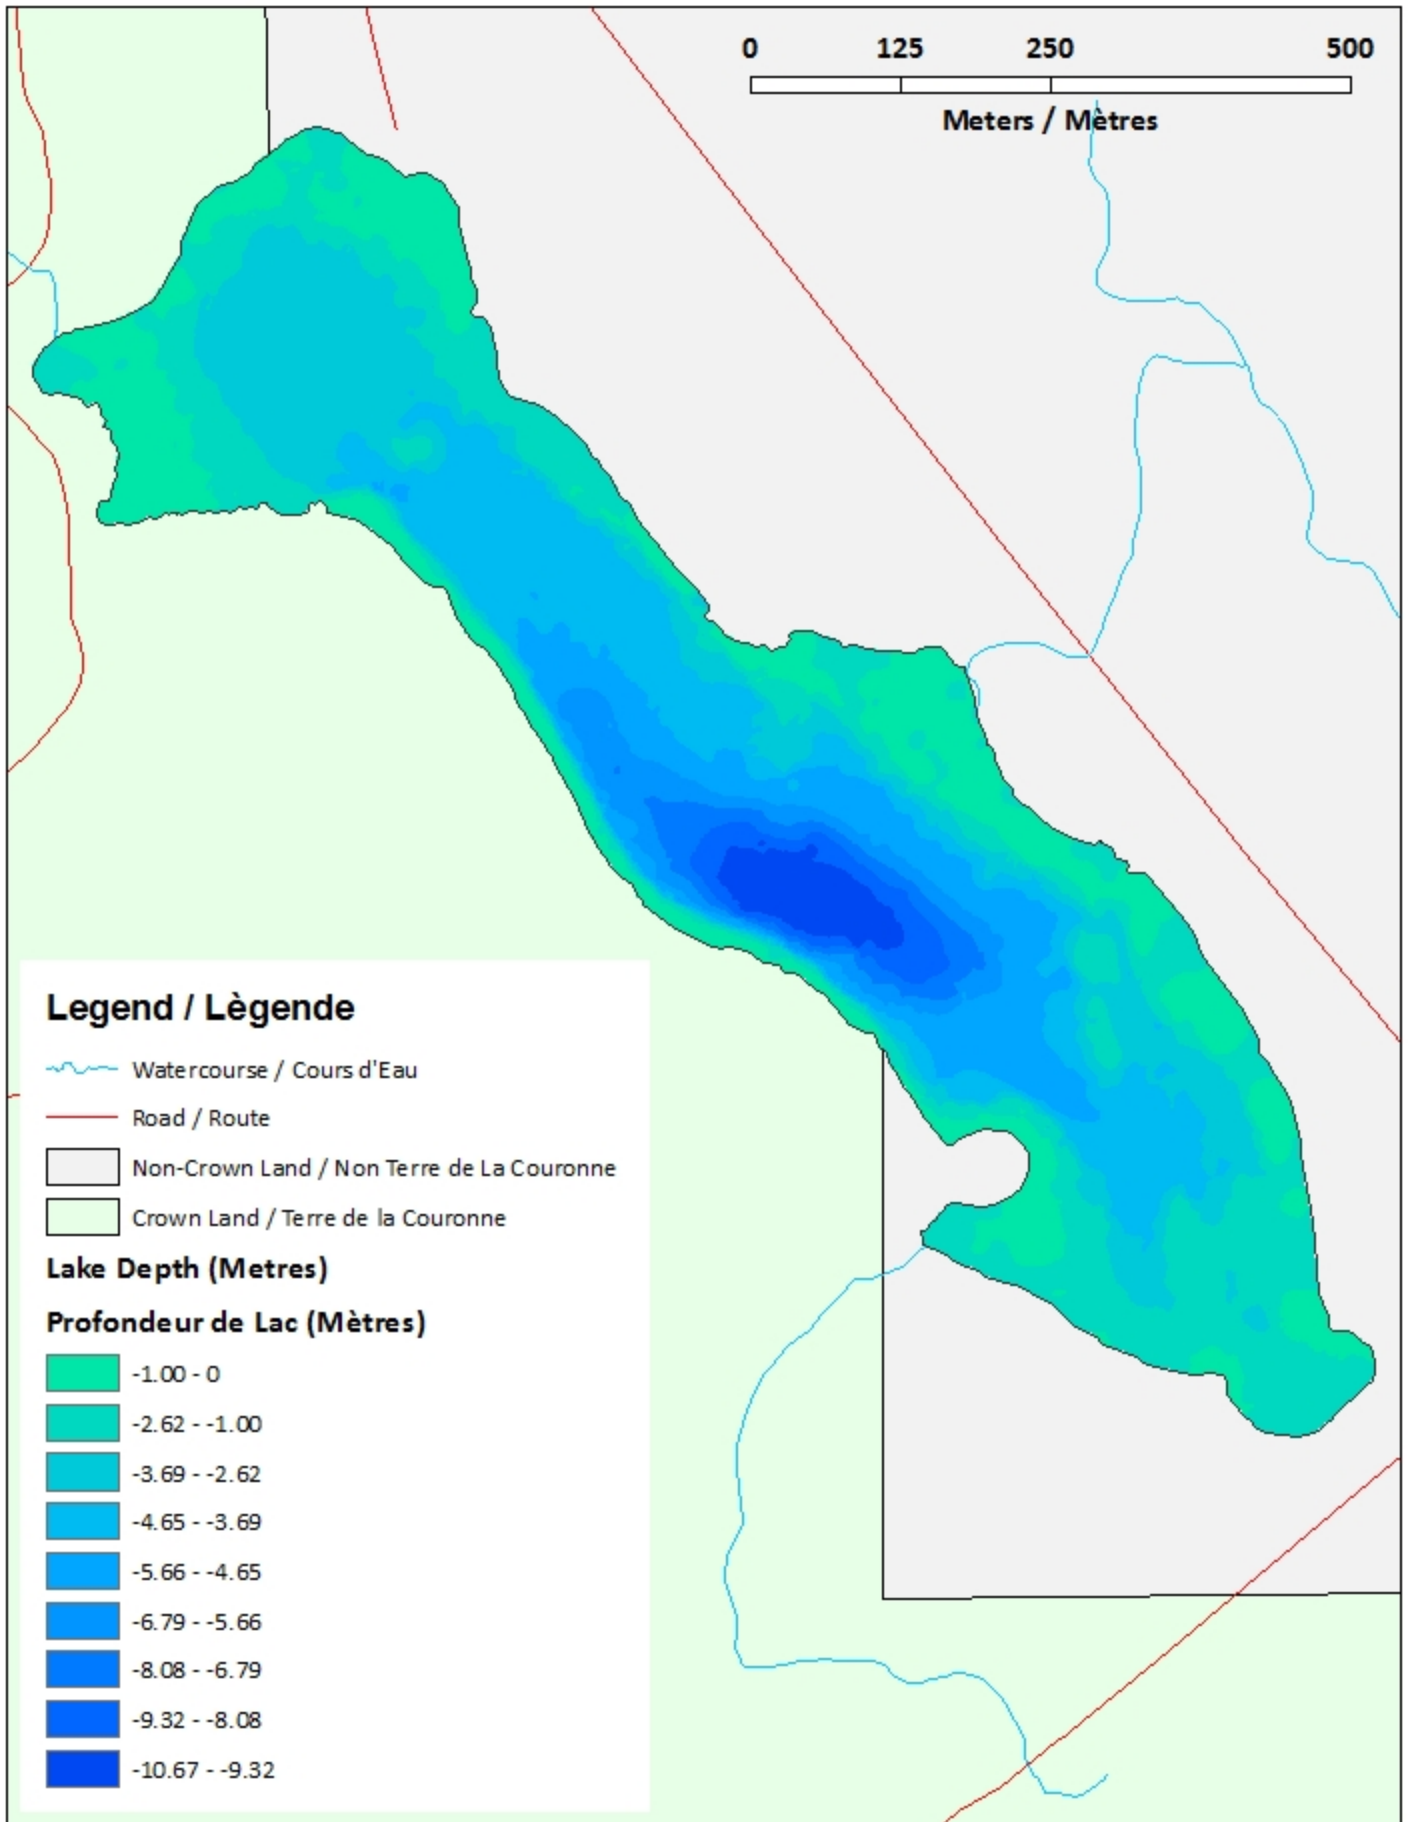

This lake is currently part of the fish stocking program (Brook Trout).

Ce lac fait actuellement partie du programme d'empoissonnement (Omble de fontaine).

Cundy Lake / Lac Cundy

Depth Readings (Metres) / Indications de Profondeur (Mètres)

Legend / Légende

-  Depth (Metres) / Profondeur (Mètres)
-  Watercourse / Cours d'Eau
-  Crown Land / Terre de la Couronne

Cundy Lake / Lac Cundy

Contours (Metres) / Contours (Mètres)

Cundy Lake / Lac Cundy

Depth (Metres) / Profondeur (Mètres)

Cundy Lake / Lac Cundy

Depth Readings (Metres) / Indications de Profondeur (Mètres)

Cundy Lake / Lac Cundy

Contours (Metres) / Contours (Mètres)

Legend / Légende

- Contours (Metres) / Contours (Mètres)
- ~ Watercourse / Cours d'Eau
- Road / Route
- Non-Crown Land / Non Terre de la Couronne
- Crown Land / Terre de la Couronne

Cundy Lake / Lac Cundy

Depth (Metres) / Profondeur (Mètres)

Legend / Légende

- Watercourse / Cours d'Eau
- Road / Route
- Non-Crown Land / Non Terre de La Couronne
- Crown Land / Terre de la Couronne

Lake Depth (Metres)