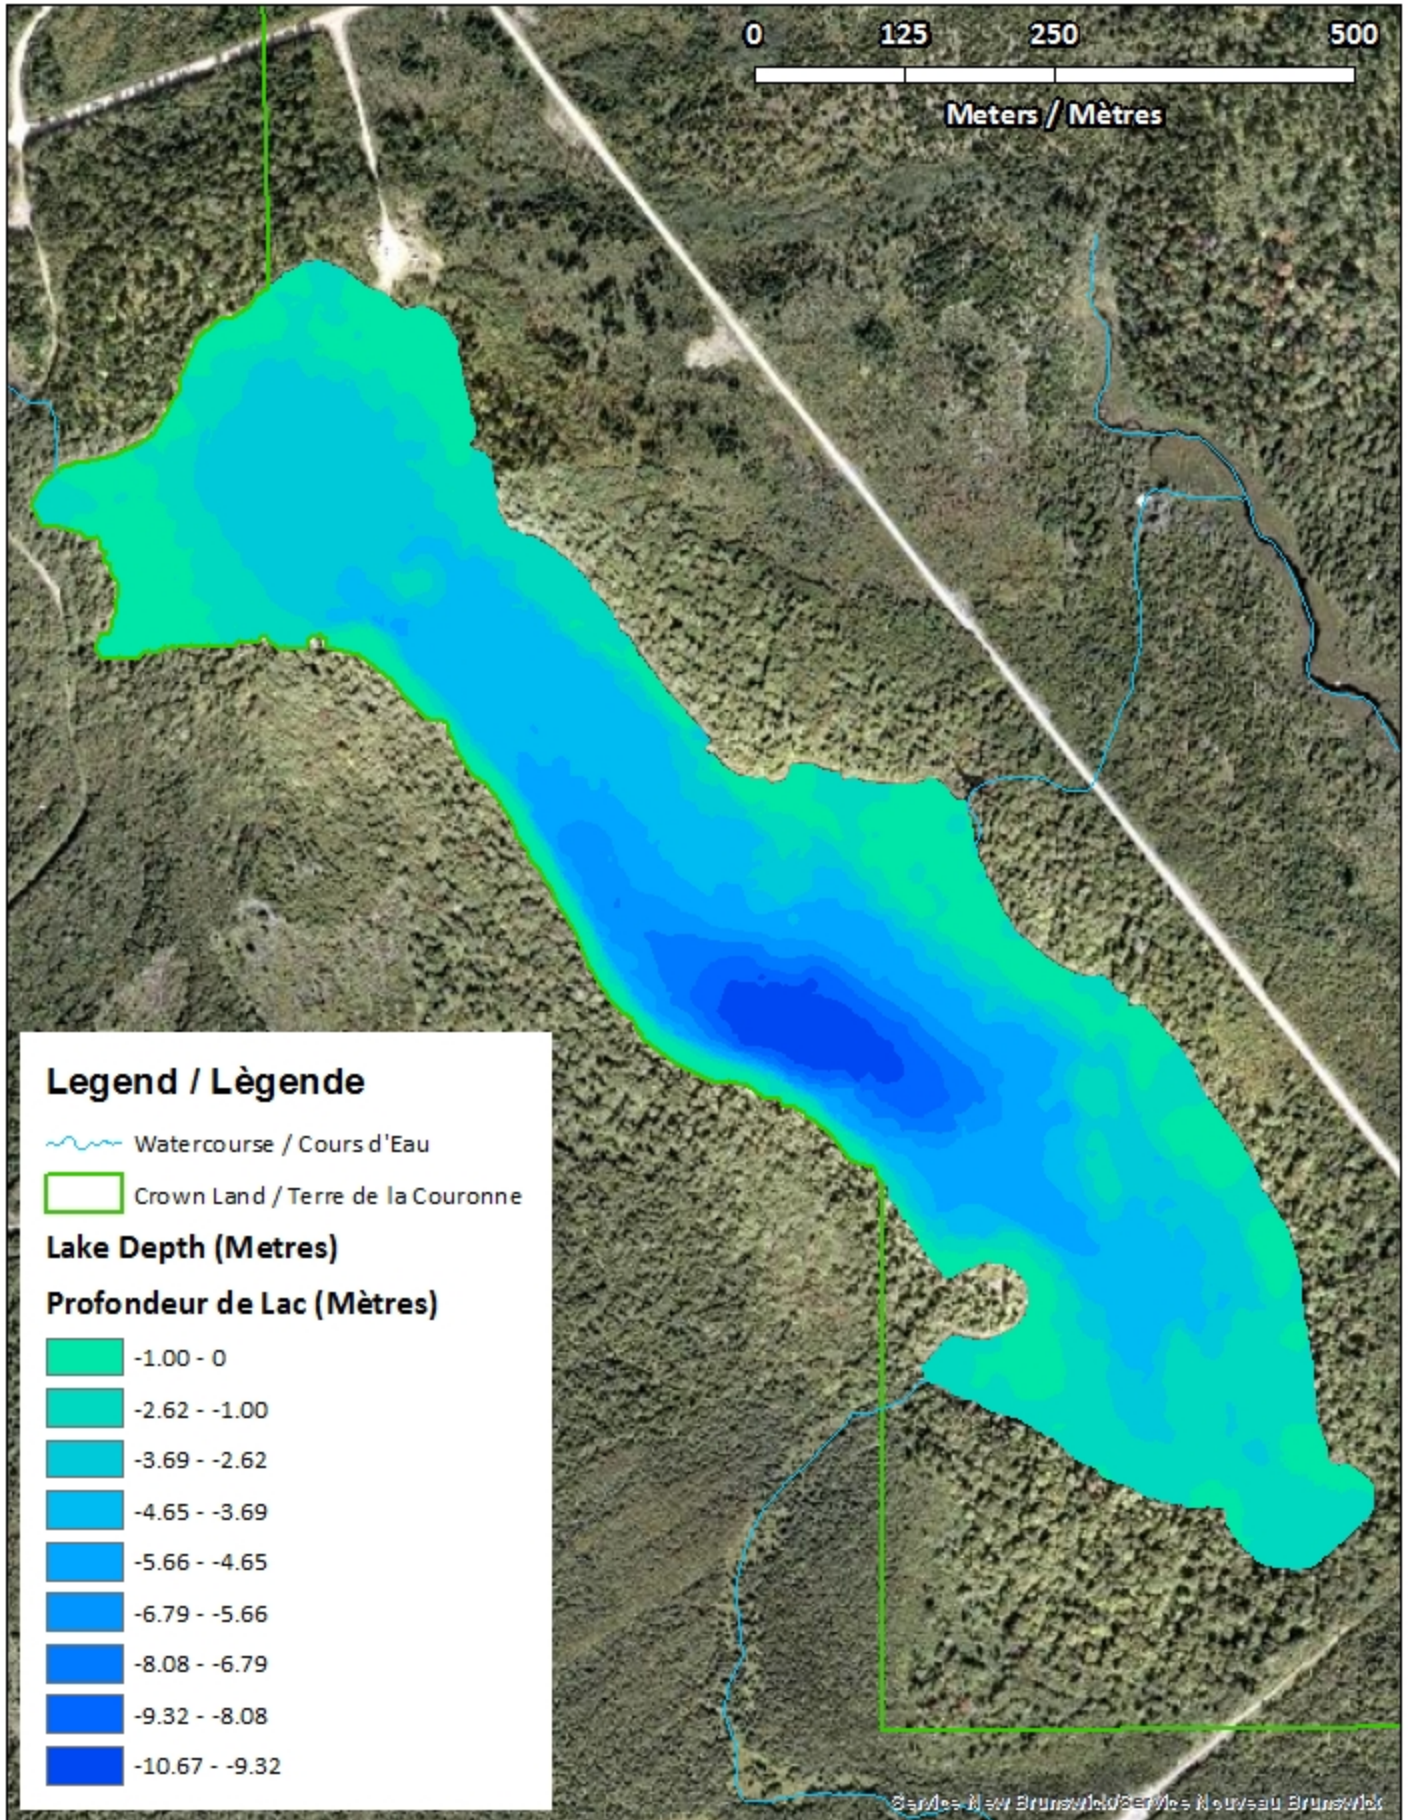

Remarque: *Les cartes suivantes ne sont pas conçues à des fins de navigation. Faites preuve de prudence lors de l'utilisation de ces cartes, car certains hauts-fonds peuvent ne pas apparaître.*

<u>Lake Characteristics</u>	<u>Caractéristiques du lac</u>
Surface Area : 32.5 hectares / 80.3 acres Maximum Depth : 10.7 metres / 35 feet	Superficie : 32.5 hectares / 80.3 acres Profondeur maximale : 10.7 mètres / 35 pieds

This lake is currently part of the fish stocking program (Brook Trout).

Ce lac fait actuellement partie du programme d'empoissonnement (Omble de fontaine).

Cundy Lake / Lac Cundy

Depth Readings (Metres) / Indications de Profondeur (Mètres)

Legend / Légende

-  Depth (Metres) / Profondeur (Mètres)
-  Watercourse / Cours d'Eau
-  Crown Land / Terre de la Couronne

Cundy Lake / Lac Cundy

Contours (Metres) / Contours (Mètres)

Cundy Lake / Lac Cundy

Depth (Metres) / Profondeur (Mètres)

Cundy Lake / Lac Cundy

Depth Readings (Metres) / Indications de Profondeur (Mètres)

Cundy Lake / Lac Cundy

Contours (Metres) / Contours (Mètres)

Legend / Légende

- Contours (Metres) / Contours (Mètres)
- ~ Watercourse / Cours d'Eau
- Road / Route
- Non-Crown Land / Non Terre de la Couronne
- Crown Land / Terre de la Couronne