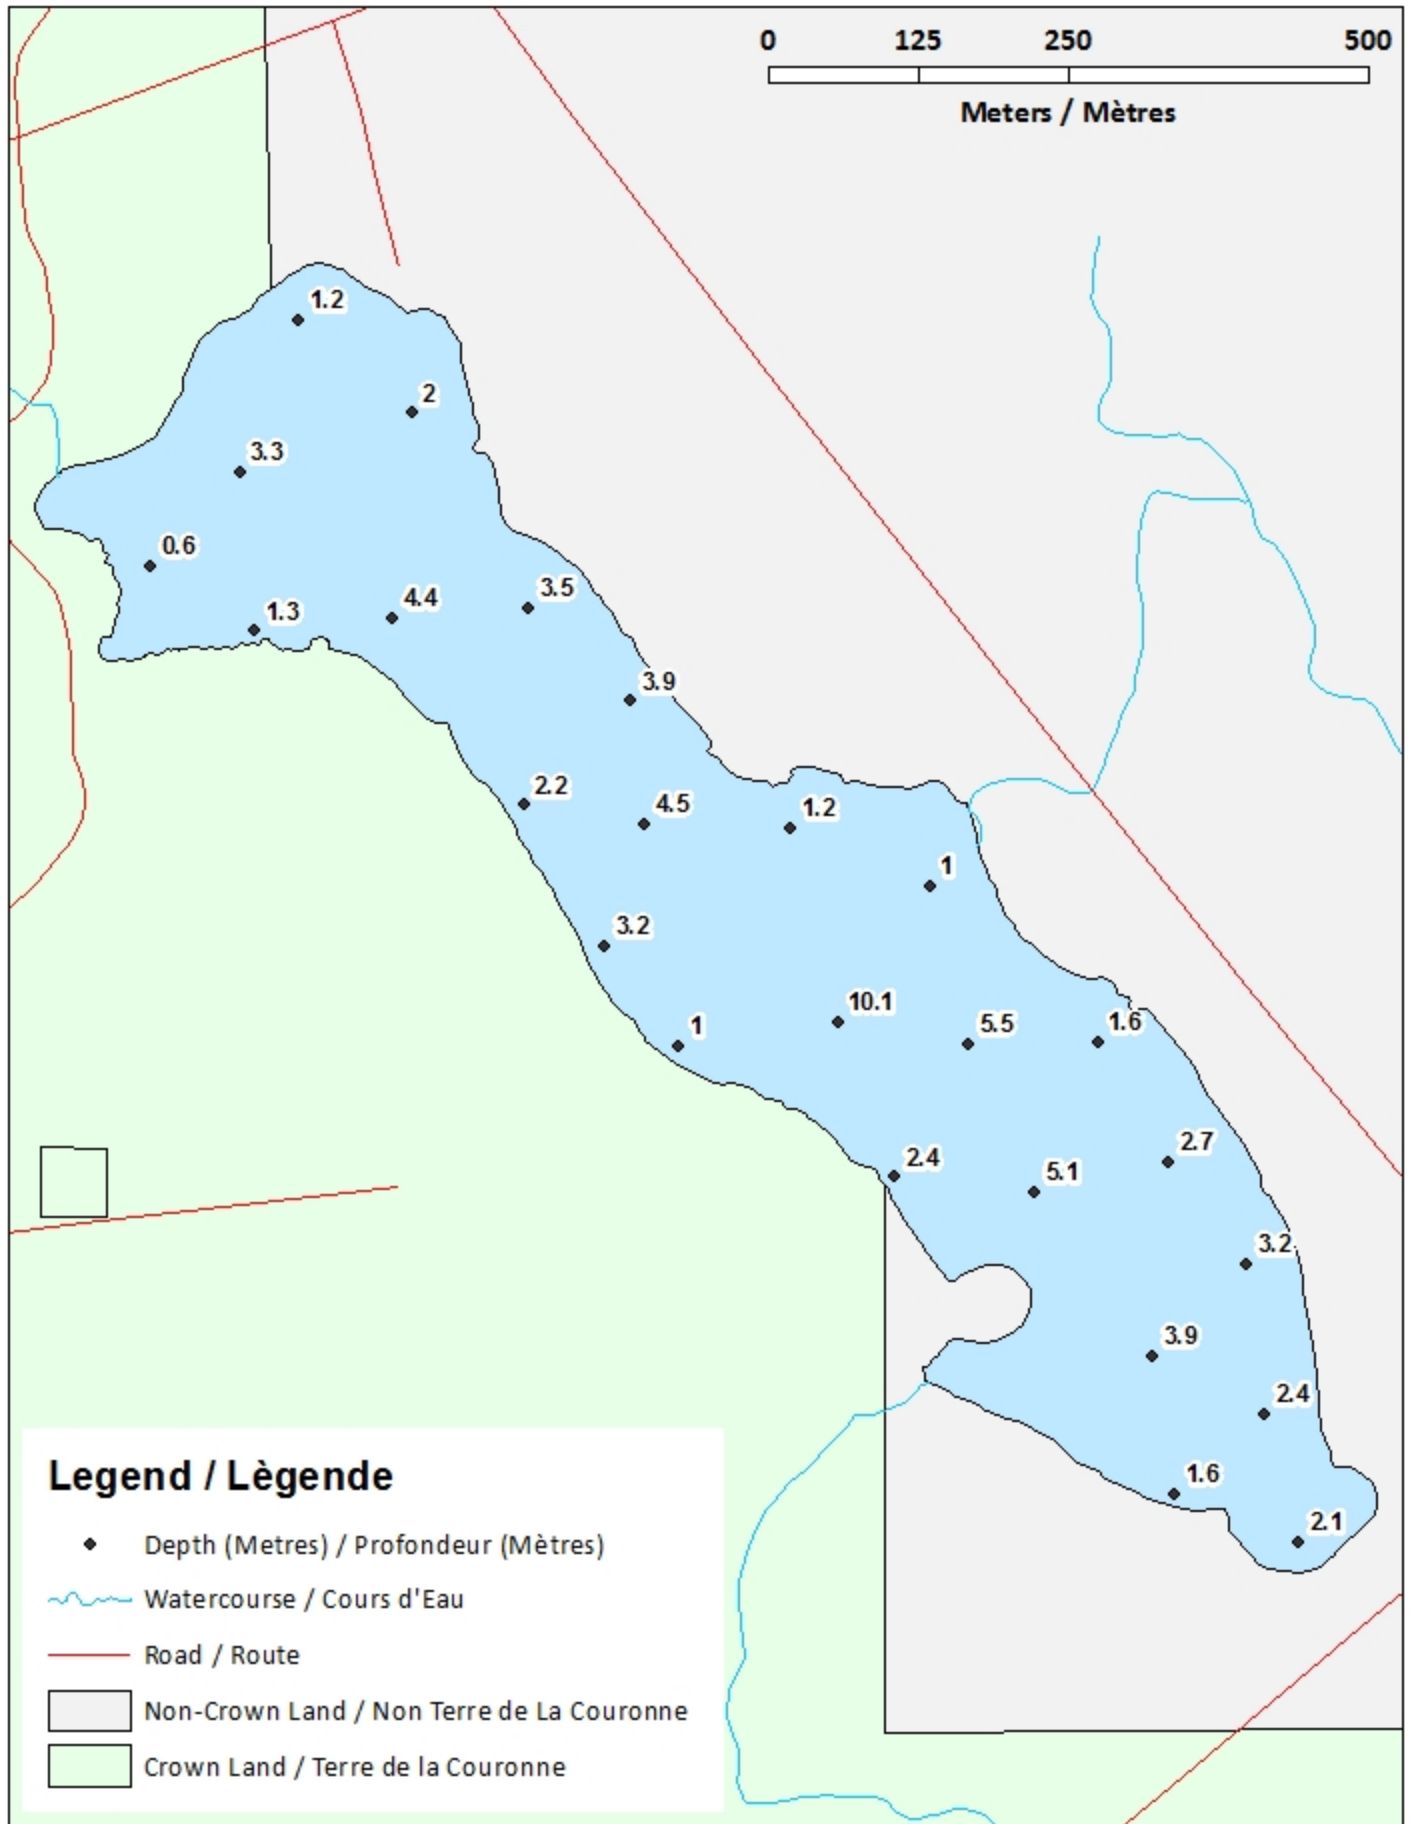

Remarque: *Les cartes suivantes ne sont pas conçues à des fins de navigation. Faites preuve de prudence lors de l'utilisation de ces cartes, car certains hauts-fonds peuvent ne pas apparaître.*

<u>Lake Characteristics</u>	<u>Caractéristiques du lac</u>
Surface Area : 32.5 hectares / 80.3 acres Maximum Depth : 10.7 metres / 35 feet	Superficie : 32.5 hectares / 80.3 acres Profondeur maximale : 10.7 mètres / 35 pieds

Legend / Légende

-  Depth (Metres) / Profondeur (Mètres)
-  Watercourse / Cours d'Eau
-  Crown Land / Terre de la Couronne

Cundy Lake / Lac Cundy

Contours (Metres) / Contours (Mètres)

Cundy Lake / Lac Cundy

Depth (Metres) / Profondeur (Mètres)

Cundy Lake / Lac Cundy

Depth Readings (Metres) / Indications de Profondeur (Mètres)

Cundy Lake / Lac Cundy

Contours (Metres) / Contours (Mètres)

Legend / Légende

- Contours (Metres) / Contours (Mètres)
- ~ Watercourse / Cours d'Eau
- Road / Route
- Non-Crown Land / Non Terre de la Couronne
- Crown Land / Terre de la Couronne

Cundy Lake / Lac Cundy

Depth (Metres) / Profondeur (Mètres)

Legend / Légende

- Watercourse / Cours d'Eau
- Road / Route
- Non-Crown Land / Non Terre de La Couronne
- Crown Land / Terre de la Couronne

Lake Depth (Metres)