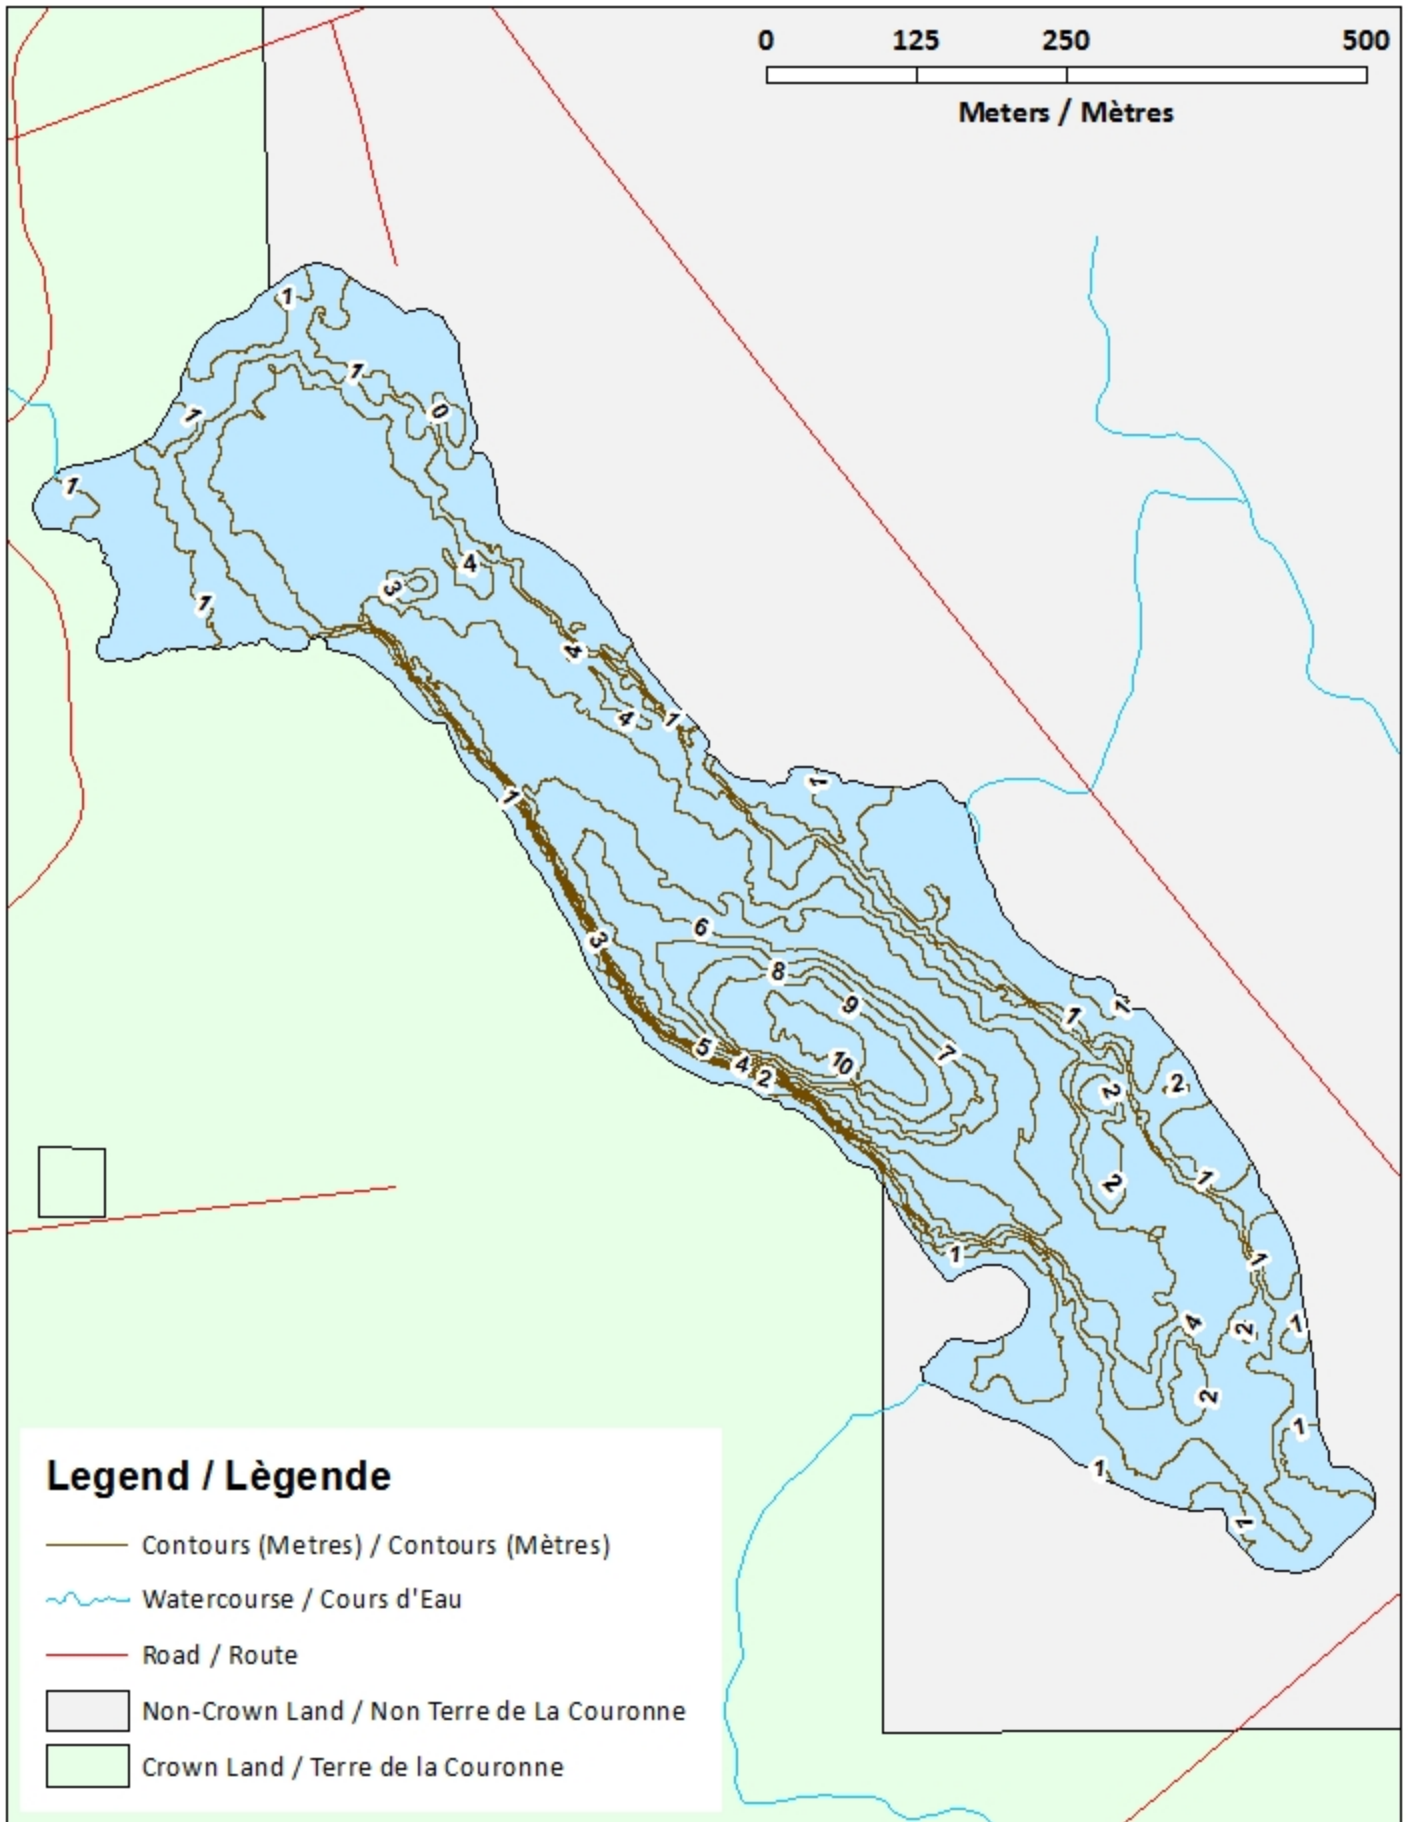

Remarque: *Les cartes suivantes ne sont pas conçues à des fins de navigation. Faites preuve de prudence lors de l'utilisation de ces cartes, car certains hauts-fonds peuvent ne pas apparaître.*

<u>Lake Characteristics</u>	<u>Caractéristiques du lac</u>
Surface Area : 32.5 hectares / 80.3 acres Maximum Depth : 10.7 metres / 35 feet	Superficie : 32.5 hectares / 80.3 acres Profondeur maximale : 10.7 mètres / 35 pieds

Legend / Légende

-  Depth (Metres) / Profondeur (Mètres)
-  Watercourse / Cours d'Eau
-  Crown Land / Terre de la Couronne

Cundy Lake / Lac Cundy

Contours (Metres) / Contours (Mètres)

Cundy Lake / Lac Cundy

Depth (Metres) / Profondeur (Mètres)

Cundy Lake / Lac Cundy

Depth Readings (Metres) / Indications de Profondeur (Mètres)

Cundy Lake / Lac Cundy

Contours (Metres) / Contours (Mètres)

Legend / Légende

- Contours (Metres) / Contours (Mètres)
- ~ Watercourse / Cours d'Eau
- Road / Route
- Non-Crown Land / Non Terre de la Couronne
- Crown Land / Terre de la Couronne

Cundy Lake / Lac Cundy

Depth (Metres) / Profondeur (Mètres)

Legend / Légende

- Watercourse / Cours d'Eau
- Road / Route
- Non-Crown Land / Non Terre de La Couronne
- Crown Land / Terre de la Couronne

Lake Depth (Metres)