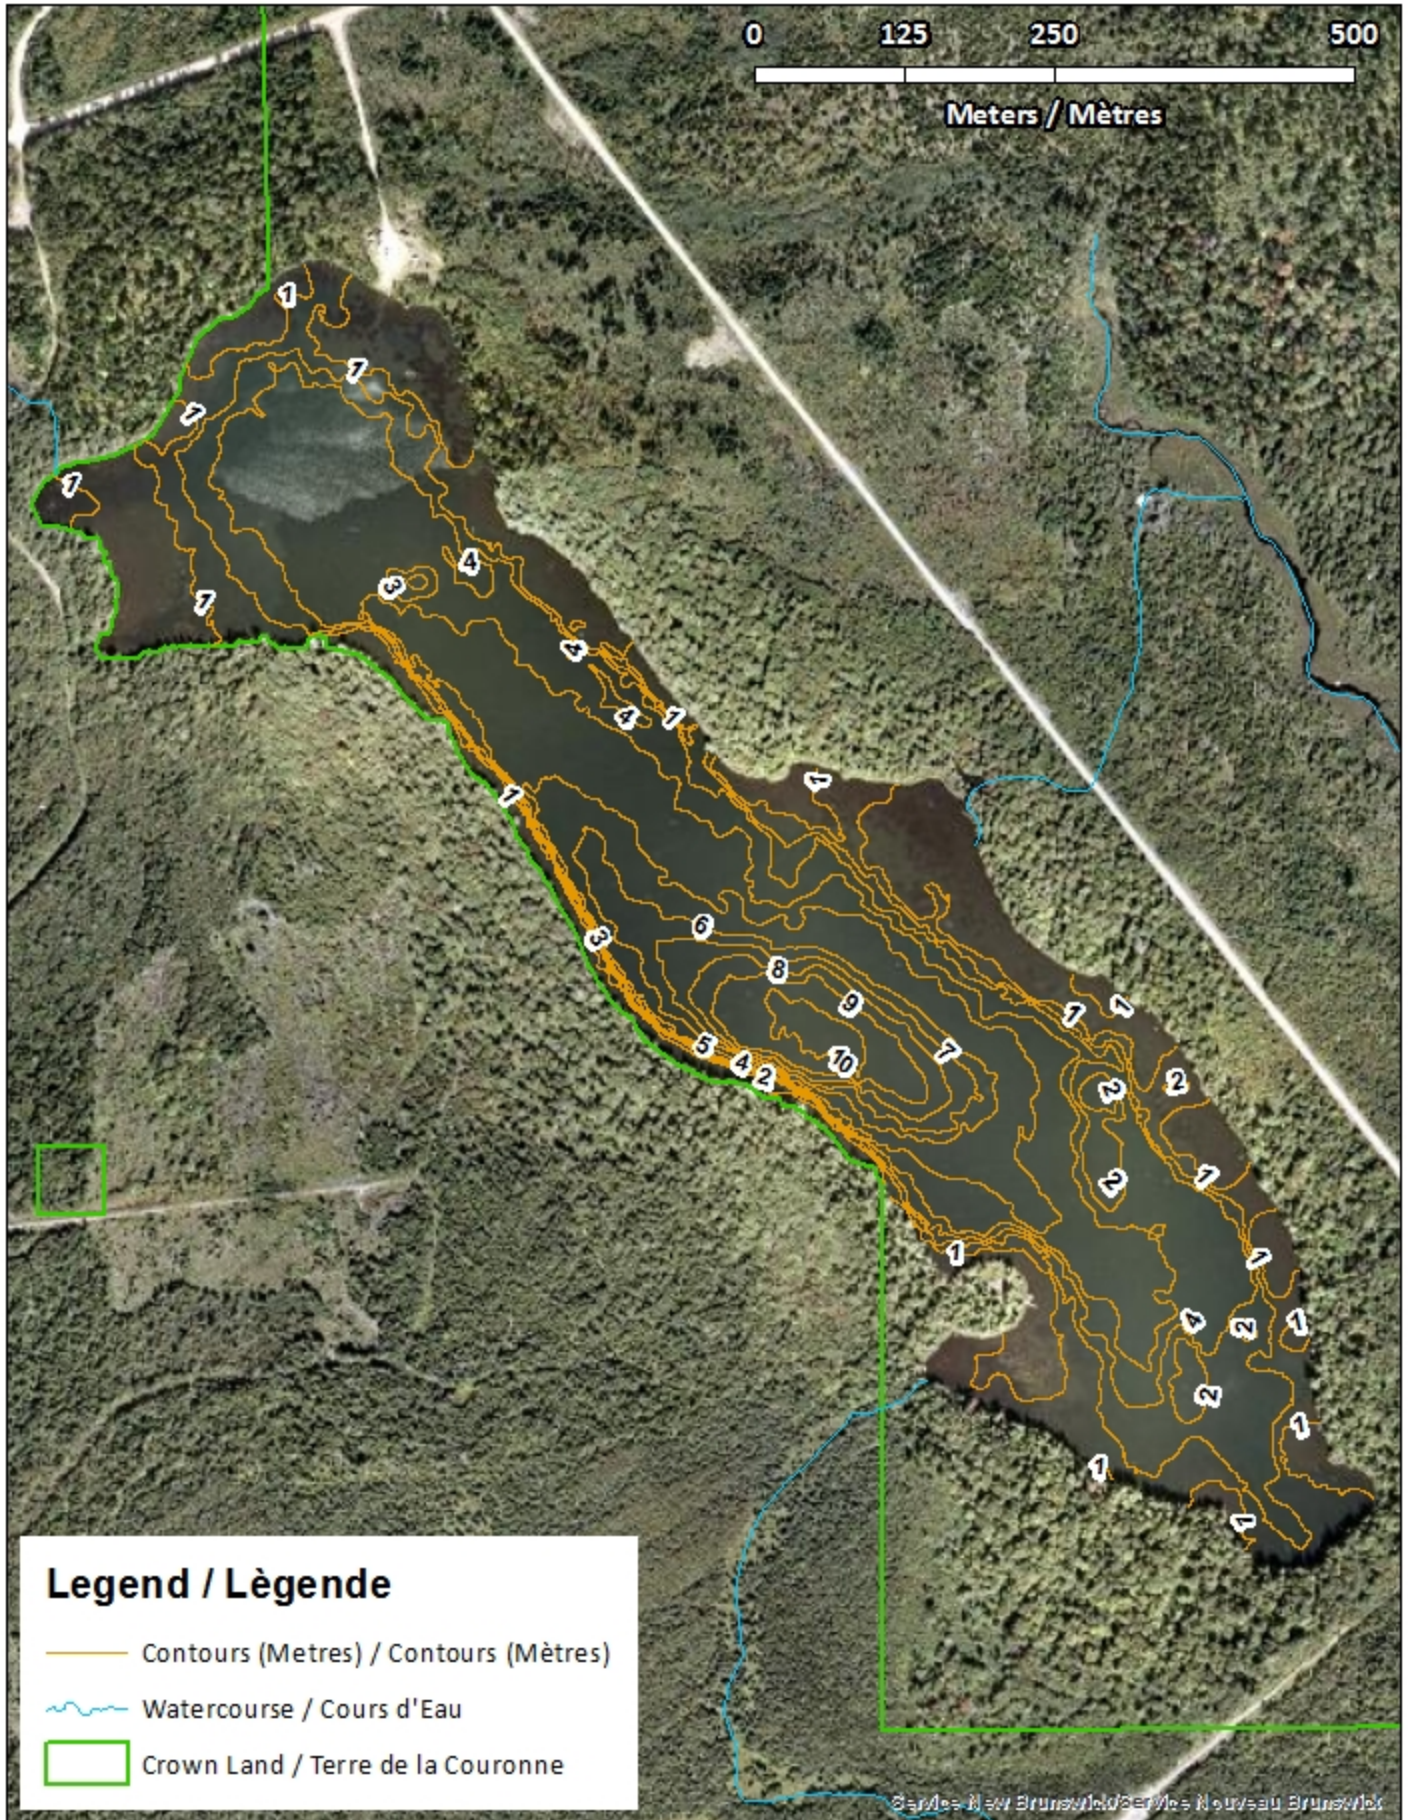

This lake is currently part of the fish stocking program (Brook Trout).

Ce lac fait actuellement partie du programme d'empoissonnement (Omble de fontaine).

Cundy Lake / Lac Cundy

Depth Readings (Metres) / Indications de Profondeur (Mètres)

Legend / Légende

-  Depth (Metres) / Profondeur (Mètres)
-  Watercourse / Cours d'Eau
-  Crown Land / Terre de la Couronne

Cundy Lake / Lac Cundy

Contours (Metres) / Contours (Mètres)

Cundy Lake / Lac Cundy

Depth (Metres) / Profondeur (Mètres)

Cundy Lake / Lac Cundy

Depth Readings (Metres) / Indications de Profondeur (Mètres)

Cundy Lake / Lac Cundy

Contours (Metres) / Contours (Mètres)

Legend / Légende

- Contours (Metres) / Contours (Mètres)
- ~ Watercourse / Cours d'Eau
- Road / Route
- Non-Crown Land / Non Terre de la Couronne
- Crown Land / Terre de la Couronne

Cundy Lake / Lac Cundy

Depth (Metres) / Profondeur (Mètres)

Legend / Légende

- Watercourse / Cours d'Eau
- Road / Route
- Non-Crown Land / Non Terre de La Couronne
- Crown Land / Terre de la Couronne

Lake Depth (Metres)