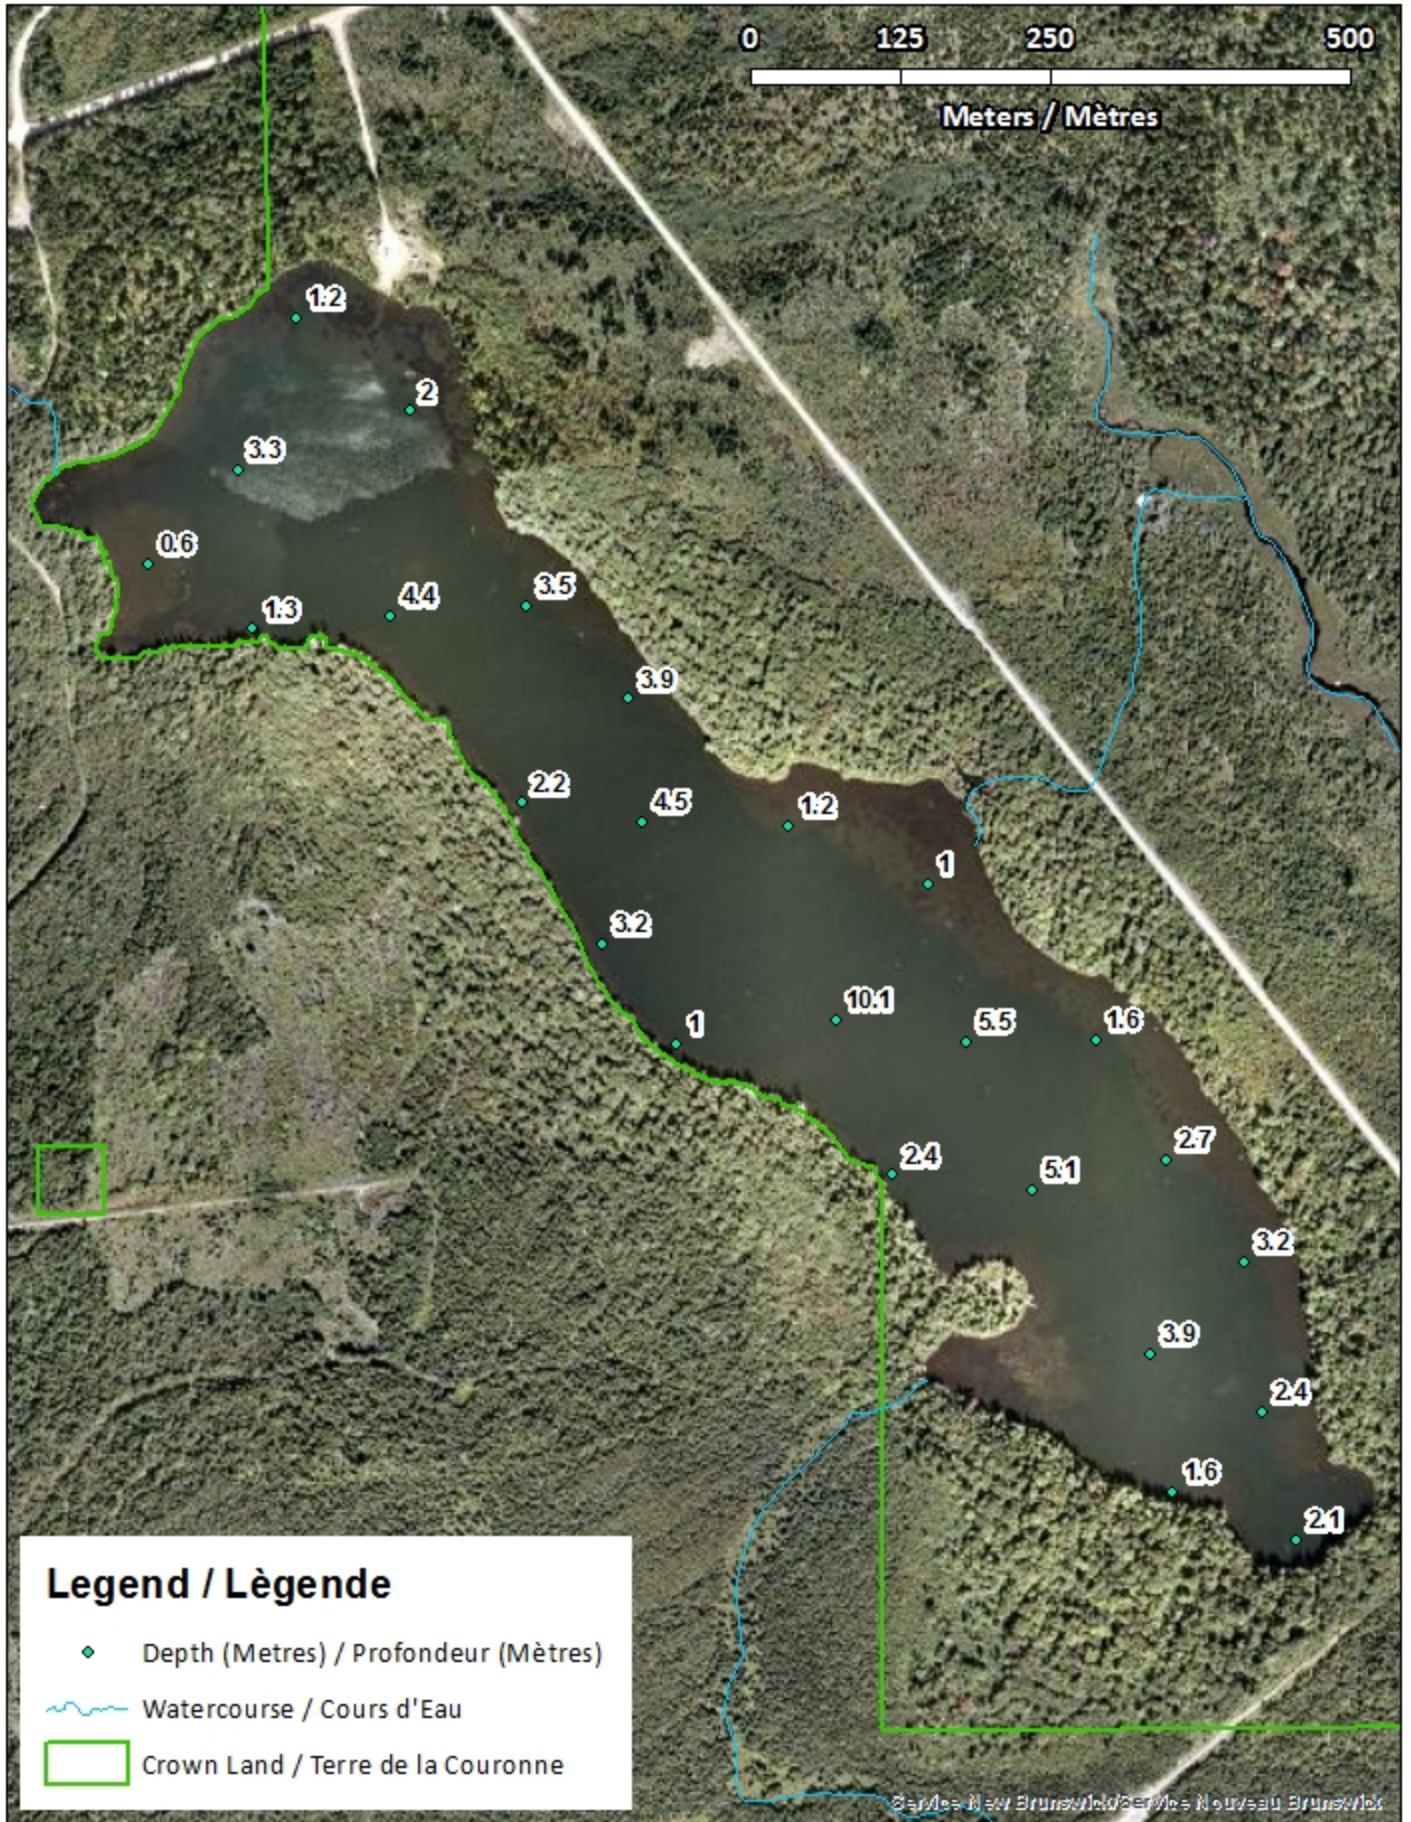

Remarque: *Les cartes suivantes ne sont pas conçues à des fins de navigation. Faites preuve de prudence lors de l'utilisation de ces cartes, car certains hauts-fonds peuvent ne pas apparaître.*

<u>Lake Characteristics</u>	<u>Caractéristiques du lac</u>
Surface Area : 32.5 hectares / 80.3 acres Maximum Depth : 10.7 metres / 35 feet	Superficie : 32.5 hectares / 80.3 acres Profondeur maximale : 10.7 mètres / 35 pieds

Legend / Légende

-  Depth (Metres) / Profondeur (Mètres)
-  Watercourse / Cours d'Eau
-  Crown Land / Terre de la Couronne

Cundy Lake / Lac Cundy

Contours (Metres) / Contours (Mètres)

Cundy Lake / Lac Cundy

Depth (Metres) / Profondeur (Mètres)

Cundy Lake / Lac Cundy

Depth Readings (Metres) / Indications de Profondeur (Mètres)

Cundy Lake / Lac Cundy

Contours (Metres) / Contours (Mètres)

Legend / Légende

- Contours (Metres) / Contours (Mètres)
- ~ Watercourse / Cours d'Eau
- Road / Route
- Non-Crown Land / Non Terre de la Couronne
- Crown Land / Terre de la Couronne

Cundy Lake / Lac Cundy

Depth (Metres) / Profondeur (Mètres)

Legend / Légende

- Watercourse / Cours d'Eau
- Road / Route
- Non-Crown Land / Non Terre de La Couronne
- Crown Land / Terre de la Couronne

Lake Depth (Metres)