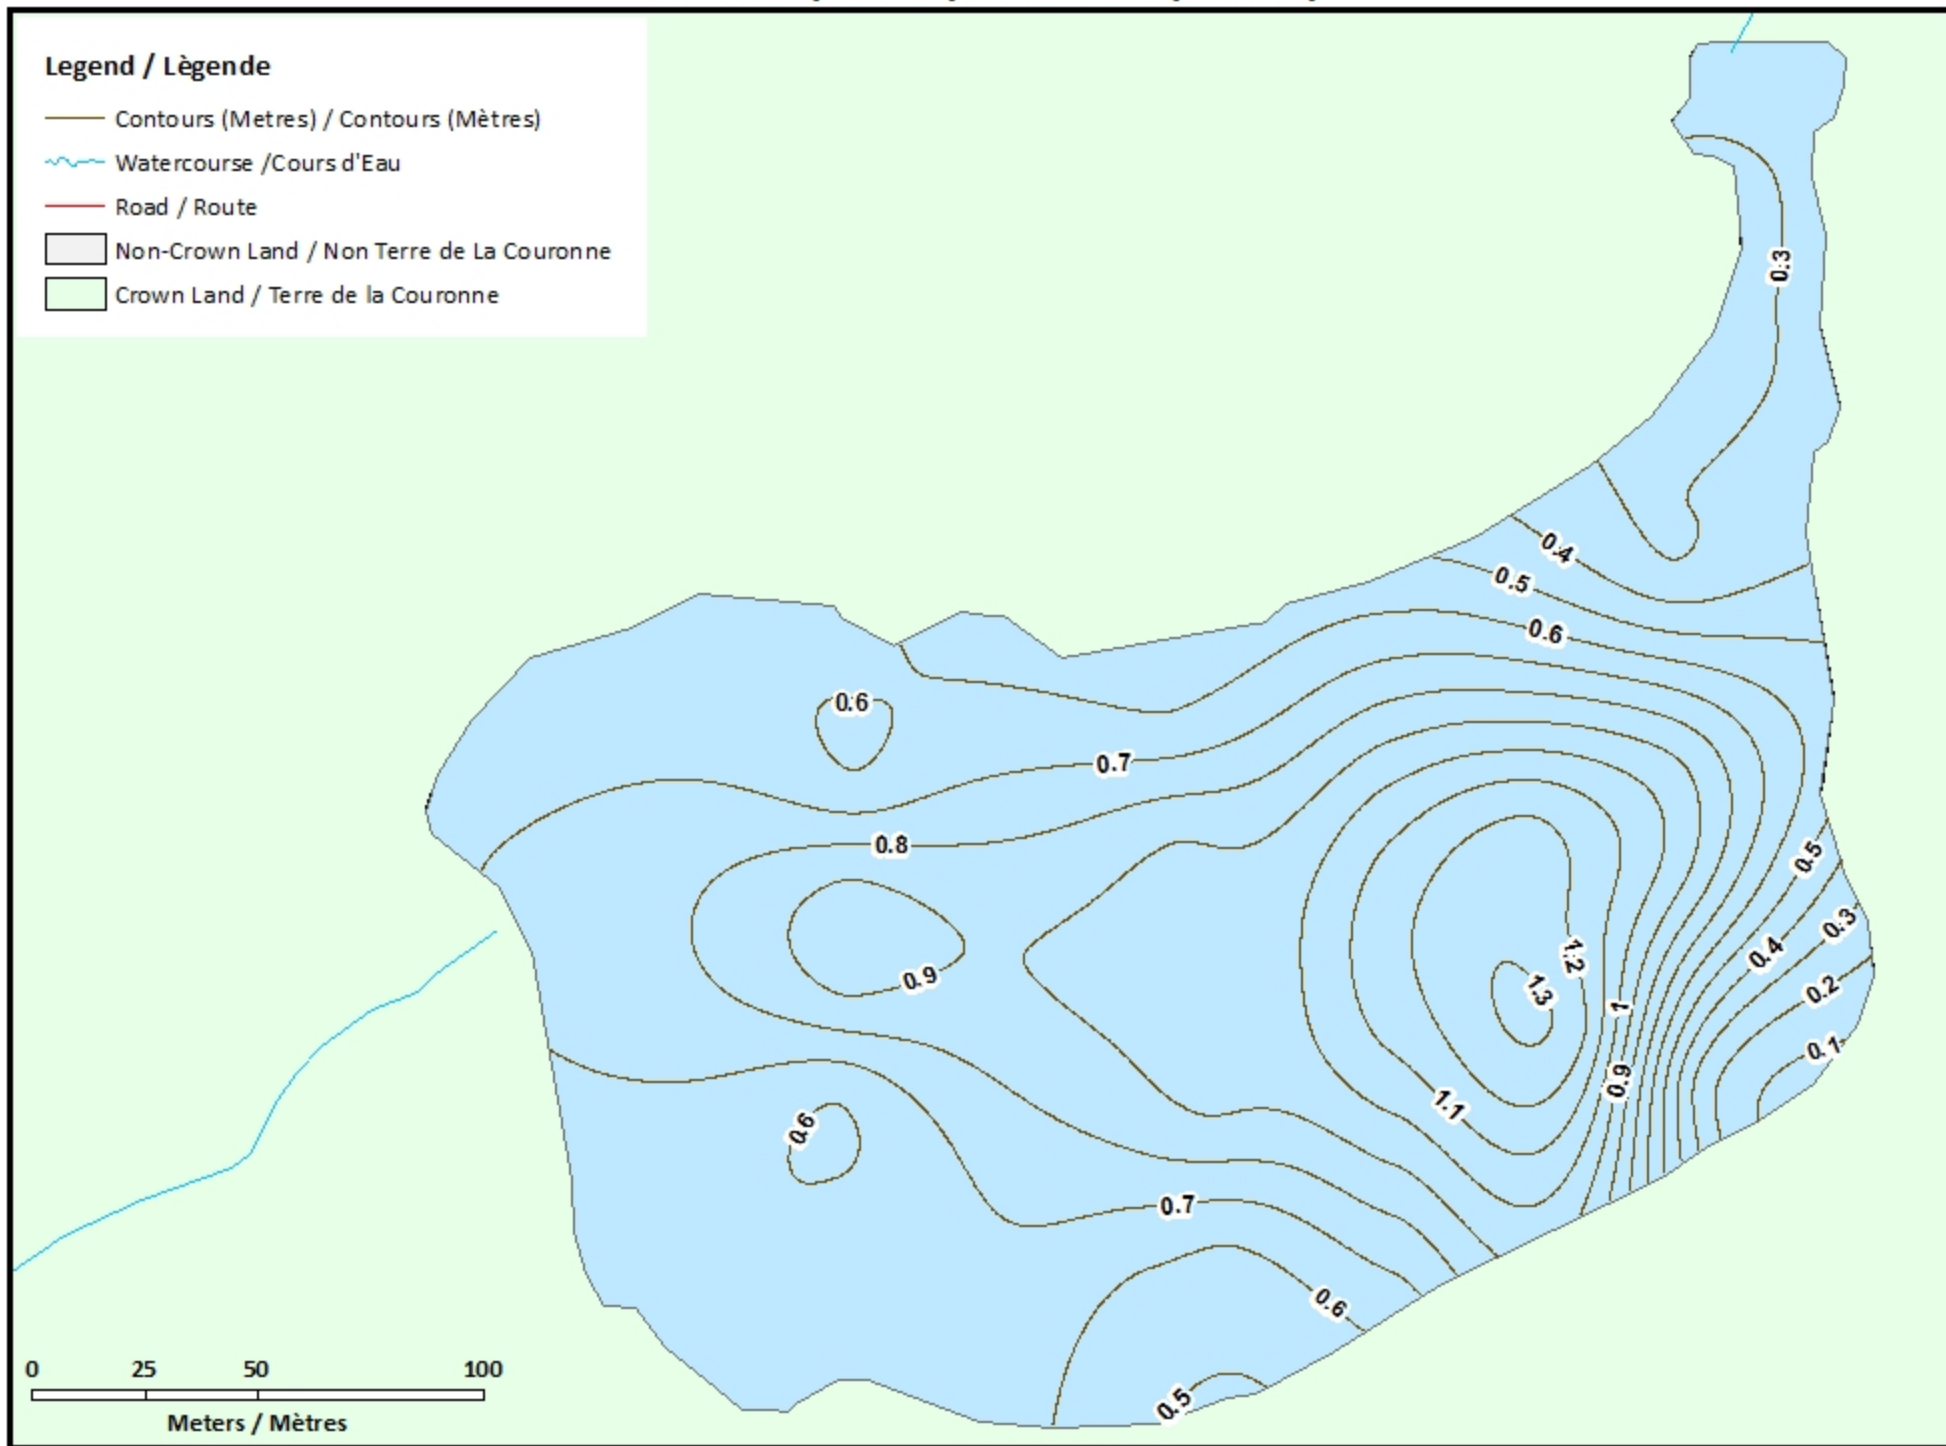

Cuckoo Lake / Lac Cuckoo

Contours (Metres) / Contours (Mètres)

Legend / Légende

- Contours (Metres) / Contours (Mètres)
- ~ Watercourse / Cours d'Eau
- Road / Route
- Non-Crown Land / Non Terre de La Couronne
- Crown Land / Terre de la Couronne

0 25 50 100
Meters / Mètres