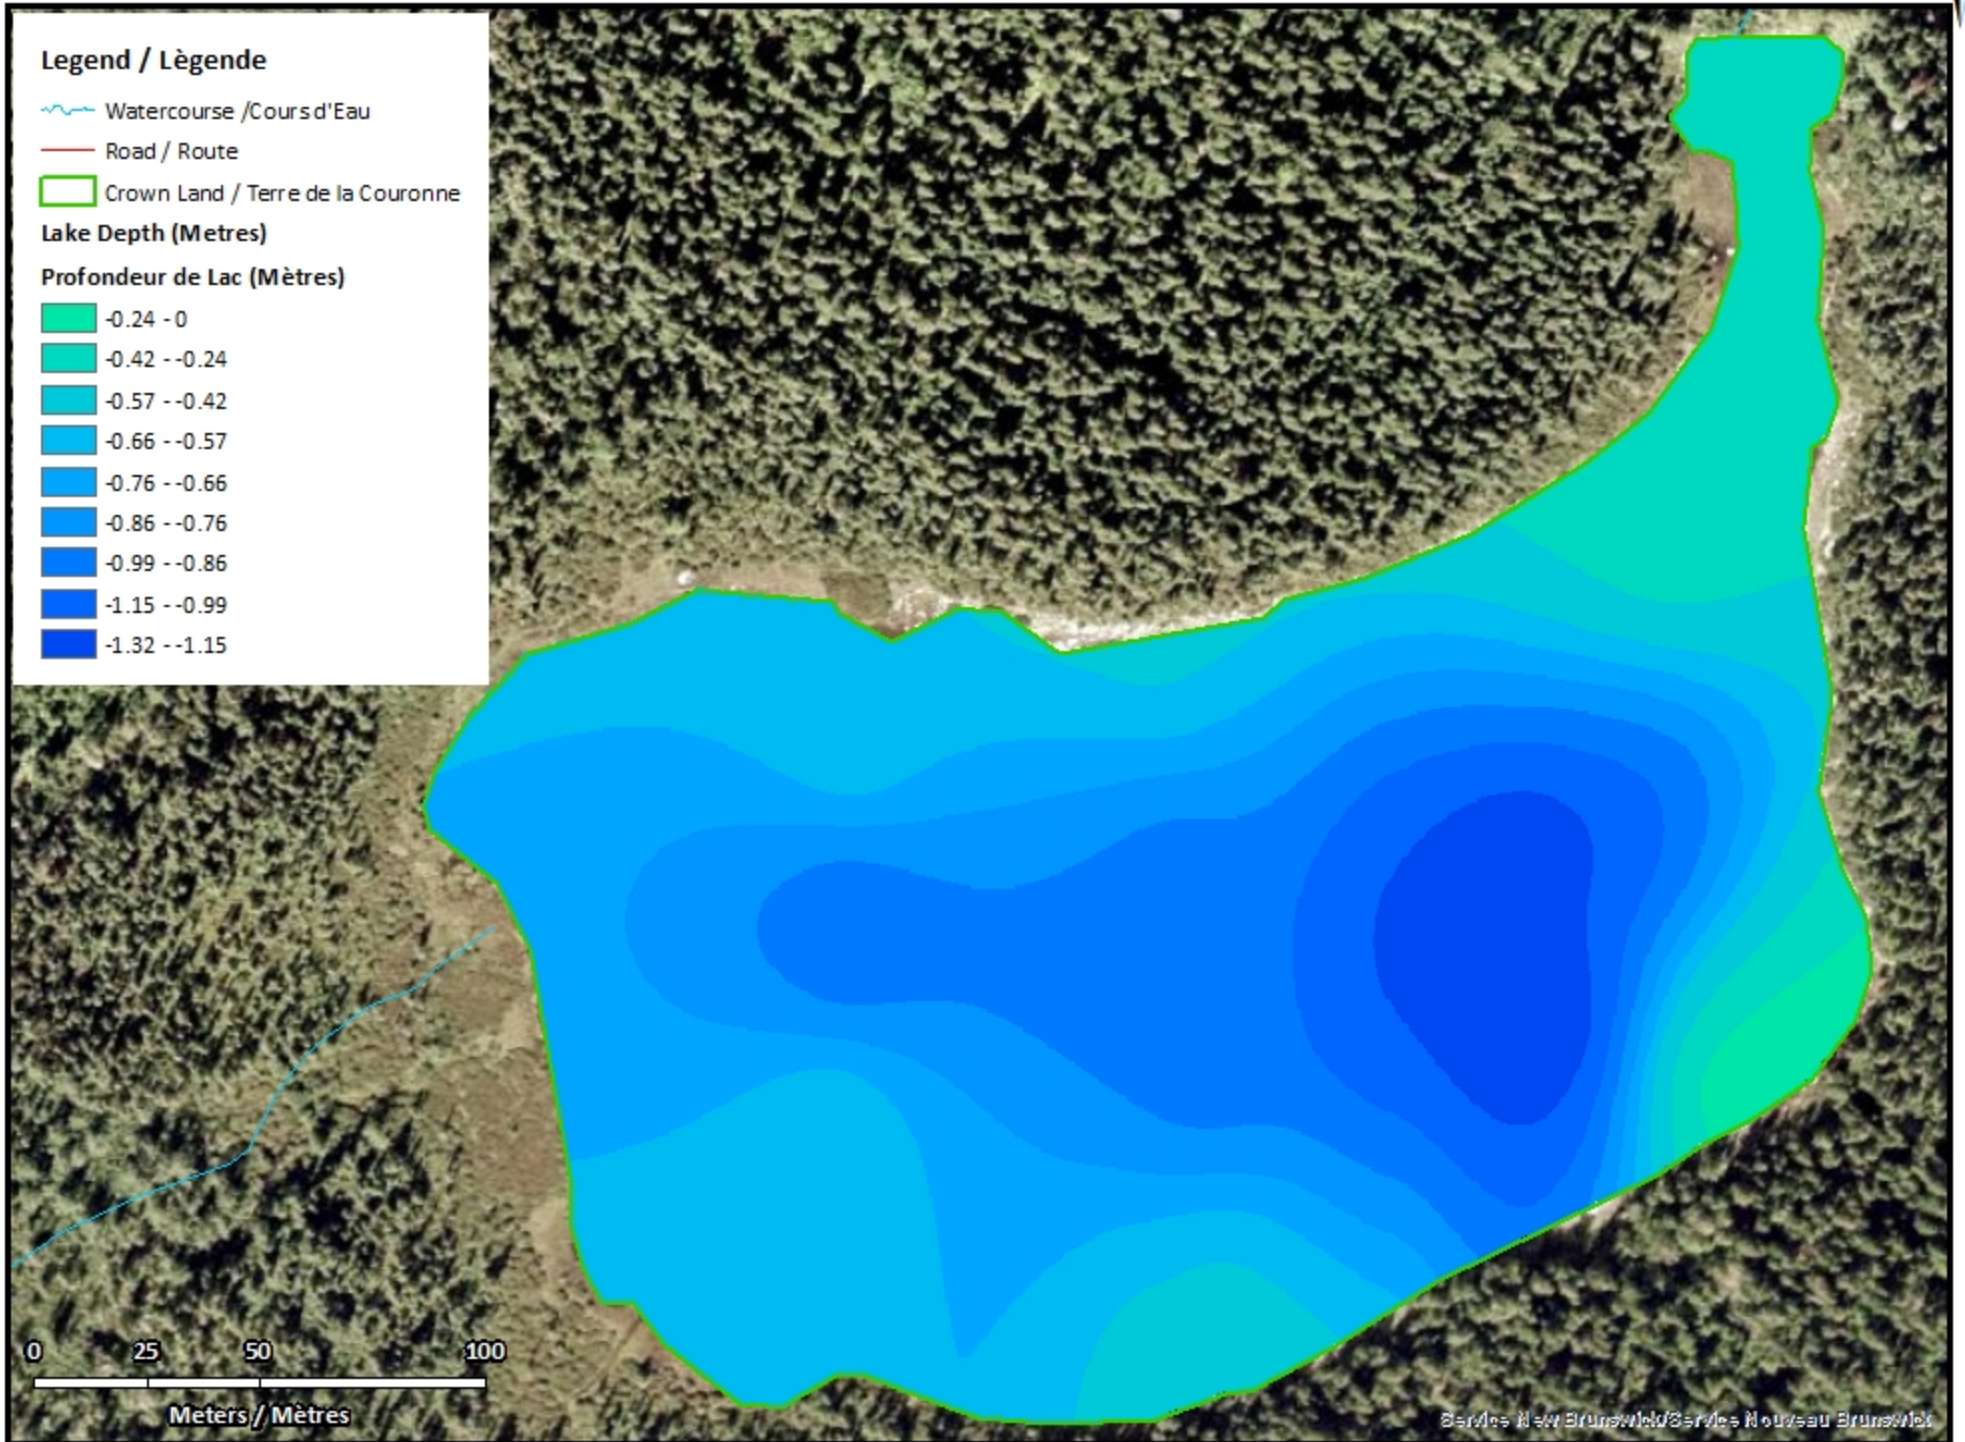

Cuckoo Lake / Lac Cuckoo

Depth (Metres) / Profondeur (Mètres)

Legend / Légende

- Watercourse / Cours d'Eau
- Road / Route
- Crown Land / Terre de la Couronne

Lake Depth (Metres)

Profondeur de Lac (Mètres)

- -0.24 - 0
- -0.42 --0.24
- -0.57 --0.42
- -0.66 --0.57
- -0.76 --0.66
- -0.86 --0.76
- -0.99 --0.86
- -1.15 --0.99
- -1.32 --1.15