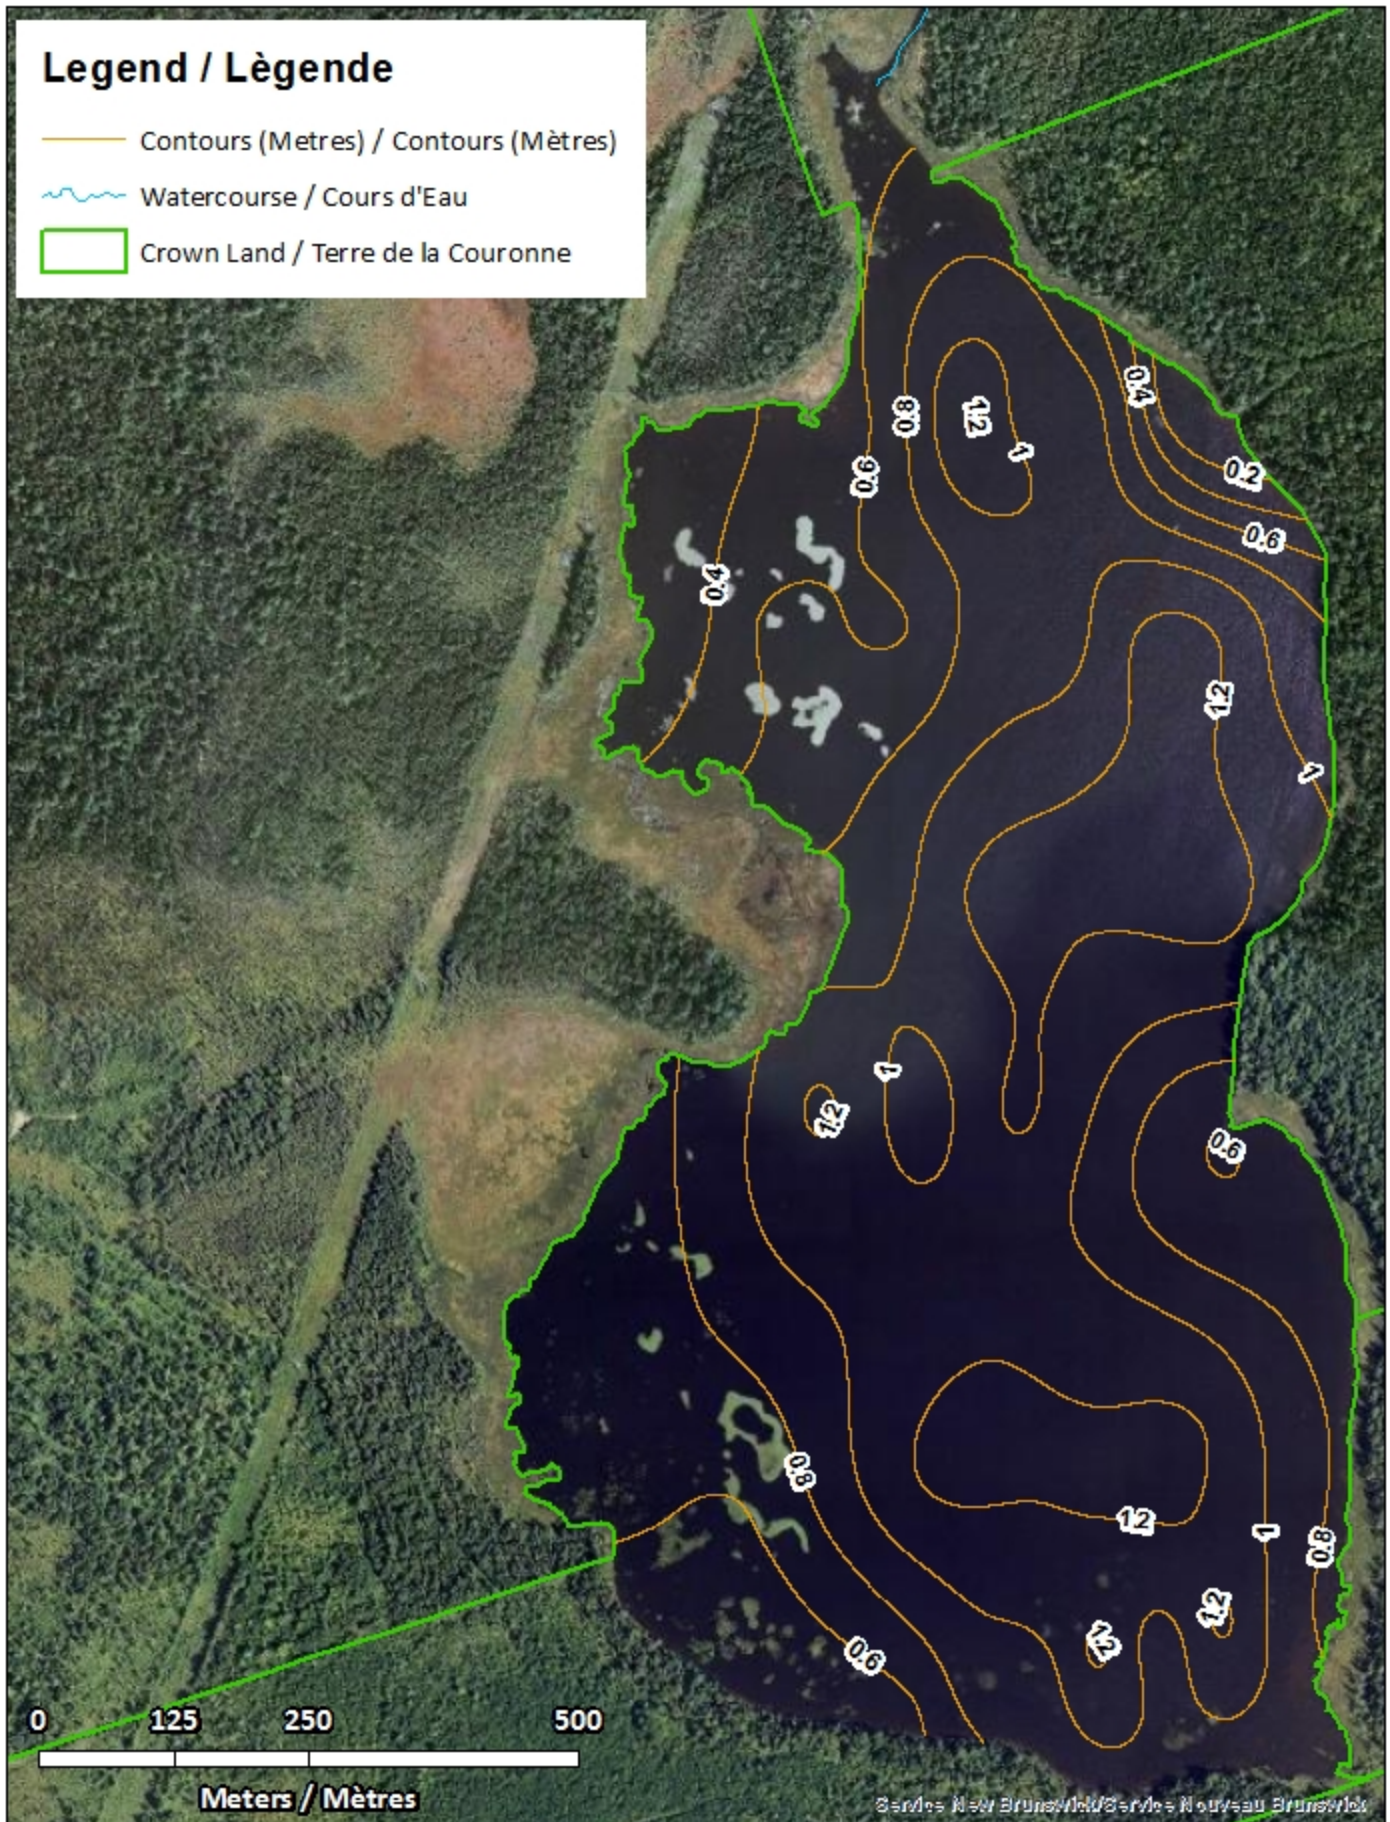

- ◆ Depth (Metres) / Profondeur (Mètres)
- ~ Watercourse / Cours d'Eau
- Crown Land / Terre de la Couronne

Crocker Lake / Lac Crocker

Contours (Metres) / Contours (Mètres)

Legend / Légende

- Contours (Metres) / Contours (Mètres)
- Watercourse / Cours d'Eau
- Crown Land / Terre de la Couronne

Crocker Lake / Lac Crocker

Depth (Metres) / Profondeur (Mètres)

Legend / Légende

-  Watercourse / Cours d'Eau
-  Crown Land / Terre de la Couronne

Lake Depth (Metres)

Profondeur de Lac (Mètres)

-  -0.17 - 0
-  -0.41 -- -0.17
-  -0.56 -- -0.41
-  -0.67 -- -0.56
-  -0.77 -- -0.67
-  -0.89 -- -0.77
-  -1.02 -- -0.89
-  -1.14 -- -1.02
-  -1.27 -- -1.14

Crocker Lake / Lac Crocker

Depth Readings (Metres) / Indications de Profondeur (Mètres)

Legend / Légende

- ◆ Depth (Metres) / Profondeur (Mètres)
- ~ Watercourse / Cours d'Eau
- Road / Route
- Non-Crown Land / Non Terre de La Couronne
- Crown Land / Terre de la Couronne

Crocker Lake / Lac Crocker

Depth (Metres) / Profondeur (Mètres)

Legend / Légende

-  Watercourse / Cours d'Eau
-  Road / Route
-  Non-Crown Land / Non Terre de La Couronne
-  Crown Land / Terre de la Couronne