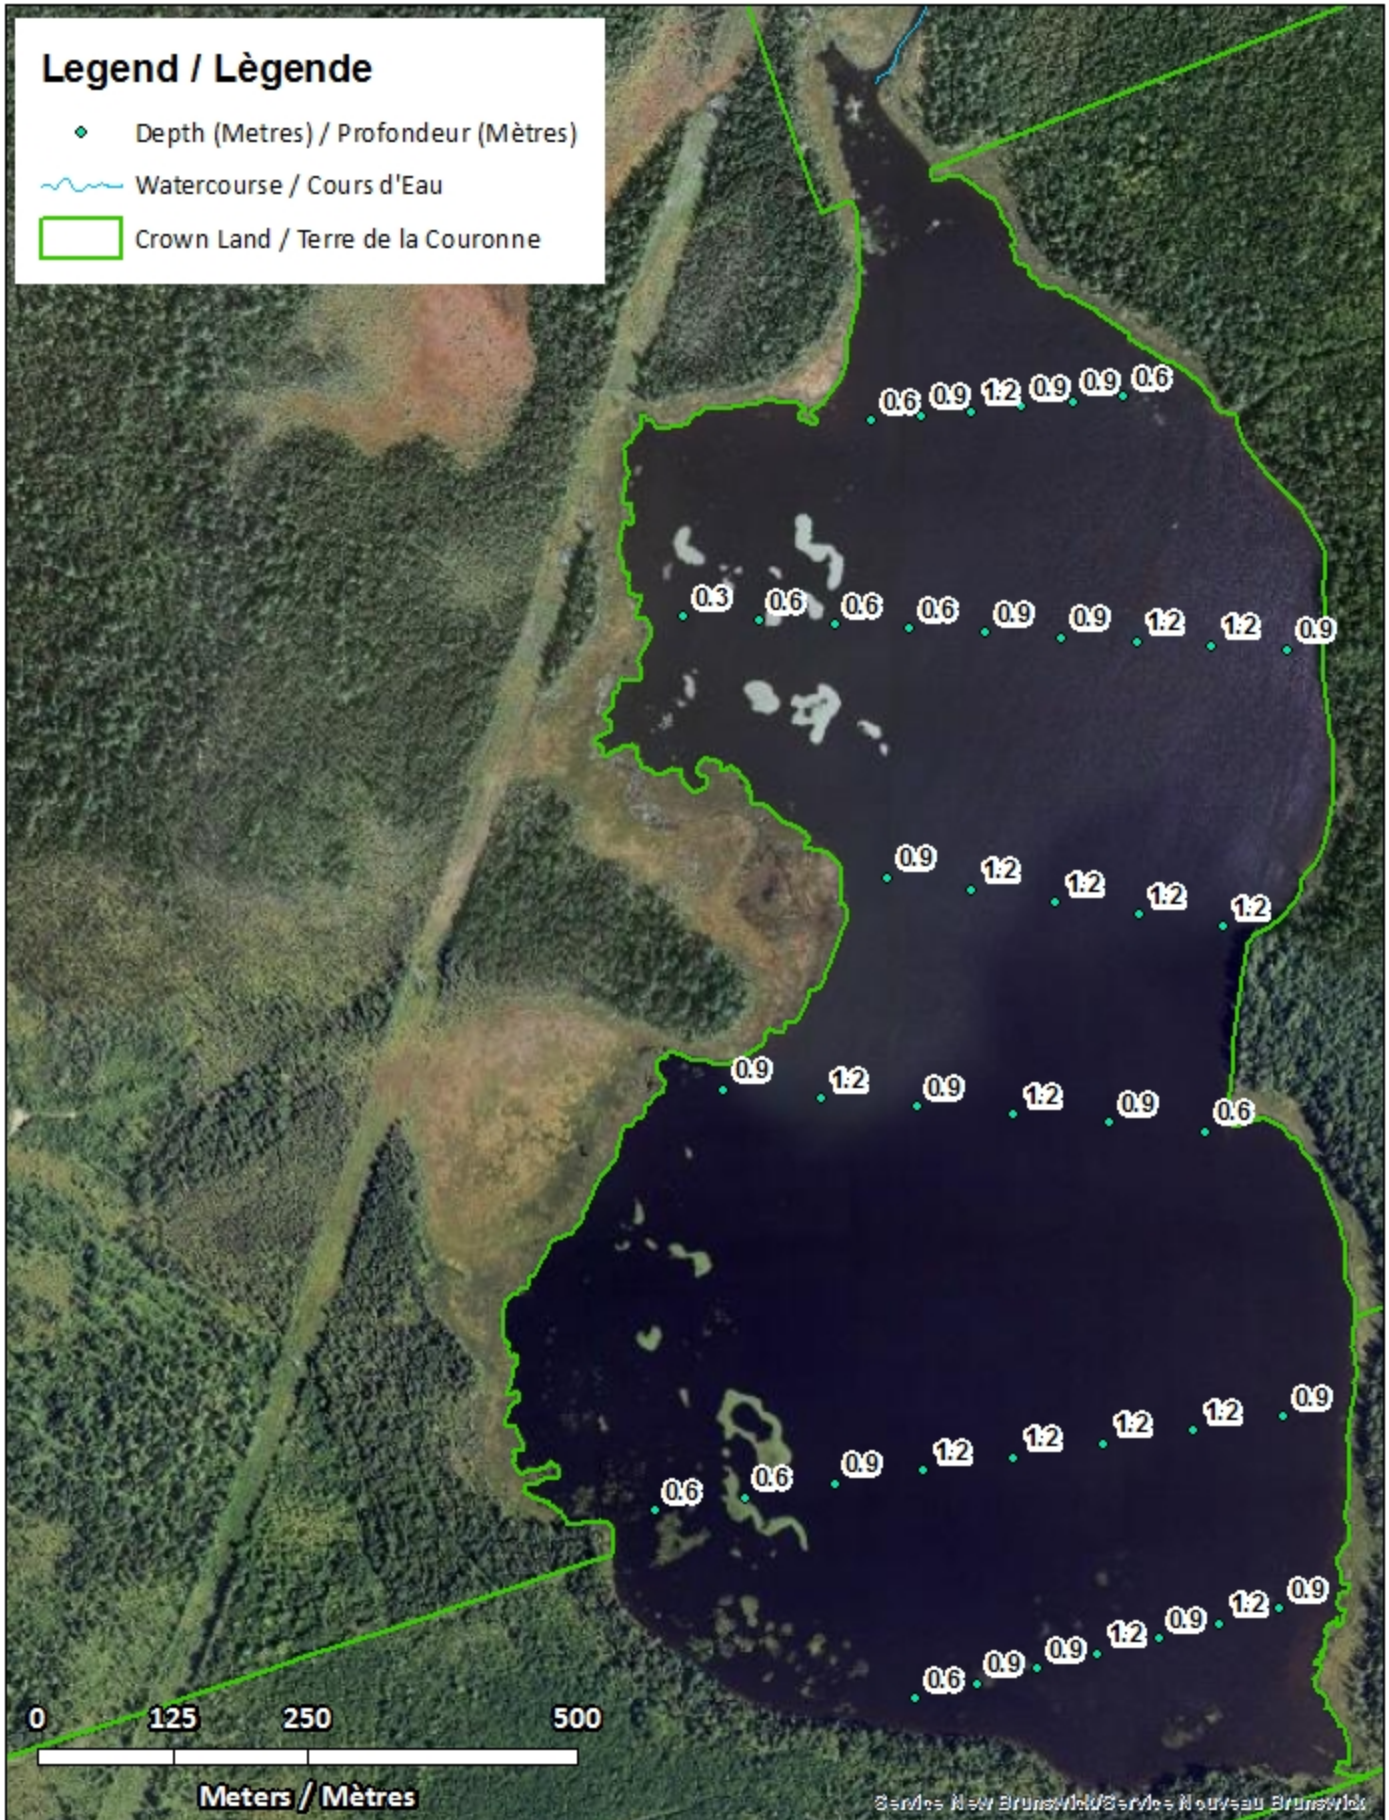

| <u>Lake Characteristics</u> | <u>Caractéristiques du lac</u> |
|---|--|
| Surface Area : 81.8 hectares / 202.1 acres Maximum Depth : 1.2 metres / 4 feet | Superficie : 81.8 hectares / 202.1 acres Profondeur maximale : 1.2 mètres / 4 pieds |

This lake is not part of the fish stocking program.

Ce lac ne fait pas partie du programme d'empoissonnement.

Crocker Lake / Lac Crocker

Depth Readings (Metres) / Indications de Profondeur (Mètres)

Legend / Légende

- ◆ Depth (Metres) / Profondeur (Mètres)
- ~ Watercourse / Cours d'Eau
- Crown Land / Terre de la Couronne

Crocker Lake / Lac Crocker

Contours (Metres) / Contours (Mètres)

Legend / Légende

- Contours (Metres) / Contours (Mètres)
- Watercourse / Cours d'Eau
- Crown Land / Terre de la Couronne

Crocker Lake / Lac Crocker

Depth (Metres) / Profondeur (Mètres)

Legend / Légende

-  Watercourse / Cours d'Eau
-  Crown Land / Terre de la Couronne

Lake Depth (Metres)

Profondeur de Lac (Mètres)

-  -0.17 - 0
-  -0.41 -- -0.17
-  -0.56 -- -0.41
-  -0.67 -- -0.56
-  -0.77 -- -0.67
-  -0.89 -- -0.77
-  -1.02 -- -0.89
-  -1.14 -- -1.02
-  -1.27 -- -1.14