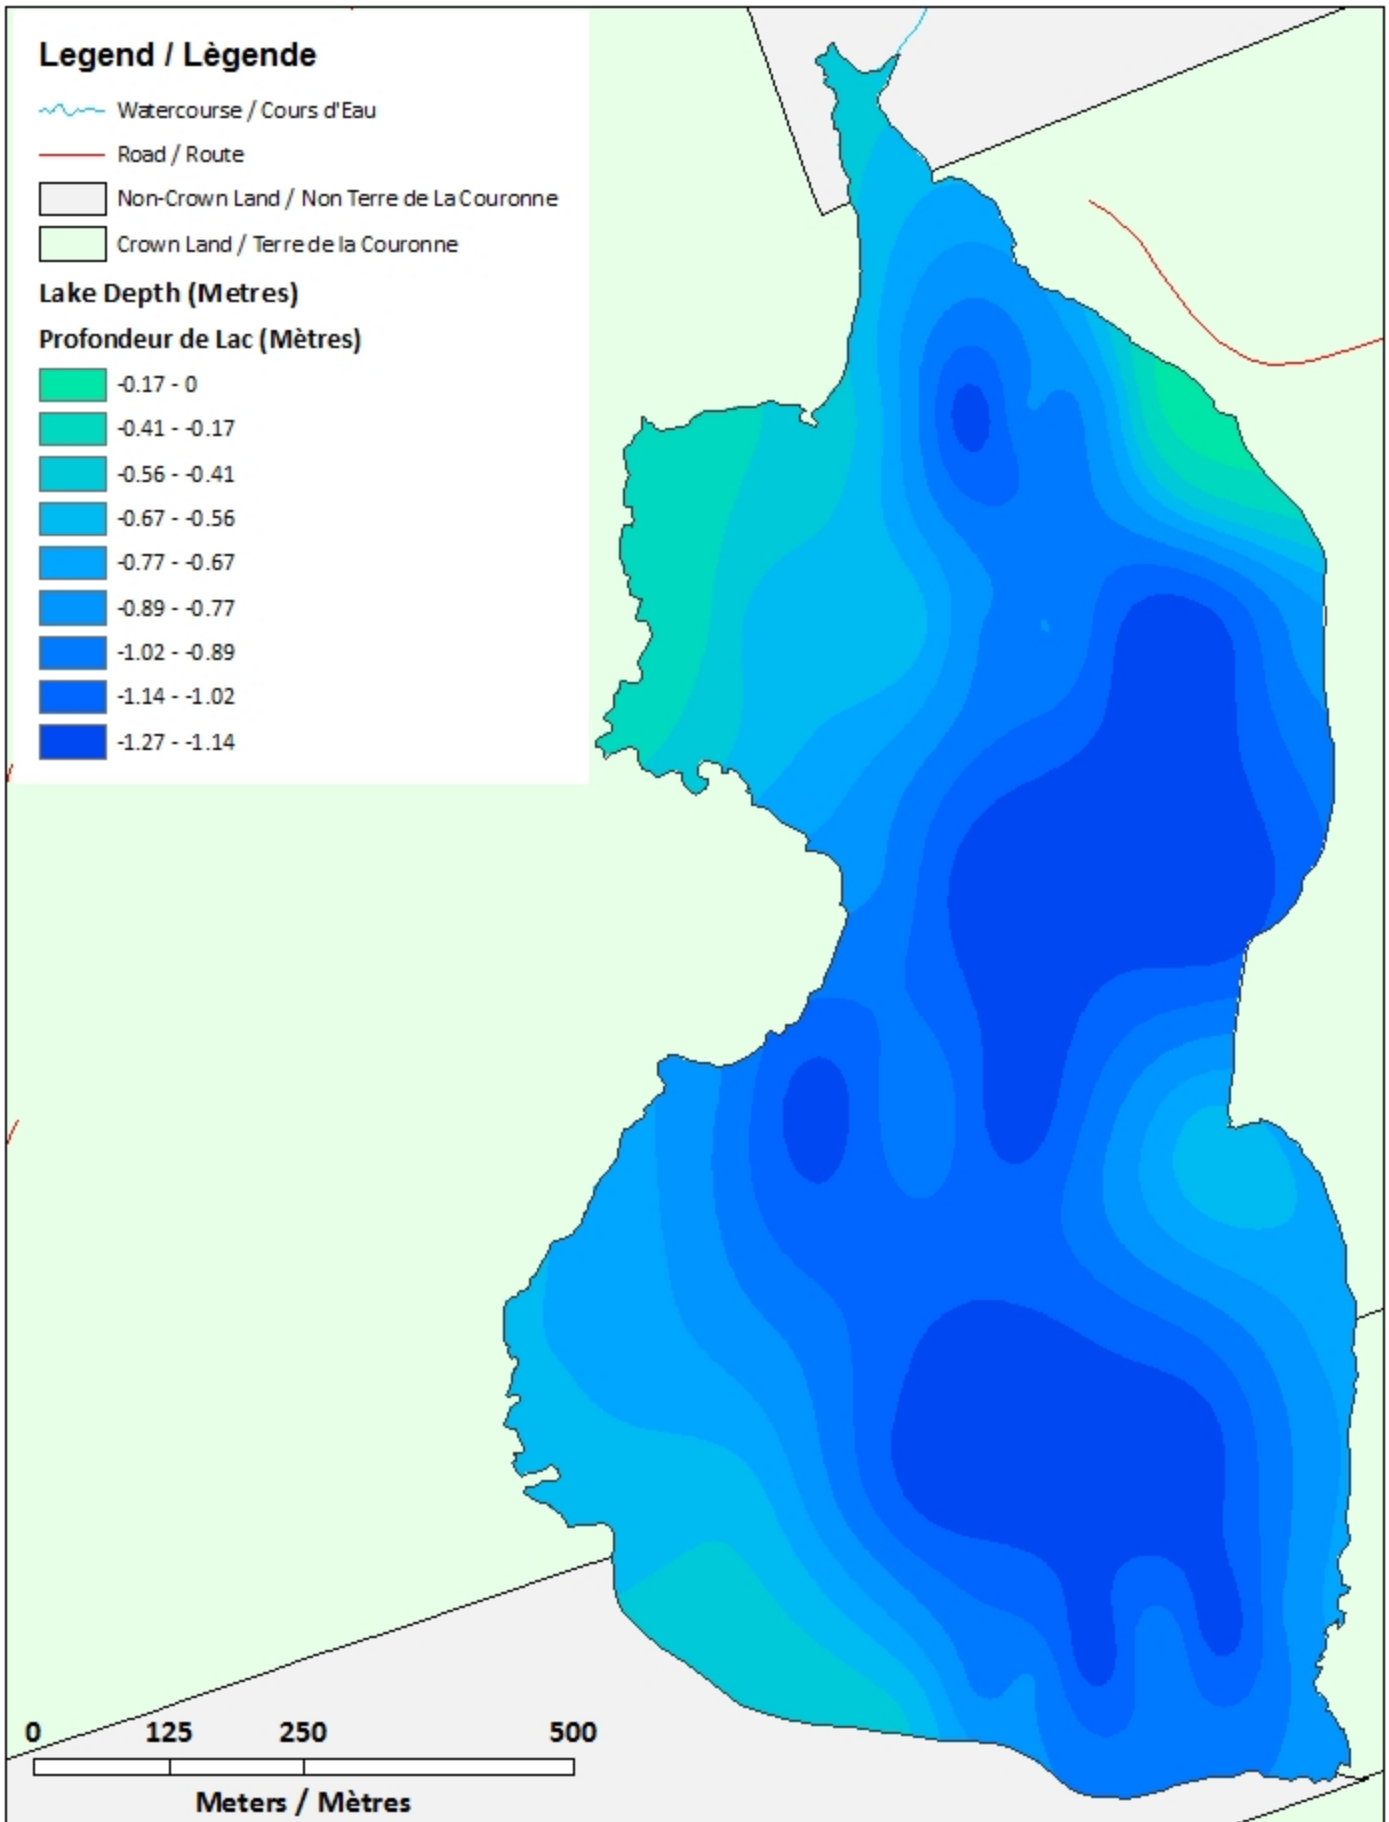

- ◆ Depth (Metres) / Profondeur (Mètres)
- ~ Watercourse / Cours d'Eau
- Crown Land / Terre de la Couronne

Crocker Lake / Lac Crocker

Contours (Metres) / Contours (Mètres)

Legend / Légende

- Contours (Metres) / Contours (Mètres)
- Watercourse / Cours d'Eau
- Crown Land / Terre de la Couronne

Crocker Lake / Lac Crocker

Depth Readings (Metres) / Indications de Profondeur (Mètres)

Legend / Légende

- ◆ Depth (Metres) / Profondeur (Mètres)
- ~ Watercourse / Cours d'Eau
- Road / Route
- Non-Crown Land / Non Terre de La Couronne
- Crown Land / Terre de la Couronne

Crocker Lake / Lac Crocker

Depth (Metres) / Profondeur (Mètres)

Legend / Légende

-  Watercourse / Cours d'Eau
-  Road / Route
-  Non-Crown Land / Non Terre de La Couronne
-  Crown Land / Terre de la Couronne

Lake Depth (Metres)

Profondeur de Lac (Mètres)

-  -0.17 - 0
-  -0.41 - -0.17
-  -0.56 - -0.41
-  -0.67 - -0.56
-  -0.77 - -0.67
-  -0.89 - -0.77
-  -1.02 - -0.89
-  -1.14 - -1.02
-  -1.27 - -1.14

0 125 250 500
Meters / Mètres