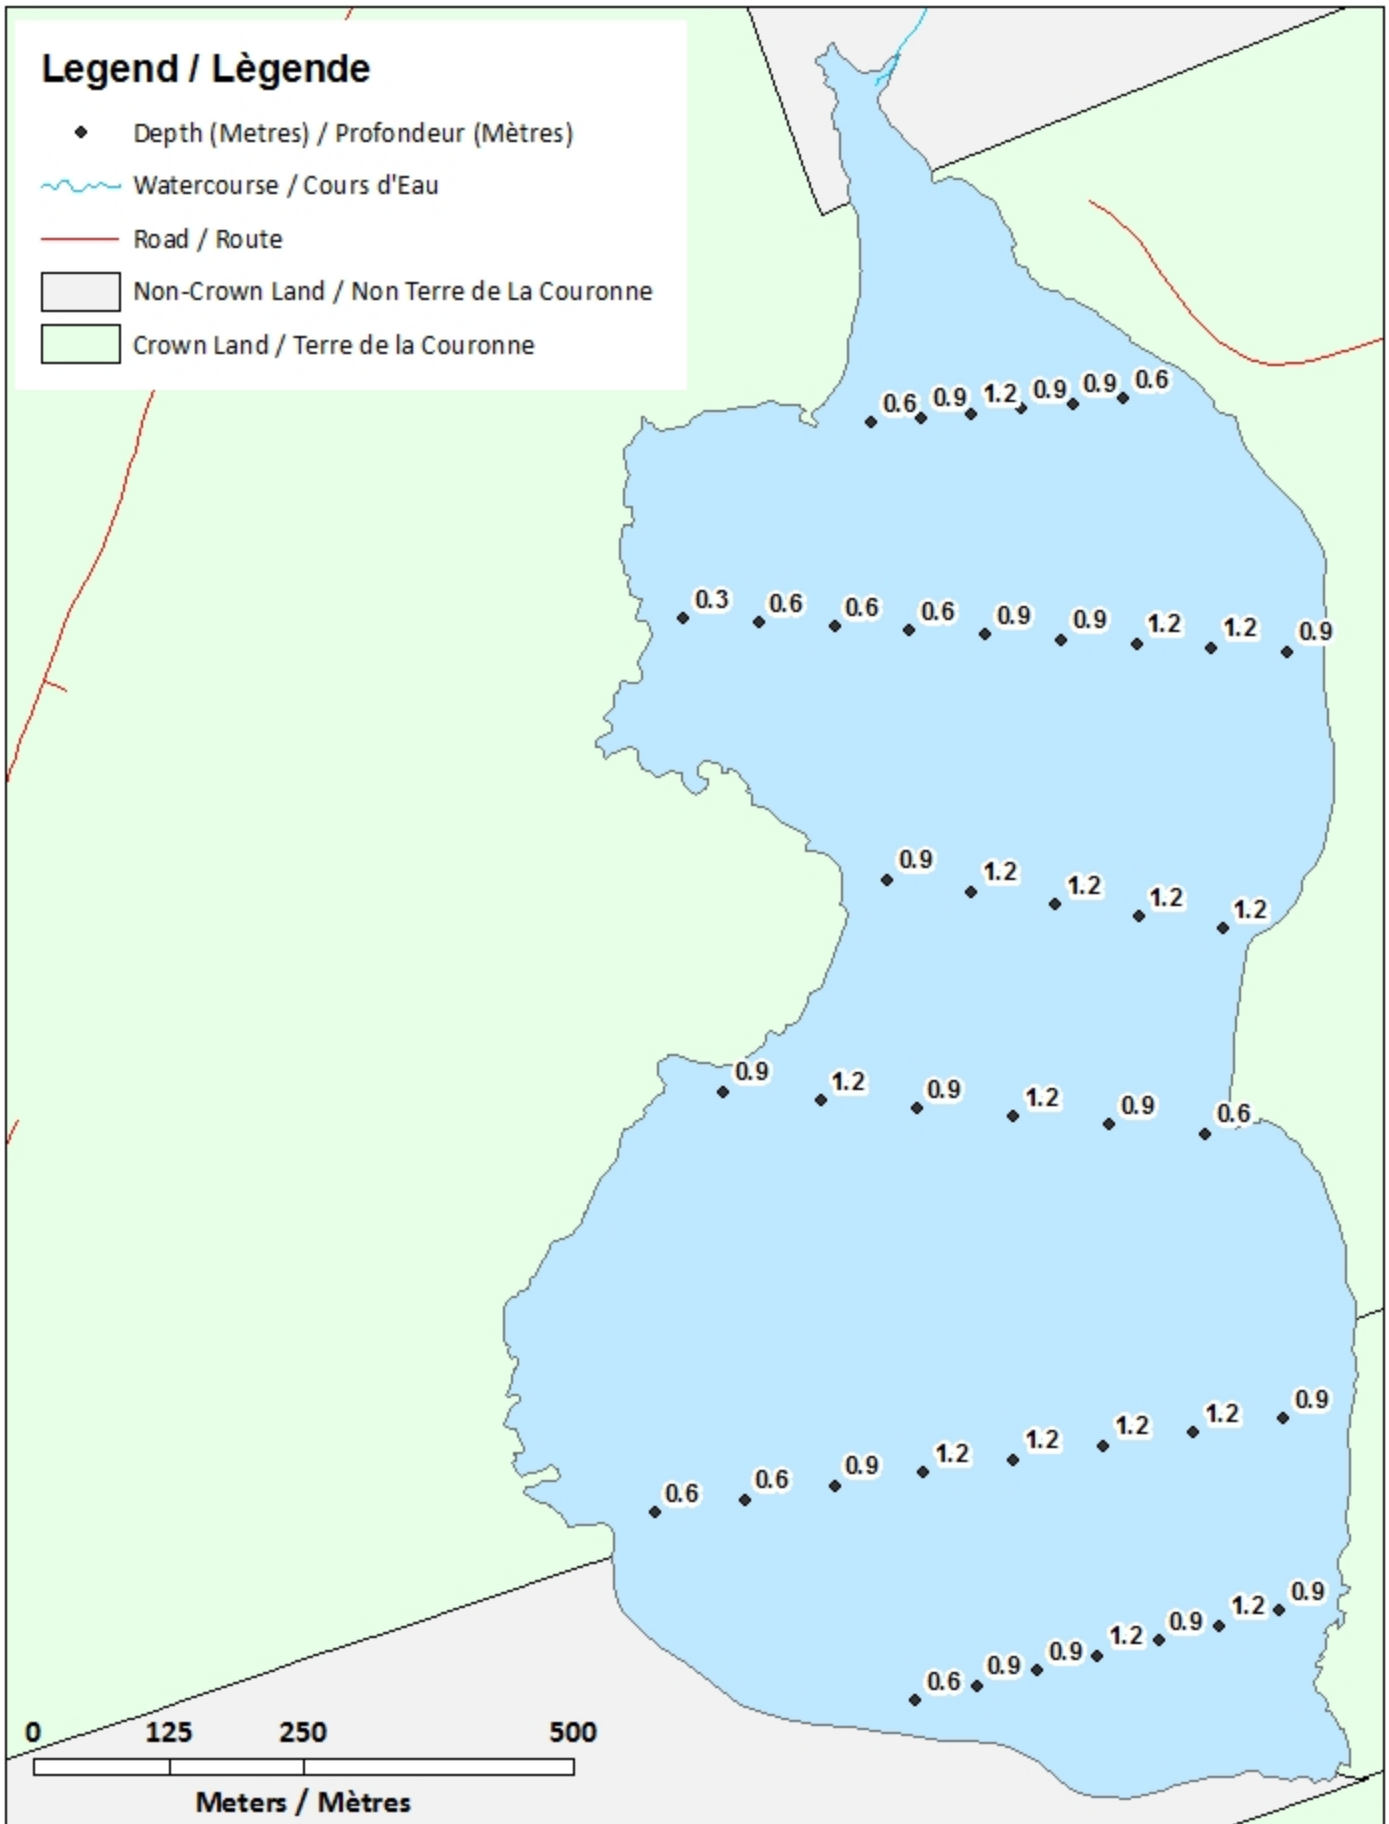

- ◆ Depth (Metres) / Profondeur (Mètres)
- ~ Watercourse / Cours d'Eau
- Crown Land / Terre de la Couronne

Crocker Lake / Lac Crocker

Contours (Metres) / Contours (Mètres)

Legend / Légende

- Contours (Metres) / Contours (Mètres)
- Watercourse / Cours d'Eau
- Crown Land / Terre de la Couronne

Crocker Lake / Lac Crocker

Depth (Metres) / Profondeur (Mètres)

Legend / Légende

-  Watercourse / Cours d'Eau
-  Crown Land / Terre de la Couronne

Lake Depth (Metres)

Profondeur de Lac (Mètres)

-  -0.17 - 0
-  -0.41 -- -0.17
-  -0.56 -- -0.41
-  -0.67 -- -0.56
-  -0.77 -- -0.67
-  -0.89 -- -0.77
-  -1.02 -- -0.89
-  -1.14 -- -1.02
-  -1.27 -- -1.14

Crocker Lake / Lac Crocker

Depth Readings (Metres) / Indications de Profondeur (Mètres)

Legend / Légende

- ◆ Depth (Metres) / Profondeur (Mètres)
- ~ Watercourse / Cours d'Eau
- Road / Route
- Non-Crown Land / Non Terre de La Couronne
- Crown Land / Terre de la Couronne

Crocker Lake / Lac Crocker

Depth (Metres) / Profondeur (Mètres)

Legend / Légende

-  Watercourse / Cours d'Eau
-  Road / Route
-  Non-Crown Land / Non Terre de La Couronne
-  Crown Land / Terre de la Couronne