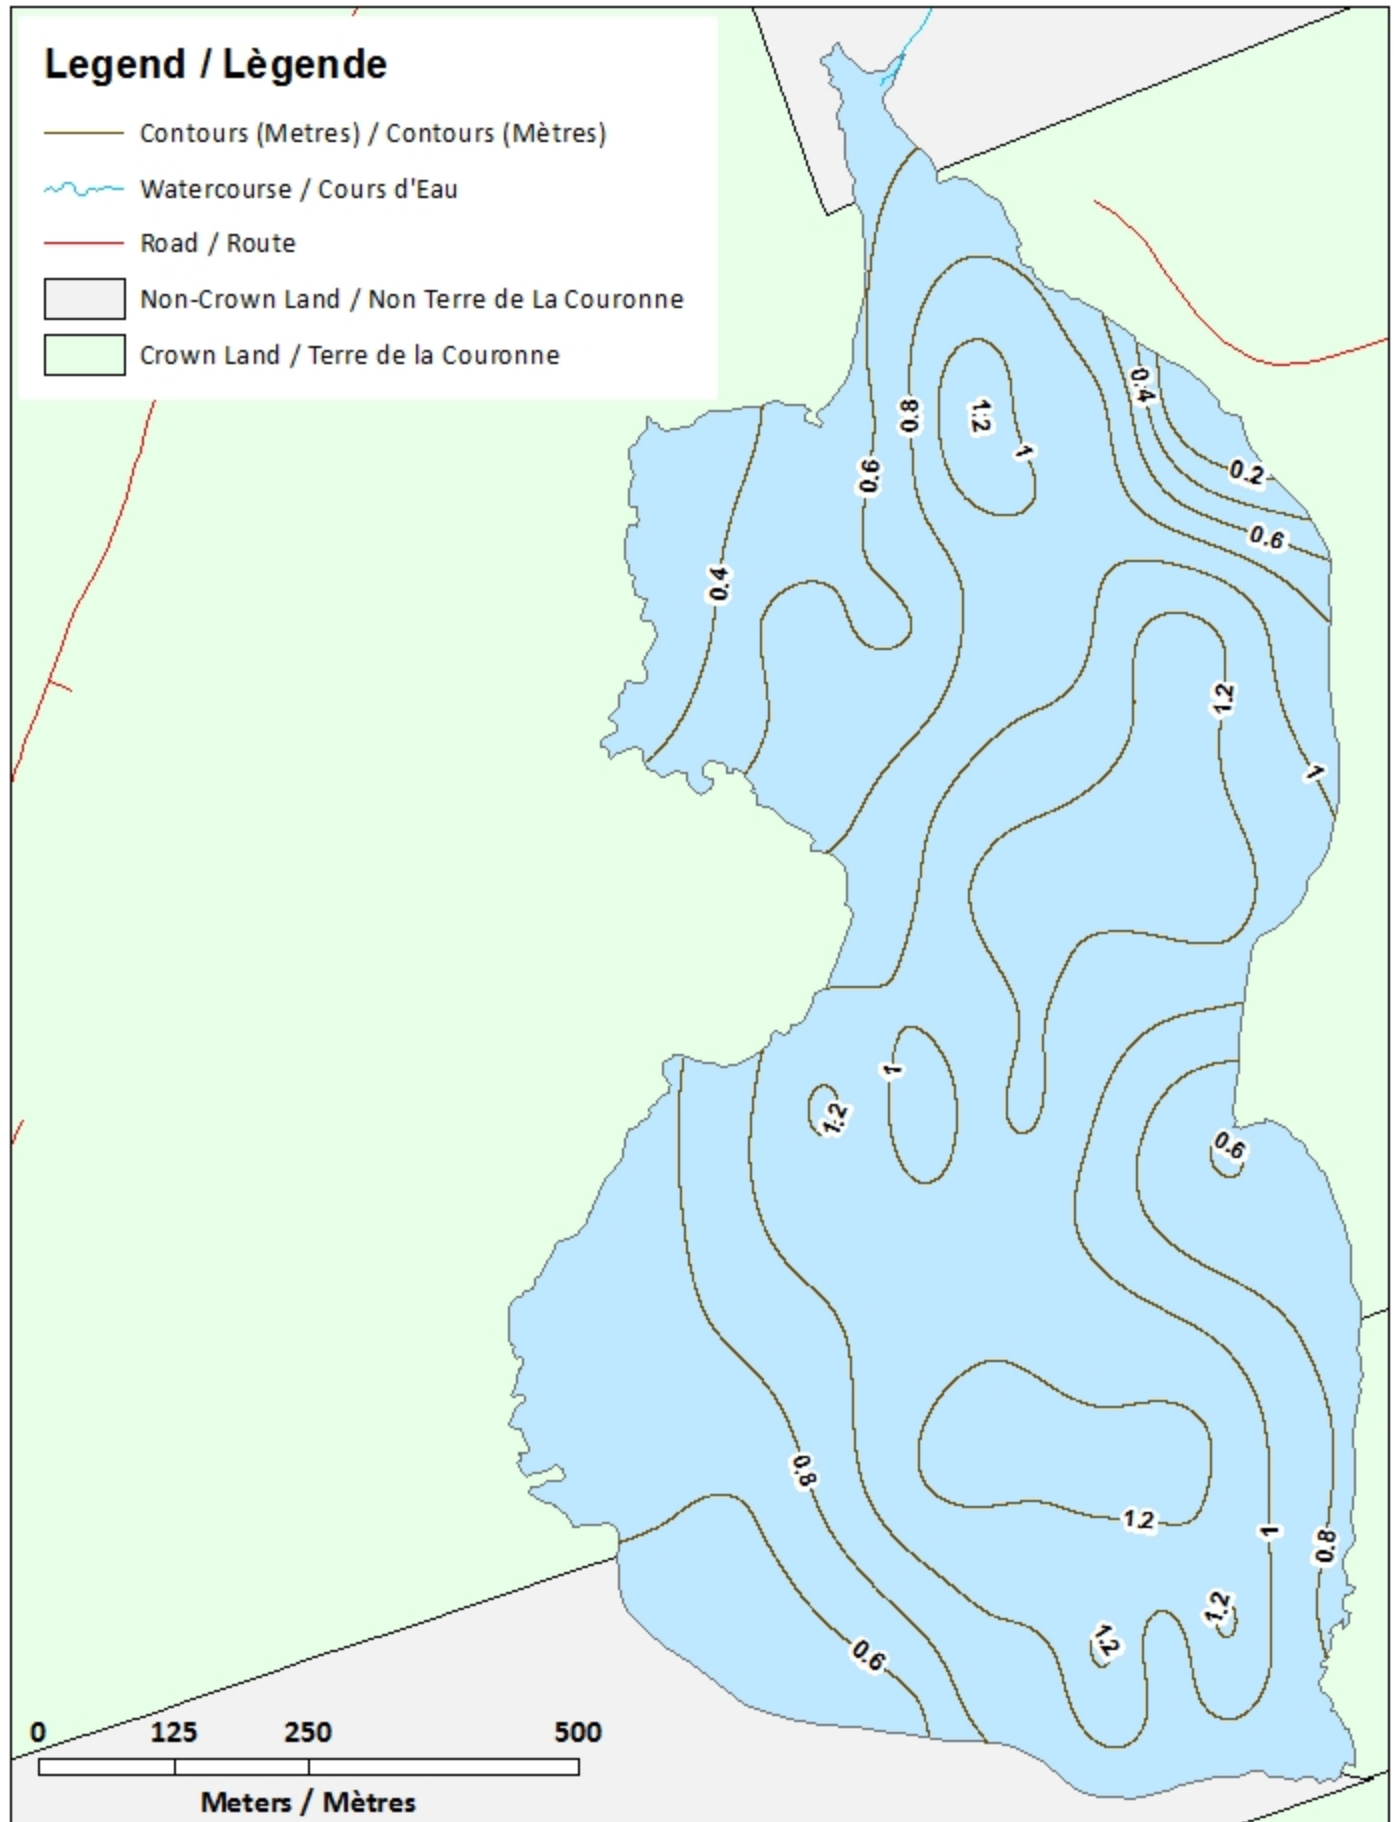

- ◆ Depth (Metres) / Profondeur (Mètres)
- ~ Watercourse / Cours d'Eau
- Crown Land / Terre de la Couronne

Crocker Lake / Lac Crocker

Contours (Metres) / Contours (Mètres)

Legend / Légende

- Contours (Metres) / Contours (Mètres)
- Watercourse / Cours d'Eau
- Crown Land / Terre de la Couronne

Crocker Lake / Lac Crocker

Depth (Metres) / Profondeur (Mètres)

Legend / Légende

-  Watercourse / Cours d'Eau
-  Crown Land / Terre de la Couronne

Lake Depth (Metres)

Profondeur de Lac (Mètres)

-  -0.17 - 0
-  -0.41 -- -0.17
-  -0.56 -- -0.41
-  -0.67 -- -0.56
-  -0.77 -- -0.67
-  -0.89 -- -0.77
-  -1.02 -- -0.89
-  -1.14 -- -1.02
-  -1.27 -- -1.14

Crocker Lake / Lac Crocker

Depth Readings (Metres) / Indications de Profondeur (Mètres)

Legend / Légende

- ◆ Depth (Metres) / Profondeur (Mètres)
- ~ Watercourse / Cours d'Eau
- Road / Route
- Non-Crown Land / Non Terre de La Couronne
- Crown Land / Terre de la Couronne

Crocker Lake / Lac Crocker

Contours (Metres) / Contours (Mètres)

Legend / Légende

- Contours (Metres) / Contours (Mètres)
- ~ Watercourse / Cours d'Eau
- Road / Route
- Non-Crown Land / Non Terre de La Couronne
- Crown Land / Terre de la Couronne