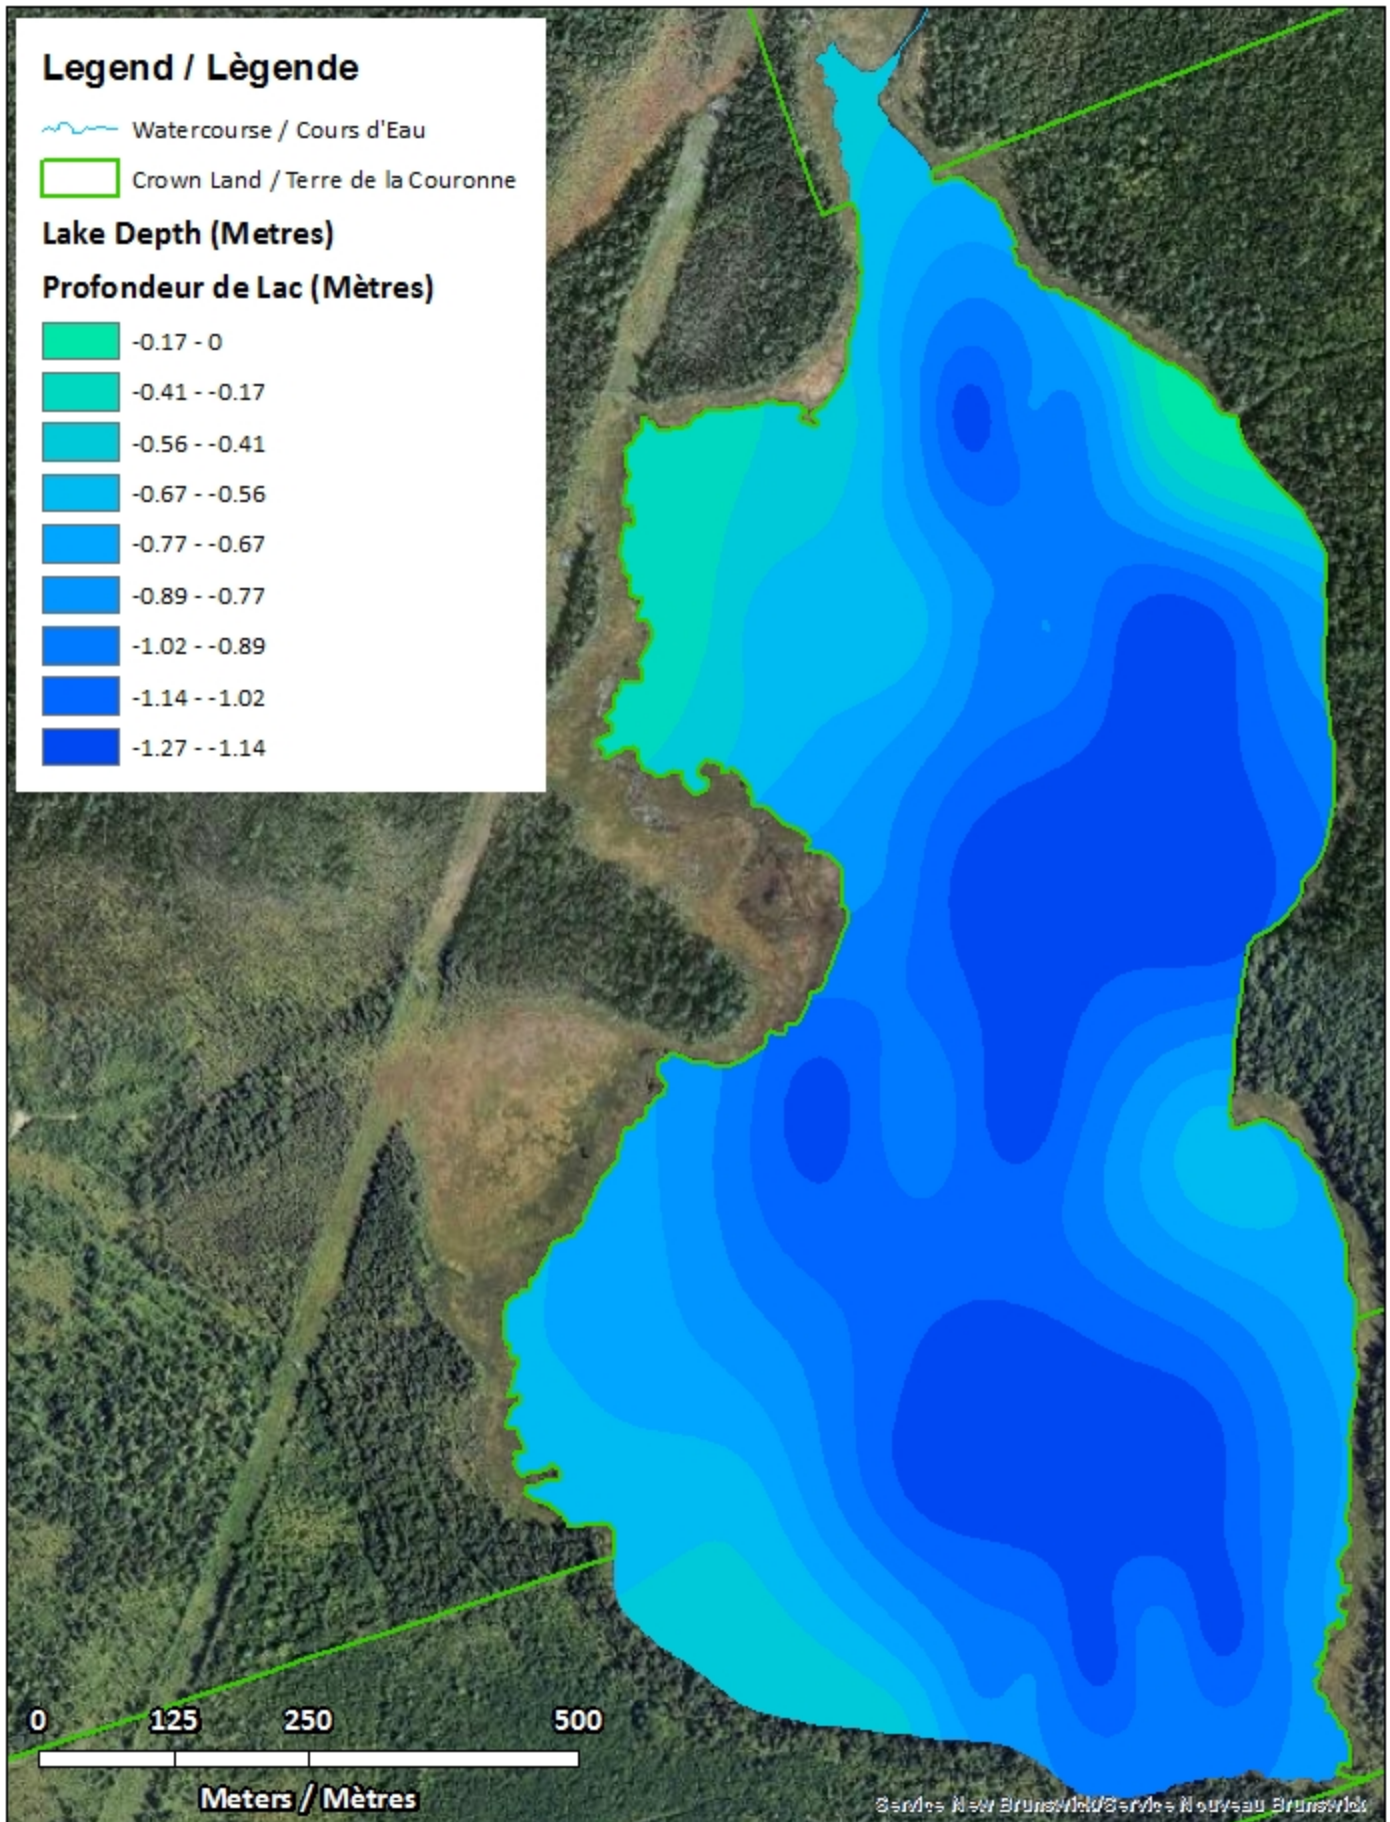

- ◆ Depth (Metres) / Profondeur (Mètres)
- ~ Watercourse / Cours d'Eau
- Crown Land / Terre de la Couronne

Crocker Lake / Lac Crocker

Contours (Metres) / Contours (Mètres)

Legend / Légende

- Contours (Metres) / Contours (Mètres)
- Watercourse / Cours d'Eau
- Crown Land / Terre de la Couronne

Crocker Lake / Lac Crocker

Depth (Metres) / Profondeur (Mètres)

Legend / Légende

-  Watercourse / Cours d'Eau
-  Crown Land / Terre de la Couronne

Lake Depth (Metres)

Profondeur de Lac (Mètres)

-  -0.17 - 0
-  -0.41 -- -0.17
-  -0.56 -- -0.41
-  -0.67 -- -0.56
-  -0.77 -- -0.67
-  -0.89 -- -0.77
-  -1.02 -- -0.89
-  -1.14 -- -1.02
-  -1.27 -- -1.14

Crocker Lake / Lac Crocker

Depth Readings (Metres) / Indications de Profondeur (Mètres)

Legend / Légende

- ◆ Depth (Metres) / Profondeur (Mètres)
- ~ Watercourse / Cours d'Eau
- Road / Route
- Non-Crown Land / Non Terre de La Couronne
- Crown Land / Terre de la Couronne

Crocker Lake / Lac Crocker

Contours (Metres) / Contours (Mètres)

Legend / Légende

- Contours (Metres) / Contours (Mètres)
- ~ Watercourse / Cours d'Eau
- Road / Route
- Non-Crown Land / Non Terre de La Couronne
- Crown Land / Terre de la Couronne