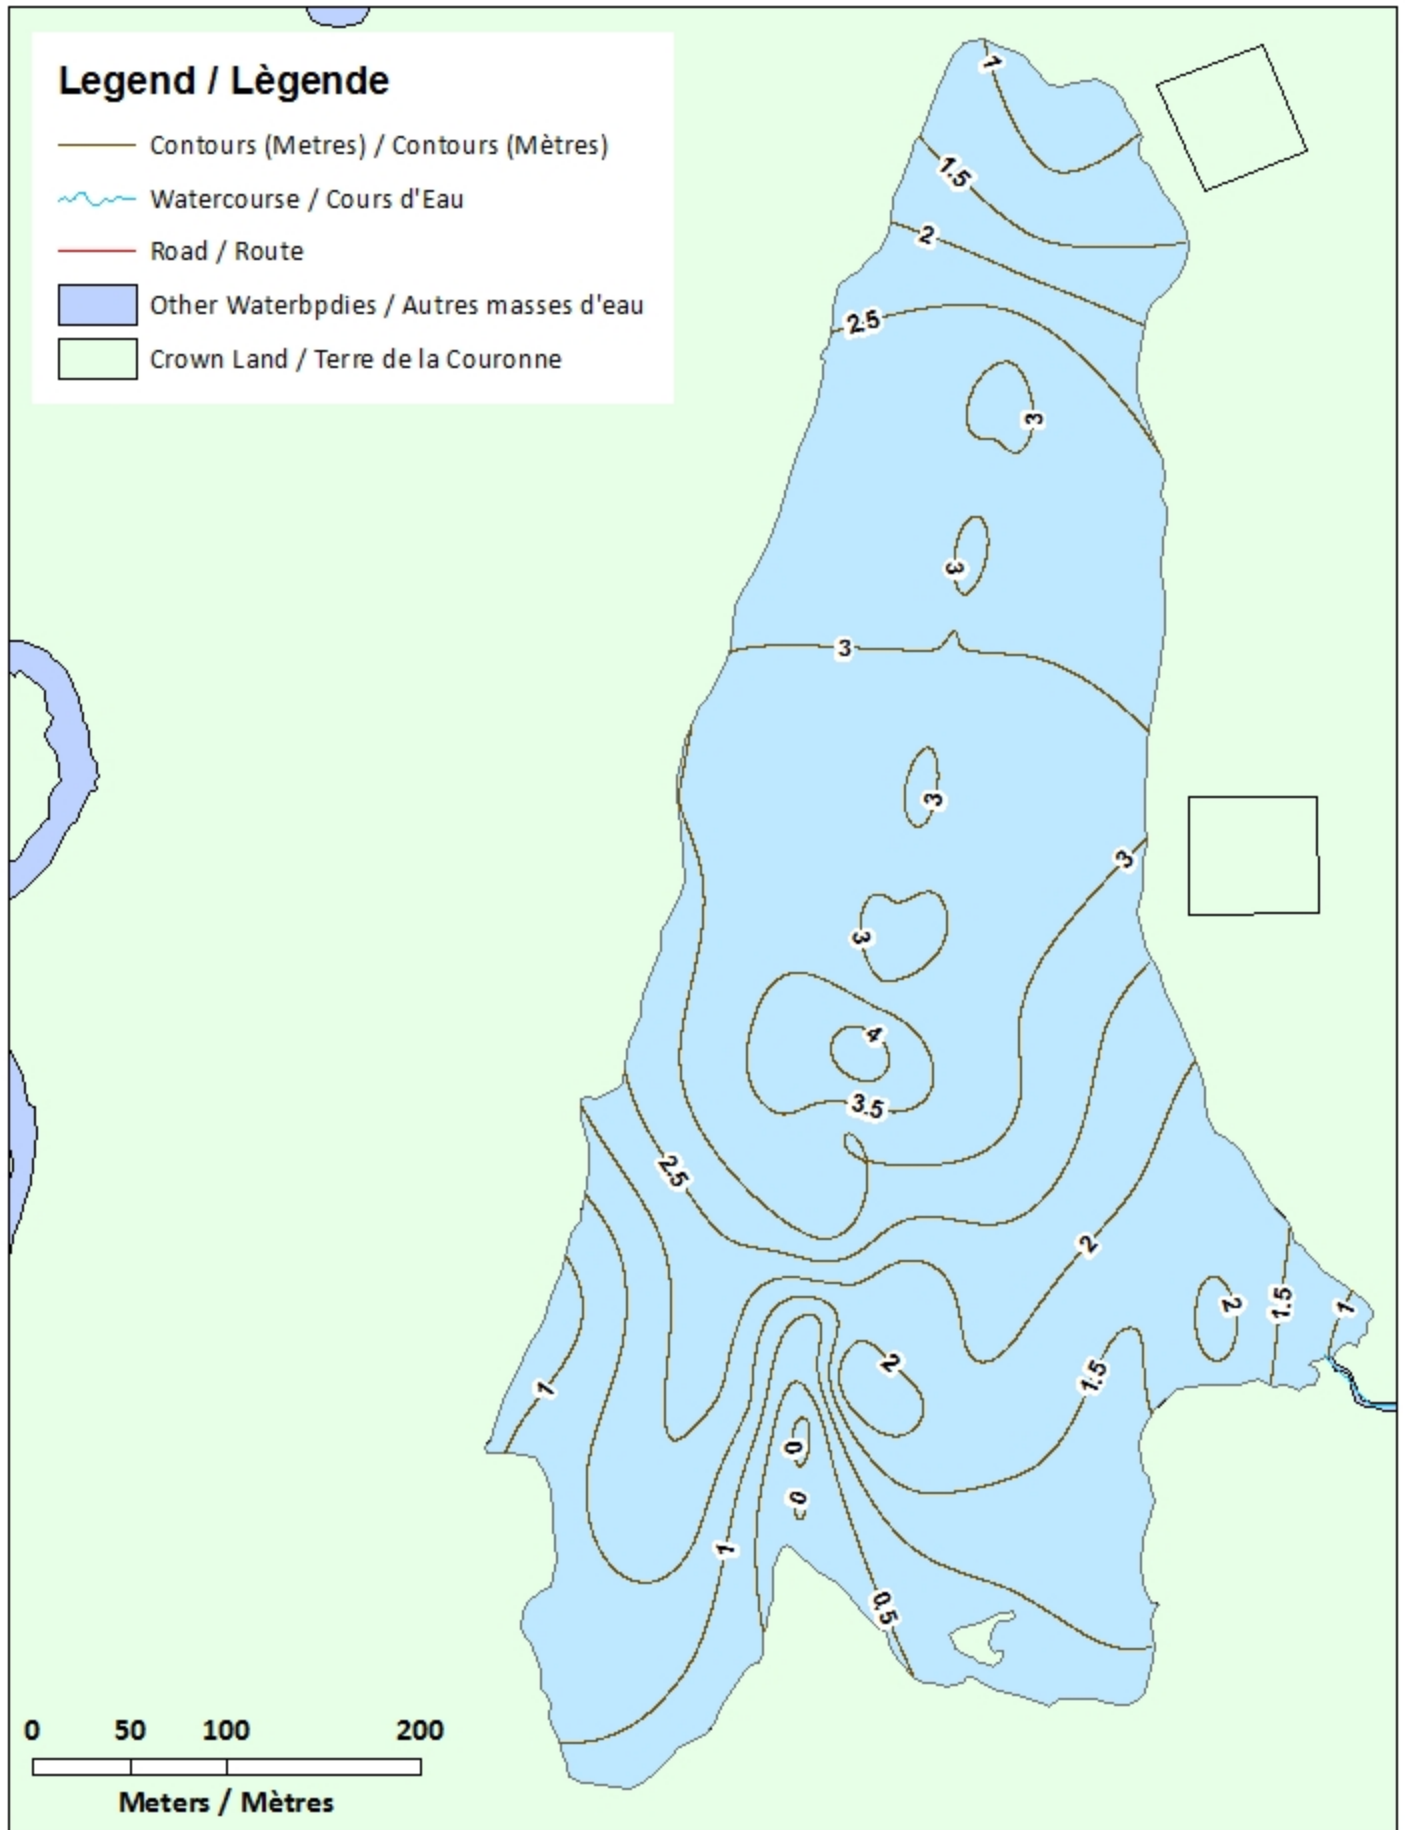

Remarque: *Les cartes suivantes ne sont pas conçues à des fins de navigation. Faites preuve de prudence lors de l'utilisation de ces cartes, car certains hauts-fonds peuvent ne pas apparaître.*

<u>Lake Characteristics</u>	<u>Caractéristiques du lac</u>
Surface Area : 21.4 hectares / 52.9 acres Maximum Depth : 4.3 metres / 14 feet	Superficie : 21.4 hectares / 52.9 acres Profondeur maximale : 4.3 mètres / 14 pieds

Cranberry Lake / Lac Cranberry

Depth (Metres) / Profondeur (Mètres)

Legend / Légende

-  Watercourse / Cours d'Eau
-  Crown Land / Terre de la Couronne

Lake Depth (Metres)

Profondeur de Lac (Mètres)

-  -0.68 - 0
-  -1.16 - -0.68
-  -1.52 - -1.16
-  -1.88 - -1.52
-  -2.31 - -1.88
-  -2.79 - -2.31
-  -3.15 - -2.79
-  -3.55 - -3.15
-  -4.30 - -3.55

Cranberry Lake / Lac Cranberry

Depth Readings (Metres) / Indications de Profondeur (Mètres)

Legend / Légende

- ◆ Depth (Metres) / Profondeur (Mètres)
- ~ Watercourse / Cours d'Eau
- Road / Route
- Other Waterbodies / Autres masses d'eau
- Crown Land / Terre de la Couronne

Cranberry Lake / Lac Cranberry

Contours (Metres) / Contours (Mètres)

Legend / Légende

- Contours (Metres) / Contours (Mètres)
- Watercourse / Cours d'Eau
- Road / Route
- Other Waterbodies / Autres masses d'eau
- Crown Land / Terre de la Couronne