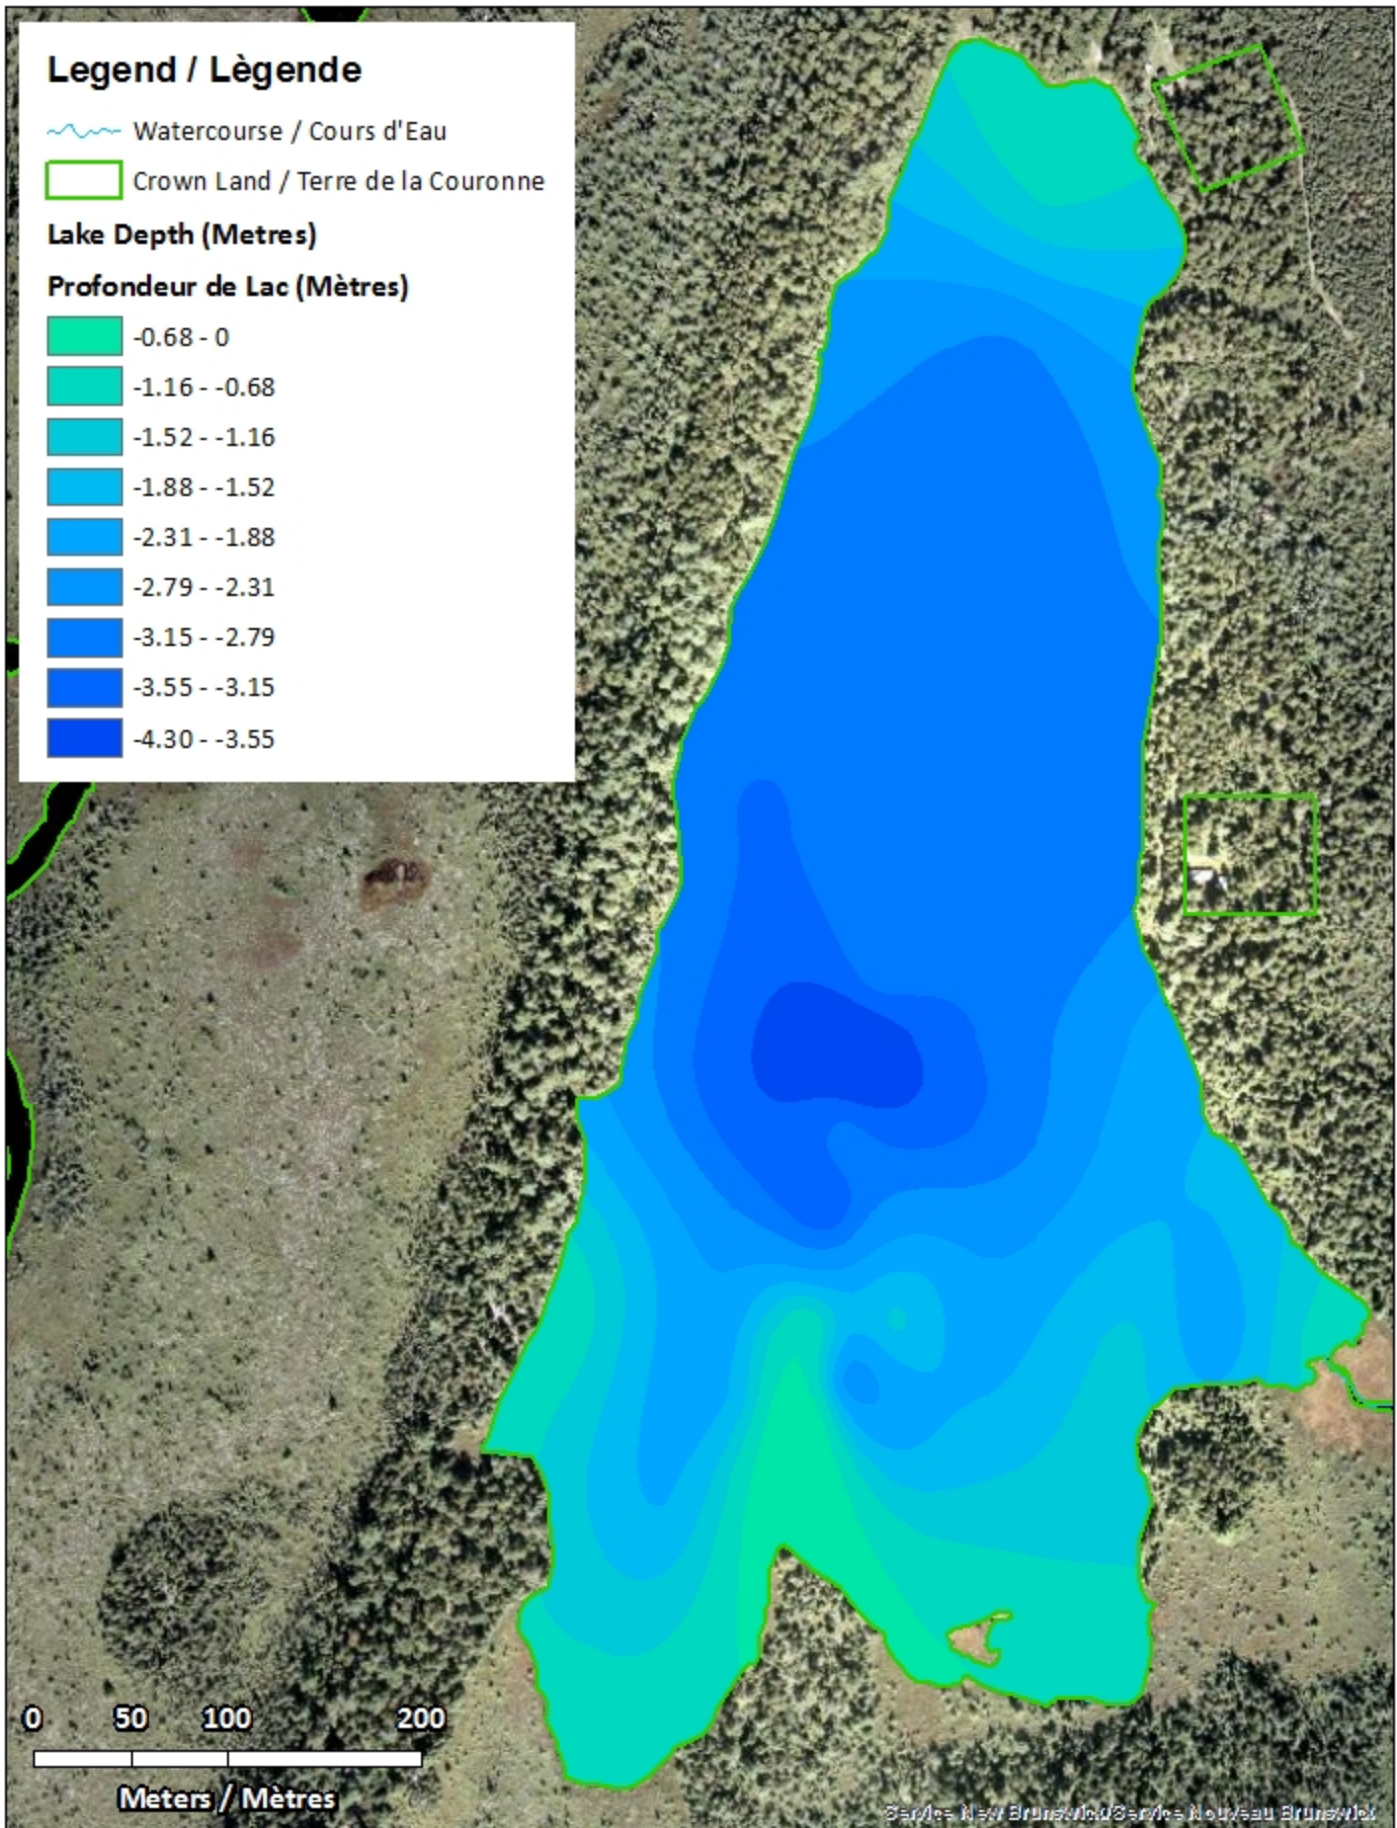

Remarque: *Les cartes suivantes ne sont pas conçues à des fins de navigation. Faites preuve de prudence lors de l'utilisation de ces cartes, car certains hauts-fonds peuvent ne pas apparaître.*

<u>Lake Characteristics</u>	<u>Caractéristiques du lac</u>
Surface Area : 21.4 hectares / 52.9 acres Maximum Depth : 4.3 metres / 14 feet	Superficie : 21.4 hectares / 52.9 acres Profondeur maximale : 4.3 mètres / 14 pieds

Cranberry Lake / Lac Cranberry

Depth (Metres) / Profondeur (Mètres)

Legend / Légende

-  Watercourse / Cours d'Eau
-  Crown Land / Terre de la Couronne

Lake Depth (Metres)

Profondeur de Lac (Mètres)

-  -0.68 - 0
-  -1.16 - -0.68
-  -1.52 - -1.16
-  -1.88 - -1.52
-  -2.31 - -1.88
-  -2.79 - -2.31
-  -3.15 - -2.79
-  -3.55 - -3.15
-  -4.30 - -3.55

Cranberry Lake / Lac Cranberry

Depth Readings (Metres) / Indications de Profondeur (Mètres)

Legend / Légende

- ◆ Depth (Metres) / Profondeur (Mètres)
- ~ Watercourse / Cours d'Eau
- Road / Route
- Other Waterbodies / Autres masses d'eau
- Crown Land / Terre de la Couronne

Cranberry Lake / Lac Cranberry

Contours (Metres) / Contours (Mètres)

Legend / Légende

- Contours (Metres) / Contours (Mètres)
- Watercourse / Cours d'Eau
- Road / Route
- Other Waterbodies / Autres masses d'eau
- Crown Land / Terre de la Couronne