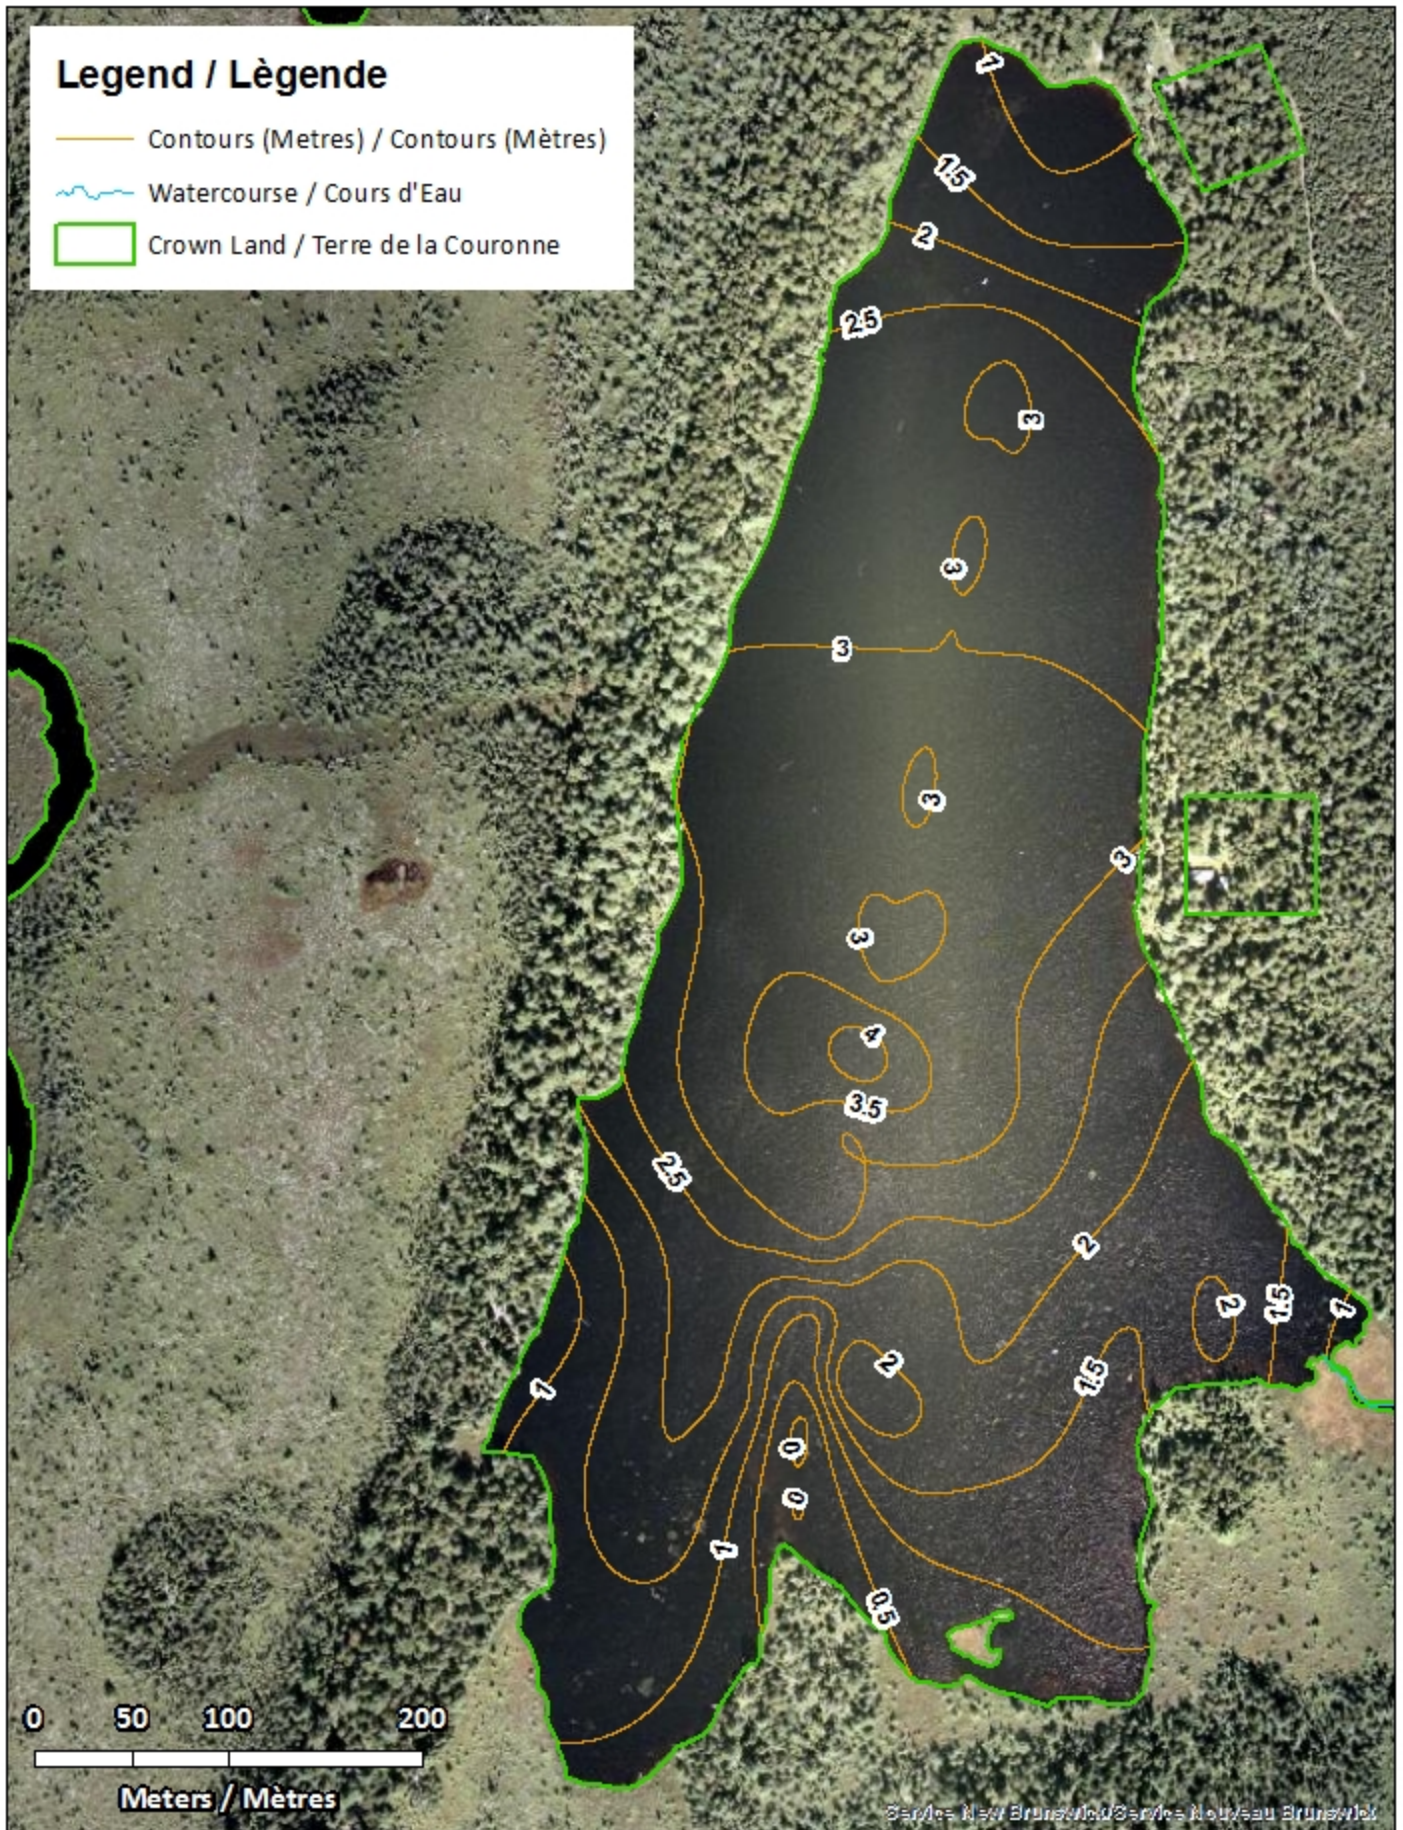

Remarque: *Les cartes suivantes ne sont pas conçues à des fins de navigation. Faites preuve de prudence lors de l'utilisation de ces cartes, car certains hauts-fonds peuvent ne pas apparaître.*

<u>Lake Characteristics</u>	<u>Caractéristiques du lac</u>
Surface Area : 21.4 hectares / 52.9 acres Maximum Depth : 4.3 metres / 14 feet	Superficie : 21.4 hectares / 52.9 acres Profondeur maximale : 4.3 mètres / 14 pieds

This lake is not part of the fish stocking program.

Ce lac ne fait pas partie du programme d'empoissonnement.

Cranberry Lake / Lac Cranberry

Contours (Metres) / Contours (Mètres)

Legend / Légende

- Contours (Metres) / Contours (Mètres)
- Watercourse / Cours d'Eau
- Crown Land / Terre de la Couronne

Cranberry Lake / Lac Cranberry

Depth (Metres) / Profondeur (Mètres)

Legend / Légende

-  Watercourse / Cours d'Eau
-  Crown Land / Terre de la Couronne

Lake Depth (Metres)

Profondeur de Lac (Mètres)

-  -0.68 - 0
-  -1.16 - -0.68
-  -1.52 - -1.16
-  -1.88 - -1.52
-  -2.31 - -1.88
-  -2.79 - -2.31
-  -3.15 - -2.79
-  -3.55 - -3.15
-  -4.30 - -3.55

Cranberry Lake / Lac Cranberry

Depth Readings (Metres) / Indications de Profondeur (Mètres)

Legend / Légende

- ◆ Depth (Metres) / Profondeur (Mètres)
- ~ Watercourse / Cours d'Eau
- Road / Route
- Other Waterbodies / Autres masses d'eau
- Crown Land / Terre de la Couronne