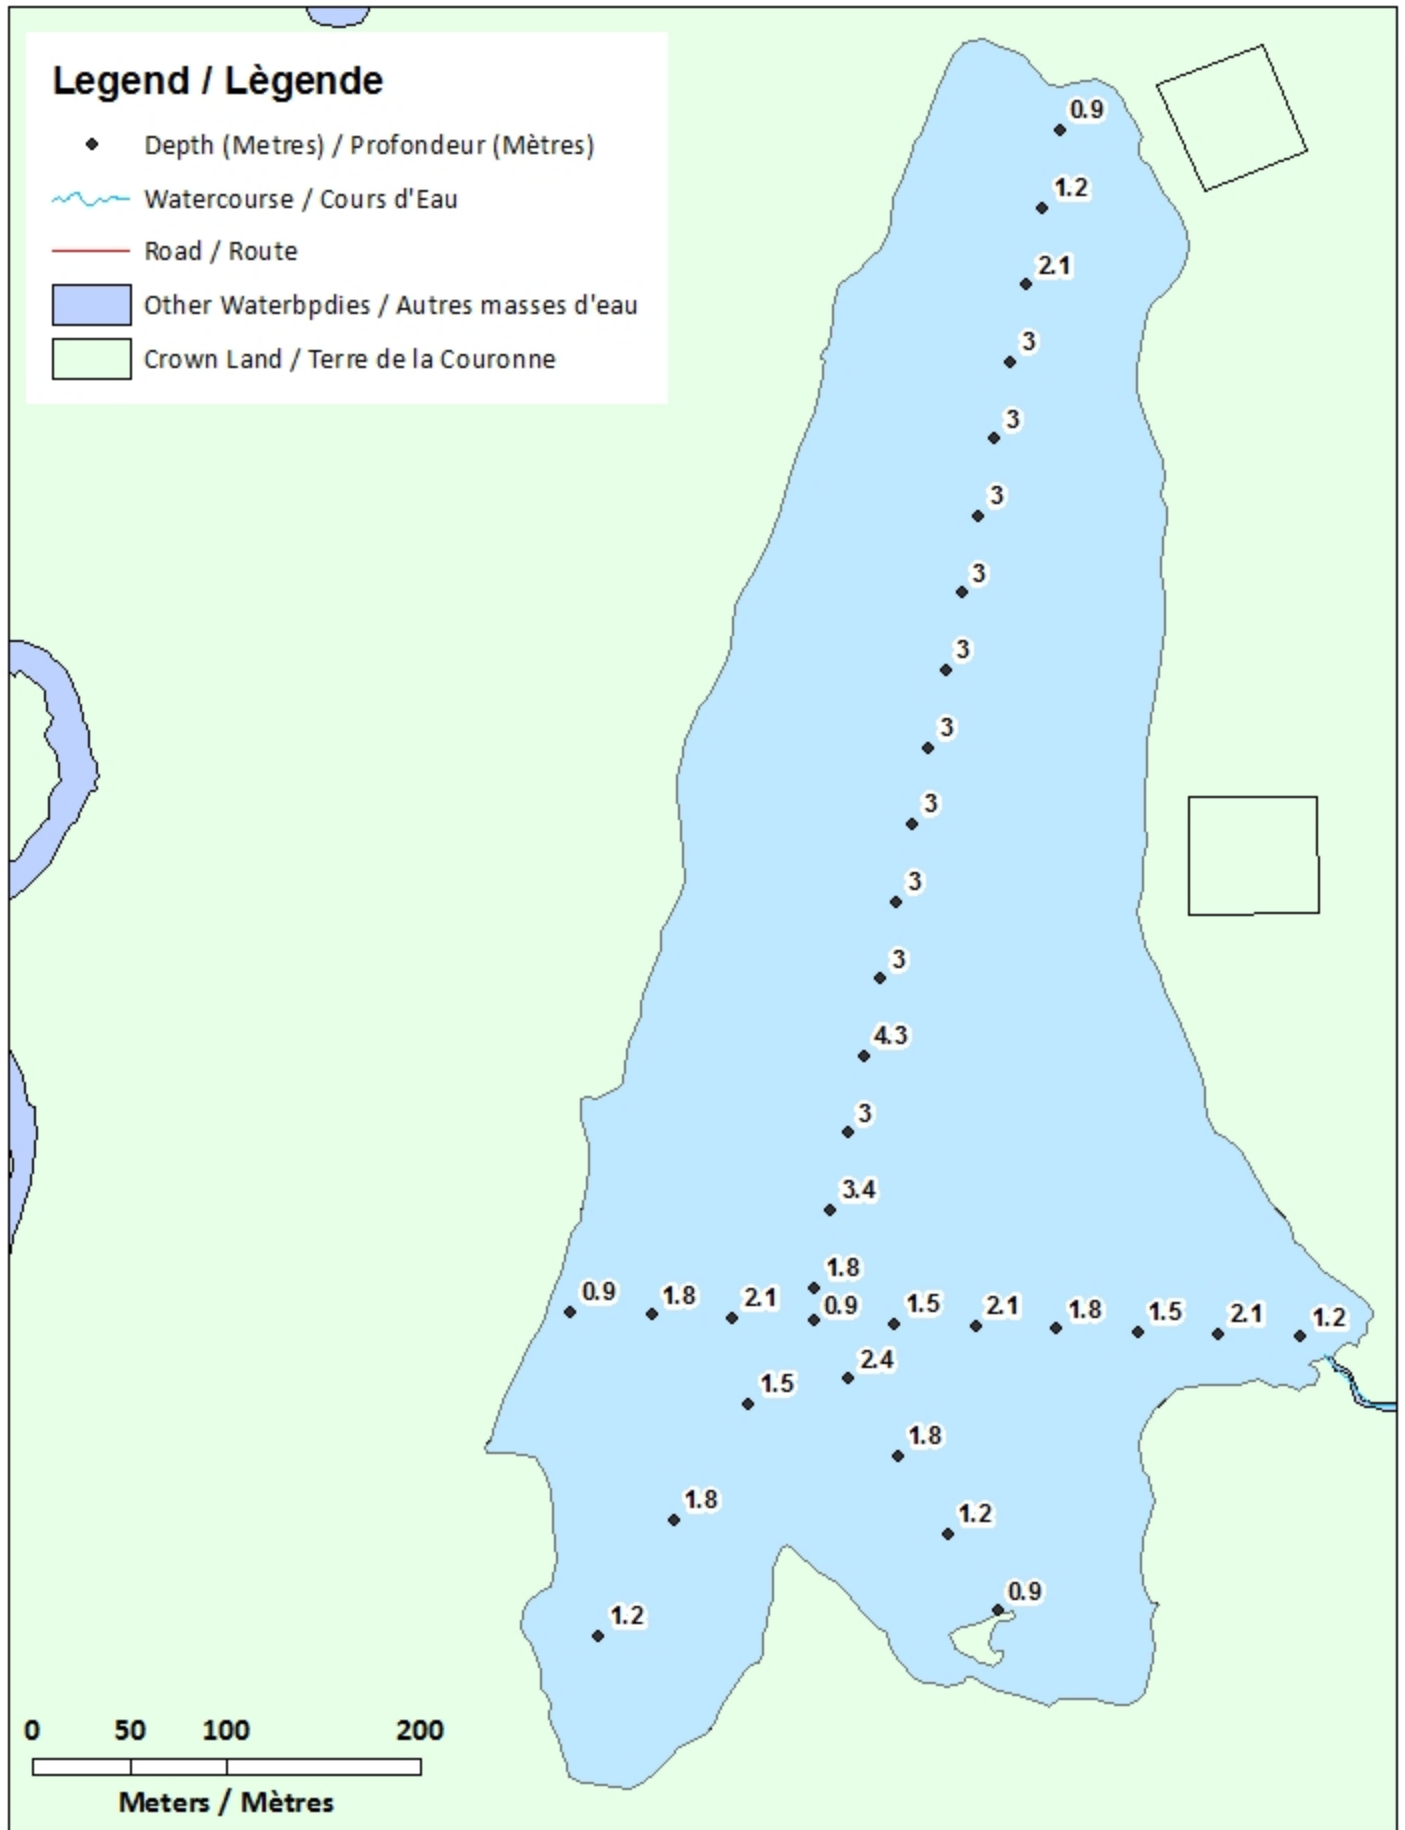

This lake is not part of the fish stocking program.

Ce lac ne fait pas partie du programme d'empoissonnement.

Cranberry Lake / Lac Cranberry

Contours (Metres) / Contours (Mètres)

Legend / Légende

- Contours (Metres) / Contours (Mètres)
- Watercourse / Cours d'Eau
- Crown Land / Terre de la Couronne

Cranberry Lake / Lac Cranberry

Depth (Metres) / Profondeur (Mètres)

Legend / Légende

-  Watercourse / Cours d'Eau
-  Crown Land / Terre de la Couronne

Lake Depth (Metres)

Profondeur de Lac (Mètres)

-  -0.68 - 0
-  -1.16 - -0.68
-  -1.52 - -1.16
-  -1.88 - -1.52
-  -2.31 - -1.88
-  -2.79 - -2.31
-  -3.15 - -2.79
-  -3.55 - -3.15
-  -4.30 - -3.55

Cranberry Lake / Lac Cranberry

Depth Readings (Metres) / Indications de Profondeur (Mètres)

Legend / Légende

- ◆ Depth (Metres) / Profondeur (Mètres)
- ~ Watercourse / Cours d'Eau
- Road / Route
- Other Waterbodies / Autres masses d'eau
- Crown Land / Terre de la Couronne

Cranberry Lake / Lac Cranberry

Contours (Metres) / Contours (Mètres)

Legend / Légende

- Contours (Metres) / Contours (Mètres)
- Watercourse / Cours d'Eau
- Road / Route
- Other Waterbodies / Autres masses d'eau
- Crown Land / Terre de la Couronne