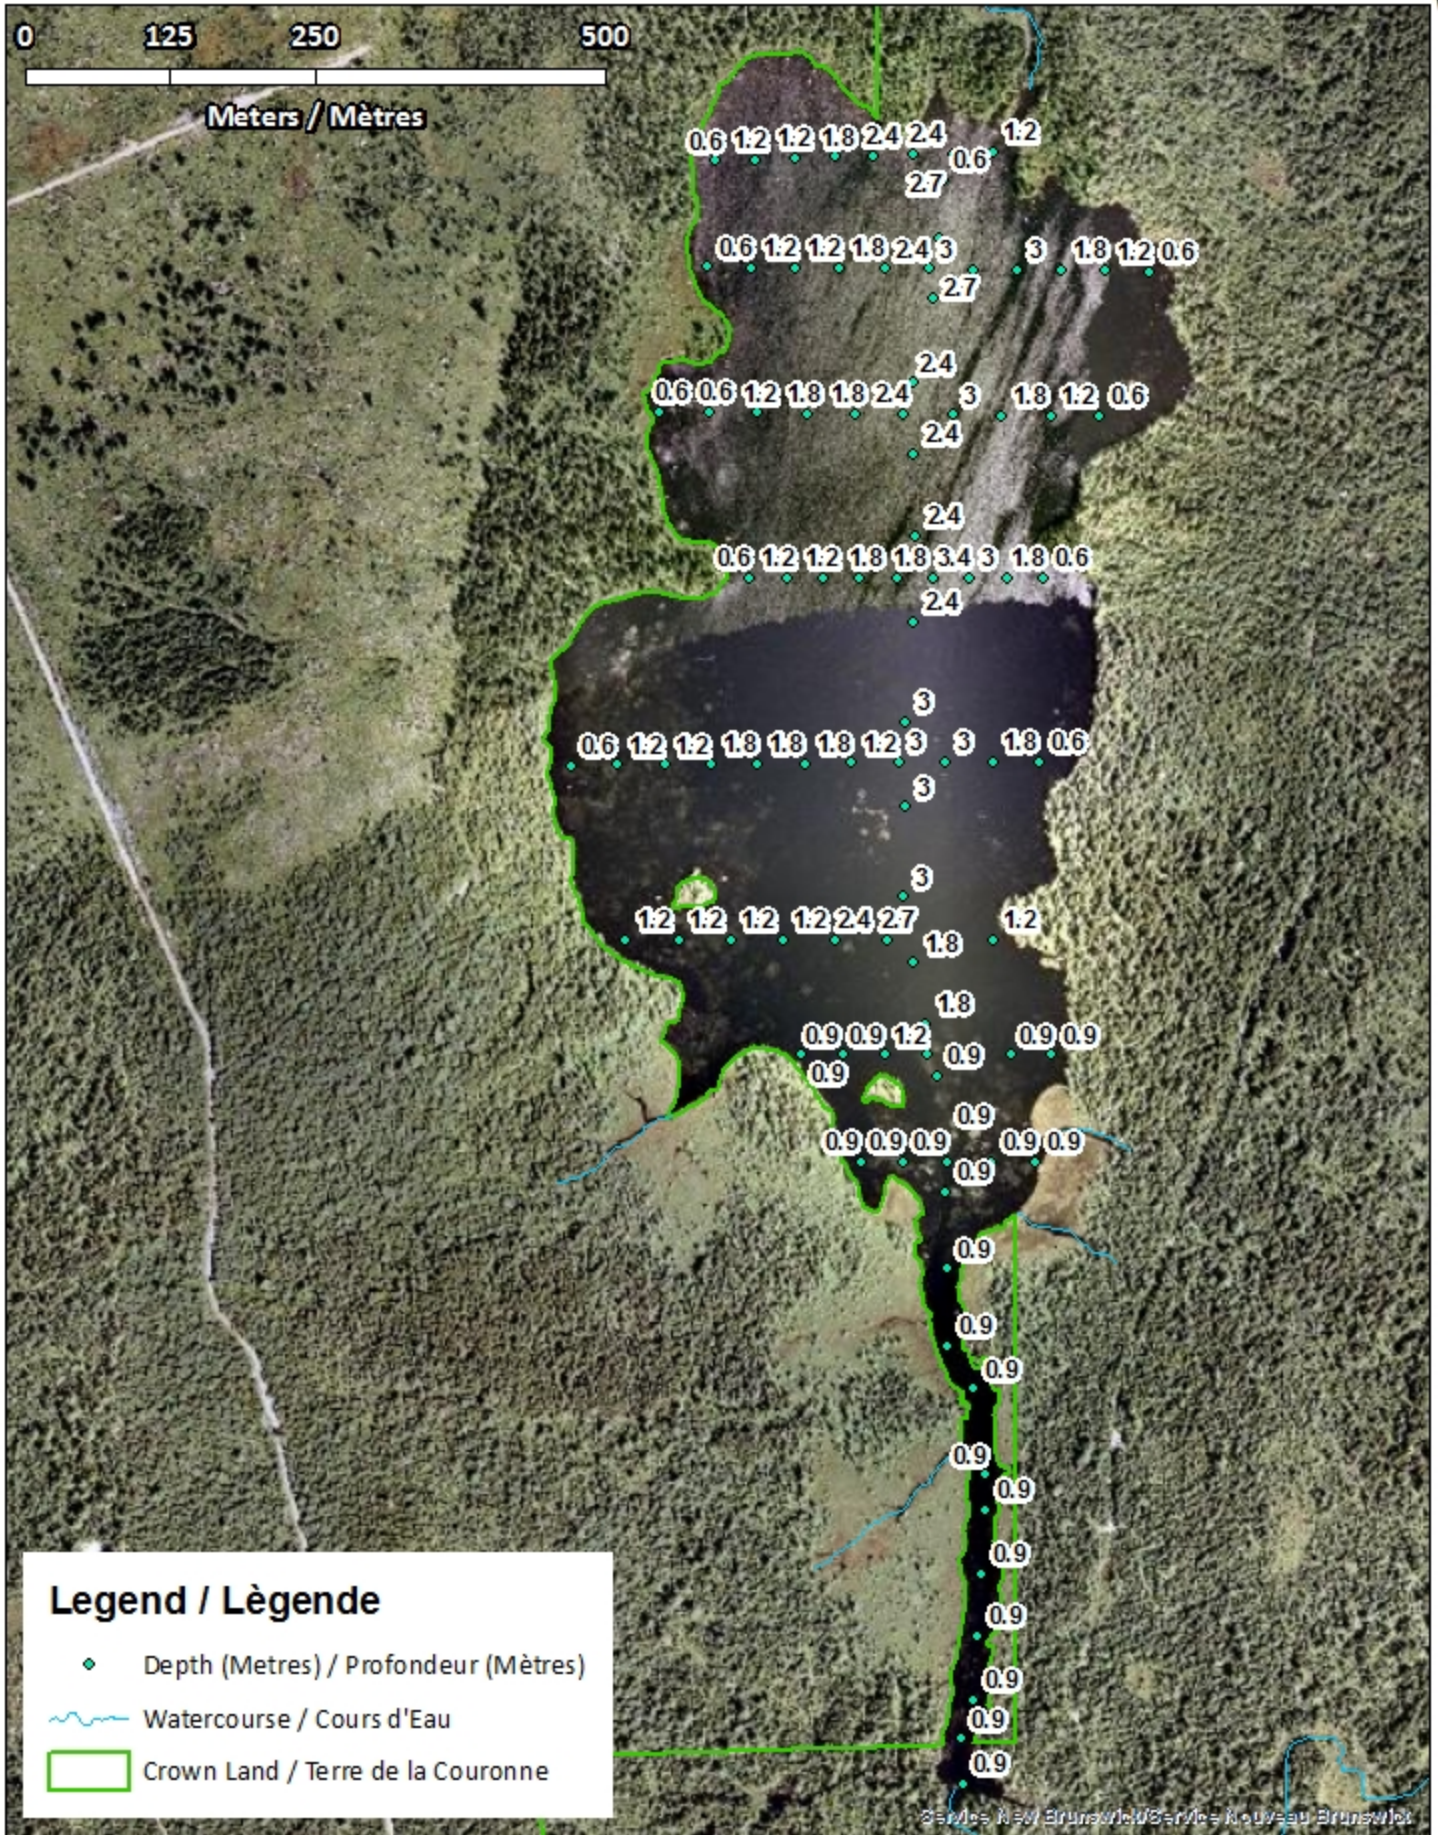

Coronary Lake / Lac Coronary

Depth Readings (Metres) / Indications de Profondeur (Mètres)

Legend / Légende

◆ Depth (Metres) / Profondeur (Mètres)

~ Watercourse / Cours d'Eau

□ Crown Land / Terre de la Couronne