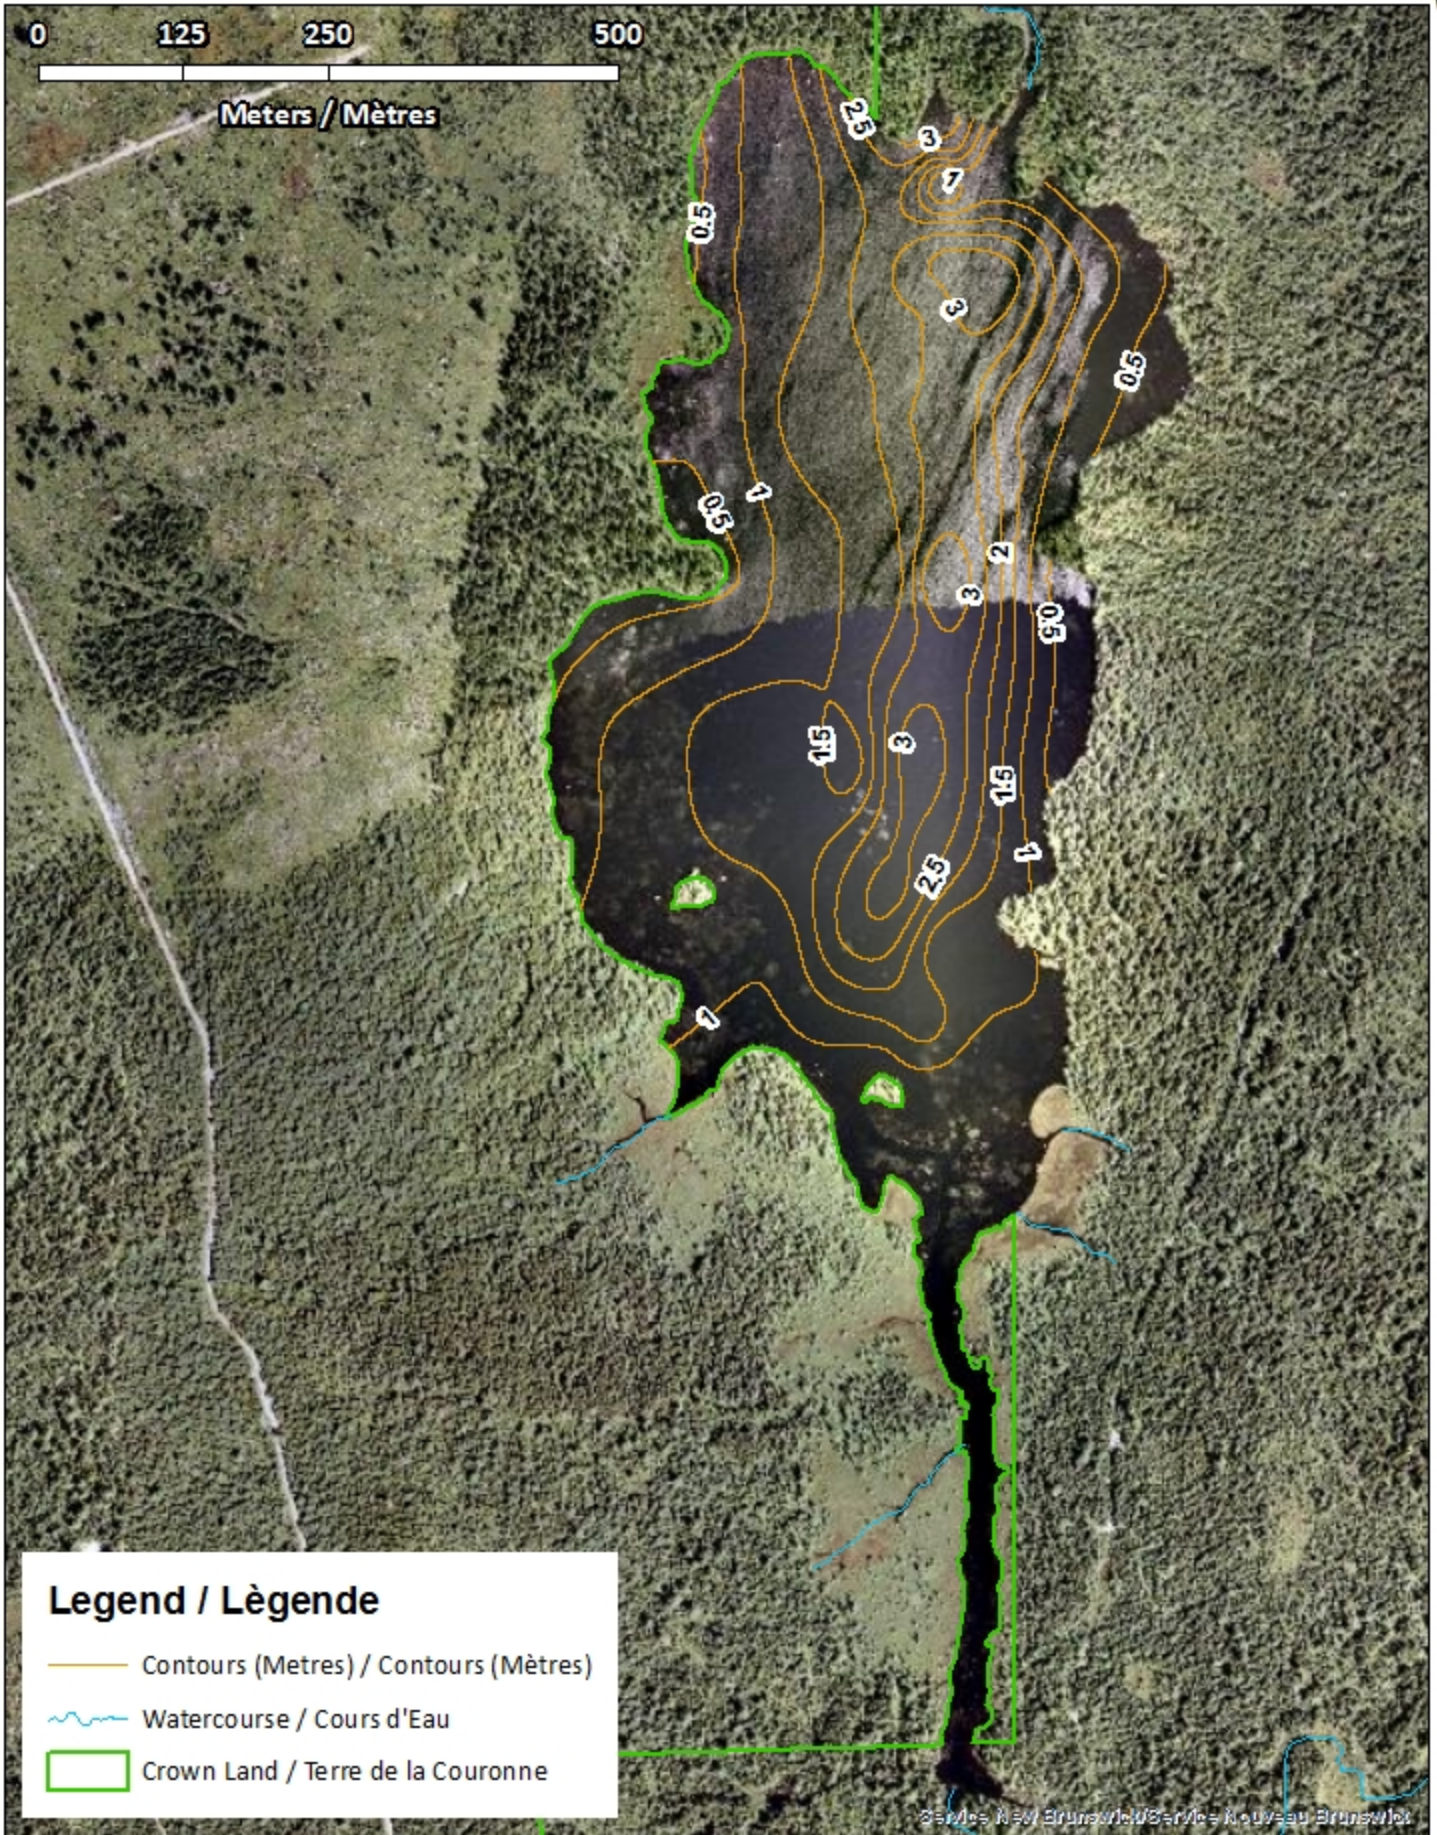

This lake is not part of the fish stocking program.

Ce lac ne fait pas partie du programme d'empoissonnement.

Coronary Lake / Lac Coronary

Depth Readings (Metres) / Indications de Profondeur (Mètres)

Legend / Légende

◆ Depth (Metres) / Profondeur (Mètres)

~ Watercourse / Cours d'Eau

□ Crown Land / Terre de la Couronne

Coronary Lake / Lac Coronary

Contours (Metres) / Contours (Mètres)

Coronary Lake / Lac Coronary

Depth (Metres) / Profondeur (Mètres)

Legend / Légende

 Watercourse / Cours d'Eau

 Crown Land / Terre de la Couronne

Lake Depths (Metres)

Profondeur de Lac (Mètres)

	-0.43 - 0
	-0.76 -- -0.43
	-1.10 -- -0.76
	-1.47 -- -1.10
	-1.86 -- -1.47
	-2.23 -- -1.86
	-2.61 -- -2.23
	-2.97 -- -2.61
	-3.55 -- -2.97

Depth (Metres) / Profondeur (Mètres)

Legend / Légende

-  Watercourse / Cours d'Eau
-  Road / Route
-  Non-Crown Land / Non Terre de La Couronne
-  Crown Land / Terre de la Couronne

Lake Depths (Metres)

Profondeur de Lac (Mètres)