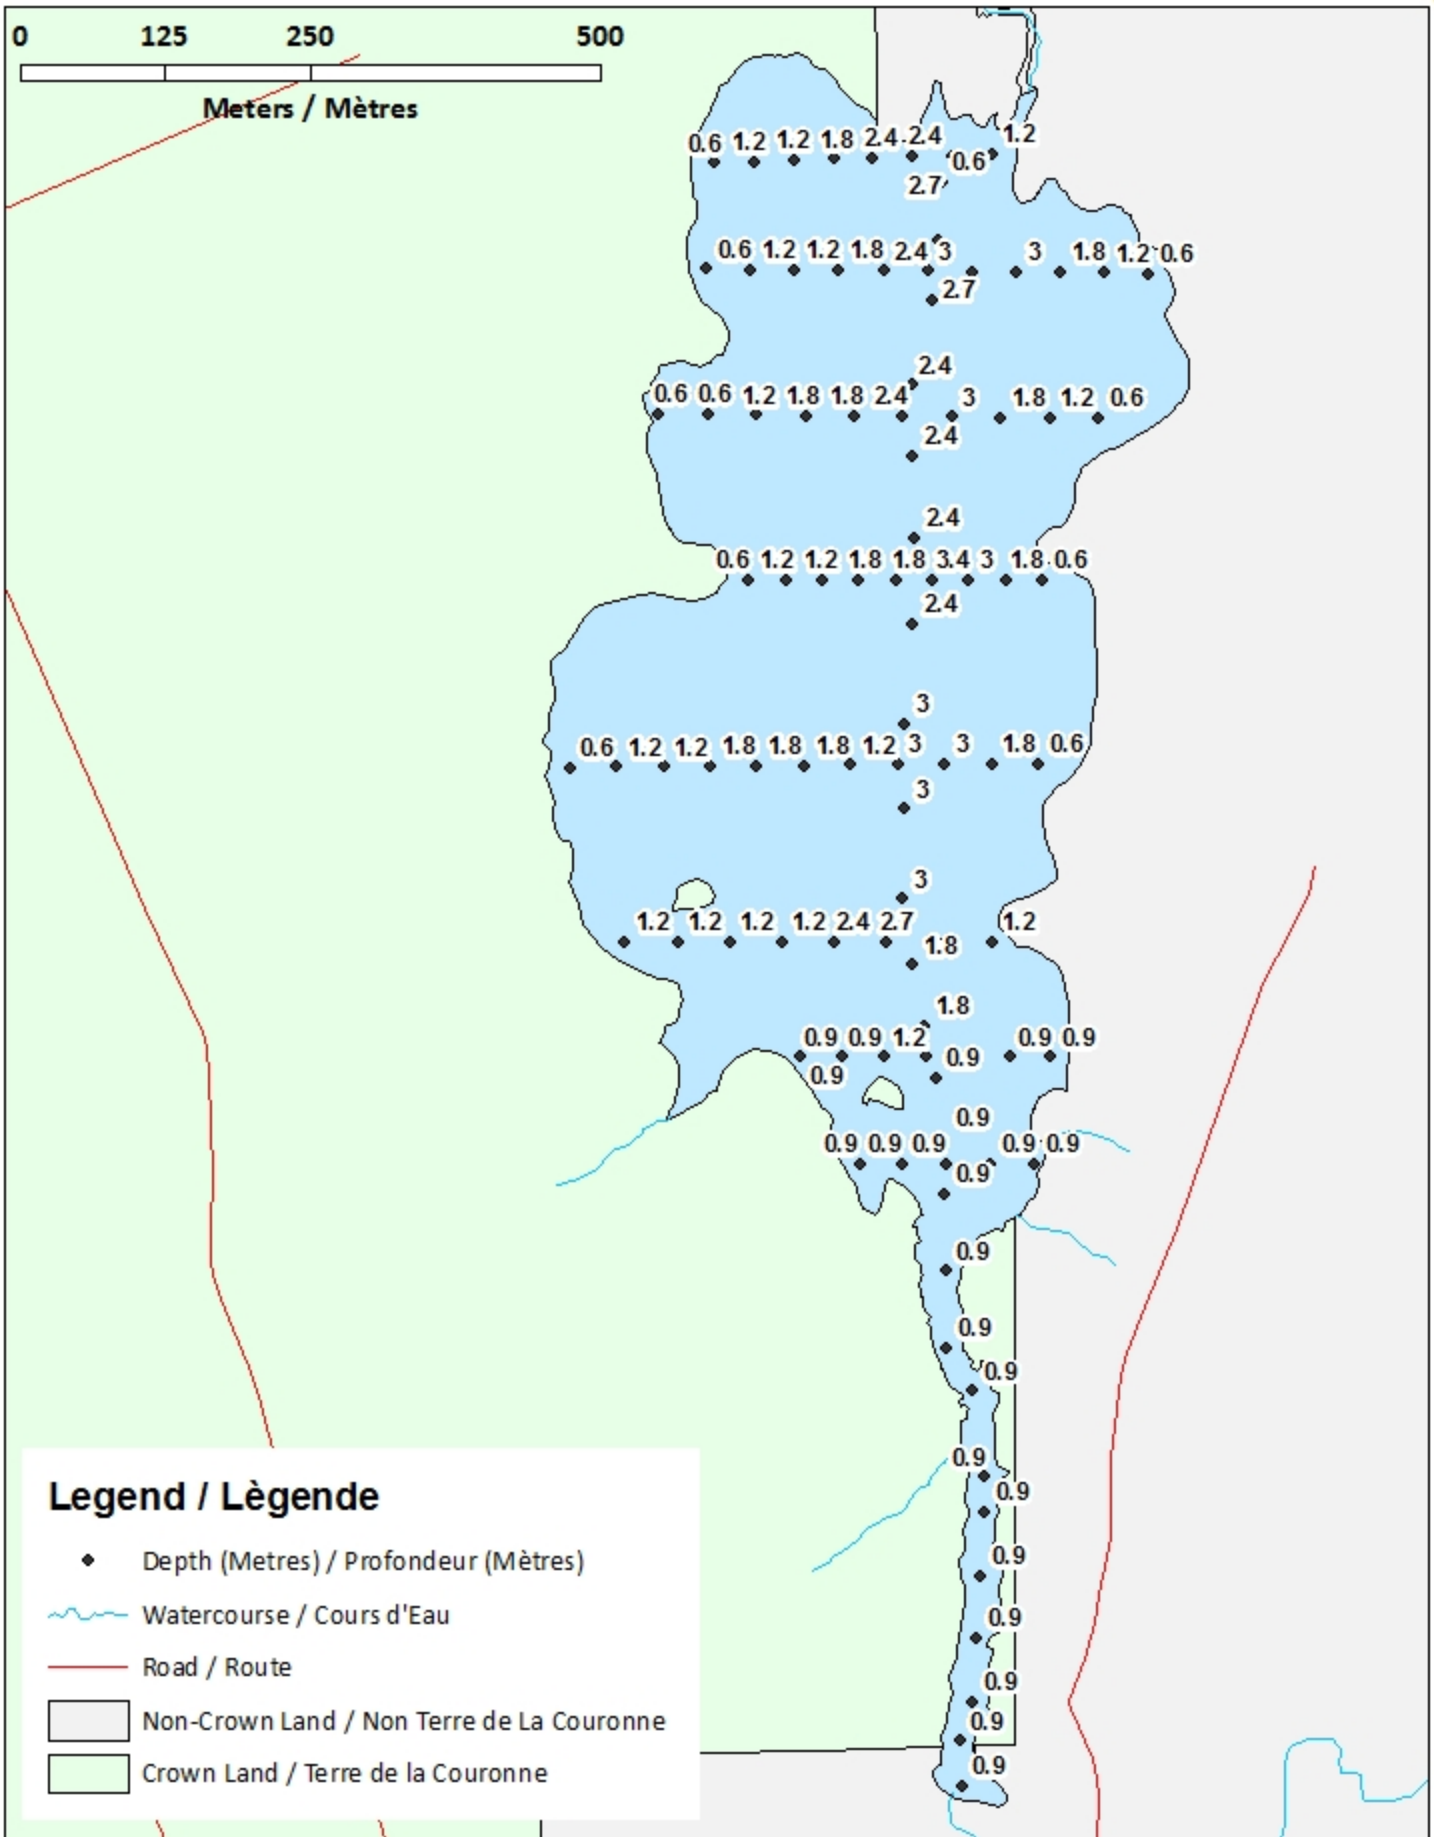

Coronary Lake / Lac Coronary

Depth Readings (Metres) / Indications de Profondeur (Mètres)