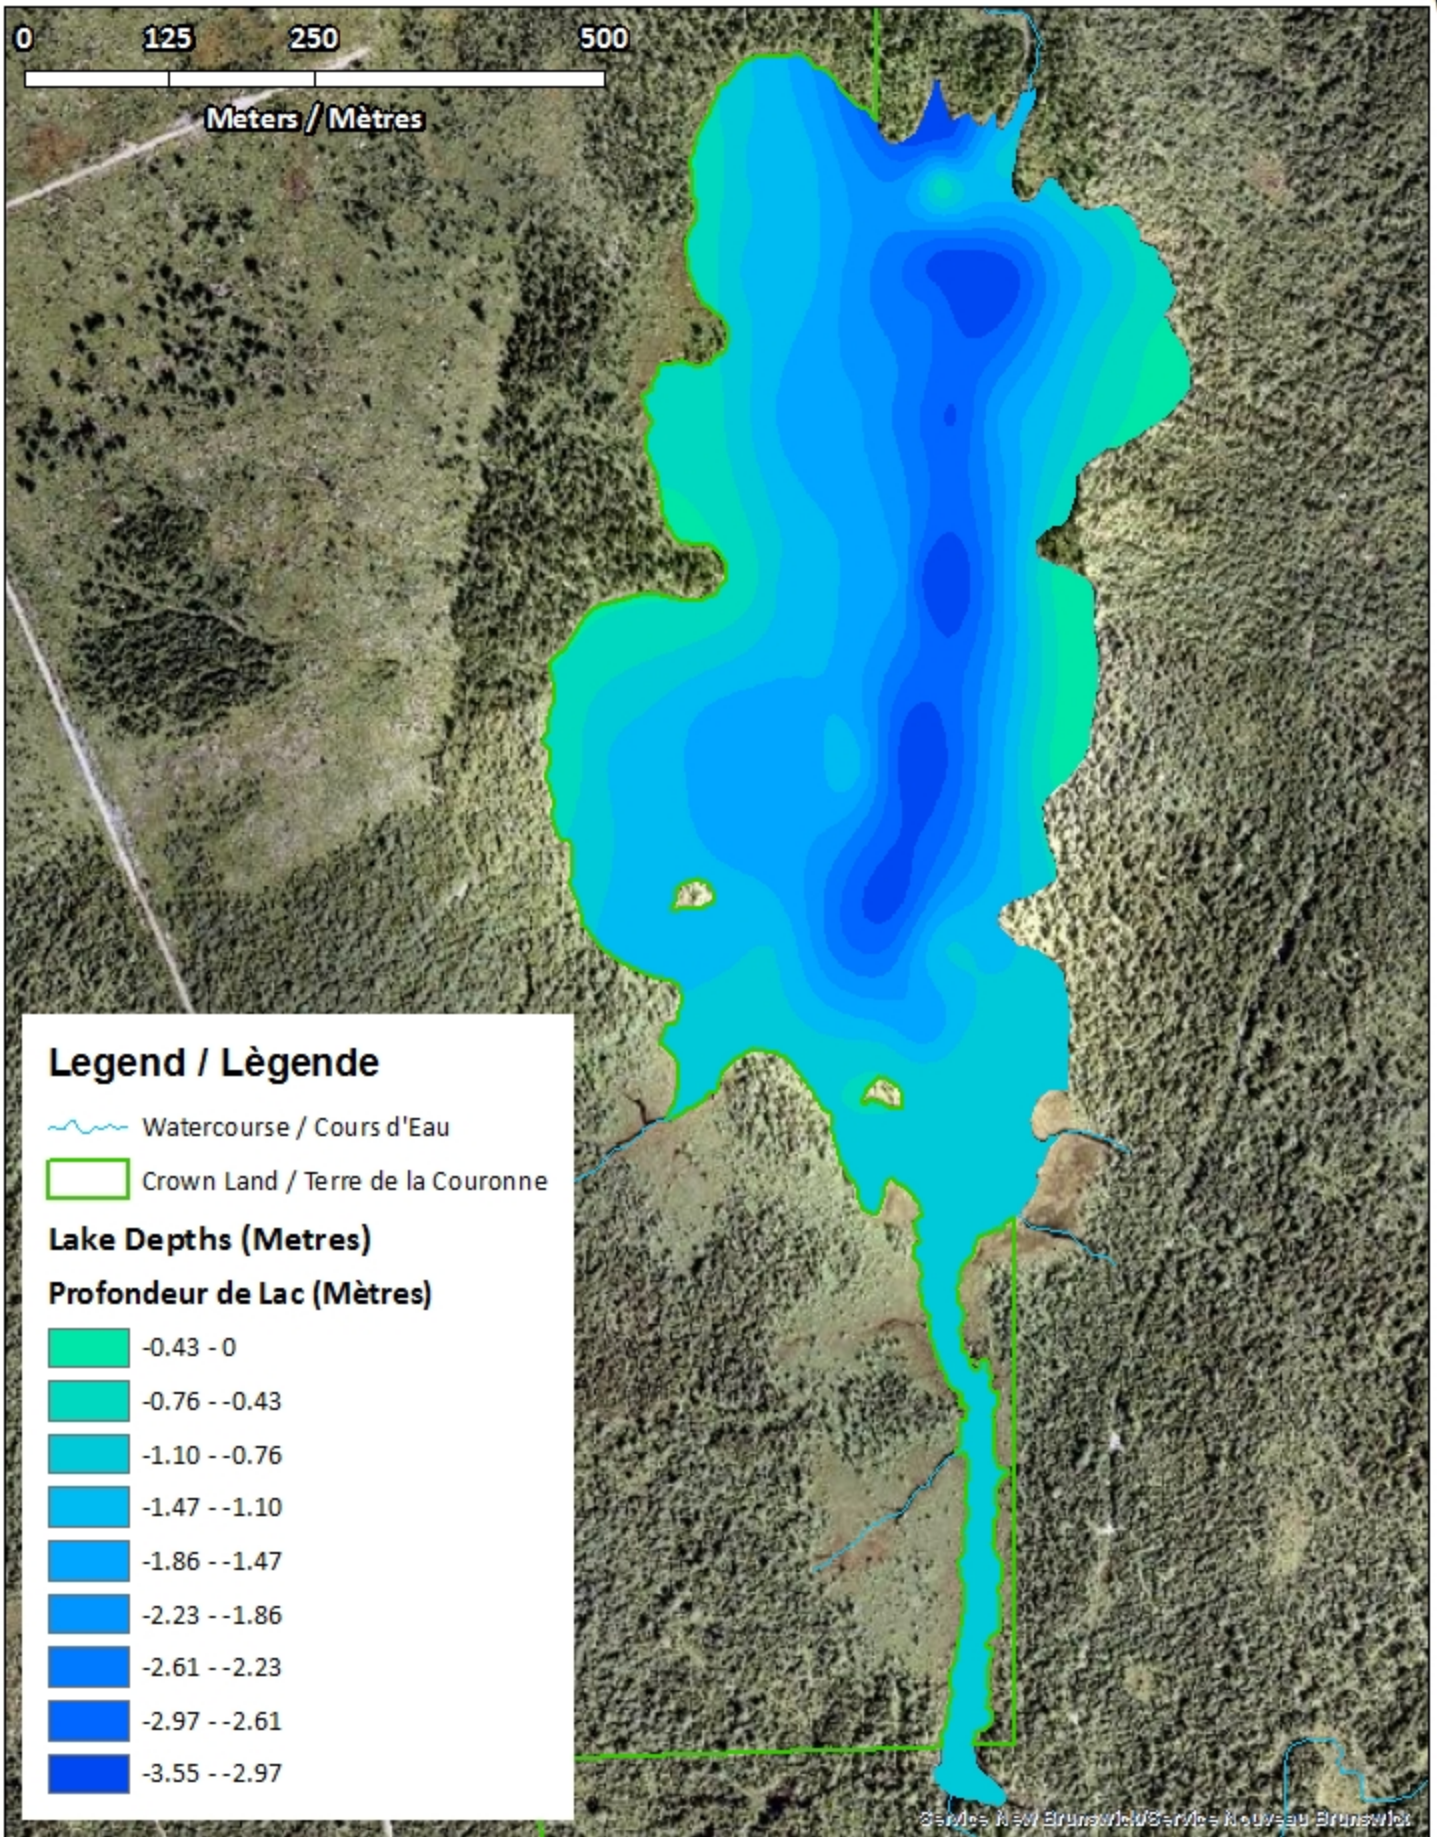

Remarque: *Les cartes suivantes ne sont pas conçues à des fins de navigation. Faites preuve de prudence lors de l'utilisation de ces cartes, car certains hauts-fonds peuvent ne pas apparaître.*

<u>Lake Characteristics</u>	<u>Caractéristiques du lac</u>
Surface Area : 36.0 hectares / 89.0 acres Maximum Depth : 3.4 metres / 11 feet	Superficie : 36.0 hectares / 89.0 acres Profondeur maximale : 3.4 mètres / 11 pieds

◆ Depth (Metres) / Profondeur (Mètres)

~ Watercourse / Cours d'Eau

□ Crown Land / Terre de la Couronne

Coronary Lake / Lac Coronary

Contours (Metres) / Contours (Mètres)

Coronary Lake / Lac Coronary

Depth (Metres) / Profondeur (Mètres)

Legend / Légende

 Watercourse / Cours d'Eau

 Crown Land / Terre de la Couronne

Lake Depths (Metres)

Profondeur de Lac (Mètres)

	-0.43 - 0
	-0.76 -- -0.43
	-1.10 -- -0.76
	-1.47 -- -1.10
	-1.86 -- -1.47
	-2.23 -- -1.86
	-2.61 -- -2.23
	-2.97 -- -2.61
	-3.55 -- -2.97

Depth (Metres) / Profondeur (Mètres)

Legend / Légende

-  Watercourse / Cours d'Eau
-  Road / Route
-  Non-Crown Land / Non Terre de La Couronne
-  Crown Land / Terre de la Couronne

Lake Depths (Metres)

Profondeur de Lac (Mètres)