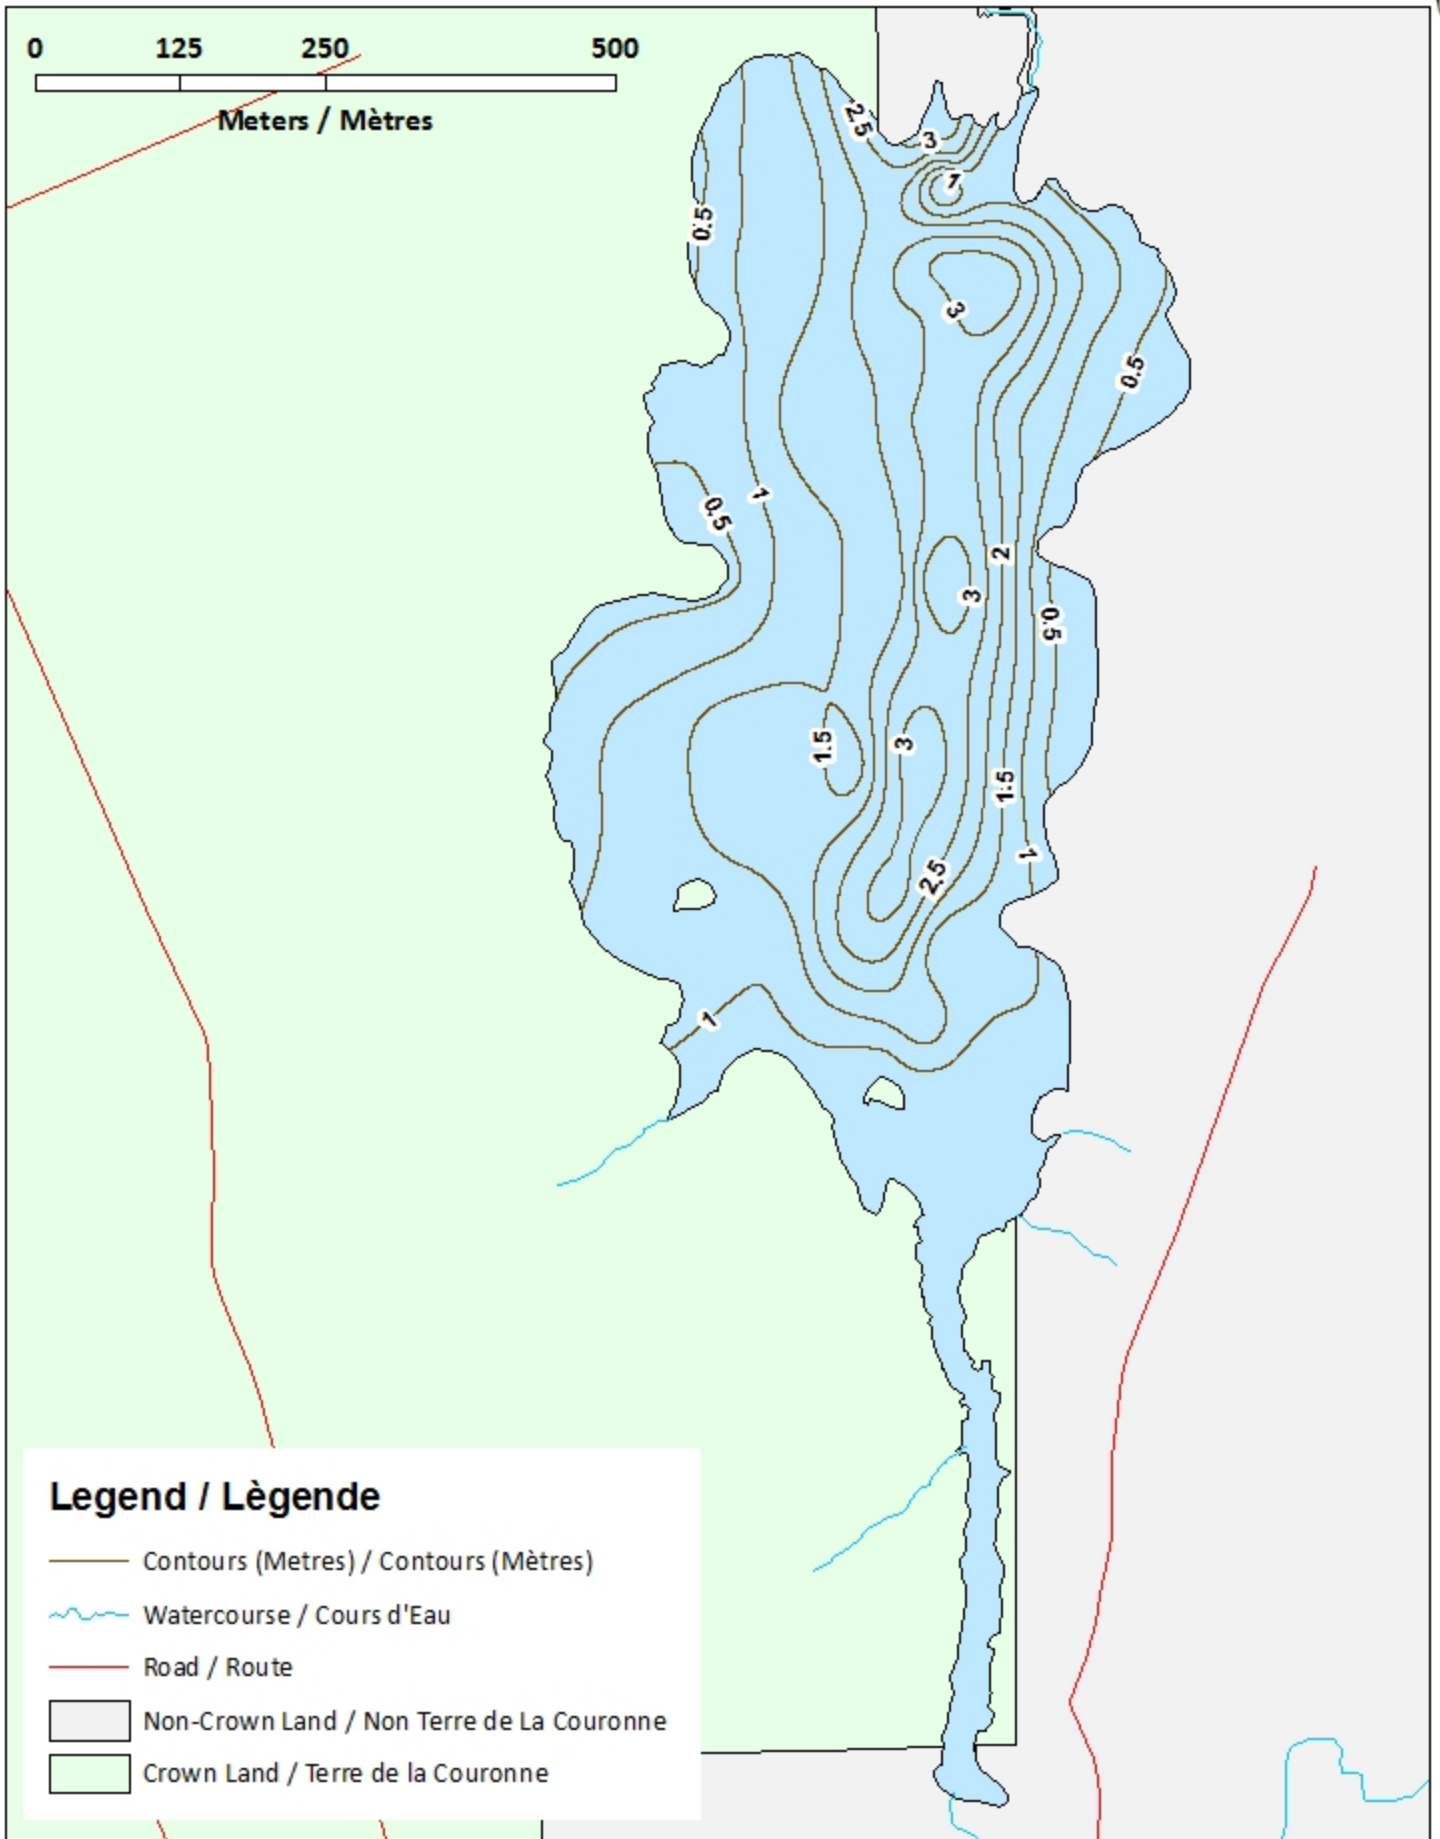

Remarque: *Les cartes suivantes ne sont pas conçues à des fins de navigation. Faites preuve de prudence lors de l'utilisation de ces cartes, car certains hauts-fonds peuvent ne pas apparaître.*

<u>Lake Characteristics</u>	<u>Caractéristiques du lac</u>
Surface Area : 36.0 hectares / 89.0 acres Maximum Depth : 3.4 metres / 11 feet	Superficie : 36.0 hectares / 89.0 acres Profondeur maximale : 3.4 mètres / 11 pieds

Legend / Légende

 Watercourse / Cours d'Eau

 Crown Land / Terre de la Couronne

Lake Depths (Metres)

Profondeur de Lac (Mètres)

	-0.43 - 0
	-0.76 -- -0.43
	-1.10 -- -0.76
	-1.47 -- -1.10
	-1.86 -- -1.47
	-2.23 -- -1.86
	-2.61 -- -2.23
	-2.97 -- -2.61
	-3.55 -- -2.97

Coronary Lake / Lac Coronary

Depth Readings (Metres) / Indications de Profondeur (Mètres)

Coronary Lake / Lac Coronary

Contours (Metres) / Contours (Mètres)

0 125 250 500
Meters / Mètres

Coronary Lake / Lac Coronary

Depth (Metres) / Profondeur (Mètres)

Legend / Légende

-  Watercourse / Cours d'Eau
-  Road / Route
-  Non-Crown Land / Non Terre de La Couronne
-  Crown Land / Terre de la Couronne

Lake Depths (Metres)

Profondeur de Lac (Mètres)