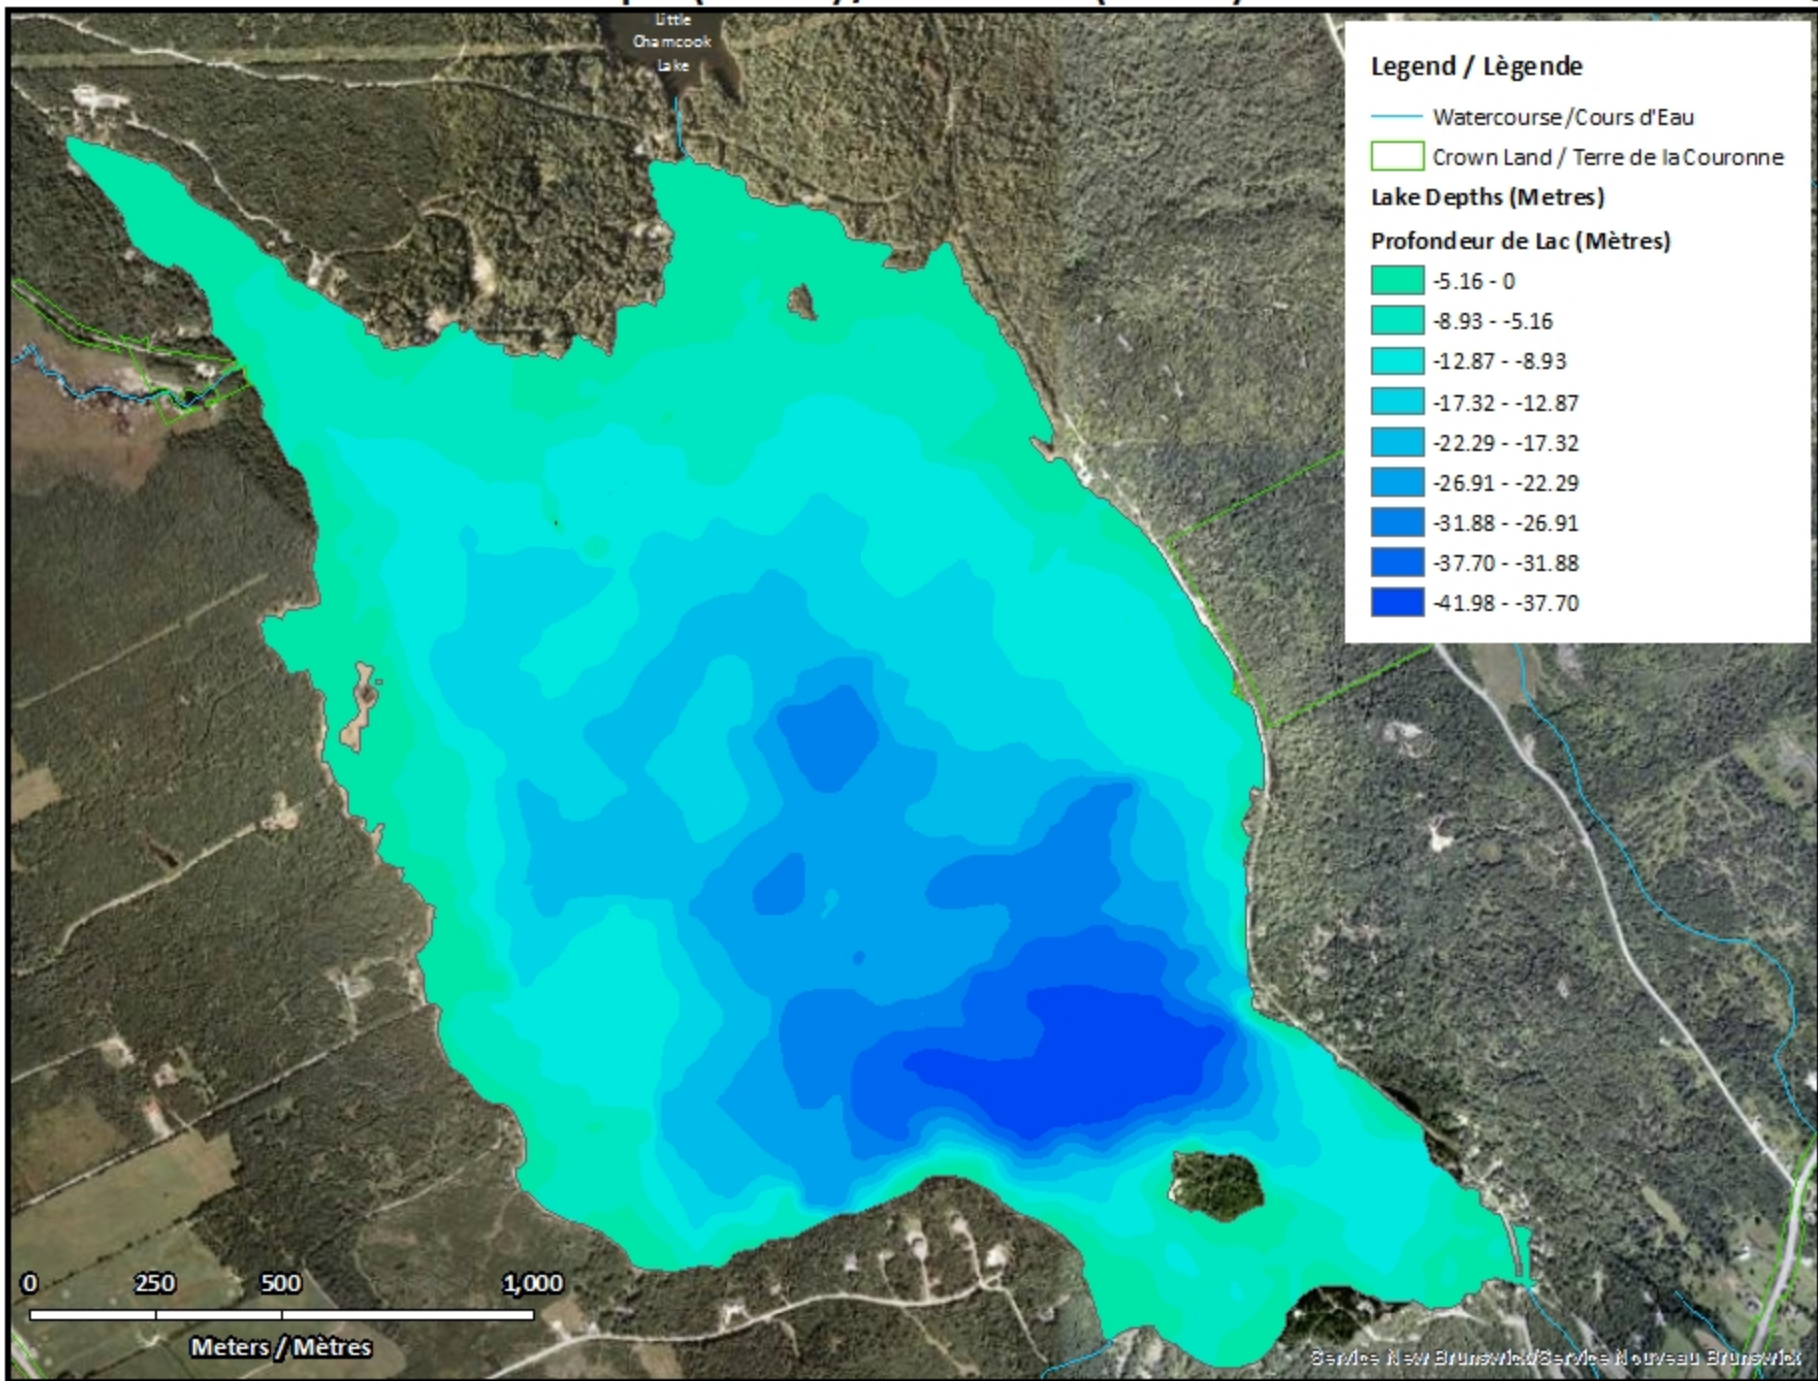

Remarque: *Les cartes suivantes ne sont pas conçues à des fins de navigation. Faites preuve de prudence lors de l'utilisation de ces cartes, car certains hauts-fonds peuvent ne pas apparaître.*

<u>Lake Characteristics</u>	<u>Caractéristiques du lac</u>
Surface Area : 338.6 hectares / 836.7 acres Maximum Depth : 41.9 metres / 137 feet	Superficie : 338.6 hectares / 836.7 acres Profondeur maximale: 41.9 mètres / 137 pieds

This lake is currently part of the fish stocking program (Landlocked Salmon).

Ce lac fait actuellement partie du programme d'empoissonnement (Ouananiche)

Chamcook Lake / Lac Chamcook Contours (Metres) / Contours (Mètres)

Legend / Légende

- Contours (Metres) / Contours (Mètres)
- Watercourse / Cours d'Eau
- Crown Land / Terre de la Couronne

0 250 500 1,000
Meters / Mètres

Chamcook Lake / Lac Chamcook

Depth (Metres) / Profondeur (Mètres)

Chamcook Lake / Lac Chamcook

Contours (Metres) / Contours (Mètres)

Legend / Légende

- Contours (Metres) / Contours (Mètres)
- Watercourse / Cours d'Eau
- Road / Route
- Other Waterbodies / Autres masses d'eau
- Non-Crown Land / Non Terre de La Couronne
- Crown Land / Terre de la Couronne