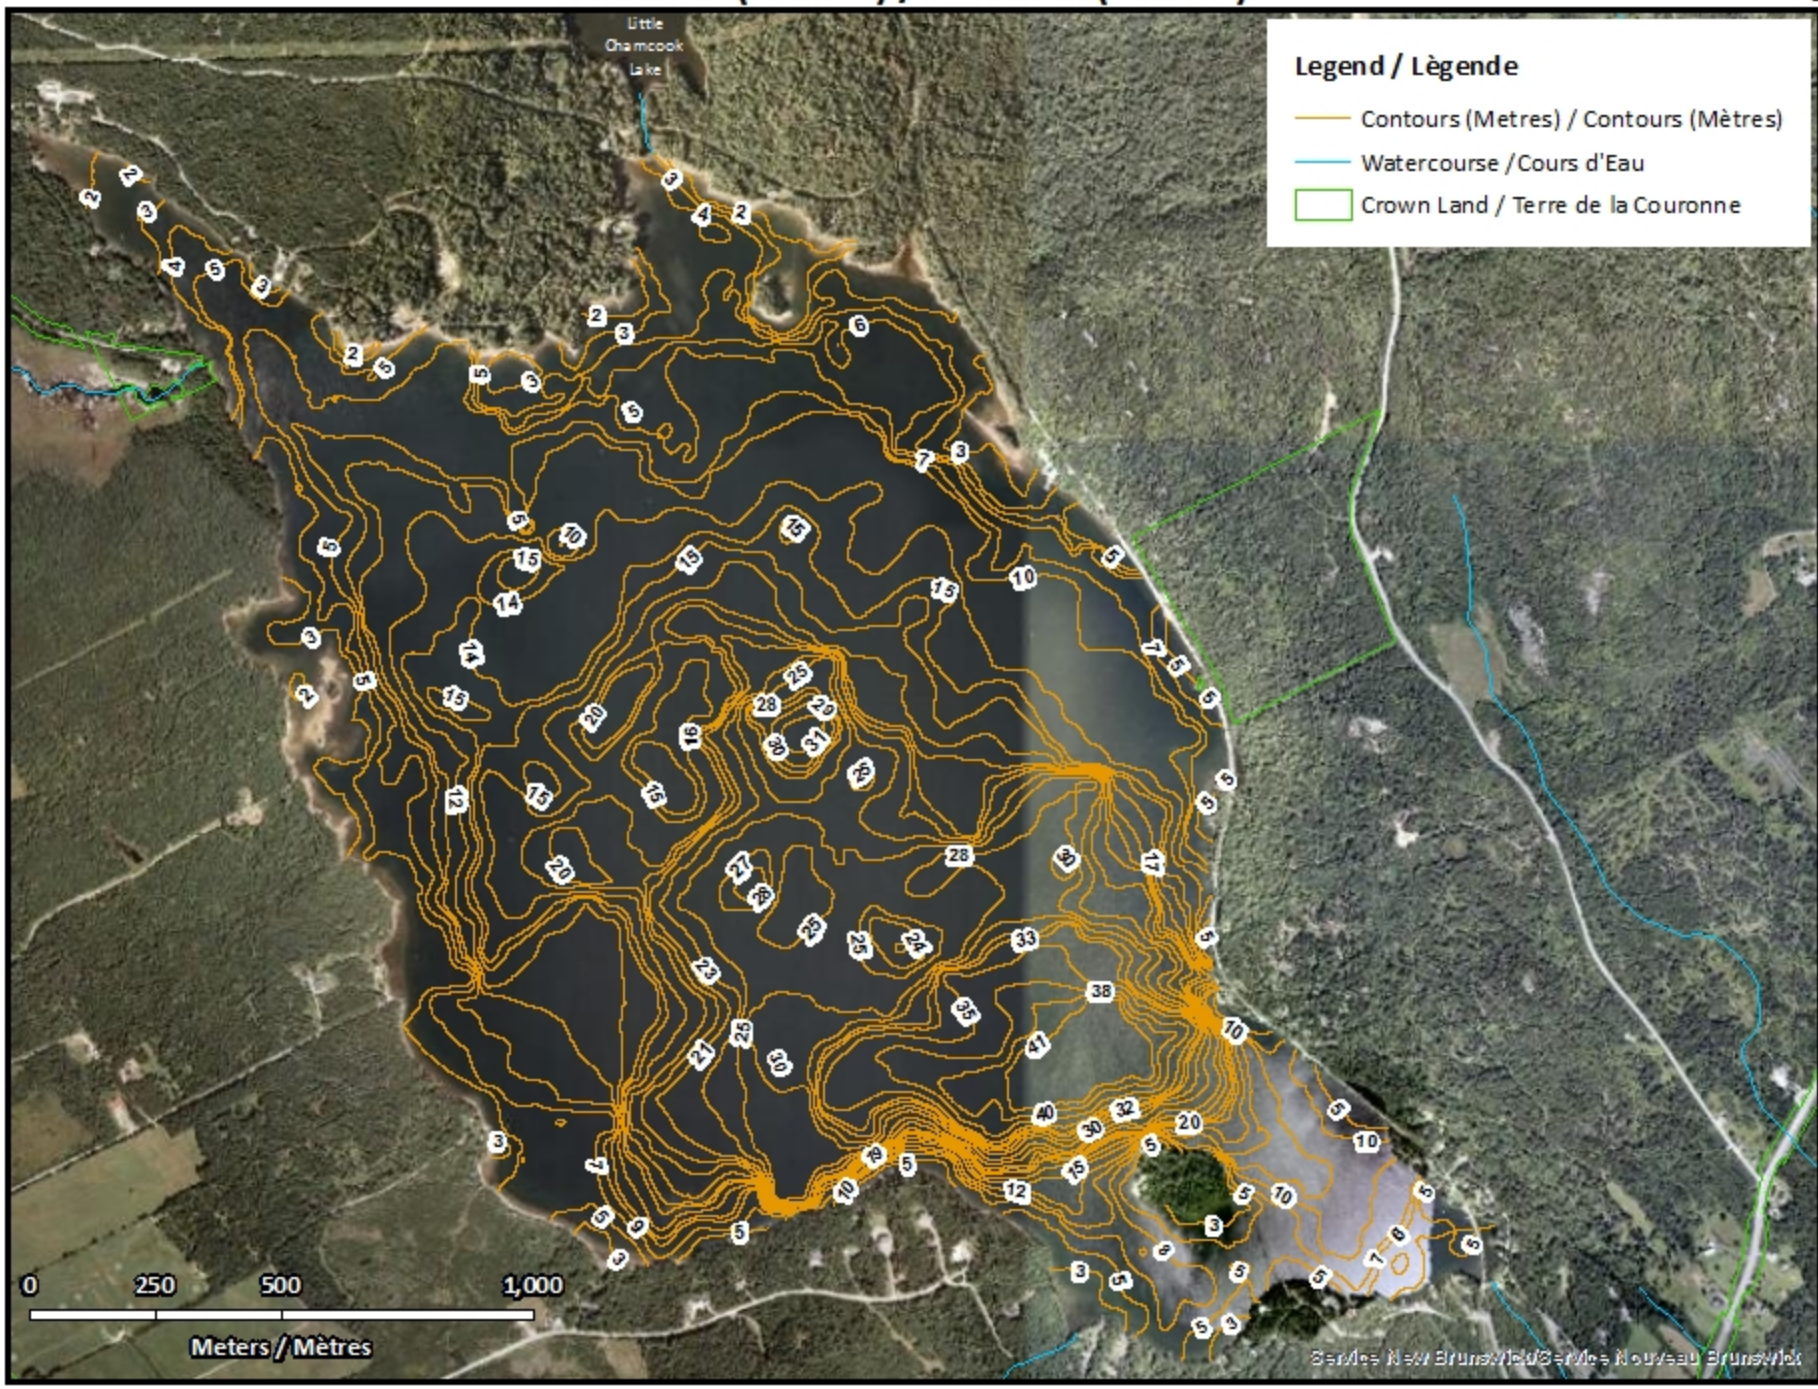

Remarque: *Les cartes suivantes ne sont pas conçues à des fins de navigation. Faites preuve de prudence lors de l'utilisation de ces cartes, car certains hauts-fonds peuvent ne pas apparaître.*

<u>Lake Characteristics</u>	<u>Caractéristiques du lac</u>
Surface Area : 338.6 hectares / 836.7 acres Maximum Depth : 41.9 metres / 137 feet	Superficie : 338.6 hectares / 836.7 acres Profondeur maximale: 41.9 mètres / 137 pieds

This lake is currently part of the fish stocking program (Landlocked Salmon).

Ce lac fait actuellement partie du programme d'empoissonnement (Ouananiche)

Chamcook Lake / Lac Chamcook Contours (Metres) / Contours (Mètres)

Legend / Légende

- Contours (Metres) / Contours (Mètres)
- Watercourse / Cours d'Eau
- Crown Land / Terre de la Couronne

0 250 500 1,000
Meters / Mètres

Chamcook Lake / Lac Chamcook

Depth (Metres) / Profondeur (Mètres)

Chamcook Lake / Lac Chamcook

Contours (Metres) / Contours (Mètres)

Legend / Légende

- Contours (Metres) / Contours (Mètres)
- Watercourse / Cours d'Eau
- Road / Route
- Other Waterbodies / Autres masses d'eau
- Non-Crown Land / Non Terre de La Couronne
- Crown Land / Terre de la Couronne