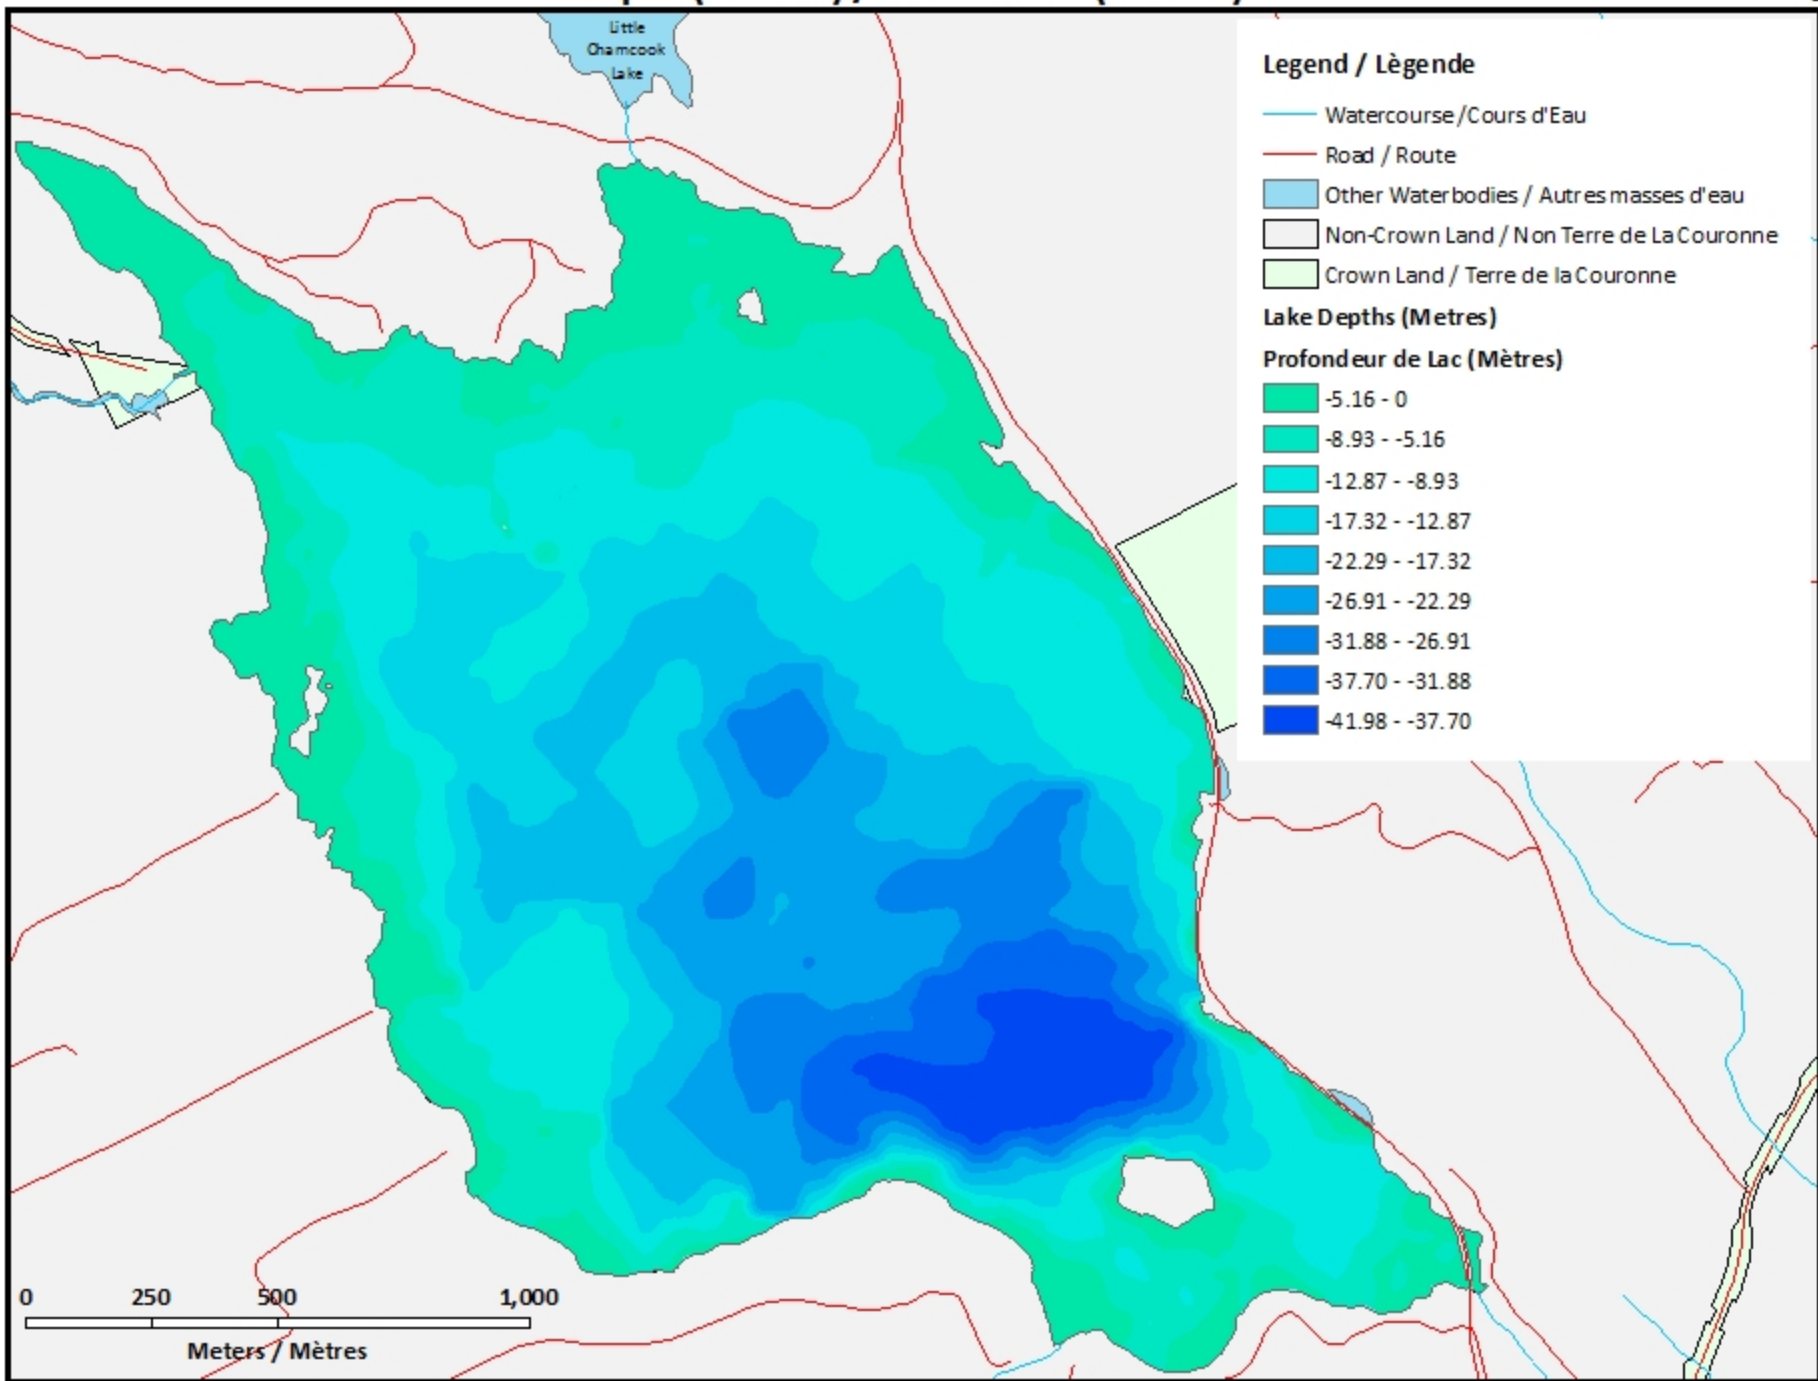

Chamcook Lake / Lac Chamcook

Depth (Metres) / Profondeur (Mètres)

Legend / Légende

- Watercourse / Cours d'Eau
- Road / Route
- Other Waterbodies / Autres masses d'eau
- Non-Crown Land / Non Terre de La Couronne
- Crown Land / Terre de la Couronne

Lake Depths (Metres)

Profondeur de Lac (Mètres)

- -5.16 - 0
- -8.93 - -5.16
- -12.87 - -8.93
- -17.32 - -12.87
- -22.29 - -17.32
- -26.91 - -22.29
- -31.88 - -26.91
- -37.70 - -31.88
- -41.98 - -37.70

0 250 500 1,000
Meters / Mètres