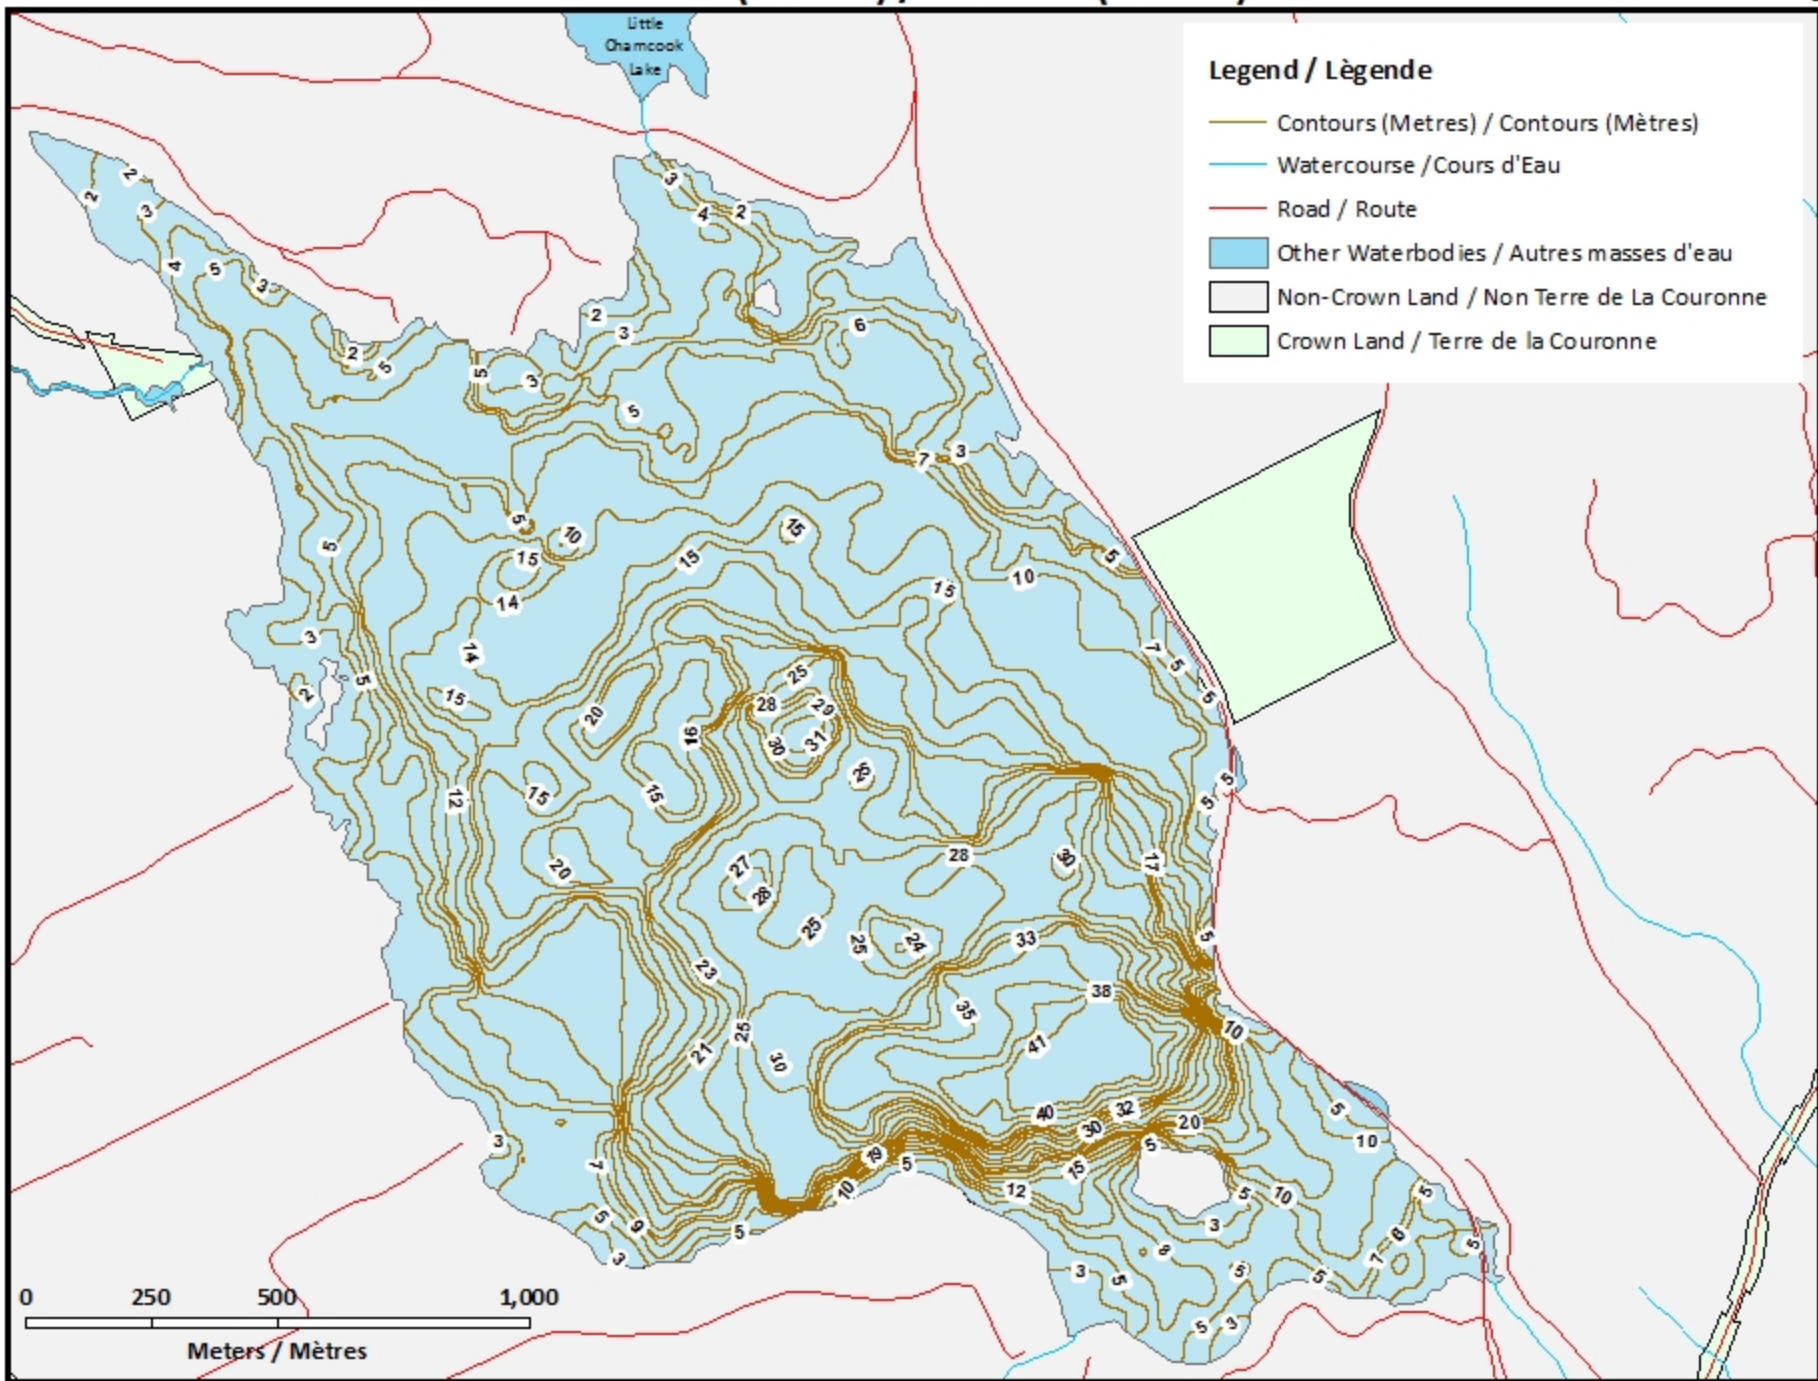

Remarque: *Les cartes suivantes ne sont pas conçues à des fins de navigation. Faites preuve de prudence lors de l'utilisation de ces cartes, car certains hauts-fonds peuvent ne pas apparaître.*

<u>Lake Characteristics</u>	<u>Caractéristiques du lac</u>
Surface Area : 338.6 hectares / 836.7 acres Maximum Depth : 41.9 metres / 137 feet	Superficie : 338.6 hectares / 836.7 acres Profondeur maximale: 41.9 mètres / 137 pieds

This lake is currently part of the fish stocking program (Landlocked Salmon).

Ce lac fait actuellement partie du programme d'empoissonnement (Ouananiche)

Chamcook Lake / Lac Chamcook Contours (Metres) / Contours (Mètres)

Legend / Légende

- Contours (Metres) / Contours (Mètres)
- Watercourse / Cours d'Eau
- Crown Land / Terre de la Couronne

0 250 500 1,000
Meters / Mètres

Chamcook Lake / Lac Chamcook

Depth (Metres) / Profondeur (Mètres)

Chamcook Lake / Lac Chamcook

Contours (Metres) / Contours (Mètres)

Legend / Légende

- Contours (Metres) / Contours (Mètres)
- Watercourse / Cours d'Eau
- Road / Route
- Other Waterbodies / Autres masses d'eau
- Non-Crown Land / Non Terre de La Couronne
- Crown Land / Terre de la Couronne