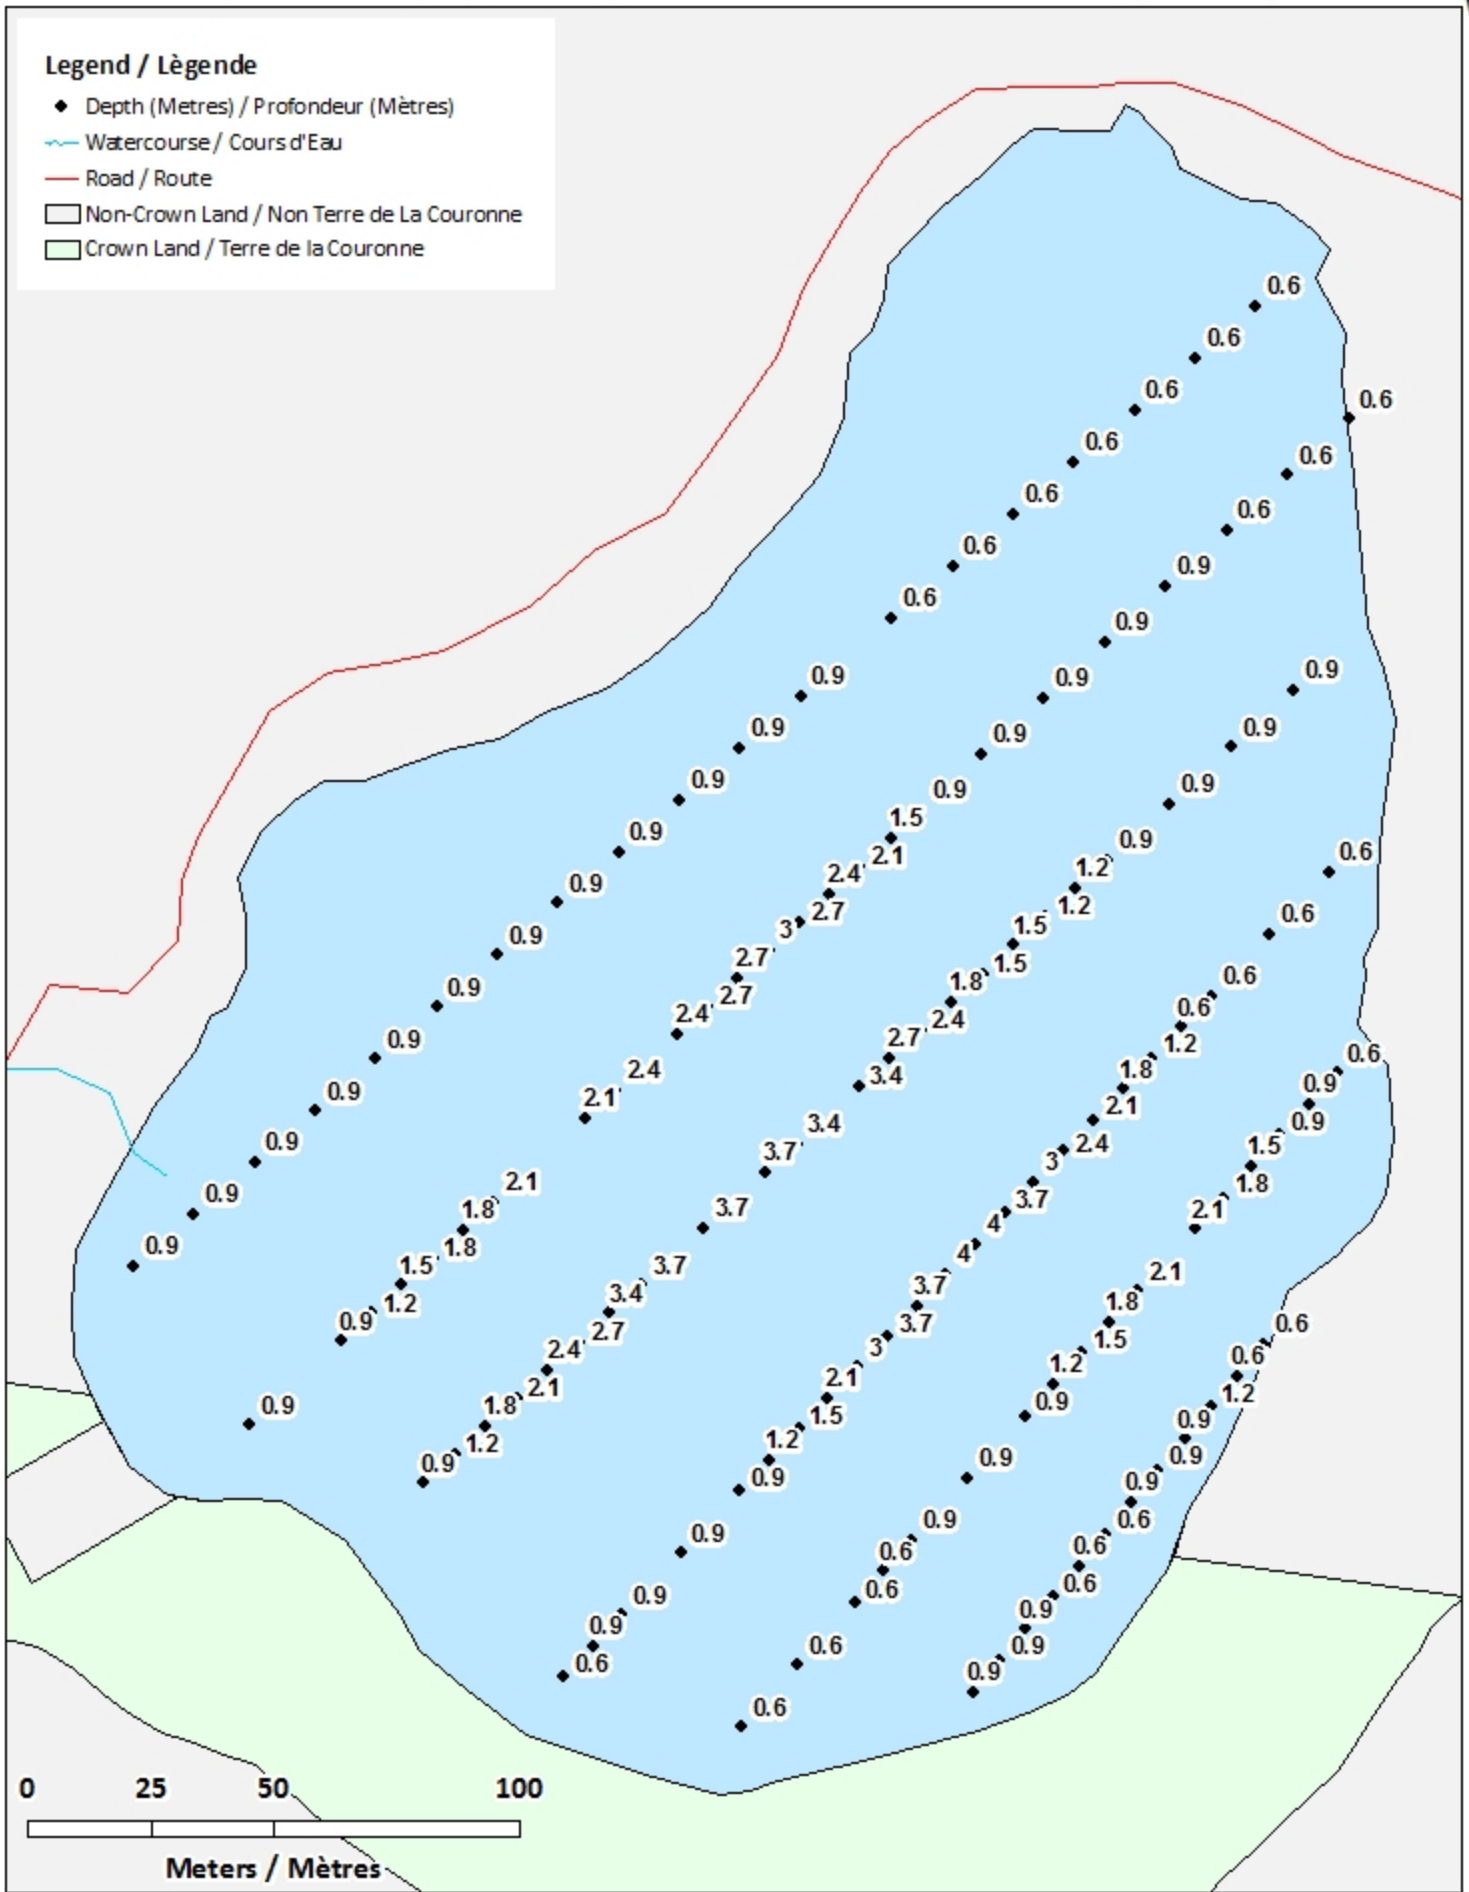

<u>Lake Characteristics</u>	<u>Caractéristiques du lac</u>
Surface Area : 5.8 hectares / 14.3 acres Maximum Depth : 4 metres / 13 feet	Superficie : 5.8 hectares / 14.3 acres Profondeur maximale : 4 mètres / 13 pieds

-  -0.77 - 0
-  -1.14 - 0.77
-  -1.65 - -1.14
-  -2.20 - -1.65
-  -2.80 - -2.20
-  -3.41 - -2.80
-  -4.00 - -3.41

0 25 50 100
Meters / Mètres

Bradford Cove Pond / Étang Bradford Cove

Depth Readings (Metres) / Indications de Profondeur (Mètres)

Legend / Légende

- ◆ Depth (Metres) / Profondeur (Mètres)
- ~ Watercourse / Cours d'Eau
- Road / Route
- Non-Crown Land / Non Terre de La Couronne
- Crown Land / Terre de la Couronne

Bradford Cove Pond / Étang Bradford Cove

Contours (Mètres / Mètres)

Legend / Légende

- Contours (Mètres / Mètres)
- ~ Watercourse / Cours d'Eau
- Road / Route
- Non-Crown Land / Non Terre de La Couronne
- Crown Land / Terre de la Couronne

Bradford Cove Pond / Étang Bradford Cove