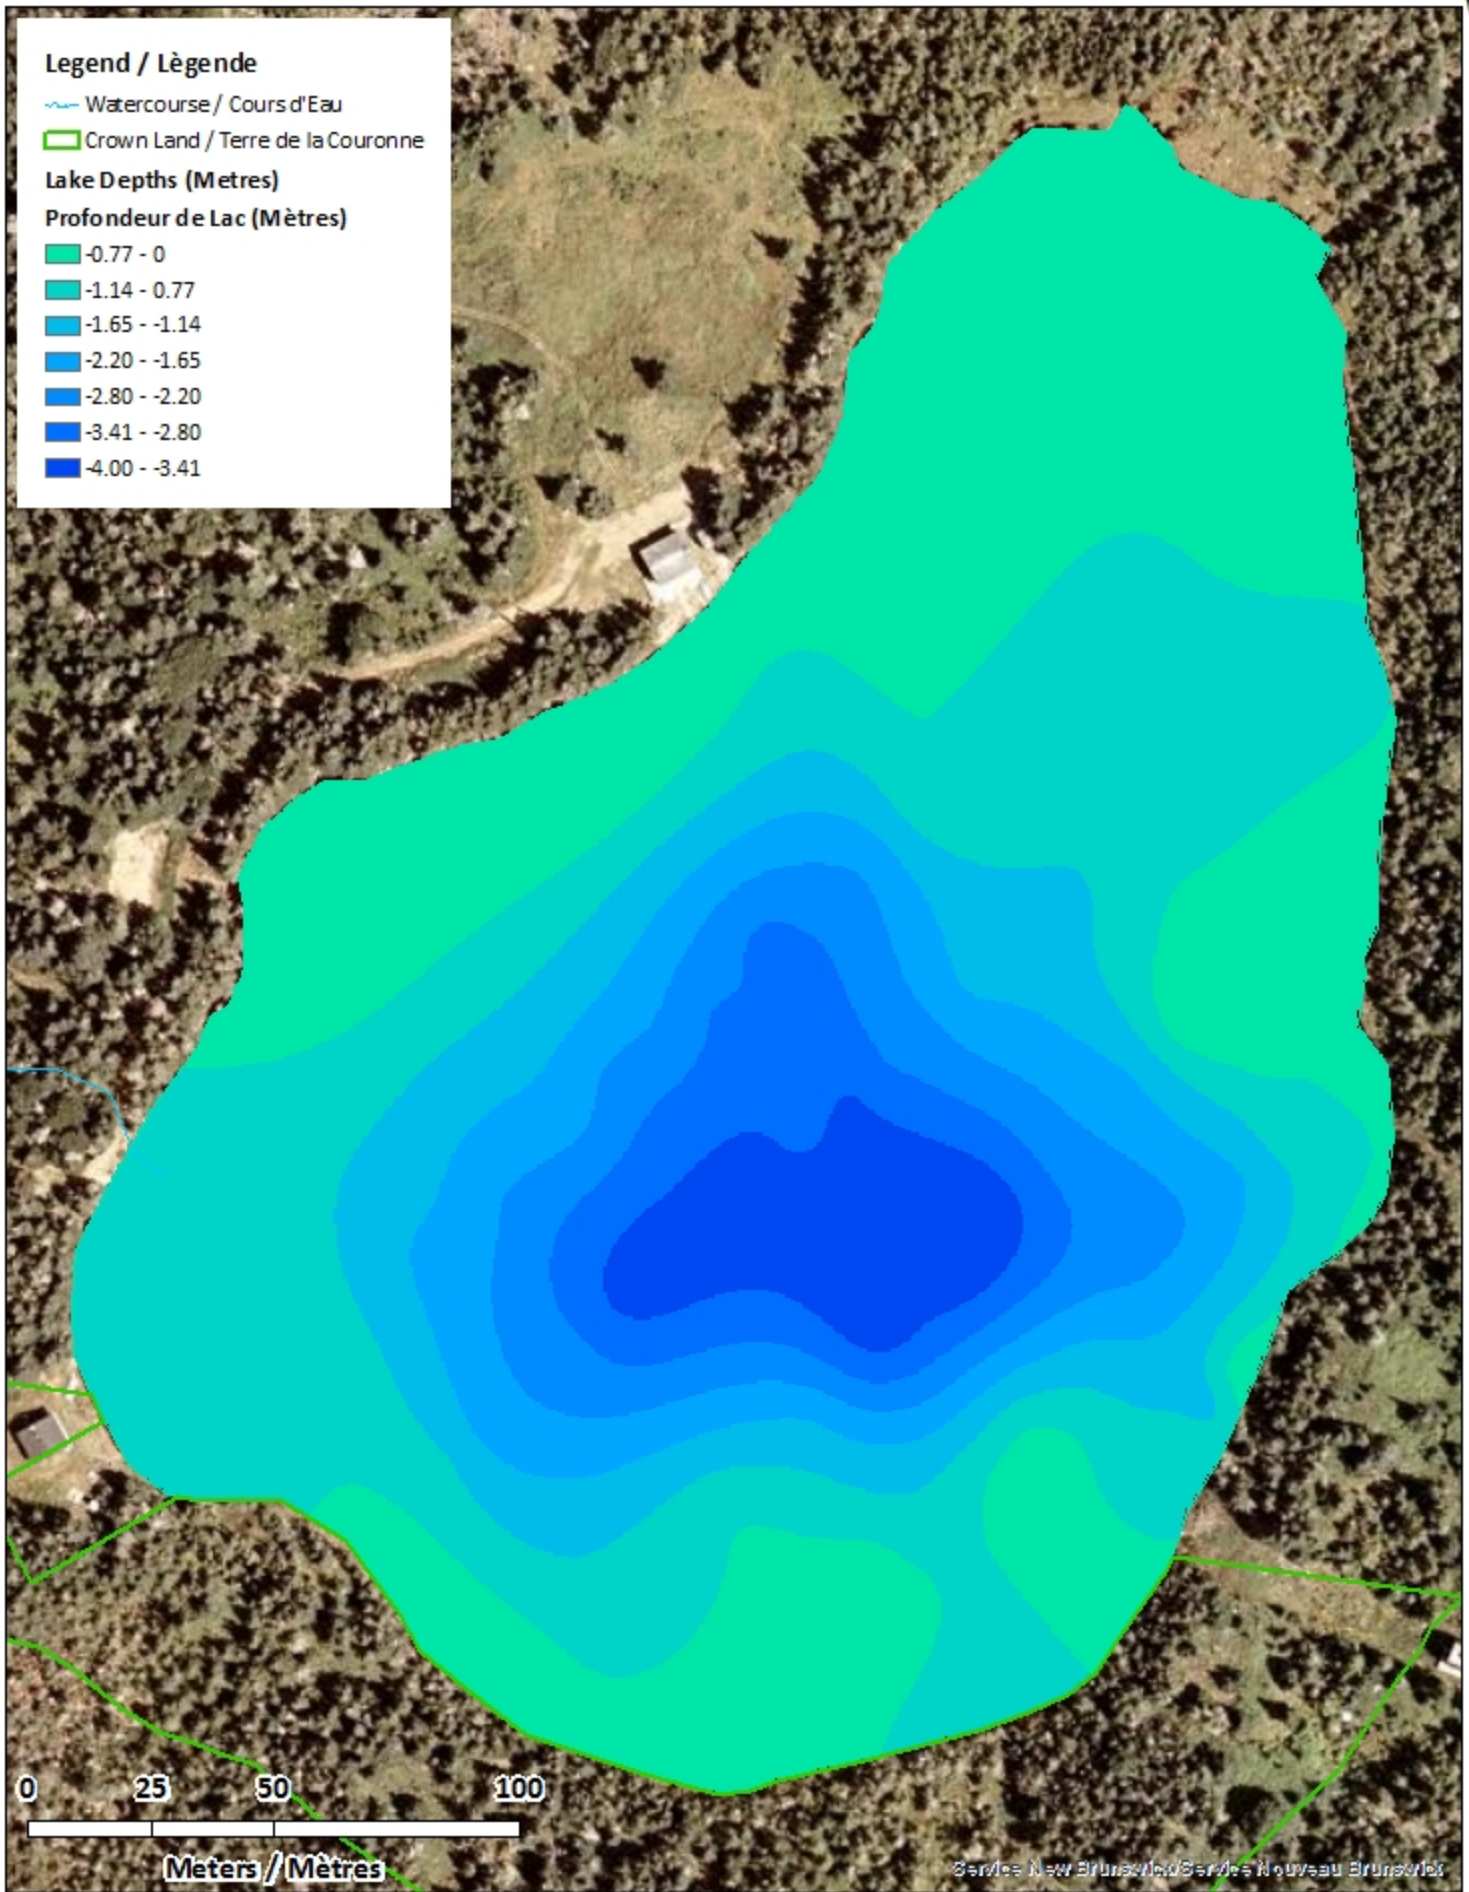

Bradford Cove Pond / Étang Bradford Cove

Depth (Metres) / Profondeur (Mètres)

Legend / Légende

- Watercourse / Cours d'Eau
- Crown Land / Terre de la Couronne

Lake Depths (Metres)

Profondeur de Lac (Mètres)

- -0.77 - 0
- -1.14 - 0.77
- -1.65 - -1.14
- -2.20 - -1.65
- -2.80 - -2.20
- -3.41 - -2.80
- -4.00 - -3.41

0 25 50 100
Meters / Mètres