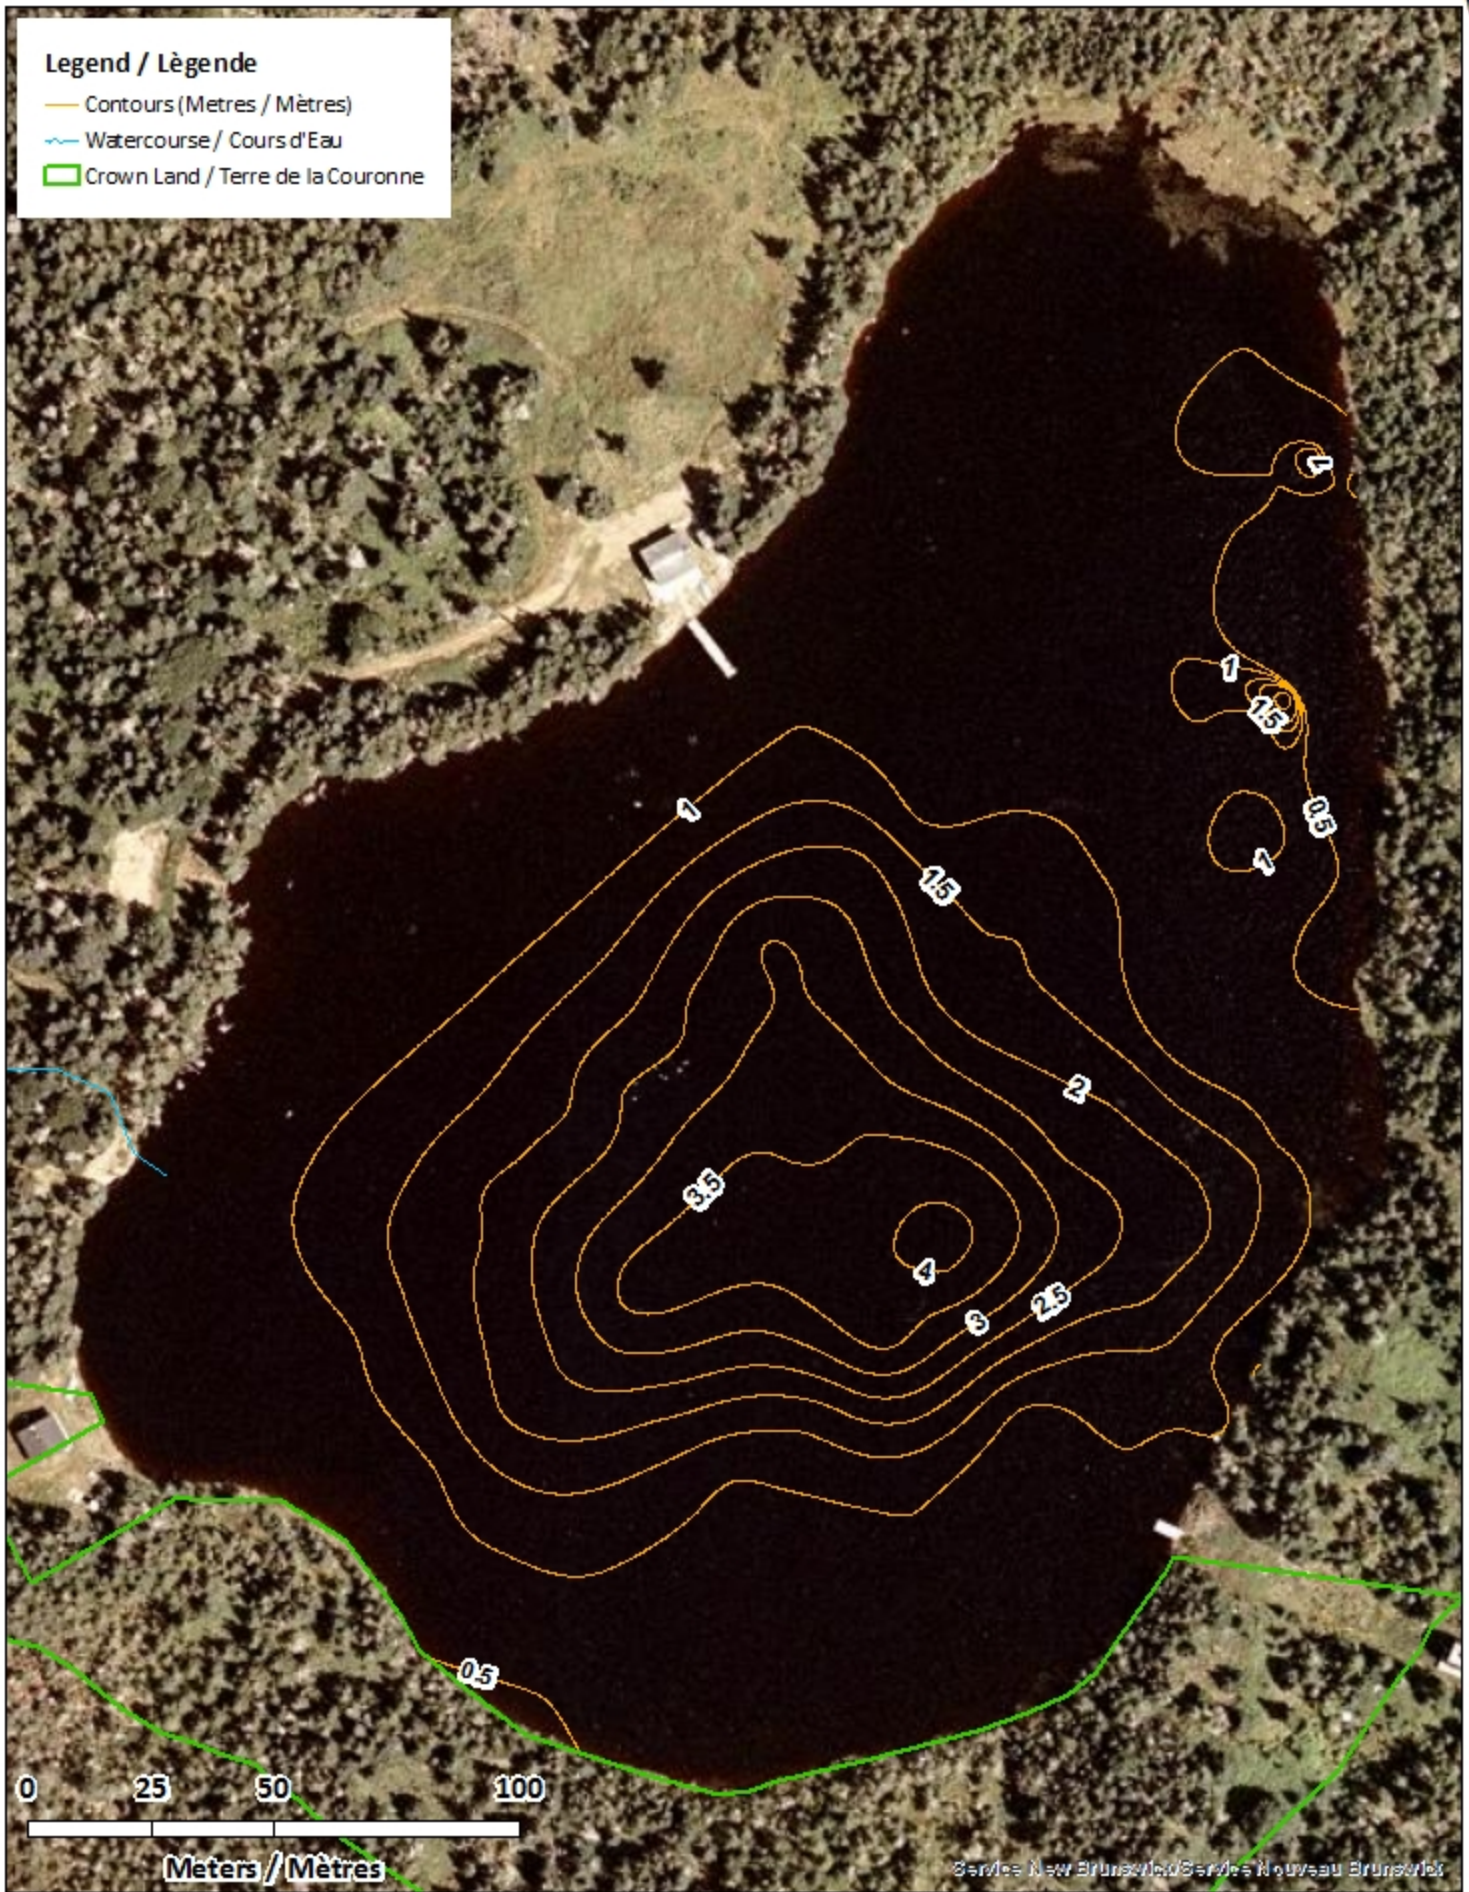

<u>Lake Characteristics</u>	<u>Caractéristiques du lac</u>
Surface Area : 5.8 hectares / 14.3 acres Maximum Depth : 4 metres / 13 feet	Superficie : 5.8 hectares / 14.3 acres Profondeur maximale : 4 mètres / 13 pieds

This lake is not part of the fish stocking program.

Ce lac ne fait pas partie du programme d'empoissonnement.

Bradford Cove Pond / Étang Bradford Cove

Contours (Mètres / Mètres)

Legend / Légende

- Contours (Mètres / Mètres)
- Watercourse / Cours d'Eau
- Crown Land / Terre de la Couronne

Bradford Cove Pond / Étang Bradford Cove

Depth (Metres) / Profondeur (Mètres)

Legend / Légende

-  Watercourse / Cours d'Eau
-  Crown Land / Terre de la Couronne

Lake Depths (Metres)

Profondeur de Lac (Mètres)

Contours (Mètres / Mètres)

Legend / Légende

- Contours (Mètres / Mètres)
- ~ Watercourse / Cours d'Eau
- Road / Route
- Non-Crown Land / Non Terre de La Couronne
- Crown Land / Terre de la Couronne

Bradford Cove Pond / Étang Bradford Cove