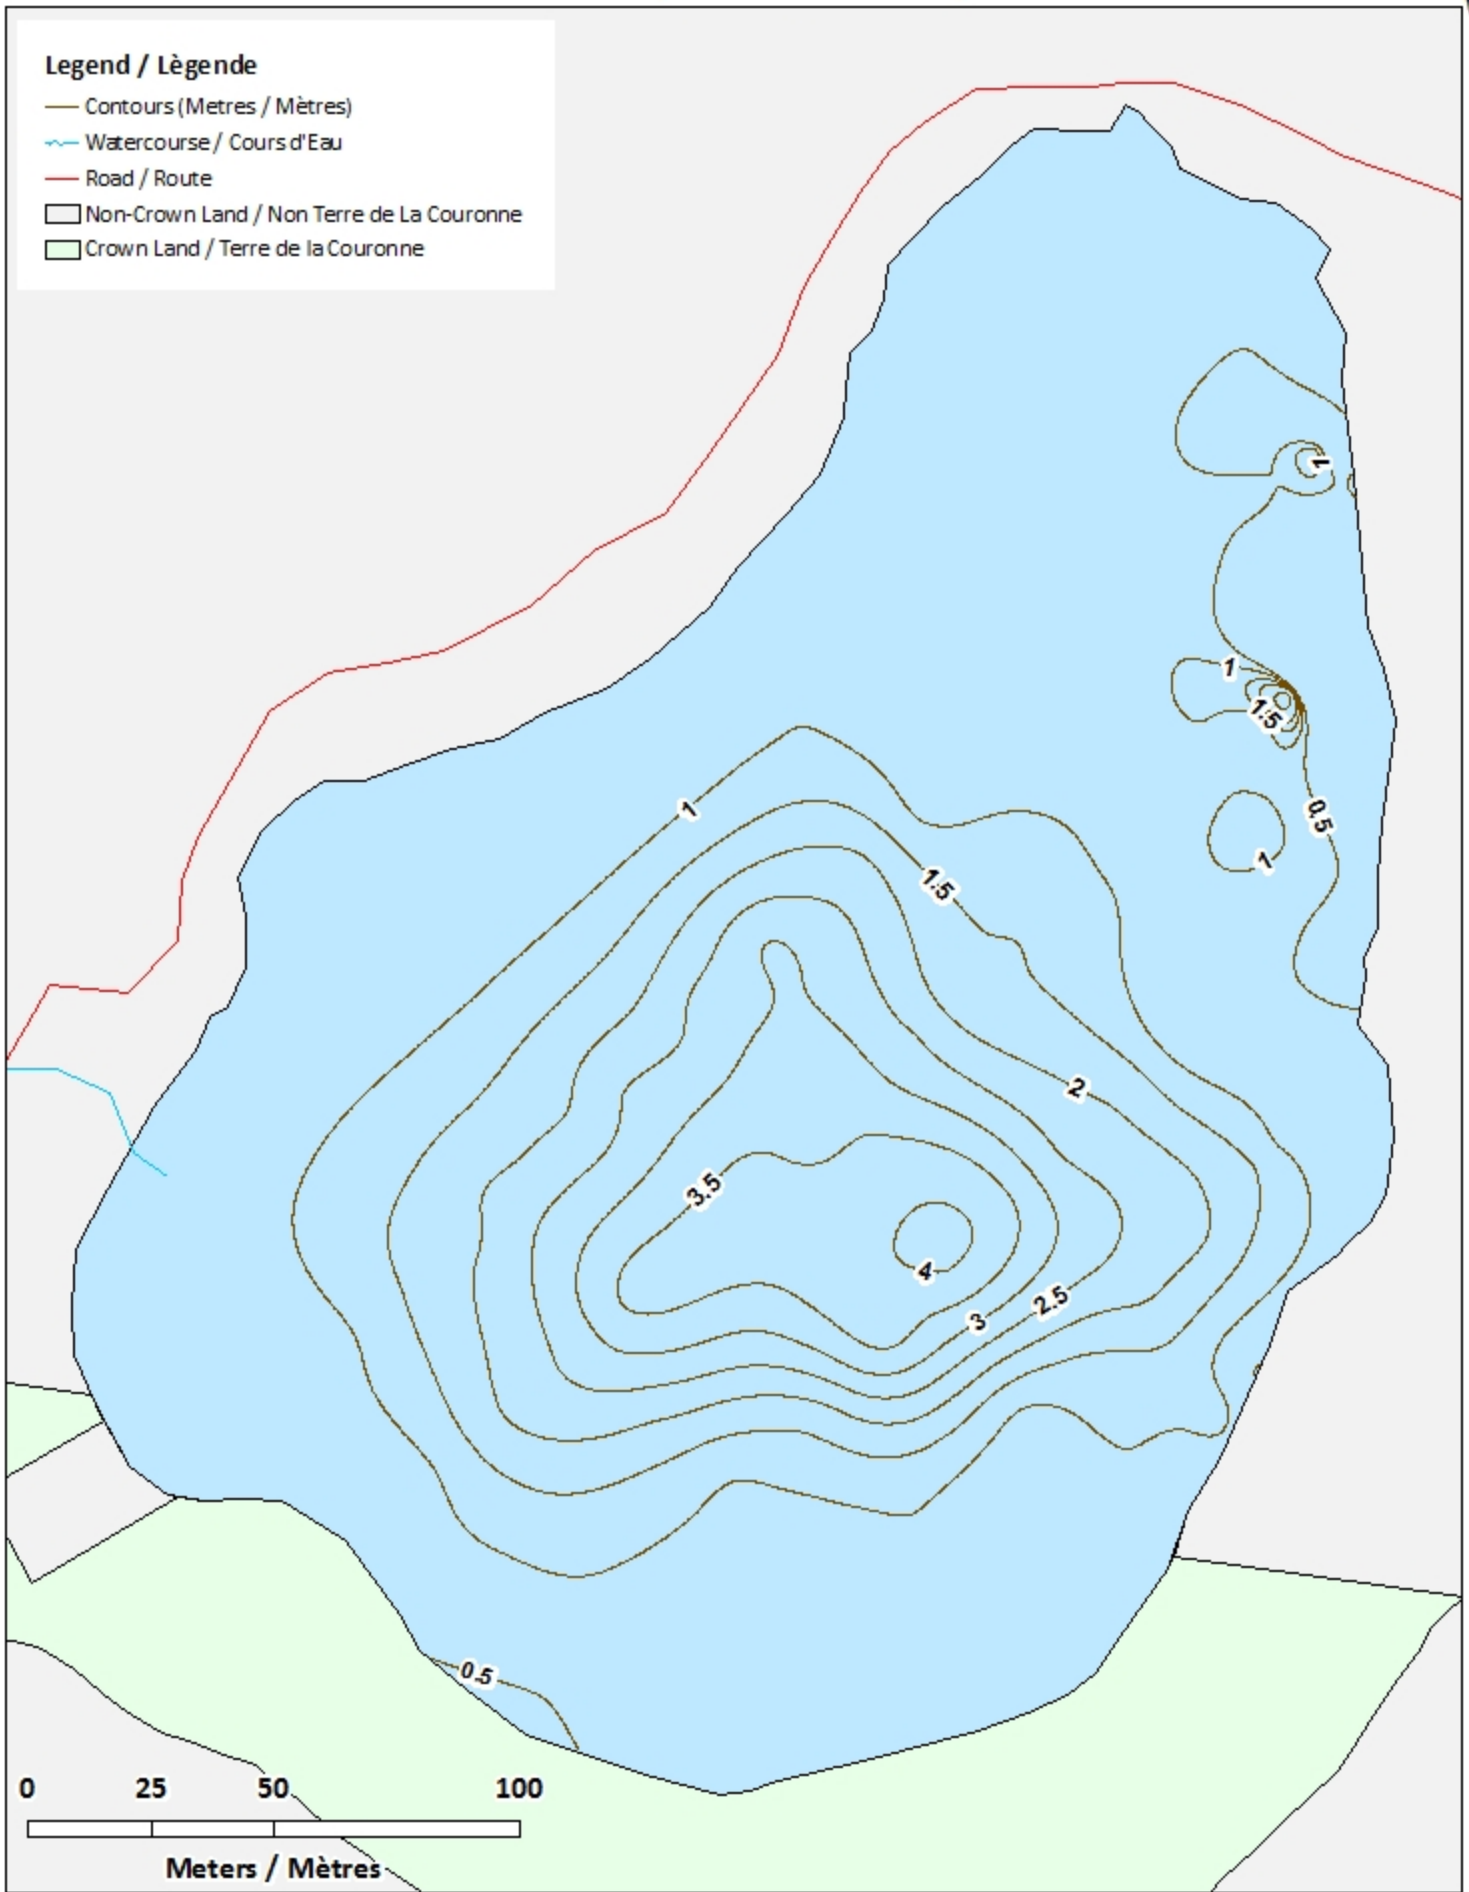

Note: *The following maps are not designed for navigation purposes. Please exercise caution when using these maps as some shoals may not appear.*

Remarque: *Les cartes suivantes ne sont pas conçues à des fins de navigation. Faites preuve de prudence lors de l'utilisation de ces cartes, car certains hauts-fonds peuvent ne pas apparaître.*

<u>Lake Characteristics</u>	<u>Caractéristiques du lac</u>
Surface Area : 5.8 hectares / 14.3 acres Maximum Depth : 4 metres / 13 feet	Superficie : 5.8 hectares / 14.3 acres Profondeur maximale : 4 mètres / 13 pieds

Legend / Légende

- ◆ Depth (Metres) / Profondeur (Mètres)
- ~ Watercourse / Cours d'Eau
- Road / Route
- Non-Crown Land / Non Terre de La Couronne
- Crown Land / Terre de la Couronne

Bradford Cove Pond / Étang Bradford Cove

Contours (Mètres / Mètres)

Legend / Légende

- Contours (Mètres / Mètres)
- ~ Watercourse / Cours d'Eau
- Road / Route
- Non-Crown Land / Non Terre de La Couronne
- Crown Land / Terre de la Couronne

Bradford Cove Pond / Étang Bradford Cove