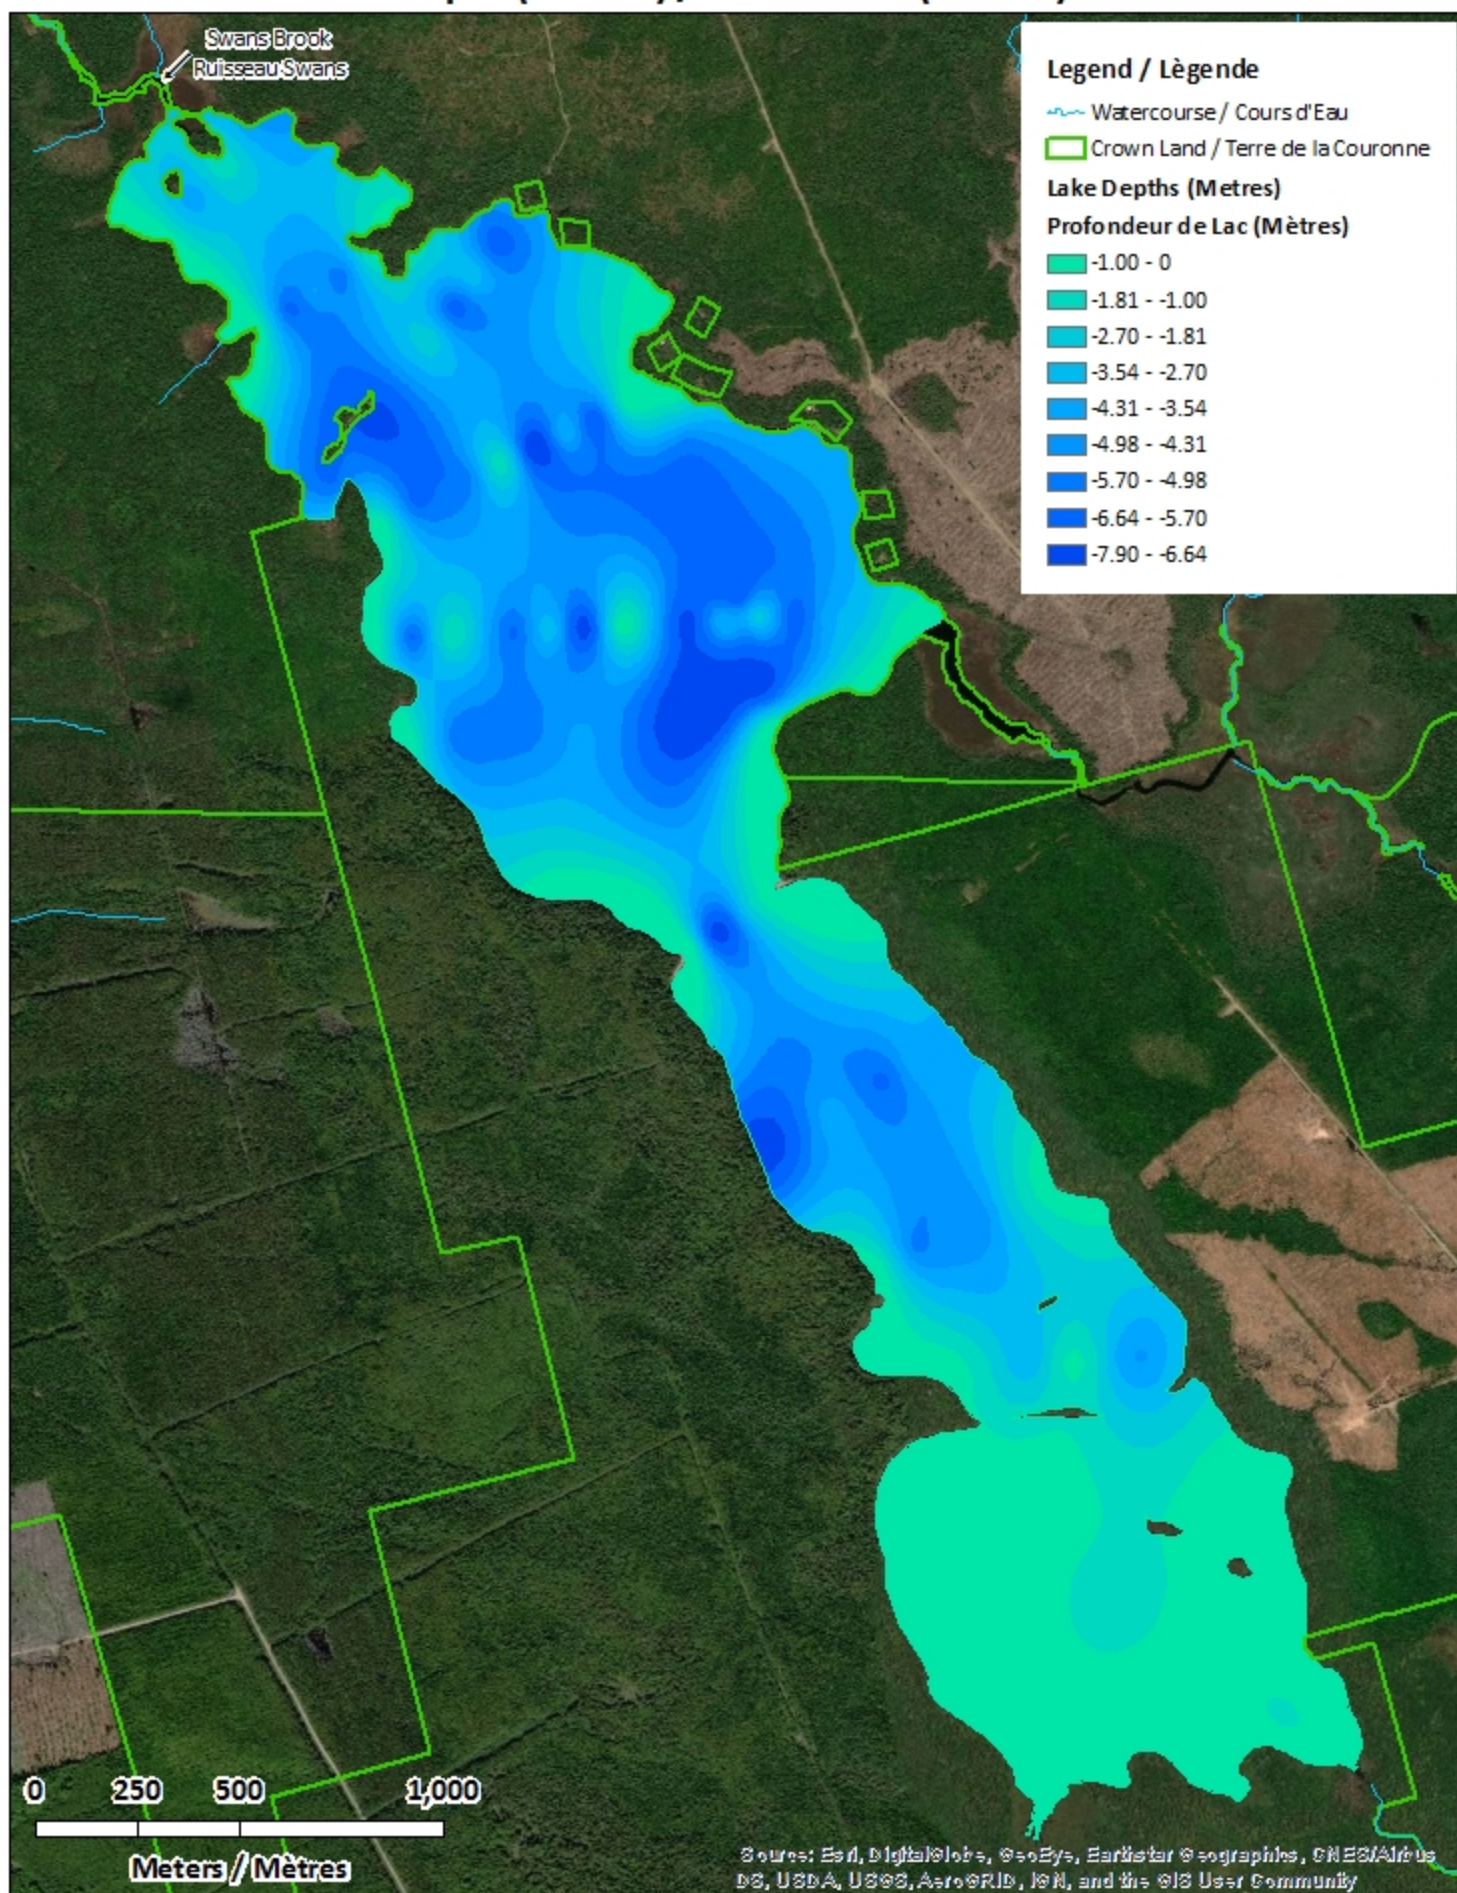

Big Kedron Lake / Lac Big Kedron

Depth (Metres) / Profondeur (Mètres)