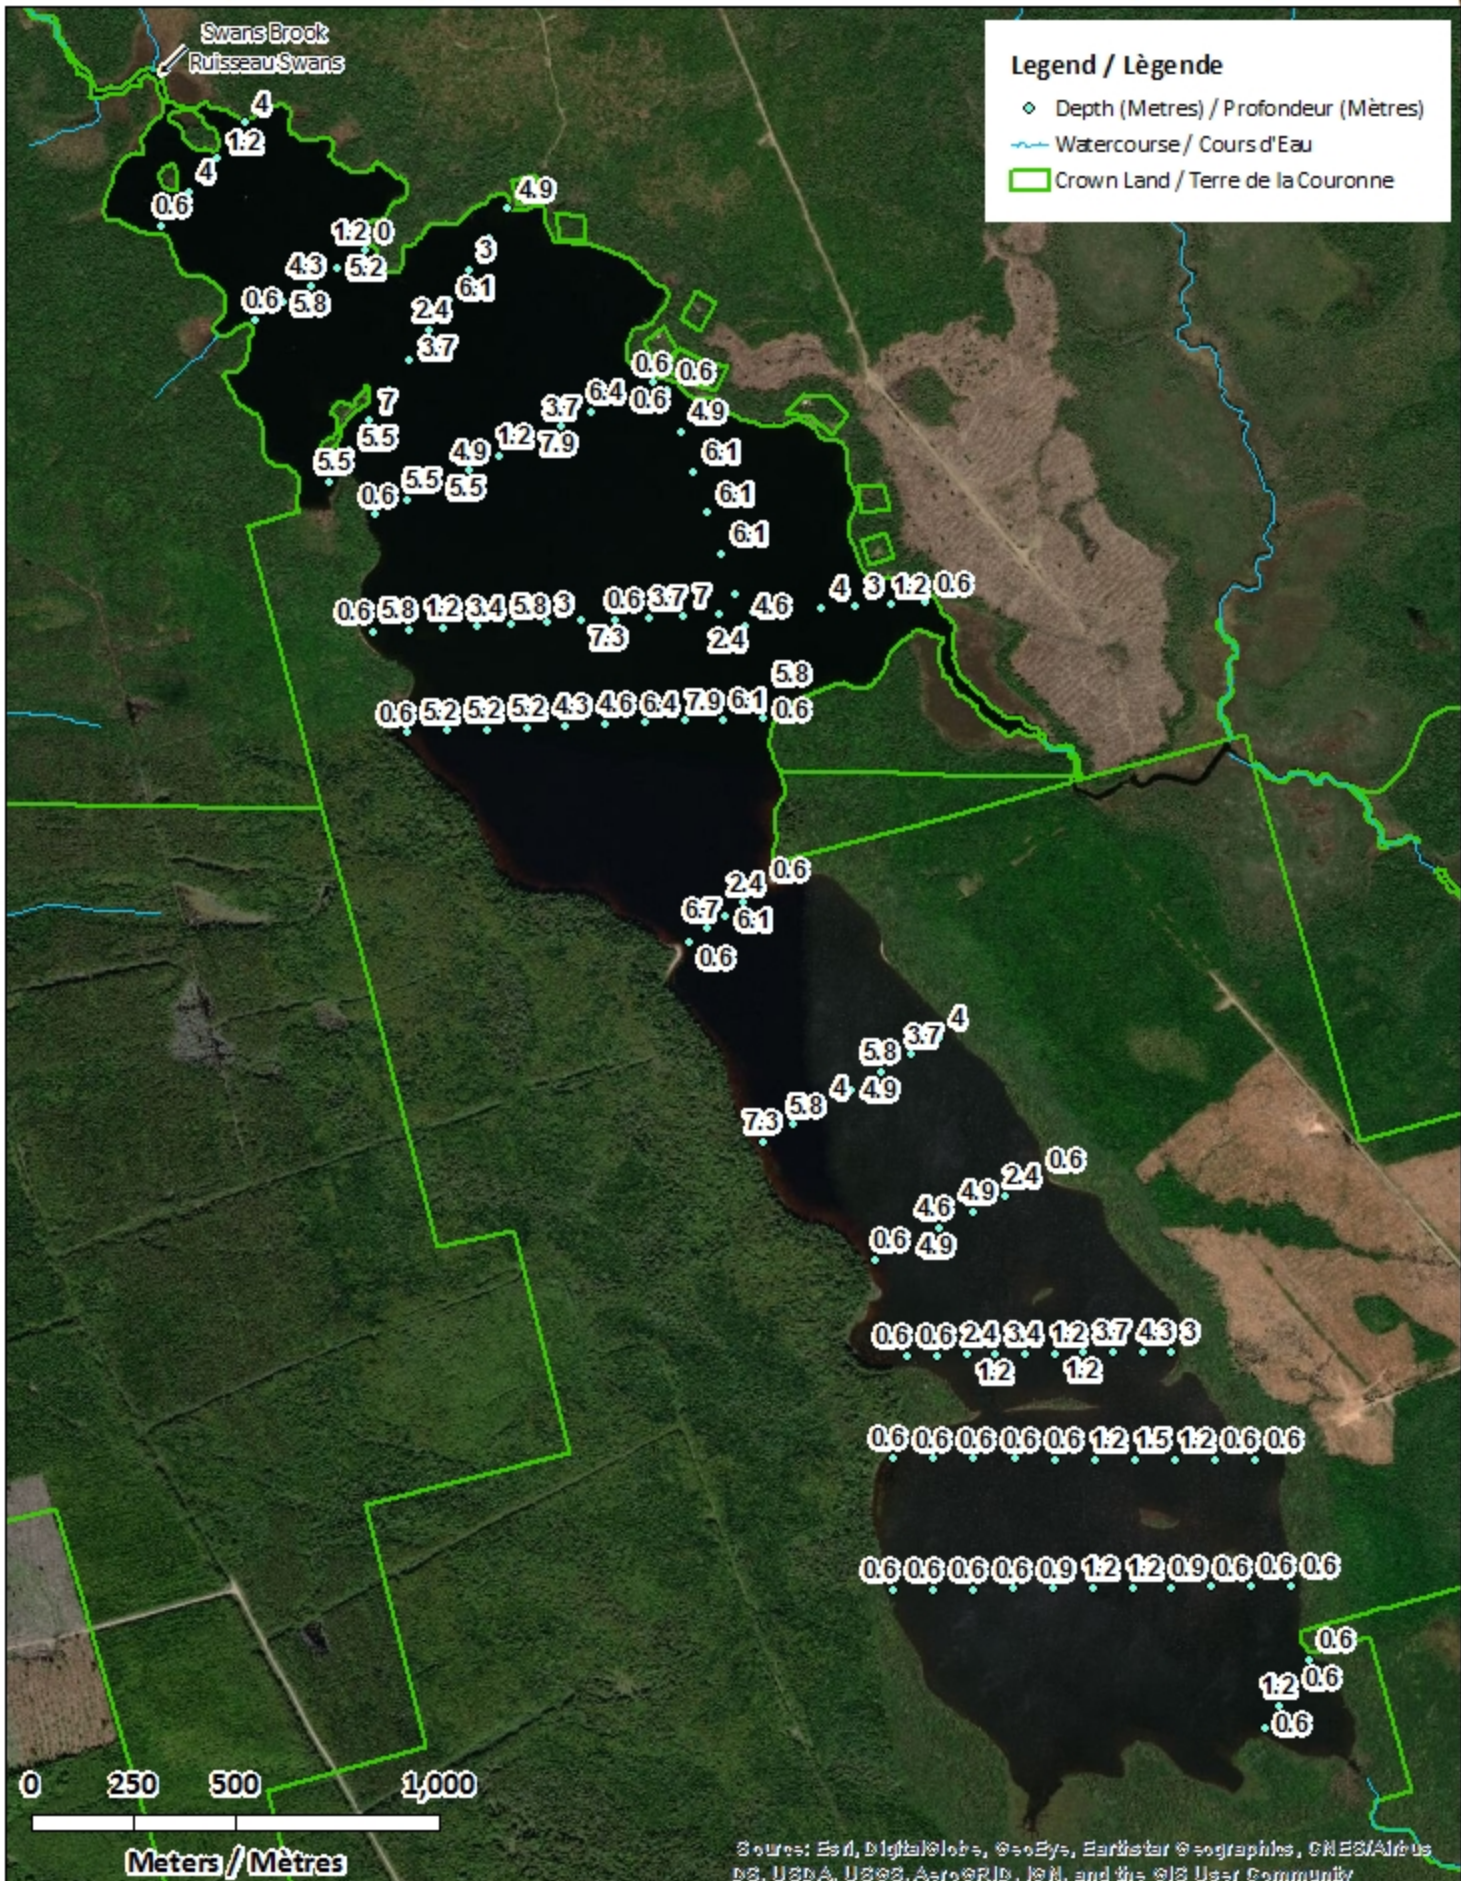

This lake is not part of the fish stocking program.

Ce lac ne fait pas partie du programme d'empoissonnement.

# Big Kedron Lake / Lac Big Kedron

## Depth Readings (Metres) / Indications de Profondeur (Mètres)

**Legend / Légende**

- ◆ Depth (Metres) / Profondeur (Mètres)
- Watercourse / Cours d'Eau
- Crown Land / Terre de la Couronne

Source: Esri, DigitalGlobe, GeoEye, Earthstar © geographics, CNES/Airbus DS, USDA, USGS, AeroGRID, IGN, and the GIS User Community