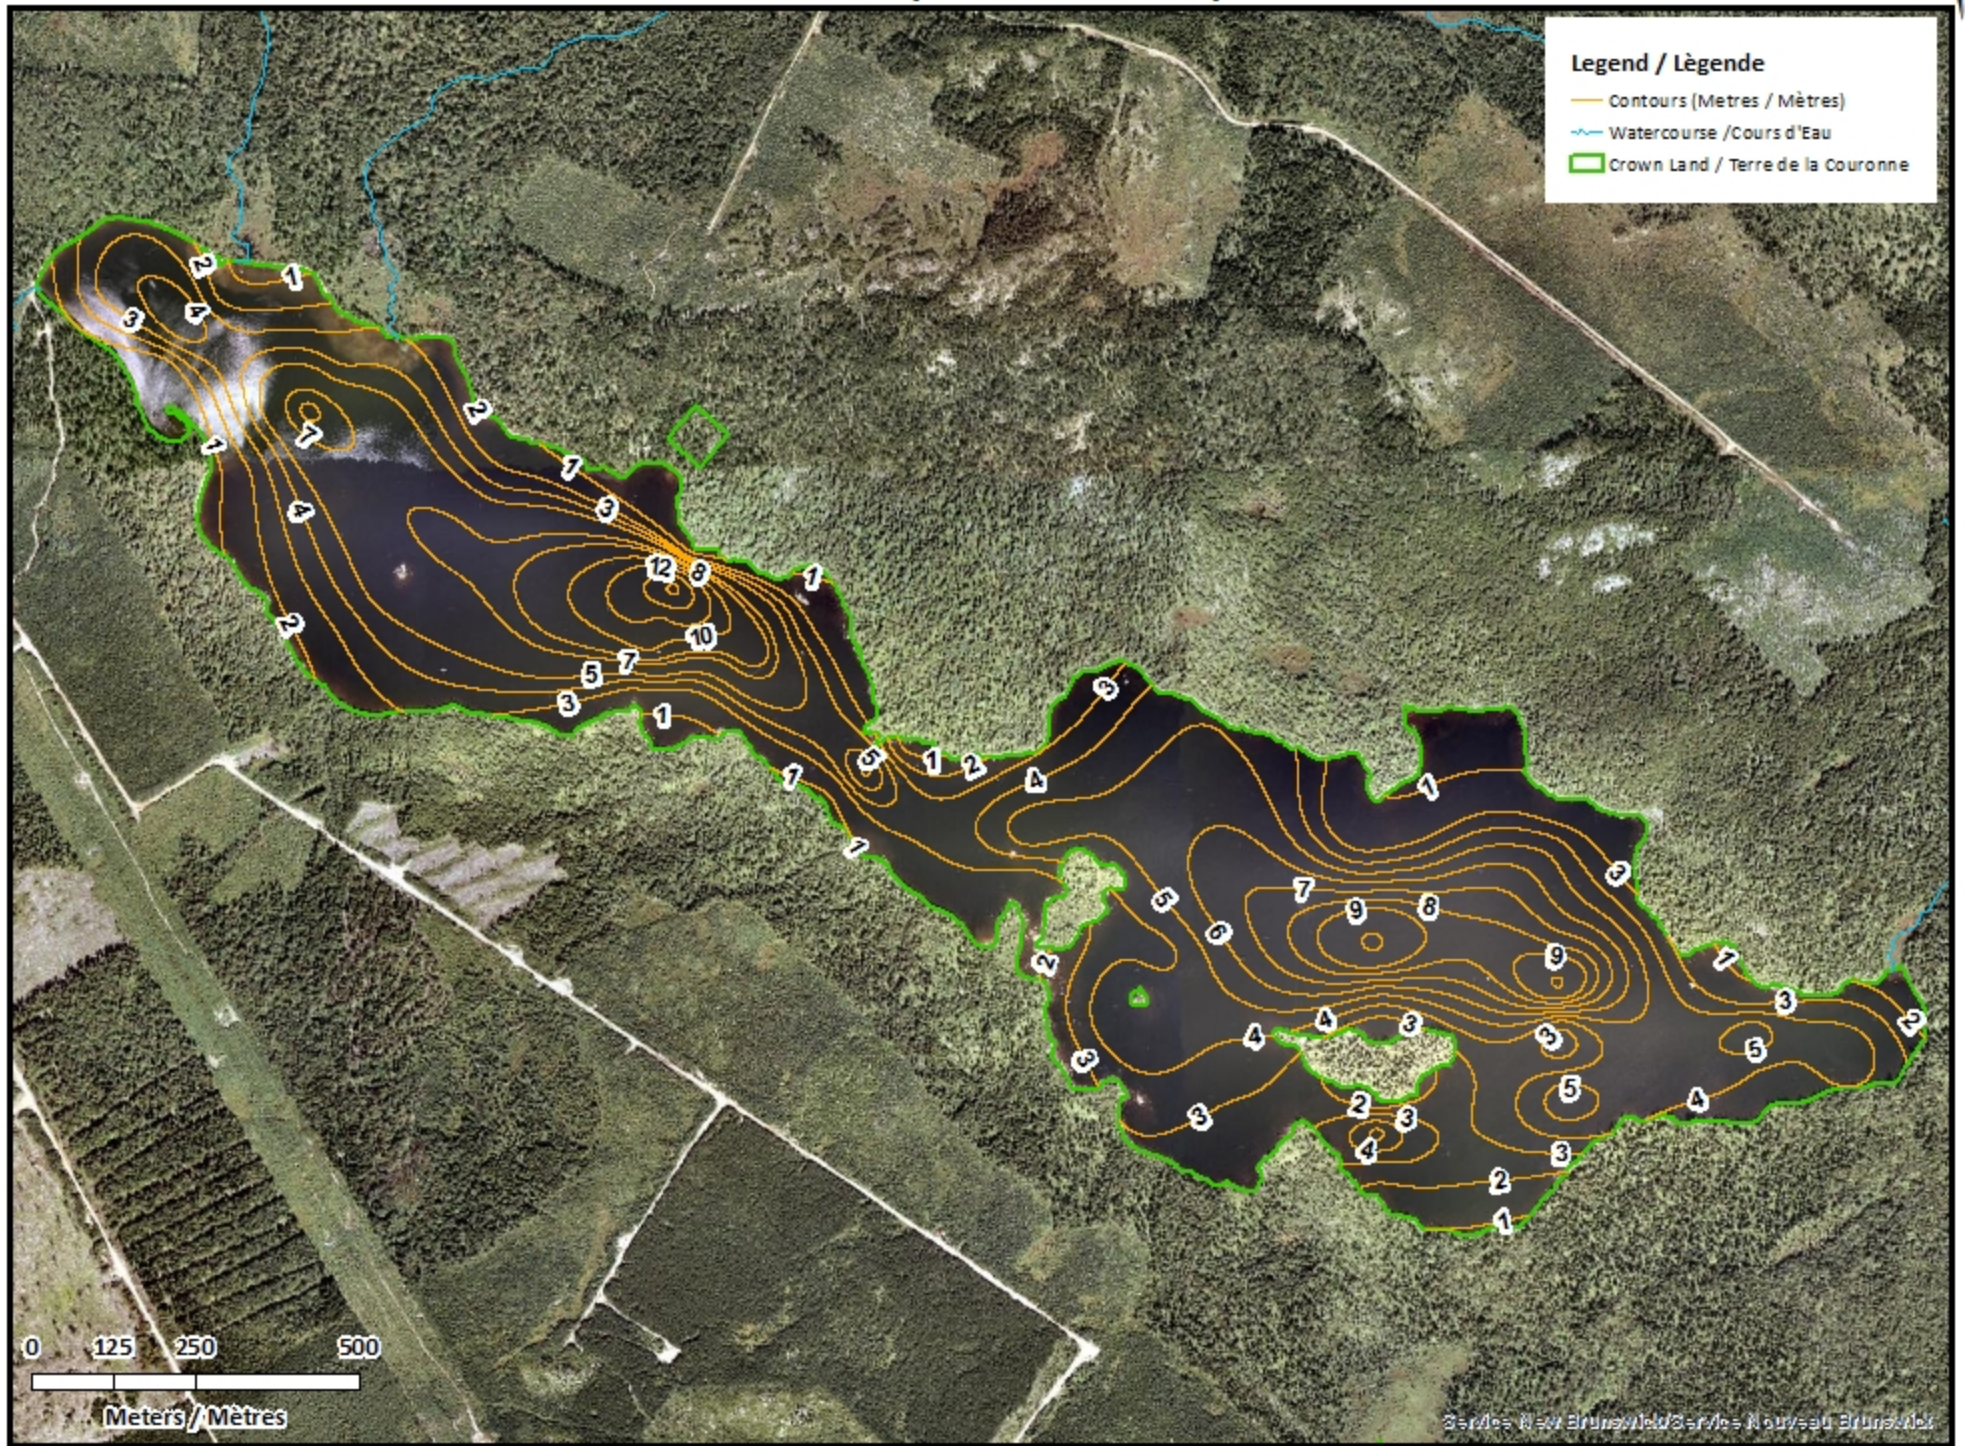

Remarque: *Les cartes suivantes ne sont pas conçues à des fins de navigation. Faites preuve de prudence lors de l'utilisation de ces cartes, car certains hauts-fonds peuvent ne pas apparaître.*

<u>Lake Characteristics</u>	<u>Caractéristiques du lac</u>
Surface Area : 123.3 hectares / 304.7 acres Maximum Depth : 18.3 metres / 60 feet	Superficie : 123.3 hectares / 304.7 acres Profondeur maximale : 18.3 mètres / 60 pieds

This lake is not part of the fish stocking program.

Ce lac ne fait pas partie du programme d'empoissonnement.

Big Indian Lake / Lac Big Indian

Depth Readings (Metres) / Indications de Profondeur (Mètres)

Big Indian Lake / Lac Big Indian Contours (Metres / Mètres)

Legend / Légende

- Contours (Metres / Mètres)
- Watercourse / Cours d'Eau
- Crown Land / Terre de la Couronne

Big Indian Lake / Lac Big Indian

Depth (Metres) / Profondeur (Mètres)

Big Indian Lake / Lac Big Indian

Depth Readings (Metres) / Indications de Profondeur (Mètres)

Big Indian Lake / Lac Big Indian Contours (Metres / Mètres)

Legend / Légende

- Contours (Metres / Mètres)
- ~ Watercourse / Cours d'Eau
- Road / Route
- Non-Crown Land / Non Terre de La Couronne
- Crown Land / Terre de la Couronne