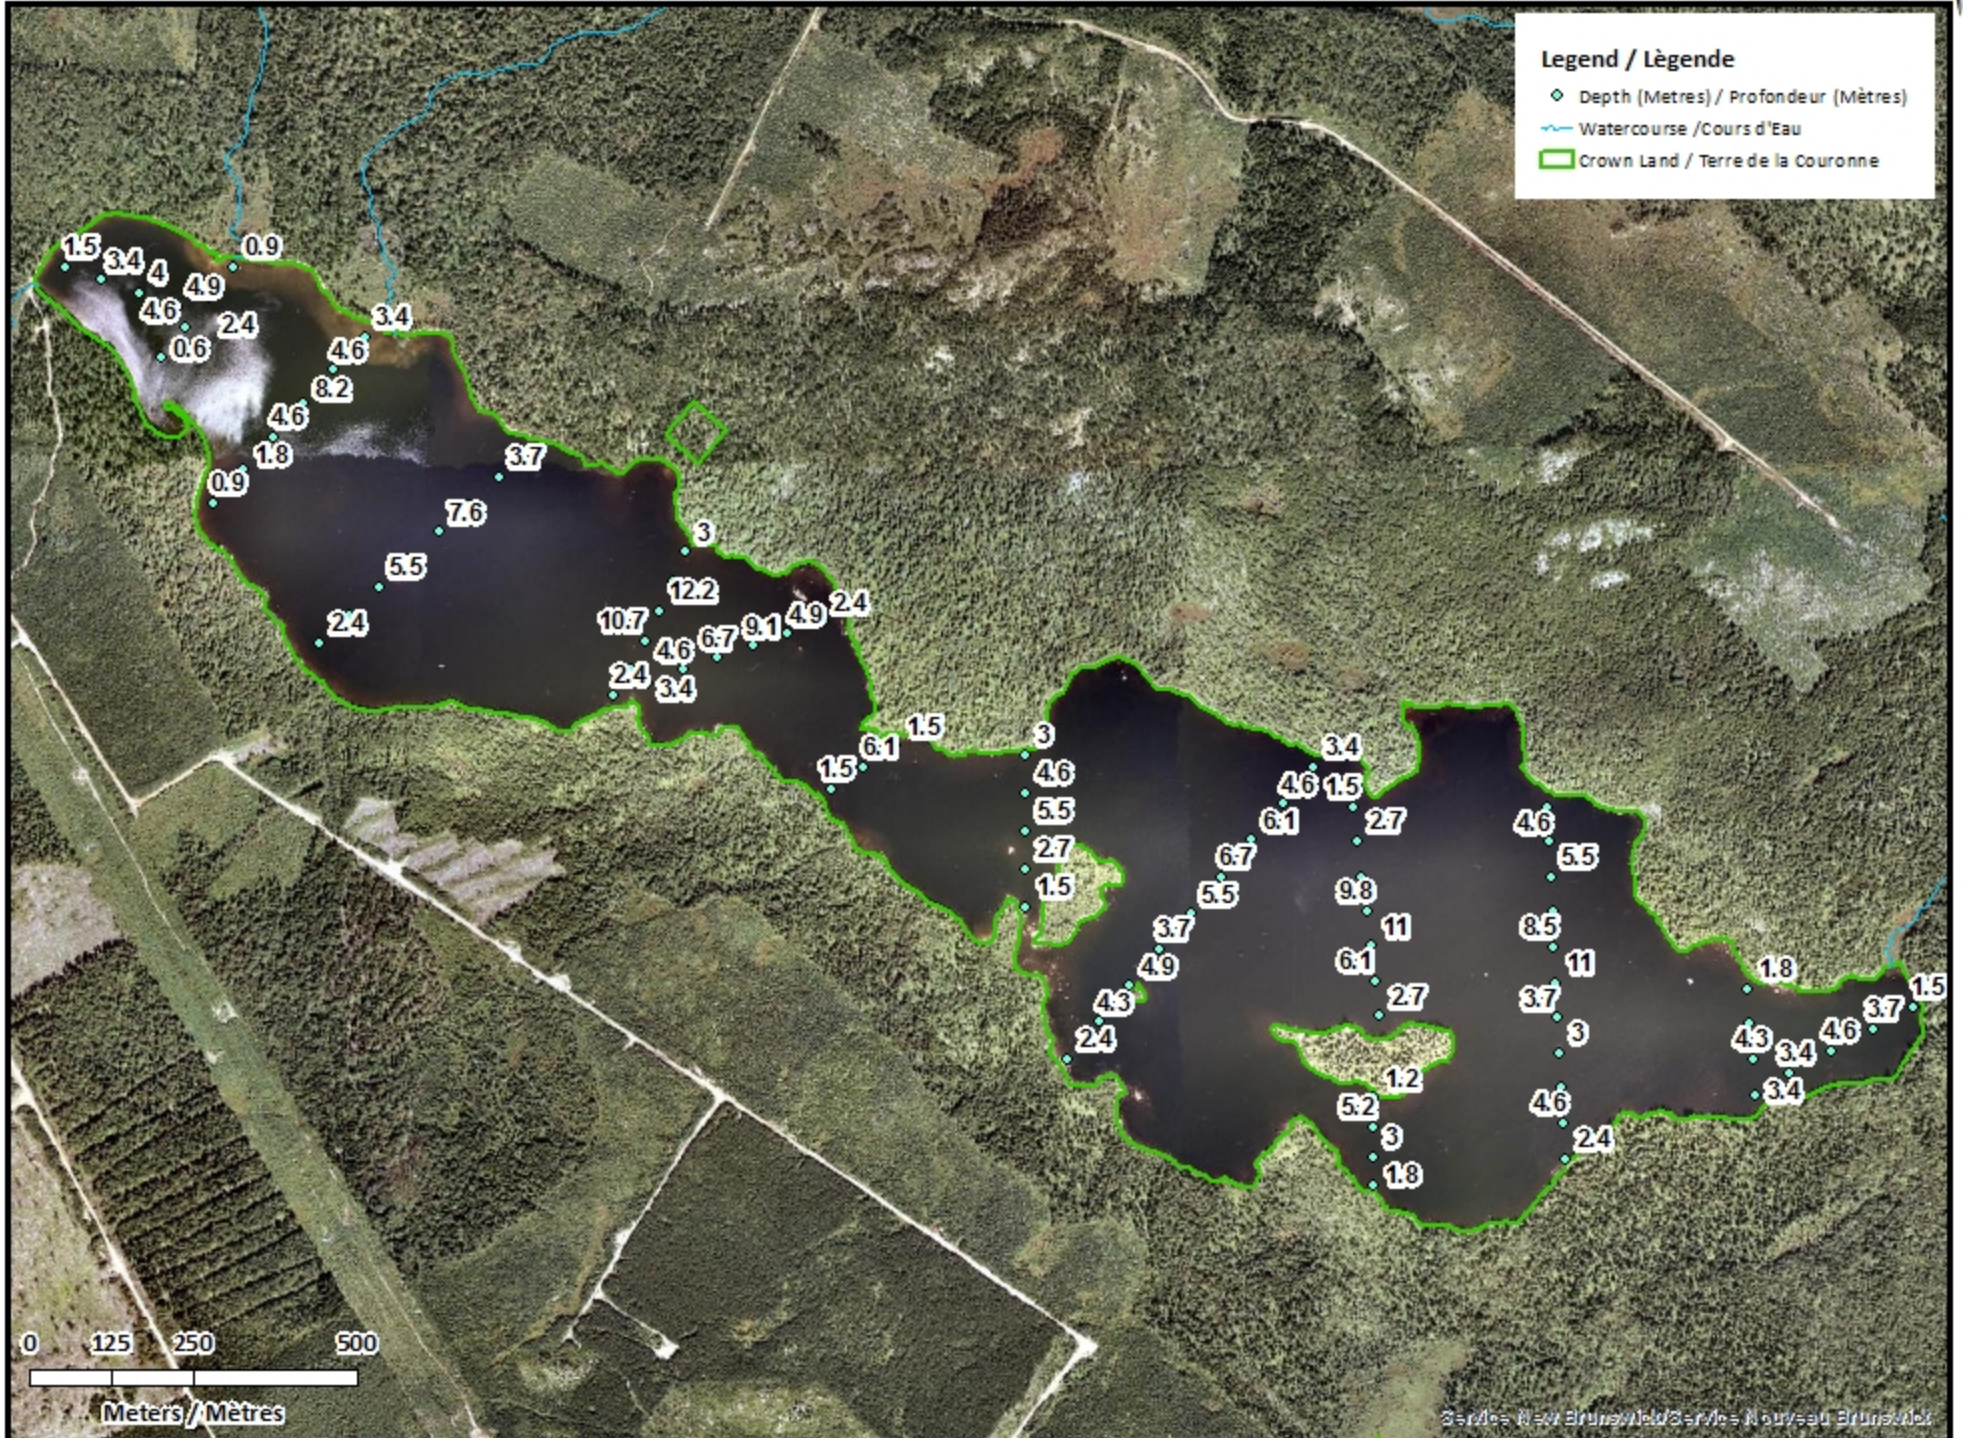

Remarque: *Les cartes suivantes ne sont pas conçues à des fins de navigation. Faites preuve de prudence lors de l'utilisation de ces cartes, car certains hauts-fonds peuvent ne pas apparaître.*

<u>Lake Characteristics</u>	<u>Caractéristiques du lac</u>
Surface Area : 123.3 hectares / 304.7 acres Maximum Depth : 18.3 metres / 60 feet	Superficie : 123.3 hectares / 304.7 acres Profondeur maximale : 18.3 mètres / 60 pieds

Big Indian Lake / Lac Big Indian Contours (Metres / Mètres)

Legend / Légende

- Contours (Metres / Mètres)
- Watercourse / Cours d'Eau
- Crown Land / Terre de la Couronne

Big Indian Lake / Lac Big Indian

Depth (Metres) / Profondeur (Mètres)

Big Indian Lake / Lac Big Indian

Depth Readings (Metres) / Indications de Profondeur (Mètres)

Big Indian Lake / Lac Big Indian Contours (Metres / Mètres)

Legend / Légende

- Contours (Metres / Mètres)
- ~ Watercourse / Cours d'Eau
- Road / Route
- Non-Crown Land / Non Terre de La Couronne
- Crown Land / Terre de la Couronne

0 125 250 500
Meters / Mètres

Big Indian Lake / Lac Big Indian

Depth (Metres) / Profondeur (Mètres)