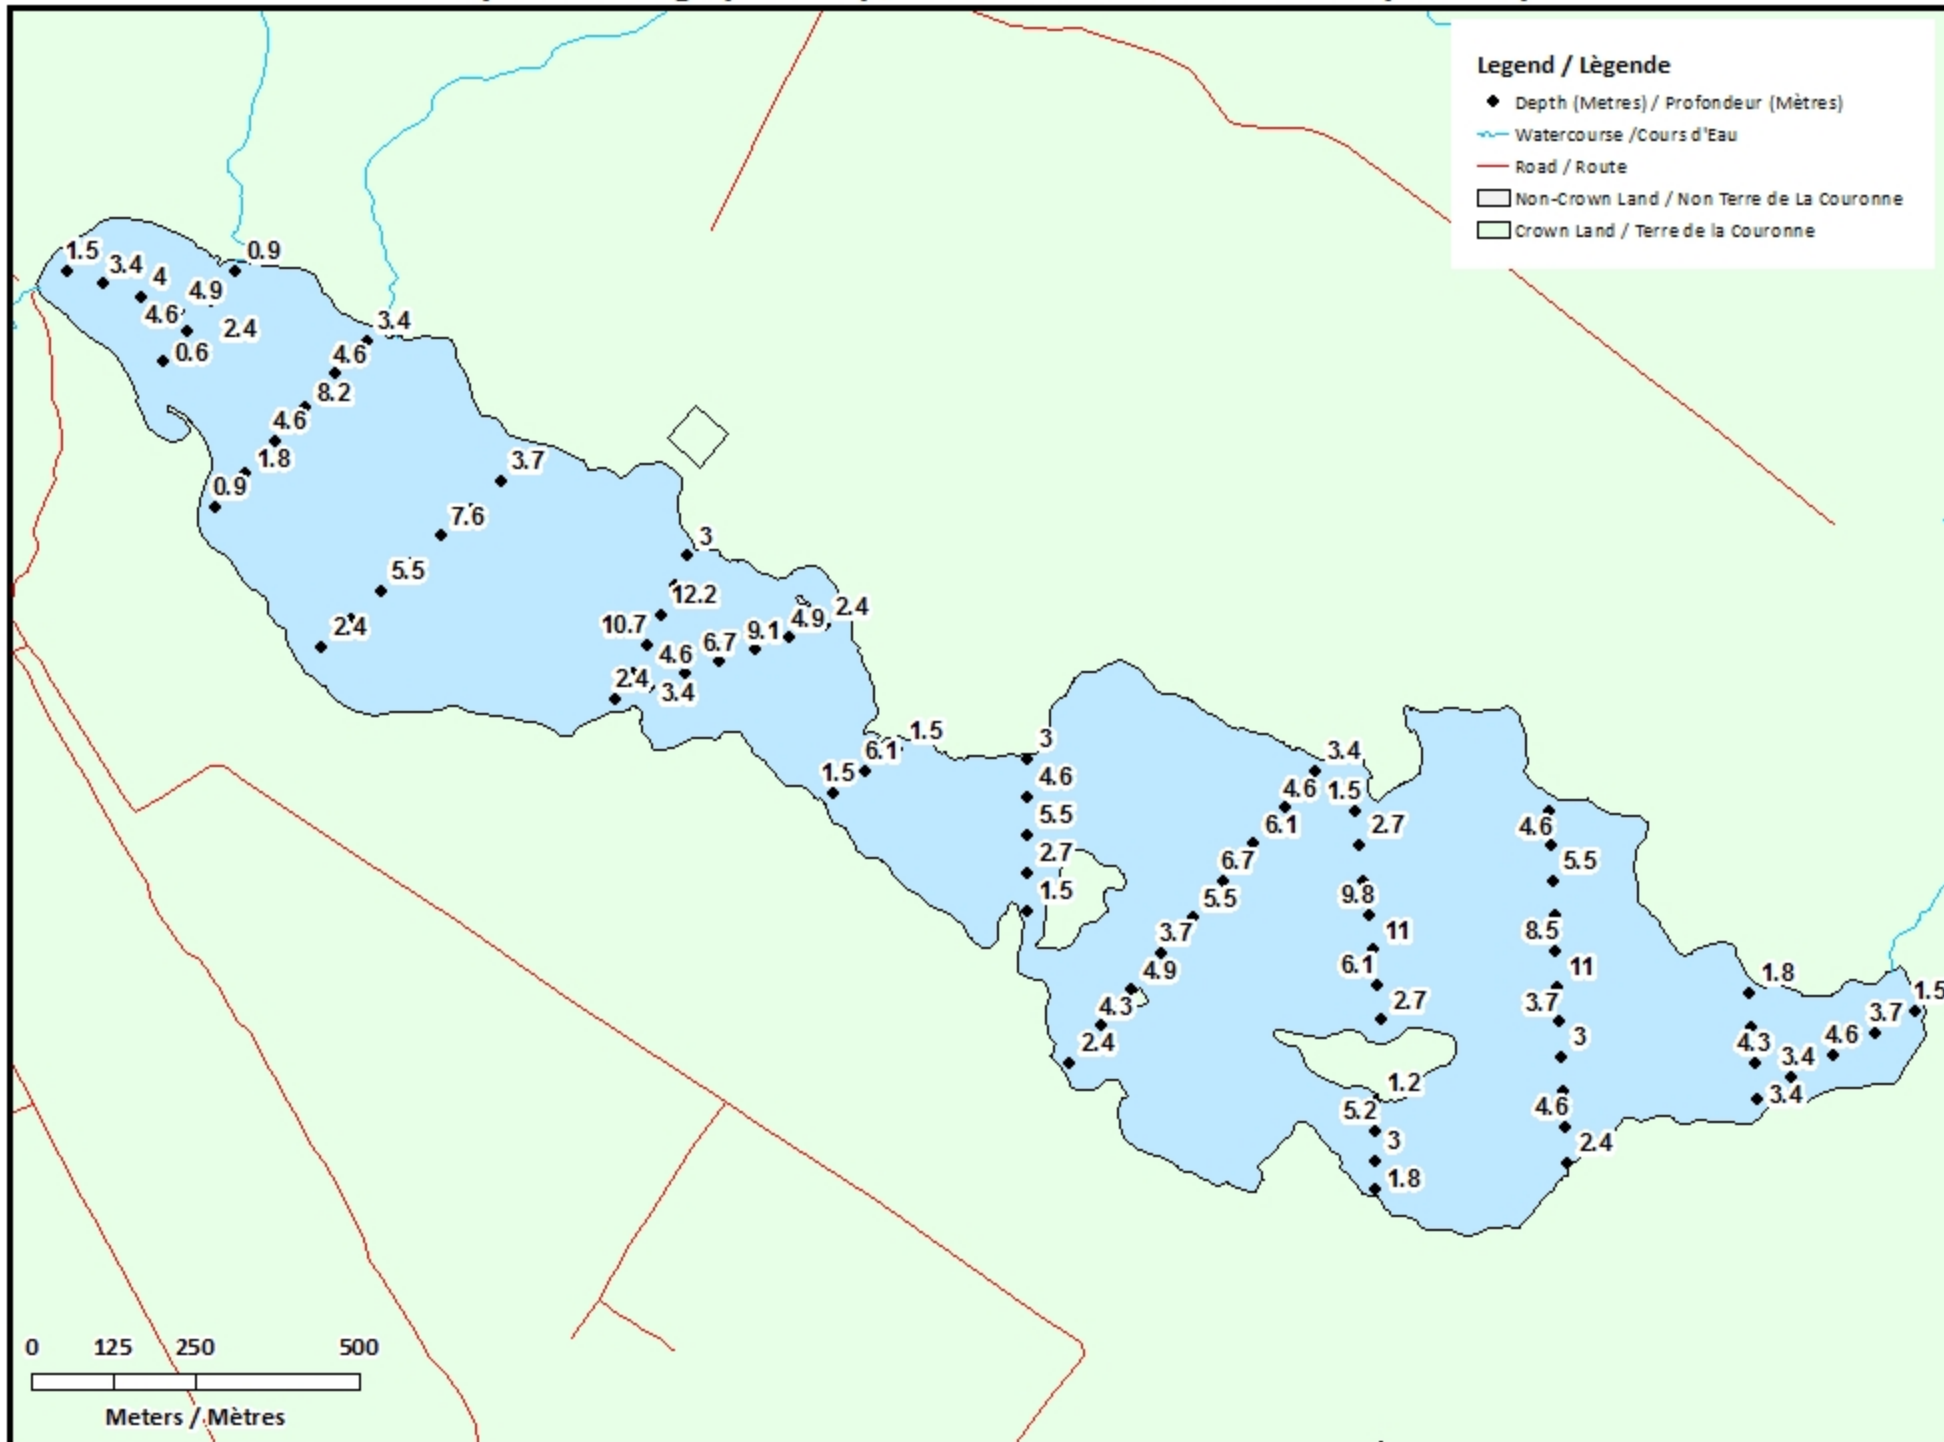

Remarque: *Les cartes suivantes ne sont pas conçues à des fins de navigation. Faites preuve de prudence lors de l'utilisation de ces cartes, car certains hauts-fonds peuvent ne pas apparaître.*

<u>Lake Characteristics</u>	<u>Caractéristiques du lac</u>
Surface Area : 123.3 hectares / 304.7 acres Maximum Depth : 18.3 metres / 60 feet	Superficie : 123.3 hectares / 304.7 acres Profondeur maximale : 18.3 mètres / 60 pieds

Big Indian Lake / Lac Big Indian Contours (Metres / Mètres)

Legend / Légende

- Contours (Metres / Mètres)
- Watercourse / Cours d'Eau
- Crown Land / Terre de la Couronne

Big Indian Lake / Lac Big Indian

Depth (Metres) / Profondeur (Mètres)

Big Indian Lake / Lac Big Indian

Depth Readings (Metres) / Indications de Profondeur (Mètres)

Big Indian Lake / Lac Big Indian Contours (Metres / Mètres)

Legend / Légende

- Contours (Metres / Mètres)
- ~ Watercourse / Cours d'Eau
- Road / Route
- Non-Crown Land / Non Terre de La Couronne
- Crown Land / Terre de la Couronne

0 125 250 500
Meters / Mètres

Big Indian Lake / Lac Big Indian

Depth (Metres) / Profondeur (Mètres)