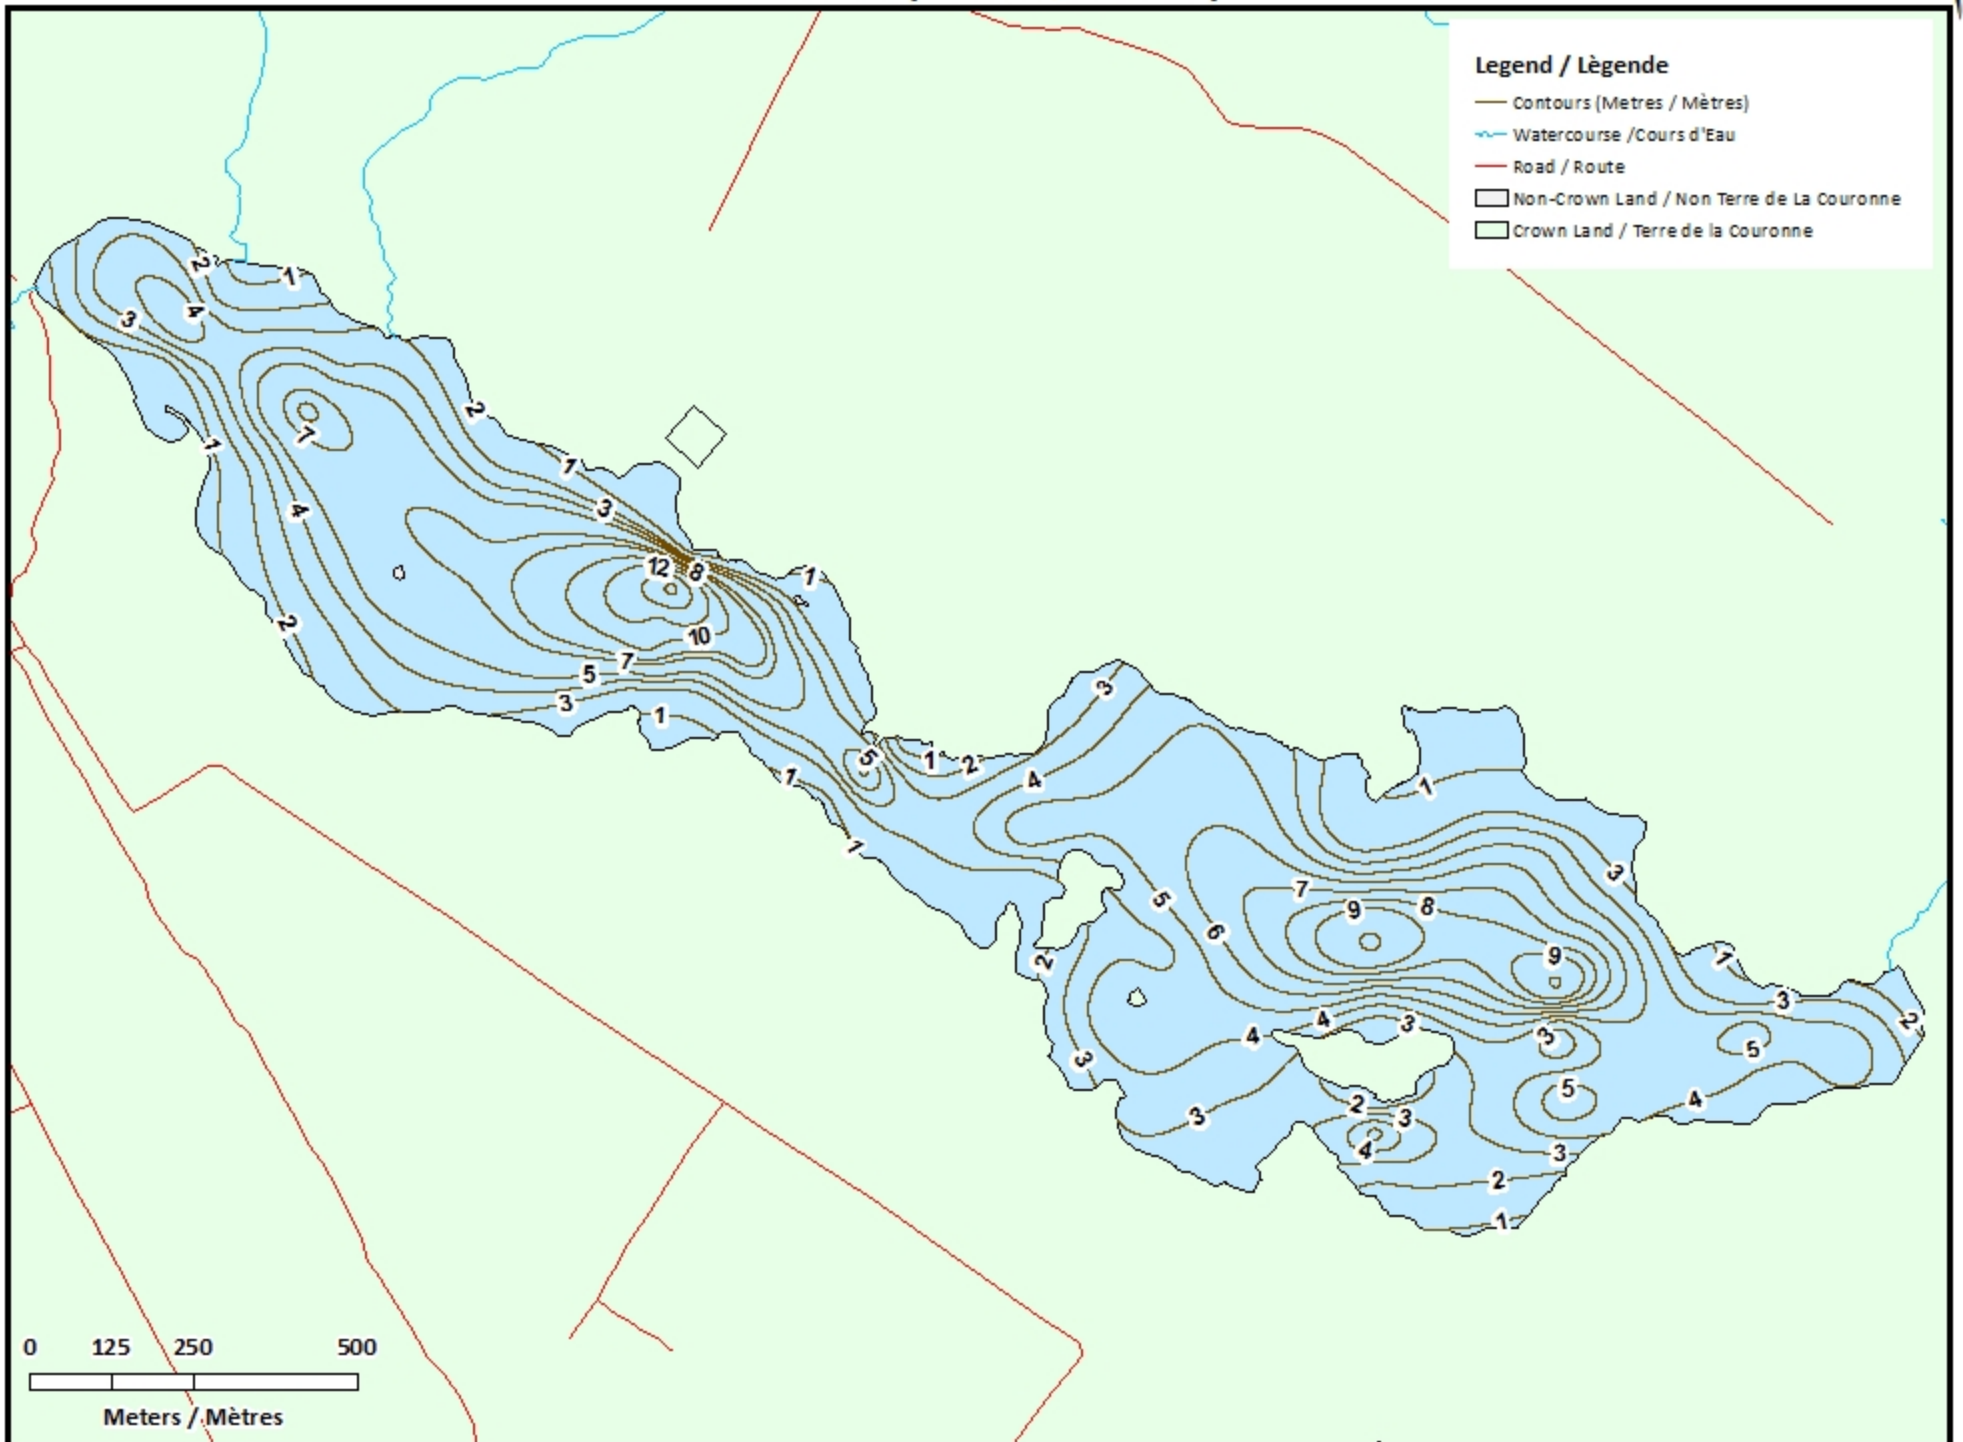

Remarque: *Les cartes suivantes ne sont pas conçues à des fins de navigation. Faites preuve de prudence lors de l'utilisation de ces cartes, car certains hauts-fonds peuvent ne pas apparaître.*

<u>Lake Characteristics</u>	<u>Caractéristiques du lac</u>
Surface Area : 123.3 hectares / 304.7 acres Maximum Depth : 18.3 metres / 60 feet	Superficie : 123.3 hectares / 304.7 acres Profondeur maximale : 18.3 mètres / 60 pieds

Big Indian Lake / Lac Big Indian Contours (Metres / Mètres)

Legend / Légende

- Contours (Metres / Mètres)
- Watercourse / Cours d'Eau
- Crown Land / Terre de la Couronne

Big Indian Lake / Lac Big Indian

Depth (Metres) / Profondeur (Mètres)

Big Indian Lake / Lac Big Indian

Depth Readings (Metres) / Indications de Profondeur (Mètres)

Big Indian Lake / Lac Big Indian Contours (Metres / Mètres)

Legend / Légende

- Contours (Metres / Mètres)
- ~ Watercourse / Cours d'Eau
- Road / Route
- Non-Crown Land / Non Terre de La Couronne
- Crown Land / Terre de la Couronne

0 125 250 500
Meters / Mètres

Big Indian Lake / Lac Big Indian

Depth (Metres) / Profondeur (Mètres)