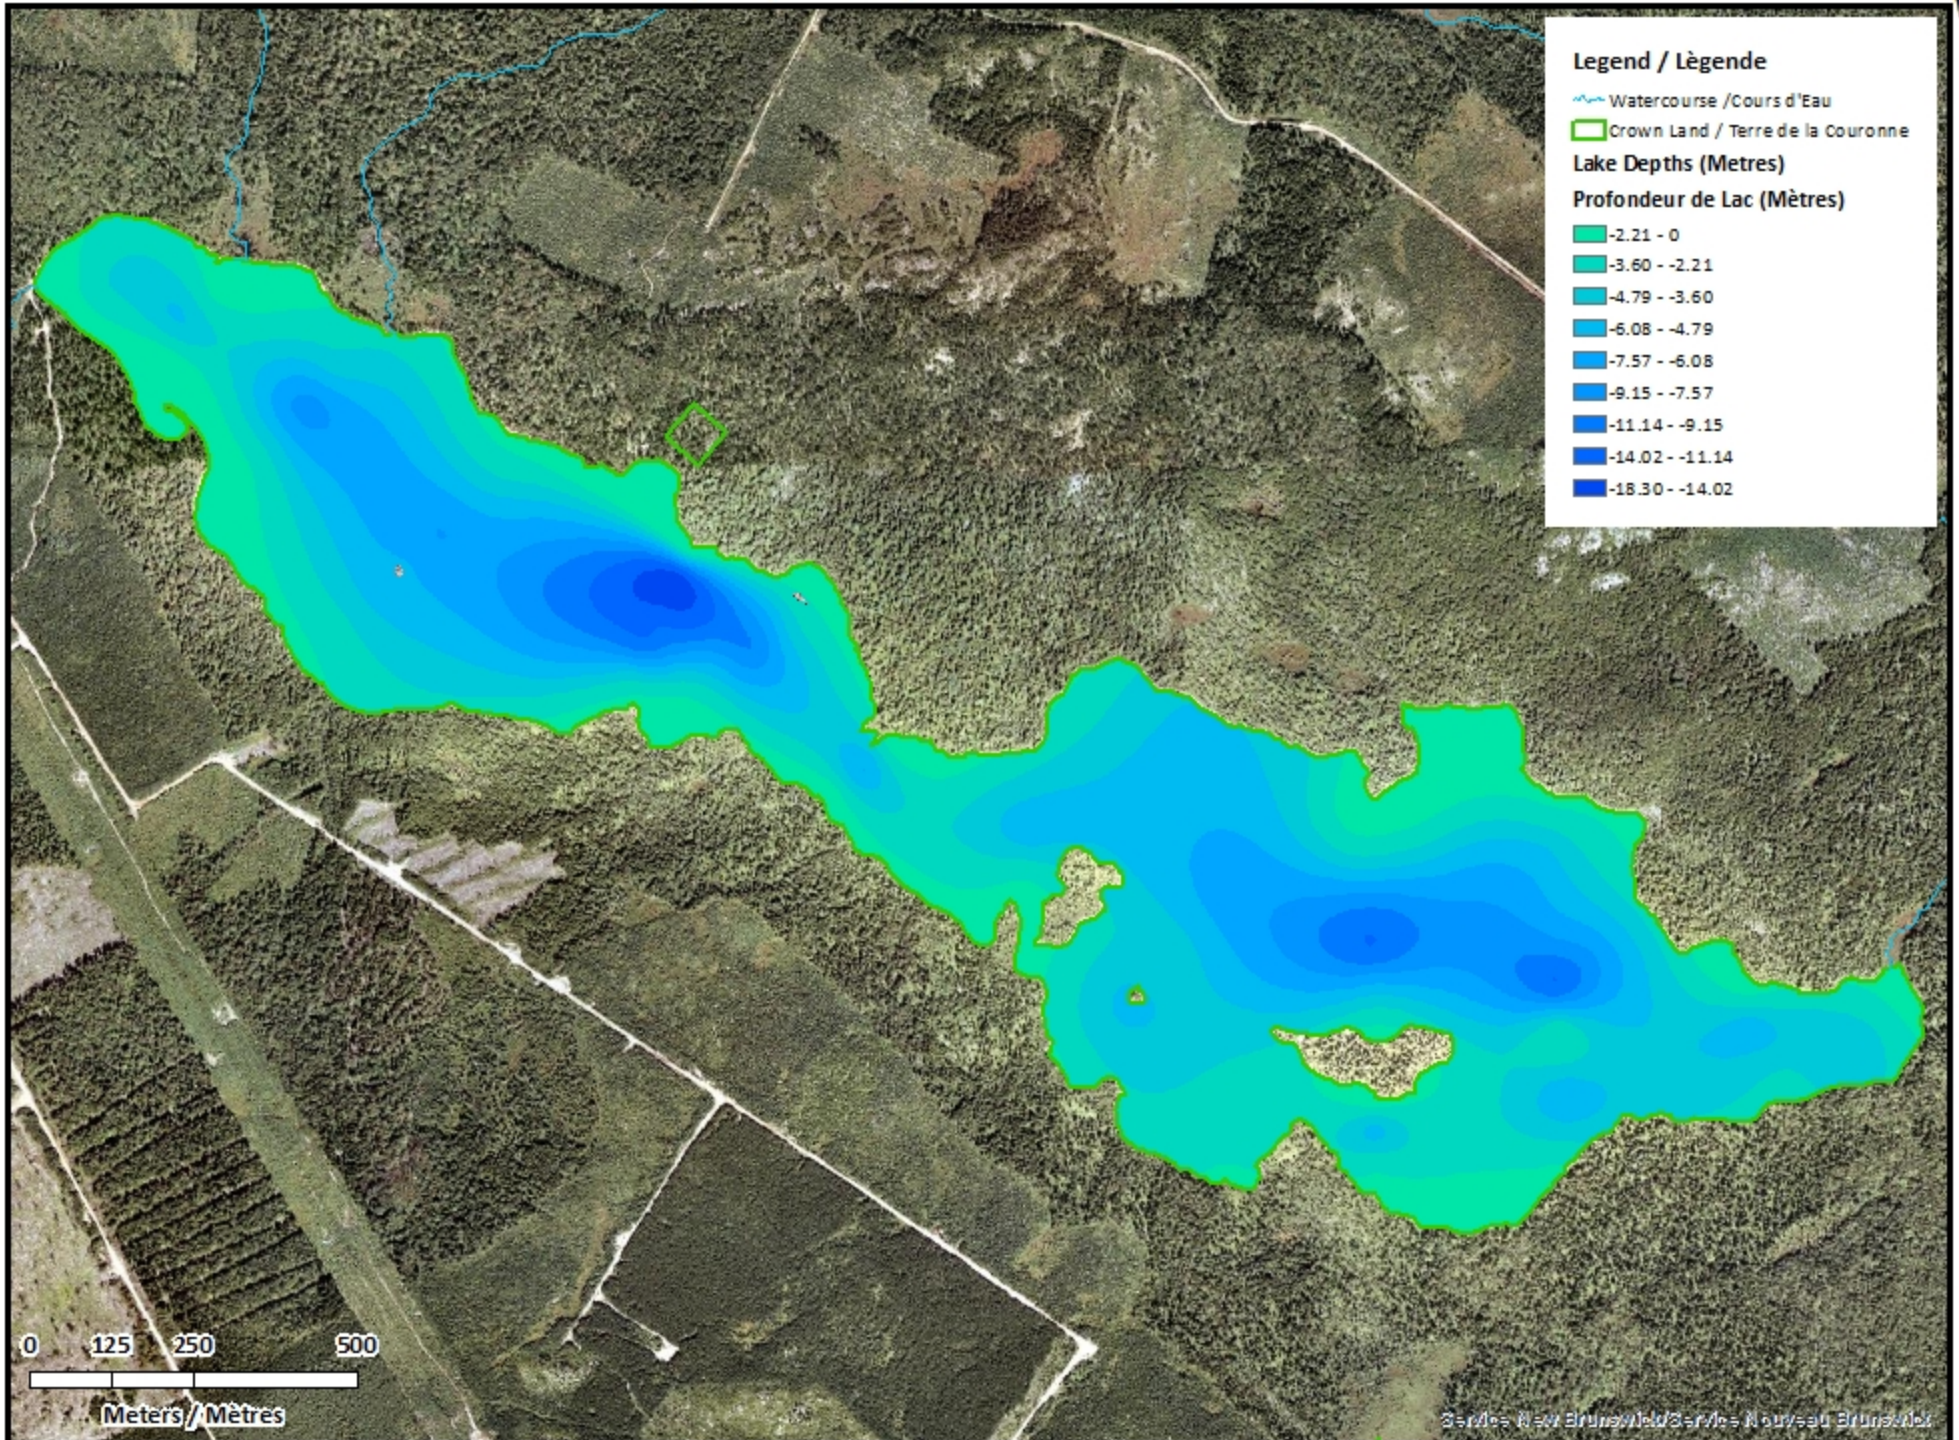

Remarque: *Les cartes suivantes ne sont pas conçues à des fins de navigation. Faites preuve de prudence lors de l'utilisation de ces cartes, car certains hauts-fonds peuvent ne pas apparaître.*

<u>Lake Characteristics</u>	<u>Caractéristiques du lac</u>
Surface Area : 123.3 hectares / 304.7 acres Maximum Depth : 18.3 metres / 60 feet	Superficie : 123.3 hectares / 304.7 acres Profondeur maximale : 18.3 mètres / 60 pieds

Big Indian Lake / Lac Big Indian Contours (Metres / Mètres)

Legend / Légende

- Contours (Metres / Mètres)
- Watercourse / Cours d'Eau
- Crown Land / Terre de la Couronne

Big Indian Lake / Lac Big Indian

Depth (Metres) / Profondeur (Mètres)

Big Indian Lake / Lac Big Indian

Depth Readings (Metres) / Indications de Profondeur (Mètres)

Big Indian Lake / Lac Big Indian Contours (Metres / Mètres)

Legend / Légende

- Contours (Metres / Mètres)
- ~ Watercourse / Cours d'Eau
- Road / Route
- Non-Crown Land / Non Terre de La Couronne
- Crown Land / Terre de la Couronne